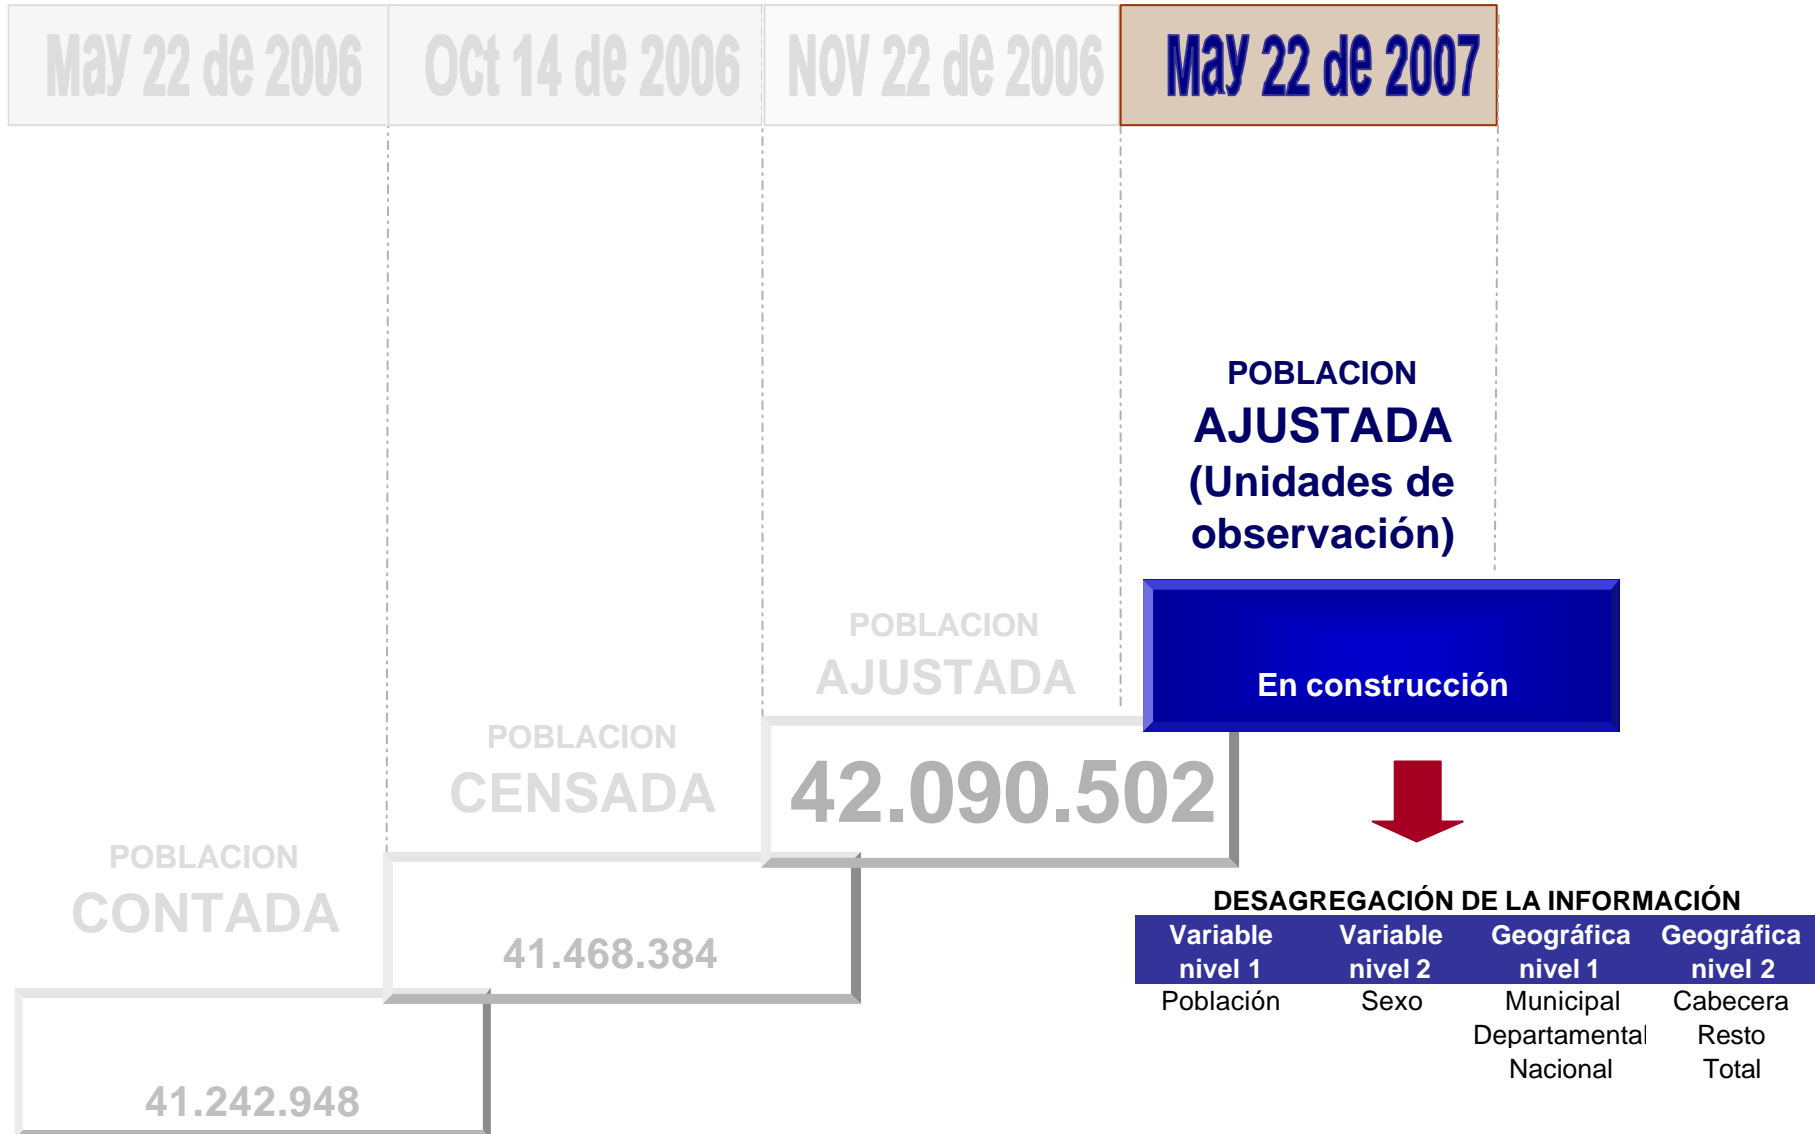

May 22 de 2006

Oct 14 de 2006

POBLACION
CONTADA

41.242.948

POBLACION
CENSADA

41.468.384

DESAGREGACIÓN DE LA INFORMACIÓN

Variable nivel 1

Desagregación

Entorno urbanístico

Hogares

Personas

Viviendas

Directorios (económico,
agropecuario)

**Toda la
información
censal a nivel de
registro**

DEPARTAMENTO ADMINISTRATIVO
NACIONAL DE ESTADÍSTICAS

DESAGREGACIÓN DE LA INFORMACIÓN

Variable nivel 1	Variable nivel 2	Geográfica nivel 1	Geográfica nivel 2
Población	Sexo	Municipal	Cabecera
Hogares		Departamental	Resto
Viviendas		Nacional	Total

DEPARTAMENTO ADMINISTRATIVO
NACIONAL DE ESTADÍSTICAS