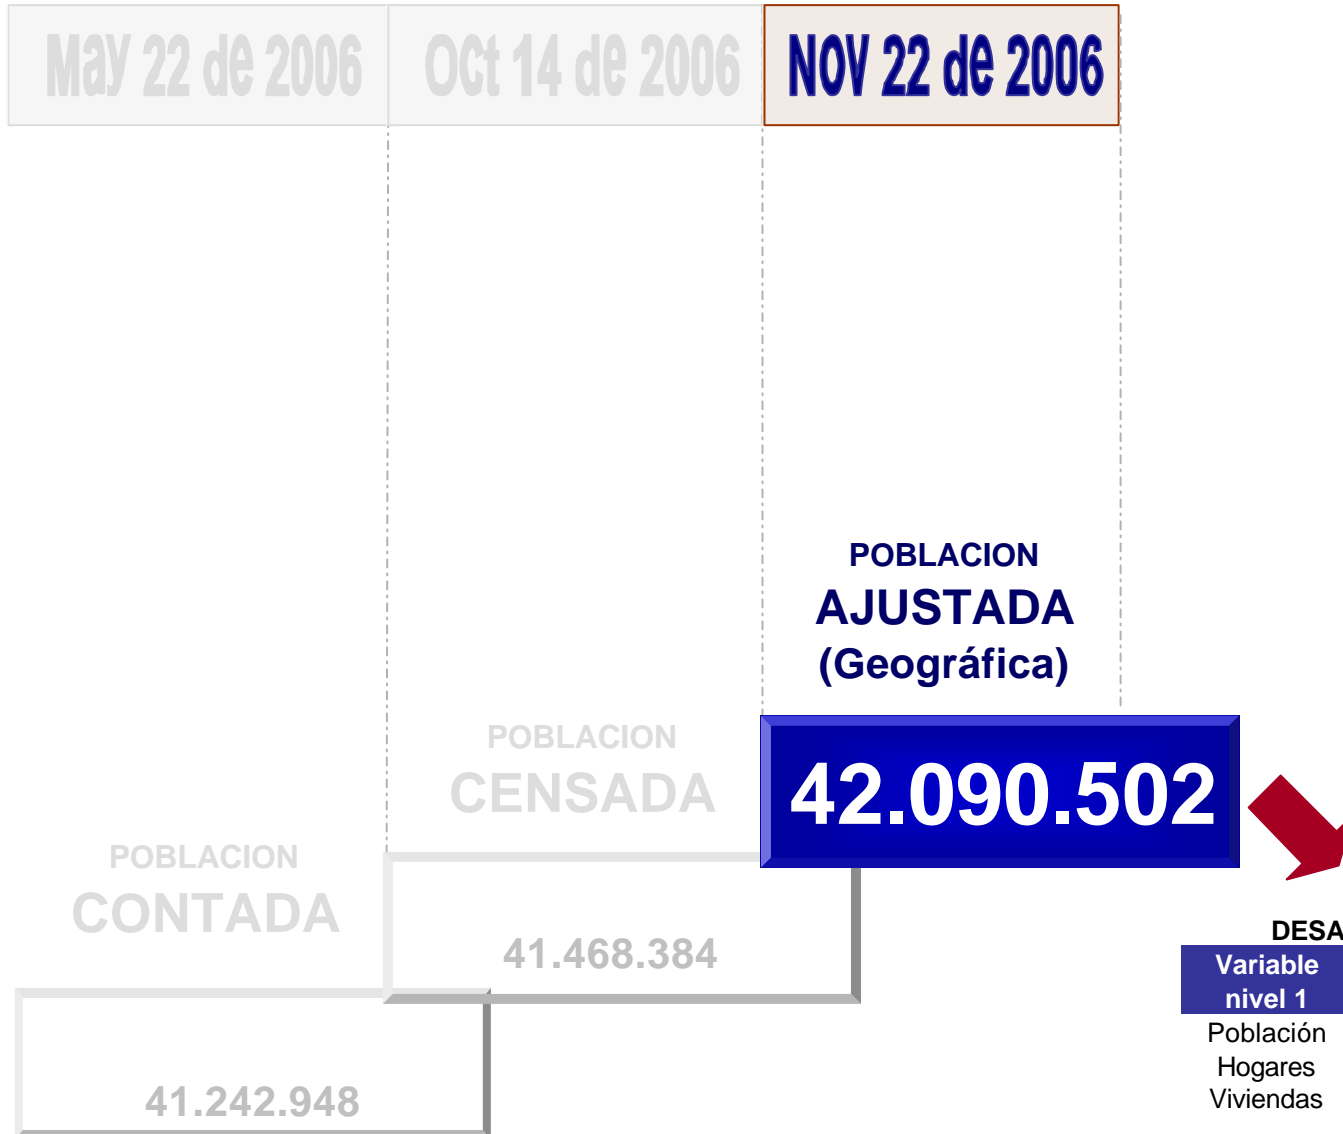

DESAGREGACIÓN DE LA INFORMACIÓN

Variable nivel 1	Geográfica nivel 1	Geográfica nivel 1
Población	Municipal	Cabecera municipal
Vivienda	Departamental	Resto
Hogares	Nacional	Total

DEPARTAMENTO ADMINISTRATIVO
NACIONAL DE ESTADÍSTICAS

May 22 de 2006

Oct 14 de 2006

POBLACION
CONTADA

41.242.948

POBLACION
CENSADA

41.468.384

DESAGREGACIÓN DE LA INFORMACIÓN

Variable nivel 1

Desagregación

Entorno urbanístico

Hogares

Personas

Viviendas

Directorios (económico,
agropecuario)

**Toda la
información
censal a nivel de
registro**

DEPARTAMENTO ADMINISTRATIVO
NACIONAL DE ESTADÍSTICAS

DESAGREGACIÓN DE LA INFORMACIÓN

Variable nivel 1	Variable nivel 2	Geográfica nivel 1	Geográfica nivel 2
Población	Sexo	Municipal	Cabecera
Hogares		Departamental	Resto
Viviendas		Nacional	Total

DEPARTAMENTO ADMINISTRATIVO
NACIONAL DE ESTADÍSTICAS