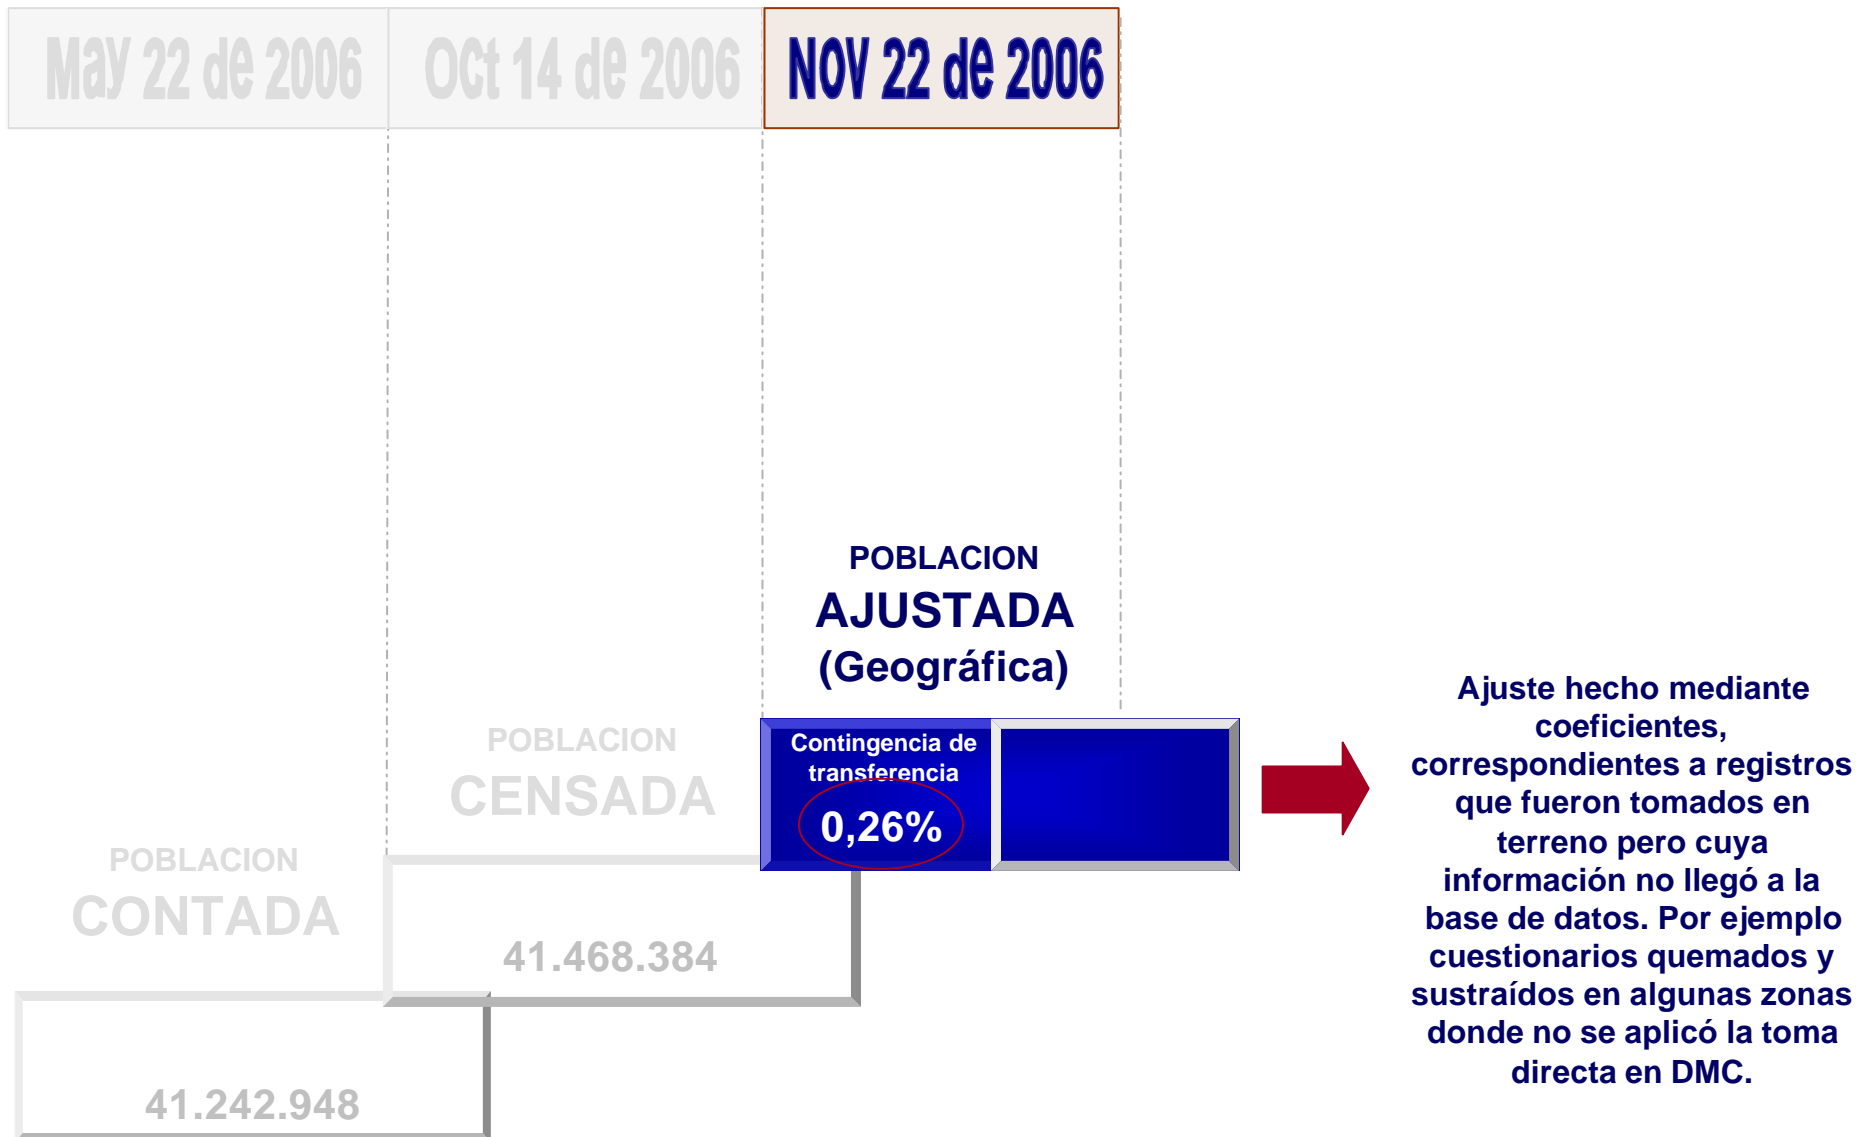

DEPARTAMENTO ADMINISTRATIVO
NACIONAL DE ESTADÍSTICAS