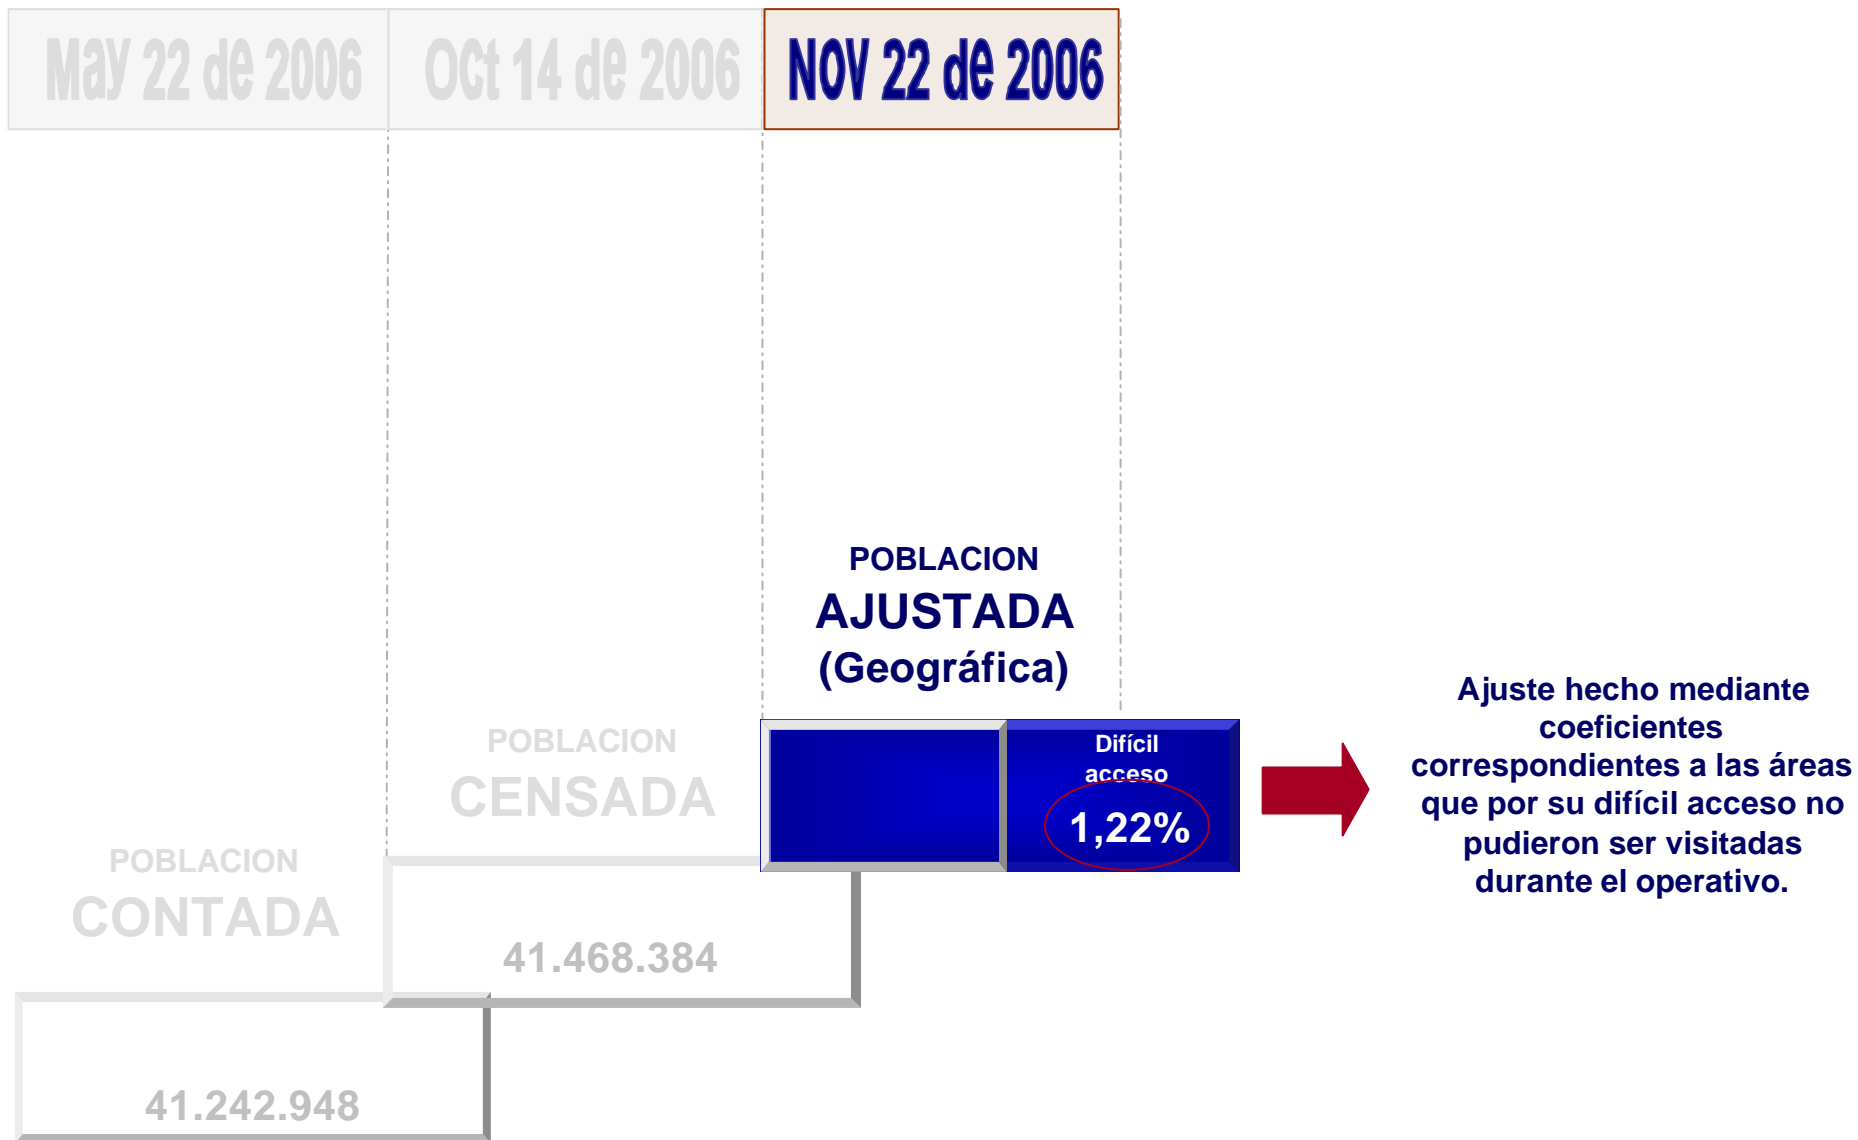

DEPARTAMENTO ADMINISTRATIVO
NACIONAL DE ESTADÍSTICAS