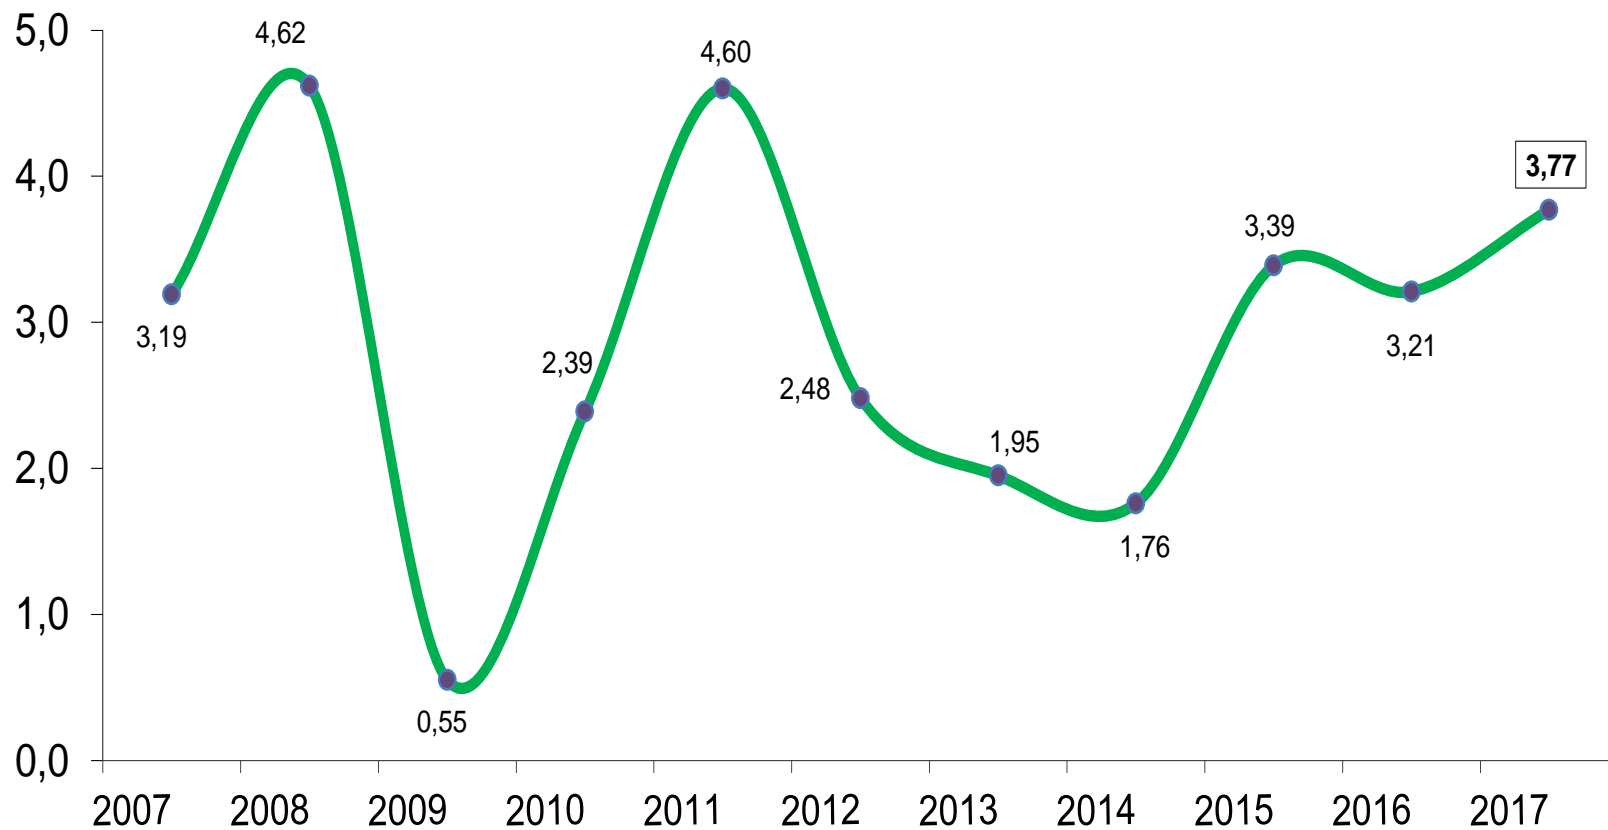

VARIACIÓN AÑO CORRIDO (2007 - 2017)

DANE
Para tomar decisiones

FUENTE: DANE. ICCV