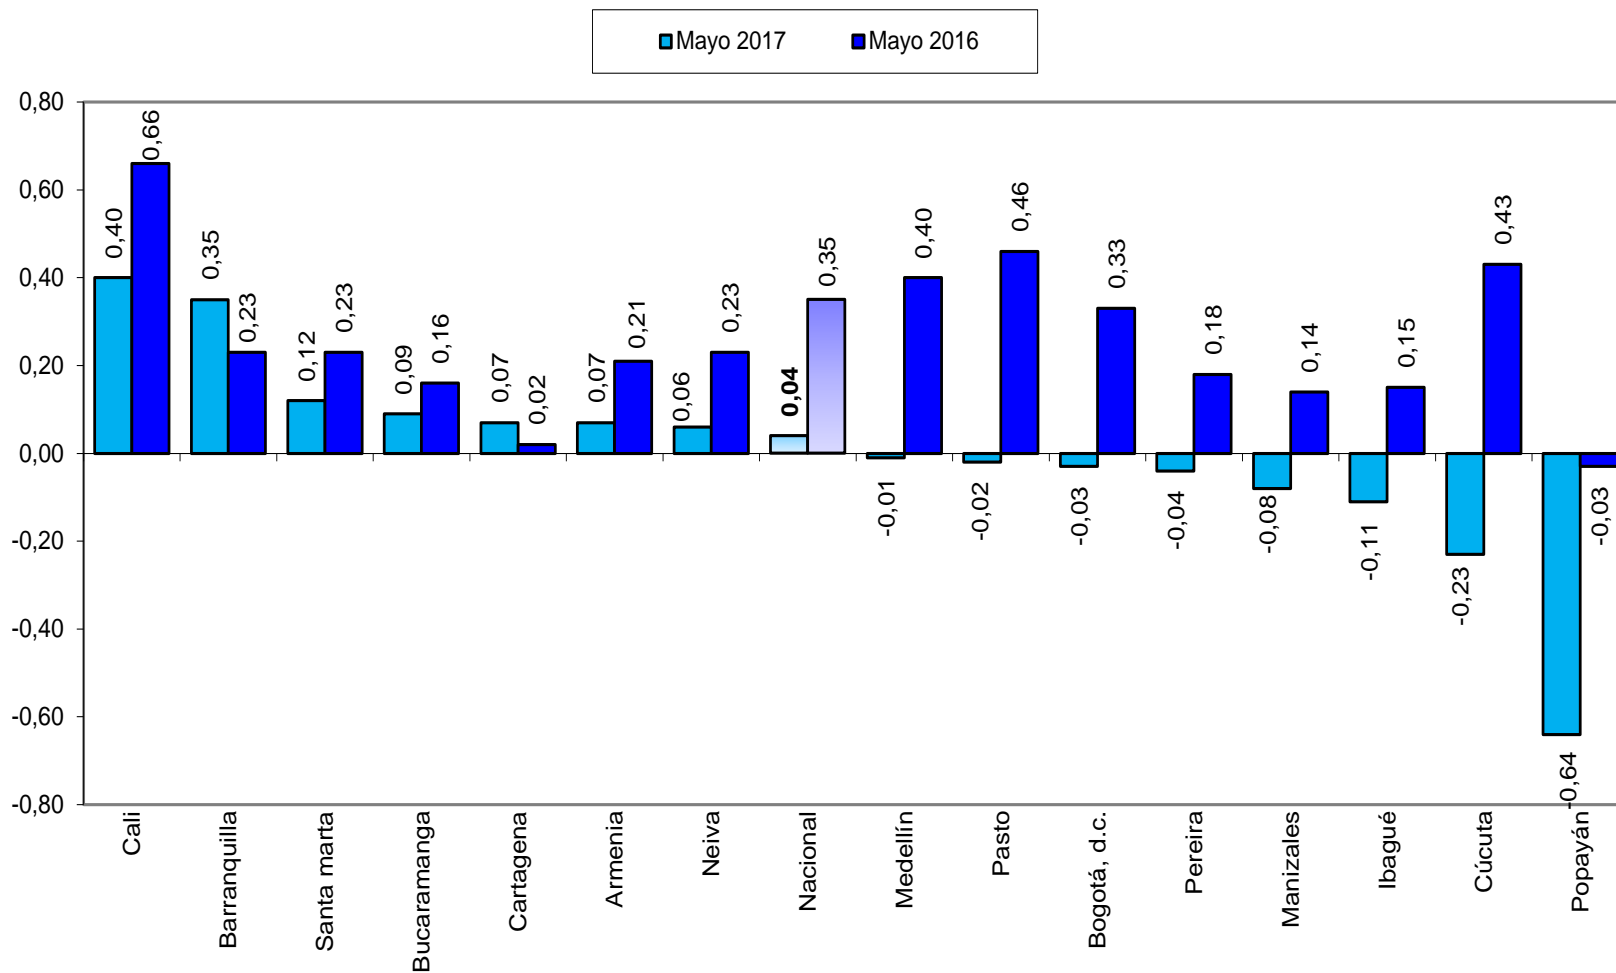

COMPORTAMIENTO DEL ICCV MENSUAL EN LAS CIUDADES

DANE
Para tomar decisiones

Comportamiento del Índice de Costos de Construcción de Vivienda ICCV MENSUAL

La ciudad con mayor **VARIACIÓN** por encima de la Media Nacional

La ciudad con menor **VARIACIÓN** por debajo de la Media Nacional

Las 13 ciudades restantes

COMPORTAMIENTO MENSUAL POR CIUDADES - MAYO (2016 - 2017)

FUENTE: DANE. ICCV

DANE
Para tomar decisiones

**TODOS POR UN
NUEVO PAÍS**
PAZ EQUIDAD EDUCACIÓN