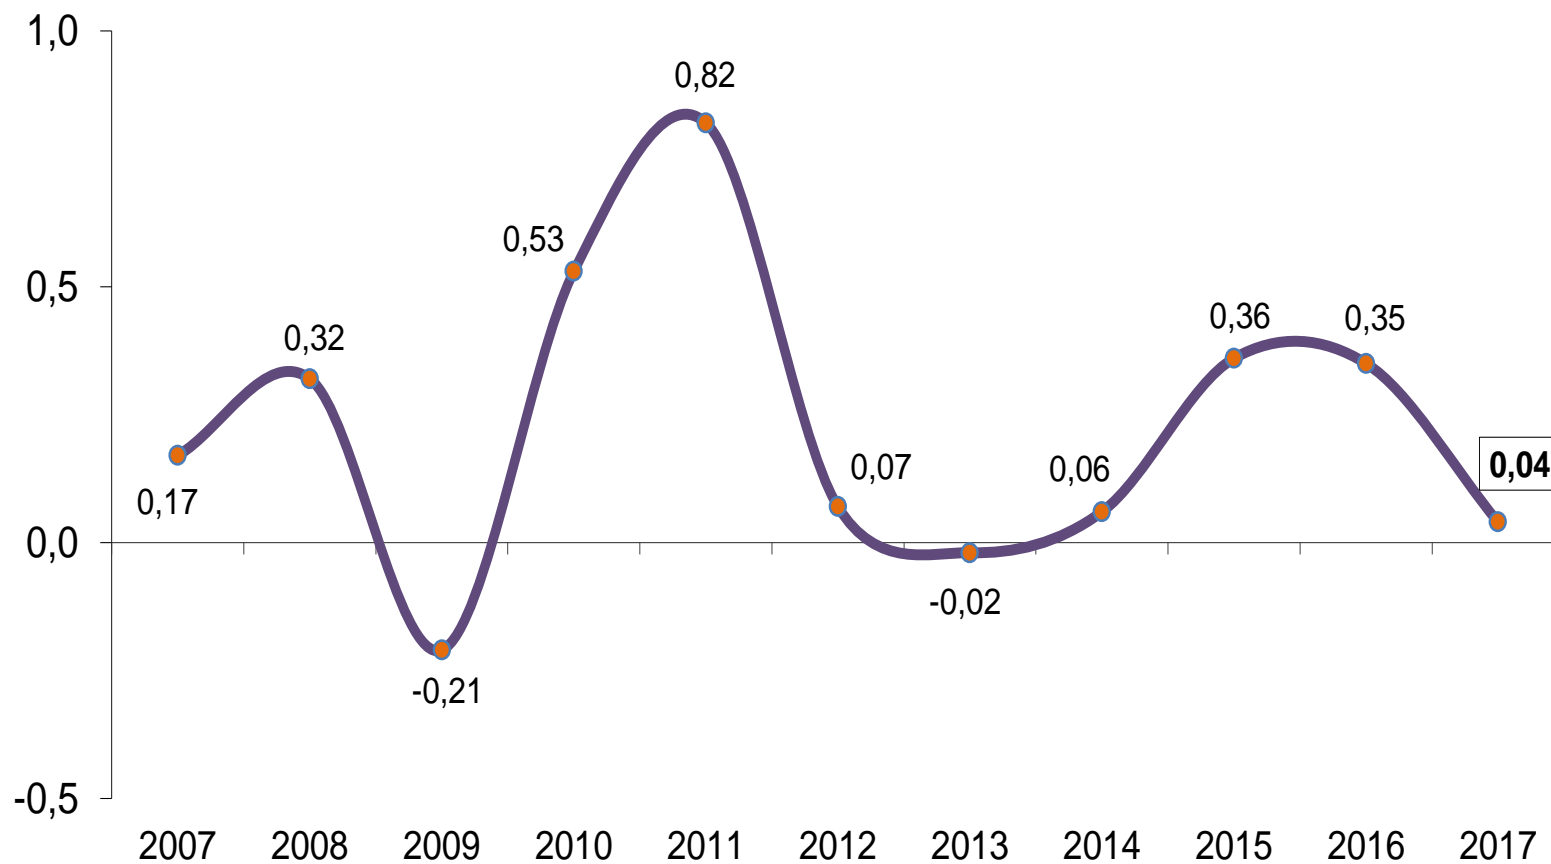

/DANEColombia

/DANEColombia

DANE
Para tomar decisiones

**TODOS POR UN
NUEVO PAÍS**
PAZ EQUIDAD EDUCACIÓN

VARIACIÓN MENSUAL ÚLTIMOS ONCE AÑOS MAYO (2007 - 2017)

DANE
Para tomar decisiones

FUENTE: DANE. ICCV

VARIACIÓN AÑO CORRIDO (2007 - 2017)