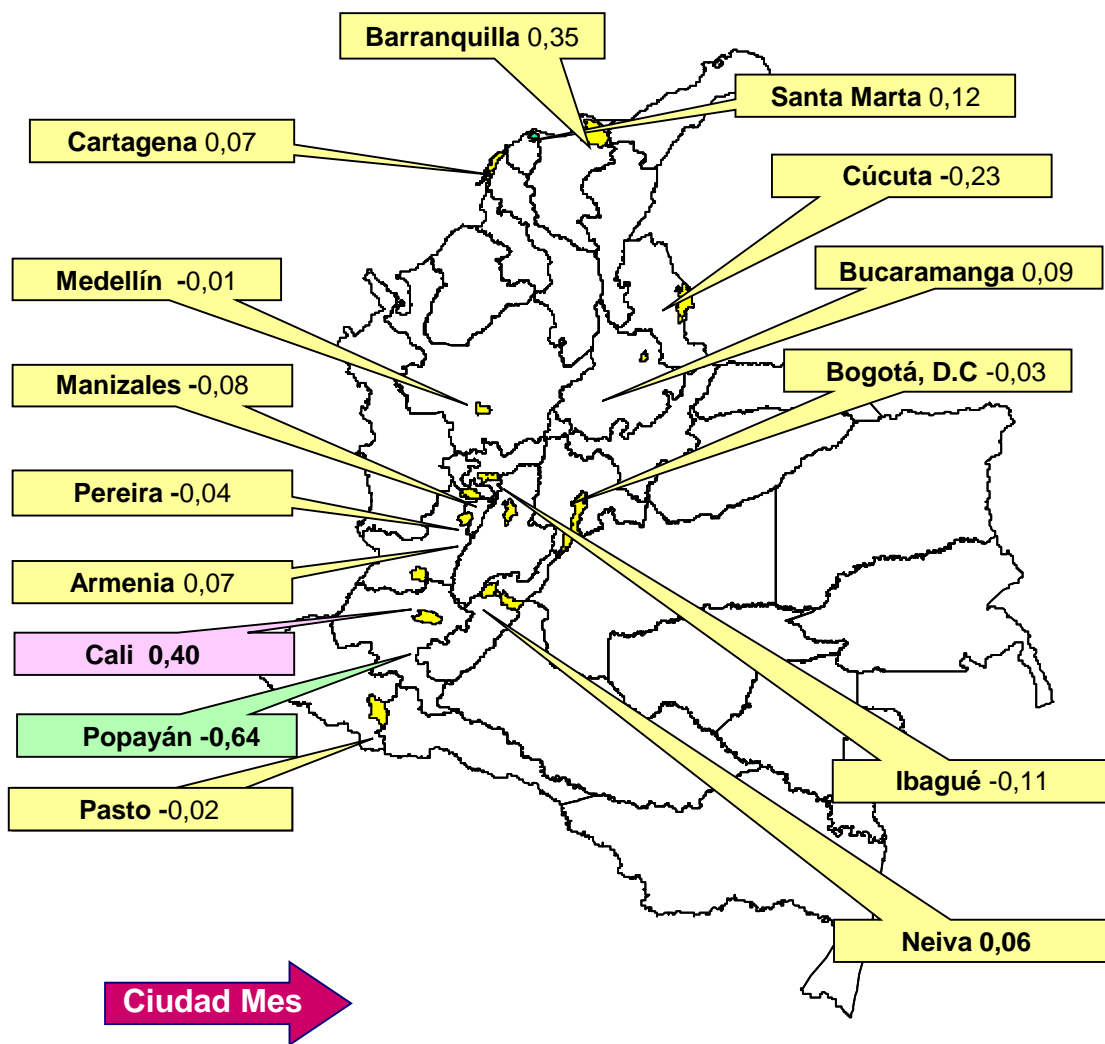

COMPORTAMIENTO DEL ICCV MENSUAL EN LAS CIUDADES

DANE
Para tomar decisiones

Comportamiento del Índice de Costos de Construcción de Vivienda ICCV MENSUAL

La ciudad con mayor **VARIACIÓN** por encima de la Media Nacional

La ciudad con menor **VARIACIÓN** por debajo de la Media Nacional

Las 13 ciudades restantes

COMPORTAMIENTO MENSUAL POR CIUDADES - MAYO (2016 - 2017)

FUENTE: DANE. ICCV

DANE
Para tomar decisiones

**TODOS POR UN
NUEVO PAÍS**
PAZ EQUIDAD EDUCACIÓN