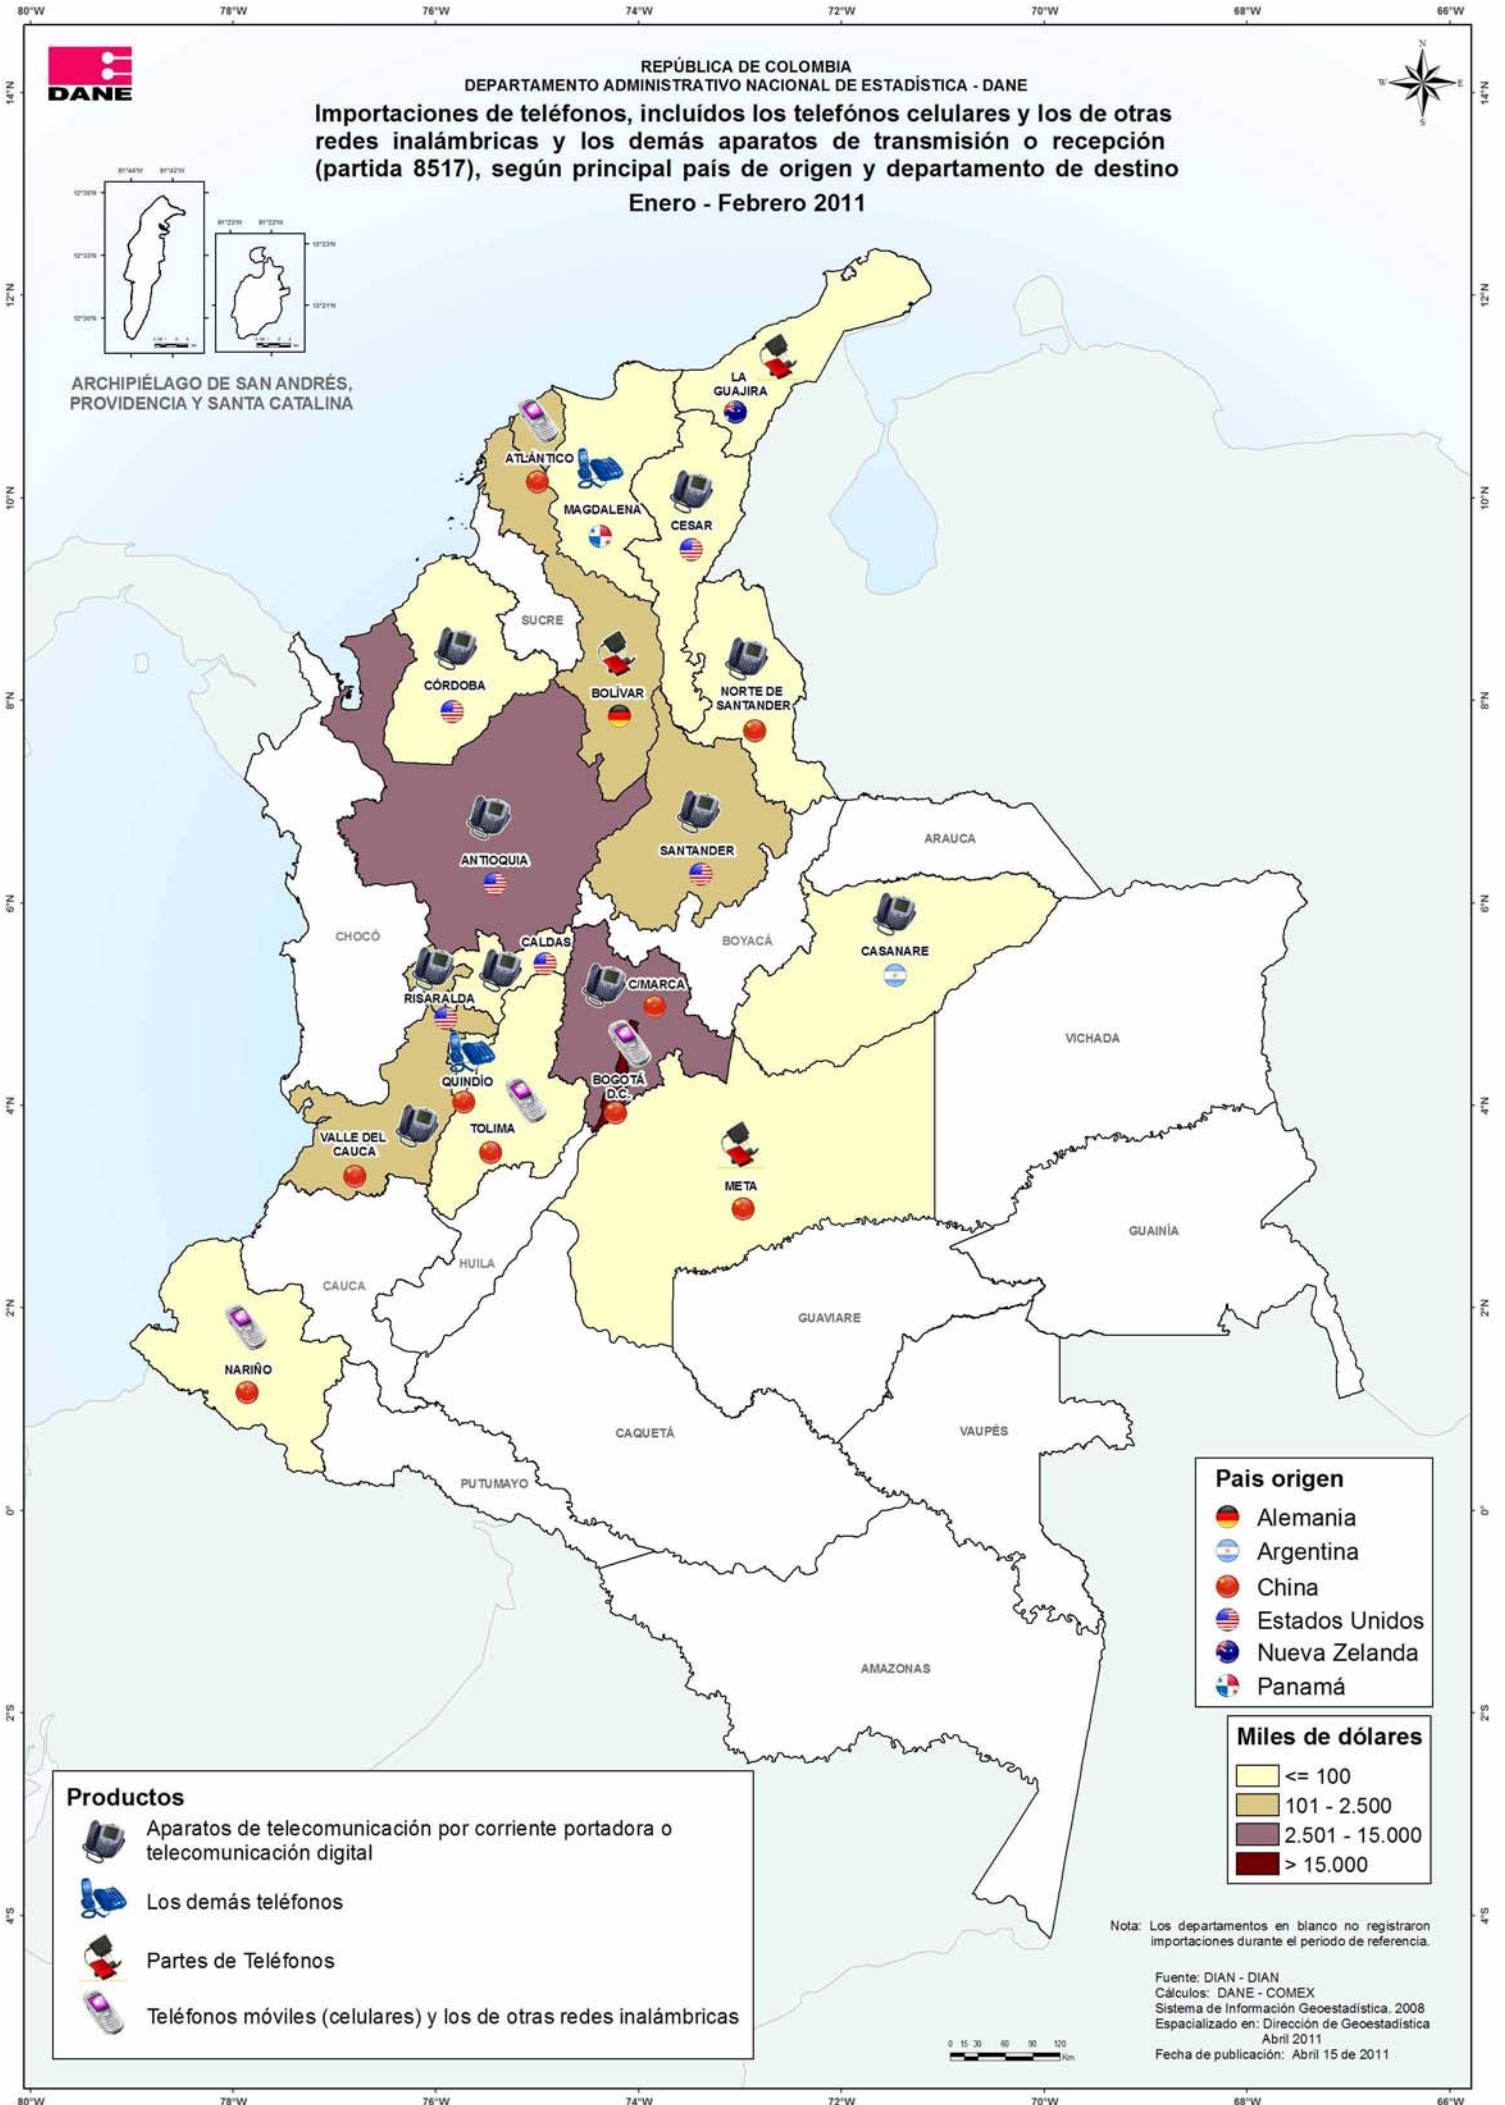

**Importaciones de teléfonos, incluidos los teléfonos celulares y los de otras redes inalámbricas y los demás aparatos de transmisión o recepción (partida 8517), según principal país de origen y departamento de destino
Enero - Febrero 2011**

ARCHIPIÉLAGO DE SAN ANDRÉS, PROVIDENCIA Y SANTA CATALINA

País origen

- Alemania
- Argentina
- China
- Estados Unidos
- Nueva Zelanda
- Panamá

Miles de dólares

- <= 100
- 101 - 2.500
- 2.501 - 15.000
- > 15.000

Nota: Los departamentos en blanco no registraron importaciones durante el periodo de referencia.

Fuente: DIAN - DIAN
Cálculos: DANE - COMEX
Sistema de Información Geoestadística. 2008
Especializado en: Dirección de Geoestadística
Abril 2011
Fecha de publicación: Abril 15 de 2011