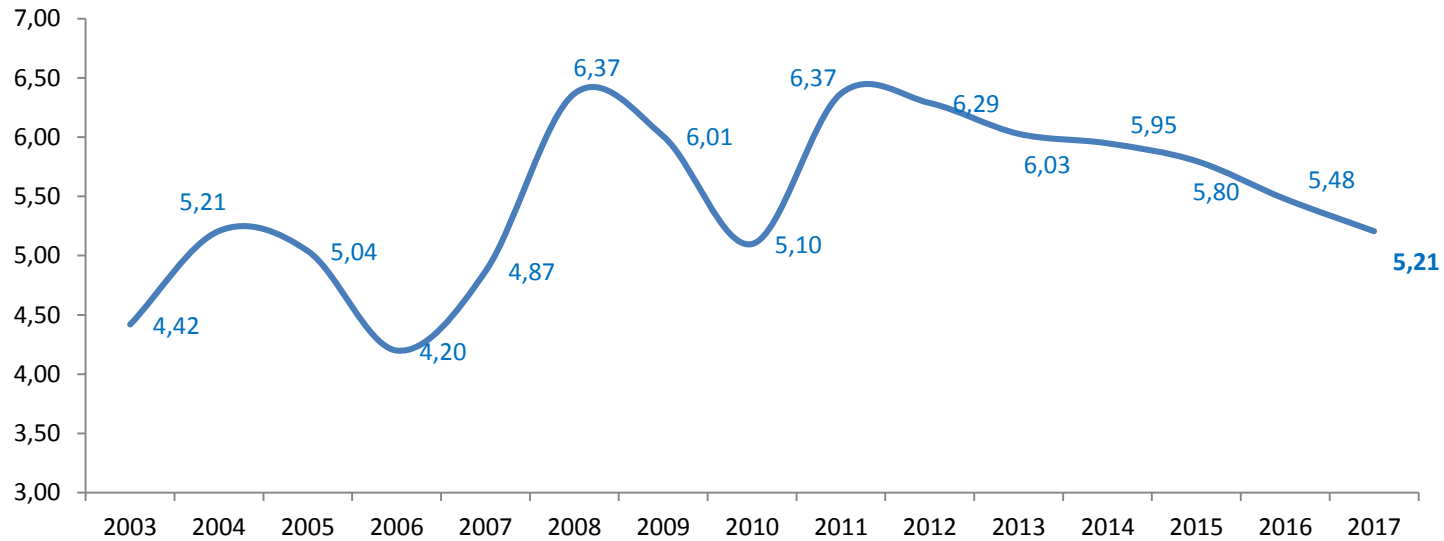

## IVP – COMPONENTE HABITACIONAL

Bogotá, Colombia

Diciembre 22-2017

[www.dane.gov.co](http://www.dane.gov.co)

## IVP. Variación anual en 22 ciudades 2003 - 2017