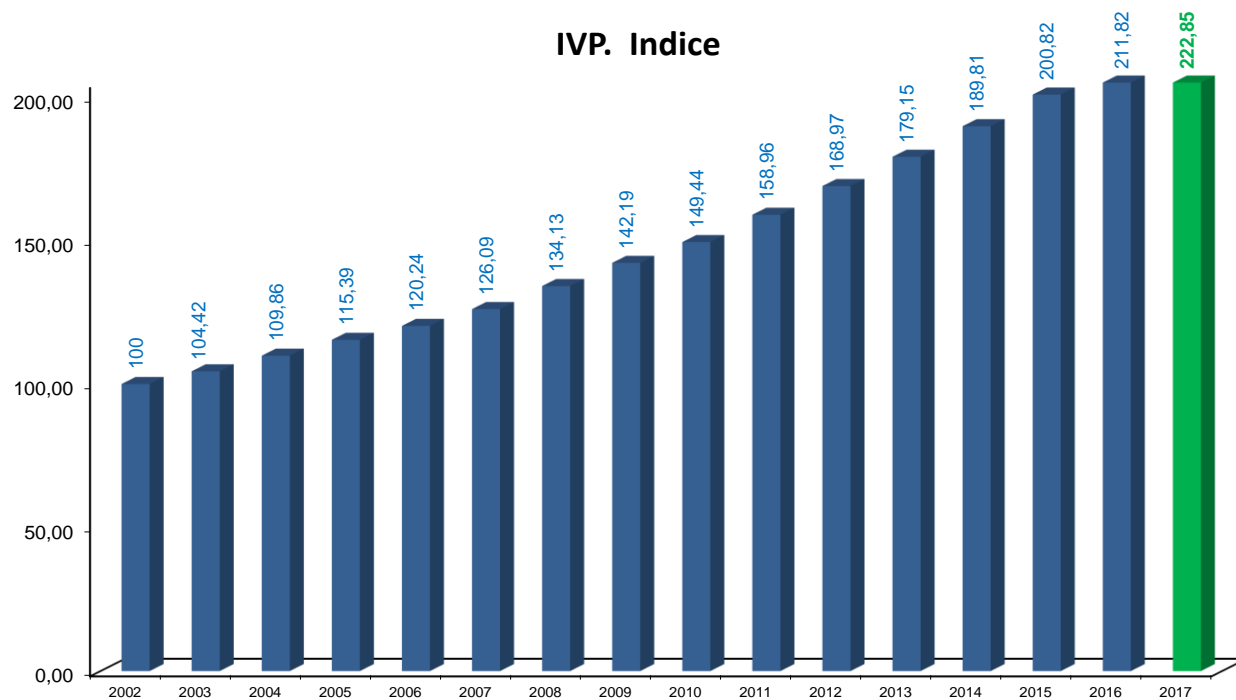

Índice de Valoración Predial - IVP

IVP total nacional 2002 - 2017