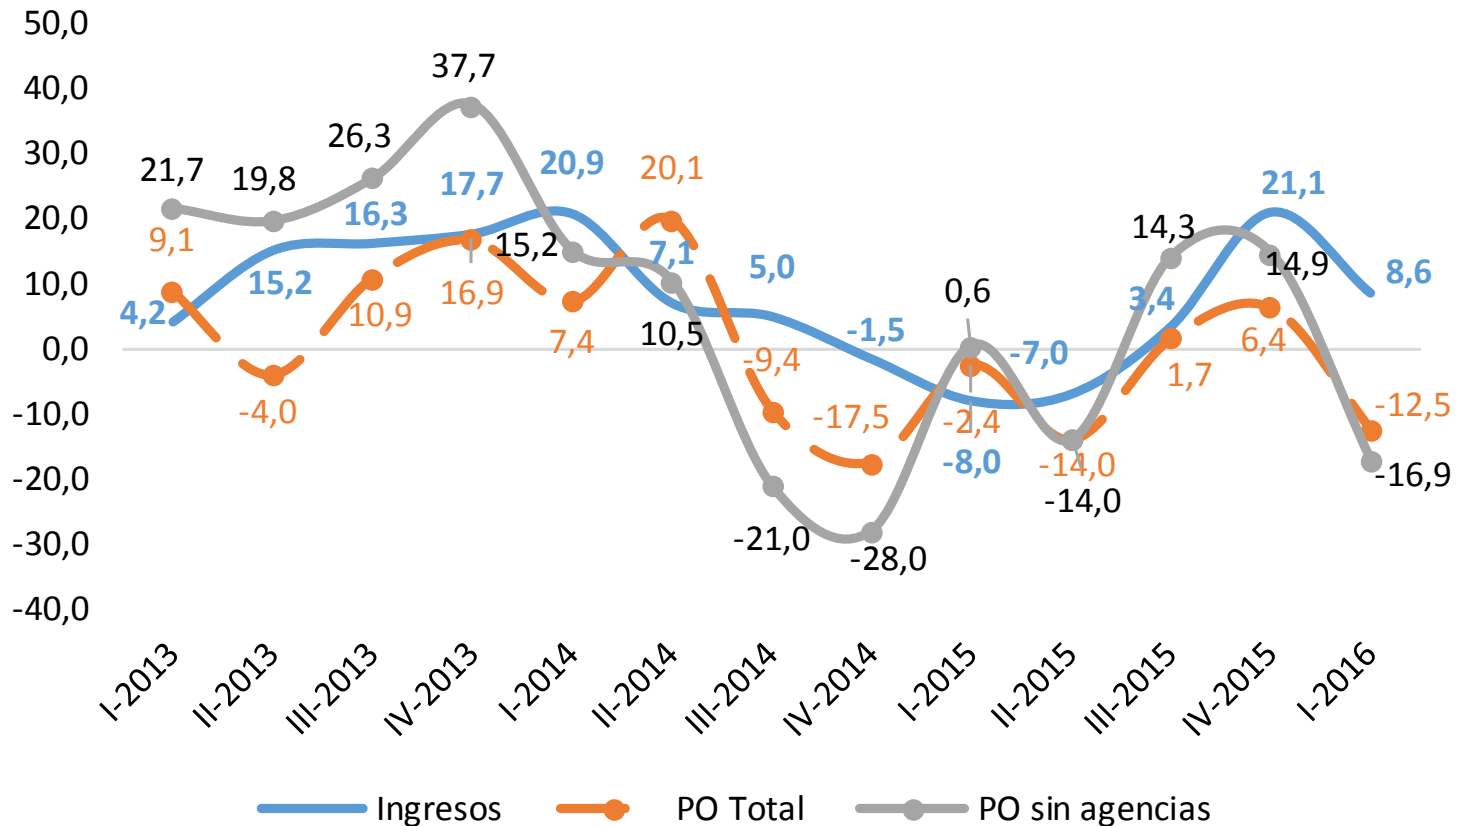

Serie Variaciones Anuales CORREO Y SERVICIOS DE MENSAJERÍA