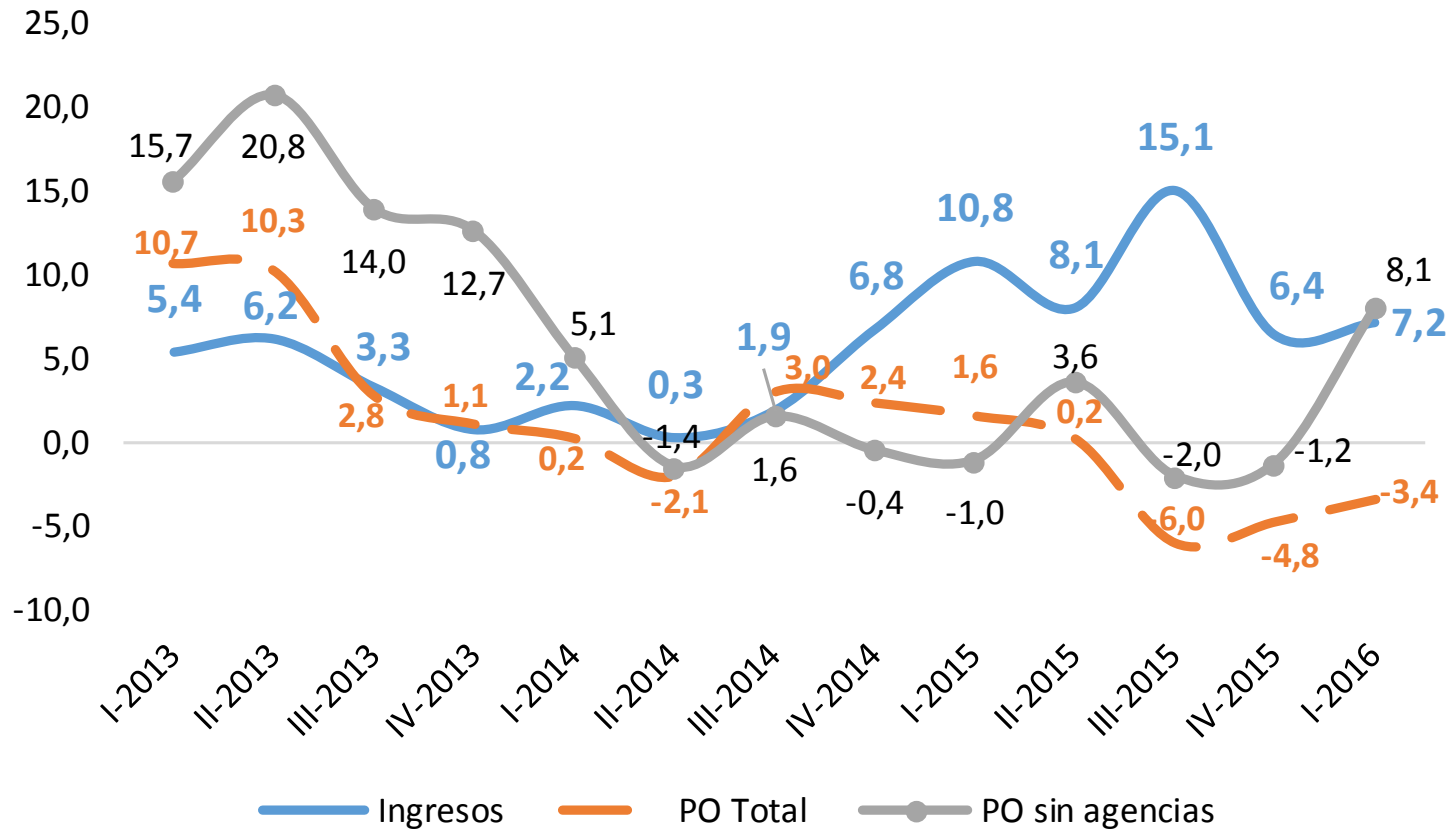

Muestra Trimestral de Servicios de Bogota - MTSB

I Trimestre de 2016

Fecha 15 de Junio de 2016

Variaciones Anuales

I trimestre de 2016

@DANE_Colombia

/DANEColombia

/DANEColombia

DANE
Departamento Administrativo
Nacional de Estadística

DANE
Para tomar decisiones

Subsectores de servicios

I trimestre de 2016

@DANE_Colombia

/DANEColombia

/DANEColombia

Serie Variaciones Anuales ALMACENAMIENTO Y ACTIVIDADES COMPLEMENTARIAS AL TRANSPORTE