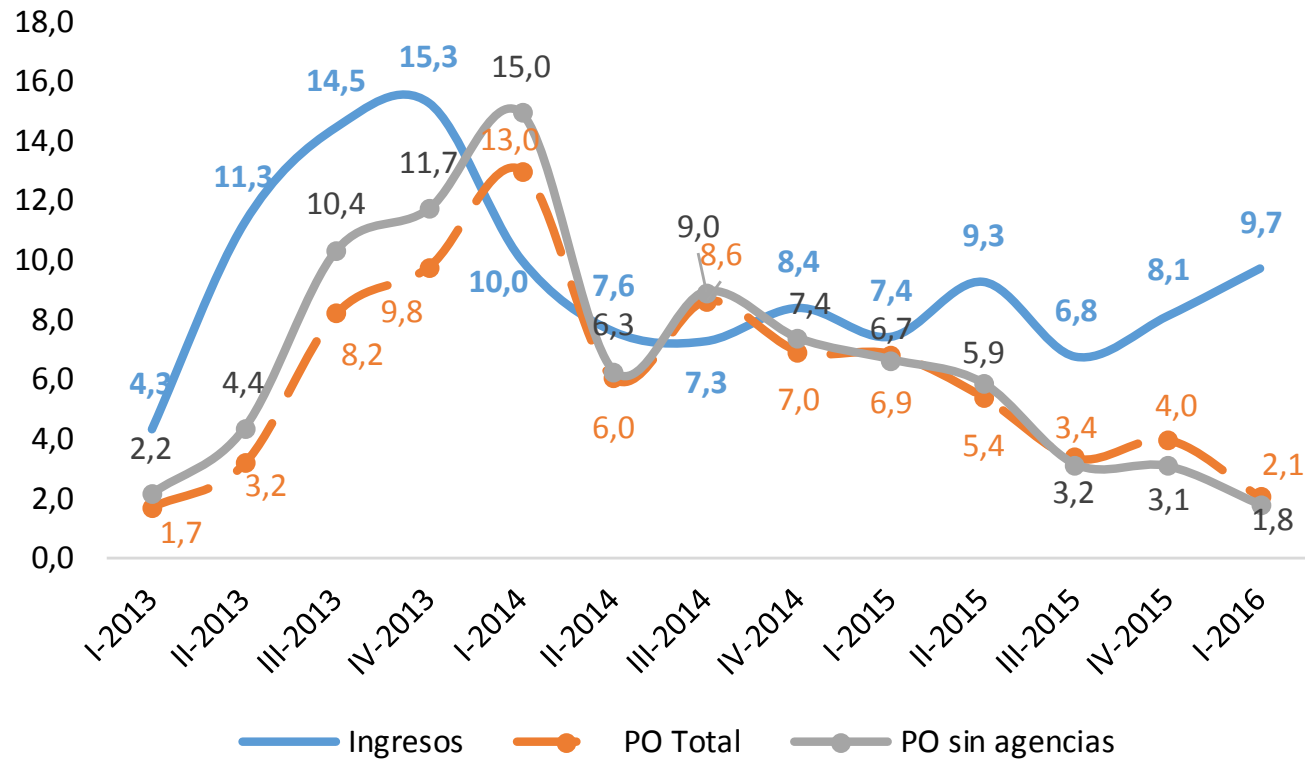

Serie Variaciones Anuales Restaurante catering y bares