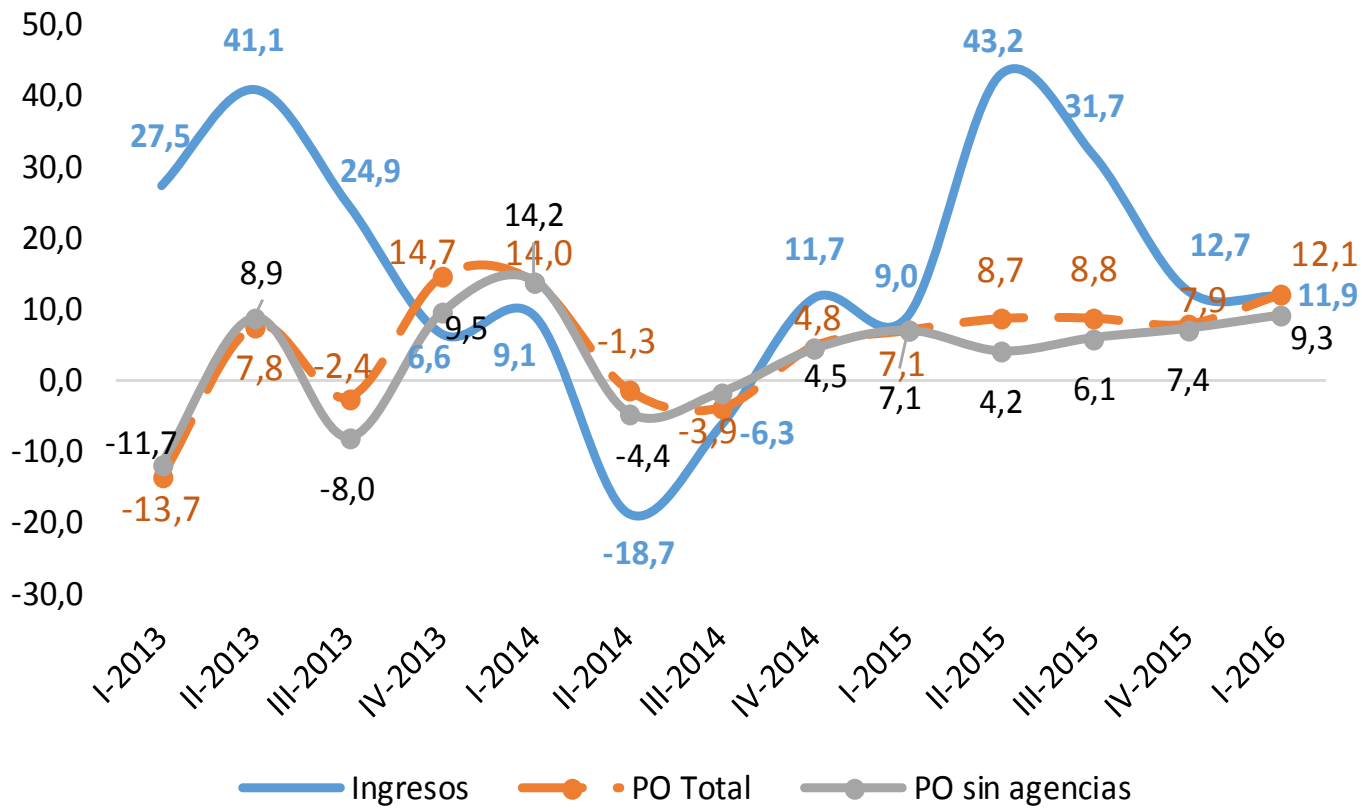

Serie Variaciones Anuales

Producción de películas cinematográficas y programas de Televisión