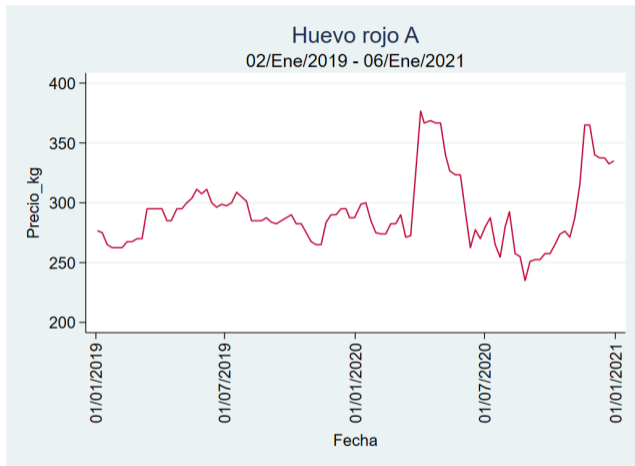

Fuente: SIPSA, 2020.

Ibagué - Plaza La 21

Nota: se reporta el precio promedio diario del mercado.

Fuente: SIPSA, 2020.

Medellín - Central Mayorista de Antioquia

Nota: se reporta el precio promedio diario del mercado.