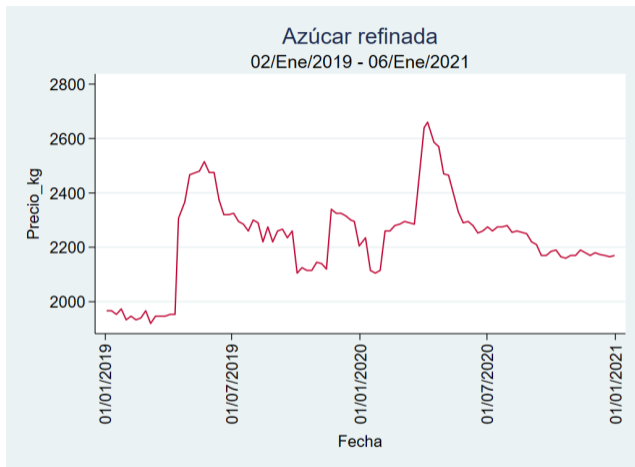

Neiva - Surabastos

Nota: se reporta el precio promedio diario del mercado.

Fuente: SIPSA, 2020.