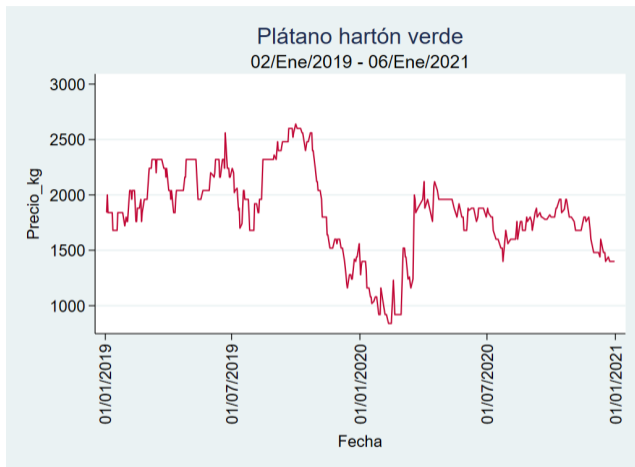

Bogotá - Corabastos

Nota: se reporta el precio promedio diario del mercado.

Fuente: SIPSA, 2020.

Bucaramanga - Centroabastos

Nota: se reporta el precio promedio diario del mercado.

Fuente: SIPSA, 2020.

Cali - Cavasa

Fuente: SIPSA, 2020.

Cúcuta - Cenabastos

Nota: se reporta el precio promedio diario del mercado.

Fuente: SIPSA, 2020.

Ibagué - Plaza La 21

Nota: se reporta el precio promedio diario del mercado.

Fuente: SIPSA, 2020.