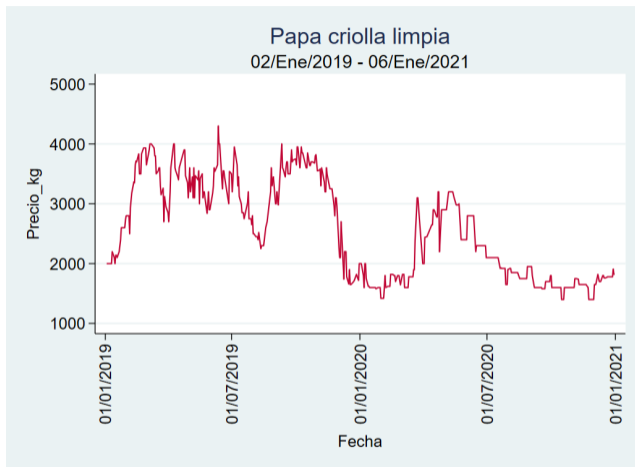

Fuente: SIPSA, 2020.

Cartagena – Bazurto

Nota: se reporta el precio promedio diario del mercado.

Fuente: SIPSA, 2020.

Cúcuta - Cenabastos

Nota: se reporta el precio promedio diario del mercado.

Fuente: SIPSA, 2020.

Ibagué – Plaza La 21

Nota: se reporta el precio promedio diario del mercado.

Fuente: SIPSA, 2020.

Manizales – Centro Galerías

Nota: se reporta el precio promedio diario del mercado.

Fuente: SIPSA, 2020.

Medellín – Centro Mayorista de Antioquia

Nota: se reporta el precio promedio diario del mercado.

Fuente: SIPSA, 2020.

Neiva - Surabastos

Nota: se reporta el precio promedio diario del mercado.

Fuente: SIPSA, 2020.

Pereira – La 41

Nota: se reporta el precio promedio diario del mercado.

Fuente: SIPSA, 2020.

Santa Marta

Nota: se reporta el precio promedio diario del mercado.

Fuente: SIPSA, 2020.

Tunja – Complejo de Servicios del Sur

Nota: se reporta el precio promedio diario del mercado.

Fuente: SIPSA, 2020.