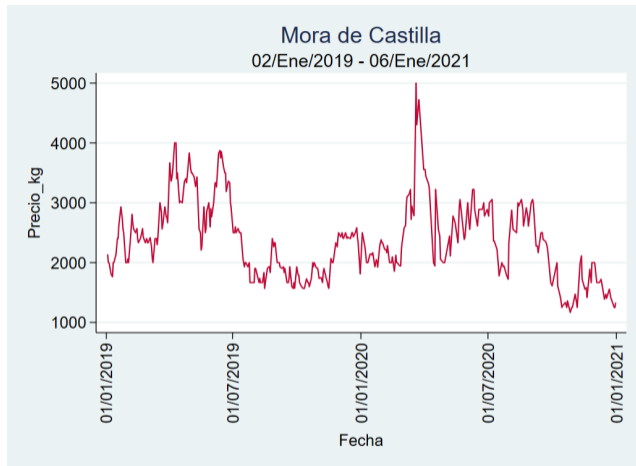

Nota: se reporta el precio promedio diario del mercado.

Fuente: SIPSA, 2020.

Barranquilla - Barranquillita

Nota: se reporta el precio promedio diario del mercado.

Fuente: SIPSA, 2020.

Bogotá - Corabastos

Nota: se reporta el precio promedio diario del mercado.

Fuente: SIPSA, 2020.

Bucaramanga - Centroabastos

Nota: se reporta el precio promedio diario del mercado.

Fuente: SIPSA, 2020.

Cali - Cavasa

Nota: se reporta el precio promedio diario del mercado.

Fuente: SIPSA, 2020.

Cali - Santa Helena

Nota: se reporta el precio promedio diario del mercado.

Fuente: SIPSA, 2020.

Cartagena - Bazurto

Nota: se reporta el precio promedio diario del mercado.

Fuente: SIPSA, 2020.

Cúcuta - Cenabastos

Nota: se reporta el precio promedio diario del mercado.

Fuente: SIPSA, 2020.

Ibagué - Plaza La 21

Nota: se reporta el precio promedio diario del mercado.

Fuente: SIPSA, 2020.

Manizales - Centro Galerías

Nota: se reporta el precio promedio diario del mercado.