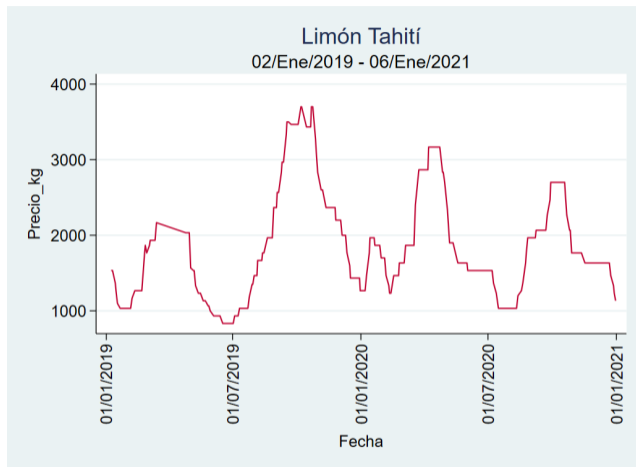

Fuente: SIPSA, 2020.

Neiva - Surabastos

Nota: se reporta el precio promedio diario del mercado.

Fuente: SIPSA, 2020.

Pereira - La 41

Nota: se reporta el precio promedio diario del mercado.

Fuente: SIPSA, 2020.

Tunja - Complejo de Servicios del Sur

Nota: se reporta el precio promedio diario del mercado.

Fuente: SIPSA, 2020.

Limón Tahití

El futuro
es de todos

Gobierno
de Colombia

Armenia - Mercar

Nota: se reporta el precio promedio diario del mercado.

Fuente: SIPSA, 2020.

Barranquilla - Barranquillita

Nota: se reporta el precio promedio diario del mercado.

Fuente: SIPSA, 2020.

Bogotá - Corabastos

Nota: se reporta el precio promedio diario del mercado.

Fuente: SIPSA, 2020.