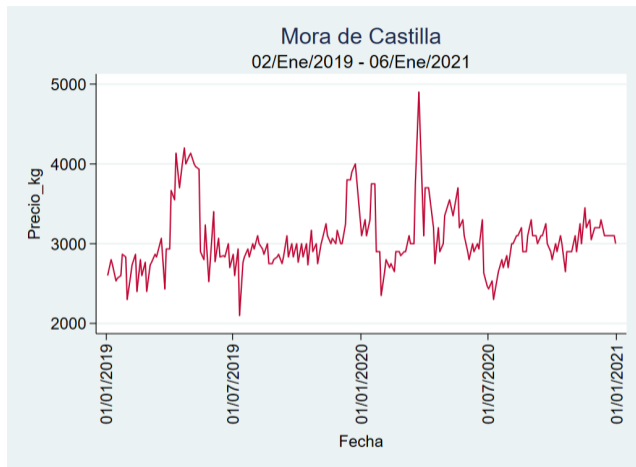

Cali - Santa Helena

Nota: se reporta el precio promedio diario del mercado.

Fuente: SIPSA, 2020.

Cartagena - Bazurto

Nota: se reporta el precio promedio diario del mercado.

Fuente: SIPSA, 2020.

Cúcuta - Cenabastos

Nota: se reporta el precio promedio diario del mercado.

Fuente: SIPSA, 2020.

Ibagué - Plaza La 21

Nota: se reporta el precio promedio diario del mercado.

Fuente: SIPSA, 2020.

Manizales - Centro Galerías

Nota: se reporta el precio promedio diario del mercado.

Fuente: SIPSA, 2020.

Medellín - Central Mayorista de Antioquia

Nota: se reporta el precio promedio diario del mercado.

Fuente: SIPSA, 2020.

Neiva - Surabastos

Nota: se reporta el precio promedio diario del mercado.

Fuente: SIPSA, 2020.

Pereira - La 41

Nota: se reporta el precio promedio diario del mercado.

Fuente: SIPSA, 2020.

Santa Marta

Nota: se reporta el precio promedio diario del mercado.

Fuente: SIPSA, 2020.

Tunja - Complejo de Servicios del Sur