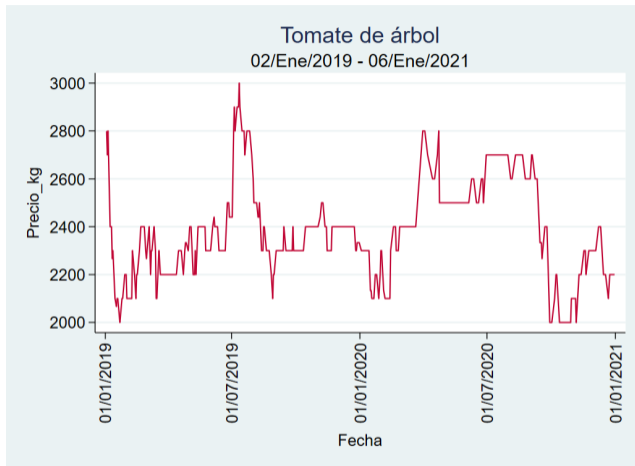

Fuente: SIPSA, 2020.

Barranquilla - Barranquillita

Nota: se reporta el precio promedio diario del mercado.

Fuente: SIPSA, 2020.

Bogotá - Corabastos

Nota: se reporta el precio promedio diario del mercado.

Fuente: SIPSA, 2020.

Bucaramanga – Centroabastos

Nota: se reporta el precio promedio diario del mercado.

Fuente: SIPSA, 2020.

Cali – Cavasa

Nota: se reporta el precio promedio diario del mercado.

Fuente: SIPSA, 2020.

Cali – Santa Helena

Nota: se reporta el precio promedio diario del mercado.

Fuente: SIPSA, 2020.

Cartagena – Bazurto

Nota: se reporta el precio promedio diario del mercado.

Fuente: SIPSA, 2020.

Cúcuta - Cenabastos

Nota: se reporta el precio promedio diario del mercado.

Fuente: SIPSA, 2020.

Ibagué – Plaza La 21

Nota: se reporta el precio promedio diario del mercado.

Fuente: SIPSA, 2020.

Manizales – Centro Galerías

Nota: se reporta el precio promedio diario del mercado.

Fuente: SIPSA, 2020.