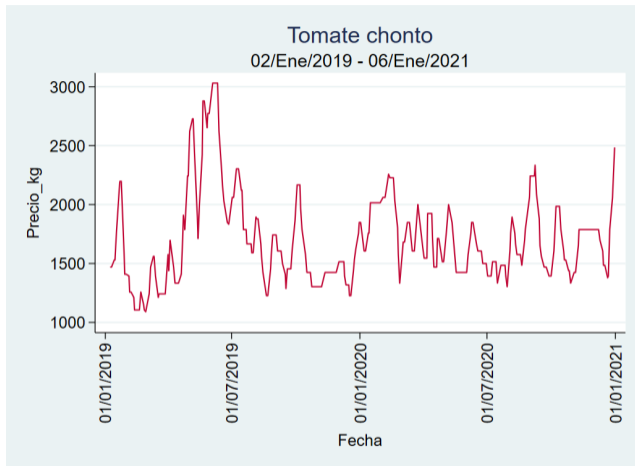

Fuente: SIPSA, 2020.

Tunja - Complejo de Servicios del Sur

Nota: se reporta el precio promedio diario del mercado.

Fuente: SIPSA, 2020.

Tomate Chonto

El futuro
es de todos

Gobierno
de Colombia

Armenia - Mercar