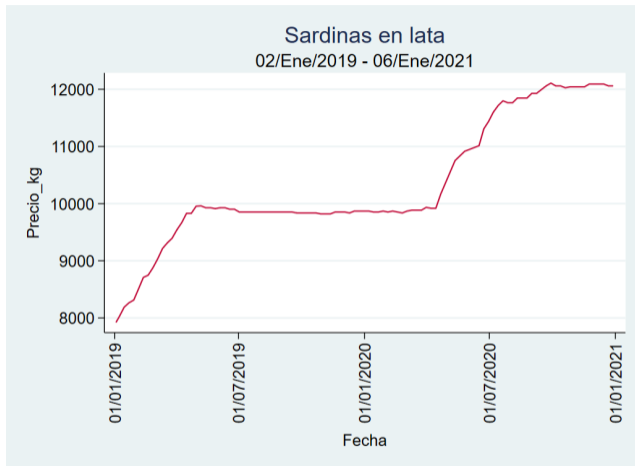

Cali – Santa Helena

Nota: se reporta el precio promedio diario del mercado.

Fuente: SIPSA, 2020.