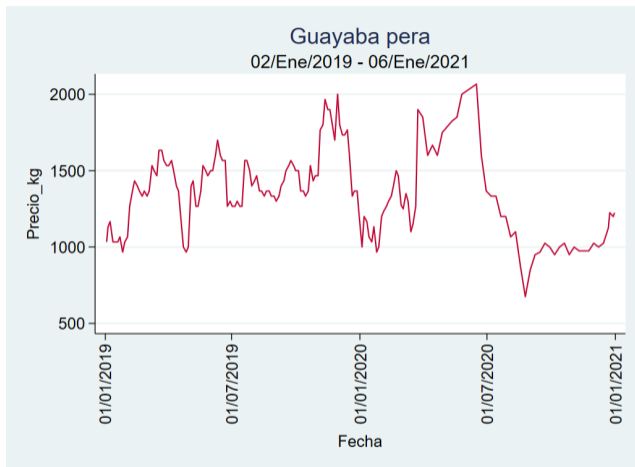

Fuente: SIPSA, 2020.

Bogotá - Corabastos

Nota: se reporta el precio promedio diario del mercado.

Fuente: SIPSA, 2020.

Bucaramanga - Centroabastos

Nota: se reporta el precio promedio diario del mercado.

Fuente: SIPSA, 2020.

Cali - Cavasa

Nota: se reporta el precio promedio diario del mercado.

Fuente: SIPSA, 2020.

Cali - Santa Helena

Nota: se reporta el precio promedio diario del mercado.

Fuente: SIPSA, 2020.

Cartagena - Bazurto

Nota: se reporta el precio promedio diario del mercado.

Fuente: SIPSA, 2020.

Cúcuta - Cenabastos

Nota: se reporta el precio promedio diario del mercado.

Fuente: SIPSA, 2020.

Ibagué - Plaza La 21

Nota: se reporta el precio promedio diario del mercado.

Fuente: SIPSA, 2020.

Manizales - Centro Galerías

Nota: se reporta el precio promedio diario del mercado.

Fuente: SIPSA, 2020.

Medellín - Central Mayorista de Antioquia

Nota: se reporta el precio promedio diario del mercado.