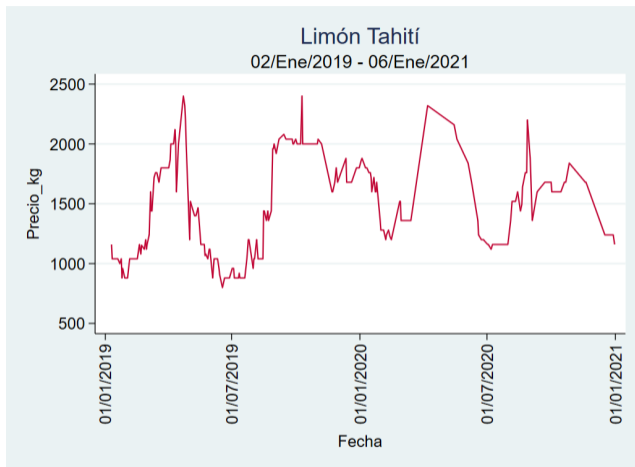

Nota: se reporta el precio promedio diario del mercado.

Fuente: SIPSA, 2020.

Cartagena - Bazurto

Nota: se reporta el precio promedio diario del mercado.

Fuente: SIPSA, 2020.

Cúcuta - Cenabastos

Nota: se reporta el precio promedio diario del mercado.

Fuente: SIPSA, 2020.

Ibagué - Plaza La 21

Nota: se reporta el precio promedio diario del mercado.

Fuente: SIPSA, 2020.

Manizales - Centro Galerías

Nota: se reporta el precio promedio diario del mercado.

Fuente: SIPSA, 2020.

Medellín - Central Mayorista de Antioquia

Nota: se reporta el precio promedio diario del mercado.

Fuente: SIPSA, 2020.

Neiva - Surabastos

Nota: se reporta el precio promedio diario del mercado.

Fuente: SIPSA, 2020.

Pereira - La 41

Nota: se reporta el precio promedio diario del mercado.

Fuente: SIPSA, 2020.

Tunja - Complejo de Servicios del Sur

Nota: se reporta el precio promedio diario del mercado.

Fuente: SIPSA, 2020.