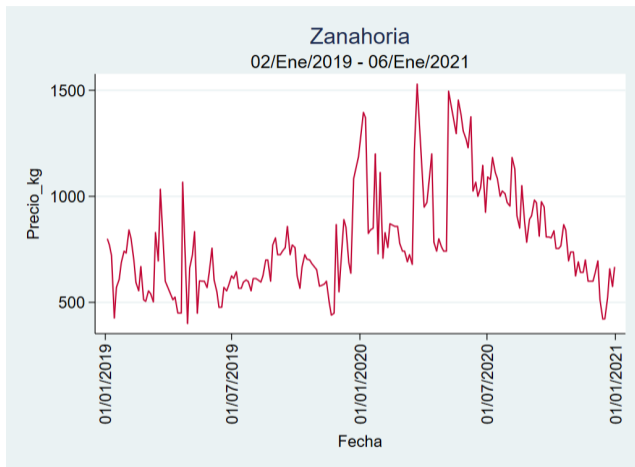

Cali – Cavasa

Nota: se reporta el precio promedio diario del mercado.

Fuente: SIPSA, 2020.