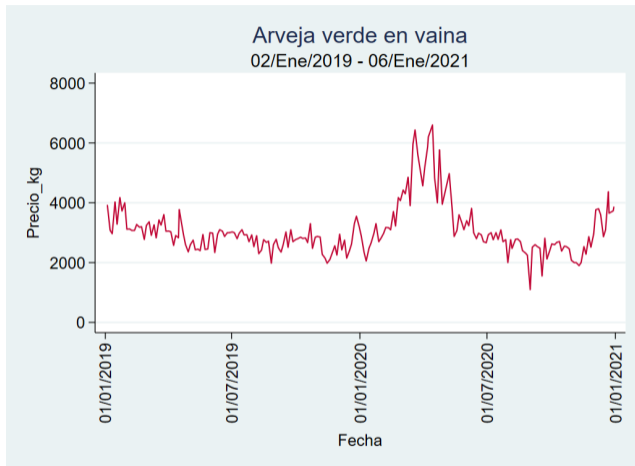

Fuente: SIPSA, 2020.

Barranquilla - Barranquillita

Nota: se reporta el precio promedio diario del mercado.

Fuente: SIPSA, 2020.

Bogotá - Corabastos

Nota: se reporta el precio promedio diario del mercado.

Fuente: SIPSA, 2020.

Bucaramanga - Centroabastos

Nota: se reporta el precio promedio diario del mercado.

Fuente: SIPSA, 2020.

Cúcuta - Cenabastos

Nota: se reporta el precio promedio diario del mercado.

Fuente: SIPSA, 2020.

Ibagué - Plaza La 21

Nota: se reporta el precio promedio diario del mercado.

Fuente: SIPSA, 2020.

Manizales - Centro Galerías

Nota: se reporta el precio promedio diario del mercado.

Fuente: SIPSA, 2020.

Medellín - Central Mayorista de Antioquia