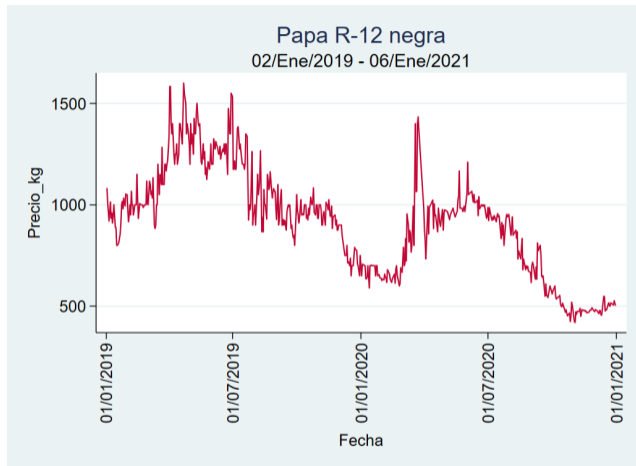

Fuente: SIPSA, 2020.

Cali – Cavasa

Nota: se reporta el precio promedio diario del mercado.

Fuente: SIPSA, 2020.

Tunja – Complejo de Servicios del Sur

Nota: se reporta el precio promedio diario del mercado.

Fuente: SIPSA, 2020.

Papa R-12 Negra

El futuro
es de todos

Gobierno
de Colombia

Bogotá - Corabastos

Nota: se reporta el precio promedio diario del mercado.

Fuente: SIPSA, 2020.

Bucaramanga – Centroavastos

Nota: se reporta el precio promedio diario del mercado.

Fuente: SIPSA, 2020.

Manizales – Centro Galerías

Nota: se reporta el precio promedio diario del mercado.

Fuente: SIPSA, 2020.

Medellín – Centro Mayorista de Antioquia