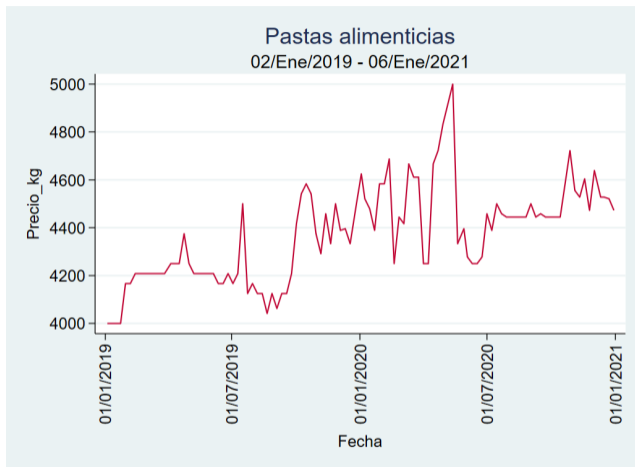

Cartagena - Bazurto

Nota: se reporta el precio promedio diario del mercado.

Fuente: SIPSA, 2020.