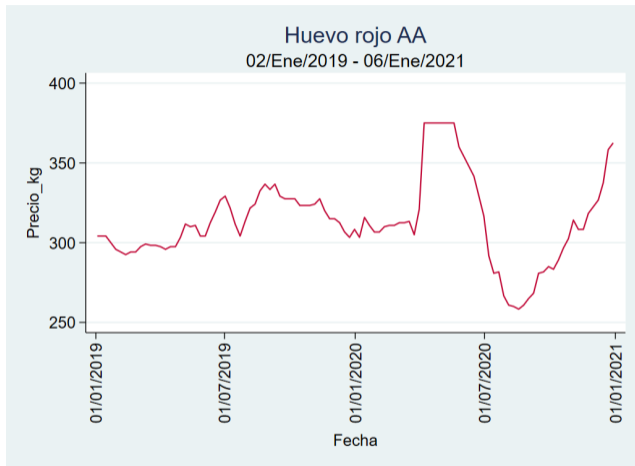

Cali – Santa Helena

Nota: se reporta el precio promedio diario del mercado.

Fuente: SIPSA, 2020.