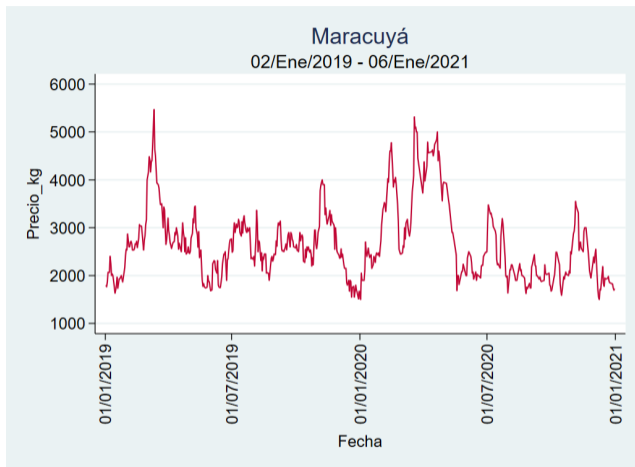

Pereira - La 41

Nota: se reporta el precio promedio diario del mercado.

Fuente: SIPSA, 2020.

Tunja - Complejo de Servicios del Sur

Nota: se reporta el precio promedio diario del mercado.

Fuente: SIPSA, 2020.

Maracuyá

El futuro
es de todos

Gobierno
de Colombia

Armenia - Mercar

Nota: se reporta el precio promedio diario del mercado.

Fuente: SIPSA, 2020.

Bogotá - Corabastos

Nota: se reporta el precio promedio diario del mercado.

Fuente: SIPSA, 2020.

Bucaramanga - Centroabastos

Nota: se reporta el precio promedio diario del mercado.

Fuente: SIPSA, 2020.

Cali - Cavasa

Nota: se reporta el precio promedio diario del mercado.

Fuente: SIPSA, 2020.

Cali - Santa Helena

Nota: se reporta el precio promedio diario del mercado.

Fuente: SIPSA, 2020.

Cúcuta - Cenabastos

Nota: se reporta el precio promedio diario del mercado.

Fuente: SIPSA, 2020.

Ibagué - Plaza La 21