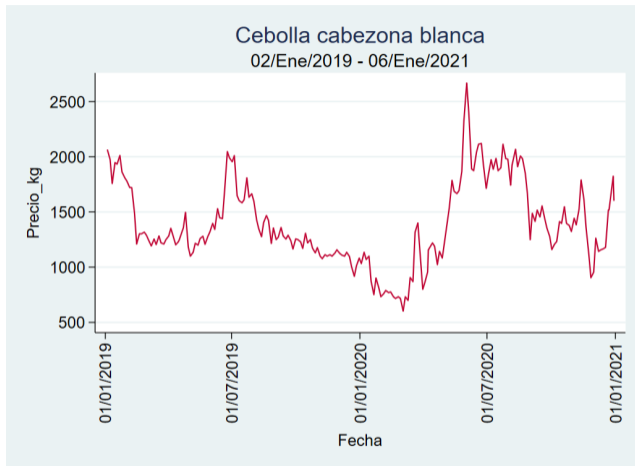

Cúcuta - Cenabastos

Nota: se reporta el precio promedio diario del mercado.

Fuente: SIPSA, 2020.

Ibagué - Plaza La 21

Nota: se reporta el precio promedio diario del mercado.

Fuente: SIPSA, 2020.

Manizales - Centro Galerías

Nota: se reporta el precio promedio diario del mercado.

Fuente: SIPSA, 2020.

Medellín - Central Mayorista de Antioquia

Nota: se reporta el precio promedio diario del mercado.

Fuente: SIPSA, 2020.

Pereira - La 41