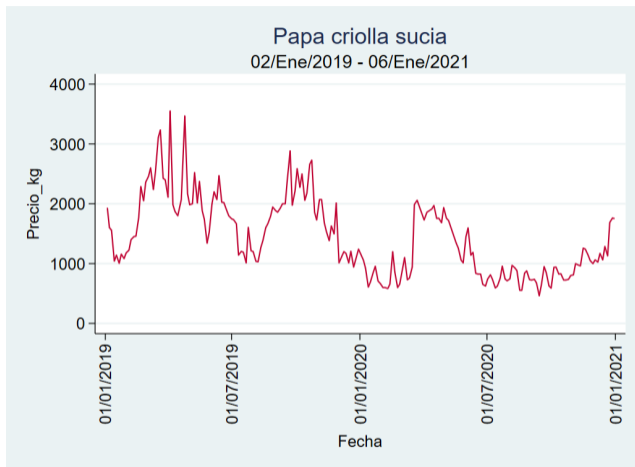

Fuente: SIPSA, 2020.

Santa Marta

Nota: se reporta el precio promedio diario del mercado.

Fuente: SIPSA, 2020.

Tunja – Complejo de Servicios del Sur

Nota: se reporta el precio promedio diario del mercado.

Fuente: SIPSA, 2020.

Papa Criolla Sucia

El futuro
es de todos

Gobierno
de Colombia

Barranquilla - Barranquillita

Nota: se reporta el precio promedio diario del mercado.

Fuente: SIPSA, 2020.

Bogotá - Corabastos

Nota: se reporta el precio promedio diario del mercado.

Fuente: SIPSA, 2020.

Cali – Cavasa

Nota: se reporta el precio promedio diario del mercado.

Fuente: SIPSA, 2020.

Tunja – Complejo de Servicios del Sur

Nota: se reporta el precio promedio diario del mercado.