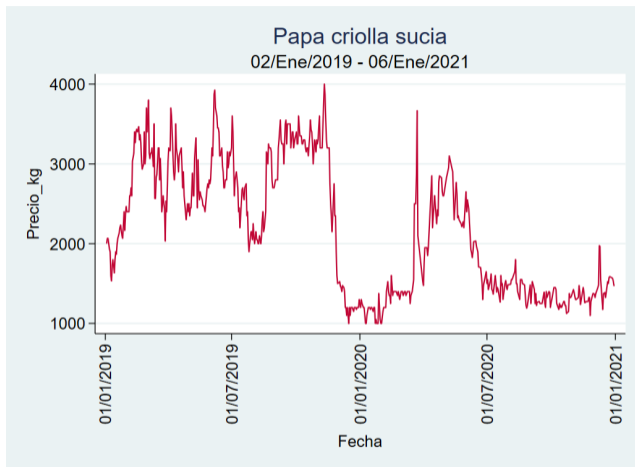

Fuente: SIPSA, 2020.

Santa Marta

Nota: se reporta el precio promedio diario del mercado.

Fuente: SIPSA, 2020.

Tunja – Complejo de Servicios del Sur

Nota: se reporta el precio promedio diario del mercado.

Fuente: SIPSA, 2020.

Papa Criolla Sucia

El futuro
es de todos

Gobierno
de Colombia

Barranquilla - Barranquillita

Nota: se reporta el precio promedio diario del mercado.

Fuente: SIPSA, 2020.

Bogotá - Corabastos

Nota: se reporta el precio promedio diario del mercado.

Fuente: SIPSA, 2020.

Cali – Cavasa

Nota: se reporta el precio promedio diario del mercado.

Fuente: SIPSA, 2020.

Tunja – Complejo de Servicios del Sur

Nota: se reporta el precio promedio diario del mercado.