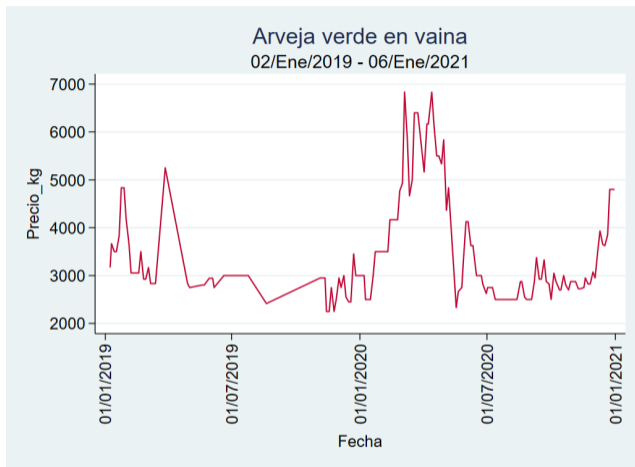

Fuente: SIPSA, 2020.

Barranquilla - Barranquillita

Nota: se reporta el precio promedio diario del mercado.

Fuente: SIPSA, 2020.

Bogotá - Corabastos

Nota: se reporta el precio promedio diario del mercado.

Fuente: SIPSA, 2020.

Bucaramanga - Centroabastos

Nota: se reporta el precio promedio diario del mercado.

Fuente: SIPSA, 2020.

Cúcuta - Cenabastos

Nota: se reporta el precio promedio diario del mercado.

Fuente: SIPSA, 2020.

Ibagué - Plaza La 21

Nota: se reporta el precio promedio diario del mercado.

Fuente: SIPSA, 2020.

Manizales - Centro Galerías

Nota: se reporta el precio promedio diario del mercado.

Fuente: SIPSA, 2020.

Medellín - Central Mayorista de Antioquia