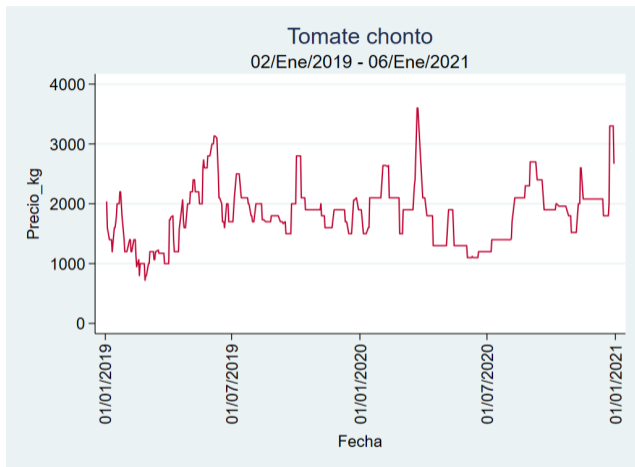

Fuente: SIPSA, 2020.

Pereira – La 41

Nota: se reporta el precio promedio diario del mercado.

Fuente: SIPSA, 2020.

Santa Marta

Nota: se reporta el precio promedio diario del mercado.

Fuente: SIPSA, 2020.

Tunja – Complejo de Servicios del Sur