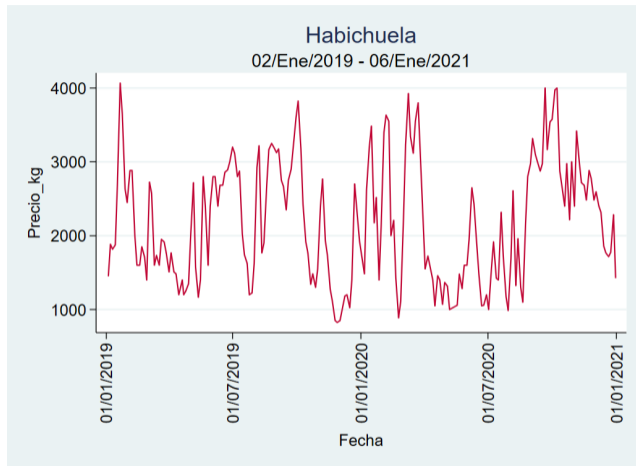

Cali - Cavasa

Nota: se reporta el precio promedio diario del mercado.

Fuente: SIPSA, 2020.