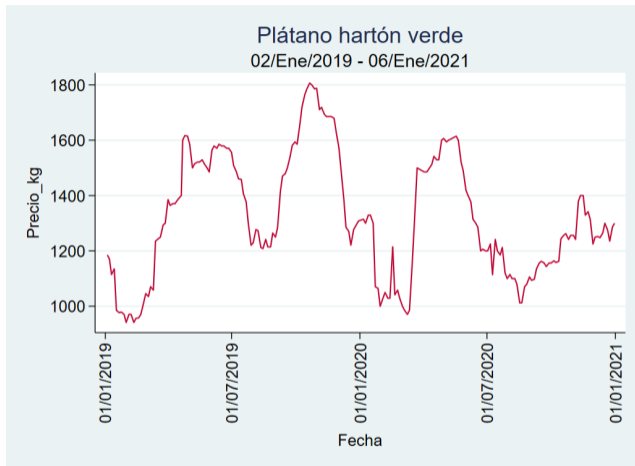

Bogotá - Corabastos

Nota: se reporta el precio promedio diario del mercado.

Fuente: SIPSA, 2020.

Bucaramanga - Centroabastos

Nota: se reporta el precio promedio diario del mercado.

Fuente: SIPSA, 2020.

Cali - Cavasa

Fuente: SIPSA, 2020.

Cúcuta - Cenabastos

Nota: se reporta el precio promedio diario del mercado.

Fuente: SIPSA, 2020.

Ibagué - Plaza La 21

Nota: se reporta el precio promedio diario del mercado.

Fuente: SIPSA, 2020.