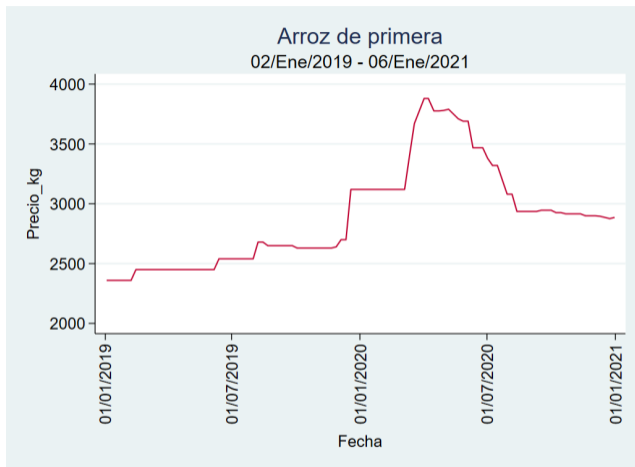

Cartagena - Bazurto

Nota: se reporta el precio promedio diario del mercado.

Fuente: SIPSA, 2020.

Cúcuta - Cenabastos

Nota: se reporta el precio promedio diario del mercado.

Fuente: SIPSA, 2020.

Manizales - Centro Galerías