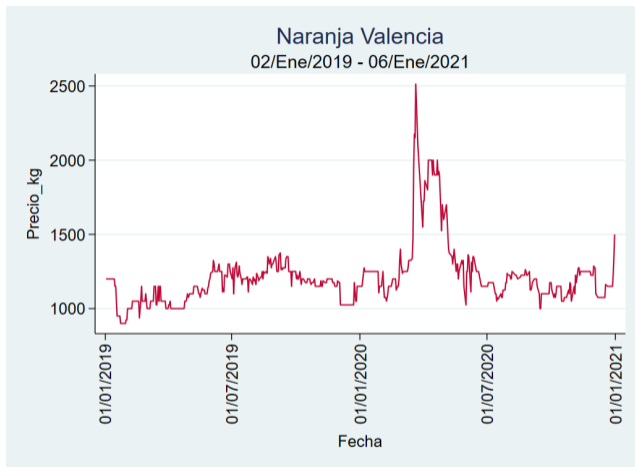

Fuente: SIPSA, 2020.

Bogotá, D.C. - Corabastos

Nota: se reporta el precio promedio diario del mercado.

Fuente: SIPSA, 2020.

Bucaramanga - Centroabastos

Nota: se reporta el precio promedio diario del mercado.

Fuente: SIPSA, 2020.

Cartagena – Bazurto

Nota: se reporta el precio promedio diario del mercado.

Fuente: SIPSA, 2020.

Manizales – Centro Galerías

Nota: se reporta el precio promedio diario del mercado.

Fuente: SIPSA, 2020.

Medellín – Central Mayorista de Antioquia

Nota: se reporta el precio promedio diario del mercado.

Fuente: SIPSA, 2020.

Santa Marta

Nota: se reporta el precio promedio diario del mercado.

Fuente: SIPSA, 2020.