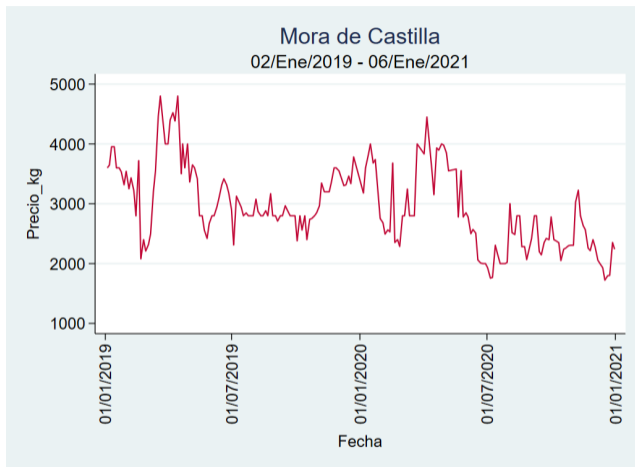

Nota: se reporta el precio promedio diario del mercado.

Fuente: SIPSA, 2020.

Barranquilla - Barranquillita

Nota: se reporta el precio promedio diario del mercado.

Fuente: SIPSA, 2020.

Bogotá - Corabastos

Nota: se reporta el precio promedio diario del mercado.

Fuente: SIPSA, 2020.

Bucaramanga - Centroabastos

Nota: se reporta el precio promedio diario del mercado.

Fuente: SIPSA, 2020.

Cali - Cavasa

Nota: se reporta el precio promedio diario del mercado.

Fuente: SIPSA, 2020.

Cali - Santa Helena

Nota: se reporta el precio promedio diario del mercado.

Fuente: SIPSA, 2020.

Cartagena - Bazurto

Nota: se reporta el precio promedio diario del mercado.

Fuente: SIPSA, 2020.

Cúcuta - Cenabastos

Nota: se reporta el precio promedio diario del mercado.

Fuente: SIPSA, 2020.

Ibagué - Plaza La 21

Nota: se reporta el precio promedio diario del mercado.

Fuente: SIPSA, 2020.

Manizales - Centro Galerías

Nota: se reporta el precio promedio diario del mercado.