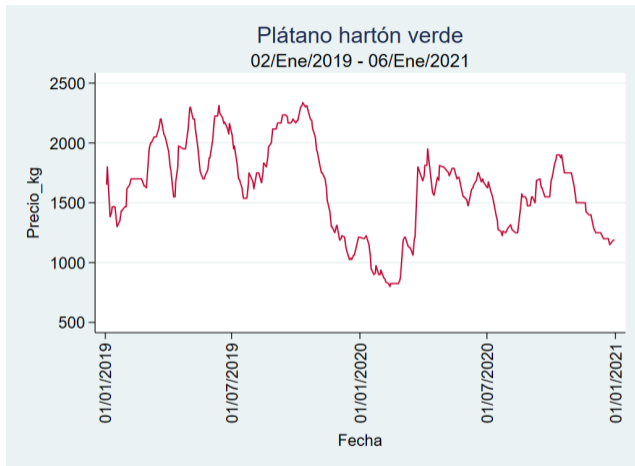

Fuente: SIPSA, 2020.

Cúcuta - Cenabastos

Nota: se reporta el precio promedio diario del mercado.

Fuente: SIPSA, 2020.

Ibagué - Plaza La 21

Nota: se reporta el precio promedio diario del mercado.

Fuente: SIPSA, 2020.

Pereira - La 41

Nota: se reporta el precio promedio diario del mercado.

Fuente: SIPSA, 2020.

Tunja - Complejo de Servicios del Sur

Nota: se reporta el precio promedio diario del mercado.

Fuente: SIPSA, 2020.