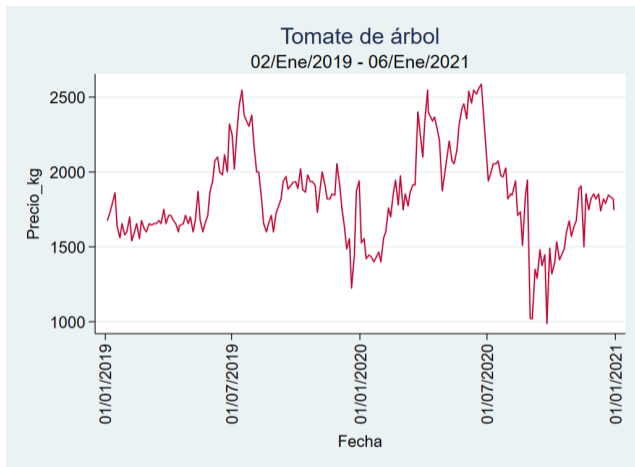

Fuente: SIPSA, 2020.

Barranquilla - Barranquillita

Nota: se reporta el precio promedio diario del mercado.

Fuente: SIPSA, 2020.

Bogotá - Corabastos

Nota: se reporta el precio promedio diario del mercado.

Fuente: SIPSA, 2020.

Bucaramanga – Centroabastos

Nota: se reporta el precio promedio diario del mercado.

Fuente: SIPSA, 2020.

Cali – Cavasa

Nota: se reporta el precio promedio diario del mercado.

Fuente: SIPSA, 2020.

Cali – Santa Helena

Nota: se reporta el precio promedio diario del mercado.

Fuente: SIPSA, 2020.

Cartagena – Bazurto

Nota: se reporta el precio promedio diario del mercado.

Fuente: SIPSA, 2020.

Cúcuta - Cenabastos

Nota: se reporta el precio promedio diario del mercado.

Fuente: SIPSA, 2020.

Ibagué – Plaza La 21

Nota: se reporta el precio promedio diario del mercado.

Fuente: SIPSA, 2020.

Manizales – Centro Galerías

Nota: se reporta el precio promedio diario del mercado.

Fuente: SIPSA, 2020.