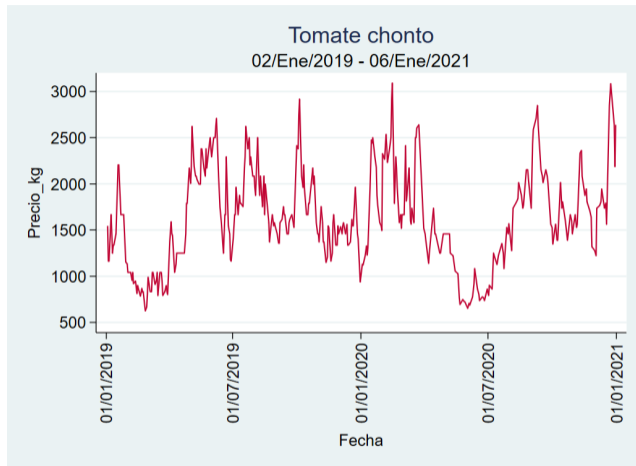

Cartagena – Bazurto

Nota: se reporta el precio promedio diario del mercado.

Fuente: SIPSA, 2020.

Cúcuta - Cenabastos

Nota: se reporta el precio promedio diario del mercado.

Fuente: SIPSA, 2020.

Ibagué – Plaza La 21