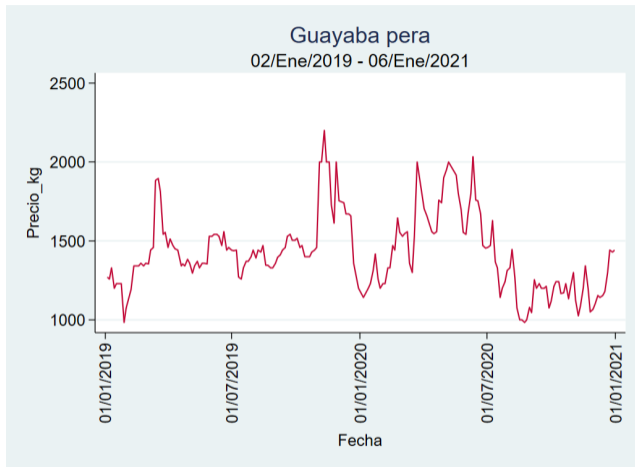

El futuro
es de todos

Gobierno
de Colombia

Armenia - Mercar

Nota: se reporta el precio promedio diario del mercado.

Fuente: SIPSA, 2020.

Barranquilla - Barranquillita

Nota: se reporta el precio promedio diario del mercado.

Fuente: SIPSA, 2020.

Bogotá - Corabastos

Nota: se reporta el precio promedio diario del mercado.

Fuente: SIPSA, 2020.

Bucaramanga - Centroabastos

Nota: se reporta el precio promedio diario del mercado.

Fuente: SIPSA, 2020.

Cali - Cavasa

Nota: se reporta el precio promedio diario del mercado.

Fuente: SIPSA, 2020.

Cali - Santa Helena

Nota: se reporta el precio promedio diario del mercado.

Fuente: SIPSA, 2020.

Cartagena - Bazurto

Nota: se reporta el precio promedio diario del mercado.

Fuente: SIPSA, 2020.

Cúcuta - Cenabastos

Nota: se reporta el precio promedio diario del mercado.

Fuente: SIPSA, 2020.

Ibagué - Plaza La 21

Nota: se reporta el precio promedio diario del mercado.