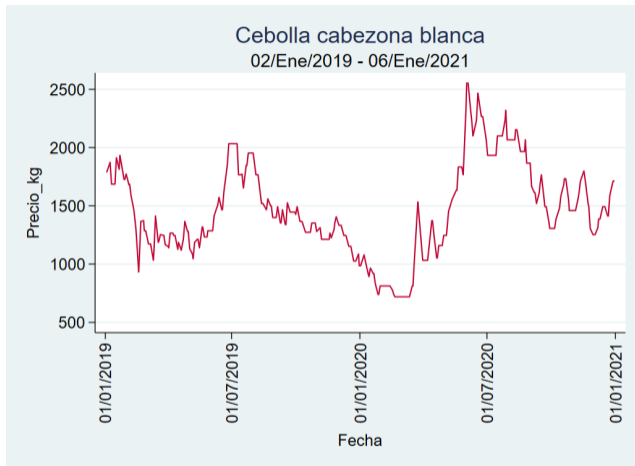

Fuente: SIPSA, 2020.

Tunja - Complejo de Servicios del Sur

Nota: se reporta el precio promedio diario del mercado.

Fuente: SIPSA, 2020.

Cebolla Cabezona Blanca

El futuro
es de todos

Gobierno
de Colombia

Armenia - Mercar