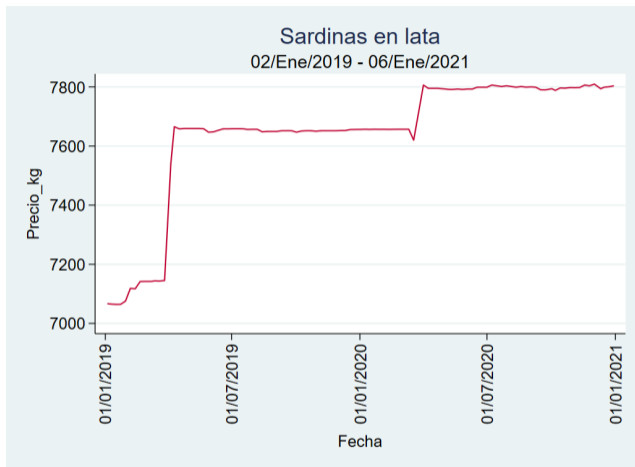

Barranquilla - Barranquillita

Nota: se reporta el precio promedio diario del mercado.

Fuente: SIPSA, 2020.