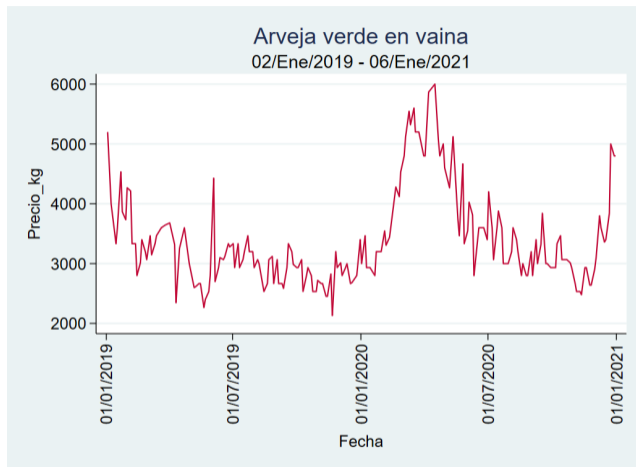

Bucaramanga - Centroabastos

Nota: se reporta el precio promedio diario del mercado.

Fuente: SIPSA, 2020.

Cúcuta - Cenabastos

Nota: se reporta el precio promedio diario del mercado.

Fuente: SIPSA, 2020.

Ibagué - Plaza La 21

Nota: se reporta el precio promedio diario del mercado.

Fuente: SIPSA, 2020.

Manizales - Centro Galerías

Nota: se reporta el precio promedio diario del mercado.

Fuente: SIPSA, 2020.

Medellín - Central Mayorista de Antioquia

Nota: se reporta el precio promedio diario del mercado.

Fuente: SIPSA, 2020.

Neiva - Surabastos

Nota: se reporta el precio promedio diario del mercado.

Fuente: SIPSA, 2020.

Pereira - La 41

Nota: se reporta el precio promedio diario del mercado.

Fuente: SIPSA, 2020.

Tunja - Complejo de Servicios del Sur

Nota: se reporta el precio promedio diario del mercado.

Fuente: SIPSA, 2020.

Cebolla Cabezona Blanca

El futuro
es de todos

Gobierno
de Colombia

Armenia - Mercar