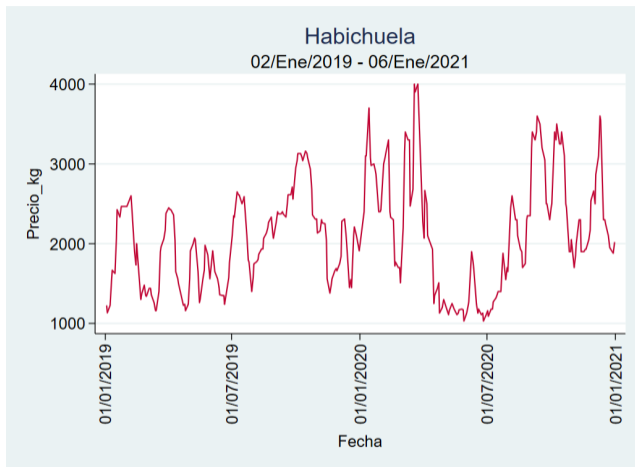

Tunja - Complejo de Servicios del Sur

Nota: se reporta el precio promedio diario del mercado.

Fuente: SIPSA, 2020.