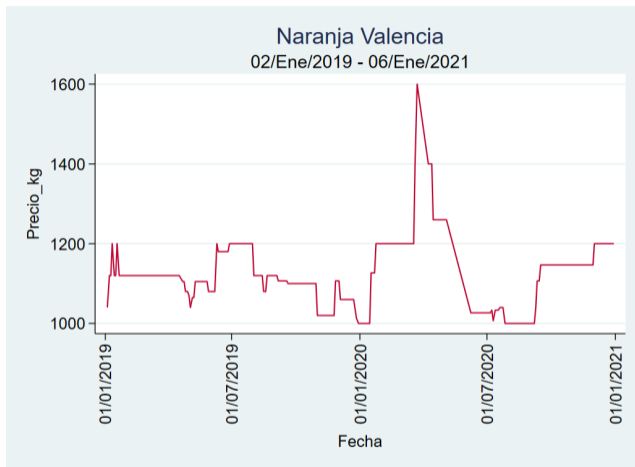

Fuente: SIPSA, 2020.

Pereira - La 41

Nota: se reporta el precio promedio diario del mercado.

Fuente: SIPSA, 2020.

Santa Marta

Nota: se reporta el precio promedio diario del mercado.

Fuente: SIPSA, 2020.

Tunja - Complejo de Servicios del Sur

Nota: se reporta el precio promedio diario del mercado.

Fuente: SIPSA, 2020.

Naranja Valencia

El futuro
es de todos

Gobierno
de Colombia

Barranquilla - Barranquillita

Nota: se reporta el precio promedio diario del mercado.

Fuente: SIPSA, 2020.

Bogotá, D.C. - Corabastos

Nota: se reporta el precio promedio diario del mercado.

Fuente: SIPSA, 2020.

Bucaramanga - Centroabastos

Nota: se reporta el precio promedio diario del mercado.

Fuente: SIPSA, 2020.

Cartagena – Bazurto

Nota: se reporta el precio promedio diario del mercado.

Fuente: SIPSA, 2020.

Manizales – Centro Galerías

Nota: se reporta el precio promedio diario del mercado.

Fuente: SIPSA, 2020.