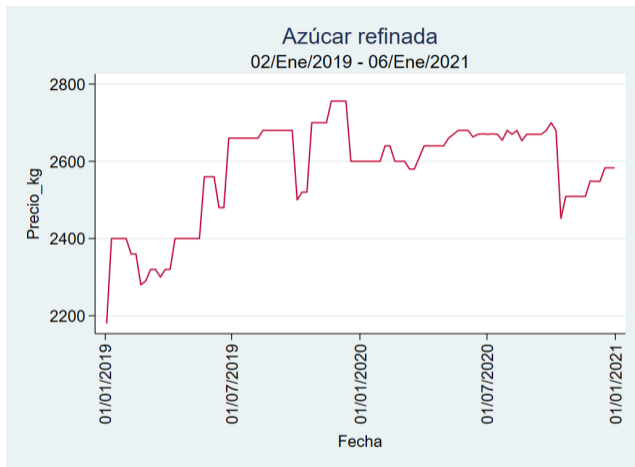

Santa Marta

Nota: se reporta el precio promedio diario del mercado.

Fuente: SIPSA, 2020.