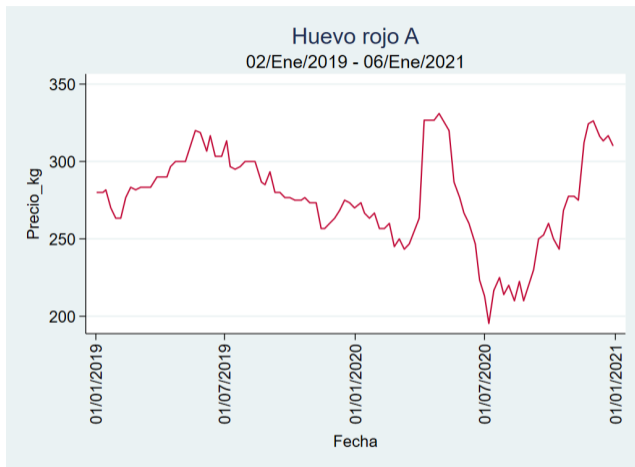

Bogotá - Corabastos

Nota: se reporta el precio promedio diario del mercado.

Fuente: SIPSA, 2020.