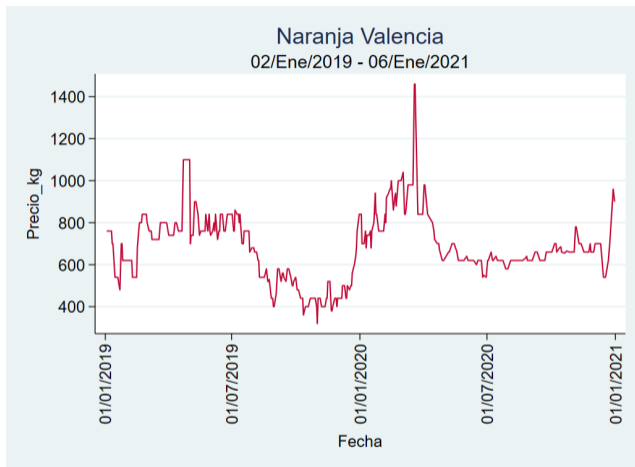

Fuente: SIPSA, 2020.

Pereira - La 41

Nota: se reporta el precio promedio diario del mercado.

Fuente: SIPSA, 2020.

Santa Marta

Nota: se reporta el precio promedio diario del mercado.

Fuente: SIPSA, 2020.

Tunja - Complejo de Servicios del Sur

Nota: se reporta el precio promedio diario del mercado.

Fuente: SIPSA, 2020.

Naranja Valencia

El futuro
es de todos

Gobierno
de Colombia

Barranquilla - Barranquillita

Nota: se reporta el precio promedio diario del mercado.

Fuente: SIPSA, 2020.

Bogotá, D.C. - Corabastos

Nota: se reporta el precio promedio diario del mercado.

Fuente: SIPSA, 2020.

Bucaramanga - Centroabastos

Nota: se reporta el precio promedio diario del mercado.

Fuente: SIPSA, 2020.

Cartagena – Bazurto

Nota: se reporta el precio promedio diario del mercado.

Fuente: SIPSA, 2020.

Manizales – Centro Galerías

Nota: se reporta el precio promedio diario del mercado.

Fuente: SIPSA, 2020.