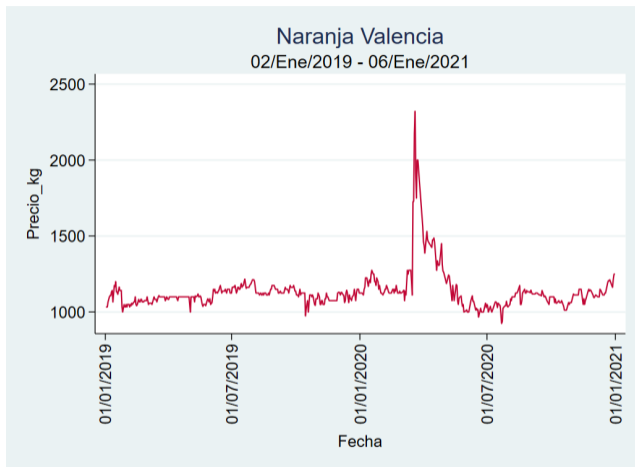

Fuente: SIPSA, 2020.

Pereira - La 41

Nota: se reporta el precio promedio diario del mercado.

Fuente: SIPSA, 2020.

Santa Marta

Nota: se reporta el precio promedio diario del mercado.

Fuente: SIPSA, 2020.

Tunja - Complejo de Servicios del Sur

Nota: se reporta el precio promedio diario del mercado.

Fuente: SIPSA, 2020.

Naranja Valencia

El futuro
es de todos

Gobierno
de Colombia

Barranquilla - Barranquillita

Nota: se reporta el precio promedio diario del mercado.

Fuente: SIPSA, 2020.

Bogotá, D.C. - Corabastos

Nota: se reporta el precio promedio diario del mercado.

Fuente: SIPSA, 2020.

Bucaramanga - Centroabastos

Nota: se reporta el precio promedio diario del mercado.

Fuente: SIPSA, 2020.

Cartagena – Bazurto

Nota: se reporta el precio promedio diario del mercado.

Fuente: SIPSA, 2020.

Manizales – Centro Galerías

Nota: se reporta el precio promedio diario del mercado.

Fuente: SIPSA, 2020.