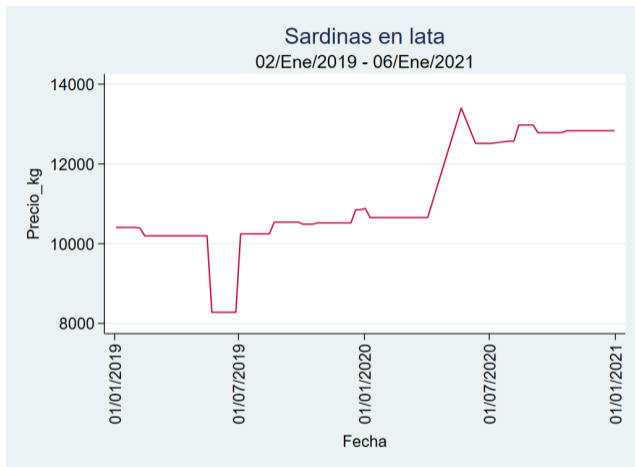

Cúcuta - Cenabastos

Nota: se reporta el precio promedio diario del mercado.

Fuente: SIPSA, 2020.

Manizales – Centro Galerías

Nota: se reporta el precio promedio diario del mercado.

Fuente: SIPSA, 2020.

Medellín – Central Mayorista de Antioquia