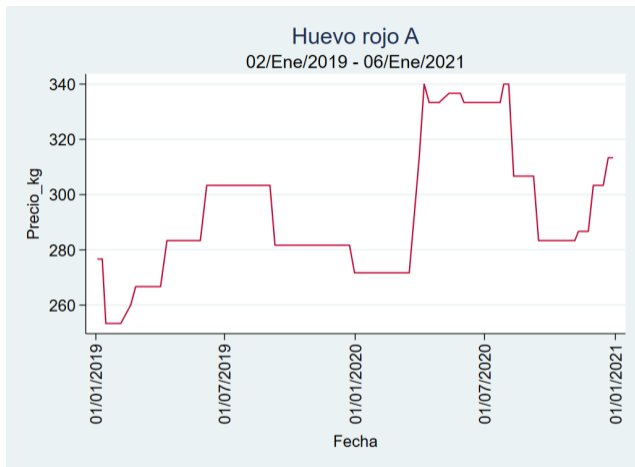

El futuro
es de todos

Gobierno
de Colombia

Huevo Rojo A

El futuro
es de todos

Gobierno
de Colombia

Armenia - Mercar

Nota: se reporta el precio promedio diario del mercado.

Fuente: SIPSA, 2020.