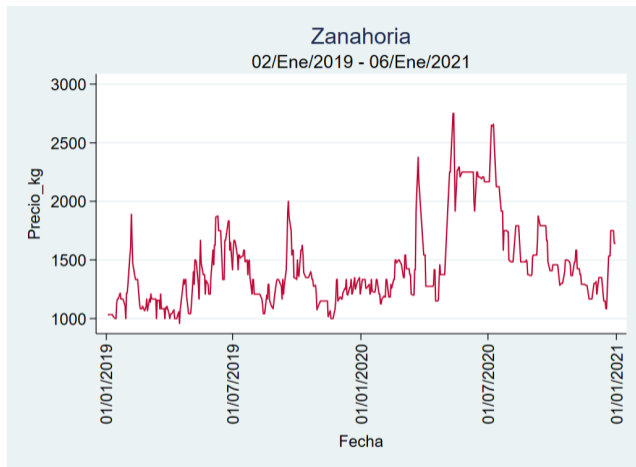

Santa Marta

Nota: se reporta el precio promedio diario del mercado.

Fuente: SIPSA, 2020.