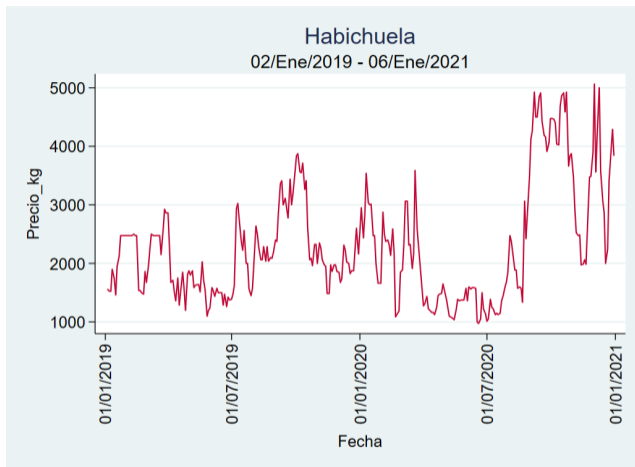

Barranquilla - Barranquillita

Nota: se reporta el precio promedio diario del mercado.

Fuente: SIPSA, 2020.