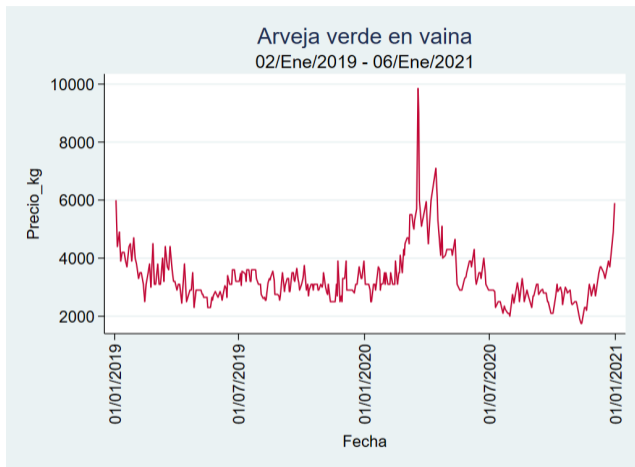

Fuente: SIPSA, 2020.

Barranquilla - Barranquillita

Nota: se reporta el precio promedio diario del mercado.

Fuente: SIPSA, 2020.

Bogotá - Corabastos

Nota: se reporta el precio promedio diario del mercado.

Fuente: SIPSA, 2020.

Bucaramanga - Centroabastos

Nota: se reporta el precio promedio diario del mercado.

Fuente: SIPSA, 2020.

Cúcuta - Cenabastos

Nota: se reporta el precio promedio diario del mercado.

Fuente: SIPSA, 2020.

Ibagué - Plaza La 21