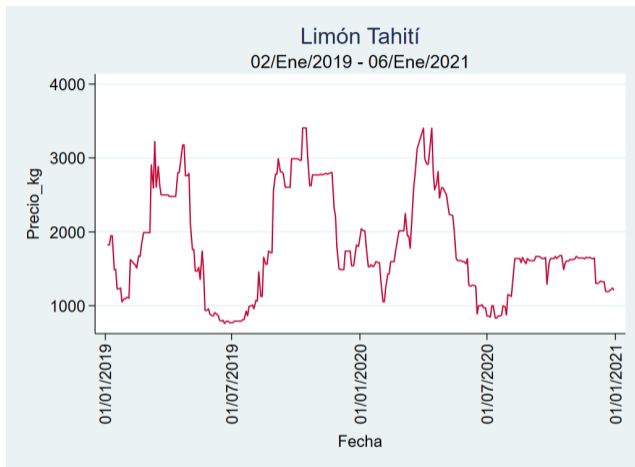

Fuente: SIPSA, 2020.

Manizales - Centro Galerías

Nota: se reporta el precio promedio diario del mercado.

Fuente: SIPSA, 2020.

Medellín - Central Mayorista de Antioquia

Nota: se reporta el precio promedio diario del mercado.

Fuente: SIPSA, 2020.

Neiva - Surabastos

Nota: se reporta el precio promedio diario del mercado.

Fuente: SIPSA, 2020.

Pereira - La 41

Nota: se reporta el precio promedio diario del mercado.

Fuente: SIPSA, 2020.

Tunja - Complejo de Servicios del Sur

Nota: se reporta el precio promedio diario del mercado.

Fuente: SIPSA, 2020.

Limón Tahití

El futuro
es de todos

Gobierno
de Colombia

Armenia - Mercar

Nota: se reporta el precio promedio diario del mercado.

Fuente: SIPSA, 2020.

Barranquilla - Barranquillita

Nota: se reporta el precio promedio diario del mercado.

Fuente: SIPSA, 2020.

Bogotá - Corabastos

Nota: se reporta el precio promedio diario del mercado.

Fuente: SIPSA, 2020.