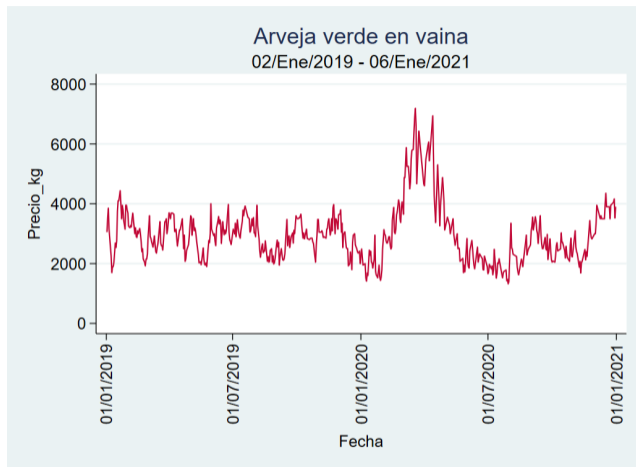

Bucaramanga - Centroabastos

Nota: se reporta el precio promedio diario del mercado.

Fuente: SIPSA, 2020.

Cúcuta - Cenabastos

Nota: se reporta el precio promedio diario del mercado.

Fuente: SIPSA, 2020.

Ibagué - Plaza La 21

Nota: se reporta el precio promedio diario del mercado.

Fuente: SIPSA, 2020.

Manizales - Centro Galerías

Nota: se reporta el precio promedio diario del mercado.

Fuente: SIPSA, 2020.

Medellín - Central Mayorista de Antioquia