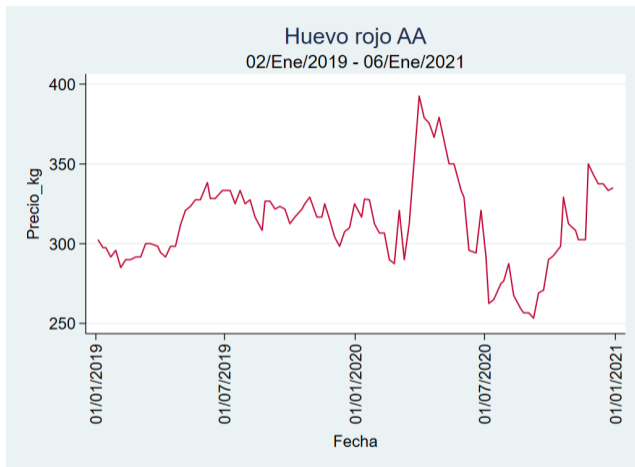

Ibagué – Plaza La 21

Nota: se reporta el precio promedio diario del mercado.

Fuente: SIPSA, 2020.

Medellín – Centro Mayorista de Antioquia

Nota: se reporta el precio promedio diario del mercado.

Fuente: SIPSA, 2020.