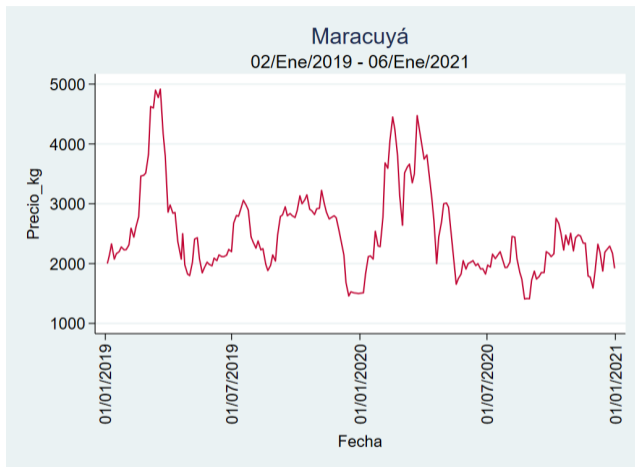

Pereira - La 41

Nota: se reporta el precio promedio diario del mercado.

Fuente: SIPSA, 2020.

Tunja - Complejo de Servicios del Sur

Nota: se reporta el precio promedio diario del mercado.

Fuente: SIPSA, 2020.

Maracuyá

El futuro
es de todos

Gobierno
de Colombia

Armenia - Mercar

Nota: se reporta el precio promedio diario del mercado.

Fuente: SIPSA, 2020.

Bogotá - Corabastos

Nota: se reporta el precio promedio diario del mercado.

Fuente: SIPSA, 2020.

Bucaramanga - Centroabastos

Nota: se reporta el precio promedio diario del mercado.

Fuente: SIPSA, 2020.

Cali - Cavasa

Nota: se reporta el precio promedio diario del mercado.

Fuente: SIPSA, 2020.

Cali - Santa Helena

Nota: se reporta el precio promedio diario del mercado.

Fuente: SIPSA, 2020.

Cúcuta - Cenabastos

Nota: se reporta el precio promedio diario del mercado.

Fuente: SIPSA, 2020.

Ibagué - Plaza La 21