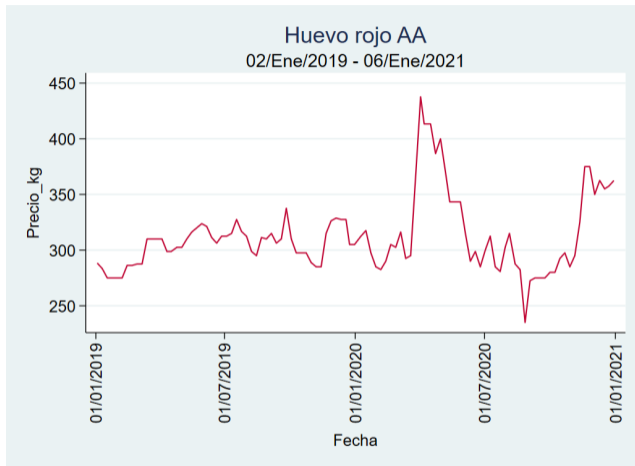

Ibagué – Plaza La 21

Nota: se reporta el precio promedio diario del mercado.

Fuente: SIPSA, 2020.

Medellín – Centro Mayorista de Antioquia

Nota: se reporta el precio promedio diario del mercado.

Fuente: SIPSA, 2020.