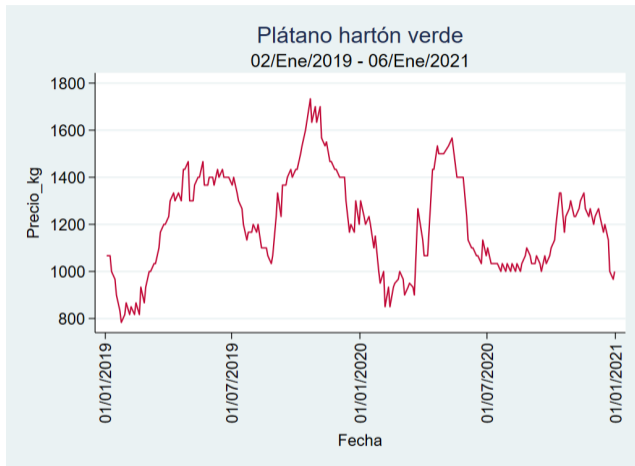

Fuente: SIPSA, 2020.

Cúcuta - Cenabastos

Nota: se reporta el precio promedio diario del mercado.

Fuente: SIPSA, 2020.

Ibagué - Plaza La 21

Nota: se reporta el precio promedio diario del mercado.

Fuente: SIPSA, 2020.

Pereira - La 41

Nota: se reporta el precio promedio diario del mercado.

Fuente: SIPSA, 2020.

Tunja - Complejo de Servicios del Sur

Nota: se reporta el precio promedio diario del mercado.

Fuente: SIPSA, 2020.