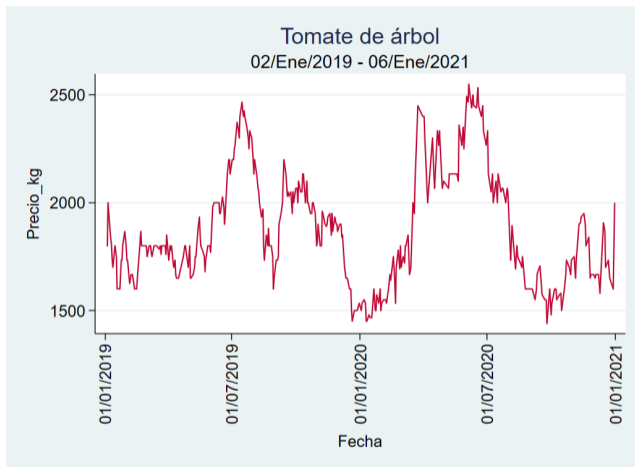

Nota: se reporta el precio promedio diario del mercado.

Fuente: SIPSA, 2020.

Cartagena – Bazurto

Nota: se reporta el precio promedio diario del mercado.

Fuente: SIPSA, 2020.

Cúcuta - Cenabastos

Nota: se reporta el precio promedio diario del mercado.

Fuente: SIPSA, 2020.

Ibagué – Plaza La 21

Nota: se reporta el precio promedio diario del mercado.

Fuente: SIPSA, 2020.

Manizales – Centro Galerías

Nota: se reporta el precio promedio diario del mercado.

Fuente: SIPSA, 2020.

Medellín – Central Mayorista de Antioquia

Nota: se reporta el precio promedio diario del mercado.

Fuente: SIPSA, 2020.

Neiva – Surabastos

Nota: se reporta el precio promedio diario del mercado.

Fuente: SIPSA, 2020.

Pereira – La 41

Nota: se reporta el precio promedio diario del mercado.

Fuente: SIPSA, 2020.

Santa Marta

Nota: se reporta el precio promedio diario del mercado.

Fuente: SIPSA, 2020.

Tunja – Complejo de Servicios del Sur