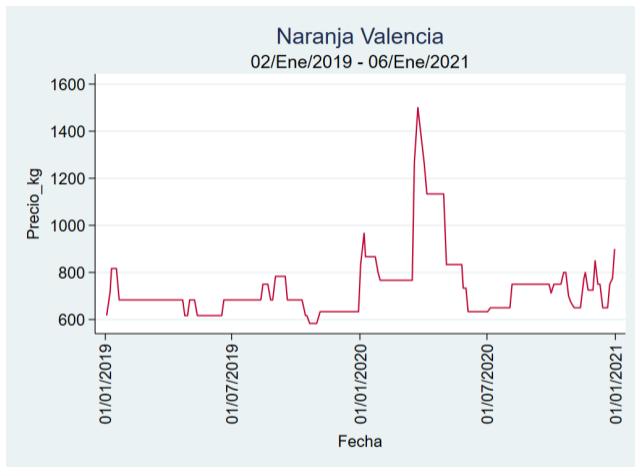

Fuente: SIPSA, 2020.

Bogotá, D.C. - Corabastos

Nota: se reporta el precio promedio diario del mercado.

Fuente: SIPSA, 2020.

Bucaramanga - Centroabastos

Nota: se reporta el precio promedio diario del mercado.

Fuente: SIPSA, 2020.

Cartagena – Bazurto

Nota: se reporta el precio promedio diario del mercado.

Fuente: SIPSA, 2020.

Manizales – Centro Galerías

Nota: se reporta el precio promedio diario del mercado.

Fuente: SIPSA, 2020.

Medellín – Central Mayorista de Antioquia

Nota: se reporta el precio promedio diario del mercado.

Fuente: SIPSA, 2020.

Santa Marta

Nota: se reporta el precio promedio diario del mercado.

Fuente: SIPSA, 2020.