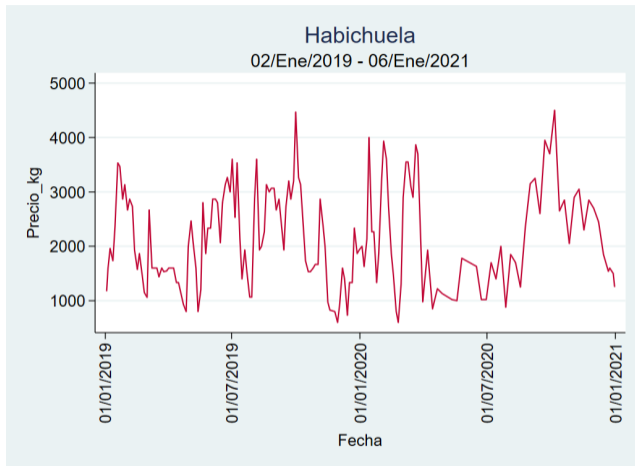

Cali - Santa Helena

Nota: se reporta el precio promedio diario del mercado.

Fuente: SIPSA, 2020.