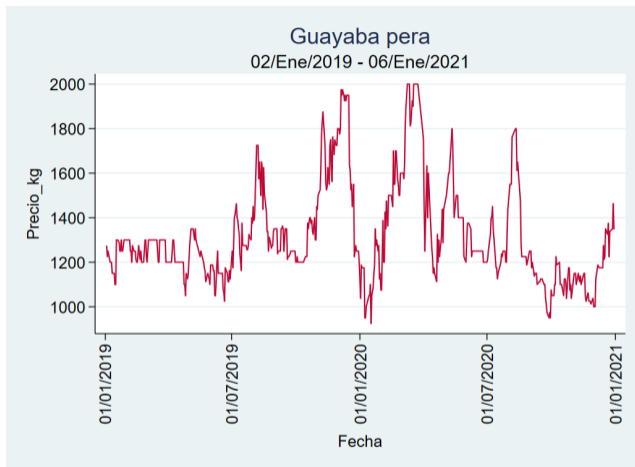

Nota: se reporta el precio promedio diario del mercado.

Fuente: SIPSA, 2020.

Cúcuta - Cenabastos

Nota: se reporta el precio promedio diario del mercado.

Fuente: SIPSA, 2020.

Ibagué - Plaza La 21

Nota: se reporta el precio promedio diario del mercado.

Fuente: SIPSA, 2020.

Manizales - Centro Galerías

Nota: se reporta el precio promedio diario del mercado.

Fuente: SIPSA, 2020.

Medellín - Central Mayorista de Antioquia

Nota: se reporta el precio promedio diario del mercado.

Fuente: SIPSA, 2020.

Neiva - Surabastos

Nota: se reporta el precio promedio diario del mercado.

Fuente: SIPSA, 2020.

Pereira - La 41

Nota: se reporta el precio promedio diario del mercado.

Fuente: SIPSA, 2020.