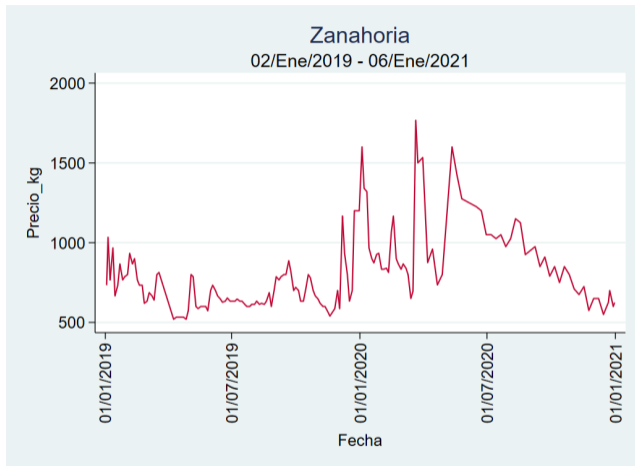

Cali – Santa Helena

Nota: se reporta el precio promedio diario del mercado.

Fuente: SIPSA, 2020.