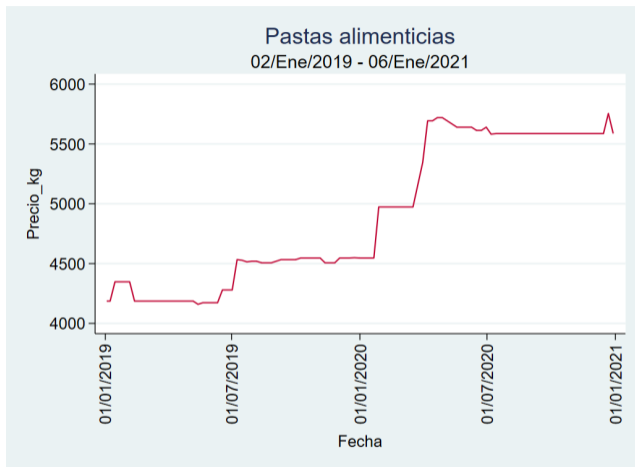

Bogotá - Corabastos

Nota: se reporta el precio promedio diario del mercado.

Fuente: SIPSA, 2020.

Bucaramanga - Centroabastos

Nota: se reporta el precio promedio diario del mercado.

Fuente: SIPSA, 2020.

Cali - Santa Helena