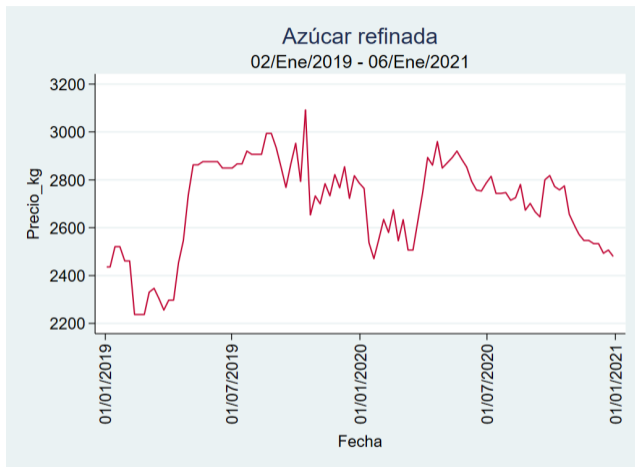

Bucaramanga - Centroabastos

Nota: se reporta el precio promedio diario del mercado.

Fuente: SIPSA, 2020.