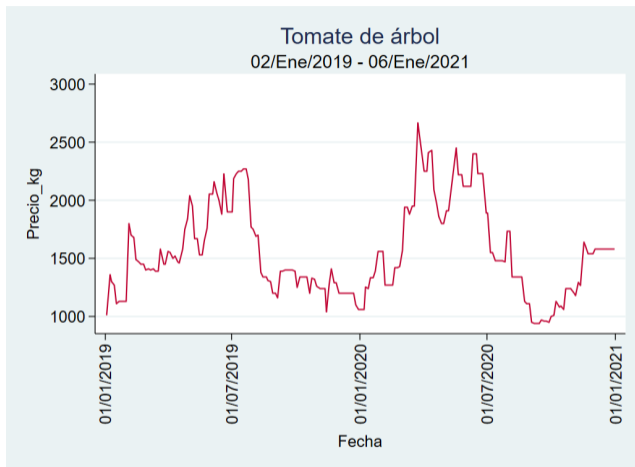

Nota: se reporta el precio promedio diario del mercado.

Fuente: SIPSA, 2020.

Cartagena – Bazurto

Nota: se reporta el precio promedio diario del mercado.

Fuente: SIPSA, 2020.

Cúcuta - Cenabastos

Nota: se reporta el precio promedio diario del mercado.

Fuente: SIPSA, 2020.

Ibagué – Plaza La 21

Nota: se reporta el precio promedio diario del mercado.

Fuente: SIPSA, 2020.

Manizales – Centro Galerías

Nota: se reporta el precio promedio diario del mercado.

Fuente: SIPSA, 2020.

Medellín – Central Mayorista de Antioquia

Nota: se reporta el precio promedio diario del mercado.

Fuente: SIPSA, 2020.

Neiva – Surabastos

Nota: se reporta el precio promedio diario del mercado.

Fuente: SIPSA, 2020.

Pereira – La 41

Nota: se reporta el precio promedio diario del mercado.

Fuente: SIPSA, 2020.

Santa Marta

Nota: se reporta el precio promedio diario del mercado.

Fuente: SIPSA, 2020.

Tunja – Complejo de Servicios del Sur