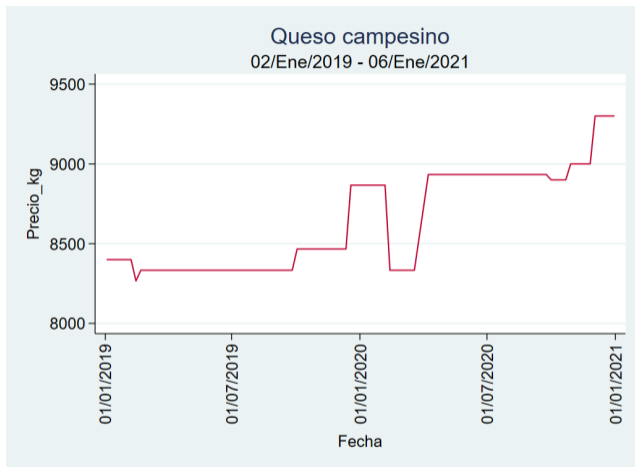

Cúcuta - Cenabastos

Nota: se reporta el precio promedio diario del mercado.

Fuente: SIPSA, 2020.

Ibagué – Plaza La 21

Nota: se reporta el precio promedio diario del mercado.

Fuente: SIPSA, 2020.

Manizales – Centro Galerías