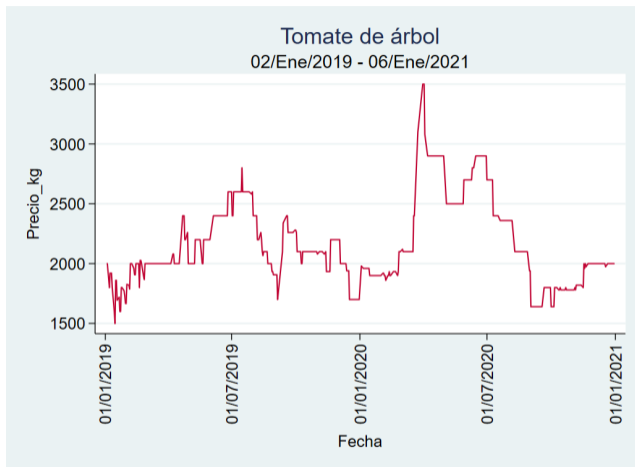

Fuente: SIPSA, 2020.

Ibagué – Plaza La 21

Nota: se reporta el precio promedio diario del mercado.

Fuente: SIPSA, 2020.

Manizales – Centro Galerías

Nota: se reporta el precio promedio diario del mercado.

Fuente: SIPSA, 2020.

Medellín – Central Mayorista de Antioquia

Nota: se reporta el precio promedio diario del mercado.

Fuente: SIPSA, 2020.

Neiva – Surabastos

Nota: se reporta el precio promedio diario del mercado.

Fuente: SIPSA, 2020.

Pereira – La 41

Nota: se reporta el precio promedio diario del mercado.

Fuente: SIPSA, 2020.

Santa Marta

Nota: se reporta el precio promedio diario del mercado.

Fuente: SIPSA, 2020.

Tunja – Complejo de Servicios del Sur

Nota: se reporta el precio promedio diario del mercado.

Fuente: SIPSA, 2020.

Tubérculos, Raíces y Plátanos

El futuro
es de todos

Gobierno
de Colombia

Papa Criolla Limpia

El futuro
es de todos

Gobierno
de Colombia