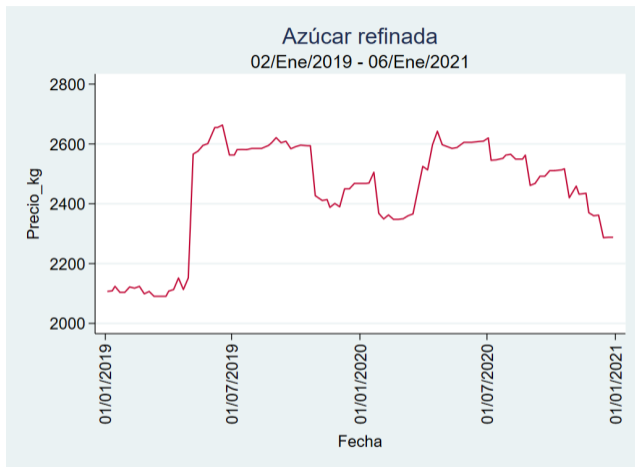

Ibagué - Plaza La 21

Nota: se reporta el precio promedio diario del mercado.

Fuente: SIPSA, 2020.