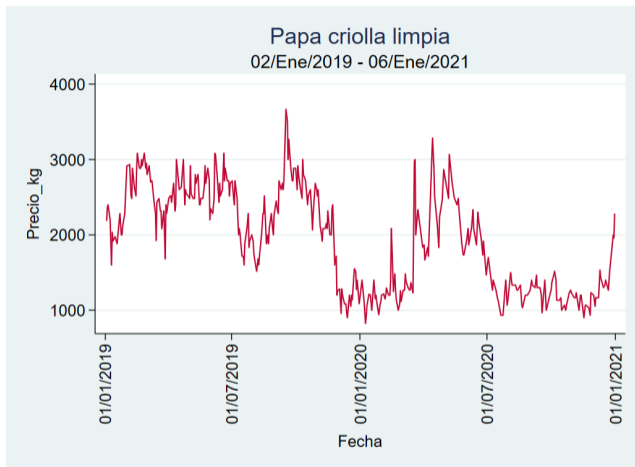

Nota: se reporta el precio promedio diario del mercado.

Fuente: SIPSA, 2020.

Cali – Cavasa

Nota: se reporta el precio promedio diario del mercado.

Fuente: SIPSA, 2020.

Cali – Santa Helena

Nota: se reporta el precio promedio diario del mercado.

Fuente: SIPSA, 2020.

Cartagena – Bazurto

Nota: se reporta el precio promedio diario del mercado.

Fuente: SIPSA, 2020.

Cúcuta - Cenabastos

Nota: se reporta el precio promedio diario del mercado.

Fuente: SIPSA, 2020.

Ibagué – Plaza La 21

Nota: se reporta el precio promedio diario del mercado.

Fuente: SIPSA, 2020.

Manizales – Centro Galerías

Nota: se reporta el precio promedio diario del mercado.

Fuente: SIPSA, 2020.

Medellín – Centro Mayorista de Antioquia