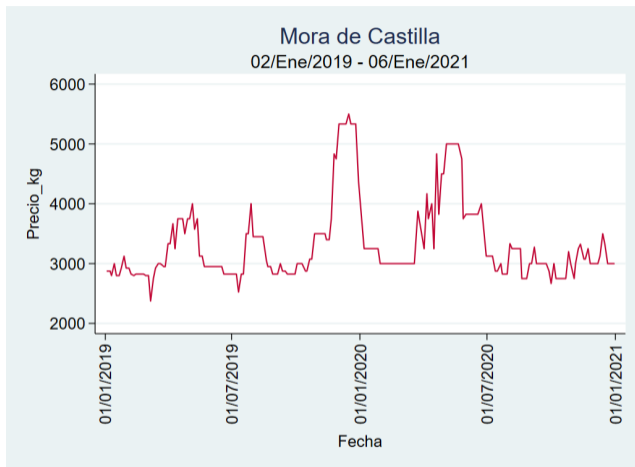

Cali - Santa Helena

Nota: se reporta el precio promedio diario del mercado.

Fuente: SIPSA, 2020.

Cartagena - Bazurto

Nota: se reporta el precio promedio diario del mercado.

Fuente: SIPSA, 2020.

Cúcuta - Cenabastos

Nota: se reporta el precio promedio diario del mercado.

Fuente: SIPSA, 2020.

Ibagué - Plaza La 21

Nota: se reporta el precio promedio diario del mercado.

Fuente: SIPSA, 2020.

Manizales - Centro Galerías

Nota: se reporta el precio promedio diario del mercado.

Fuente: SIPSA, 2020.

Medellín - Central Mayorista de Antioquia

Nota: se reporta el precio promedio diario del mercado.

Fuente: SIPSA, 2020.

Neiva - Surabastos

Nota: se reporta el precio promedio diario del mercado.

Fuente: SIPSA, 2020.

Pereira - La 41

Nota: se reporta el precio promedio diario del mercado.

Fuente: SIPSA, 2020.

Santa Marta

Nota: se reporta el precio promedio diario del mercado.

Fuente: SIPSA, 2020.

Tunja - Complejo de Servicios del Sur