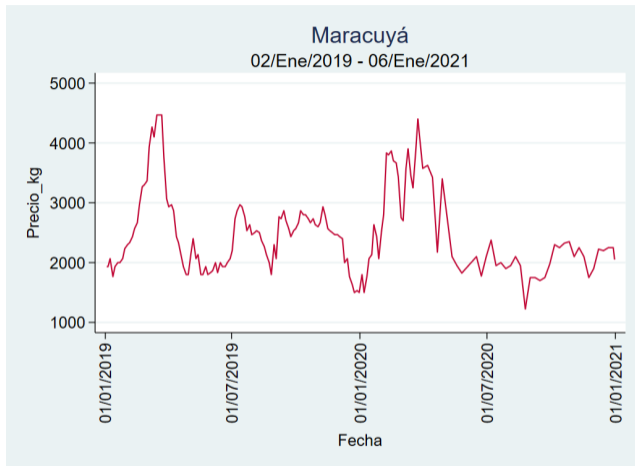

Maracuyá

El futuro
es de todos

Gobierno
de Colombia

Armenia - Mercar

Nota: se reporta el precio promedio diario del mercado.

Fuente: SIPSA, 2020.

Bogotá - Corabastos

Nota: se reporta el precio promedio diario del mercado.

Fuente: SIPSA, 2020.

Bucaramanga - Centroabastos

Nota: se reporta el precio promedio diario del mercado.

Fuente: SIPSA, 2020.

Cali - Cavasa

Nota: se reporta el precio promedio diario del mercado.

Fuente: SIPSA, 2020.

Cali - Santa Helena

Nota: se reporta el precio promedio diario del mercado.

Fuente: SIPSA, 2020.

Cúcuta - Cenabastos

Nota: se reporta el precio promedio diario del mercado.

Fuente: SIPSA, 2020.

Ibagué - Plaza La 21

Nota: se reporta el precio promedio diario del mercado.

Fuente: SIPSA, 2020.

Manizales - Centro Galerías

Nota: se reporta el precio promedio diario del mercado.

Fuente: SIPSA, 2020.

Pereira - La 41

Nota: se reporta el precio promedio diario del mercado.