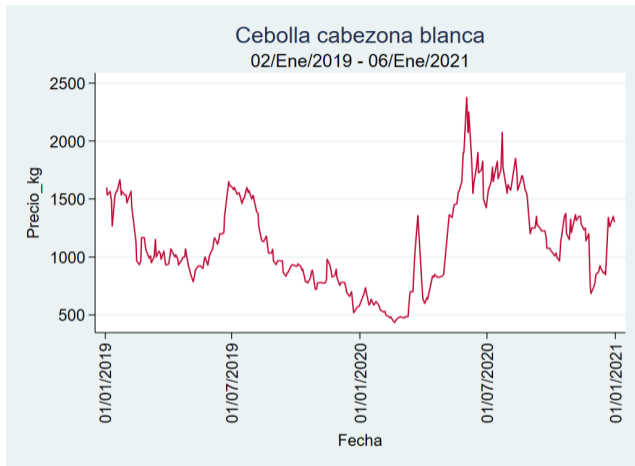

Cúcuta - Cenabastos

Nota: se reporta el precio promedio diario del mercado.

Fuente: SIPSA, 2020.

Ibagué - Plaza La 21

Nota: se reporta el precio promedio diario del mercado.

Fuente: SIPSA, 2020.

Manizales - Centro Galerías

Nota: se reporta el precio promedio diario del mercado.

Fuente: SIPSA, 2020.

Medellín - Central Mayorista de Antioquia

Nota: se reporta el precio promedio diario del mercado.

Fuente: SIPSA, 2020.

Pereira - La 41

Nota: se reporta el precio promedio diario del mercado.

Fuente: SIPSA, 2020.

Santa Marta

Nota: se reporta el precio promedio diario del mercado.

Fuente: SIPSA, 2020.

Tunja - Complejo de Servicios del Sur

Nota: se reporta el precio promedio diario del mercado.

Fuente: SIPSA, 2020.

Cebolla Junca

El futuro
es de todos

Gobierno
de Colombia

Armenia - Mercar

Nota: se reporta el precio promedio diario del mercado.

Fuente: SIPSA, 2020.

Bucaramanga - Centroabastos