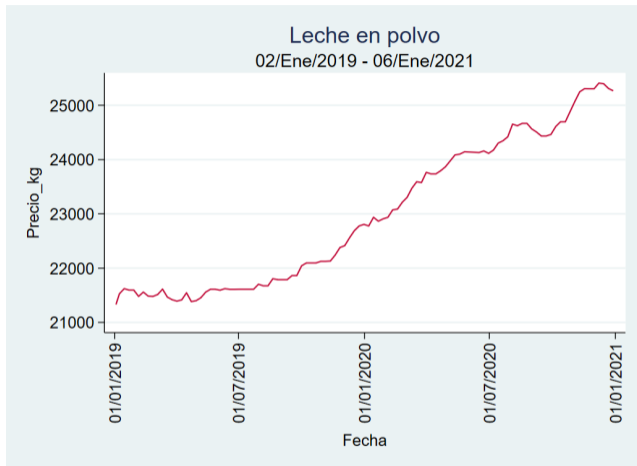

Cali – Santa Helena

Nota: se reporta el precio promedio diario del mercado.

Fuente: SIPSA, 2020.