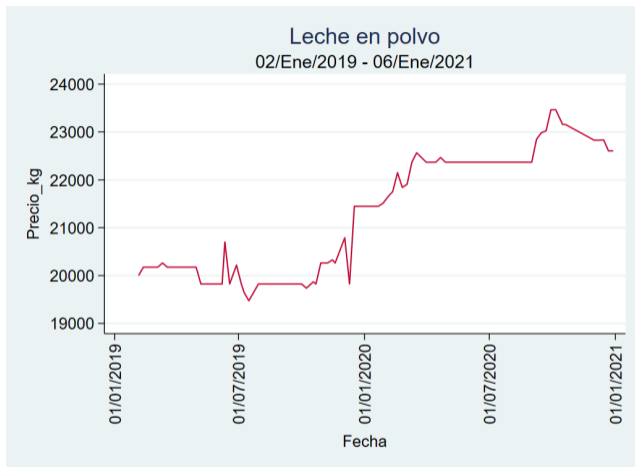

Nota: se reporta el precio promedio diario del mercado.

Fuente: SIPSA, 2020.

Ibagué – Plaza La 21

Nota: se reporta el precio promedio diario del mercado.

Fuente: SIPSA, 2020.

Medellín – Centro Mayorista de Antioquia