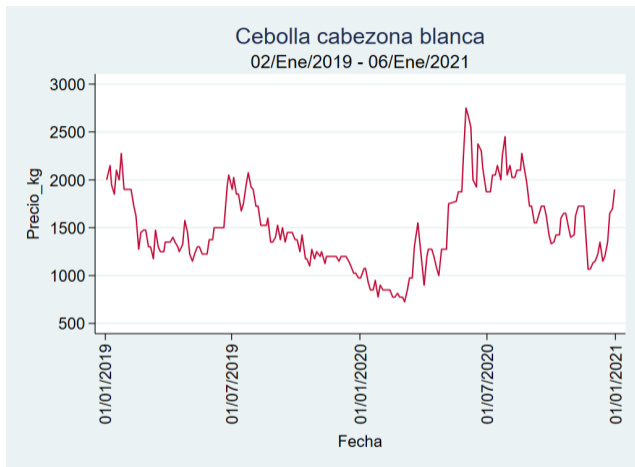

Cúcuta - Cenabastos

Nota: se reporta el precio promedio diario del mercado.

Fuente: SIPSA, 2020.

Ibagué - Plaza La 21

Nota: se reporta el precio promedio diario del mercado.

Fuente: SIPSA, 2020.

Manizales - Centro Galerías