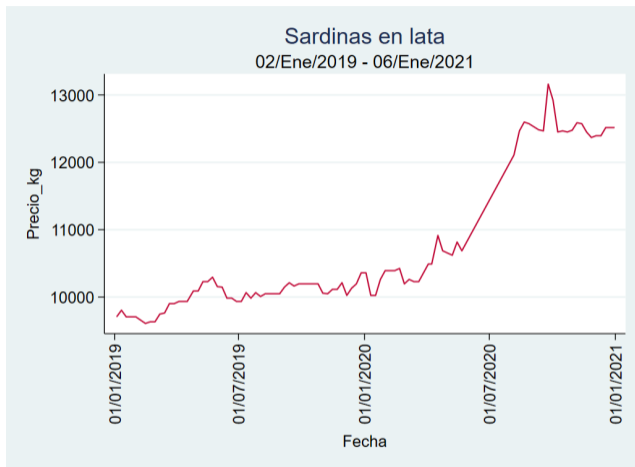

Cúcuta - Cenabastos

Nota: se reporta el precio promedio diario del mercado.

Fuente: SIPSA, 2020.

Manizales – Centro Galerías

Nota: se reporta el precio promedio diario del mercado.

Fuente: SIPSA, 2020.

Medellín – Central Mayorista de Antioquia