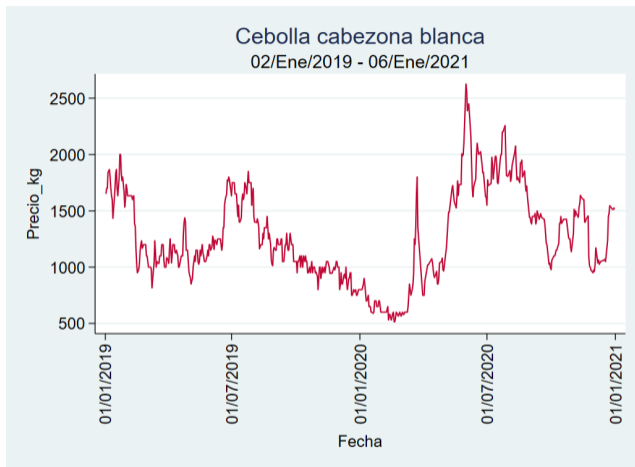

Fuente: SIPSA, 2020.

Tunja - Complejo de Servicios del Sur

Nota: se reporta el precio promedio diario del mercado.

Fuente: SIPSA, 2020.

Cebolla Cabezona Blanca

El futuro
es de todos

Gobierno
de Colombia

Armenia - Mercar

Nota: se reporta el precio promedio diario del mercado.

Fuente: SIPSA, 2020.

Barranquilla - Barranquillita

Nota: se reporta el precio promedio diario del mercado.

Fuente: SIPSA, 2020.

Bogotá - Corabastos

Nota: se reporta el precio promedio diario del mercado.

Cúcuta - Cenabastos

Nota: se reporta el precio promedio diario del mercado.

Fuente: SIPSA, 2020.

Ibagué - Plaza La 21

Nota: se reporta el precio promedio diario del mercado.

Fuente: SIPSA, 2020.

Manizales - Centro Galerías