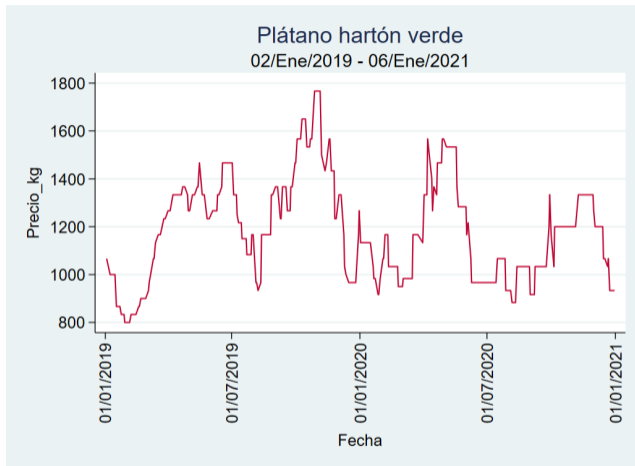

Armenia - Mercar

Nota: se reporta el precio promedio diario del mercado.

Fuente: SIPSA, 2020.