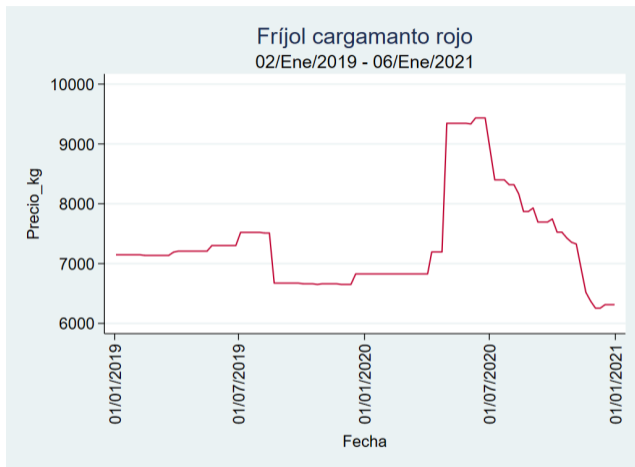

Fuente: SIPSA, 2020.

Ibagué - Plaza La 21

Nota: se reporta el precio promedio diario del mercado.

Fuente: SIPSA, 2020.

Manizales - Centro Galerías

Nota: se reporta el precio promedio diario del mercado.

Fuente: SIPSA, 2020.