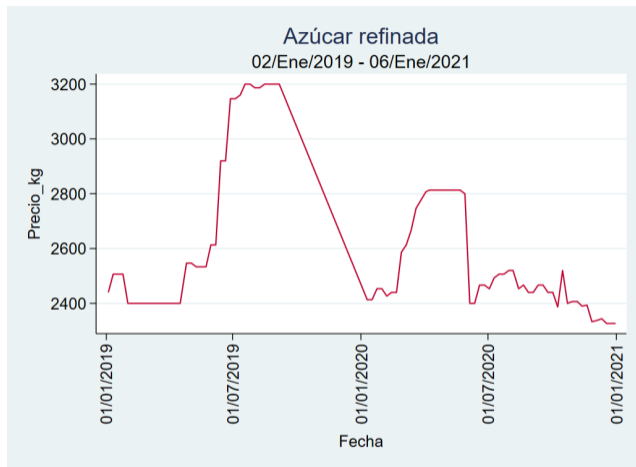

Fuente: SIPSA, 2020.

Cartagena - Bazurto

Nota: se reporta el precio promedio diario del mercado.

Fuente: SIPSA, 2020.

Cúcuta - Cenabastos

Nota: se reporta el precio promedio diario del mercado.

Fuente: SIPSA, 2020.