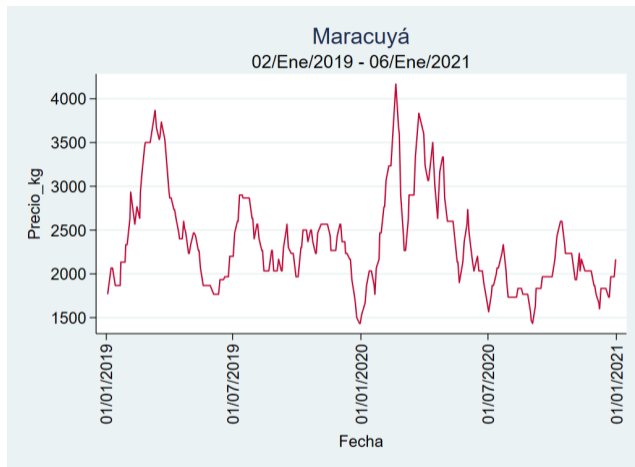

Pereira - La 41

Nota: se reporta el precio promedio diario del mercado.

Fuente: SIPSA, 2020.

Tunja - Complejo de Servicios del Sur

Nota: se reporta el precio promedio diario del mercado.

Fuente: SIPSA, 2020.

Maracuyá

El futuro
es de todos

Gobierno
de Colombia

Armenia - Mercar

Nota: se reporta el precio promedio diario del mercado.

Fuente: SIPSA, 2020.

Bogotá - Corabastos

Nota: se reporta el precio promedio diario del mercado.

Fuente: SIPSA, 2020.

Bucaramanga - Centroabastos

Nota: se reporta el precio promedio diario del mercado.

Fuente: SIPSA, 2020.

Cali - Cavasa

Nota: se reporta el precio promedio diario del mercado.

Fuente: SIPSA, 2020.

Cali - Santa Helena

Nota: se reporta el precio promedio diario del mercado.

Fuente: SIPSA, 2020.

Cúcuta - Cenabastos

Nota: se reporta el precio promedio diario del mercado.

Fuente: SIPSA, 2020.

Ibagué - Plaza La 21