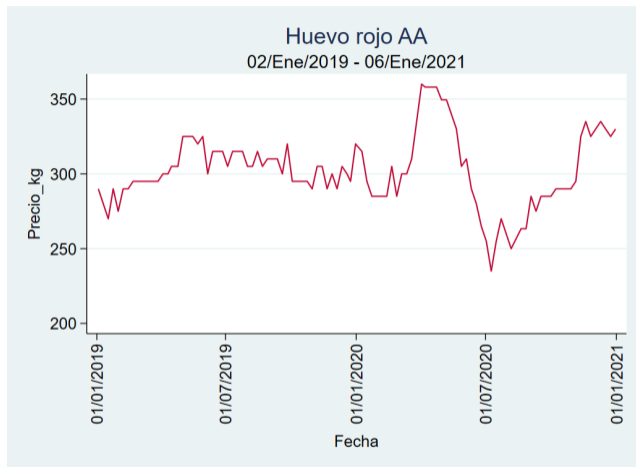

Neiva – Surabastos

Nota: se reporta el precio promedio diario del mercado.

Fuente: SIPSA, 2020.