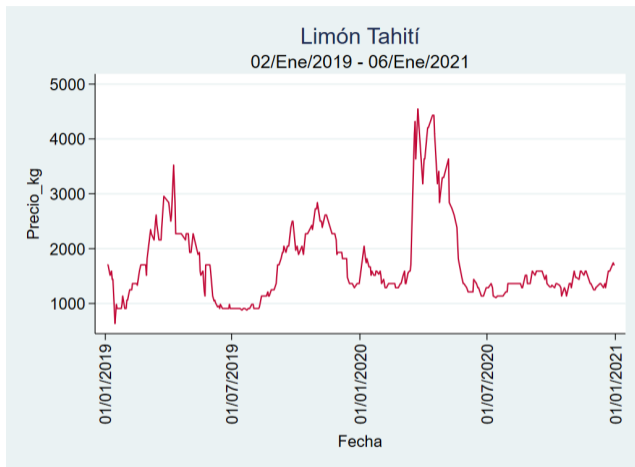

Fuente: SIPSA, 2020.

Barranquilla - Barranquillita

Nota: se reporta el precio promedio diario del mercado.

Fuente: SIPSA, 2020.

Bogotá - Corabastos

Nota: se reporta el precio promedio diario del mercado.

Fuente: SIPSA, 2020.

Bucaramanga - Centroabastos

Nota: se reporta el precio promedio diario del mercado.

Fuente: SIPSA, 2020.

Cali - Cavasa

Nota: se reporta el precio promedio diario del mercado.

Fuente: SIPSA, 2020.

Cali - Santa Helena

Nota: se reporta el precio promedio diario del mercado.

Fuente: SIPSA, 2020.

Cartagena - Bazurto

Nota: se reporta el precio promedio diario del mercado.

Fuente: SIPSA, 2020.

Cúcuta - Cenabastos

Nota: se reporta el precio promedio diario del mercado.

Fuente: SIPSA, 2020.

Ibagué - Plaza La 21

Nota: se reporta el precio promedio diario del mercado.

Fuente: SIPSA, 2020.

Manizales - Centro Galerías

Nota: se reporta el precio promedio diario del mercado.

Fuente: SIPSA, 2020.