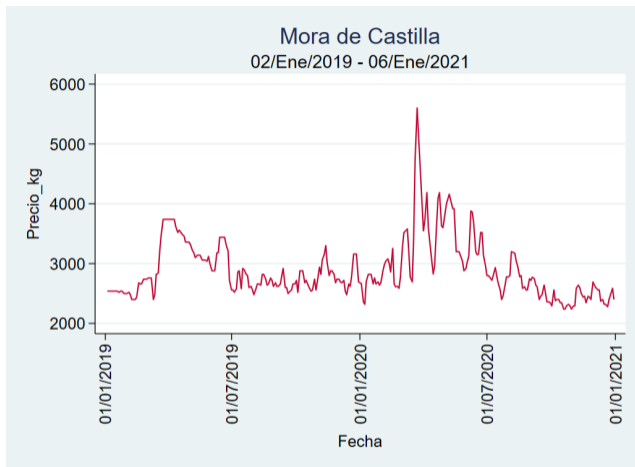

Nota: se reporta el precio promedio diario del mercado.

Fuente: SIPSA, 2020.

Barranquilla - Barranquillita

Nota: se reporta el precio promedio diario del mercado.

Fuente: SIPSA, 2020.

Bogotá - Corabastos

Nota: se reporta el precio promedio diario del mercado.

Fuente: SIPSA, 2020.

Bucaramanga - Centroabastos

Nota: se reporta el precio promedio diario del mercado.

Fuente: SIPSA, 2020.

Cali - Cavasa

Nota: se reporta el precio promedio diario del mercado.

Fuente: SIPSA, 2020.

Cali - Santa Helena

Nota: se reporta el precio promedio diario del mercado.

Fuente: SIPSA, 2020.

Cartagena - Bazurto

Nota: se reporta el precio promedio diario del mercado.

Fuente: SIPSA, 2020.

Cúcuta - Cenabastos

Nota: se reporta el precio promedio diario del mercado.

Fuente: SIPSA, 2020.

Ibagué - Plaza La 21

Nota: se reporta el precio promedio diario del mercado.

Fuente: SIPSA, 2020.

Manizales - Centro Galerías

Nota: se reporta el precio promedio diario del mercado.