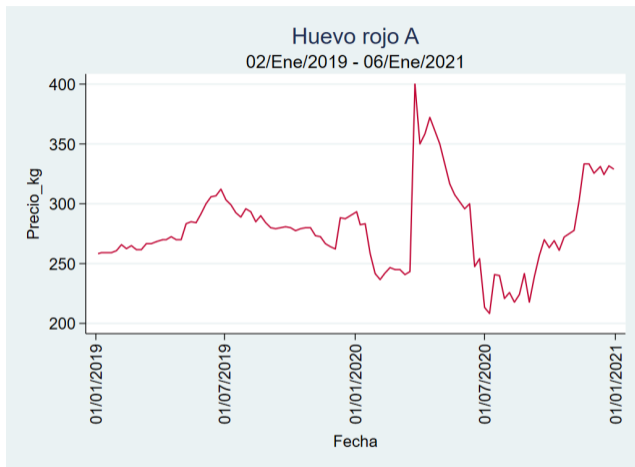

Cartagena - Bazurto

Nota: se reporta el precio promedio diario del mercado.

Fuente: SIPSA, 2020.