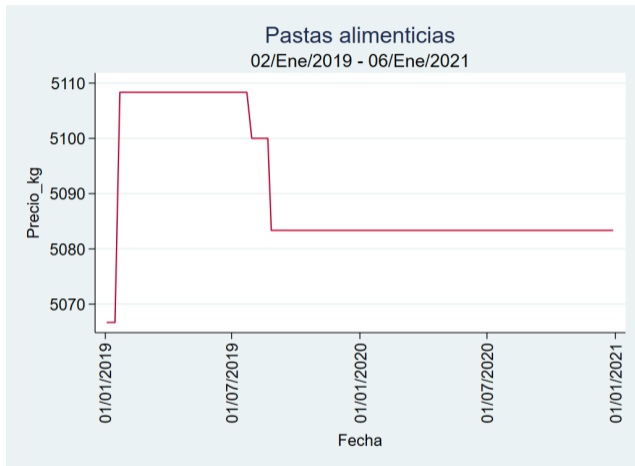

Armenia - Mercar

Nota: se reporta el precio promedio diario del mercado.

Fuente: SIPSA, 2020.