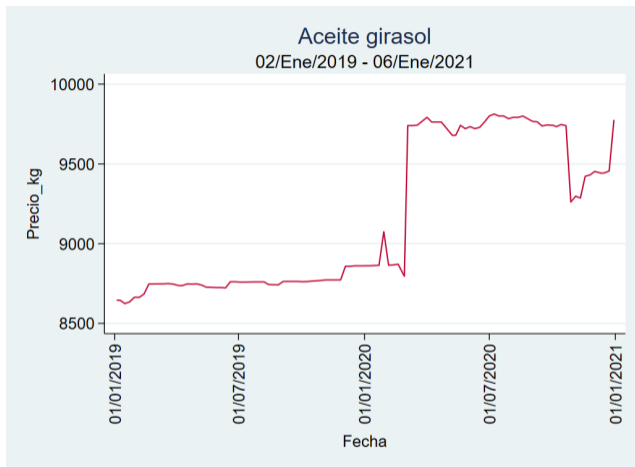

Barranquilla - Barranquillita

Nota: se reporta el precio promedio diario del mercado.

Fuente: SIPSA, 2020.