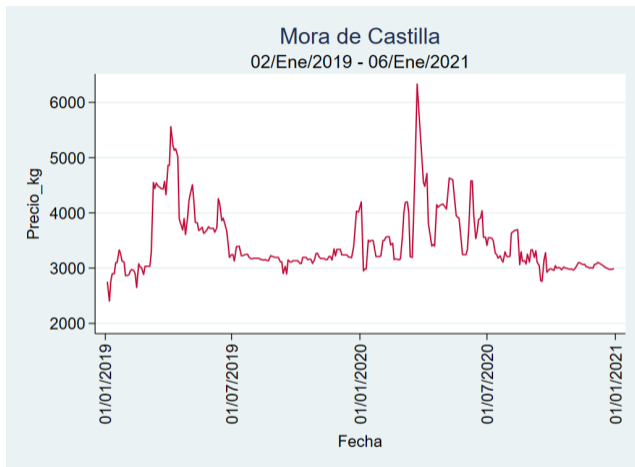

Cali - Santa Helena

Nota: se reporta el precio promedio diario del mercado.

Fuente: SIPSA, 2020.

Cúcuta - Cenabastos

Nota: se reporta el precio promedio diario del mercado.

Fuente: SIPSA, 2020.

Ibagué - Plaza La 21

Nota: se reporta el precio promedio diario del mercado.

Fuente: SIPSA, 2020.

Manizales - Centro Galerías

Nota: se reporta el precio promedio diario del mercado.

Fuente: SIPSA, 2020.

Pereira - La 41

Nota: se reporta el precio promedio diario del mercado.

Fuente: SIPSA, 2020.

Tunja - Complejo de Servicios del Sur

Nota: se reporta el precio promedio diario del mercado.

Fuente: SIPSA, 2020.

Mora de Castilla

El futuro
es de todos

Gobierno
de Colombia

Armenia - Mercar

Nota: se reporta el precio promedio diario del mercado.

Fuente: SIPSA, 2020.

Barranquilla - Barranquillita

Nota: se reporta el precio promedio diario del mercado.

Fuente: SIPSA, 2020.

Bogotá - Corabastos

Nota: se reporta el precio promedio diario del mercado.