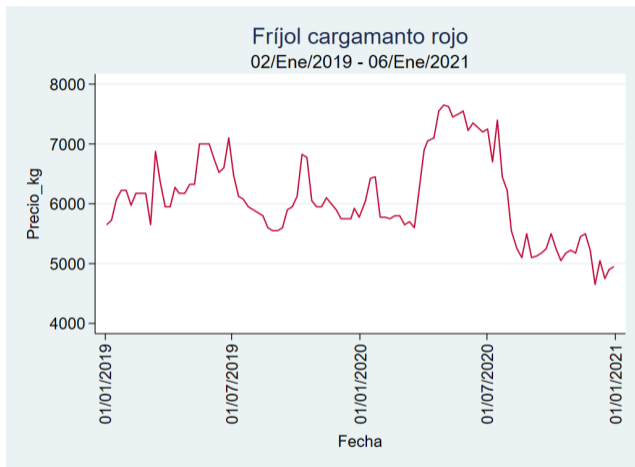

Medellín - Central Mayorista de Antioquia

Nota: se reporta el precio promedio diario del mercado.

Fuente: SIPSA, 2020.