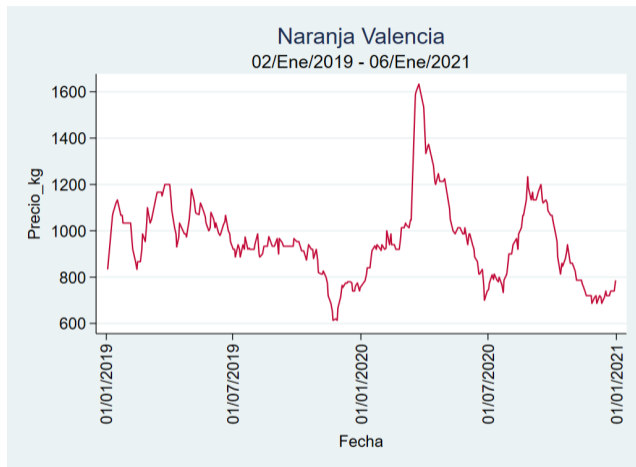

Fuente: SIPSA, 2020.

Cartagena – Bazurto

Nota: se reporta el precio promedio diario del mercado.

Fuente: SIPSA, 2020.

Manizales – Centro Galerías

Nota: se reporta el precio promedio diario del mercado.

Fuente: SIPSA, 2020.

Medellín – Central Mayorista de Antioquia

Nota: se reporta el precio promedio diario del mercado.

Fuente: SIPSA, 2020.

Santa Marta

Nota: se reporta el precio promedio diario del mercado.

Fuente: SIPSA, 2020.

Tunja – Complejo de Servicios del Sur

Nota: se reporta el precio promedio diario del mercado.

Fuente: SIPSA, 2020.

Tomate de Árbol

El futuro
es de todos

Gobierno
de Colombia

Armenia - Mercar

Nota: se reporta el precio promedio diario del mercado.

Fuente: SIPSA, 2020.

Barranquilla - Barranquillita

Nota: se reporta el precio promedio diario del mercado.

Fuente: SIPSA, 2020.

Bogotá - Corabastos

Nota: se reporta el precio promedio diario del mercado.

Fuente: SIPSA, 2020.