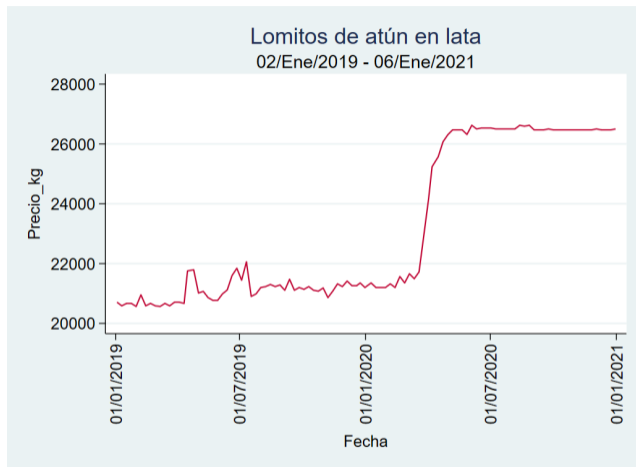

Fuente: SIPSA, 2020.

Medellín – Central Mayorista de Antioquia

Nota: se reporta el precio promedio diario del mercado.

Fuente: SIPSA, 2020.

Neiva – Surabastos

Nota: se reporta el precio promedio diario del mercado.