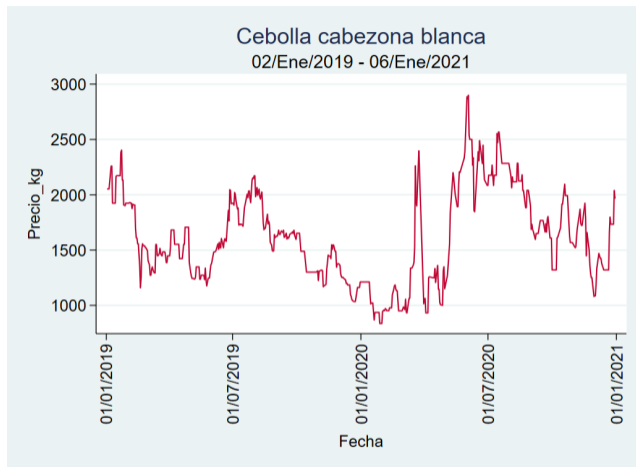

Medellín - Central Mayorista de Antioquia

Nota: se reporta el precio promedio diario del mercado.

Fuente: SIPSA, 2020.