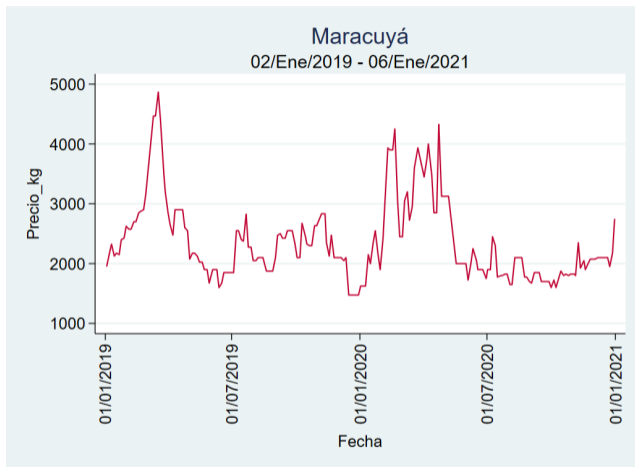

Fuente: SIPSA, 2020.

Bucaramanga - Centroabastos

Nota: se reporta el precio promedio diario del mercado.

Fuente: SIPSA, 2020.

Cali - Cavasa

Nota: se reporta el precio promedio diario del mercado.

Fuente: SIPSA, 2020.

Cali - Santa Helena

Nota: se reporta el precio promedio diario del mercado.

Fuente: SIPSA, 2020.

Cúcuta - Cenabastos

Nota: se reporta el precio promedio diario del mercado.

Fuente: SIPSA, 2020.

Ibagué - Plaza La 21

Nota: se reporta el precio promedio diario del mercado.

Fuente: SIPSA, 2020.

Manizales - Centro Galerías

Nota: se reporta el precio promedio diario del mercado.

Fuente: SIPSA, 2020.

Pereira - La 41

Nota: se reporta el precio promedio diario del mercado.

Fuente: SIPSA, 2020.

Tunja - Complejo de Servicios del Sur

Nota: se reporta el precio promedio diario del mercado.

Fuente: SIPSA, 2020.

Mora de Castilla

El futuro
es de todos

Gobierno
de Colombia

Armenia - Mercar