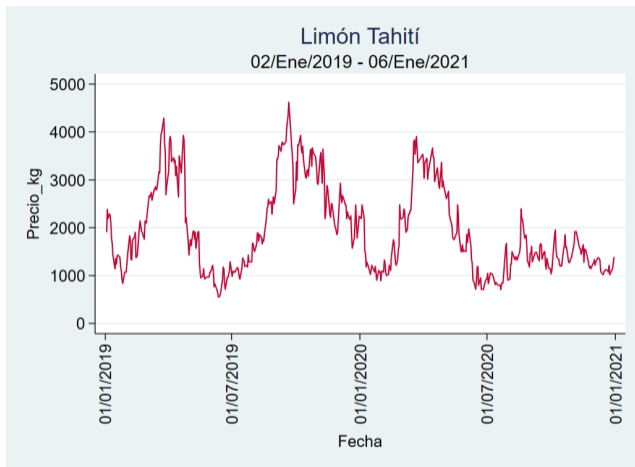

Tunja - Complejo de Servicios del Sur

Nota: se reporta el precio promedio diario del mercado.

Fuente: SIPSA, 2020.

Limón Tahití

El futuro
es de todos

Gobierno
de Colombia

Armenia - Mercar

Nota: se reporta el precio promedio diario del mercado.

Fuente: SIPSA, 2020.

Barranquilla - Barranquillita

Nota: se reporta el precio promedio diario del mercado.

Fuente: SIPSA, 2020.

Bogotá - Corabastos

Nota: se reporta el precio promedio diario del mercado.

Fuente: SIPSA, 2020.

Bucaramanga - Centroabastos

Nota: se reporta el precio promedio diario del mercado.

Fuente: SIPSA, 2020.

Cali - Cavasa

Nota: se reporta el precio promedio diario del mercado.

Fuente: SIPSA, 2020.

Cali - Santa Helena

Nota: se reporta el precio promedio diario del mercado.

Fuente: SIPSA, 2020.

Cartagena - Bazurto

Nota: se reporta el precio promedio diario del mercado.

Fuente: SIPSA, 2020.

Cúcuta - Cenabastos

Nota: se reporta el precio promedio diario del mercado.