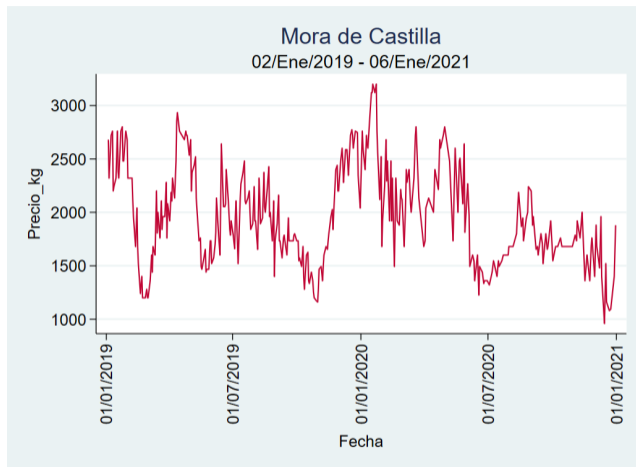

Cali - Santa Helena

Nota: se reporta el precio promedio diario del mercado.

Fuente: SIPSA, 2020.

Cartagena - Bazurto

Nota: se reporta el precio promedio diario del mercado.

Fuente: SIPSA, 2020.

Cúcuta - Cenabastos

Nota: se reporta el precio promedio diario del mercado.

Fuente: SIPSA, 2020.

Ibagué - Plaza La 21

Nota: se reporta el precio promedio diario del mercado.

Fuente: SIPSA, 2020.

Manizales - Centro Galerías

Nota: se reporta el precio promedio diario del mercado.

Fuente: SIPSA, 2020.

Medellín - Central Mayorista de Antioquia

Nota: se reporta el precio promedio diario del mercado.

Fuente: SIPSA, 2020.

Neiva - Surabastos

Nota: se reporta el precio promedio diario del mercado.

Fuente: SIPSA, 2020.

Pereira - La 41

Nota: se reporta el precio promedio diario del mercado.

Fuente: SIPSA, 2020.

Santa Marta

Nota: se reporta el precio promedio diario del mercado.

Fuente: SIPSA, 2020.

Tunja - Complejo de Servicios del Sur