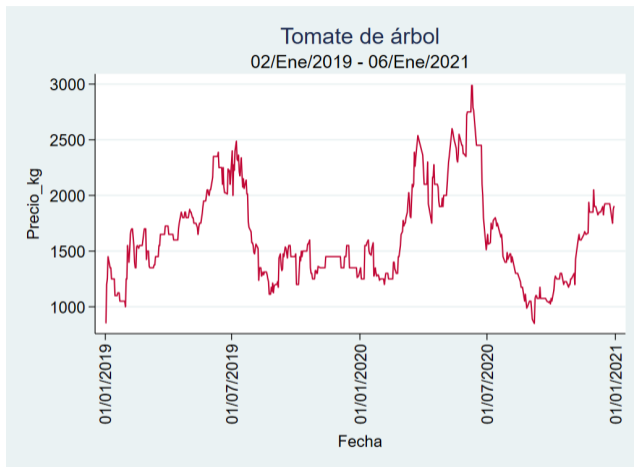

Nota: se reporta el precio promedio diario del mercado.

Fuente: SIPSA, 2020.

Cartagena – Bazurto

Nota: se reporta el precio promedio diario del mercado.

Fuente: SIPSA, 2020.

Cúcuta - Cenabastos

Nota: se reporta el precio promedio diario del mercado.

Fuente: SIPSA, 2020.

Ibagué – Plaza La 21

Nota: se reporta el precio promedio diario del mercado.

Fuente: SIPSA, 2020.

Manizales – Centro Galerías

Nota: se reporta el precio promedio diario del mercado.

Fuente: SIPSA, 2020.

Medellín – Central Mayorista de Antioquia

Nota: se reporta el precio promedio diario del mercado.

Fuente: SIPSA, 2020.

Neiva – Surabastos

Nota: se reporta el precio promedio diario del mercado.

Fuente: SIPSA, 2020.

Pereira – La 41

Nota: se reporta el precio promedio diario del mercado.

Fuente: SIPSA, 2020.

Santa Marta

Nota: se reporta el precio promedio diario del mercado.

Fuente: SIPSA, 2020.

Tunja – Complejo de Servicios del Sur