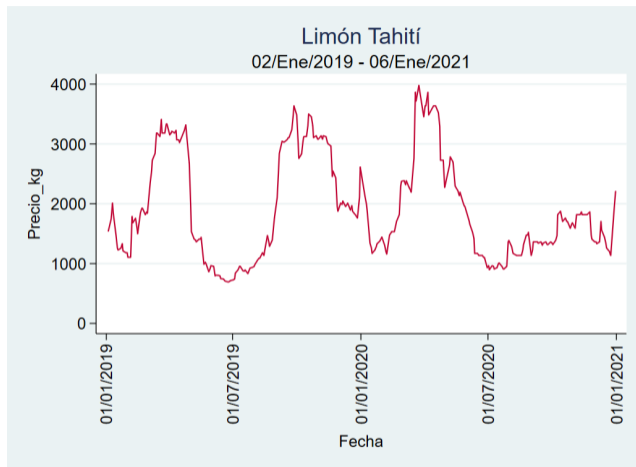

Nota: se reporta el precio promedio diario del mercado.

Fuente: SIPSA, 2020.

Cartagena - Bazurto

Nota: se reporta el precio promedio diario del mercado.

Fuente: SIPSA, 2020.

Cúcuta - Cenabastos

Nota: se reporta el precio promedio diario del mercado.

Fuente: SIPSA, 2020.

Ibagué - Plaza La 21

Nota: se reporta el precio promedio diario del mercado.

Fuente: SIPSA, 2020.

Manizales - Centro Galerías

Nota: se reporta el precio promedio diario del mercado.

Fuente: SIPSA, 2020.

Medellín - Central Mayorista de Antioquia

Nota: se reporta el precio promedio diario del mercado.

Fuente: SIPSA, 2020.

Neiva - Surabastos

Nota: se reporta el precio promedio diario del mercado.

Fuente: SIPSA, 2020.

Pereira - La 41

Nota: se reporta el precio promedio diario del mercado.

Fuente: SIPSA, 2020.

Tunja - Complejo de Servicios del Sur

Nota: se reporta el precio promedio diario del mercado.

Fuente: SIPSA, 2020.