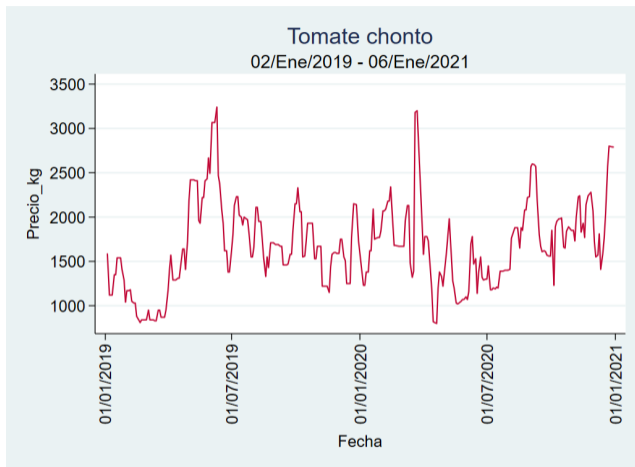

Barranquilla - Barranquillita

Nota: se reporta el precio promedio diario del mercado.

Fuente: SIPSA, 2020.