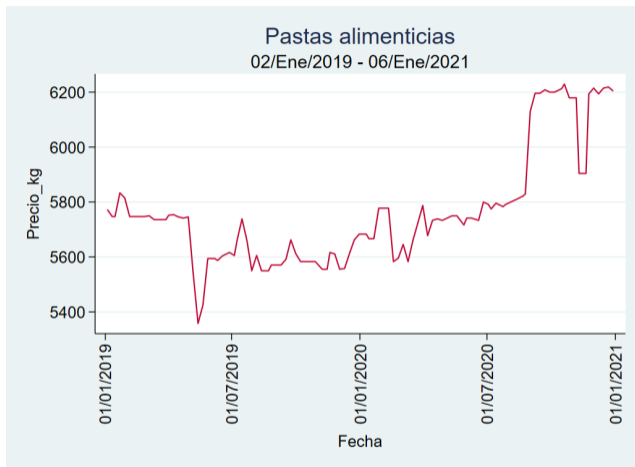

Fuente: SIPSA, 2020.

Ibagué - Plaza La 21

Nota: se reporta el precio promedio diario del mercado.

Fuente: SIPSA, 2020.

Medellín - Central Mayorista de Antioquia

Nota: se reporta el precio promedio diario del mercado.