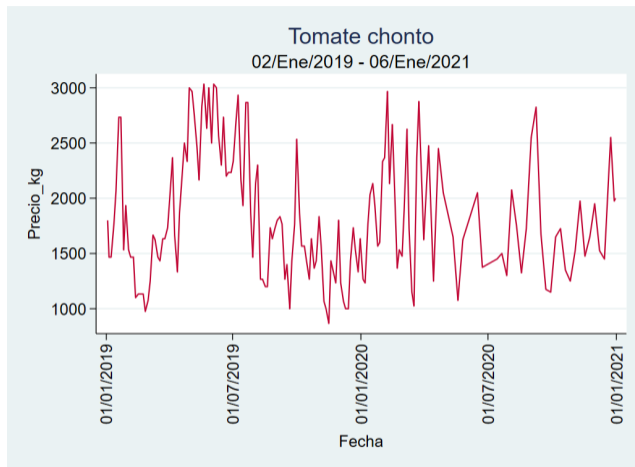

Cali – Santa Helena

Nota: se reporta el precio promedio diario del mercado.

Fuente: SIPSA, 2020.