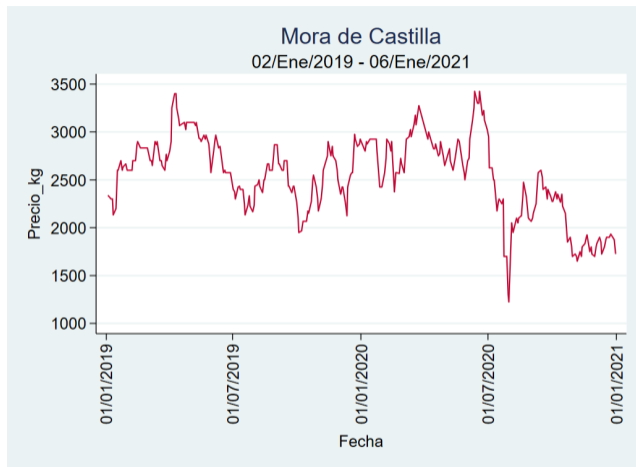

Nota: se reporta el precio promedio diario del mercado.

Fuente: SIPSA, 2020.

Ibagué - Plaza La 21

Nota: se reporta el precio promedio diario del mercado.

Fuente: SIPSA, 2020.

Manizales - Centro Galerías

Nota: se reporta el precio promedio diario del mercado.

Fuente: SIPSA, 2020.

Medellín - Central Mayorista de Antioquia

Nota: se reporta el precio promedio diario del mercado.

Fuente: SIPSA, 2020.

Neiva - Surabastos

Nota: se reporta el precio promedio diario del mercado.

Fuente: SIPSA, 2020.

Pereira - La 41

Nota: se reporta el precio promedio diario del mercado.

Fuente: SIPSA, 2020.

Santa Marta

Nota: se reporta el precio promedio diario del mercado.

Fuente: SIPSA, 2020.

Tunja - Complejo de Servicios del Sur

Nota: se reporta el precio promedio diario del mercado.

Fuente: SIPSA, 2020.

Naranja Valencia

El futuro
es de todos

Gobierno
de Colombia

Barranquilla - Barranquillita

Nota: se reporta el precio promedio diario del mercado.