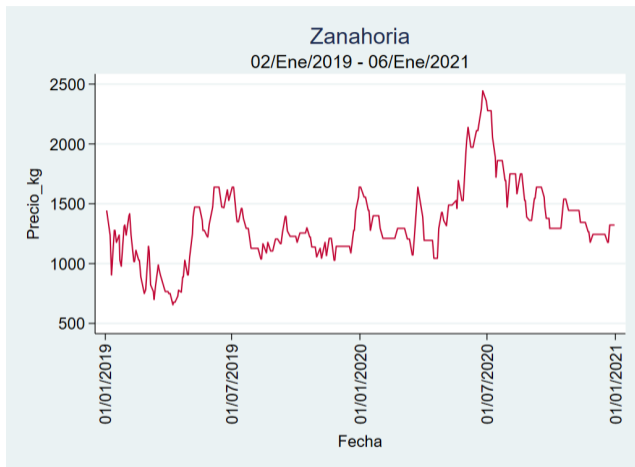

Nota: se reporta el precio promedio diario del mercado.

Fuente: SIPSA, 2020.

Zanahoria

El futuro
es de todos

Gobierno
de Colombia

Armenia - Mercar

Nota: se reporta el precio promedio diario del mercado.

Fuente: SIPSA, 2020.