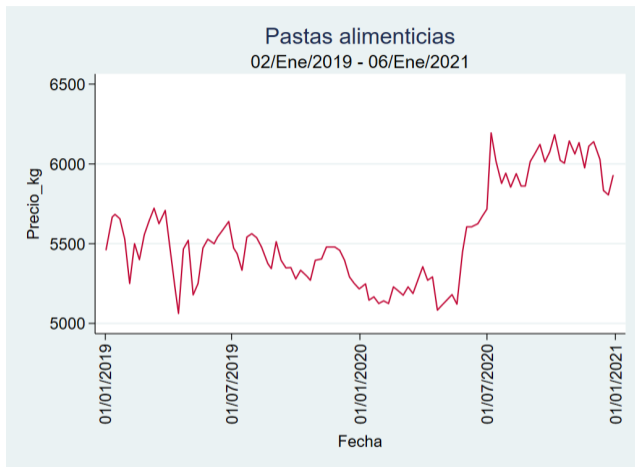

Bogotá - Corabastos

Nota: se reporta el precio promedio diario del mercado.

Fuente: SIPSA, 2020.