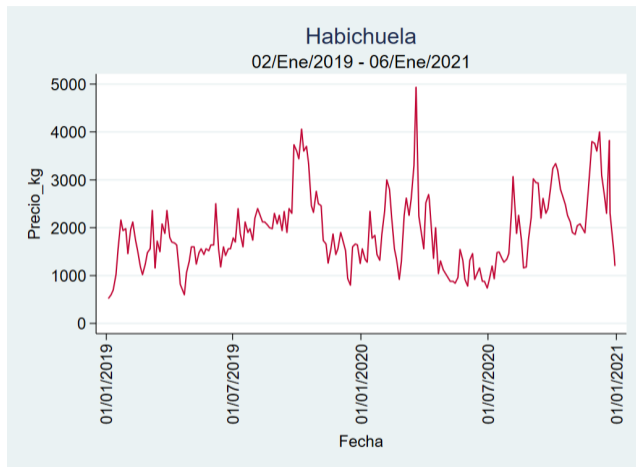

Cúcuta - Cenabastos

Nota: se reporta el precio promedio diario del mercado.

Fuente: SIPSA, 2020.

Ibagué - Plaza La 21

Nota: se reporta el precio promedio diario del mercado.

Fuente: SIPSA, 2020.

Manizales - Centro Galerías