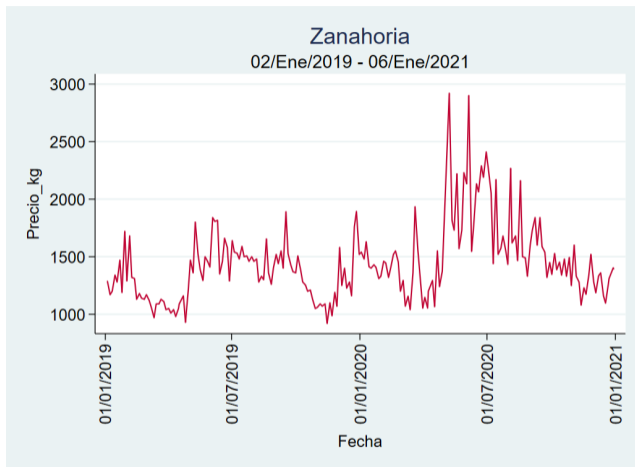

Fuente: SIPSA, 2020.

Ibagué – Plaza La 21

Nota: se reporta el precio promedio diario del mercado.

Fuente: SIPSA, 2020.

Manizales – Centro Galerías

Nota: se reporta el precio promedio diario del mercado.

Fuente: SIPSA, 2020.