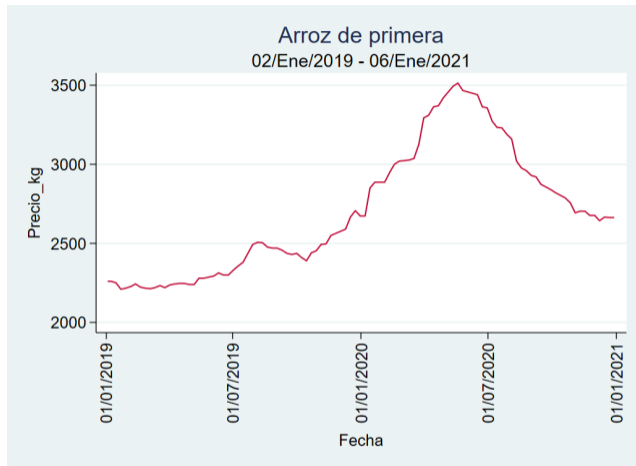

Cali - Santa Helena

Nota: se reporta el precio promedio diario del mercado.

Fuente: SIPSA, 2020.