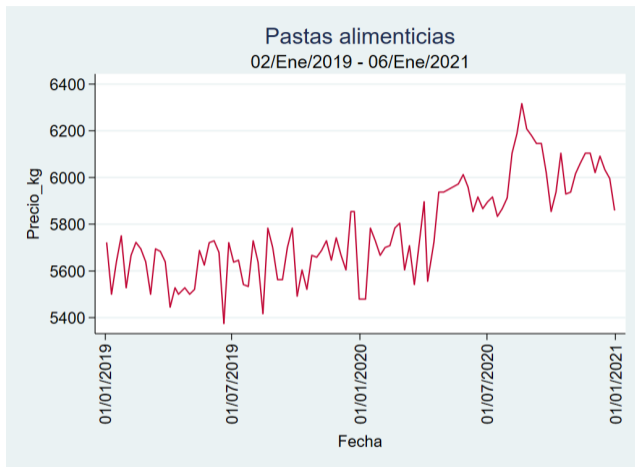

Neiva - Surabastos

Nota: se reporta el precio promedio diario del mercado.

Fuente: SIPSA, 2020.