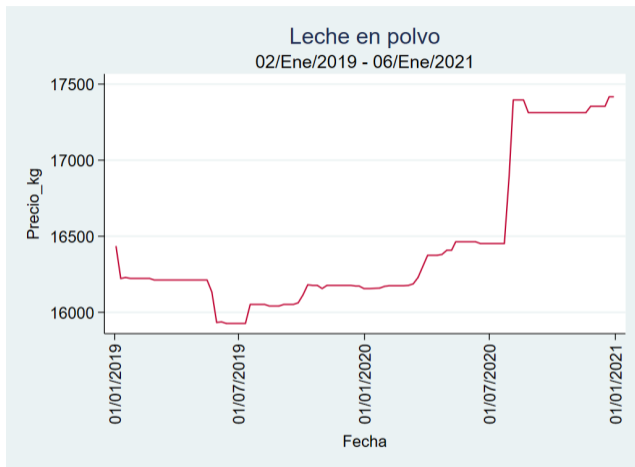

Nota: se reporta el precio promedio diario del mercado.

Fuente: SIPSA, 2020.

Ibagué – Plaza La 21

Nota: se reporta el precio promedio diario del mercado.

Fuente: SIPSA, 2020.

Medellín – Centro Mayorista de Antioquia