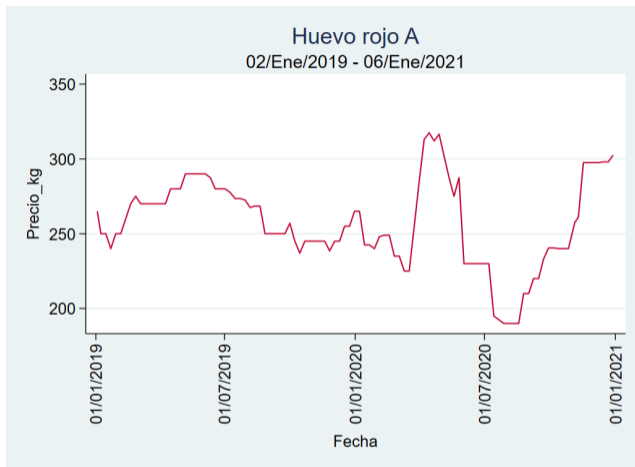

Bucaramanga - Centroabastos

Nota: se reporta el precio promedio diario del mercado.

Fuente: SIPSA, 2020.