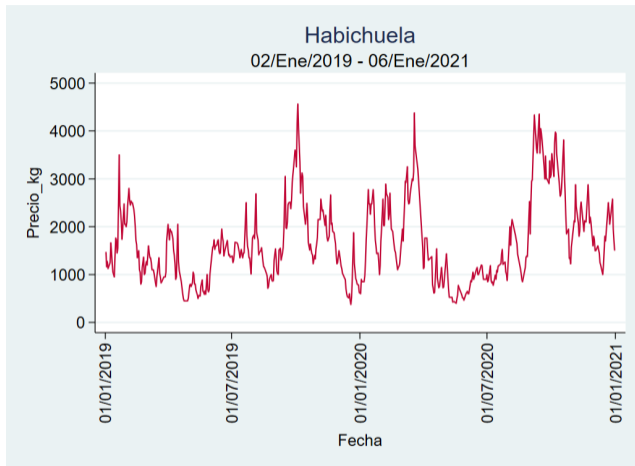

Medellín - Central Mayorista de Antioquia

Nota: se reporta el precio promedio diario del mercado.

Fuente: SIPSA, 2020.