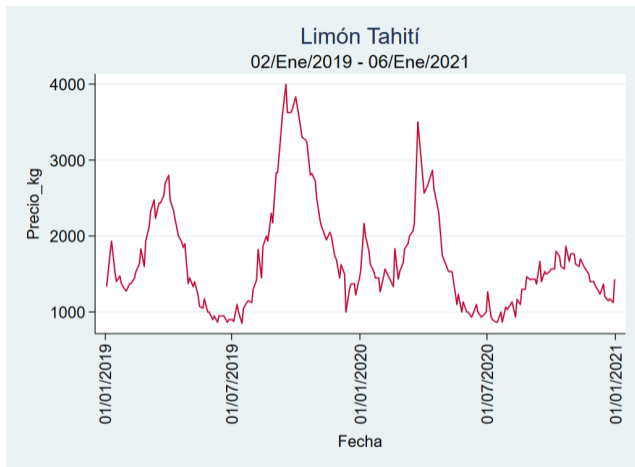

Nota: se reporta el precio promedio diario del mercado.

Fuente: SIPSA, 2020.

Cartagena - Bazurto

Nota: se reporta el precio promedio diario del mercado.

Fuente: SIPSA, 2020.

Cúcuta - Cenabastos

Nota: se reporta el precio promedio diario del mercado.

Fuente: SIPSA, 2020.

Ibagué - Plaza La 21

Nota: se reporta el precio promedio diario del mercado.

Fuente: SIPSA, 2020.

Manizales - Centro Galerías

Nota: se reporta el precio promedio diario del mercado.

Fuente: SIPSA, 2020.

Medellín - Central Mayorista de Antioquia

Nota: se reporta el precio promedio diario del mercado.

Fuente: SIPSA, 2020.

Neiva - Surabastos

Nota: se reporta el precio promedio diario del mercado.

Fuente: SIPSA, 2020.

Pereira - La 41

Nota: se reporta el precio promedio diario del mercado.

Fuente: SIPSA, 2020.

Tunja - Complejo de Servicios del Sur

Nota: se reporta el precio promedio diario del mercado.

Fuente: SIPSA, 2020.