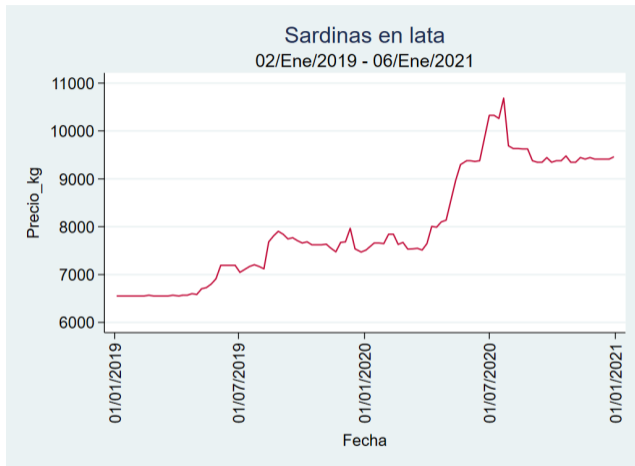

Cartagena – Bazurto

Nota: se reporta el precio promedio diario del mercado.

Fuente: SIPSA, 2020.