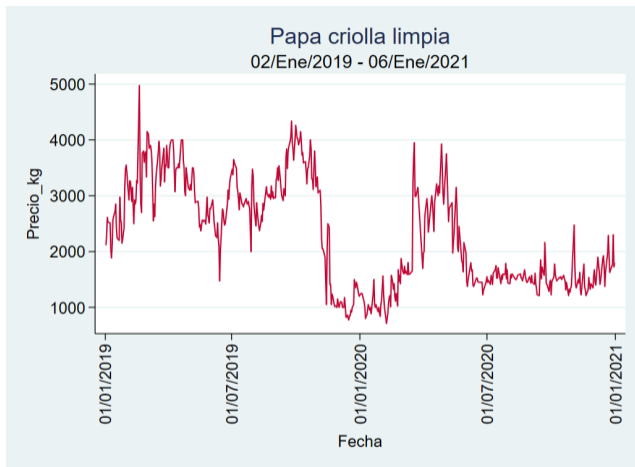

Fuente: SIPSA, 2020.

Cartagena – Bazurto

Nota: se reporta el precio promedio diario del mercado.

Fuente: SIPSA, 2020.

Cúcuta - Cenabastos

Nota: se reporta el precio promedio diario del mercado.

Fuente: SIPSA, 2020.

Ibagué – Plaza La 21

Nota: se reporta el precio promedio diario del mercado.

Fuente: SIPSA, 2020.

Manizales – Centro Galerías

Nota: se reporta el precio promedio diario del mercado.

Fuente: SIPSA, 2020.

Medellín – Centro Mayorista de Antioquia