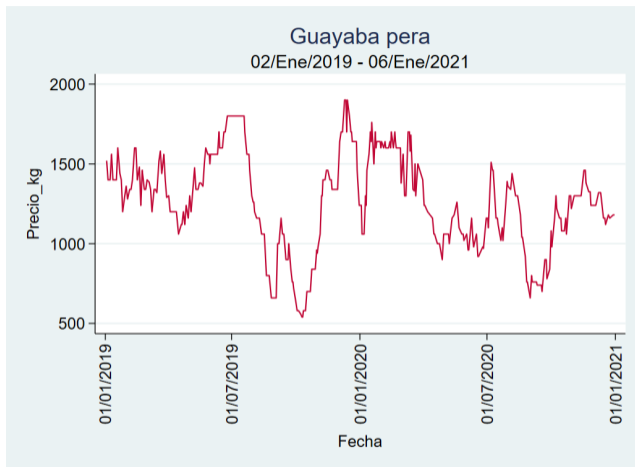

El futuro
es de todos

Gobierno
de Colombia

Armenia - Mercar

Nota: se reporta el precio promedio diario del mercado.

Fuente: SIPSA, 2020.

Barranquilla - Barranquillita

Nota: se reporta el precio promedio diario del mercado.

Fuente: SIPSA, 2020.

Bogotá - Corabastos

Nota: se reporta el precio promedio diario del mercado.

Fuente: SIPSA, 2020.

Bucaramanga - Centroabastos

Nota: se reporta el precio promedio diario del mercado.

Fuente: SIPSA, 2020.

Cali - Cavasa

Nota: se reporta el precio promedio diario del mercado.

Fuente: SIPSA, 2020.

Cali - Santa Helena

Nota: se reporta el precio promedio diario del mercado.

Fuente: SIPSA, 2020.

Cartagena - Bazurto

Nota: se reporta el precio promedio diario del mercado.

Fuente: SIPSA, 2020.

Cúcuta - Cenabastos

Nota: se reporta el precio promedio diario del mercado.

Fuente: SIPSA, 2020.

Ibagué - Plaza La 21

Nota: se reporta el precio promedio diario del mercado.