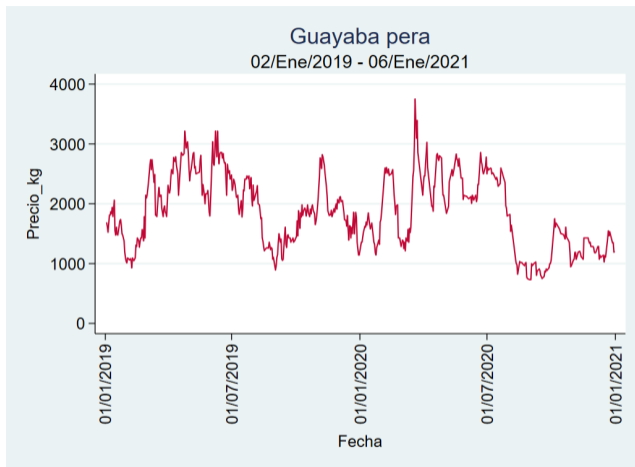

Precios por grupos de alimentos

Enero 06, 2021

El futuro
es de todos

Gobierno
de Colombia

Frutas

El futuro
es de todos

Gobierno
de Colombia

Guayaba Pera

El futuro
es de todos

Gobierno
de Colombia

Armenia - Mercar

Nota: se reporta el precio promedio diario del mercado.

Fuente: SIPSA, 2020.

Barranquilla - Barranquillita

Nota: se reporta el precio promedio diario del mercado.

Fuente: SIPSA, 2020.

Bogotá - Corabastos

Nota: se reporta el precio promedio diario del mercado.

Fuente: SIPSA, 2020.

Bucaramanga - Centroabastos

Nota: se reporta el precio promedio diario del mercado.

Fuente: SIPSA, 2020.