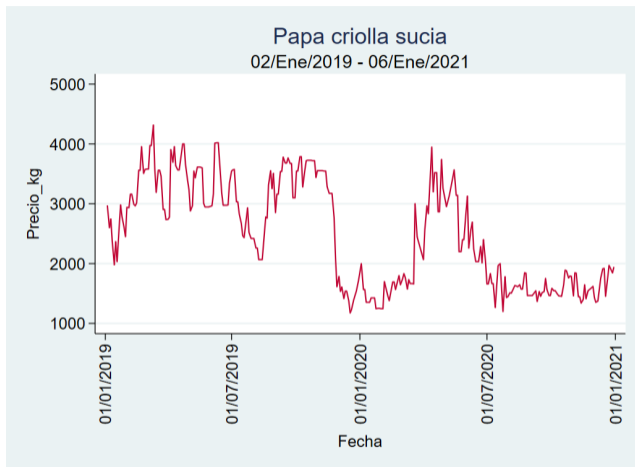

Fuente: SIPSA, 2020.

Santa Marta

Nota: se reporta el precio promedio diario del mercado.

Fuente: SIPSA, 2020.

Tunja – Complejo de Servicios del Sur

Nota: se reporta el precio promedio diario del mercado.

Fuente: SIPSA, 2020.

Papa Criolla Sucia

El futuro
es de todos

Gobierno
de Colombia

Barranquilla - Barranquillita

Nota: se reporta el precio promedio diario del mercado.

Fuente: SIPSA, 2020.

Bogotá - Corabastos

Nota: se reporta el precio promedio diario del mercado.

Fuente: SIPSA, 2020.

Cali – Cavasa

Nota: se reporta el precio promedio diario del mercado.

Fuente: SIPSA, 2020.

Tunja – Complejo de Servicios del Sur

Nota: se reporta el precio promedio diario del mercado.