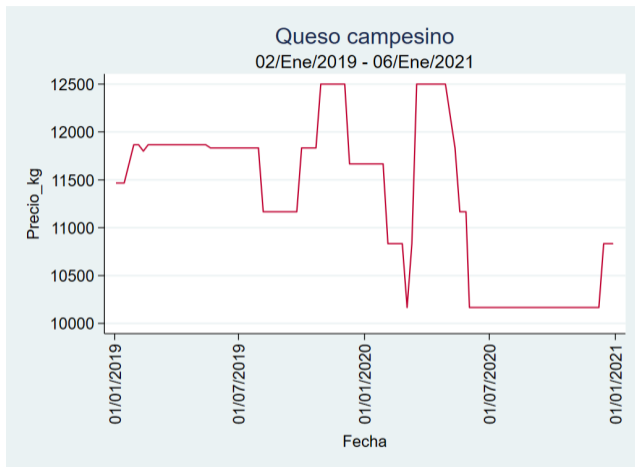

Armenia - Mercar

Nota: se reporta el precio promedio diario del mercado.

Fuente: SIPSA, 2020.