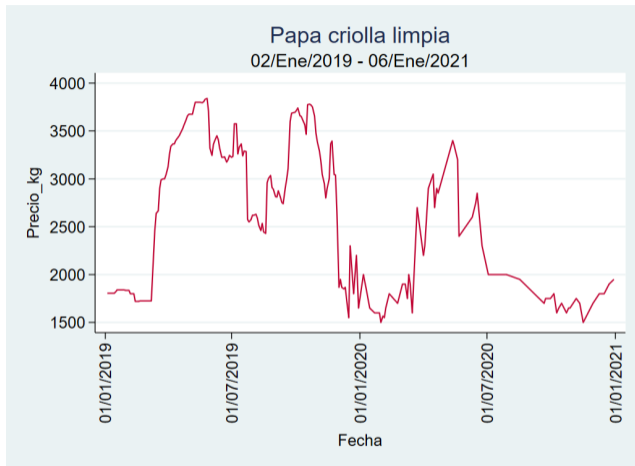

Armenia - Mercar

Nota: se reporta el precio promedio diario del mercado.

Fuente: SIPSA, 2020.

Bogotá - Corabastos

Nota: se reporta el precio promedio diario del mercado.

Fuente: SIPSA, 2020.

Bucaramanga - Centroabastos

Nota: se reporta el precio promedio diario del mercado.

Fuente: SIPSA, 2020.

Cali – Cavasa

Nota: se reporta el precio promedio diario del mercado.

Fuente: SIPSA, 2020.

Cali – Santa Helena

Nota: se reporta el precio promedio diario del mercado.

Fuente: SIPSA, 2020.

Cartagena – Bazurto

Nota: se reporta el precio promedio diario del mercado.

Fuente: SIPSA, 2020.

Cúcuta - Cenabastos

Nota: se reporta el precio promedio diario del mercado.

Fuente: SIPSA, 2020.

Ibagué – Plaza La 21

Nota: se reporta el precio promedio diario del mercado.

Fuente: SIPSA, 2020.

Manizales – Centro Galerías

Nota: se reporta el precio promedio diario del mercado.

Fuente: SIPSA, 2020.

Medellín – Centro Mayorista de Antioquia