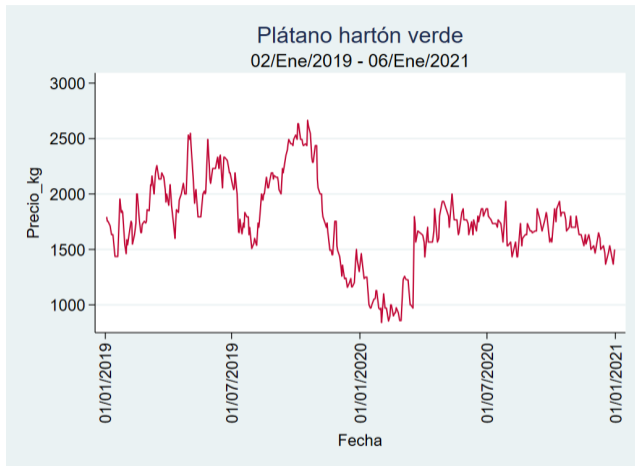

Nota: se reporta el precio promedio diario del mercado.

Fuente: SIPSA, 2020.

Cali - Santa Helena

Nota: se reporta el precio promedio diario del mercado.

Fuente: SIPSA, 2020.

Cartagena - Bazurto

Nota: se reporta el precio promedio diario del mercado.

Fuente: SIPSA, 2020.

Cúcuta - Cenabastos

Nota: se reporta el precio promedio diario del mercado.

Fuente: SIPSA, 2020.

Ibagué - Plaza La 21

Nota: se reporta el precio promedio diario del mercado.

Fuente: SIPSA, 2020.