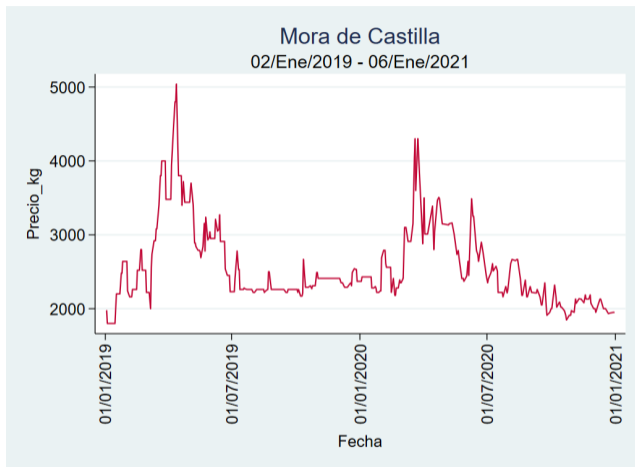

Nota: se reporta el precio promedio diario del mercado.

Fuente: SIPSA, 2020.

Manizales - Centro Galerías

Nota: se reporta el precio promedio diario del mercado.

Fuente: SIPSA, 2020.

Pereira - La 41

Nota: se reporta el precio promedio diario del mercado.

Fuente: SIPSA, 2020.

Tunja - Complejo de Servicios del Sur

Nota: se reporta el precio promedio diario del mercado.

Fuente: SIPSA, 2020.

Mora de Castilla

El futuro
es de todos

Gobierno
de Colombia

Armenia - Mercar

Nota: se reporta el precio promedio diario del mercado.

Fuente: SIPSA, 2020.

Barranquilla - Barranquillita

Nota: se reporta el precio promedio diario del mercado.

Fuente: SIPSA, 2020.

Bogotá - Corabastos

Nota: se reporta el precio promedio diario del mercado.

Fuente: SIPSA, 2020.

Bucaramanga - Centroabastos

Nota: se reporta el precio promedio diario del mercado.

Fuente: SIPSA, 2020.

Cali - Cavasa

Nota: se reporta el precio promedio diario del mercado.

Fuente: SIPSA, 2020.