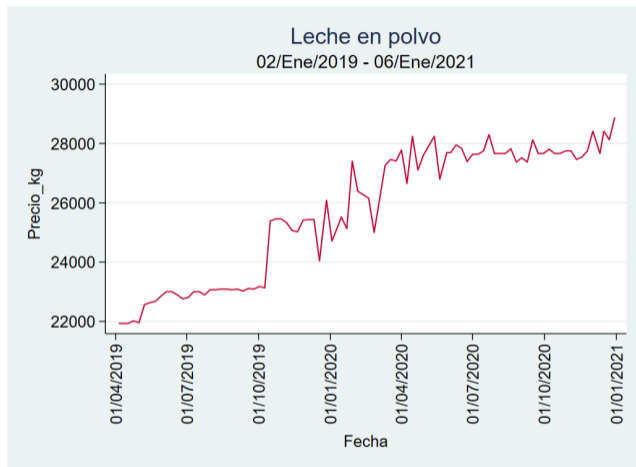

Nota: se reporta el precio promedio diario del mercado.

Fuente: SIPSA, 2020.

Ibagué – Plaza La 21

Nota: se reporta el precio promedio diario del mercado.

Fuente: SIPSA, 2020.

Medellín – Centro Mayorista de Antioquia