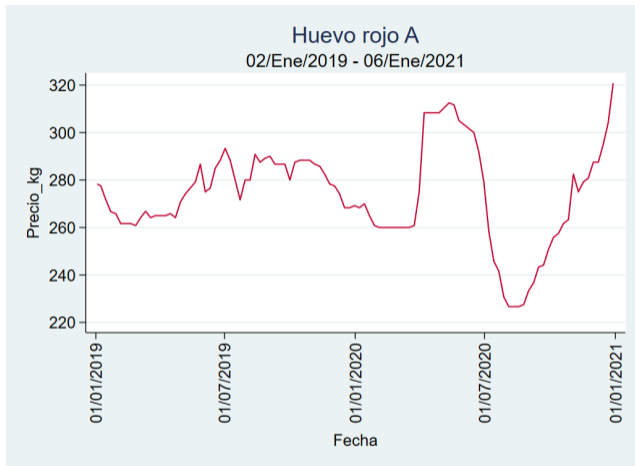

Cali - Santa Helena

Nota: se reporta el precio promedio diario del mercado.

Fuente: SIPSA, 2020.