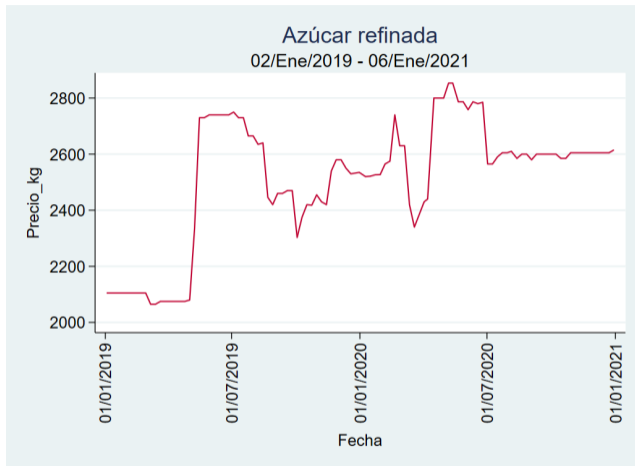

Ibagué - Plaza La 21

Nota: se reporta el precio promedio diario del mercado.

Fuente: SIPSA, 2020.

Medellín - Central Mayorista de Antioquia

Nota: se reporta el precio promedio diario del mercado.

Fuente: SIPSA, 2020.