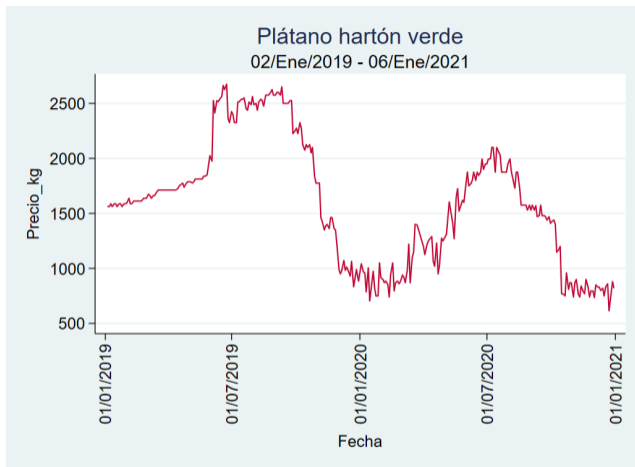

Nota: se reporta el precio promedio diario del mercado.

Fuente: SIPSA, 2020.

Cali - Santa Helena

Nota: se reporta el precio promedio diario del mercado.

Fuente: SIPSA, 2020.

Cartagena - Bazurto

Nota: se reporta el precio promedio diario del mercado.

Fuente: SIPSA, 2020.

Cúcuta - Cenabastos

Nota: se reporta el precio promedio diario del mercado.

Fuente: SIPSA, 2020.

Ibagué - Plaza La 21

Nota: se reporta el precio promedio diario del mercado.

Fuente: SIPSA, 2020.