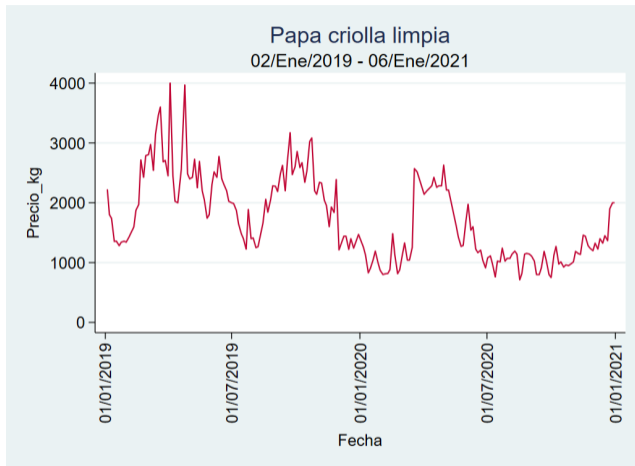

Nota: se reporta el precio promedio diario del mercado.

Fuente: SIPSA, 2020.

Tubérculos, Raíces y Plátanos

El futuro
es de todos

Gobierno
de Colombia

Papa Criolla Limpia

El futuro
es de todos

Gobierno
de Colombia

Armenia - Mercar

Nota: se reporta el precio promedio diario del mercado.

Fuente: SIPSA, 2020.

Bogotá - Corabastos

Nota: se reporta el precio promedio diario del mercado.

Fuente: SIPSA, 2020.

Bucaramanga - Centroabastos

Nota: se reporta el precio promedio diario del mercado.

Fuente: SIPSA, 2020.

Cali – Cavasa

Nota: se reporta el precio promedio diario del mercado.

Fuente: SIPSA, 2020.

Cali – Santa Helena

Nota: se reporta el precio promedio diario del mercado.

Fuente: SIPSA, 2020.

Cartagena – Bazurto

Nota: se reporta el precio promedio diario del mercado.

Fuente: SIPSA, 2020.

Cúcuta - Cenabastos

Nota: se reporta el precio promedio diario del mercado.

Fuente: SIPSA, 2020.