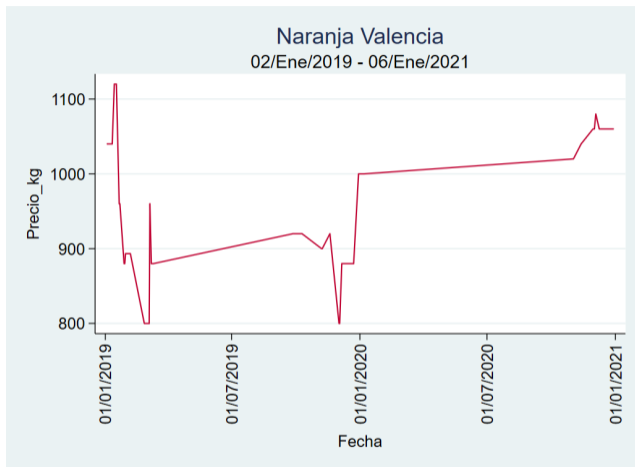

Fuente: SIPSA, 2020.

Cartagena – Bazurto

Nota: se reporta el precio promedio diario del mercado.

Fuente: SIPSA, 2020.

Manizales – Centro Galerías

Nota: se reporta el precio promedio diario del mercado.

Fuente: SIPSA, 2020.

Medellín – Central Mayorista de Antioquia

Nota: se reporta el precio promedio diario del mercado.

Fuente: SIPSA, 2020.

Santa Marta

Nota: se reporta el precio promedio diario del mercado.

Fuente: SIPSA, 2020.

Tunja – Complejo de Servicios del Sur

Nota: se reporta el precio promedio diario del mercado.

Fuente: SIPSA, 2020.

Tomate de Árbol

El futuro
es de todos

Gobierno
de Colombia

Armenia - Mercar

Nota: se reporta el precio promedio diario del mercado.

Fuente: SIPSA, 2020.

Barranquilla - Barranquillita

Nota: se reporta el precio promedio diario del mercado.

Fuente: SIPSA, 2020.

Bogotá - Corabastos

Nota: se reporta el precio promedio diario del mercado.

Fuente: SIPSA, 2020.