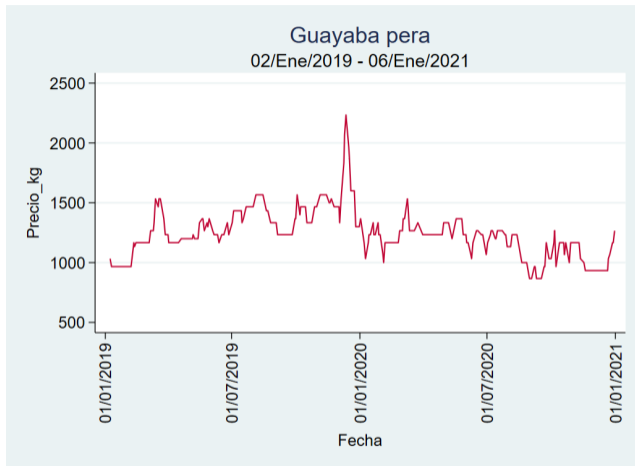

Precios por grupos de alimentos

Enero 06, 2021

El futuro
es de todos

Gobierno
de Colombia

Frutas

El futuro
es de todos

Gobierno
de Colombia

Guayaba Pera

El futuro
es de todos

Gobierno
de Colombia

Armenia - Mercar

Nota: se reporta el precio promedio diario del mercado.

Fuente: SIPSA, 2020.

Barranquilla - Barranquillita

Nota: se reporta el precio promedio diario del mercado.