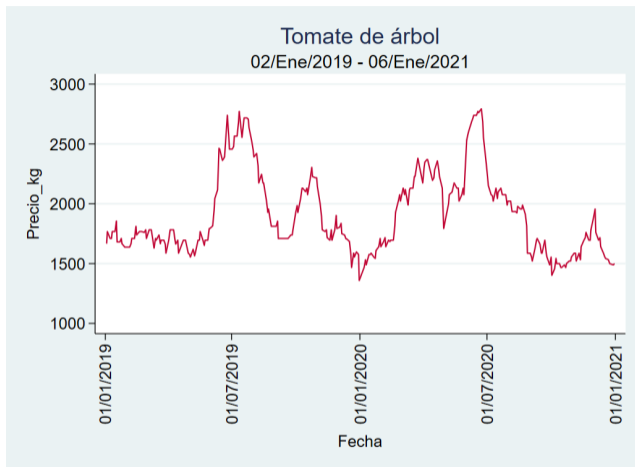

Fuente: SIPSA, 2020.

Ibagué – Plaza La 21

Nota: se reporta el precio promedio diario del mercado.

Fuente: SIPSA, 2020.

Manizales – Centro Galerías

Nota: se reporta el precio promedio diario del mercado.

Fuente: SIPSA, 2020.

Medellín – Central Mayorista de Antioquia

Nota: se reporta el precio promedio diario del mercado.

Fuente: SIPSA, 2020.

Neiva – Surabastos

Nota: se reporta el precio promedio diario del mercado.

Fuente: SIPSA, 2020.

Pereira – La 41

Nota: se reporta el precio promedio diario del mercado.

Fuente: SIPSA, 2020.

Santa Marta

Nota: se reporta el precio promedio diario del mercado.

Fuente: SIPSA, 2020.

Tunja – Complejo de Servicios del Sur

Nota: se reporta el precio promedio diario del mercado.

Fuente: SIPSA, 2020.

Tubérculos, Raíces y Plátanos

El futuro
es de todos

Gobierno
de Colombia

Papa Criolla Limpia

El futuro
es de todos

Gobierno
de Colombia