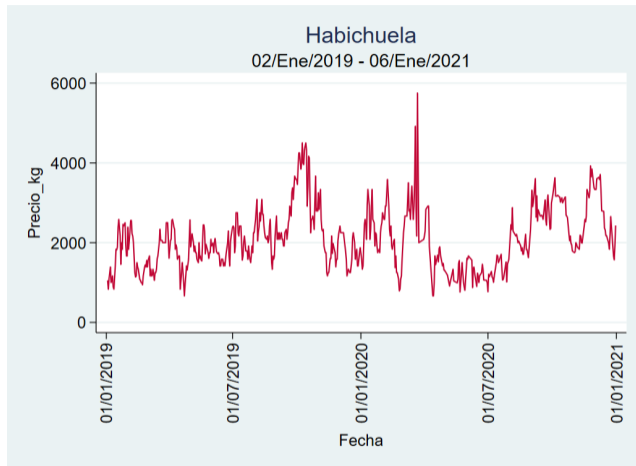

Bogotá - Corabastos

Nota: se reporta el precio promedio diario del mercado.

Fuente: SIPSA, 2020.