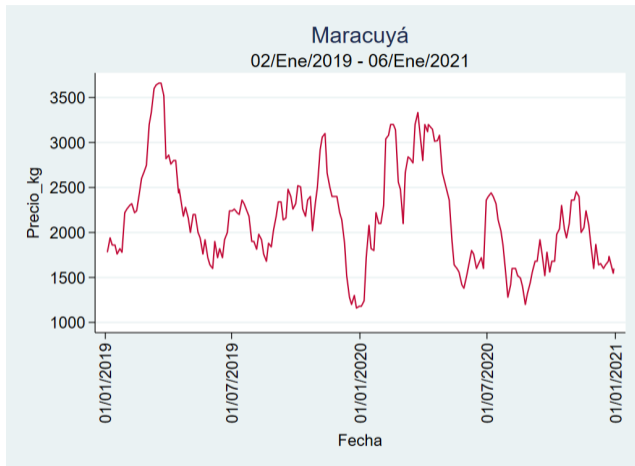

Fuente: SIPSA, 2020.

Bucaramanga - Centroabastos

Nota: se reporta el precio promedio diario del mercado.

Fuente: SIPSA, 2020.

Cali - Cavasa

Nota: se reporta el precio promedio diario del mercado.

Fuente: SIPSA, 2020.

Cali - Santa Helena

Nota: se reporta el precio promedio diario del mercado.

Fuente: SIPSA, 2020.

Cúcuta - Cenabastos

Nota: se reporta el precio promedio diario del mercado.

Fuente: SIPSA, 2020.

Ibagué - Plaza La 21

Nota: se reporta el precio promedio diario del mercado.

Fuente: SIPSA, 2020.

Manizales - Centro Galerías

Nota: se reporta el precio promedio diario del mercado.

Fuente: SIPSA, 2020.

Pereira - La 41

Nota: se reporta el precio promedio diario del mercado.

Fuente: SIPSA, 2020.

Tunja - Complejo de Servicios del Sur

Nota: se reporta el precio promedio diario del mercado.

Fuente: SIPSA, 2020.

Mora de Castilla

El futuro
es de todos

Gobierno
de Colombia

Armenia - Mercar