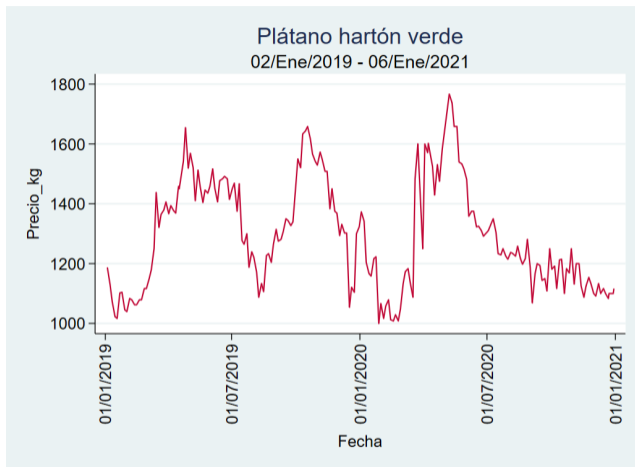

Fuente: SIPSA, 2020.

Cúcuta - Cenabastos

Nota: se reporta el precio promedio diario del mercado.

Fuente: SIPSA, 2020.

Ibagué - Plaza La 21

Nota: se reporta el precio promedio diario del mercado.

Fuente: SIPSA, 2020.