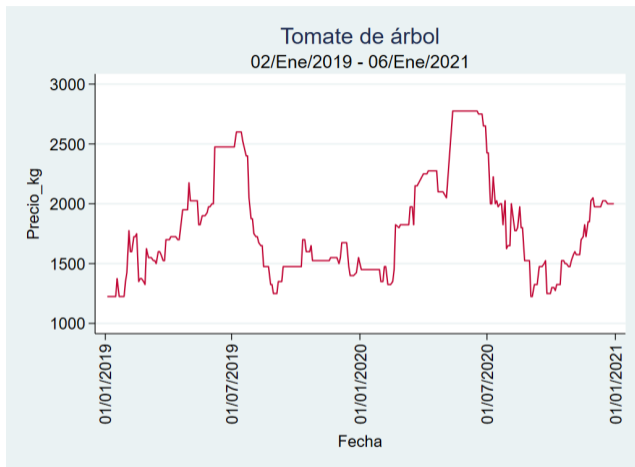

Fuente: SIPSA, 2020.

Cartagena – Bazurto

Nota: se reporta el precio promedio diario del mercado.

Fuente: SIPSA, 2020.

Manizales – Centro Galerías

Nota: se reporta el precio promedio diario del mercado.

Fuente: SIPSA, 2020.

Medellín – Central Mayorista de Antioquia

Nota: se reporta el precio promedio diario del mercado.

Fuente: SIPSA, 2020.

Santa Marta

Nota: se reporta el precio promedio diario del mercado.

Fuente: SIPSA, 2020.

Tunja – Complejo de Servicios del Sur

Nota: se reporta el precio promedio diario del mercado.

Fuente: SIPSA, 2020.

Tomate de Árbol

El futuro
es de todos

Gobierno
de Colombia

Armenia - Mercar

Nota: se reporta el precio promedio diario del mercado.

Fuente: SIPSA, 2020.

Barranquilla - Barranquillita

Nota: se reporta el precio promedio diario del mercado.

Fuente: SIPSA, 2020.

Bogotá - Corabastos

Nota: se reporta el precio promedio diario del mercado.

Fuente: SIPSA, 2020.