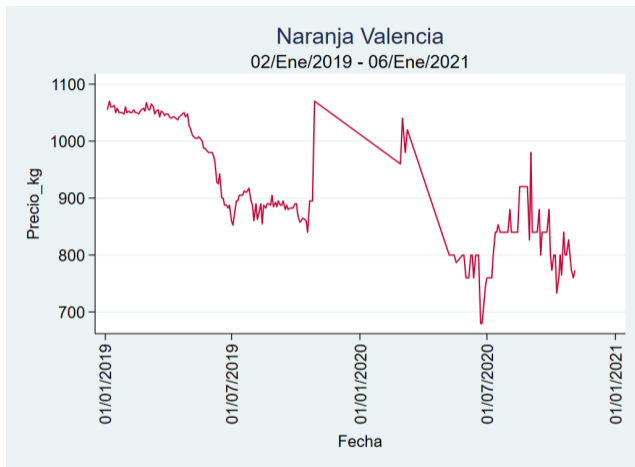

Fuente: SIPSA, 2020.

Pereira - La 41

Nota: se reporta el precio promedio diario del mercado.

Fuente: SIPSA, 2020.

Santa Marta

Nota: se reporta el precio promedio diario del mercado.

Fuente: SIPSA, 2020.

Tunja - Complejo de Servicios del Sur

Nota: se reporta el precio promedio diario del mercado.

Fuente: SIPSA, 2020.

Naranja Valencia

El futuro
es de todos

Gobierno
de Colombia

Barranquilla - Barranquillita

Nota: se reporta el precio promedio diario del mercado.

Fuente: SIPSA, 2020.

Bogotá, D.C. - Corabastos

Nota: se reporta el precio promedio diario del mercado.

Fuente: SIPSA, 2020.

Bucaramanga - Centroabastos

Nota: se reporta el precio promedio diario del mercado.

Fuente: SIPSA, 2020.

Cartagena – Bazurto

Nota: se reporta el precio promedio diario del mercado.

Fuente: SIPSA, 2020.

Manizales – Centro Galerías

Nota: se reporta el precio promedio diario del mercado.

Fuente: SIPSA, 2020.