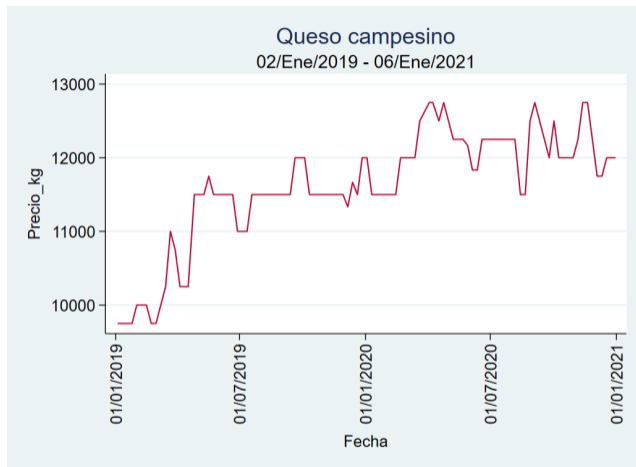

Cúcuta - Cenabastos

Nota: se reporta el precio promedio diario del mercado.

Fuente: SIPSA, 2020.

Ibagué – Plaza La 21

Nota: se reporta el precio promedio diario del mercado.

Fuente: SIPSA, 2020.

Manizales – Centro Galerías