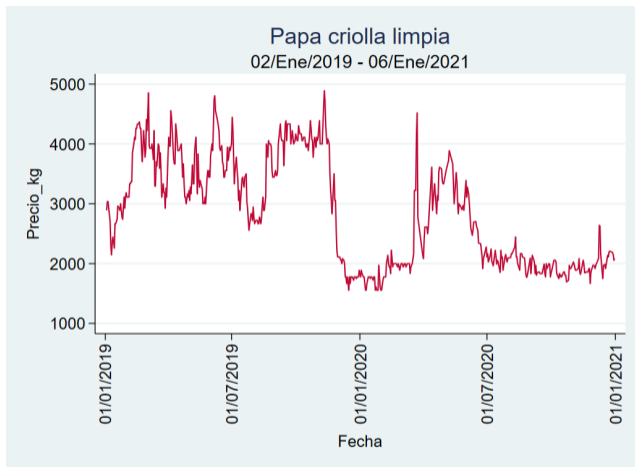

Nota: se reporta el precio promedio diario del mercado.

Fuente: SIPSA, 2020.

Tubérculos, Raíces y Plátanos

El futuro
es de todos

Gobierno
de Colombia

Papa Criolla Limpia

El futuro
es de todos

Gobierno
de Colombia

Armenia - Mercar

Nota: se reporta el precio promedio diario del mercado.

Fuente: SIPSA, 2020.

Bogotá - Corabastos

Nota: se reporta el precio promedio diario del mercado.

Fuente: SIPSA, 2020.

Bucaramanga - Centroabastos

Nota: se reporta el precio promedio diario del mercado.

Fuente: SIPSA, 2020.

Cali – Cavasa

Nota: se reporta el precio promedio diario del mercado.

Fuente: SIPSA, 2020.

Cali – Santa Helena

Nota: se reporta el precio promedio diario del mercado.

Fuente: SIPSA, 2020.

Cartagena – Bazurto

Nota: se reporta el precio promedio diario del mercado.

Fuente: SIPSA, 2020.

Cúcuta - Cenabastos

Nota: se reporta el precio promedio diario del mercado.

Fuente: SIPSA, 2020.