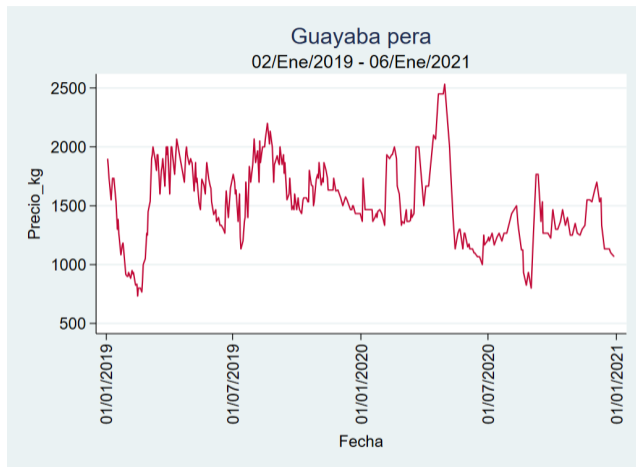

Nota: se reporta el precio promedio diario del mercado.

Fuente: SIPSA, 2020.

Cúcuta - Cenabastos

Nota: se reporta el precio promedio diario del mercado.

Fuente: SIPSA, 2020.

Ibagué - Plaza La 21

Nota: se reporta el precio promedio diario del mercado.

Fuente: SIPSA, 2020.

Manizales - Centro Galerías

Nota: se reporta el precio promedio diario del mercado.

Fuente: SIPSA, 2020.

Medellín - Central Mayorista de Antioquia

Nota: se reporta el precio promedio diario del mercado.

Fuente: SIPSA, 2020.

Neiva - Surabastos

Nota: se reporta el precio promedio diario del mercado.

Fuente: SIPSA, 2020.

Pereira - La 41

Nota: se reporta el precio promedio diario del mercado.

Fuente: SIPSA, 2020.