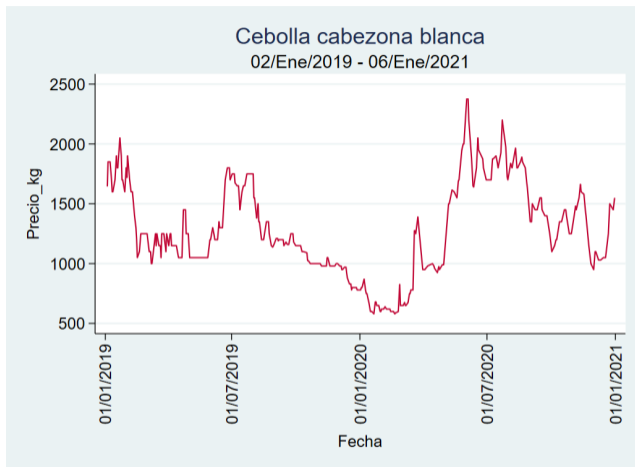

Bucaramanga - Centroabastos

Nota: se reporta el precio promedio diario del mercado.

Fuente: SIPSA, 2020.