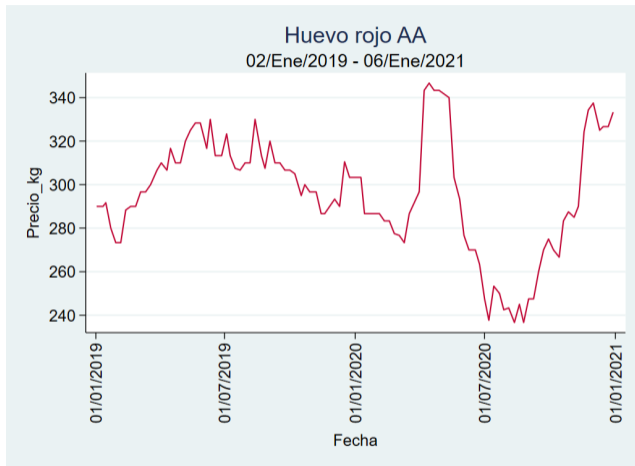

Fuente: SIPSA, 2020.

Neiva - Surabastos

Nota: se reporta el precio promedio diario del mercado.

Fuente: SIPSA, 2020.

Huevo Rojo AA

El futuro
es de todos

Gobierno
de Colombia

Bogotá - Corabastos