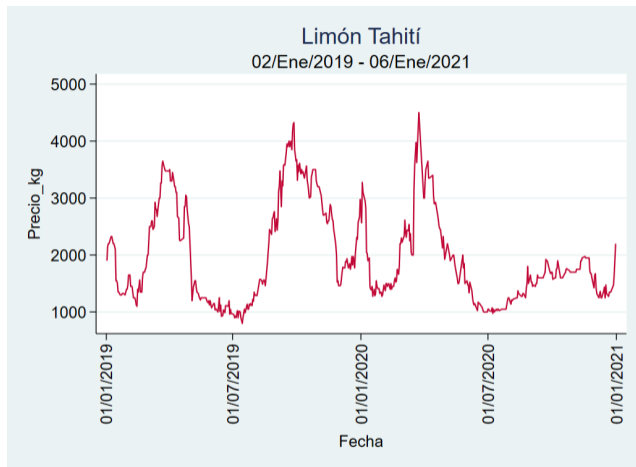

Nota: se reporta el precio promedio diario del mercado.

Fuente: SIPSA, 2020.

Cartagena - Bazurto

Nota: se reporta el precio promedio diario del mercado.

Fuente: SIPSA, 2020.

Cúcuta - Cenabastos

Nota: se reporta el precio promedio diario del mercado.

Fuente: SIPSA, 2020.

Ibagué - Plaza La 21

Nota: se reporta el precio promedio diario del mercado.

Fuente: SIPSA, 2020.

Manizales - Centro Galerías

Nota: se reporta el precio promedio diario del mercado.

Fuente: SIPSA, 2020.

Medellín - Central Mayorista de Antioquia

Nota: se reporta el precio promedio diario del mercado.

Fuente: SIPSA, 2020.

Neiva - Surabastos

Nota: se reporta el precio promedio diario del mercado.

Fuente: SIPSA, 2020.

Pereira - La 41

Nota: se reporta el precio promedio diario del mercado.

Fuente: SIPSA, 2020.

Tunja - Complejo de Servicios del Sur

Nota: se reporta el precio promedio diario del mercado.

Fuente: SIPSA, 2020.