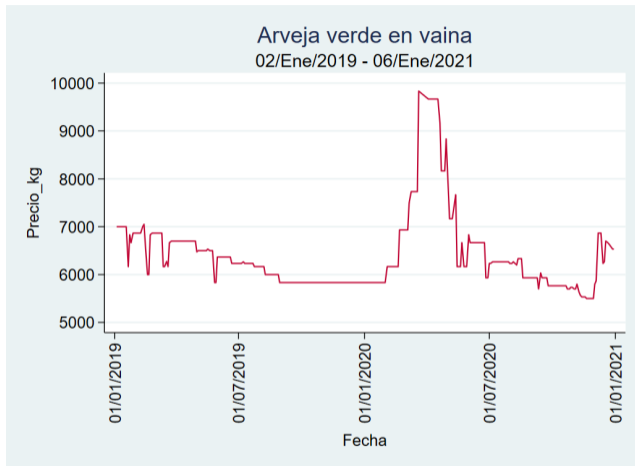

Barranquilla - Barranquillita

Nota: se reporta el precio promedio diario del mercado.

Fuente: SIPSA, 2020.