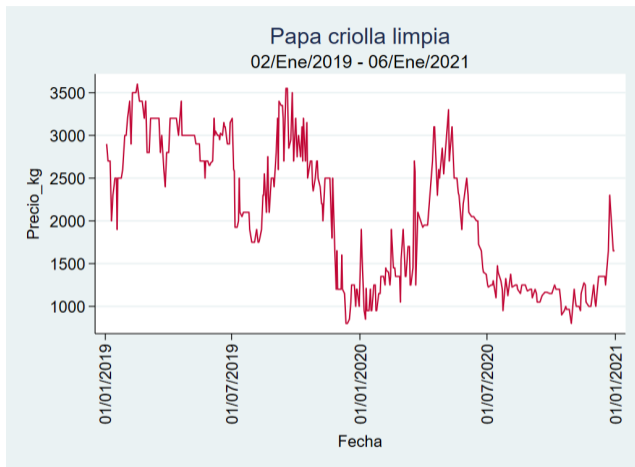

Nota: se reporta el precio promedio diario del mercado.

Fuente: SIPSA, 2020.

Tubérculos, Raíces y Plátanos

El futuro
es de todos

Gobierno
de Colombia

Papa Criolla Limpia

El futuro
es de todos

Gobierno
de Colombia

Armenia - Mercar

Nota: se reporta el precio promedio diario del mercado.

Fuente: SIPSA, 2020.

Bogotá - Corabastos

Nota: se reporta el precio promedio diario del mercado.

Fuente: SIPSA, 2020.

Bucaramanga - Centroabastos

Nota: se reporta el precio promedio diario del mercado.

Fuente: SIPSA, 2020.

Cali – Cavasa

Nota: se reporta el precio promedio diario del mercado.

Fuente: SIPSA, 2020.

Cali – Santa Helena

Nota: se reporta el precio promedio diario del mercado.

Fuente: SIPSA, 2020.

Cartagena – Bazurto

Nota: se reporta el precio promedio diario del mercado.

Fuente: SIPSA, 2020.

Cúcuta - Cenabastos

Nota: se reporta el precio promedio diario del mercado.

Fuente: SIPSA, 2020.