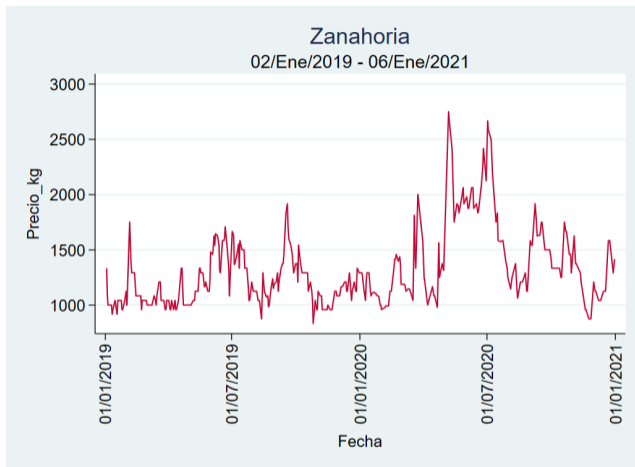

Bucaramanga – Centroabastos

Nota: se reporta el precio promedio diario del mercado.

Fuente: SIPSA, 2020.