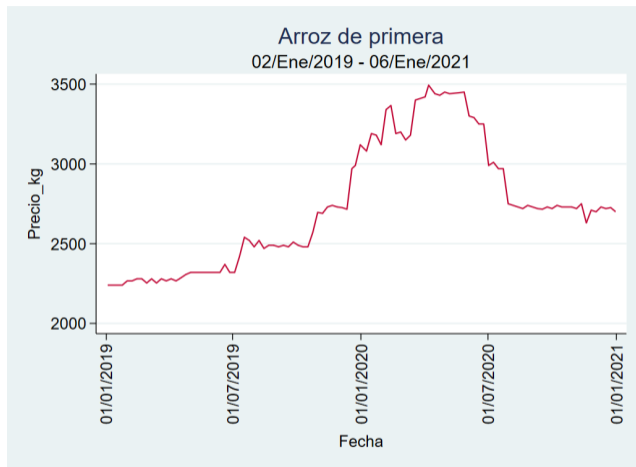

Neiva - Surabastos

Nota: se reporta el precio promedio diario del mercado.

Fuente: SIPSA, 2020.