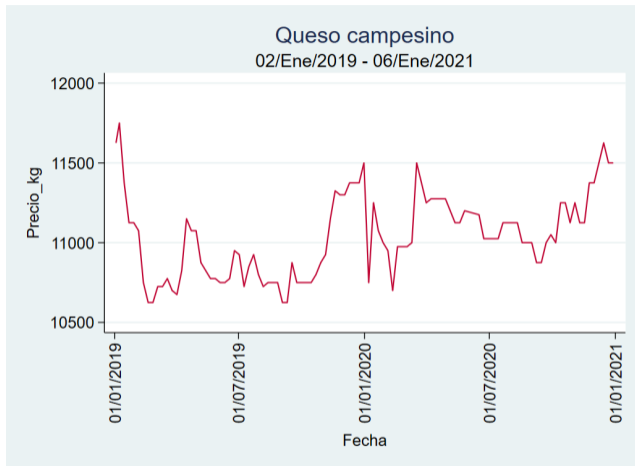

Cali – Santa Helena

Nota: se reporta el precio promedio diario del mercado.

Fuente: SIPSA, 2020.