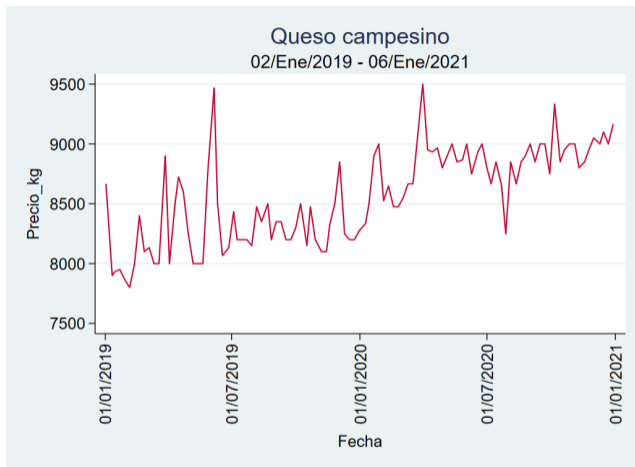

Bogotá - Corabastos

Nota: se reporta el precio promedio diario del mercado.

Fuente: SIPSA, 2020.