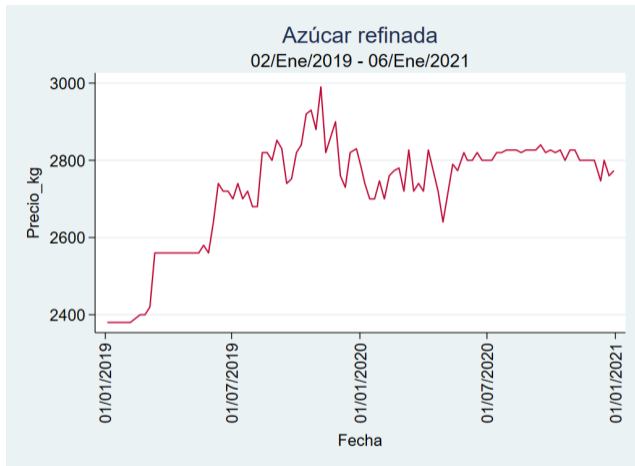

Cartagena - Bazurto

Nota: se reporta el precio promedio diario del mercado.

Fuente: SIPSA, 2020.