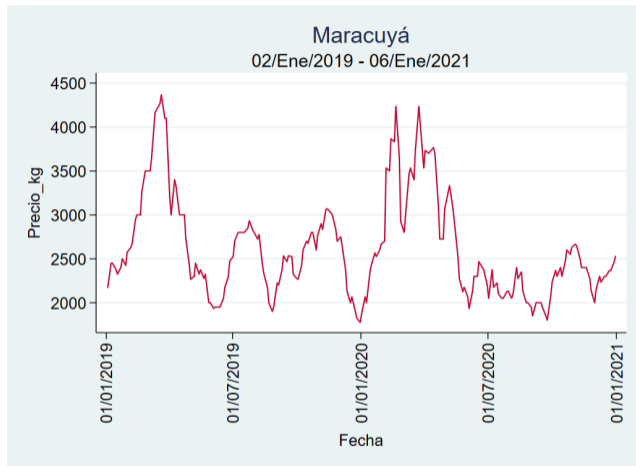

Cali - Santa Helena

Nota: se reporta el precio promedio diario del mercado.

Fuente: SIPSA, 2020.

Cúcuta - Cenabastos

Nota: se reporta el precio promedio diario del mercado.

Fuente: SIPSA, 2020.

Ibagué - Plaza La 21

Nota: se reporta el precio promedio diario del mercado.

Fuente: SIPSA, 2020.

Manizales - Centro Galerías

Nota: se reporta el precio promedio diario del mercado.

Fuente: SIPSA, 2020.

Pereira - La 41

Nota: se reporta el precio promedio diario del mercado.

Fuente: SIPSA, 2020.

Tunja - Complejo de Servicios del Sur

Nota: se reporta el precio promedio diario del mercado.

Fuente: SIPSA, 2020.

Mora de Castilla

El futuro
es de todos

Gobierno
de Colombia

Armenia - Mercar

Nota: se reporta el precio promedio diario del mercado.

Fuente: SIPSA, 2020.

Barranquilla - Barranquillita

Nota: se reporta el precio promedio diario del mercado.

Fuente: SIPSA, 2020.

Bogotá - Corabastos

Nota: se reporta el precio promedio diario del mercado.