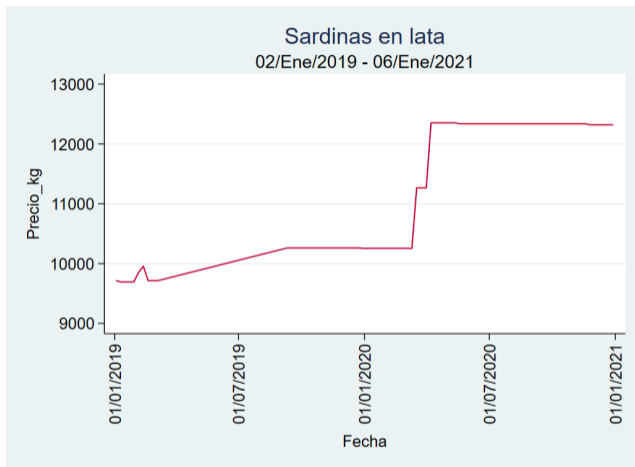

Fuente: SIPSA, 2020.

Santa Marta

Nota: se reporta el precio promedio diario del mercado.

Fuente: SIPSA, 2020.

Sardinas en Lata

El futuro
es de todos

Gobierno
de Colombia

Armenia - Mercar