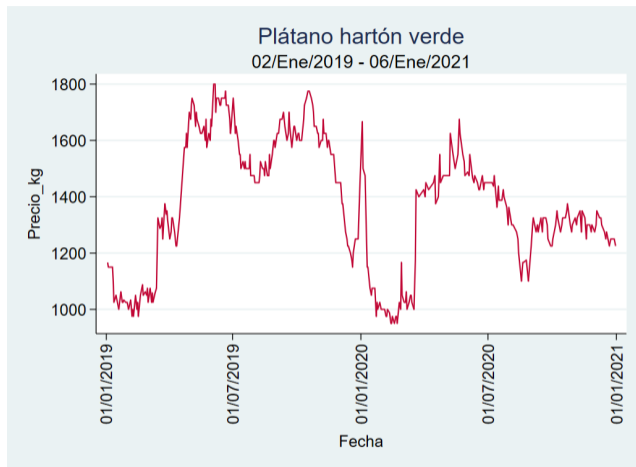

Neiva - Surabastos

Nota: se reporta el precio promedio diario del mercado.

Fuente: SIPSA, 2020.