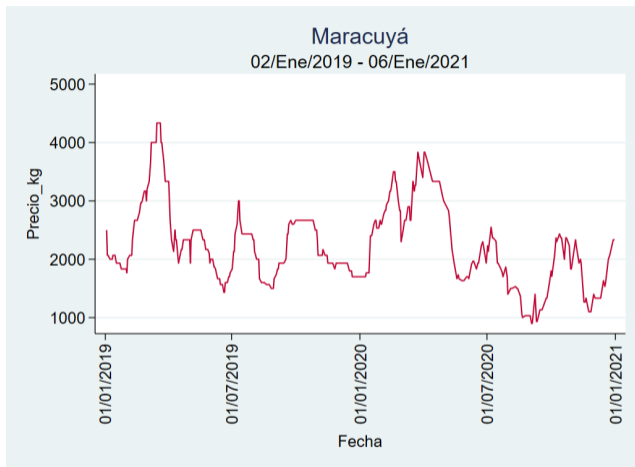

Pereira - La 41

Nota: se reporta el precio promedio diario del mercado.

Fuente: SIPSA, 2020.

Tunja - Complejo de Servicios del Sur

Nota: se reporta el precio promedio diario del mercado.

Fuente: SIPSA, 2020.

Maracuyá

El futuro
es de todos

Gobierno
de Colombia

Armenia - Mercar

Nota: se reporta el precio promedio diario del mercado.

Fuente: SIPSA, 2020.

Bogotá - Corabastos

Nota: se reporta el precio promedio diario del mercado.

Fuente: SIPSA, 2020.

Bucaramanga - Centroabastos

Nota: se reporta el precio promedio diario del mercado.

Fuente: SIPSA, 2020.

Cali - Cavasa

Nota: se reporta el precio promedio diario del mercado.

Fuente: SIPSA, 2020.

Cali - Santa Helena

Nota: se reporta el precio promedio diario del mercado.

Fuente: SIPSA, 2020.

Cúcuta - Cenabastos

Nota: se reporta el precio promedio diario del mercado.

Fuente: SIPSA, 2020.

Ibagué - Plaza La 21