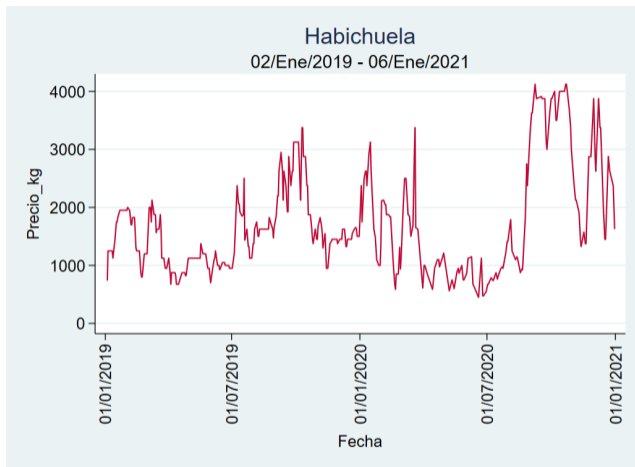

Bucaramanga - Centroabastos

Nota: se reporta el precio promedio diario del mercado.

Fuente: SIPSA, 2020.