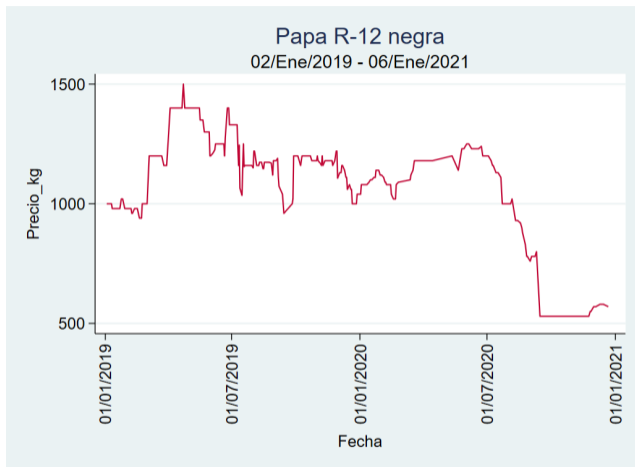

Fuente: SIPSA, 2020.

Cali – Cavasa

Nota: se reporta el precio promedio diario del mercado.

Fuente: SIPSA, 2020.

Tunja – Complejo de Servicios del Sur

Nota: se reporta el precio promedio diario del mercado.

Fuente: SIPSA, 2020.

Papa R-12 Negra

El futuro
es de todos

Gobierno
de Colombia

Bogotá - Corabastos

Nota: se reporta el precio promedio diario del mercado.

Fuente: SIPSA, 2020.

Bucaramanga – Centroavastos

Nota: se reporta el precio promedio diario del mercado.

Fuente: SIPSA, 2020.

Manizales – Centro Galerías

Nota: se reporta el precio promedio diario del mercado.

Fuente: SIPSA, 2020.

Medellín – Centro Mayorista de Antioquia