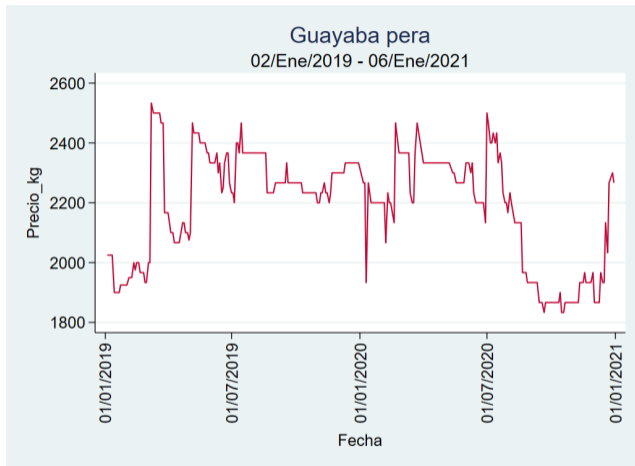

Precios por grupos de alimentos

Enero 06, 2021

El futuro
es de todos

Gobierno
de Colombia

Frutas

El futuro
es de todos

Gobierno
de Colombia

Guayaba Pera

El futuro
es de todos

Gobierno
de Colombia

Armenia - Mercar

Nota: se reporta el precio promedio diario del mercado.

Fuente: SIPSA, 2020.

Barranquilla - Barranquillita

Nota: se reporta el precio promedio diario del mercado.

Fuente: SIPSA, 2020.

Bogotá - Corabastos

Nota: se reporta el precio promedio diario del mercado.

Fuente: SIPSA, 2020.

Bucaramanga - Centroabastos

Nota: se reporta el precio promedio diario del mercado.

Fuente: SIPSA, 2020.