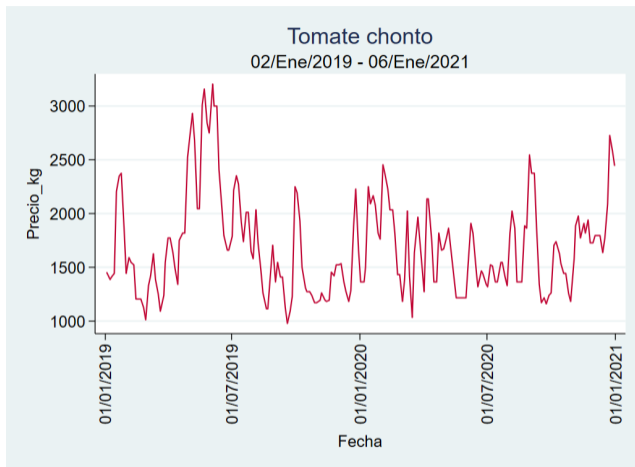

Manizales – Centro Galerías

Nota: se reporta el precio promedio diario del mercado.

Fuente: SIPSA, 2020.