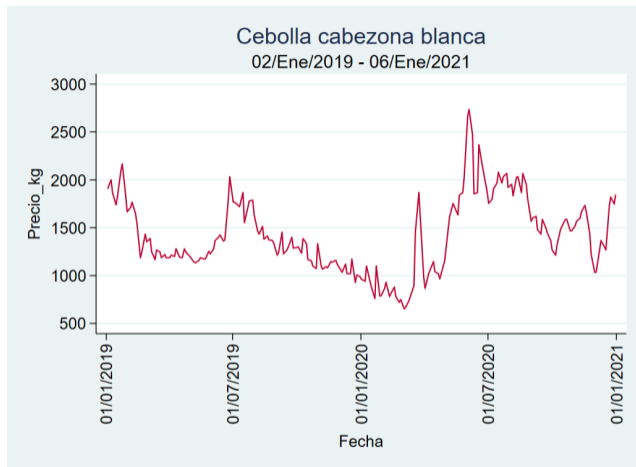

Cúcuta - Cenabastos

Nota: se reporta el precio promedio diario del mercado.

Fuente: SIPSA, 2020.

Ibagué - Plaza La 21

Nota: se reporta el precio promedio diario del mercado.

Fuente: SIPSA, 2020.

Manizales - Centro Galerías

Nota: se reporta el precio promedio diario del mercado.

Fuente: SIPSA, 2020.

Medellín - Central Mayorista de Antioquia

Nota: se reporta el precio promedio diario del mercado.

Fuente: SIPSA, 2020.

Pereira - La 41