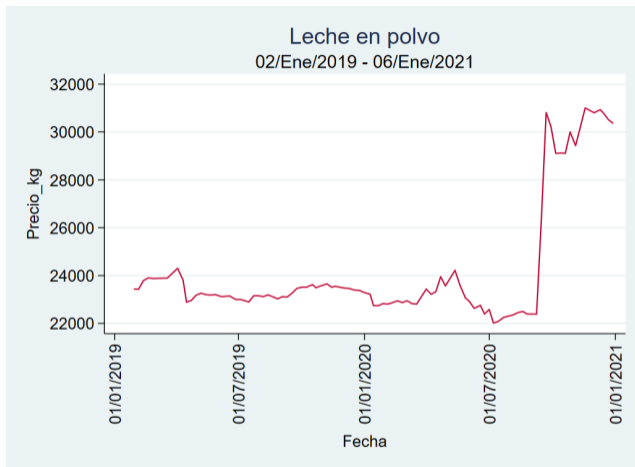

Fuente: SIPSA, 2020.

Barranquilla - Barranquillita

Nota: se reporta el precio promedio diario del mercado.

Fuente: SIPSA, 2020.

Bogotá - Corabastos

Nota: se reporta el precio promedio diario del mercado.

Fuente: SIPSA, 2020.