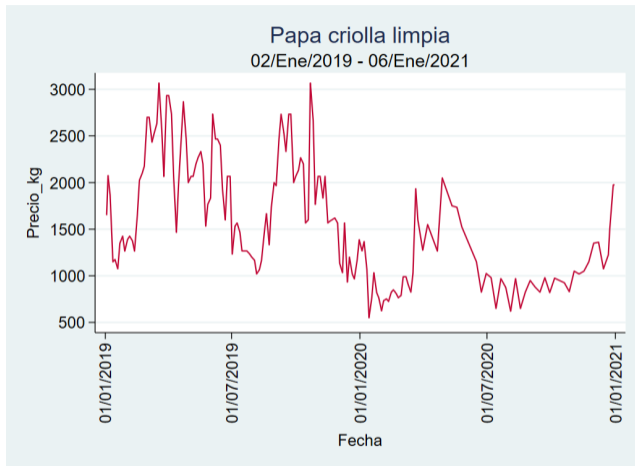

Armenia - Mercar

Nota: se reporta el precio promedio diario del mercado.

Fuente: SIPSA, 2020.

Bogotá - Corabastos

Nota: se reporta el precio promedio diario del mercado.

Fuente: SIPSA, 2020.

Bucaramanga - Centroabastos

Nota: se reporta el precio promedio diario del mercado.

Fuente: SIPSA, 2020.

Cali – Cavasa

Nota: se reporta el precio promedio diario del mercado.

Fuente: SIPSA, 2020.

Cali – Santa Helena

Nota: se reporta el precio promedio diario del mercado.

Fuente: SIPSA, 2020.

Cartagena – Bazurto

Nota: se reporta el precio promedio diario del mercado.

Fuente: SIPSA, 2020.

Cúcuta - Cenabastos

Nota: se reporta el precio promedio diario del mercado.

Fuente: SIPSA, 2020.

Ibagué – Plaza La 21

Nota: se reporta el precio promedio diario del mercado.

Fuente: SIPSA, 2020.

Manizales – Centro Galerías

Nota: se reporta el precio promedio diario del mercado.

Fuente: SIPSA, 2020.

Medellín – Centro Mayorista de Antioquia