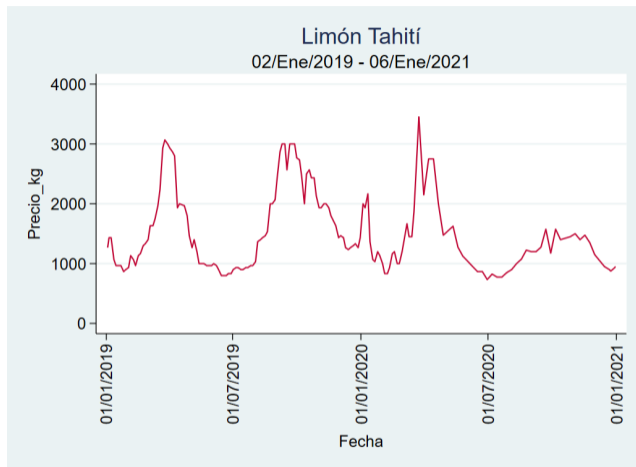

Fuente: SIPSA, 2020.

Barranquilla - Barranquillita

Nota: se reporta el precio promedio diario del mercado.

Fuente: SIPSA, 2020.

Bogotá - Corabastos

Nota: se reporta el precio promedio diario del mercado.

Fuente: SIPSA, 2020.

Bucaramanga - Centroabastos

Nota: se reporta el precio promedio diario del mercado.

Fuente: SIPSA, 2020.

Cali - Cavasa

Nota: se reporta el precio promedio diario del mercado.

Fuente: SIPSA, 2020.

Cali - Santa Helena

Nota: se reporta el precio promedio diario del mercado.

Fuente: SIPSA, 2020.

Cartagena - Bazurto

Nota: se reporta el precio promedio diario del mercado.

Fuente: SIPSA, 2020.

Cúcuta - Cenabastos

Nota: se reporta el precio promedio diario del mercado.

Fuente: SIPSA, 2020.

Ibagué - Plaza La 21

Nota: se reporta el precio promedio diario del mercado.

Fuente: SIPSA, 2020.

Manizales - Centro Galerías

Nota: se reporta el precio promedio diario del mercado.

Fuente: SIPSA, 2020.