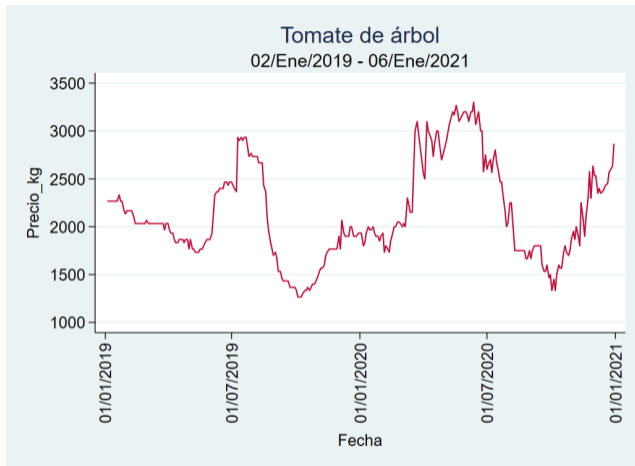

Fuente: SIPSA, 2020.

Barranquilla - Barranquillita

Nota: se reporta el precio promedio diario del mercado.

Fuente: SIPSA, 2020.

Bogotá - Corabastos

Nota: se reporta el precio promedio diario del mercado.

Fuente: SIPSA, 2020.

Bucaramanga – Centroabastos

Nota: se reporta el precio promedio diario del mercado.

Fuente: SIPSA, 2020.

Cali – Cavasa

Nota: se reporta el precio promedio diario del mercado.

Fuente: SIPSA, 2020.

Cali – Santa Helena

Nota: se reporta el precio promedio diario del mercado.

Fuente: SIPSA, 2020.

Cartagena – Bazurto

Nota: se reporta el precio promedio diario del mercado.

Fuente: SIPSA, 2020.

Cúcuta - Cenabastos

Nota: se reporta el precio promedio diario del mercado.

Fuente: SIPSA, 2020.

Ibagué – Plaza La 21

Nota: se reporta el precio promedio diario del mercado.

Fuente: SIPSA, 2020.

Manizales – Centro Galerías

Nota: se reporta el precio promedio diario del mercado.

Fuente: SIPSA, 2020.