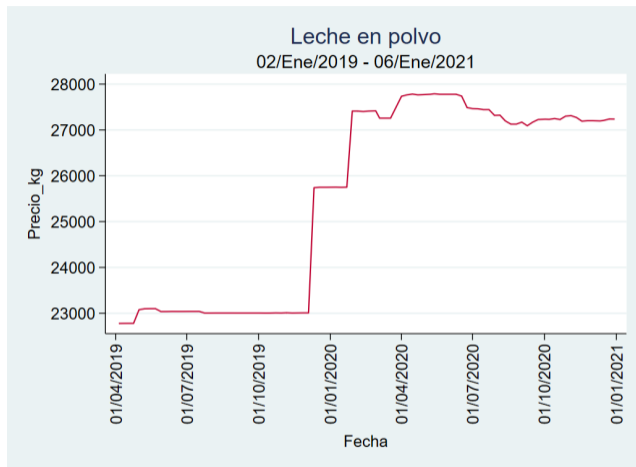

Barranquilla - Barranquillita

Nota: se reporta el precio promedio diario del mercado.

Fuente: SIPSA, 2020.