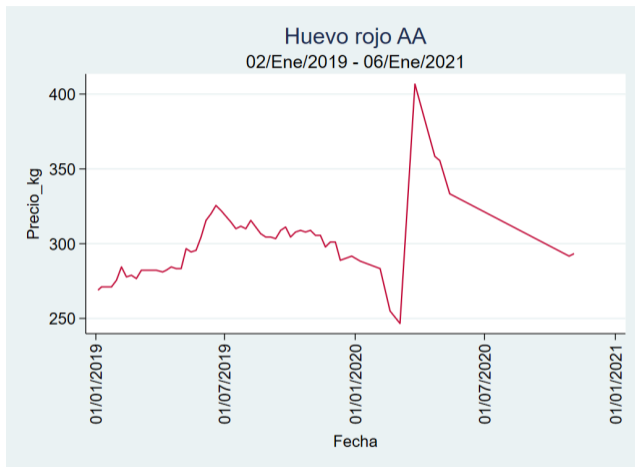

Cartagena – Bazurto

Nota: se reporta el precio promedio diario del mercado.

Fuente: SIPSA, 2020.