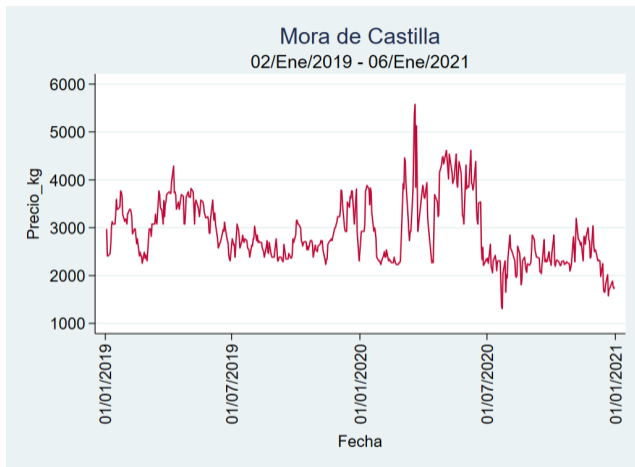

Nota: se reporta el precio promedio diario del mercado.

Fuente: SIPSA, 2020.

Manizales - Centro Galerías

Nota: se reporta el precio promedio diario del mercado.

Fuente: SIPSA, 2020.

Pereira - La 41

Nota: se reporta el precio promedio diario del mercado.

Fuente: SIPSA, 2020.

Tunja - Complejo de Servicios del Sur

Nota: se reporta el precio promedio diario del mercado.

Fuente: SIPSA, 2020.

Mora de Castilla

El futuro
es de todos

Gobierno
de Colombia

Armenia - Mercar

Nota: se reporta el precio promedio diario del mercado.

Fuente: SIPSA, 2020.

Barranquilla - Barranquillita

Nota: se reporta el precio promedio diario del mercado.

Fuente: SIPSA, 2020.

Bogotá - Corabastos

Nota: se reporta el precio promedio diario del mercado.

Fuente: SIPSA, 2020.

Bucaramanga - Centroabastos

Nota: se reporta el precio promedio diario del mercado.

Fuente: SIPSA, 2020.

Cali - Cavasa

Nota: se reporta el precio promedio diario del mercado.

Fuente: SIPSA, 2020.