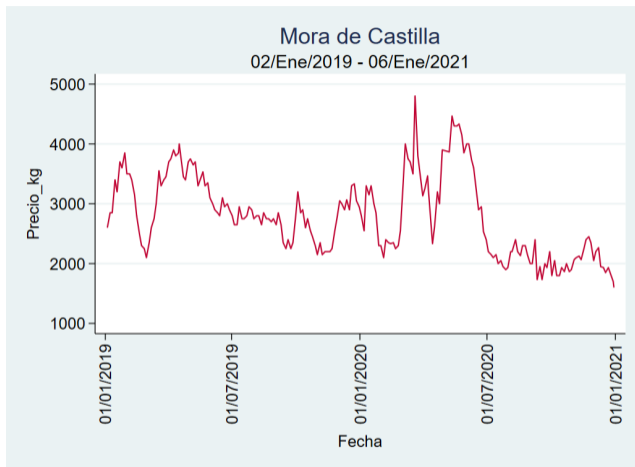

Nota: se reporta el precio promedio diario del mercado.

Fuente: SIPSA, 2020.

Barranquilla - Barranquillita

Nota: se reporta el precio promedio diario del mercado.

Fuente: SIPSA, 2020.

Bogotá - Corabastos

Nota: se reporta el precio promedio diario del mercado.

Fuente: SIPSA, 2020.

Bucaramanga - Centroabastos

Nota: se reporta el precio promedio diario del mercado.

Fuente: SIPSA, 2020.

Cali - Cavasa

Nota: se reporta el precio promedio diario del mercado.

Fuente: SIPSA, 2020.

Cali - Santa Helena

Nota: se reporta el precio promedio diario del mercado.

Fuente: SIPSA, 2020.

Cartagena - Bazurto

Nota: se reporta el precio promedio diario del mercado.

Fuente: SIPSA, 2020.

Cúcuta - Cenabastos

Nota: se reporta el precio promedio diario del mercado.

Fuente: SIPSA, 2020.

Ibagué - Plaza La 21

Nota: se reporta el precio promedio diario del mercado.

Fuente: SIPSA, 2020.

Manizales - Centro Galerías

Nota: se reporta el precio promedio diario del mercado.