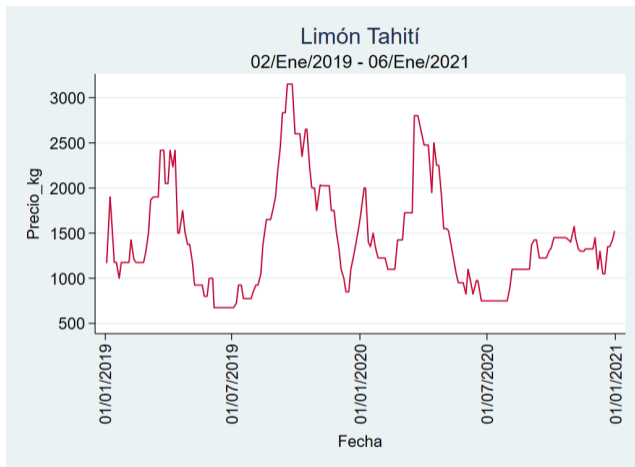

Nota: se reporta el precio promedio diario del mercado.

Fuente: SIPSA, 2020.

Cartagena - Bazurto

Nota: se reporta el precio promedio diario del mercado.

Fuente: SIPSA, 2020.

Cúcuta - Cenabastos

Nota: se reporta el precio promedio diario del mercado.

Fuente: SIPSA, 2020.

Ibagué - Plaza La 21

Nota: se reporta el precio promedio diario del mercado.

Fuente: SIPSA, 2020.

Manizales - Centro Galerías

Nota: se reporta el precio promedio diario del mercado.

Fuente: SIPSA, 2020.

Medellín - Central Mayorista de Antioquia

Nota: se reporta el precio promedio diario del mercado.

Fuente: SIPSA, 2020.

Neiva - Surabastos

Nota: se reporta el precio promedio diario del mercado.

Fuente: SIPSA, 2020.

Pereira - La 41

Nota: se reporta el precio promedio diario del mercado.

Fuente: SIPSA, 2020.

Tunja - Complejo de Servicios del Sur

Nota: se reporta el precio promedio diario del mercado.

Fuente: SIPSA, 2020.