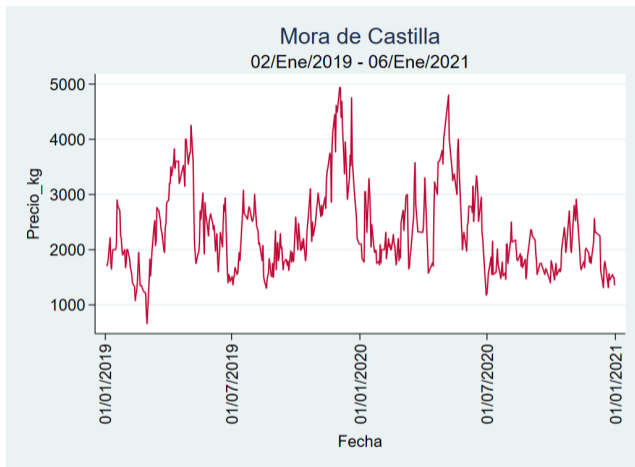

Cali - Santa Helena

Nota: se reporta el precio promedio diario del mercado.

Fuente: SIPSA, 2020.

Cartagena - Bazurto

Nota: se reporta el precio promedio diario del mercado.

Fuente: SIPSA, 2020.

Cúcuta - Cenabastos

Nota: se reporta el precio promedio diario del mercado.

Fuente: SIPSA, 2020.

Ibagué - Plaza La 21

Nota: se reporta el precio promedio diario del mercado.

Fuente: SIPSA, 2020.

Manizales - Centro Galerías

Nota: se reporta el precio promedio diario del mercado.

Fuente: SIPSA, 2020.

Medellín - Central Mayorista de Antioquia

Nota: se reporta el precio promedio diario del mercado.

Fuente: SIPSA, 2020.

Neiva - Surabastos

Nota: se reporta el precio promedio diario del mercado.

Fuente: SIPSA, 2020.

Pereira - La 41

Nota: se reporta el precio promedio diario del mercado.

Fuente: SIPSA, 2020.

Santa Marta

Nota: se reporta el precio promedio diario del mercado.

Fuente: SIPSA, 2020.

Tunja - Complejo de Servicios del Sur