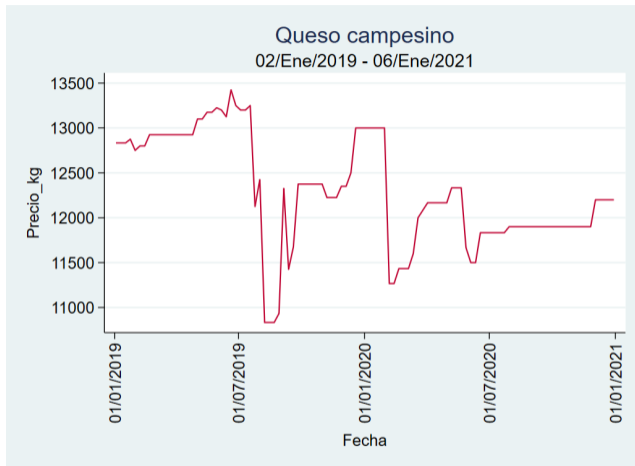

Medellín – Centro Mayorista de Antioquia

Nota: se reporta el precio promedio diario del mercado.

Fuente: SIPSA, 2020.