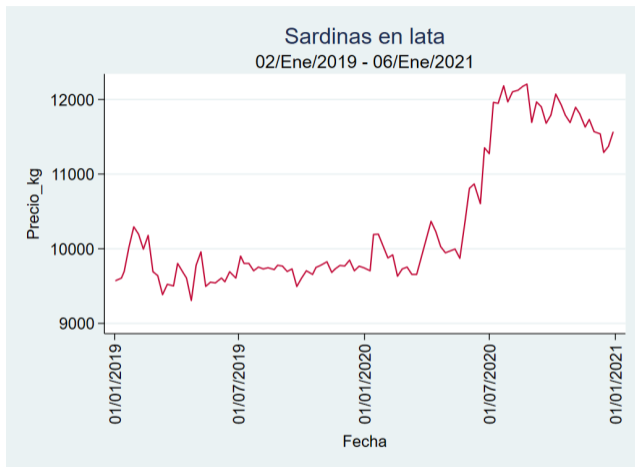

Nota: se reporta el precio promedio diario del mercado.

Fuente: SIPSA, 2020.

Barranquilla - Barranquillita

Nota: se reporta el precio promedio diario del mercado.

Fuente: SIPSA, 2020.

Bogotá - Corabastos

Nota: se reporta el precio promedio diario del mercado.