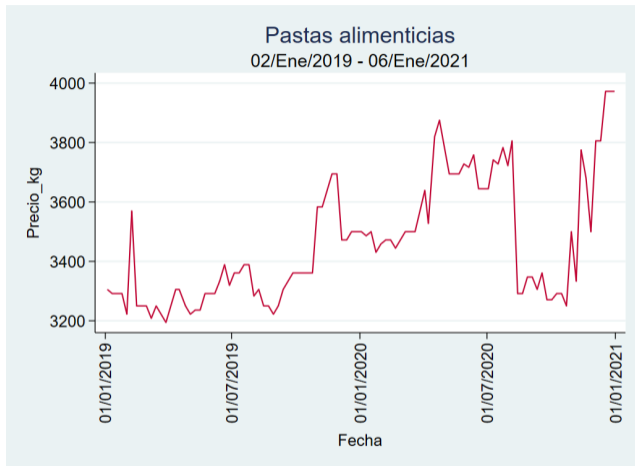

Cúcuta - Cenabastos

Nota: se reporta el precio promedio diario del mercado.

Fuente: SIPSA, 2020.