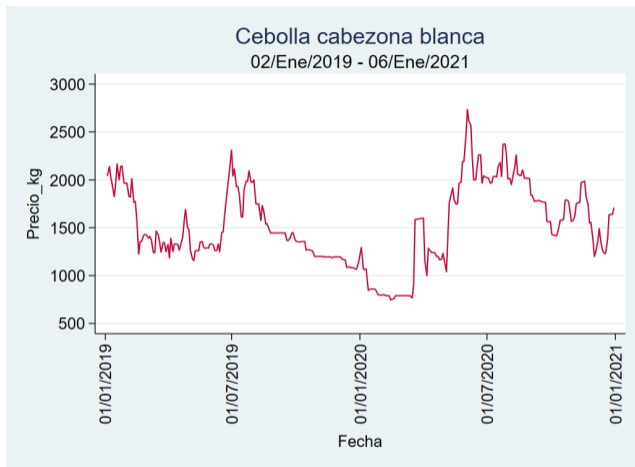

Barranquilla - Barranquillita

Nota: se reporta el precio promedio diario del mercado.

Fuente: SIPSA, 2020.