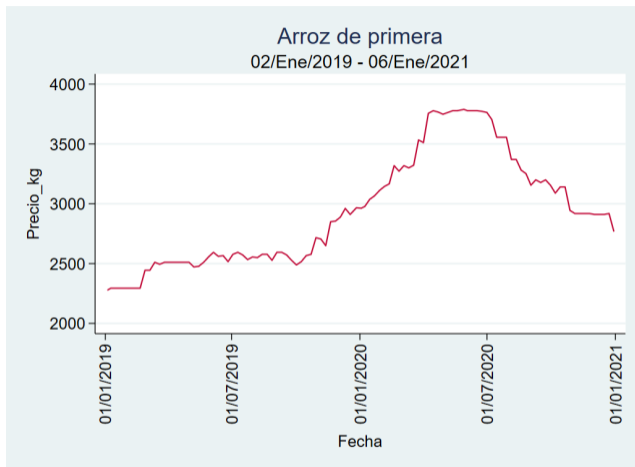

Cartagena - Bazurto

Nota: se reporta el precio promedio diario del mercado.

Fuente: SIPSA, 2020.

Cúcuta - Cenabastos

Nota: se reporta el precio promedio diario del mercado.

Fuente: SIPSA, 2020.

Manizales - Centro Galerías