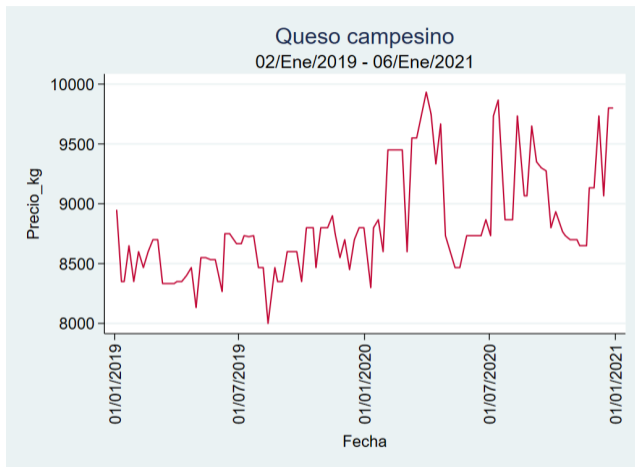

Cúcuta - Cenabastos

Nota: se reporta el precio promedio diario del mercado.

Fuente: SIPSA, 2020.

Ibagué – Plaza La 21

Nota: se reporta el precio promedio diario del mercado.

Fuente: SIPSA, 2020.

Manizales – Centro Galerías