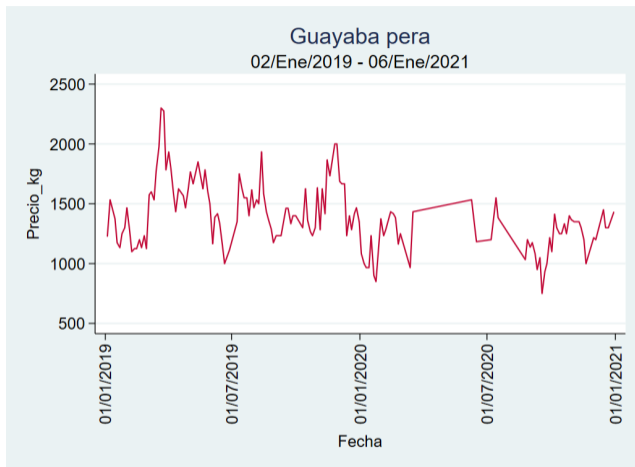

Cali - Cavasa

Nota: se reporta el precio promedio diario del mercado.

Fuente: SIPSA, 2020.

Cali - Santa Helena

Nota: se reporta el precio promedio diario del mercado.

Fuente: SIPSA, 2020.

Cartagena - Bazurto

Nota: se reporta el precio promedio diario del mercado.

Fuente: SIPSA, 2020.

Cúcuta - Cenabastos

Nota: se reporta el precio promedio diario del mercado.

Fuente: SIPSA, 2020.

Ibagué - Plaza La 21

Nota: se reporta el precio promedio diario del mercado.

Fuente: SIPSA, 2020.

Manizales - Centro Galerías

Nota: se reporta el precio promedio diario del mercado.

Fuente: SIPSA, 2020.

Medellín - Central Mayorista de Antioquia

Nota: se reporta el precio promedio diario del mercado.