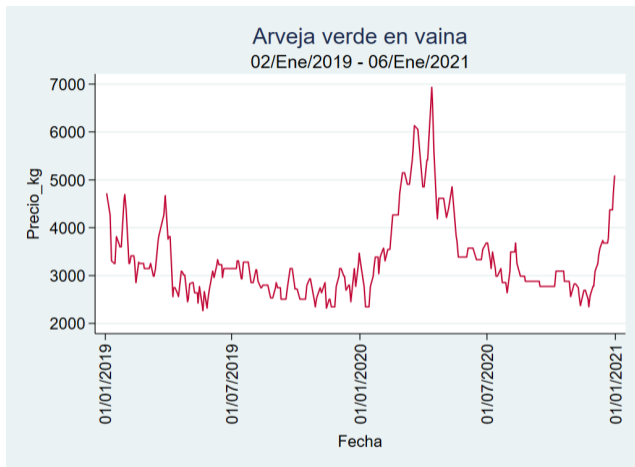

Pereira - La 41

Nota: se reporta el precio promedio diario del mercado.

Fuente: SIPSA, 2020.

Tunja - Complejo de Servicios del Sur

Nota: se reporta el precio promedio diario del mercado.

Fuente: SIPSA, 2020.

Verduras y Hortalizas

El futuro
es de todos

Gobierno
de Colombia

Arveja Verde en Vaina

El futuro
es de todos

Gobierno
de Colombia

Armenia - Mercar

Nota: se reporta el precio promedio diario del mercado.

Fuente: SIPSA, 2020.

Barranquilla - Barranquillita

Nota: se reporta el precio promedio diario del mercado.

Fuente: SIPSA, 2020.

Bogotá - Corabastos

Nota: se reporta el precio promedio diario del mercado.

Fuente: SIPSA, 2020.