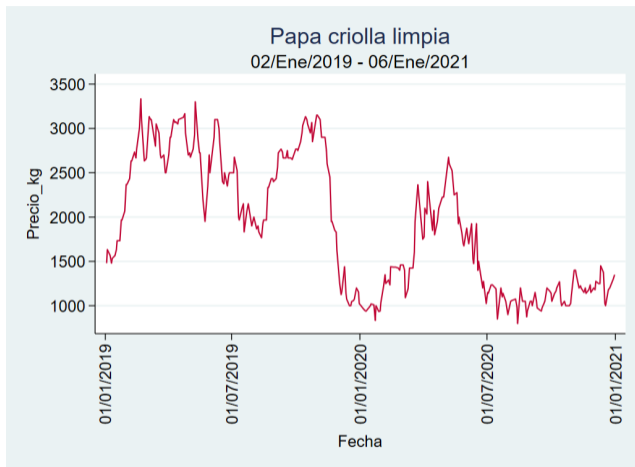

Ibagué – Plaza La 21

Nota: se reporta el precio promedio diario del mercado.

Fuente: SIPSA, 2020.

Manizales – Centro Galerías

Nota: se reporta el precio promedio diario del mercado.

Fuente: SIPSA, 2020.

Medellín – Centro Mayorista de Antioquia

Nota: se reporta el precio promedio diario del mercado.

Fuente: SIPSA, 2020.

Neiva - Surabastos

Nota: se reporta el precio promedio diario del mercado.

Fuente: SIPSA, 2020.

Pereira – La 41

Nota: se reporta el precio promedio diario del mercado.

Fuente: SIPSA, 2020.

Santa Marta

Nota: se reporta el precio promedio diario del mercado.

Fuente: SIPSA, 2020.

Tunja – Complejo de Servicios del Sur

Nota: se reporta el precio promedio diario del mercado.

Fuente: SIPSA, 2020.

Papa Criolla Sucia

El futuro
es de todos

Gobierno
de Colombia

Barranquilla - Barranquillita

Nota: se reporta el precio promedio diario del mercado.

Fuente: SIPSA, 2020.

Bogotá - Corabastos

Nota: se reporta el precio promedio diario del mercado.