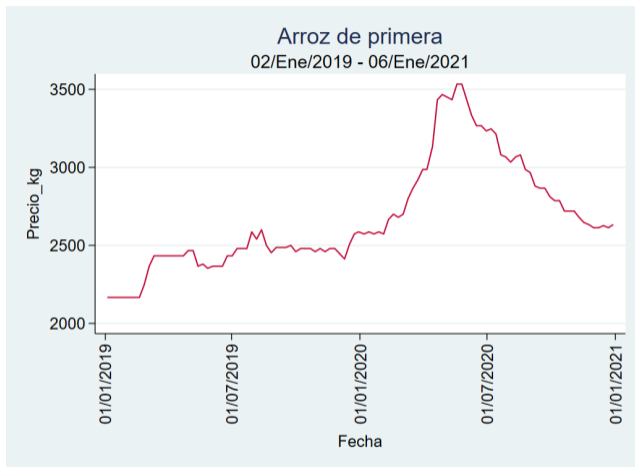

Tunja - Complejo de Servicios del Sur

Nota: se reporta el precio promedio diario del mercado.

Fuente: SIPSA, 2020.