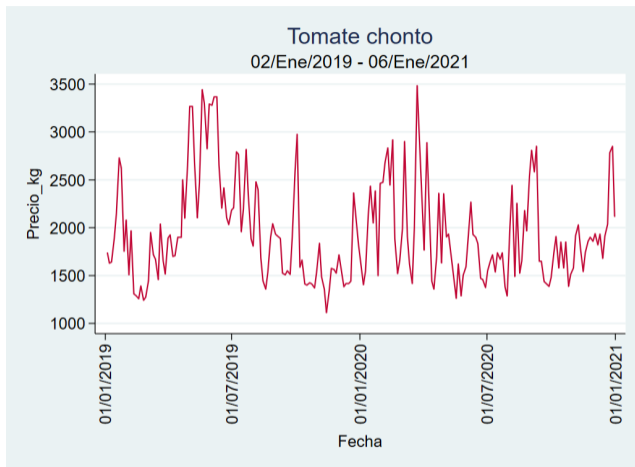

Cali – Cavasa

Nota: se reporta el precio promedio diario del mercado.

Fuente: SIPSA, 2020.