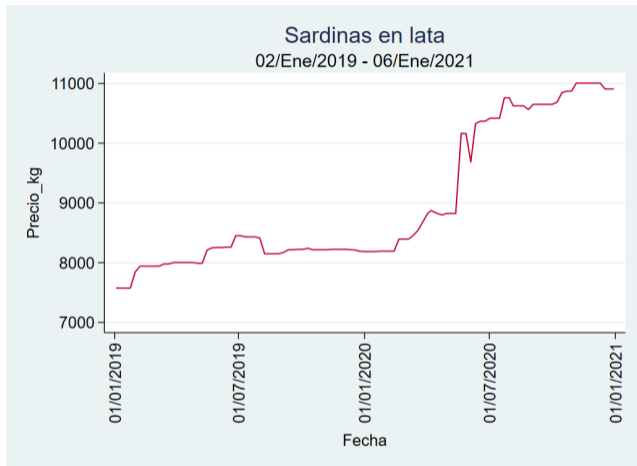

Cúcuta - Cenabastos

Nota: se reporta el precio promedio diario del mercado.

Fuente: SIPSA, 2020.

Manizales – Centro Galerías

Nota: se reporta el precio promedio diario del mercado.

Fuente: SIPSA, 2020.

Medellín – Central Mayorista de Antioquia