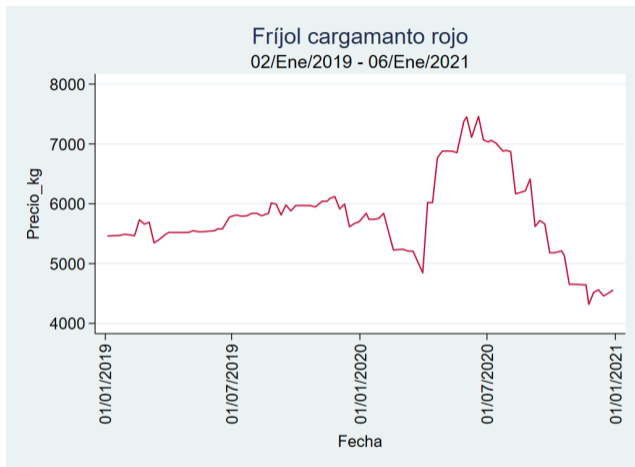

Fuente: SIPSA, 2020.

Ibagué - Plaza La 21

Nota: se reporta el precio promedio diario del mercado.

Fuente: SIPSA, 2020.

Manizales - Centro Galerías

Nota: se reporta el precio promedio diario del mercado.

Fuente: SIPSA, 2020.