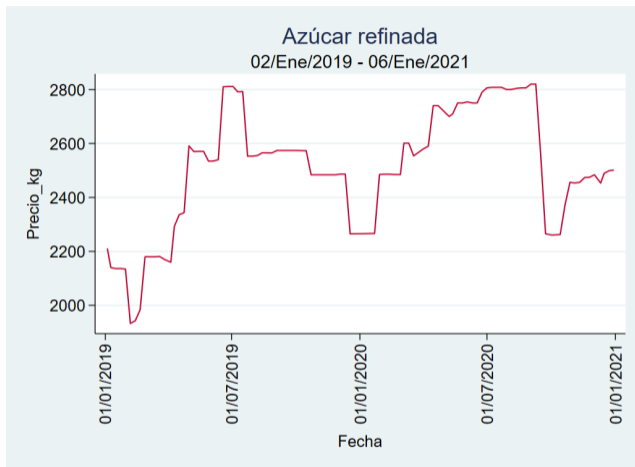

Barranquilla - Barranquillita

Nota: se reporta el precio promedio diario del mercado.

Fuente: SIPSA, 2020.