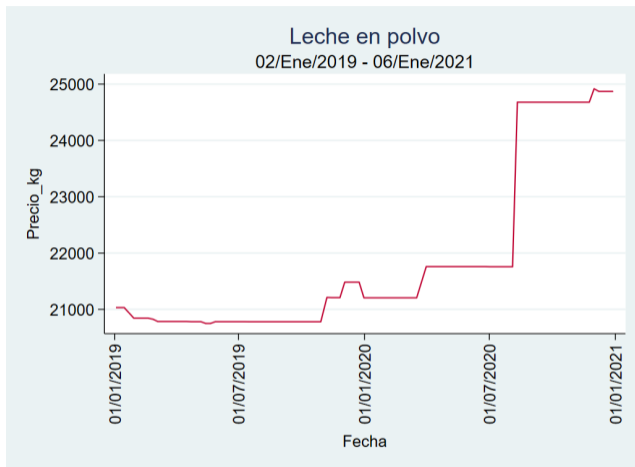

Armenia - Mercar

Nota: se reporta el precio promedio diario del mercado.

Fuente: SIPSA, 2020.