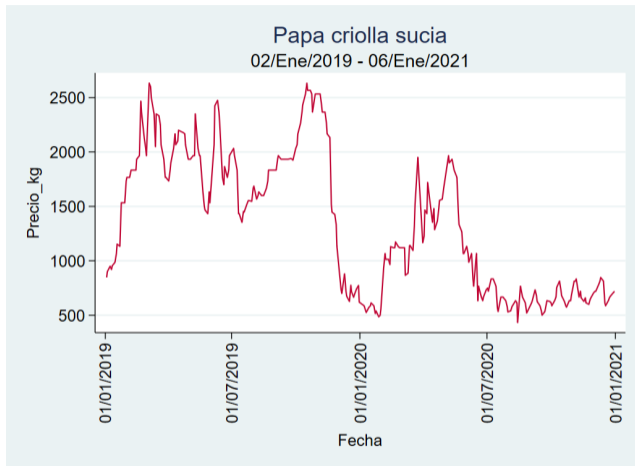

Papa Criolla Sucia

El futuro
es de todos

Gobierno
de Colombia

Barranquilla - Barranquillita

Nota: se reporta el precio promedio diario del mercado.

Fuente: SIPSA, 2020.

Bogotá - Corabastos

Nota: se reporta el precio promedio diario del mercado.

Fuente: SIPSA, 2020.

Cali – Cavasa

Nota: se reporta el precio promedio diario del mercado.

Fuente: SIPSA, 2020.

Tunja – Complejo de Servicios del Sur

Nota: se reporta el precio promedio diario del mercado.

Fuente: SIPSA, 2020.

Papa R-12 Negra

El futuro
es de todos

Gobierno
de Colombia

Bogotá - Corabastos

Nota: se reporta el precio promedio diario del mercado.

Fuente: SIPSA, 2020.

Bucaramanga – Centroavastos

Nota: se reporta el precio promedio diario del mercado.

Fuente: SIPSA, 2020.

Manizales – Centro Galerías

Nota: se reporta el precio promedio diario del mercado.

Fuente: SIPSA, 2020.

Medellín – Centro Mayorista de Antioquia