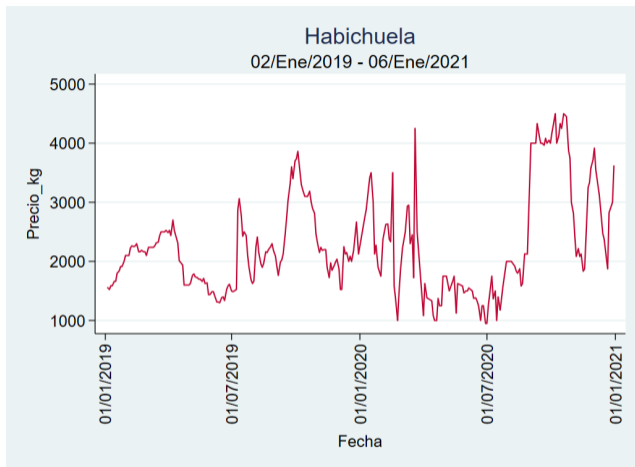

Cartagena - Bazurto

Nota: se reporta el precio promedio diario del mercado.

Fuente: SIPSA, 2020.