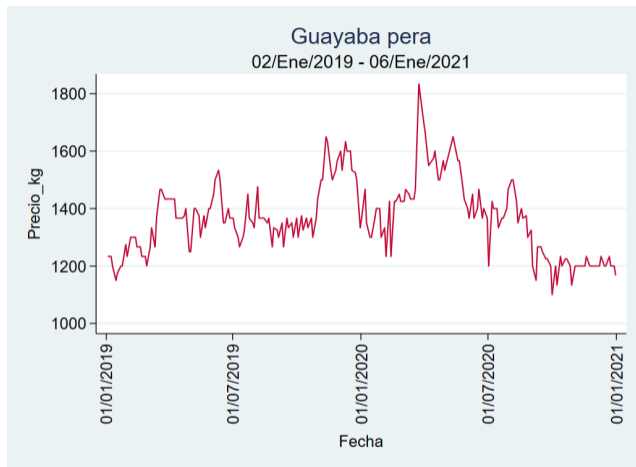

Nota: se reporta el precio promedio diario del mercado.

Fuente: SIPSA, 2020.

Cúcuta - Cenabastos

Nota: se reporta el precio promedio diario del mercado.

Fuente: SIPSA, 2020.

Ibagué - Plaza La 21

Nota: se reporta el precio promedio diario del mercado.

Fuente: SIPSA, 2020.

Manizales - Centro Galerías

Nota: se reporta el precio promedio diario del mercado.

Fuente: SIPSA, 2020.

Medellín - Central Mayorista de Antioquia

Nota: se reporta el precio promedio diario del mercado.

Fuente: SIPSA, 2020.

Neiva - Surabastos

Nota: se reporta el precio promedio diario del mercado.

Fuente: SIPSA, 2020.

Pereira - La 41

Nota: se reporta el precio promedio diario del mercado.

Fuente: SIPSA, 2020.

Tunja - Complejo de Servicios del Sur

Nota: se reporta el precio promedio diario del mercado.

Fuente: SIPSA, 2020.

Limón Tahití

El futuro
es de todos

Gobierno
de Colombia

Armenia - Mercar

Nota: se reporta el precio promedio diario del mercado.