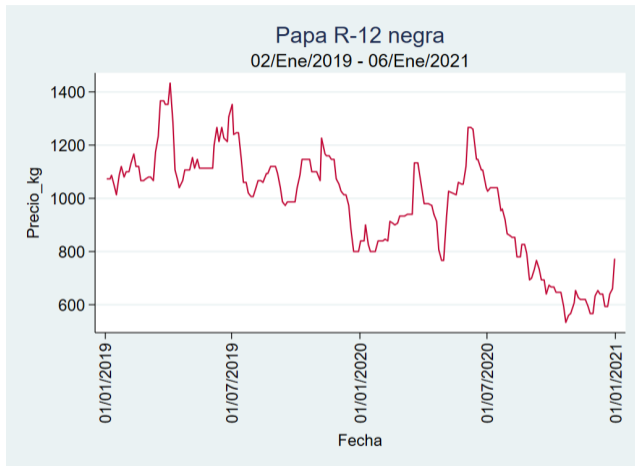

Fuente: SIPSA, 2020.

Cali – Cavasa

Nota: se reporta el precio promedio diario del mercado.

Fuente: SIPSA, 2020.

Tunja – Complejo de Servicios del Sur

Nota: se reporta el precio promedio diario del mercado.

Fuente: SIPSA, 2020.

Papa R-12 Negra

El futuro
es de todos

Gobierno
de Colombia

Bogotá - Corabastos

Nota: se reporta el precio promedio diario del mercado.

Fuente: SIPSA, 2020.

Bucaramanga – Centroavastos

Nota: se reporta el precio promedio diario del mercado.

Fuente: SIPSA, 2020.

Manizales – Centro Galerías

Nota: se reporta el precio promedio diario del mercado.

Fuente: SIPSA, 2020.

Medellín – Centro Mayorista de Antioquia