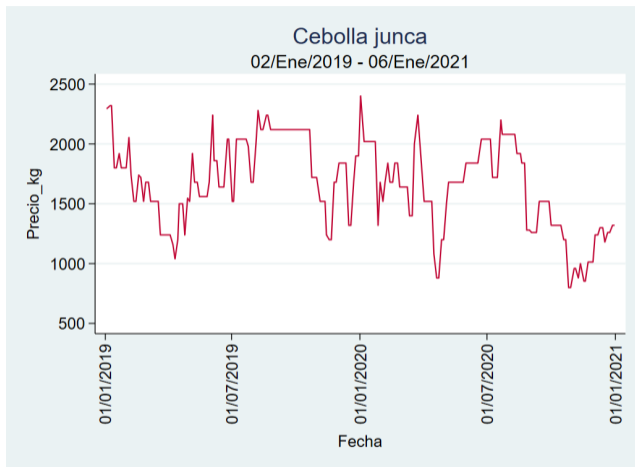

Fuente: SIPSA, 2020.

Cebolla Junca

El futuro
es de todos

Gobierno
de Colombia

Armenia - Mercar

Nota: se reporta el precio promedio diario del mercado.

Fuente: SIPSA, 2020.

Bucaramanga - Centroabastos

Nota: se reporta el precio promedio diario del mercado.

Fuente: SIPSA, 2020.

Manizales - Centro Galerías

Nota: se reporta el precio promedio diario del mercado.

Fuente: SIPSA, 2020.

Medellín - Central Mayorista de Antioquia