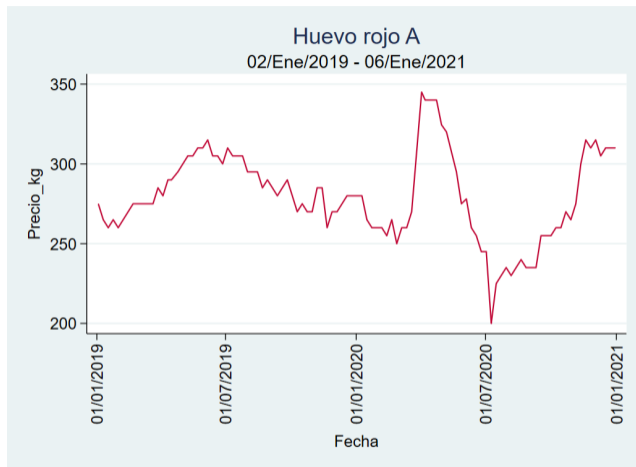

Neiva - Surabastos

Nota: se reporta el precio promedio diario del mercado.

Fuente: SIPSA, 2020.