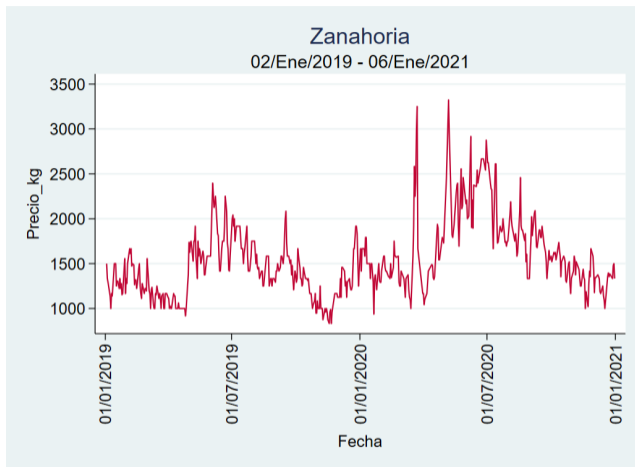

Bogotá - Corabastos

Nota: se reporta el precio promedio diario del mercado.

Fuente: SIPSA, 2020.