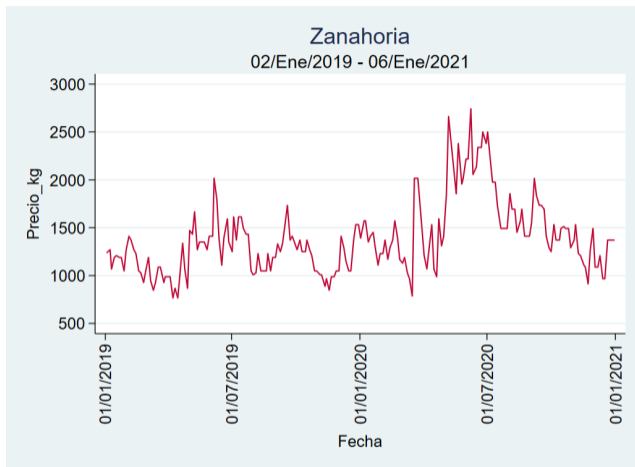

Fuente: SIPSA, 2020.

Ibagué – Plaza La 21

Nota: se reporta el precio promedio diario del mercado.

Fuente: SIPSA, 2020.

Manizales – Centro Galerías

Nota: se reporta el precio promedio diario del mercado.

Fuente: SIPSA, 2020.