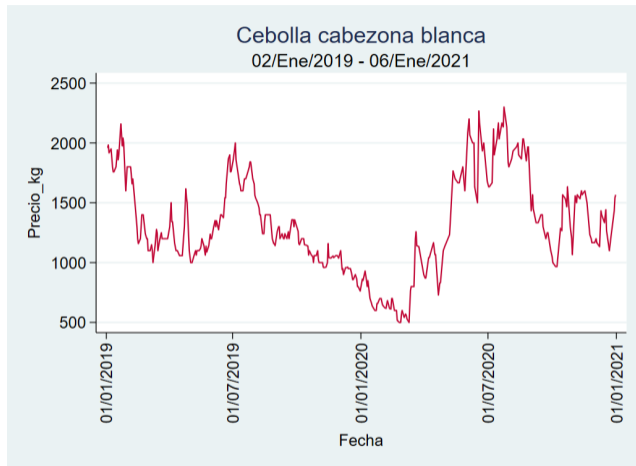

Fuente: SIPSA, 2020.

Tunja - Complejo de Servicios del Sur

Nota: se reporta el precio promedio diario del mercado.

Fuente: SIPSA, 2020.

Cebolla Cabezona Blanca

El futuro
es de todos

Gobierno
de Colombia

Armenia - Mercar

Fuente: SIPSA, 2020.

Bucaramanga - Centroabastos

Nota: se reporta el precio promedio diario del mercado.

Fuente: SIPSA, 2020.

Cartagena - Bazurto

Nota: se reporta el precio promedio diario del mercado.

Fuente: SIPSA, 2020.

Cúcuta - Cenabastos

Nota: se reporta el precio promedio diario del mercado.

Fuente: SIPSA, 2020.

Ibagué - Plaza La 21

Nota: se reporta el precio promedio diario del mercado.

Fuente: SIPSA, 2020.

Manizales - Centro Galerías