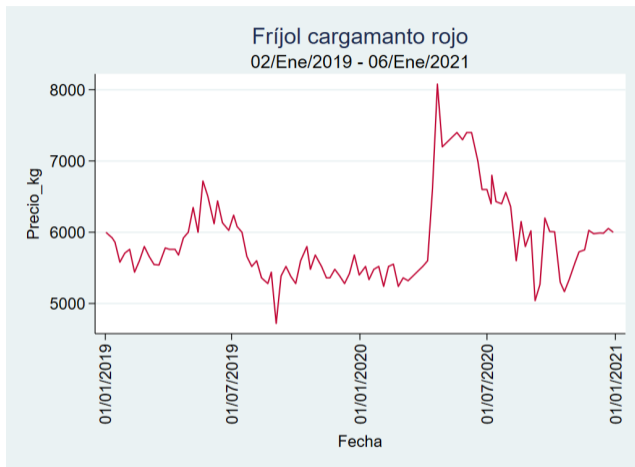

Bogotá - Corabastos

Nota: se reporta el precio promedio diario del mercado.

Fuente: SIPSA, 2020.