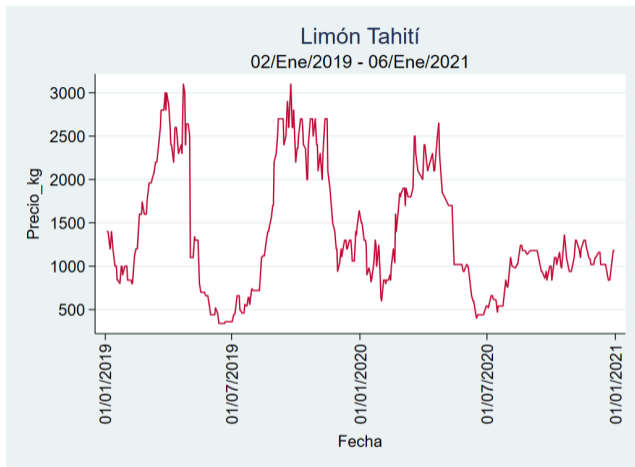

Tunja - Complejo de Servicios del Sur

Nota: se reporta el precio promedio diario del mercado.

Fuente: SIPSA, 2020.

Limón Tahití

El futuro
es de todos

Gobierno
de Colombia

Armenia - Mercar

Nota: se reporta el precio promedio diario del mercado.

Fuente: SIPSA, 2020.

Barranquilla - Barranquillita

Nota: se reporta el precio promedio diario del mercado.

Fuente: SIPSA, 2020.

Bogotá - Corabastos

Nota: se reporta el precio promedio diario del mercado.

Fuente: SIPSA, 2020.

Bucaramanga - Centroabastos

Nota: se reporta el precio promedio diario del mercado.

Fuente: SIPSA, 2020.

Cali - Cavasa

Nota: se reporta el precio promedio diario del mercado.

Fuente: SIPSA, 2020.

Cali - Santa Helena

Nota: se reporta el precio promedio diario del mercado.

Fuente: SIPSA, 2020.

Cartagena - Bazurto

Nota: se reporta el precio promedio diario del mercado.

Fuente: SIPSA, 2020.

Cúcuta - Cenabastos

Nota: se reporta el precio promedio diario del mercado.