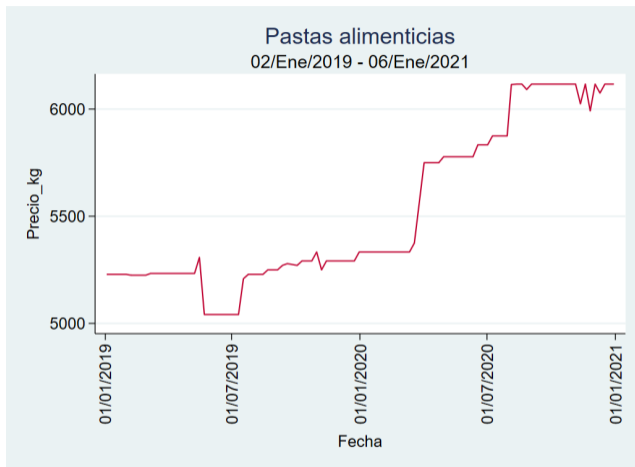

Fuente: SIPSA, 2020.

Ibagué - Plaza La 21

Nota: se reporta el precio promedio diario del mercado.

Fuente: SIPSA, 2020.

Medellín - Central Mayorista de Antioquia

Nota: se reporta el precio promedio diario del mercado.