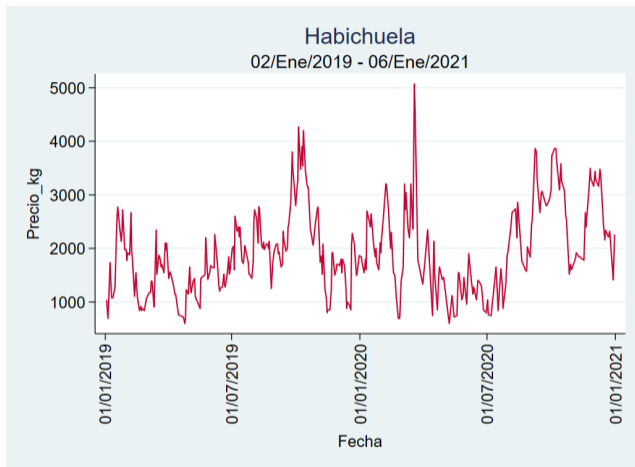

Neiva - Surabastos

Nota: se reporta el precio promedio diario del mercado.

Fuente: SIPSA, 2020.