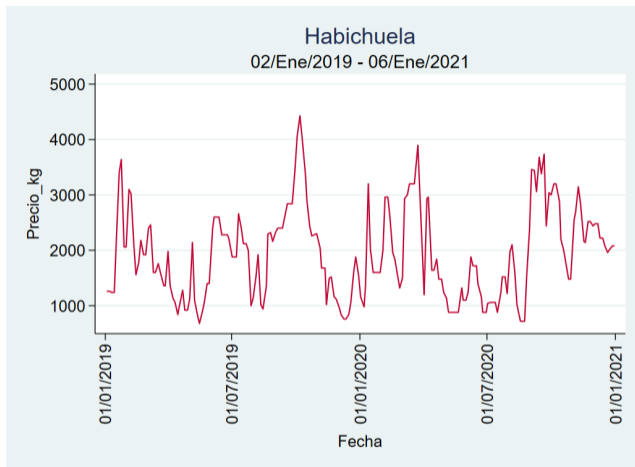

Cúcuta - Cenabastos

Nota: se reporta el precio promedio diario del mercado.

Fuente: SIPSA, 2020.

Ibagué - Plaza La 21

Nota: se reporta el precio promedio diario del mercado.

Fuente: SIPSA, 2020.

Manizales - Centro Galerías