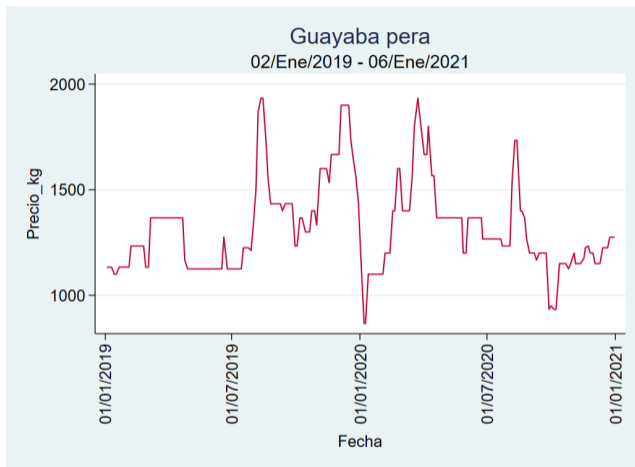

Cali - Cavasa

Nota: se reporta el precio promedio diario del mercado.

Fuente: SIPSA, 2020.

Cali - Santa Helena

Nota: se reporta el precio promedio diario del mercado.

Fuente: SIPSA, 2020.

Cartagena - Bazurto

Nota: se reporta el precio promedio diario del mercado.

Fuente: SIPSA, 2020.

Cúcuta - Cenabastos

Nota: se reporta el precio promedio diario del mercado.

Fuente: SIPSA, 2020.

Ibagué - Plaza La 21

Nota: se reporta el precio promedio diario del mercado.

Fuente: SIPSA, 2020.

Manizales - Centro Galerías

Nota: se reporta el precio promedio diario del mercado.

Fuente: SIPSA, 2020.

Medellín - Central Mayorista de Antioquia

Nota: se reporta el precio promedio diario del mercado.