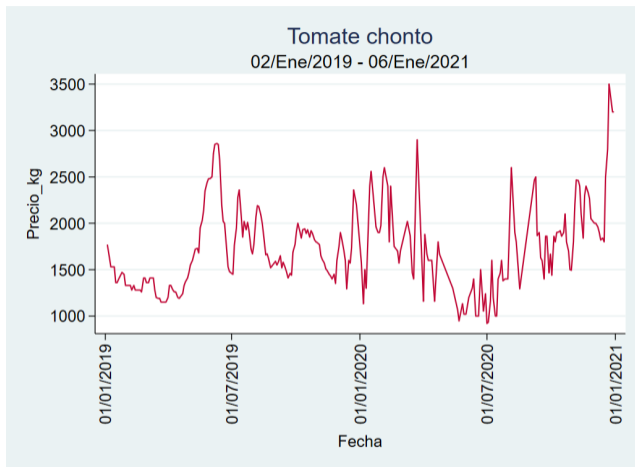

Cartagena – Bazurto

Nota: se reporta el precio promedio diario del mercado.

Fuente: SIPSA, 2020.

Cúcuta - Cenabastos

Nota: se reporta el precio promedio diario del mercado.

Fuente: SIPSA, 2020.

Ibagué – Plaza La 21