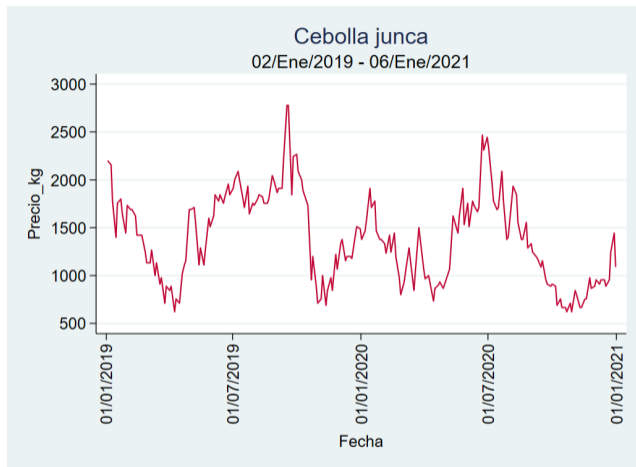

Fuente: SIPSA, 2020.

Cebolla Junca

El futuro
es de todos

Gobierno
de Colombia

Armenia - Mercar

Nota: se reporta el precio promedio diario del mercado.

Fuente: SIPSA, 2020.

Bucaramanga - Centroabastos

Nota: se reporta el precio promedio diario del mercado.

Fuente: SIPSA, 2020.

Manizales - Centro Galerías

Nota: se reporta el precio promedio diario del mercado.

Fuente: SIPSA, 2020.

Medellín - Central Mayorista de Antioquia

Nota: se reporta el precio promedio diario del mercado.

Fuente: SIPSA, 2020.

Pereira - La 41

Nota: se reporta el precio promedio diario del mercado.

Fuente: SIPSA, 2020.

Habichuela

El futuro
es de todos

Gobierno
de Colombia