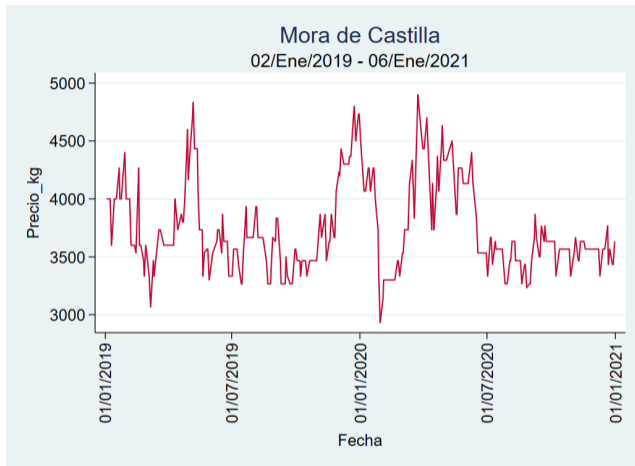

Cali - Santa Helena

Nota: se reporta el precio promedio diario del mercado.

Fuente: SIPSA, 2020.

Cúcuta - Cenabastos

Nota: se reporta el precio promedio diario del mercado.

Fuente: SIPSA, 2020.

Ibagué - Plaza La 21

Nota: se reporta el precio promedio diario del mercado.

Fuente: SIPSA, 2020.

Manizales - Centro Galerías

Nota: se reporta el precio promedio diario del mercado.

Fuente: SIPSA, 2020.

Pereira - La 41

Nota: se reporta el precio promedio diario del mercado.

Fuente: SIPSA, 2020.

Tunja - Complejo de Servicios del Sur

Nota: se reporta el precio promedio diario del mercado.

Fuente: SIPSA, 2020.

Mora de Castilla

El futuro
es de todos

Gobierno
de Colombia

Armenia - Mercar

Nota: se reporta el precio promedio diario del mercado.

Fuente: SIPSA, 2020.

Barranquilla - Barranquillita

Nota: se reporta el precio promedio diario del mercado.

Fuente: SIPSA, 2020.

Bogotá - Corabastos

Nota: se reporta el precio promedio diario del mercado.