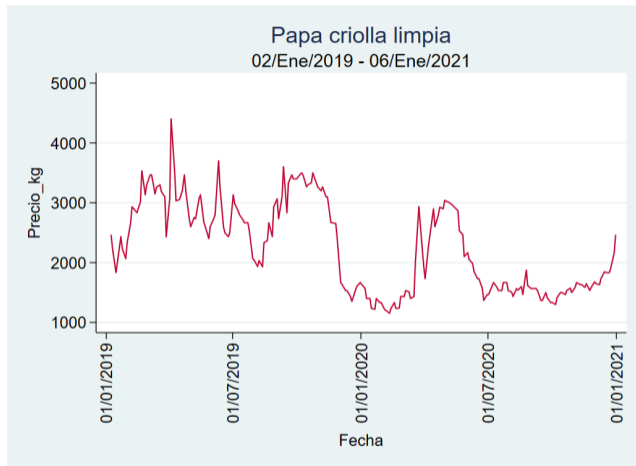

Fuente: SIPSA, 2020.

Cartagena – Bazurto

Nota: se reporta el precio promedio diario del mercado.

Fuente: SIPSA, 2020.

Cúcuta - Cenabastos

Nota: se reporta el precio promedio diario del mercado.

Fuente: SIPSA, 2020.

Ibagué – Plaza La 21

Nota: se reporta el precio promedio diario del mercado.

Fuente: SIPSA, 2020.

Manizales – Centro Galerías

Nota: se reporta el precio promedio diario del mercado.

Fuente: SIPSA, 2020.

Medellín – Centro Mayorista de Antioquia

Nota: se reporta el precio promedio diario del mercado.

Fuente: SIPSA, 2020.

Neiva - Surabastos

Nota: se reporta el precio promedio diario del mercado.

Fuente: SIPSA, 2020.

Pereira – La 41

Nota: se reporta el precio promedio diario del mercado.

Fuente: SIPSA, 2020.

Santa Marta

Nota: se reporta el precio promedio diario del mercado.

Fuente: SIPSA, 2020.

Tunja – Complejo de Servicios del Sur

Nota: se reporta el precio promedio diario del mercado.

Fuente: SIPSA, 2020.