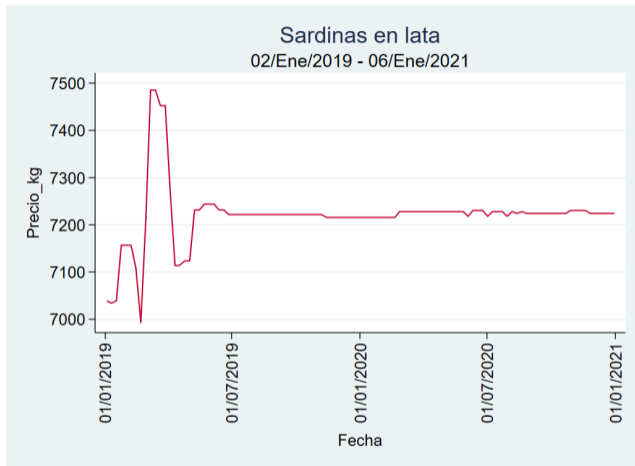

Santa Marta

Nota: se reporta el precio promedio diario del mercado.

Fuente: SIPSA, 2020.