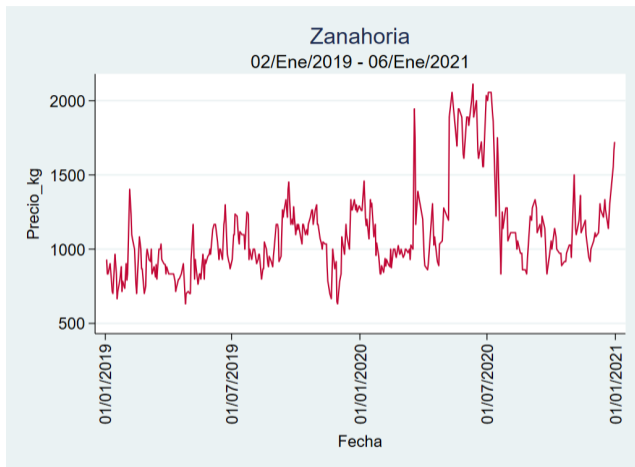

Cúcuta - Cenabastos

Nota: se reporta el precio promedio diario del mercado.

Fuente: SIPSA, 2020.