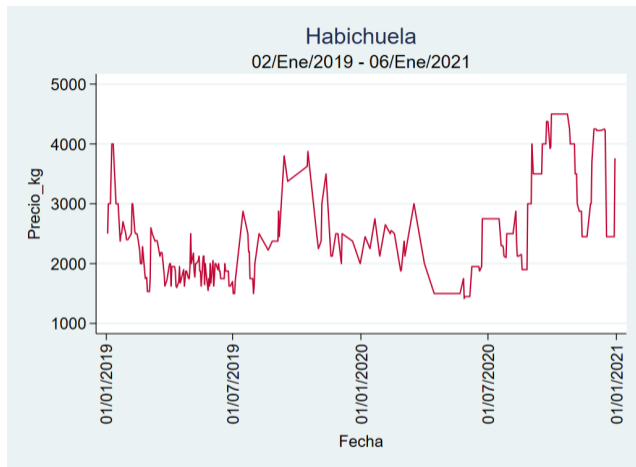

Santa Marta

Nota: se reporta el precio promedio diario del mercado.

Fuente: SIPSA, 2020.