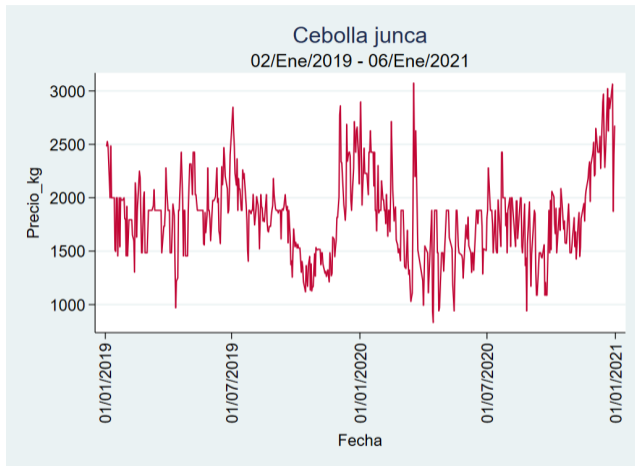

Fuente: SIPSA, 2020.

Cebolla Junca

El futuro
es de todos

Gobierno
de Colombia

Armenia - Mercar

Nota: se reporta el precio promedio diario del mercado.

Fuente: SIPSA, 2020.

Bucaramanga - Centroabastos

Nota: se reporta el precio promedio diario del mercado.

Fuente: SIPSA, 2020.

Manizales - Centro Galerías

Nota: se reporta el precio promedio diario del mercado.

Fuente: SIPSA, 2020.

Medellín - Central Mayorista de Antioquia

Nota: se reporta el precio promedio diario del mercado.

Fuente: SIPSA, 2020.

Pereira - La 41

Nota: se reporta el precio promedio diario del mercado.

Fuente: SIPSA, 2020.

Habichuela

El futuro
es de todos

Gobierno
de Colombia