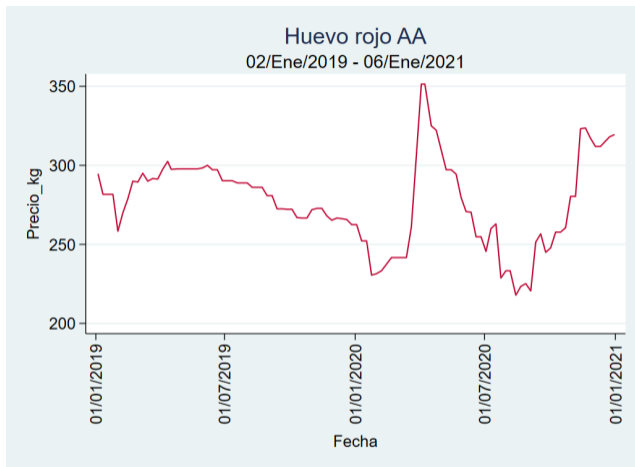

Cúcuta - Cenabastos

Nota: se reporta el precio promedio diario del mercado.

Fuente: SIPSA, 2020.