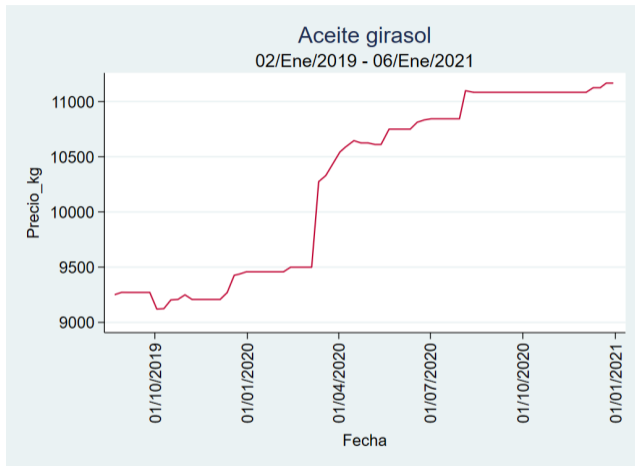

Medellín - Central Mayorista de Antioquia

Nota: se reporta el precio promedio diario del mercado.

Fuente: SIPSA, 2020.