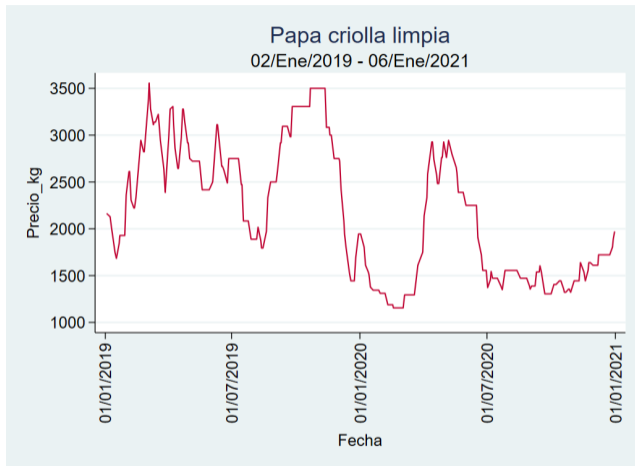

Pereira – La 41

Nota: se reporta el precio promedio diario del mercado.

Fuente: SIPSA, 2020.

Santa Marta

Nota: se reporta el precio promedio diario del mercado.

Fuente: SIPSA, 2020.

Tunja – Complejo de Servicios del Sur

Nota: se reporta el precio promedio diario del mercado.

Fuente: SIPSA, 2020.

Tubérculos, Raíces y Plátanos

El futuro
es de todos

Gobierno
de Colombia

Papa Criolla Limpia

El futuro
es de todos

Gobierno
de Colombia

Armenia - Mercar

Nota: se reporta el precio promedio diario del mercado.

Fuente: SIPSA, 2020.

Bogotá - Corabastos

Nota: se reporta el precio promedio diario del mercado.

Fuente: SIPSA, 2020.

Bucaramanga - Centroabastos