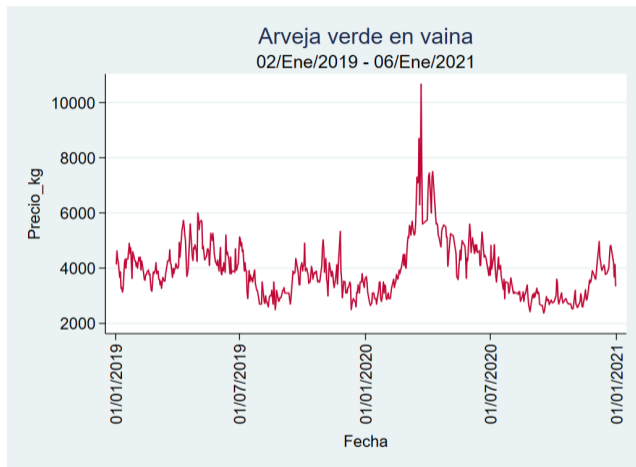

Fuente: SIPSA, 2020.

Barranquilla - Barranquillita

Nota: se reporta el precio promedio diario del mercado.

Fuente: SIPSA, 2020.

Bogotá - Corabastos

Nota: se reporta el precio promedio diario del mercado.

Fuente: SIPSA, 2020.

Bucaramanga - Centroabastos

Nota: se reporta el precio promedio diario del mercado.

Fuente: SIPSA, 2020.

Cúcuta - Cenabastos

Nota: se reporta el precio promedio diario del mercado.

Fuente: SIPSA, 2020.

Ibagué - Plaza La 21