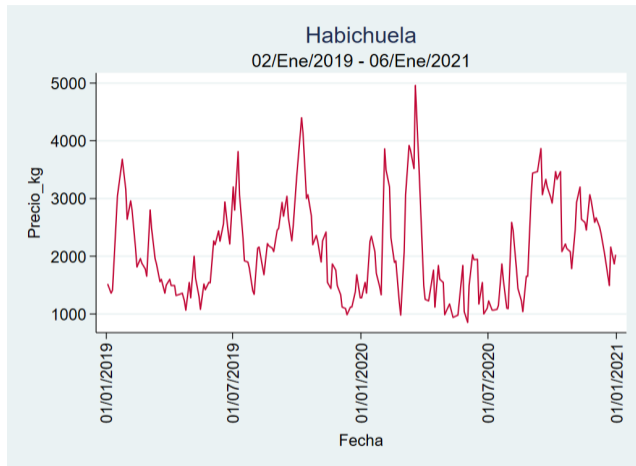

Pereira - La 41

Nota: se reporta el precio promedio diario del mercado.

Fuente: SIPSA, 2020.