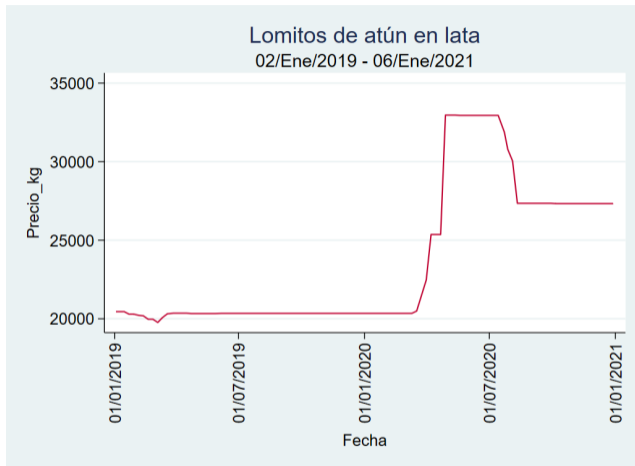

Armenia - Mercar

Nota: se reporta el precio promedio diario del mercado.

Fuente: SIPSA, 2020.