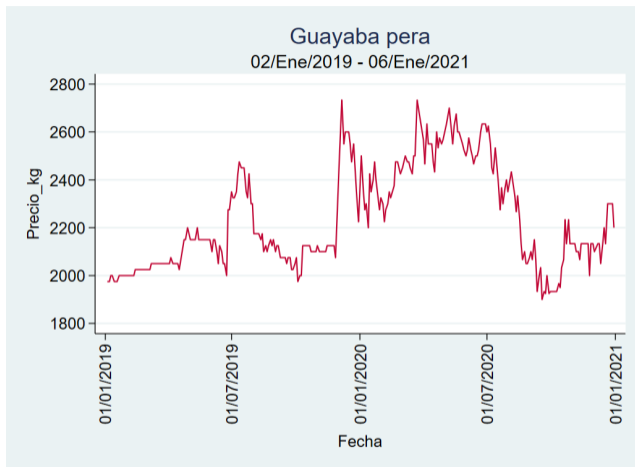

Fuente: SIPSA, 2020.

Bogotá - Corabastos

Nota: se reporta el precio promedio diario del mercado.

Fuente: SIPSA, 2020.

Bucaramanga - Centroabastos

Nota: se reporta el precio promedio diario del mercado.

Fuente: SIPSA, 2020.

Cali - Cavasa

Nota: se reporta el precio promedio diario del mercado.

Fuente: SIPSA, 2020.

Cali - Santa Helena

Nota: se reporta el precio promedio diario del mercado.

Fuente: SIPSA, 2020.

Cartagena - Bazurto

Nota: se reporta el precio promedio diario del mercado.

Fuente: SIPSA, 2020.

Cúcuta - Cenabastos

Nota: se reporta el precio promedio diario del mercado.

Fuente: SIPSA, 2020.

Ibagué - Plaza La 21

Nota: se reporta el precio promedio diario del mercado.

Fuente: SIPSA, 2020.

Manizales - Centro Galerías

Nota: se reporta el precio promedio diario del mercado.

Fuente: SIPSA, 2020.

Medellín - Central Mayorista de Antioquia

Nota: se reporta el precio promedio diario del mercado.