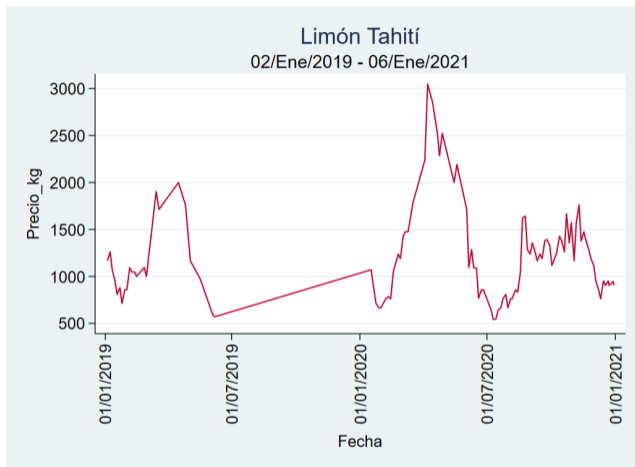

Fuente: SIPSA, 2020.

Barranquilla - Barranquillita

Nota: se reporta el precio promedio diario del mercado.

Fuente: SIPSA, 2020.

Bogotá - Corabastos

Nota: se reporta el precio promedio diario del mercado.

Fuente: SIPSA, 2020.

Bucaramanga - Centroabastos

Nota: se reporta el precio promedio diario del mercado.

Fuente: SIPSA, 2020.

Cali - Cavasa

Nota: se reporta el precio promedio diario del mercado.

Fuente: SIPSA, 2020.

Cali - Santa Helena

Nota: se reporta el precio promedio diario del mercado.

Fuente: SIPSA, 2020.

Cartagena - Bazurto

Nota: se reporta el precio promedio diario del mercado.

Fuente: SIPSA, 2020.

Cúcuta - Cenabastos

Nota: se reporta el precio promedio diario del mercado.

Fuente: SIPSA, 2020.

Ibagué - Plaza La 21

Nota: se reporta el precio promedio diario del mercado.

Fuente: SIPSA, 2020.

Manizales - Centro Galerías

Nota: se reporta el precio promedio diario del mercado.

Fuente: SIPSA, 2020.