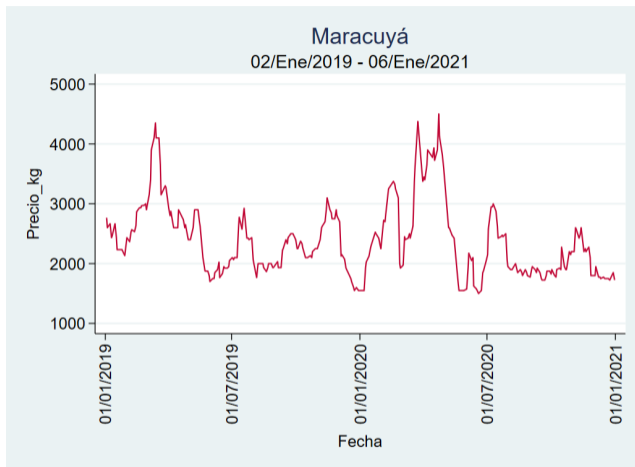

Cali - Santa Helena

Nota: se reporta el precio promedio diario del mercado.

Fuente: SIPSA, 2020.

Cúcuta - Cenabastos

Nota: se reporta el precio promedio diario del mercado.

Fuente: SIPSA, 2020.

Ibagué - Plaza La 21

Nota: se reporta el precio promedio diario del mercado.

Fuente: SIPSA, 2020.

Manizales - Centro Galerías

Nota: se reporta el precio promedio diario del mercado.

Fuente: SIPSA, 2020.

Pereira - La 41

Nota: se reporta el precio promedio diario del mercado.

Fuente: SIPSA, 2020.

Tunja - Complejo de Servicios del Sur

Nota: se reporta el precio promedio diario del mercado.

Fuente: SIPSA, 2020.

Mora de Castilla

El futuro
es de todos

Gobierno
de Colombia

Armenia - Mercar

Nota: se reporta el precio promedio diario del mercado.

Fuente: SIPSA, 2020.

Barranquilla - Barranquillita

Nota: se reporta el precio promedio diario del mercado.

Fuente: SIPSA, 2020.

Bogotá - Corabastos

Nota: se reporta el precio promedio diario del mercado.