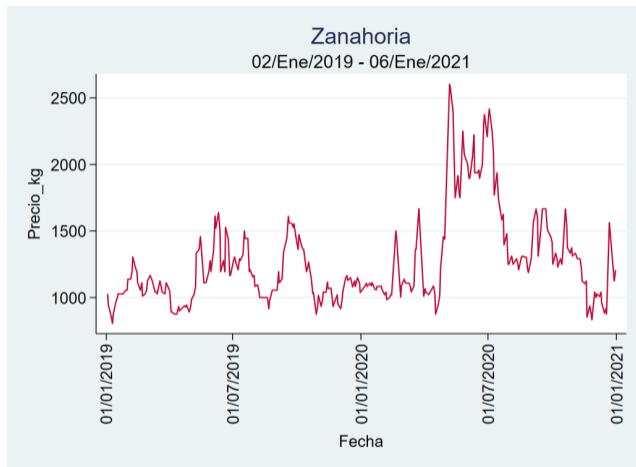

Tunja – Complejo de Servicios del Sur

Nota: se reporta el precio promedio diario del mercado.

Fuente: SIPSA, 2020.