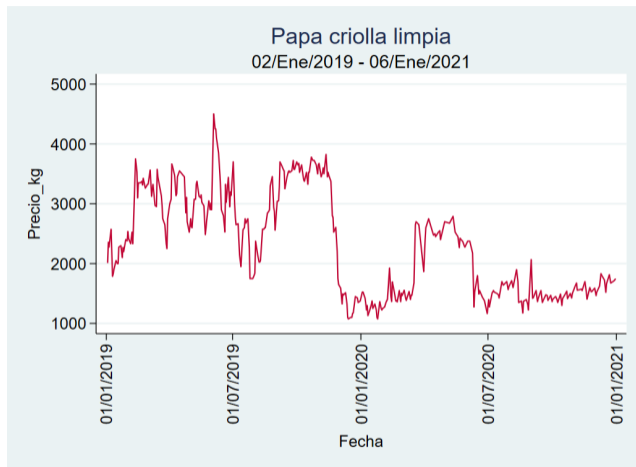

Fuente: SIPSA, 2020.

Cartagena – Bazurto

Nota: se reporta el precio promedio diario del mercado.

Fuente: SIPSA, 2020.

Cúcuta - Cenabastos

Nota: se reporta el precio promedio diario del mercado.

Fuente: SIPSA, 2020.

Ibagué – Plaza La 21

Nota: se reporta el precio promedio diario del mercado.

Fuente: SIPSA, 2020.

Manizales – Centro Galerías

Nota: se reporta el precio promedio diario del mercado.

Fuente: SIPSA, 2020.

Medellín – Centro Mayorista de Antioquia

Nota: se reporta el precio promedio diario del mercado.

Fuente: SIPSA, 2020.

Neiva - Surabastos

Nota: se reporta el precio promedio diario del mercado.

Fuente: SIPSA, 2020.

Pereira – La 41

Nota: se reporta el precio promedio diario del mercado.