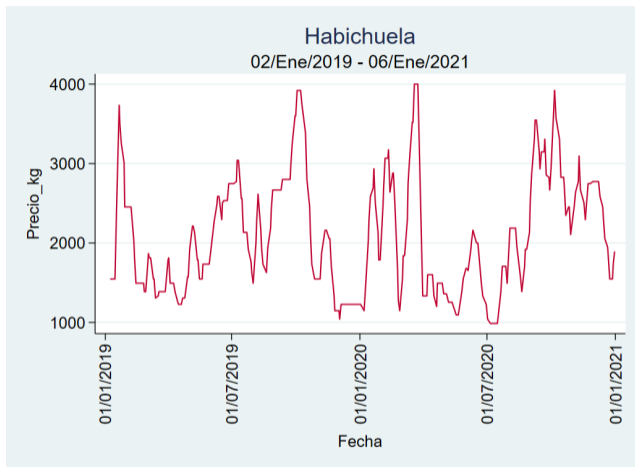

Armenia - Mercar

Nota: se reporta el precio promedio diario del mercado.

Fuente: SIPSA, 2020.