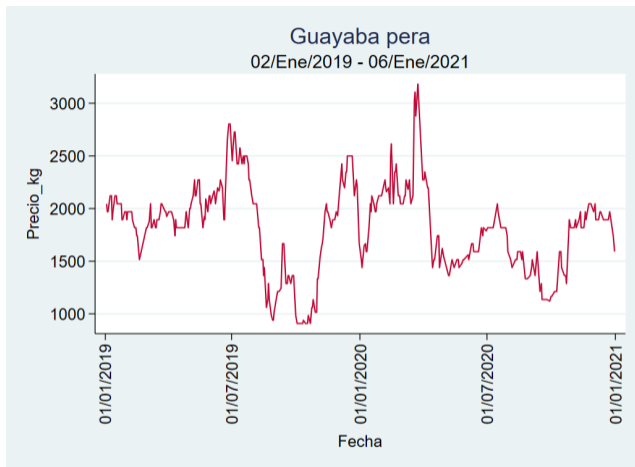

Fuente: SIPSA, 2020.

Bogotá - Corabastos

Nota: se reporta el precio promedio diario del mercado.

Fuente: SIPSA, 2020.

Bucaramanga - Centroabastos

Nota: se reporta el precio promedio diario del mercado.

Fuente: SIPSA, 2020.

Cali - Cavasa

Nota: se reporta el precio promedio diario del mercado.

Fuente: SIPSA, 2020.

Cali - Santa Helena

Nota: se reporta el precio promedio diario del mercado.

Fuente: SIPSA, 2020.

Cartagena - Bazurto

Nota: se reporta el precio promedio diario del mercado.

Fuente: SIPSA, 2020.

Cúcuta - Cenabastos

Nota: se reporta el precio promedio diario del mercado.

Fuente: SIPSA, 2020.

Ibagué - Plaza La 21

Nota: se reporta el precio promedio diario del mercado.

Fuente: SIPSA, 2020.

Manizales - Centro Galerías

Nota: se reporta el precio promedio diario del mercado.

Fuente: SIPSA, 2020.

Medellín - Central Mayorista de Antioquia

Nota: se reporta el precio promedio diario del mercado.