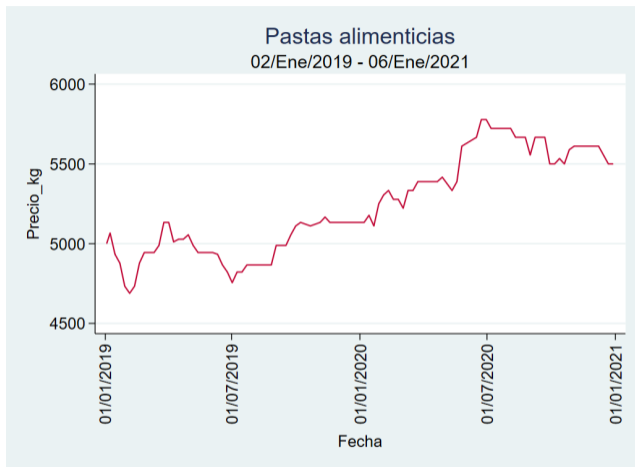

Bogotá - Corabastos

Nota: se reporta el precio promedio diario del mercado.

Fuente: SIPSA, 2020.

Bucaramanga - Centroabastos

Nota: se reporta el precio promedio diario del mercado.

Fuente: SIPSA, 2020.

Cali - Santa Helena