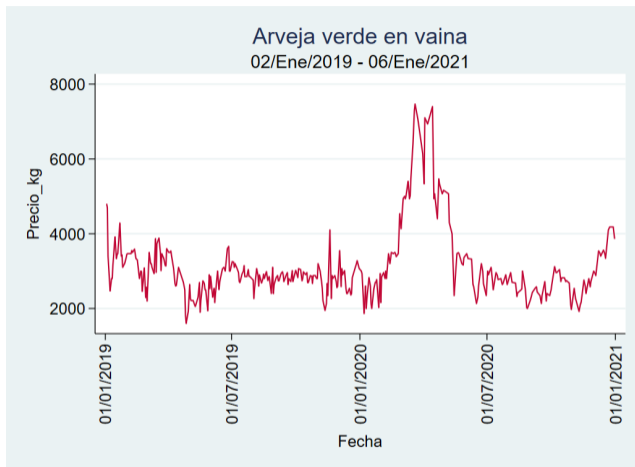

Neiva - Surabastos

Nota: se reporta el precio promedio diario del mercado.

Fuente: SIPSA, 2020.