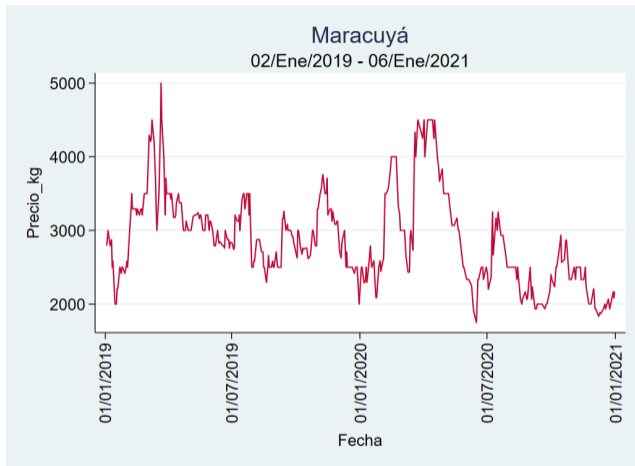

Maracuyá

El futuro
es de todos

Gobierno
de Colombia

Armenia - Mercar

Nota: se reporta el precio promedio diario del mercado.

Fuente: SIPSA, 2020.

Bogotá - Corabastos

Nota: se reporta el precio promedio diario del mercado.

Fuente: SIPSA, 2020.

Bucaramanga - Centroabastos

Nota: se reporta el precio promedio diario del mercado.

Fuente: SIPSA, 2020.

Cali - Cavasa

Nota: se reporta el precio promedio diario del mercado.

Fuente: SIPSA, 2020.

Cali - Santa Helena

Nota: se reporta el precio promedio diario del mercado.

Fuente: SIPSA, 2020.

Cúcuta - Cenabastos

Nota: se reporta el precio promedio diario del mercado.

Fuente: SIPSA, 2020.

Ibagué - Plaza La 21

Nota: se reporta el precio promedio diario del mercado.

Fuente: SIPSA, 2020.

Manizales - Centro Galerías

Nota: se reporta el precio promedio diario del mercado.

Fuente: SIPSA, 2020.

Pereira - La 41

Nota: se reporta el precio promedio diario del mercado.