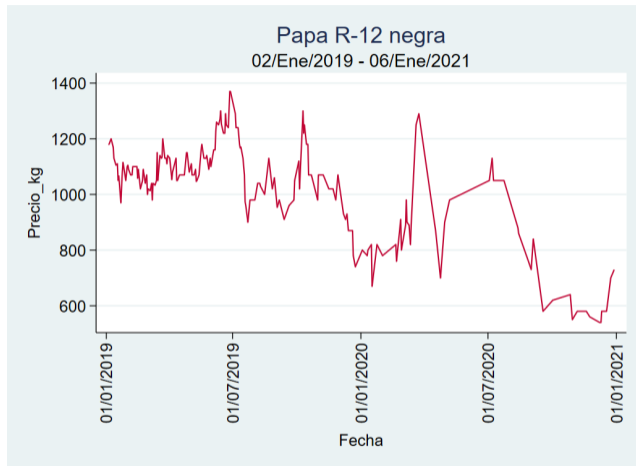

Neiva - Surabastos

Nota: se reporta el precio promedio diario del mercado.

Fuente: SIPSA, 2020.