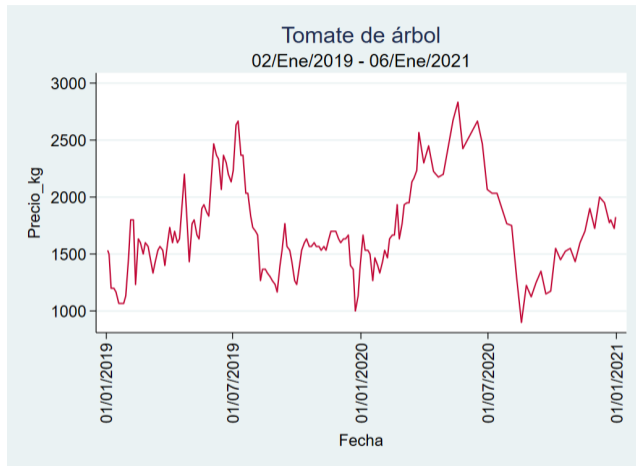

Fuente: SIPSA, 2020.

Barranquilla - Barranquillita

Nota: se reporta el precio promedio diario del mercado.

Fuente: SIPSA, 2020.

Bogotá - Corabastos

Nota: se reporta el precio promedio diario del mercado.

Fuente: SIPSA, 2020.

Bucaramanga – Centroabastos

Nota: se reporta el precio promedio diario del mercado.

Fuente: SIPSA, 2020.

Cali – Cavasa

Nota: se reporta el precio promedio diario del mercado.

Fuente: SIPSA, 2020.

Cali – Santa Helena

Nota: se reporta el precio promedio diario del mercado.

Fuente: SIPSA, 2020.

Cartagena – Bazurto

Nota: se reporta el precio promedio diario del mercado.

Fuente: SIPSA, 2020.

Cúcuta - Cenabastos

Nota: se reporta el precio promedio diario del mercado.

Fuente: SIPSA, 2020.

Ibagué – Plaza La 21

Nota: se reporta el precio promedio diario del mercado.

Fuente: SIPSA, 2020.

Manizales – Centro Galerías

Nota: se reporta el precio promedio diario del mercado.

Fuente: SIPSA, 2020.