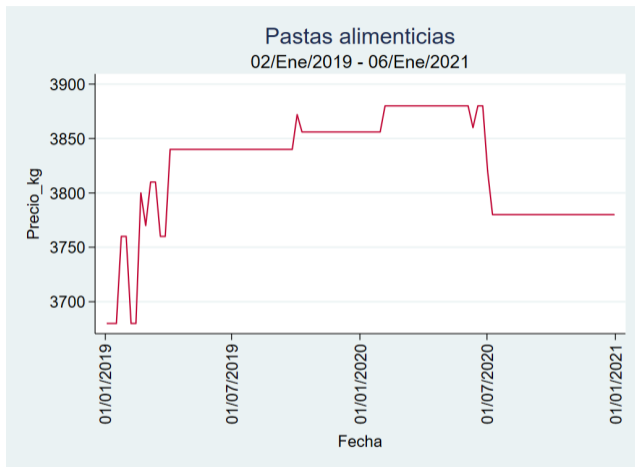

Santa Marta

Nota: se reporta el precio promedio diario del mercado.

Fuente: SIPSA, 2020.