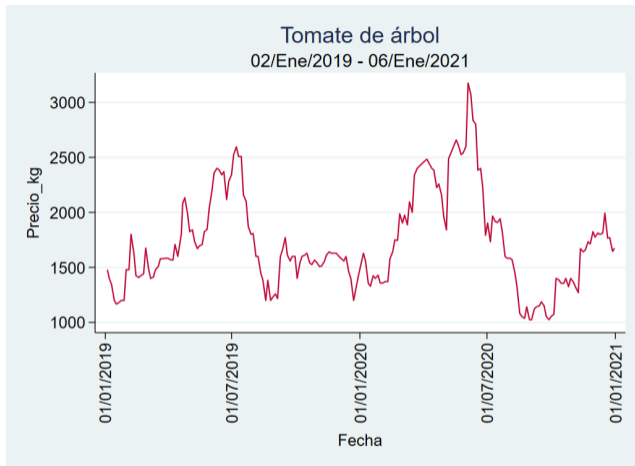

Tunja – Complejo de Servicios del Sur

Nota: se reporta el precio promedio diario del mercado.

Fuente: SIPSA, 2020.

Tomate de Árbol

El futuro
es de todos

Gobierno
de Colombia

Armenia - Mercar

Nota: se reporta el precio promedio diario del mercado.

Fuente: SIPSA, 2020.

Barranquilla - Barranquillita

Nota: se reporta el precio promedio diario del mercado.

Fuente: SIPSA, 2020.

Bogotá - Corabastos

Nota: se reporta el precio promedio diario del mercado.

Fuente: SIPSA, 2020.

Bucaramanga – Centroabastos

Nota: se reporta el precio promedio diario del mercado.

Fuente: SIPSA, 2020.

Cali – Cavasa

Nota: se reporta el precio promedio diario del mercado.

Fuente: SIPSA, 2020.

Cali – Santa Helena

Nota: se reporta el precio promedio diario del mercado.

Fuente: SIPSA, 2020.

Cartagena – Bazurto

Nota: se reporta el precio promedio diario del mercado.

Fuente: SIPSA, 2020.

Cúcuta - Cenabastos

Nota: se reporta el precio promedio diario del mercado.