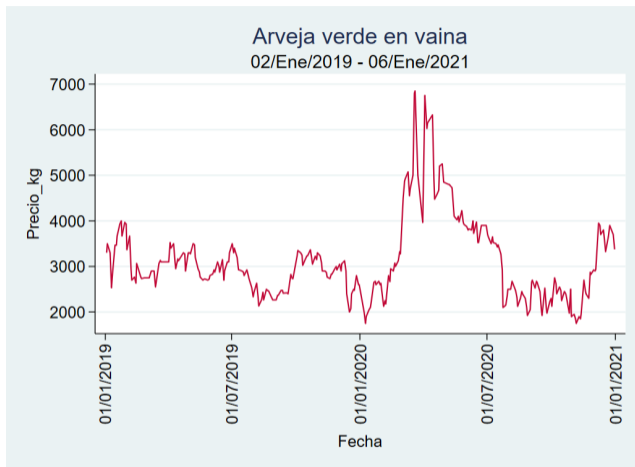

Bucaramanga - Centroabastos

Nota: se reporta el precio promedio diario del mercado.

Fuente: SIPSA, 2020.

Cúcuta - Cenabastos

Nota: se reporta el precio promedio diario del mercado.

Fuente: SIPSA, 2020.

Ibagué - Plaza La 21

Nota: se reporta el precio promedio diario del mercado.

Fuente: SIPSA, 2020.

Manizales - Centro Galerías

Nota: se reporta el precio promedio diario del mercado.

Fuente: SIPSA, 2020.

Medellín - Central Mayorista de Antioquia

Nota: se reporta el precio promedio diario del mercado.

Fuente: SIPSA, 2020.

Neiva - Surabastos

Nota: se reporta el precio promedio diario del mercado.

Fuente: SIPSA, 2020.

Pereira - La 41

Nota: se reporta el precio promedio diario del mercado.

Fuente: SIPSA, 2020.

Tunja - Complejo de Servicios del Sur

Nota: se reporta el precio promedio diario del mercado.

Fuente: SIPSA, 2020.

Cebolla Cabezona Blanca

El futuro
es de todos

Gobierno
de Colombia

Armenia - Mercar