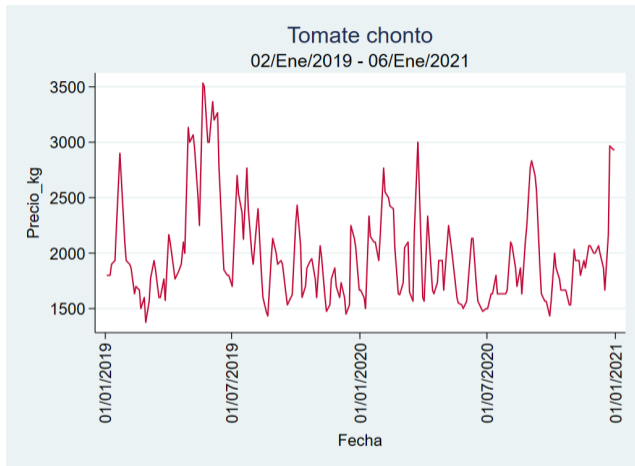

Pereira – La 41

Nota: se reporta el precio promedio diario del mercado.

Fuente: SIPSA, 2020.