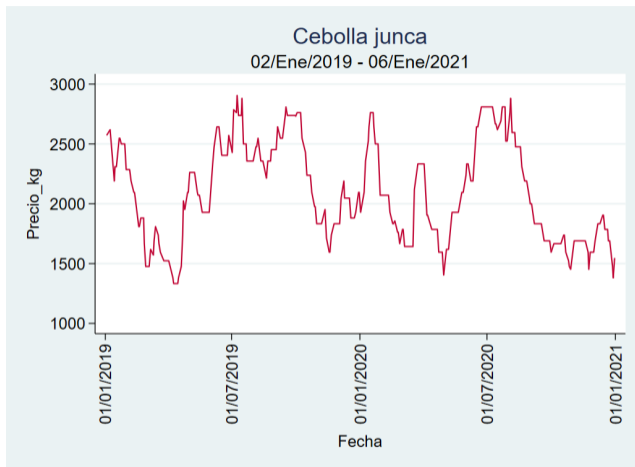

Fuente: SIPSA, 2020.

Cebolla Junca

El futuro
es de todos

Gobierno
de Colombia

Armenia - Mercar

Nota: se reporta el precio promedio diario del mercado.

Fuente: SIPSA, 2020.

Bucaramanga - Centroabastos

Nota: se reporta el precio promedio diario del mercado.

Fuente: SIPSA, 2020.

Manizales - Centro Galerías

Nota: se reporta el precio promedio diario del mercado.

Fuente: SIPSA, 2020.

Medellín - Central Mayorista de Antioquia