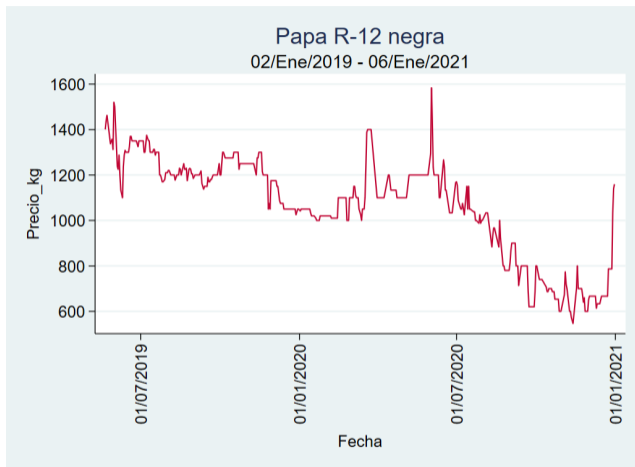

Nota: se reporta el precio promedio diario del mercado.

Fuente: SIPSA, 2020.

Manizales – Centro Galerías

Nota: se reporta el precio promedio diario del mercado.

Fuente: SIPSA, 2020.

Medellín – Centro Mayorista de Antioquia