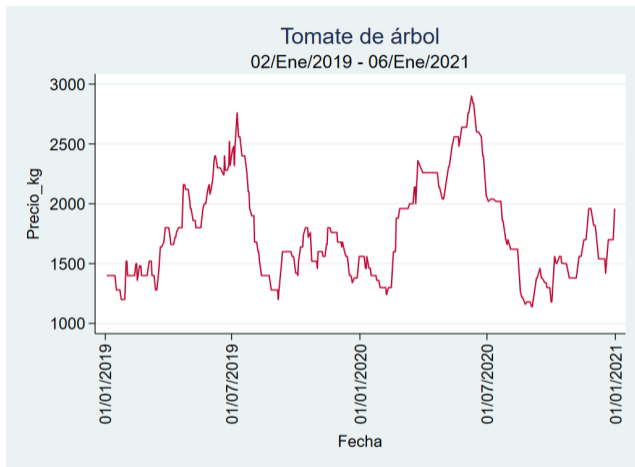

Tunja – Complejo de Servicios del Sur

Nota: se reporta el precio promedio diario del mercado.

Fuente: SIPSA, 2020.

Tomate de Árbol

El futuro
es de todos

Gobierno
de Colombia

Armenia - Mercar

Nota: se reporta el precio promedio diario del mercado.

Fuente: SIPSA, 2020.

Barranquilla - Barranquillita

Nota: se reporta el precio promedio diario del mercado.

Fuente: SIPSA, 2020.

Bogotá - Corabastos

Nota: se reporta el precio promedio diario del mercado.

Fuente: SIPSA, 2020.

Bucaramanga – Centroabastos

Nota: se reporta el precio promedio diario del mercado.

Fuente: SIPSA, 2020.

Cali – Cavasa

Nota: se reporta el precio promedio diario del mercado.

Fuente: SIPSA, 2020.

Cali – Santa Helena

Nota: se reporta el precio promedio diario del mercado.

Fuente: SIPSA, 2020.

Cartagena – Bazurto

Nota: se reporta el precio promedio diario del mercado.

Fuente: SIPSA, 2020.

Cúcuta - Cenabastos

Nota: se reporta el precio promedio diario del mercado.