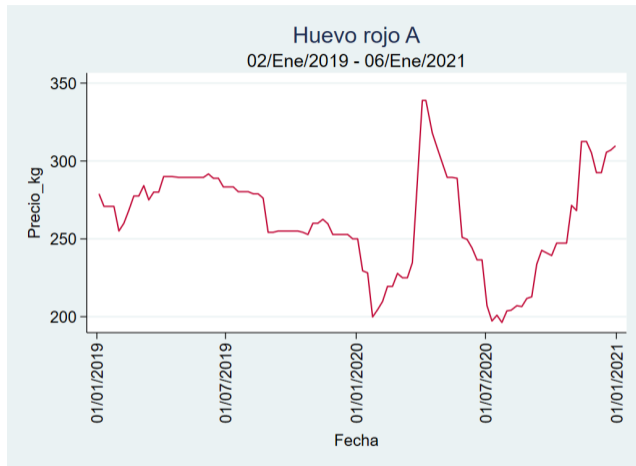

Cúcuta - Cenabastos

Nota: se reporta el precio promedio diario del mercado.

Fuente: SIPSA, 2020.