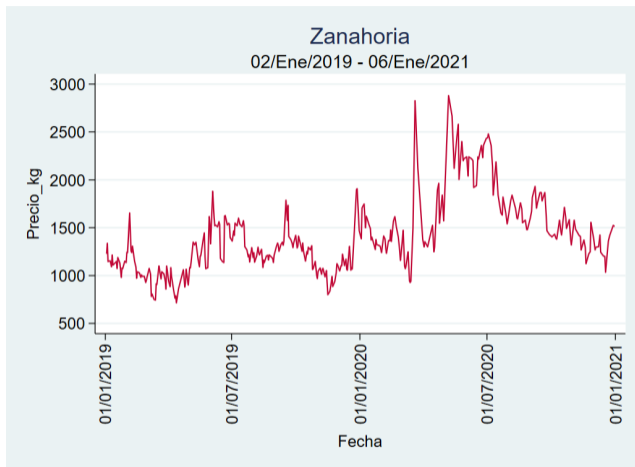

Neiva – Surabastos

Nota: se reporta el precio promedio diario del mercado.

Fuente: SIPSA, 2020.