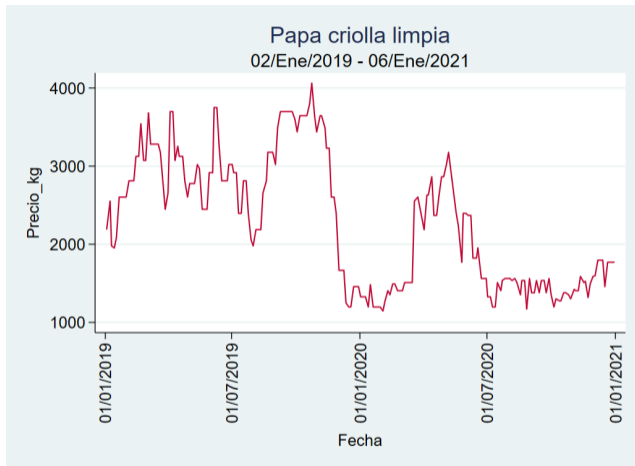

Fuente: SIPSA, 2020.

Cartagena – Bazurto

Nota: se reporta el precio promedio diario del mercado.

Fuente: SIPSA, 2020.

Cúcuta - Cenabastos

Nota: se reporta el precio promedio diario del mercado.

Fuente: SIPSA, 2020.

Ibagué – Plaza La 21

Nota: se reporta el precio promedio diario del mercado.

Fuente: SIPSA, 2020.

Manizales – Centro Galerías

Nota: se reporta el precio promedio diario del mercado.

Fuente: SIPSA, 2020.

Medellín – Centro Mayorista de Antioquia

Nota: se reporta el precio promedio diario del mercado.

Fuente: SIPSA, 2020.

Neiva - Surabastos

Nota: se reporta el precio promedio diario del mercado.

Fuente: SIPSA, 2020.

Pereira – La 41

Nota: se reporta el precio promedio diario del mercado.