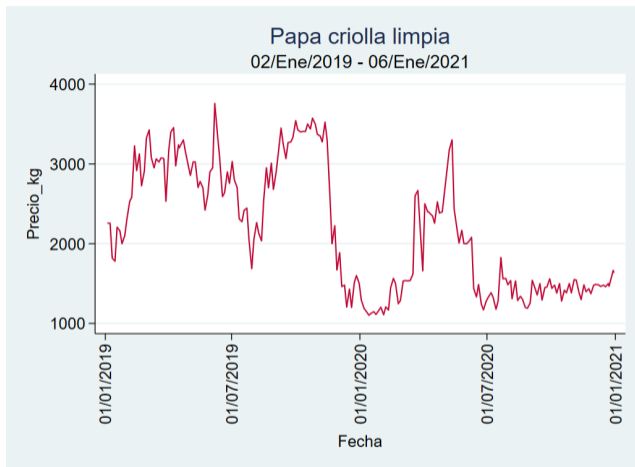

Nota: se reporta el precio promedio diario del mercado.

Fuente: SIPSA, 2020.

Cali – Cavasa

Nota: se reporta el precio promedio diario del mercado.

Fuente: SIPSA, 2020.

Cali – Santa Helena

Nota: se reporta el precio promedio diario del mercado.

Fuente: SIPSA, 2020.

Cartagena – Bazurto

Nota: se reporta el precio promedio diario del mercado.

Fuente: SIPSA, 2020.

Cúcuta - Cenabastos

Nota: se reporta el precio promedio diario del mercado.

Fuente: SIPSA, 2020.

Ibagué – Plaza La 21

Nota: se reporta el precio promedio diario del mercado.

Fuente: SIPSA, 2020.

Manizales – Centro Galerías

Nota: se reporta el precio promedio diario del mercado.

Fuente: SIPSA, 2020.

Medellín – Centro Mayorista de Antioquia