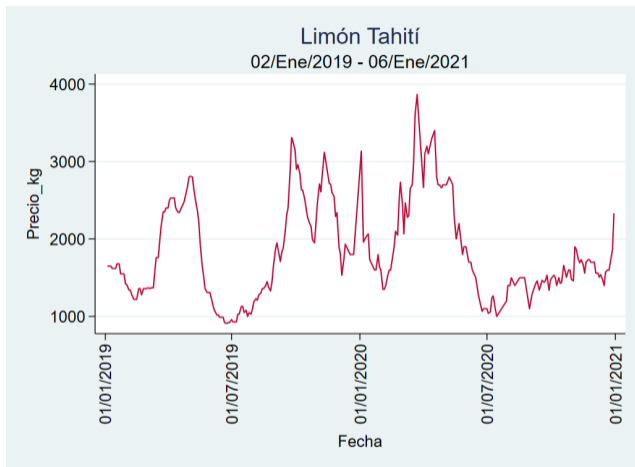

Fuente: SIPSA, 2020.

Barranquilla - Barranquillita

Nota: se reporta el precio promedio diario del mercado.

Fuente: SIPSA, 2020.

Bogotá - Corabastos

Nota: se reporta el precio promedio diario del mercado.

Fuente: SIPSA, 2020.

Bucaramanga - Centroabastos

Nota: se reporta el precio promedio diario del mercado.

Fuente: SIPSA, 2020.

Cali - Cavasa

Nota: se reporta el precio promedio diario del mercado.

Fuente: SIPSA, 2020.

Cali - Santa Helena

Nota: se reporta el precio promedio diario del mercado.

Fuente: SIPSA, 2020.

Cartagena - Bazurto

Nota: se reporta el precio promedio diario del mercado.

Fuente: SIPSA, 2020.

Cúcuta - Cenabastos

Nota: se reporta el precio promedio diario del mercado.

Fuente: SIPSA, 2020.

Ibagué - Plaza La 21

Nota: se reporta el precio promedio diario del mercado.

Fuente: SIPSA, 2020.

Manizales - Centro Galerías

Nota: se reporta el precio promedio diario del mercado.

Fuente: SIPSA, 2020.