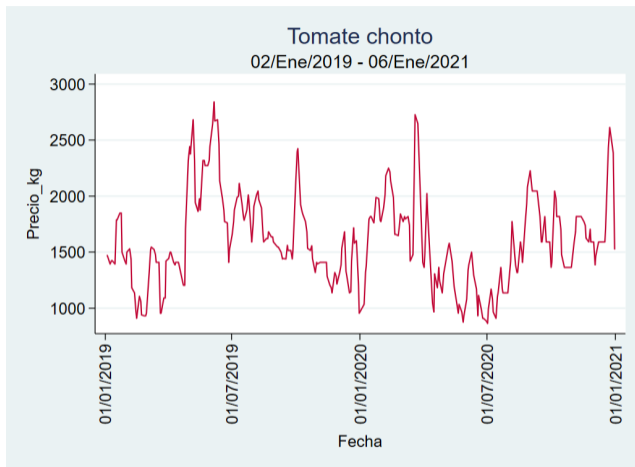

Fuente: SIPSA, 2020.

Pereira – La 41

Nota: se reporta el precio promedio diario del mercado.

Fuente: SIPSA, 2020.

Santa Marta

Nota: se reporta el precio promedio diario del mercado.

Fuente: SIPSA, 2020.

Tunja – Complejo de Servicios del Sur