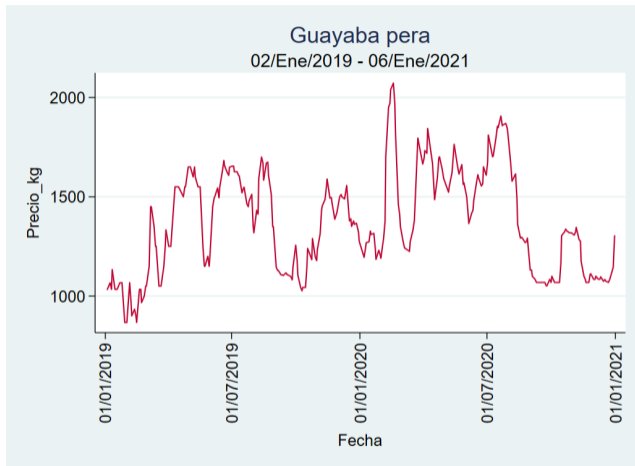

Nota: se reporta el precio promedio diario del mercado.

Fuente: SIPSA, 2020.

Cúcuta - Cenabastos

Nota: se reporta el precio promedio diario del mercado.

Fuente: SIPSA, 2020.

Ibagué - Plaza La 21

Nota: se reporta el precio promedio diario del mercado.

Fuente: SIPSA, 2020.

Manizales - Centro Galerías

Nota: se reporta el precio promedio diario del mercado.

Fuente: SIPSA, 2020.

Medellín - Central Mayorista de Antioquia

Nota: se reporta el precio promedio diario del mercado.

Fuente: SIPSA, 2020.

Neiva - Surabastos

Nota: se reporta el precio promedio diario del mercado.

Fuente: SIPSA, 2020.

Pereira - La 41

Nota: se reporta el precio promedio diario del mercado.

Fuente: SIPSA, 2020.

Tunja - Complejo de Servicios del Sur

Nota: se reporta el precio promedio diario del mercado.

Fuente: SIPSA, 2020.

Limón Tahití

El futuro
es de todos

Gobierno
de Colombia

Armenia - Mercar

Nota: se reporta el precio promedio diario del mercado.