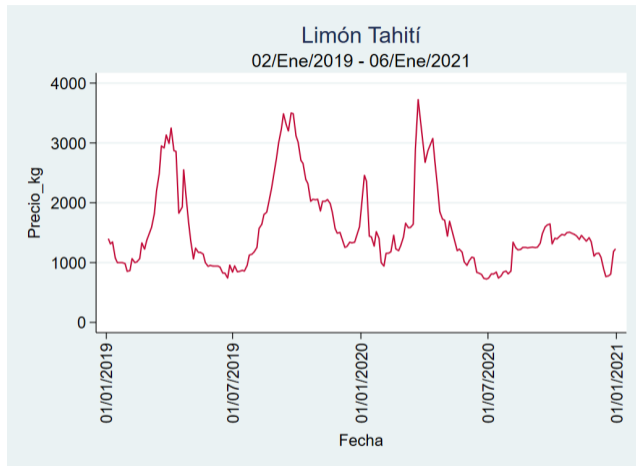

Tunja - Complejo de Servicios del Sur

Nota: se reporta el precio promedio diario del mercado.

Fuente: SIPSA, 2020.

Limón Tahití

El futuro
es de todos

Gobierno
de Colombia

Armenia - Mercar

Nota: se reporta el precio promedio diario del mercado.

Fuente: SIPSA, 2020.

Barranquilla - Barranquillita

Nota: se reporta el precio promedio diario del mercado.

Fuente: SIPSA, 2020.

Bogotá - Corabastos

Nota: se reporta el precio promedio diario del mercado.

Fuente: SIPSA, 2020.

Bucaramanga - Centroabastos

Nota: se reporta el precio promedio diario del mercado.

Fuente: SIPSA, 2020.

Cali - Cavasa

Nota: se reporta el precio promedio diario del mercado.

Fuente: SIPSA, 2020.

Cali - Santa Helena

Nota: se reporta el precio promedio diario del mercado.

Fuente: SIPSA, 2020.

Cartagena - Bazurto

Nota: se reporta el precio promedio diario del mercado.

Fuente: SIPSA, 2020.

Cúcuta - Cenabastos

Nota: se reporta el precio promedio diario del mercado.