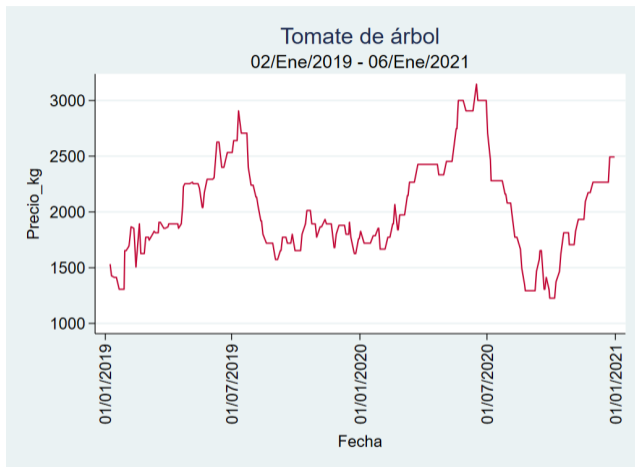

Fuente: SIPSA, 2020.

Cartagena – Bazurto

Nota: se reporta el precio promedio diario del mercado.

Fuente: SIPSA, 2020.

Manizales – Centro Galerías

Nota: se reporta el precio promedio diario del mercado.

Fuente: SIPSA, 2020.

Medellín – Central Mayorista de Antioquia

Nota: se reporta el precio promedio diario del mercado.

Fuente: SIPSA, 2020.

Santa Marta

Nota: se reporta el precio promedio diario del mercado.

Fuente: SIPSA, 2020.

Tunja – Complejo de Servicios del Sur

Nota: se reporta el precio promedio diario del mercado.

Fuente: SIPSA, 2020.

Tomate de Árbol

El futuro
es de todos

Gobierno
de Colombia

Armenia - Mercar

Nota: se reporta el precio promedio diario del mercado.

Fuente: SIPSA, 2020.

Barranquilla - Barranquillita

Nota: se reporta el precio promedio diario del mercado.

Fuente: SIPSA, 2020.

Bogotá - Corabastos

Nota: se reporta el precio promedio diario del mercado.

Fuente: SIPSA, 2020.