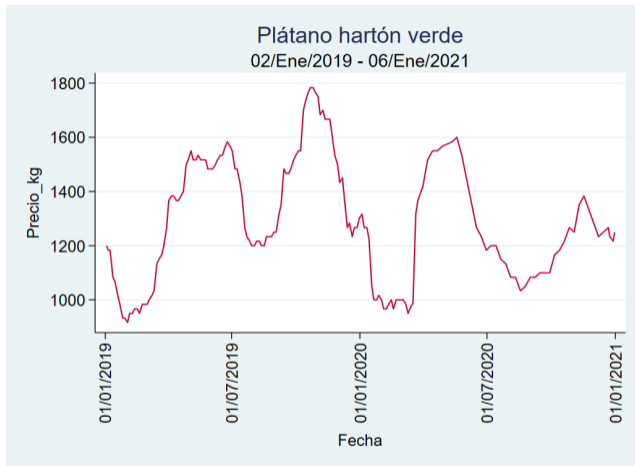

Cali - Santa Helena

Nota: se reporta el precio promedio diario del mercado.

Fuente: SIPSA, 2020.