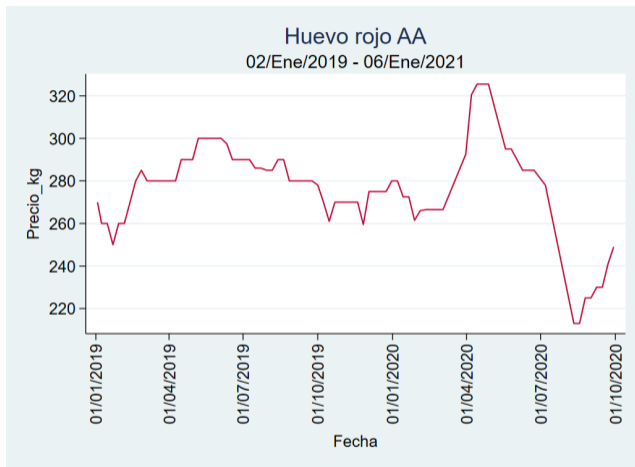

Bucaramanga – Centroabastos

Nota: se reporta el precio promedio diario del mercado.

Fuente: SIPSA, 2020.