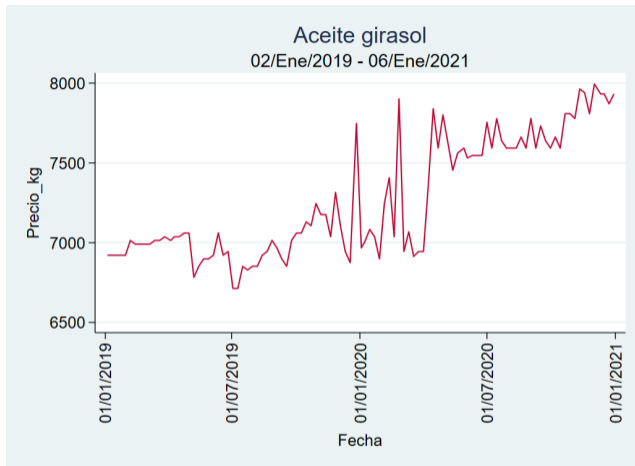

Cartagena - Bazurto

Nota: se reporta el precio promedio diario del mercado.

Fuente: SIPSA, 2020.