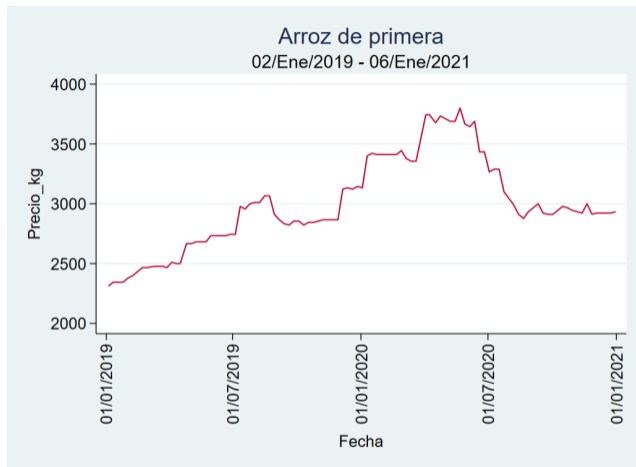

Cartagena - Bazurto

Nota: se reporta el precio promedio diario del mercado.

Fuente: SIPSA, 2020.

Cúcuta - Cenabastos

Nota: se reporta el precio promedio diario del mercado.

Fuente: SIPSA, 2020.

Manizales - Centro Galerías