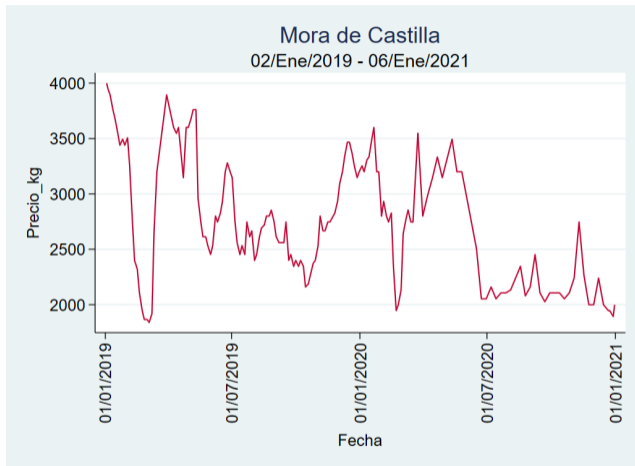

Nota: se reporta el precio promedio diario del mercado.

Fuente: SIPSA, 2020.

Barranquilla - Barranquillita

Nota: se reporta el precio promedio diario del mercado.

Fuente: SIPSA, 2020.

Bogotá - Corabastos

Nota: se reporta el precio promedio diario del mercado.

Fuente: SIPSA, 2020.

Bucaramanga - Centroabastos

Nota: se reporta el precio promedio diario del mercado.

Fuente: SIPSA, 2020.

Cali - Cavasa

Nota: se reporta el precio promedio diario del mercado.

Fuente: SIPSA, 2020.

Cali - Santa Helena

Nota: se reporta el precio promedio diario del mercado.

Fuente: SIPSA, 2020.

Cartagena - Bazurto

Nota: se reporta el precio promedio diario del mercado.

Fuente: SIPSA, 2020.

Cúcuta - Cenabastos

Nota: se reporta el precio promedio diario del mercado.

Fuente: SIPSA, 2020.

Ibagué - Plaza La 21

Nota: se reporta el precio promedio diario del mercado.

Fuente: SIPSA, 2020.

Manizales - Centro Galerías

Nota: se reporta el precio promedio diario del mercado.