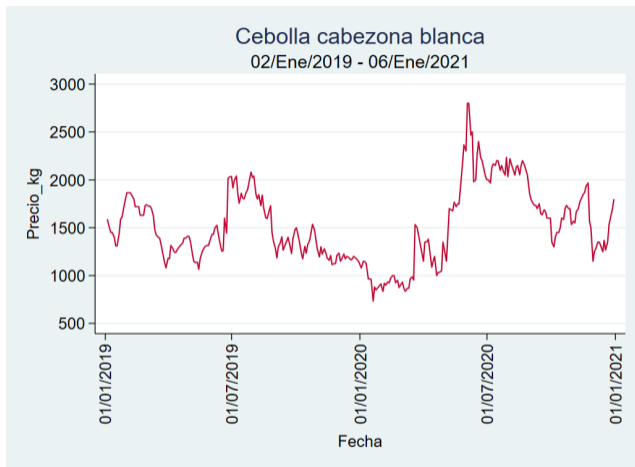

Fuente: SIPSA, 2020.

Tunja - Complejo de Servicios del Sur

Nota: se reporta el precio promedio diario del mercado.

Fuente: SIPSA, 2020.

Cebolla Cabezona Blanca

El futuro
es de todos

Gobierno
de Colombia

Armenia - Mercar

Fuente: SIPSA, 2020.

Bucaramanga - Centroabastos

Nota: se reporta el precio promedio diario del mercado.

Fuente: SIPSA, 2020.

Cartagena - Bazurto

Nota: se reporta el precio promedio diario del mercado.

Fuente: SIPSA, 2020.

Cúcuta - Cenabastos

Nota: se reporta el precio promedio diario del mercado.

Fuente: SIPSA, 2020.

Ibagué - Plaza La 21

Nota: se reporta el precio promedio diario del mercado.

Fuente: SIPSA, 2020.

Manizales - Centro Galerías