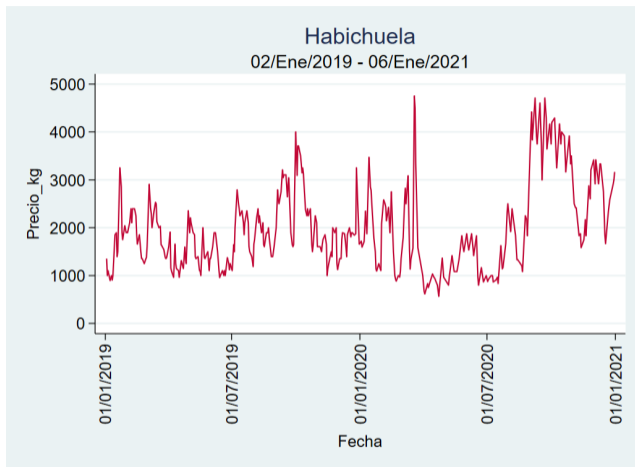

Cúcuta - Cenabastos

Nota: se reporta el precio promedio diario del mercado.

Fuente: SIPSA, 2020.

Ibagué - Plaza La 21

Nota: se reporta el precio promedio diario del mercado.

Fuente: SIPSA, 2020.

Manizales - Centro Galerías