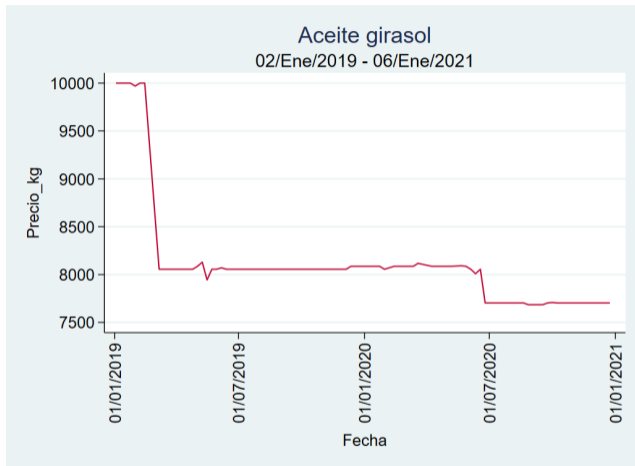

Santa Marta

Nota: se reporta el precio promedio diario del mercado.

Fuente: SIPSA, 2020.