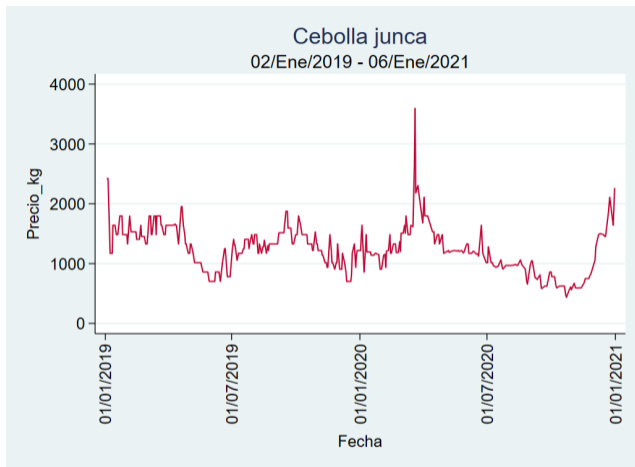

Fuente: SIPSA, 2020.

Cebolla Junca

El futuro
es de todos

Gobierno
de Colombia

Armenia - Mercar

Nota: se reporta el precio promedio diario del mercado.

Fuente: SIPSA, 2020.

Bucaramanga - Centroabastos