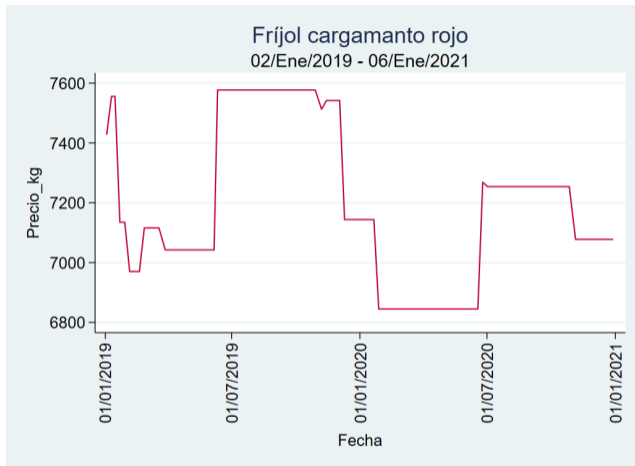

Armenia - Mercar

Nota: se reporta el precio promedio diario del mercado.

Fuente: SIPSA, 2020.