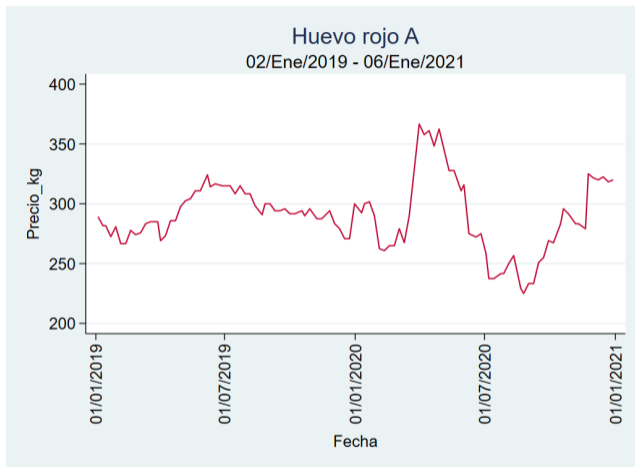

Fuente: SIPSA, 2020.

Ibagué - Plaza La 21

Nota: se reporta el precio promedio diario del mercado.

Fuente: SIPSA, 2020.

Medellín - Central Mayorista de Antioquia

Nota: se reporta el precio promedio diario del mercado.