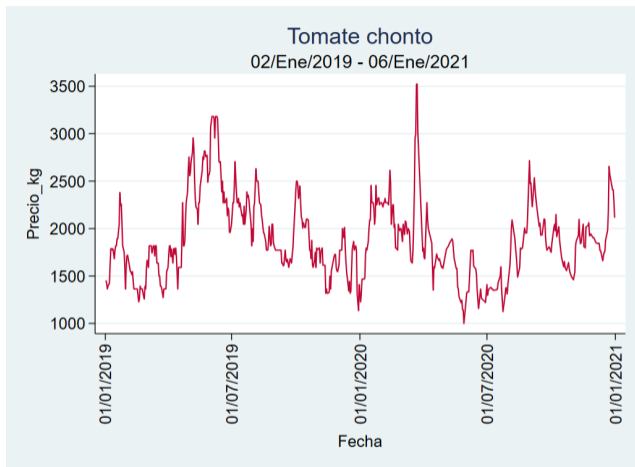

Bogotá - Corabastos

Nota: se reporta el precio promedio diario del mercado.

Fuente: SIPSA, 2020.