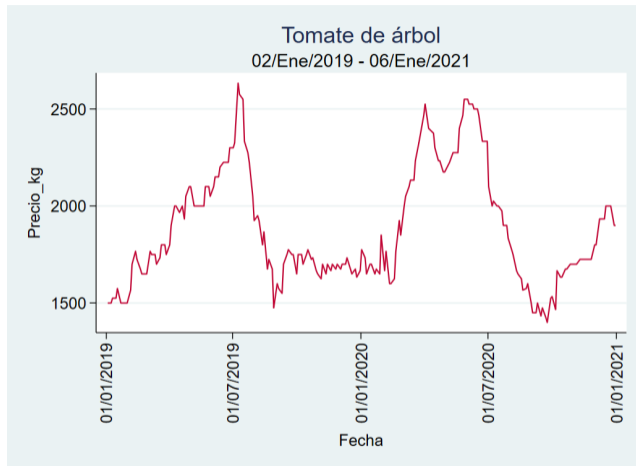

Nota: se reporta el precio promedio diario del mercado.

Fuente: SIPSA, 2020.

Cartagena – Bazurto

Nota: se reporta el precio promedio diario del mercado.

Fuente: SIPSA, 2020.

Cúcuta - Cenabastos

Nota: se reporta el precio promedio diario del mercado.

Fuente: SIPSA, 2020.

Ibagué – Plaza La 21

Nota: se reporta el precio promedio diario del mercado.

Fuente: SIPSA, 2020.

Manizales – Centro Galerías

Nota: se reporta el precio promedio diario del mercado.

Fuente: SIPSA, 2020.

Medellín – Central Mayorista de Antioquia

Nota: se reporta el precio promedio diario del mercado.

Fuente: SIPSA, 2020.

Neiva – Surabastos

Nota: se reporta el precio promedio diario del mercado.

Fuente: SIPSA, 2020.

Pereira – La 41

Nota: se reporta el precio promedio diario del mercado.

Fuente: SIPSA, 2020.

Santa Marta

Nota: se reporta el precio promedio diario del mercado.

Fuente: SIPSA, 2020.

Tunja – Complejo de Servicios del Sur