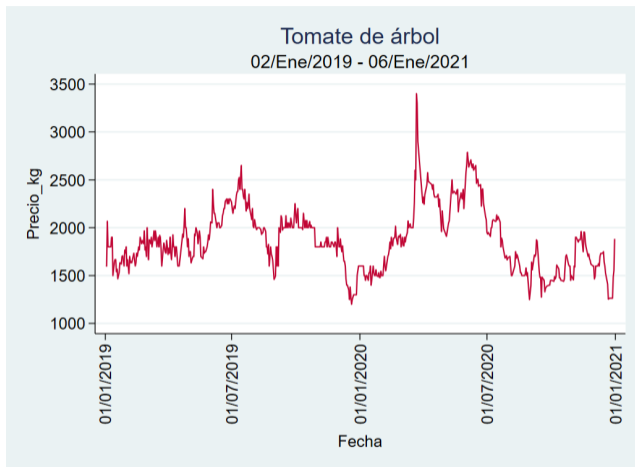

Tunja – Complejo de Servicios del Sur

Nota: se reporta el precio promedio diario del mercado.

Fuente: SIPSA, 2020.

Tomate de Árbol

El futuro
es de todos

Gobierno
de Colombia

Armenia - Mercar

Nota: se reporta el precio promedio diario del mercado.

Fuente: SIPSA, 2020.

Barranquilla - Barranquillita

Nota: se reporta el precio promedio diario del mercado.

Fuente: SIPSA, 2020.

Bogotá - Corabastos

Nota: se reporta el precio promedio diario del mercado.

Fuente: SIPSA, 2020.

Bucaramanga – Centroabastos

Nota: se reporta el precio promedio diario del mercado.

Fuente: SIPSA, 2020.

Cali – Cavasa

Nota: se reporta el precio promedio diario del mercado.

Fuente: SIPSA, 2020.

Cali – Santa Helena

Nota: se reporta el precio promedio diario del mercado.

Fuente: SIPSA, 2020.

Cartagena – Bazurto

Nota: se reporta el precio promedio diario del mercado.

Fuente: SIPSA, 2020.

Cúcuta - Cenabastos

Nota: se reporta el precio promedio diario del mercado.