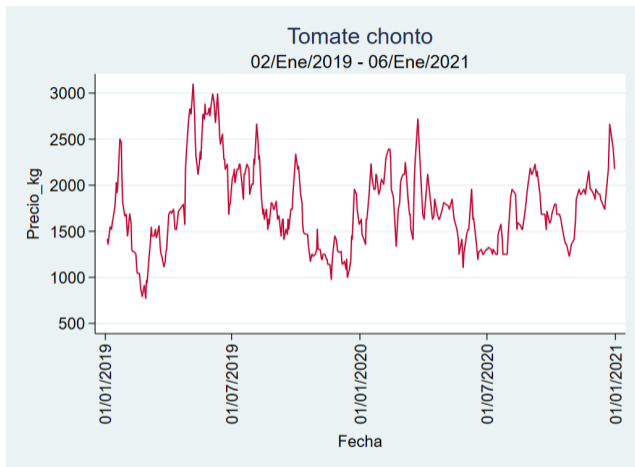

Neiva – Surabastos

Nota: se reporta el precio promedio diario del mercado.

Fuente: SIPSA, 2020.