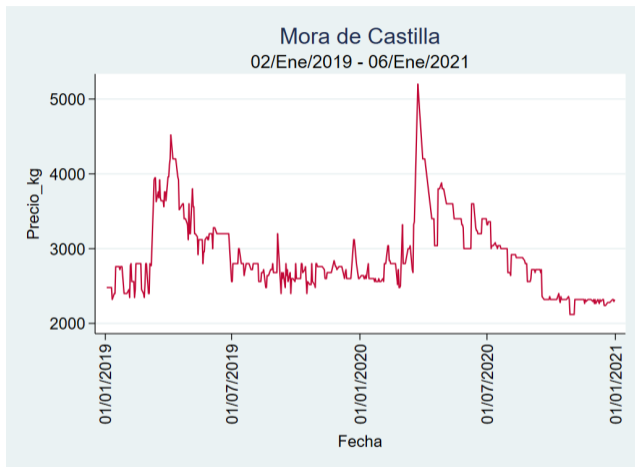

Nota: se reporta el precio promedio diario del mercado.

Fuente: SIPSA, 2020.

Ibagué - Plaza La 21

Nota: se reporta el precio promedio diario del mercado.

Fuente: SIPSA, 2020.

Manizales - Centro Galerías

Nota: se reporta el precio promedio diario del mercado.

Fuente: SIPSA, 2020.

Medellín - Central Mayorista de Antioquia

Nota: se reporta el precio promedio diario del mercado.

Fuente: SIPSA, 2020.

Neiva - Surabastos

Nota: se reporta el precio promedio diario del mercado.

Fuente: SIPSA, 2020.

Pereira - La 41

Nota: se reporta el precio promedio diario del mercado.

Fuente: SIPSA, 2020.

Santa Marta

Nota: se reporta el precio promedio diario del mercado.

Fuente: SIPSA, 2020.

Tunja - Complejo de Servicios del Sur

Nota: se reporta el precio promedio diario del mercado.

Fuente: SIPSA, 2020.

Naranja Valencia

El futuro
es de todos

Gobierno
de Colombia

Barranquilla - Barranquillita

Nota: se reporta el precio promedio diario del mercado.