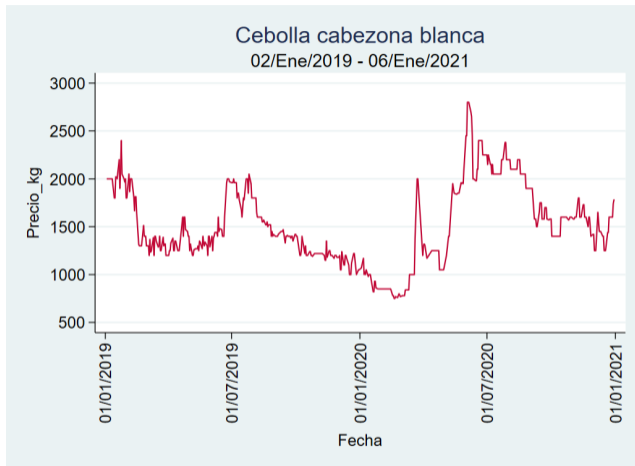

Santa Marta

Nota: se reporta el precio promedio diario del mercado.

Fuente: SIPSA, 2020.