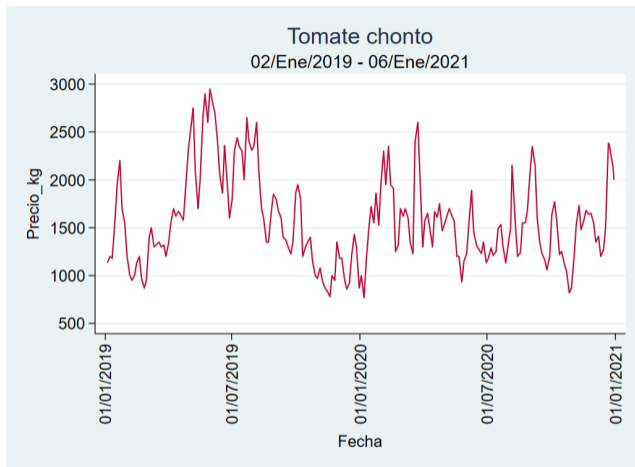

Cartagena – Bazurto

Nota: se reporta el precio promedio diario del mercado.

Fuente: SIPSA, 2020.

Cúcuta - Cenabastos

Nota: se reporta el precio promedio diario del mercado.

Fuente: SIPSA, 2020.

Ibagué – Plaza La 21