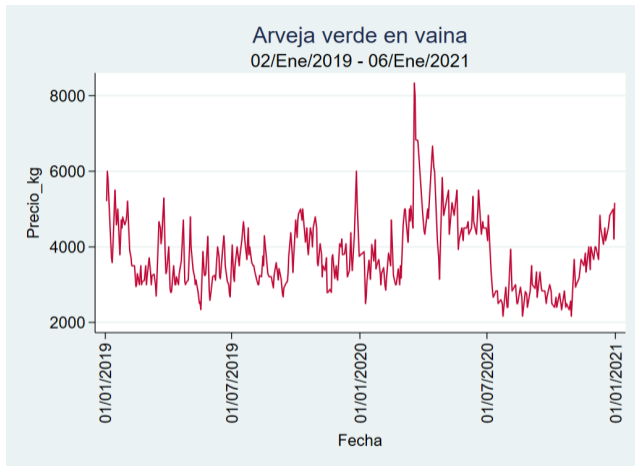

Fuente: SIPSA, 2020.

Barranquilla - Barranquillita

Nota: se reporta el precio promedio diario del mercado.

Fuente: SIPSA, 2020.

Bogotá - Corabastos

Nota: se reporta el precio promedio diario del mercado.

Fuente: SIPSA, 2020.

Bucaramanga - Centroabastos

Nota: se reporta el precio promedio diario del mercado.

Fuente: SIPSA, 2020.

Cúcuta - Cenabastos

Nota: se reporta el precio promedio diario del mercado.

Fuente: SIPSA, 2020.

Ibagué - Plaza La 21