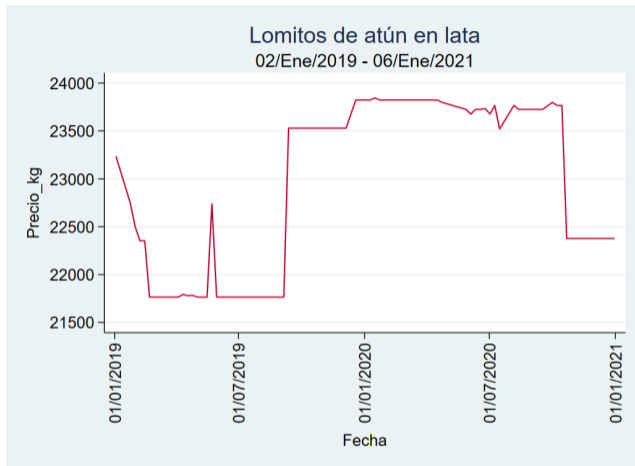

Santa Marta

Nota: se reporta el precio promedio diario del mercado.

Fuente: SIPSA, 2020.