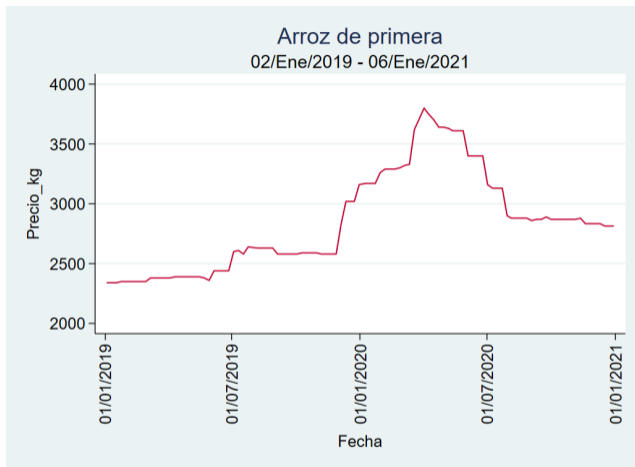

Medellín - Central Mayorista de Antioquia

Nota: se reporta el precio promedio diario del mercado.

Fuente: SIPSA, 2020.