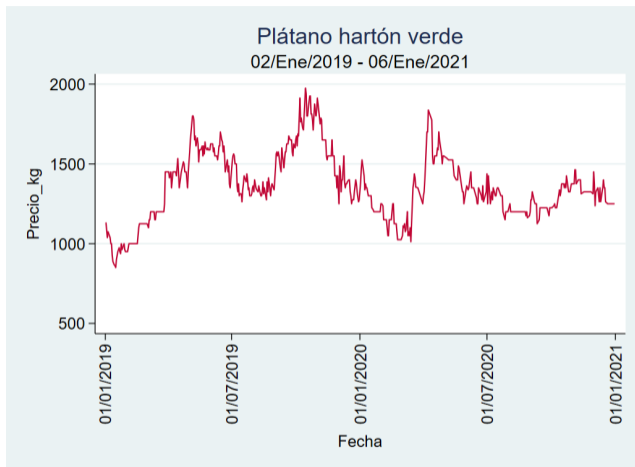

Medellín - Central Mayorista de Antioquia

Nota: se reporta el precio promedio diario del mercado.

Fuente: SIPSA, 2020.