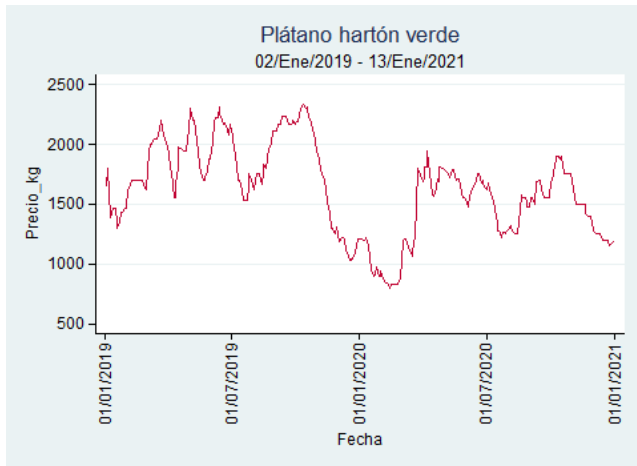

Fuente: SIPSA, 2020.

Cúcuta - Cenabastos

Nota: se reporta el precio promedio diario del mercado.

Fuente: SIPSA, 2020.

Ibagué - Plaza La 21

Nota: se reporta el precio promedio diario del mercado.

Fuente: SIPSA, 2020.

Pereira - La 41

Nota: se reporta el precio promedio diario del mercado.

Fuente: SIPSA, 2020.

Tunja - Complejo de Servicios del Sur

Nota: se reporta el precio promedio diario del mercado.

Fuente: SIPSA, 2020.