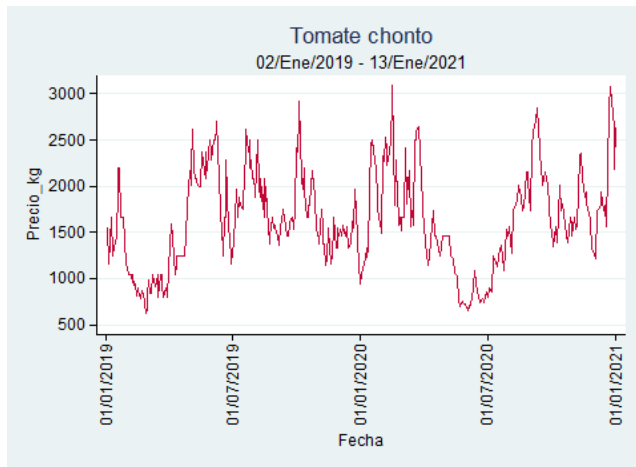

Cartagena – Bazurto

Nota: se reporta el precio promedio diario del mercado.

Fuente: SIPSA, 2020.

Cúcuta - Cenabastos

Nota: se reporta el precio promedio diario del mercado.

Fuente: SIPSA, 2020.

Ibagué – Plaza La 21