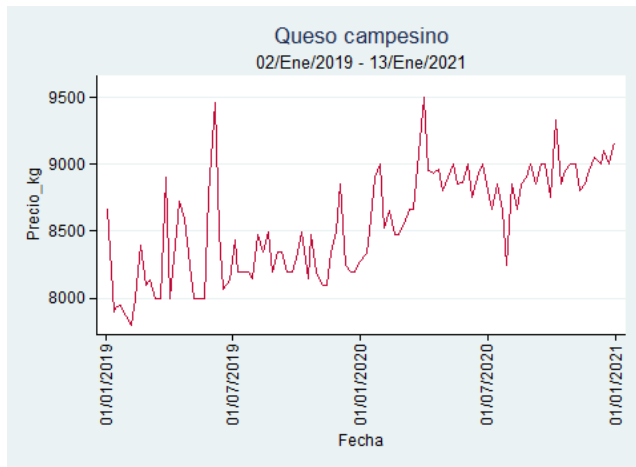

Bogotá - Corabastos

Nota: se reporta el precio promedio diario del mercado.

Fuente: SIPSA, 2020.