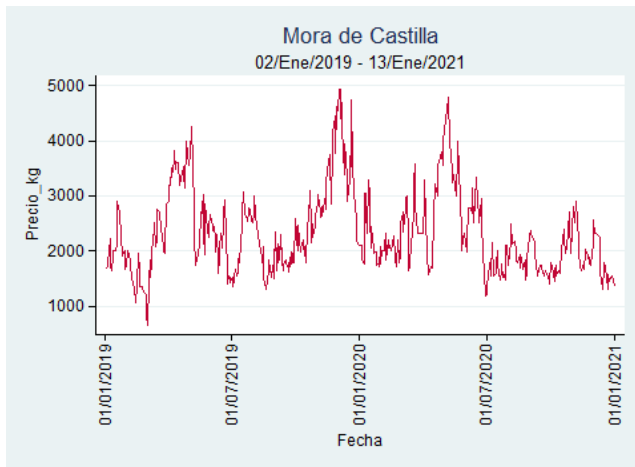

Cali - Santa Helena

Nota: se reporta el precio promedio diario del mercado.

Fuente: SIPSA, 2020.

Cartagena - Bazurto

Nota: se reporta el precio promedio diario del mercado.

Fuente: SIPSA, 2020.

Cúcuta - Cenabastos

Nota: se reporta el precio promedio diario del mercado.

Fuente: SIPSA, 2020.

Ibagué - Plaza La 21

Nota: se reporta el precio promedio diario del mercado.

Fuente: SIPSA, 2020.

Manizales - Centro Galerías

Nota: se reporta el precio promedio diario del mercado.

Fuente: SIPSA, 2020.

Medellín - Central Mayorista de Antioquia

Nota: se reporta el precio promedio diario del mercado.

Fuente: SIPSA, 2020.

Neiva - Surabastos

Nota: se reporta el precio promedio diario del mercado.

Fuente: SIPSA, 2020.

Pereira - La 41

Nota: se reporta el precio promedio diario del mercado.

Fuente: SIPSA, 2020.

Santa Marta

Nota: se reporta el precio promedio diario del mercado.

Fuente: SIPSA, 2020.

Tunja - Complejo de Servicios del Sur