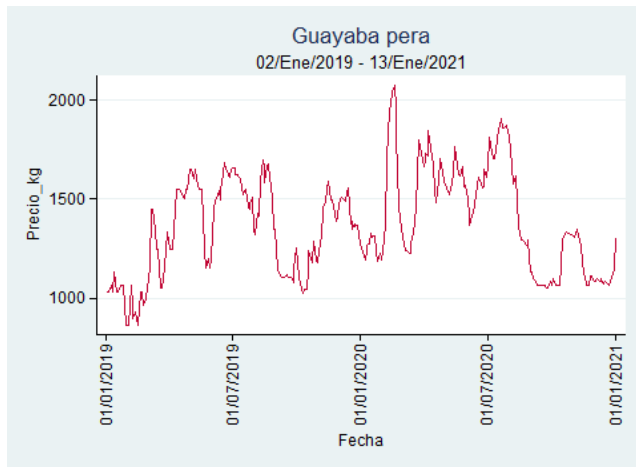

Nota: se reporta el precio promedio diario del mercado.

Fuente: SIPSA, 2020.

Cúcuta - Cenabastos

Nota: se reporta el precio promedio diario del mercado.

Fuente: SIPSA, 2020.

Ibagué - Plaza La 21

Nota: se reporta el precio promedio diario del mercado.

Fuente: SIPSA, 2020.

Manizales - Centro Galerías

Nota: se reporta el precio promedio diario del mercado.

Fuente: SIPSA, 2020.

Medellín - Central Mayorista de Antioquia

Nota: se reporta el precio promedio diario del mercado.

Fuente: SIPSA, 2020.

Neiva - Surabastos

Nota: se reporta el precio promedio diario del mercado.

Fuente: SIPSA, 2020.

Pereira - La 41

Nota: se reporta el precio promedio diario del mercado.

Fuente: SIPSA, 2020.

Tunja - Complejo de Servicios del Sur

Nota: se reporta el precio promedio diario del mercado.

Fuente: SIPSA, 2020.

Limón Tahití

El futuro
es de todos

Gobierno
de Colombia

Armenia - Mercar

Nota: se reporta el precio promedio diario del mercado.