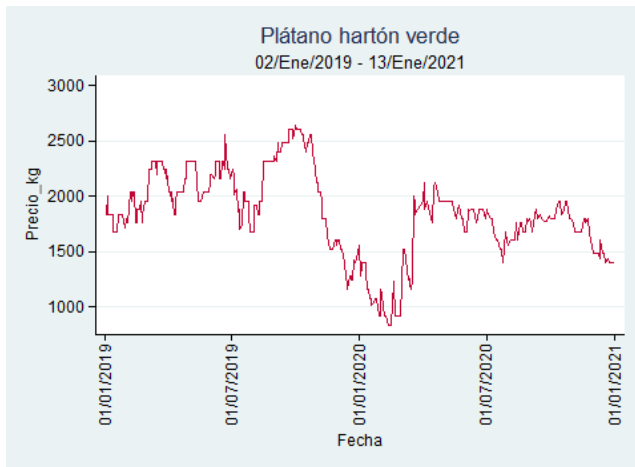

Bogotá - Corabastos

Nota: se reporta el precio promedio diario del mercado.

Fuente: SIPSA, 2020.

Bucaramanga - Centroabastos

Nota: se reporta el precio promedio diario del mercado.

Fuente: SIPSA, 2020.

Cali - Cavasa

Fuente: SIPSA, 2020.

Cúcuta - Cenabastos

Nota: se reporta el precio promedio diario del mercado.

Fuente: SIPSA, 2020.

Ibagué - Plaza La 21

Nota: se reporta el precio promedio diario del mercado.

Fuente: SIPSA, 2020.