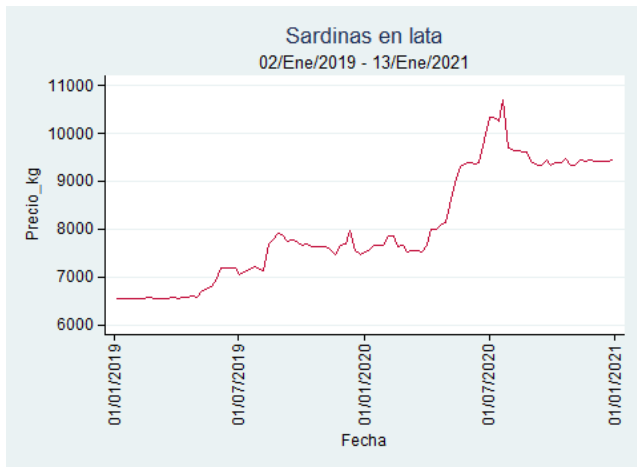

Cartagena – Bazurto

Nota: se reporta el precio promedio diario del mercado.

Fuente: SIPSA, 2020.