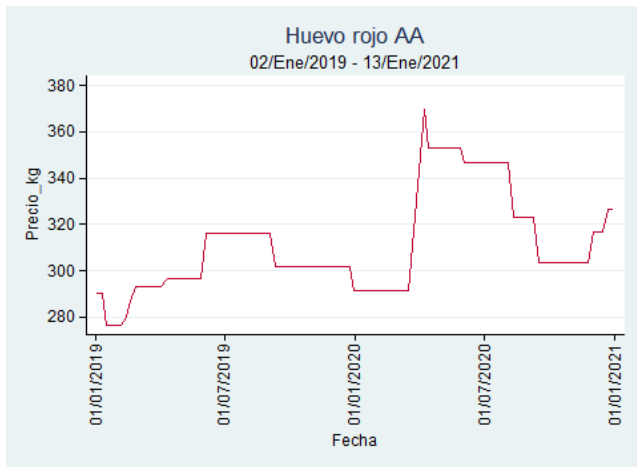

Fuente: SIPSA, 2020.

Huevo Rojo AA

El futuro
es de todos

Gobierno
de Colombia

Armenia - Mercar

Nota: se reporta el precio promedio diario del mercado.

Fuente: SIPSA, 2020.

Bogotá - Corabastos