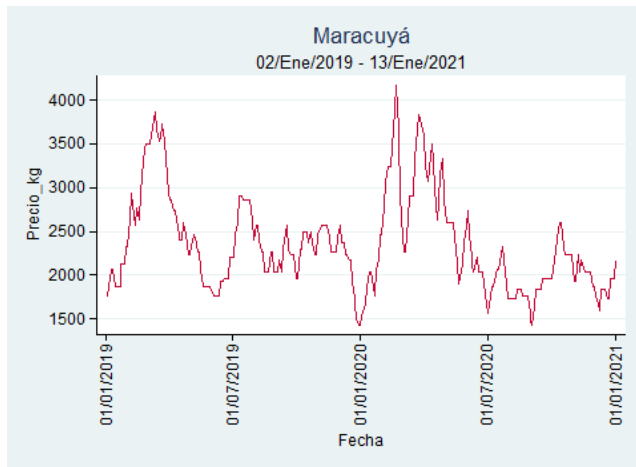

Pereira - La 41

Nota: se reporta el precio promedio diario del mercado.

Fuente: SIPSA, 2020.

Tunja - Complejo de Servicios del Sur

Nota: se reporta el precio promedio diario del mercado.

Fuente: SIPSA, 2020.

Maracuyá

El futuro
es de todos

Gobierno
de Colombia

Armenia - Mercar

Nota: se reporta el precio promedio diario del mercado.

Fuente: SIPSA, 2020.

Bogotá - Corabastos

Nota: se reporta el precio promedio diario del mercado.

Fuente: SIPSA, 2020.

Bucaramanga - Centroabastos

Nota: se reporta el precio promedio diario del mercado.

Fuente: SIPSA, 2020.

Cali - Cavasa

Nota: se reporta el precio promedio diario del mercado.

Fuente: SIPSA, 2020.

Cali - Santa Helena

Nota: se reporta el precio promedio diario del mercado.

Fuente: SIPSA, 2020.

Cúcuta - Cenabastos

Nota: se reporta el precio promedio diario del mercado.

Fuente: SIPSA, 2020.

Ibagué - Plaza La 21