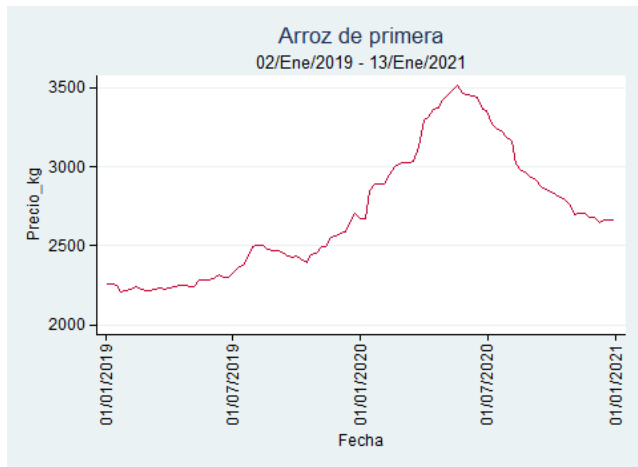

Cali - Santa Helena

Nota: se reporta el precio promedio diario del mercado.

Fuente: SIPSA, 2020.