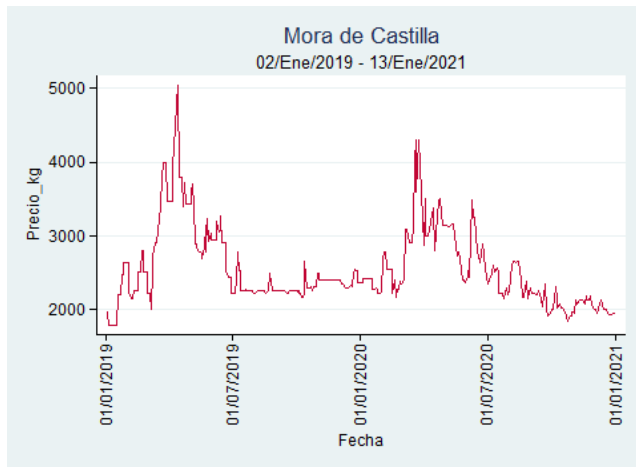

Nota: se reporta el precio promedio diario del mercado.

Fuente: SIPSA, 2020.

Manizales - Centro Galerías

Nota: se reporta el precio promedio diario del mercado.

Fuente: SIPSA, 2020.

Pereira - La 41

Nota: se reporta el precio promedio diario del mercado.

Fuente: SIPSA, 2020.

Tunja - Complejo de Servicios del Sur

Nota: se reporta el precio promedio diario del mercado.

Fuente: SIPSA, 2020.

Mora de Castilla

El futuro
es de todos

Gobierno
de Colombia

Armenia - Mercar

Nota: se reporta el precio promedio diario del mercado.

Fuente: SIPSA, 2020.

Barranquilla - Barranquillita

Nota: se reporta el precio promedio diario del mercado.

Fuente: SIPSA, 2020.

Bogotá - Corabastos

Nota: se reporta el precio promedio diario del mercado.

Fuente: SIPSA, 2020.

Bucaramanga - Centroabastos

Nota: se reporta el precio promedio diario del mercado.

Fuente: SIPSA, 2020.

Cali - Cavasa

Nota: se reporta el precio promedio diario del mercado.

Fuente: SIPSA, 2020.