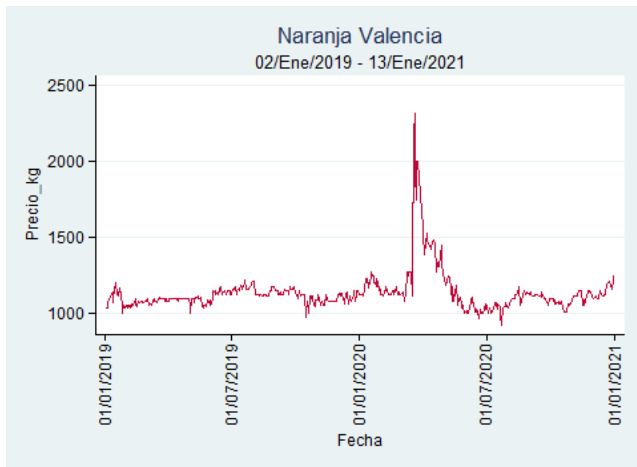

Fuente: SIPSA, 2020.

Pereira - La 41

Nota: se reporta el precio promedio diario del mercado.

Fuente: SIPSA, 2020.

Santa Marta

Nota: se reporta el precio promedio diario del mercado.

Fuente: SIPSA, 2020.

Tunja - Complejo de Servicios del Sur

Nota: se reporta el precio promedio diario del mercado.

Fuente: SIPSA, 2020.

Naranja Valencia

El futuro
es de todos

Gobierno
de Colombia

Barranquilla - Barranquillita

Nota: se reporta el precio promedio diario del mercado.

Fuente: SIPSA, 2020.

Bogotá, D.C. - Corabastos

Nota: se reporta el precio promedio diario del mercado.

Fuente: SIPSA, 2020.

Bucaramanga - Centroabastos

Nota: se reporta el precio promedio diario del mercado.