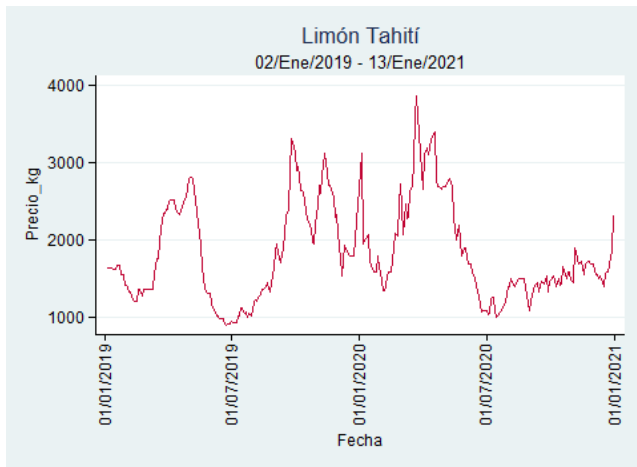

Fuente: SIPSA, 2020.

Barranquilla - Barranquillita

Nota: se reporta el precio promedio diario del mercado.

Fuente: SIPSA, 2020.

Bogotá - Corabastos

Nota: se reporta el precio promedio diario del mercado.

Fuente: SIPSA, 2020.

Bucaramanga - Centroabastos

Nota: se reporta el precio promedio diario del mercado.

Fuente: SIPSA, 2020.

Cali - Cavasa

Nota: se reporta el precio promedio diario del mercado.

Fuente: SIPSA, 2020.

Cali - Santa Helena

Nota: se reporta el precio promedio diario del mercado.

Fuente: SIPSA, 2020.

Cartagena - Bazurto

Nota: se reporta el precio promedio diario del mercado.

Fuente: SIPSA, 2020.

Cúcuta - Cenabastos

Nota: se reporta el precio promedio diario del mercado.

Fuente: SIPSA, 2020.

Ibagué - Plaza La 21

Nota: se reporta el precio promedio diario del mercado.

Fuente: SIPSA, 2020.

Manizales - Centro Galerías

Nota: se reporta el precio promedio diario del mercado.

Fuente: SIPSA, 2020.