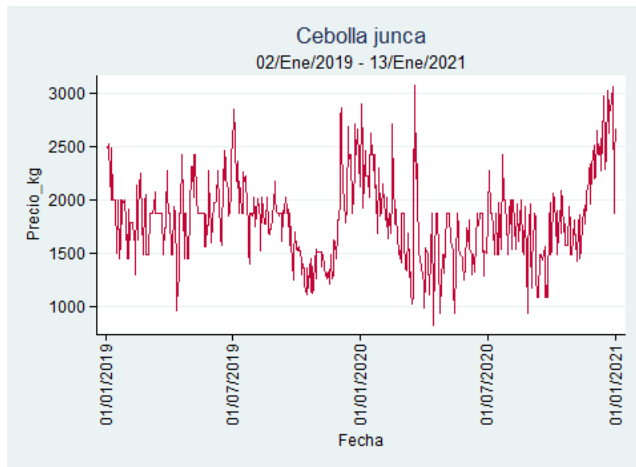

Fuente: SIPSA, 2020.

Cebolla Junca

El futuro
es de todos

Gobierno
de Colombia

Armenia - Mercar

Nota: se reporta el precio promedio diario del mercado.

Fuente: SIPSA, 2020.

Bucaramanga - Centroabastos

Nota: se reporta el precio promedio diario del mercado.

Fuente: SIPSA, 2020.

Manizales - Centro Galerías

Nota: se reporta el precio promedio diario del mercado.

Fuente: SIPSA, 2020.

Medellín - Central Mayorista de Antioquia

Nota: se reporta el precio promedio diario del mercado.

Fuente: SIPSA, 2020.

Pereira - La 41

Nota: se reporta el precio promedio diario del mercado.

Fuente: SIPSA, 2020.

Habichuela

El futuro
es de todos

Gobierno
de Colombia