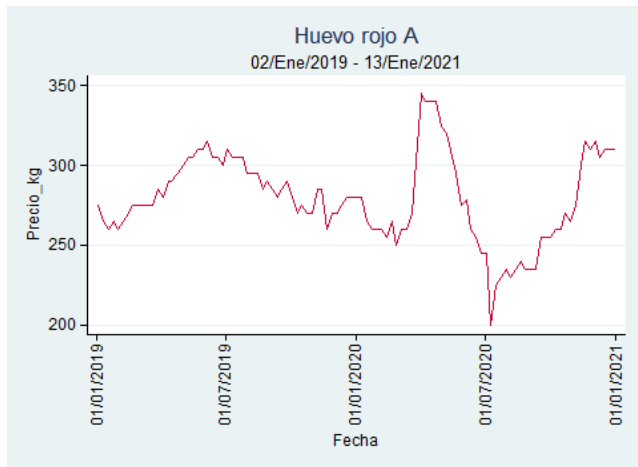

Neiva - Surabastos

Nota: se reporta el precio promedio diario del mercado.

Fuente: SIPSA, 2020.