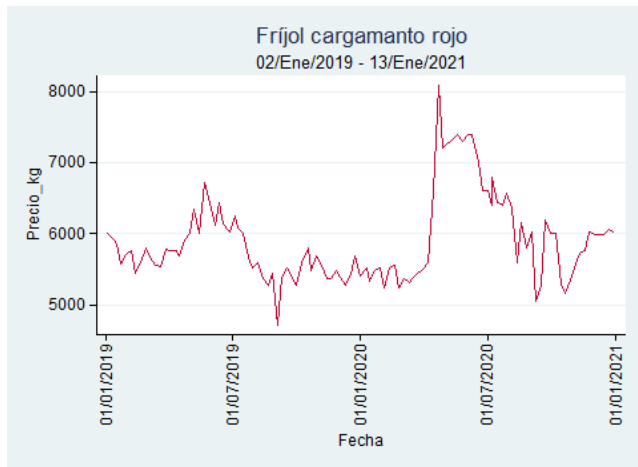

Bogotá - Corabastos

Nota: se reporta el precio promedio diario del mercado.

Fuente: SIPSA, 2020.