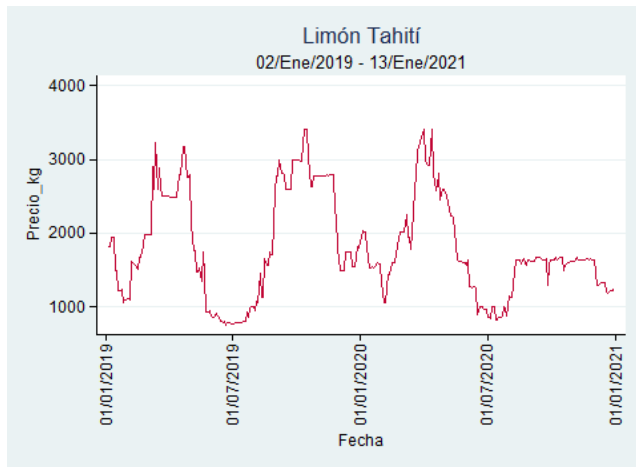

Fuente: SIPSA, 2020.

Neiva - Surabastos

Nota: se reporta el precio promedio diario del mercado.

Fuente: SIPSA, 2020.

Pereira - La 41

Nota: se reporta el precio promedio diario del mercado.

Fuente: SIPSA, 2020.

Tunja - Complejo de Servicios del Sur

Nota: se reporta el precio promedio diario del mercado.

Fuente: SIPSA, 2020.

Limón Tahití

El futuro
es de todos

Gobierno
de Colombia

Armenia - Mercar

Nota: se reporta el precio promedio diario del mercado.

Fuente: SIPSA, 2020.

Barranquilla - Barranquillita

Nota: se reporta el precio promedio diario del mercado.

Fuente: SIPSA, 2020.

Bogotá - Corabastos

Nota: se reporta el precio promedio diario del mercado.

Fuente: SIPSA, 2020.