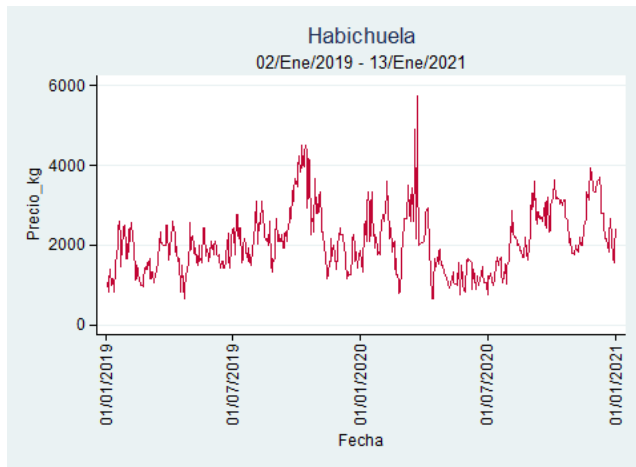

Bogotá - Corabastos

Nota: se reporta el precio promedio diario del mercado.

Fuente: SIPSA, 2020.