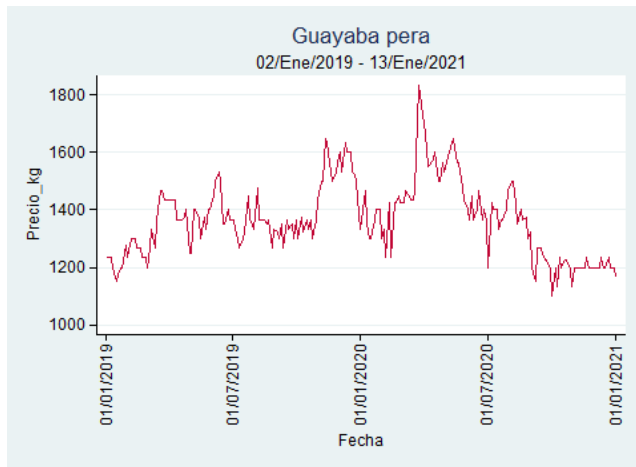

Nota: se reporta el precio promedio diario del mercado.

Fuente: SIPSA, 2020.

Cúcuta - Cenabastos

Nota: se reporta el precio promedio diario del mercado.

Fuente: SIPSA, 2020.

Ibagué - Plaza La 21

Nota: se reporta el precio promedio diario del mercado.

Fuente: SIPSA, 2020.

Manizales - Centro Galerías

Nota: se reporta el precio promedio diario del mercado.

Fuente: SIPSA, 2020.

Medellín - Central Mayorista de Antioquia

Nota: se reporta el precio promedio diario del mercado.

Fuente: SIPSA, 2020.

Neiva - Surabastos

Nota: se reporta el precio promedio diario del mercado.

Fuente: SIPSA, 2020.

Pereira - La 41

Nota: se reporta el precio promedio diario del mercado.

Fuente: SIPSA, 2020.

Tunja - Complejo de Servicios del Sur

Nota: se reporta el precio promedio diario del mercado.

Fuente: SIPSA, 2020.

Limón Tahití

El futuro
es de todos

Gobierno
de Colombia

Armenia - Mercar

Nota: se reporta el precio promedio diario del mercado.