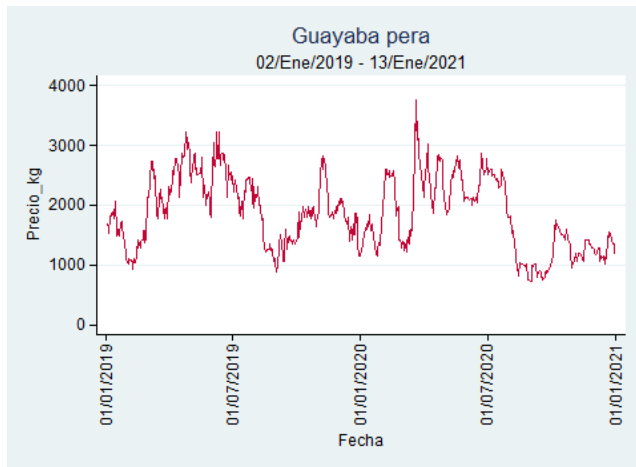

El futuro
es de todos

Gobierno
de Colombia

Armenia - Mercar

Nota: se reporta el precio promedio diario del mercado.

Fuente: SIPSA, 2020.

Barranquilla - Barranquillita

Nota: se reporta el precio promedio diario del mercado.

Fuente: SIPSA, 2020.

Bogotá - Corabastos

Nota: se reporta el precio promedio diario del mercado.

Fuente: SIPSA, 2020.

Bucaramanga - Centroabastos

Nota: se reporta el precio promedio diario del mercado.

Fuente: SIPSA, 2020.