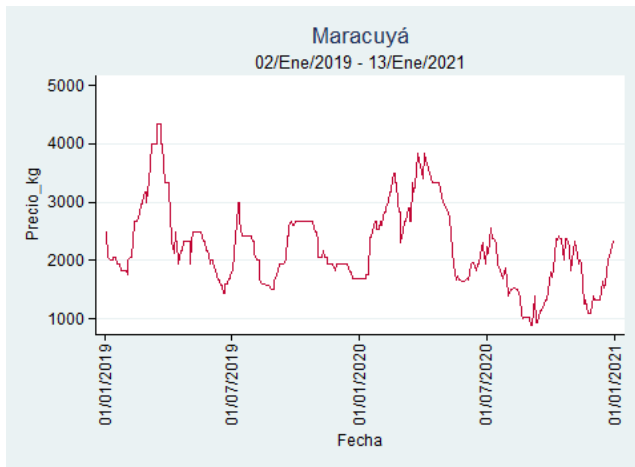

Pereira - La 41

Nota: se reporta el precio promedio diario del mercado.

Fuente: SIPSA, 2020.

Tunja - Complejo de Servicios del Sur

Nota: se reporta el precio promedio diario del mercado.

Fuente: SIPSA, 2020.

Maracuyá

El futuro
es de todos

Gobierno
de Colombia

Armenia - Mercar

Nota: se reporta el precio promedio diario del mercado.

Fuente: SIPSA, 2020.

Bogotá - Corabastos

Nota: se reporta el precio promedio diario del mercado.

Fuente: SIPSA, 2020.

Bucaramanga - Centroabastos

Nota: se reporta el precio promedio diario del mercado.

Fuente: SIPSA, 2020.

Cali - Cavasa

Nota: se reporta el precio promedio diario del mercado.

Fuente: SIPSA, 2020.

Cali - Santa Helena

Nota: se reporta el precio promedio diario del mercado.

Fuente: SIPSA, 2020.

Cúcuta - Cenabastos

Nota: se reporta el precio promedio diario del mercado.

Fuente: SIPSA, 2020.

Ibagué - Plaza La 21