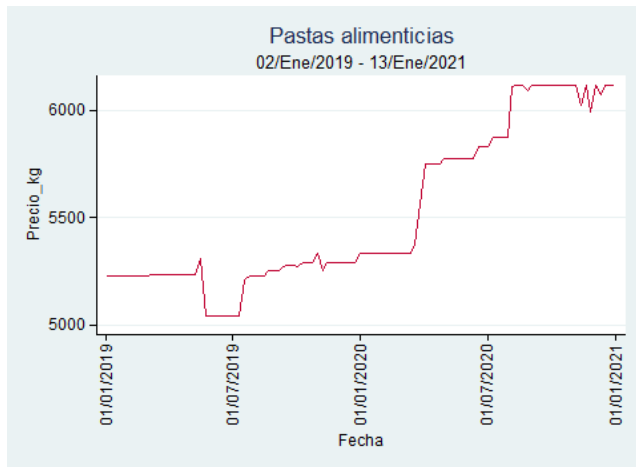

Medellín - Central Mayorista de Antioquia

Nota: se reporta el precio promedio diario del mercado.

Fuente: SIPSA, 2020.