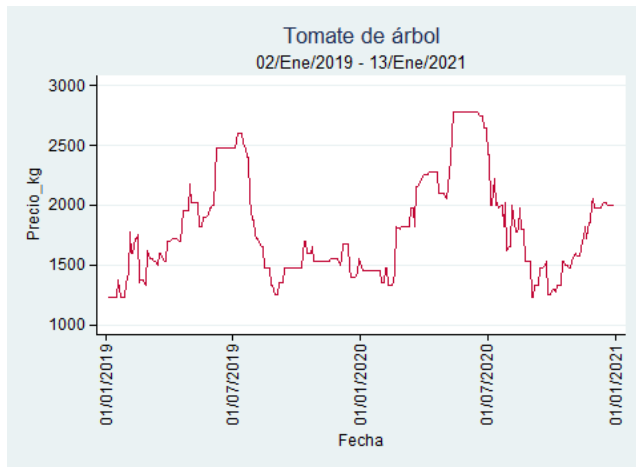

Fuente: SIPSA, 2020.

Cartagena – Bazurto

Nota: se reporta el precio promedio diario del mercado.

Fuente: SIPSA, 2020.

Manizales – Centro Galerías

Nota: se reporta el precio promedio diario del mercado.

Fuente: SIPSA, 2020.

Medellín – Central Mayorista de Antioquia

Nota: se reporta el precio promedio diario del mercado.

Fuente: SIPSA, 2020.

Santa Marta

Nota: se reporta el precio promedio diario del mercado.

Fuente: SIPSA, 2020.

Tunja – Complejo de Servicios del Sur

Nota: se reporta el precio promedio diario del mercado.

Fuente: SIPSA, 2020.

Tomate de Árbol

El futuro
es de todos

Gobierno
de Colombia

Armenia - Mercar

Nota: se reporta el precio promedio diario del mercado.

Fuente: SIPSA, 2020.

Barranquilla - Barranquillita

Nota: se reporta el precio promedio diario del mercado.

Fuente: SIPSA, 2020.

Bogotá - Corabastos

Nota: se reporta el precio promedio diario del mercado.

Fuente: SIPSA, 2020.