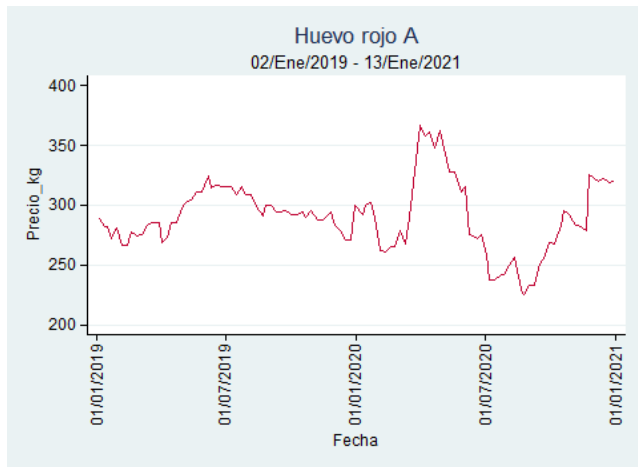

Nota: se reporta el precio promedio diario del mercado.

Fuente: SIPSA, 2020.

Cúcuta - Cenabastos

Nota: se reporta el precio promedio diario del mercado.

Fuente: SIPSA, 2020.

Ibagué - Plaza La 21

Nota: se reporta el precio promedio diario del mercado.