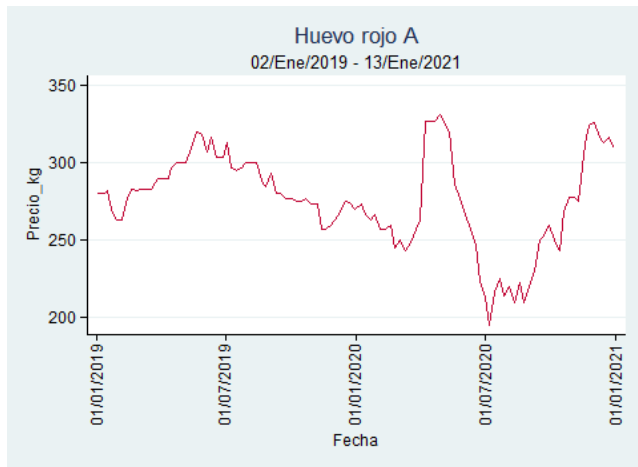

Bogotá - Corabastos

Nota: se reporta el precio promedio diario del mercado.

Fuente: SIPSA, 2020.