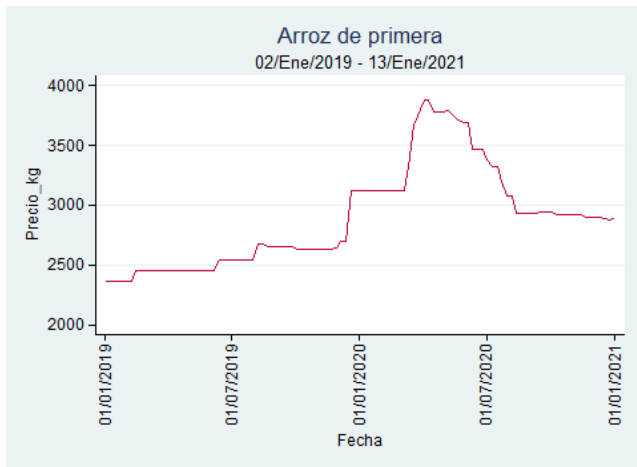

Cartagena - Bazurto

Nota: se reporta el precio promedio diario del mercado.

Fuente: SIPSA, 2020.

Cúcuta - Cenabastos

Nota: se reporta el precio promedio diario del mercado.

Fuente: SIPSA, 2020.

Manizales - Centro Galerías