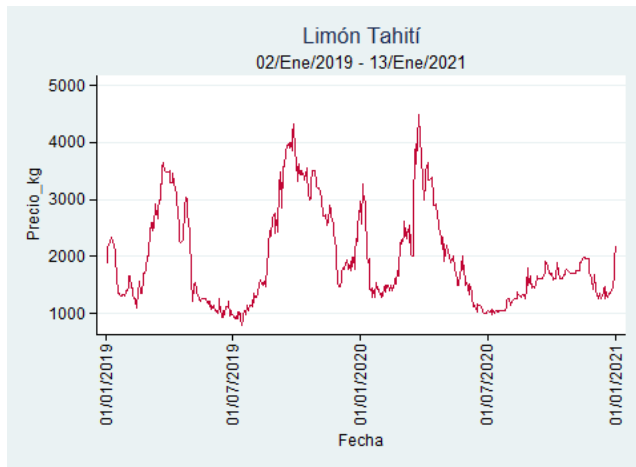

Medellín - Central Mayorista de Antioquia

Nota: se reporta el precio promedio diario del mercado.

Fuente: SIPSA, 2020.