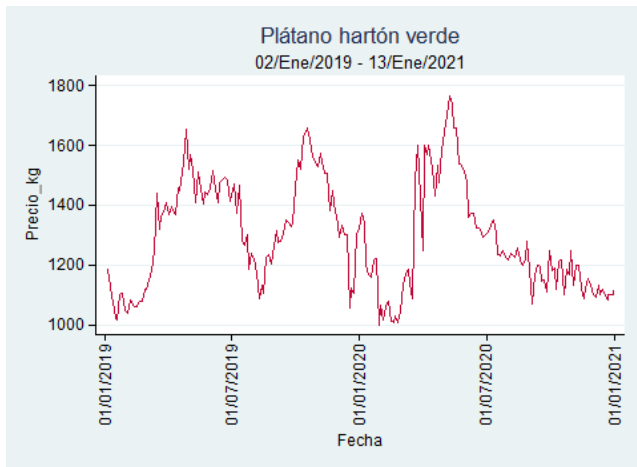

Fuente: SIPSA, 2020.

Cúcuta - Cenabastos

Nota: se reporta el precio promedio diario del mercado.

Fuente: SIPSA, 2020.

Ibagué - Plaza La 21

Nota: se reporta el precio promedio diario del mercado.

Fuente: SIPSA, 2020.