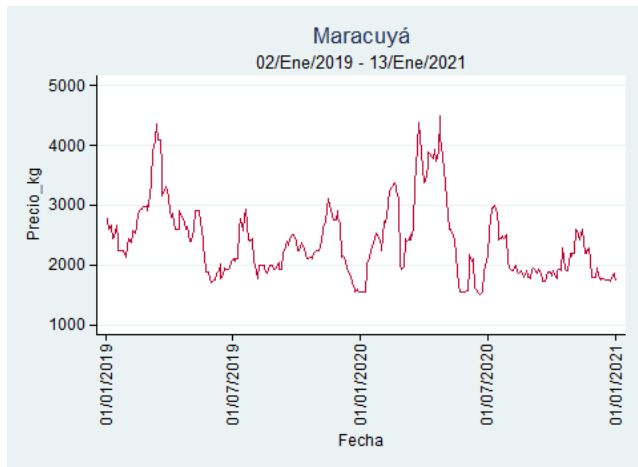

Cali - Santa Helena

Nota: se reporta el precio promedio diario del mercado.

Fuente: SIPSA, 2020.

Cúcuta - Cenabastos

Nota: se reporta el precio promedio diario del mercado.

Fuente: SIPSA, 2020.

Ibagué - Plaza La 21

Nota: se reporta el precio promedio diario del mercado.

Fuente: SIPSA, 2020.

Manizales - Centro Galerías

Nota: se reporta el precio promedio diario del mercado.

Fuente: SIPSA, 2020.

Pereira - La 41

Nota: se reporta el precio promedio diario del mercado.

Fuente: SIPSA, 2020.

Tunja - Complejo de Servicios del Sur

Nota: se reporta el precio promedio diario del mercado.

Fuente: SIPSA, 2020.

Mora de Castilla

El futuro
es de todos

Gobierno
de Colombia

Armenia - Mercar

Nota: se reporta el precio promedio diario del mercado.

Fuente: SIPSA, 2020.

Barranquilla - Barranquillita

Nota: se reporta el precio promedio diario del mercado.

Fuente: SIPSA, 2020.

Bogotá - Corabastos

Nota: se reporta el precio promedio diario del mercado.