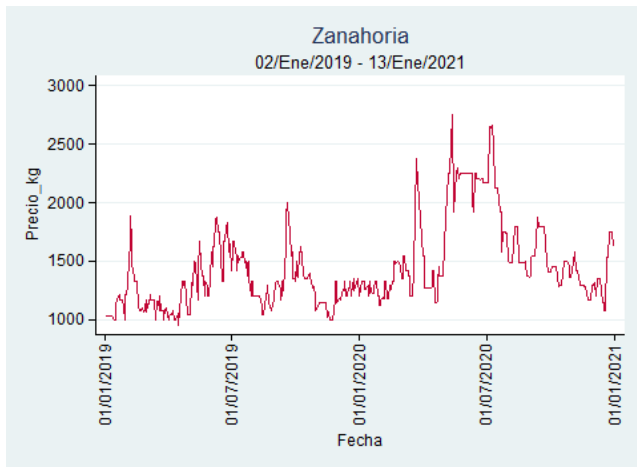

Santa Marta

Nota: se reporta el precio promedio diario del mercado.

Fuente: SIPSA, 2020.