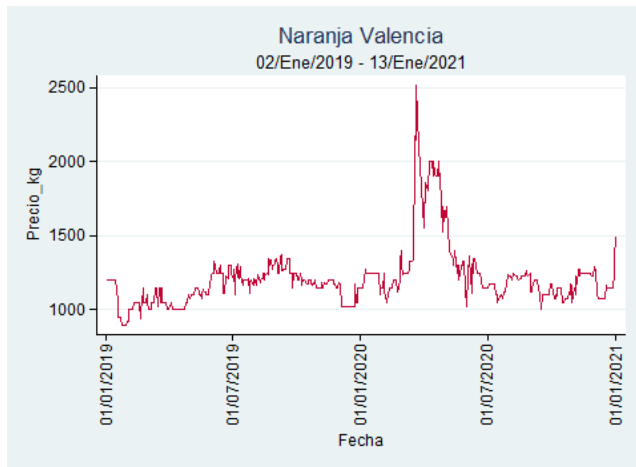

Medellín – Central Mayorista de Antioquia

Nota: se reporta el precio promedio diario del mercado.

Fuente: SIPSA, 2020.