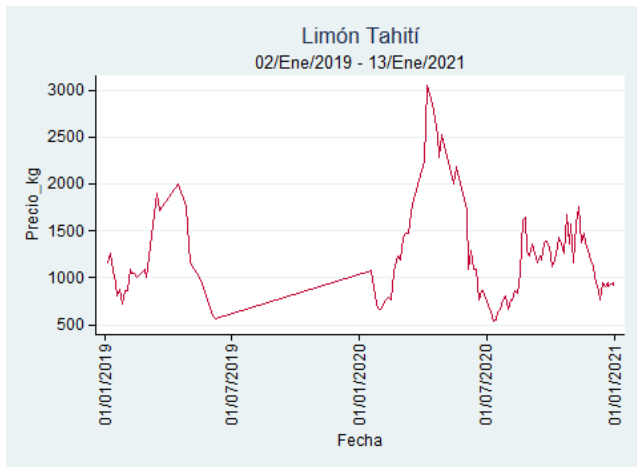

Fuente: SIPSA, 2020.

Barranquilla - Barranquillita

Nota: se reporta el precio promedio diario del mercado.

Fuente: SIPSA, 2020.

Bogotá - Corabastos

Nota: se reporta el precio promedio diario del mercado.

Fuente: SIPSA, 2020.

Bucaramanga - Centroabastos

Nota: se reporta el precio promedio diario del mercado.

Fuente: SIPSA, 2020.

Cali - Cavasa

Nota: se reporta el precio promedio diario del mercado.

Fuente: SIPSA, 2020.

Cali - Santa Helena

Nota: se reporta el precio promedio diario del mercado.

Fuente: SIPSA, 2020.

Cartagena - Bazurto

Nota: se reporta el precio promedio diario del mercado.

Fuente: SIPSA, 2020.

Cúcuta - Cenabastos

Nota: se reporta el precio promedio diario del mercado.

Fuente: SIPSA, 2020.

Ibagué - Plaza La 21

Nota: se reporta el precio promedio diario del mercado.

Fuente: SIPSA, 2020.

Manizales - Centro Galerías

Nota: se reporta el precio promedio diario del mercado.

Fuente: SIPSA, 2020.