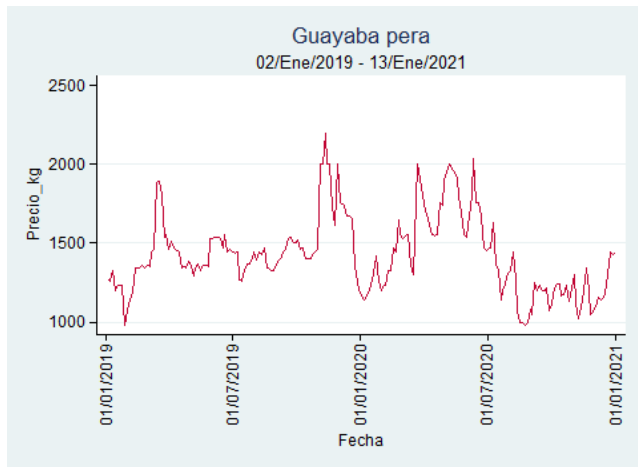

Fuente: SIPSA, 2020.

Bogotá - Corabastos

Nota: se reporta el precio promedio diario del mercado.

Fuente: SIPSA, 2020.

Bucaramanga - Centroabastos

Nota: se reporta el precio promedio diario del mercado.

Fuente: SIPSA, 2020.

Cali - Cavasa

Nota: se reporta el precio promedio diario del mercado.

Fuente: SIPSA, 2020.

Cali - Santa Helena

Nota: se reporta el precio promedio diario del mercado.

Fuente: SIPSA, 2020.

Cartagena - Bazurto

Nota: se reporta el precio promedio diario del mercado.

Fuente: SIPSA, 2020.

Cúcuta - Cenabastos

Nota: se reporta el precio promedio diario del mercado.

Fuente: SIPSA, 2020.

Ibagué - Plaza La 21

Nota: se reporta el precio promedio diario del mercado.