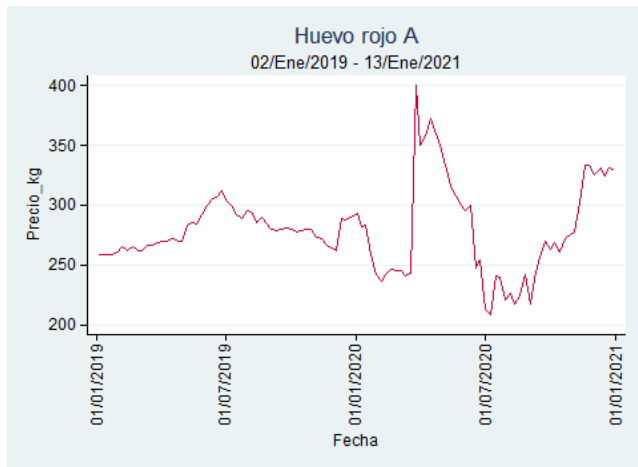

Nota: se reporta el precio promedio diario del mercado.

Fuente: SIPSA, 2020.

Cúcuta - Cenabastos

Nota: se reporta el precio promedio diario del mercado.

Fuente: SIPSA, 2020.

Ibagué - Plaza La 21

Nota: se reporta el precio promedio diario del mercado.