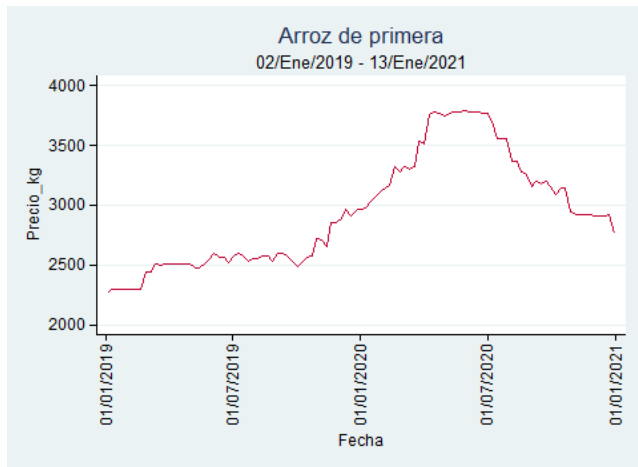

Cartagena - Bazurto

Nota: se reporta el precio promedio diario del mercado.

Fuente: SIPSA, 2020.

Cúcuta - Cenabastos

Nota: se reporta el precio promedio diario del mercado.

Fuente: SIPSA, 2020.

Manizales - Centro Galerías