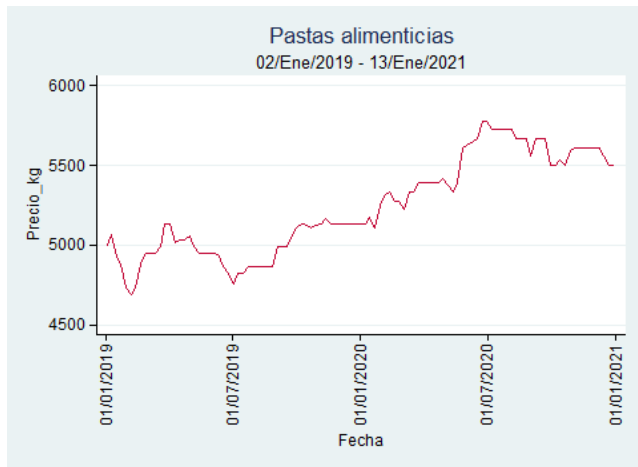

Cali - Santa Helena

Nota: se reporta el precio promedio diario del mercado.

Fuente: SIPSA, 2020.