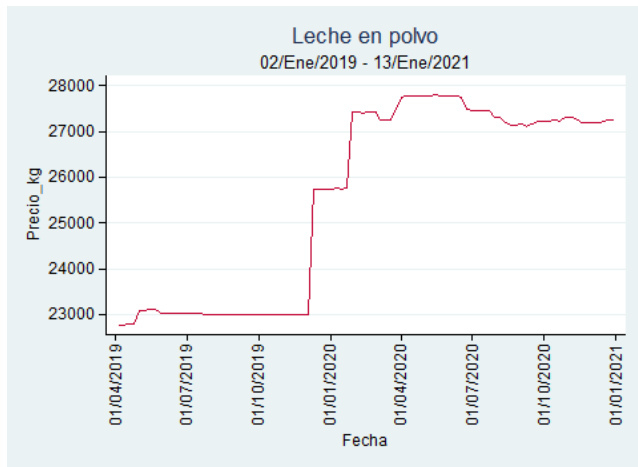

Barranquilla - Barranquillita

Nota: se reporta el precio promedio diario del mercado.

Fuente: SIPSA, 2020.