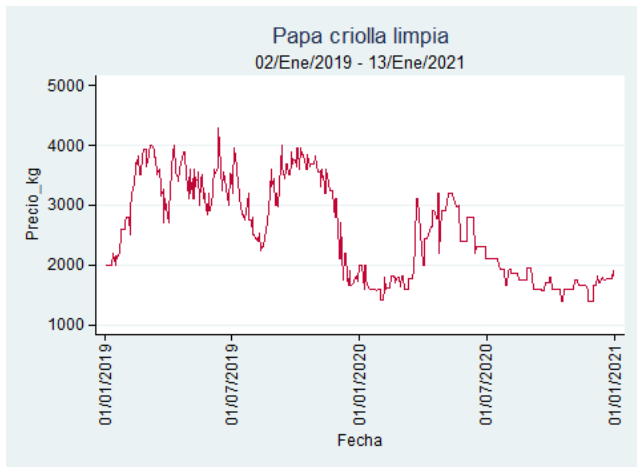

Fuente: SIPSA, 2020.

Cartagena – Bazurto

Nota: se reporta el precio promedio diario del mercado.

Fuente: SIPSA, 2020.

Cúcuta - Cenabastos

Nota: se reporta el precio promedio diario del mercado.

Fuente: SIPSA, 2020.

Ibagué – Plaza La 21

Nota: se reporta el precio promedio diario del mercado.

Fuente: SIPSA, 2020.

Manizales – Centro Galerías

Nota: se reporta el precio promedio diario del mercado.

Fuente: SIPSA, 2020.

Medellín – Centro Mayorista de Antioquia

Nota: se reporta el precio promedio diario del mercado.

Fuente: SIPSA, 2020.

Neiva - Surabastos

Nota: se reporta el precio promedio diario del mercado.

Fuente: SIPSA, 2020.

Pereira – La 41

Nota: se reporta el precio promedio diario del mercado.

Fuente: SIPSA, 2020.

Santa Marta

Nota: se reporta el precio promedio diario del mercado.

Fuente: SIPSA, 2020.

Tunja – Complejo de Servicios del Sur

Nota: se reporta el precio promedio diario del mercado.

Fuente: SIPSA, 2020.