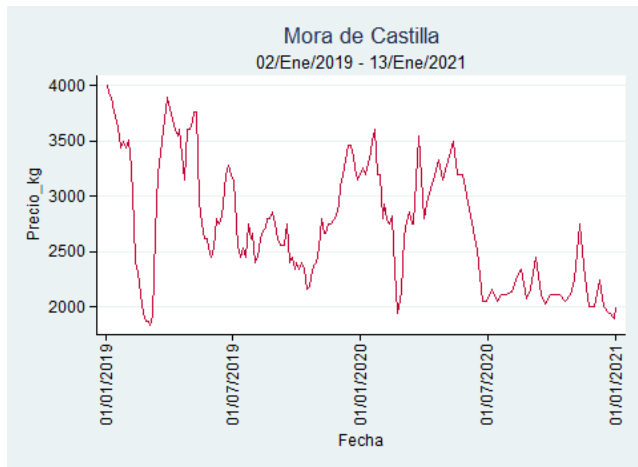

Nota: se reporta el precio promedio diario del mercado.

Fuente: SIPSA, 2020.

Barranquilla - Barranquillita

Nota: se reporta el precio promedio diario del mercado.

Fuente: SIPSA, 2020.

Bogotá - Corabastos

Nota: se reporta el precio promedio diario del mercado.

Fuente: SIPSA, 2020.

Bucaramanga - Centroabastos

Nota: se reporta el precio promedio diario del mercado.

Fuente: SIPSA, 2020.

Cali - Cavasa

Nota: se reporta el precio promedio diario del mercado.

Fuente: SIPSA, 2020.

Cali - Santa Helena

Nota: se reporta el precio promedio diario del mercado.

Fuente: SIPSA, 2020.

Cartagena - Bazurto

Nota: se reporta el precio promedio diario del mercado.

Fuente: SIPSA, 2020.

Cúcuta - Cenabastos

Nota: se reporta el precio promedio diario del mercado.

Fuente: SIPSA, 2020.

Ibagué - Plaza La 21

Nota: se reporta el precio promedio diario del mercado.

Fuente: SIPSA, 2020.

Manizales - Centro Galerías

Nota: se reporta el precio promedio diario del mercado.