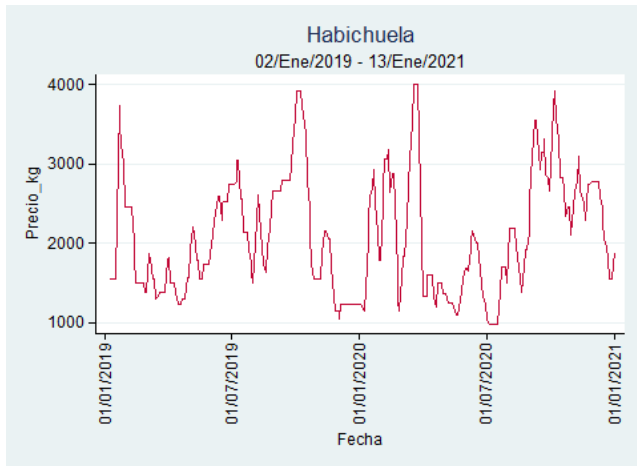

Armenia - Mercar

Nota: se reporta el precio promedio diario del mercado.

Fuente: SIPSA, 2020.