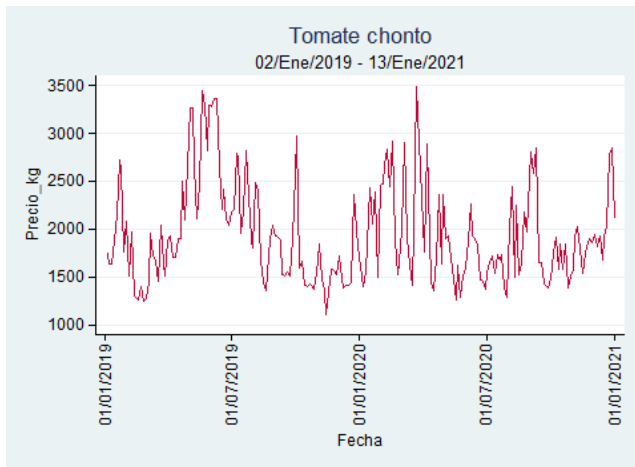

Cali – Cavasa

Nota: se reporta el precio promedio diario del mercado.

Fuente: SIPSA, 2020.