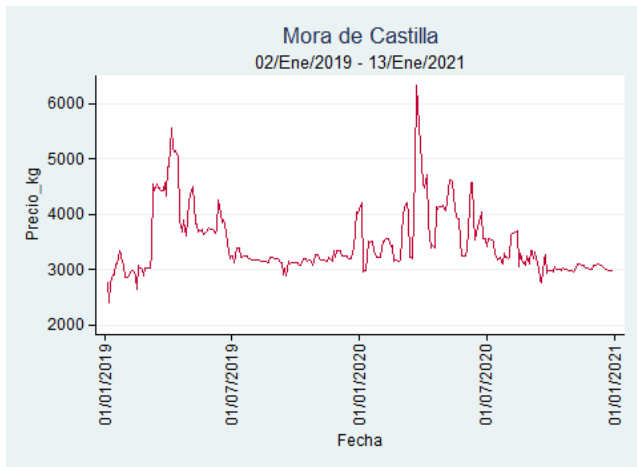

Cali - Santa Helena

Nota: se reporta el precio promedio diario del mercado.

Fuente: SIPSA, 2020.

Cúcuta - Cenabastos

Nota: se reporta el precio promedio diario del mercado.

Fuente: SIPSA, 2020.

Ibagué - Plaza La 21

Nota: se reporta el precio promedio diario del mercado.

Fuente: SIPSA, 2020.

Manizales - Centro Galerías

Nota: se reporta el precio promedio diario del mercado.

Fuente: SIPSA, 2020.

Pereira - La 41

Nota: se reporta el precio promedio diario del mercado.

Fuente: SIPSA, 2020.

Tunja - Complejo de Servicios del Sur

Nota: se reporta el precio promedio diario del mercado.

Fuente: SIPSA, 2020.

Mora de Castilla

El futuro
es de todos

Gobierno
de Colombia

Armenia - Mercar

Nota: se reporta el precio promedio diario del mercado.

Fuente: SIPSA, 2020.

Barranquilla - Barranquillita

Nota: se reporta el precio promedio diario del mercado.

Fuente: SIPSA, 2020.

Bogotá - Corabastos

Nota: se reporta el precio promedio diario del mercado.