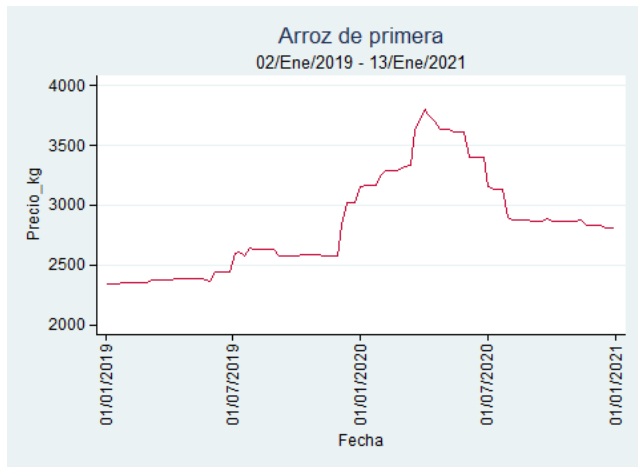

Medellín - Central Mayorista de Antioquia

Nota: se reporta el precio promedio diario del mercado.

Fuente: SIPSA, 2020.