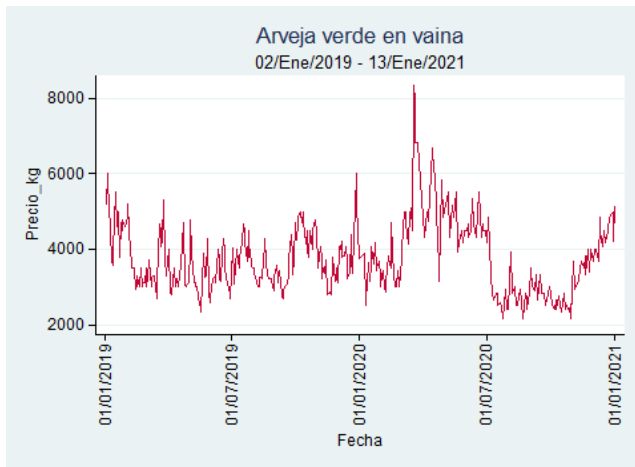

Bucaramanga - Centroabastos

Nota: se reporta el precio promedio diario del mercado.

Fuente: SIPSA, 2020.

Cúcuta - Cenabastos

Nota: se reporta el precio promedio diario del mercado.

Fuente: SIPSA, 2020.

Ibagué - Plaza La 21

Nota: se reporta el precio promedio diario del mercado.

Fuente: SIPSA, 2020.

Manizales - Centro Galerías

Nota: se reporta el precio promedio diario del mercado.

Fuente: SIPSA, 2020.

Medellín - Central Mayorista de Antioquia