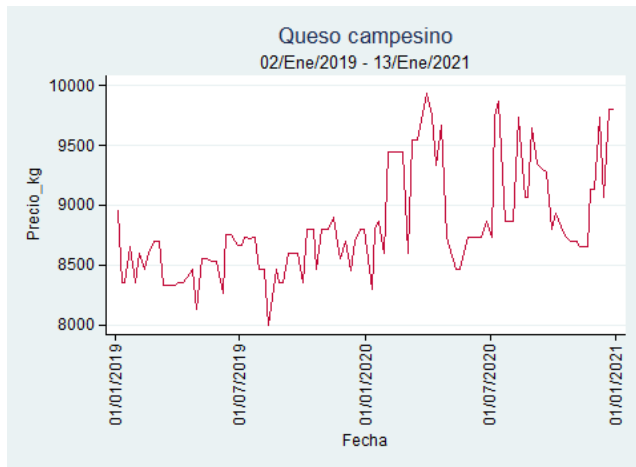

Cúcuta - Cenabastos

Nota: se reporta el precio promedio diario del mercado.

Fuente: SIPSA, 2020.

Ibagué – Plaza La 21

Nota: se reporta el precio promedio diario del mercado.

Fuente: SIPSA, 2020.

Manizales – Centro Galerías