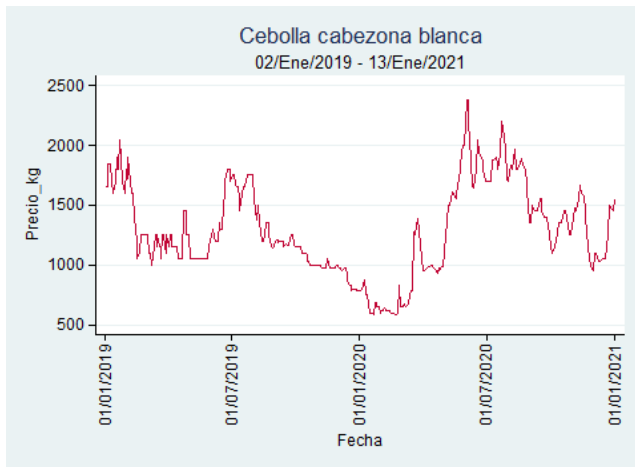

Bucaramanga - Centroabastos

Nota: se reporta el precio promedio diario del mercado.

Fuente: SIPSA, 2020.