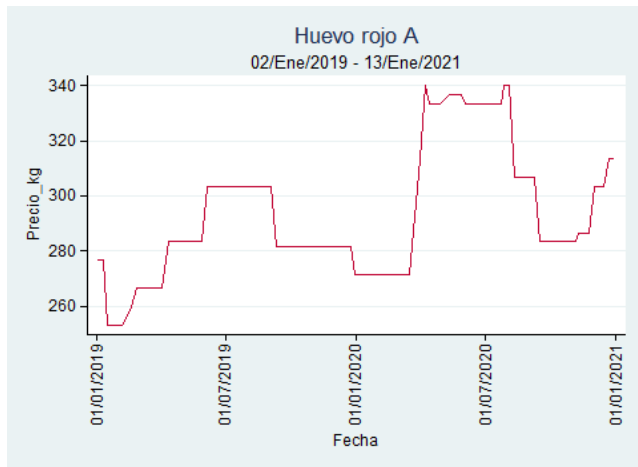

Armenia - Mercar

Nota: se reporta el precio promedio diario del mercado.

Fuente: SIPSA, 2020.