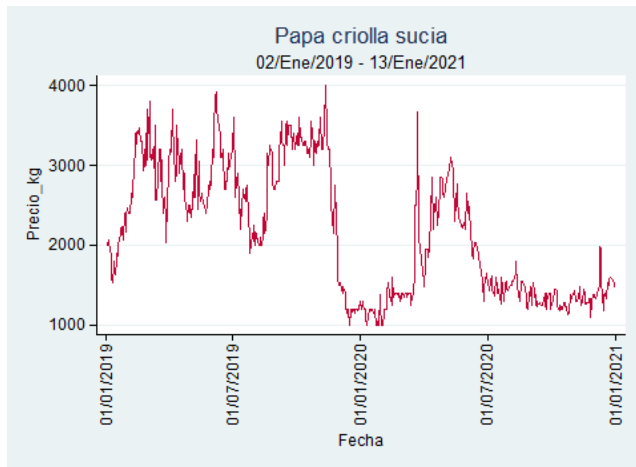

Papa Criolla Sucia

El futuro
es de todos

Gobierno
de Colombia

Barranquilla - Barranquillita

Nota: se reporta el precio promedio diario del mercado.

Fuente: SIPSA, 2020.

Bogotá - Corabastos

Nota: se reporta el precio promedio diario del mercado.

Fuente: SIPSA, 2020.

Cali – Cavasa

Nota: se reporta el precio promedio diario del mercado.

Fuente: SIPSA, 2020.

Tunja – Complejo de Servicios del Sur

Nota: se reporta el precio promedio diario del mercado.