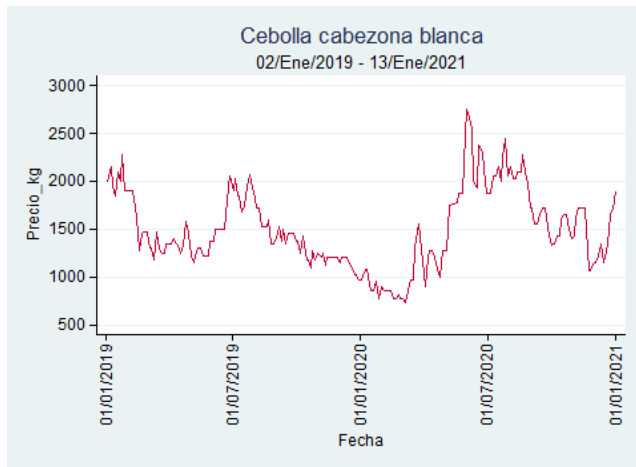

Cúcuta - Cenabastos

Nota: se reporta el precio promedio diario del mercado.

Fuente: SIPSA, 2020.

Ibagué - Plaza La 21

Nota: se reporta el precio promedio diario del mercado.

Fuente: SIPSA, 2020.

Manizales - Centro Galerías