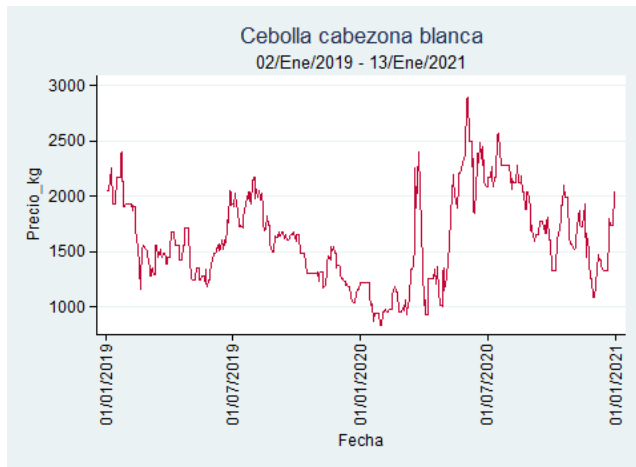

Medellín - Central Mayorista de Antioquia

Nota: se reporta el precio promedio diario del mercado.

Fuente: SIPSA, 2020.