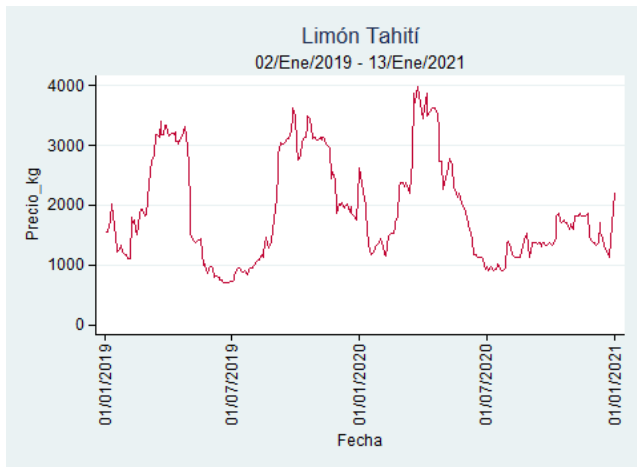

Fuente: SIPSA, 2020.

Ibagué - Plaza La 21

Nota: se reporta el precio promedio diario del mercado.

Fuente: SIPSA, 2020.

Manizales - Centro Galerías

Nota: se reporta el precio promedio diario del mercado.

Fuente: SIPSA, 2020.

Pereira - La 41

Nota: se reporta el precio promedio diario del mercado.

Fuente: SIPSA, 2020.

Tunja - Complejo de Servicios del Sur

Nota: se reporta el precio promedio diario del mercado.

Fuente: SIPSA, 2020.