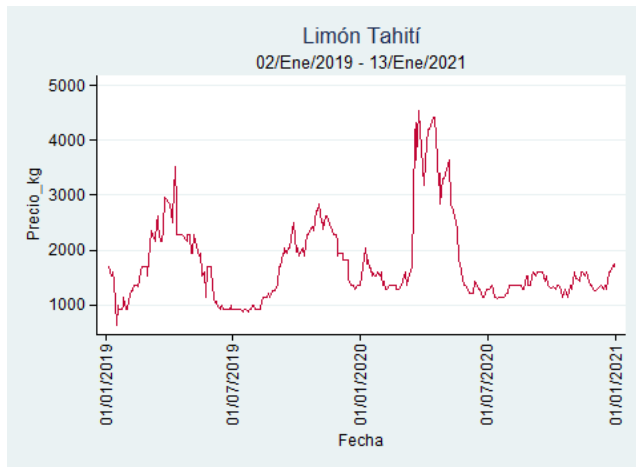

Fuente: SIPSA, 2020.

Barranquilla - Barranquillita

Nota: se reporta el precio promedio diario del mercado.

Fuente: SIPSA, 2020.

Bogotá - Corabastos

Nota: se reporta el precio promedio diario del mercado.

Fuente: SIPSA, 2020.

Bucaramanga - Centroabastos

Nota: se reporta el precio promedio diario del mercado.

Fuente: SIPSA, 2020.

Cali - Cavasa

Nota: se reporta el precio promedio diario del mercado.

Fuente: SIPSA, 2020.

Cali - Santa Helena

Nota: se reporta el precio promedio diario del mercado.

Fuente: SIPSA, 2020.

Cartagena - Bazurto

Nota: se reporta el precio promedio diario del mercado.

Fuente: SIPSA, 2020.

Cúcuta - Cenabastos

Nota: se reporta el precio promedio diario del mercado.

Fuente: SIPSA, 2020.

Ibagué - Plaza La 21

Nota: se reporta el precio promedio diario del mercado.

Fuente: SIPSA, 2020.

Manizales - Centro Galerías

Nota: se reporta el precio promedio diario del mercado.

Fuente: SIPSA, 2020.