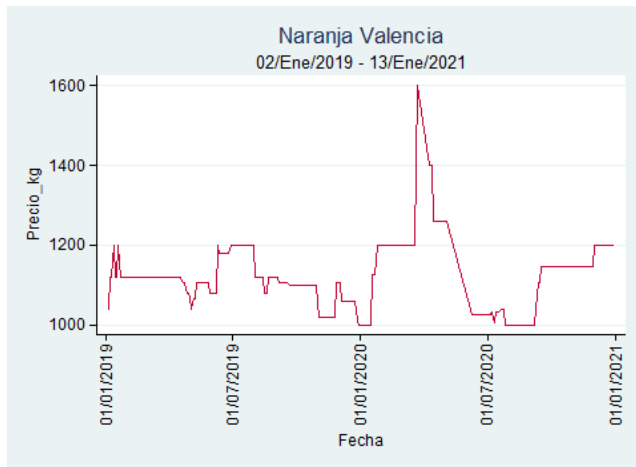

Fuente: SIPSA, 2020.

Pereira - La 41

Nota: se reporta el precio promedio diario del mercado.

Fuente: SIPSA, 2020.

Santa Marta

Nota: se reporta el precio promedio diario del mercado.

Fuente: SIPSA, 2020.

Tunja - Complejo de Servicios del Sur

Nota: se reporta el precio promedio diario del mercado.

Fuente: SIPSA, 2020.

Naranja Valencia

El futuro
es de todos

Gobierno
de Colombia

Barranquilla - Barranquillita

Nota: se reporta el precio promedio diario del mercado.

Fuente: SIPSA, 2020.

Bogotá, D.C. - Corabastos

Nota: se reporta el precio promedio diario del mercado.

Fuente: SIPSA, 2020.

Bucaramanga - Centroabastos

Nota: se reporta el precio promedio diario del mercado.

Fuente: SIPSA, 2020.

Cartagena – Bazurto

Nota: se reporta el precio promedio diario del mercado.

Fuente: SIPSA, 2020.

Manizales – Centro Galerías

Nota: se reporta el precio promedio diario del mercado.

Fuente: SIPSA, 2020.