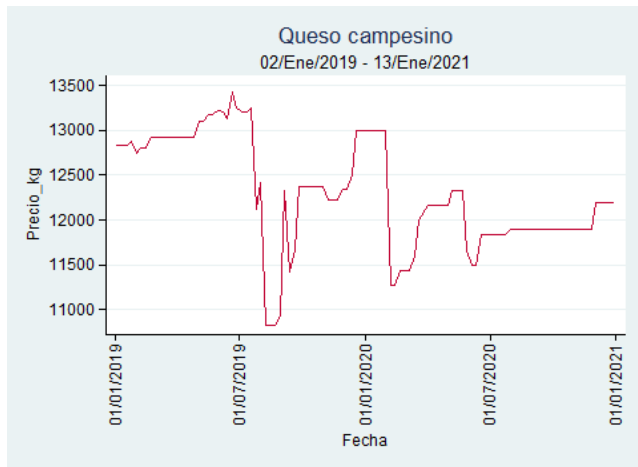

Medellín – Centro Mayorista de Antioquia

Nota: se reporta el precio promedio diario del mercado.

Fuente: SIPSA, 2020.