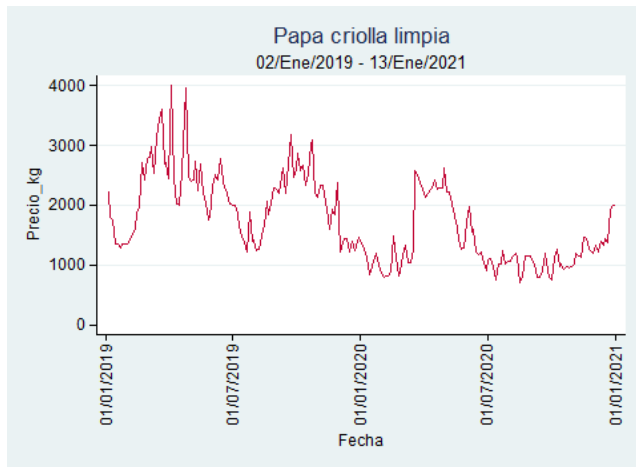

Nota: se reporta el precio promedio diario del mercado.

Fuente: SIPSA, 2020.

Tubérculos, Raíces y Plátanos

El futuro
es de todos

Gobierno
de Colombia

Papa Criolla Limpia

El futuro
es de todos

Gobierno
de Colombia

Armenia - Mercar

Nota: se reporta el precio promedio diario del mercado.

Fuente: SIPSA, 2020.

Bogotá - Corabastos

Nota: se reporta el precio promedio diario del mercado.

Fuente: SIPSA, 2020.

Bucaramanga - Centroabastos

Nota: se reporta el precio promedio diario del mercado.

Fuente: SIPSA, 2020.

Cali – Cavasa

Nota: se reporta el precio promedio diario del mercado.

Fuente: SIPSA, 2020.

Cali – Santa Helena

Nota: se reporta el precio promedio diario del mercado.

Fuente: SIPSA, 2020.

Cartagena – Bazurto

Nota: se reporta el precio promedio diario del mercado.

Fuente: SIPSA, 2020.

Cúcuta - Cenabastos

Nota: se reporta el precio promedio diario del mercado.

Fuente: SIPSA, 2020.