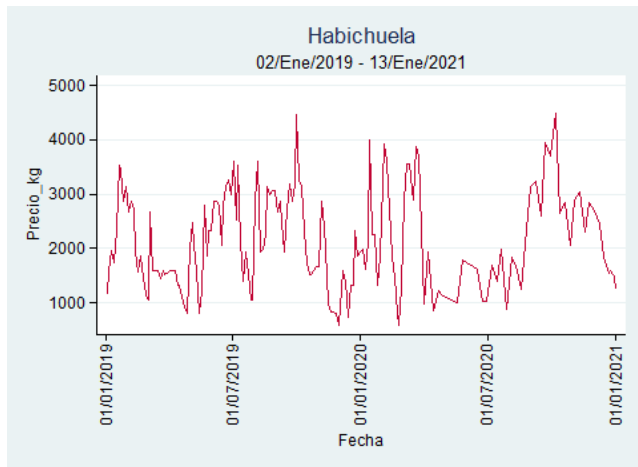

Cali - Santa Helena

Nota: se reporta el precio promedio diario del mercado.

Fuente: SIPSA, 2020.