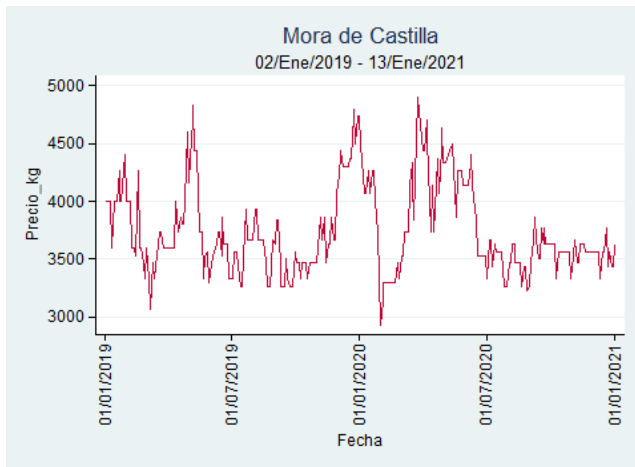

Cali - Santa Helena

Nota: se reporta el precio promedio diario del mercado.

Fuente: SIPSA, 2020.

Cúcuta - Cenabastos

Nota: se reporta el precio promedio diario del mercado.

Fuente: SIPSA, 2020.

Ibagué - Plaza La 21

Nota: se reporta el precio promedio diario del mercado.

Fuente: SIPSA, 2020.

Manizales - Centro Galerías

Nota: se reporta el precio promedio diario del mercado.

Fuente: SIPSA, 2020.

Pereira - La 41

Nota: se reporta el precio promedio diario del mercado.

Fuente: SIPSA, 2020.

Tunja - Complejo de Servicios del Sur

Nota: se reporta el precio promedio diario del mercado.

Fuente: SIPSA, 2020.

Mora de Castilla

El futuro
es de todos

Gobierno
de Colombia

Armenia - Mercar

Nota: se reporta el precio promedio diario del mercado.

Fuente: SIPSA, 2020.

Barranquilla - Barranquillita

Nota: se reporta el precio promedio diario del mercado.

Fuente: SIPSA, 2020.

Bogotá - Corabastos

Nota: se reporta el precio promedio diario del mercado.