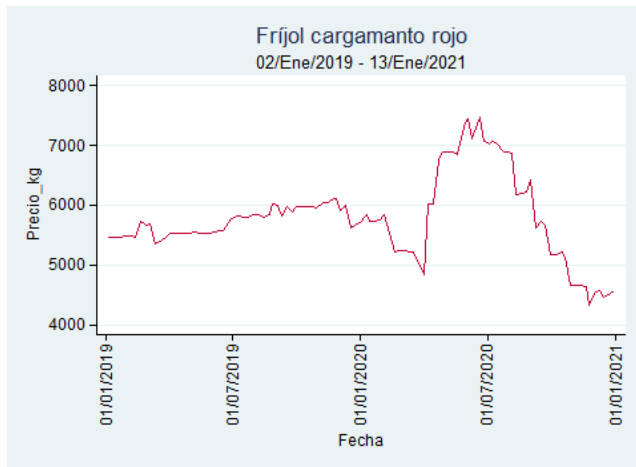

Fuente: SIPSA, 2020.

Ibagué - Plaza La 21

Nota: se reporta el precio promedio diario del mercado.

Fuente: SIPSA, 2020.

Manizales - Centro Galerías

Nota: se reporta el precio promedio diario del mercado.

Fuente: SIPSA, 2020.