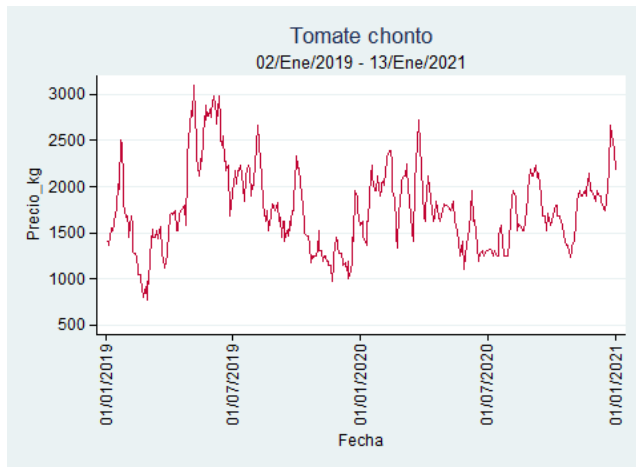

Neiva – Surabastos

Nota: se reporta el precio promedio diario del mercado.

Fuente: SIPSA, 2020.