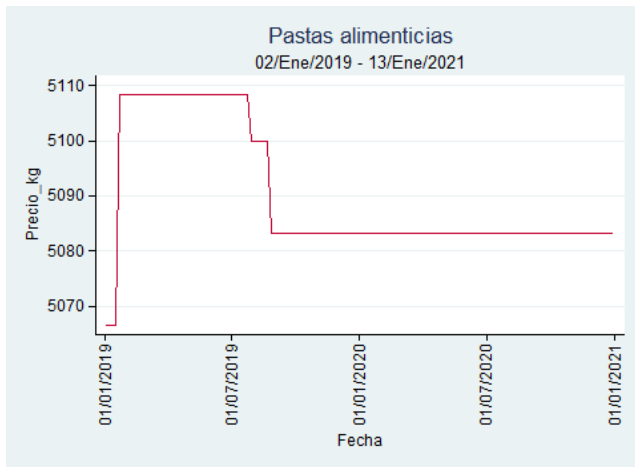

Armenia - Mercar

Nota: se reporta el precio promedio diario del mercado.

Fuente: SIPSA, 2020.