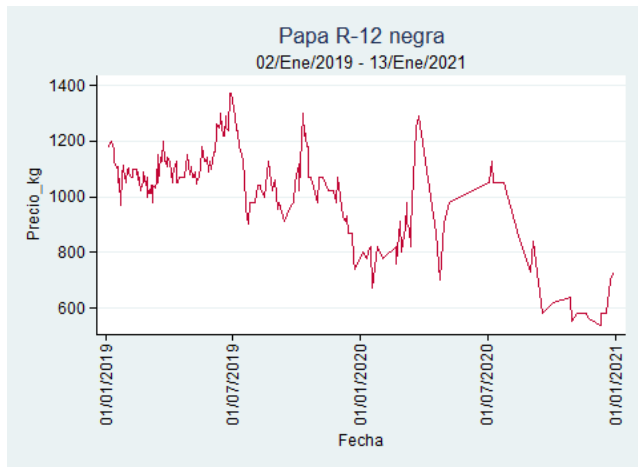

Neiva - Surabastos

Nota: se reporta el precio promedio diario del mercado.

Fuente: SIPSA, 2020.