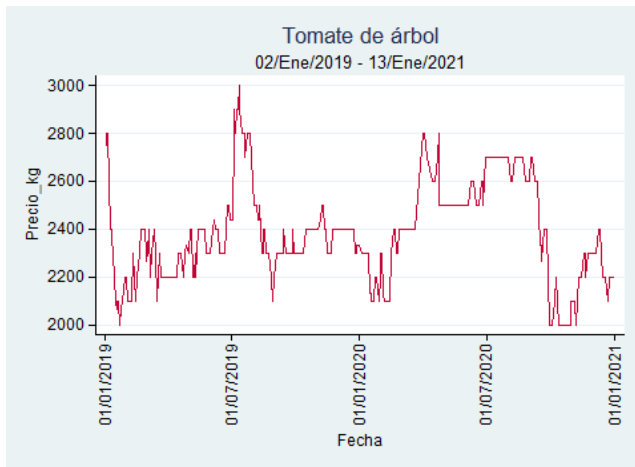

Fuente: SIPSA, 2020.

Barranquilla - Barranquillita

Nota: se reporta el precio promedio diario del mercado.

Fuente: SIPSA, 2020.

Bogotá - Corabastos

Nota: se reporta el precio promedio diario del mercado.

Fuente: SIPSA, 2020.

Bucaramanga – Centroabastos

Nota: se reporta el precio promedio diario del mercado.

Fuente: SIPSA, 2020.

Cali – Cavasa

Nota: se reporta el precio promedio diario del mercado.

Fuente: SIPSA, 2020.

Cali – Santa Helena

Nota: se reporta el precio promedio diario del mercado.

Fuente: SIPSA, 2020.

Cartagena – Bazurto

Nota: se reporta el precio promedio diario del mercado.

Fuente: SIPSA, 2020.

Cúcuta - Cenabastos

Nota: se reporta el precio promedio diario del mercado.

Fuente: SIPSA, 2020.

Ibagué – Plaza La 21

Nota: se reporta el precio promedio diario del mercado.

Fuente: SIPSA, 2020.

Manizales – Centro Galerías

Nota: se reporta el precio promedio diario del mercado.

Fuente: SIPSA, 2020.