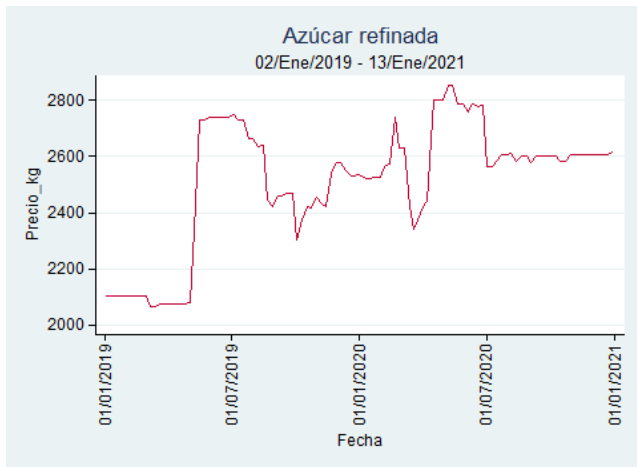

Ibagué - Plaza La 21

Nota: se reporta el precio promedio diario del mercado.

Fuente: SIPSA, 2020.

Medellín - Central Mayorista de Antioquia

Nota: se reporta el precio promedio diario del mercado.

Fuente: SIPSA, 2020.