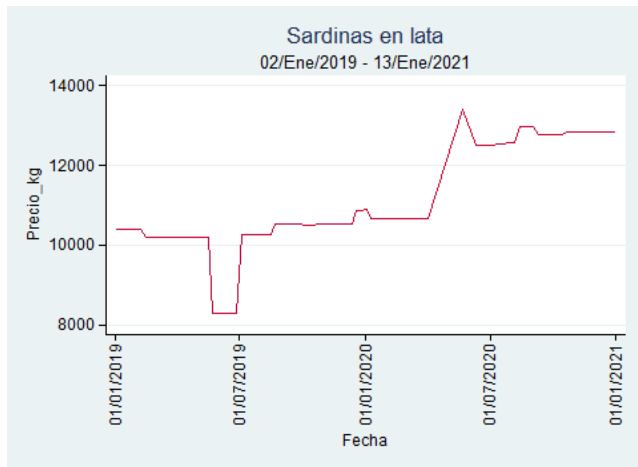

Cúcuta - Cenabastos

Nota: se reporta el precio promedio diario del mercado.

Fuente: SIPSA, 2020.

Manizales – Centro Galerías

Nota: se reporta el precio promedio diario del mercado.

Fuente: SIPSA, 2020.

Medellín – Central Mayorista de Antioquia