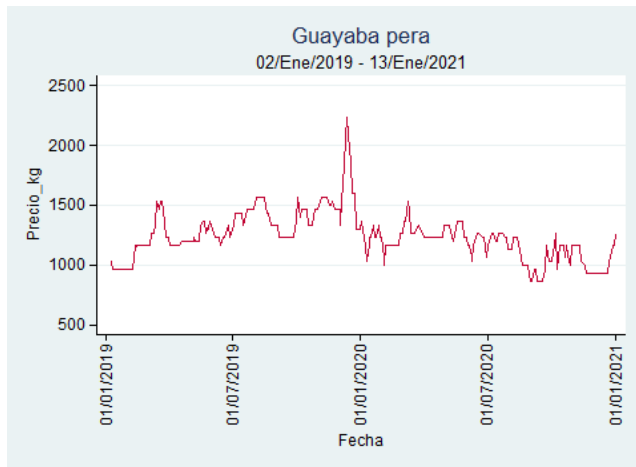

Precios por grupos de alimentos

Enero 13, 2021

El futuro
es de todos

Gobierno
de Colombia

Frutas

El futuro
es de todos

Gobierno
de Colombia

Guayaba Pera

El futuro
es de todos

Gobierno
de Colombia

Armenia - Mercar

Nota: se reporta el precio promedio diario del mercado.

Fuente: SIPSA, 2020.

Barranquilla - Barranquillita

Nota: se reporta el precio promedio diario del mercado.