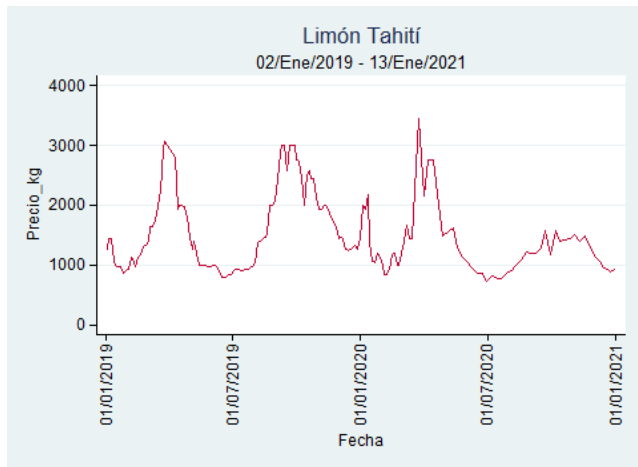

Fuente: SIPSA, 2020.

Barranquilla - Barranquillita

Nota: se reporta el precio promedio diario del mercado.

Fuente: SIPSA, 2020.

Bogotá - Corabastos

Nota: se reporta el precio promedio diario del mercado.

Fuente: SIPSA, 2020.

Bucaramanga - Centroabastos

Nota: se reporta el precio promedio diario del mercado.

Fuente: SIPSA, 2020.

Cali - Cavasa

Nota: se reporta el precio promedio diario del mercado.

Fuente: SIPSA, 2020.

Cali - Santa Helena

Nota: se reporta el precio promedio diario del mercado.

Fuente: SIPSA, 2020.

Cartagena - Bazurto

Nota: se reporta el precio promedio diario del mercado.

Fuente: SIPSA, 2020.

Cúcuta - Cenabastos

Nota: se reporta el precio promedio diario del mercado.

Fuente: SIPSA, 2020.

Ibagué - Plaza La 21

Nota: se reporta el precio promedio diario del mercado.

Fuente: SIPSA, 2020.

Manizales - Centro Galerías

Nota: se reporta el precio promedio diario del mercado.

Fuente: SIPSA, 2020.