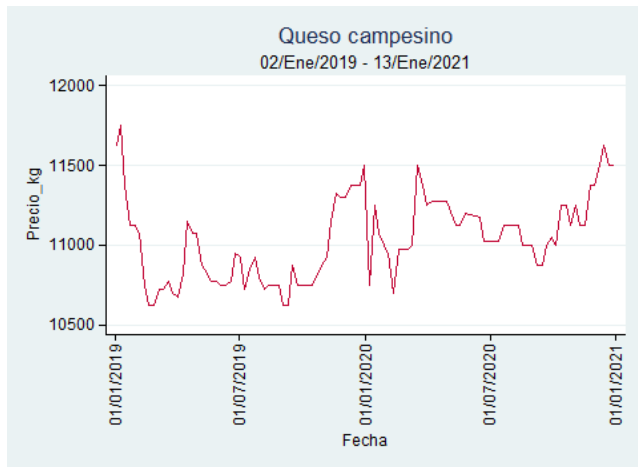

Cali – Santa Helena

Nota: se reporta el precio promedio diario del mercado.

Fuente: SIPSA, 2020.