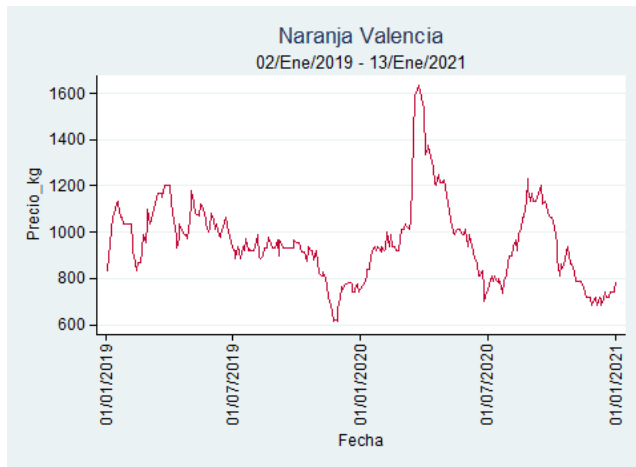

Fuente: SIPSA, 2020.

Cartagena – Bazurto

Nota: se reporta el precio promedio diario del mercado.

Fuente: SIPSA, 2020.

Manizales – Centro Galerías

Nota: se reporta el precio promedio diario del mercado.

Fuente: SIPSA, 2020.

Medellín – Central Mayorista de Antioquia

Nota: se reporta el precio promedio diario del mercado.

Fuente: SIPSA, 2020.

Santa Marta

Nota: se reporta el precio promedio diario del mercado.

Fuente: SIPSA, 2020.

Tunja – Complejo de Servicios del Sur

Nota: se reporta el precio promedio diario del mercado.

Fuente: SIPSA, 2020.

Tomate de Árbol

El futuro
es de todos

Gobierno
de Colombia

Armenia - Mercar

Nota: se reporta el precio promedio diario del mercado.

Fuente: SIPSA, 2020.

Barranquilla - Barranquillita

Nota: se reporta el precio promedio diario del mercado.

Fuente: SIPSA, 2020.

Bogotá - Corabastos

Nota: se reporta el precio promedio diario del mercado.

Fuente: SIPSA, 2020.