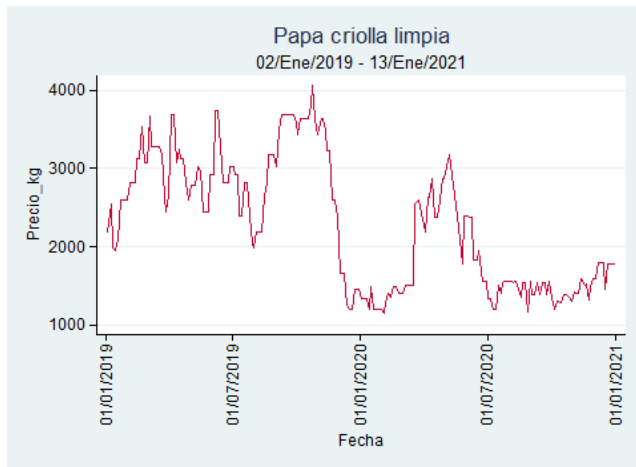

Fuente: SIPSA, 2020.

Cartagena – Bazurto

Nota: se reporta el precio promedio diario del mercado.

Fuente: SIPSA, 2020.

Cúcuta - Cenabastos

Nota: se reporta el precio promedio diario del mercado.

Fuente: SIPSA, 2020.

Ibagué – Plaza La 21

Nota: se reporta el precio promedio diario del mercado.

Fuente: SIPSA, 2020.

Manizales – Centro Galerías

Nota: se reporta el precio promedio diario del mercado.

Fuente: SIPSA, 2020.

Medellín – Centro Mayorista de Antioquia

Nota: se reporta el precio promedio diario del mercado.

Fuente: SIPSA, 2020.

Neiva - Surabastos

Nota: se reporta el precio promedio diario del mercado.

Fuente: SIPSA, 2020.

Pereira – La 41

Nota: se reporta el precio promedio diario del mercado.