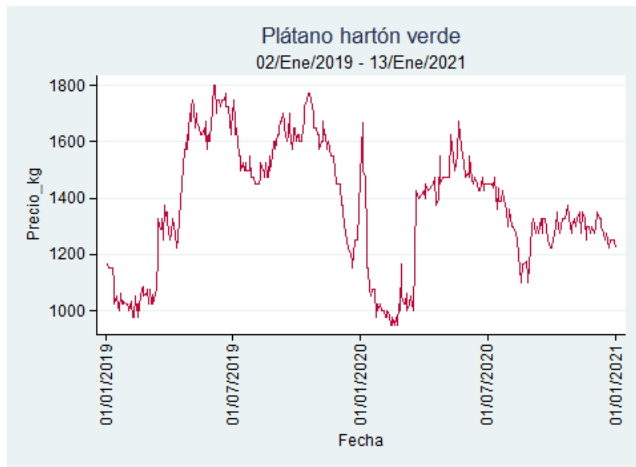

Neiva - Surabastos

Nota: se reporta el precio promedio diario del mercado.

Fuente: SIPSA, 2020.