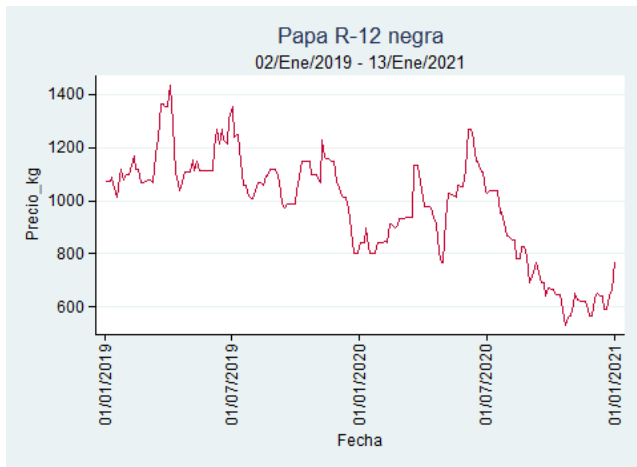

Fuente: SIPSA, 2020.

Cali – Cavasa

Nota: se reporta el precio promedio diario del mercado.

Fuente: SIPSA, 2020.

Tunja – Complejo de Servicios del Sur

Nota: se reporta el precio promedio diario del mercado.

Fuente: SIPSA, 2020.

Papa R-12 Negra

El futuro
es de todos

Gobierno
de Colombia

Bogotá - Corabastos

Nota: se reporta el precio promedio diario del mercado.

Fuente: SIPSA, 2020.

Bucaramanga – Centroavastos

Nota: se reporta el precio promedio diario del mercado.

Fuente: SIPSA, 2020.

Manizales – Centro Galerías

Nota: se reporta el precio promedio diario del mercado.

Fuente: SIPSA, 2020.

Medellín – Centro Mayorista de Antioquia