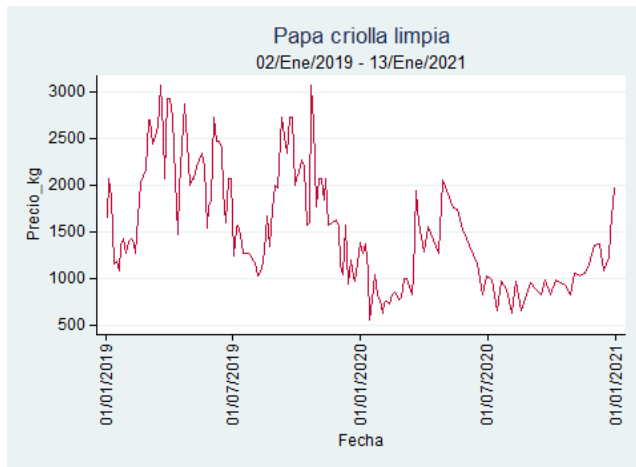

Armenia - Mercar

Nota: se reporta el precio promedio diario del mercado.

Fuente: SIPSA, 2020.

Bogotá - Corabastos

Nota: se reporta el precio promedio diario del mercado.

Fuente: SIPSA, 2020.

Bucaramanga - Centroabastos

Nota: se reporta el precio promedio diario del mercado.

Fuente: SIPSA, 2020.

Cali – Cavasa

Nota: se reporta el precio promedio diario del mercado.

Fuente: SIPSA, 2020.

Cali – Santa Helena

Nota: se reporta el precio promedio diario del mercado.

Fuente: SIPSA, 2020.

Cartagena – Bazurto

Nota: se reporta el precio promedio diario del mercado.

Fuente: SIPSA, 2020.

Cúcuta - Cenabastos

Nota: se reporta el precio promedio diario del mercado.

Fuente: SIPSA, 2020.

Ibagué – Plaza La 21

Nota: se reporta el precio promedio diario del mercado.

Fuente: SIPSA, 2020.

Manizales – Centro Galerías

Nota: se reporta el precio promedio diario del mercado.

Fuente: SIPSA, 2020.

Medellín – Centro Mayorista de Antioquia