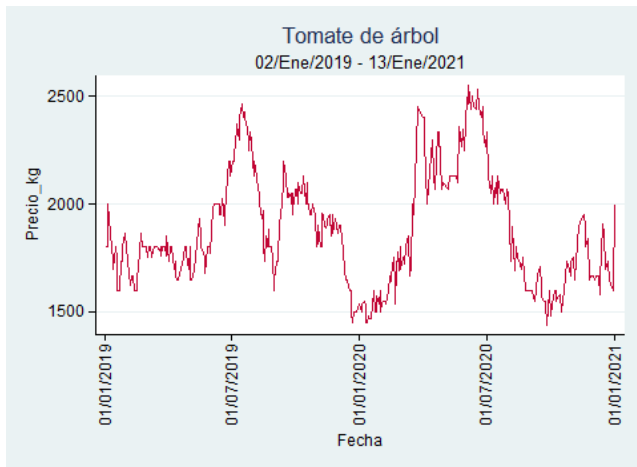

Nota: se reporta el precio promedio diario del mercado.

Fuente: SIPSA, 2020.

Cartagena – Bazurto

Nota: se reporta el precio promedio diario del mercado.

Fuente: SIPSA, 2020.

Cúcuta - Cenabastos

Nota: se reporta el precio promedio diario del mercado.

Fuente: SIPSA, 2020.

Ibagué – Plaza La 21

Nota: se reporta el precio promedio diario del mercado.

Fuente: SIPSA, 2020.

Manizales – Centro Galerías

Nota: se reporta el precio promedio diario del mercado.

Fuente: SIPSA, 2020.

Medellín – Central Mayorista de Antioquia

Nota: se reporta el precio promedio diario del mercado.

Fuente: SIPSA, 2020.

Neiva – Surabastos

Nota: se reporta el precio promedio diario del mercado.

Fuente: SIPSA, 2020.

Pereira – La 41

Nota: se reporta el precio promedio diario del mercado.

Fuente: SIPSA, 2020.

Santa Marta

Nota: se reporta el precio promedio diario del mercado.

Fuente: SIPSA, 2020.

Tunja – Complejo de Servicios del Sur