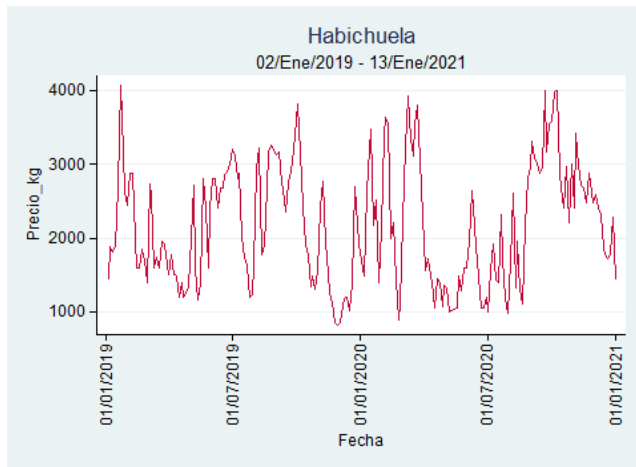

Cali - Cavasa

Nota: se reporta el precio promedio diario del mercado.

Fuente: SIPSA, 2020.