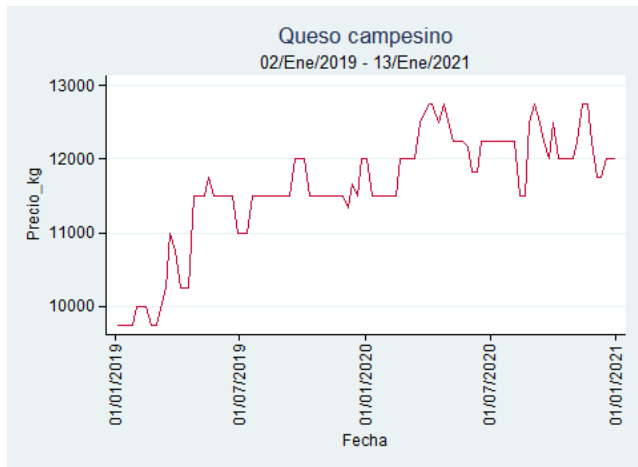

Cúcuta - Cenabastos

Nota: se reporta el precio promedio diario del mercado.

Fuente: SIPSA, 2020.

Ibagué – Plaza La 21

Nota: se reporta el precio promedio diario del mercado.

Fuente: SIPSA, 2020.

Manizales – Centro Galerías