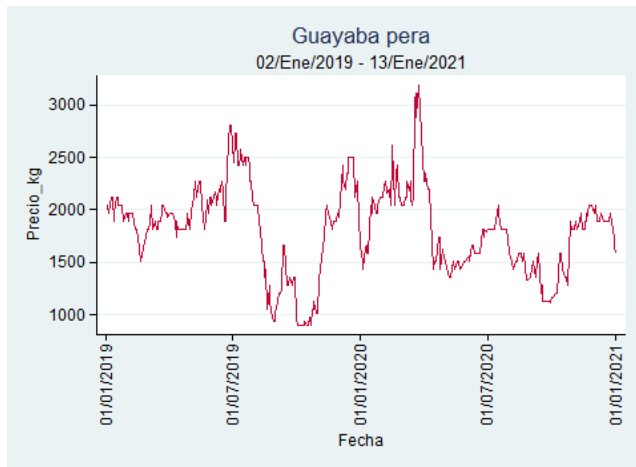

Fuente: SIPSA, 2020.

Bogotá - Corabastos

Nota: se reporta el precio promedio diario del mercado.

Fuente: SIPSA, 2020.

Bucaramanga - Centroabastos

Nota: se reporta el precio promedio diario del mercado.

Fuente: SIPSA, 2020.

Cali - Cavasa

Nota: se reporta el precio promedio diario del mercado.

Fuente: SIPSA, 2020.

Cali - Santa Helena

Nota: se reporta el precio promedio diario del mercado.

Fuente: SIPSA, 2020.

Cartagena - Bazurto

Nota: se reporta el precio promedio diario del mercado.

Fuente: SIPSA, 2020.

Cúcuta - Cenabastos

Nota: se reporta el precio promedio diario del mercado.

Fuente: SIPSA, 2020.

Ibagué - Plaza La 21

Nota: se reporta el precio promedio diario del mercado.

Fuente: SIPSA, 2020.

Manizales - Centro Galerías

Nota: se reporta el precio promedio diario del mercado.

Fuente: SIPSA, 2020.

Medellín - Central Mayorista de Antioquia

Nota: se reporta el precio promedio diario del mercado.