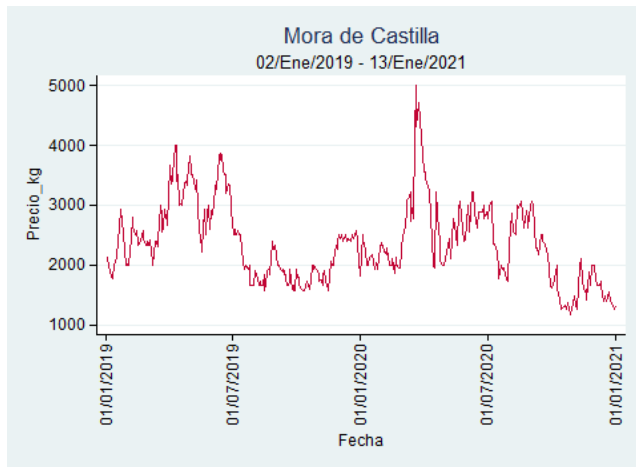

Nota: se reporta el precio promedio diario del mercado.

Fuente: SIPSA, 2020.

Barranquilla - Barranquillita

Nota: se reporta el precio promedio diario del mercado.

Fuente: SIPSA, 2020.

Bogotá - Corabastos

Nota: se reporta el precio promedio diario del mercado.

Fuente: SIPSA, 2020.

Bucaramanga - Centroabastos

Nota: se reporta el precio promedio diario del mercado.

Fuente: SIPSA, 2020.

Cali - Cavasa

Nota: se reporta el precio promedio diario del mercado.

Fuente: SIPSA, 2020.

Cali - Santa Helena

Nota: se reporta el precio promedio diario del mercado.

Fuente: SIPSA, 2020.

Cartagena - Bazurto

Nota: se reporta el precio promedio diario del mercado.

Fuente: SIPSA, 2020.

Cúcuta - Cenabastos

Nota: se reporta el precio promedio diario del mercado.

Fuente: SIPSA, 2020.

Ibagué - Plaza La 21

Nota: se reporta el precio promedio diario del mercado.

Fuente: SIPSA, 2020.

Manizales - Centro Galerías

Nota: se reporta el precio promedio diario del mercado.