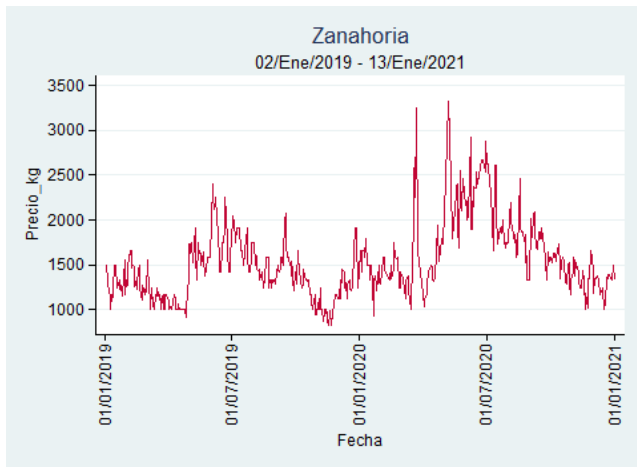

Bogotá - Corabastos

Nota: se reporta el precio promedio diario del mercado.

Fuente: SIPSA, 2020.