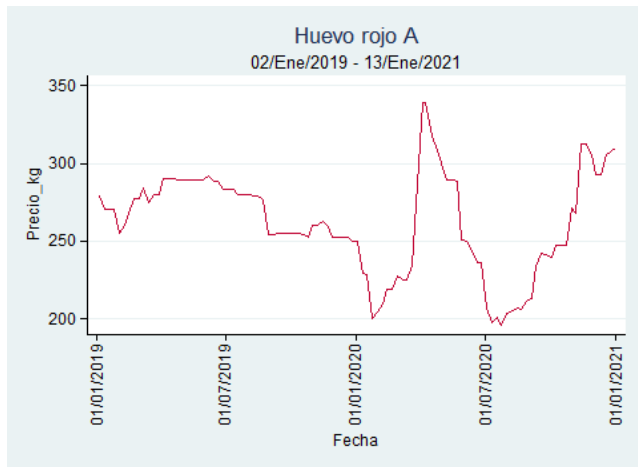

Nota: se reporta el precio promedio diario del mercado.

Fuente: SIPSA, 2020.

Cúcuta - Cenabastos

Nota: se reporta el precio promedio diario del mercado.

Fuente: SIPSA, 2020.

Ibagué - Plaza La 21

Nota: se reporta el precio promedio diario del mercado.