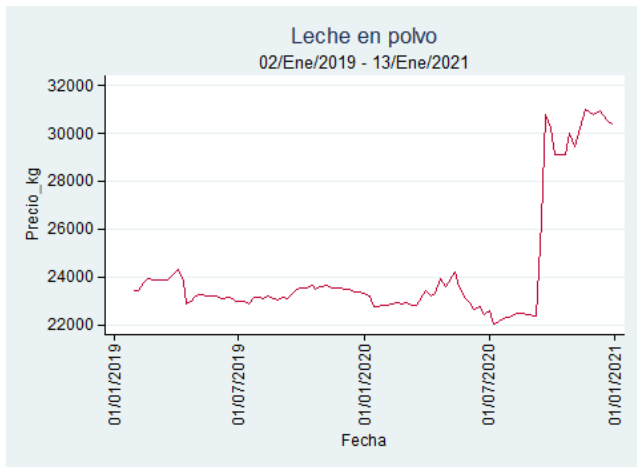

Fuente: SIPSA, 2020.

Barranquilla - Barranquillita

Nota: se reporta el precio promedio diario del mercado.

Fuente: SIPSA, 2020.

Bogotá - Corabastos

Nota: se reporta el precio promedio diario del mercado.

Fuente: SIPSA, 2020.