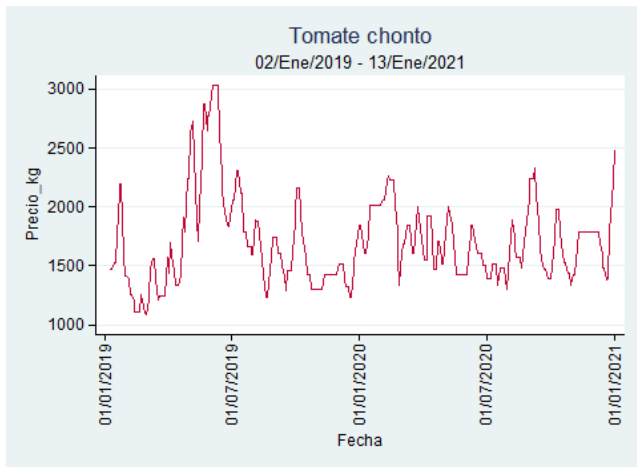

Fuente: SIPSA, 2020.

Tunja - Complejo de Servicios del Sur

Nota: se reporta el precio promedio diario del mercado.

Fuente: SIPSA, 2020.

Tomate Chonto

El futuro
es de todos

Gobierno
de Colombia

Armenia - Mercar