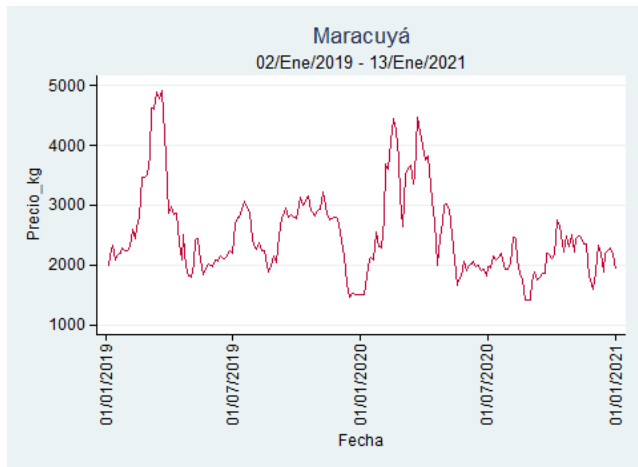

Pereira - La 41

Nota: se reporta el precio promedio diario del mercado.

Fuente: SIPSA, 2020.

Tunja - Complejo de Servicios del Sur

Nota: se reporta el precio promedio diario del mercado.

Fuente: SIPSA, 2020.

Maracuyá

El futuro
es de todos

Gobierno
de Colombia

Armenia - Mercar

Nota: se reporta el precio promedio diario del mercado.

Fuente: SIPSA, 2020.

Bogotá - Corabastos

Nota: se reporta el precio promedio diario del mercado.

Fuente: SIPSA, 2020.

Bucaramanga - Centroabastos

Nota: se reporta el precio promedio diario del mercado.

Fuente: SIPSA, 2020.

Cali - Cavasa

Nota: se reporta el precio promedio diario del mercado.

Fuente: SIPSA, 2020.

Cali - Santa Helena

Nota: se reporta el precio promedio diario del mercado.

Fuente: SIPSA, 2020.

Cúcuta - Cenabastos

Nota: se reporta el precio promedio diario del mercado.

Fuente: SIPSA, 2020.

Ibagué - Plaza La 21