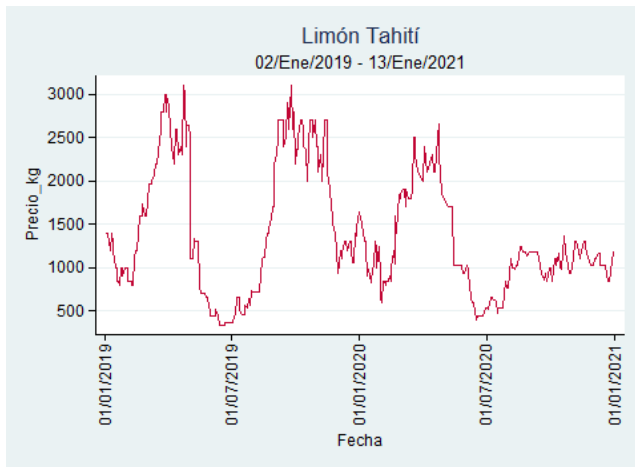

Tunja - Complejo de Servicios del Sur

Nota: se reporta el precio promedio diario del mercado.

Fuente: SIPSA, 2020.

Limón Tahití

El futuro
es de todos

Gobierno
de Colombia

Armenia - Mercar

Nota: se reporta el precio promedio diario del mercado.

Fuente: SIPSA, 2020.

Barranquilla - Barranquillita

Nota: se reporta el precio promedio diario del mercado.

Fuente: SIPSA, 2020.

Bogotá - Corabastos

Nota: se reporta el precio promedio diario del mercado.

Fuente: SIPSA, 2020.

Bucaramanga - Centroabastos

Nota: se reporta el precio promedio diario del mercado.

Fuente: SIPSA, 2020.

Cali - Cavasa

Nota: se reporta el precio promedio diario del mercado.

Fuente: SIPSA, 2020.

Cali - Santa Helena

Nota: se reporta el precio promedio diario del mercado.

Fuente: SIPSA, 2020.

Cartagena - Bazurto

Nota: se reporta el precio promedio diario del mercado.

Fuente: SIPSA, 2020.

Cúcuta - Cenabastos

Nota: se reporta el precio promedio diario del mercado.