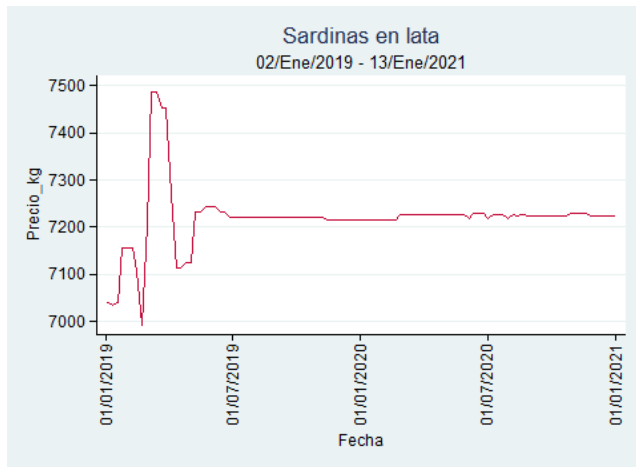

Santa Marta

Nota: se reporta el precio promedio diario del mercado.

Fuente: SIPSA, 2020.