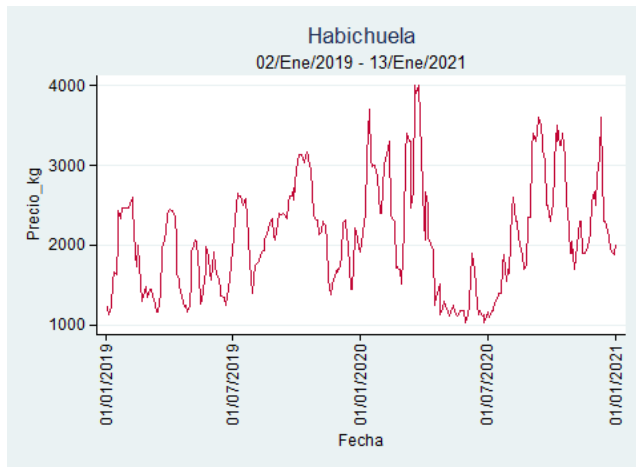

Tunja - Complejo de Servicios del Sur

Nota: se reporta el precio promedio diario del mercado.

Fuente: SIPSA, 2020.