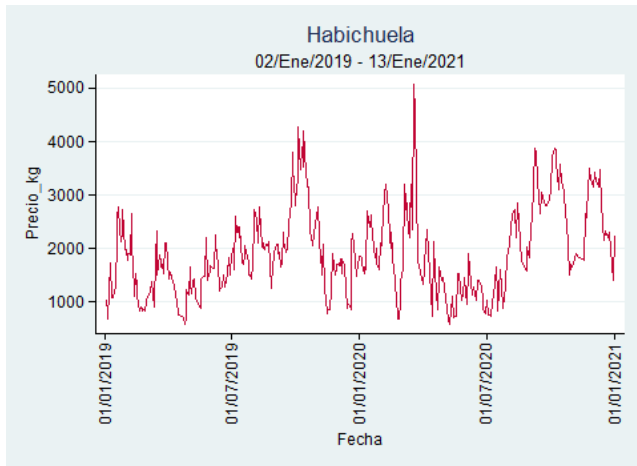

Neiva - Surabastos

Nota: se reporta el precio promedio diario del mercado.

Fuente: SIPSA, 2020.