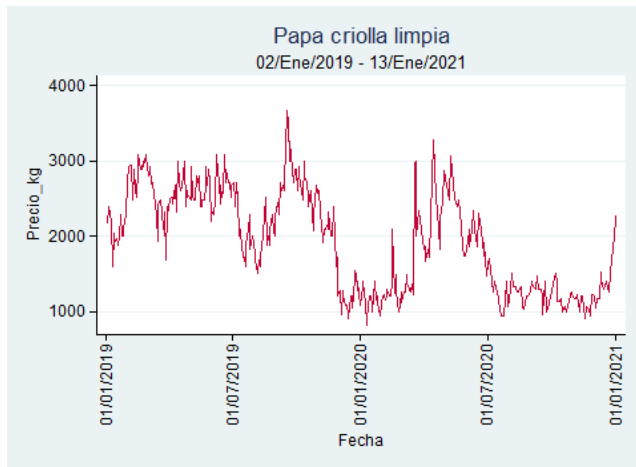

Nota: se reporta el precio promedio diario del mercado.

Fuente: SIPSA, 2020.

Cali – Cavasa

Nota: se reporta el precio promedio diario del mercado.

Fuente: SIPSA, 2020.

Cali – Santa Helena

Nota: se reporta el precio promedio diario del mercado.

Fuente: SIPSA, 2020.

Cartagena – Bazurto

Nota: se reporta el precio promedio diario del mercado.

Fuente: SIPSA, 2020.

Cúcuta - Cenabastos

Nota: se reporta el precio promedio diario del mercado.

Fuente: SIPSA, 2020.

Ibagué – Plaza La 21

Nota: se reporta el precio promedio diario del mercado.

Fuente: SIPSA, 2020.

Manizales – Centro Galerías

Nota: se reporta el precio promedio diario del mercado.

Fuente: SIPSA, 2020.

Medellín – Centro Mayorista de Antioquia