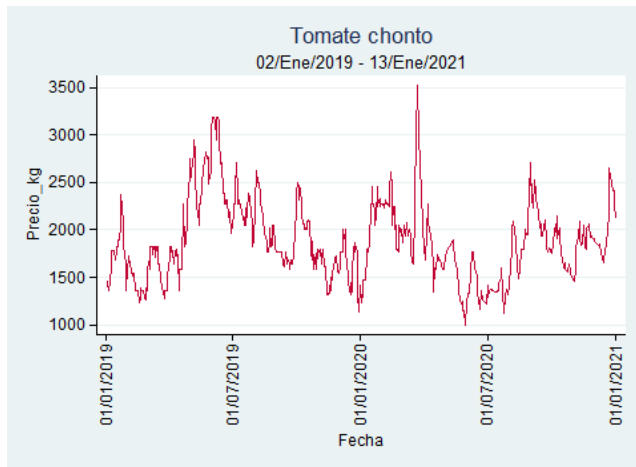

Bogotá - Corabastos

Nota: se reporta el precio promedio diario del mercado.

Fuente: SIPSA, 2020.