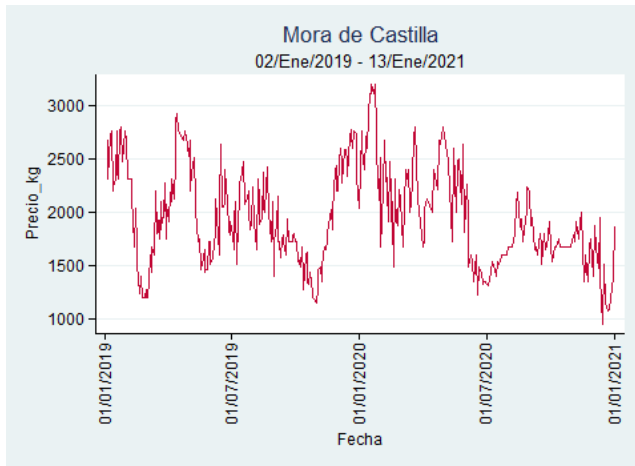

Cali - Santa Helena

Nota: se reporta el precio promedio diario del mercado.

Fuente: SIPSA, 2020.

Cartagena - Bazurto

Nota: se reporta el precio promedio diario del mercado.

Fuente: SIPSA, 2020.

Cúcuta - Cenabastos

Nota: se reporta el precio promedio diario del mercado.

Fuente: SIPSA, 2020.

Ibagué - Plaza La 21

Nota: se reporta el precio promedio diario del mercado.

Fuente: SIPSA, 2020.

Manizales - Centro Galerías

Nota: se reporta el precio promedio diario del mercado.

Fuente: SIPSA, 2020.

Medellín - Central Mayorista de Antioquia

Nota: se reporta el precio promedio diario del mercado.

Fuente: SIPSA, 2020.

Neiva - Surabastos

Nota: se reporta el precio promedio diario del mercado.

Fuente: SIPSA, 2020.

Pereira - La 41

Nota: se reporta el precio promedio diario del mercado.

Fuente: SIPSA, 2020.

Santa Marta

Nota: se reporta el precio promedio diario del mercado.

Fuente: SIPSA, 2020.

Tunja - Complejo de Servicios del Sur