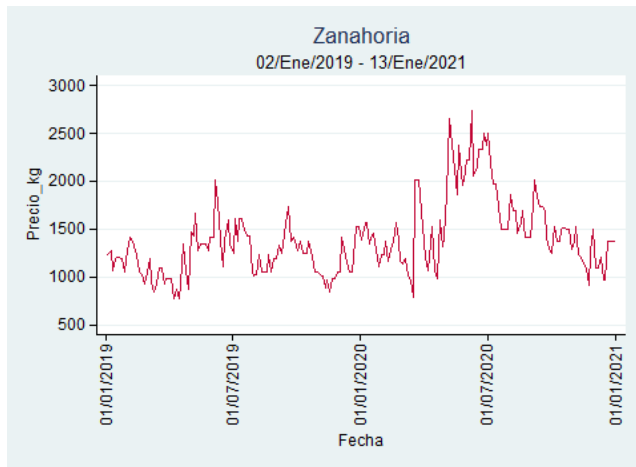

Fuente: SIPSA, 2020.

Ibagué – Plaza La 21

Nota: se reporta el precio promedio diario del mercado.

Fuente: SIPSA, 2020.

Manizales – Centro Galerías

Nota: se reporta el precio promedio diario del mercado.

Fuente: SIPSA, 2020.