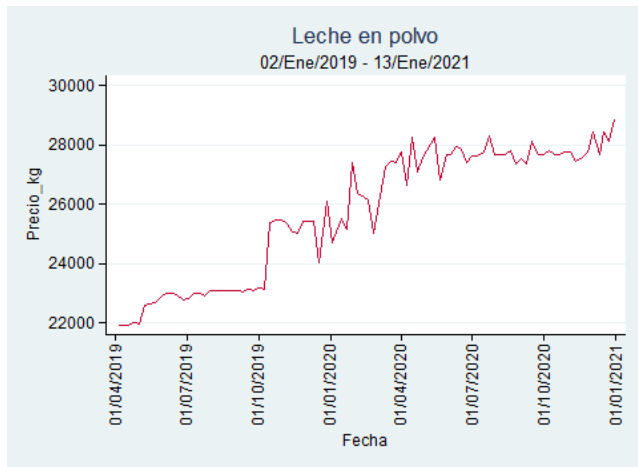

Nota: se reporta el precio promedio diario del mercado.

Fuente: SIPSA, 2020.

Ibagué – Plaza La 21

Nota: se reporta el precio promedio diario del mercado.

Fuente: SIPSA, 2020.

Medellín – Centro Mayorista de Antioquia