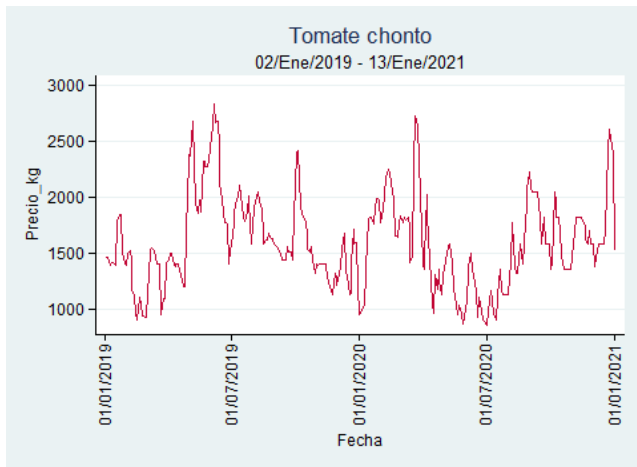

Fuente: SIPSA, 2020.

Pereira – La 41

Nota: se reporta el precio promedio diario del mercado.

Fuente: SIPSA, 2020.

Santa Marta

Nota: se reporta el precio promedio diario del mercado.

Fuente: SIPSA, 2020.

Tunja – Complejo de Servicios del Sur