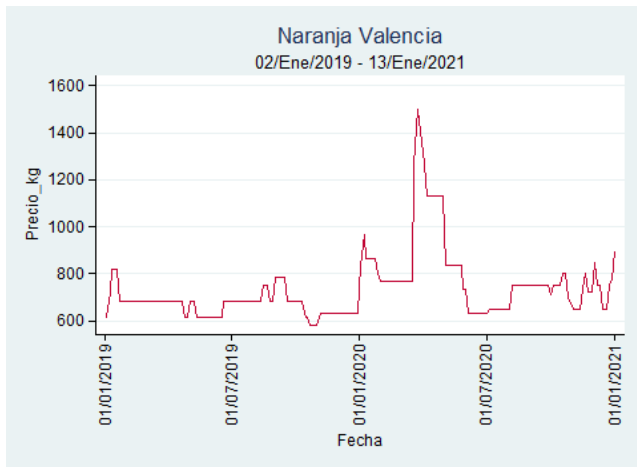

Fuente: SIPSA, 2020.

Bogotá, D.C. - Corabastos

Nota: se reporta el precio promedio diario del mercado.

Fuente: SIPSA, 2020.

Bucaramanga - Centroabastos

Nota: se reporta el precio promedio diario del mercado.

Fuente: SIPSA, 2020.

Cartagena – Bazurto

Nota: se reporta el precio promedio diario del mercado.

Fuente: SIPSA, 2020.

Manizales – Centro Galerías

Nota: se reporta el precio promedio diario del mercado.

Fuente: SIPSA, 2020.