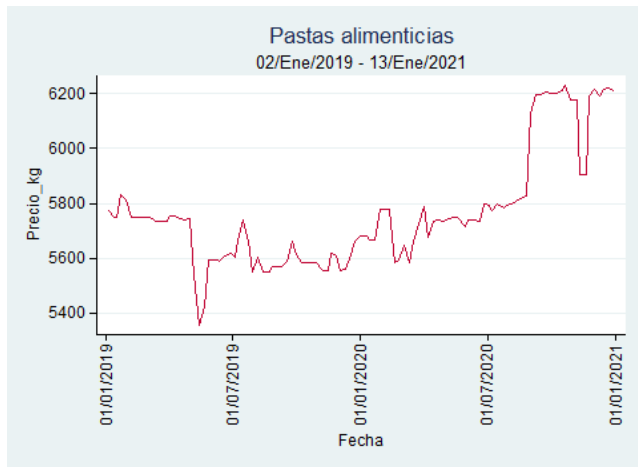

Fuente: SIPSA, 2020.

Ibagué - Plaza La 21

Nota: se reporta el precio promedio diario del mercado.

Fuente: SIPSA, 2020.

Manizales - Centro Galerías

Nota: se reporta el precio promedio diario del mercado.

Fuente: SIPSA, 2020.