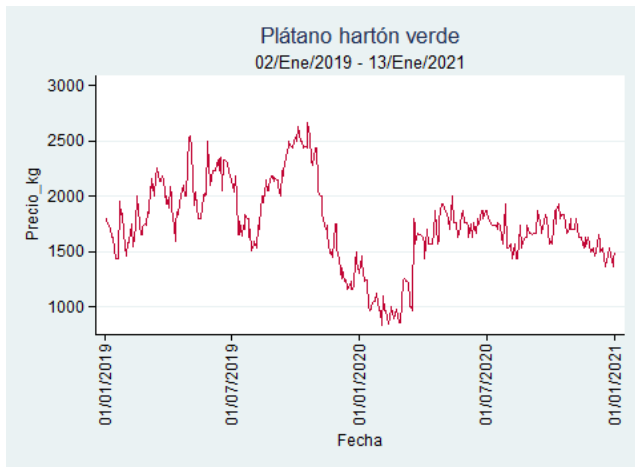

Nota: se reporta el precio promedio diario del mercado.

Fuente: SIPSA, 2020.

Cali - Santa Helena

Nota: se reporta el precio promedio diario del mercado.

Fuente: SIPSA, 2020.

Cartagena - Bazurto

Nota: se reporta el precio promedio diario del mercado.

Fuente: SIPSA, 2020.

Cúcuta - Cenabastos

Nota: se reporta el precio promedio diario del mercado.

Fuente: SIPSA, 2020.

Ibagué - Plaza La 21

Nota: se reporta el precio promedio diario del mercado.

Fuente: SIPSA, 2020.