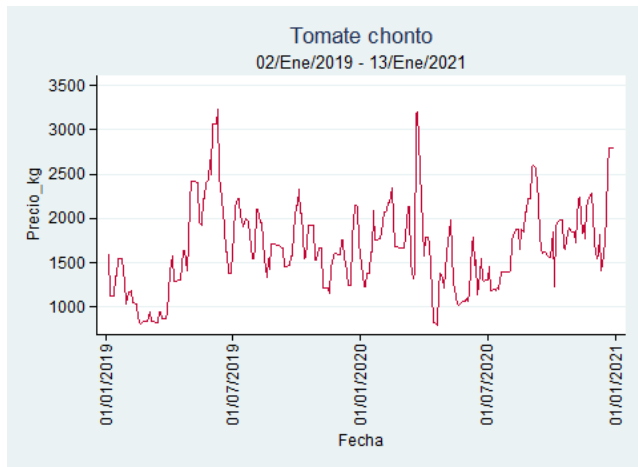

Barranquilla - Barranquillita

Nota: se reporta el precio promedio diario del mercado.

Fuente: SIPSA, 2020.