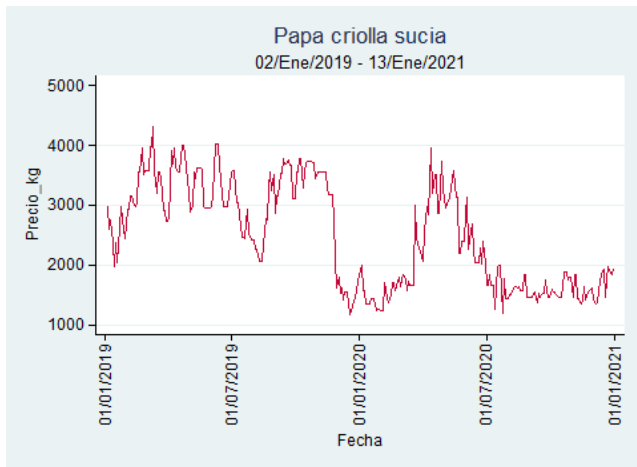

Fuente: SIPSA, 2020.

Santa Marta

Nota: se reporta el precio promedio diario del mercado.

Fuente: SIPSA, 2020.

Tunja – Complejo de Servicios del Sur

Nota: se reporta el precio promedio diario del mercado.

Fuente: SIPSA, 2020.

Papa Criolla Sucia

El futuro
es de todos

Gobierno
de Colombia

Barranquilla - Barranquillita

Nota: se reporta el precio promedio diario del mercado.

Fuente: SIPSA, 2020.

Bogotá - Corabastos

Nota: se reporta el precio promedio diario del mercado.

Fuente: SIPSA, 2020.

Cali – Cavasa

Nota: se reporta el precio promedio diario del mercado.

Fuente: SIPSA, 2020.

Tunja – Complejo de Servicios del Sur

Nota: se reporta el precio promedio diario del mercado.