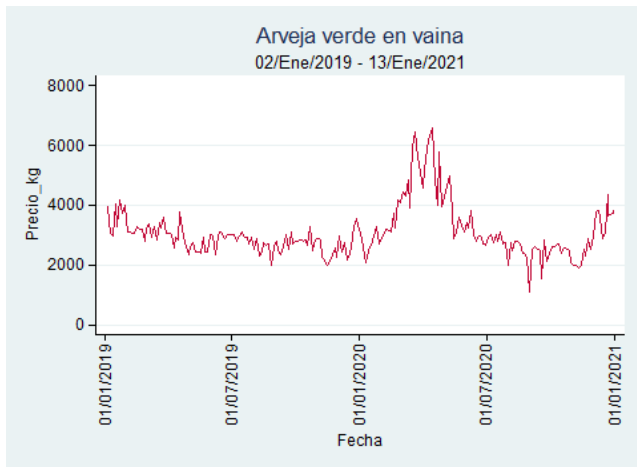

Bucaramanga - Centroabastos

Nota: se reporta el precio promedio diario del mercado.

Fuente: SIPSA, 2020.

Cúcuta - Cenabastos

Nota: se reporta el precio promedio diario del mercado.

Fuente: SIPSA, 2020.

Ibagué - Plaza La 21

Nota: se reporta el precio promedio diario del mercado.

Fuente: SIPSA, 2020.

Manizales - Centro Galerías

Nota: se reporta el precio promedio diario del mercado.

Fuente: SIPSA, 2020.

Medellín - Central Mayorista de Antioquia