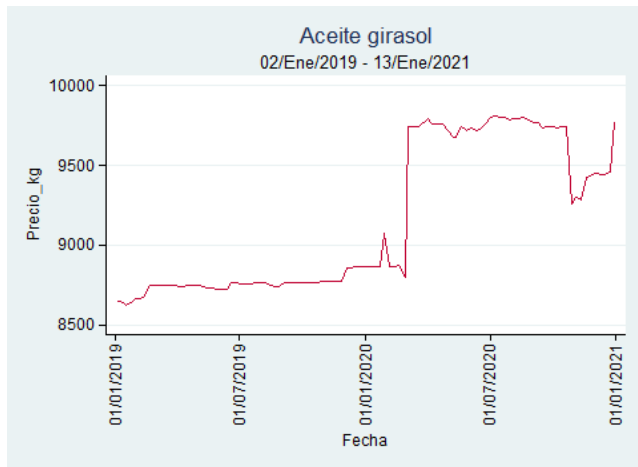

Barranquilla - Barranquillita

Nota: se reporta el precio promedio diario del mercado.

Fuente: SIPSA, 2020.