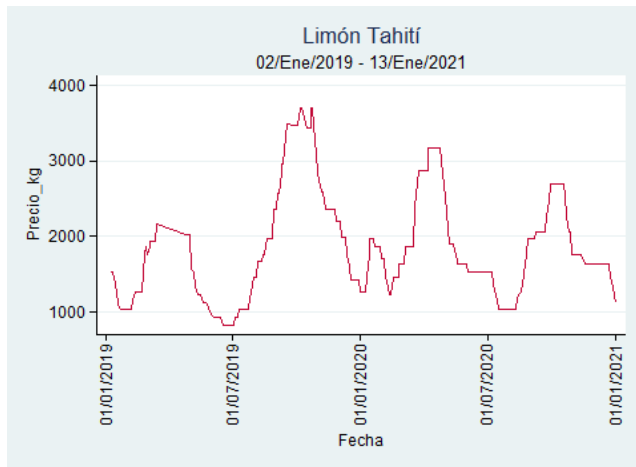

Fuente: SIPSA, 2020.

Neiva - Surabastos

Nota: se reporta el precio promedio diario del mercado.

Fuente: SIPSA, 2020.

Pereira - La 41

Nota: se reporta el precio promedio diario del mercado.

Fuente: SIPSA, 2020.

Tunja - Complejo de Servicios del Sur

Nota: se reporta el precio promedio diario del mercado.

Fuente: SIPSA, 2020.

Limón Tahití

El futuro
es de todos

Gobierno
de Colombia

Armenia - Mercar

Nota: se reporta el precio promedio diario del mercado.

Fuente: SIPSA, 2020.

Barranquilla - Barranquillita

Nota: se reporta el precio promedio diario del mercado.

Fuente: SIPSA, 2020.

Bogotá - Corabastos

Nota: se reporta el precio promedio diario del mercado.

Fuente: SIPSA, 2020.