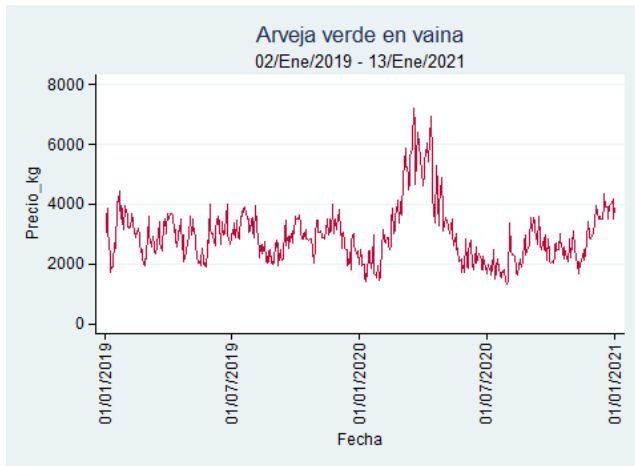

Bucaramanga - Centroabastos

Nota: se reporta el precio promedio diario del mercado.

Fuente: SIPSA, 2020.

Cúcuta - Cenabastos

Nota: se reporta el precio promedio diario del mercado.

Fuente: SIPSA, 2020.

Ibagué - Plaza La 21

Nota: se reporta el precio promedio diario del mercado.

Fuente: SIPSA, 2020.

Manizales - Centro Galerías

Nota: se reporta el precio promedio diario del mercado.

Fuente: SIPSA, 2020.

Medellín - Central Mayorista de Antioquia