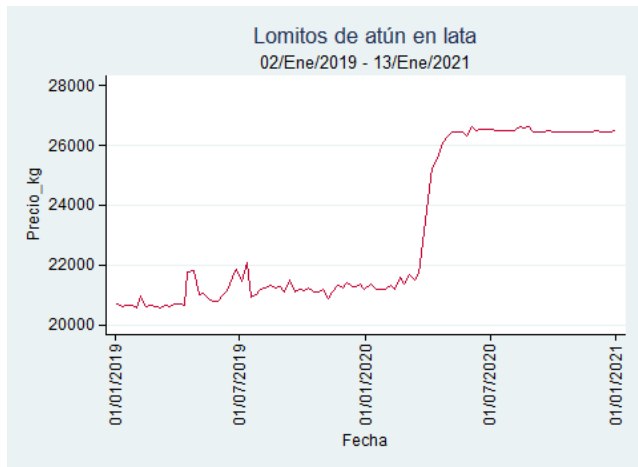

Fuente: SIPSA, 2020.

Medellín – Central Mayorista de Antioquia

Nota: se reporta el precio promedio diario del mercado.

Fuente: SIPSA, 2020.

Neiva – Surabastos

Nota: se reporta el precio promedio diario del mercado.