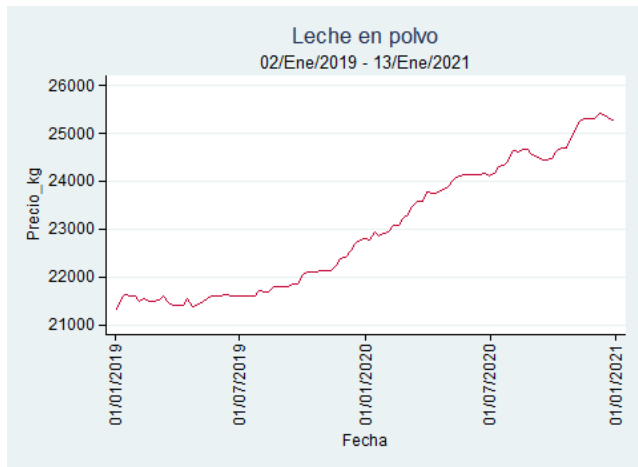

Cali – Santa Helena

Nota: se reporta el precio promedio diario del mercado.

Fuente: SIPSA, 2020.