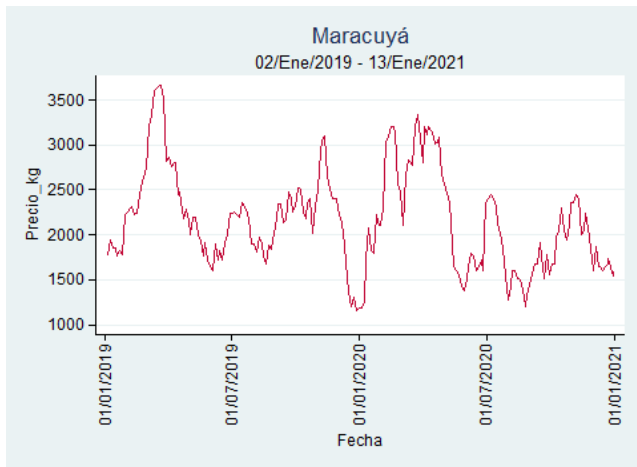

Fuente: SIPSA, 2020.

Bucaramanga - Centroabastos

Nota: se reporta el precio promedio diario del mercado.

Fuente: SIPSA, 2020.

Cali - Cavasa

Nota: se reporta el precio promedio diario del mercado.

Fuente: SIPSA, 2020.

Cali - Santa Helena

Nota: se reporta el precio promedio diario del mercado.

Fuente: SIPSA, 2020.

Cúcuta - Cenabastos

Nota: se reporta el precio promedio diario del mercado.

Fuente: SIPSA, 2020.

Ibagué - Plaza La 21

Nota: se reporta el precio promedio diario del mercado.

Fuente: SIPSA, 2020.

Manizales - Centro Galerías

Nota: se reporta el precio promedio diario del mercado.

Fuente: SIPSA, 2020.

Pereira - La 41

Nota: se reporta el precio promedio diario del mercado.