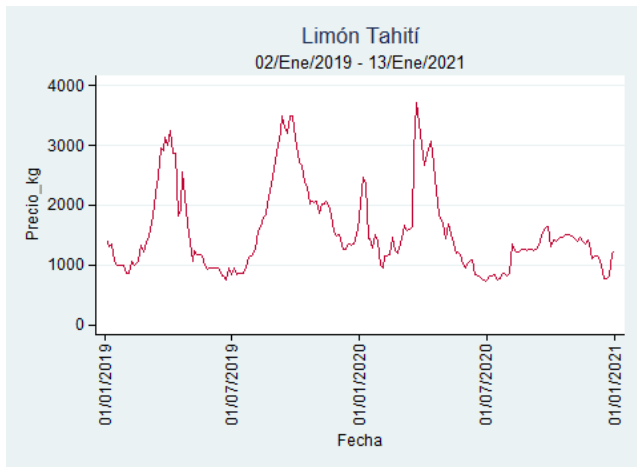

Fuente: SIPSA, 2020.

Barranquilla - Barranquillita

Nota: se reporta el precio promedio diario del mercado.

Fuente: SIPSA, 2020.

Bogotá - Corabastos

Nota: se reporta el precio promedio diario del mercado.

Fuente: SIPSA, 2020.

Bucaramanga - Centroabastos

Nota: se reporta el precio promedio diario del mercado.

Fuente: SIPSA, 2020.

Cali - Cavasa

Nota: se reporta el precio promedio diario del mercado.

Fuente: SIPSA, 2020.

Cali - Santa Helena

Nota: se reporta el precio promedio diario del mercado.

Fuente: SIPSA, 2020.

Cartagena - Bazurto

Nota: se reporta el precio promedio diario del mercado.

Fuente: SIPSA, 2020.

Cúcuta - Cenabastos

Nota: se reporta el precio promedio diario del mercado.

Fuente: SIPSA, 2020.

Ibagué - Plaza La 21

Nota: se reporta el precio promedio diario del mercado.

Fuente: SIPSA, 2020.

Manizales - Centro Galerías

Nota: se reporta el precio promedio diario del mercado.

Fuente: SIPSA, 2020.