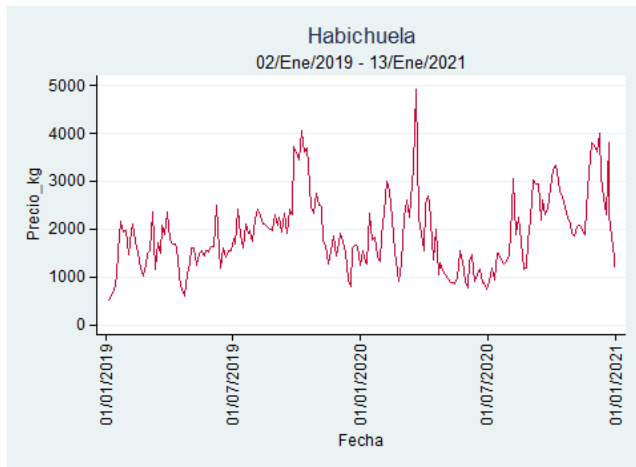

Cúcuta - Cenabastos

Nota: se reporta el precio promedio diario del mercado.

Fuente: SIPSA, 2020.

Ibagué - Plaza La 21

Nota: se reporta el precio promedio diario del mercado.

Fuente: SIPSA, 2020.

Manizales - Centro Galerías