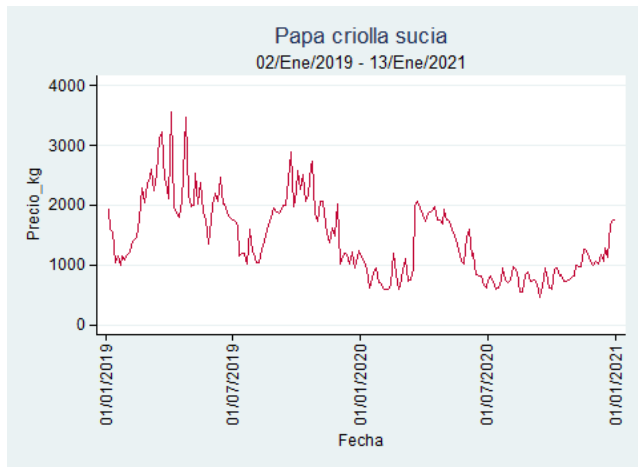

Fuente: SIPSA, 2020.

Santa Marta

Nota: se reporta el precio promedio diario del mercado.

Fuente: SIPSA, 2020.

Tunja – Complejo de Servicios del Sur

Nota: se reporta el precio promedio diario del mercado.

Fuente: SIPSA, 2020.

Papa Criolla Sucia

El futuro
es de todos

Gobierno
de Colombia

Barranquilla - Barranquillita

Nota: se reporta el precio promedio diario del mercado.

Fuente: SIPSA, 2020.

Bogotá - Corabastos

Nota: se reporta el precio promedio diario del mercado.

Fuente: SIPSA, 2020.

Cali – Cavasa

Nota: se reporta el precio promedio diario del mercado.

Fuente: SIPSA, 2020.

Tunja – Complejo de Servicios del Sur

Nota: se reporta el precio promedio diario del mercado.