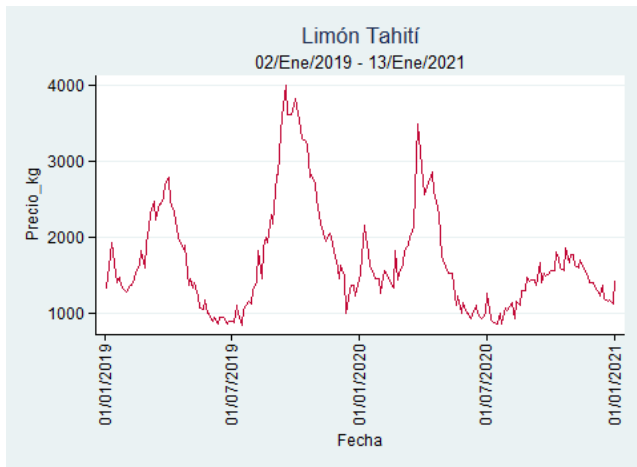

Nota: se reporta el precio promedio diario del mercado.

Fuente: SIPSA, 2020.

Cartagena - Bazurto

Nota: se reporta el precio promedio diario del mercado.

Fuente: SIPSA, 2020.

Cúcuta - Cenabastos

Nota: se reporta el precio promedio diario del mercado.

Fuente: SIPSA, 2020.

Ibagué - Plaza La 21

Nota: se reporta el precio promedio diario del mercado.

Fuente: SIPSA, 2020.

Manizales - Centro Galerías

Nota: se reporta el precio promedio diario del mercado.

Fuente: SIPSA, 2020.

Medellín - Central Mayorista de Antioquia

Nota: se reporta el precio promedio diario del mercado.

Fuente: SIPSA, 2020.

Neiva - Surabastos

Nota: se reporta el precio promedio diario del mercado.

Fuente: SIPSA, 2020.

Pereira - La 41

Nota: se reporta el precio promedio diario del mercado.

Fuente: SIPSA, 2020.

Tunja - Complejo de Servicios del Sur

Nota: se reporta el precio promedio diario del mercado.

Fuente: SIPSA, 2020.