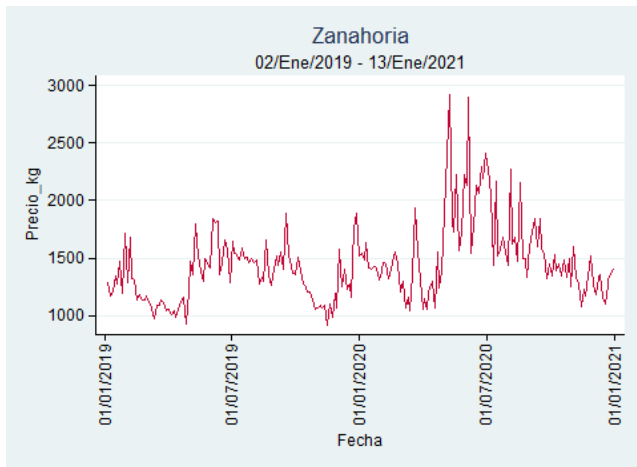

Fuente: SIPSA, 2020.

Ibagué – Plaza La 21

Nota: se reporta el precio promedio diario del mercado.

Fuente: SIPSA, 2020.

Manizales – Centro Galerías

Nota: se reporta el precio promedio diario del mercado.

Fuente: SIPSA, 2020.