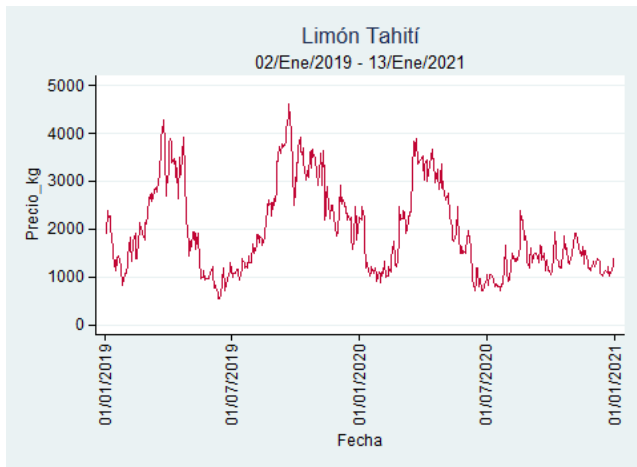

Tunja - Complejo de Servicios del Sur

Nota: se reporta el precio promedio diario del mercado.

Fuente: SIPSA, 2020.

Limón Tahití

El futuro
es de todos

Gobierno
de Colombia

Armenia - Mercar

Nota: se reporta el precio promedio diario del mercado.

Fuente: SIPSA, 2020.

Barranquilla - Barranquillita

Nota: se reporta el precio promedio diario del mercado.

Fuente: SIPSA, 2020.

Bogotá - Corabastos

Nota: se reporta el precio promedio diario del mercado.

Fuente: SIPSA, 2020.

Bucaramanga - Centroabastos

Nota: se reporta el precio promedio diario del mercado.

Fuente: SIPSA, 2020.

Cali - Cavasa

Nota: se reporta el precio promedio diario del mercado.

Fuente: SIPSA, 2020.

Cali - Santa Helena

Nota: se reporta el precio promedio diario del mercado.

Fuente: SIPSA, 2020.

Cartagena - Bazurto

Nota: se reporta el precio promedio diario del mercado.

Fuente: SIPSA, 2020.

Cúcuta - Cenabastos

Nota: se reporta el precio promedio diario del mercado.