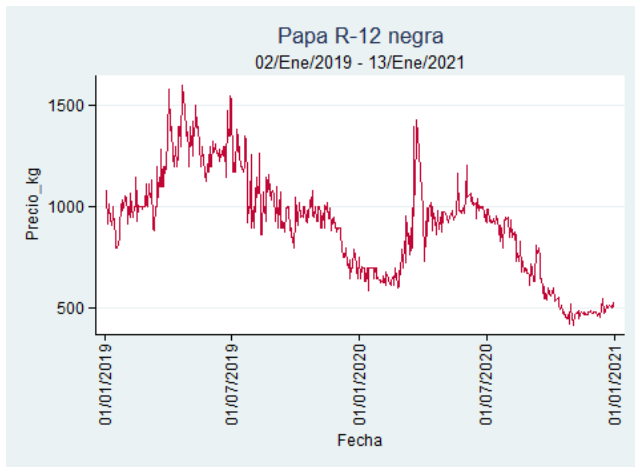

Fuente: SIPSA, 2020.

Cali – Cavasa

Nota: se reporta el precio promedio diario del mercado.

Fuente: SIPSA, 2020.

Tunja – Complejo de Servicios del Sur

Nota: se reporta el precio promedio diario del mercado.

Fuente: SIPSA, 2020.

Papa R-12 Negra

El futuro
es de todos

Gobierno
de Colombia

Bogotá - Corabastos

Nota: se reporta el precio promedio diario del mercado.

Fuente: SIPSA, 2020.

Bucaramanga – Centroavastos

Nota: se reporta el precio promedio diario del mercado.

Fuente: SIPSA, 2020.

Manizales – Centro Galerías

Nota: se reporta el precio promedio diario del mercado.

Fuente: SIPSA, 2020.

Medellín – Centro Mayorista de Antioquia