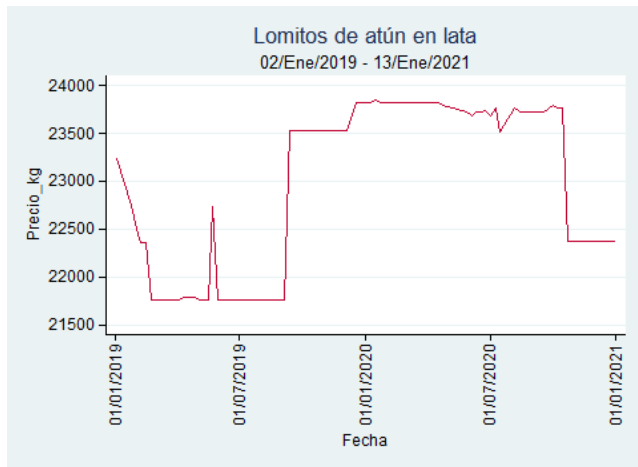

Santa Marta

Nota: se reporta el precio promedio diario del mercado.

Fuente: SIPSA, 2020.