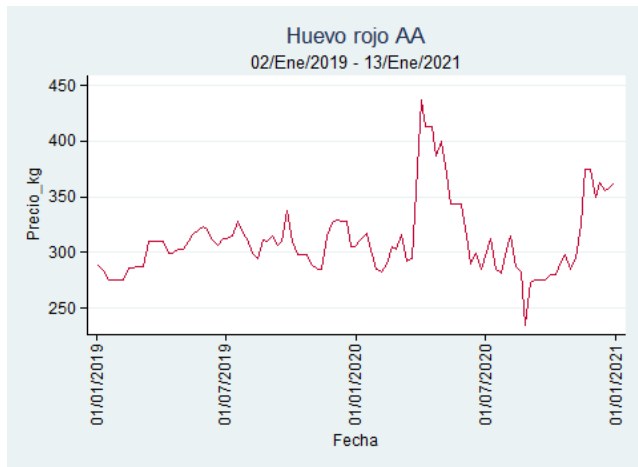

Ibagué – Plaza La 21

Nota: se reporta el precio promedio diario del mercado.

Fuente: SIPSA, 2020.

Medellín – Centro Mayorista de Antioquia

Nota: se reporta el precio promedio diario del mercado.

Fuente: SIPSA, 2020.