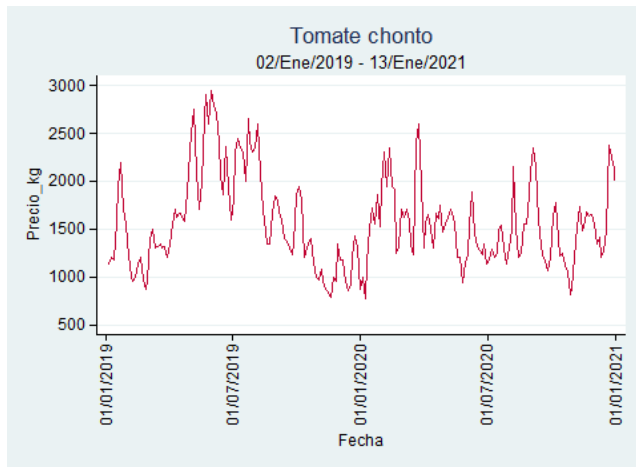

Cartagena – Bazurto

Nota: se reporta el precio promedio diario del mercado.

Fuente: SIPSA, 2020.

Cúcuta - Cenabastos

Nota: se reporta el precio promedio diario del mercado.

Fuente: SIPSA, 2020.

Ibagué – Plaza La 21