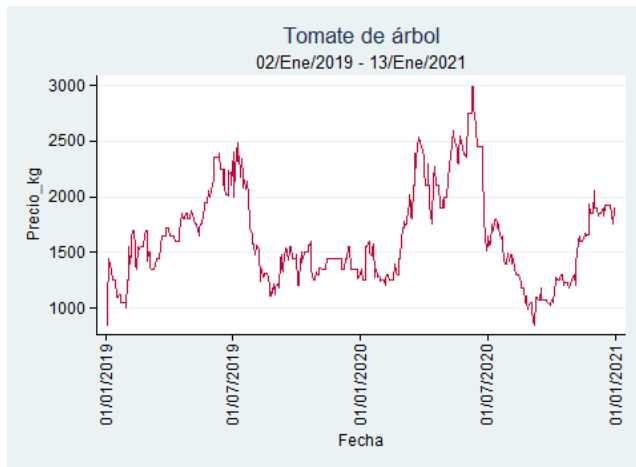

Nota: se reporta el precio promedio diario del mercado.

Fuente: SIPSA, 2020.

Cartagena – Bazurto

Nota: se reporta el precio promedio diario del mercado.

Fuente: SIPSA, 2020.

Cúcuta - Cenabastos

Nota: se reporta el precio promedio diario del mercado.

Fuente: SIPSA, 2020.

Ibagué – Plaza La 21

Nota: se reporta el precio promedio diario del mercado.

Fuente: SIPSA, 2020.

Manizales – Centro Galerías

Nota: se reporta el precio promedio diario del mercado.

Fuente: SIPSA, 2020.

Medellín – Central Mayorista de Antioquia

Nota: se reporta el precio promedio diario del mercado.

Fuente: SIPSA, 2020.

Neiva – Surabastos

Nota: se reporta el precio promedio diario del mercado.

Fuente: SIPSA, 2020.

Pereira – La 41

Nota: se reporta el precio promedio diario del mercado.

Fuente: SIPSA, 2020.

Santa Marta

Nota: se reporta el precio promedio diario del mercado.

Fuente: SIPSA, 2020.

Tunja – Complejo de Servicios del Sur