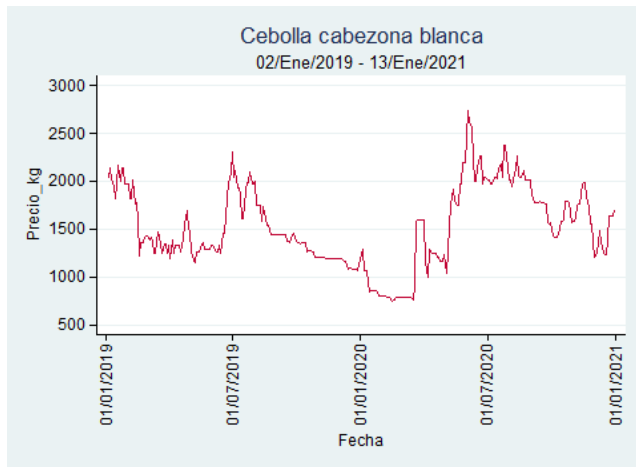

Barranquilla - Barranquillita

Nota: se reporta el precio promedio diario del mercado.

Fuente: SIPSA, 2020.