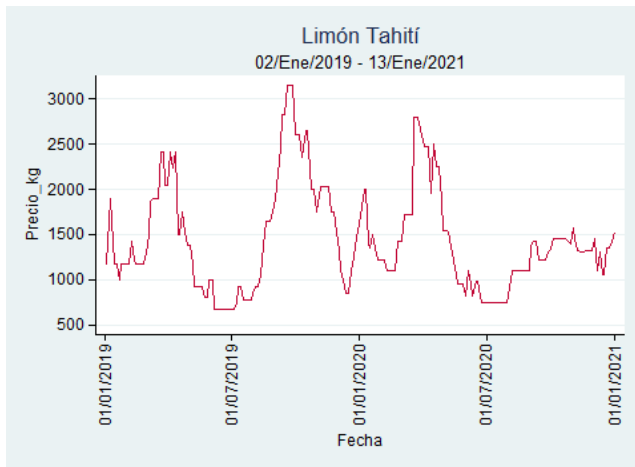

Nota: se reporta el precio promedio diario del mercado.

Fuente: SIPSA, 2020.

Cartagena - Bazurto

Nota: se reporta el precio promedio diario del mercado.

Fuente: SIPSA, 2020.

Cúcuta - Cenabastos

Nota: se reporta el precio promedio diario del mercado.

Fuente: SIPSA, 2020.

Ibagué - Plaza La 21

Nota: se reporta el precio promedio diario del mercado.

Fuente: SIPSA, 2020.

Manizales - Centro Galerías

Nota: se reporta el precio promedio diario del mercado.

Fuente: SIPSA, 2020.

Pereira - La 41

Nota: se reporta el precio promedio diario del mercado.

Fuente: SIPSA, 2020.

Tunja - Complejo de Servicios del Sur

Nota: se reporta el precio promedio diario del mercado.

Fuente: SIPSA, 2020.