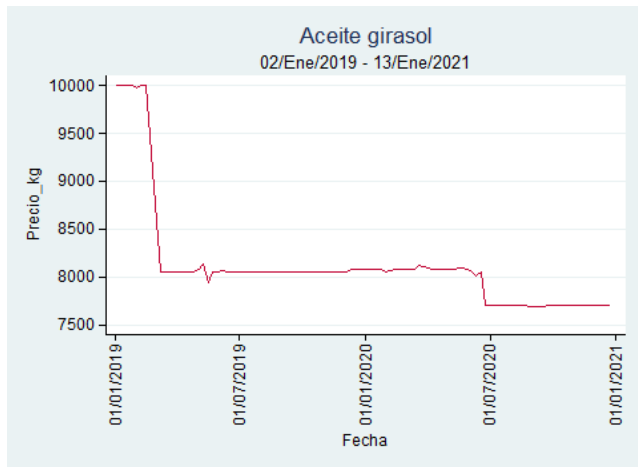

Santa Marta

Nota: se reporta el precio promedio diario del mercado.

Fuente: SIPSA, 2020.