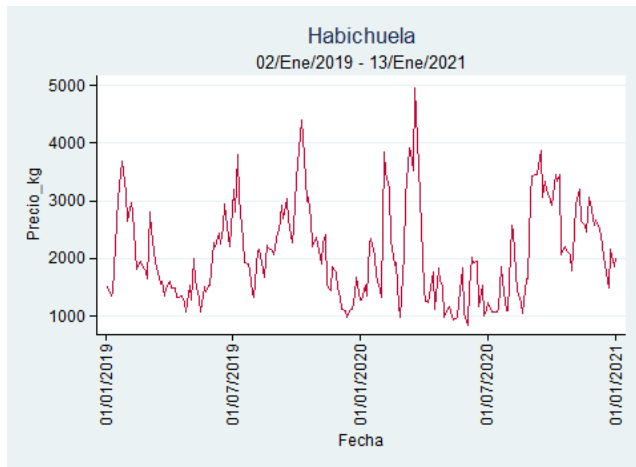

Pereira - La 41

Nota: se reporta el precio promedio diario del mercado.

Fuente: SIPSA, 2020.