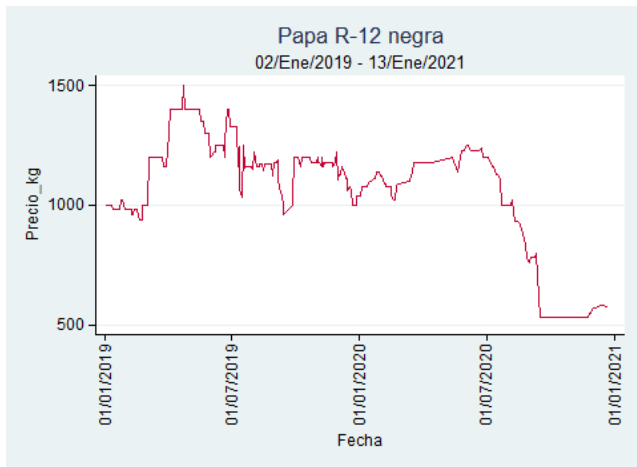

Fuente: SIPSA, 2020.

Cali – Cavasa

Nota: se reporta el precio promedio diario del mercado.

Fuente: SIPSA, 2020.

Tunja – Complejo de Servicios del Sur

Nota: se reporta el precio promedio diario del mercado.

Fuente: SIPSA, 2020.

Papa R-12 Negra

El futuro
es de todos

Gobierno
de Colombia

Bogotá - Corabastos

Nota: se reporta el precio promedio diario del mercado.

Fuente: SIPSA, 2020.

Bucaramanga – Centroavastos

Nota: se reporta el precio promedio diario del mercado.

Fuente: SIPSA, 2020.

Manizales – Centro Galerías

Nota: se reporta el precio promedio diario del mercado.

Fuente: SIPSA, 2020.

Medellín – Centro Mayorista de Antioquia