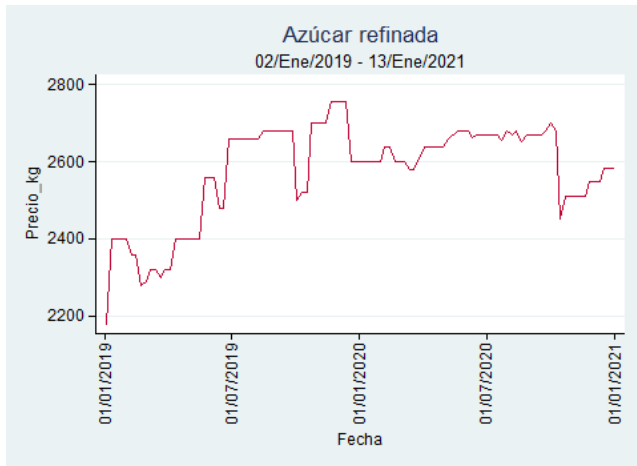

Santa Marta

Nota: se reporta el precio promedio diario del mercado.

Fuente: SIPSA, 2020.