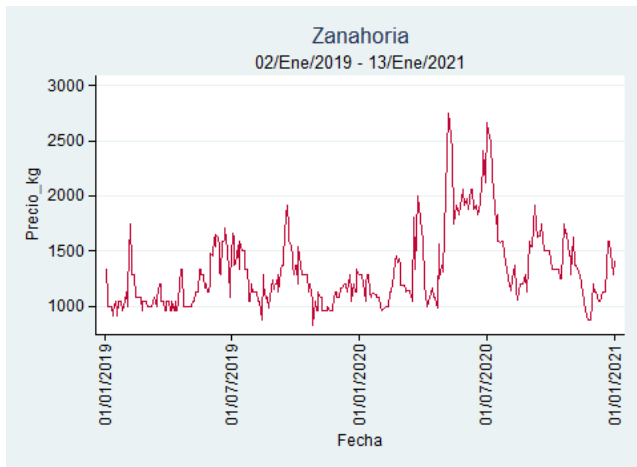

Bucaramanga – Centroabastos

Nota: se reporta el precio promedio diario del mercado.

Fuente: SIPSA, 2020.