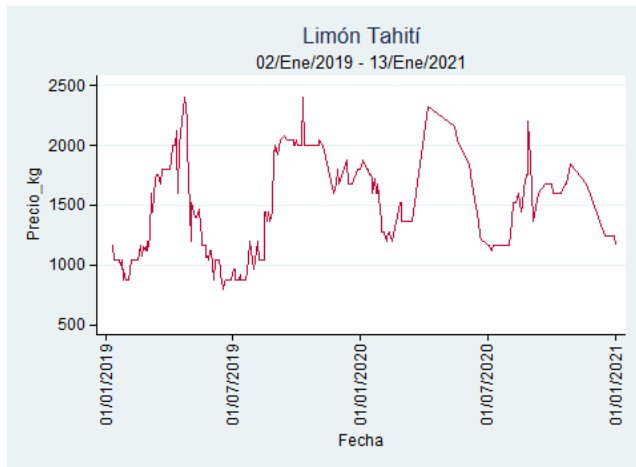

Nota: se reporta el precio promedio diario del mercado.

Fuente: SIPSA, 2020.

Cartagena - Bazurto

Nota: se reporta el precio promedio diario del mercado.

Fuente: SIPSA, 2020.

Cúcuta - Cenabastos

Nota: se reporta el precio promedio diario del mercado.

Fuente: SIPSA, 2020.

Ibagué - Plaza La 21

Nota: se reporta el precio promedio diario del mercado.

Fuente: SIPSA, 2020.

Manizales - Centro Galerías

Nota: se reporta el precio promedio diario del mercado.

Fuente: SIPSA, 2020.

Medellín - Central Mayorista de Antioquia

Nota: se reporta el precio promedio diario del mercado.

Fuente: SIPSA, 2020.

Neiva - Surabastos

Nota: se reporta el precio promedio diario del mercado.

Fuente: SIPSA, 2020.

Pereira - La 41

Nota: se reporta el precio promedio diario del mercado.

Fuente: SIPSA, 2020.

Tunja - Complejo de Servicios del Sur

Nota: se reporta el precio promedio diario del mercado.

Fuente: SIPSA, 2020.