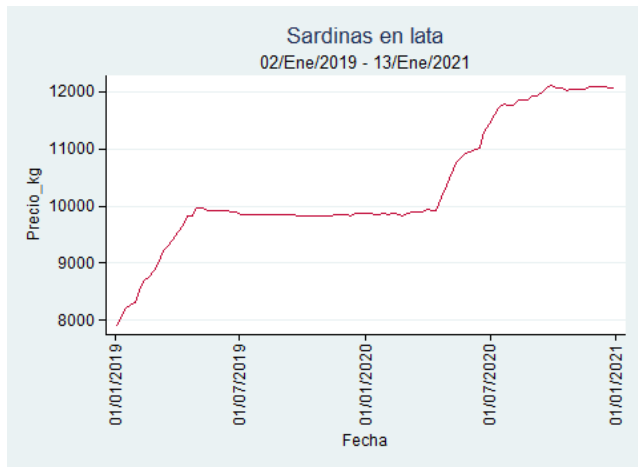

Cali – Santa Helena

Nota: se reporta el precio promedio diario del mercado.

Fuente: SIPSA, 2020.