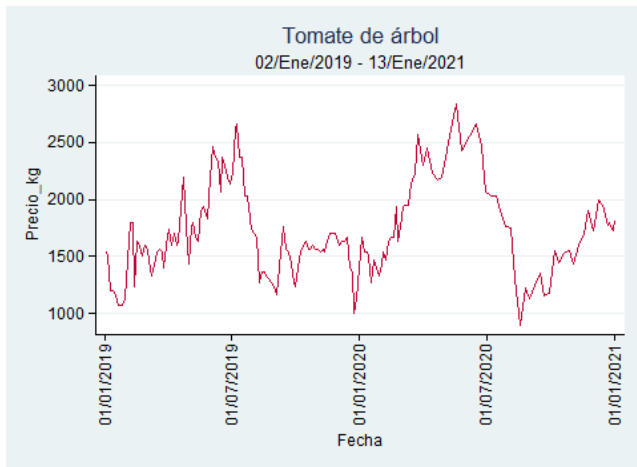

Fuente: SIPSA, 2020.

Barranquilla - Barranquillita

Nota: se reporta el precio promedio diario del mercado.

Fuente: SIPSA, 2020.

Bogotá - Corabastos

Nota: se reporta el precio promedio diario del mercado.

Fuente: SIPSA, 2020.

Bucaramanga – Centroabastos

Nota: se reporta el precio promedio diario del mercado.

Fuente: SIPSA, 2020.

Cali – Cavasa

Nota: se reporta el precio promedio diario del mercado.

Fuente: SIPSA, 2020.

Cali – Santa Helena

Nota: se reporta el precio promedio diario del mercado.

Fuente: SIPSA, 2020.

Cartagena – Bazurto

Nota: se reporta el precio promedio diario del mercado.

Fuente: SIPSA, 2020.

Cúcuta - Cenabastos

Nota: se reporta el precio promedio diario del mercado.

Fuente: SIPSA, 2020.

Ibagué – Plaza La 21

Nota: se reporta el precio promedio diario del mercado.

Fuente: SIPSA, 2020.

Manizales – Centro Galerías

Nota: se reporta el precio promedio diario del mercado.

Fuente: SIPSA, 2020.