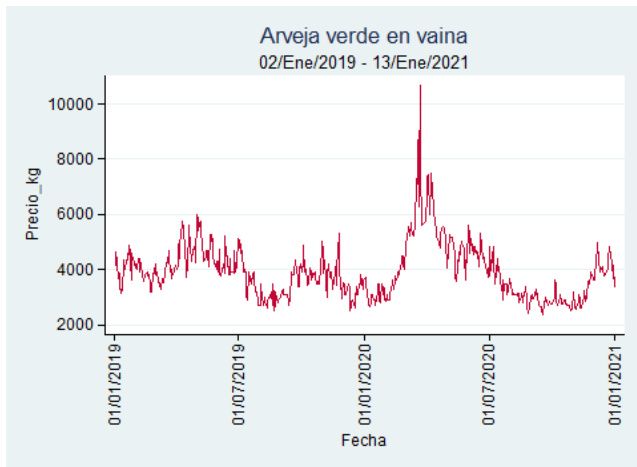

Fuente: SIPSA, 2020.

Barranquilla - Barranquillita

Nota: se reporta el precio promedio diario del mercado.

Fuente: SIPSA, 2020.

Bogotá - Corabastos

Nota: se reporta el precio promedio diario del mercado.

Fuente: SIPSA, 2020.

Bucaramanga - Centroabastos

Nota: se reporta el precio promedio diario del mercado.

Fuente: SIPSA, 2020.

Cúcuta - Cenabastos

Nota: se reporta el precio promedio diario del mercado.

Fuente: SIPSA, 2020.

Ibagué - Plaza La 21