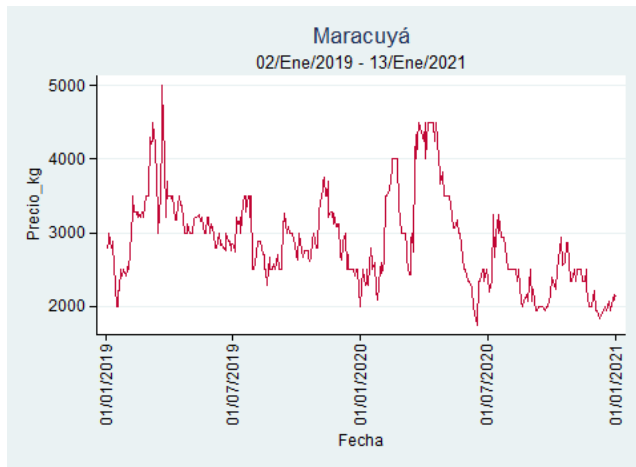

Fuente: SIPSA, 2020.

Bucaramanga - Centroabastos

Nota: se reporta el precio promedio diario del mercado.

Fuente: SIPSA, 2020.

Cali - Cavasa

Nota: se reporta el precio promedio diario del mercado.

Fuente: SIPSA, 2020.

Cali - Santa Helena

Nota: se reporta el precio promedio diario del mercado.

Fuente: SIPSA, 2020.

Cúcuta - Cenabastos

Nota: se reporta el precio promedio diario del mercado.

Fuente: SIPSA, 2020.

Ibagué - Plaza La 21

Nota: se reporta el precio promedio diario del mercado.

Fuente: SIPSA, 2020.

Manizales - Centro Galerías

Nota: se reporta el precio promedio diario del mercado.

Fuente: SIPSA, 2020.

Pereira - La 41

Nota: se reporta el precio promedio diario del mercado.