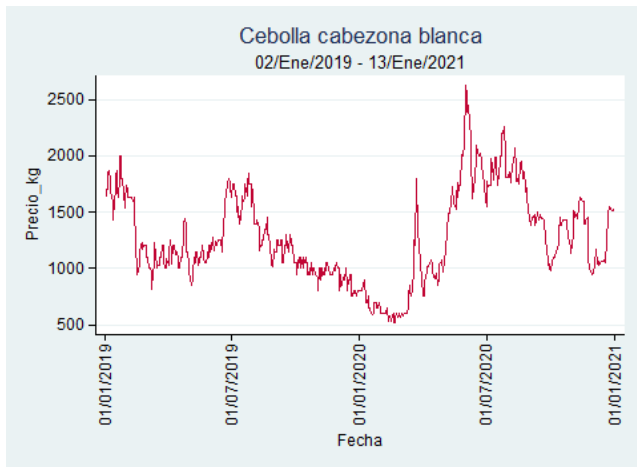

Fuente: SIPSA, 2020.

Tunja - Complejo de Servicios del Sur

Nota: se reporta el precio promedio diario del mercado.

Fuente: SIPSA, 2020.

Cebolla Cabezona Blanca

El futuro
es de todos

Gobierno
de Colombia

Armenia - Mercar

Nota: se reporta el precio promedio diario del mercado.

Fuente: SIPSA, 2020.

Barranquilla - Barranquillita

Nota: se reporta el precio promedio diario del mercado.

Fuente: SIPSA, 2020.

Bogotá - Corabastos

Nota: se reporta el precio promedio diario del mercado.

Cúcuta - Cenabastos

Nota: se reporta el precio promedio diario del mercado.

Fuente: SIPSA, 2020.

Ibagué - Plaza La 21

Nota: se reporta el precio promedio diario del mercado.

Fuente: SIPSA, 2020.

Manizales - Centro Galerías