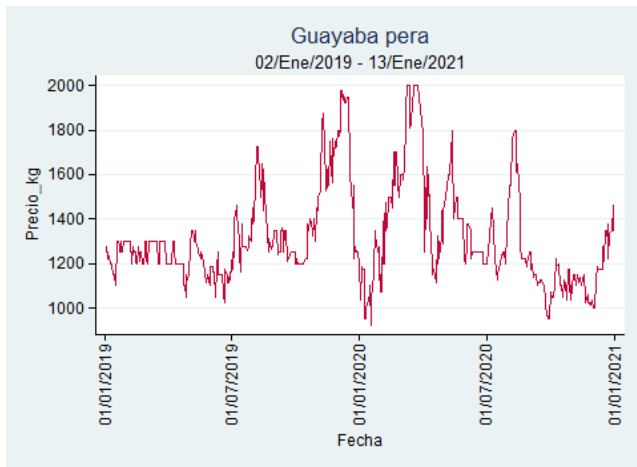

Nota: se reporta el precio promedio diario del mercado.

Fuente: SIPSA, 2020.

Cúcuta - Cenabastos

Nota: se reporta el precio promedio diario del mercado.

Fuente: SIPSA, 2020.

Ibagué - Plaza La 21

Nota: se reporta el precio promedio diario del mercado.

Fuente: SIPSA, 2020.

Manizales - Centro Galerías

Nota: se reporta el precio promedio diario del mercado.

Fuente: SIPSA, 2020.

Medellín - Central Mayorista de Antioquia

Nota: se reporta el precio promedio diario del mercado.

Fuente: SIPSA, 2020.

Neiva - Surabastos

Nota: se reporta el precio promedio diario del mercado.

Fuente: SIPSA, 2020.

Pereira - La 41

Nota: se reporta el precio promedio diario del mercado.

Fuente: SIPSA, 2020.