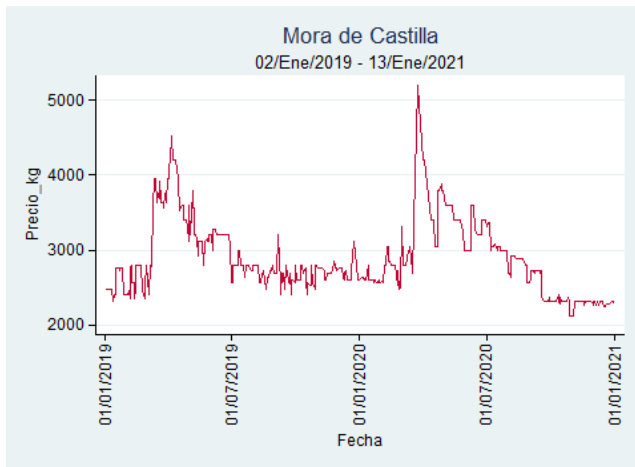

Nota: se reporta el precio promedio diario del mercado.

Fuente: SIPSA, 2020.

Ibagué - Plaza La 21

Nota: se reporta el precio promedio diario del mercado.

Fuente: SIPSA, 2020.

Manizales - Centro Galerías

Nota: se reporta el precio promedio diario del mercado.

Fuente: SIPSA, 2020.

Medellín - Central Mayorista de Antioquia

Nota: se reporta el precio promedio diario del mercado.

Fuente: SIPSA, 2020.

Neiva - Surabastos

Nota: se reporta el precio promedio diario del mercado.

Fuente: SIPSA, 2020.

Pereira - La 41

Nota: se reporta el precio promedio diario del mercado.

Fuente: SIPSA, 2020.

Santa Marta

Nota: se reporta el precio promedio diario del mercado.

Fuente: SIPSA, 2020.

Tunja - Complejo de Servicios del Sur

Nota: se reporta el precio promedio diario del mercado.

Fuente: SIPSA, 2020.

Naranja Valencia

El futuro
es de todos

Gobierno
de Colombia

Barranquilla - Barranquillita

Nota: se reporta el precio promedio diario del mercado.