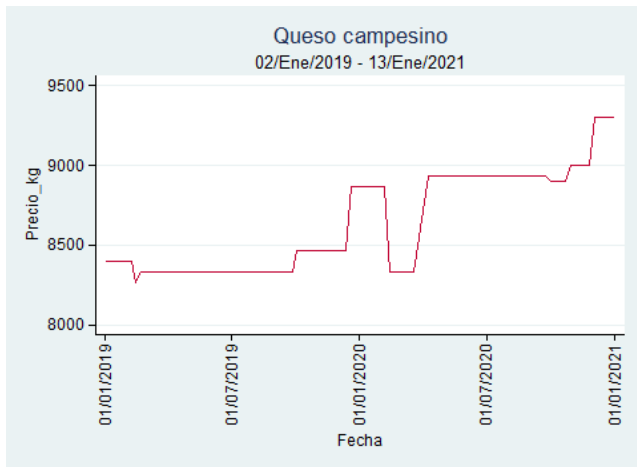

Cúcuta - Cenabastos

Nota: se reporta el precio promedio diario del mercado.

Fuente: SIPSA, 2020.

Ibagué – Plaza La 21

Nota: se reporta el precio promedio diario del mercado.

Fuente: SIPSA, 2020.

Manizales – Centro Galerías