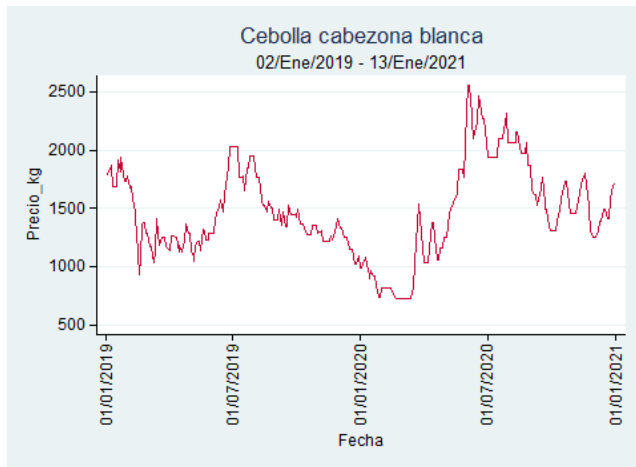

Fuente: SIPSA, 2020.

Tunja - Complejo de Servicios del Sur

Nota: se reporta el precio promedio diario del mercado.

Fuente: SIPSA, 2020.

Cebolla Cabezona Blanca

El futuro
es de todos

Gobierno
de Colombia

Armenia - Mercar