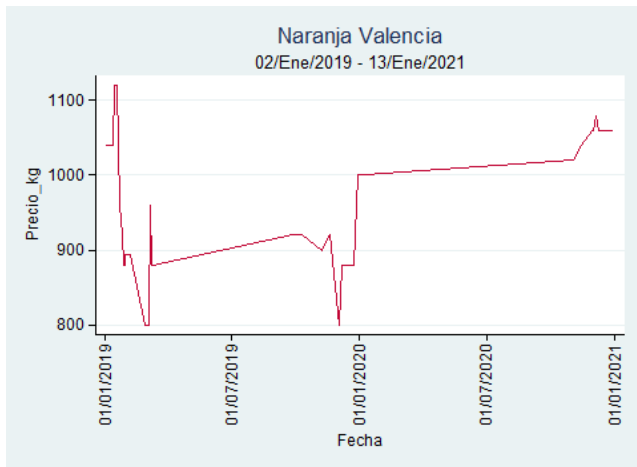

Fuente: SIPSA, 2020.

Cartagena – Bazurto

Nota: se reporta el precio promedio diario del mercado.

Fuente: SIPSA, 2020.

Manizales – Centro Galerías

Nota: se reporta el precio promedio diario del mercado.

Fuente: SIPSA, 2020.

Medellín – Central Mayorista de Antioquia

Nota: se reporta el precio promedio diario del mercado.

Fuente: SIPSA, 2020.

Santa Marta

Nota: se reporta el precio promedio diario del mercado.

Fuente: SIPSA, 2020.

Tunja – Complejo de Servicios del Sur

Nota: se reporta el precio promedio diario del mercado.

Fuente: SIPSA, 2020.

Tomate de Árbol

El futuro
es de todos

Gobierno
de Colombia

Armenia - Mercar

Nota: se reporta el precio promedio diario del mercado.