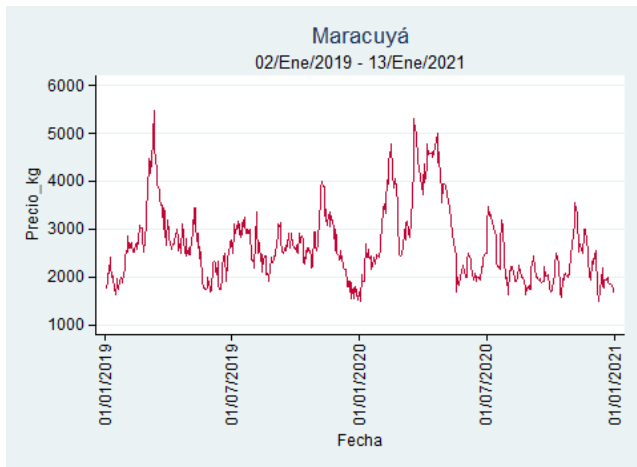

Pereira - La 41

Nota: se reporta el precio promedio diario del mercado.

Fuente: SIPSA, 2020.

Tunja - Complejo de Servicios del Sur

Nota: se reporta el precio promedio diario del mercado.

Fuente: SIPSA, 2020.

Maracuyá

El futuro
es de todos

Gobierno
de Colombia

Armenia - Mercar

Nota: se reporta el precio promedio diario del mercado.

Fuente: SIPSA, 2020.

Bogotá - Corabastos

Nota: se reporta el precio promedio diario del mercado.

Fuente: SIPSA, 2020.

Bucaramanga - Centroabastos

Nota: se reporta el precio promedio diario del mercado.

Fuente: SIPSA, 2020.

Cali - Cavasa

Nota: se reporta el precio promedio diario del mercado.

Fuente: SIPSA, 2020.

Cali - Santa Helena

Nota: se reporta el precio promedio diario del mercado.

Fuente: SIPSA, 2020.

Cúcuta - Cenabastos

Nota: se reporta el precio promedio diario del mercado.

Fuente: SIPSA, 2020.

Ibagué - Plaza La 21