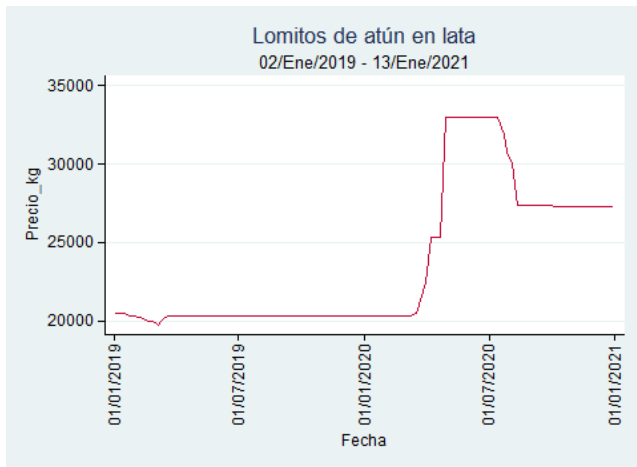

Armenia - Mercar

Nota: se reporta el precio promedio diario del mercado.

Fuente: SIPSA, 2020.