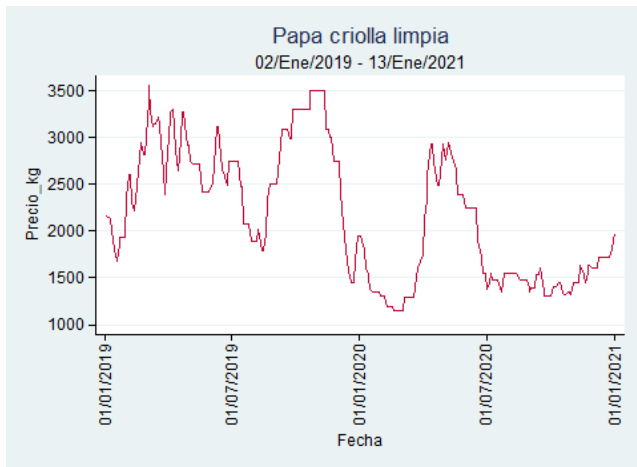

Pereira – La 41

Nota: se reporta el precio promedio diario del mercado.

Fuente: SIPSA, 2020.

Santa Marta

Nota: se reporta el precio promedio diario del mercado.

Fuente: SIPSA, 2020.

Tunja – Complejo de Servicios del Sur

Nota: se reporta el precio promedio diario del mercado.

Fuente: SIPSA, 2020.

Tubérculos, Raíces y Plátanos

El futuro
es de todos

Gobierno
de Colombia

Papa Criolla Limpia

El futuro
es de todos

Gobierno
de Colombia

Armenia - Mercar

Nota: se reporta el precio promedio diario del mercado.

Fuente: SIPSA, 2020.

Bogotá - Corabastos

Nota: se reporta el precio promedio diario del mercado.

Fuente: SIPSA, 2020.

Bucaramanga - Centroabastos