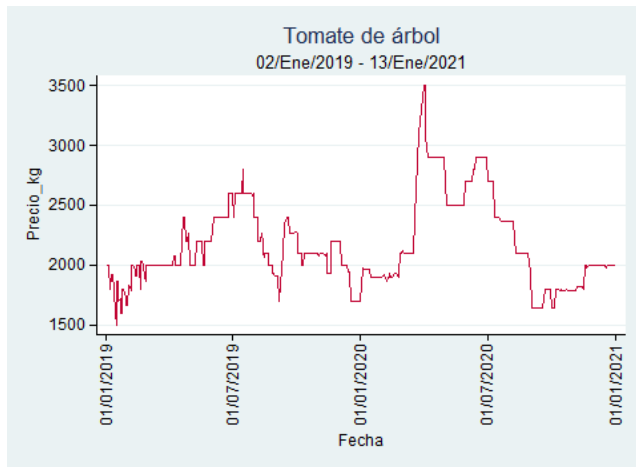

Fuente: SIPSA, 2020.

Ibagué – Plaza La 21

Nota: se reporta el precio promedio diario del mercado.

Fuente: SIPSA, 2020.

Manizales – Centro Galerías

Nota: se reporta el precio promedio diario del mercado.

Fuente: SIPSA, 2020.

Medellín – Central Mayorista de Antioquia

Nota: se reporta el precio promedio diario del mercado.

Fuente: SIPSA, 2020.

Neiva – Surabastos

Nota: se reporta el precio promedio diario del mercado.

Fuente: SIPSA, 2020.

Pereira – La 41

Nota: se reporta el precio promedio diario del mercado.

Fuente: SIPSA, 2020.

Santa Marta

Nota: se reporta el precio promedio diario del mercado.

Fuente: SIPSA, 2020.

Tunja – Complejo de Servicios del Sur

Nota: se reporta el precio promedio diario del mercado.

Fuente: SIPSA, 2020.

Tubérculos, Raíces y Plátanos

El futuro
es de todos

Gobierno
de Colombia

Papa Criolla Limpia

El futuro
es de todos

Gobierno
de Colombia