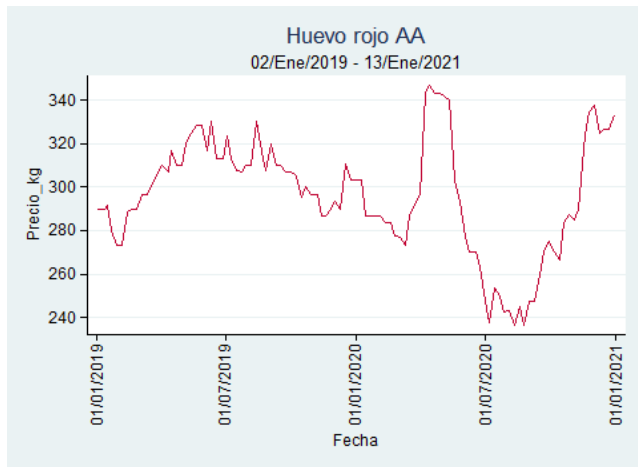

Fuente: SIPSA, 2020.

Huevo Rojo AA

El futuro
es de todos

Gobierno
de Colombia

Armenia - Mercar

Nota: se reporta el precio promedio diario del mercado.

Fuente: SIPSA, 2020.

Bogotá - Corabastos