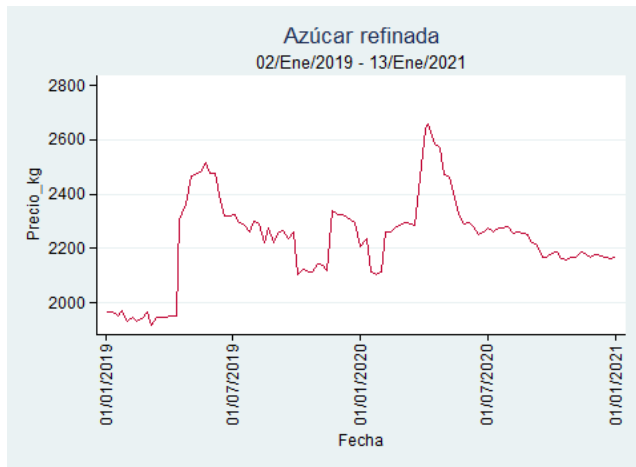

Neiva - Surabastos

Nota: se reporta el precio promedio diario del mercado.

Fuente: SIPSA, 2020.