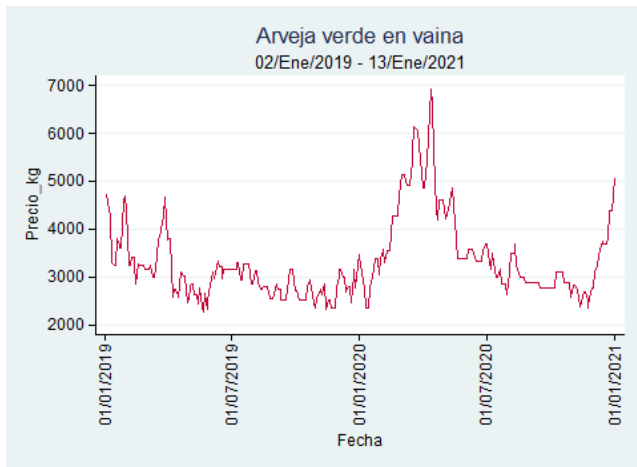

Pereira - La 41

Nota: se reporta el precio promedio diario del mercado.

Fuente: SIPSA, 2020.

Tunja - Complejo de Servicios del Sur

Nota: se reporta el precio promedio diario del mercado.

Fuente: SIPSA, 2020.

Verduras y Hortalizas

El futuro
es de todos

Gobierno
de Colombia

Arveja Verde en Vaina

El futuro
es de todos

Gobierno
de Colombia

Armenia - Mercar

Nota: se reporta el precio promedio diario del mercado.