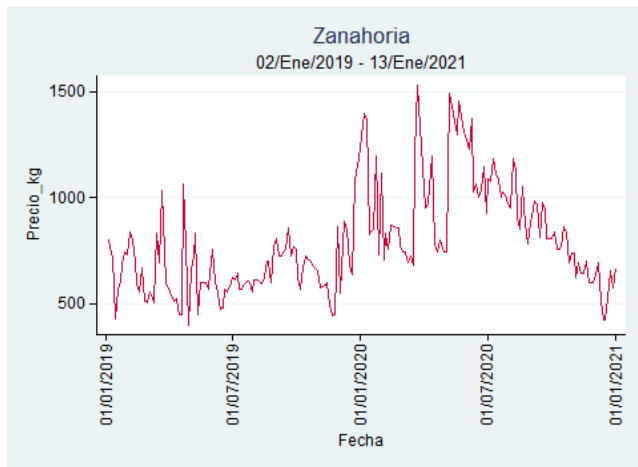

Cali – Cavasa

Nota: se reporta el precio promedio diario del mercado.

Fuente: SIPSA, 2020.