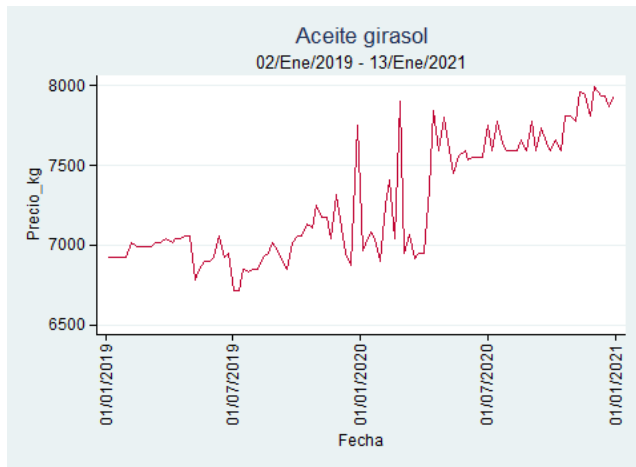

Cartagena - Bazurto

Nota: se reporta el precio promedio diario del mercado.

Fuente: SIPSA, 2020.