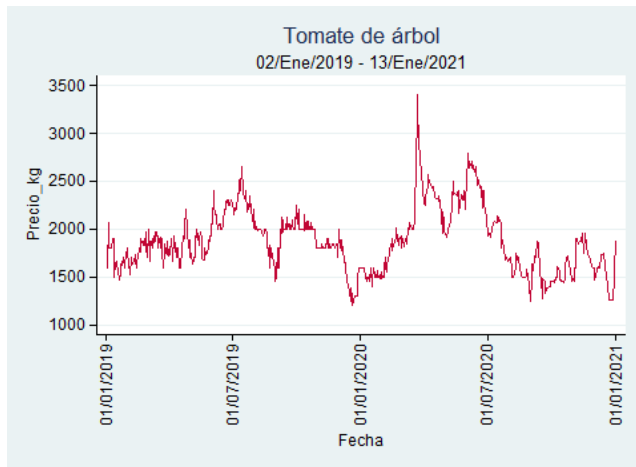

Tunja – Complejo de Servicios del Sur

Nota: se reporta el precio promedio diario del mercado.

Fuente: SIPSA, 2020.

Tomate de Árbol

El futuro
es de todos

Gobierno
de Colombia

Armenia - Mercar

Nota: se reporta el precio promedio diario del mercado.

Fuente: SIPSA, 2020.

Barranquilla - Barranquillita

Nota: se reporta el precio promedio diario del mercado.

Fuente: SIPSA, 2020.

Bogotá - Corabastos

Nota: se reporta el precio promedio diario del mercado.

Fuente: SIPSA, 2020.

Bucaramanga – Centroabastos

Nota: se reporta el precio promedio diario del mercado.

Fuente: SIPSA, 2020.

Cali – Cavasa

Nota: se reporta el precio promedio diario del mercado.

Fuente: SIPSA, 2020.

Cali – Santa Helena

Nota: se reporta el precio promedio diario del mercado.

Fuente: SIPSA, 2020.

Cartagena – Bazurto

Nota: se reporta el precio promedio diario del mercado.

Fuente: SIPSA, 2020.

Cúcuta - Cenabastos

Nota: se reporta el precio promedio diario del mercado.