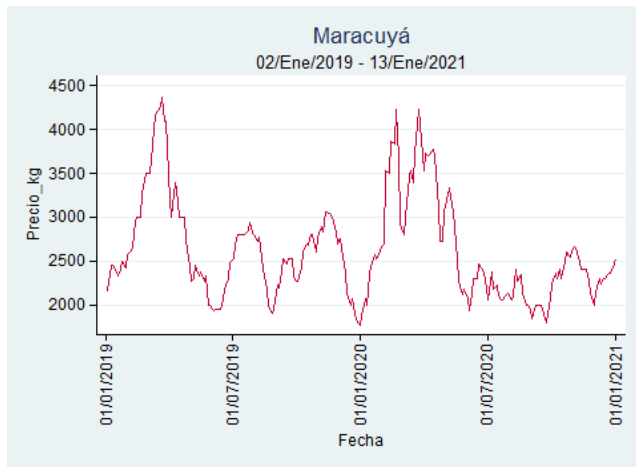

Cali - Santa Helena

Nota: se reporta el precio promedio diario del mercado.

Fuente: SIPSA, 2020.

Cúcuta - Cenabastos

Nota: se reporta el precio promedio diario del mercado.

Fuente: SIPSA, 2020.

Ibagué - Plaza La 21

Nota: se reporta el precio promedio diario del mercado.

Fuente: SIPSA, 2020.

Manizales - Centro Galerías

Nota: se reporta el precio promedio diario del mercado.

Fuente: SIPSA, 2020.

Pereira - La 41

Nota: se reporta el precio promedio diario del mercado.

Fuente: SIPSA, 2020.

Tunja - Complejo de Servicios del Sur

Nota: se reporta el precio promedio diario del mercado.

Fuente: SIPSA, 2020.

Mora de Castilla

El futuro
es de todos

Gobierno
de Colombia

Armenia - Mercar

Nota: se reporta el precio promedio diario del mercado.

Fuente: SIPSA, 2020.

Barranquilla - Barranquillita

Nota: se reporta el precio promedio diario del mercado.

Fuente: SIPSA, 2020.

Bogotá - Corabastos

Nota: se reporta el precio promedio diario del mercado.