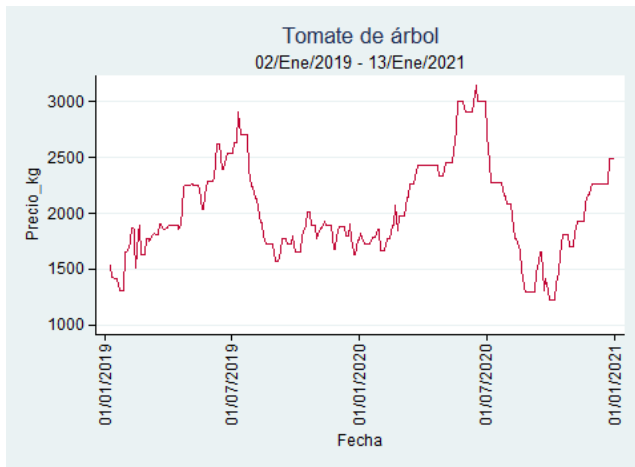

Fuente: SIPSA, 2020.

Cartagena – Bazurto

Nota: se reporta el precio promedio diario del mercado.

Fuente: SIPSA, 2020.

Manizales – Centro Galerías

Nota: se reporta el precio promedio diario del mercado.

Fuente: SIPSA, 2020.

Medellín – Central Mayorista de Antioquia

Nota: se reporta el precio promedio diario del mercado.

Fuente: SIPSA, 2020.

Santa Marta

Nota: se reporta el precio promedio diario del mercado.

Fuente: SIPSA, 2020.

Tunja – Complejo de Servicios del Sur

Nota: se reporta el precio promedio diario del mercado.

Fuente: SIPSA, 2020.

Tomate de Árbol

El futuro
es de todos

Gobierno
de Colombia

Armenia - Mercar

Nota: se reporta el precio promedio diario del mercado.

Fuente: SIPSA, 2020.

Barranquilla - Barranquillita

Nota: se reporta el precio promedio diario del mercado.

Fuente: SIPSA, 2020.

Bogotá - Corabastos

Nota: se reporta el precio promedio diario del mercado.

Fuente: SIPSA, 2020.