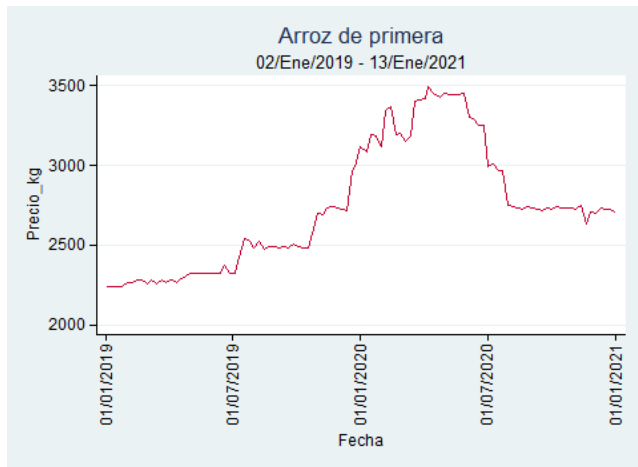

Neiva - Surabastos

Nota: se reporta el precio promedio diario del mercado.

Fuente: SIPSA, 2020.