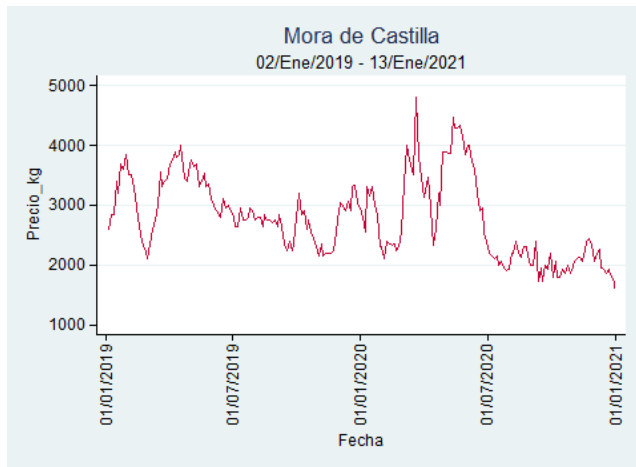

Nota: se reporta el precio promedio diario del mercado.

Fuente: SIPSA, 2020.

Barranquilla - Barranquillita

Nota: se reporta el precio promedio diario del mercado.

Fuente: SIPSA, 2020.

Bogotá - Corabastos

Nota: se reporta el precio promedio diario del mercado.

Fuente: SIPSA, 2020.

Bucaramanga - Centroabastos

Nota: se reporta el precio promedio diario del mercado.

Fuente: SIPSA, 2020.

Cali - Cavasa

Nota: se reporta el precio promedio diario del mercado.

Fuente: SIPSA, 2020.

Cali - Santa Helena

Nota: se reporta el precio promedio diario del mercado.

Fuente: SIPSA, 2020.

Cartagena - Bazurto

Nota: se reporta el precio promedio diario del mercado.

Fuente: SIPSA, 2020.

Cúcuta - Cenabastos

Nota: se reporta el precio promedio diario del mercado.

Fuente: SIPSA, 2020.

Ibagué - Plaza La 21

Nota: se reporta el precio promedio diario del mercado.

Fuente: SIPSA, 2020.

Manizales - Centro Galerías

Nota: se reporta el precio promedio diario del mercado.