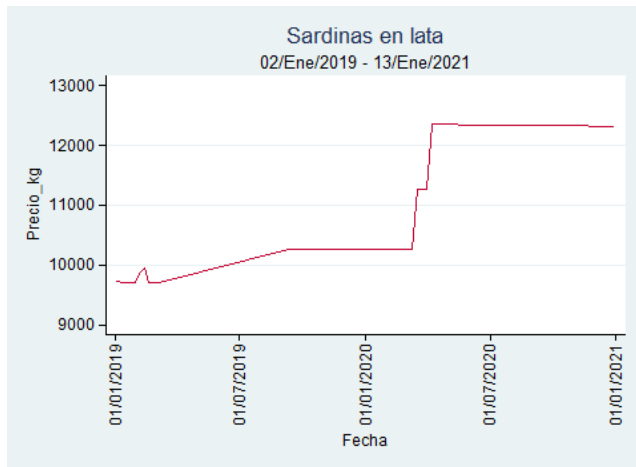

Fuente: SIPSA, 2020.

Santa Marta

Nota: se reporta el precio promedio diario del mercado.

Fuente: SIPSA, 2020.

Sardinas en Lata

El futuro
es de todos

Gobierno
de Colombia

Armenia - Mercar