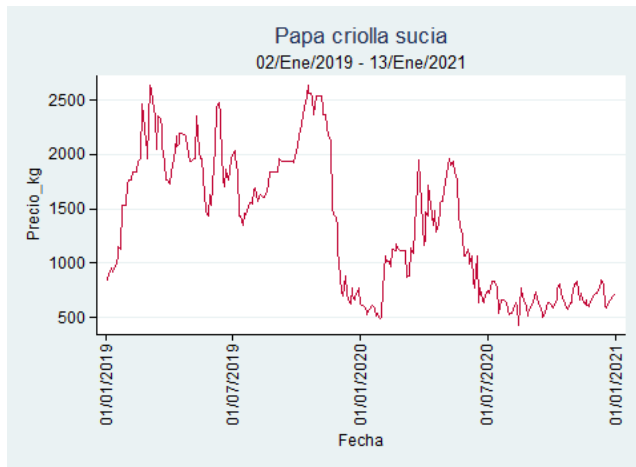

Papa Criolla Sucia

El futuro
es de todos

Gobierno
de Colombia

Barranquilla - Barranquillita

Nota: se reporta el precio promedio diario del mercado.

Fuente: SIPSA, 2020.

Bogotá - Corabastos

Nota: se reporta el precio promedio diario del mercado.

Fuente: SIPSA, 2020.

Cali – Cavasa

Nota: se reporta el precio promedio diario del mercado.

Fuente: SIPSA, 2020.

Tunja – Complejo de Servicios del Sur

Nota: se reporta el precio promedio diario del mercado.