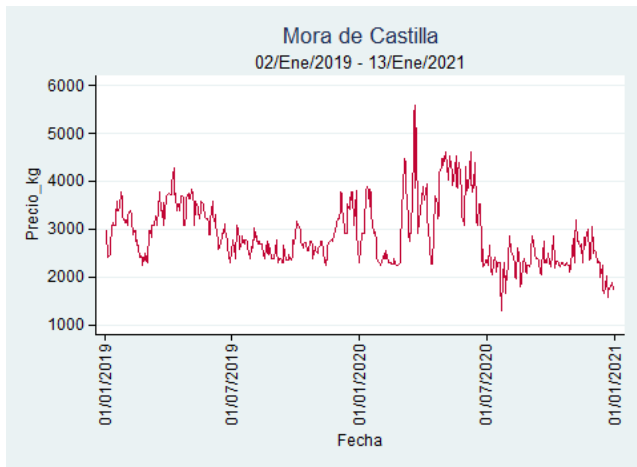

Nota: se reporta el precio promedio diario del mercado.

Fuente: SIPSA, 2020.

Manizales - Centro Galerías

Nota: se reporta el precio promedio diario del mercado.

Fuente: SIPSA, 2020.

Pereira - La 41

Nota: se reporta el precio promedio diario del mercado.

Fuente: SIPSA, 2020.

Tunja - Complejo de Servicios del Sur

Nota: se reporta el precio promedio diario del mercado.

Fuente: SIPSA, 2020.

Mora de Castilla

El futuro
es de todos

Gobierno
de Colombia

Armenia - Mercar

Nota: se reporta el precio promedio diario del mercado.

Fuente: SIPSA, 2020.

Barranquilla - Barranquillita

Nota: se reporta el precio promedio diario del mercado.

Fuente: SIPSA, 2020.

Bogotá - Corabastos

Nota: se reporta el precio promedio diario del mercado.

Fuente: SIPSA, 2020.

Bucaramanga - Centroabastos

Nota: se reporta el precio promedio diario del mercado.

Fuente: SIPSA, 2020.

Cali - Cavasa

Nota: se reporta el precio promedio diario del mercado.

Fuente: SIPSA, 2020.