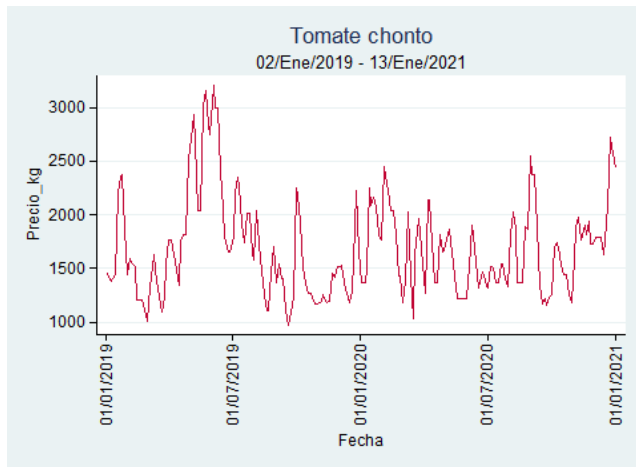

Manizales – Centro Galerías

Nota: se reporta el precio promedio diario del mercado.

Fuente: SIPSA, 2020.