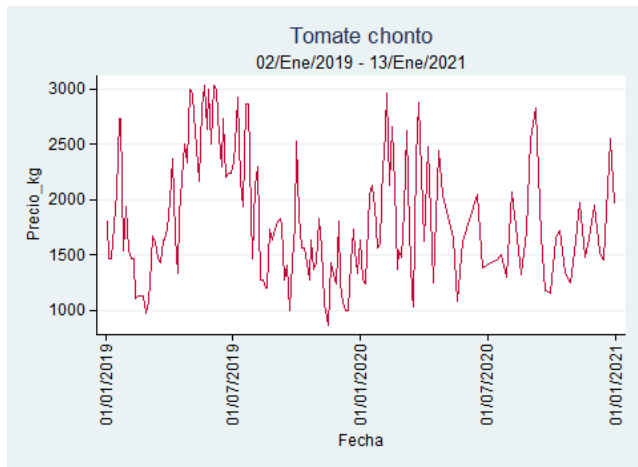

Cali – Santa Helena

Nota: se reporta el precio promedio diario del mercado.

Fuente: SIPSA, 2020.