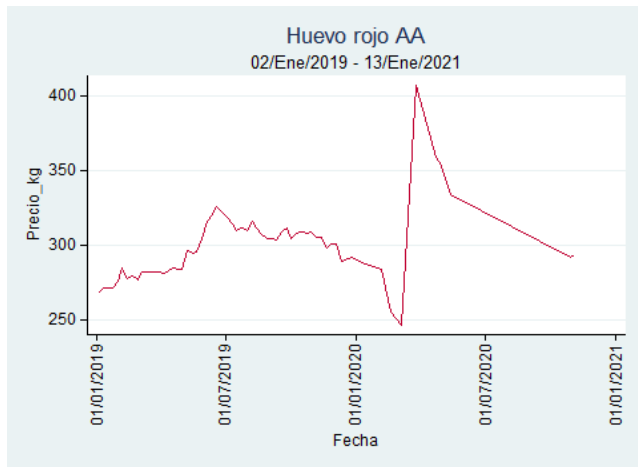

Cartagena – Bazurto

Nota: se reporta el precio promedio diario del mercado.

Fuente: SIPSA, 2020.