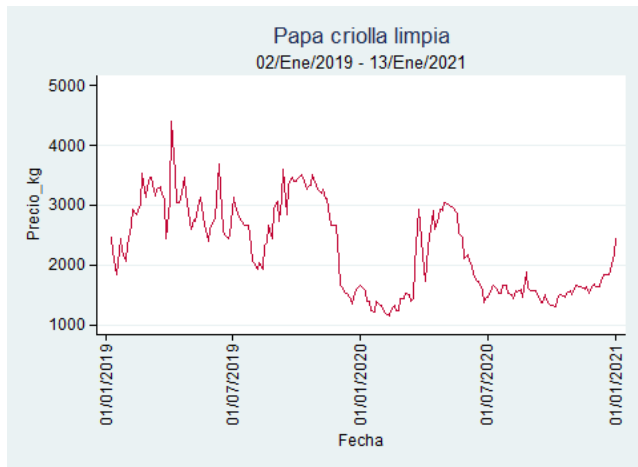

Fuente: SIPSA, 2020.

Cartagena – Bazurto

Nota: se reporta el precio promedio diario del mercado.

Fuente: SIPSA, 2020.

Cúcuta - Cenabastos

Nota: se reporta el precio promedio diario del mercado.

Fuente: SIPSA, 2020.

Ibagué – Plaza La 21

Nota: se reporta el precio promedio diario del mercado.

Fuente: SIPSA, 2020.

Manizales – Centro Galerías

Nota: se reporta el precio promedio diario del mercado.

Fuente: SIPSA, 2020.

Medellín – Centro Mayorista de Antioquia

Nota: se reporta el precio promedio diario del mercado.

Fuente: SIPSA, 2020.

Neiva - Surabastos

Nota: se reporta el precio promedio diario del mercado.

Fuente: SIPSA, 2020.

Pereira – La 41

Nota: se reporta el precio promedio diario del mercado.

Fuente: SIPSA, 2020.

Santa Marta

Nota: se reporta el precio promedio diario del mercado.

Fuente: SIPSA, 2020.

Tunja – Complejo de Servicios del Sur

Nota: se reporta el precio promedio diario del mercado.

Fuente: SIPSA, 2020.