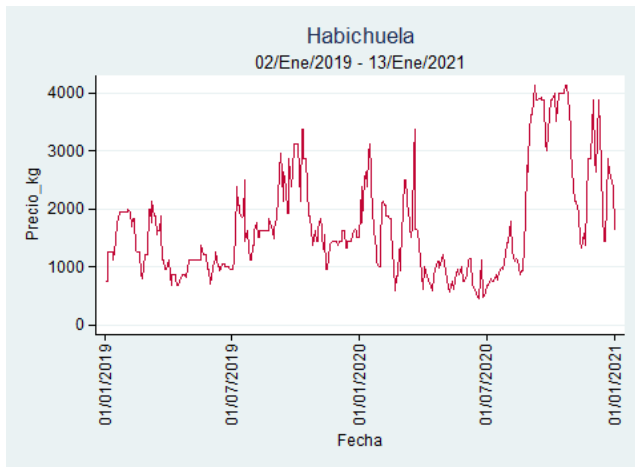

Bucaramanga - Centroabastos

Nota: se reporta el precio promedio diario del mercado.

Fuente: SIPSA, 2020.