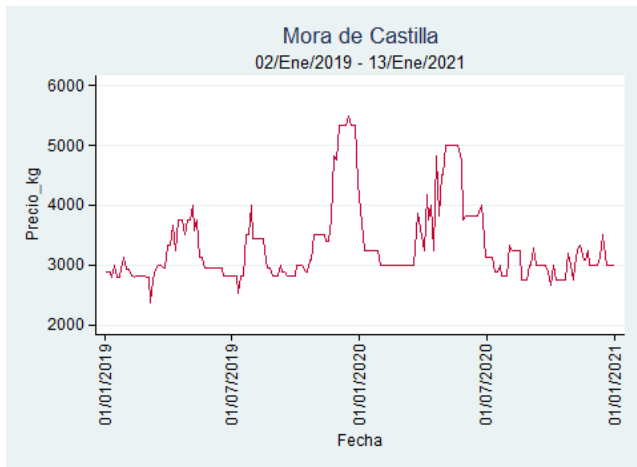

Cali - Santa Helena

Nota: se reporta el precio promedio diario del mercado.

Fuente: SIPSA, 2020.

Cartagena - Bazurto

Nota: se reporta el precio promedio diario del mercado.

Fuente: SIPSA, 2020.

Cúcuta - Cenabastos

Nota: se reporta el precio promedio diario del mercado.

Fuente: SIPSA, 2020.

Ibagué - Plaza La 21

Nota: se reporta el precio promedio diario del mercado.

Fuente: SIPSA, 2020.

Manizales - Centro Galerías

Nota: se reporta el precio promedio diario del mercado.

Fuente: SIPSA, 2020.

Medellín - Central Mayorista de Antioquia

Nota: se reporta el precio promedio diario del mercado.

Fuente: SIPSA, 2020.

Neiva - Surabastos

Nota: se reporta el precio promedio diario del mercado.

Fuente: SIPSA, 2020.

Pereira - La 41

Nota: se reporta el precio promedio diario del mercado.

Fuente: SIPSA, 2020.

Santa Marta

Nota: se reporta el precio promedio diario del mercado.

Fuente: SIPSA, 2020.

Tunja - Complejo de Servicios del Sur