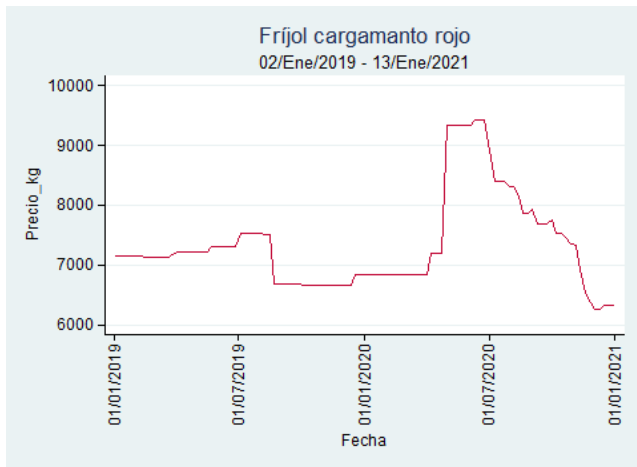

Fuente: SIPSA, 2020.

Ibagué - Plaza La 21

Nota: se reporta el precio promedio diario del mercado.

Fuente: SIPSA, 2020.

Manizales - Centro Galerías

Nota: se reporta el precio promedio diario del mercado.

Fuente: SIPSA, 2020.