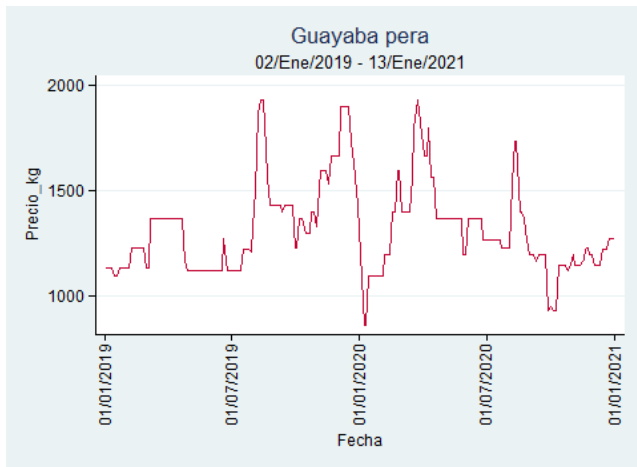

Cali - Cavasa

Nota: se reporta el precio promedio diario del mercado.

Fuente: SIPSA, 2020.

Cali - Santa Helena

Nota: se reporta el precio promedio diario del mercado.

Fuente: SIPSA, 2020.

Cartagena - Bazurto

Nota: se reporta el precio promedio diario del mercado.

Fuente: SIPSA, 2020.

Cúcuta - Cenabastos

Nota: se reporta el precio promedio diario del mercado.

Fuente: SIPSA, 2020.

Ibagué - Plaza La 21

Nota: se reporta el precio promedio diario del mercado.

Fuente: SIPSA, 2020.

Manizales - Centro Galerías

Nota: se reporta el precio promedio diario del mercado.

Fuente: SIPSA, 2020.

Medellín - Central Mayorista de Antioquia

Nota: se reporta el precio promedio diario del mercado.