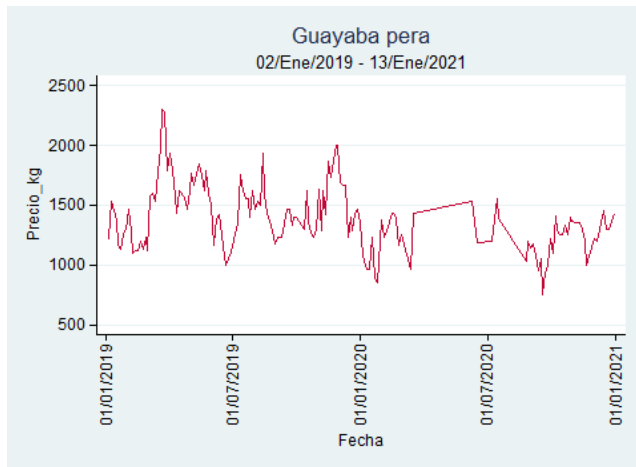

Cali - Cavasa

Nota: se reporta el precio promedio diario del mercado.

Fuente: SIPSA, 2020.

Cali - Santa Helena

Nota: se reporta el precio promedio diario del mercado.

Fuente: SIPSA, 2020.

Cartagena - Bazurto

Nota: se reporta el precio promedio diario del mercado.

Fuente: SIPSA, 2020.

Cúcuta - Cenabastos

Nota: se reporta el precio promedio diario del mercado.

Fuente: SIPSA, 2020.

Ibagué - Plaza La 21

Nota: se reporta el precio promedio diario del mercado.

Fuente: SIPSA, 2020.

Manizales - Centro Galerías

Nota: se reporta el precio promedio diario del mercado.

Fuente: SIPSA, 2020.

Medellín - Central Mayorista de Antioquia

Nota: se reporta el precio promedio diario del mercado.