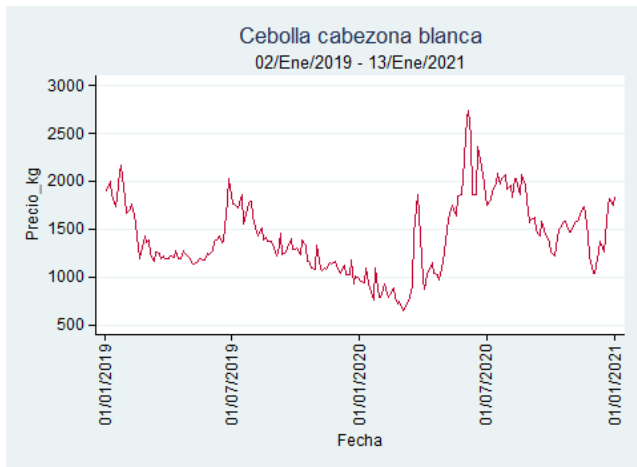

Cúcuta - Cenabastos

Nota: se reporta el precio promedio diario del mercado.

Fuente: SIPSA, 2020.

Ibagué - Plaza La 21

Nota: se reporta el precio promedio diario del mercado.

Fuente: SIPSA, 2020.

Manizales - Centro Galerías

Nota: se reporta el precio promedio diario del mercado.

Fuente: SIPSA, 2020.

Medellín - Central Mayorista de Antioquia

Nota: se reporta el precio promedio diario del mercado.

Fuente: SIPSA, 2020.

Pereira - La 41