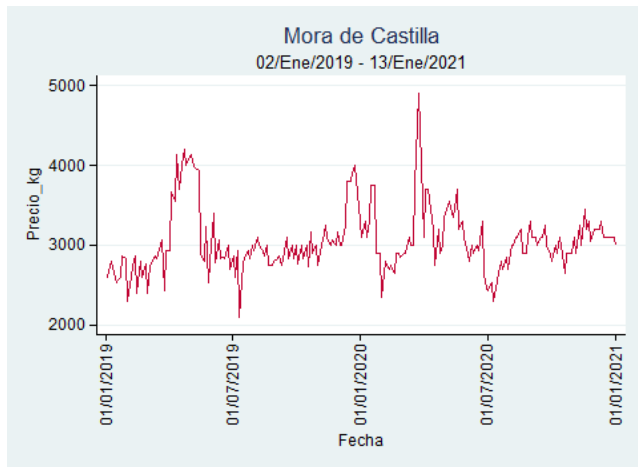

Cali - Santa Helena

Nota: se reporta el precio promedio diario del mercado.

Fuente: SIPSA, 2020.

Cartagena - Bazurto

Nota: se reporta el precio promedio diario del mercado.

Fuente: SIPSA, 2020.

Cúcuta - Cenabastos

Nota: se reporta el precio promedio diario del mercado.

Fuente: SIPSA, 2020.

Ibagué - Plaza La 21

Nota: se reporta el precio promedio diario del mercado.

Fuente: SIPSA, 2020.

Manizales - Centro Galerías

Nota: se reporta el precio promedio diario del mercado.

Fuente: SIPSA, 2020.

Medellín - Central Mayorista de Antioquia

Nota: se reporta el precio promedio diario del mercado.

Fuente: SIPSA, 2020.

Neiva - Surabastos

Nota: se reporta el precio promedio diario del mercado.

Fuente: SIPSA, 2020.

Pereira - La 41

Nota: se reporta el precio promedio diario del mercado.

Fuente: SIPSA, 2020.

Santa Marta

Nota: se reporta el precio promedio diario del mercado.

Fuente: SIPSA, 2020.

Tunja - Complejo de Servicios del Sur