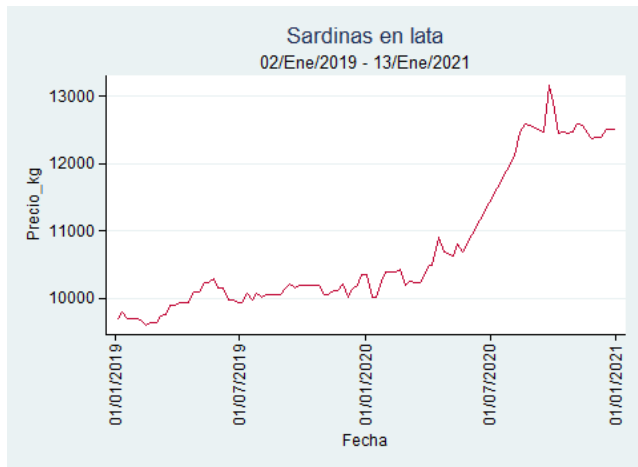

Cúcuta - Cenabastos

Nota: se reporta el precio promedio diario del mercado.

Fuente: SIPSA, 2020.

Manizales – Centro Galerías

Nota: se reporta el precio promedio diario del mercado.

Fuente: SIPSA, 2020.

Medellín – Central Mayorista de Antioquia