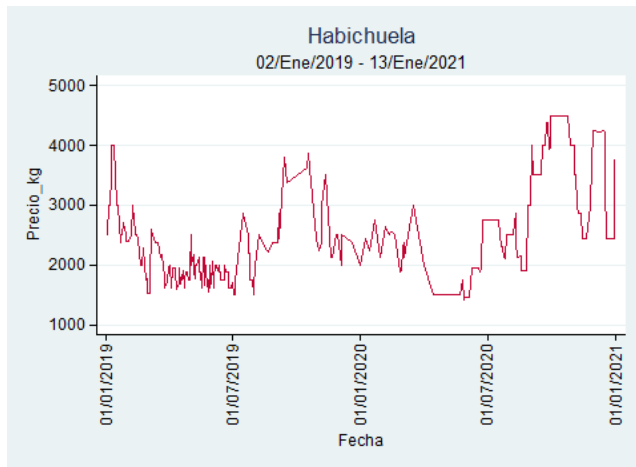

Santa Marta

Nota: se reporta el precio promedio diario del mercado.

Fuente: SIPSA, 2020.