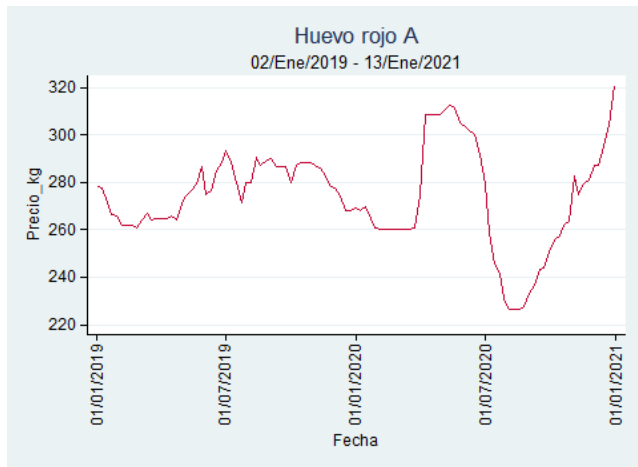

Cali - Santa Helena

Nota: se reporta el precio promedio diario del mercado.

Fuente: SIPSA, 2020.