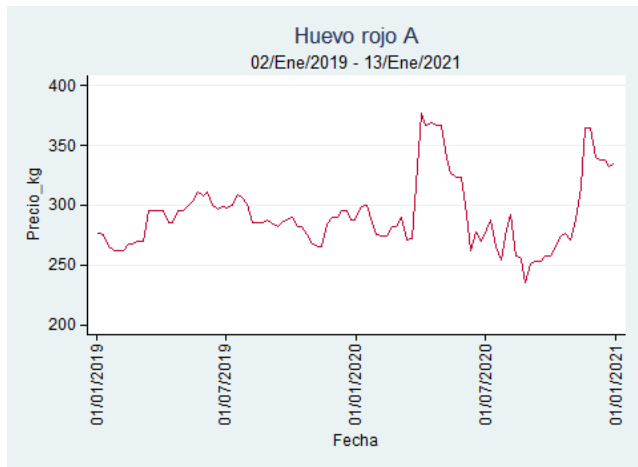

Medellín - Central Mayorista de Antioquia

Nota: se reporta el precio promedio diario del mercado.

Fuente: SIPSA, 2020.