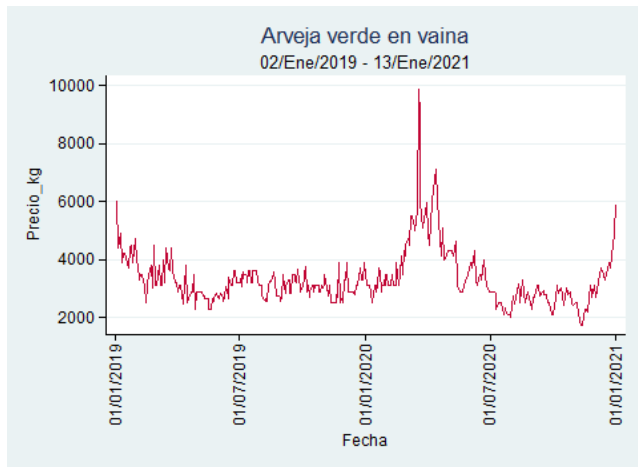

Fuente: SIPSA, 2020.

Barranquilla - Barranquillita

Nota: se reporta el precio promedio diario del mercado.

Fuente: SIPSA, 2020.

Bogotá - Corabastos

Nota: se reporta el precio promedio diario del mercado.

Fuente: SIPSA, 2020.

Bucaramanga - Centroabastos

Nota: se reporta el precio promedio diario del mercado.

Fuente: SIPSA, 2020.

Cúcuta - Cenabastos

Nota: se reporta el precio promedio diario del mercado.

Fuente: SIPSA, 2020.

Ibagué - Plaza La 21