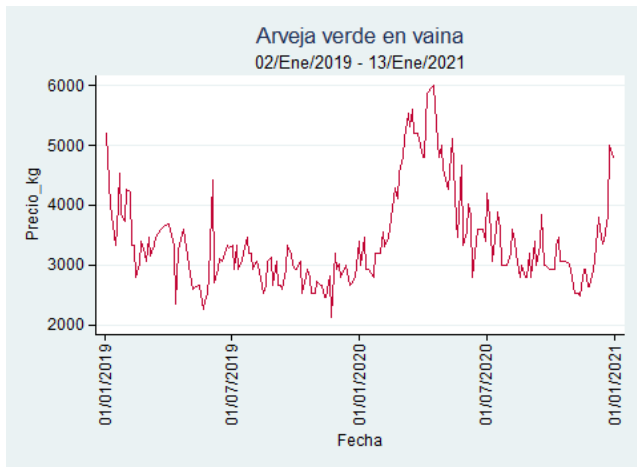

Pereira - La 41

Nota: se reporta el precio promedio diario del mercado.

Fuente: SIPSA, 2020.