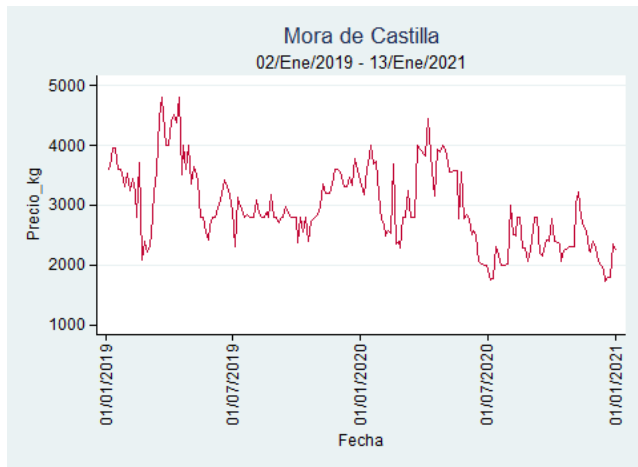

Nota: se reporta el precio promedio diario del mercado.

Fuente: SIPSA, 2020.

Barranquilla - Barranquillita

Nota: se reporta el precio promedio diario del mercado.

Fuente: SIPSA, 2020.

Bogotá - Corabastos

Nota: se reporta el precio promedio diario del mercado.

Fuente: SIPSA, 2020.

Bucaramanga - Centroabastos

Nota: se reporta el precio promedio diario del mercado.

Fuente: SIPSA, 2020.

Cali - Cavasa

Nota: se reporta el precio promedio diario del mercado.

Fuente: SIPSA, 2020.

Cali - Santa Helena

Nota: se reporta el precio promedio diario del mercado.

Fuente: SIPSA, 2020.

Cartagena - Bazurto

Nota: se reporta el precio promedio diario del mercado.

Fuente: SIPSA, 2020.

Cúcuta - Cenabastos

Nota: se reporta el precio promedio diario del mercado.

Fuente: SIPSA, 2020.

Ibagué - Plaza La 21

Nota: se reporta el precio promedio diario del mercado.

Fuente: SIPSA, 2020.

Manizales - Centro Galerías

Nota: se reporta el precio promedio diario del mercado.