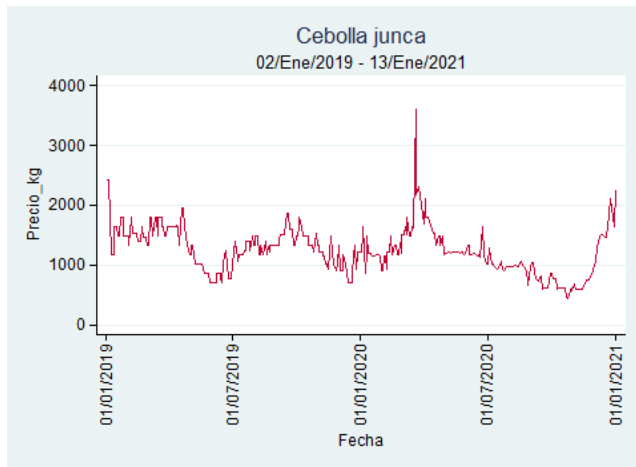

Fuente: SIPSA, 2020.

Cebolla Junca

El futuro
es de todos

Gobierno
de Colombia

Armenia - Mercar

Nota: se reporta el precio promedio diario del mercado.

Fuente: SIPSA, 2020.

Bucaramanga - Centroabastos