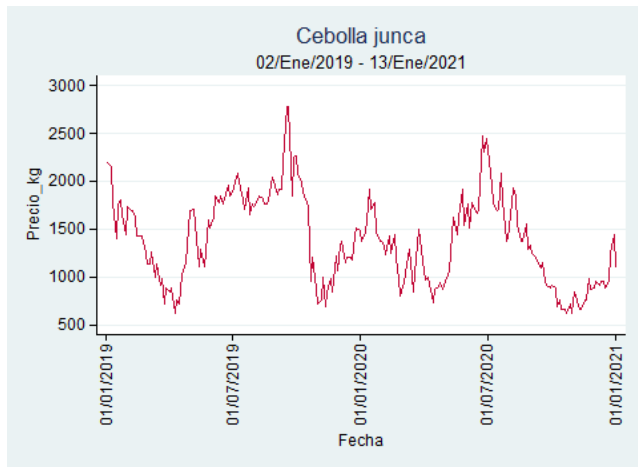

Fuente: SIPSA, 2020.

Cebolla Junca

El futuro
es de todos

Gobierno
de Colombia

Armenia - Mercar

Nota: se reporta el precio promedio diario del mercado.

Fuente: SIPSA, 2020.

Bucaramanga - Centroabastos

Nota: se reporta el precio promedio diario del mercado.

Fuente: SIPSA, 2020.

Manizales - Centro Galerías

Nota: se reporta el precio promedio diario del mercado.

Fuente: SIPSA, 2020.

Medellín - Central Mayorista de Antioquia

Nota: se reporta el precio promedio diario del mercado.

Fuente: SIPSA, 2020.

Pereira - La 41

Nota: se reporta el precio promedio diario del mercado.

Fuente: SIPSA, 2020.

Habichuela

El futuro
es de todos

Gobierno
de Colombia