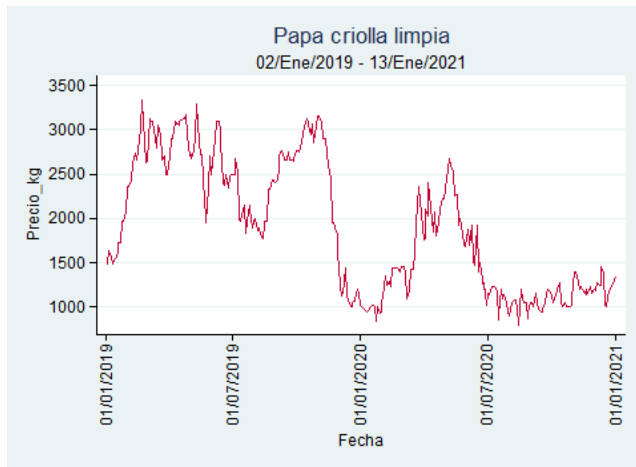

Ibagué – Plaza La 21

Nota: se reporta el precio promedio diario del mercado.

Fuente: SIPSA, 2020.

Manizales – Centro Galerías

Nota: se reporta el precio promedio diario del mercado.

Fuente: SIPSA, 2020.

Medellín – Centro Mayorista de Antioquia

Nota: se reporta el precio promedio diario del mercado.

Fuente: SIPSA, 2020.

Neiva - Surabastos

Nota: se reporta el precio promedio diario del mercado.

Fuente: SIPSA, 2020.

Pereira – La 41

Nota: se reporta el precio promedio diario del mercado.

Fuente: SIPSA, 2020.

Santa Marta

Nota: se reporta el precio promedio diario del mercado.

Fuente: SIPSA, 2020.

Tunja – Complejo de Servicios del Sur

Nota: se reporta el precio promedio diario del mercado.

Fuente: SIPSA, 2020.

Papa Criolla Sucia

El futuro
es de todos

Gobierno
de Colombia

Barranquilla - Barranquillita

Nota: se reporta el precio promedio diario del mercado.

Fuente: SIPSA, 2020.

Bogotá - Corabastos

Nota: se reporta el precio promedio diario del mercado.