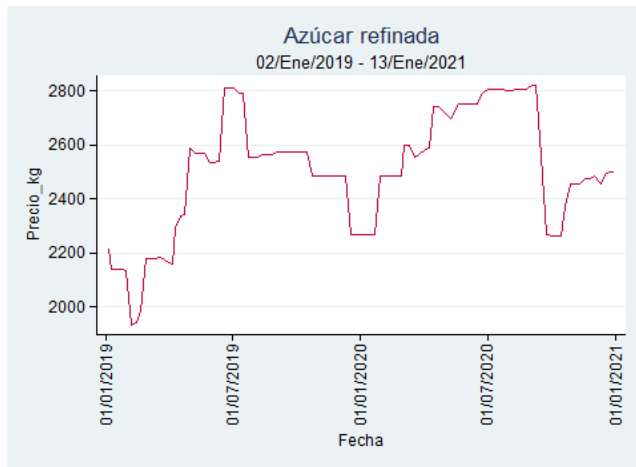

Barranquilla - Barranquillita

Nota: se reporta el precio promedio diario del mercado.

Fuente: SIPSA, 2020.