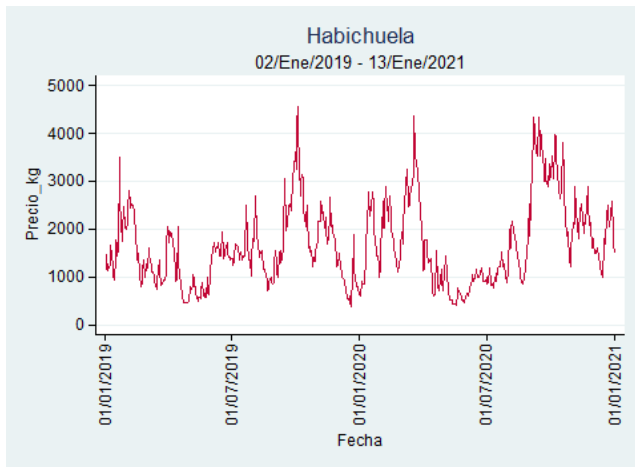

Medellín - Central Mayorista de Antioquia

Nota: se reporta el precio promedio diario del mercado.

Fuente: SIPSA, 2020.