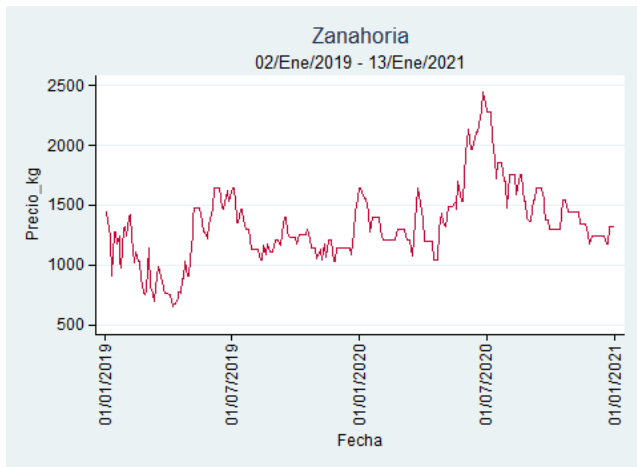

Nota: se reporta el precio promedio diario del mercado.

Fuente: SIPSA, 2020.

Zanahoria

El futuro
es de todos

Gobierno
de Colombia

Armenia - Mercar

Nota: se reporta el precio promedio diario del mercado.

Fuente: SIPSA, 2020.