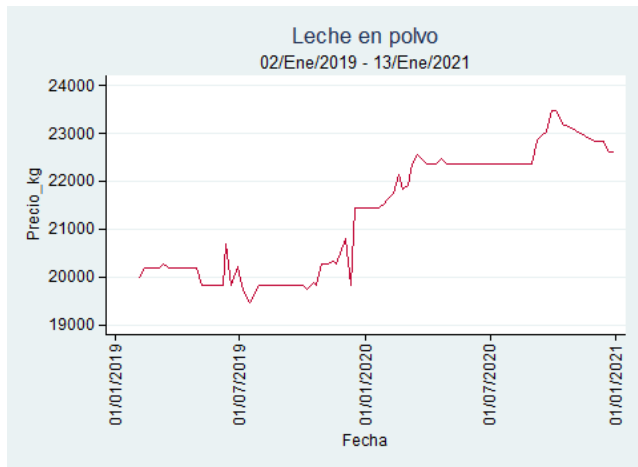

Nota: se reporta el precio promedio diario del mercado.

Fuente: SIPSA, 2020.

Ibagué – Plaza La 21

Nota: se reporta el precio promedio diario del mercado.

Fuente: SIPSA, 2020.

Medellín – Centro Mayorista de Antioquia