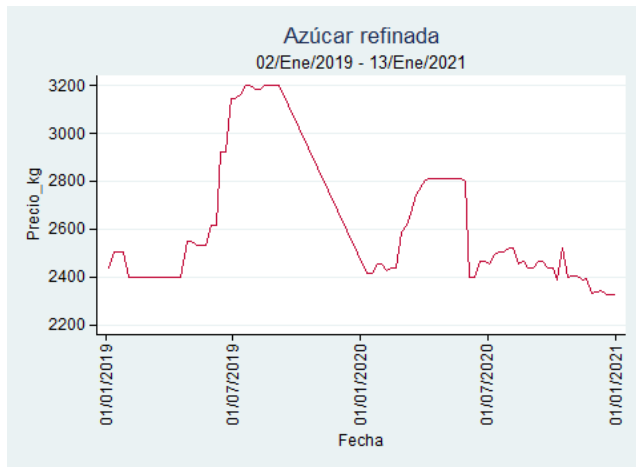

Fuente: SIPSA, 2020.

Cartagena - Bazurto

Nota: se reporta el precio promedio diario del mercado.

Fuente: SIPSA, 2020.

Cúcuta - Cenabastos

Nota: se reporta el precio promedio diario del mercado.

Fuente: SIPSA, 2020.