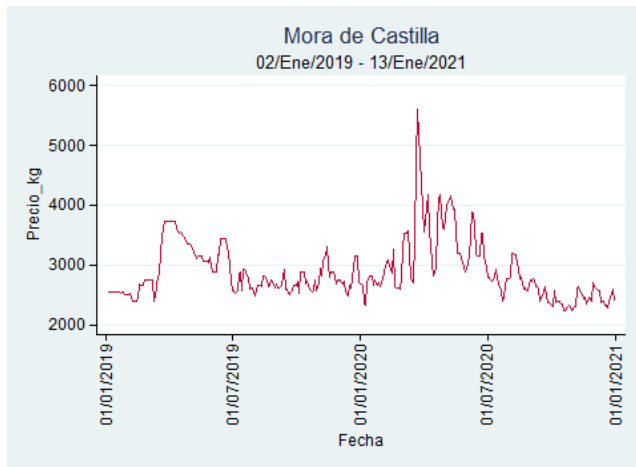

Nota: se reporta el precio promedio diario del mercado.

Fuente: SIPSA, 2020.

Barranquilla - Barranquillita

Nota: se reporta el precio promedio diario del mercado.

Fuente: SIPSA, 2020.

Bogotá - Corabastos

Nota: se reporta el precio promedio diario del mercado.

Fuente: SIPSA, 2020.

Bucaramanga - Centroabastos

Nota: se reporta el precio promedio diario del mercado.

Fuente: SIPSA, 2020.

Cali - Cavasa

Nota: se reporta el precio promedio diario del mercado.

Fuente: SIPSA, 2020.

Cali - Santa Helena

Nota: se reporta el precio promedio diario del mercado.

Fuente: SIPSA, 2020.

Cartagena - Bazurto

Nota: se reporta el precio promedio diario del mercado.

Fuente: SIPSA, 2020.

Cúcuta - Cenabastos

Nota: se reporta el precio promedio diario del mercado.

Fuente: SIPSA, 2020.

Ibagué - Plaza La 21

Nota: se reporta el precio promedio diario del mercado.

Fuente: SIPSA, 2020.

Manizales - Centro Galerías

Nota: se reporta el precio promedio diario del mercado.