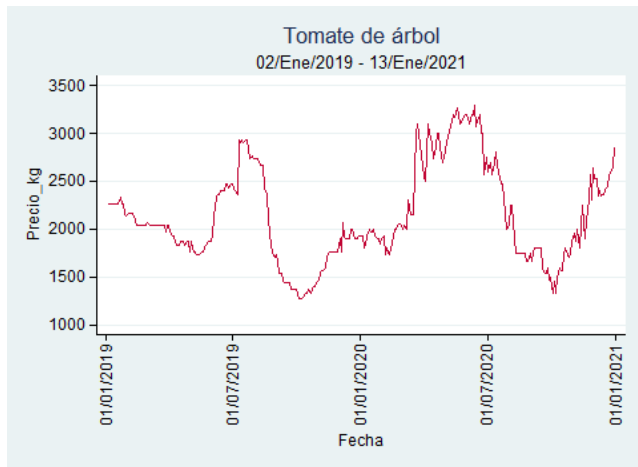

Fuente: SIPSA, 2020.

Barranquilla - Barranquillita

Nota: se reporta el precio promedio diario del mercado.

Fuente: SIPSA, 2020.

Bogotá - Corabastos

Nota: se reporta el precio promedio diario del mercado.

Fuente: SIPSA, 2020.

Bucaramanga – Centroabastos

Nota: se reporta el precio promedio diario del mercado.

Fuente: SIPSA, 2020.

Cali – Cavasa

Nota: se reporta el precio promedio diario del mercado.

Fuente: SIPSA, 2020.

Cali – Santa Helena

Nota: se reporta el precio promedio diario del mercado.

Fuente: SIPSA, 2020.

Cartagena – Bazurto

Nota: se reporta el precio promedio diario del mercado.

Fuente: SIPSA, 2020.

Cúcuta - Cenabastos

Nota: se reporta el precio promedio diario del mercado.

Fuente: SIPSA, 2020.

Ibagué – Plaza La 21

Nota: se reporta el precio promedio diario del mercado.

Fuente: SIPSA, 2020.

Manizales – Centro Galerías

Nota: se reporta el precio promedio diario del mercado.

Fuente: SIPSA, 2020.