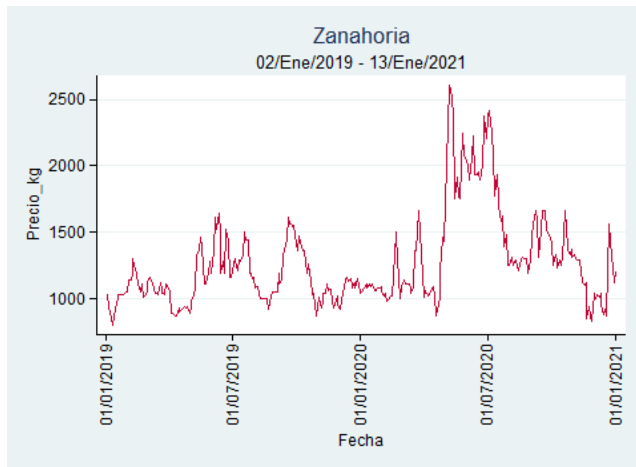

Tunja – Complejo de Servicios del Sur

Nota: se reporta el precio promedio diario del mercado.

Fuente: SIPSA, 2020.