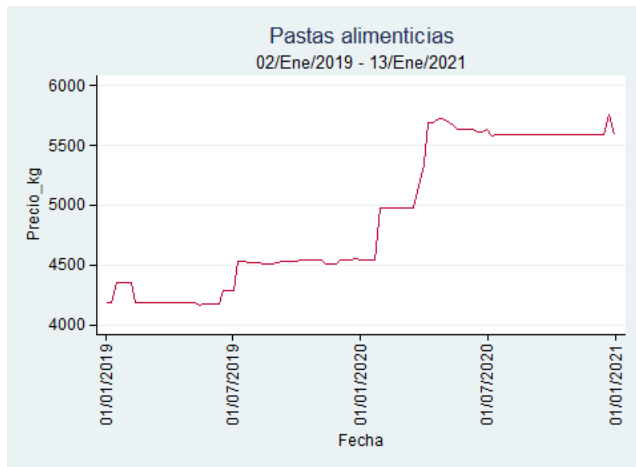

Bucaramanga - Centroabastos

Nota: se reporta el precio promedio diario del mercado.

Fuente: SIPSA, 2020.