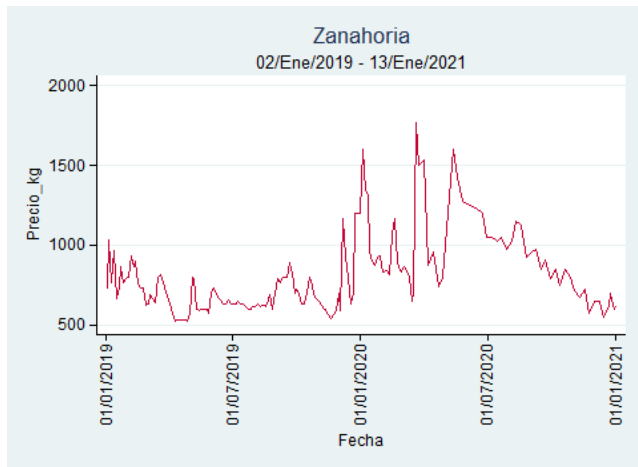

Cali – Santa Helena

Nota: se reporta el precio promedio diario del mercado.

Fuente: SIPSA, 2020.