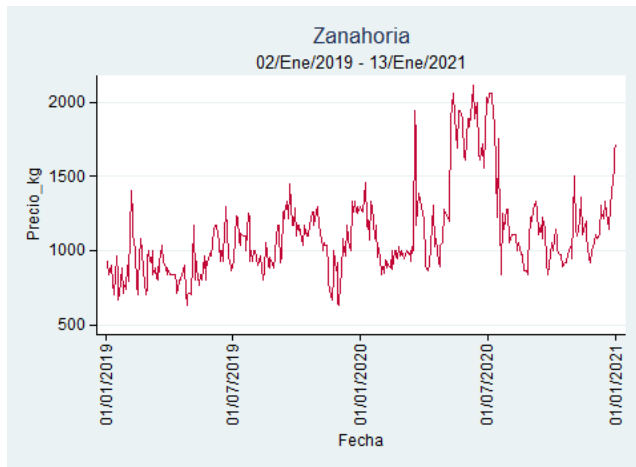

Cúcuta - Cenabastos

Nota: se reporta el precio promedio diario del mercado.

Fuente: SIPSA, 2020.