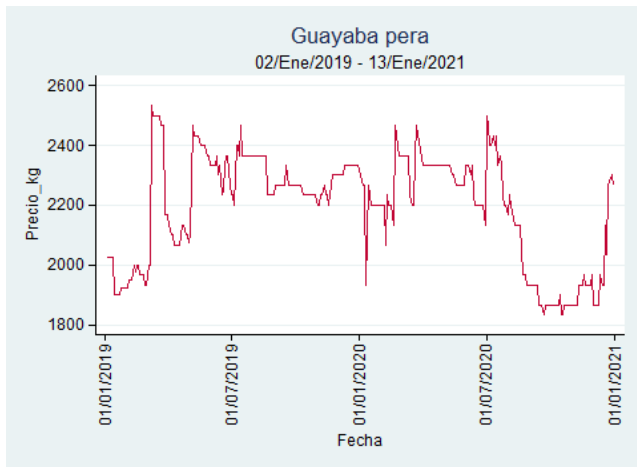

El futuro
es de todos

Gobierno
de Colombia

Armenia - Mercar

Nota: se reporta el precio promedio diario del mercado.

Fuente: SIPSA, 2020.

Barranquilla - Barranquillita

Nota: se reporta el precio promedio diario del mercado.

Fuente: SIPSA, 2020.

Bogotá - Corabastos

Nota: se reporta el precio promedio diario del mercado.

Fuente: SIPSA, 2020.

Bucaramanga - Centroabastos

Nota: se reporta el precio promedio diario del mercado.

Fuente: SIPSA, 2020.