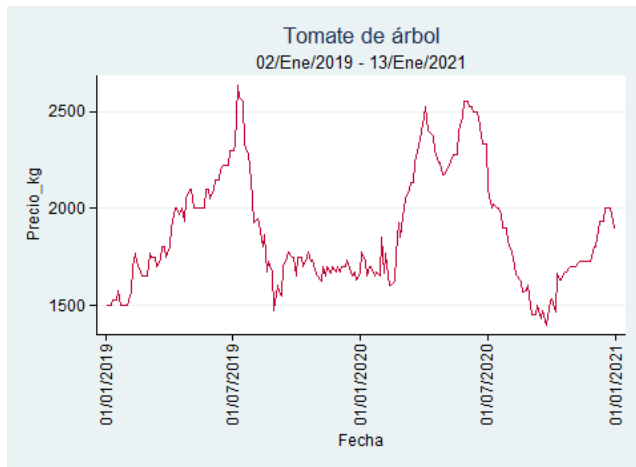

Nota: se reporta el precio promedio diario del mercado.

Fuente: SIPSA, 2020.

Cartagena – Bazurto

Nota: se reporta el precio promedio diario del mercado.

Fuente: SIPSA, 2020.

Cúcuta - Cenabastos

Nota: se reporta el precio promedio diario del mercado.

Fuente: SIPSA, 2020.

Ibagué – Plaza La 21

Nota: se reporta el precio promedio diario del mercado.

Fuente: SIPSA, 2020.

Manizales – Centro Galerías

Nota: se reporta el precio promedio diario del mercado.

Fuente: SIPSA, 2020.

Medellín – Central Mayorista de Antioquia

Nota: se reporta el precio promedio diario del mercado.

Fuente: SIPSA, 2020.

Neiva – Surabastos

Nota: se reporta el precio promedio diario del mercado.

Fuente: SIPSA, 2020.

Pereira – La 41

Nota: se reporta el precio promedio diario del mercado.

Fuente: SIPSA, 2020.

Santa Marta

Nota: se reporta el precio promedio diario del mercado.

Fuente: SIPSA, 2020.

Tunja – Complejo de Servicios del Sur