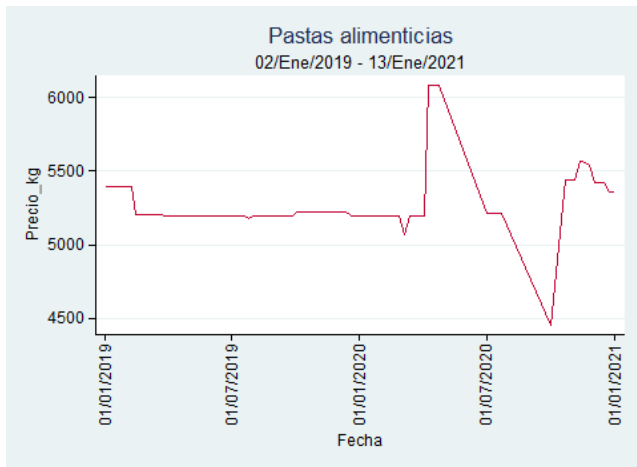

Fuente: SIPSA, 2020.

Ibagué - Plaza La 21

Nota: se reporta el precio promedio diario del mercado.

Fuente: SIPSA, 2020.

Manizales - Centro Galerías

Nota: se reporta el precio promedio diario del mercado.

Fuente: SIPSA, 2020.