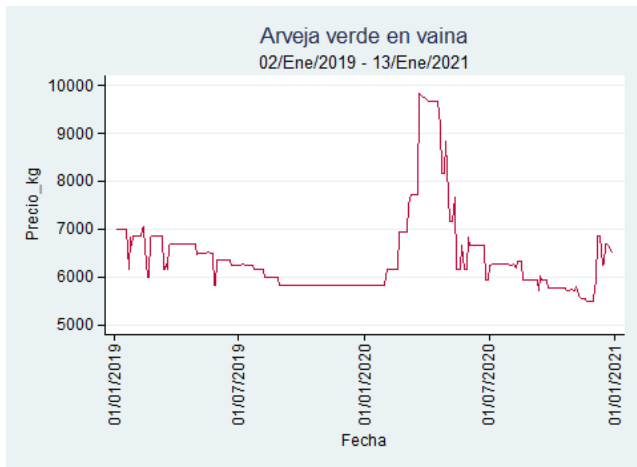

Barranquilla - Barranquillita

Nota: se reporta el precio promedio diario del mercado.

Fuente: SIPSA, 2020.