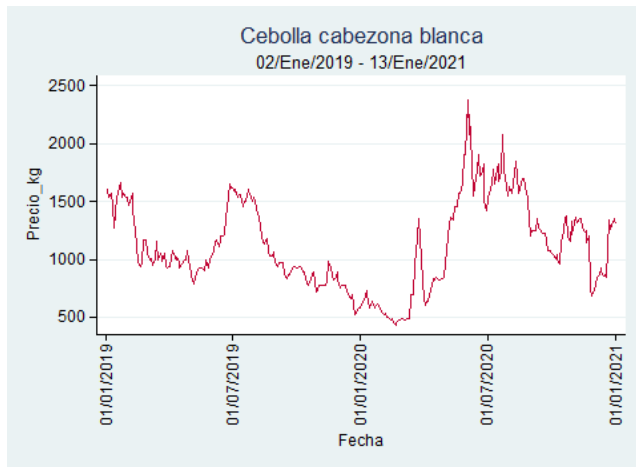

Tunja - Complejo de Servicios del Sur

Nota: se reporta el precio promedio diario del mercado.

Fuente: SIPSA, 2020.