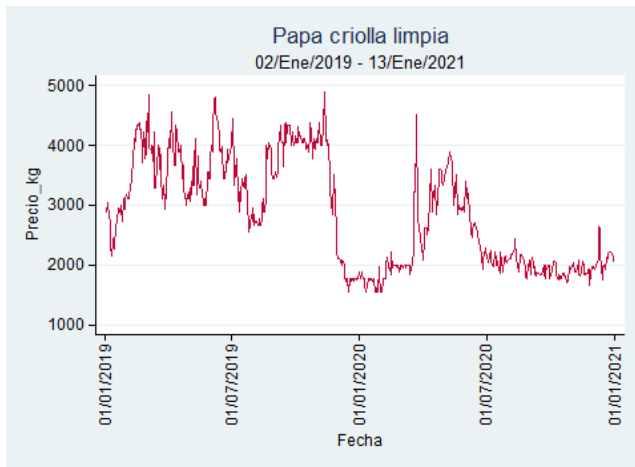

Nota: se reporta el precio promedio diario del mercado.

Fuente: SIPSA, 2020.

Tubérculos, Raíces y Plátanos

El futuro
es de todos

Gobierno
de Colombia

Papa Criolla Limpia

El futuro
es de todos

Gobierno
de Colombia

Armenia - Mercar

Nota: se reporta el precio promedio diario del mercado.

Fuente: SIPSA, 2020.

Bogotá - Corabastos

Nota: se reporta el precio promedio diario del mercado.

Fuente: SIPSA, 2020.

Bucaramanga - Centroabastos

Nota: se reporta el precio promedio diario del mercado.

Fuente: SIPSA, 2020.

Cali – Cavasa

Nota: se reporta el precio promedio diario del mercado.

Fuente: SIPSA, 2020.

Cali – Santa Helena

Nota: se reporta el precio promedio diario del mercado.

Fuente: SIPSA, 2020.

Cartagena – Bazurto

Nota: se reporta el precio promedio diario del mercado.

Fuente: SIPSA, 2020.

Cúcuta - Cenabastos

Nota: se reporta el precio promedio diario del mercado.

Fuente: SIPSA, 2020.