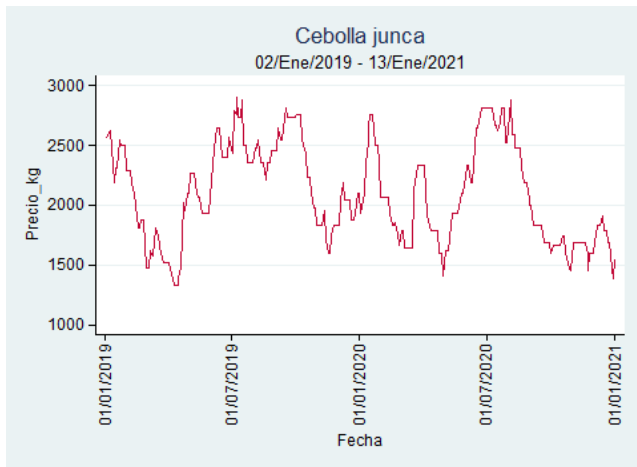

Fuente: SIPSA, 2020.

Cebolla Junca

El futuro
es de todos

Gobierno
de Colombia

Armenia - Mercar

Nota: se reporta el precio promedio diario del mercado.

Fuente: SIPSA, 2020.

Bucaramanga - Centroabastos

Nota: se reporta el precio promedio diario del mercado.

Fuente: SIPSA, 2020.

Manizales - Centro Galerías

Nota: se reporta el precio promedio diario del mercado.

Fuente: SIPSA, 2020.

Medellín - Central Mayorista de Antioquia