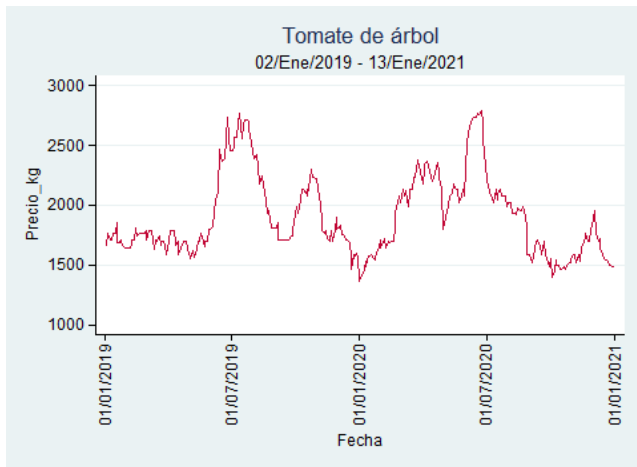

Fuente: SIPSA, 2020.

Ibagué – Plaza La 21

Nota: se reporta el precio promedio diario del mercado.

Fuente: SIPSA, 2020.

Manizales – Centro Galerías

Nota: se reporta el precio promedio diario del mercado.

Fuente: SIPSA, 2020.

Medellín – Central Mayorista de Antioquia

Nota: se reporta el precio promedio diario del mercado.

Fuente: SIPSA, 2020.

Neiva – Surabastos

Nota: se reporta el precio promedio diario del mercado.

Fuente: SIPSA, 2020.

Pereira – La 41

Nota: se reporta el precio promedio diario del mercado.

Fuente: SIPSA, 2020.

Santa Marta

Nota: se reporta el precio promedio diario del mercado.

Fuente: SIPSA, 2020.

Tunja – Complejo de Servicios del Sur

Nota: se reporta el precio promedio diario del mercado.

Fuente: SIPSA, 2020.

Tubérculos, Raíces y Plátanos

El futuro
es de todos

Gobierno
de Colombia

Papa Criolla Limpia

El futuro
es de todos

Gobierno
de Colombia