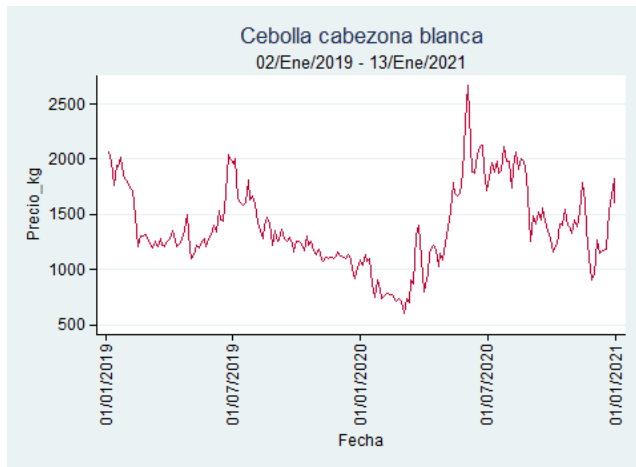

Cúcuta - Cenabastos

Nota: se reporta el precio promedio diario del mercado.

Fuente: SIPSA, 2020.

Ibagué - Plaza La 21

Nota: se reporta el precio promedio diario del mercado.

Fuente: SIPSA, 2020.

Manizales - Centro Galerías