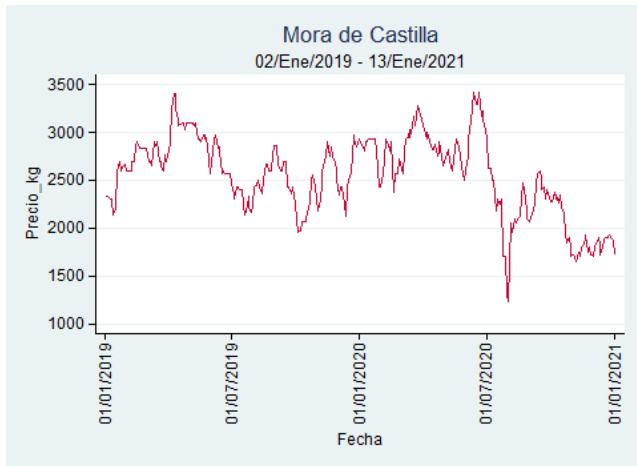

Nota: se reporta el precio promedio diario del mercado.

Fuente: SIPSA, 2020.

Ibagué - Plaza La 21

Nota: se reporta el precio promedio diario del mercado.

Fuente: SIPSA, 2020.

Manizales - Centro Galerías

Nota: se reporta el precio promedio diario del mercado.

Fuente: SIPSA, 2020.

Medellín - Central Mayorista de Antioquia

Nota: se reporta el precio promedio diario del mercado.

Fuente: SIPSA, 2020.

Neiva - Surabastos

Nota: se reporta el precio promedio diario del mercado.

Fuente: SIPSA, 2020.

Pereira - La 41

Nota: se reporta el precio promedio diario del mercado.

Fuente: SIPSA, 2020.

Santa Marta

Nota: se reporta el precio promedio diario del mercado.

Fuente: SIPSA, 2020.

Tunja - Complejo de Servicios del Sur

Nota: se reporta el precio promedio diario del mercado.

Fuente: SIPSA, 2020.

Naranja Valencia

El futuro
es de todos

Gobierno
de Colombia

Barranquilla - Barranquillita

Nota: se reporta el precio promedio diario del mercado.