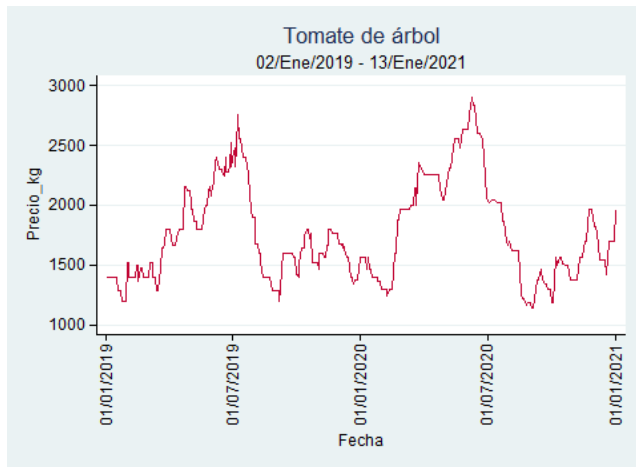

Tunja – Complejo de Servicios del Sur

Nota: se reporta el precio promedio diario del mercado.

Fuente: SIPSA, 2020.

Tomate de Árbol

El futuro
es de todos

Gobierno
de Colombia

Armenia - Mercar

Nota: se reporta el precio promedio diario del mercado.

Fuente: SIPSA, 2020.

Barranquilla - Barranquillita

Nota: se reporta el precio promedio diario del mercado.

Fuente: SIPSA, 2020.

Bogotá - Corabastos

Nota: se reporta el precio promedio diario del mercado.

Fuente: SIPSA, 2020.

Bucaramanga – Centroabastos

Nota: se reporta el precio promedio diario del mercado.

Fuente: SIPSA, 2020.

Cali – Cavasa

Nota: se reporta el precio promedio diario del mercado.

Fuente: SIPSA, 2020.

Cali – Santa Helena

Nota: se reporta el precio promedio diario del mercado.

Fuente: SIPSA, 2020.

Cartagena – Bazurto

Nota: se reporta el precio promedio diario del mercado.

Fuente: SIPSA, 2020.

Cúcuta - Cenabastos

Nota: se reporta el precio promedio diario del mercado.