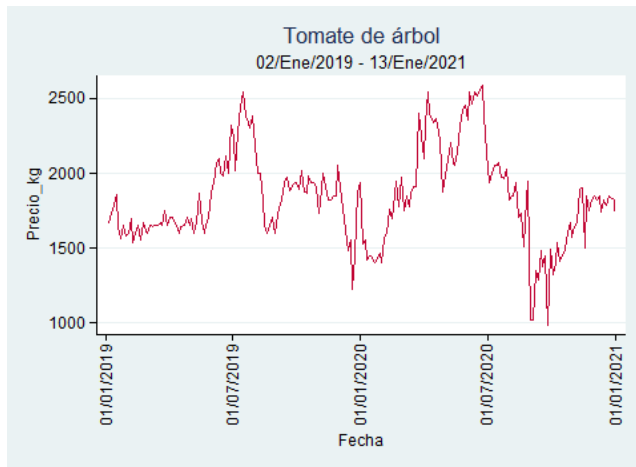

Fuente: SIPSA, 2020.

Barranquilla - Barranquillita

Nota: se reporta el precio promedio diario del mercado.

Fuente: SIPSA, 2020.

Bogotá - Corabastos

Nota: se reporta el precio promedio diario del mercado.

Fuente: SIPSA, 2020.

Bucaramanga – Centroabastos

Nota: se reporta el precio promedio diario del mercado.

Fuente: SIPSA, 2020.

Cali – Cavasa

Nota: se reporta el precio promedio diario del mercado.

Fuente: SIPSA, 2020.

Cali – Santa Helena

Nota: se reporta el precio promedio diario del mercado.

Fuente: SIPSA, 2020.

Cartagena – Bazurto

Nota: se reporta el precio promedio diario del mercado.

Fuente: SIPSA, 2020.

Cúcuta - Cenabastos

Nota: se reporta el precio promedio diario del mercado.

Fuente: SIPSA, 2020.

Ibagué – Plaza La 21

Nota: se reporta el precio promedio diario del mercado.

Fuente: SIPSA, 2020.

Manizales – Centro Galerías

Nota: se reporta el precio promedio diario del mercado.

Fuente: SIPSA, 2020.