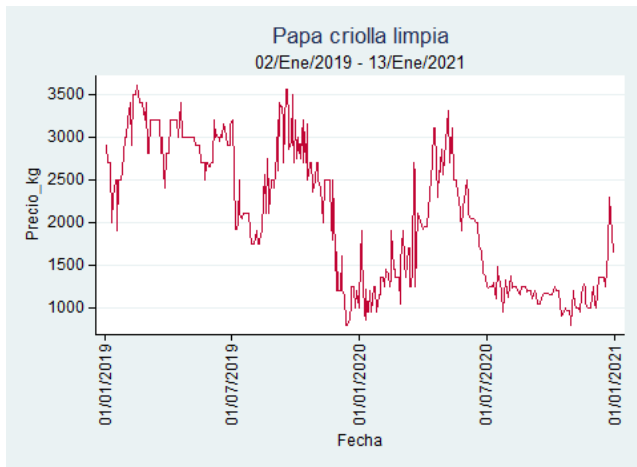

Nota: se reporta el precio promedio diario del mercado.

Fuente: SIPSA, 2020.

Tubérculos, Raíces y Plátanos

El futuro
es de todos

Gobierno
de Colombia

Papa Criolla Limpia

El futuro
es de todos

Gobierno
de Colombia

Armenia - Mercar

Nota: se reporta el precio promedio diario del mercado.

Fuente: SIPSA, 2020.

Bogotá - Corabastos

Nota: se reporta el precio promedio diario del mercado.

Fuente: SIPSA, 2020.

Bucaramanga - Centroabastos

Nota: se reporta el precio promedio diario del mercado.

Fuente: SIPSA, 2020.

Cali – Cavasa

Nota: se reporta el precio promedio diario del mercado.

Fuente: SIPSA, 2020.

Cali – Santa Helena

Nota: se reporta el precio promedio diario del mercado.

Fuente: SIPSA, 2020.

Cartagena – Bazurto

Nota: se reporta el precio promedio diario del mercado.

Fuente: SIPSA, 2020.

Cúcuta - Cenabastos

Nota: se reporta el precio promedio diario del mercado.

Fuente: SIPSA, 2020.