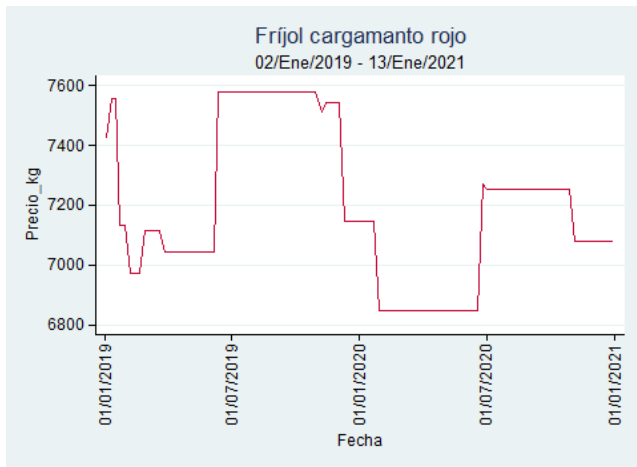

Armenia - Mercar

Nota: se reporta el precio promedio diario del mercado.

Fuente: SIPSA, 2020.