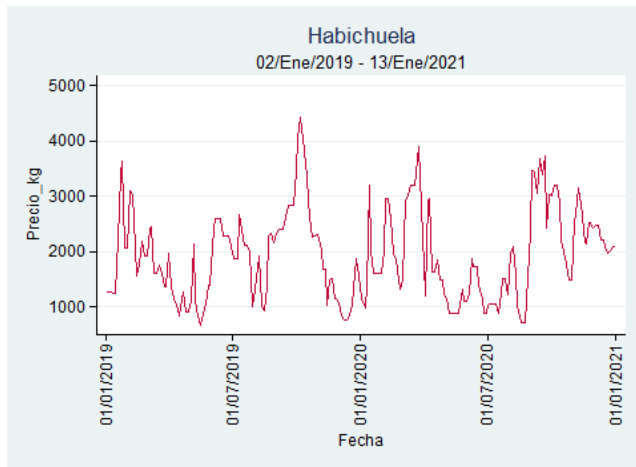

Cúcuta - Cenabastos

Nota: se reporta el precio promedio diario del mercado.

Fuente: SIPSA, 2020.

Ibagué - Plaza La 21

Nota: se reporta el precio promedio diario del mercado.

Fuente: SIPSA, 2020.

Manizales - Centro Galerías