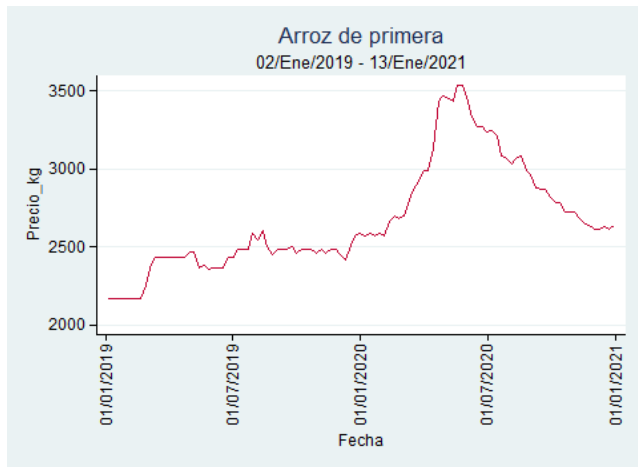

Tunja - Complejo de Servicios del Sur

Nota: se reporta el precio promedio diario del mercado.

Fuente: SIPSA, 2020.