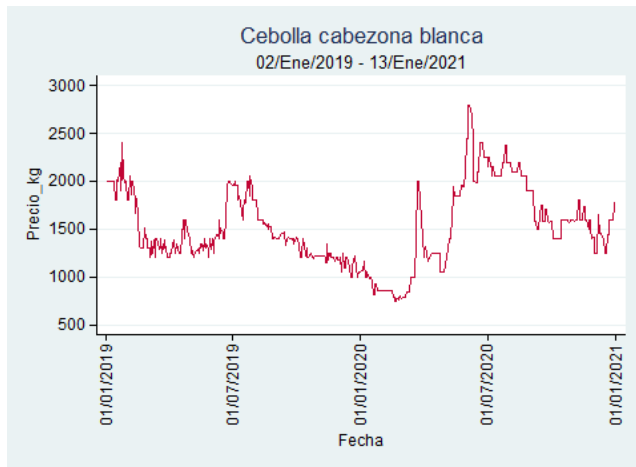

Santa Marta

Nota: se reporta el precio promedio diario del mercado.

Fuente: SIPSA, 2020.