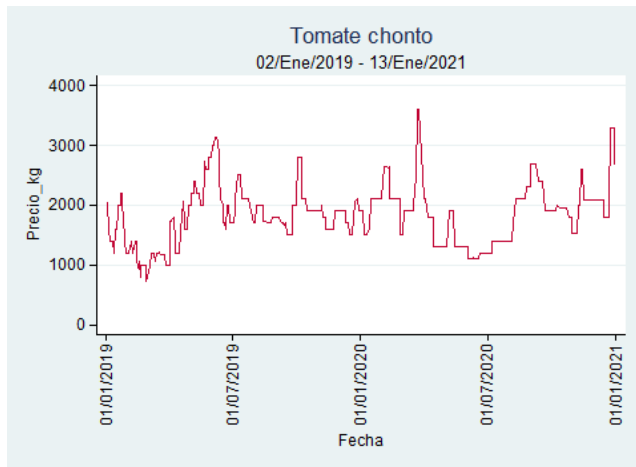

Fuente: SIPSA, 2020.

Pereira – La 41

Nota: se reporta el precio promedio diario del mercado.

Fuente: SIPSA, 2020.

Santa Marta

Nota: se reporta el precio promedio diario del mercado.

Fuente: SIPSA, 2020.

Tunja – Complejo de Servicios del Sur