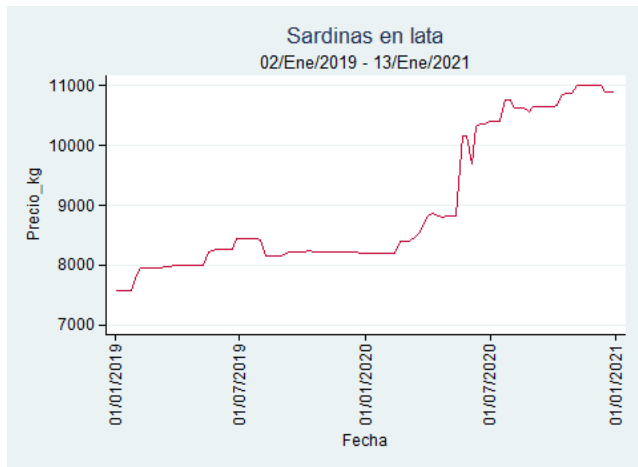

Cúcuta - Cenabastos

Nota: se reporta el precio promedio diario del mercado.

Fuente: SIPSA, 2020.

Manizales – Centro Galerías

Nota: se reporta el precio promedio diario del mercado.

Fuente: SIPSA, 2020.

Medellín – Central Mayorista de Antioquia