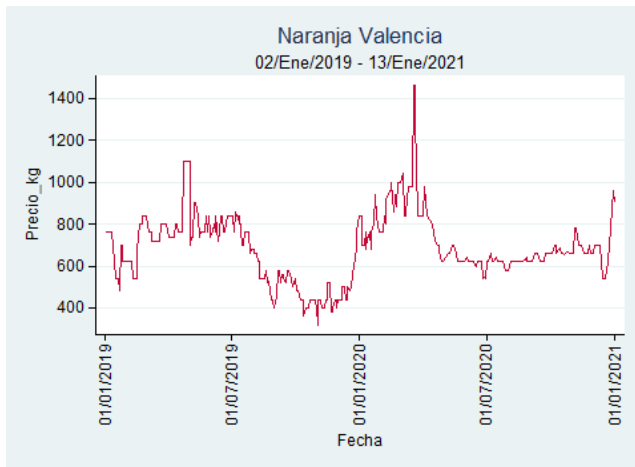

Fuente: SIPSA, 2020.

Pereira - La 41

Nota: se reporta el precio promedio diario del mercado.

Fuente: SIPSA, 2020.

Santa Marta

Nota: se reporta el precio promedio diario del mercado.

Fuente: SIPSA, 2020.

Tunja - Complejo de Servicios del Sur

Nota: se reporta el precio promedio diario del mercado.

Fuente: SIPSA, 2020.

Naranja Valencia

El futuro
es de todos

Gobierno
de Colombia

Barranquilla - Barranquillita

Nota: se reporta el precio promedio diario del mercado.

Fuente: SIPSA, 2020.

Bogotá, D.C. - Corabastos

Nota: se reporta el precio promedio diario del mercado.

Fuente: SIPSA, 2020.

Bucaramanga - Centroabastos

Nota: se reporta el precio promedio diario del mercado.

Fuente: SIPSA, 2020.

Cartagena – Bazurto

Nota: se reporta el precio promedio diario del mercado.

Fuente: SIPSA, 2020.

Manizales – Centro Galerías

Nota: se reporta el precio promedio diario del mercado.

Fuente: SIPSA, 2020.