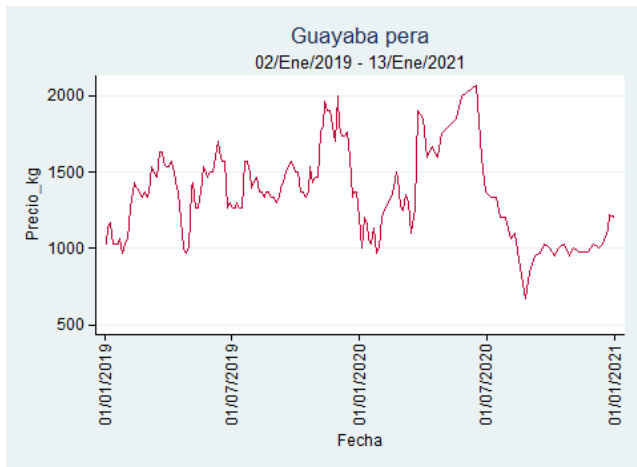

Fuente: SIPSA, 2020.

Bogotá - Corabastos

Nota: se reporta el precio promedio diario del mercado.

Fuente: SIPSA, 2020.

Bucaramanga - Centroabastos

Nota: se reporta el precio promedio diario del mercado.

Fuente: SIPSA, 2020.

Cali - Cavasa

Nota: se reporta el precio promedio diario del mercado.

Fuente: SIPSA, 2020.

Cali - Santa Helena

Nota: se reporta el precio promedio diario del mercado.

Fuente: SIPSA, 2020.

Cartagena - Bazurto

Nota: se reporta el precio promedio diario del mercado.

Fuente: SIPSA, 2020.

Cúcuta - Cenabastos

Nota: se reporta el precio promedio diario del mercado.

Fuente: SIPSA, 2020.

Ibagué - Plaza La 21

Nota: se reporta el precio promedio diario del mercado.

Fuente: SIPSA, 2020.

Manizales - Centro Galerías

Nota: se reporta el precio promedio diario del mercado.

Fuente: SIPSA, 2020.

Medellín - Central Mayorista de Antioquia

Nota: se reporta el precio promedio diario del mercado.