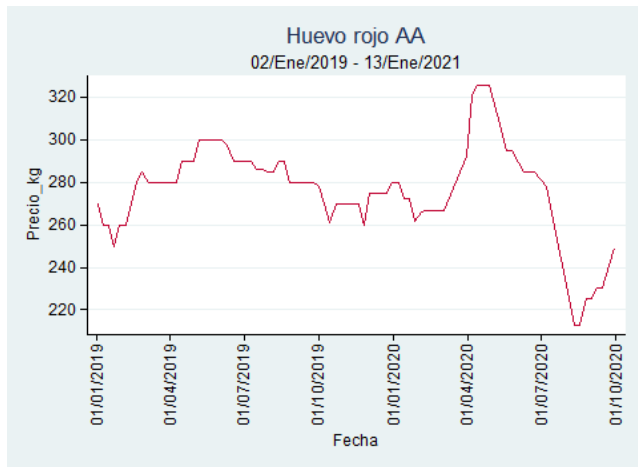

Bucaramanga – Centroabastos

Nota: se reporta el precio promedio diario del mercado.

Fuente: SIPSA, 2020.