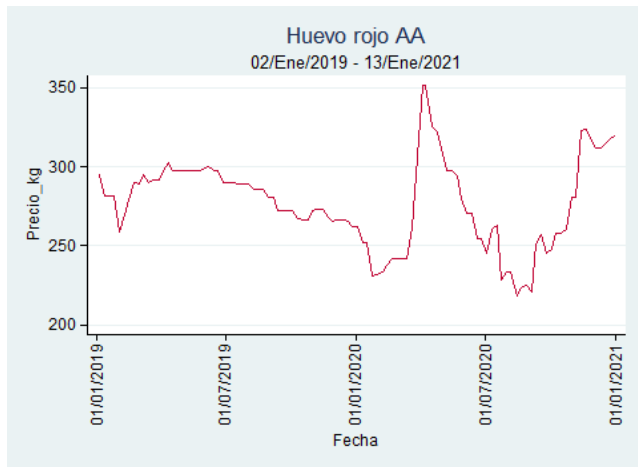

Cúcuta - Cenabastos

Nota: se reporta el precio promedio diario del mercado.

Fuente: SIPSA, 2020.