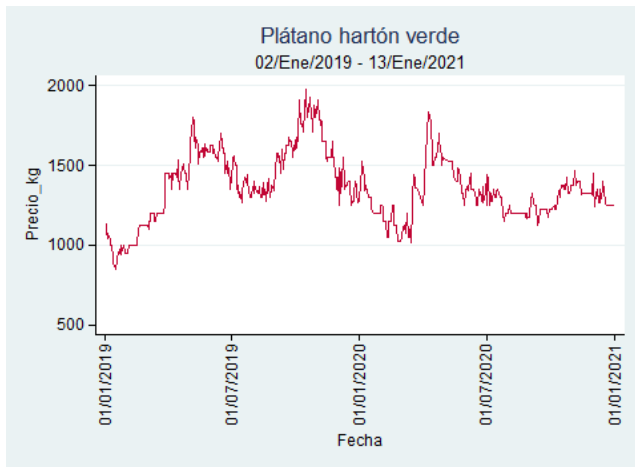

Medellín - Central Mayorista de Antioquia

Nota: se reporta el precio promedio diario del mercado.

Fuente: SIPSA, 2020.