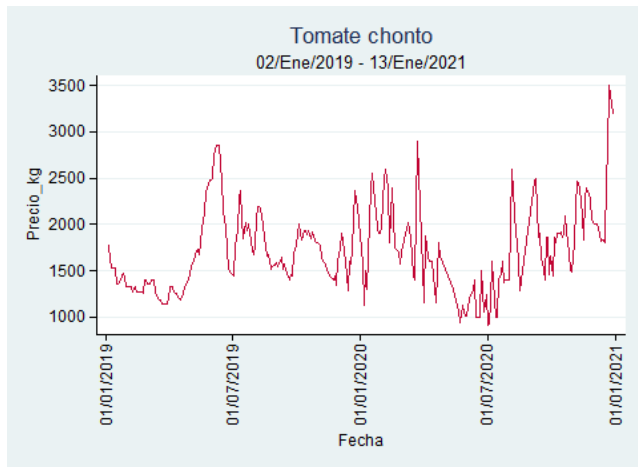

Cartagena – Bazurto

Nota: se reporta el precio promedio diario del mercado.

Fuente: SIPSA, 2020.

Cúcuta - Cenabastos

Nota: se reporta el precio promedio diario del mercado.

Fuente: SIPSA, 2020.

Ibagué – Plaza La 21