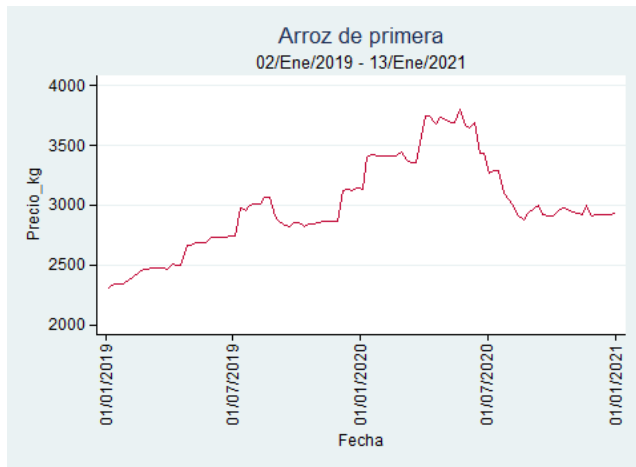

Cartagena - Bazurto

Nota: se reporta el precio promedio diario del mercado.

Fuente: SIPSA, 2020.

Cúcuta - Cenabastos

Nota: se reporta el precio promedio diario del mercado.

Fuente: SIPSA, 2020.

Manizales - Centro Galerías