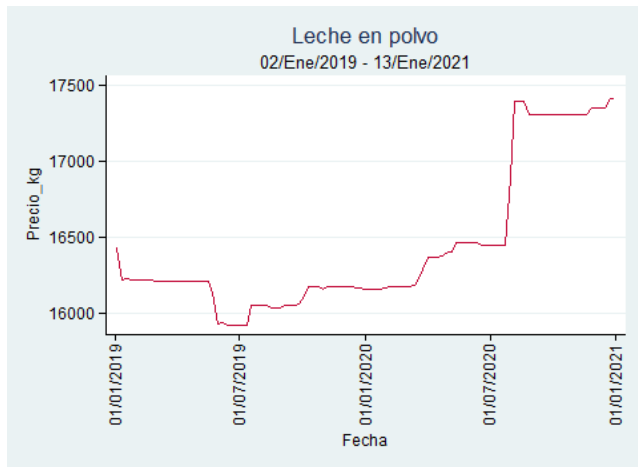

Nota: se reporta el precio promedio diario del mercado.

Fuente: SIPSA, 2020.

Ibagué – Plaza La 21

Nota: se reporta el precio promedio diario del mercado.

Fuente: SIPSA, 2020.

Medellín – Centro Mayorista de Antioquia