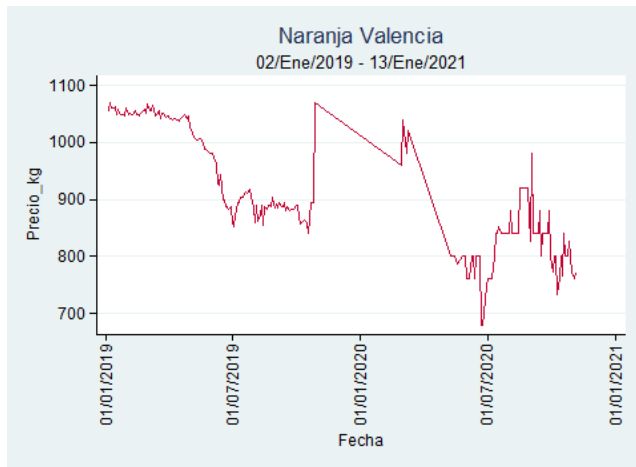

Fuente: SIPSA, 2020.

Pereira - La 41

Nota: se reporta el precio promedio diario del mercado.

Fuente: SIPSA, 2020.

Santa Marta

Nota: se reporta el precio promedio diario del mercado.

Fuente: SIPSA, 2020.

Tunja - Complejo de Servicios del Sur

Nota: se reporta el precio promedio diario del mercado.

Fuente: SIPSA, 2020.

Naranja Valencia

El futuro
es de todos

Gobierno
de Colombia

Barranquilla - Barranquillita

Nota: se reporta el precio promedio diario del mercado.

Fuente: SIPSA, 2020.

Bogotá, D.C. - Corabastos

Nota: se reporta el precio promedio diario del mercado.

Fuente: SIPSA, 2020.

Bucaramanga - Centroabastos

Nota: se reporta el precio promedio diario del mercado.

Fuente: SIPSA, 2020.

Cartagena – Bazurto

Nota: se reporta el precio promedio diario del mercado.

Fuente: SIPSA, 2020.

Manizales – Centro Galerías

Nota: se reporta el precio promedio diario del mercado.

Fuente: SIPSA, 2020.