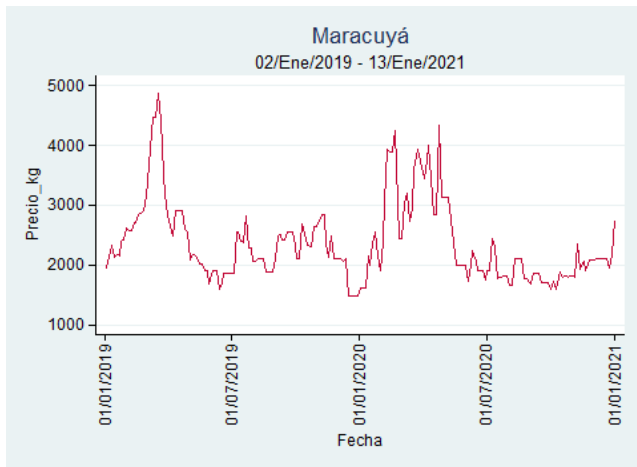

Fuente: SIPSA, 2020.

Bucaramanga - Centroabastos

Nota: se reporta el precio promedio diario del mercado.

Fuente: SIPSA, 2020.

Cali - Cavasa

Nota: se reporta el precio promedio diario del mercado.

Fuente: SIPSA, 2020.

Cali - Santa Helena

Nota: se reporta el precio promedio diario del mercado.

Fuente: SIPSA, 2020.

Cúcuta - Cenabastos

Nota: se reporta el precio promedio diario del mercado.

Fuente: SIPSA, 2020.

Ibagué - Plaza La 21

Nota: se reporta el precio promedio diario del mercado.

Fuente: SIPSA, 2020.

Manizales - Centro Galerías

Nota: se reporta el precio promedio diario del mercado.

Fuente: SIPSA, 2020.

Pereira - La 41

Nota: se reporta el precio promedio diario del mercado.