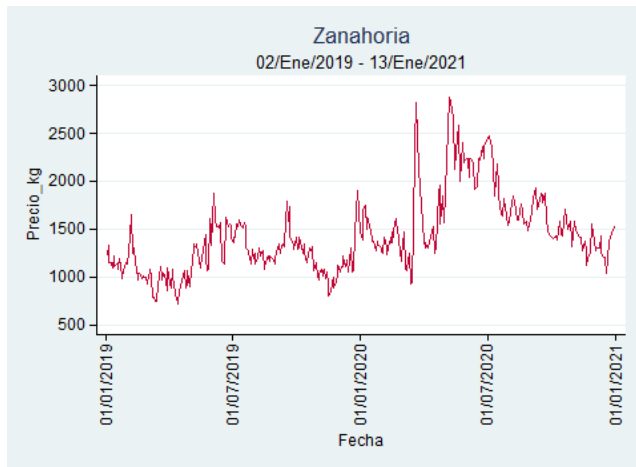

Neiva – Surabastos

Nota: se reporta el precio promedio diario del mercado.

Fuente: SIPSA, 2020.