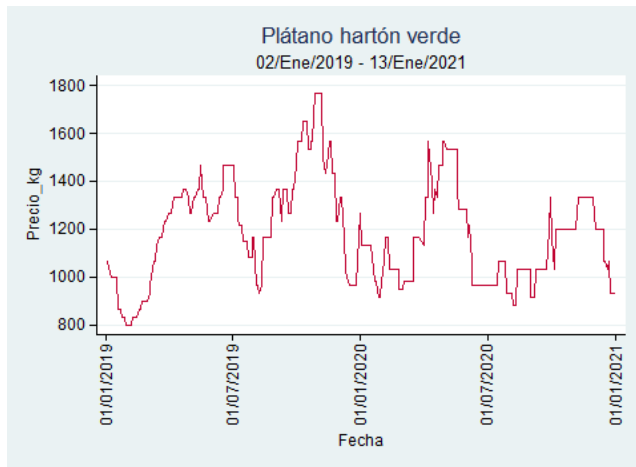

Armenia - Mercar

Nota: se reporta el precio promedio diario del mercado.

Fuente: SIPSA, 2020.