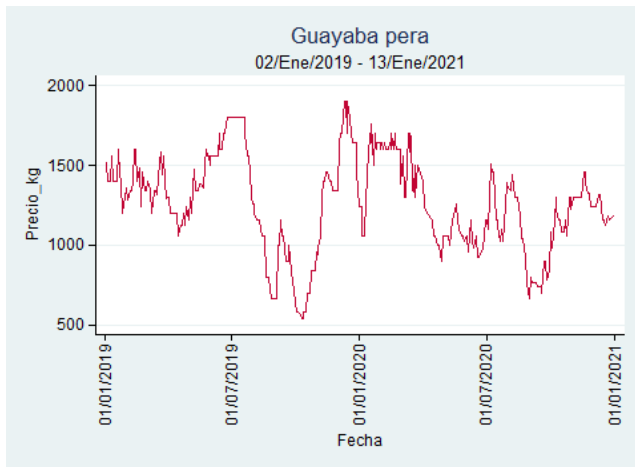

El futuro
es de todos

Gobierno
de Colombia

Armenia - Mercar

Nota: se reporta el precio promedio diario del mercado.

Fuente: SIPSA, 2020.

Barranquilla - Barranquillita

Nota: se reporta el precio promedio diario del mercado.

Fuente: SIPSA, 2020.

Bogotá - Corabastos

Nota: se reporta el precio promedio diario del mercado.

Fuente: SIPSA, 2020.

Bucaramanga - Centroabastos

Nota: se reporta el precio promedio diario del mercado.

Fuente: SIPSA, 2020.

Cali - Cavasa

Nota: se reporta el precio promedio diario del mercado.

Fuente: SIPSA, 2020.

Cali - Santa Helena

Nota: se reporta el precio promedio diario del mercado.

Fuente: SIPSA, 2020.

Cartagena - Bazurto

Nota: se reporta el precio promedio diario del mercado.

Fuente: SIPSA, 2020.

Cúcuta - Cenabastos

Nota: se reporta el precio promedio diario del mercado.

Fuente: SIPSA, 2020.

Ibagué - Plaza La 21

Nota: se reporta el precio promedio diario del mercado.