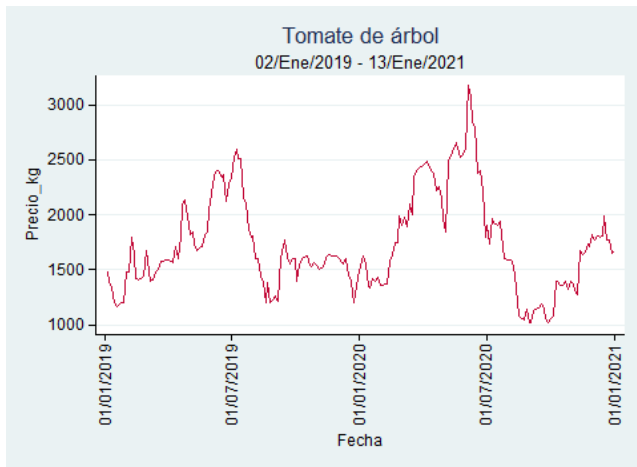

Fuente: SIPSA, 2020.

Barranquilla - Barranquillita

Nota: se reporta el precio promedio diario del mercado.

Fuente: SIPSA, 2020.

Bogotá - Corabastos

Nota: se reporta el precio promedio diario del mercado.

Fuente: SIPSA, 2020.

Bucaramanga – Centroabastos

Nota: se reporta el precio promedio diario del mercado.

Fuente: SIPSA, 2020.

Cali – Cavasa

Nota: se reporta el precio promedio diario del mercado.

Fuente: SIPSA, 2020.

Cali – Santa Helena

Nota: se reporta el precio promedio diario del mercado.

Fuente: SIPSA, 2020.

Cartagena – Bazurto

Nota: se reporta el precio promedio diario del mercado.

Fuente: SIPSA, 2020.

Cúcuta - Cenabastos

Nota: se reporta el precio promedio diario del mercado.

Fuente: SIPSA, 2020.

Ibagué – Plaza La 21

Nota: se reporta el precio promedio diario del mercado.

Fuente: SIPSA, 2020.

Manizales – Centro Galerías

Nota: se reporta el precio promedio diario del mercado.

Fuente: SIPSA, 2020.