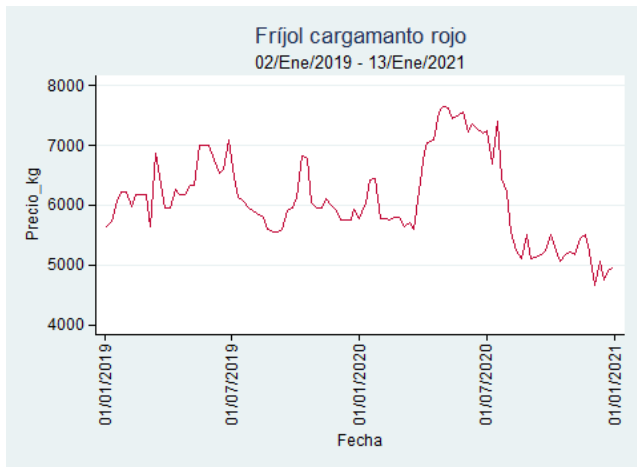

Medellín - Central Mayorista de Antioquia

Nota: se reporta el precio promedio diario del mercado.

Fuente: SIPSA, 2020.