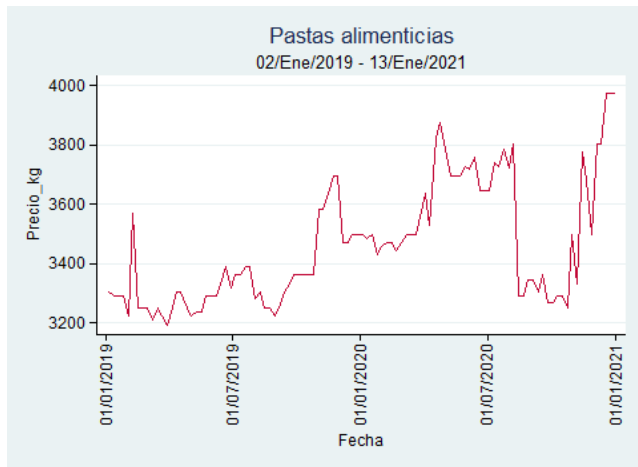

Cúcuta - Cenabastos

Nota: se reporta el precio promedio diario del mercado.

Fuente: SIPSA, 2020.