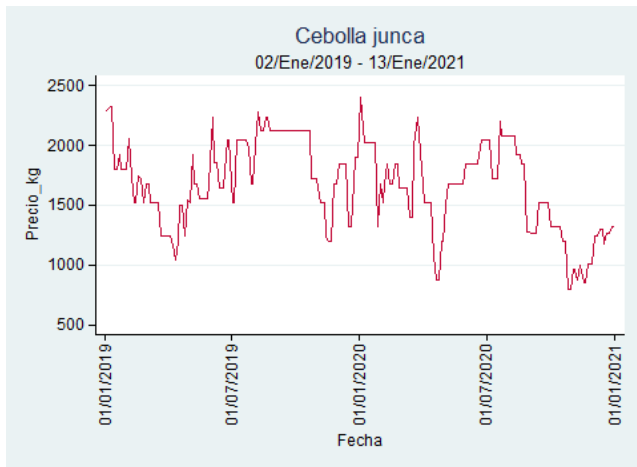

Fuente: SIPSA, 2020.

Cebolla Junca

El futuro
es de todos

Gobierno
de Colombia

Armenia - Mercar

Nota: se reporta el precio promedio diario del mercado.

Fuente: SIPSA, 2020.

Bucaramanga - Centroabastos

Nota: se reporta el precio promedio diario del mercado.

Fuente: SIPSA, 2020.

Manizales - Centro Galerías

Nota: se reporta el precio promedio diario del mercado.

Fuente: SIPSA, 2020.

Medellín - Central Mayorista de Antioquia