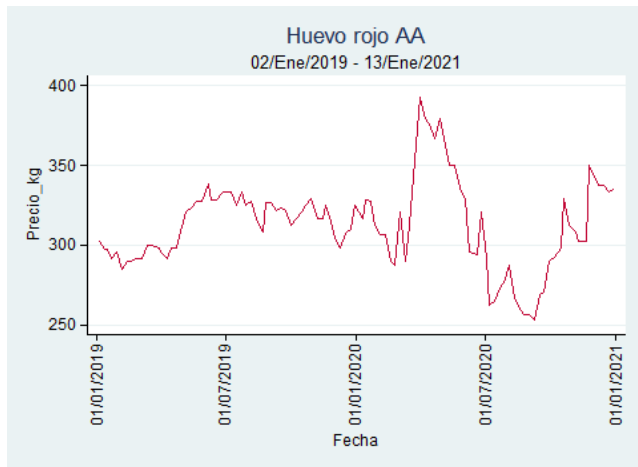

Ibagué – Plaza La 21

Nota: se reporta el precio promedio diario del mercado.

Fuente: SIPSA, 2020.

Medellín – Centro Mayorista de Antioquia

Nota: se reporta el precio promedio diario del mercado.

Fuente: SIPSA, 2020.