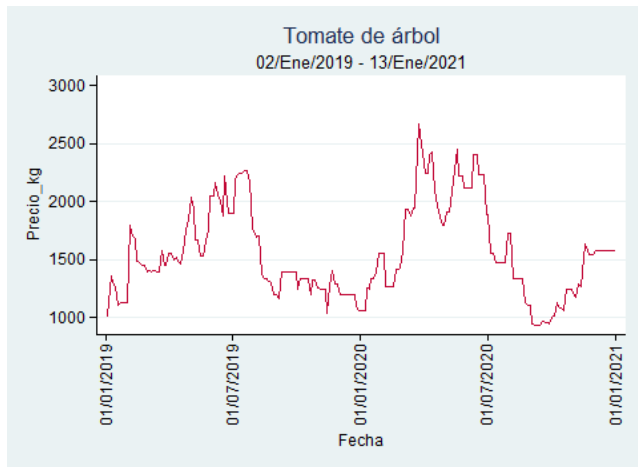

Nota: se reporta el precio promedio diario del mercado.

Fuente: SIPSA, 2020.

Cartagena – Bazurto

Nota: se reporta el precio promedio diario del mercado.

Fuente: SIPSA, 2020.

Cúcuta - Cenabastos

Nota: se reporta el precio promedio diario del mercado.

Fuente: SIPSA, 2020.

Ibagué – Plaza La 21

Nota: se reporta el precio promedio diario del mercado.

Fuente: SIPSA, 2020.

Manizales – Centro Galerías

Nota: se reporta el precio promedio diario del mercado.

Fuente: SIPSA, 2020.

Medellín – Central Mayorista de Antioquia

Nota: se reporta el precio promedio diario del mercado.

Fuente: SIPSA, 2020.

Neiva – Surabastos

Nota: se reporta el precio promedio diario del mercado.

Fuente: SIPSA, 2020.

Pereira – La 41

Nota: se reporta el precio promedio diario del mercado.

Fuente: SIPSA, 2020.

Santa Marta

Nota: se reporta el precio promedio diario del mercado.

Fuente: SIPSA, 2020.

Tunja – Complejo de Servicios del Sur