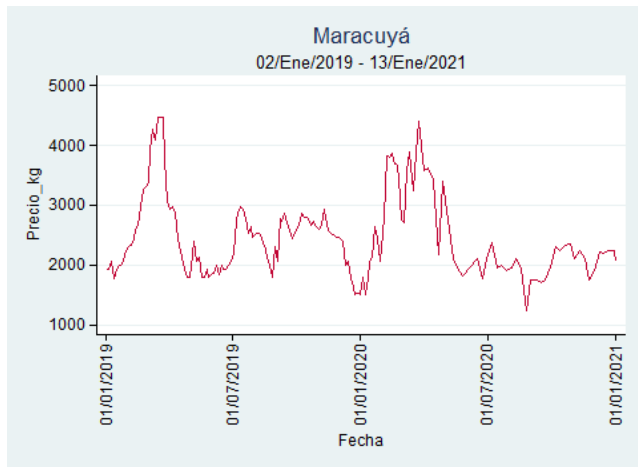

Pereira - La 41

Nota: se reporta el precio promedio diario del mercado.

Fuente: SIPSA, 2020.

Tunja - Complejo de Servicios del Sur

Nota: se reporta el precio promedio diario del mercado.

Fuente: SIPSA, 2020.

Maracuyá

El futuro
es de todos

Gobierno
de Colombia

Armenia - Mercar

Nota: se reporta el precio promedio diario del mercado.

Fuente: SIPSA, 2020.

Bogotá - Corabastos

Nota: se reporta el precio promedio diario del mercado.

Fuente: SIPSA, 2020.

Bucaramanga - Centroabastos

Nota: se reporta el precio promedio diario del mercado.

Fuente: SIPSA, 2020.

Cali - Cavasa

Nota: se reporta el precio promedio diario del mercado.

Fuente: SIPSA, 2020.

Cali - Santa Helena

Nota: se reporta el precio promedio diario del mercado.

Fuente: SIPSA, 2020.

Cúcuta - Cenabastos

Nota: se reporta el precio promedio diario del mercado.

Fuente: SIPSA, 2020.

Ibagué - Plaza La 21