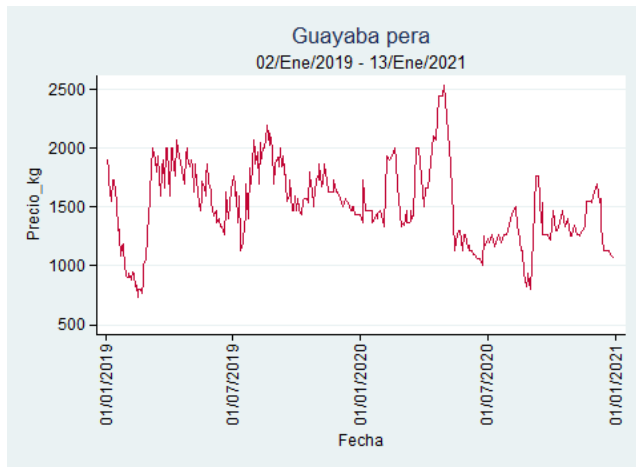

Nota: se reporta el precio promedio diario del mercado.

Fuente: SIPSA, 2020.

Cúcuta - Cenabastos

Nota: se reporta el precio promedio diario del mercado.

Fuente: SIPSA, 2020.

Ibagué - Plaza La 21

Nota: se reporta el precio promedio diario del mercado.

Fuente: SIPSA, 2020.

Manizales - Centro Galerías

Nota: se reporta el precio promedio diario del mercado.

Fuente: SIPSA, 2020.

Medellín - Central Mayorista de Antioquia

Nota: se reporta el precio promedio diario del mercado.

Fuente: SIPSA, 2020.

Neiva - Surabastos

Nota: se reporta el precio promedio diario del mercado.

Fuente: SIPSA, 2020.

Pereira - La 41

Nota: se reporta el precio promedio diario del mercado.

Fuente: SIPSA, 2020.