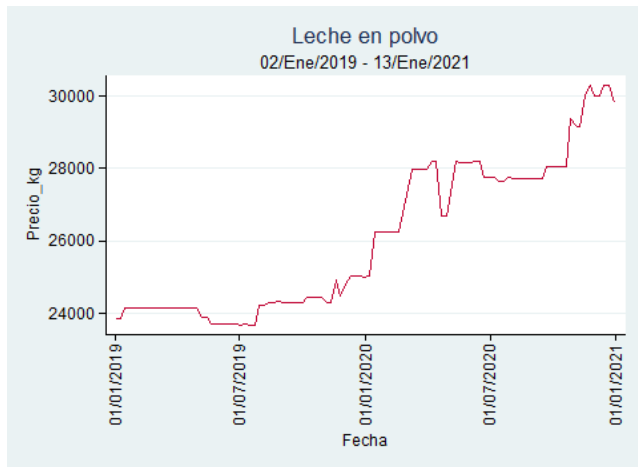

Bucaramanga – Centroabastos

Nota: se reporta el precio promedio diario del mercado.

Fuente: SIPSA, 2020.