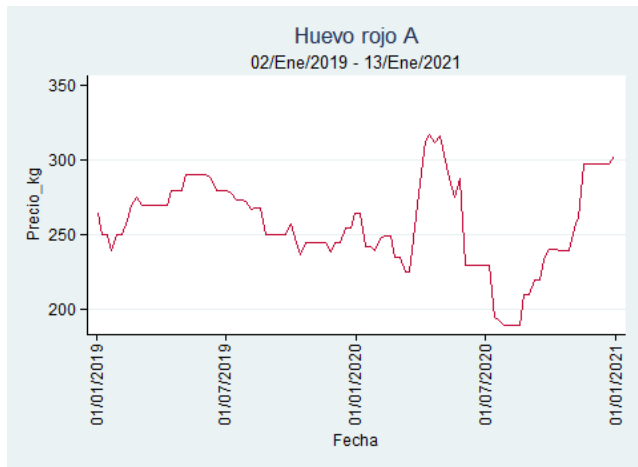

Bucaramanga - Centroabastos

Nota: se reporta el precio promedio diario del mercado.

Fuente: SIPSA, 2020.