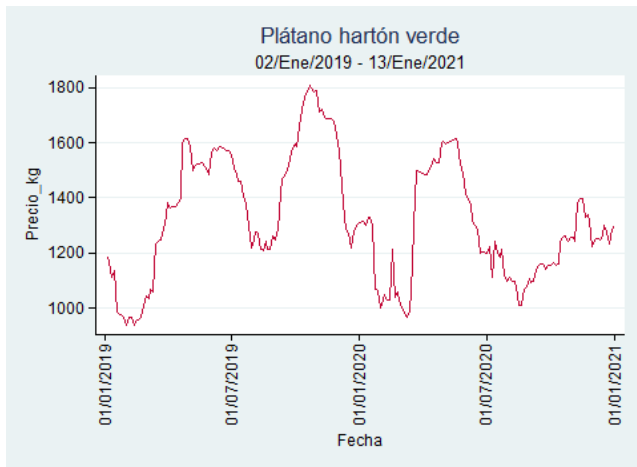

Bogotá - Corabastos

Nota: se reporta el precio promedio diario del mercado.

Fuente: SIPSA, 2020.

Bucaramanga - Centroabastos

Nota: se reporta el precio promedio diario del mercado.

Fuente: SIPSA, 2020.

Cali - Cavasa