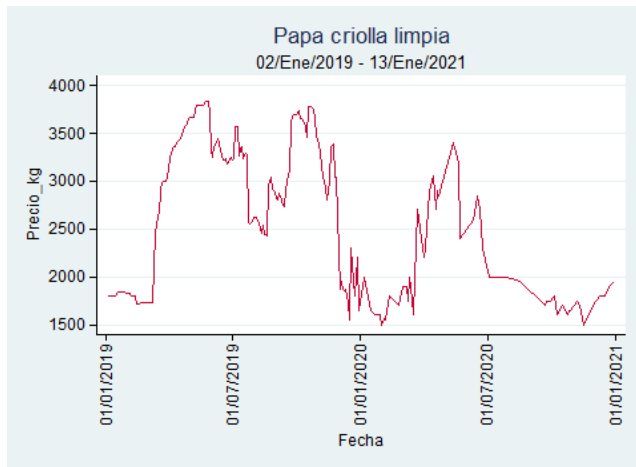

Armenia - Mercar

Nota: se reporta el precio promedio diario del mercado.

Fuente: SIPSA, 2020.

Bogotá - Corabastos

Nota: se reporta el precio promedio diario del mercado.

Fuente: SIPSA, 2020.

Bucaramanga - Centroabastos

Nota: se reporta el precio promedio diario del mercado.

Fuente: SIPSA, 2020.

Cali – Cavasa

Nota: se reporta el precio promedio diario del mercado.

Fuente: SIPSA, 2020.

Cali – Santa Helena

Nota: se reporta el precio promedio diario del mercado.

Fuente: SIPSA, 2020.

Cartagena – Bazurto

Nota: se reporta el precio promedio diario del mercado.

Fuente: SIPSA, 2020.

Cúcuta - Cenabastos

Nota: se reporta el precio promedio diario del mercado.

Fuente: SIPSA, 2020.

Ibagué – Plaza La 21

Nota: se reporta el precio promedio diario del mercado.

Fuente: SIPSA, 2020.

Manizales – Centro Galerías

Nota: se reporta el precio promedio diario del mercado.

Fuente: SIPSA, 2020.

Medellín – Centro Mayorista de Antioquia