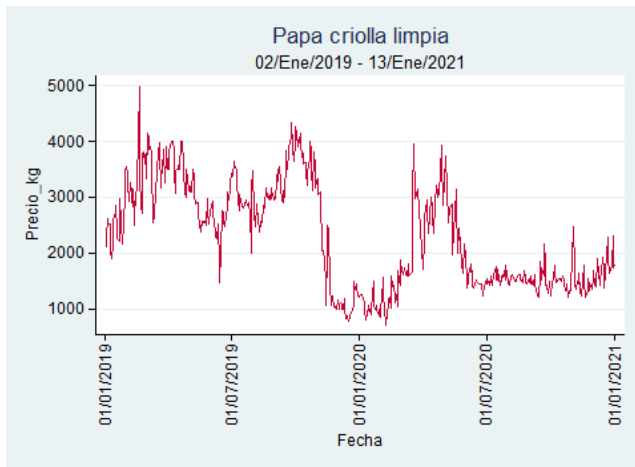

Fuente: SIPSA, 2020.

Cartagena – Bazurto

Nota: se reporta el precio promedio diario del mercado.

Fuente: SIPSA, 2020.

Cúcuta - Cenabastos

Nota: se reporta el precio promedio diario del mercado.

Fuente: SIPSA, 2020.

Ibagué – Plaza La 21

Nota: se reporta el precio promedio diario del mercado.

Fuente: SIPSA, 2020.

Manizales – Centro Galerías

Nota: se reporta el precio promedio diario del mercado.

Fuente: SIPSA, 2020.

Medellín – Centro Mayorista de Antioquia

Nota: se reporta el precio promedio diario del mercado.

Fuente: SIPSA, 2020.

Neiva - Surabastos

Nota: se reporta el precio promedio diario del mercado.

Fuente: SIPSA, 2020.

Pereira – La 41

Nota: se reporta el precio promedio diario del mercado.