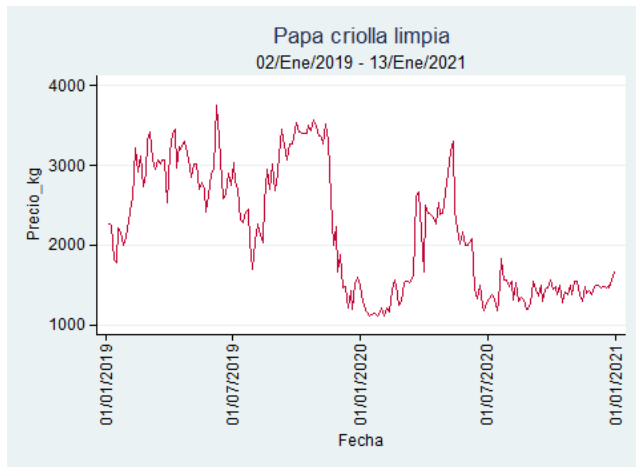

Nota: se reporta el precio promedio diario del mercado.

Fuente: SIPSA, 2020.

Cali – Cavasa

Nota: se reporta el precio promedio diario del mercado.

Fuente: SIPSA, 2020.

Cali – Santa Helena

Nota: se reporta el precio promedio diario del mercado.

Fuente: SIPSA, 2020.

Cartagena – Bazurto

Nota: se reporta el precio promedio diario del mercado.

Fuente: SIPSA, 2020.

Cúcuta - Cenabastos

Nota: se reporta el precio promedio diario del mercado.

Fuente: SIPSA, 2020.

Ibagué – Plaza La 21

Nota: se reporta el precio promedio diario del mercado.

Fuente: SIPSA, 2020.

Manizales – Centro Galerías

Nota: se reporta el precio promedio diario del mercado.

Fuente: SIPSA, 2020.

Medellín – Centro Mayorista de Antioquia