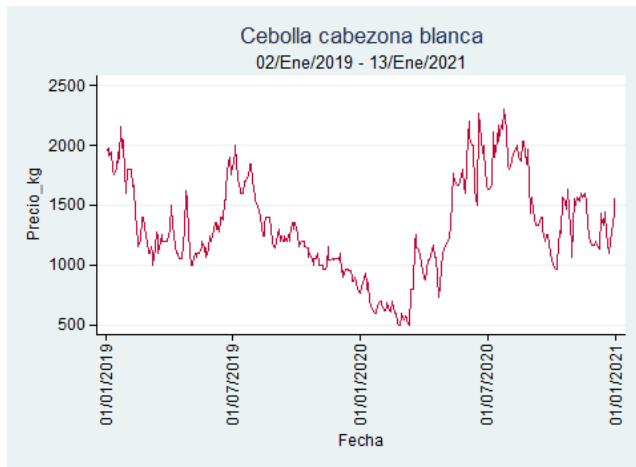

Fuente: SIPSA, 2020.

Bucaramanga - Centroabastos

Nota: se reporta el precio promedio diario del mercado.

Fuente: SIPSA, 2020.

Cartagena - Bazurto

Nota: se reporta el precio promedio diario del mercado.

Fuente: SIPSA, 2020.

Cúcuta - Cenabastos

Nota: se reporta el precio promedio diario del mercado.

Fuente: SIPSA, 2020.

Ibagué - Plaza La 21

Nota: se reporta el precio promedio diario del mercado.

Fuente: SIPSA, 2020.

Manizales - Centro Galerías