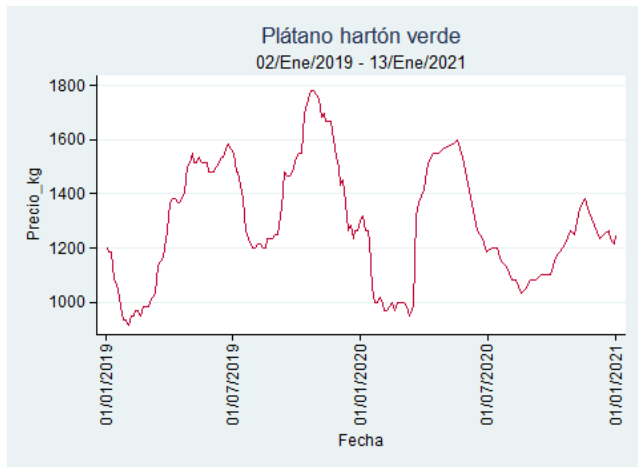

Cali - Santa Helena

Nota: se reporta el precio promedio diario del mercado.

Fuente: SIPSA, 2020.