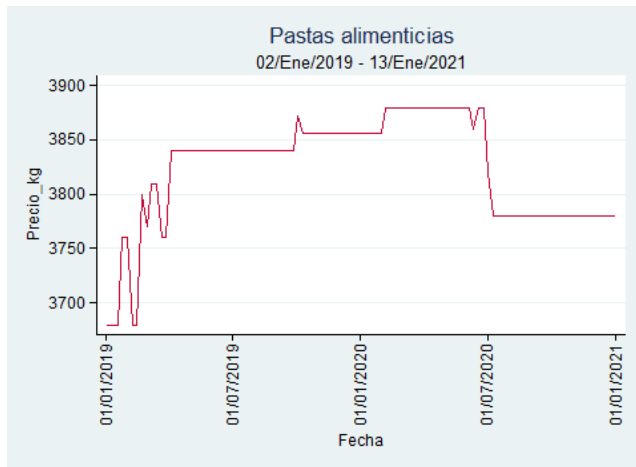

Santa Marta

Nota: se reporta el precio promedio diario del mercado.

Fuente: SIPSA, 2020.