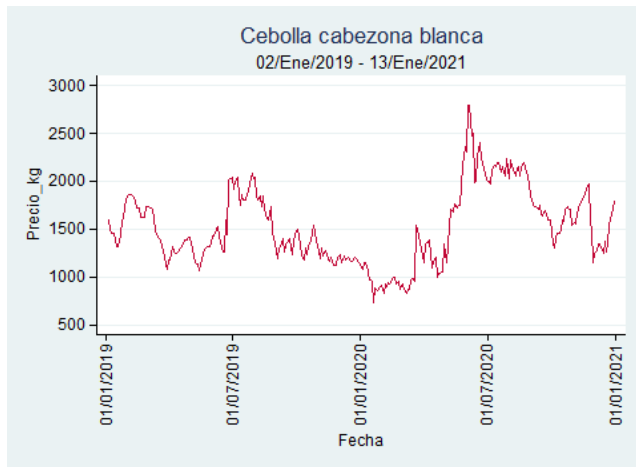

Fuente: SIPSA, 2020.

Bucaramanga - Centroabastos

Nota: se reporta el precio promedio diario del mercado.

Fuente: SIPSA, 2020.

Cartagena - Bazurto

Nota: se reporta el precio promedio diario del mercado.

Fuente: SIPSA, 2020.

Cúcuta - Cenabastos

Nota: se reporta el precio promedio diario del mercado.

Fuente: SIPSA, 2020.

Ibagué - Plaza La 21

Nota: se reporta el precio promedio diario del mercado.

Fuente: SIPSA, 2020.

Manizales - Centro Galerías