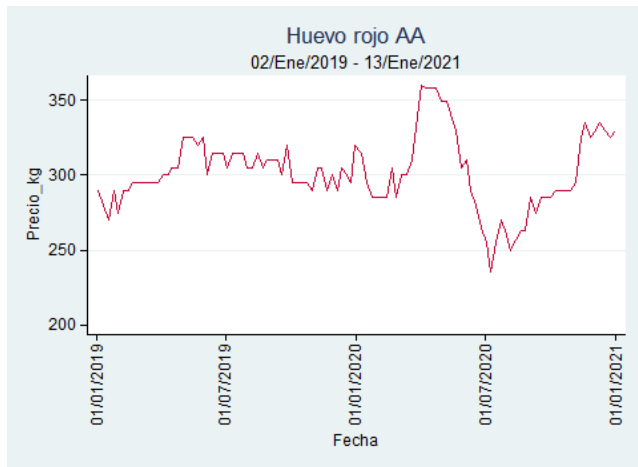

Neiva – Surabastos

Nota: se reporta el precio promedio diario del mercado.

Fuente: SIPSA, 2020.