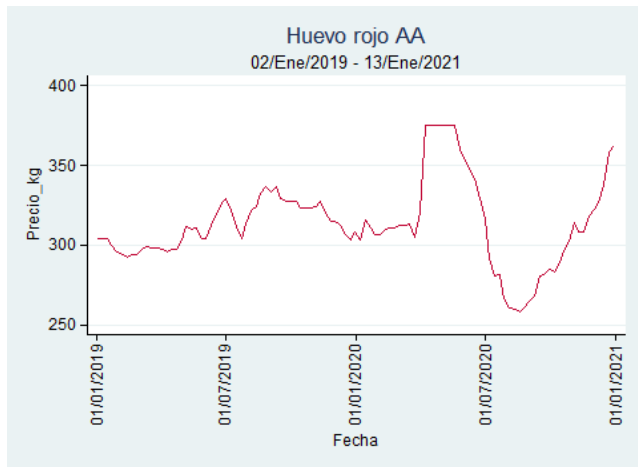

Cali – Santa Helena

Nota: se reporta el precio promedio diario del mercado.

Fuente: SIPSA, 2020.