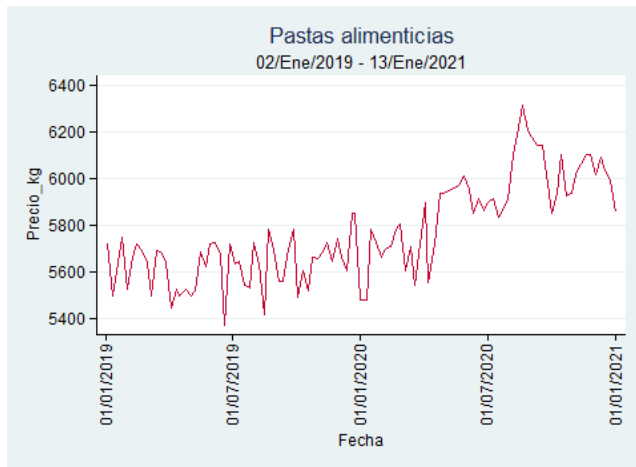

Neiva - Surabastos

Nota: se reporta el precio promedio diario del mercado.

Fuente: SIPSA, 2020.