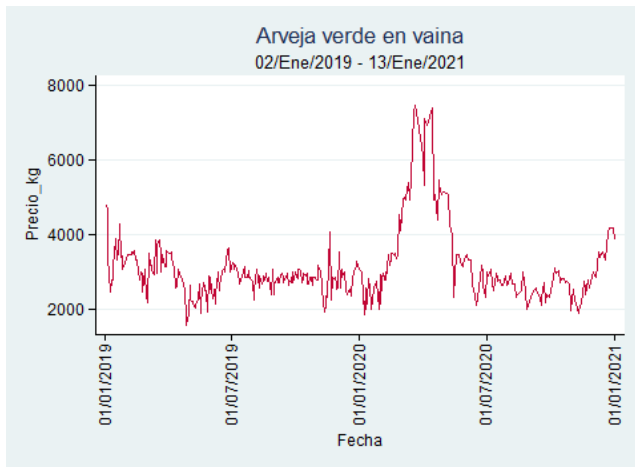

Neiva - Surabastos

Nota: se reporta el precio promedio diario del mercado.

Fuente: SIPSA, 2020.