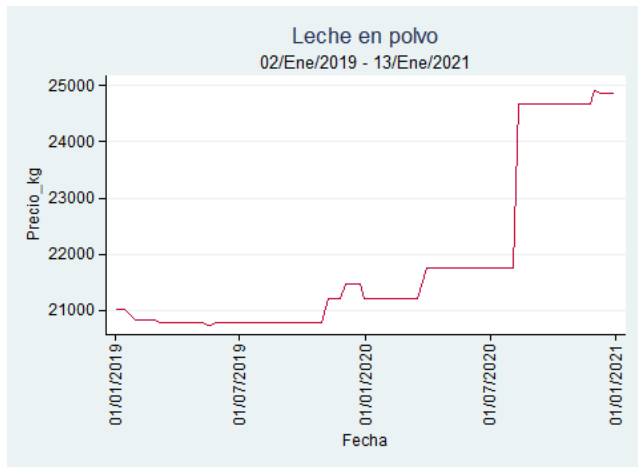

Armenia - Mercar

Nota: se reporta el precio promedio diario del mercado.

Fuente: SIPSA, 2020.