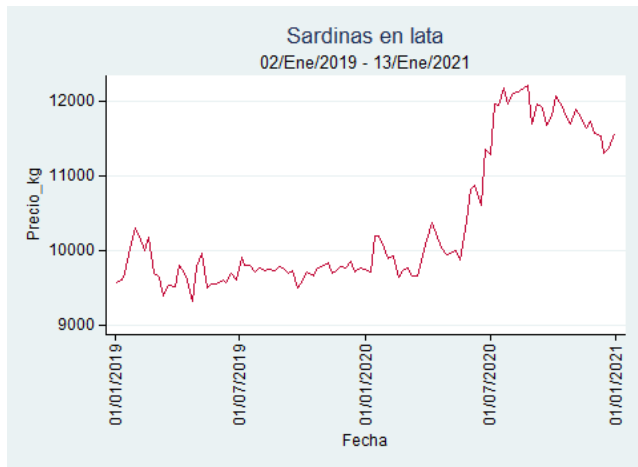

Nota: se reporta el precio promedio diario del mercado.

Fuente: SIPSA, 2020.

Barranquilla - Barranquillita

Nota: se reporta el precio promedio diario del mercado.

Fuente: SIPSA, 2020.

Bogotá - Corabastos

Nota: se reporta el precio promedio diario del mercado.