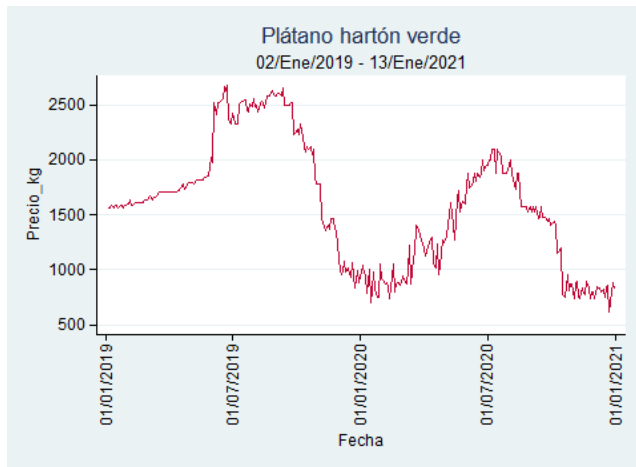

Nota: se reporta el precio promedio diario del mercado.

Fuente: SIPSA, 2020.

Cali - Santa Helena

Nota: se reporta el precio promedio diario del mercado.

Fuente: SIPSA, 2020.

Cartagena - Bazurto

Nota: se reporta el precio promedio diario del mercado.

Fuente: SIPSA, 2020.

Cúcuta - Cenabastos

Nota: se reporta el precio promedio diario del mercado.

Fuente: SIPSA, 2020.

Ibagué - Plaza La 21

Nota: se reporta el precio promedio diario del mercado.

Fuente: SIPSA, 2020.