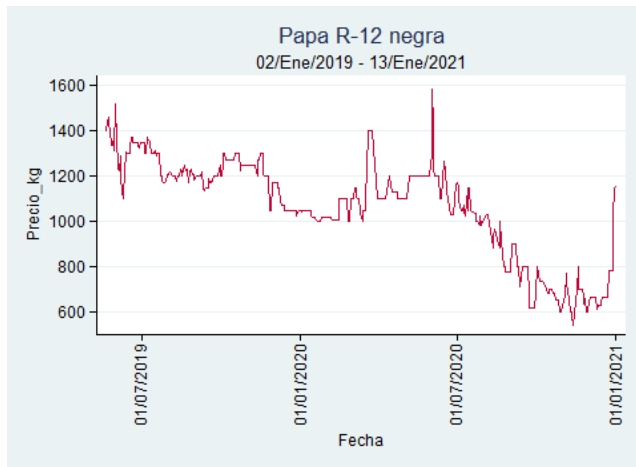

Nota: se reporta el precio promedio diario del mercado.

Fuente: SIPSA, 2020.

Manizales – Centro Galerías

Nota: se reporta el precio promedio diario del mercado.

Fuente: SIPSA, 2020.

Medellín – Centro Mayorista de Antioquia