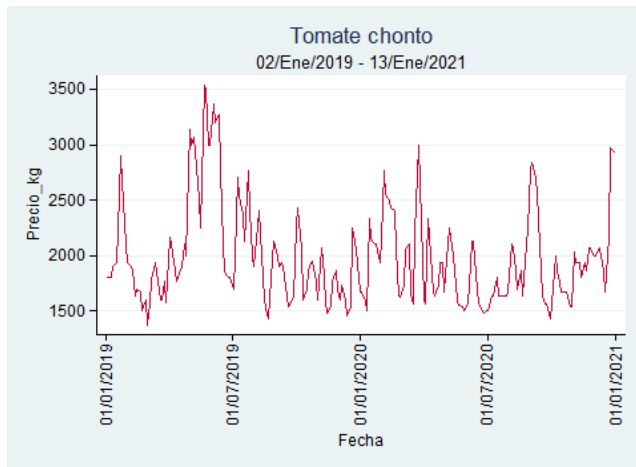

Pereira – La 41

Nota: se reporta el precio promedio diario del mercado.

Fuente: SIPSA, 2020.