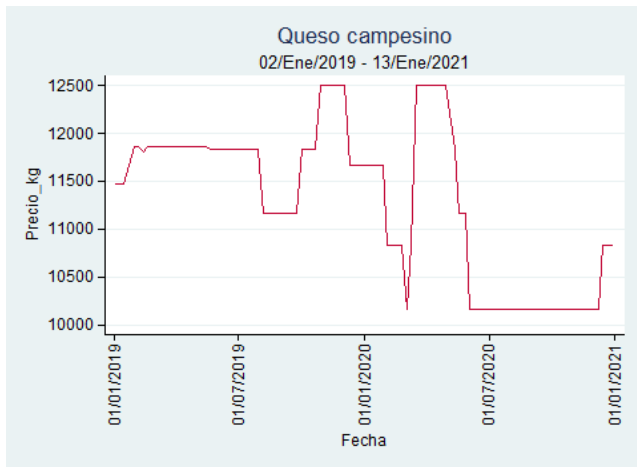

Armenia - Mercar

Nota: se reporta el precio promedio diario del mercado.

Fuente: SIPSA, 2020.