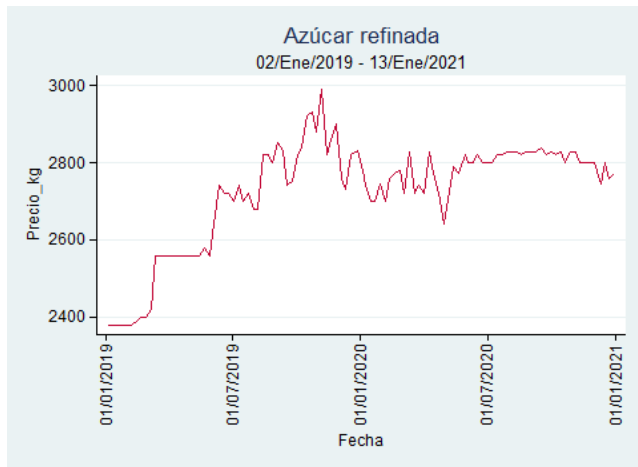

Cartagena - Bazurto

Nota: se reporta el precio promedio diario del mercado.

Fuente: SIPSA, 2020.