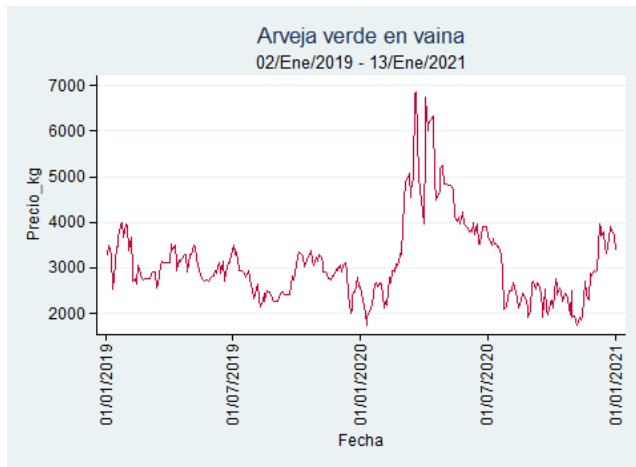

Nota: se reporta el precio promedio diario del mercado.

Fuente: SIPSA, 2020.

Manizales - Centro Galerías

Nota: se reporta el precio promedio diario del mercado.

Fuente: SIPSA, 2020.

Medellín - Central Mayorista de Antioquia

Nota: se reporta el precio promedio diario del mercado.

Fuente: SIPSA, 2020.

Neiva - Surabastos

Nota: se reporta el precio promedio diario del mercado.

Fuente: SIPSA, 2020.

Pereira - La 41

Nota: se reporta el precio promedio diario del mercado.

Fuente: SIPSA, 2020.

Tunja - Complejo de Servicios del Sur

Nota: se reporta el precio promedio diario del mercado.

Fuente: SIPSA, 2020.

Cebolla Cabezona Blanca

El futuro
es de todos

Gobierno
de Colombia

Armenia - Mercar