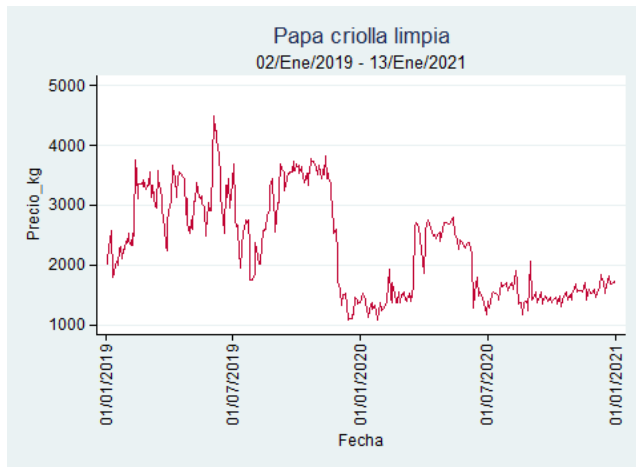

Fuente: SIPSA, 2020.

Cartagena – Bazurto

Nota: se reporta el precio promedio diario del mercado.

Fuente: SIPSA, 2020.

Cúcuta - Cenabastos

Nota: se reporta el precio promedio diario del mercado.

Fuente: SIPSA, 2020.

Ibagué – Plaza La 21

Nota: se reporta el precio promedio diario del mercado.

Fuente: SIPSA, 2020.

Manizales – Centro Galerías

Nota: se reporta el precio promedio diario del mercado.

Fuente: SIPSA, 2020.

Medellín – Centro Mayorista de Antioquia

Nota: se reporta el precio promedio diario del mercado.

Fuente: SIPSA, 2020.

Neiva - Surabastos

Nota: se reporta el precio promedio diario del mercado.

Fuente: SIPSA, 2020.

Pereira – La 41

Nota: se reporta el precio promedio diario del mercado.