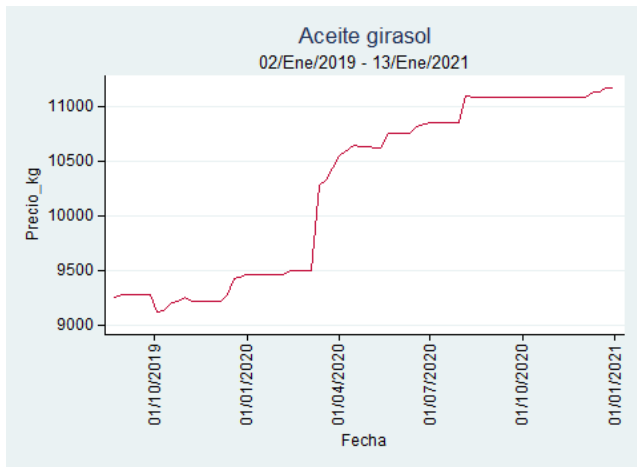

Medellín - Central Mayorista de Antioquia

Nota: se reporta el precio promedio diario del mercado.

Fuente: SIPSA, 2020.