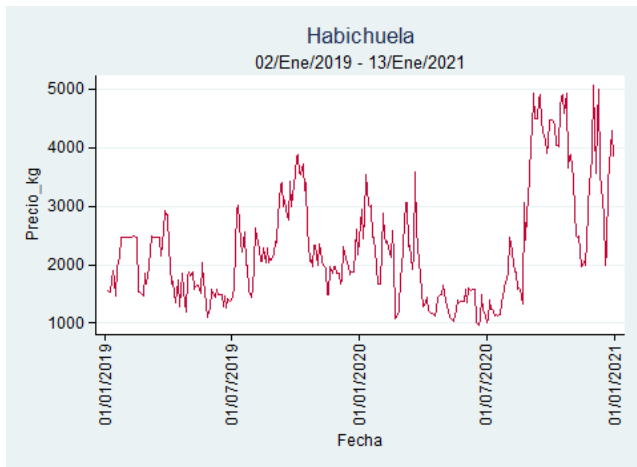

Barranquilla - Barranquillita

Nota: se reporta el precio promedio diario del mercado.

Fuente: SIPSA, 2020.