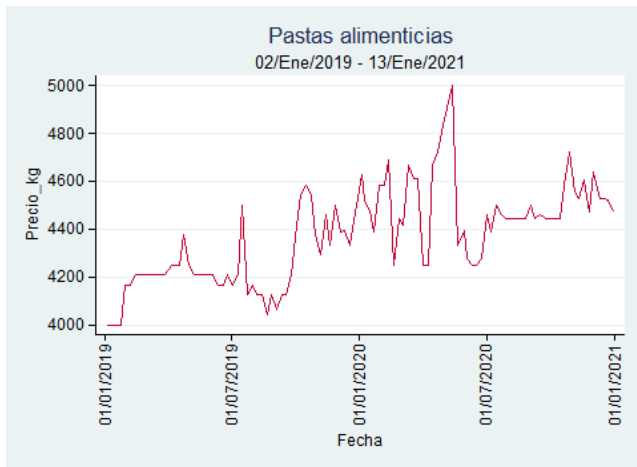

Cartagena - Bazurto

Nota: se reporta el precio promedio diario del mercado.

Fuente: SIPSA, 2020.