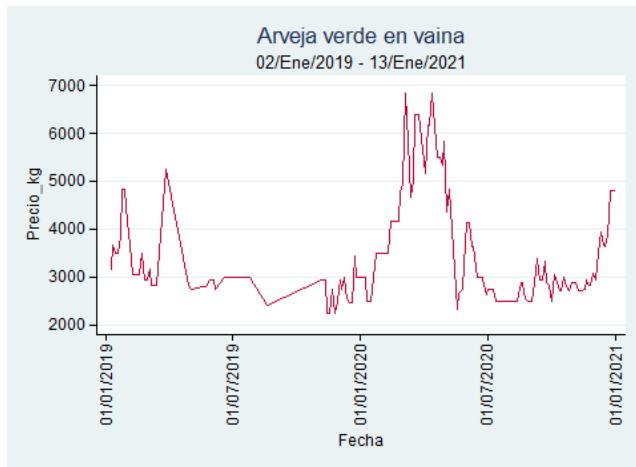

Bucaramanga - Centroabastos

Nota: se reporta el precio promedio diario del mercado.

Fuente: SIPSA, 2020.

Cúcuta - Cenabastos

Nota: se reporta el precio promedio diario del mercado.

Fuente: SIPSA, 2020.

Ibagué - Plaza La 21

Nota: se reporta el precio promedio diario del mercado.

Fuente: SIPSA, 2020.

Manizales - Centro Galerías

Nota: se reporta el precio promedio diario del mercado.

Fuente: SIPSA, 2020.

Medellín - Central Mayorista de Antioquia