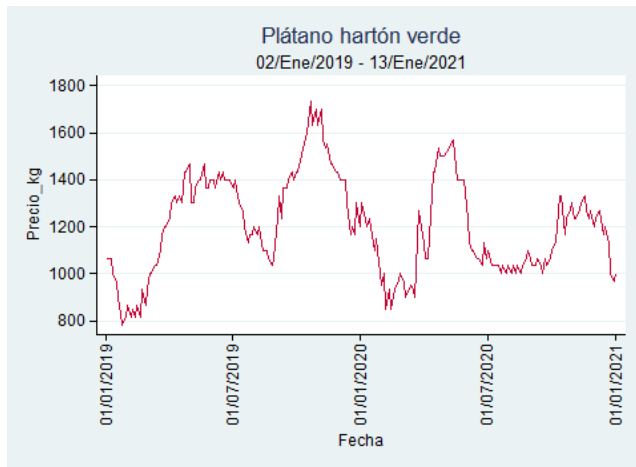

Fuente: SIPSA, 2020.

Cúcuta - Cenabastos

Nota: se reporta el precio promedio diario del mercado.

Fuente: SIPSA, 2020.

Ibagué - Plaza La 21

Nota: se reporta el precio promedio diario del mercado.

Fuente: SIPSA, 2020.

Pereira - La 41

Nota: se reporta el precio promedio diario del mercado.

Fuente: SIPSA, 2020.

Tunja - Complejo de Servicios del Sur

Nota: se reporta el precio promedio diario del mercado.

Fuente: SIPSA, 2020.