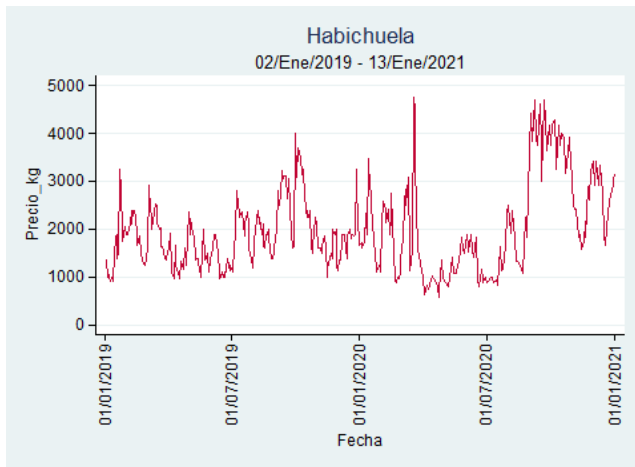

Cúcuta - Cenabastos

Nota: se reporta el precio promedio diario del mercado.

Fuente: SIPSA, 2020.

Ibagué - Plaza La 21

Nota: se reporta el precio promedio diario del mercado.

Fuente: SIPSA, 2020.

Manizales - Centro Galerías