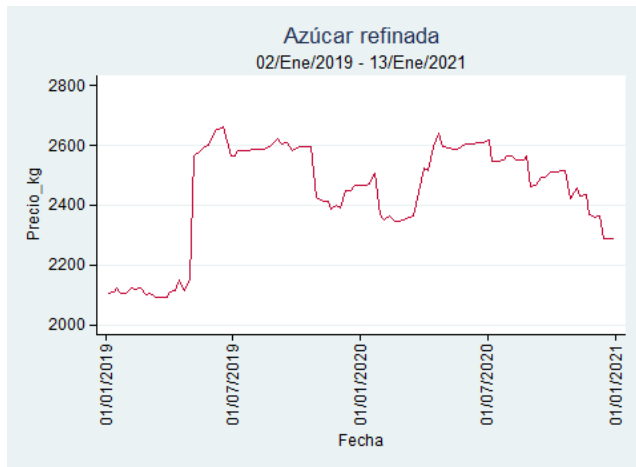

Ibagué - Plaza La 21

Nota: se reporta el precio promedio diario del mercado.

Fuente: SIPSA, 2020.