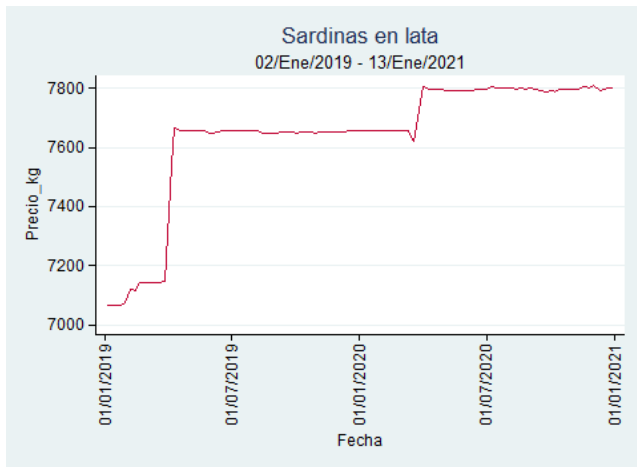

Barranquilla - Barranquillita

Nota: se reporta el precio promedio diario del mercado.

Fuente: SIPSA, 2020.