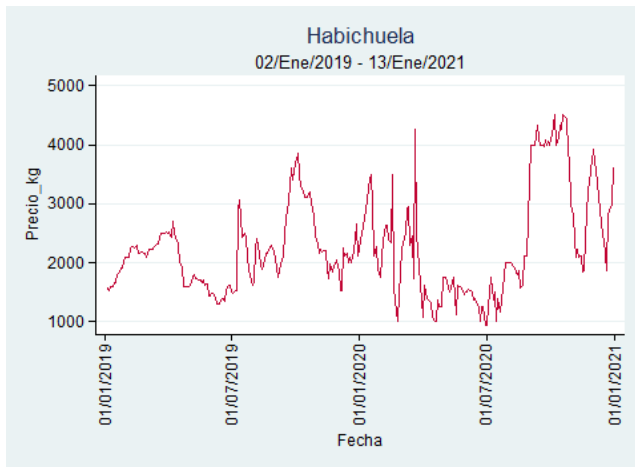

Cartagena - Bazurto

Nota: se reporta el precio promedio diario del mercado.

Fuente: SIPSA, 2020.