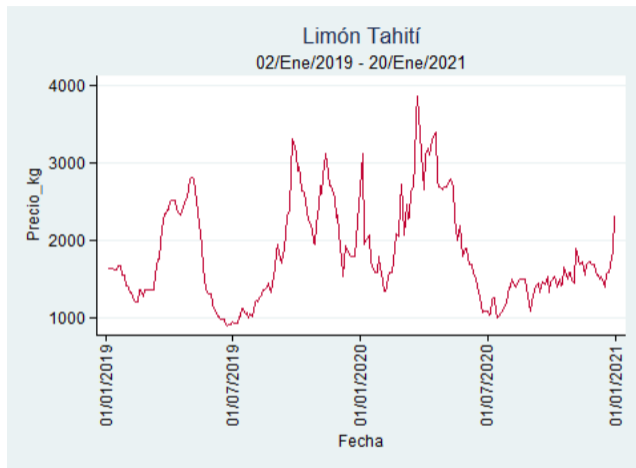

Fuente: SIPSA, 2020.

Barranquilla - Barranquillita

Nota: se reporta el precio promedio diario del mercado.

Fuente: SIPSA, 2020.

Bogotá - Corabastos

Nota: se reporta el precio promedio diario del mercado.

Fuente: SIPSA, 2020.

Bucaramanga - Centroabastos

Nota: se reporta el precio promedio diario del mercado.

Fuente: SIPSA, 2020.

Cali - Cavasa

Nota: se reporta el precio promedio diario del mercado.

Fuente: SIPSA, 2020.

Cali - Santa Helena

Nota: se reporta el precio promedio diario del mercado.

Fuente: SIPSA, 2020.

Cartagena - Bazurto

Nota: se reporta el precio promedio diario del mercado.

Fuente: SIPSA, 2020.

Cúcuta - Cenabastos

Nota: se reporta el precio promedio diario del mercado.

Fuente: SIPSA, 2020.

Ibagué - Plaza La 21

Nota: se reporta el precio promedio diario del mercado.

Fuente: SIPSA, 2020.

Manizales - Centro Galerías

Nota: se reporta el precio promedio diario del mercado.

Fuente: SIPSA, 2020.