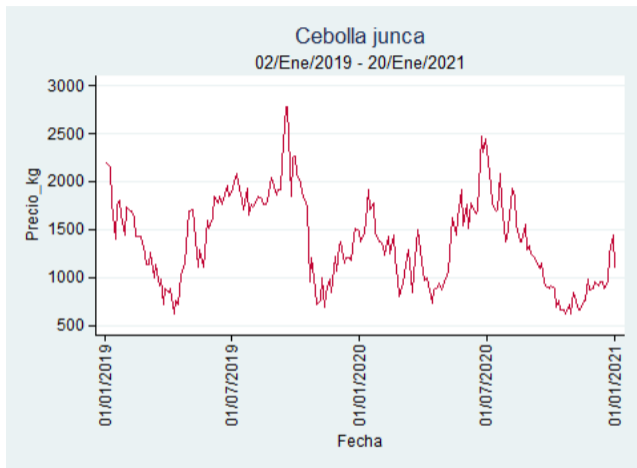

Fuente: SIPSA, 2020.

Cebolla Junca

El futuro
es de todos

Gobierno
de Colombia

Armenia - Mercar

Nota: se reporta el precio promedio diario del mercado.

Fuente: SIPSA, 2020.

Bucaramanga - Centroabastos

Nota: se reporta el precio promedio diario del mercado.

Fuente: SIPSA, 2020.

Manizales - Centro Galerías

Nota: se reporta el precio promedio diario del mercado.

Fuente: SIPSA, 2020.

Medellín - Central Mayorista de Antioquia

Nota: se reporta el precio promedio diario del mercado.

Fuente: SIPSA, 2020.

Pereira - La 41

Nota: se reporta el precio promedio diario del mercado.

Fuente: SIPSA, 2020.

Habichuela

El futuro
es de todos

Gobierno
de Colombia