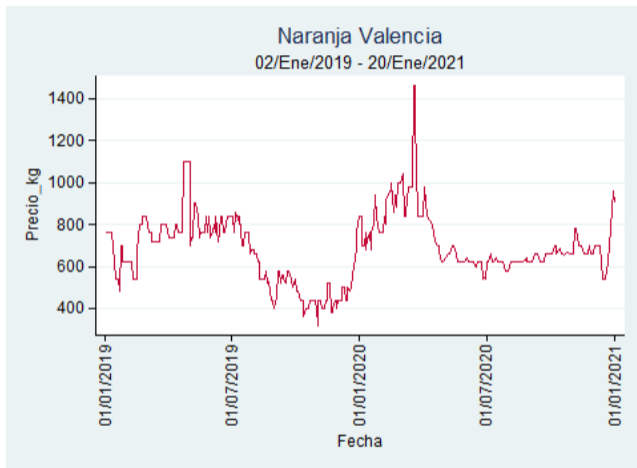

Fuente: SIPSA, 2020.

Pereira - La 41

Nota: se reporta el precio promedio diario del mercado.

Fuente: SIPSA, 2020.

Santa Marta

Nota: se reporta el precio promedio diario del mercado.

Fuente: SIPSA, 2020.

Tunja - Complejo de Servicios del Sur

Nota: se reporta el precio promedio diario del mercado.

Fuente: SIPSA, 2020.

Naranja Valencia

El futuro
es de todos

Gobierno
de Colombia

Barranquilla - Barranquillita

Nota: se reporta el precio promedio diario del mercado.

Fuente: SIPSA, 2020.

Bogotá, D.C. - Corabastos

Nota: se reporta el precio promedio diario del mercado.

Fuente: SIPSA, 2020.

Bucaramanga - Centroabastos

Nota: se reporta el precio promedio diario del mercado.

Fuente: SIPSA, 2020.

Cartagena – Bazurto

Nota: se reporta el precio promedio diario del mercado.

Fuente: SIPSA, 2020.

Manizales – Centro Galerías

Nota: se reporta el precio promedio diario del mercado.

Fuente: SIPSA, 2020.