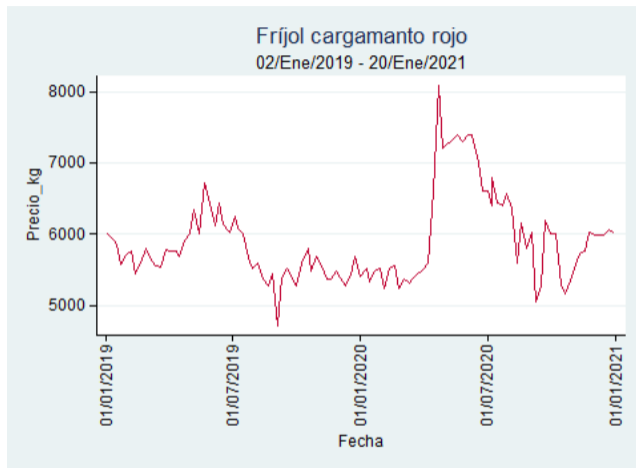

Bogotá - Corabastos

Nota: se reporta el precio promedio diario del mercado.

Fuente: SIPSA, 2020.