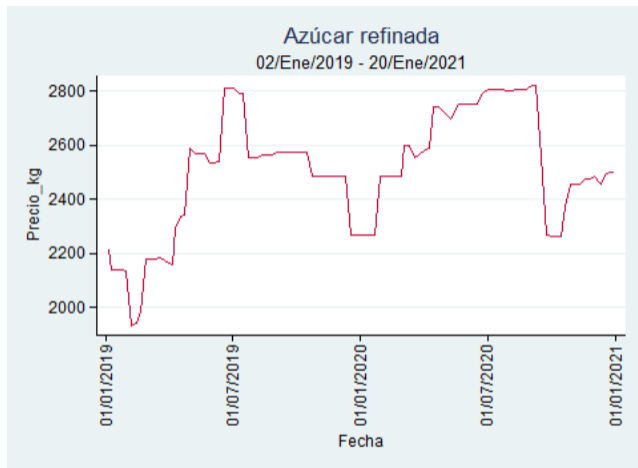

Barranquilla - Barranquillita

Nota: se reporta el precio promedio diario del mercado.

Fuente: SIPSA, 2020.