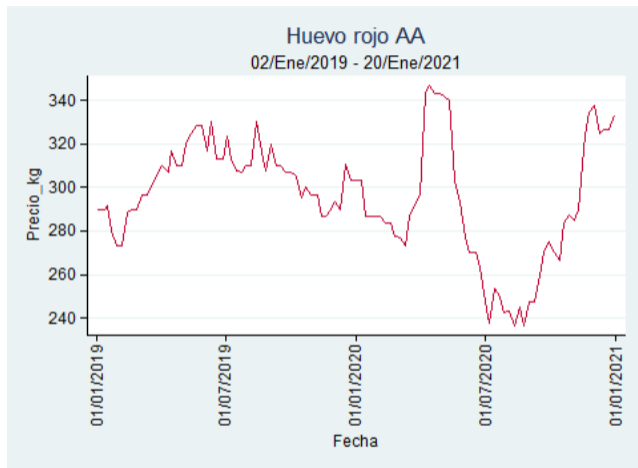

Fuente: SIPSA, 2020.

Huevo Rojo AA

El futuro
es de todos

Gobierno
de Colombia

Armenia - Mercar

Nota: se reporta el precio promedio diario del mercado.

Fuente: SIPSA, 2020.

Bogotá - Corabastos