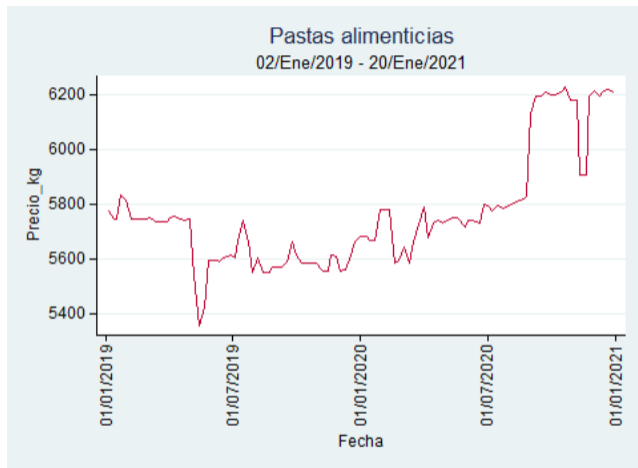

Fuente: SIPSA, 2020.

Ibagué - Plaza La 21

Nota: se reporta el precio promedio diario del mercado.

Fuente: SIPSA, 2020.

Manizales - Centro Galerías

Nota: se reporta el precio promedio diario del mercado.

Fuente: SIPSA, 2020.