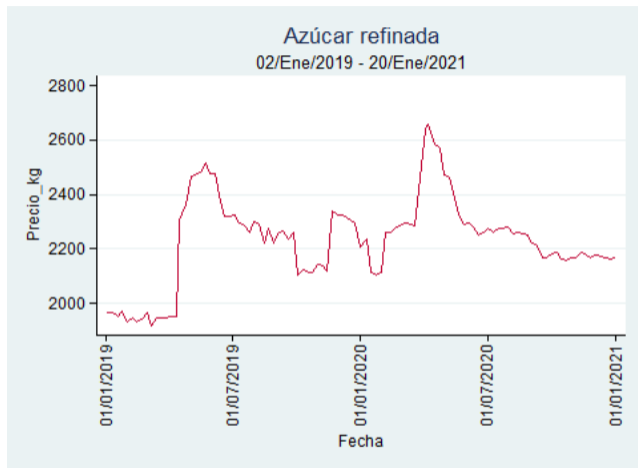

Neiva - Surabastos

Nota: se reporta el precio promedio diario del mercado.

Fuente: SIPSA, 2020.