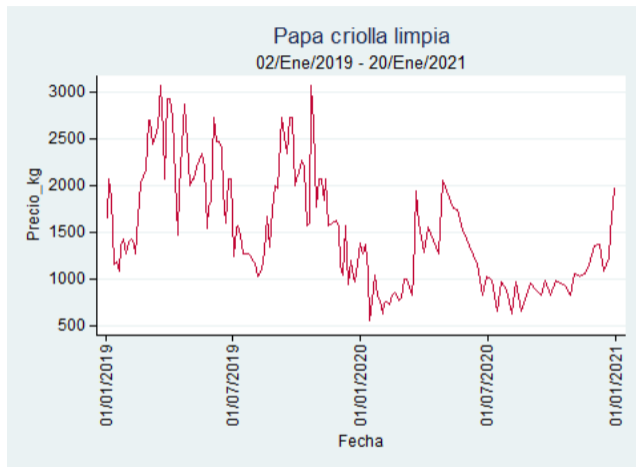

Armenia - Mercar

Nota: se reporta el precio promedio diario del mercado.

Fuente: SIPSA, 2020.

Bogotá - Corabastos

Nota: se reporta el precio promedio diario del mercado.

Fuente: SIPSA, 2020.

Bucaramanga - Centroabastos

Nota: se reporta el precio promedio diario del mercado.

Fuente: SIPSA, 2020.

Cali – Cavasa

Nota: se reporta el precio promedio diario del mercado.

Fuente: SIPSA, 2020.

Cali – Santa Helena

Nota: se reporta el precio promedio diario del mercado.

Fuente: SIPSA, 2020.

Cartagena – Bazurto

Nota: se reporta el precio promedio diario del mercado.

Fuente: SIPSA, 2020.

Cúcuta - Cenabastos

Nota: se reporta el precio promedio diario del mercado.

Fuente: SIPSA, 2020.

Ibagué – Plaza La 21

Nota: se reporta el precio promedio diario del mercado.

Fuente: SIPSA, 2020.

Manizales – Centro Galerías

Nota: se reporta el precio promedio diario del mercado.

Fuente: SIPSA, 2020.

Medellín – Centro Mayorista de Antioquia