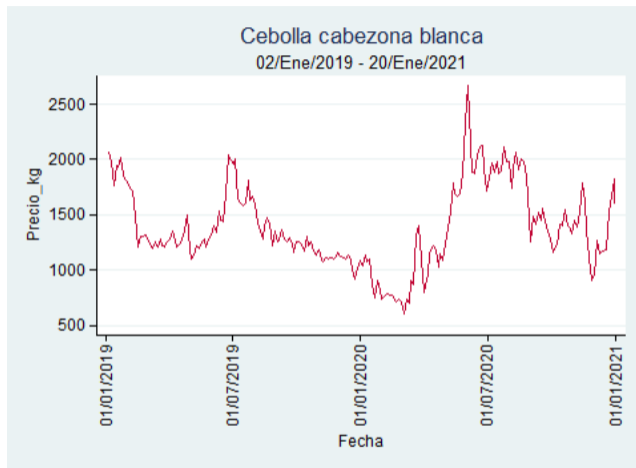

Cúcuta - Cenabastos

Nota: se reporta el precio promedio diario del mercado.

Fuente: SIPSA, 2020.

Ibagué - Plaza La 21

Nota: se reporta el precio promedio diario del mercado.

Fuente: SIPSA, 2020.

Manizales - Centro Galerías