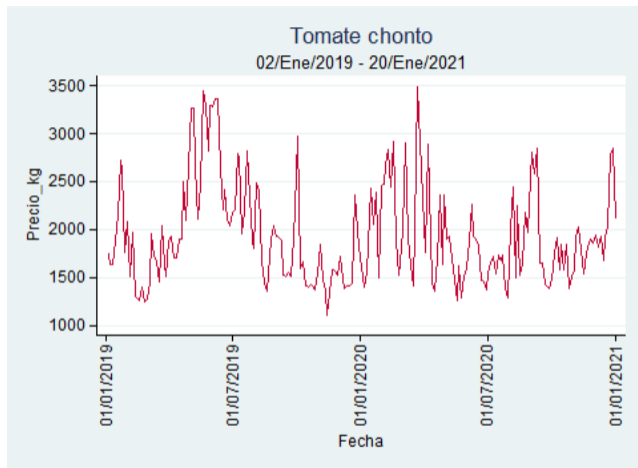

Cali – Cavasa

Nota: se reporta el precio promedio diario del mercado.

Fuente: SIPSA, 2020.