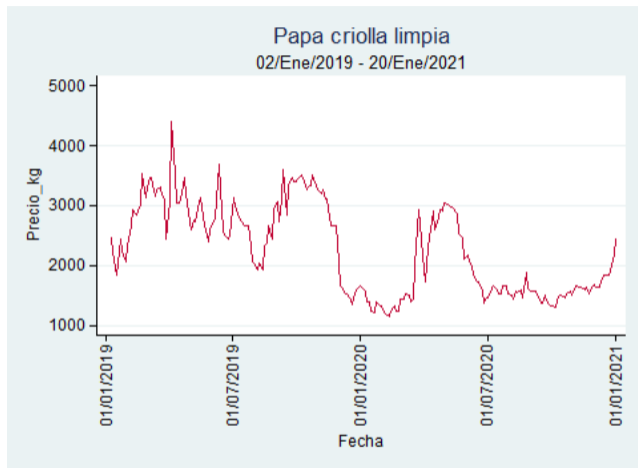

Fuente: SIPSA, 2020.

Cartagena – Bazurto

Nota: se reporta el precio promedio diario del mercado.

Fuente: SIPSA, 2020.

Cúcuta - Cenabastos

Nota: se reporta el precio promedio diario del mercado.

Fuente: SIPSA, 2020.

Ibagué – Plaza La 21

Nota: se reporta el precio promedio diario del mercado.

Fuente: SIPSA, 2020.

Manizales – Centro Galerías

Nota: se reporta el precio promedio diario del mercado.

Fuente: SIPSA, 2020.

Medellín – Centro Mayorista de Antioquia

Nota: se reporta el precio promedio diario del mercado.

Fuente: SIPSA, 2020.

Neiva - Surabastos

Nota: se reporta el precio promedio diario del mercado.

Fuente: SIPSA, 2020.

Pereira – La 41

Nota: se reporta el precio promedio diario del mercado.

Fuente: SIPSA, 2020.

Santa Marta

Nota: se reporta el precio promedio diario del mercado.

Fuente: SIPSA, 2020.

Tunja – Complejo de Servicios del Sur

Nota: se reporta el precio promedio diario del mercado.

Fuente: SIPSA, 2020.