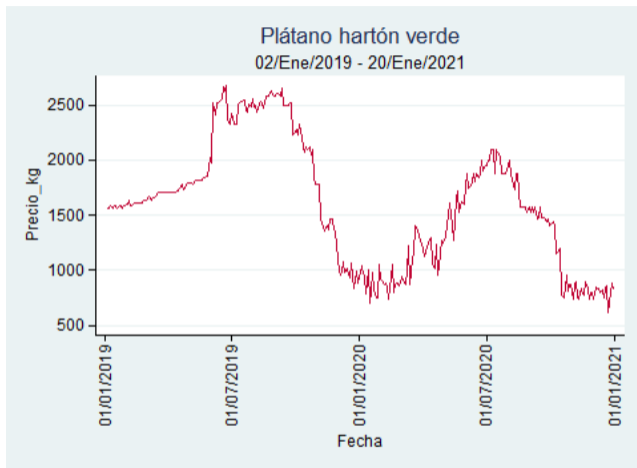

Nota: se reporta el precio promedio diario del mercado.

Fuente: SIPSA, 2020.

Cali - Santa Helena

Nota: se reporta el precio promedio diario del mercado.

Fuente: SIPSA, 2020.

Cartagena - Bazurto

Nota: se reporta el precio promedio diario del mercado.

Fuente: SIPSA, 2020.

Cúcuta - Cenabastos

Nota: se reporta el precio promedio diario del mercado.

Fuente: SIPSA, 2020.

Ibagué - Plaza La 21

Nota: se reporta el precio promedio diario del mercado.

Fuente: SIPSA, 2020.