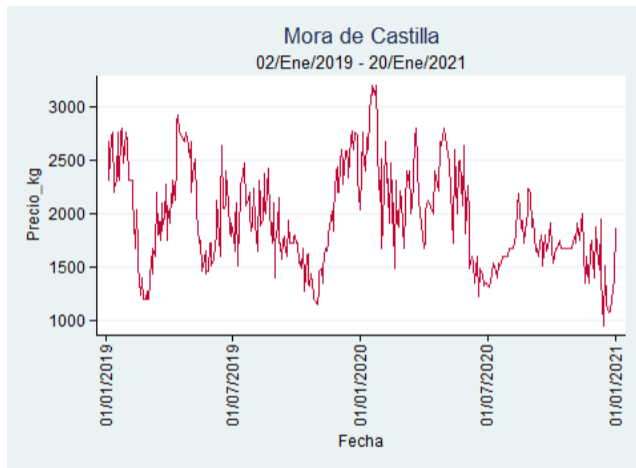

Cali - Santa Helena

Nota: se reporta el precio promedio diario del mercado.

Fuente: SIPSA, 2020.

Cartagena - Bazurto

Nota: se reporta el precio promedio diario del mercado.

Fuente: SIPSA, 2020.

Cúcuta - Cenabastos

Nota: se reporta el precio promedio diario del mercado.

Fuente: SIPSA, 2020.

Ibagué - Plaza La 21

Nota: se reporta el precio promedio diario del mercado.

Fuente: SIPSA, 2020.

Manizales - Centro Galerías

Nota: se reporta el precio promedio diario del mercado.

Fuente: SIPSA, 2020.

Medellín - Central Mayorista de Antioquia

Nota: se reporta el precio promedio diario del mercado.

Fuente: SIPSA, 2020.

Neiva - Surabastos

Nota: se reporta el precio promedio diario del mercado.

Fuente: SIPSA, 2020.

Pereira - La 41

Nota: se reporta el precio promedio diario del mercado.

Fuente: SIPSA, 2020.

Santa Marta

Nota: se reporta el precio promedio diario del mercado.

Fuente: SIPSA, 2020.

Tunja - Complejo de Servicios del Sur