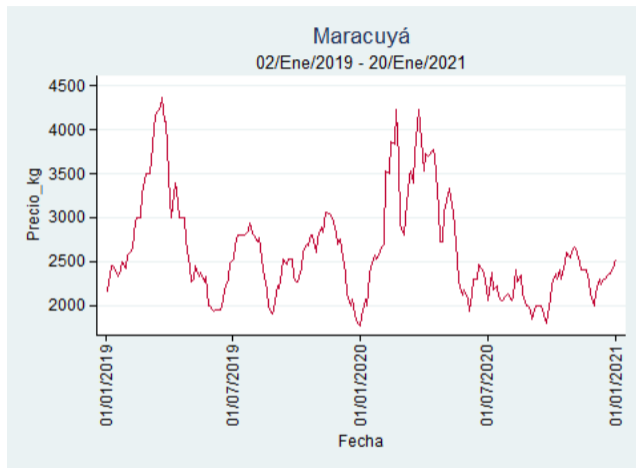

Cali - Santa Helena

Nota: se reporta el precio promedio diario del mercado.

Fuente: SIPSA, 2020.

Cúcuta - Cenabastos

Nota: se reporta el precio promedio diario del mercado.

Fuente: SIPSA, 2020.

Ibagué - Plaza La 21

Nota: se reporta el precio promedio diario del mercado.

Fuente: SIPSA, 2020.

Manizales - Centro Galerías

Nota: se reporta el precio promedio diario del mercado.

Fuente: SIPSA, 2020.

Pereira - La 41

Nota: se reporta el precio promedio diario del mercado.

Fuente: SIPSA, 2020.

Tunja - Complejo de Servicios del Sur

Nota: se reporta el precio promedio diario del mercado.

Fuente: SIPSA, 2020.

Mora de Castilla

El futuro
es de todos

Gobierno
de Colombia

Armenia - Mercar

Nota: se reporta el precio promedio diario del mercado.

Fuente: SIPSA, 2020.

Barranquilla - Barranquillita

Nota: se reporta el precio promedio diario del mercado.

Fuente: SIPSA, 2020.

Bogotá - Corabastos

Nota: se reporta el precio promedio diario del mercado.