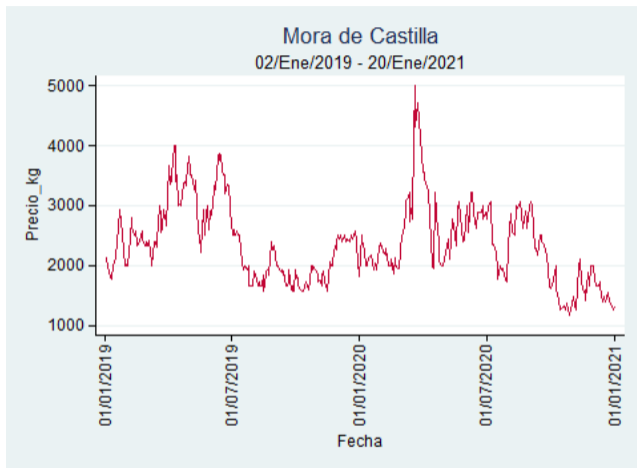

Nota: se reporta el precio promedio diario del mercado.

Fuente: SIPSA, 2020.

Barranquilla - Barranquillita

Nota: se reporta el precio promedio diario del mercado.

Fuente: SIPSA, 2020.

Bogotá - Corabastos

Nota: se reporta el precio promedio diario del mercado.

Fuente: SIPSA, 2020.

Bucaramanga - Centroabastos

Nota: se reporta el precio promedio diario del mercado.

Fuente: SIPSA, 2020.

Cali - Cavasa

Nota: se reporta el precio promedio diario del mercado.

Fuente: SIPSA, 2020.

Cali - Santa Helena

Nota: se reporta el precio promedio diario del mercado.

Fuente: SIPSA, 2020.

Cartagena - Bazurto

Nota: se reporta el precio promedio diario del mercado.

Fuente: SIPSA, 2020.

Cúcuta - Cenabastos

Nota: se reporta el precio promedio diario del mercado.

Fuente: SIPSA, 2020.

Ibagué - Plaza La 21

Nota: se reporta el precio promedio diario del mercado.

Fuente: SIPSA, 2020.

Manizales - Centro Galerías

Nota: se reporta el precio promedio diario del mercado.