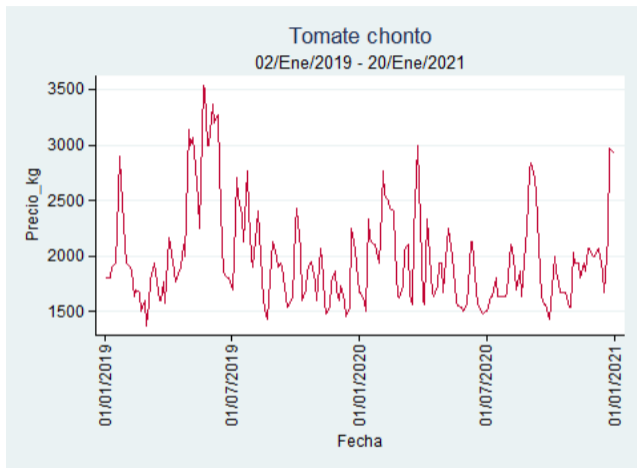

Pereira – La 41

Nota: se reporta el precio promedio diario del mercado.

Fuente: SIPSA, 2020.