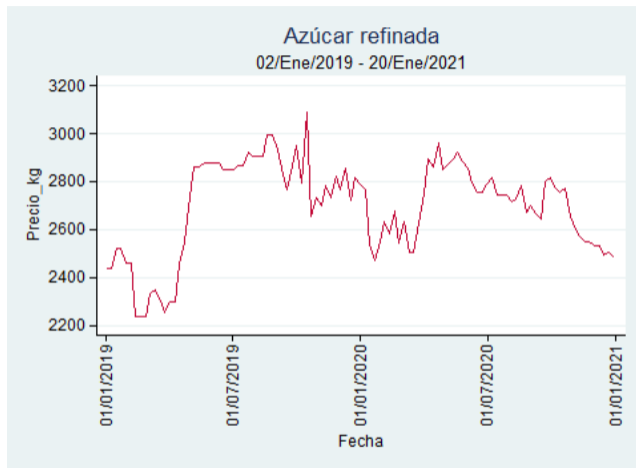

Bucaramanga - Centroabastos

Nota: se reporta el precio promedio diario del mercado.

Fuente: SIPSA, 2020.