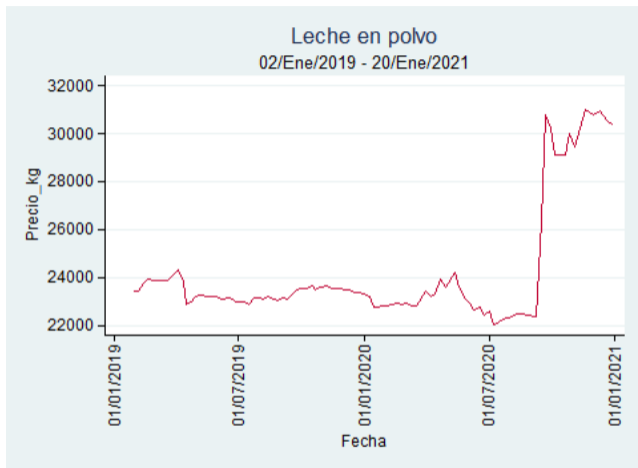

Fuente: SIPSA, 2020.

Barranquilla - Barranquillita

Nota: se reporta el precio promedio diario del mercado.

Fuente: SIPSA, 2020.

Bogotá - Corabastos

Nota: se reporta el precio promedio diario del mercado.

Fuente: SIPSA, 2020.