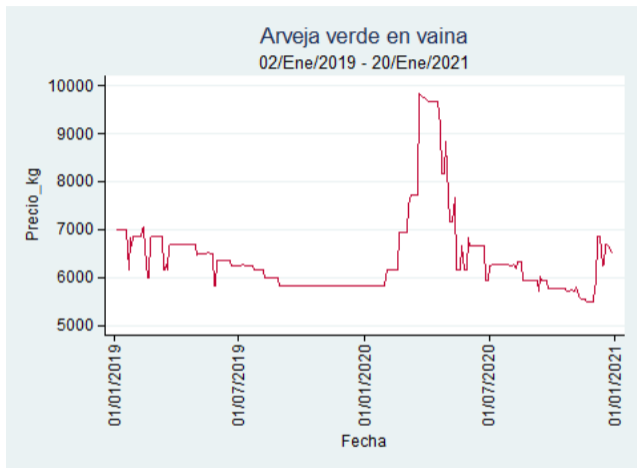

Barranquilla - Barranquillita

Nota: se reporta el precio promedio diario del mercado.

Fuente: SIPSA, 2020.