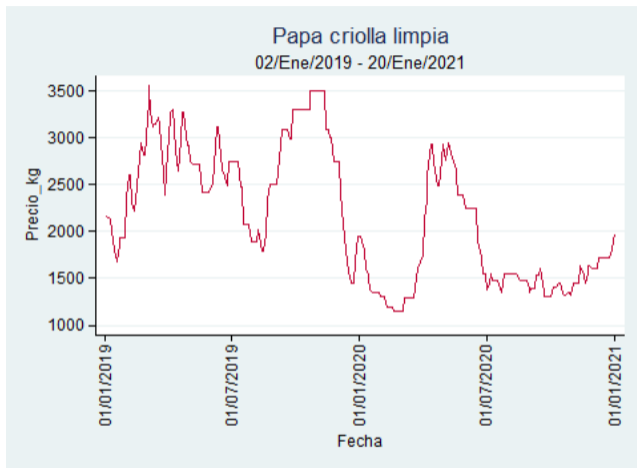

Pereira – La 41

Nota: se reporta el precio promedio diario del mercado.

Fuente: SIPSA, 2020.

Santa Marta

Nota: se reporta el precio promedio diario del mercado.

Fuente: SIPSA, 2020.

Tunja – Complejo de Servicios del Sur

Nota: se reporta el precio promedio diario del mercado.

Fuente: SIPSA, 2020.

Tubérculos, Raíces y Plátanos

El futuro
es de todos

Gobierno
de Colombia

Papa Criolla Limpia

El futuro
es de todos

Gobierno
de Colombia

Armenia - Mercar

Nota: se reporta el precio promedio diario del mercado.

Fuente: SIPSA, 2020.

Bogotá - Corabastos

Nota: se reporta el precio promedio diario del mercado.

Fuente: SIPSA, 2020.

Bucaramanga - Centroabastos