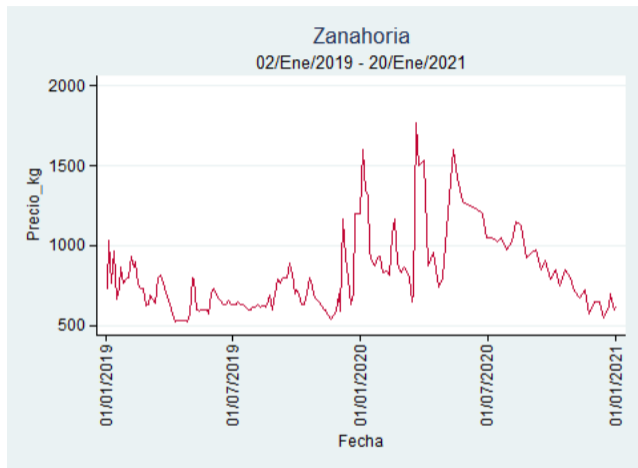

Cali – Santa Helena

Nota: se reporta el precio promedio diario del mercado.

Fuente: SIPSA, 2020.