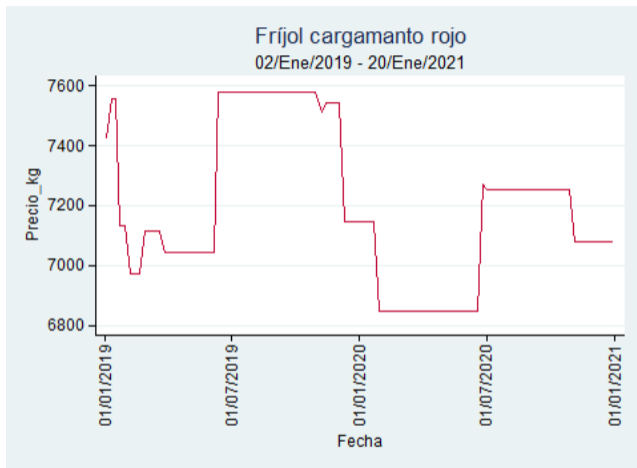

Armenia - Mercar

Nota: se reporta el precio promedio diario del mercado.

Fuente: SIPSA, 2020.