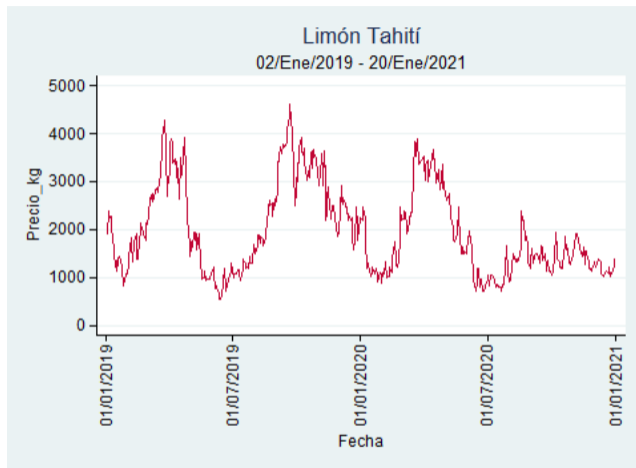

Tunja - Complejo de Servicios del Sur

Nota: se reporta el precio promedio diario del mercado.

Fuente: SIPSA, 2020.

Limón Tahití

El futuro
es de todos

Gobierno
de Colombia

Armenia - Mercar

Nota: se reporta el precio promedio diario del mercado.

Fuente: SIPSA, 2020.

Barranquilla - Barranquillita

Nota: se reporta el precio promedio diario del mercado.

Fuente: SIPSA, 2020.

Bogotá - Corabastos

Nota: se reporta el precio promedio diario del mercado.

Fuente: SIPSA, 2020.

Bucaramanga - Centroabastos

Nota: se reporta el precio promedio diario del mercado.

Fuente: SIPSA, 2020.

Cali - Cavasa

Nota: se reporta el precio promedio diario del mercado.

Fuente: SIPSA, 2020.

Cali - Santa Helena

Nota: se reporta el precio promedio diario del mercado.

Fuente: SIPSA, 2020.

Cartagena - Bazurto

Nota: se reporta el precio promedio diario del mercado.

Fuente: SIPSA, 2020.

Cúcuta - Cenabastos

Nota: se reporta el precio promedio diario del mercado.