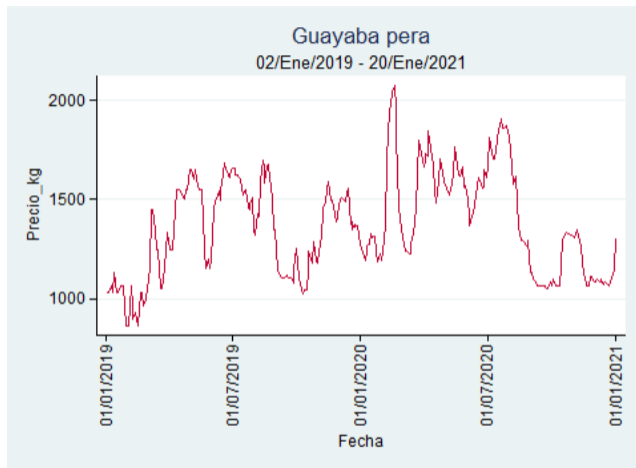

Nota: se reporta el precio promedio diario del mercado.

Fuente: SIPSA, 2020.

Cúcuta - Cenabastos

Nota: se reporta el precio promedio diario del mercado.

Fuente: SIPSA, 2020.

Ibagué - Plaza La 21

Nota: se reporta el precio promedio diario del mercado.

Fuente: SIPSA, 2020.

Manizales - Centro Galerías

Nota: se reporta el precio promedio diario del mercado.

Fuente: SIPSA, 2020.

Medellín - Central Mayorista de Antioquia

Nota: se reporta el precio promedio diario del mercado.

Fuente: SIPSA, 2020.

Neiva - Surabastos

Nota: se reporta el precio promedio diario del mercado.

Fuente: SIPSA, 2020.

Pereira - La 41

Nota: se reporta el precio promedio diario del mercado.

Fuente: SIPSA, 2020.

Tunja - Complejo de Servicios del Sur

Nota: se reporta el precio promedio diario del mercado.

Fuente: SIPSA, 2020.

Limón Tahití

El futuro
es de todos

Gobierno
de Colombia

Armenia - Mercar

Nota: se reporta el precio promedio diario del mercado.