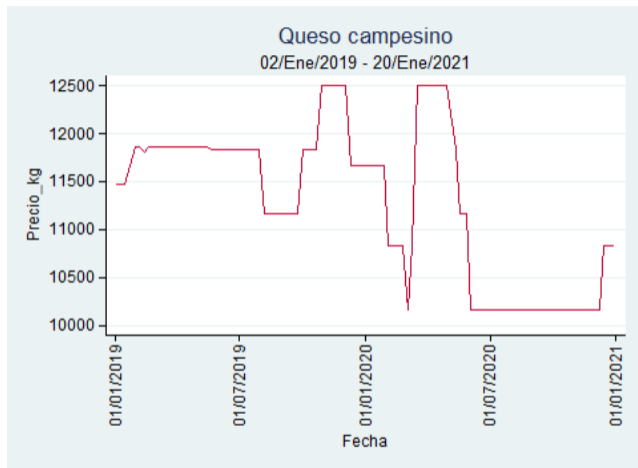

Armenia - Mercar

Nota: se reporta el precio promedio diario del mercado.

Fuente: SIPSA, 2020.