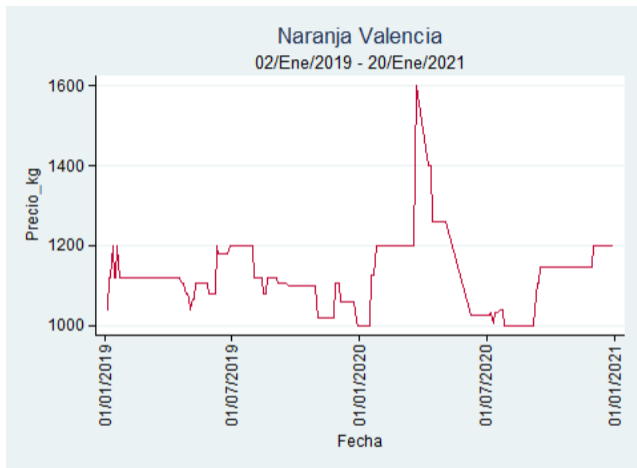

Fuente: SIPSA, 2020.

Pereira - La 41

Nota: se reporta el precio promedio diario del mercado.

Fuente: SIPSA, 2020.

Santa Marta

Nota: se reporta el precio promedio diario del mercado.

Fuente: SIPSA, 2020.

Tunja - Complejo de Servicios del Sur

Nota: se reporta el precio promedio diario del mercado.

Fuente: SIPSA, 2020.

Naranja Valencia

El futuro
es de todos

Gobierno
de Colombia

Barranquilla - Barranquillita

Nota: se reporta el precio promedio diario del mercado.

Fuente: SIPSA, 2020.

Bogotá, D.C. - Corabastos

Nota: se reporta el precio promedio diario del mercado.

Fuente: SIPSA, 2020.

Bucaramanga - Centroabastos

Nota: se reporta el precio promedio diario del mercado.

Fuente: SIPSA, 2020.

Cartagena – Bazurto

Nota: se reporta el precio promedio diario del mercado.

Fuente: SIPSA, 2020.

Manizales – Centro Galerías

Nota: se reporta el precio promedio diario del mercado.

Fuente: SIPSA, 2020.