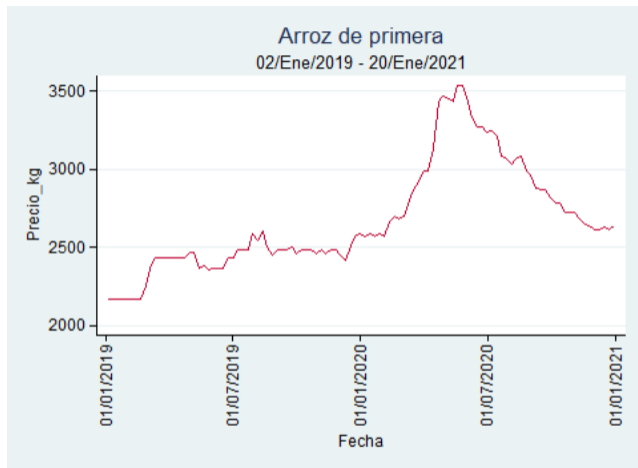

Tunja - Complejo de Servicios del Sur

Nota: se reporta el precio promedio diario del mercado.

Fuente: SIPSA, 2020.