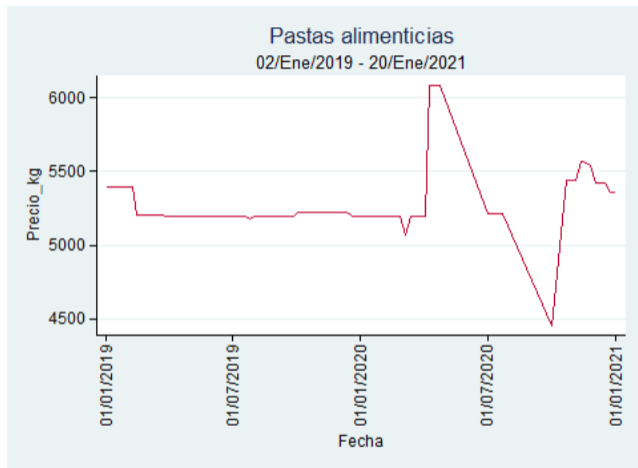

Fuente: SIPSA, 2020.

Ibagué - Plaza La 21

Nota: se reporta el precio promedio diario del mercado.

Fuente: SIPSA, 2020.

Manizales - Centro Galerías

Nota: se reporta el precio promedio diario del mercado.

Fuente: SIPSA, 2020.