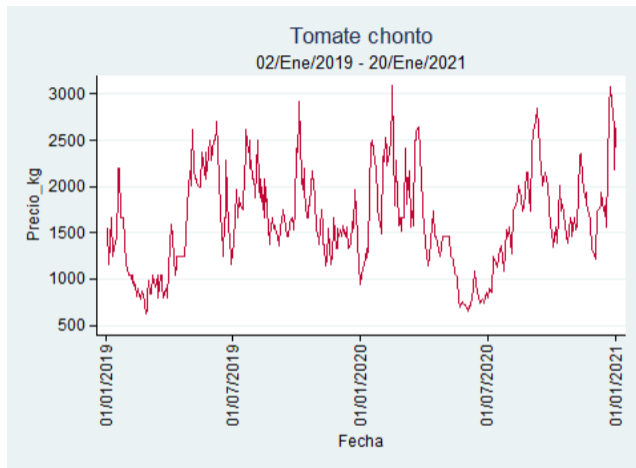

Cartagena – Bazurto

Nota: se reporta el precio promedio diario del mercado.

Fuente: SIPSA, 2020.

Cúcuta - Cenabastos

Nota: se reporta el precio promedio diario del mercado.

Fuente: SIPSA, 2020.

Ibagué – Plaza La 21