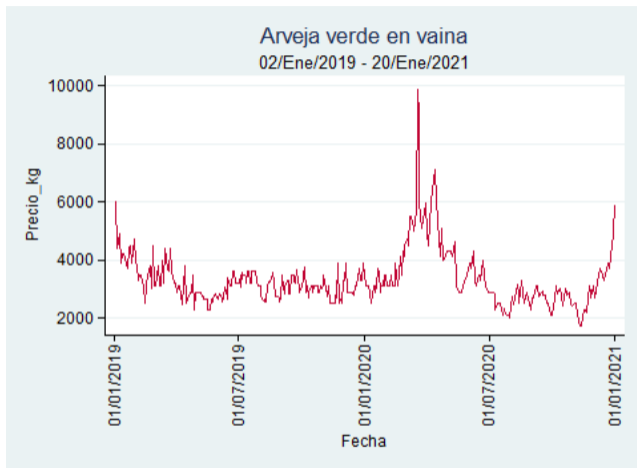

Fuente: SIPSA, 2020.

Barranquilla - Barranquillita

Nota: se reporta el precio promedio diario del mercado.

Fuente: SIPSA, 2020.

Bogotá - Corabastos

Nota: se reporta el precio promedio diario del mercado.

Fuente: SIPSA, 2020.

Bucaramanga - Centroabastos

Nota: se reporta el precio promedio diario del mercado.

Fuente: SIPSA, 2020.

Cúcuta - Cenabastos

Nota: se reporta el precio promedio diario del mercado.

Fuente: SIPSA, 2020.

Ibagué - Plaza La 21