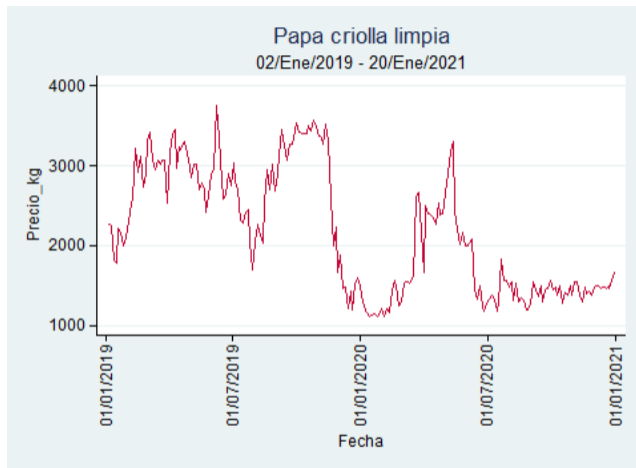

Nota: se reporta el precio promedio diario del mercado.

Fuente: SIPSA, 2020.

Cali – Cavasa

Nota: se reporta el precio promedio diario del mercado.

Fuente: SIPSA, 2020.

Cali – Santa Helena

Nota: se reporta el precio promedio diario del mercado.

Fuente: SIPSA, 2020.

Cartagena – Bazurto

Nota: se reporta el precio promedio diario del mercado.

Fuente: SIPSA, 2020.

Cúcuta - Cenabastos

Nota: se reporta el precio promedio diario del mercado.

Fuente: SIPSA, 2020.

Ibagué – Plaza La 21

Nota: se reporta el precio promedio diario del mercado.

Fuente: SIPSA, 2020.

Manizales – Centro Galerías

Nota: se reporta el precio promedio diario del mercado.

Fuente: SIPSA, 2020.

Medellín – Centro Mayorista de Antioquia