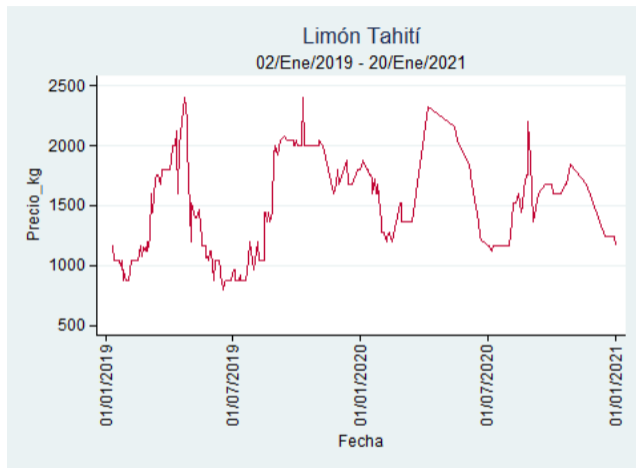

Nota: se reporta el precio promedio diario del mercado.

Fuente: SIPSA, 2020.

Cartagena - Bazurto

Nota: se reporta el precio promedio diario del mercado.

Fuente: SIPSA, 2020.

Cúcuta - Cenabastos

Nota: se reporta el precio promedio diario del mercado.

Fuente: SIPSA, 2020.

Ibagué - Plaza La 21

Nota: se reporta el precio promedio diario del mercado.

Fuente: SIPSA, 2020.

Manizales - Centro Galerías

Nota: se reporta el precio promedio diario del mercado.

Fuente: SIPSA, 2020.

Medellín - Central Mayorista de Antioquia

Nota: se reporta el precio promedio diario del mercado.

Fuente: SIPSA, 2020.

Neiva - Surabastos

Nota: se reporta el precio promedio diario del mercado.

Fuente: SIPSA, 2020.

Pereira - La 41

Nota: se reporta el precio promedio diario del mercado.

Fuente: SIPSA, 2020.

Tunja - Complejo de Servicios del Sur

Nota: se reporta el precio promedio diario del mercado.

Fuente: SIPSA, 2020.