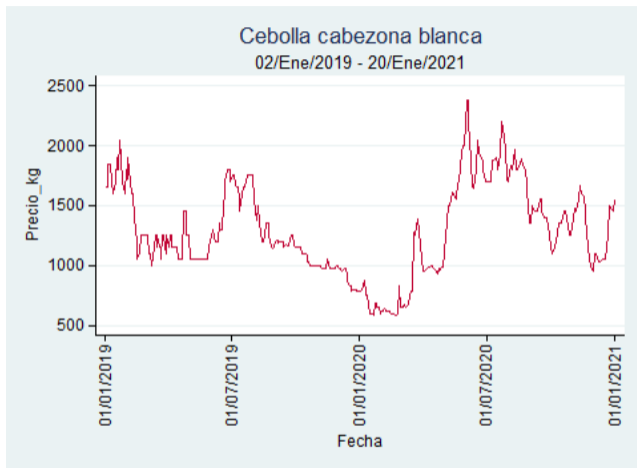

Bucaramanga - Centroabastos

Nota: se reporta el precio promedio diario del mercado.

Fuente: SIPSA, 2020.