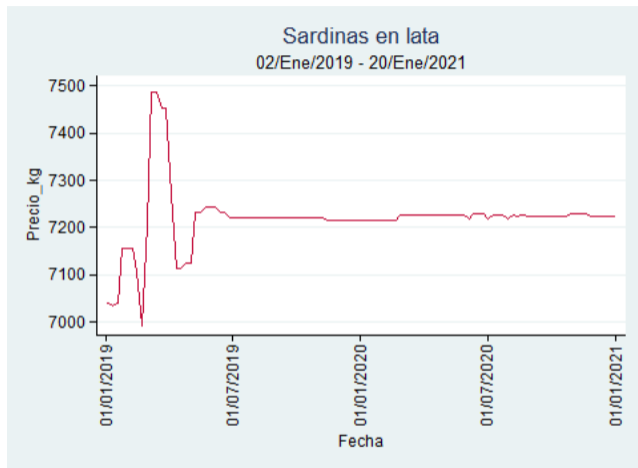

Santa Marta

Nota: se reporta el precio promedio diario del mercado.

Fuente: SIPSA, 2020.