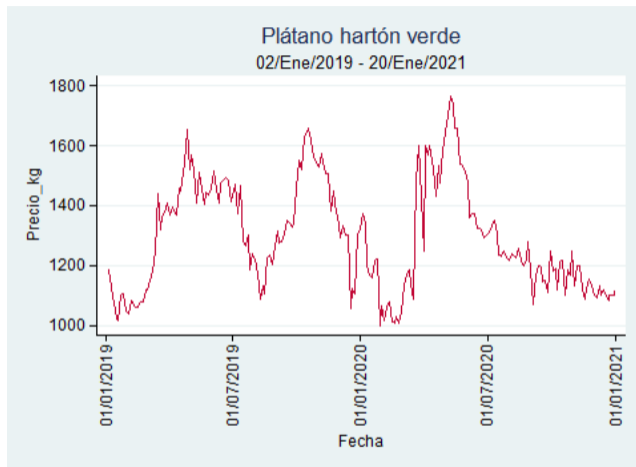

Fuente: SIPSA, 2020.

Cúcuta - Cenabastos

Nota: se reporta el precio promedio diario del mercado.

Fuente: SIPSA, 2020.

Ibagué - Plaza La 21

Nota: se reporta el precio promedio diario del mercado.

Fuente: SIPSA, 2020.