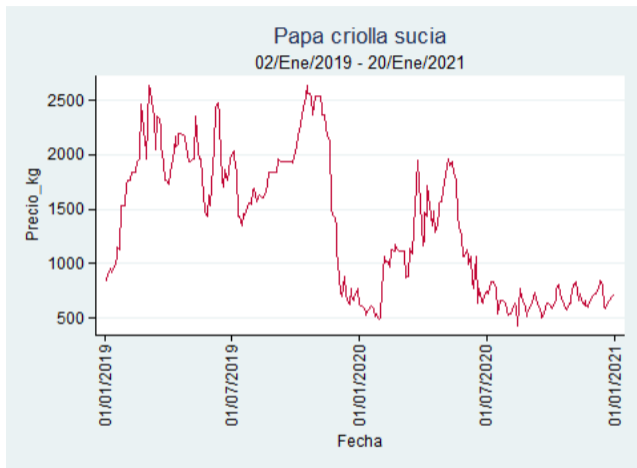

Papa Criolla Sucia

El futuro
es de todos

Gobierno
de Colombia

Barranquilla - Barranquillita

Nota: se reporta el precio promedio diario del mercado.

Fuente: SIPSA, 2020.

Bogotá - Corabastos

Nota: se reporta el precio promedio diario del mercado.

Fuente: SIPSA, 2020.

Cali – Cavasa

Nota: se reporta el precio promedio diario del mercado.

Fuente: SIPSA, 2020.

Tunja – Complejo de Servicios del Sur

Nota: se reporta el precio promedio diario del mercado.

Nota: se reporta el precio promedio diario del mercado.

Fuente: SIPSA, 2020.

Manizales – Centro Galerías

Nota: se reporta el precio promedio diario del mercado.

Fuente: SIPSA, 2020.

Medellín – Centro Mayorista de Antioquia