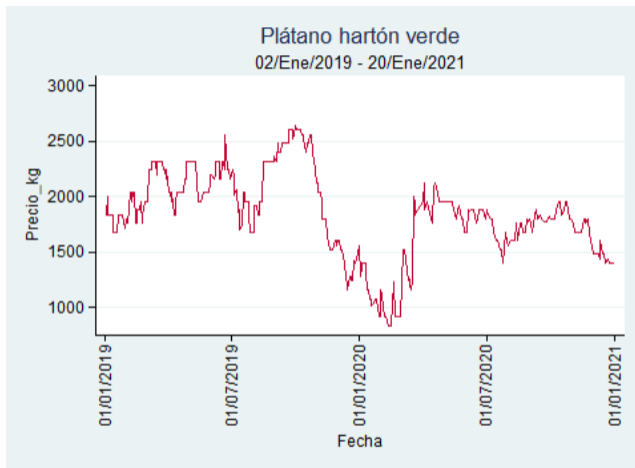

Bogotá - Corabastos

Nota: se reporta el precio promedio diario del mercado.

Fuente: SIPSA, 2020.

Bucaramanga - Centroabastos

Nota: se reporta el precio promedio diario del mercado.

Fuente: SIPSA, 2020.

Cali - Cavasa

Fuente: SIPSA, 2020.

Cúcuta - Cenabastos

Nota: se reporta el precio promedio diario del mercado.

Fuente: SIPSA, 2020.

Ibagué - Plaza La 21

Nota: se reporta el precio promedio diario del mercado.

Fuente: SIPSA, 2020.