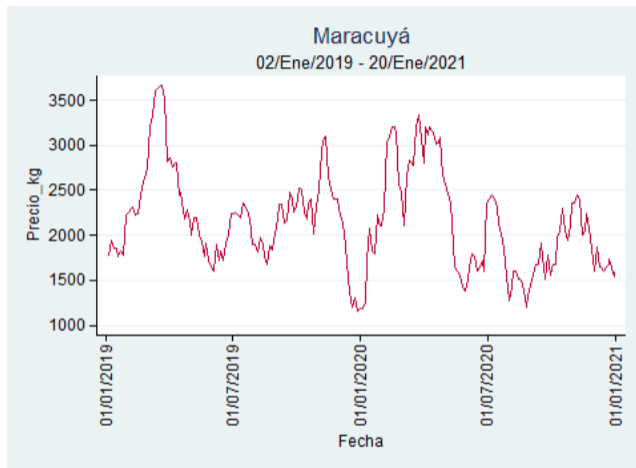

Fuente: SIPSA, 2020.

Bucaramanga - Centroabastos

Nota: se reporta el precio promedio diario del mercado.

Fuente: SIPSA, 2020.

Cali - Cavasa

Nota: se reporta el precio promedio diario del mercado.

Fuente: SIPSA, 2020.

Cali - Santa Helena

Nota: se reporta el precio promedio diario del mercado.

Fuente: SIPSA, 2020.

Cúcuta - Cenabastos

Nota: se reporta el precio promedio diario del mercado.

Fuente: SIPSA, 2020.

Ibagué - Plaza La 21

Nota: se reporta el precio promedio diario del mercado.

Fuente: SIPSA, 2020.

Manizales - Centro Galerías

Nota: se reporta el precio promedio diario del mercado.

Fuente: SIPSA, 2020.

Pereira - La 41

Nota: se reporta el precio promedio diario del mercado.