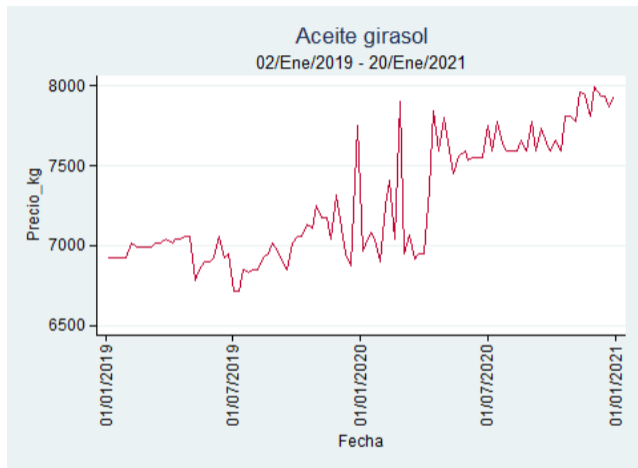

Cartagena - Bazurto

Nota: se reporta el precio promedio diario del mercado.

Fuente: SIPSA, 2020.