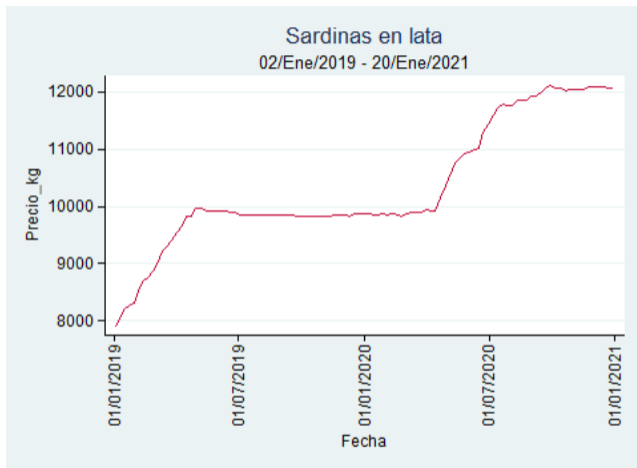

Cali – Santa Helena

Nota: se reporta el precio promedio diario del mercado.

Fuente: SIPSA, 2020.