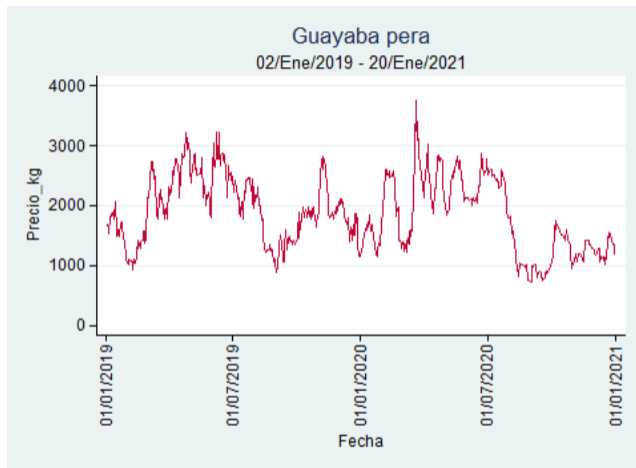

El futuro
es de todos

Gobierno
de Colombia

Armenia - Mercar

Nota: se reporta el precio promedio diario del mercado.

Fuente: SIPSA, 2020.

Barranquilla - Barranquillita

Nota: se reporta el precio promedio diario del mercado.

Fuente: SIPSA, 2020.

Bogotá - Corabastos

Nota: se reporta el precio promedio diario del mercado.

Fuente: SIPSA, 2020.

Bucaramanga - Centroabastos

Nota: se reporta el precio promedio diario del mercado.

Fuente: SIPSA, 2020.