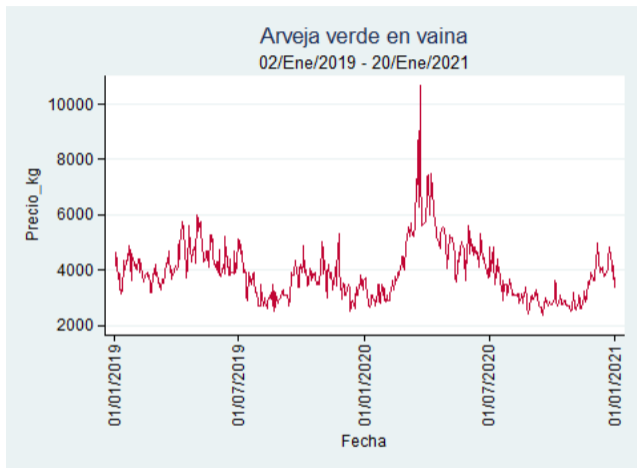

Fuente: SIPSA, 2020.

Barranquilla - Barranquillita

Nota: se reporta el precio promedio diario del mercado.

Fuente: SIPSA, 2020.

Bogotá - Corabastos

Nota: se reporta el precio promedio diario del mercado.

Fuente: SIPSA, 2020.

Bucaramanga - Centroabastos

Nota: se reporta el precio promedio diario del mercado.

Fuente: SIPSA, 2020.

Cúcuta - Cenabastos

Nota: se reporta el precio promedio diario del mercado.

Fuente: SIPSA, 2020.

Ibagué - Plaza La 21