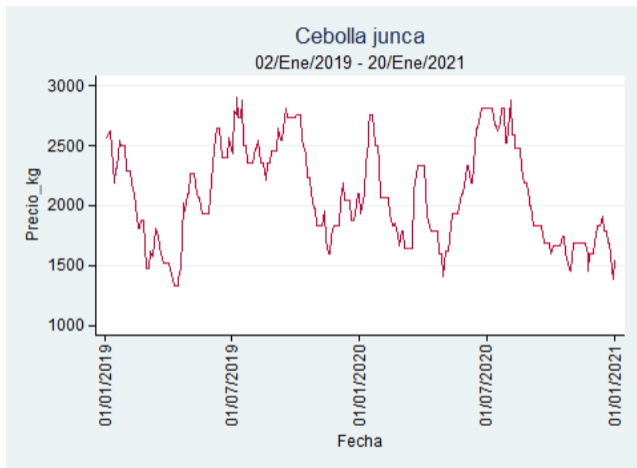

Fuente: SIPSA, 2020.

Cebolla Junca

El futuro
es de todos

Gobierno
de Colombia

Armenia - Mercar

Nota: se reporta el precio promedio diario del mercado.

Fuente: SIPSA, 2020.

Bucaramanga - Centroabastos

Nota: se reporta el precio promedio diario del mercado.

Fuente: SIPSA, 2020.

Manizales - Centro Galerías

Nota: se reporta el precio promedio diario del mercado.

Fuente: SIPSA, 2020.

Medellín - Central Mayorista de Antioquia