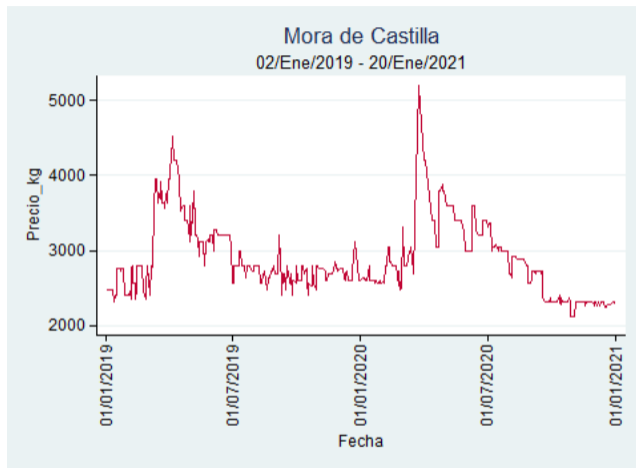

Nota: se reporta el precio promedio diario del mercado.

Fuente: SIPSA, 2020.

Ibagué - Plaza La 21

Nota: se reporta el precio promedio diario del mercado.

Fuente: SIPSA, 2020.

Manizales - Centro Galerías

Nota: se reporta el precio promedio diario del mercado.

Fuente: SIPSA, 2020.

Medellín - Central Mayorista de Antioquia

Nota: se reporta el precio promedio diario del mercado.

Fuente: SIPSA, 2020.

Neiva - Surabastos

Nota: se reporta el precio promedio diario del mercado.

Fuente: SIPSA, 2020.

Pereira - La 41

Nota: se reporta el precio promedio diario del mercado.

Fuente: SIPSA, 2020.

Santa Marta

Nota: se reporta el precio promedio diario del mercado.

Fuente: SIPSA, 2020.

Tunja - Complejo de Servicios del Sur

Nota: se reporta el precio promedio diario del mercado.

Fuente: SIPSA, 2020.

Naranja Valencia

El futuro
es de todos

Gobierno
de Colombia

Barranquilla - Barranquillita

Nota: se reporta el precio promedio diario del mercado.