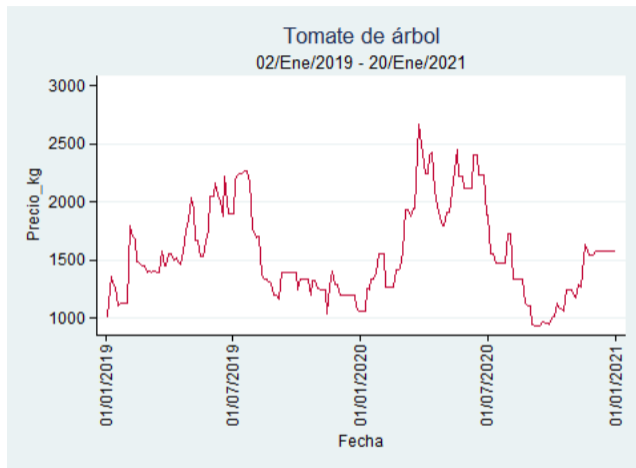

Nota: se reporta el precio promedio diario del mercado.

Fuente: SIPSA, 2020.

Cartagena – Bazurto

Nota: se reporta el precio promedio diario del mercado.

Fuente: SIPSA, 2020.

Cúcuta - Cenabastos

Nota: se reporta el precio promedio diario del mercado.

Fuente: SIPSA, 2020.

Ibagué – Plaza La 21

Nota: se reporta el precio promedio diario del mercado.

Fuente: SIPSA, 2020.

Manizales – Centro Galerías

Nota: se reporta el precio promedio diario del mercado.

Fuente: SIPSA, 2020.

Medellín – Central Mayorista de Antioquia

Nota: se reporta el precio promedio diario del mercado.

Fuente: SIPSA, 2020.

Neiva – Surabastos

Nota: se reporta el precio promedio diario del mercado.

Fuente: SIPSA, 2020.

Pereira – La 41

Nota: se reporta el precio promedio diario del mercado.

Fuente: SIPSA, 2020.

Santa Marta

Nota: se reporta el precio promedio diario del mercado.

Fuente: SIPSA, 2020.

Tunja – Complejo de Servicios del Sur