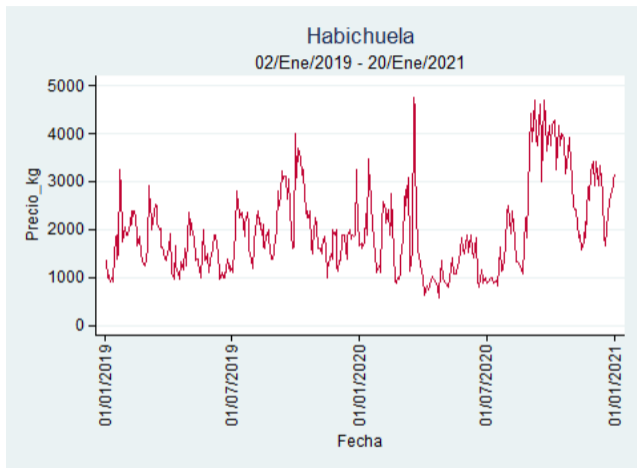

Cúcuta - Cenabastos

Nota: se reporta el precio promedio diario del mercado.

Fuente: SIPSA, 2020.

Ibagué - Plaza La 21

Nota: se reporta el precio promedio diario del mercado.

Fuente: SIPSA, 2020.

Manizales - Centro Galerías