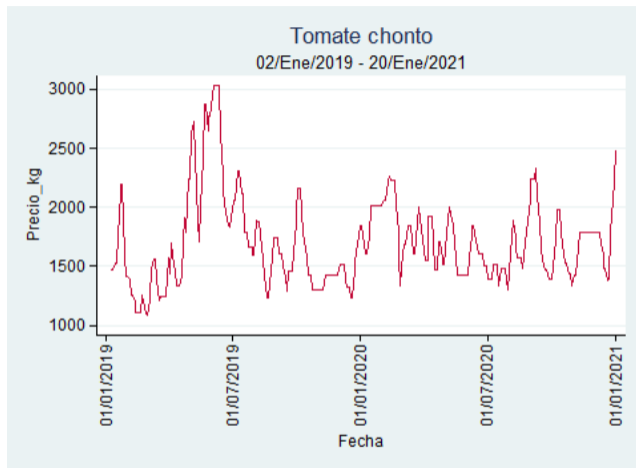

Fuente: SIPSA, 2020.

Tunja - Complejo de Servicios del Sur

Nota: se reporta el precio promedio diario del mercado.

Fuente: SIPSA, 2020.

Tomate Chonto

El futuro
es de todos

Gobierno
de Colombia

Armenia - Mercar