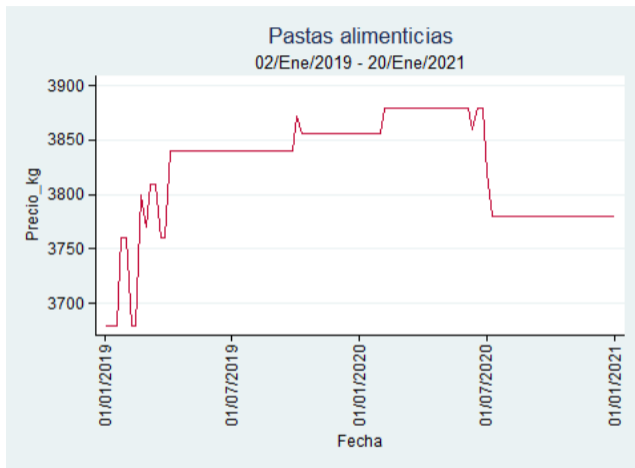

Santa Marta

Nota: se reporta el precio promedio diario del mercado.

Fuente: SIPSA, 2020.