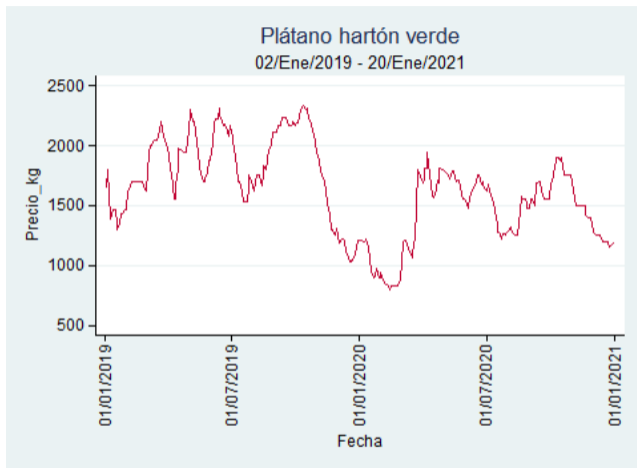

Fuente: SIPSA, 2020.

Cúcuta - Cenabastos

Nota: se reporta el precio promedio diario del mercado.

Fuente: SIPSA, 2020.

Ibagué - Plaza La 21

Nota: se reporta el precio promedio diario del mercado.

Fuente: SIPSA, 2020.

Pereira - La 41

Nota: se reporta el precio promedio diario del mercado.

Fuente: SIPSA, 2020.

Tunja - Complejo de Servicios del Sur

Nota: se reporta el precio promedio diario del mercado.

Fuente: SIPSA, 2020.