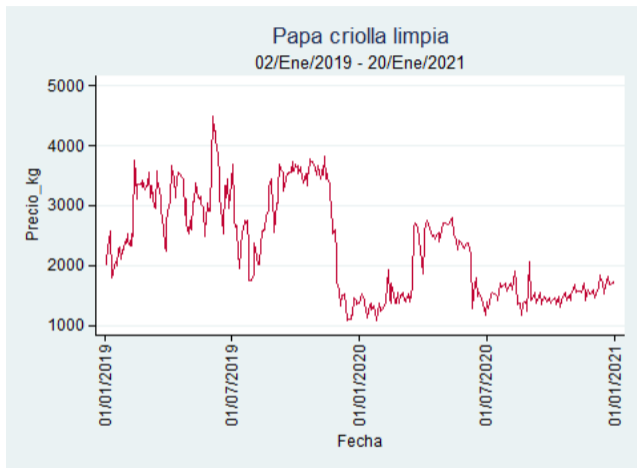

Neiva - Surabastos

Nota: se reporta el precio promedio diario del mercado.

Fuente: SIPSA, 2020.