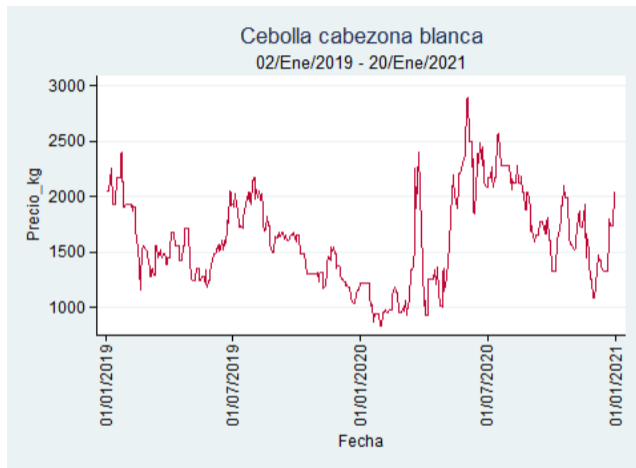

Medellín - Central Mayorista de Antioquia

Nota: se reporta el precio promedio diario del mercado.

Fuente: SIPSA, 2020.