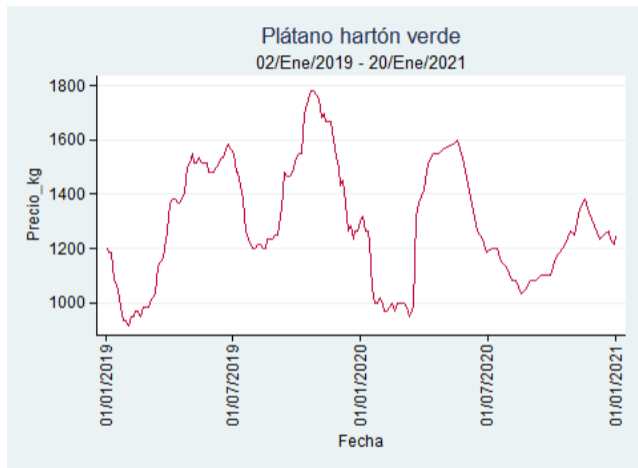

Cali - Santa Helena

Nota: se reporta el precio promedio diario del mercado.

Fuente: SIPSA, 2020.