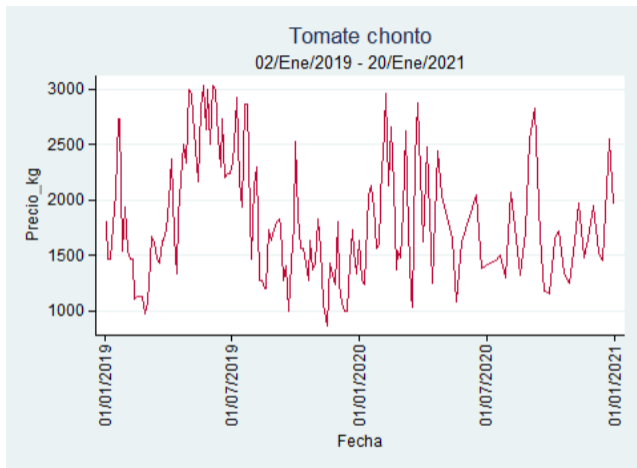

Cali – Santa Helena

Nota: se reporta el precio promedio diario del mercado.

Fuente: SIPSA, 2020.