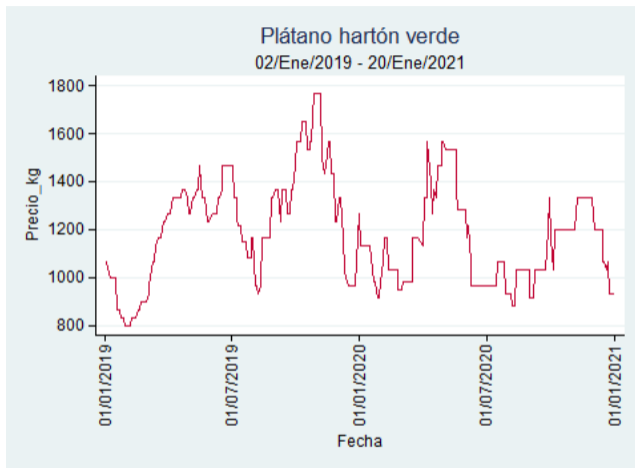

Armenia - Mercar

Nota: se reporta el precio promedio diario del mercado.

Fuente: SIPSA, 2020.