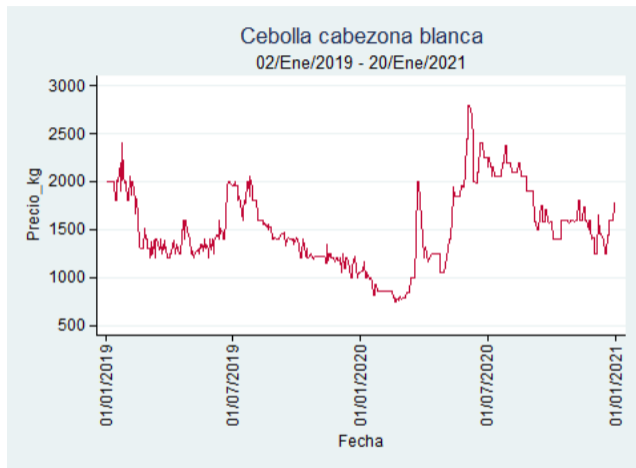

Santa Marta

Nota: se reporta el precio promedio diario del mercado.

Fuente: SIPSA, 2020.