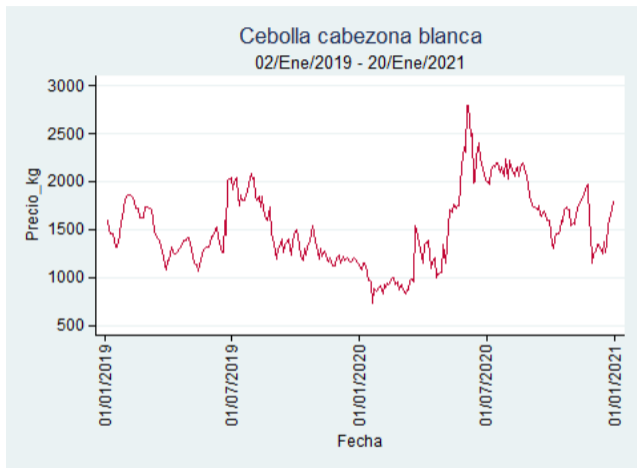

Fuente: SIPSA, 2020.

Bucaramanga - Centroabastos

Nota: se reporta el precio promedio diario del mercado.

Fuente: SIPSA, 2020.

Cartagena - Bazurto

Nota: se reporta el precio promedio diario del mercado.

Fuente: SIPSA, 2020.

Cúcuta - Cenabastos

Nota: se reporta el precio promedio diario del mercado.

Fuente: SIPSA, 2020.

Ibagué - Plaza La 21

Nota: se reporta el precio promedio diario del mercado.

Fuente: SIPSA, 2020.

Manizales - Centro Galerías