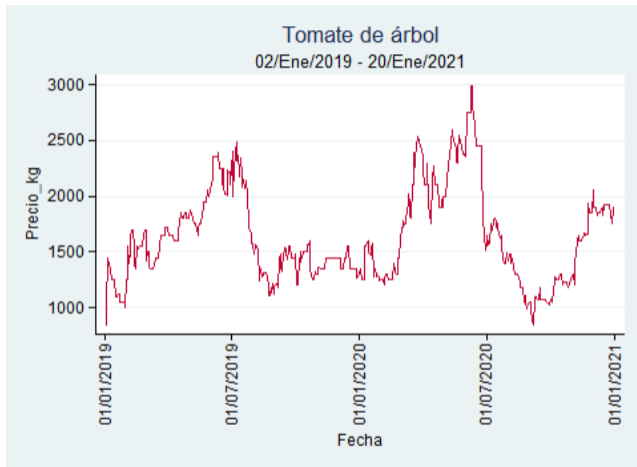

Nota: se reporta el precio promedio diario del mercado.

Fuente: SIPSA, 2020.

Cartagena – Bazurto

Nota: se reporta el precio promedio diario del mercado.

Fuente: SIPSA, 2020.

Cúcuta - Cenabastos

Nota: se reporta el precio promedio diario del mercado.

Fuente: SIPSA, 2020.

Ibagué – Plaza La 21

Nota: se reporta el precio promedio diario del mercado.

Fuente: SIPSA, 2020.

Manizales – Centro Galerías

Nota: se reporta el precio promedio diario del mercado.

Fuente: SIPSA, 2020.

Medellín – Central Mayorista de Antioquia

Nota: se reporta el precio promedio diario del mercado.

Fuente: SIPSA, 2020.

Neiva – Surabastos

Nota: se reporta el precio promedio diario del mercado.

Fuente: SIPSA, 2020.

Pereira – La 41

Nota: se reporta el precio promedio diario del mercado.

Fuente: SIPSA, 2020.

Santa Marta

Nota: se reporta el precio promedio diario del mercado.

Fuente: SIPSA, 2020.

Tunja – Complejo de Servicios del Sur