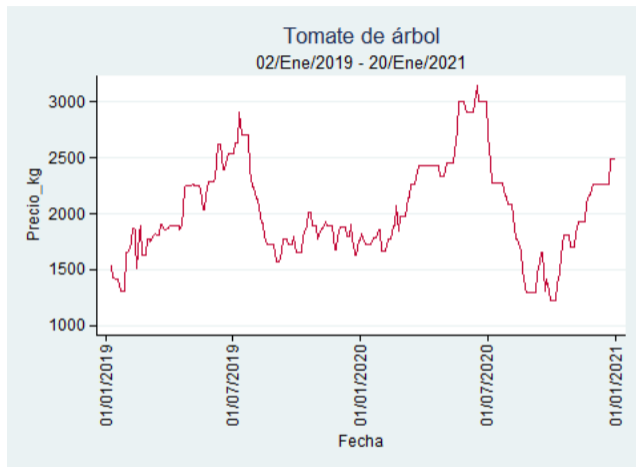

Fuente: SIPSA, 2020.

Cartagena – Bazurto

Nota: se reporta el precio promedio diario del mercado.

Fuente: SIPSA, 2020.

Manizales – Centro Galerías

Nota: se reporta el precio promedio diario del mercado.

Fuente: SIPSA, 2020.

Medellín – Central Mayorista de Antioquia

Nota: se reporta el precio promedio diario del mercado.

Fuente: SIPSA, 2020.

Santa Marta

Nota: se reporta el precio promedio diario del mercado.

Fuente: SIPSA, 2020.

Tunja – Complejo de Servicios del Sur

Nota: se reporta el precio promedio diario del mercado.

Fuente: SIPSA, 2020.

Tomate de Árbol

El futuro
es de todos

Gobierno
de Colombia

Armenia - Mercar

Nota: se reporta el precio promedio diario del mercado.

Fuente: SIPSA, 2020.

Barranquilla - Barranquillita

Nota: se reporta el precio promedio diario del mercado.

Fuente: SIPSA, 2020.

Bogotá - Corabastos

Nota: se reporta el precio promedio diario del mercado.

Fuente: SIPSA, 2020.