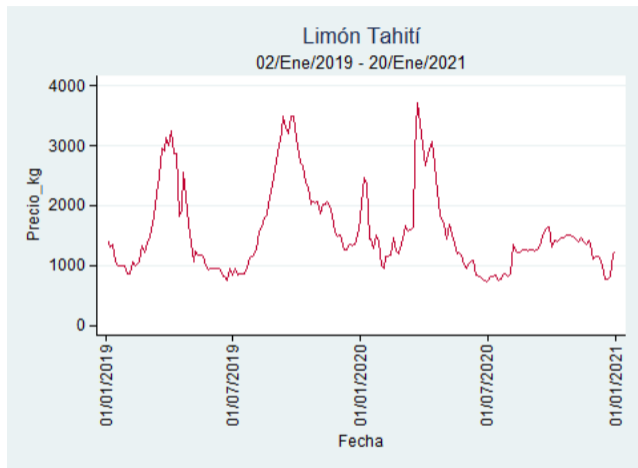

Fuente: SIPSA, 2020.

Barranquilla - Barranquillita

Nota: se reporta el precio promedio diario del mercado.

Fuente: SIPSA, 2020.

Bogotá - Corabastos

Nota: se reporta el precio promedio diario del mercado.

Fuente: SIPSA, 2020.

Bucaramanga - Centroabastos

Nota: se reporta el precio promedio diario del mercado.

Fuente: SIPSA, 2020.

Cali - Cavasa

Nota: se reporta el precio promedio diario del mercado.

Fuente: SIPSA, 2020.

Cali - Santa Helena

Nota: se reporta el precio promedio diario del mercado.

Fuente: SIPSA, 2020.

Cartagena - Bazurto

Nota: se reporta el precio promedio diario del mercado.

Fuente: SIPSA, 2020.

Cúcuta - Cenabastos

Nota: se reporta el precio promedio diario del mercado.

Fuente: SIPSA, 2020.

Ibagué - Plaza La 21

Nota: se reporta el precio promedio diario del mercado.

Fuente: SIPSA, 2020.

Manizales - Centro Galerías

Nota: se reporta el precio promedio diario del mercado.

Fuente: SIPSA, 2020.