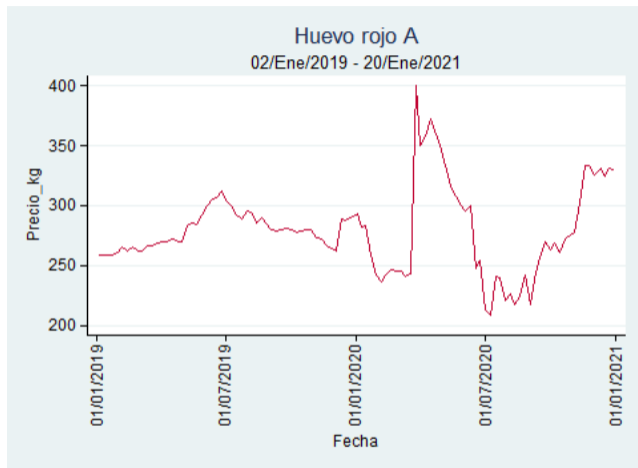

Nota: se reporta el precio promedio diario del mercado.

Fuente: SIPSA, 2020.

Cúcuta - Cenabastos

Nota: se reporta el precio promedio diario del mercado.

Fuente: SIPSA, 2020.

Ibagué - Plaza La 21

Nota: se reporta el precio promedio diario del mercado.