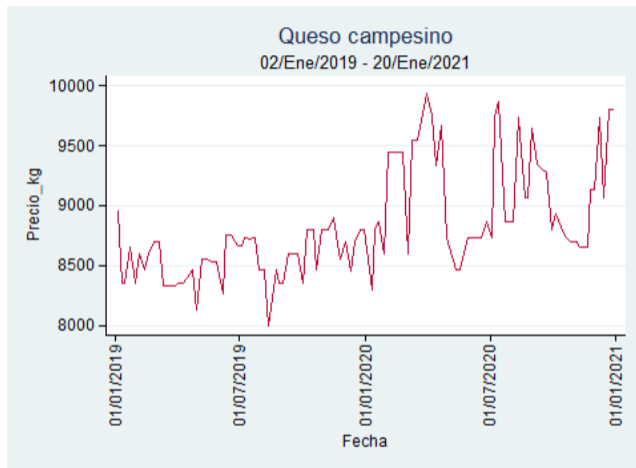

Cúcuta - Cenabastos

Nota: se reporta el precio promedio diario del mercado.

Fuente: SIPSA, 2020.

Ibagué – Plaza La 21

Nota: se reporta el precio promedio diario del mercado.

Fuente: SIPSA, 2020.

Manizales – Centro Galerías