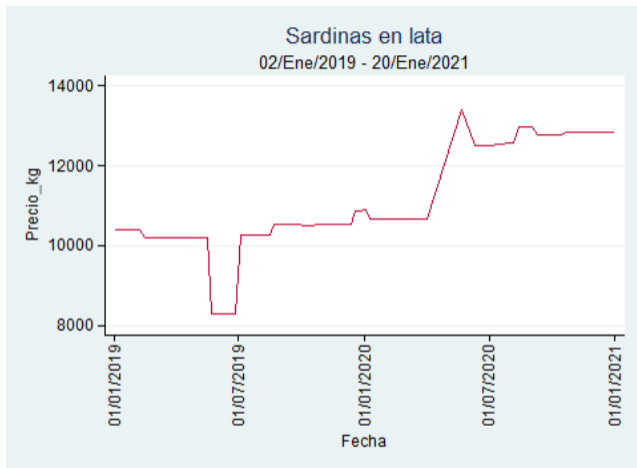

Cúcuta - Cenabastos

Nota: se reporta el precio promedio diario del mercado.

Fuente: SIPSA, 2020.

Manizales – Centro Galerías

Nota: se reporta el precio promedio diario del mercado.

Fuente: SIPSA, 2020.

Medellín – Central Mayorista de Antioquia