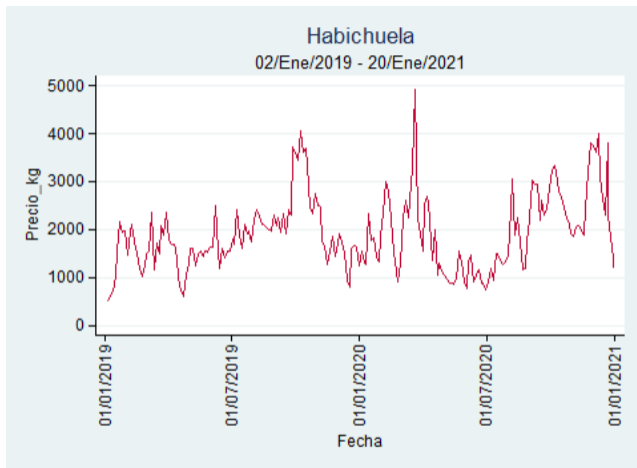

Cúcuta - Cenabastos

Nota: se reporta el precio promedio diario del mercado.

Fuente: SIPSA, 2020.

Ibagué - Plaza La 21

Nota: se reporta el precio promedio diario del mercado.

Fuente: SIPSA, 2020.

Manizales - Centro Galerías