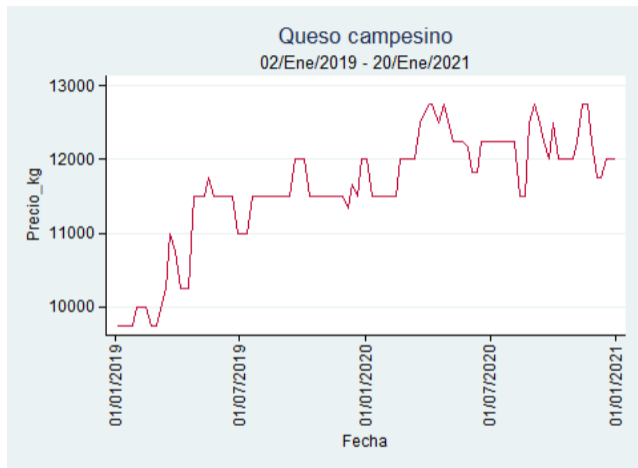

Cúcuta - Cenabastos

Nota: se reporta el precio promedio diario del mercado.

Fuente: SIPSA, 2020.

Ibagué – Plaza La 21

Nota: se reporta el precio promedio diario del mercado.

Fuente: SIPSA, 2020.

Manizales – Centro Galerías