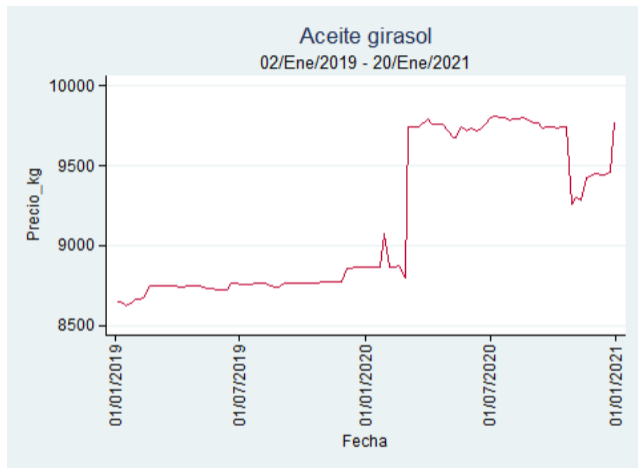

Barranquilla - Barranquillita

Nota: se reporta el precio promedio diario del mercado.

Fuente: SIPSA, 2020.