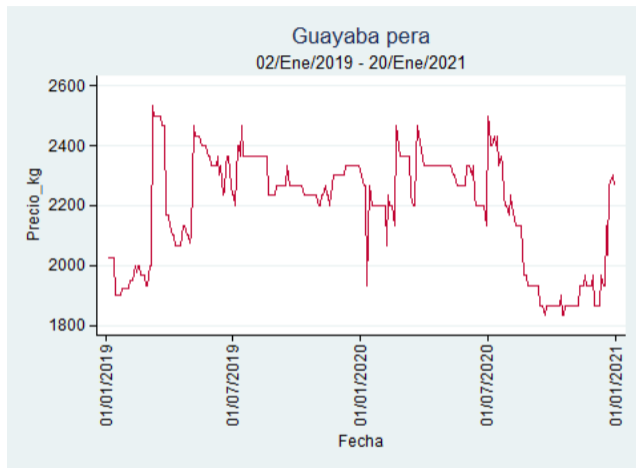

El futuro
es de todos

Gobierno
de Colombia

Armenia - Mercar

Nota: se reporta el precio promedio diario del mercado.

Fuente: SIPSA, 2020.

Barranquilla - Barranquillita

Nota: se reporta el precio promedio diario del mercado.

Fuente: SIPSA, 2020.

Bogotá - Corabastos

Nota: se reporta el precio promedio diario del mercado.

Fuente: SIPSA, 2020.

Bucaramanga - Centroabastos

Nota: se reporta el precio promedio diario del mercado.

Fuente: SIPSA, 2020.