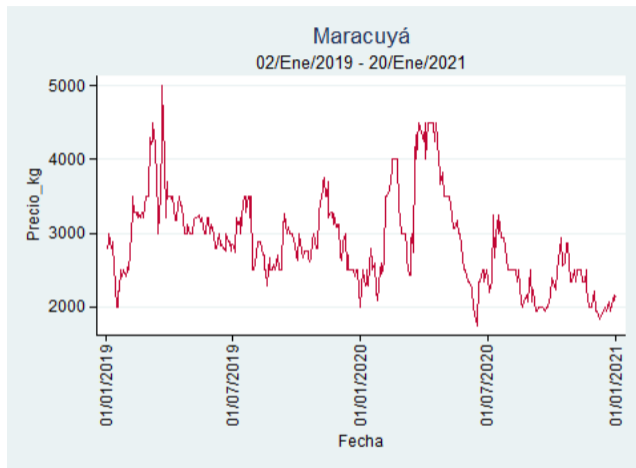

Fuente: SIPSA, 2020.

Bucaramanga - Centroabastos

Nota: se reporta el precio promedio diario del mercado.

Fuente: SIPSA, 2020.

Cali - Cavasa

Nota: se reporta el precio promedio diario del mercado.

Fuente: SIPSA, 2020.

Cali - Santa Helena

Nota: se reporta el precio promedio diario del mercado.

Fuente: SIPSA, 2020.

Cúcuta - Cenabastos

Nota: se reporta el precio promedio diario del mercado.

Fuente: SIPSA, 2020.

Ibagué - Plaza La 21

Nota: se reporta el precio promedio diario del mercado.

Fuente: SIPSA, 2020.

Manizales - Centro Galerías

Nota: se reporta el precio promedio diario del mercado.

Fuente: SIPSA, 2020.

Pereira - La 41

Nota: se reporta el precio promedio diario del mercado.