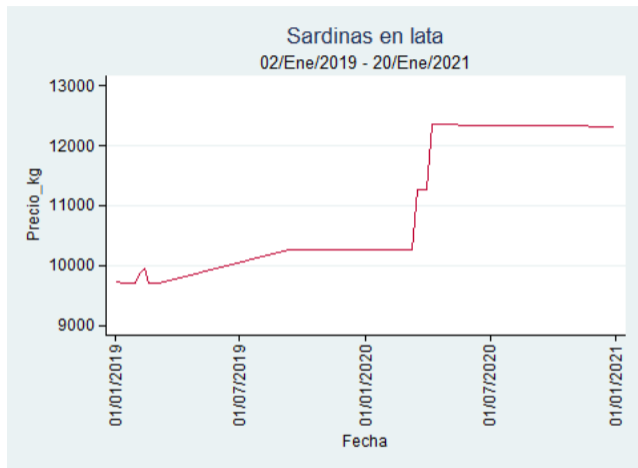

Fuente: SIPSA, 2020.

Santa Marta

Nota: se reporta el precio promedio diario del mercado.

Fuente: SIPSA, 2020.

Sardinas en Lata

El futuro
es de todos

Gobierno
de Colombia

Armenia - Mercar