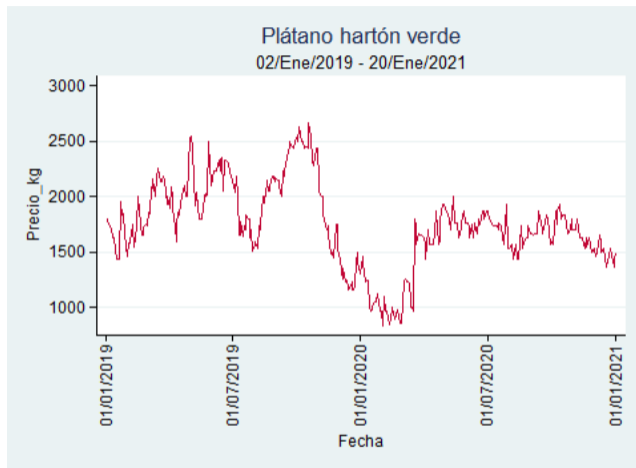

Nota: se reporta el precio promedio diario del mercado.

Fuente: SIPSA, 2020.

Cali - Santa Helena

Nota: se reporta el precio promedio diario del mercado.

Fuente: SIPSA, 2020.

Cartagena - Bazurto

Nota: se reporta el precio promedio diario del mercado.

Fuente: SIPSA, 2020.

Cúcuta - Cenabastos

Nota: se reporta el precio promedio diario del mercado.

Fuente: SIPSA, 2020.

Ibagué - Plaza La 21

Nota: se reporta el precio promedio diario del mercado.

Fuente: SIPSA, 2020.