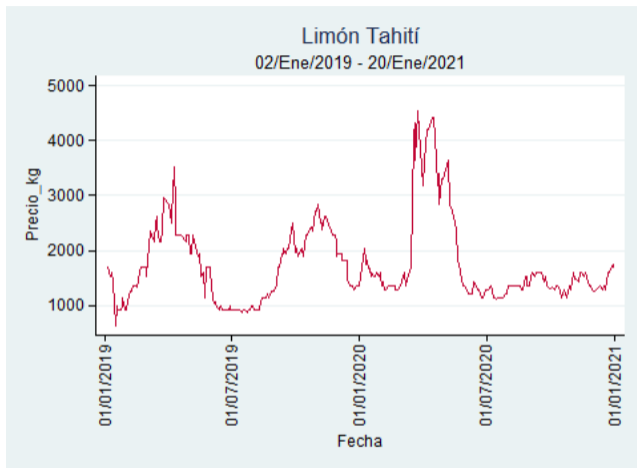

Fuente: SIPSA, 2020.

Barranquilla - Barranquillita

Nota: se reporta el precio promedio diario del mercado.

Fuente: SIPSA, 2020.

Bogotá - Corabastos

Nota: se reporta el precio promedio diario del mercado.

Fuente: SIPSA, 2020.

Bucaramanga - Centroabastos

Nota: se reporta el precio promedio diario del mercado.

Fuente: SIPSA, 2020.

Cali - Cavasa

Nota: se reporta el precio promedio diario del mercado.

Fuente: SIPSA, 2020.

Cali - Santa Helena

Nota: se reporta el precio promedio diario del mercado.

Fuente: SIPSA, 2020.

Cartagena - Bazurto

Nota: se reporta el precio promedio diario del mercado.

Fuente: SIPSA, 2020.

Cúcuta - Cenabastos

Nota: se reporta el precio promedio diario del mercado.

Fuente: SIPSA, 2020.

Ibagué - Plaza La 21

Nota: se reporta el precio promedio diario del mercado.

Fuente: SIPSA, 2020.

Manizales - Centro Galerías

Nota: se reporta el precio promedio diario del mercado.

Fuente: SIPSA, 2020.