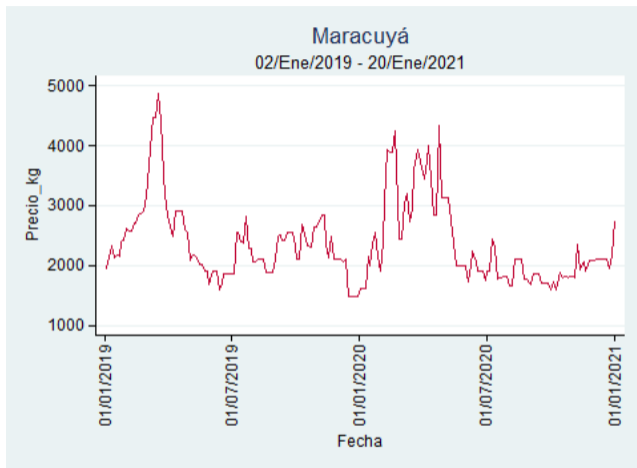

Fuente: SIPSA, 2020.

Bucaramanga - Centroabastos

Nota: se reporta el precio promedio diario del mercado.

Fuente: SIPSA, 2020.

Cali - Cavasa

Nota: se reporta el precio promedio diario del mercado.

Fuente: SIPSA, 2020.

Cali - Santa Helena

Nota: se reporta el precio promedio diario del mercado.

Fuente: SIPSA, 2020.

Cúcuta - Cenabastos

Nota: se reporta el precio promedio diario del mercado.

Fuente: SIPSA, 2020.

Ibagué - Plaza La 21

Nota: se reporta el precio promedio diario del mercado.

Fuente: SIPSA, 2020.

Manizales - Centro Galerías

Nota: se reporta el precio promedio diario del mercado.

Fuente: SIPSA, 2020.

Pereira - La 41

Nota: se reporta el precio promedio diario del mercado.