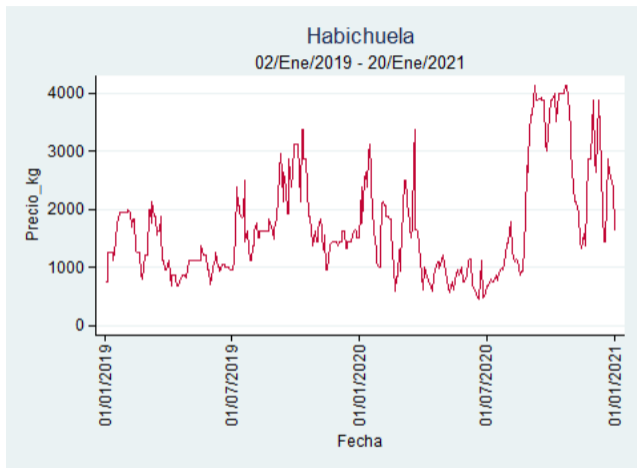

Bucaramanga - Centroabastos

Nota: se reporta el precio promedio diario del mercado.

Fuente: SIPSA, 2020.