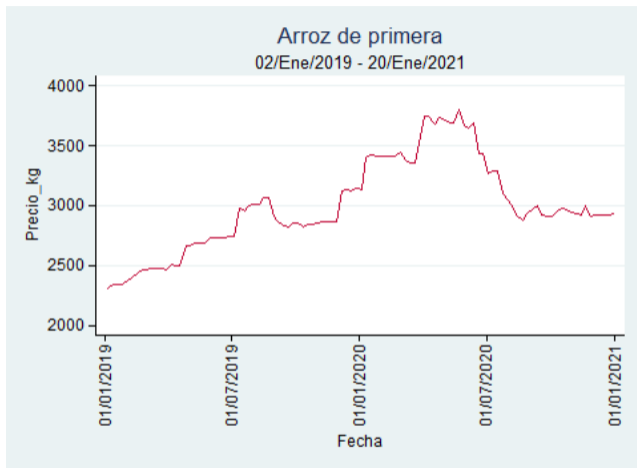

Cartagena - Bazurto

Nota: se reporta el precio promedio diario del mercado.

Fuente: SIPSA, 2020.

Cúcuta - Cenabastos

Nota: se reporta el precio promedio diario del mercado.

Fuente: SIPSA, 2020.

Manizales - Centro Galerías