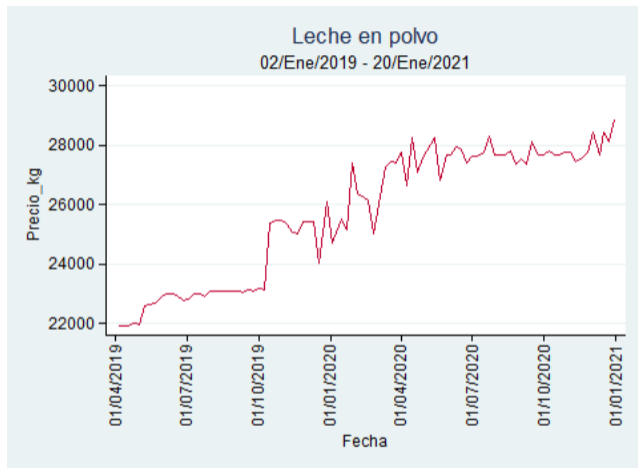

Nota: se reporta el precio promedio diario del mercado.

Fuente: SIPSA, 2020.

Ibagué – Plaza La 21

Nota: se reporta el precio promedio diario del mercado.

Fuente: SIPSA, 2020.

Medellín – Centro Mayorista de Antioquia