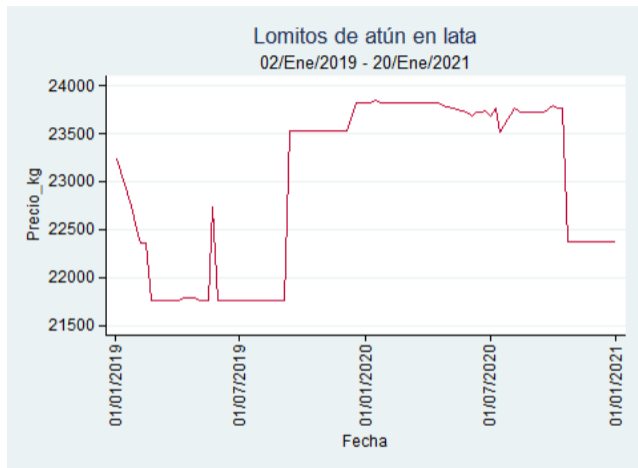

Santa Marta

Nota: se reporta el precio promedio diario del mercado.

Fuente: SIPSA, 2020.