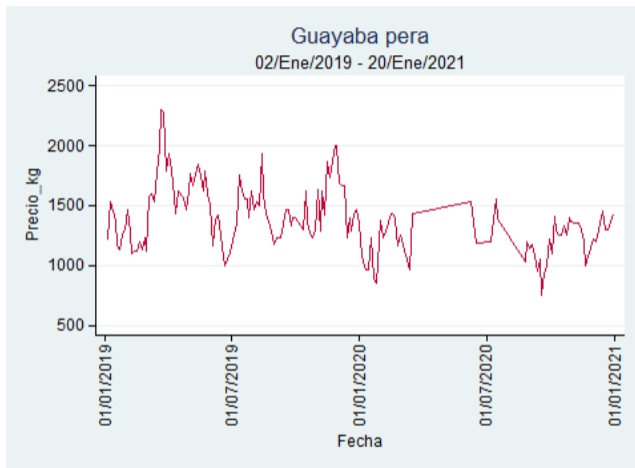

Cali - Cavasa

Nota: se reporta el precio promedio diario del mercado.

Fuente: SIPSA, 2020.

Cali - Santa Helena

Nota: se reporta el precio promedio diario del mercado.

Fuente: SIPSA, 2020.

Cartagena - Bazurto

Nota: se reporta el precio promedio diario del mercado.

Fuente: SIPSA, 2020.

Cúcuta - Cenabastos

Nota: se reporta el precio promedio diario del mercado.

Fuente: SIPSA, 2020.

Ibagué - Plaza La 21

Nota: se reporta el precio promedio diario del mercado.

Fuente: SIPSA, 2020.

Manizales - Centro Galerías

Nota: se reporta el precio promedio diario del mercado.

Fuente: SIPSA, 2020.

Medellín - Central Mayorista de Antioquia

Nota: se reporta el precio promedio diario del mercado.