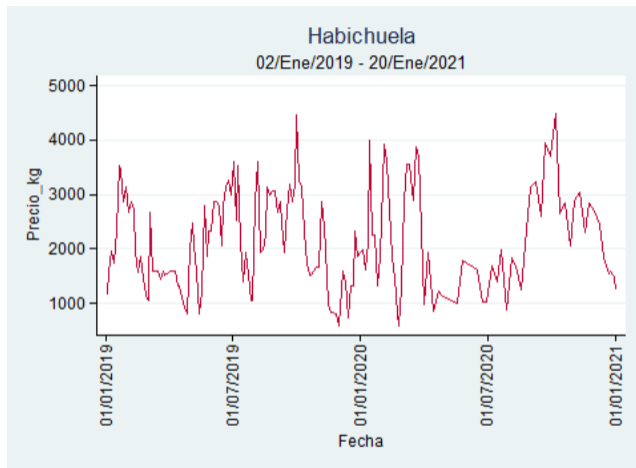

Cali - Santa Helena

Nota: se reporta el precio promedio diario del mercado.

Fuente: SIPSA, 2020.