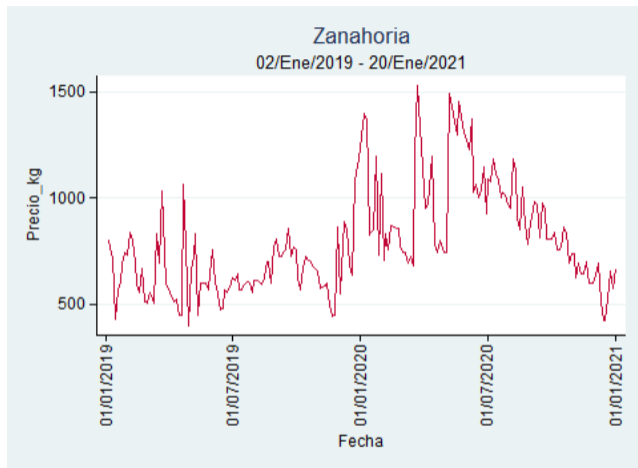

Cali – Cavasa

Nota: se reporta el precio promedio diario del mercado.

Fuente: SIPSA, 2020.