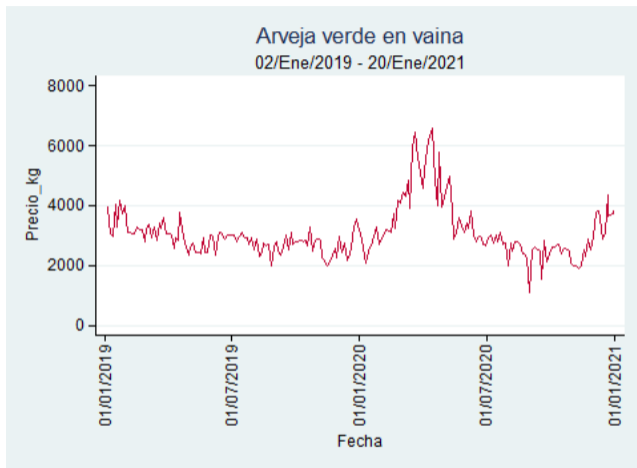

Bucaramanga - Centroabastos

Nota: se reporta el precio promedio diario del mercado.

Fuente: SIPSA, 2020.

Cúcuta - Cenabastos

Nota: se reporta el precio promedio diario del mercado.

Fuente: SIPSA, 2020.

Ibagué - Plaza La 21

Nota: se reporta el precio promedio diario del mercado.

Fuente: SIPSA, 2020.

Manizales - Centro Galerías

Nota: se reporta el precio promedio diario del mercado.

Fuente: SIPSA, 2020.

Medellín - Central Mayorista de Antioquia