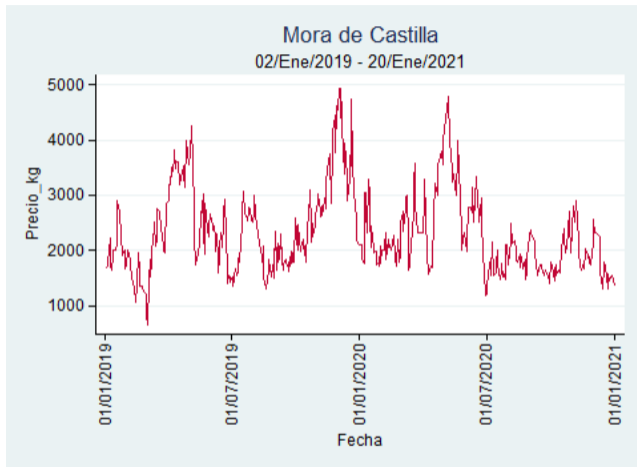

Cali - Santa Helena

Nota: se reporta el precio promedio diario del mercado.

Fuente: SIPSA, 2020.

Cartagena - Bazurto

Nota: se reporta el precio promedio diario del mercado.

Fuente: SIPSA, 2020.

Cúcuta - Cenabastos

Nota: se reporta el precio promedio diario del mercado.

Fuente: SIPSA, 2020.

Ibagué - Plaza La 21

Nota: se reporta el precio promedio diario del mercado.

Fuente: SIPSA, 2020.

Manizales - Centro Galerías

Nota: se reporta el precio promedio diario del mercado.

Fuente: SIPSA, 2020.

Medellín - Central Mayorista de Antioquia

Nota: se reporta el precio promedio diario del mercado.

Fuente: SIPSA, 2020.

Neiva - Surabastos

Nota: se reporta el precio promedio diario del mercado.

Fuente: SIPSA, 2020.

Pereira - La 41

Nota: se reporta el precio promedio diario del mercado.

Fuente: SIPSA, 2020.

Santa Marta

Nota: se reporta el precio promedio diario del mercado.

Fuente: SIPSA, 2020.

Tunja - Complejo de Servicios del Sur