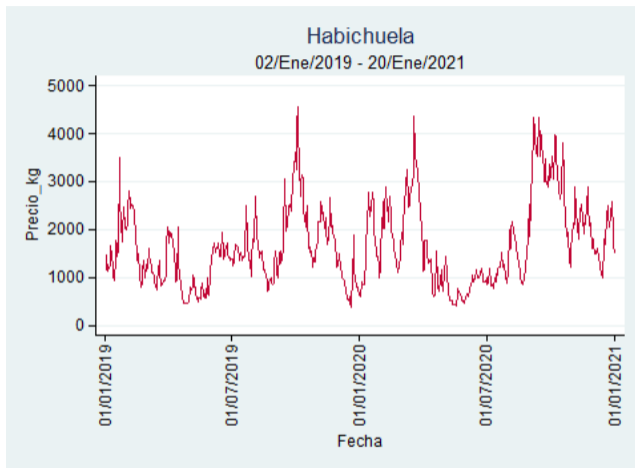

Medellín - Central Mayorista de Antioquia

Nota: se reporta el precio promedio diario del mercado.

Fuente: SIPSA, 2020.