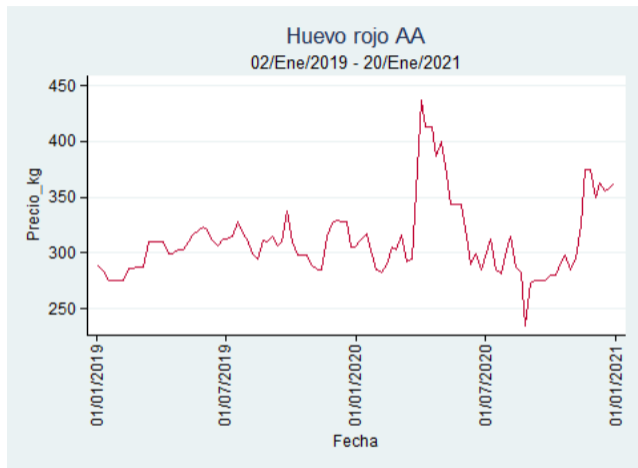

Ibagué – Plaza La 21

Nota: se reporta el precio promedio diario del mercado.

Fuente: SIPSA, 2020.

Medellín – Centro Mayorista de Antioquia

Nota: se reporta el precio promedio diario del mercado.

Fuente: SIPSA, 2020.