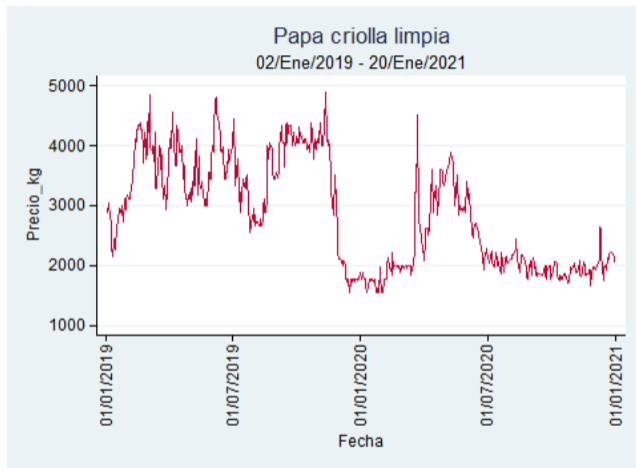

Nota: se reporta el precio promedio diario del mercado.

Fuente: SIPSA, 2020.

Tubérculos, Raíces y Plátanos

El futuro
es de todos

Gobierno
de Colombia

Papa Criolla Limpia

El futuro
es de todos

Gobierno
de Colombia

Armenia - Mercar

Nota: se reporta el precio promedio diario del mercado.

Fuente: SIPSA, 2020.

Bogotá - Corabastos

Nota: se reporta el precio promedio diario del mercado.

Fuente: SIPSA, 2020.

Bucaramanga - Centroabastos

Nota: se reporta el precio promedio diario del mercado.

Fuente: SIPSA, 2020.

Cali – Cavasa

Nota: se reporta el precio promedio diario del mercado.

Fuente: SIPSA, 2020.

Cali – Santa Helena

Nota: se reporta el precio promedio diario del mercado.

Fuente: SIPSA, 2020.

Cartagena – Bazurto

Nota: se reporta el precio promedio diario del mercado.

Fuente: SIPSA, 2020.

Cúcuta - Cenabastos

Nota: se reporta el precio promedio diario del mercado.

Fuente: SIPSA, 2020.