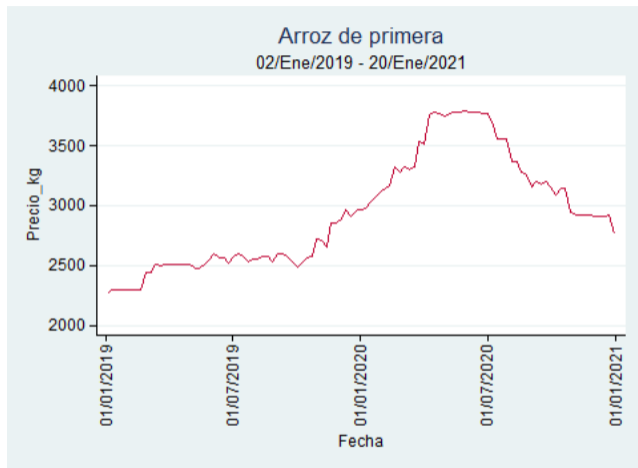

Cartagena - Bazurto

Nota: se reporta el precio promedio diario del mercado.

Fuente: SIPSA, 2020.

Cúcuta - Cenabastos

Nota: se reporta el precio promedio diario del mercado.

Fuente: SIPSA, 2020.

Manizales - Centro Galerías