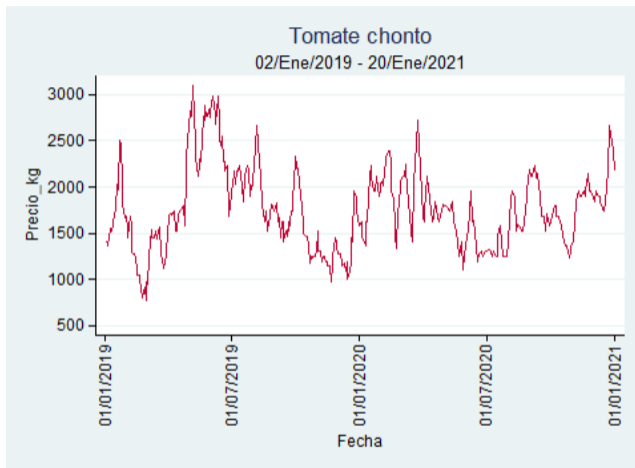

Neiva – Surabastos

Nota: se reporta el precio promedio diario del mercado.

Fuente: SIPSA, 2020.