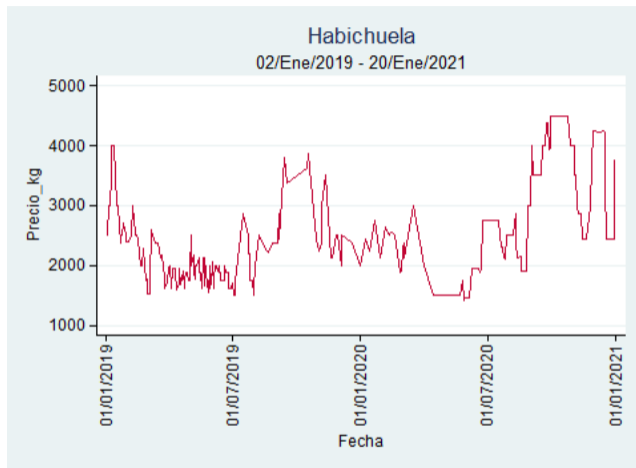

Santa Marta

Nota: se reporta el precio promedio diario del mercado.

Fuente: SIPSA, 2020.