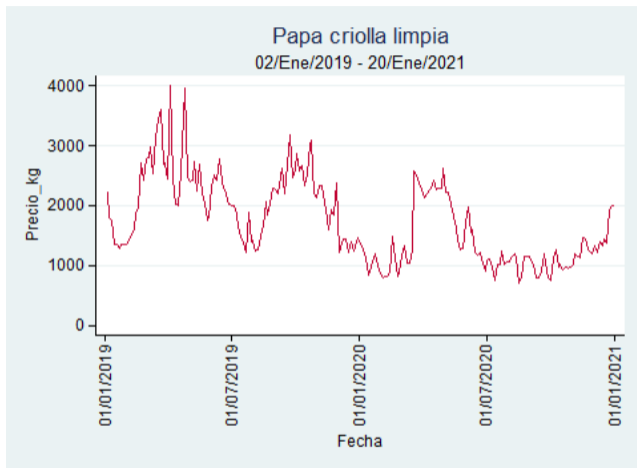

Nota: se reporta el precio promedio diario del mercado.

Fuente: SIPSA, 2020.

Tubérculos, Raíces y Plátanos

El futuro
es de todos

Gobierno
de Colombia

Papa Criolla Limpia

El futuro
es de todos

Gobierno
de Colombia

Armenia - Mercar

Nota: se reporta el precio promedio diario del mercado.

Fuente: SIPSA, 2020.

Bogotá - Corabastos

Nota: se reporta el precio promedio diario del mercado.

Fuente: SIPSA, 2020.

Bucaramanga - Centroabastos

Nota: se reporta el precio promedio diario del mercado.

Fuente: SIPSA, 2020.

Cali – Cavasa

Nota: se reporta el precio promedio diario del mercado.

Fuente: SIPSA, 2020.

Cali – Santa Helena

Nota: se reporta el precio promedio diario del mercado.

Fuente: SIPSA, 2020.

Cartagena – Bazurto

Nota: se reporta el precio promedio diario del mercado.

Fuente: SIPSA, 2020.

Cúcuta - Cenabastos

Nota: se reporta el precio promedio diario del mercado.

Fuente: SIPSA, 2020.