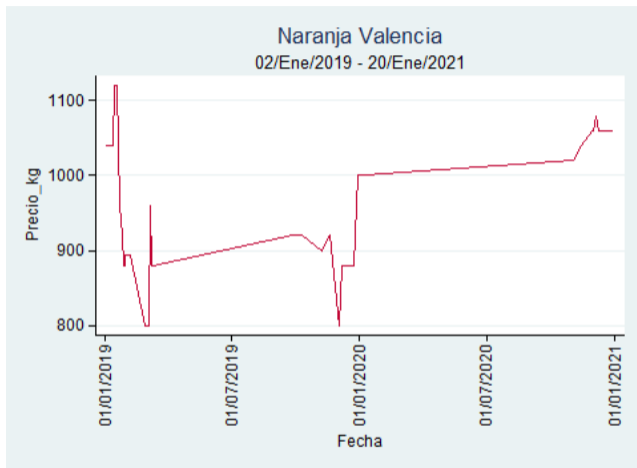

Fuente: SIPSA, 2020.

Cartagena – Bazurto

Nota: se reporta el precio promedio diario del mercado.

Fuente: SIPSA, 2020.

Manizales – Centro Galerías

Nota: se reporta el precio promedio diario del mercado.

Fuente: SIPSA, 2020.

Medellín – Central Mayorista de Antioquia

Nota: se reporta el precio promedio diario del mercado.

Fuente: SIPSA, 2020.

Santa Marta

Nota: se reporta el precio promedio diario del mercado.

Fuente: SIPSA, 2020.

Tunja – Complejo de Servicios del Sur

Nota: se reporta el precio promedio diario del mercado.

Fuente: SIPSA, 2020.

Tomate de Árbol

El futuro
es de todos

Gobierno
de Colombia

Armenia - Mercar

Nota: se reporta el precio promedio diario del mercado.

Fuente: SIPSA, 2020.

Barranquilla - Barranquillita

Nota: se reporta el precio promedio diario del mercado.

Fuente: SIPSA, 2020.

Bogotá - Corabastos

Nota: se reporta el precio promedio diario del mercado.

Fuente: SIPSA, 2020.