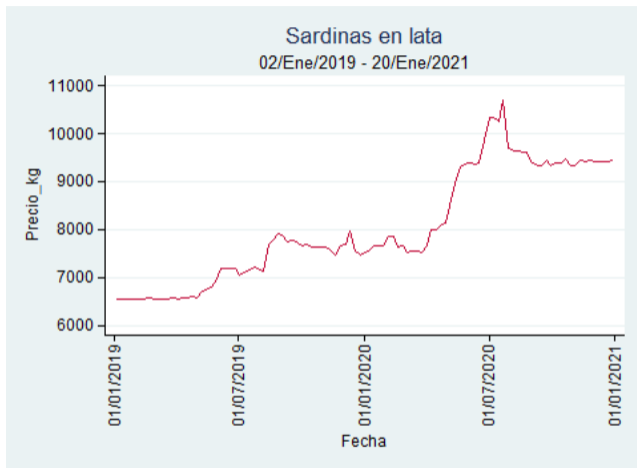

Cartagena – Bazurto

Nota: se reporta el precio promedio diario del mercado.

Fuente: SIPSA, 2020.