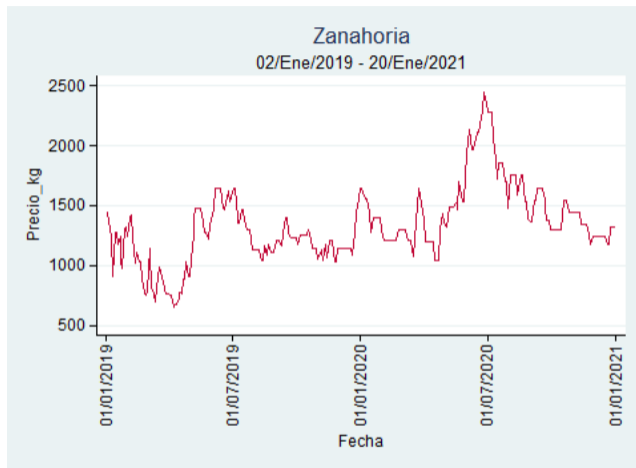

Nota: se reporta el precio promedio diario del mercado.

Fuente: SIPSA, 2020.

Zanahoria

El futuro
es de todos

Gobierno
de Colombia

Armenia - Mercar

Nota: se reporta el precio promedio diario del mercado.

Fuente: SIPSA, 2020.