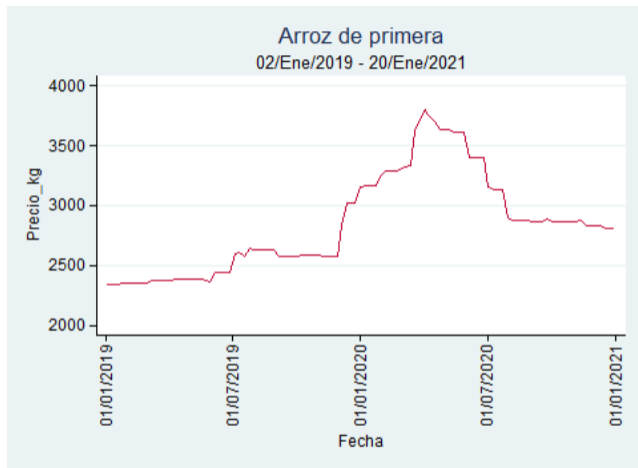

Medellín - Central Mayorista de Antioquia

Nota: se reporta el precio promedio diario del mercado.

Fuente: SIPSA, 2020.