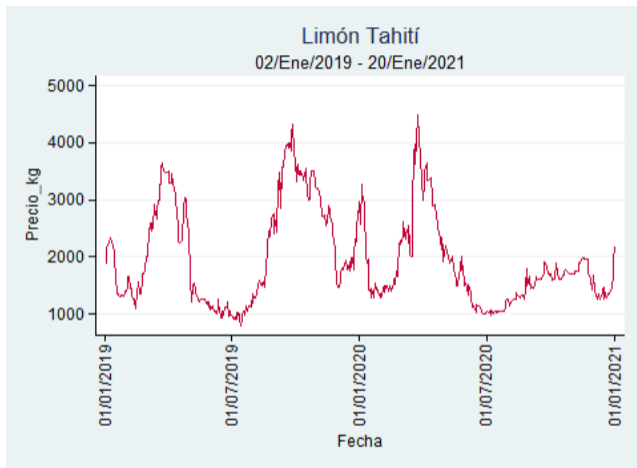

Medellín - Central Mayorista de Antioquia

Nota: se reporta el precio promedio diario del mercado.

Fuente: SIPSA, 2020.