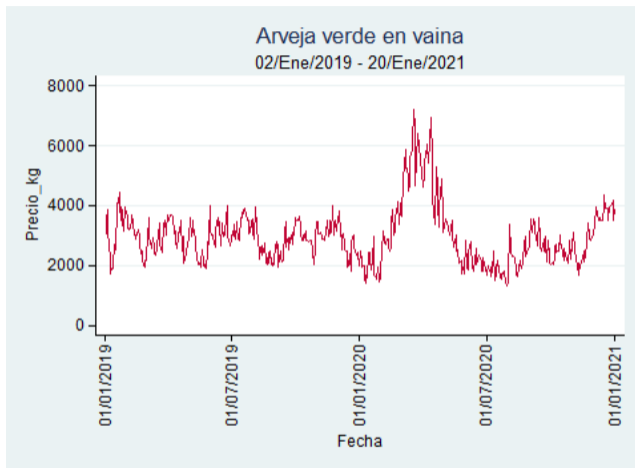

Bucaramanga - Centroabastos

Nota: se reporta el precio promedio diario del mercado.

Fuente: SIPSA, 2020.

Cúcuta - Cenabastos

Nota: se reporta el precio promedio diario del mercado.

Fuente: SIPSA, 2020.

Ibagué - Plaza La 21

Nota: se reporta el precio promedio diario del mercado.

Fuente: SIPSA, 2020.

Manizales - Centro Galerías

Nota: se reporta el precio promedio diario del mercado.

Fuente: SIPSA, 2020.

Medellín - Central Mayorista de Antioquia