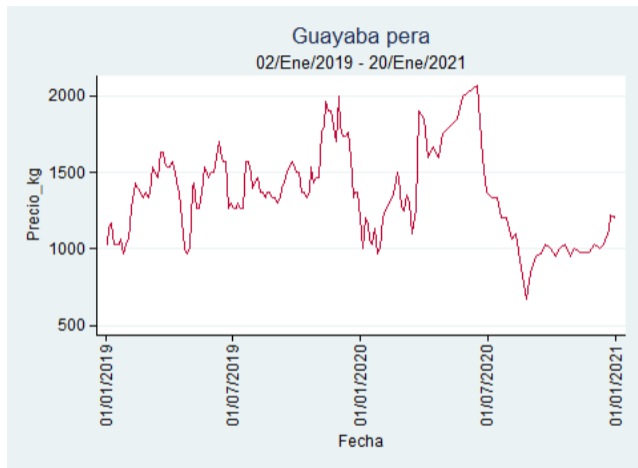

Fuente: SIPSA, 2020.

Bogotá - Corabastos

Nota: se reporta el precio promedio diario del mercado.

Fuente: SIPSA, 2020.

Bucaramanga - Centroabastos

Nota: se reporta el precio promedio diario del mercado.

Fuente: SIPSA, 2020.

Cali - Cavasa

Nota: se reporta el precio promedio diario del mercado.

Fuente: SIPSA, 2020.

Cali - Santa Helena

Nota: se reporta el precio promedio diario del mercado.

Fuente: SIPSA, 2020.

Cartagena - Bazurto

Nota: se reporta el precio promedio diario del mercado.

Fuente: SIPSA, 2020.

Cúcuta - Cenabastos

Nota: se reporta el precio promedio diario del mercado.

Fuente: SIPSA, 2020.

Ibagué - Plaza La 21

Nota: se reporta el precio promedio diario del mercado.

Fuente: SIPSA, 2020.

Manizales - Centro Galerías

Nota: se reporta el precio promedio diario del mercado.

Fuente: SIPSA, 2020.

Medellín - Central Mayorista de Antioquia

Nota: se reporta el precio promedio diario del mercado.