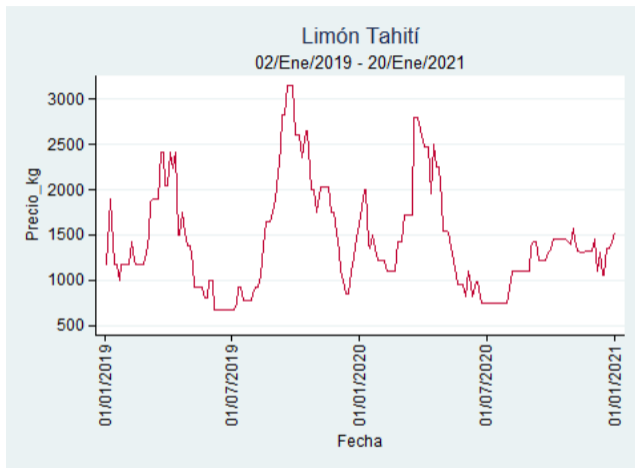

Nota: se reporta el precio promedio diario del mercado.

Fuente: SIPSA, 2020.

Cartagena - Bazurto

Nota: se reporta el precio promedio diario del mercado.

Fuente: SIPSA, 2020.

Cúcuta - Cenabastos

Nota: se reporta el precio promedio diario del mercado.

Fuente: SIPSA, 2020.

Ibagué - Plaza La 21

Nota: se reporta el precio promedio diario del mercado.

Fuente: SIPSA, 2020.

Manizales - Centro Galerías

Nota: se reporta el precio promedio diario del mercado.

Fuente: SIPSA, 2020.

Pereira - La 41

Nota: se reporta el precio promedio diario del mercado.

Fuente: SIPSA, 2020.

Tunja - Complejo de Servicios del Sur

Nota: se reporta el precio promedio diario del mercado.

Fuente: SIPSA, 2020.