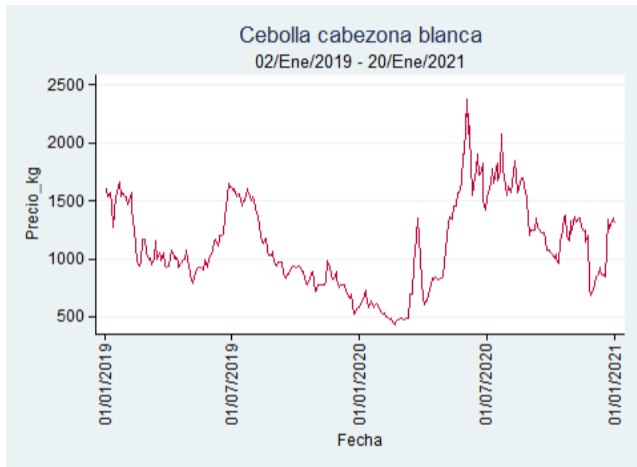

Cúcuta - Cenabastos

Nota: se reporta el precio promedio diario del mercado.

Fuente: SIPSA, 2020.

Ibagué - Plaza La 21

Nota: se reporta el precio promedio diario del mercado.

Fuente: SIPSA, 2020.

Manizales - Centro Galerías

Nota: se reporta el precio promedio diario del mercado.

Fuente: SIPSA, 2020.

Santa Marta

Nota: se reporta el precio promedio diario del mercado.

Fuente: SIPSA, 2020.

Tunja - Complejo de Servicios del Sur

Nota: se reporta el precio promedio diario del mercado.

Fuente: SIPSA, 2020.

Cebolla Junca

El futuro
es de todos

Gobierno
de Colombia

Armenia - Mercar

Nota: se reporta el precio promedio diario del mercado.

Fuente: SIPSA, 2020.

Bucaramanga - Centroabastos