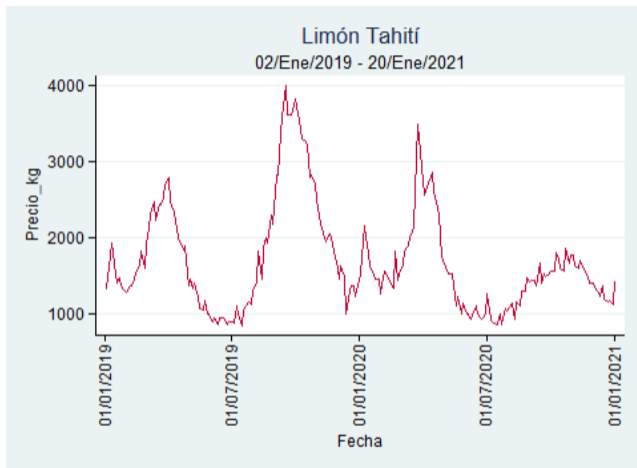

Nota: se reporta el precio promedio diario del mercado.

Fuente: SIPSA, 2020.

Cartagena - Bazurto

Nota: se reporta el precio promedio diario del mercado.

Fuente: SIPSA, 2020.

Cúcuta - Cenabastos

Nota: se reporta el precio promedio diario del mercado.

Fuente: SIPSA, 2020.

Ibagué - Plaza La 21

Nota: se reporta el precio promedio diario del mercado.

Fuente: SIPSA, 2020.

Manizales - Centro Galerías

Nota: se reporta el precio promedio diario del mercado.

Fuente: SIPSA, 2020.

Medellín - Central Mayorista de Antioquia

Nota: se reporta el precio promedio diario del mercado.

Fuente: SIPSA, 2020.

Neiva - Surabastos

Nota: se reporta el precio promedio diario del mercado.

Fuente: SIPSA, 2020.

Pereira - La 41

Nota: se reporta el precio promedio diario del mercado.

Fuente: SIPSA, 2020.

Tunja - Complejo de Servicios del Sur

Nota: se reporta el precio promedio diario del mercado.

Fuente: SIPSA, 2020.