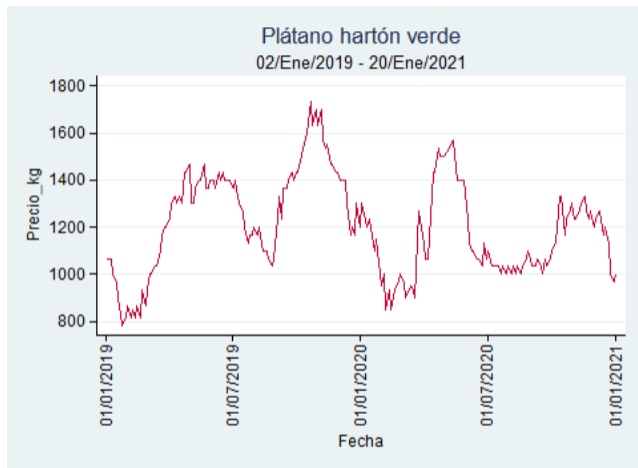

Fuente: SIPSA, 2020.

Cúcuta - Cenabastos

Nota: se reporta el precio promedio diario del mercado.

Fuente: SIPSA, 2020.

Ibagué - Plaza La 21

Nota: se reporta el precio promedio diario del mercado.

Fuente: SIPSA, 2020.

Pereira - La 41

Nota: se reporta el precio promedio diario del mercado.

Fuente: SIPSA, 2020.

Tunja - Complejo de Servicios del Sur

Nota: se reporta el precio promedio diario del mercado.

Fuente: SIPSA, 2020.