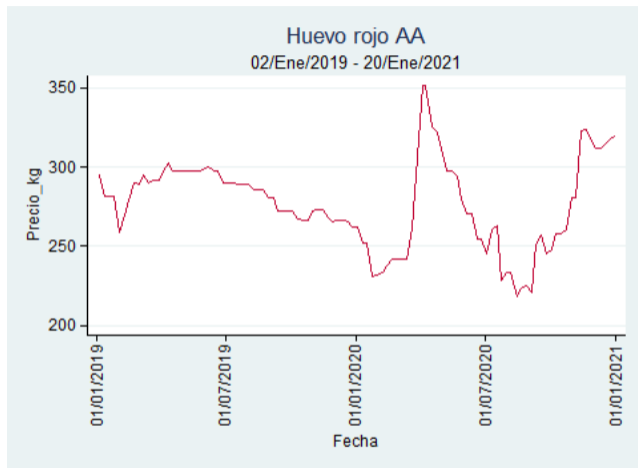

Cúcuta - Cenabastos

Nota: se reporta el precio promedio diario del mercado.

Fuente: SIPSA, 2020.