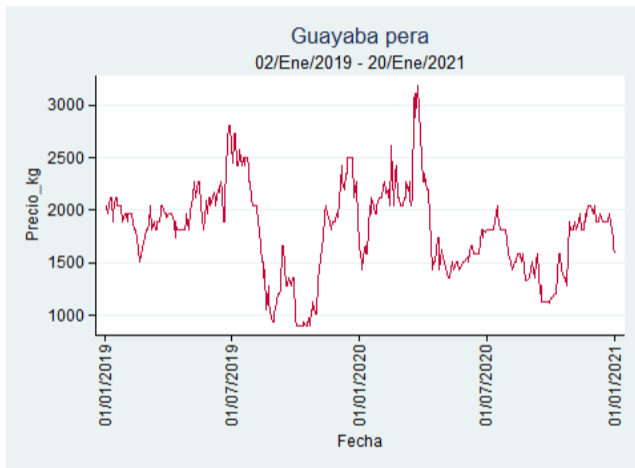

Fuente: SIPSA, 2020.

Bogotá - Corabastos

Nota: se reporta el precio promedio diario del mercado.

Fuente: SIPSA, 2020.

Bucaramanga - Centroabastos

Nota: se reporta el precio promedio diario del mercado.

Fuente: SIPSA, 2020.

Cali - Cavasa

Nota: se reporta el precio promedio diario del mercado.

Fuente: SIPSA, 2020.

Cali - Santa Helena

Nota: se reporta el precio promedio diario del mercado.

Fuente: SIPSA, 2020.

Cartagena - Bazurto

Nota: se reporta el precio promedio diario del mercado.

Fuente: SIPSA, 2020.

Cúcuta - Cenabastos

Nota: se reporta el precio promedio diario del mercado.

Fuente: SIPSA, 2020.

Ibagué - Plaza La 21

Nota: se reporta el precio promedio diario del mercado.

Fuente: SIPSA, 2020.

Manizales - Centro Galerías

Nota: se reporta el precio promedio diario del mercado.

Fuente: SIPSA, 2020.

Medellín - Central Mayorista de Antioquia

Nota: se reporta el precio promedio diario del mercado.