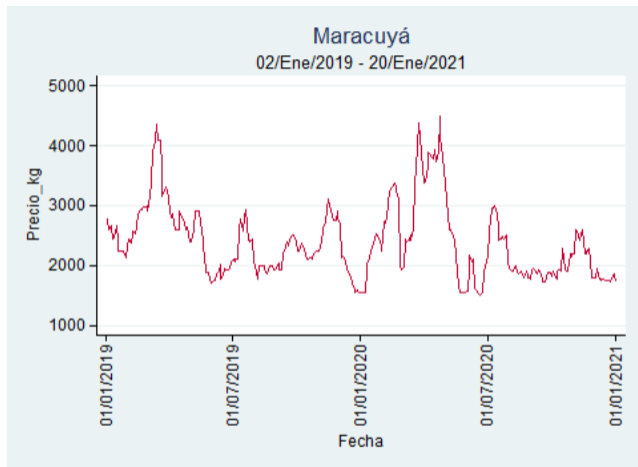

Cali - Santa Helena

Nota: se reporta el precio promedio diario del mercado.

Fuente: SIPSA, 2020.

Cúcuta - Cenabastos

Nota: se reporta el precio promedio diario del mercado.

Fuente: SIPSA, 2020.

Ibagué - Plaza La 21

Nota: se reporta el precio promedio diario del mercado.

Fuente: SIPSA, 2020.

Manizales - Centro Galerías

Nota: se reporta el precio promedio diario del mercado.

Fuente: SIPSA, 2020.

Pereira - La 41

Nota: se reporta el precio promedio diario del mercado.

Fuente: SIPSA, 2020.

Tunja - Complejo de Servicios del Sur

Nota: se reporta el precio promedio diario del mercado.

Fuente: SIPSA, 2020.

Mora de Castilla

El futuro
es de todos

Gobierno
de Colombia

Armenia - Mercar

Nota: se reporta el precio promedio diario del mercado.

Fuente: SIPSA, 2020.

Barranquilla - Barranquillita

Nota: se reporta el precio promedio diario del mercado.

Fuente: SIPSA, 2020.

Bogotá - Corabastos

Nota: se reporta el precio promedio diario del mercado.