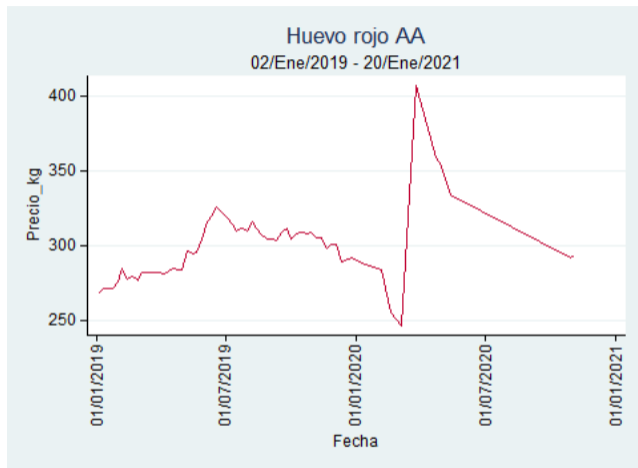

Cartagena – Bazurto

Nota: se reporta el precio promedio diario del mercado.

Fuente: SIPSA, 2020.