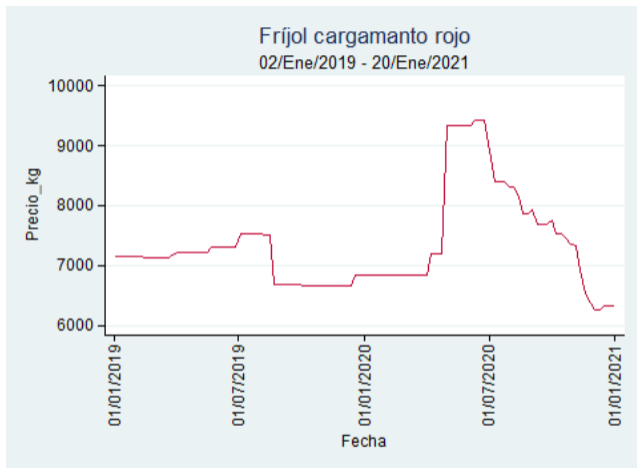

Fuente: SIPSA, 2020.

Ibagué - Plaza La 21

Nota: se reporta el precio promedio diario del mercado.

Fuente: SIPSA, 2020.

Manizales - Centro Galerías

Nota: se reporta el precio promedio diario del mercado.

Fuente: SIPSA, 2020.