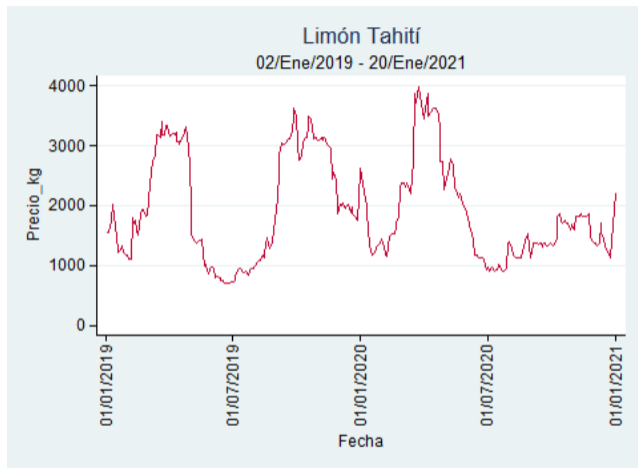

Fuente: SIPSA, 2020.

Ibagué - Plaza La 21

Nota: se reporta el precio promedio diario del mercado.

Fuente: SIPSA, 2020.

Manizales - Centro Galerías

Nota: se reporta el precio promedio diario del mercado.

Fuente: SIPSA, 2020.

Pereira - La 41

Nota: se reporta el precio promedio diario del mercado.

Fuente: SIPSA, 2020.

Tunja - Complejo de Servicios del Sur

Nota: se reporta el precio promedio diario del mercado.

Fuente: SIPSA, 2020.