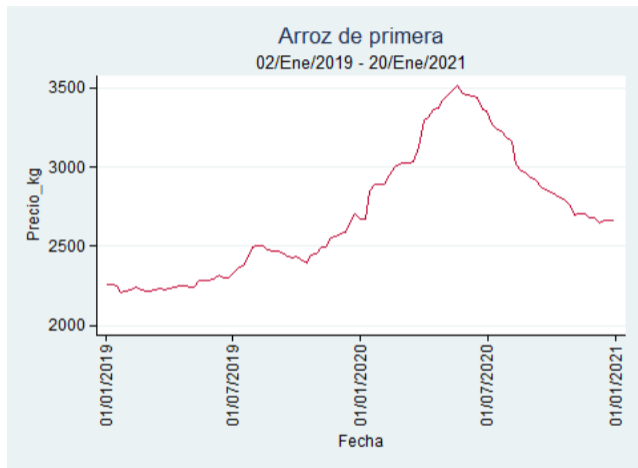

Cali - Santa Helena

Nota: se reporta el precio promedio diario del mercado.

Fuente: SIPSA, 2020.