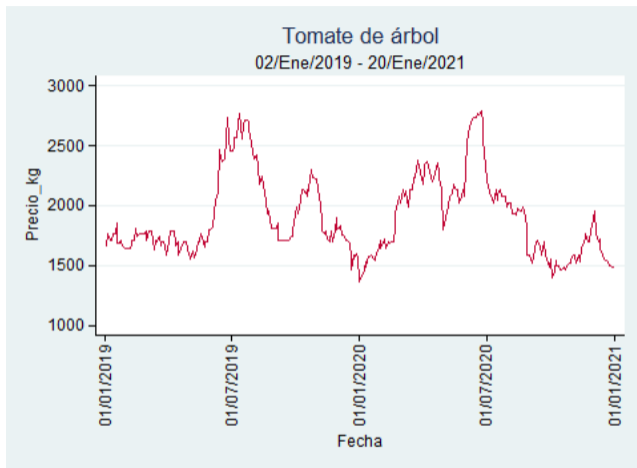

Fuente: SIPSA, 2020.

Ibagué – Plaza La 21

Nota: se reporta el precio promedio diario del mercado.

Fuente: SIPSA, 2020.

Manizales – Centro Galerías

Nota: se reporta el precio promedio diario del mercado.

Fuente: SIPSA, 2020.

Medellín – Central Mayorista de Antioquia

Nota: se reporta el precio promedio diario del mercado.

Fuente: SIPSA, 2020.

Neiva – Surabastos

Nota: se reporta el precio promedio diario del mercado.

Fuente: SIPSA, 2020.

Pereira – La 41

Nota: se reporta el precio promedio diario del mercado.

Fuente: SIPSA, 2020.

Santa Marta

Nota: se reporta el precio promedio diario del mercado.

Fuente: SIPSA, 2020.

Tunja – Complejo de Servicios del Sur

Nota: se reporta el precio promedio diario del mercado.

Fuente: SIPSA, 2020.

Tubérculos, Raíces y Plátanos

El futuro
es de todos

Gobierno
de Colombia

Papa Criolla Limpia

El futuro
es de todos

Gobierno
de Colombia