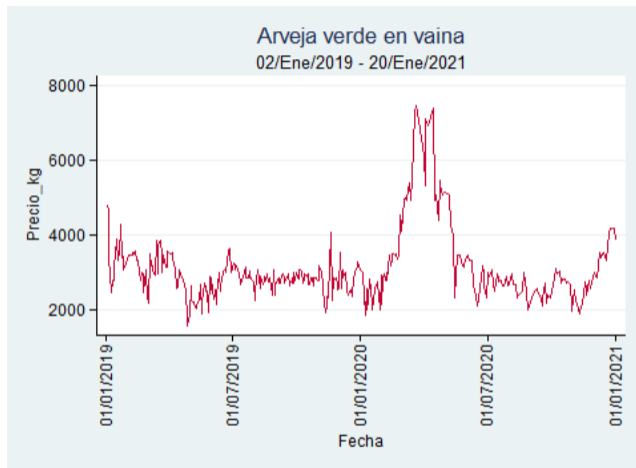

Neiva - Surabastos

Nota: se reporta el precio promedio diario del mercado.

Fuente: SIPSA, 2020.