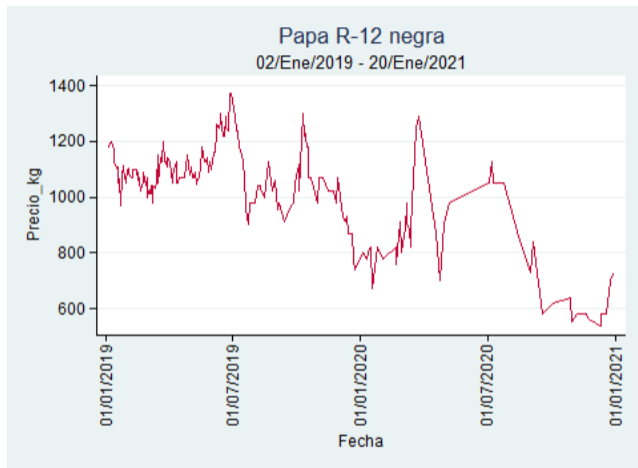

Neiva - Surabastos

Nota: se reporta el precio promedio diario del mercado.

Fuente: SIPSA, 2020.