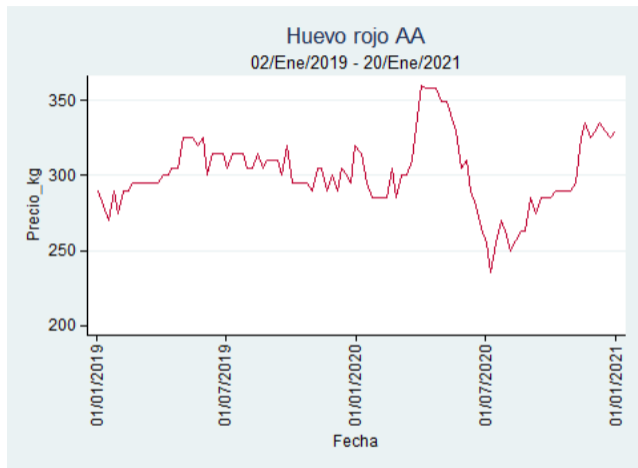

Neiva – Surabastos

Nota: se reporta el precio promedio diario del mercado.

Fuente: SIPSA, 2020.