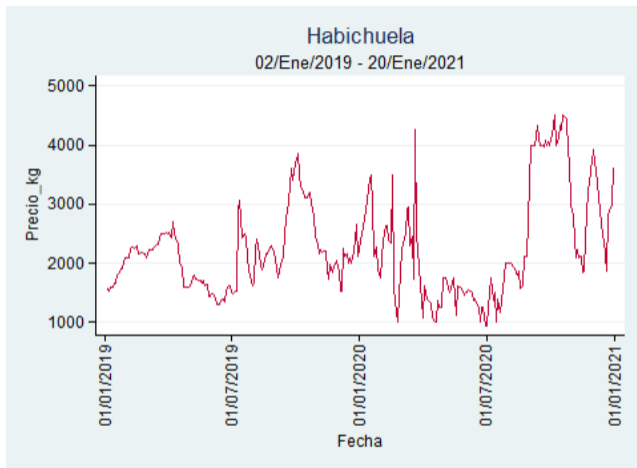

Cartagena - Bazurto

Nota: se reporta el precio promedio diario del mercado.

Fuente: SIPSA, 2020.