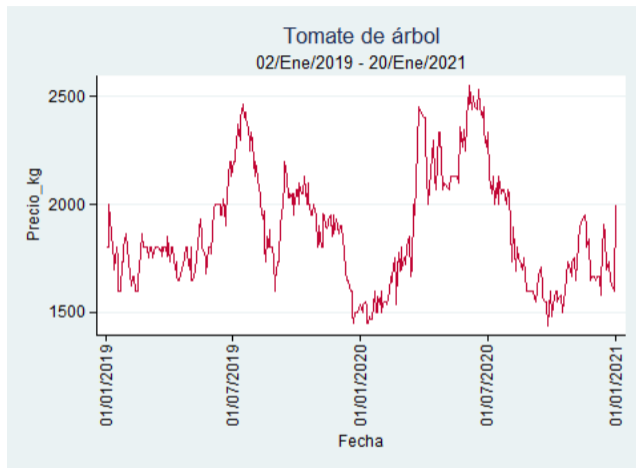

Nota: se reporta el precio promedio diario del mercado.

Fuente: SIPSA, 2020.

Cartagena – Bazurto

Nota: se reporta el precio promedio diario del mercado.

Fuente: SIPSA, 2020.

Cúcuta - Cenabastos

Nota: se reporta el precio promedio diario del mercado.

Fuente: SIPSA, 2020.

Ibagué – Plaza La 21

Nota: se reporta el precio promedio diario del mercado.

Fuente: SIPSA, 2020.

Manizales – Centro Galerías

Nota: se reporta el precio promedio diario del mercado.

Fuente: SIPSA, 2020.

Medellín – Central Mayorista de Antioquia

Nota: se reporta el precio promedio diario del mercado.

Fuente: SIPSA, 2020.

Neiva – Surabastos

Nota: se reporta el precio promedio diario del mercado.

Fuente: SIPSA, 2020.

Pereira – La 41

Nota: se reporta el precio promedio diario del mercado.

Fuente: SIPSA, 2020.

Santa Marta

Nota: se reporta el precio promedio diario del mercado.

Fuente: SIPSA, 2020.

Tunja – Complejo de Servicios del Sur