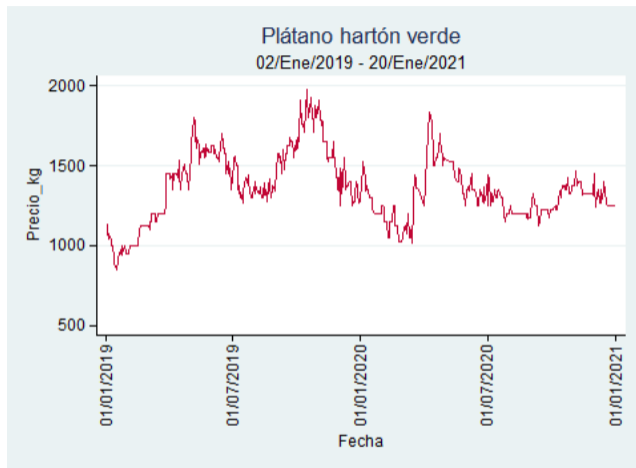

Medellín - Central Mayorista de Antioquia

Nota: se reporta el precio promedio diario del mercado.

Fuente: SIPSA, 2020.