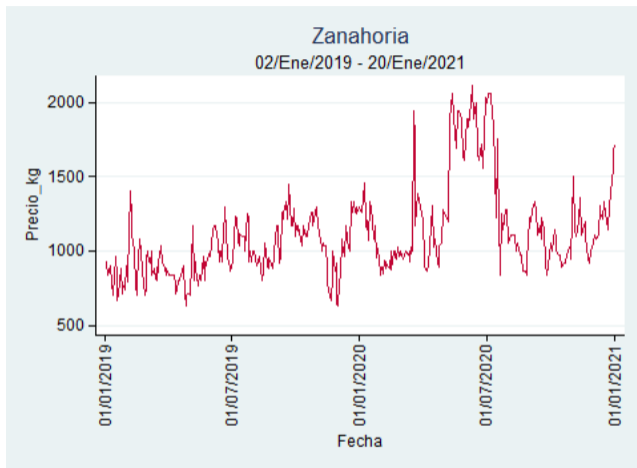

Cúcuta - Cenabastos

Nota: se reporta el precio promedio diario del mercado.

Fuente: SIPSA, 2020.