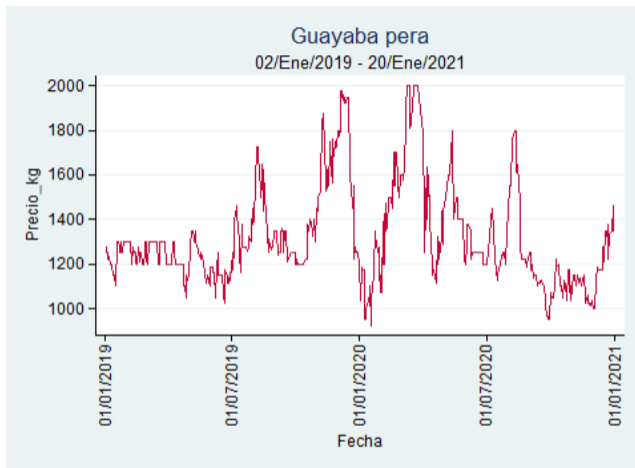

Nota: se reporta el precio promedio diario del mercado.

Fuente: SIPSA, 2020.

Cúcuta - Cenabastos

Nota: se reporta el precio promedio diario del mercado.

Fuente: SIPSA, 2020.

Ibagué - Plaza La 21

Nota: se reporta el precio promedio diario del mercado.

Fuente: SIPSA, 2020.

Manizales - Centro Galerías

Nota: se reporta el precio promedio diario del mercado.

Fuente: SIPSA, 2020.

Medellín - Central Mayorista de Antioquia

Nota: se reporta el precio promedio diario del mercado.

Fuente: SIPSA, 2020.

Neiva - Surabastos

Nota: se reporta el precio promedio diario del mercado.

Fuente: SIPSA, 2020.

Pereira - La 41

Nota: se reporta el precio promedio diario del mercado.

Fuente: SIPSA, 2020.