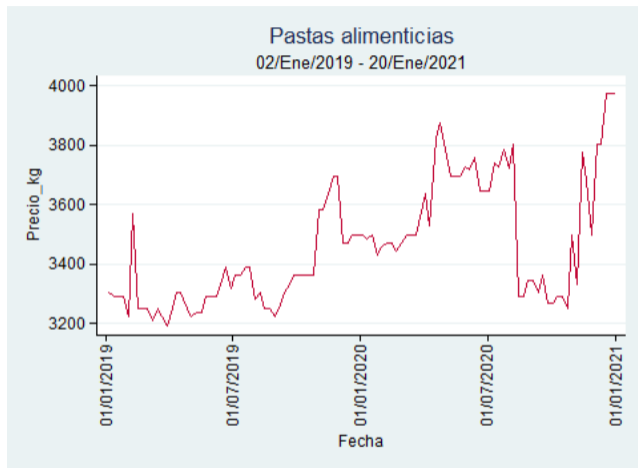

Cúcuta - Cenabastos

Nota: se reporta el precio promedio diario del mercado.

Fuente: SIPSA, 2020.