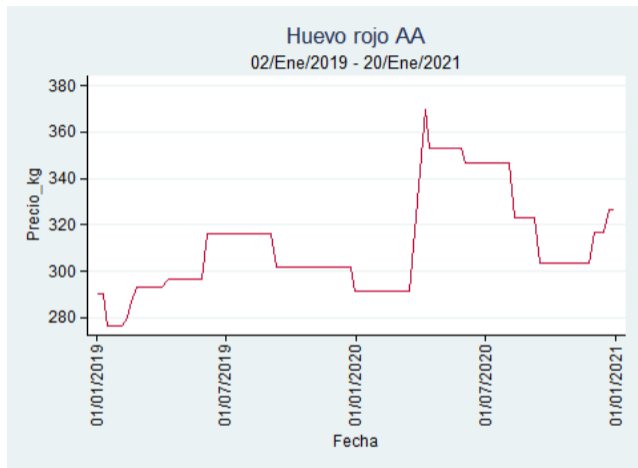

Fuente: SIPSA, 2020.

Huevo Rojo AA

El futuro
es de todos

Gobierno
de Colombia

Armenia - Mercar

Nota: se reporta el precio promedio diario del mercado.

Fuente: SIPSA, 2020.

Bogotá - Corabastos