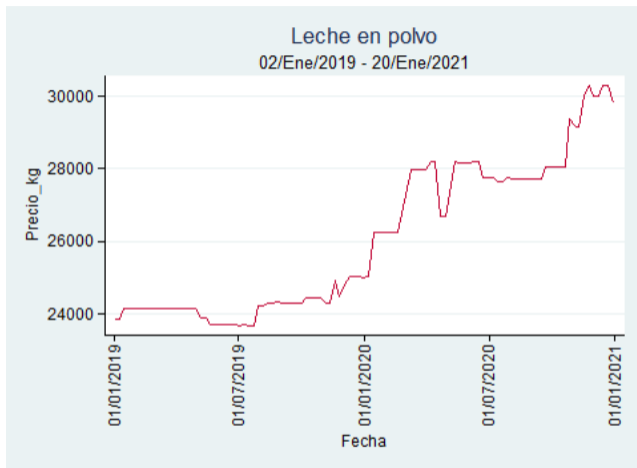

Bucaramanga – Centroabastos

Nota: se reporta el precio promedio diario del mercado.

Fuente: SIPSA, 2020.