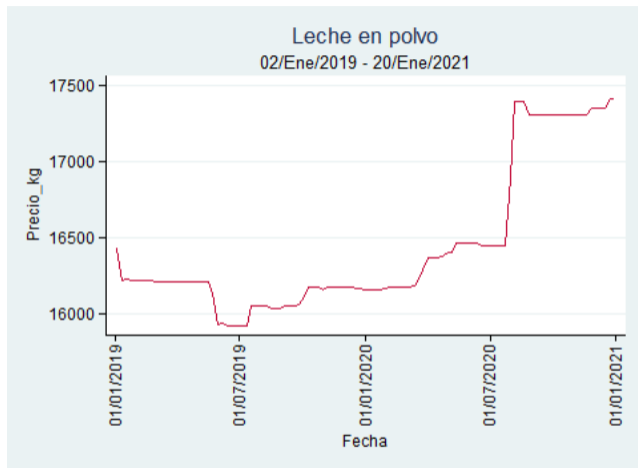

Nota: se reporta el precio promedio diario del mercado.

Fuente: SIPSA, 2020.

Ibagué – Plaza La 21

Nota: se reporta el precio promedio diario del mercado.

Fuente: SIPSA, 2020.

Medellín – Centro Mayorista de Antioquia