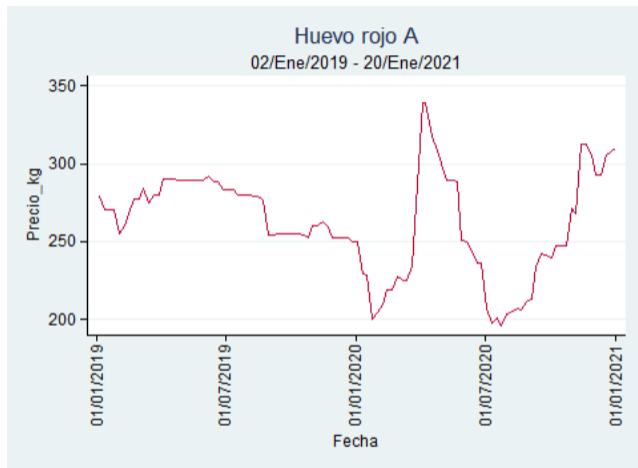

Nota: se reporta el precio promedio diario del mercado.

Fuente: SIPSA, 2020.

Cúcuta - Cenabastos

Nota: se reporta el precio promedio diario del mercado.

Fuente: SIPSA, 2020.

Ibagué - Plaza La 21

Nota: se reporta el precio promedio diario del mercado.