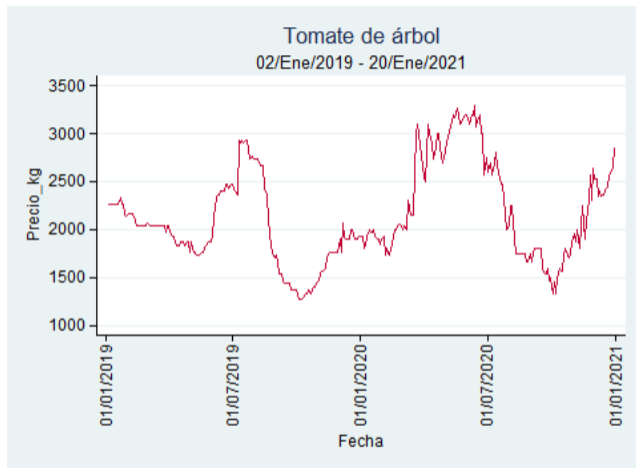

Fuente: SIPSA, 2020.

Barranquilla - Barranquillita

Nota: se reporta el precio promedio diario del mercado.

Fuente: SIPSA, 2020.

Bogotá - Corabastos

Nota: se reporta el precio promedio diario del mercado.

Fuente: SIPSA, 2020.

Bucaramanga – Centroabastos

Nota: se reporta el precio promedio diario del mercado.

Fuente: SIPSA, 2020.

Cali – Cavasa

Nota: se reporta el precio promedio diario del mercado.

Fuente: SIPSA, 2020.

Cali – Santa Helena

Nota: se reporta el precio promedio diario del mercado.

Fuente: SIPSA, 2020.

Cartagena – Bazurto

Nota: se reporta el precio promedio diario del mercado.

Fuente: SIPSA, 2020.

Cúcuta - Cenabastos

Nota: se reporta el precio promedio diario del mercado.

Fuente: SIPSA, 2020.

Ibagué – Plaza La 21

Nota: se reporta el precio promedio diario del mercado.

Fuente: SIPSA, 2020.

Manizales – Centro Galerías

Nota: se reporta el precio promedio diario del mercado.

Fuente: SIPSA, 2020.