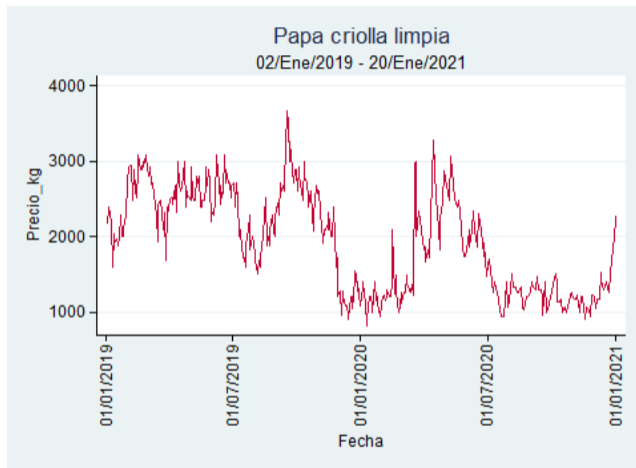

Nota: se reporta el precio promedio diario del mercado.

Fuente: SIPSA, 2020.

Cali – Cavasa

Nota: se reporta el precio promedio diario del mercado.

Fuente: SIPSA, 2020.

Cali – Santa Helena

Nota: se reporta el precio promedio diario del mercado.

Fuente: SIPSA, 2020.

Cartagena – Bazurto

Nota: se reporta el precio promedio diario del mercado.

Fuente: SIPSA, 2020.

Cúcuta - Cenabastos

Nota: se reporta el precio promedio diario del mercado.

Fuente: SIPSA, 2020.

Ibagué – Plaza La 21

Nota: se reporta el precio promedio diario del mercado.

Fuente: SIPSA, 2020.

Manizales – Centro Galerías

Nota: se reporta el precio promedio diario del mercado.

Fuente: SIPSA, 2020.

Medellín – Centro Mayorista de Antioquia