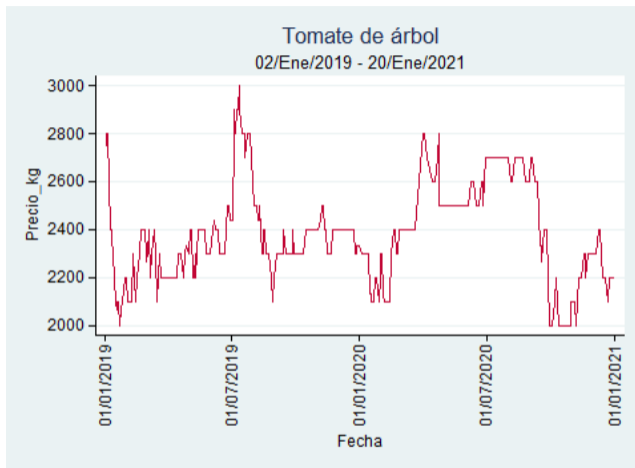

Fuente: SIPSA, 2020.

Barranquilla - Barranquillita

Nota: se reporta el precio promedio diario del mercado.

Fuente: SIPSA, 2020.

Bogotá - Corabastos

Nota: se reporta el precio promedio diario del mercado.

Fuente: SIPSA, 2020.

Bucaramanga – Centroabastos

Nota: se reporta el precio promedio diario del mercado.

Fuente: SIPSA, 2020.

Cali – Cavasa

Nota: se reporta el precio promedio diario del mercado.

Fuente: SIPSA, 2020.

Cali – Santa Helena

Nota: se reporta el precio promedio diario del mercado.

Fuente: SIPSA, 2020.

Cartagena – Bazurto

Nota: se reporta el precio promedio diario del mercado.

Fuente: SIPSA, 2020.

Cúcuta - Cenabastos

Nota: se reporta el precio promedio diario del mercado.

Fuente: SIPSA, 2020.

Ibagué – Plaza La 21

Nota: se reporta el precio promedio diario del mercado.

Fuente: SIPSA, 2020.

Manizales – Centro Galerías

Nota: se reporta el precio promedio diario del mercado.

Fuente: SIPSA, 2020.