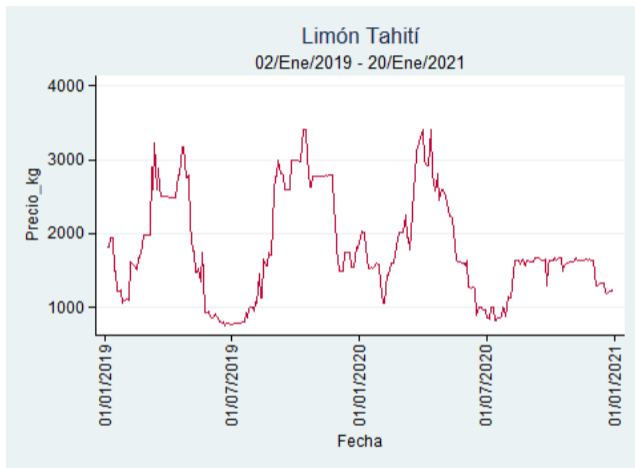

Fuente: SIPSA, 2020.

Neiva - Surabastos

Nota: se reporta el precio promedio diario del mercado.

Fuente: SIPSA, 2020.

Pereira - La 41

Nota: se reporta el precio promedio diario del mercado.

Fuente: SIPSA, 2020.

Tunja - Complejo de Servicios del Sur

Nota: se reporta el precio promedio diario del mercado.

Fuente: SIPSA, 2020.

Limón Tahití

El futuro
es de todos

Gobierno
de Colombia

Armenia - Mercar

Nota: se reporta el precio promedio diario del mercado.

Fuente: SIPSA, 2020.

Barranquilla - Barranquillita

Nota: se reporta el precio promedio diario del mercado.

Fuente: SIPSA, 2020.

Bogotá - Corabastos

Nota: se reporta el precio promedio diario del mercado.

Fuente: SIPSA, 2020.