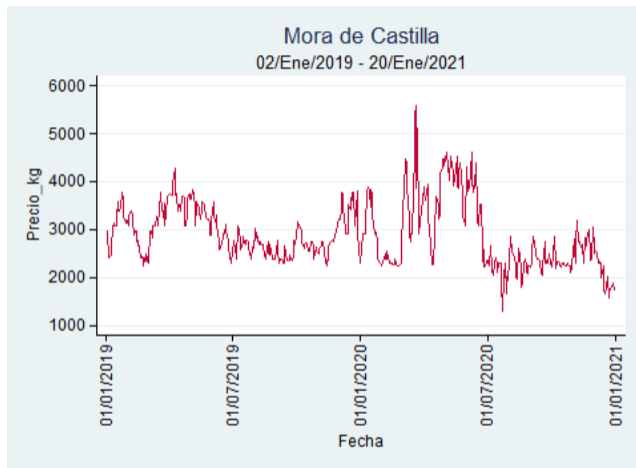

Fuente: SIPSA, 2020.

Tunja - Complejo de Servicios del Sur

Nota: se reporta el precio promedio diario del mercado.

Fuente: SIPSA, 2020.

Mora de Castilla

El futuro
es de todos

Gobierno
de Colombia

Armenia - Mercar

Nota: se reporta el precio promedio diario del mercado.

Fuente: SIPSA, 2020.

Barranquilla - Barranquillita

Nota: se reporta el precio promedio diario del mercado.

Fuente: SIPSA, 2020.

Bogotá - Corabastos

Nota: se reporta el precio promedio diario del mercado.

Fuente: SIPSA, 2020.

Bucaramanga - Centroabastos

Nota: se reporta el precio promedio diario del mercado.

Fuente: SIPSA, 2020.

Cali - Cavasa

Nota: se reporta el precio promedio diario del mercado.

Fuente: SIPSA, 2020.

Cali - Santa Helena

Nota: se reporta el precio promedio diario del mercado.

Fuente: SIPSA, 2020.

Cartagena - Bazurto

Nota: se reporta el precio promedio diario del mercado.

Fuente: SIPSA, 2020.

Cúcuta - Cenabastos