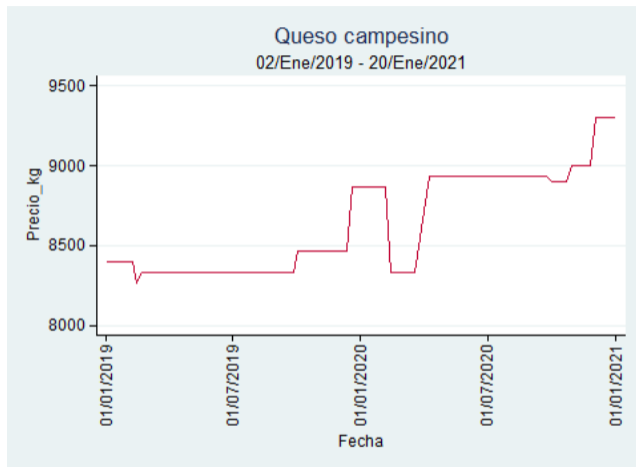

Cúcuta - Cenabastos

Nota: se reporta el precio promedio diario del mercado.

Fuente: SIPSA, 2020.

Ibagué – Plaza La 21

Nota: se reporta el precio promedio diario del mercado.

Fuente: SIPSA, 2020.

Manizales – Centro Galerías