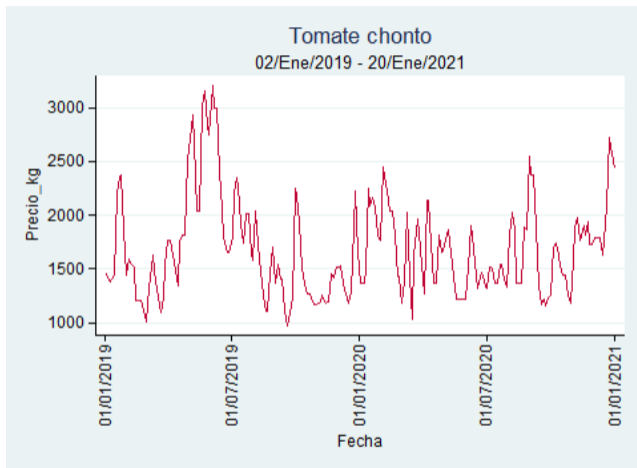

Manizales – Centro Galerías

Nota: se reporta el precio promedio diario del mercado.

Fuente: SIPSA, 2020.