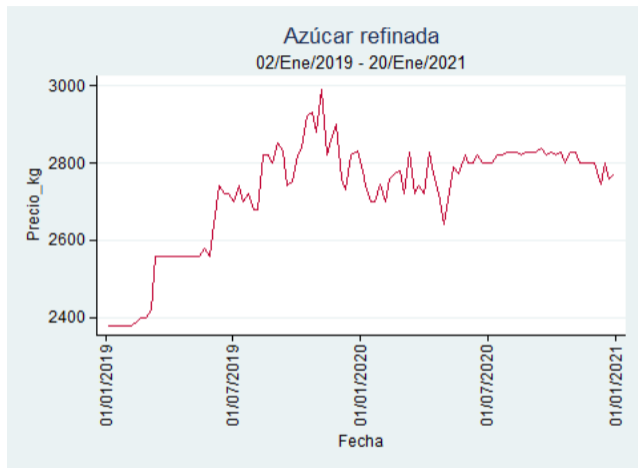

Fuente: SIPSA, 2020.

Cartagena - Bazurto

Nota: se reporta el precio promedio diario del mercado.

Fuente: SIPSA, 2020.

Cúcuta - Cenabastos

Nota: se reporta el precio promedio diario del mercado.

Fuente: SIPSA, 2020.