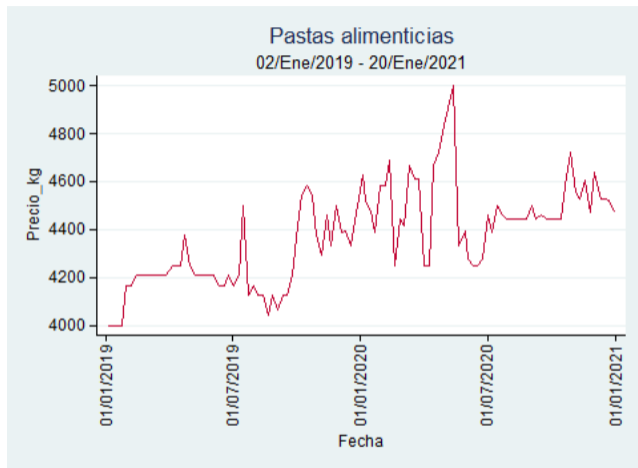

Cartagena - Bazurto

Nota: se reporta el precio promedio diario del mercado.

Fuente: SIPSA, 2020.