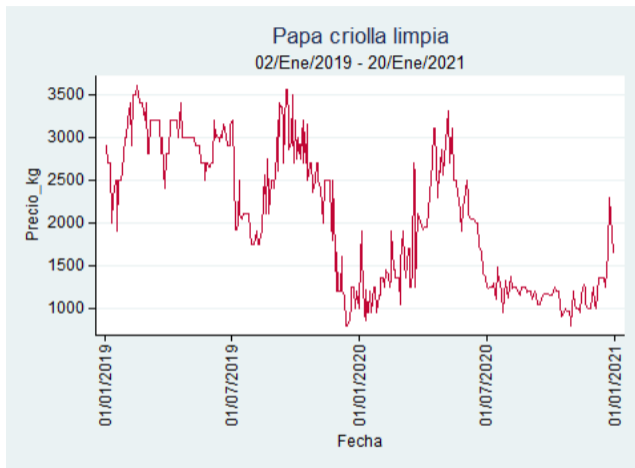

Nota: se reporta el precio promedio diario del mercado.

Fuente: SIPSA, 2020.

Tubérculos, Raíces y Plátanos

El futuro
es de todos

Gobierno
de Colombia

Papa Criolla Limpia

El futuro
es de todos

Gobierno
de Colombia

Armenia - Mercar

Nota: se reporta el precio promedio diario del mercado.

Fuente: SIPSA, 2020.

Bogotá - Corabastos

Nota: se reporta el precio promedio diario del mercado.

Fuente: SIPSA, 2020.

Bucaramanga - Centroabastos

Nota: se reporta el precio promedio diario del mercado.

Fuente: SIPSA, 2020.

Cali – Cavasa

Nota: se reporta el precio promedio diario del mercado.

Fuente: SIPSA, 2020.

Cali – Santa Helena

Nota: se reporta el precio promedio diario del mercado.

Fuente: SIPSA, 2020.

Cartagena – Bazurto

Nota: se reporta el precio promedio diario del mercado.

Fuente: SIPSA, 2020.

Cúcuta - Cenabastos

Nota: se reporta el precio promedio diario del mercado.

Fuente: SIPSA, 2020.