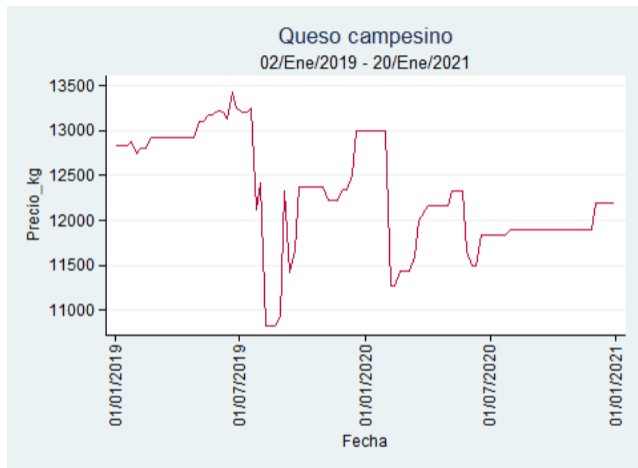

Medellín – Centro Mayorista de Antioquia

Nota: se reporta el precio promedio diario del mercado.

Fuente: SIPSA, 2020.