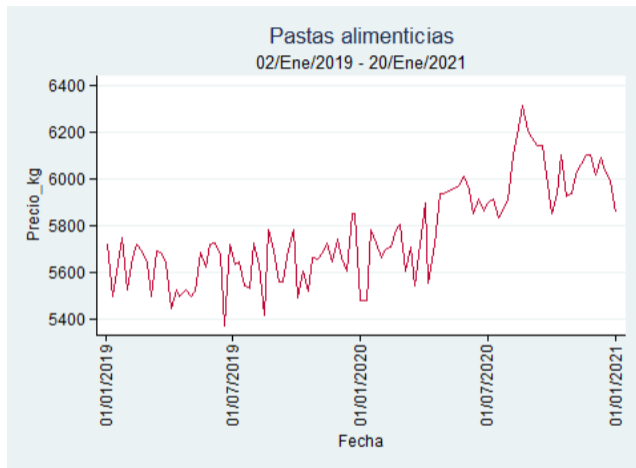

Neiva - Surabastos

Nota: se reporta el precio promedio diario del mercado.

Fuente: SIPSA, 2020.