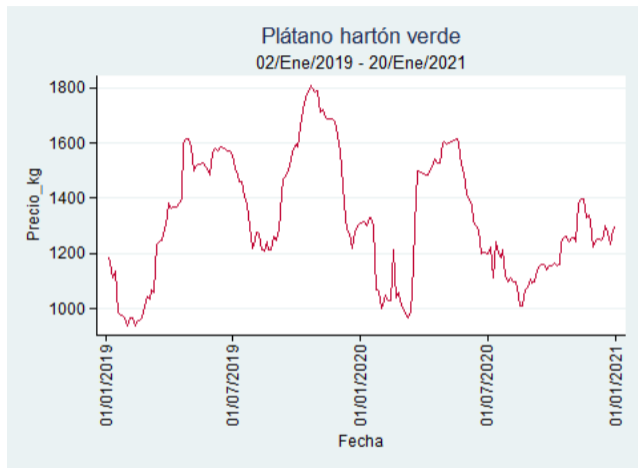

Bogotá - Corabastos

Nota: se reporta el precio promedio diario del mercado.

Fuente: SIPSA, 2020.

Bucaramanga - Centroabastos

Nota: se reporta el precio promedio diario del mercado.

Fuente: SIPSA, 2020.

Cali - Cavasa

Fuente: SIPSA, 2020.

Cúcuta - Cenabastos

Nota: se reporta el precio promedio diario del mercado.

Fuente: SIPSA, 2020.

Ibagué - Plaza La 21

Nota: se reporta el precio promedio diario del mercado.

Fuente: SIPSA, 2020.