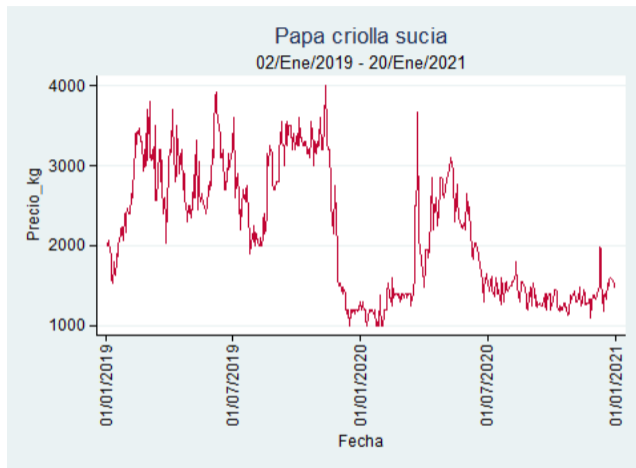

Fuente: SIPSA, 2020.

Santa Marta

Nota: se reporta el precio promedio diario del mercado.

Fuente: SIPSA, 2020.

Tunja – Complejo de Servicios del Sur

Nota: se reporta el precio promedio diario del mercado.

Fuente: SIPSA, 2020.

Papa Criolla Sucia

El futuro
es de todos

Gobierno
de Colombia

Barranquilla - Barranquillita

Nota: se reporta el precio promedio diario del mercado.

Fuente: SIPSA, 2020.

Bogotá - Corabastos

Nota: se reporta el precio promedio diario del mercado.

Fuente: SIPSA, 2020.

Cali – Cavasa

Nota: se reporta el precio promedio diario del mercado.

Fuente: SIPSA, 2020.

Tunja – Complejo de Servicios del Sur

Nota: se reporta el precio promedio diario del mercado.