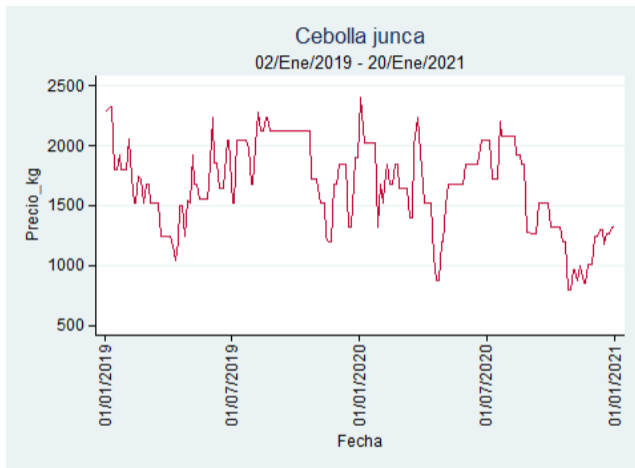

Fuente: SIPSA, 2020.

Cebolla Junca

El futuro
es de todos

Gobierno
de Colombia

Armenia - Mercar

Nota: se reporta el precio promedio diario del mercado.

Fuente: SIPSA, 2020.

Bucaramanga - Centroabastos

Nota: se reporta el precio promedio diario del mercado.

Fuente: SIPSA, 2020.

Manizales - Centro Galerías

Nota: se reporta el precio promedio diario del mercado.

Fuente: SIPSA, 2020.

Medellín - Central Mayorista de Antioquia