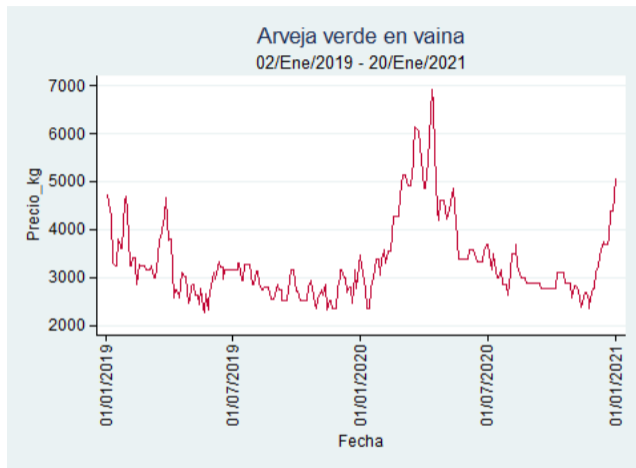

Pereira - La 41

Nota: se reporta el precio promedio diario del mercado.

Fuente: SIPSA, 2020.

Tunja - Complejo de Servicios del Sur

Nota: se reporta el precio promedio diario del mercado.

Fuente: SIPSA, 2020.

Verduras y Hortalizas

El futuro
es de todos

Gobierno
de Colombia

Arveja Verde en Vaina

El futuro
es de todos

Gobierno
de Colombia

Armenia - Mercar

Nota: se reporta el precio promedio diario del mercado.

Fuente: SIPSA, 2020.

Barranquilla - Barranquillita

Nota: se reporta el precio promedio diario del mercado.

Fuente: SIPSA, 2020.

Bogotá - Corabastos

Nota: se reporta el precio promedio diario del mercado.

Fuente: SIPSA, 2020.