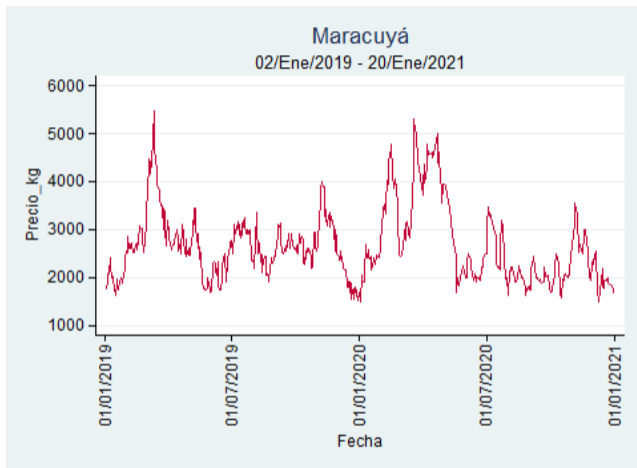

Pereira - La 41

Nota: se reporta el precio promedio diario del mercado.

Fuente: SIPSA, 2020.

Tunja - Complejo de Servicios del Sur

Nota: se reporta el precio promedio diario del mercado.

Fuente: SIPSA, 2020.

Maracuyá

El futuro
es de todos

Gobierno
de Colombia

Armenia - Mercar

Nota: se reporta el precio promedio diario del mercado.

Fuente: SIPSA, 2020.

Bogotá - Corabastos

Nota: se reporta el precio promedio diario del mercado.

Fuente: SIPSA, 2020.

Bucaramanga - Centroabastos

Nota: se reporta el precio promedio diario del mercado.

Fuente: SIPSA, 2020.

Cali - Cavasa

Nota: se reporta el precio promedio diario del mercado.

Fuente: SIPSA, 2020.

Cali - Santa Helena

Nota: se reporta el precio promedio diario del mercado.

Fuente: SIPSA, 2020.

Cúcuta - Cenabastos

Nota: se reporta el precio promedio diario del mercado.

Fuente: SIPSA, 2020.

Ibagué - Plaza La 21