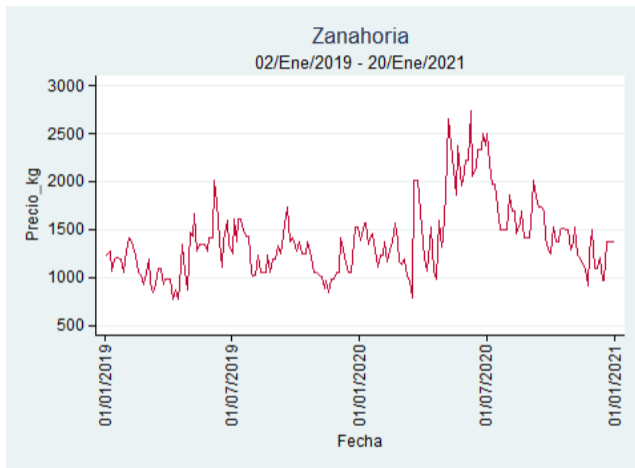

Fuente: SIPSA, 2020.

Ibagué – Plaza La 21

Nota: se reporta el precio promedio diario del mercado.

Fuente: SIPSA, 2020.

Manizales – Centro Galerías

Nota: se reporta el precio promedio diario del mercado.

Fuente: SIPSA, 2020.