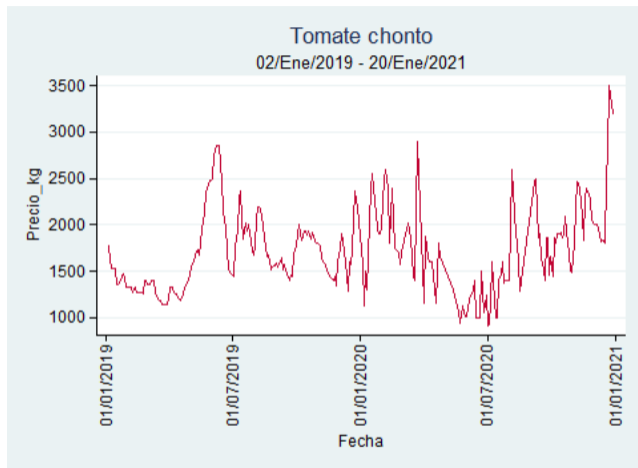

Cartagena – Bazurto

Nota: se reporta el precio promedio diario del mercado.

Fuente: SIPSA, 2020.

Cúcuta - Cenabastos

Nota: se reporta el precio promedio diario del mercado.

Fuente: SIPSA, 2020.

Ibagué – Plaza La 21