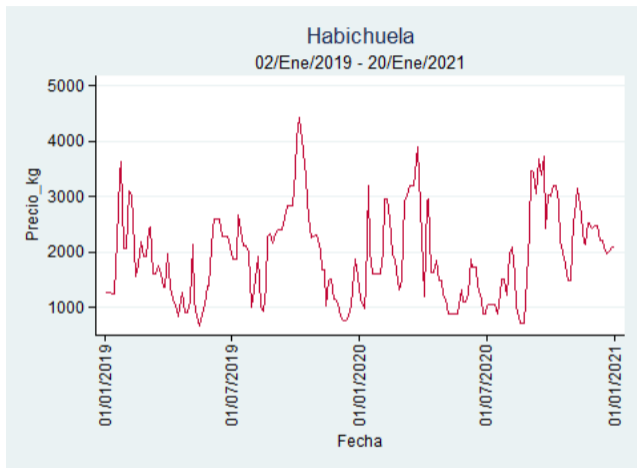

Cúcuta - Cenabastos

Nota: se reporta el precio promedio diario del mercado.

Fuente: SIPSA, 2020.

Ibagué - Plaza La 21

Nota: se reporta el precio promedio diario del mercado.

Fuente: SIPSA, 2020.

Manizales - Centro Galerías