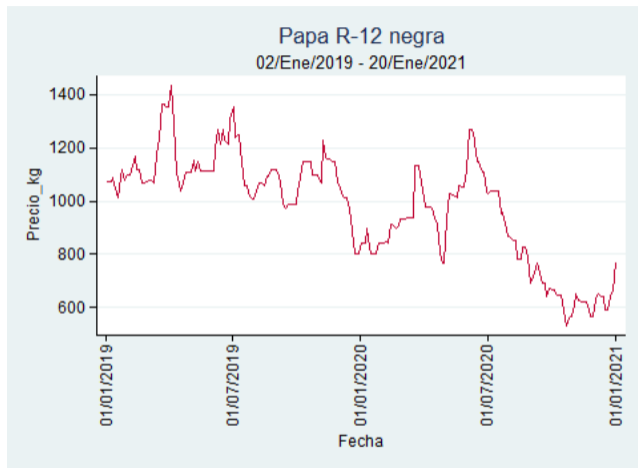

Fuente: SIPSA, 2020.

Cali – Cavasa

Nota: se reporta el precio promedio diario del mercado.

Fuente: SIPSA, 2020.

Tunja – Complejo de Servicios del Sur

Nota: se reporta el precio promedio diario del mercado.

Fuente: SIPSA, 2020.

Papa R-12 Negra

El futuro
es de todos

Gobierno
de Colombia

Bogotá - Corabastos

Nota: se reporta el precio promedio diario del mercado.

Fuente: SIPSA, 2020.

Bucaramanga – Centroavastos

Nota: se reporta el precio promedio diario del mercado.

Fuente: SIPSA, 2020.

Manizales – Centro Galerías

Nota: se reporta el precio promedio diario del mercado.

Fuente: SIPSA, 2020.

Medellín – Centro Mayorista de Antioquia