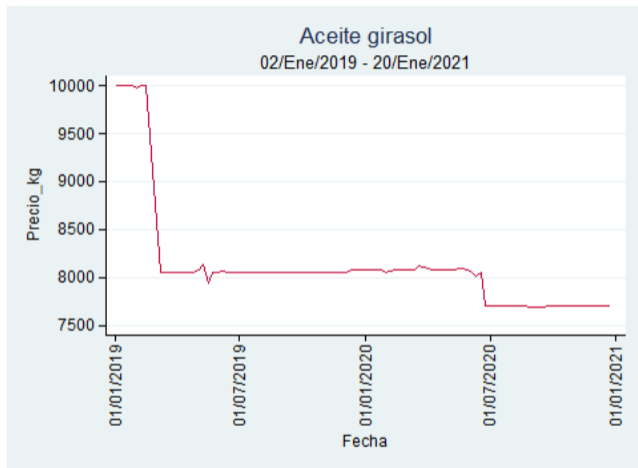

Santa Marta

Nota: se reporta el precio promedio diario del mercado.

Fuente: SIPSA, 2020.