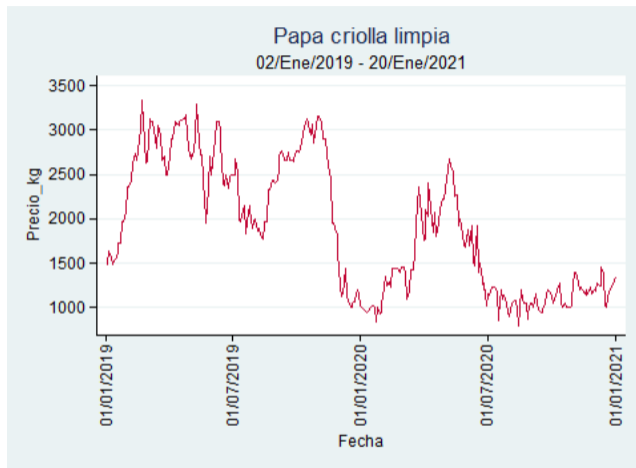

Ibagué – Plaza La 21

Nota: se reporta el precio promedio diario del mercado.

Fuente: SIPSA, 2020.

Manizales – Centro Galerías

Nota: se reporta el precio promedio diario del mercado.

Fuente: SIPSA, 2020.

Medellín – Centro Mayorista de Antioquia

Fuente: SIPSA, 2020.

Santa Marta

Nota: se reporta el precio promedio diario del mercado.

Fuente: SIPSA, 2020.

Tunja – Complejo de Servicios del Sur

Nota: se reporta el precio promedio diario del mercado.

Fuente: SIPSA, 2020.

Papa Criolla Sucia

El futuro
es de todos

Gobierno
de Colombia

Barranquilla - Barranquillita

Nota: se reporta el precio promedio diario del mercado.

Fuente: SIPSA, 2020.

Bogotá - Corabastos

Nota: se reporta el precio promedio diario del mercado.