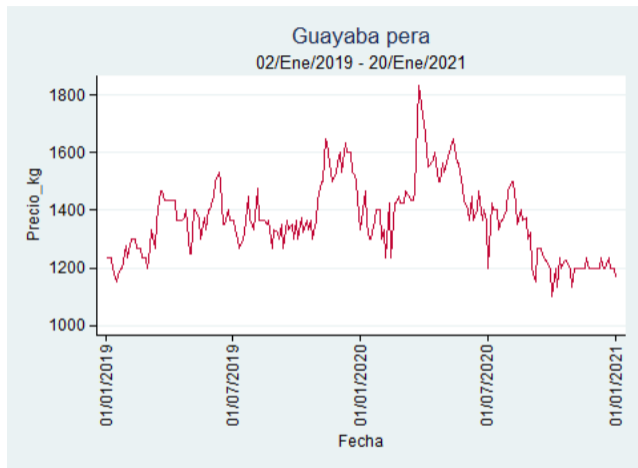

Nota: se reporta el precio promedio diario del mercado.

Fuente: SIPSA, 2020.

Cúcuta - Cenabastos

Nota: se reporta el precio promedio diario del mercado.

Fuente: SIPSA, 2020.

Ibagué - Plaza La 21

Nota: se reporta el precio promedio diario del mercado.

Fuente: SIPSA, 2020.

Manizales - Centro Galerías

Nota: se reporta el precio promedio diario del mercado.

Fuente: SIPSA, 2020.

Medellín - Central Mayorista de Antioquia

Nota: se reporta el precio promedio diario del mercado.

Fuente: SIPSA, 2020.

Neiva - Surabastos

Nota: se reporta el precio promedio diario del mercado.

Fuente: SIPSA, 2020.

Pereira - La 41

Nota: se reporta el precio promedio diario del mercado.

Fuente: SIPSA, 2020.

Tunja - Complejo de Servicios del Sur

Nota: se reporta el precio promedio diario del mercado.

Fuente: SIPSA, 2020.

Limón Tahití

El futuro
es de todos

Gobierno
de Colombia

Armenia - Mercar

Nota: se reporta el precio promedio diario del mercado.