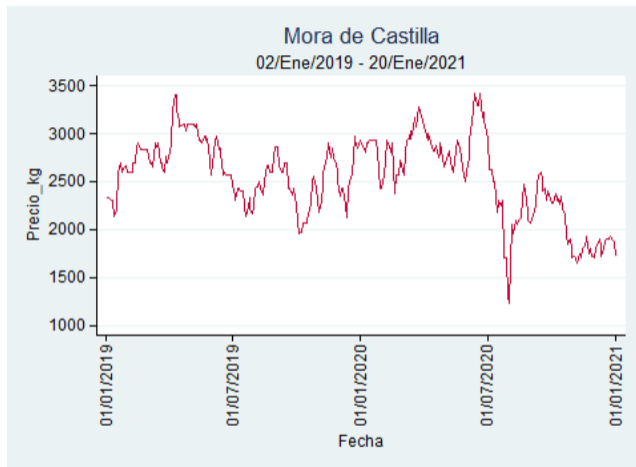

Nota: se reporta el precio promedio diario del mercado.

Fuente: SIPSA, 2020.

Ibagué - Plaza La 21

Nota: se reporta el precio promedio diario del mercado.

Fuente: SIPSA, 2020.

Manizales - Centro Galerías

Nota: se reporta el precio promedio diario del mercado.

Fuente: SIPSA, 2020.

Medellín - Central Mayorista de Antioquia

Nota: se reporta el precio promedio diario del mercado.

Fuente: SIPSA, 2020.

Neiva - Surabastos

Nota: se reporta el precio promedio diario del mercado.

Fuente: SIPSA, 2020.

Pereira - La 41

Nota: se reporta el precio promedio diario del mercado.

Fuente: SIPSA, 2020.

Santa Marta

Nota: se reporta el precio promedio diario del mercado.

Fuente: SIPSA, 2020.

Tunja - Complejo de Servicios del Sur

Nota: se reporta el precio promedio diario del mercado.

Fuente: SIPSA, 2020.

Naranja Valencia

El futuro
es de todos

Gobierno
de Colombia

Barranquilla - Barranquillita

Nota: se reporta el precio promedio diario del mercado.