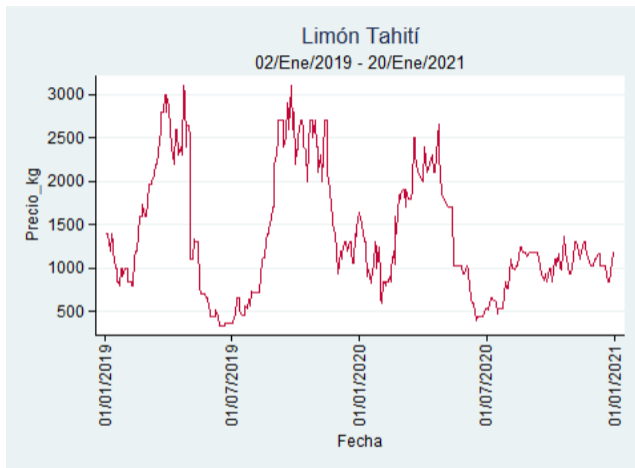

Tunja - Complejo de Servicios del Sur

Nota: se reporta el precio promedio diario del mercado.

Fuente: SIPSA, 2020.

Limón Tahití

El futuro
es de todos

Gobierno
de Colombia

Armenia - Mercar

Nota: se reporta el precio promedio diario del mercado.

Fuente: SIPSA, 2020.

Barranquilla - Barranquillita

Nota: se reporta el precio promedio diario del mercado.

Fuente: SIPSA, 2020.

Bogotá - Corabastos

Nota: se reporta el precio promedio diario del mercado.

Fuente: SIPSA, 2020.

Bucaramanga - Centroabastos

Nota: se reporta el precio promedio diario del mercado.

Fuente: SIPSA, 2020.

Cali - Cavasa

Nota: se reporta el precio promedio diario del mercado.

Fuente: SIPSA, 2020.

Cali - Santa Helena

Nota: se reporta el precio promedio diario del mercado.

Fuente: SIPSA, 2020.

Cartagena - Bazurto

Nota: se reporta el precio promedio diario del mercado.

Fuente: SIPSA, 2020.

Cúcuta - Cenabastos

Nota: se reporta el precio promedio diario del mercado.