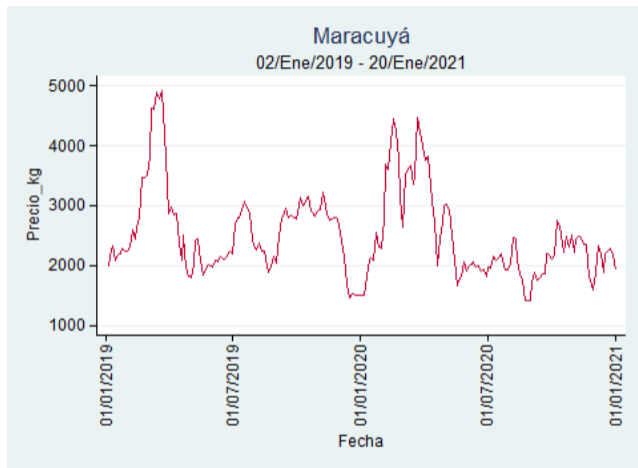

Pereira - La 41

Nota: se reporta el precio promedio diario del mercado.

Fuente: SIPSA, 2020.

Tunja - Complejo de Servicios del Sur

Nota: se reporta el precio promedio diario del mercado.

Fuente: SIPSA, 2020.

Maracuyá

El futuro
es de todos

Gobierno
de Colombia

Armenia - Mercar

Nota: se reporta el precio promedio diario del mercado.

Fuente: SIPSA, 2020.

Bogotá - Corabastos

Nota: se reporta el precio promedio diario del mercado.

Fuente: SIPSA, 2020.

Bucaramanga - Centroabastos

Nota: se reporta el precio promedio diario del mercado.

Fuente: SIPSA, 2020.

Cali - Cavasa

Nota: se reporta el precio promedio diario del mercado.

Fuente: SIPSA, 2020.

Cali - Santa Helena

Nota: se reporta el precio promedio diario del mercado.

Fuente: SIPSA, 2020.

Cúcuta - Cenabastos

Nota: se reporta el precio promedio diario del mercado.

Fuente: SIPSA, 2020.

Ibagué - Plaza La 21