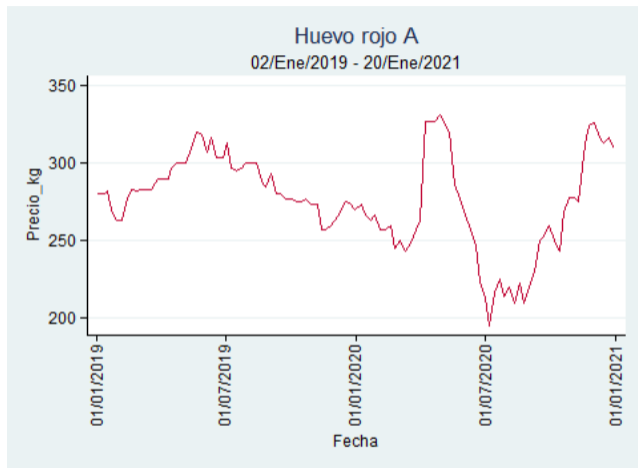

Bogotá - Corabastos

Nota: se reporta el precio promedio diario del mercado.

Fuente: SIPSA, 2020.