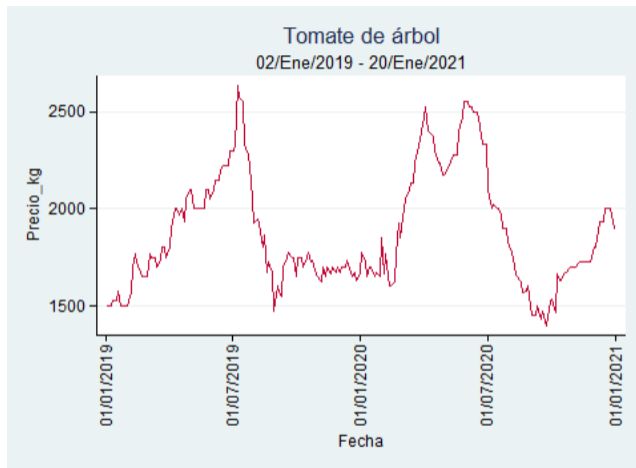

Nota: se reporta el precio promedio diario del mercado.

Fuente: SIPSA, 2020.

Cartagena – Bazurto

Nota: se reporta el precio promedio diario del mercado.

Fuente: SIPSA, 2020.

Cúcuta - Cenabastos

Nota: se reporta el precio promedio diario del mercado.

Fuente: SIPSA, 2020.

Ibagué – Plaza La 21

Nota: se reporta el precio promedio diario del mercado.

Fuente: SIPSA, 2020.

Manizales – Centro Galerías

Nota: se reporta el precio promedio diario del mercado.

Fuente: SIPSA, 2020.

Medellín – Central Mayorista de Antioquia

Nota: se reporta el precio promedio diario del mercado.

Fuente: SIPSA, 2020.

Neiva – Surabastos

Nota: se reporta el precio promedio diario del mercado.

Fuente: SIPSA, 2020.

Pereira – La 41

Nota: se reporta el precio promedio diario del mercado.

Fuente: SIPSA, 2020.

Santa Marta

Nota: se reporta el precio promedio diario del mercado.

Fuente: SIPSA, 2020.

Tunja – Complejo de Servicios del Sur