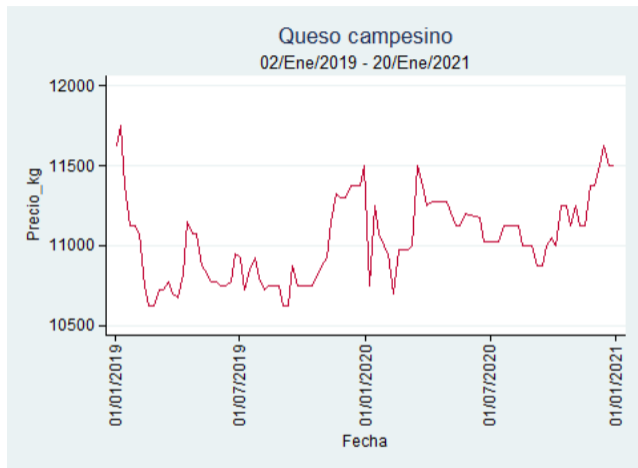

Cali – Santa Helena

Nota: se reporta el precio promedio diario del mercado.

Fuente: SIPSA, 2020.