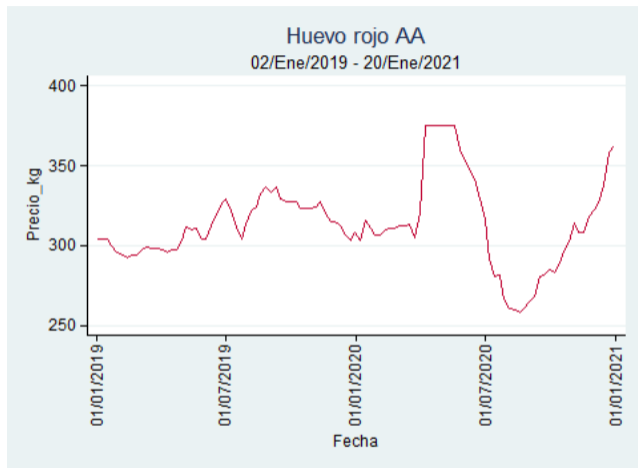

Cali – Santa Helena

Nota: se reporta el precio promedio diario del mercado.

Fuente: SIPSA, 2020.