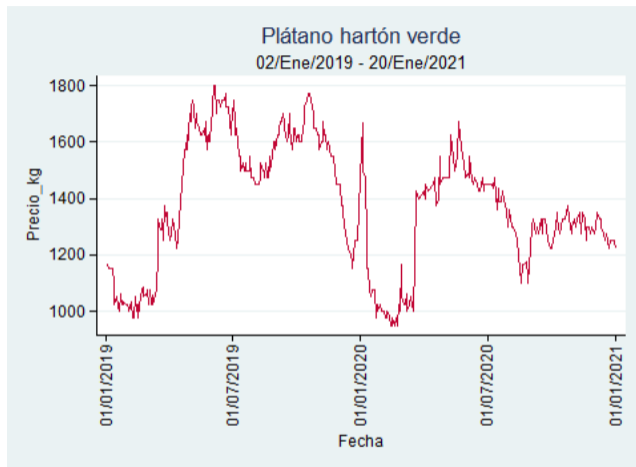

Neiva - Surabastos

Nota: se reporta el precio promedio diario del mercado.

Fuente: SIPSA, 2020.