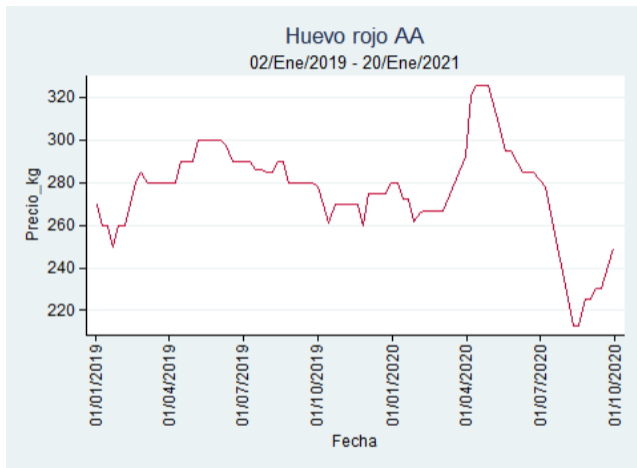

Bucaramanga – Centroabastos

Nota: se reporta el precio promedio diario del mercado.

Fuente: SIPSA, 2020.