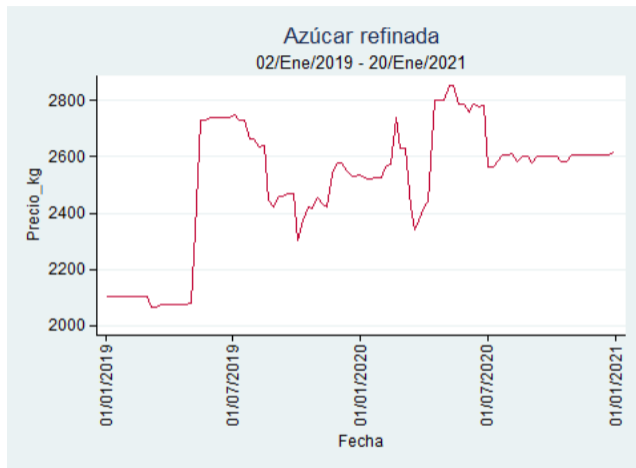

Ibagué - Plaza La 21

Nota: se reporta el precio promedio diario del mercado.

Fuente: SIPSA, 2020.

Medellín - Central Mayorista de Antioquia

Nota: se reporta el precio promedio diario del mercado.

Fuente: SIPSA, 2020.