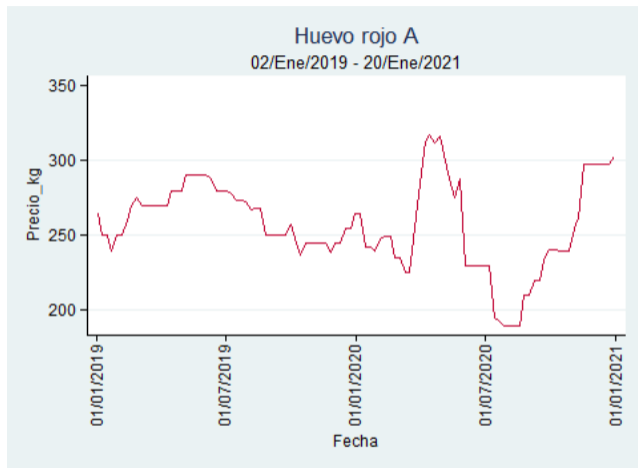

Bucaramanga - Centroabastos

Nota: se reporta el precio promedio diario del mercado.

Fuente: SIPSA, 2020.