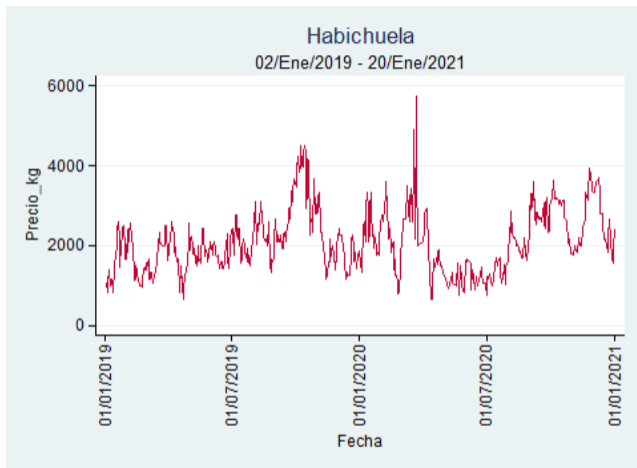

Bogotá - Corabastos

Nota: se reporta el precio promedio diario del mercado.

Fuente: SIPSA, 2020.