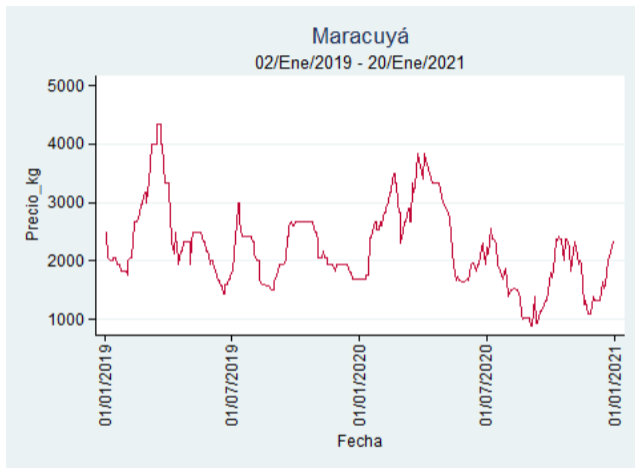

Pereira - La 41

Nota: se reporta el precio promedio diario del mercado.

Fuente: SIPSA, 2020.

Tunja - Complejo de Servicios del Sur

Nota: se reporta el precio promedio diario del mercado.

Fuente: SIPSA, 2020.

Maracuyá

El futuro
es de todos

Gobierno
de Colombia

Armenia - Mercar

Nota: se reporta el precio promedio diario del mercado.

Fuente: SIPSA, 2020.

Bogotá - Corabastos

Nota: se reporta el precio promedio diario del mercado.

Fuente: SIPSA, 2020.

Bucaramanga - Centroabastos

Nota: se reporta el precio promedio diario del mercado.

Fuente: SIPSA, 2020.

Cali - Cavasa

Nota: se reporta el precio promedio diario del mercado.

Fuente: SIPSA, 2020.

Cali - Santa Helena

Nota: se reporta el precio promedio diario del mercado.

Fuente: SIPSA, 2020.

Cúcuta - Cenabastos

Nota: se reporta el precio promedio diario del mercado.

Fuente: SIPSA, 2020.

Ibagué - Plaza La 21