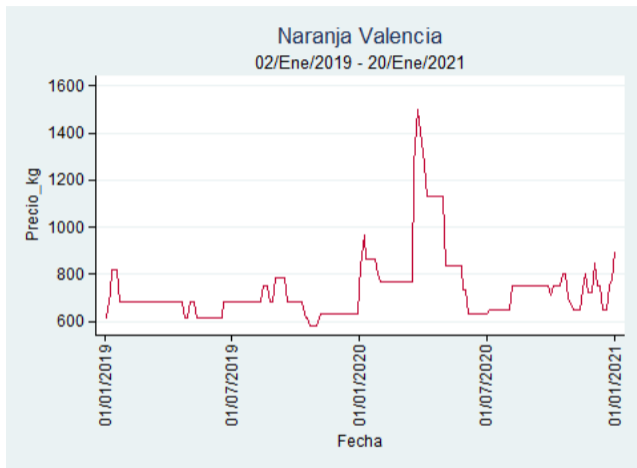

Fuente: SIPSA, 2020.

Bogotá, D.C. - Corabastos

Nota: se reporta el precio promedio diario del mercado.

Fuente: SIPSA, 2020.

Bucaramanga - Centroabastos

Nota: se reporta el precio promedio diario del mercado.

Fuente: SIPSA, 2020.

Cartagena – Bazurto

Nota: se reporta el precio promedio diario del mercado.

Fuente: SIPSA, 2020.

Manizales – Centro Galerías

Nota: se reporta el precio promedio diario del mercado.

Fuente: SIPSA, 2020.