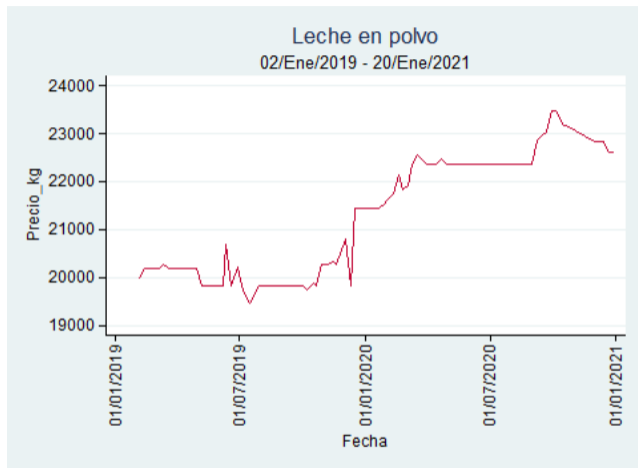

Nota: se reporta el precio promedio diario del mercado.

Fuente: SIPSA, 2020.

Ibagué – Plaza La 21

Nota: se reporta el precio promedio diario del mercado.

Fuente: SIPSA, 2020.

Medellín – Centro Mayorista de Antioquia