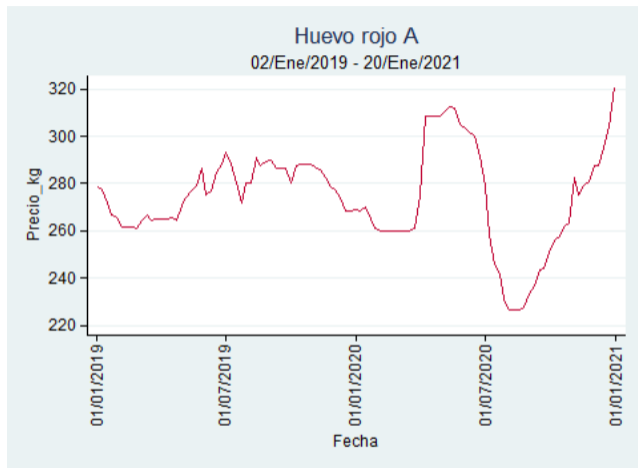

Cali - Santa Helena

Nota: se reporta el precio promedio diario del mercado.

Fuente: SIPSA, 2020.