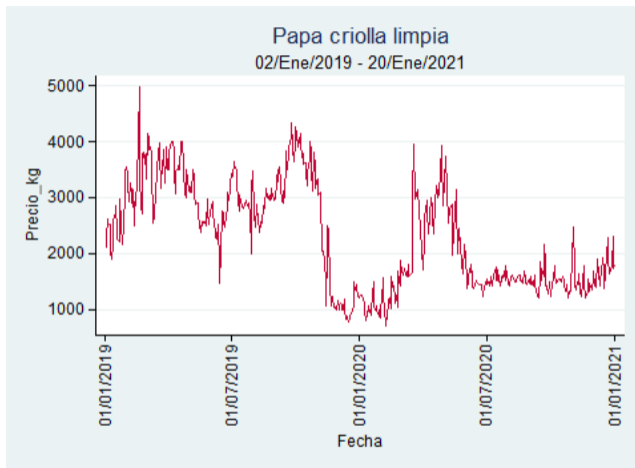

Fuente: SIPSA, 2020.

Cartagena – Bazurto

Nota: se reporta el precio promedio diario del mercado.

Fuente: SIPSA, 2020.

Cúcuta - Cenabastos

Nota: se reporta el precio promedio diario del mercado.

Fuente: SIPSA, 2020.

Ibagué – Plaza La 21

Nota: se reporta el precio promedio diario del mercado.

Fuente: SIPSA, 2020.

Manizales – Centro Galerías

Nota: se reporta el precio promedio diario del mercado.

Fuente: SIPSA, 2020.

Medellín – Centro Mayorista de Antioquia