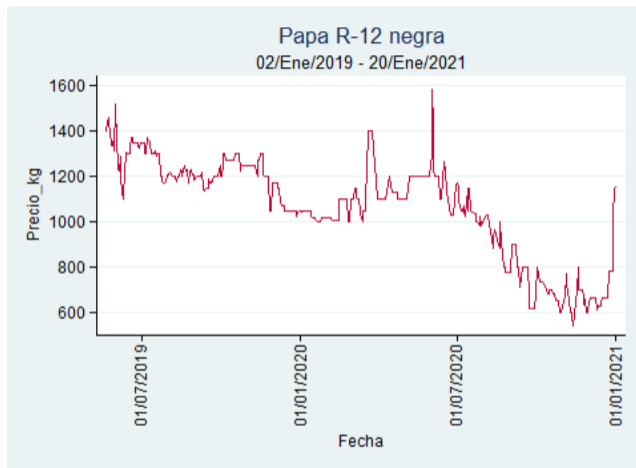

Nota: se reporta el precio promedio diario del mercado.

Fuente: SIPSA, 2020.

Manizales – Centro Galerías

Nota: se reporta el precio promedio diario del mercado.

Fuente: SIPSA, 2020.

Medellín – Centro Mayorista de Antioquia