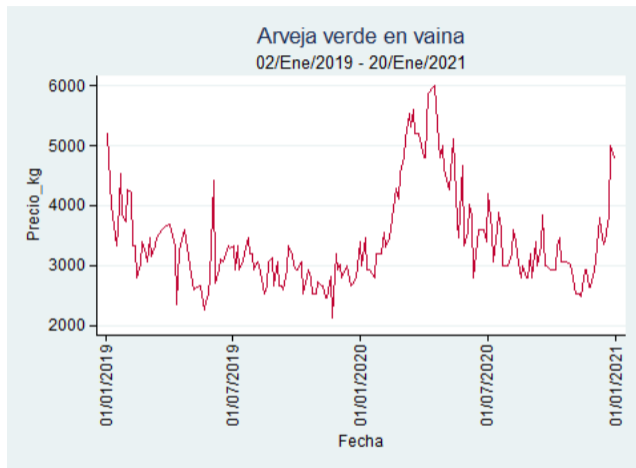

Nota: se reporta el precio promedio diario del mercado.

Fuente: SIPSA, 2020.

Manizales - Centro Galerías

Nota: se reporta el precio promedio diario del mercado.

Fuente: SIPSA, 2020.

Medellín - Central Mayorista de Antioquia

Nota: se reporta el precio promedio diario del mercado.

Fuente: SIPSA, 2020.

Neiva - Surabastos

Nota: se reporta el precio promedio diario del mercado.

Fuente: SIPSA, 2020.

Pereira - La 41

Nota: se reporta el precio promedio diario del mercado.

Fuente: SIPSA, 2020.

Tunja - Complejo de Servicios del Sur

Nota: se reporta el precio promedio diario del mercado.

Fuente: SIPSA, 2020.

Cebolla Cabezona Blanca

El futuro
es de todos

Gobierno
de Colombia

Armenia - Mercar