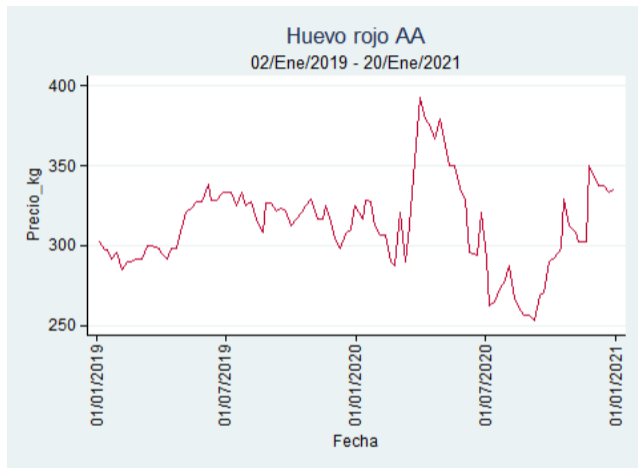

Ibagué – Plaza La 21

Nota: se reporta el precio promedio diario del mercado.

Fuente: SIPSA, 2020.

Medellín – Centro Mayorista de Antioquia

Nota: se reporta el precio promedio diario del mercado.

Fuente: SIPSA, 2020.