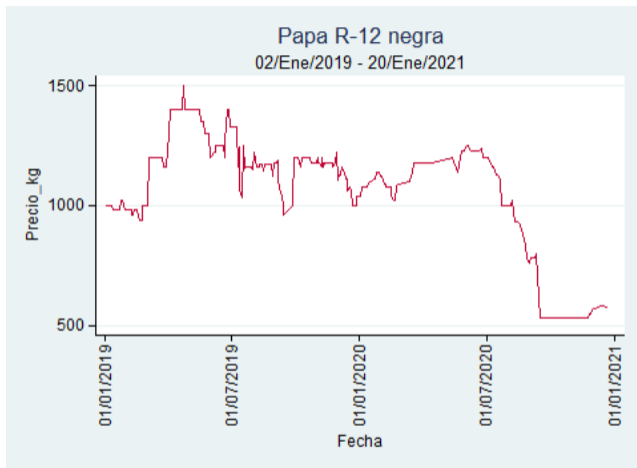

Fuente: SIPSA, 2020.

Cali – Cavasa

Nota: se reporta el precio promedio diario del mercado.

Fuente: SIPSA, 2020.

Tunja – Complejo de Servicios del Sur

Nota: se reporta el precio promedio diario del mercado.

Fuente: SIPSA, 2020.

Papa R-12 Negra

El futuro
es de todos

Gobierno
de Colombia

Bogotá - Corabastos

Nota: se reporta el precio promedio diario del mercado.

Fuente: SIPSA, 2020.

Bucaramanga – Centroavastos

Nota: se reporta el precio promedio diario del mercado.

Fuente: SIPSA, 2020.

Manizales – Centro Galerías

Nota: se reporta el precio promedio diario del mercado.

Fuente: SIPSA, 2020.

Medellín – Centro Mayorista de Antioquia