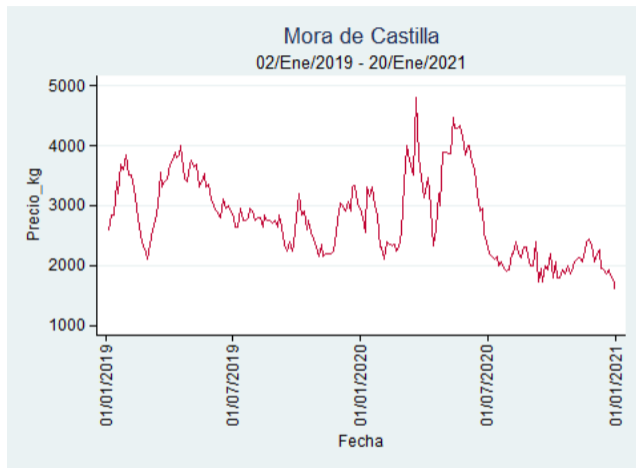

Nota: se reporta el precio promedio diario del mercado.

Fuente: SIPSA, 2020.

Barranquilla - Barranquillita

Nota: se reporta el precio promedio diario del mercado.

Fuente: SIPSA, 2020.

Bogotá - Corabastos

Nota: se reporta el precio promedio diario del mercado.

Fuente: SIPSA, 2020.

Bucaramanga - Centroabastos

Nota: se reporta el precio promedio diario del mercado.

Fuente: SIPSA, 2020.

Cali - Cavasa

Nota: se reporta el precio promedio diario del mercado.

Fuente: SIPSA, 2020.

Cali - Santa Helena

Nota: se reporta el precio promedio diario del mercado.

Fuente: SIPSA, 2020.

Cartagena - Bazurto

Nota: se reporta el precio promedio diario del mercado.

Fuente: SIPSA, 2020.

Cúcuta - Cenabastos

Nota: se reporta el precio promedio diario del mercado.

Fuente: SIPSA, 2020.

Ibagué - Plaza La 21

Nota: se reporta el precio promedio diario del mercado.

Fuente: SIPSA, 2020.

Manizales - Centro Galerías

Nota: se reporta el precio promedio diario del mercado.