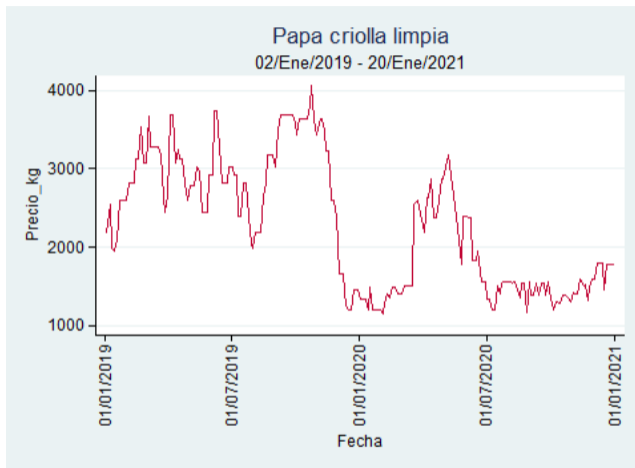

Fuente: SIPSA, 2020.

Cartagena – Bazurto

Nota: se reporta el precio promedio diario del mercado.

Fuente: SIPSA, 2020.

Cúcuta - Cenabastos

Nota: se reporta el precio promedio diario del mercado.

Fuente: SIPSA, 2020.

Ibagué – Plaza La 21

Nota: se reporta el precio promedio diario del mercado.

Fuente: SIPSA, 2020.

Manizales – Centro Galerías

Nota: se reporta el precio promedio diario del mercado.

Fuente: SIPSA, 2020.

Medellín – Centro Mayorista de Antioquia

Nota: se reporta el precio promedio diario del mercado.

Fuente: SIPSA, 2020.

Neiva - Surabastos

Nota: se reporta el precio promedio diario del mercado.

Fuente: SIPSA, 2020.

Pereira – La 41

Nota: se reporta el precio promedio diario del mercado.