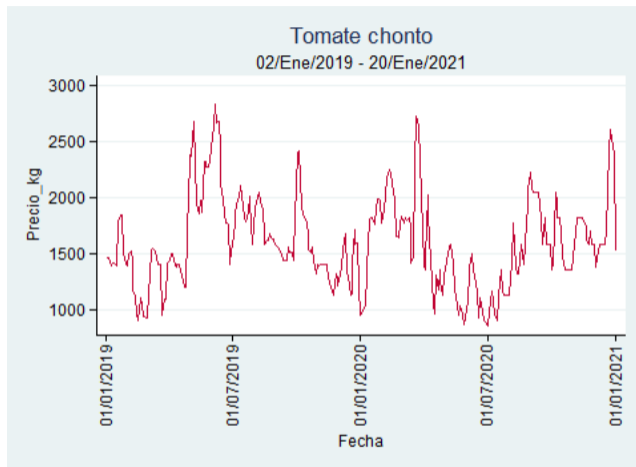

Fuente: SIPSA, 2020.

Pereira – La 41

Nota: se reporta el precio promedio diario del mercado.

Fuente: SIPSA, 2020.

Santa Marta

Nota: se reporta el precio promedio diario del mercado.

Fuente: SIPSA, 2020.

Tunja – Complejo de Servicios del Sur