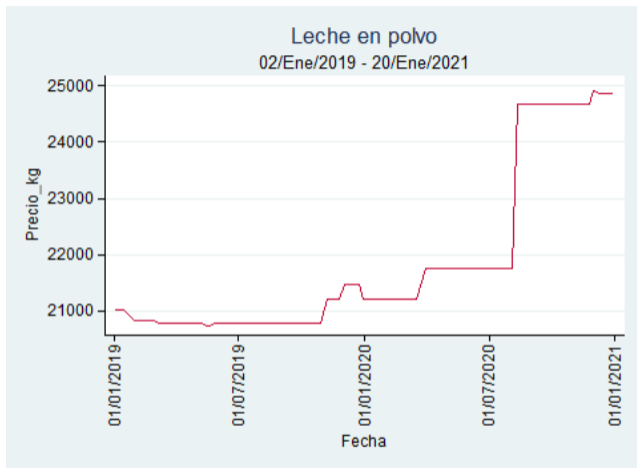

Armenia - Mercar

Nota: se reporta el precio promedio diario del mercado.

Fuente: SIPSA, 2020.