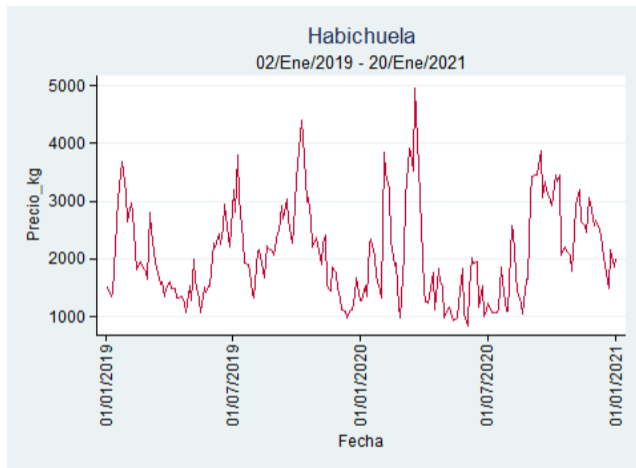

Pereira - La 41

Nota: se reporta el precio promedio diario del mercado.

Fuente: SIPSA, 2020.