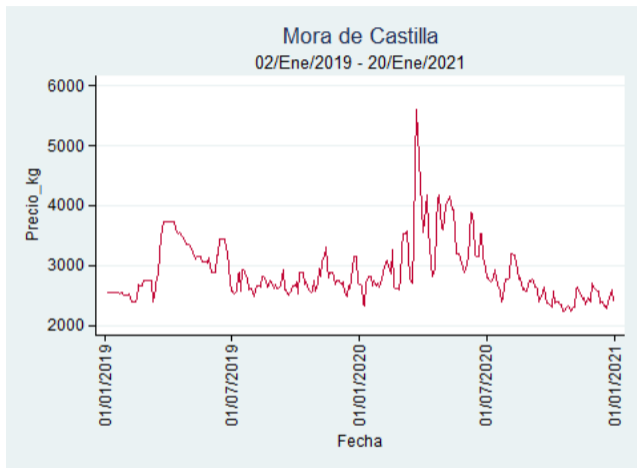

Nota: se reporta el precio promedio diario del mercado.

Fuente: SIPSA, 2020.

Barranquilla - Barranquillita

Nota: se reporta el precio promedio diario del mercado.

Fuente: SIPSA, 2020.

Bogotá - Corabastos

Nota: se reporta el precio promedio diario del mercado.

Fuente: SIPSA, 2020.

Bucaramanga - Centroabastos

Nota: se reporta el precio promedio diario del mercado.

Fuente: SIPSA, 2020.

Cali - Cavasa

Nota: se reporta el precio promedio diario del mercado.

Fuente: SIPSA, 2020.

Cali - Santa Helena

Nota: se reporta el precio promedio diario del mercado.

Fuente: SIPSA, 2020.

Cartagena - Bazurto

Nota: se reporta el precio promedio diario del mercado.

Fuente: SIPSA, 2020.

Cúcuta - Cenabastos

Nota: se reporta el precio promedio diario del mercado.

Fuente: SIPSA, 2020.

Ibagué - Plaza La 21

Nota: se reporta el precio promedio diario del mercado.

Fuente: SIPSA, 2020.

Manizales - Centro Galerías

Nota: se reporta el precio promedio diario del mercado.