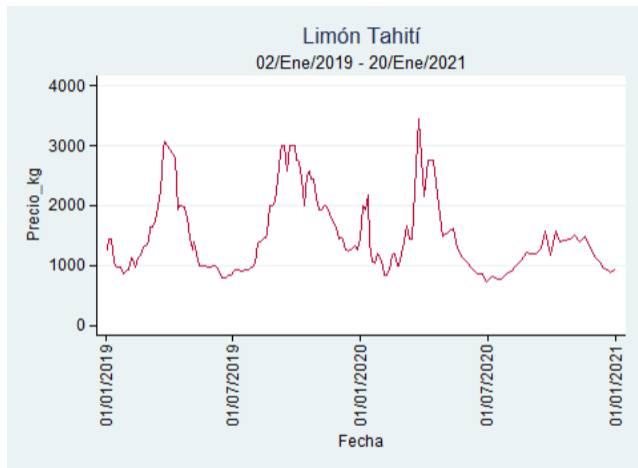

Fuente: SIPSA, 2020.

Barranquilla - Barranquillita

Nota: se reporta el precio promedio diario del mercado.

Fuente: SIPSA, 2020.

Bogotá - Corabastos

Nota: se reporta el precio promedio diario del mercado.

Fuente: SIPSA, 2020.

Bucaramanga - Centroabastos

Nota: se reporta el precio promedio diario del mercado.

Fuente: SIPSA, 2020.

Cali - Cavasa

Nota: se reporta el precio promedio diario del mercado.

Fuente: SIPSA, 2020.

Cali - Santa Helena

Nota: se reporta el precio promedio diario del mercado.

Fuente: SIPSA, 2020.

Cartagena - Bazurto

Nota: se reporta el precio promedio diario del mercado.

Fuente: SIPSA, 2020.

Cúcuta - Cenabastos

Nota: se reporta el precio promedio diario del mercado.

Fuente: SIPSA, 2020.

Ibagué - Plaza La 21

Nota: se reporta el precio promedio diario del mercado.

Fuente: SIPSA, 2020.

Manizales - Centro Galerías

Nota: se reporta el precio promedio diario del mercado.

Fuente: SIPSA, 2020.