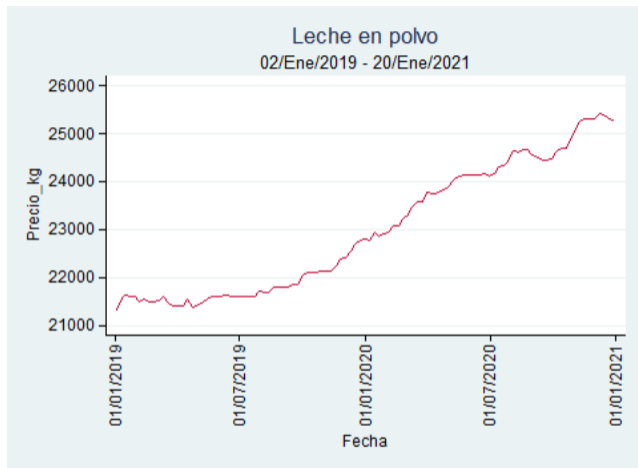

Cali – Santa Helena

Nota: se reporta el precio promedio diario del mercado.

Fuente: SIPSA, 2020.