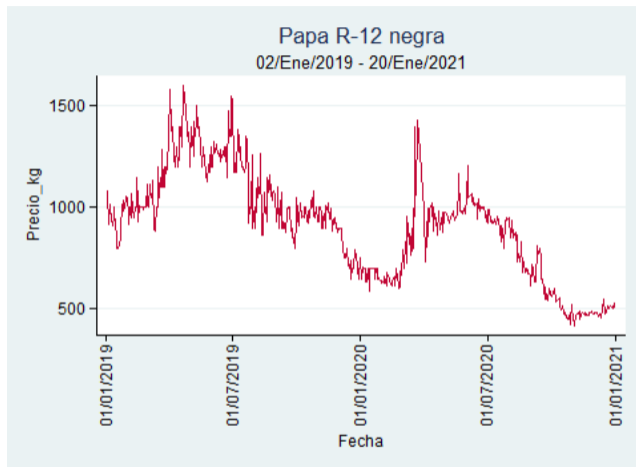

Fuente: SIPSA, 2020.

Cali – Cavasa

Nota: se reporta el precio promedio diario del mercado.

Fuente: SIPSA, 2020.

Tunja – Complejo de Servicios del Sur

Nota: se reporta el precio promedio diario del mercado.

Fuente: SIPSA, 2020.

Papa R-12 Negra

El futuro
es de todos

Gobierno
de Colombia

Bogotá - Corabastos

Nota: se reporta el precio promedio diario del mercado.

Fuente: SIPSA, 2020.

Bucaramanga – Centroavastos

Nota: se reporta el precio promedio diario del mercado.

Fuente: SIPSA, 2020.

Manizales – Centro Galerías

Nota: se reporta el precio promedio diario del mercado.

Fuente: SIPSA, 2020.

Medellín – Centro Mayorista de Antioquia