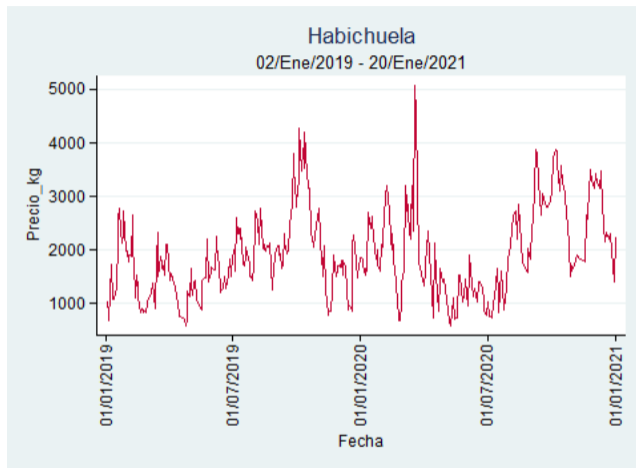

Neiva - Surabastos

Nota: se reporta el precio promedio diario del mercado.

Fuente: SIPSA, 2020.