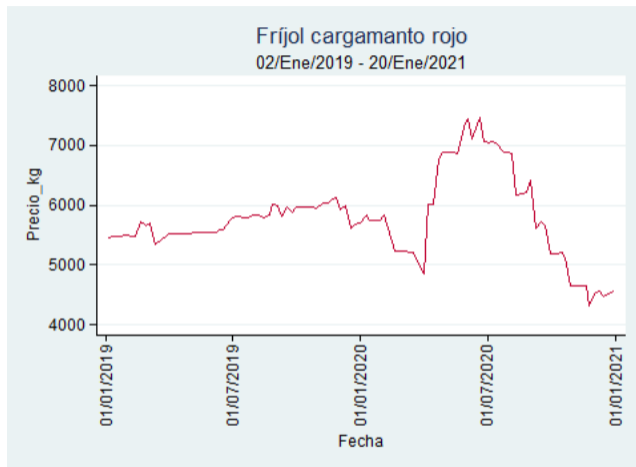

Fuente: SIPSA, 2020.

Ibagué - Plaza La 21

Nota: se reporta el precio promedio diario del mercado.

Fuente: SIPSA, 2020.

Manizales - Centro Galerías

Nota: se reporta el precio promedio diario del mercado.

Fuente: SIPSA, 2020.