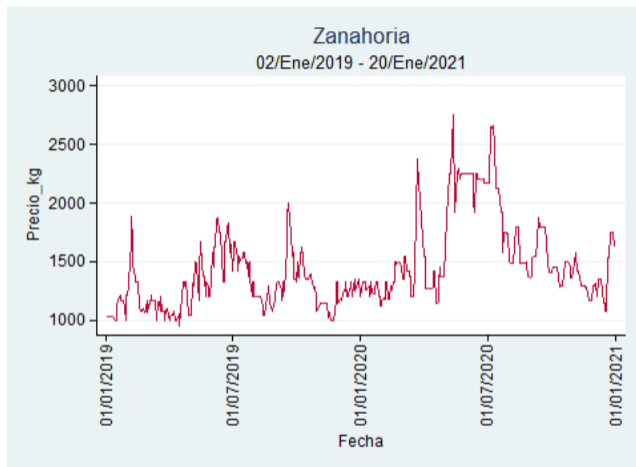

Santa Marta

Nota: se reporta el precio promedio diario del mercado.

Fuente: SIPSA, 2020.