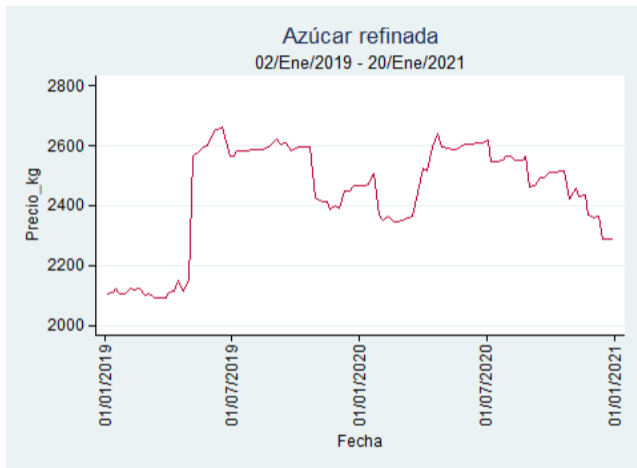

Ibagué - Plaza La 21

Nota: se reporta el precio promedio diario del mercado.

Fuente: SIPSA, 2020.