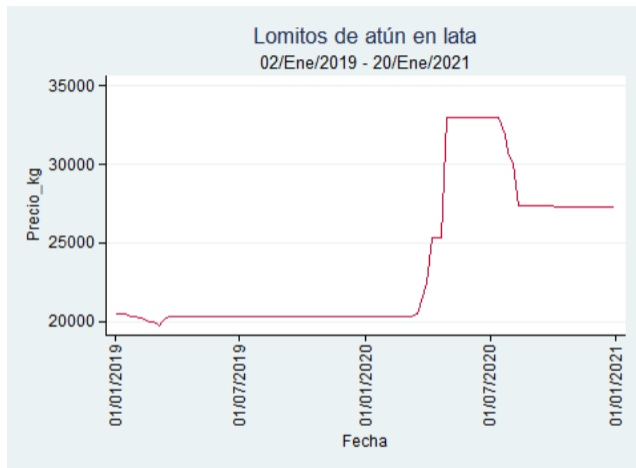

Armenia - Mercar

Nota: se reporta el precio promedio diario del mercado.

Fuente: SIPSA, 2020.