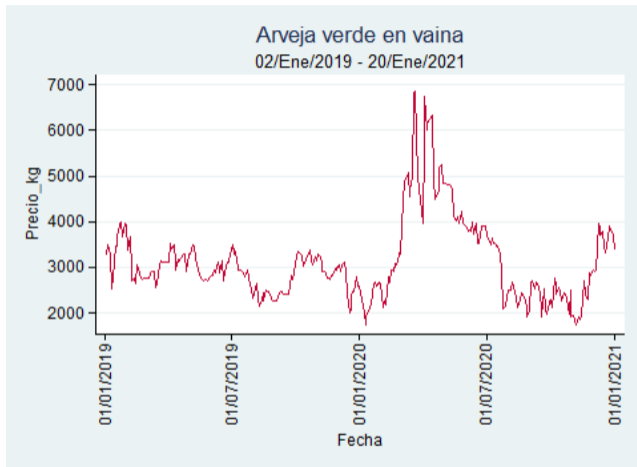

Bucaramanga - Centroabastos

Nota: se reporta el precio promedio diario del mercado.

Fuente: SIPSA, 2020.

Cúcuta - Cenabastos

Nota: se reporta el precio promedio diario del mercado.

Fuente: SIPSA, 2020.

Ibagué - Plaza La 21

Nota: se reporta el precio promedio diario del mercado.

Fuente: SIPSA, 2020.

Manizales - Centro Galerías

Nota: se reporta el precio promedio diario del mercado.

Fuente: SIPSA, 2020.

Medellín - Central Mayorista de Antioquia

Nota: se reporta el precio promedio diario del mercado.

Fuente: SIPSA, 2020.

Neiva - Surabastos

Nota: se reporta el precio promedio diario del mercado.

Fuente: SIPSA, 2020.

Pereira - La 41

Nota: se reporta el precio promedio diario del mercado.

Fuente: SIPSA, 2020.

Tunja - Complejo de Servicios del Sur

Nota: se reporta el precio promedio diario del mercado.

Fuente: SIPSA, 2020.

Cebolla Cabezona Blanca

El futuro
es de todos

Gobierno
de Colombia

Armenia - Mercar