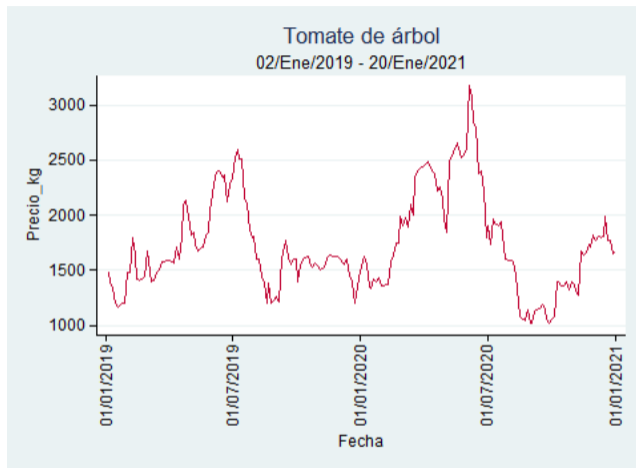

Fuente: SIPSA, 2020.

Barranquilla - Barranquillita

Nota: se reporta el precio promedio diario del mercado.

Fuente: SIPSA, 2020.

Bogotá - Corabastos

Nota: se reporta el precio promedio diario del mercado.

Fuente: SIPSA, 2020.

Bucaramanga – Centroabastos

Nota: se reporta el precio promedio diario del mercado.

Fuente: SIPSA, 2020.

Cali – Cavasa

Nota: se reporta el precio promedio diario del mercado.

Fuente: SIPSA, 2020.

Cali – Santa Helena

Nota: se reporta el precio promedio diario del mercado.

Fuente: SIPSA, 2020.

Cartagena – Bazurto

Nota: se reporta el precio promedio diario del mercado.

Fuente: SIPSA, 2020.

Cúcuta - Cenabastos

Nota: se reporta el precio promedio diario del mercado.

Fuente: SIPSA, 2020.

Ibagué – Plaza La 21

Nota: se reporta el precio promedio diario del mercado.

Fuente: SIPSA, 2020.

Manizales – Centro Galerías

Nota: se reporta el precio promedio diario del mercado.

Fuente: SIPSA, 2020.