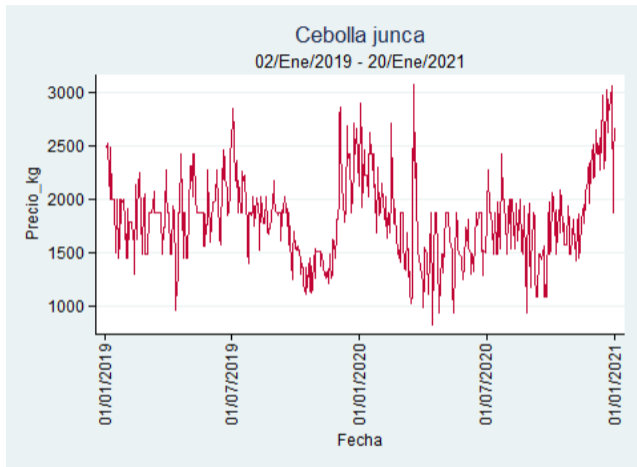

Nota: se reporta el precio promedio diario del mercado.

Fuente: SIPSA, 2020.

Manizales - Centro Galerías

Nota: se reporta el precio promedio diario del mercado.

Fuente: SIPSA, 2020.

Medellín - Central Mayorista de Antioquia

Nota: se reporta el precio promedio diario del mercado.

Fuente: SIPSA, 2020.

Pereira - La 41

Nota: se reporta el precio promedio diario del mercado.

Fuente: SIPSA, 2020.

Habichuela

El futuro
es de todos

Gobierno
de Colombia