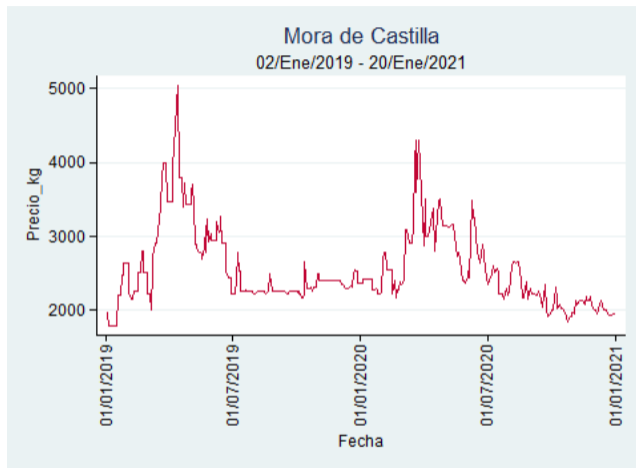

Nota: se reporta el precio promedio diario del mercado.

Fuente: SIPSA, 2020.

Manizales - Centro Galerías

Nota: se reporta el precio promedio diario del mercado.

Fuente: SIPSA, 2020.

Pereira - La 41

Nota: se reporta el precio promedio diario del mercado.

Fuente: SIPSA, 2020.

Tunja - Complejo de Servicios del Sur

Nota: se reporta el precio promedio diario del mercado.

Fuente: SIPSA, 2020.

Mora de Castilla

El futuro
es de todos

Gobierno
de Colombia

Armenia - Mercar

Nota: se reporta el precio promedio diario del mercado.

Fuente: SIPSA, 2020.

Barranquilla - Barranquillita

Nota: se reporta el precio promedio diario del mercado.

Fuente: SIPSA, 2020.

Bogotá - Corabastos

Nota: se reporta el precio promedio diario del mercado.

Fuente: SIPSA, 2020.

Bucaramanga - Centroabastos

Nota: se reporta el precio promedio diario del mercado.

Fuente: SIPSA, 2020.

Cali - Cavasa

Nota: se reporta el precio promedio diario del mercado.

Fuente: SIPSA, 2020.