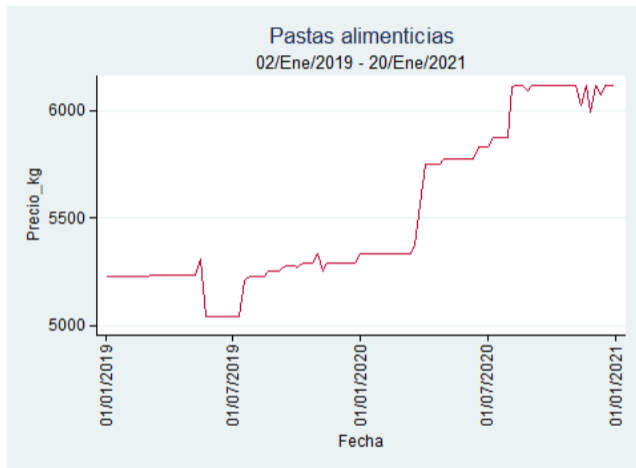

Medellín - Central Mayorista de Antioquia

Nota: se reporta el precio promedio diario del mercado.

Fuente: SIPSA, 2020.