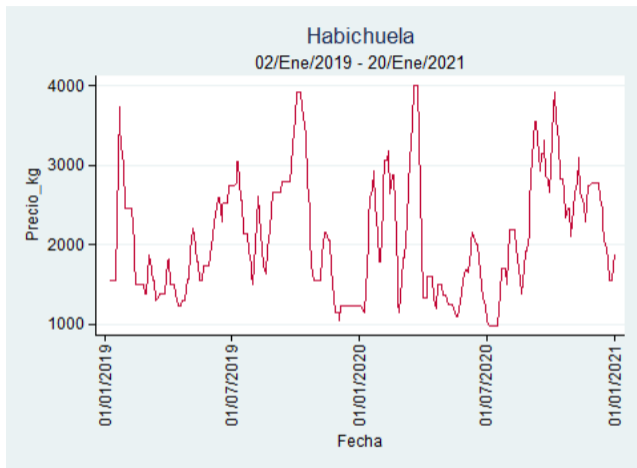

Armenia - Mercar

Nota: se reporta el precio promedio diario del mercado.

Fuente: SIPSA, 2020.