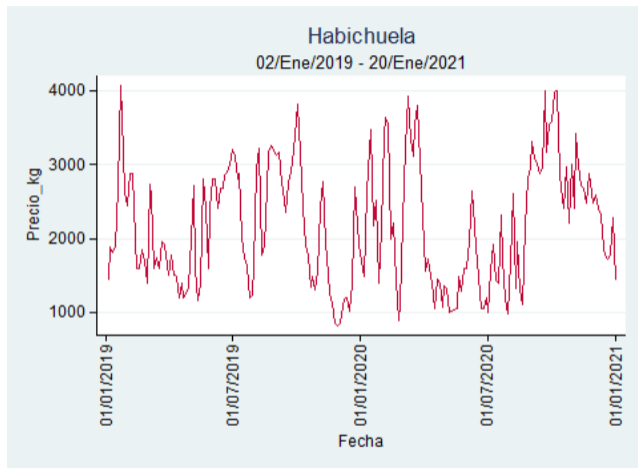

Cali - Cavasa

Nota: se reporta el precio promedio diario del mercado.

Fuente: SIPSA, 2020.