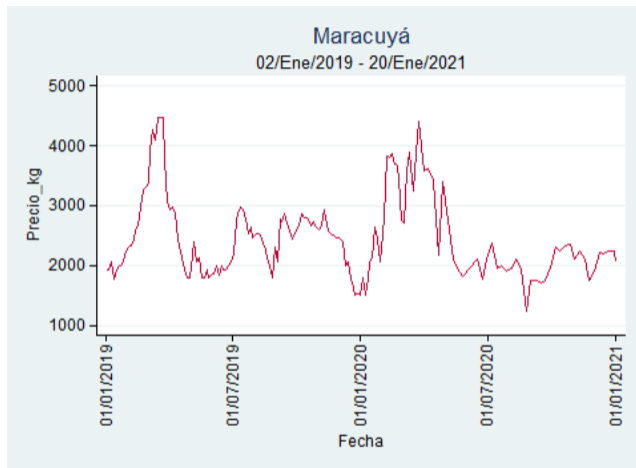

Pereira - La 41

Nota: se reporta el precio promedio diario del mercado.

Fuente: SIPSA, 2020.

Tunja - Complejo de Servicios del Sur

Nota: se reporta el precio promedio diario del mercado.

Fuente: SIPSA, 2020.

Maracuyá

El futuro
es de todos

Gobierno
de Colombia

Armenia - Mercar

Nota: se reporta el precio promedio diario del mercado.

Fuente: SIPSA, 2020.

Bogotá - Corabastos

Nota: se reporta el precio promedio diario del mercado.

Fuente: SIPSA, 2020.

Bucaramanga - Centroabastos

Nota: se reporta el precio promedio diario del mercado.

Fuente: SIPSA, 2020.

Cali - Cavasa

Nota: se reporta el precio promedio diario del mercado.

Fuente: SIPSA, 2020.

Cali - Santa Helena

Nota: se reporta el precio promedio diario del mercado.

Fuente: SIPSA, 2020.

Cúcuta - Cenabastos

Nota: se reporta el precio promedio diario del mercado.

Fuente: SIPSA, 2020.

Ibagué - Plaza La 21