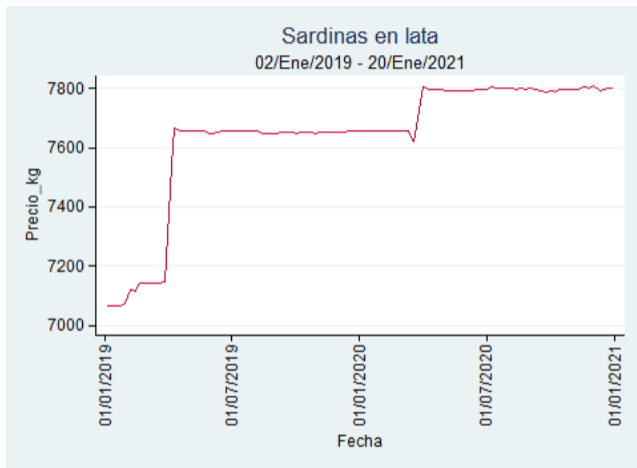

Barranquilla - Barranquillita

Nota: se reporta el precio promedio diario del mercado.

Fuente: SIPSA, 2020.