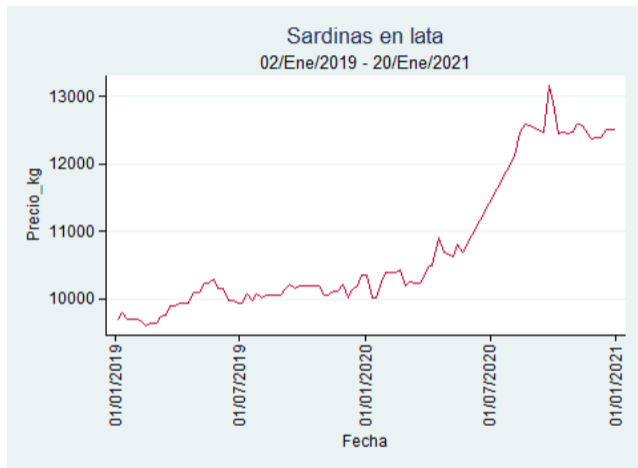

Cúcuta - Cenabastos

Nota: se reporta el precio promedio diario del mercado.

Fuente: SIPSA, 2020.

Manizales – Centro Galerías

Nota: se reporta el precio promedio diario del mercado.

Fuente: SIPSA, 2020.

Medellín – Central Mayorista de Antioquia