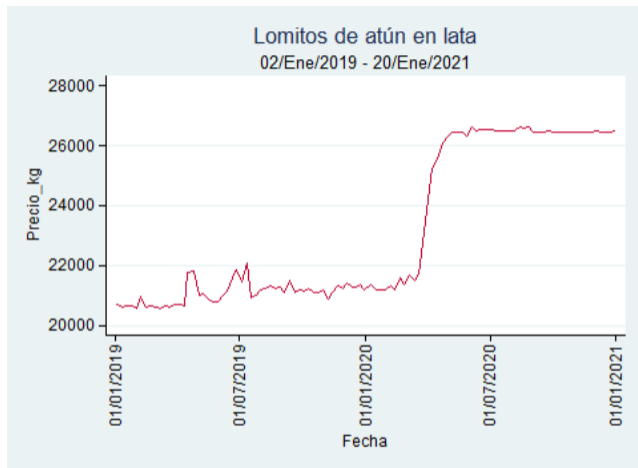

Fuente: SIPSA, 2020.

Medellín – Central Mayorista de Antioquia

Nota: se reporta el precio promedio diario del mercado.

Fuente: SIPSA, 2020.

Neiva – Surabastos

Nota: se reporta el precio promedio diario del mercado.