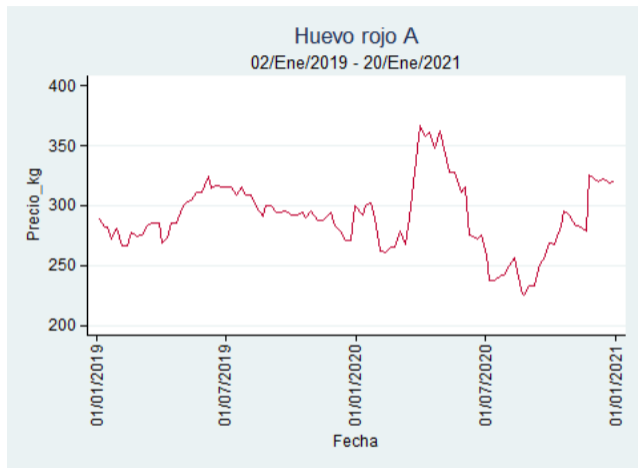

Nota: se reporta el precio promedio diario del mercado.

Fuente: SIPSA, 2020.

Cúcuta - Cenabastos

Nota: se reporta el precio promedio diario del mercado.

Fuente: SIPSA, 2020.

Ibagué - Plaza La 21

Nota: se reporta el precio promedio diario del mercado.