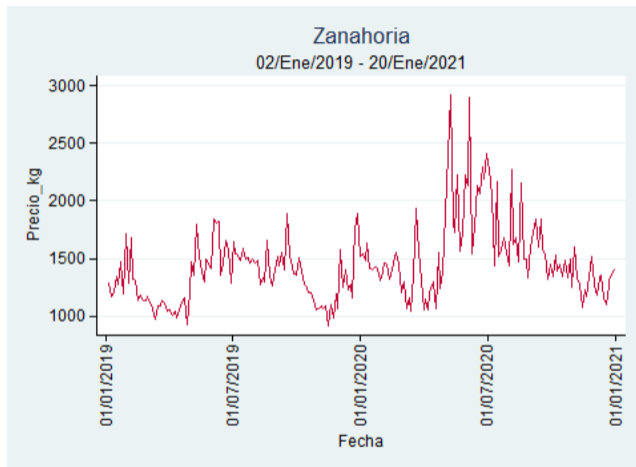

Fuente: SIPSA, 2020.

Ibagué – Plaza La 21

Nota: se reporta el precio promedio diario del mercado.

Fuente: SIPSA, 2020.

Manizales – Centro Galerías

Nota: se reporta el precio promedio diario del mercado.

Fuente: SIPSA, 2020.