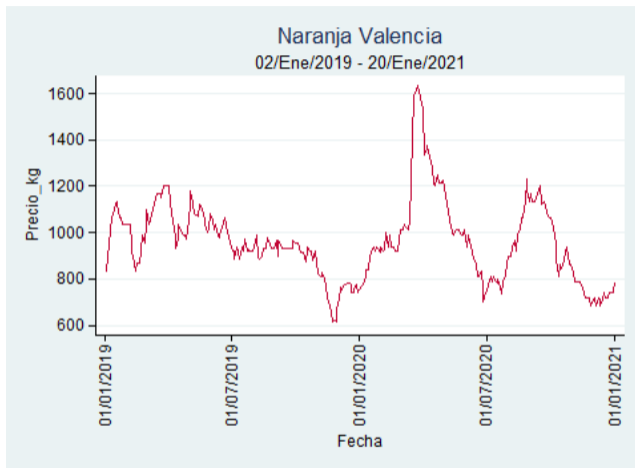

Fuente: SIPSA, 2020.

Cartagena – Bazurto

Nota: se reporta el precio promedio diario del mercado.

Fuente: SIPSA, 2020.

Manizales – Centro Galerías

Nota: se reporta el precio promedio diario del mercado.

Fuente: SIPSA, 2020.

Medellín – Central Mayorista de Antioquia

Nota: se reporta el precio promedio diario del mercado.

Fuente: SIPSA, 2020.

Santa Marta

Nota: se reporta el precio promedio diario del mercado.

Fuente: SIPSA, 2020.

Tunja – Complejo de Servicios del Sur

Nota: se reporta el precio promedio diario del mercado.

Fuente: SIPSA, 2020.

Tomate de Árbol

El futuro
es de todos

Gobierno
de Colombia

Armenia - Mercar

Nota: se reporta el precio promedio diario del mercado.

Fuente: SIPSA, 2020.

Barranquilla - Barranquillita

Nota: se reporta el precio promedio diario del mercado.

Fuente: SIPSA, 2020.

Bogotá - Corabastos

Nota: se reporta el precio promedio diario del mercado.

Fuente: SIPSA, 2020.