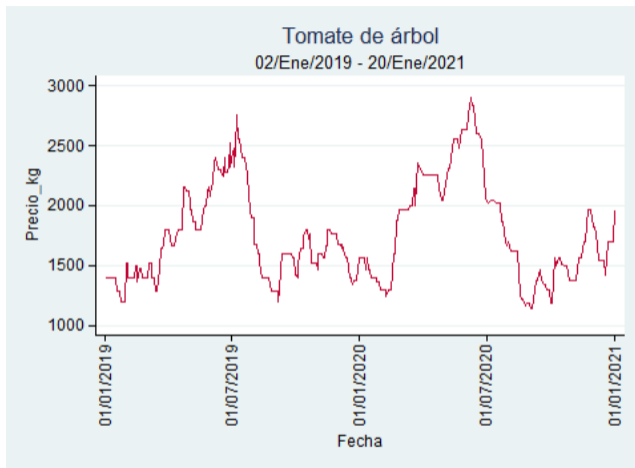

Tunja – Complejo de Servicios del Sur

Nota: se reporta el precio promedio diario del mercado.

Fuente: SIPSA, 2020.

Tomate de Árbol

El futuro
es de todos

Gobierno
de Colombia

Armenia - Mercar

Nota: se reporta el precio promedio diario del mercado.

Fuente: SIPSA, 2020.

Barranquilla - Barranquillita

Nota: se reporta el precio promedio diario del mercado.

Fuente: SIPSA, 2020.

Bogotá - Corabastos

Nota: se reporta el precio promedio diario del mercado.

Fuente: SIPSA, 2020.

Bucaramanga – Centroabastos

Nota: se reporta el precio promedio diario del mercado.

Fuente: SIPSA, 2020.

Cali – Cavasa

Nota: se reporta el precio promedio diario del mercado.

Fuente: SIPSA, 2020.

Cali – Santa Helena

Nota: se reporta el precio promedio diario del mercado.

Fuente: SIPSA, 2020.

Cartagena – Bazurto

Nota: se reporta el precio promedio diario del mercado.

Fuente: SIPSA, 2020.

Cúcuta - Cenabastos

Nota: se reporta el precio promedio diario del mercado.