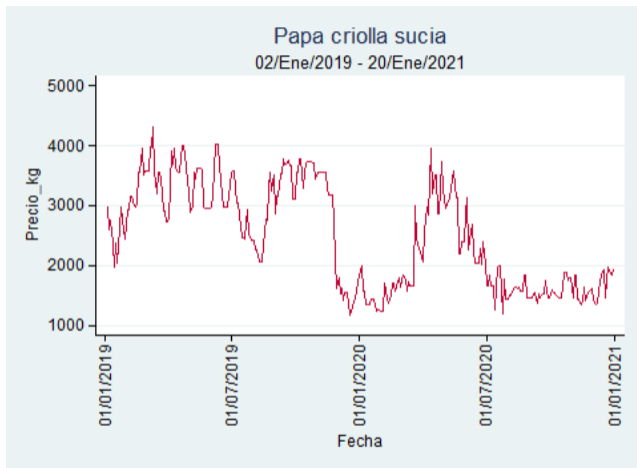

Fuente: SIPSA, 2020.

Santa Marta

Nota: se reporta el precio promedio diario del mercado.

Fuente: SIPSA, 2020.

Tunja – Complejo de Servicios del Sur

Nota: se reporta el precio promedio diario del mercado.

Fuente: SIPSA, 2020.

Papa Criolla Sucia

El futuro
es de todos

Gobierno
de Colombia

Barranquilla - Barranquillita

Nota: se reporta el precio promedio diario del mercado.

Fuente: SIPSA, 2020.

Bogotá - Corabastos

Nota: se reporta el precio promedio diario del mercado.

Fuente: SIPSA, 2020.

Cali – Cavasa

Nota: se reporta el precio promedio diario del mercado.

Fuente: SIPSA, 2020.

Tunja – Complejo de Servicios del Sur

Nota: se reporta el precio promedio diario del mercado.