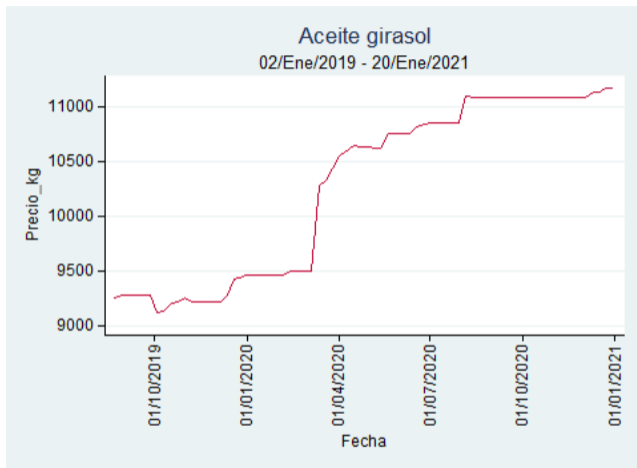

Medellín - Central Mayorista de Antioquia

Nota: se reporta el precio promedio diario del mercado.

Fuente: SIPSA, 2020.