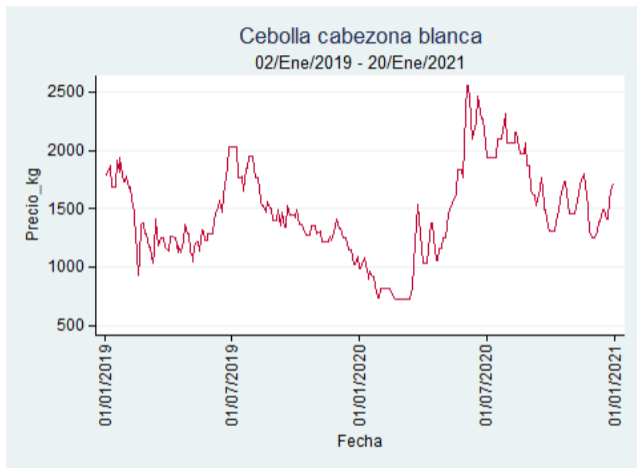

Fuente: SIPSA, 2020.

Tunja - Complejo de Servicios del Sur

Nota: se reporta el precio promedio diario del mercado.

Fuente: SIPSA, 2020.

Cebolla Cabezona Blanca

El futuro
es de todos

Gobierno
de Colombia

Armenia - Mercar