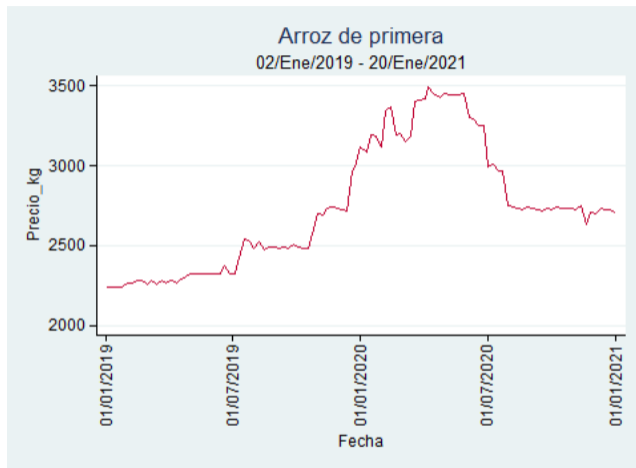

Neiva - Surabastos

Nota: se reporta el precio promedio diario del mercado.

Fuente: SIPSA, 2020.