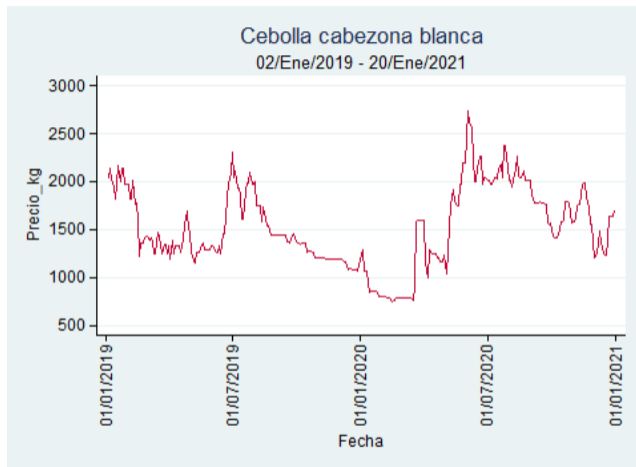

Barranquilla - Barranquillita

Nota: se reporta el precio promedio diario del mercado.

Fuente: SIPSA, 2020.