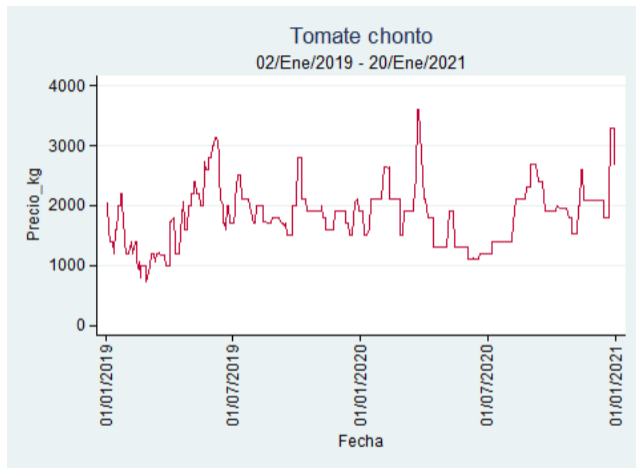

Fuente: SIPSA, 2020.

Pereira – La 41

Nota: se reporta el precio promedio diario del mercado.

Fuente: SIPSA, 2020.

Santa Marta

Nota: se reporta el precio promedio diario del mercado.

Fuente: SIPSA, 2020.

Tunja – Complejo de Servicios del Sur