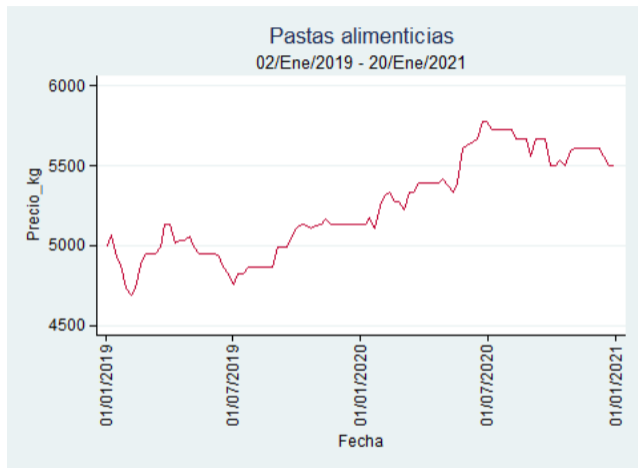

Cali - Santa Helena

Nota: se reporta el precio promedio diario del mercado.

Fuente: SIPSA, 2020.