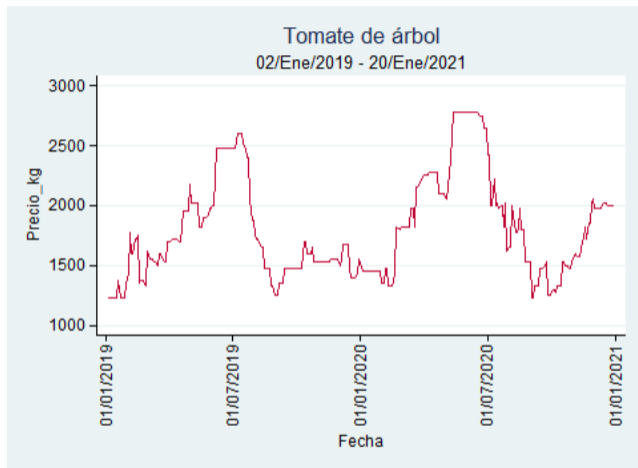

Fuente: SIPSA, 2020.

Cartagena – Bazurto

Nota: se reporta el precio promedio diario del mercado.

Fuente: SIPSA, 2020.

Manizales – Centro Galerías

Nota: se reporta el precio promedio diario del mercado.

Fuente: SIPSA, 2020.

Medellín – Central Mayorista de Antioquia

Nota: se reporta el precio promedio diario del mercado.

Fuente: SIPSA, 2020.

Santa Marta

Nota: se reporta el precio promedio diario del mercado.

Fuente: SIPSA, 2020.

Tunja – Complejo de Servicios del Sur

Nota: se reporta el precio promedio diario del mercado.

Fuente: SIPSA, 2020.

Tomate de Árbol

El futuro
es de todos

Gobierno
de Colombia

Armenia - Mercar

Nota: se reporta el precio promedio diario del mercado.

Fuente: SIPSA, 2020.

Barranquilla - Barranquillita

Nota: se reporta el precio promedio diario del mercado.

Fuente: SIPSA, 2020.

Bogotá - Corabastos

Nota: se reporta el precio promedio diario del mercado.

Fuente: SIPSA, 2020.