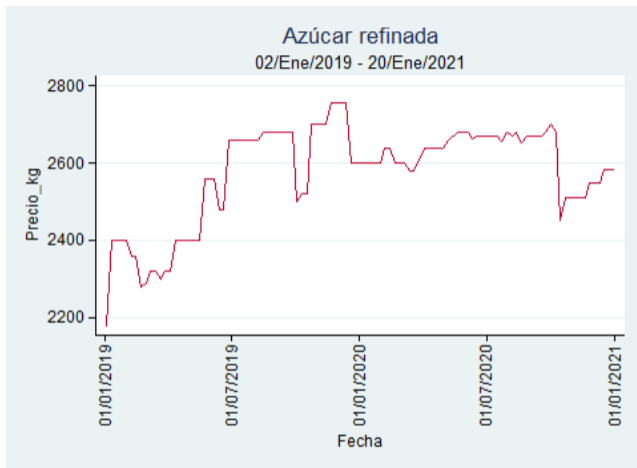

Santa Marta

Nota: se reporta el precio promedio diario del mercado.

Fuente: SIPSA, 2020.