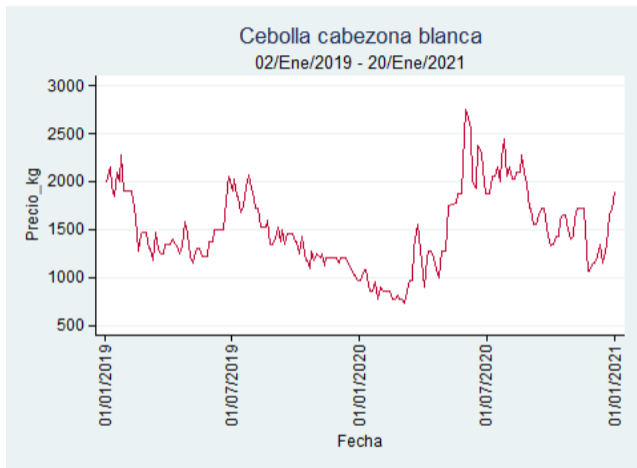

Cúcuta - Cenabastos

Nota: se reporta el precio promedio diario del mercado.

Fuente: SIPSA, 2020.

Ibagué - Plaza La 21

Nota: se reporta el precio promedio diario del mercado.

Fuente: SIPSA, 2020.

Manizales - Centro Galerías