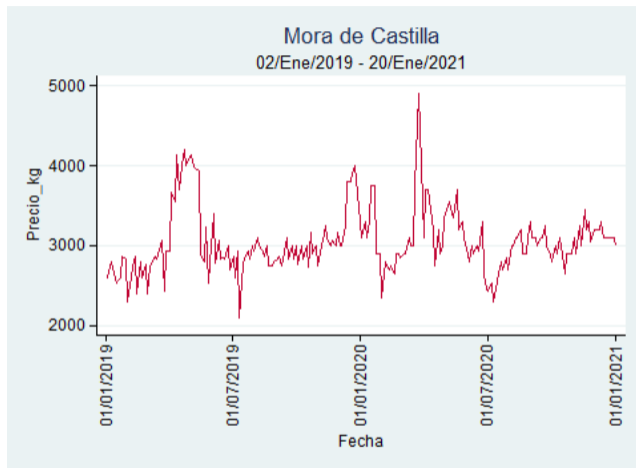

Cali - Santa Helena

Nota: se reporta el precio promedio diario del mercado.

Fuente: SIPSA, 2020.

Cartagena - Bazurto

Nota: se reporta el precio promedio diario del mercado.

Fuente: SIPSA, 2020.

Cúcuta - Cenabastos

Nota: se reporta el precio promedio diario del mercado.

Fuente: SIPSA, 2020.

Ibagué - Plaza La 21

Nota: se reporta el precio promedio diario del mercado.

Fuente: SIPSA, 2020.

Manizales - Centro Galerías

Nota: se reporta el precio promedio diario del mercado.

Fuente: SIPSA, 2020.

Medellín - Central Mayorista de Antioquia

Nota: se reporta el precio promedio diario del mercado.

Fuente: SIPSA, 2020.

Neiva - Surabastos

Nota: se reporta el precio promedio diario del mercado.

Fuente: SIPSA, 2020.

Pereira - La 41

Nota: se reporta el precio promedio diario del mercado.

Fuente: SIPSA, 2020.

Santa Marta

Nota: se reporta el precio promedio diario del mercado.

Fuente: SIPSA, 2020.

Tunja - Complejo de Servicios del Sur