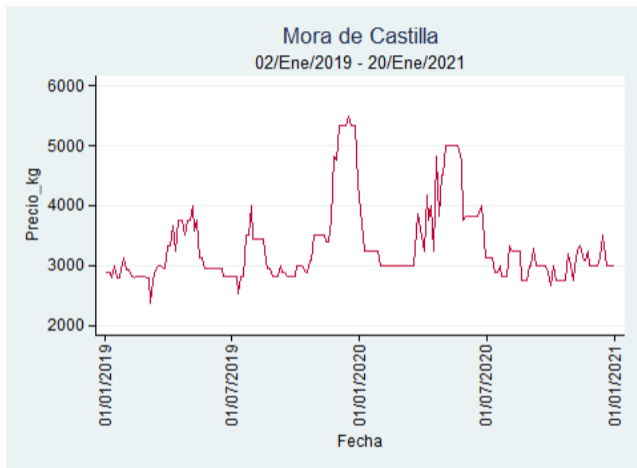

Cali - Santa Helena

Nota: se reporta el precio promedio diario del mercado.

Fuente: SIPSA, 2020.

Cartagena - Bazurto

Nota: se reporta el precio promedio diario del mercado.

Fuente: SIPSA, 2020.

Cúcuta - Cenabastos

Nota: se reporta el precio promedio diario del mercado.

Fuente: SIPSA, 2020.

Ibagué - Plaza La 21

Nota: se reporta el precio promedio diario del mercado.

Fuente: SIPSA, 2020.

Manizales - Centro Galerías

Nota: se reporta el precio promedio diario del mercado.

Fuente: SIPSA, 2020.

Medellín - Central Mayorista de Antioquia

Nota: se reporta el precio promedio diario del mercado.

Fuente: SIPSA, 2020.

Neiva - Surabastos

Nota: se reporta el precio promedio diario del mercado.

Fuente: SIPSA, 2020.

Pereira - La 41

Nota: se reporta el precio promedio diario del mercado.

Fuente: SIPSA, 2020.

Santa Marta

Nota: se reporta el precio promedio diario del mercado.

Fuente: SIPSA, 2020.

Tunja - Complejo de Servicios del Sur