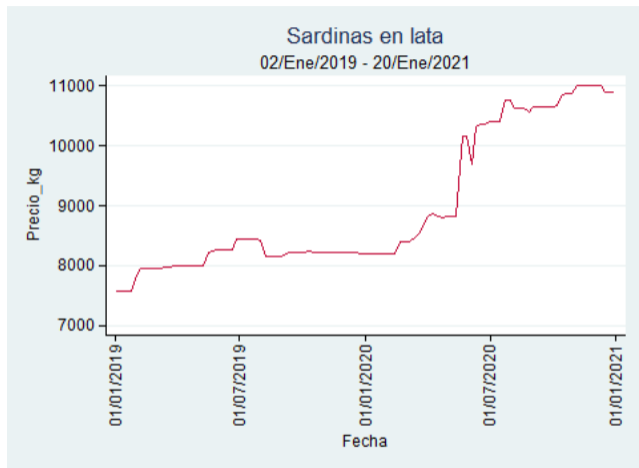

Cúcuta - Cenabastos

Nota: se reporta el precio promedio diario del mercado.

Fuente: SIPSA, 2020.

Manizales – Centro Galerías

Nota: se reporta el precio promedio diario del mercado.

Fuente: SIPSA, 2020.

Medellín – Central Mayorista de Antioquia