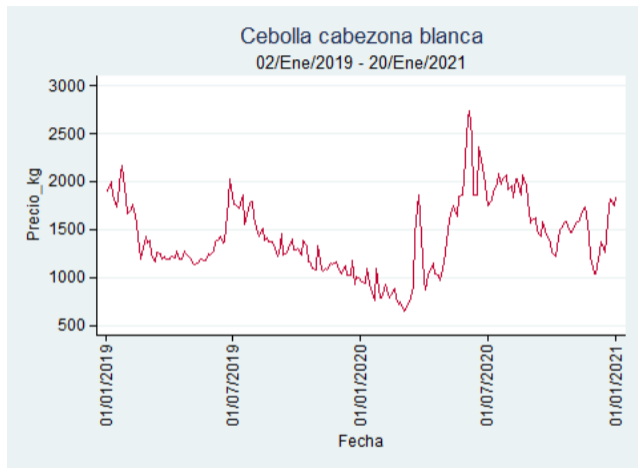

Cúcuta - Cenabastos

Nota: se reporta el precio promedio diario del mercado.

Fuente: SIPSA, 2020.

Ibagué - Plaza La 21

Nota: se reporta el precio promedio diario del mercado.

Fuente: SIPSA, 2020.

Manizales - Centro Galerías

Nota: se reporta el precio promedio diario del mercado.

Fuente: SIPSA, 2020.

Medellín - Central Mayorista de Antioquia

Nota: se reporta el precio promedio diario del mercado.

Fuente: SIPSA, 2020.

Pereira - La 41