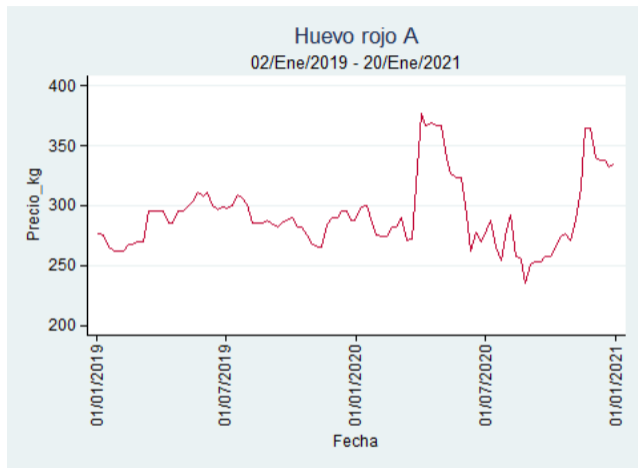

Medellín - Central Mayorista de Antioquia

Nota: se reporta el precio promedio diario del mercado.

Fuente: SIPSA, 2020.