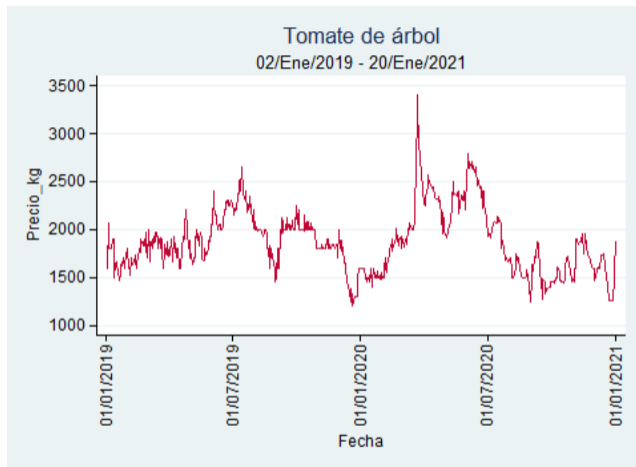

Tunja – Complejo de Servicios del Sur

Nota: se reporta el precio promedio diario del mercado.

Fuente: SIPSA, 2020.

Tomate de Árbol

El futuro
es de todos

Gobierno
de Colombia

Armenia - Mercar

Nota: se reporta el precio promedio diario del mercado.

Fuente: SIPSA, 2020.

Barranquilla - Barranquillita

Nota: se reporta el precio promedio diario del mercado.

Fuente: SIPSA, 2020.

Bogotá - Corabastos

Nota: se reporta el precio promedio diario del mercado.

Fuente: SIPSA, 2020.

Bucaramanga – Centroabastos

Nota: se reporta el precio promedio diario del mercado.

Fuente: SIPSA, 2020.

Cali – Cavasa

Nota: se reporta el precio promedio diario del mercado.

Fuente: SIPSA, 2020.

Cali – Santa Helena

Nota: se reporta el precio promedio diario del mercado.

Fuente: SIPSA, 2020.

Cartagena – Bazurto

Nota: se reporta el precio promedio diario del mercado.

Fuente: SIPSA, 2020.

Cúcuta - Cenabastos

Nota: se reporta el precio promedio diario del mercado.