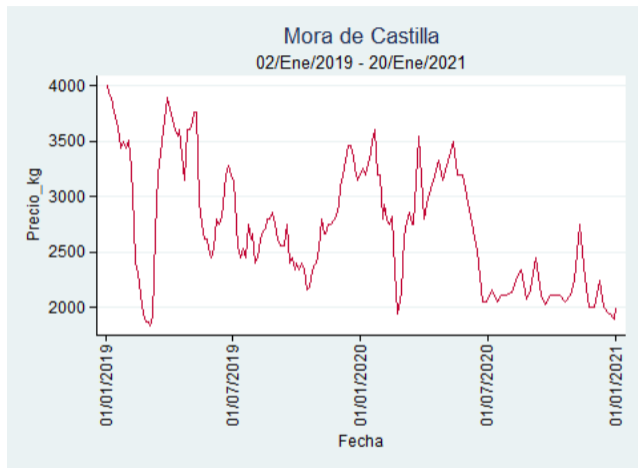

Nota: se reporta el precio promedio diario del mercado.

Fuente: SIPSA, 2020.

Barranquilla - Barranquillita

Nota: se reporta el precio promedio diario del mercado.

Fuente: SIPSA, 2020.

Bogotá - Corabastos

Nota: se reporta el precio promedio diario del mercado.

Fuente: SIPSA, 2020.

Bucaramanga - Centroabastos

Nota: se reporta el precio promedio diario del mercado.

Fuente: SIPSA, 2020.

Cali - Cavasa

Nota: se reporta el precio promedio diario del mercado.

Fuente: SIPSA, 2020.

Cali - Santa Helena

Nota: se reporta el precio promedio diario del mercado.

Fuente: SIPSA, 2020.

Cartagena - Bazurto

Nota: se reporta el precio promedio diario del mercado.

Fuente: SIPSA, 2020.

Cúcuta - Cenabastos

Nota: se reporta el precio promedio diario del mercado.

Fuente: SIPSA, 2020.

Ibagué - Plaza La 21

Nota: se reporta el precio promedio diario del mercado.

Fuente: SIPSA, 2020.

Manizales - Centro Galerías

Nota: se reporta el precio promedio diario del mercado.