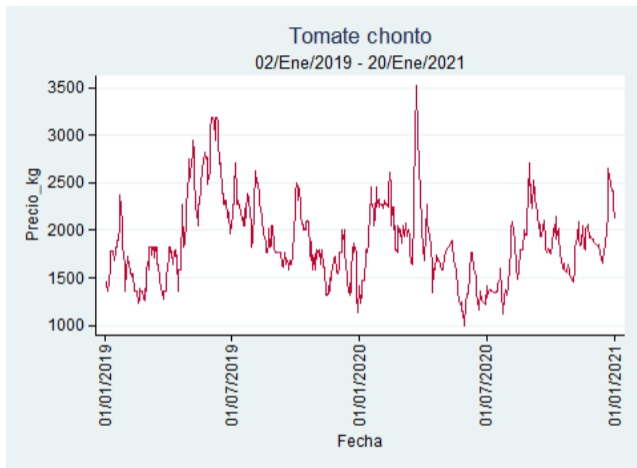

Bogotá - Corabastos

Nota: se reporta el precio promedio diario del mercado.

Fuente: SIPSA, 2020.