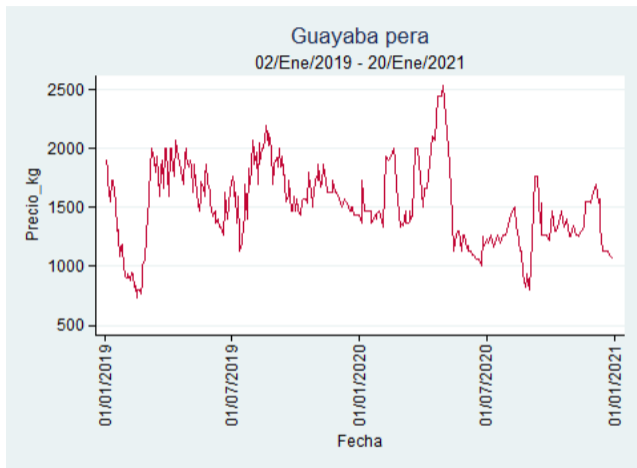

Nota: se reporta el precio promedio diario del mercado.

Fuente: SIPSA, 2020.

Cúcuta - Cenabastos

Nota: se reporta el precio promedio diario del mercado.

Fuente: SIPSA, 2020.

Ibagué - Plaza La 21

Nota: se reporta el precio promedio diario del mercado.

Fuente: SIPSA, 2020.

Manizales - Centro Galerías

Nota: se reporta el precio promedio diario del mercado.

Fuente: SIPSA, 2020.

Medellín - Central Mayorista de Antioquia

Nota: se reporta el precio promedio diario del mercado.

Fuente: SIPSA, 2020.

Neiva - Surabastos

Nota: se reporta el precio promedio diario del mercado.

Fuente: SIPSA, 2020.

Pereira - La 41

Nota: se reporta el precio promedio diario del mercado.

Fuente: SIPSA, 2020.