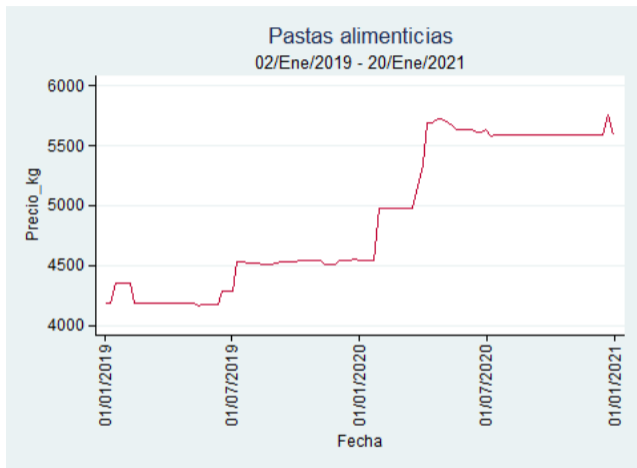

Bucaramanga - Centroabastos

Nota: se reporta el precio promedio diario del mercado.

Fuente: SIPSA, 2020.