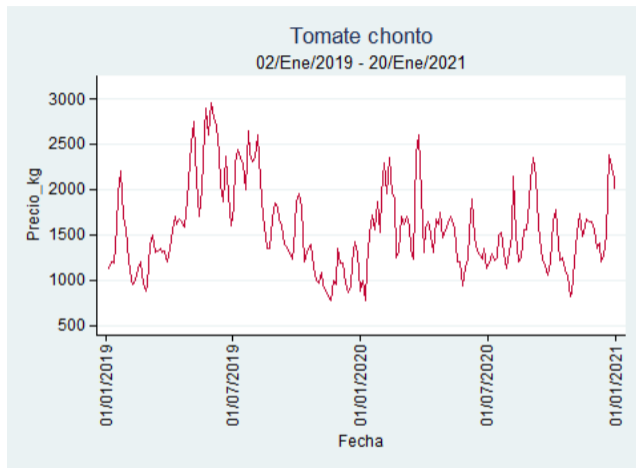

Cartagena – Bazurto

Nota: se reporta el precio promedio diario del mercado.

Fuente: SIPSA, 2020.

Cúcuta - Cenabastos

Nota: se reporta el precio promedio diario del mercado.

Fuente: SIPSA, 2020.

Ibagué – Plaza La 21