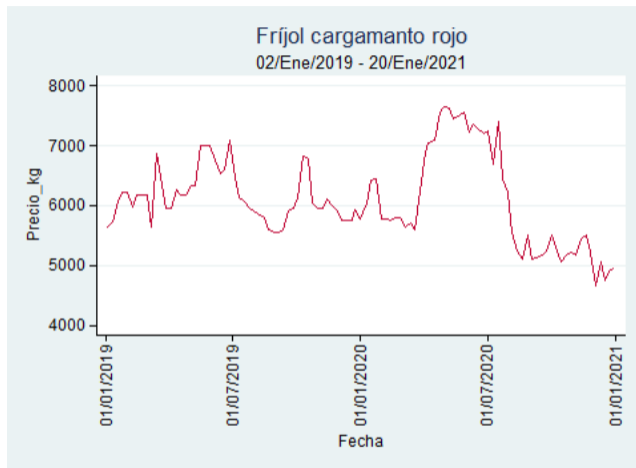

Medellín - Central Mayorista de Antioquia

Nota: se reporta el precio promedio diario del mercado.

Fuente: SIPSA, 2020.