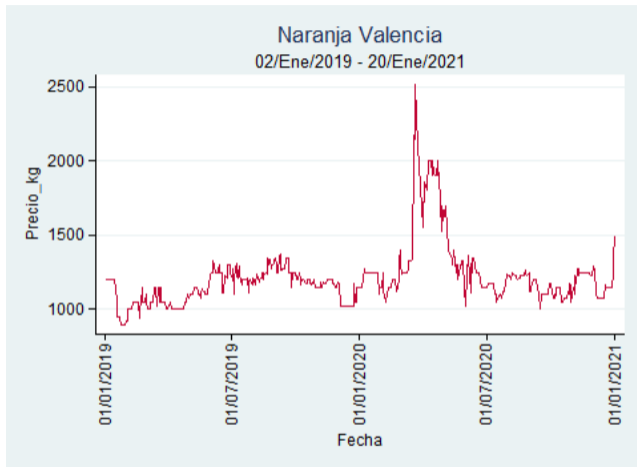

Fuente: SIPSA, 2020.

Bogotá, D.C. - Corabastos

Nota: se reporta el precio promedio diario del mercado.

Fuente: SIPSA, 2020.

Bucaramanga - Centroabastos

Nota: se reporta el precio promedio diario del mercado.

Fuente: SIPSA, 2020.

Cartagena – Bazurto

Nota: se reporta el precio promedio diario del mercado.

Fuente: SIPSA, 2020.

Manizales – Centro Galerías

Nota: se reporta el precio promedio diario del mercado.

Fuente: SIPSA, 2020.

Medellín – Central Mayorista de Antioquia

Nota: se reporta el precio promedio diario del mercado.

Fuente: SIPSA, 2020.

Santa Marta

Nota: se reporta el precio promedio diario del mercado.

Fuente: SIPSA, 2020.

Tunja – Complejo de Servicios del Sur

Nota: se reporta el precio promedio diario del mercado.

Fuente: SIPSA, 2020.

Tomate de Árbol

El futuro
es de todos

Gobierno
de Colombia

Armenia - Mercar

Nota: se reporta el precio promedio diario del mercado.