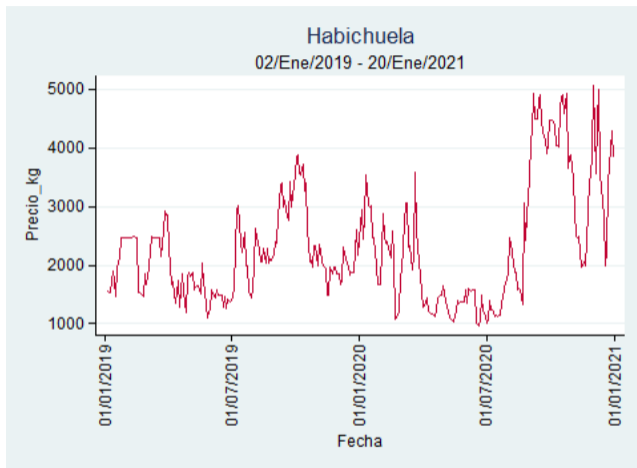

Barranquilla - Barranquillita

Nota: se reporta el precio promedio diario del mercado.

Fuente: SIPSA, 2020.