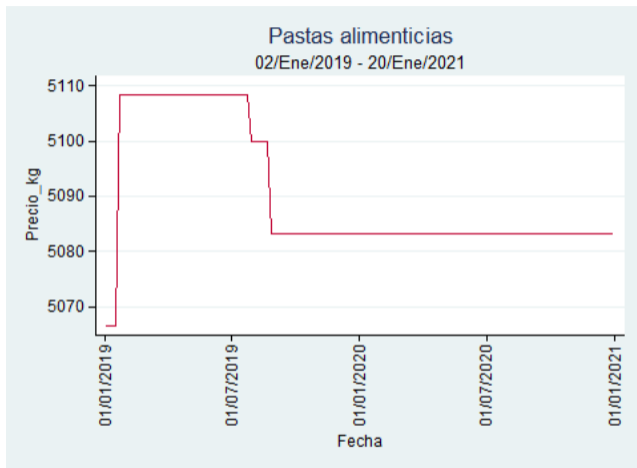

Armenia - Mercar

Nota: se reporta el precio promedio diario del mercado.

Fuente: SIPSA, 2020.