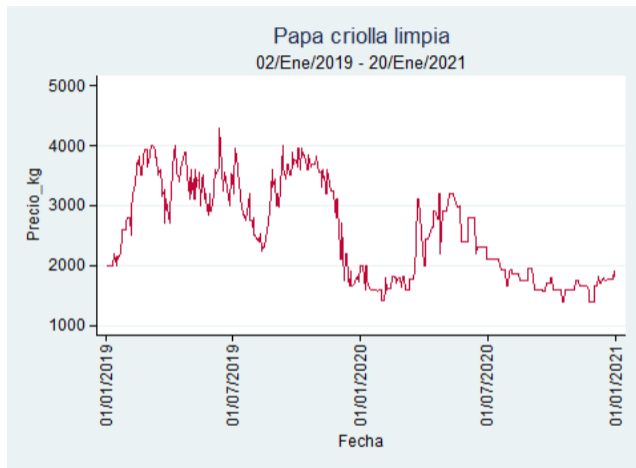

Fuente: SIPSA, 2020.

Cartagena – Bazurto

Nota: se reporta el precio promedio diario del mercado.

Fuente: SIPSA, 2020.

Cúcuta - Cenabastos

Nota: se reporta el precio promedio diario del mercado.

Fuente: SIPSA, 2020.

Ibagué – Plaza La 21

Nota: se reporta el precio promedio diario del mercado.

Fuente: SIPSA, 2020.

Manizales – Centro Galerías

Nota: se reporta el precio promedio diario del mercado.

Fuente: SIPSA, 2020.

Medellín – Centro Mayorista de Antioquia

Nota: se reporta el precio promedio diario del mercado.

Fuente: SIPSA, 2020.

Neiva - Surabastos

Nota: se reporta el precio promedio diario del mercado.

Fuente: SIPSA, 2020.

Pereira – La 41

Nota: se reporta el precio promedio diario del mercado.

Fuente: SIPSA, 2020.

Santa Marta

Nota: se reporta el precio promedio diario del mercado.

Fuente: SIPSA, 2020.

Tunja – Complejo de Servicios del Sur

Nota: se reporta el precio promedio diario del mercado.

Fuente: SIPSA, 2020.