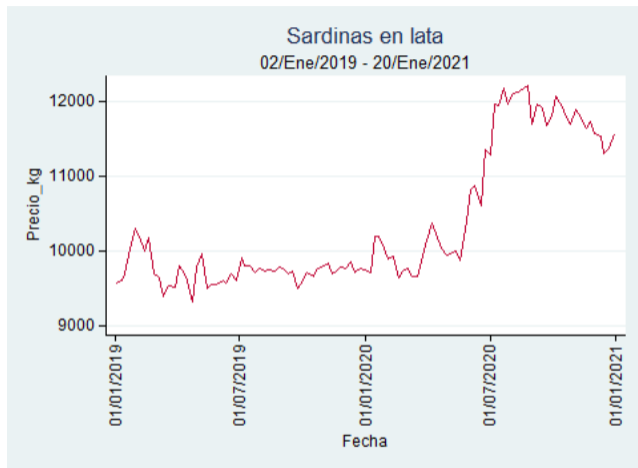

Nota: se reporta el precio promedio diario del mercado.

Fuente: SIPSA, 2020.

Barranquilla - Barranquillita

Nota: se reporta el precio promedio diario del mercado.

Fuente: SIPSA, 2020.

Bogotá - Corabastos

Nota: se reporta el precio promedio diario del mercado.