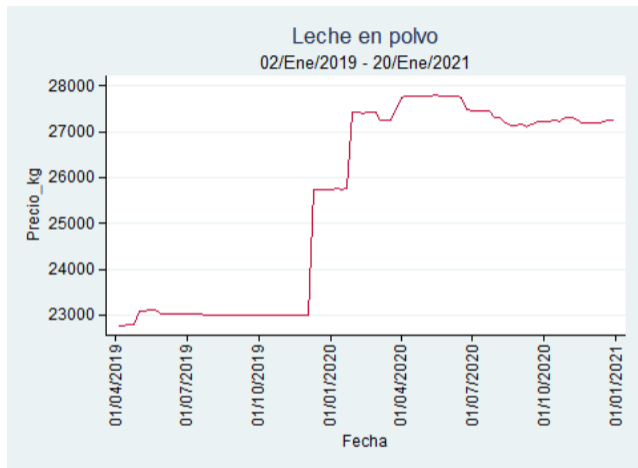

Barranquilla - Barranquillita

Nota: se reporta el precio promedio diario del mercado.

Fuente: SIPSA, 2020.