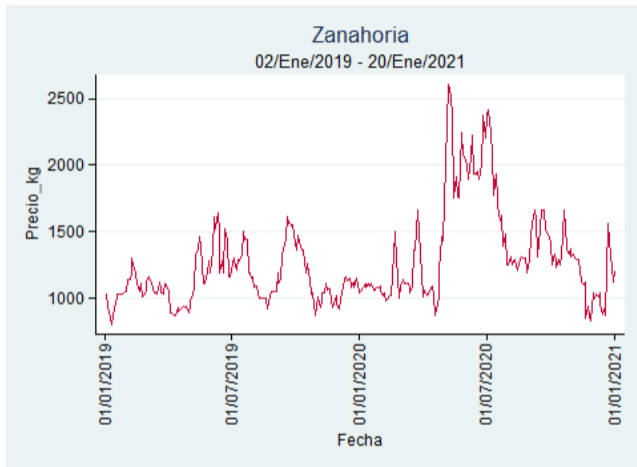

Tunja – Complejo de Servicios del Sur

Nota: se reporta el precio promedio diario del mercado.

Fuente: SIPSA, 2020.