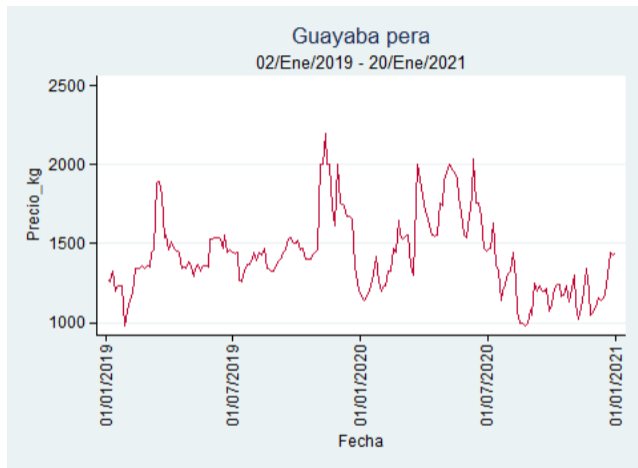

El futuro
es de todos

Gobierno
de Colombia

Armenia - Mercar

Nota: se reporta el precio promedio diario del mercado.

Fuente: SIPSA, 2020.

Barranquilla - Barranquillita

Nota: se reporta el precio promedio diario del mercado.

Fuente: SIPSA, 2020.

Bogotá - Corabastos

Nota: se reporta el precio promedio diario del mercado.

Fuente: SIPSA, 2020.

Bucaramanga - Centroabastos

Nota: se reporta el precio promedio diario del mercado.

Fuente: SIPSA, 2020.

Cali - Cavasa

Nota: se reporta el precio promedio diario del mercado.

Fuente: SIPSA, 2020.

Cali - Santa Helena

Nota: se reporta el precio promedio diario del mercado.

Fuente: SIPSA, 2020.

Cartagena - Bazurto

Nota: se reporta el precio promedio diario del mercado.

Fuente: SIPSA, 2020.

Cúcuta - Cenabastos

Nota: se reporta el precio promedio diario del mercado.

Fuente: SIPSA, 2020.

Ibagué - Plaza La 21

Nota: se reporta el precio promedio diario del mercado.