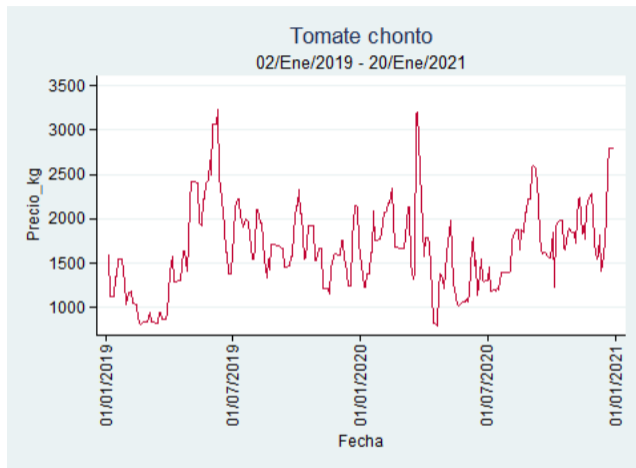

Barranquilla - Barranquillita

Nota: se reporta el precio promedio diario del mercado.

Fuente: SIPSA, 2020.