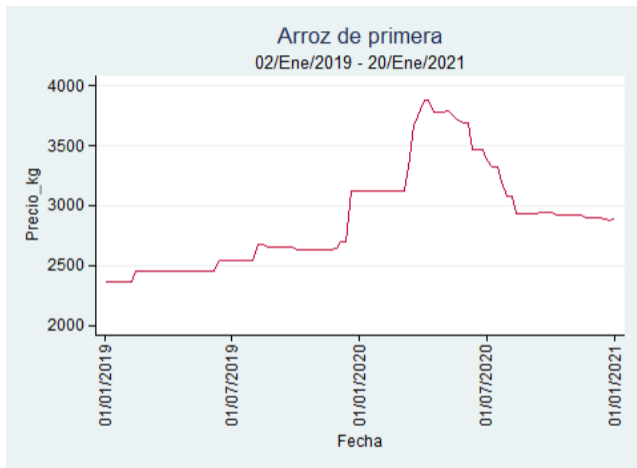

Cartagena - Bazurto

Nota: se reporta el precio promedio diario del mercado.

Fuente: SIPSA, 2020.

Cúcuta - Cenabastos

Nota: se reporta el precio promedio diario del mercado.

Fuente: SIPSA, 2020.

Manizales - Centro Galerías