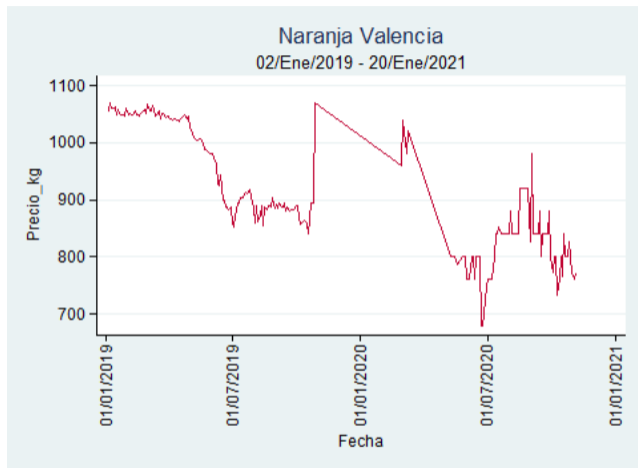

Fuente: SIPSA, 2020.

Pereira - La 41

Nota: se reporta el precio promedio diario del mercado.

Fuente: SIPSA, 2020.

Santa Marta

Nota: se reporta el precio promedio diario del mercado.

Fuente: SIPSA, 2020.

Tunja - Complejo de Servicios del Sur

Nota: se reporta el precio promedio diario del mercado.

Fuente: SIPSA, 2020.

Naranja Valencia

El futuro
es de todos

Gobierno
de Colombia

Barranquilla - Barranquillita

Nota: se reporta el precio promedio diario del mercado.

Fuente: SIPSA, 2020.

Bogotá, D.C. - Corabastos

Nota: se reporta el precio promedio diario del mercado.

Fuente: SIPSA, 2020.

Bucaramanga - Centroabastos

Nota: se reporta el precio promedio diario del mercado.

Fuente: SIPSA, 2020.

Cartagena – Bazurto

Nota: se reporta el precio promedio diario del mercado.

Fuente: SIPSA, 2020.

Manizales – Centro Galerías

Nota: se reporta el precio promedio diario del mercado.

Fuente: SIPSA, 2020.