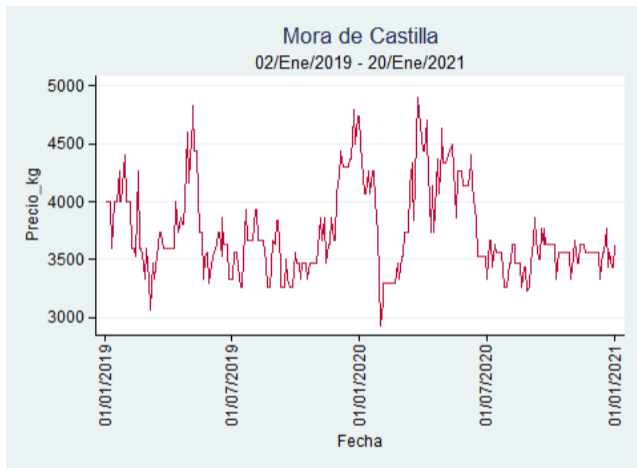

Cali - Santa Helena

Nota: se reporta el precio promedio diario del mercado.

Fuente: SIPSA, 2020.

Cúcuta - Cenabastos

Nota: se reporta el precio promedio diario del mercado.

Fuente: SIPSA, 2020.

Ibagué - Plaza La 21

Nota: se reporta el precio promedio diario del mercado.

Fuente: SIPSA, 2020.

Manizales - Centro Galerías

Nota: se reporta el precio promedio diario del mercado.

Fuente: SIPSA, 2020.

Pereira - La 41

Nota: se reporta el precio promedio diario del mercado.

Fuente: SIPSA, 2020.

Tunja - Complejo de Servicios del Sur

Nota: se reporta el precio promedio diario del mercado.

Fuente: SIPSA, 2020.

Mora de Castilla

El futuro
es de todos

Gobierno
de Colombia

Armenia - Mercar

Nota: se reporta el precio promedio diario del mercado.

Fuente: SIPSA, 2020.

Barranquilla - Barranquillita

Nota: se reporta el precio promedio diario del mercado.

Fuente: SIPSA, 2020.

Bogotá - Corabastos

Nota: se reporta el precio promedio diario del mercado.