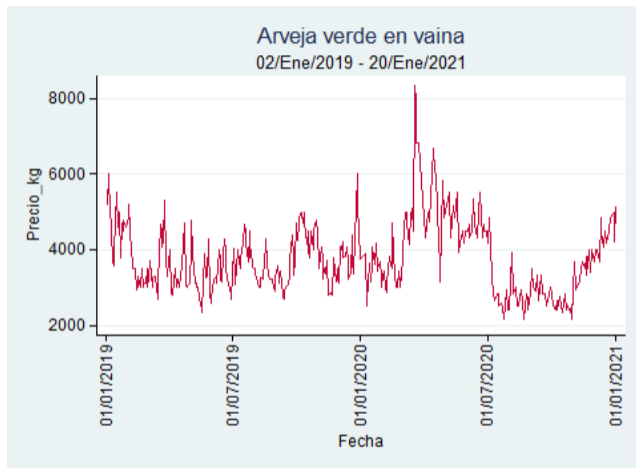

Fuente: SIPSA, 2020.

Barranquilla - Barranquillita

Nota: se reporta el precio promedio diario del mercado.

Fuente: SIPSA, 2020.

Bogotá - Corabastos

Nota: se reporta el precio promedio diario del mercado.

Fuente: SIPSA, 2020.

Bucaramanga - Centroabastos

Nota: se reporta el precio promedio diario del mercado.

Fuente: SIPSA, 2020.

Cúcuta - Cenabastos

Nota: se reporta el precio promedio diario del mercado.

Fuente: SIPSA, 2020.

Ibagué - Plaza La 21