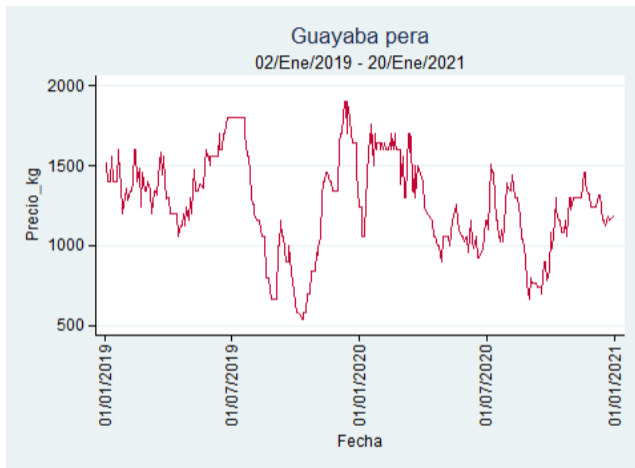

El futuro
es de todos

Gobierno
de Colombia

Armenia - Mercar

Nota: se reporta el precio promedio diario del mercado.

Fuente: SIPSA, 2020.

Barranquilla - Barranquillita

Nota: se reporta el precio promedio diario del mercado.

Fuente: SIPSA, 2020.

Bogotá - Corabastos

Nota: se reporta el precio promedio diario del mercado.

Fuente: SIPSA, 2020.

Bucaramanga - Centroabastos

Nota: se reporta el precio promedio diario del mercado.

Fuente: SIPSA, 2020.

Cali - Cavasa

Nota: se reporta el precio promedio diario del mercado.

Fuente: SIPSA, 2020.

Cali - Santa Helena

Nota: se reporta el precio promedio diario del mercado.

Fuente: SIPSA, 2020.

Cartagena - Bazurto

Nota: se reporta el precio promedio diario del mercado.

Fuente: SIPSA, 2020.

Cúcuta - Cenabastos

Nota: se reporta el precio promedio diario del mercado.

Fuente: SIPSA, 2020.

Ibagué - Plaza La 21

Nota: se reporta el precio promedio diario del mercado.