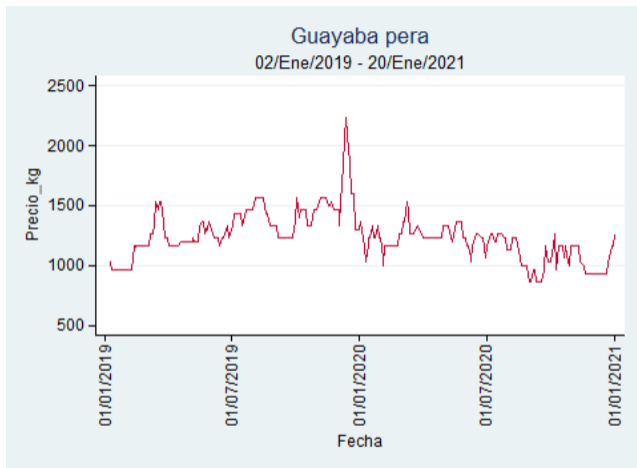

Precios por grupos de alimentos

Enero 20, 2021

El futuro
es de todos

Gobierno
de Colombia

Frutas

El futuro
es de todos

Gobierno
de Colombia

Guayaba Pera

El futuro
es de todos

Gobierno
de Colombia

Armenia - Mercar

Nota: se reporta el precio promedio diario del mercado.

Fuente: SIPSA, 2020.

Barranquilla - Barranquillita

Nota: se reporta el precio promedio diario del mercado.