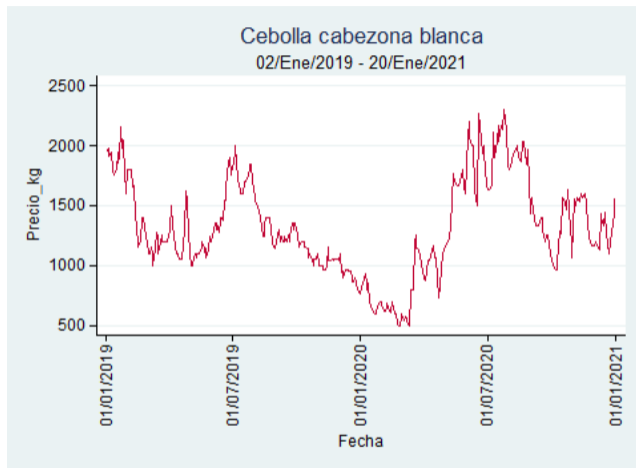

Fuente: SIPSA, 2020.

Bucaramanga - Centroabastos

Nota: se reporta el precio promedio diario del mercado.

Fuente: SIPSA, 2020.

Cartagena - Bazurto

Nota: se reporta el precio promedio diario del mercado.

Fuente: SIPSA, 2020.

Cúcuta - Cenabastos

Nota: se reporta el precio promedio diario del mercado.

Fuente: SIPSA, 2020.

Ibagué - Plaza La 21

Nota: se reporta el precio promedio diario del mercado.

Fuente: SIPSA, 2020.

Manizales - Centro Galerías