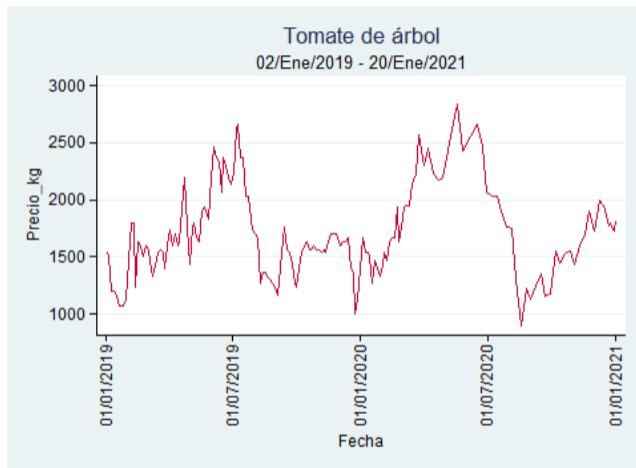

Fuente: SIPSA, 2020.

Barranquilla - Barranquillita

Nota: se reporta el precio promedio diario del mercado.

Fuente: SIPSA, 2020.

Bogotá - Corabastos

Nota: se reporta el precio promedio diario del mercado.

Fuente: SIPSA, 2020.

Bucaramanga – Centroabastos

Nota: se reporta el precio promedio diario del mercado.

Fuente: SIPSA, 2020.

Cali – Cavasa

Nota: se reporta el precio promedio diario del mercado.

Fuente: SIPSA, 2020.

Cali – Santa Helena

Nota: se reporta el precio promedio diario del mercado.

Fuente: SIPSA, 2020.

Cartagena – Bazurto

Nota: se reporta el precio promedio diario del mercado.

Fuente: SIPSA, 2020.

Cúcuta - Cenabastos

Nota: se reporta el precio promedio diario del mercado.

Fuente: SIPSA, 2020.

Ibagué – Plaza La 21

Nota: se reporta el precio promedio diario del mercado.

Fuente: SIPSA, 2020.

Manizales – Centro Galerías

Nota: se reporta el precio promedio diario del mercado.

Fuente: SIPSA, 2020.