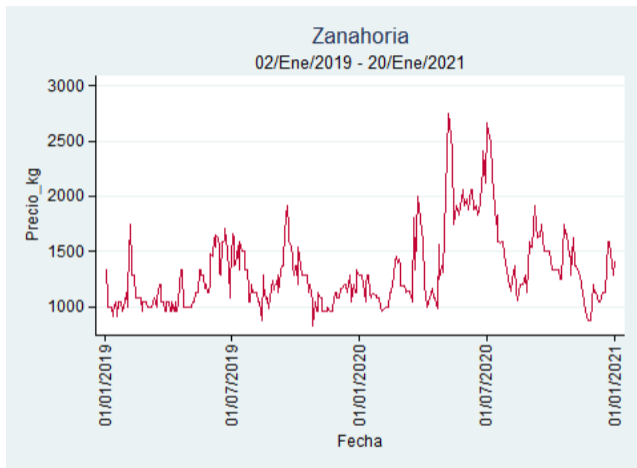

Bucaramanga – Centroabastos

Nota: se reporta el precio promedio diario del mercado.

Fuente: SIPSA, 2020.