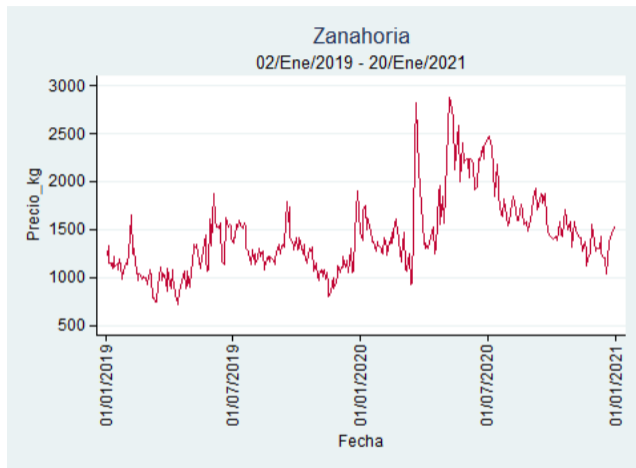

Neiva – Surabastos

Nota: se reporta el precio promedio diario del mercado.

Fuente: SIPSA, 2020.