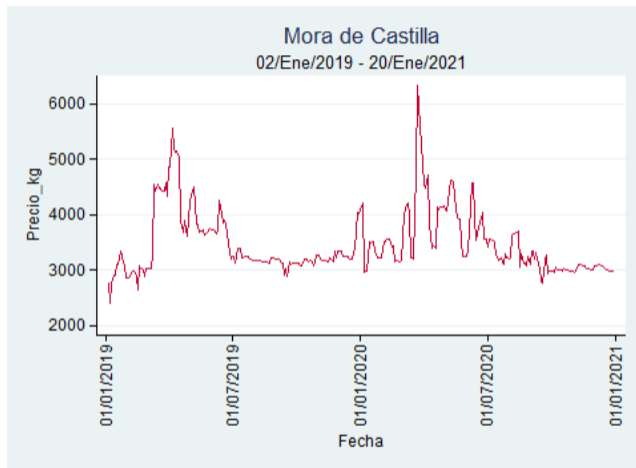

Cali - Santa Helena

Nota: se reporta el precio promedio diario del mercado.

Fuente: SIPSA, 2020.

Cúcuta - Cenabastos

Nota: se reporta el precio promedio diario del mercado.

Fuente: SIPSA, 2020.

Ibagué - Plaza La 21

Nota: se reporta el precio promedio diario del mercado.

Fuente: SIPSA, 2020.

Manizales - Centro Galerías

Nota: se reporta el precio promedio diario del mercado.

Fuente: SIPSA, 2020.

Pereira - La 41

Nota: se reporta el precio promedio diario del mercado.

Fuente: SIPSA, 2020.

Tunja - Complejo de Servicios del Sur

Nota: se reporta el precio promedio diario del mercado.

Fuente: SIPSA, 2020.

Mora de Castilla

El futuro
es de todos

Gobierno
de Colombia

Armenia - Mercar

Nota: se reporta el precio promedio diario del mercado.

Fuente: SIPSA, 2020.

Barranquilla - Barranquillita

Nota: se reporta el precio promedio diario del mercado.

Fuente: SIPSA, 2020.

Bogotá - Corabastos

Nota: se reporta el precio promedio diario del mercado.