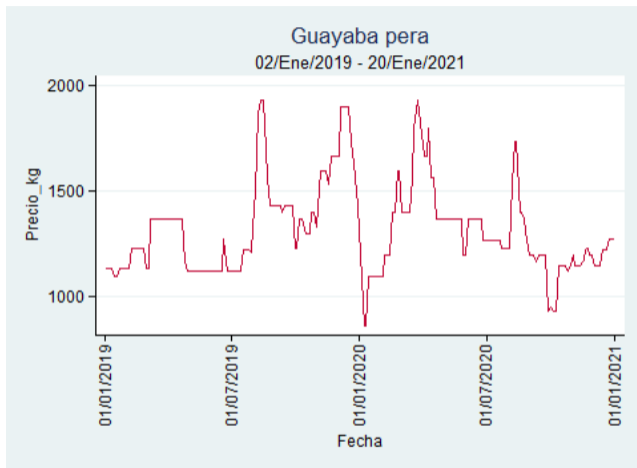

Cali - Cavasa

Nota: se reporta el precio promedio diario del mercado.

Fuente: SIPSA, 2020.

Cali - Santa Helena

Nota: se reporta el precio promedio diario del mercado.

Fuente: SIPSA, 2020.

Cartagena - Bazurto

Nota: se reporta el precio promedio diario del mercado.

Fuente: SIPSA, 2020.

Cúcuta - Cenabastos

Nota: se reporta el precio promedio diario del mercado.

Fuente: SIPSA, 2020.

Ibagué - Plaza La 21

Nota: se reporta el precio promedio diario del mercado.

Fuente: SIPSA, 2020.

Manizales - Centro Galerías

Nota: se reporta el precio promedio diario del mercado.

Fuente: SIPSA, 2020.

Medellín - Central Mayorista de Antioquia

Nota: se reporta el precio promedio diario del mercado.