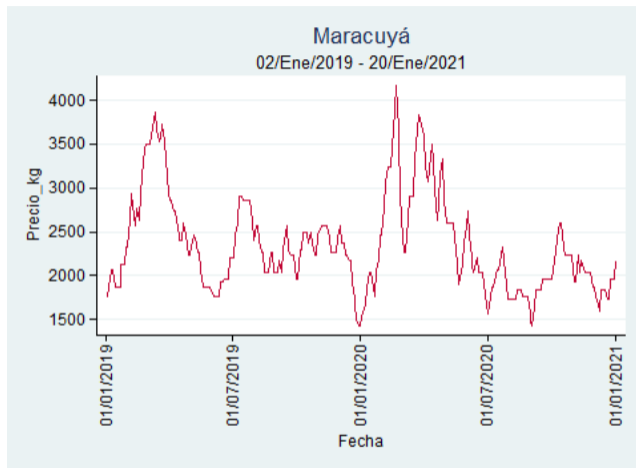

Pereira - La 41

Nota: se reporta el precio promedio diario del mercado.

Fuente: SIPSA, 2020.

Tunja - Complejo de Servicios del Sur

Nota: se reporta el precio promedio diario del mercado.

Fuente: SIPSA, 2020.

Maracuyá

El futuro
es de todos

Gobierno
de Colombia

Armenia - Mercar

Nota: se reporta el precio promedio diario del mercado.

Fuente: SIPSA, 2020.

Bogotá - Corabastos

Nota: se reporta el precio promedio diario del mercado.

Fuente: SIPSA, 2020.

Bucaramanga - Centroabastos

Nota: se reporta el precio promedio diario del mercado.

Fuente: SIPSA, 2020.

Cali - Cavasa

Nota: se reporta el precio promedio diario del mercado.

Fuente: SIPSA, 2020.

Cali - Santa Helena

Nota: se reporta el precio promedio diario del mercado.

Fuente: SIPSA, 2020.

Cúcuta - Cenabastos

Nota: se reporta el precio promedio diario del mercado.

Fuente: SIPSA, 2020.

Ibagué - Plaza La 21