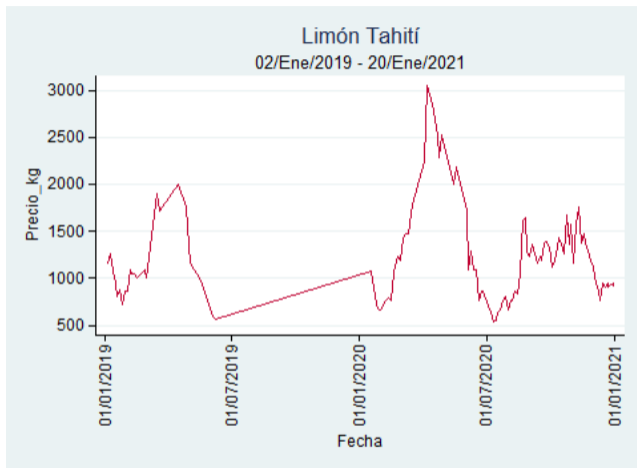

Fuente: SIPSA, 2020.

Barranquilla - Barranquillita

Nota: se reporta el precio promedio diario del mercado.

Fuente: SIPSA, 2020.

Bogotá - Corabastos

Nota: se reporta el precio promedio diario del mercado.

Fuente: SIPSA, 2020.

Bucaramanga - Centroabastos

Nota: se reporta el precio promedio diario del mercado.

Fuente: SIPSA, 2020.

Cali - Cavasa

Nota: se reporta el precio promedio diario del mercado.

Fuente: SIPSA, 2020.

Cali - Santa Helena

Nota: se reporta el precio promedio diario del mercado.

Fuente: SIPSA, 2020.

Cartagena - Bazurto

Nota: se reporta el precio promedio diario del mercado.

Fuente: SIPSA, 2020.

Cúcuta - Cenabastos

Nota: se reporta el precio promedio diario del mercado.

Fuente: SIPSA, 2020.

Ibagué - Plaza La 21

Nota: se reporta el precio promedio diario del mercado.

Fuente: SIPSA, 2020.

Manizales - Centro Galerías

Nota: se reporta el precio promedio diario del mercado.

Fuente: SIPSA, 2020.