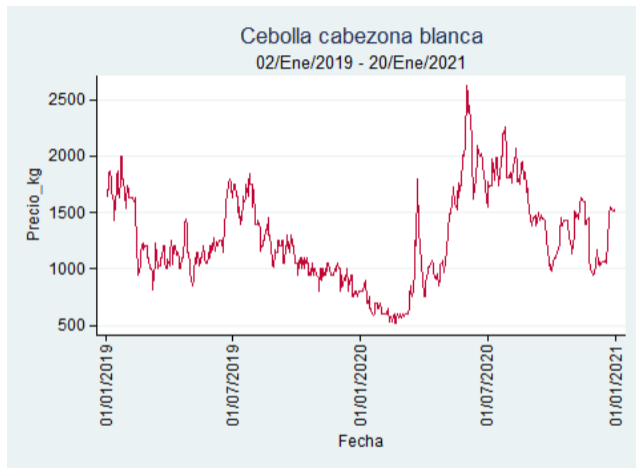

Fuente: SIPSA, 2020.

Tunja - Complejo de Servicios del Sur

Nota: se reporta el precio promedio diario del mercado.

Fuente: SIPSA, 2020.

Cebolla Cabezona Blanca

El futuro
es de todos

Gobierno
de Colombia

Armenia - Mercar

Nota: se reporta el precio promedio diario del mercado.

Fuente: SIPSA, 2020.

Barranquilla - Barranquillita

Nota: se reporta el precio promedio diario del mercado.

Fuente: SIPSA, 2020.

Bogotá - Corabastos

Nota: se reporta el precio promedio diario del mercado.