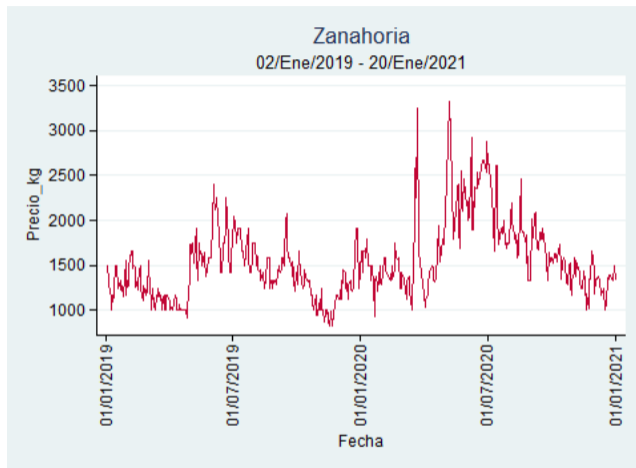

Bogotá - Corabastos

Nota: se reporta el precio promedio diario del mercado.

Fuente: SIPSA, 2020.