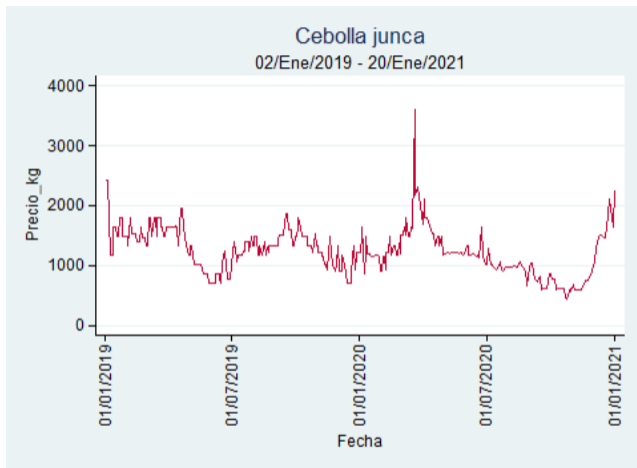

Fuente: SIPSA, 2020.

Cebolla Junca

El futuro
es de todos

Gobierno
de Colombia

Armenia - Mercar

Nota: se reporta el precio promedio diario del mercado.

Fuente: SIPSA, 2020.

Bucaramanga - Centroabastos

Nota: se reporta el precio promedio diario del mercado.

Fuente: SIPSA, 2020.

Manizales - Centro Galerías

Nota: se reporta el precio promedio diario del mercado.

Fuente: SIPSA, 2020.

Medellín - Central Mayorista de Antioquia