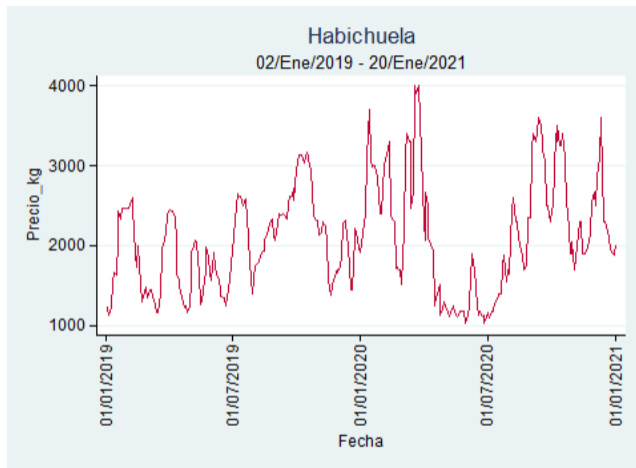

Tunja - Complejo de Servicios del Sur

Nota: se reporta el precio promedio diario del mercado.

Fuente: SIPSA, 2020.