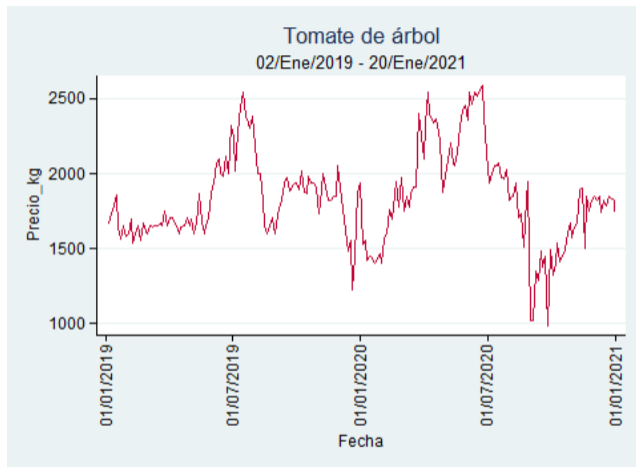

Fuente: SIPSA, 2020.

Barranquilla - Barranquillita

Nota: se reporta el precio promedio diario del mercado.

Fuente: SIPSA, 2020.

Bogotá - Corabastos

Nota: se reporta el precio promedio diario del mercado.

Fuente: SIPSA, 2020.

Bucaramanga – Centroabastos

Nota: se reporta el precio promedio diario del mercado.

Fuente: SIPSA, 2020.

Cali – Cavasa

Nota: se reporta el precio promedio diario del mercado.

Fuente: SIPSA, 2020.

Cali – Santa Helena

Nota: se reporta el precio promedio diario del mercado.

Fuente: SIPSA, 2020.

Cartagena – Bazurto

Nota: se reporta el precio promedio diario del mercado.

Fuente: SIPSA, 2020.

Cúcuta - Cenabastos

Nota: se reporta el precio promedio diario del mercado.

Fuente: SIPSA, 2020.

Ibagué – Plaza La 21

Nota: se reporta el precio promedio diario del mercado.

Fuente: SIPSA, 2020.

Manizales – Centro Galerías

Nota: se reporta el precio promedio diario del mercado.

Fuente: SIPSA, 2020.