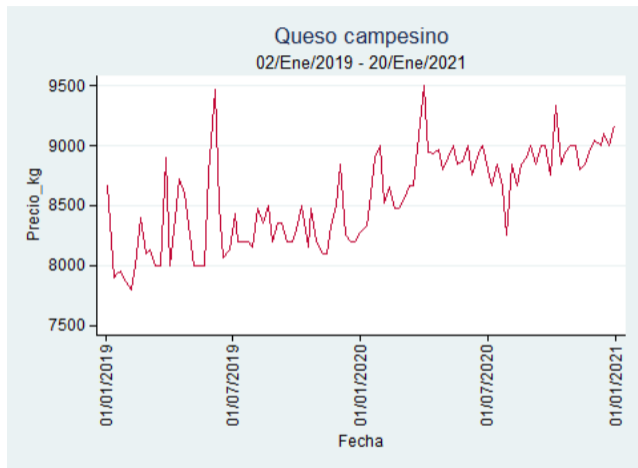

Bogotá - Corabastos

Nota: se reporta el precio promedio diario del mercado.

Fuente: SIPSA, 2020.