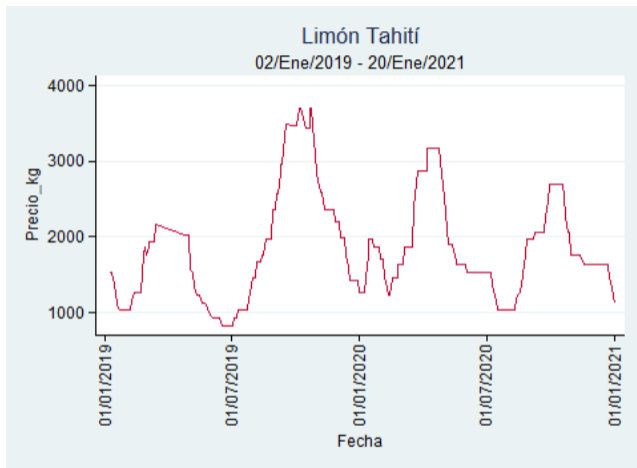

Fuente: SIPSA, 2020.

Neiva - Surabastos

Nota: se reporta el precio promedio diario del mercado.

Fuente: SIPSA, 2020.

Pereira - La 41

Nota: se reporta el precio promedio diario del mercado.

Fuente: SIPSA, 2020.

Tunja - Complejo de Servicios del Sur

Nota: se reporta el precio promedio diario del mercado.

Fuente: SIPSA, 2020.

Limón Tahití

El futuro
es de todos

Gobierno
de Colombia

Armenia - Mercar

Nota: se reporta el precio promedio diario del mercado.

Fuente: SIPSA, 2020.

Barranquilla - Barranquillita

Nota: se reporta el precio promedio diario del mercado.

Fuente: SIPSA, 2020.

Bogotá - Corabastos

Nota: se reporta el precio promedio diario del mercado.

Fuente: SIPSA, 2020.