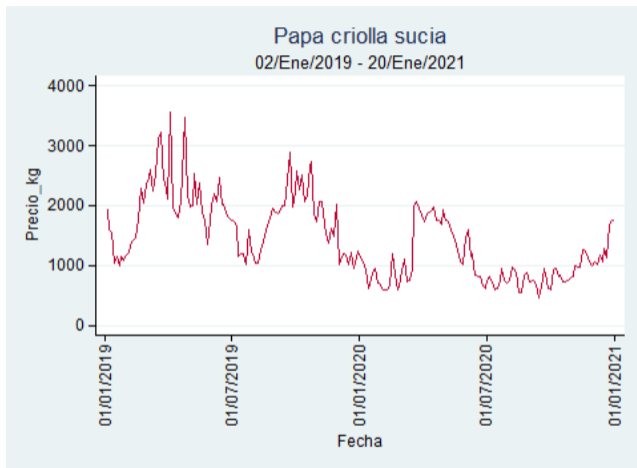

Fuente: SIPSA, 2020.

Santa Marta

Nota: se reporta el precio promedio diario del mercado.

Fuente: SIPSA, 2020.

Tunja – Complejo de Servicios del Sur

Nota: se reporta el precio promedio diario del mercado.

Fuente: SIPSA, 2020.

Papa Criolla Sucia

El futuro
es de todos

Gobierno
de Colombia

Barranquilla - Barranquillita

Nota: se reporta el precio promedio diario del mercado.

Fuente: SIPSA, 2020.

Bogotá - Corabastos

Nota: se reporta el precio promedio diario del mercado.

Fuente: SIPSA, 2020.

Cali – Cavasa

Nota: se reporta el precio promedio diario del mercado.

Fuente: SIPSA, 2020.

Tunja – Complejo de Servicios del Sur

Nota: se reporta el precio promedio diario del mercado.