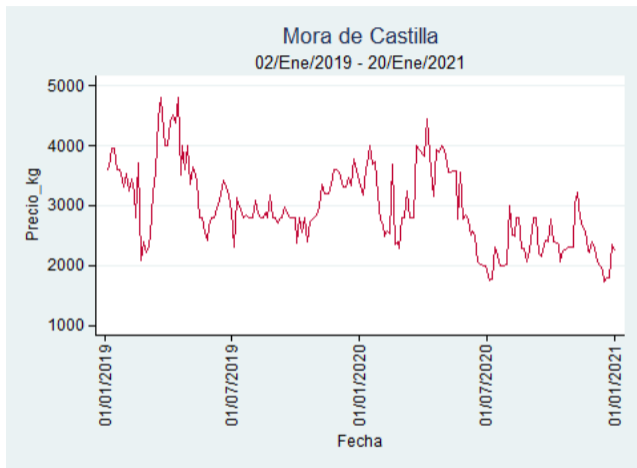

Nota: se reporta el precio promedio diario del mercado.

Fuente: SIPSA, 2020.

Barranquilla - Barranquillita

Nota: se reporta el precio promedio diario del mercado.

Fuente: SIPSA, 2020.

Bogotá - Corabastos

Nota: se reporta el precio promedio diario del mercado.

Fuente: SIPSA, 2020.

Bucaramanga - Centroabastos

Nota: se reporta el precio promedio diario del mercado.

Fuente: SIPSA, 2020.

Cali - Cavasa

Nota: se reporta el precio promedio diario del mercado.

Fuente: SIPSA, 2020.

Cali - Santa Helena

Nota: se reporta el precio promedio diario del mercado.

Fuente: SIPSA, 2020.

Cartagena - Bazurto

Nota: se reporta el precio promedio diario del mercado.

Fuente: SIPSA, 2020.

Cúcuta - Cenabastos

Nota: se reporta el precio promedio diario del mercado.

Fuente: SIPSA, 2020.

Ibagué - Plaza La 21

Nota: se reporta el precio promedio diario del mercado.

Fuente: SIPSA, 2020.

Manizales - Centro Galerías

Nota: se reporta el precio promedio diario del mercado.