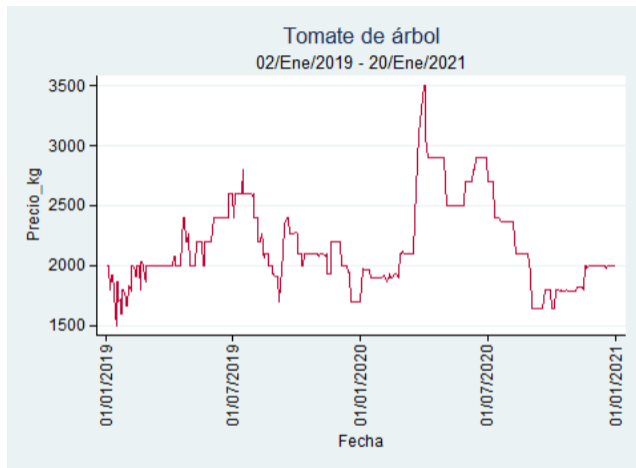

Fuente: SIPSA, 2020.

Ibagué – Plaza La 21

Nota: se reporta el precio promedio diario del mercado.

Fuente: SIPSA, 2020.

Manizales – Centro Galerías

Nota: se reporta el precio promedio diario del mercado.

Fuente: SIPSA, 2020.

Medellín – Central Mayorista de Antioquia

Nota: se reporta el precio promedio diario del mercado.

Fuente: SIPSA, 2020.

Neiva – Surabastos

Nota: se reporta el precio promedio diario del mercado.

Fuente: SIPSA, 2020.

Pereira – La 41

Nota: se reporta el precio promedio diario del mercado.

Fuente: SIPSA, 2020.

Santa Marta

Nota: se reporta el precio promedio diario del mercado.

Fuente: SIPSA, 2020.

Tunja – Complejo de Servicios del Sur

Nota: se reporta el precio promedio diario del mercado.

Fuente: SIPSA, 2020.

Tubérculos, Raíces y Plátanos

El futuro
es de todos

Gobierno
de Colombia

Papa Criolla Limpia

El futuro
es de todos

Gobierno
de Colombia