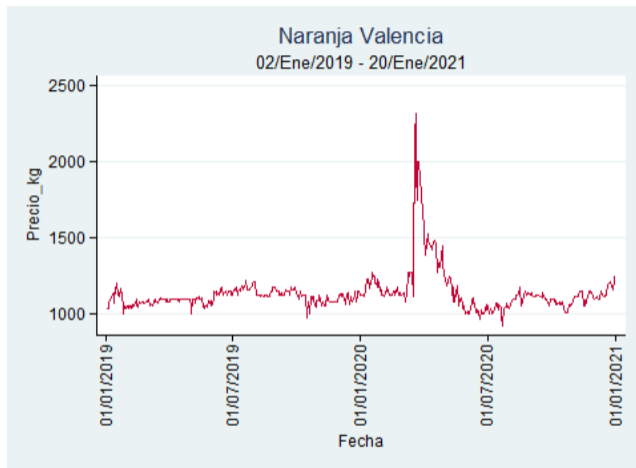

Fuente: SIPSA, 2020.

Pereira - La 41

Nota: se reporta el precio promedio diario del mercado.

Fuente: SIPSA, 2020.

Santa Marta

Nota: se reporta el precio promedio diario del mercado.

Fuente: SIPSA, 2020.

Tunja - Complejo de Servicios del Sur

Nota: se reporta el precio promedio diario del mercado.

Fuente: SIPSA, 2020.

Naranja Valencia

El futuro
es de todos

Gobierno
de Colombia

Barranquilla - Barranquillita

Nota: se reporta el precio promedio diario del mercado.

Fuente: SIPSA, 2020.

Bogotá, D.C. - Corabastos

Nota: se reporta el precio promedio diario del mercado.

Fuente: SIPSA, 2020.

Bucaramanga - Centroabastos

Nota: se reporta el precio promedio diario del mercado.