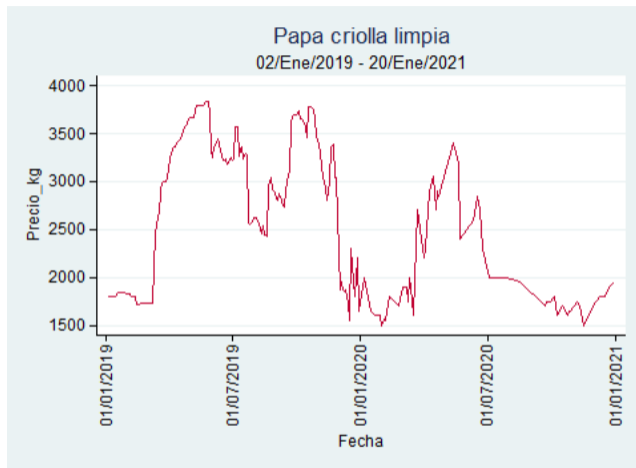

Armenia - Mercar

Nota: se reporta el precio promedio diario del mercado.

Fuente: SIPSA, 2020.

Bogotá - Corabastos

Nota: se reporta el precio promedio diario del mercado.

Fuente: SIPSA, 2020.

Bucaramanga - Centroabastos

Nota: se reporta el precio promedio diario del mercado.

Fuente: SIPSA, 2020.

Cali – Cavasa

Nota: se reporta el precio promedio diario del mercado.

Fuente: SIPSA, 2020.

Cali – Santa Helena

Nota: se reporta el precio promedio diario del mercado.

Fuente: SIPSA, 2020.

Cartagena – Bazurto

Nota: se reporta el precio promedio diario del mercado.

Fuente: SIPSA, 2020.

Cúcuta - Cenabastos

Nota: se reporta el precio promedio diario del mercado.

Fuente: SIPSA, 2020.

Ibagué – Plaza La 21

Nota: se reporta el precio promedio diario del mercado.

Fuente: SIPSA, 2020.

Manizales – Centro Galerías

Nota: se reporta el precio promedio diario del mercado.

Fuente: SIPSA, 2020.

Medellín – Centro Mayorista de Antioquia