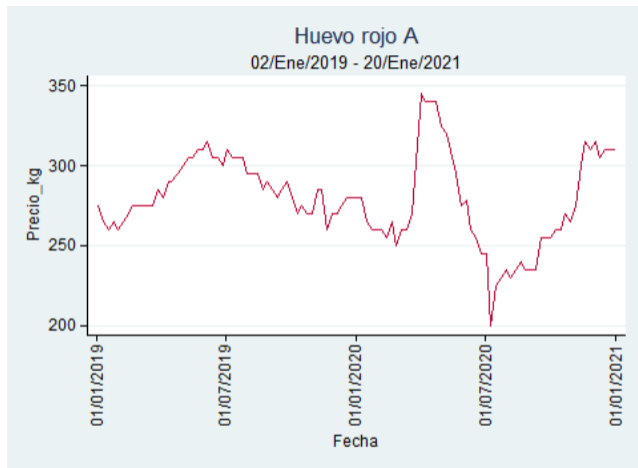

Neiva - Surabastos

Nota: se reporta el precio promedio diario del mercado.

Fuente: SIPSA, 2020.