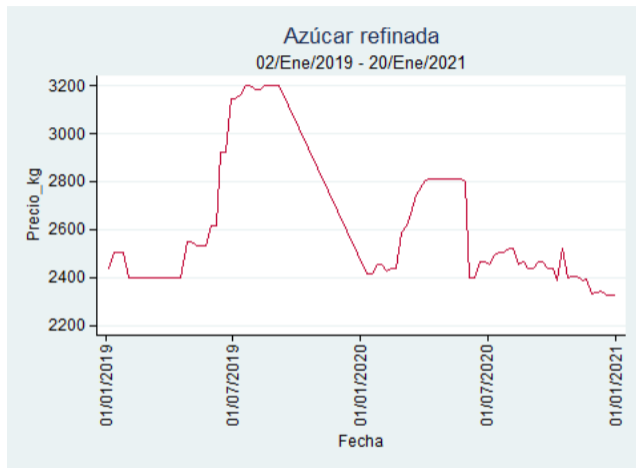

Fuente: SIPSA, 2020.

Cartagena - Bazurto

Nota: se reporta el precio promedio diario del mercado.

Fuente: SIPSA, 2020.

Cúcuta - Cenabastos

Nota: se reporta el precio promedio diario del mercado.

Fuente: SIPSA, 2020.