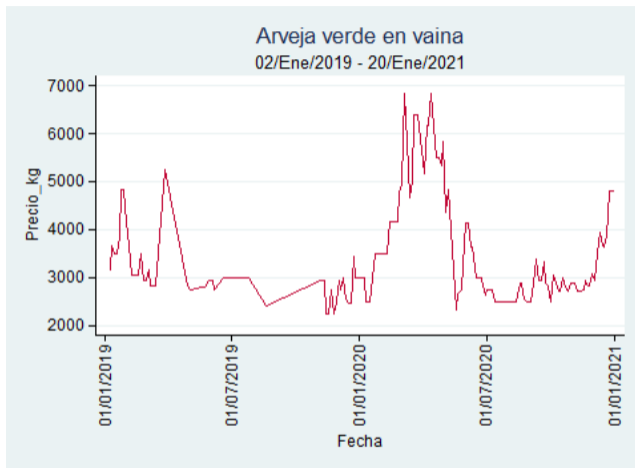

Bucaramanga - Centroabastos

Nota: se reporta el precio promedio diario del mercado.

Fuente: SIPSA, 2020.

Cúcuta - Cenabastos

Nota: se reporta el precio promedio diario del mercado.

Fuente: SIPSA, 2020.

Ibagué - Plaza La 21

Nota: se reporta el precio promedio diario del mercado.

Fuente: SIPSA, 2020.

Manizales - Centro Galerías

Nota: se reporta el precio promedio diario del mercado.

Fuente: SIPSA, 2020.

Medellín - Central Mayorista de Antioquia