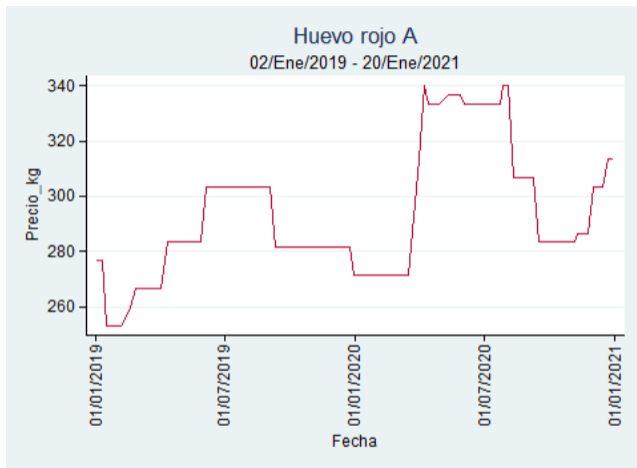

Armenia - Mercar

Nota: se reporta el precio promedio diario del mercado.

Fuente: SIPSA, 2020.