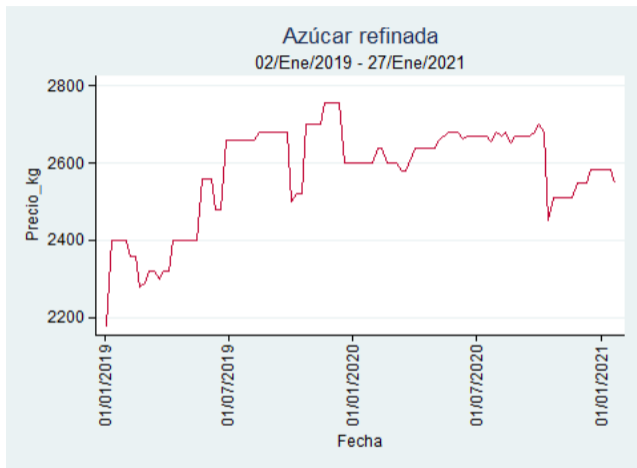

Santa Marta

Nota: se reporta el precio promedio diario del mercado.

Fuente: SIPSA, 2020.