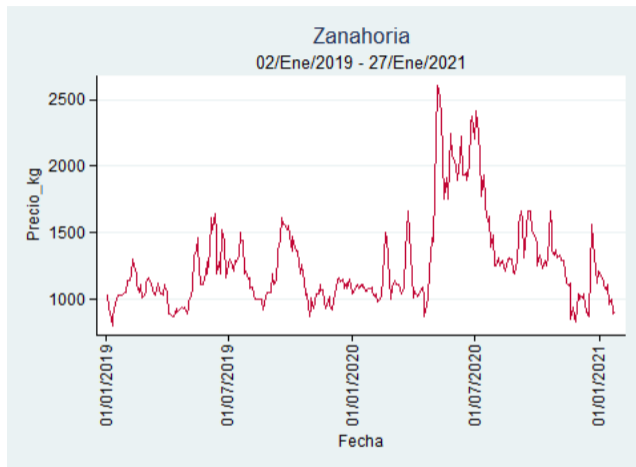

Tunja – Complejo de Servicios del Sur

Nota: se reporta el precio promedio diario del mercado.

Fuente: SIPSA, 2020.