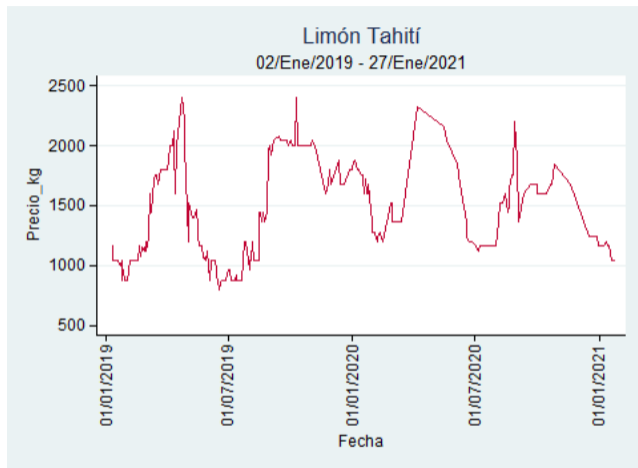

Nota: se reporta el precio promedio diario del mercado.

Fuente: SIPSA, 2020.

Cartagena - Bazurto

Nota: se reporta el precio promedio diario del mercado.

Fuente: SIPSA, 2020.

Cúcuta - Cenabastos

Nota: se reporta el precio promedio diario del mercado.

Fuente: SIPSA, 2020.

Ibagué - Plaza La 21

Nota: se reporta el precio promedio diario del mercado.

Fuente: SIPSA, 2020.

Manizales - Centro Galerías

Nota: se reporta el precio promedio diario del mercado.

Fuente: SIPSA, 2020.

Medellín - Central Mayorista de Antioquia

Nota: se reporta el precio promedio diario del mercado.

Fuente: SIPSA, 2020.

Neiva - Surabastos

Nota: se reporta el precio promedio diario del mercado.

Fuente: SIPSA, 2020.

Pereira - La 41

Nota: se reporta el precio promedio diario del mercado.

Fuente: SIPSA, 2020.

Tunja - Complejo de Servicios del Sur

Nota: se reporta el precio promedio diario del mercado.

Fuente: SIPSA, 2020.