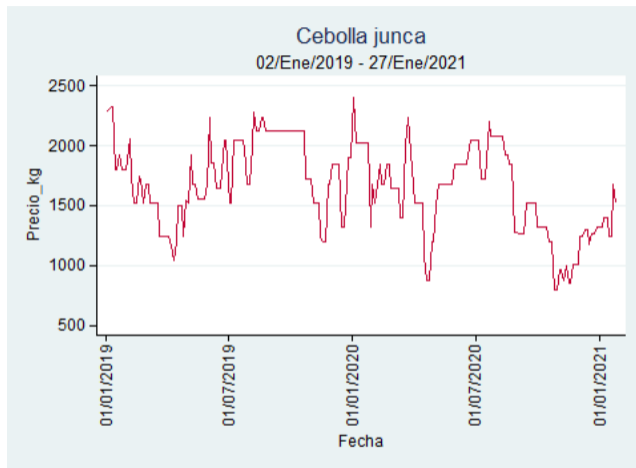

Fuente: SIPSA, 2020.

Cebolla Junca

El futuro
es de todos

Gobierno
de Colombia

Armenia - Mercar

Nota: se reporta el precio promedio diario del mercado.

Fuente: SIPSA, 2020.

Bucaramanga - Centroabastos

Nota: se reporta el precio promedio diario del mercado.

Fuente: SIPSA, 2020.

Manizales - Centro Galerías

Nota: se reporta el precio promedio diario del mercado.

Fuente: SIPSA, 2020.

Medellín - Central Mayorista de Antioquia