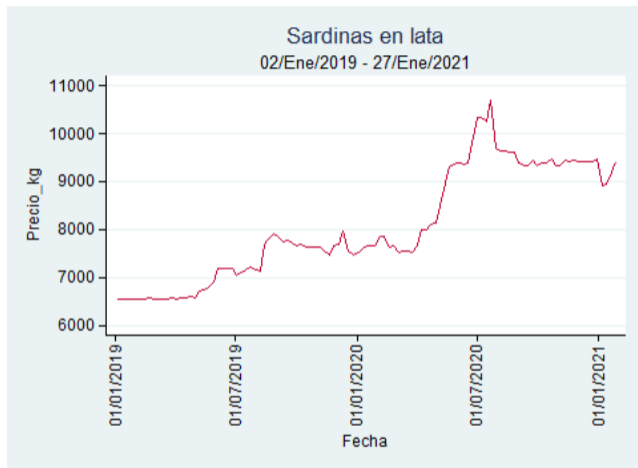

Cartagena – Bazurto

Nota: se reporta el precio promedio diario del mercado.

Fuente: SIPSA, 2020.