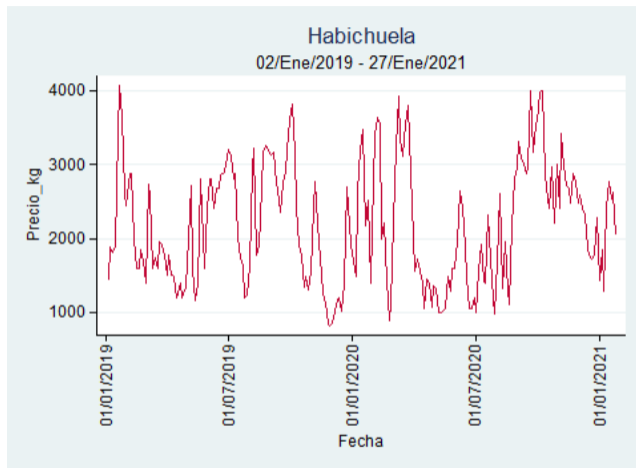

Cali - Cavasa

Nota: se reporta el precio promedio diario del mercado.

Fuente: SIPSA, 2020.