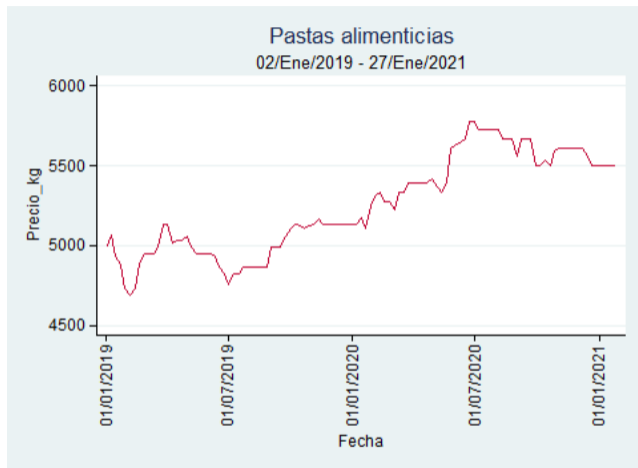

Cali - Santa Helena

Nota: se reporta el precio promedio diario del mercado.

Fuente: SIPSA, 2020.