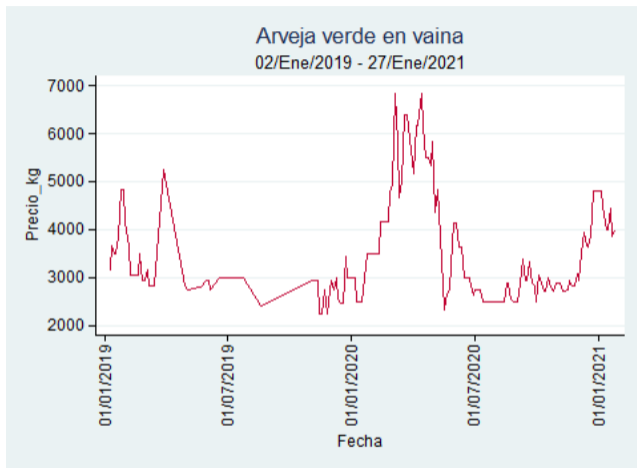

Bucaramanga - Centroabastos

Nota: se reporta el precio promedio diario del mercado.

Fuente: SIPSA, 2020.

Cúcuta - Cenabastos

Nota: se reporta el precio promedio diario del mercado.

Fuente: SIPSA, 2020.

Ibagué - Plaza La 21

Nota: se reporta el precio promedio diario del mercado.

Fuente: SIPSA, 2020.

Manizales - Centro Galerías

Nota: se reporta el precio promedio diario del mercado.

Fuente: SIPSA, 2020.

Medellín - Central Mayorista de Antioquia