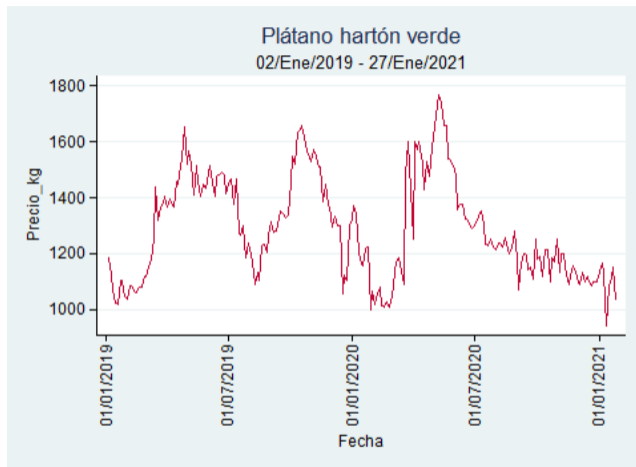

Fuente: SIPSA, 2020.

Cúcuta - Cenabastos

Nota: se reporta el precio promedio diario del mercado.

Fuente: SIPSA, 2020.

Ibagué - Plaza La 21

Nota: se reporta el precio promedio diario del mercado.

Fuente: SIPSA, 2020.