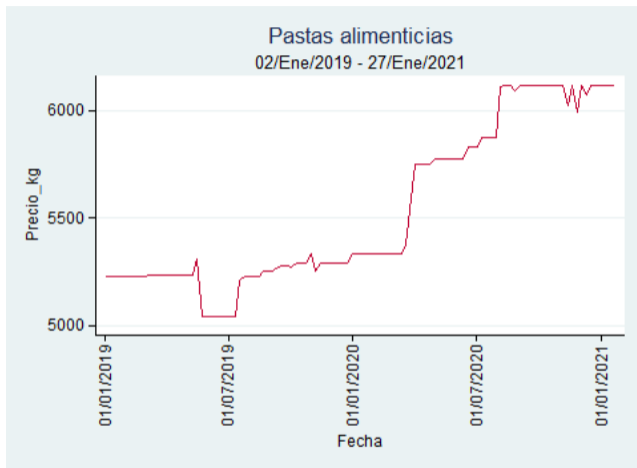

Medellín - Central Mayorista de Antioquia

Nota: se reporta el precio promedio diario del mercado.

Fuente: SIPSA, 2020.