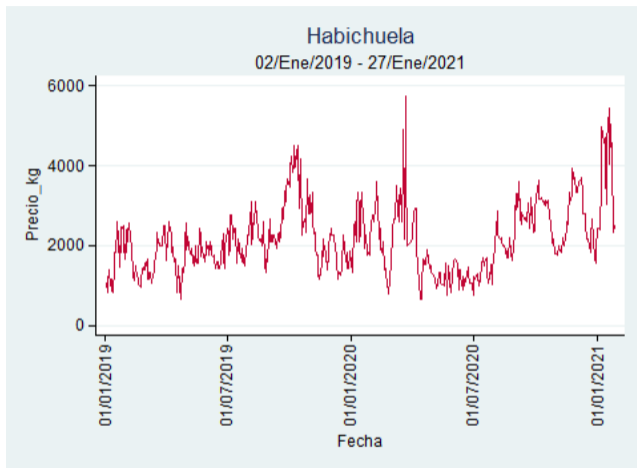

Bogotá - Corabastos

Nota: se reporta el precio promedio diario del mercado.

Fuente: SIPSA, 2020.