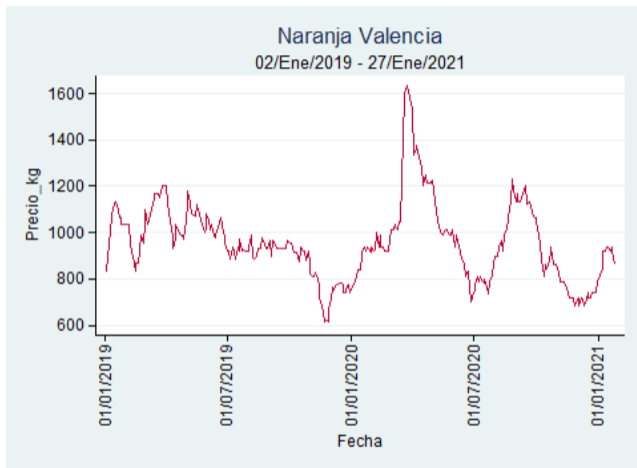

Fuente: SIPSA, 2020.

Cartagena – Bazurto

Nota: se reporta el precio promedio diario del mercado.

Fuente: SIPSA, 2020.

Manizales – Centro Galerías

Nota: se reporta el precio promedio diario del mercado.

Fuente: SIPSA, 2020.

Medellín – Central Mayorista de Antioquia

Nota: se reporta el precio promedio diario del mercado.

Fuente: SIPSA, 2020.

Santa Marta

Nota: se reporta el precio promedio diario del mercado.

Fuente: SIPSA, 2020.

Tunja – Complejo de Servicios del Sur

Nota: se reporta el precio promedio diario del mercado.

Fuente: SIPSA, 2020.

Tomate de Árbol

El futuro
es de todos

Gobierno
de Colombia

Armenia - Mercar

Nota: se reporta el precio promedio diario del mercado.

Fuente: SIPSA, 2020.

Barranquilla - Barranquillita

Nota: se reporta el precio promedio diario del mercado.

Fuente: SIPSA, 2020.

Bogotá - Corabastos

Nota: se reporta el precio promedio diario del mercado.

Fuente: SIPSA, 2020.