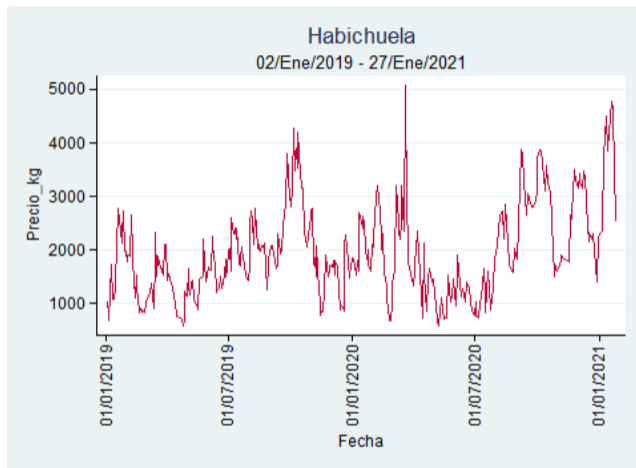

Neiva - Surabastos

Nota: se reporta el precio promedio diario del mercado.

Fuente: SIPSA, 2020.