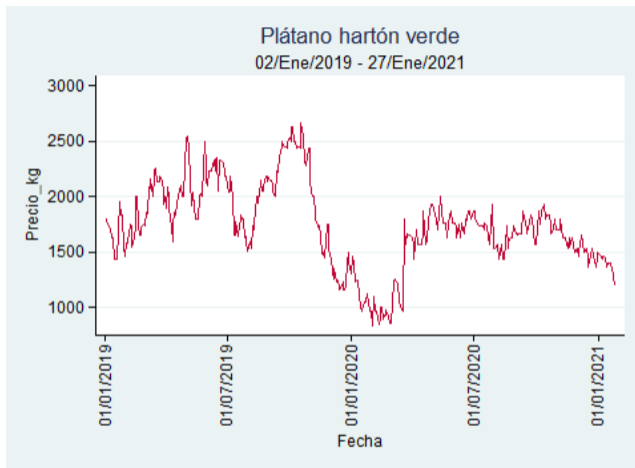

Nota: se reporta el precio promedio diario del mercado.

Fuente: SIPSA, 2020.

Cali - Santa Helena

Nota: se reporta el precio promedio diario del mercado.

Fuente: SIPSA, 2020.

Cartagena - Bazurto

Nota: se reporta el precio promedio diario del mercado.

Fuente: SIPSA, 2020.

Cúcuta - Cenabastos

Nota: se reporta el precio promedio diario del mercado.

Fuente: SIPSA, 2020.

Ibagué - Plaza La 21

Nota: se reporta el precio promedio diario del mercado.

Fuente: SIPSA, 2020.