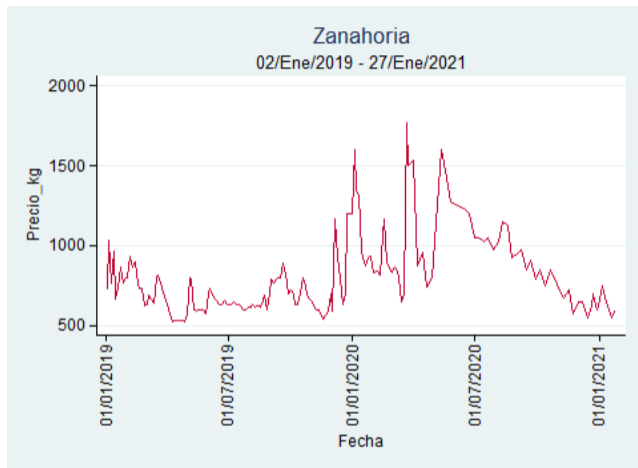

Cali – Santa Helena

Nota: se reporta el precio promedio diario del mercado.

Fuente: SIPSA, 2020.