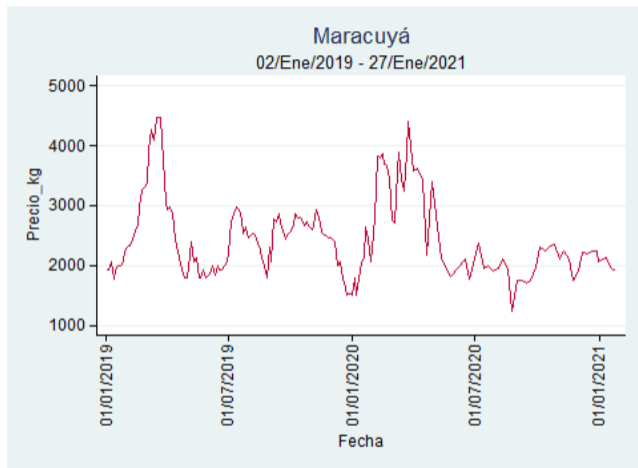

Pereira - La 41

Nota: se reporta el precio promedio diario del mercado.

Fuente: SIPSA, 2020.

Tunja - Complejo de Servicios del Sur

Nota: se reporta el precio promedio diario del mercado.

Fuente: SIPSA, 2020.

Maracuyá

El futuro
es de todos

Gobierno
de Colombia

Armenia - Mercar

Nota: se reporta el precio promedio diario del mercado.

Fuente: SIPSA, 2020.

Bogotá - Corabastos

Nota: se reporta el precio promedio diario del mercado.

Fuente: SIPSA, 2020.

Bucaramanga - Centroabastos

Nota: se reporta el precio promedio diario del mercado.

Fuente: SIPSA, 2020.

Cali - Cavasa

Nota: se reporta el precio promedio diario del mercado.

Fuente: SIPSA, 2020.

Cali - Santa Helena

Nota: se reporta el precio promedio diario del mercado.

Fuente: SIPSA, 2020.

Cúcuta - Cenabastos

Nota: se reporta el precio promedio diario del mercado.

Fuente: SIPSA, 2020.

Ibagué - Plaza La 21