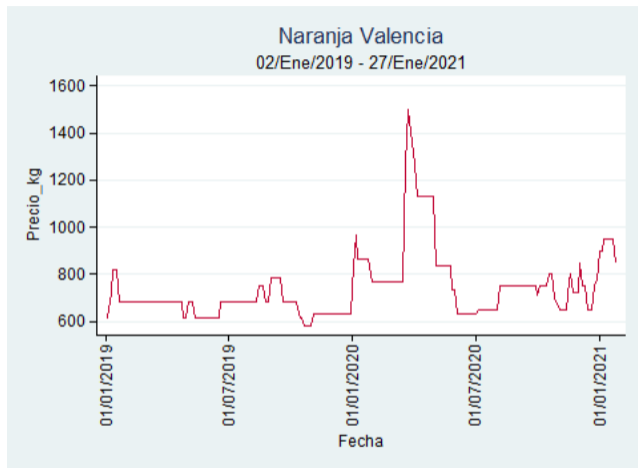

Fuente: SIPSA, 2020.

Bogotá, D.C. - Corabastos

Nota: se reporta el precio promedio diario del mercado.

Fuente: SIPSA, 2020.

Bucaramanga - Centroabastos

Nota: se reporta el precio promedio diario del mercado.

Fuente: SIPSA, 2020.

Cartagena – Bazurto

Nota: se reporta el precio promedio diario del mercado.

Fuente: SIPSA, 2020.

Manizales – Centro Galerías

Nota: se reporta el precio promedio diario del mercado.

Fuente: SIPSA, 2020.

Medellín – Central Mayorista de Antioquia

Nota: se reporta el precio promedio diario del mercado.

Fuente: SIPSA, 2020.

Santa Marta

Nota: se reporta el precio promedio diario del mercado.

Fuente: SIPSA, 2020.