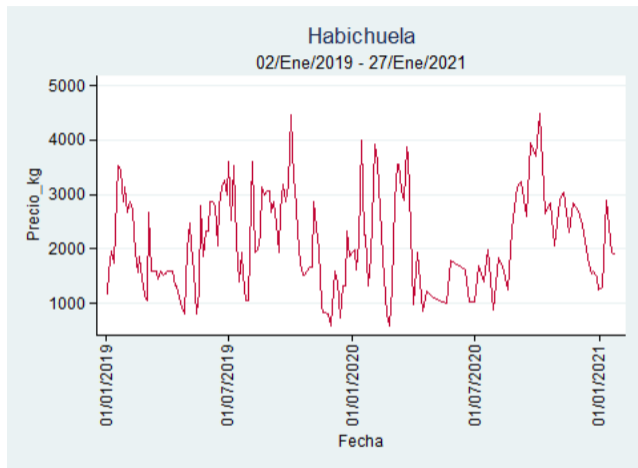

Cali - Santa Helena

Nota: se reporta el precio promedio diario del mercado.

Fuente: SIPSA, 2020.