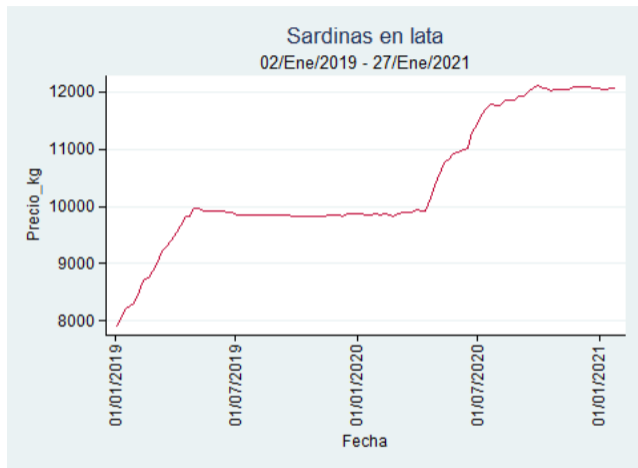

Cali – Santa Helena

Nota: se reporta el precio promedio diario del mercado.

Fuente: SIPSA, 2020.