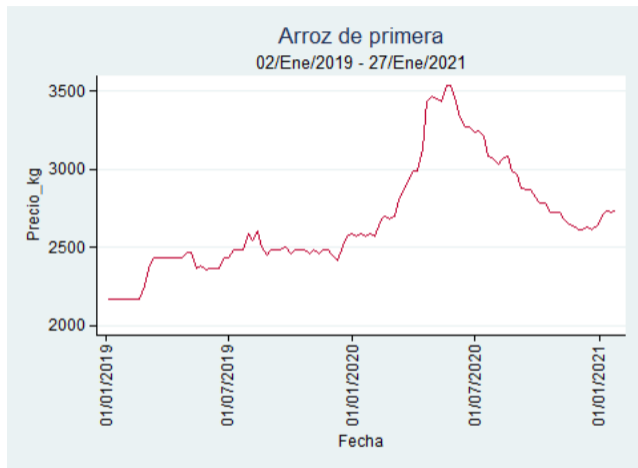

Tunja - Complejo de Servicios del Sur

Nota: se reporta el precio promedio diario del mercado.

Fuente: SIPSA, 2020.