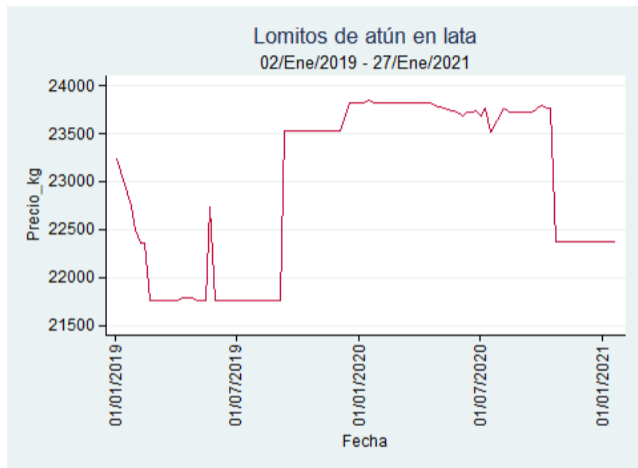

Santa Marta

Nota: se reporta el precio promedio diario del mercado.

Fuente: SIPSA, 2020.