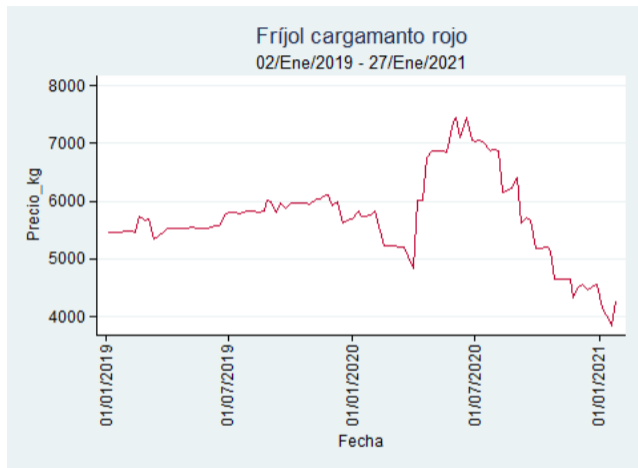

Fuente: SIPSA, 2020.

Ibagué - Plaza La 21

Nota: se reporta el precio promedio diario del mercado.

Fuente: SIPSA, 2020.

Manizales - Centro Galerías

Nota: se reporta el precio promedio diario del mercado.

Fuente: SIPSA, 2020.