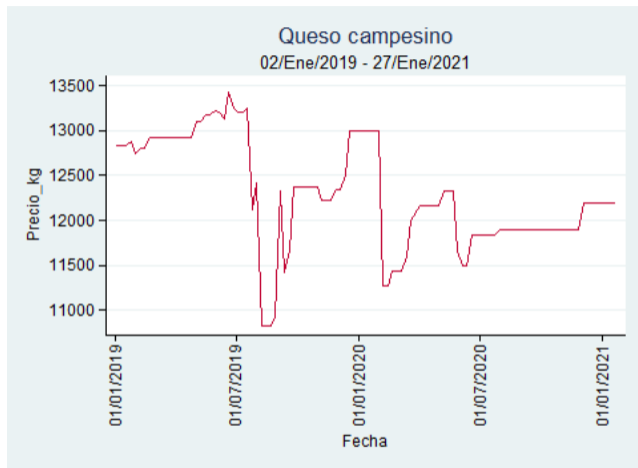

Medellín – Centro Mayorista de Antioquia

Nota: se reporta el precio promedio diario del mercado.

Fuente: SIPSA, 2020.