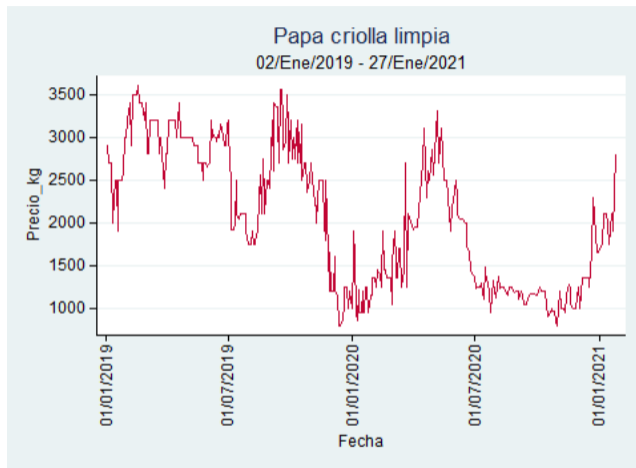

Nota: se reporta el precio promedio diario del mercado.

Fuente: SIPSA, 2020.

Tubérculos, Raíces y Plátanos

El futuro
es de todos

Gobierno
de Colombia

Papa Criolla Limpia

El futuro
es de todos

Gobierno
de Colombia

Armenia - Mercar

Nota: se reporta el precio promedio diario del mercado.

Fuente: SIPSA, 2020.

Bogotá - Corabastos

Nota: se reporta el precio promedio diario del mercado.

Fuente: SIPSA, 2020.

Bucaramanga - Centroabastos

Nota: se reporta el precio promedio diario del mercado.

Fuente: SIPSA, 2020.

Cali – Cavasa

Nota: se reporta el precio promedio diario del mercado.

Fuente: SIPSA, 2020.

Cali – Santa Helena

Nota: se reporta el precio promedio diario del mercado.

Fuente: SIPSA, 2020.

Cartagena – Bazurto

Nota: se reporta el precio promedio diario del mercado.

Fuente: SIPSA, 2020.

Cúcuta - Cenabastos

Nota: se reporta el precio promedio diario del mercado.

Fuente: SIPSA, 2020.