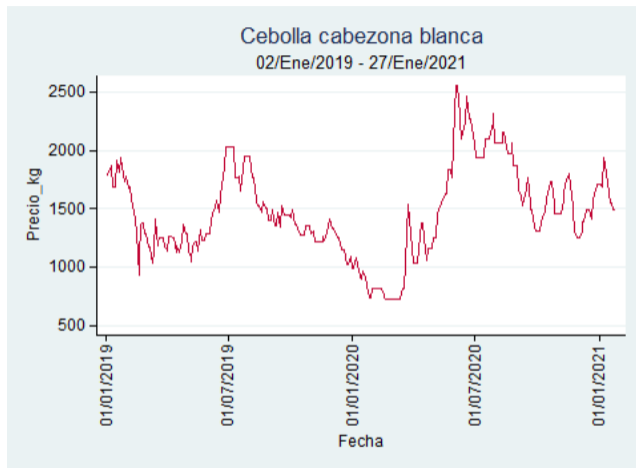

Fuente: SIPSA, 2020.

Tunja - Complejo de Servicios del Sur

Nota: se reporta el precio promedio diario del mercado.

Fuente: SIPSA, 2020.

Cebolla Cabezona Blanca

El futuro
es de todos

Gobierno
de Colombia

Armenia - Mercar