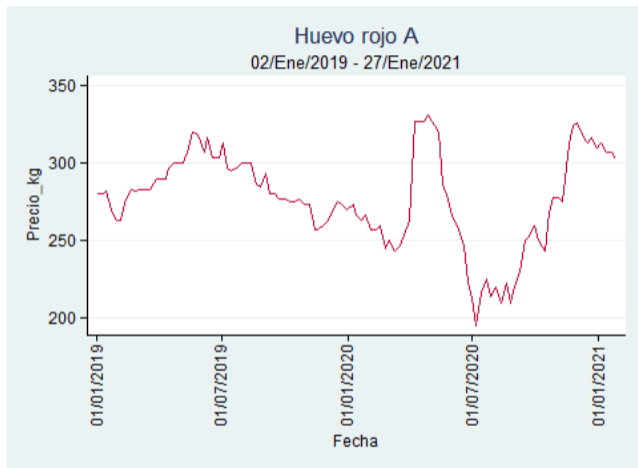

Bogotá - Corabastos

Nota: se reporta el precio promedio diario del mercado.

Fuente: SIPSA, 2020.