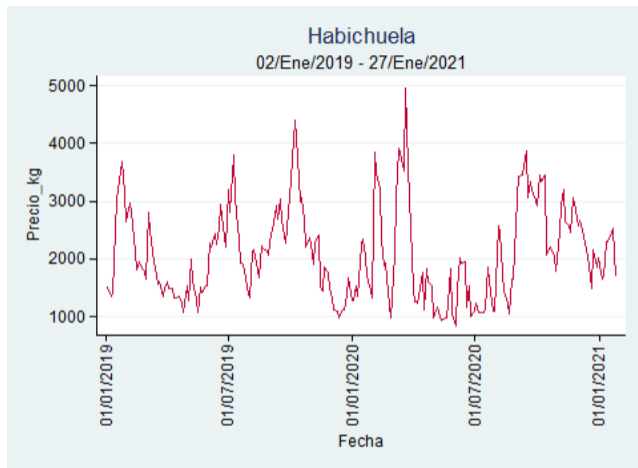

Pereira - La 41

Nota: se reporta el precio promedio diario del mercado.

Fuente: SIPSA, 2020.