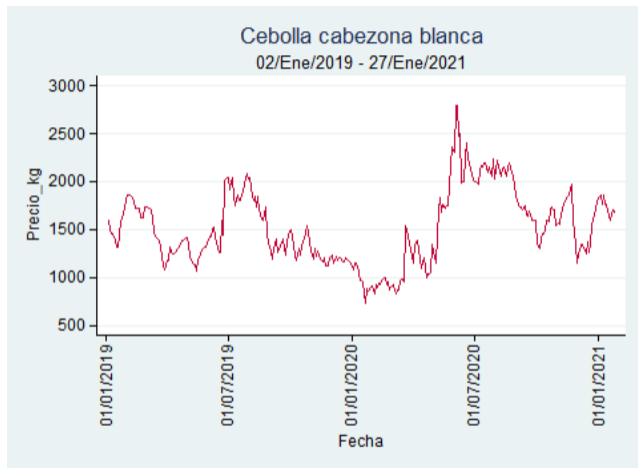

Fuente: SIPSA, 2020.

Bucaramanga - Centroabastos

Nota: se reporta el precio promedio diario del mercado.

Fuente: SIPSA, 2020.

Cartagena - Bazurto

Nota: se reporta el precio promedio diario del mercado.

Fuente: SIPSA, 2020.

Cúcuta - Cenabastos

Nota: se reporta el precio promedio diario del mercado.

Fuente: SIPSA, 2020.

Ibagué - Plaza La 21

Nota: se reporta el precio promedio diario del mercado.

Fuente: SIPSA, 2020.

Manizales - Centro Galerías