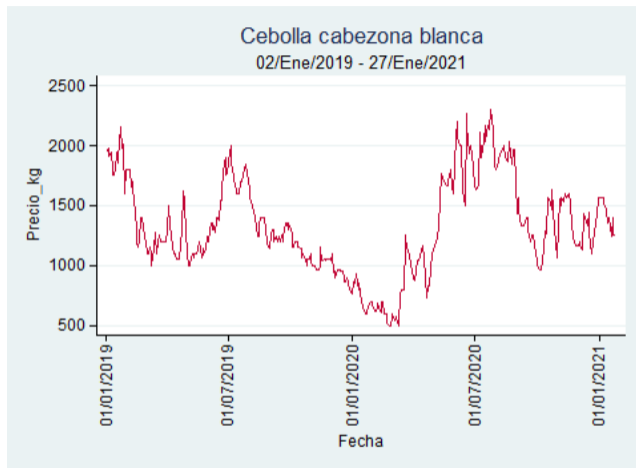

Fuente: SIPSA, 2020.

Bucaramanga - Centroabastos

Nota: se reporta el precio promedio diario del mercado.

Fuente: SIPSA, 2020.

Cartagena - Bazurto

Nota: se reporta el precio promedio diario del mercado.

Fuente: SIPSA, 2020.

Cúcuta - Cenabastos

Nota: se reporta el precio promedio diario del mercado.

Fuente: SIPSA, 2020.

Ibagué - Plaza La 21

Nota: se reporta el precio promedio diario del mercado.

Fuente: SIPSA, 2020.

Manizales - Centro Galerías