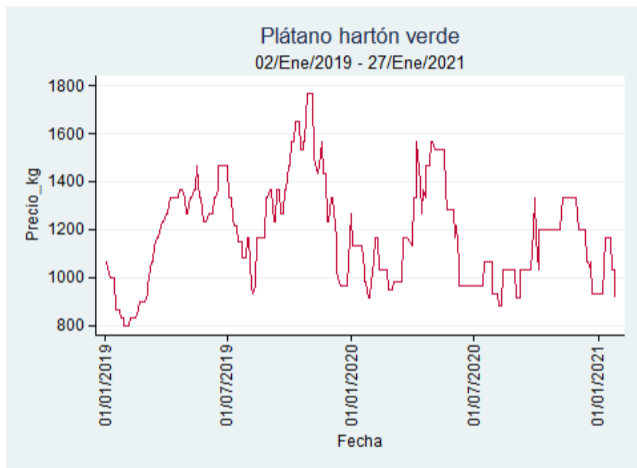

Armenia - Mercar

Nota: se reporta el precio promedio diario del mercado.

Fuente: SIPSA, 2020.