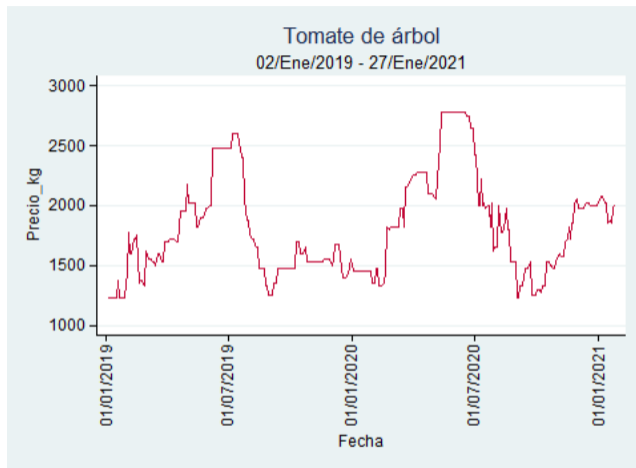

Fuente: SIPSA, 2020.

Cartagena – Bazurto

Nota: se reporta el precio promedio diario del mercado.

Fuente: SIPSA, 2020.

Manizales – Centro Galerías

Nota: se reporta el precio promedio diario del mercado.

Fuente: SIPSA, 2020.

Medellín – Central Mayorista de Antioquia

Nota: se reporta el precio promedio diario del mercado.

Fuente: SIPSA, 2020.

Santa Marta

Nota: se reporta el precio promedio diario del mercado.

Fuente: SIPSA, 2020.

Tunja – Complejo de Servicios del Sur

Nota: se reporta el precio promedio diario del mercado.

Fuente: SIPSA, 2020.

Tomate de Árbol

El futuro
es de todos

Gobierno
de Colombia

Armenia - Mercar

Nota: se reporta el precio promedio diario del mercado.

Fuente: SIPSA, 2020.

Barranquilla - Barranquillita

Nota: se reporta el precio promedio diario del mercado.

Fuente: SIPSA, 2020.

Bogotá - Corabastos

Nota: se reporta el precio promedio diario del mercado.

Fuente: SIPSA, 2020.