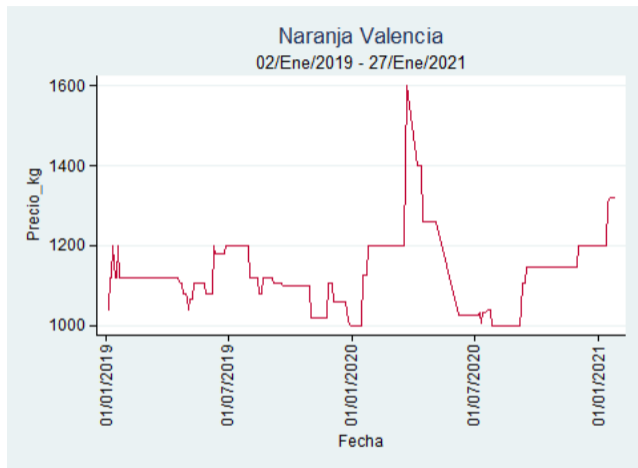

Fuente: SIPSA, 2020.

Pereira - La 41

Nota: se reporta el precio promedio diario del mercado.

Fuente: SIPSA, 2020.

Santa Marta

Nota: se reporta el precio promedio diario del mercado.

Fuente: SIPSA, 2020.

Tunja - Complejo de Servicios del Sur

Nota: se reporta el precio promedio diario del mercado.

Fuente: SIPSA, 2020.

Naranja Valencia

El futuro
es de todos

Gobierno
de Colombia

Barranquilla - Barranquillita

Nota: se reporta el precio promedio diario del mercado.

Fuente: SIPSA, 2020.

Bogotá, D.C. - Corabastos

Nota: se reporta el precio promedio diario del mercado.

Fuente: SIPSA, 2020.

Bucaramanga - Centroabastos

Nota: se reporta el precio promedio diario del mercado.

Fuente: SIPSA, 2020.

Cartagena – Bazurto

Nota: se reporta el precio promedio diario del mercado.

Fuente: SIPSA, 2020.

Manizales – Centro Galerías

Nota: se reporta el precio promedio diario del mercado.

Fuente: SIPSA, 2020.