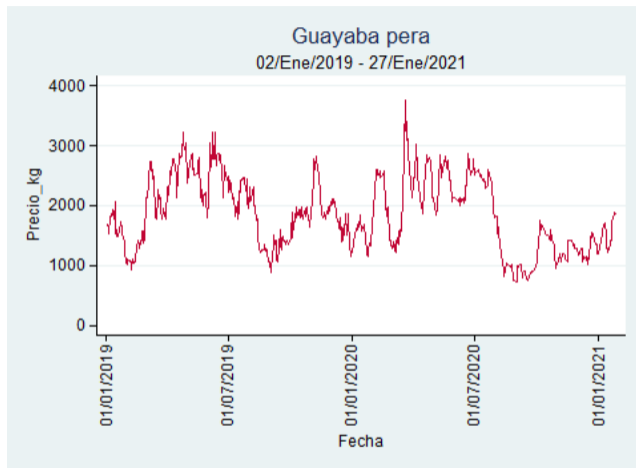

Precios por grupos de alimentos

Enero 27, 2021

El futuro
es de todos

Gobierno
de Colombia

Frutas

El futuro
es de todos

Gobierno
de Colombia

Guayaba Pera

El futuro
es de todos

Gobierno
de Colombia

Armenia - Mercar

Nota: se reporta el precio promedio diario del mercado.

Fuente: SIPSA, 2020.

Barranquilla - Barranquillita

Nota: se reporta el precio promedio diario del mercado.

Fuente: SIPSA, 2020.

Bogotá - Corabastos

Nota: se reporta el precio promedio diario del mercado.

Fuente: SIPSA, 2020.

Bucaramanga - Centroabastos

Nota: se reporta el precio promedio diario del mercado.

Fuente: SIPSA, 2020.