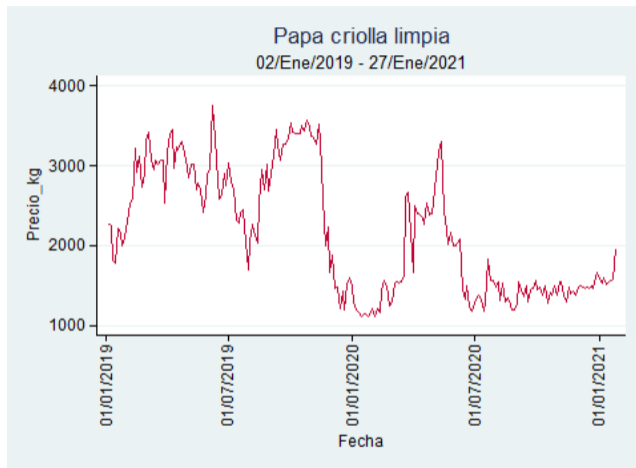

Nota: se reporta el precio promedio diario del mercado.

Fuente: SIPSA, 2020.

Cali – Cavasa

Nota: se reporta el precio promedio diario del mercado.

Fuente: SIPSA, 2020.

Cali – Santa Helena

Nota: se reporta el precio promedio diario del mercado.

Fuente: SIPSA, 2020.

Cartagena – Bazurto

Nota: se reporta el precio promedio diario del mercado.

Fuente: SIPSA, 2020.

Cúcuta - Cenabastos

Nota: se reporta el precio promedio diario del mercado.

Fuente: SIPSA, 2020.

Ibagué – Plaza La 21

Nota: se reporta el precio promedio diario del mercado.

Fuente: SIPSA, 2020.

Manizales – Centro Galerías

Nota: se reporta el precio promedio diario del mercado.

Fuente: SIPSA, 2020.

Medellín – Centro Mayorista de Antioquia