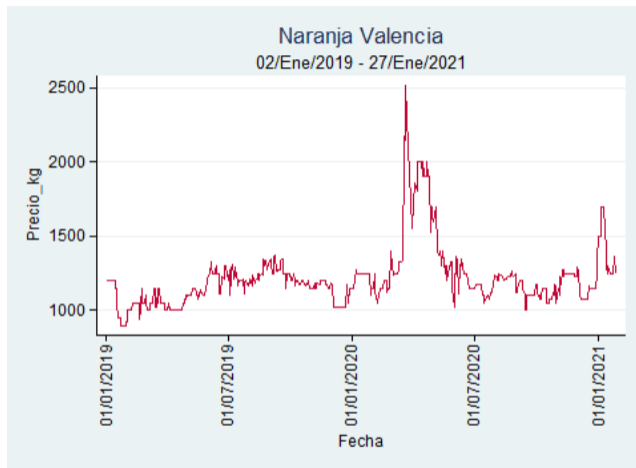

Medellín – Central Mayorista de Antioquia

Nota: se reporta el precio promedio diario del mercado.

Fuente: SIPSA, 2020.