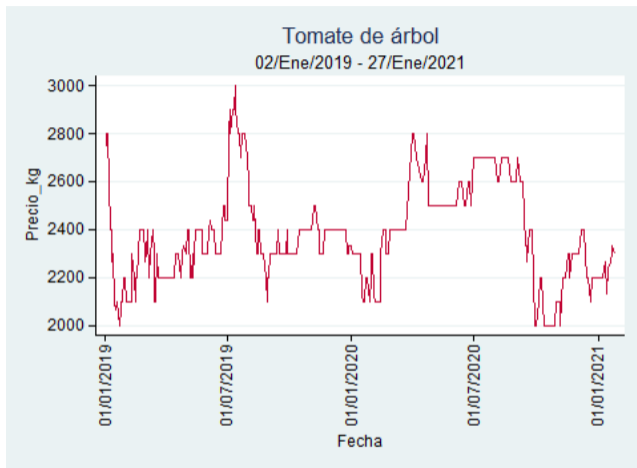

Fuente: SIPSA, 2020.

Barranquilla - Barranquillita

Nota: se reporta el precio promedio diario del mercado.

Fuente: SIPSA, 2020.

Bogotá - Corabastos

Nota: se reporta el precio promedio diario del mercado.

Fuente: SIPSA, 2020.

Bucaramanga – Centroabastos

Nota: se reporta el precio promedio diario del mercado.

Fuente: SIPSA, 2020.

Cali – Cavasa

Nota: se reporta el precio promedio diario del mercado.

Fuente: SIPSA, 2020.

Cali – Santa Helena

Nota: se reporta el precio promedio diario del mercado.

Fuente: SIPSA, 2020.

Cartagena – Bazurto

Nota: se reporta el precio promedio diario del mercado.

Fuente: SIPSA, 2020.

Cúcuta - Cenabastos

Nota: se reporta el precio promedio diario del mercado.

Fuente: SIPSA, 2020.

Ibagué – Plaza La 21

Nota: se reporta el precio promedio diario del mercado.

Fuente: SIPSA, 2020.

Manizales – Centro Galerías

Nota: se reporta el precio promedio diario del mercado.

Fuente: SIPSA, 2020.