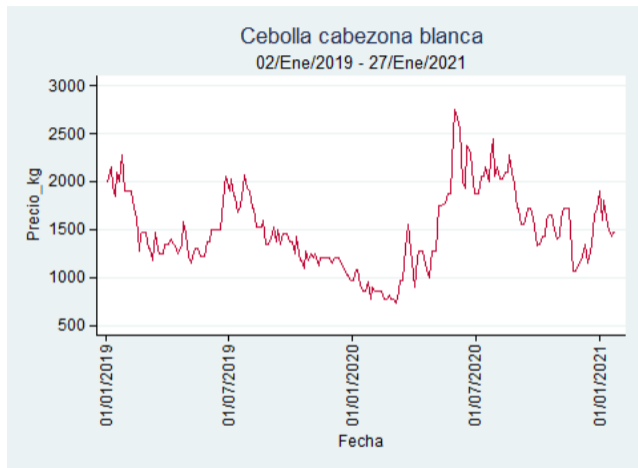

Cúcuta - Cenabastos

Nota: se reporta el precio promedio diario del mercado.

Fuente: SIPSA, 2020.

Ibagué - Plaza La 21

Nota: se reporta el precio promedio diario del mercado.

Fuente: SIPSA, 2020.

Manizales - Centro Galerías