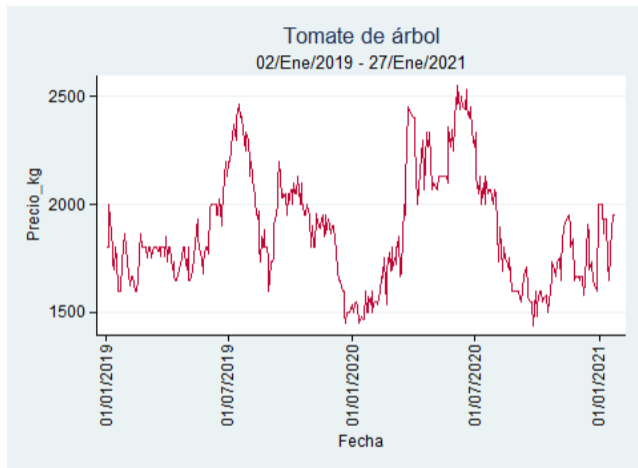

Nota: se reporta el precio promedio diario del mercado.

Fuente: SIPSA, 2020.

Cartagena – Bazurto

Nota: se reporta el precio promedio diario del mercado.

Fuente: SIPSA, 2020.

Cúcuta - Cenabastos

Nota: se reporta el precio promedio diario del mercado.

Fuente: SIPSA, 2020.

Ibagué – Plaza La 21

Nota: se reporta el precio promedio diario del mercado.

Fuente: SIPSA, 2020.

Manizales – Centro Galerías

Nota: se reporta el precio promedio diario del mercado.

Fuente: SIPSA, 2020.

Medellín – Central Mayorista de Antioquia

Nota: se reporta el precio promedio diario del mercado.

Fuente: SIPSA, 2020.

Neiva – Surabastos

Nota: se reporta el precio promedio diario del mercado.

Fuente: SIPSA, 2020.

Pereira – La 41

Nota: se reporta el precio promedio diario del mercado.

Fuente: SIPSA, 2020.

Santa Marta

Nota: se reporta el precio promedio diario del mercado.

Fuente: SIPSA, 2020.

Tunja – Complejo de Servicios del Sur