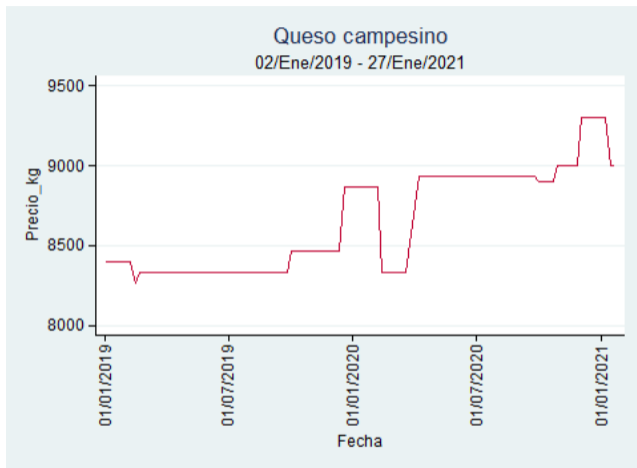

Cúcuta - Cenabastos

Nota: se reporta el precio promedio diario del mercado.

Fuente: SIPSA, 2020.

Ibagué – Plaza La 21

Nota: se reporta el precio promedio diario del mercado.

Fuente: SIPSA, 2020.

Manizales – Centro Galerías