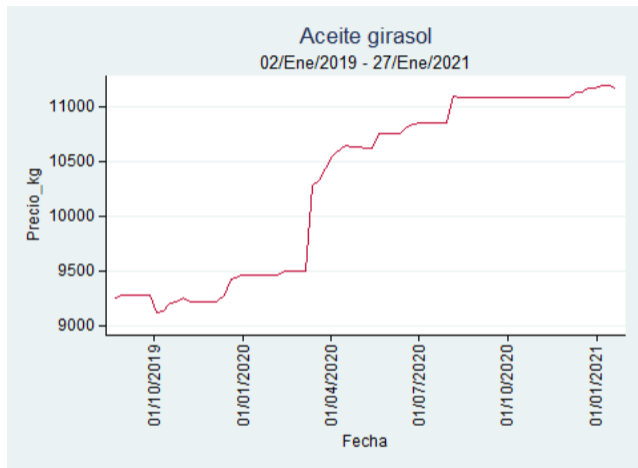

Medellín - Central Mayorista de Antioquia

Nota: se reporta el precio promedio diario del mercado.

Fuente: SIPSA, 2020.