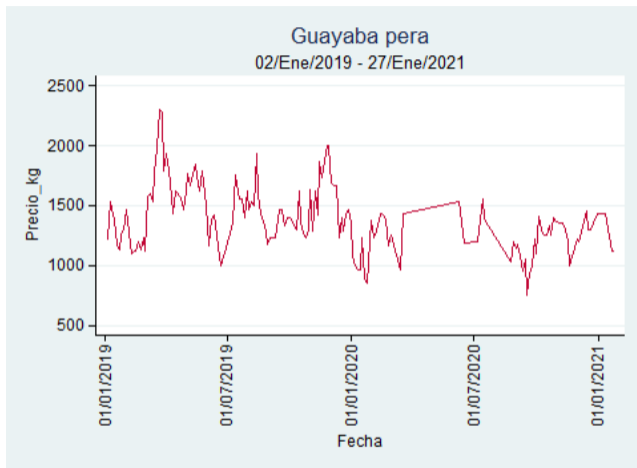

Cali - Cavasa

Nota: se reporta el precio promedio diario del mercado.

Fuente: SIPSA, 2020.

Cali - Santa Helena

Nota: se reporta el precio promedio diario del mercado.

Fuente: SIPSA, 2020.

Cartagena - Bazurto

Nota: se reporta el precio promedio diario del mercado.

Fuente: SIPSA, 2020.

Cúcuta - Cenabastos

Nota: se reporta el precio promedio diario del mercado.

Fuente: SIPSA, 2020.

Ibagué - Plaza La 21

Nota: se reporta el precio promedio diario del mercado.

Fuente: SIPSA, 2020.

Manizales - Centro Galerías

Nota: se reporta el precio promedio diario del mercado.

Fuente: SIPSA, 2020.

Medellín - Central Mayorista de Antioquia

Nota: se reporta el precio promedio diario del mercado.