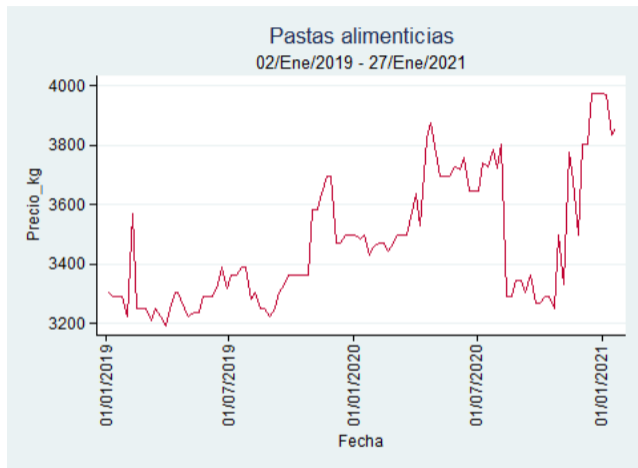

Cúcuta - Cenabastos

Nota: se reporta el precio promedio diario del mercado.

Fuente: SIPSA, 2020.