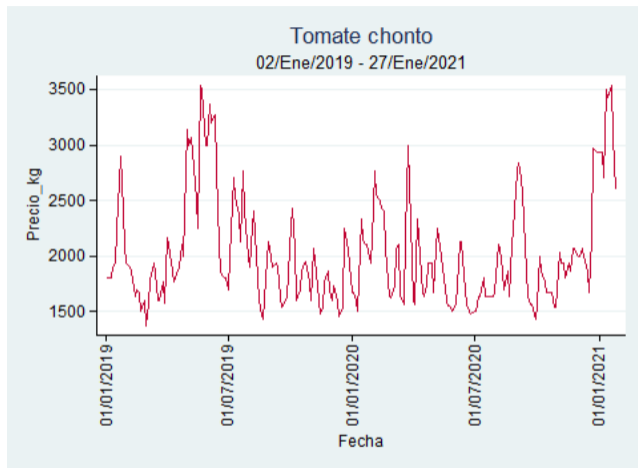

Pereira – La 41

Nota: se reporta el precio promedio diario del mercado.

Fuente: SIPSA, 2020.