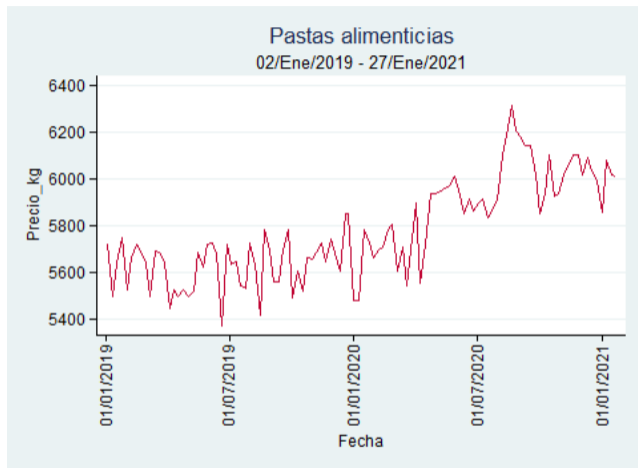

Neiva - Surabastos

Nota: se reporta el precio promedio diario del mercado.

Fuente: SIPSA, 2020.