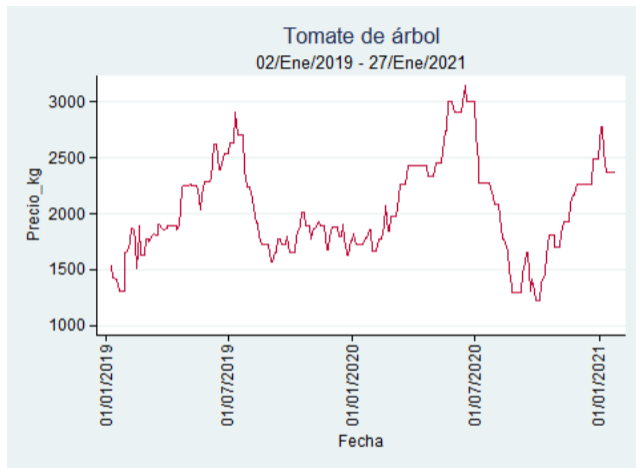

Fuente: SIPSA, 2020.

Cartagena – Bazurto

Nota: se reporta el precio promedio diario del mercado.

Fuente: SIPSA, 2020.

Manizales – Centro Galerías

Nota: se reporta el precio promedio diario del mercado.

Fuente: SIPSA, 2020.

Medellín – Central Mayorista de Antioquia

Nota: se reporta el precio promedio diario del mercado.

Fuente: SIPSA, 2020.

Santa Marta

Nota: se reporta el precio promedio diario del mercado.

Fuente: SIPSA, 2020.

Tunja – Complejo de Servicios del Sur

Nota: se reporta el precio promedio diario del mercado.

Fuente: SIPSA, 2020.

Tomate de Árbol

El futuro
es de todos

Gobierno
de Colombia

Armenia - Mercar

Nota: se reporta el precio promedio diario del mercado.

Fuente: SIPSA, 2020.

Barranquilla - Barranquillita

Nota: se reporta el precio promedio diario del mercado.

Fuente: SIPSA, 2020.

Bogotá - Corabastos

Nota: se reporta el precio promedio diario del mercado.

Fuente: SIPSA, 2020.