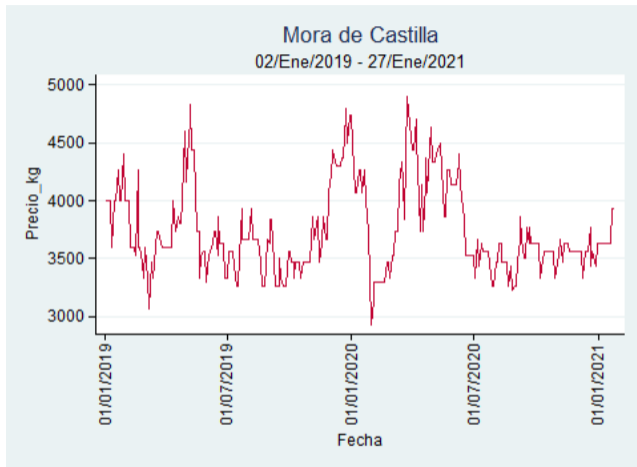

Cali - Santa Helena

Nota: se reporta el precio promedio diario del mercado.

Fuente: SIPSA, 2020.

Cúcuta - Cenabastos

Nota: se reporta el precio promedio diario del mercado.

Fuente: SIPSA, 2020.

Ibagué - Plaza La 21

Nota: se reporta el precio promedio diario del mercado.

Fuente: SIPSA, 2020.

Manizales - Centro Galerías

Nota: se reporta el precio promedio diario del mercado.

Fuente: SIPSA, 2020.

Pereira - La 41

Nota: se reporta el precio promedio diario del mercado.

Fuente: SIPSA, 2020.

Tunja - Complejo de Servicios del Sur

Nota: se reporta el precio promedio diario del mercado.

Fuente: SIPSA, 2020.

Mora de Castilla

El futuro
es de todos

Gobierno
de Colombia

Armenia - Mercar

Nota: se reporta el precio promedio diario del mercado.

Fuente: SIPSA, 2020.

Barranquilla - Barranquillita

Nota: se reporta el precio promedio diario del mercado.

Fuente: SIPSA, 2020.

Bogotá - Corabastos

Nota: se reporta el precio promedio diario del mercado.