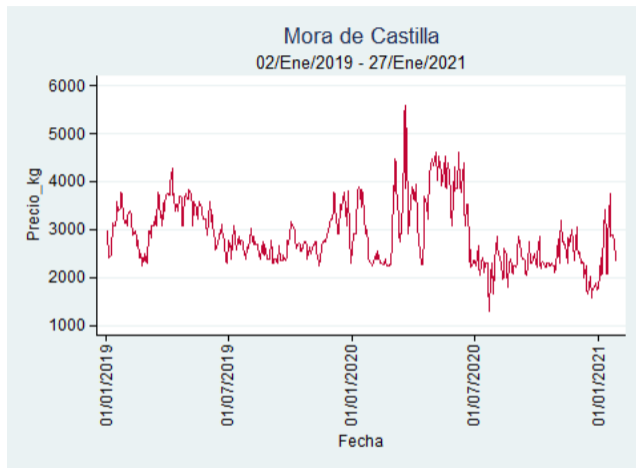

Nota: se reporta el precio promedio diario del mercado.

Fuente: SIPSA, 2020.

Manizales - Centro Galerías

Nota: se reporta el precio promedio diario del mercado.

Fuente: SIPSA, 2020.

Pereira - La 41

Nota: se reporta el precio promedio diario del mercado.

Fuente: SIPSA, 2020.

Tunja - Complejo de Servicios del Sur

Nota: se reporta el precio promedio diario del mercado.

Fuente: SIPSA, 2020.

Mora de Castilla

El futuro
es de todos

Gobierno
de Colombia

Armenia - Mercar

Nota: se reporta el precio promedio diario del mercado.

Fuente: SIPSA, 2020.

Barranquilla - Barranquillita

Nota: se reporta el precio promedio diario del mercado.

Fuente: SIPSA, 2020.

Bogotá - Corabastos

Nota: se reporta el precio promedio diario del mercado.

Fuente: SIPSA, 2020.

Bucaramanga - Centroabastos

Nota: se reporta el precio promedio diario del mercado.

Fuente: SIPSA, 2020.

Cali - Cavasa

Nota: se reporta el precio promedio diario del mercado.

Fuente: SIPSA, 2020.