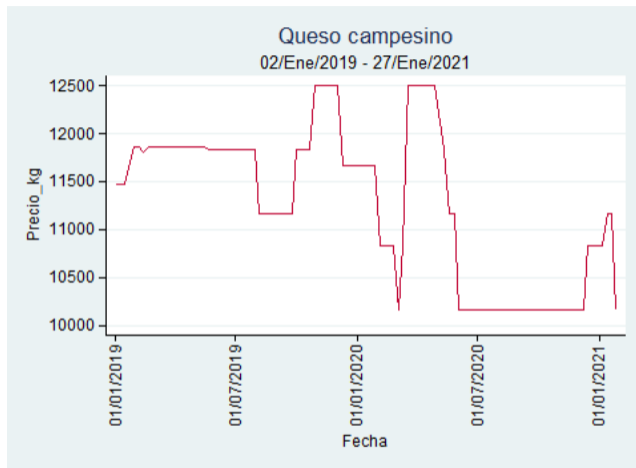

Armenia - Mercar

Nota: se reporta el precio promedio diario del mercado.

Fuente: SIPSA, 2020.