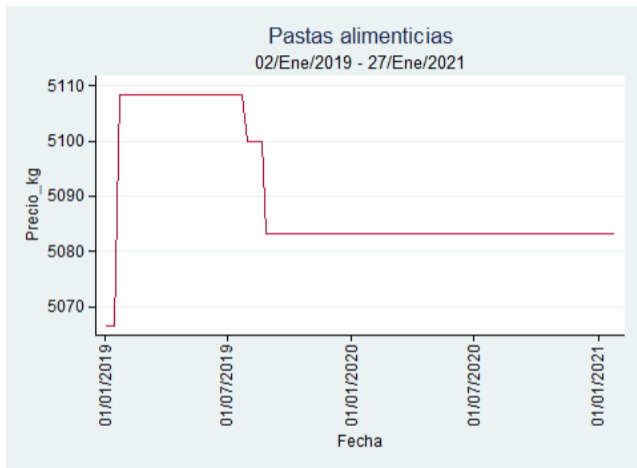

Armenia - Mercar

Nota: se reporta el precio promedio diario del mercado.

Fuente: SIPSA, 2020.