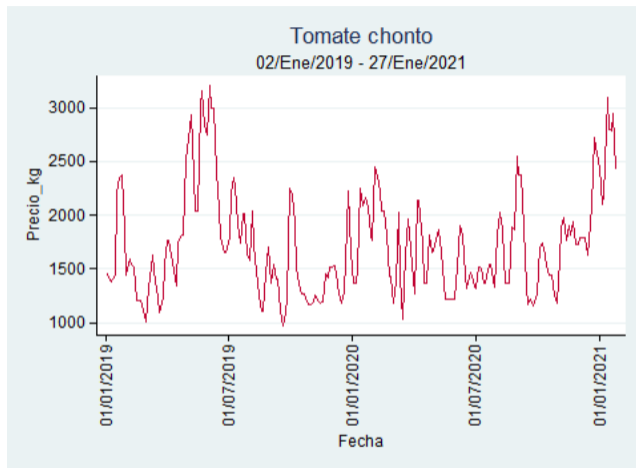

Manizales – Centro Galerías

Nota: se reporta el precio promedio diario del mercado.

Fuente: SIPSA, 2020.