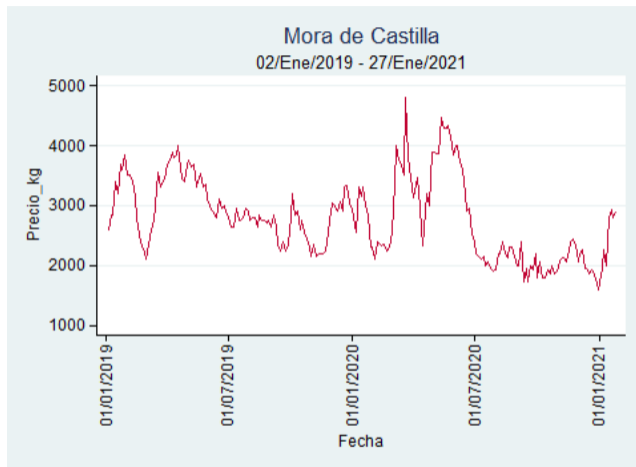

Nota: se reporta el precio promedio diario del mercado.

Fuente: SIPSA, 2020.

Barranquilla - Barranquillita

Nota: se reporta el precio promedio diario del mercado.

Fuente: SIPSA, 2020.

Bogotá - Corabastos

Nota: se reporta el precio promedio diario del mercado.

Fuente: SIPSA, 2020.

Bucaramanga - Centroabastos

Nota: se reporta el precio promedio diario del mercado.

Fuente: SIPSA, 2020.

Cali - Cavasa

Nota: se reporta el precio promedio diario del mercado.

Fuente: SIPSA, 2020.

Cali - Santa Helena

Nota: se reporta el precio promedio diario del mercado.

Fuente: SIPSA, 2020.

Cartagena - Bazurto

Nota: se reporta el precio promedio diario del mercado.

Fuente: SIPSA, 2020.

Cúcuta - Cenabastos

Nota: se reporta el precio promedio diario del mercado.

Fuente: SIPSA, 2020.

Ibagué - Plaza La 21

Nota: se reporta el precio promedio diario del mercado.

Fuente: SIPSA, 2020.

Manizales - Centro Galerías

Nota: se reporta el precio promedio diario del mercado.