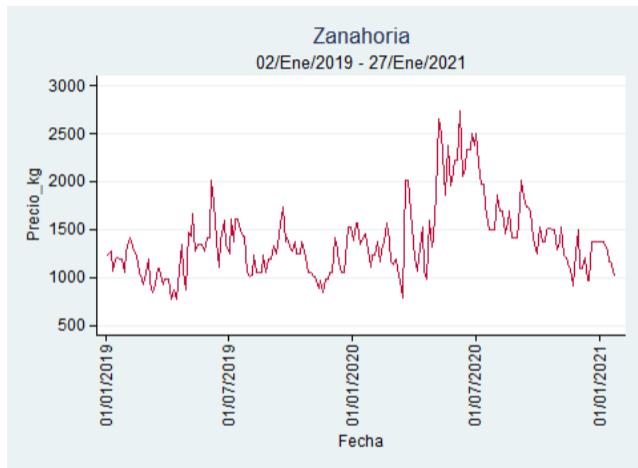

Fuente: SIPSA, 2020.

Ibagué – Plaza La 21

Nota: se reporta el precio promedio diario del mercado.

Fuente: SIPSA, 2020.

Manizales – Centro Galerías

Nota: se reporta el precio promedio diario del mercado.

Fuente: SIPSA, 2020.