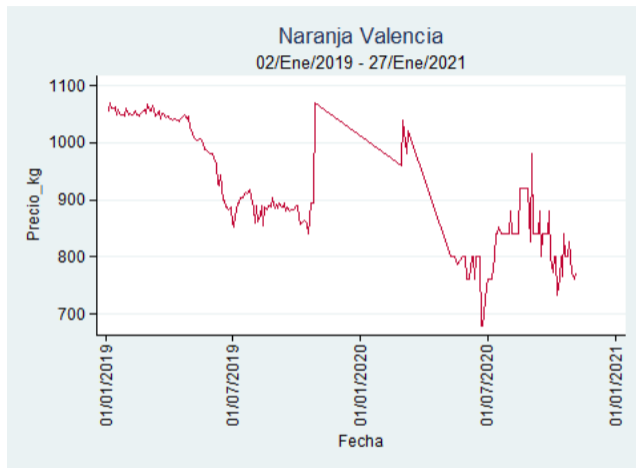

Fuente: SIPSA, 2020.

Pereira - La 41

Nota: se reporta el precio promedio diario del mercado.

Fuente: SIPSA, 2020.

Santa Marta

Nota: se reporta el precio promedio diario del mercado.

Fuente: SIPSA, 2020.

Tunja - Complejo de Servicios del Sur

Nota: se reporta el precio promedio diario del mercado.

Fuente: SIPSA, 2020.

Naranja Valencia

El futuro
es de todos

Gobierno
de Colombia

Barranquilla - Barranquillita

Nota: se reporta el precio promedio diario del mercado.

Fuente: SIPSA, 2020.

Bogotá, D.C. - Corabastos

Nota: se reporta el precio promedio diario del mercado.

Fuente: SIPSA, 2020.

Bucaramanga - Centroabastos

Nota: se reporta el precio promedio diario del mercado.

Fuente: SIPSA, 2020.

Cartagena – Bazurto

Nota: se reporta el precio promedio diario del mercado.

Fuente: SIPSA, 2020.

Manizales – Centro Galerías

Nota: se reporta el precio promedio diario del mercado.

Fuente: SIPSA, 2020.