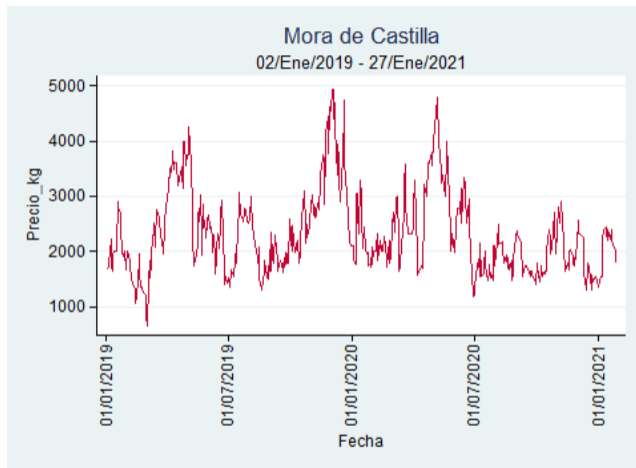

Cali - Santa Helena

Nota: se reporta el precio promedio diario del mercado.

Fuente: SIPSA, 2020.

Cartagena - Bazurto

Nota: se reporta el precio promedio diario del mercado.

Fuente: SIPSA, 2020.

Cúcuta - Cenabastos

Nota: se reporta el precio promedio diario del mercado.

Fuente: SIPSA, 2020.

Ibagué - Plaza La 21

Nota: se reporta el precio promedio diario del mercado.

Fuente: SIPSA, 2020.

Manizales - Centro Galerías

Nota: se reporta el precio promedio diario del mercado.

Fuente: SIPSA, 2020.

Medellín - Central Mayorista de Antioquia

Nota: se reporta el precio promedio diario del mercado.

Fuente: SIPSA, 2020.

Neiva - Surabastos

Nota: se reporta el precio promedio diario del mercado.

Fuente: SIPSA, 2020.

Pereira - La 41

Nota: se reporta el precio promedio diario del mercado.

Fuente: SIPSA, 2020.

Santa Marta

Nota: se reporta el precio promedio diario del mercado.

Fuente: SIPSA, 2020.

Tunja - Complejo de Servicios del Sur