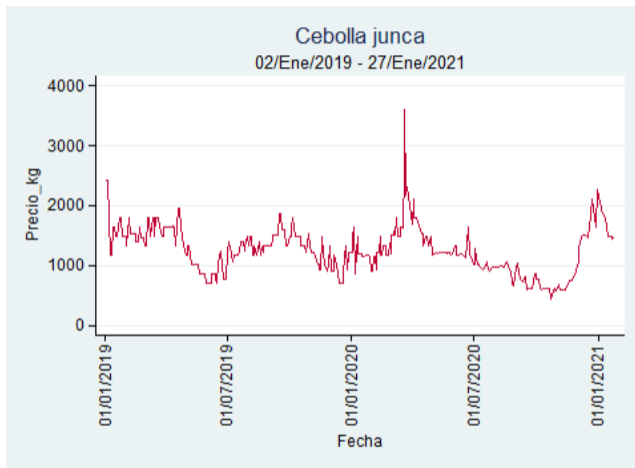

Fuente: SIPSA, 2020.

Cebolla Junca

El futuro
es de todos

Gobierno
de Colombia

Armenia - Mercar

Nota: se reporta el precio promedio diario del mercado.

Fuente: SIPSA, 2020.

Bucaramanga - Centroabastos