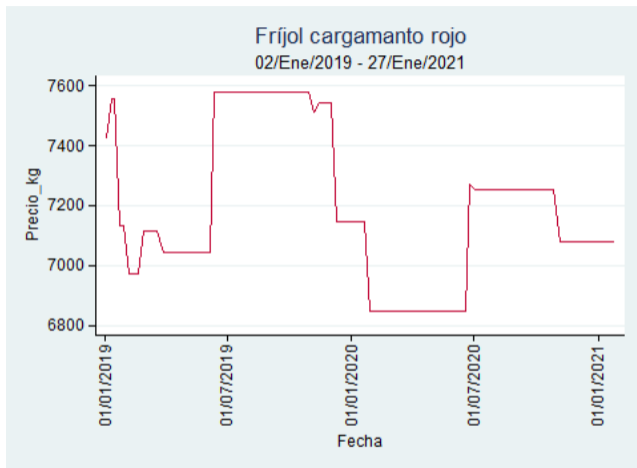

Armenia - Mercar

Nota: se reporta el precio promedio diario del mercado.

Fuente: SIPSA, 2020.