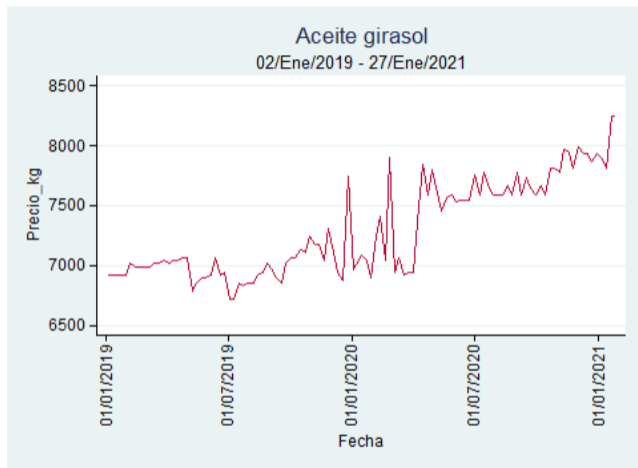

Cartagena - Bazurto

Nota: se reporta el precio promedio diario del mercado.

Fuente: SIPSA, 2020.