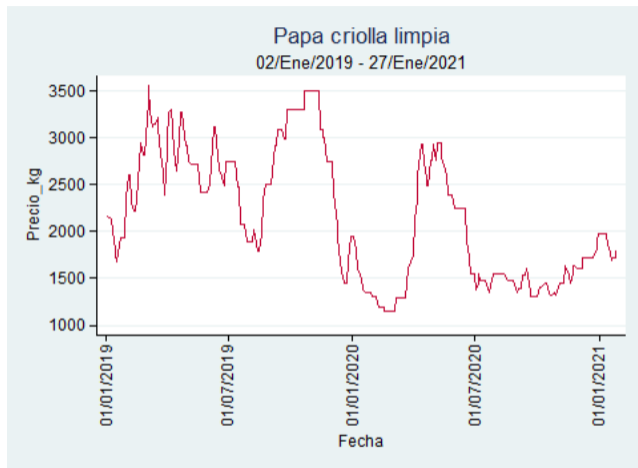

Pereira – La 41

Nota: se reporta el precio promedio diario del mercado.

Fuente: SIPSA, 2020.

Santa Marta

Nota: se reporta el precio promedio diario del mercado.

Fuente: SIPSA, 2020.

Tunja – Complejo de Servicios del Sur

Nota: se reporta el precio promedio diario del mercado.

Fuente: SIPSA, 2020.

Tubérculos, Raíces y Plátanos

El futuro
es de todos

Gobierno
de Colombia

Papa Criolla Limpia

El futuro
es de todos

Gobierno
de Colombia

Armenia - Mercar

Nota: se reporta el precio promedio diario del mercado.

Fuente: SIPSA, 2020.

Bogotá - Corabastos

Nota: se reporta el precio promedio diario del mercado.

Fuente: SIPSA, 2020.

Bucaramanga - Centroabastos