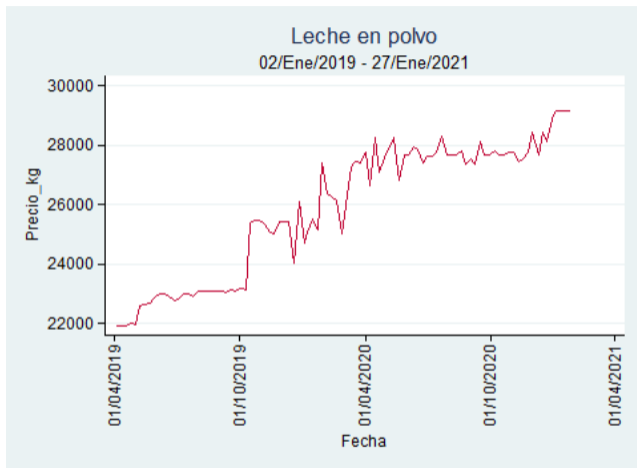

Nota: se reporta el precio promedio diario del mercado.

Fuente: SIPSA, 2020.

Ibagué – Plaza La 21

Nota: se reporta el precio promedio diario del mercado.

Fuente: SIPSA, 2020.

Medellín – Centro Mayorista de Antioquia