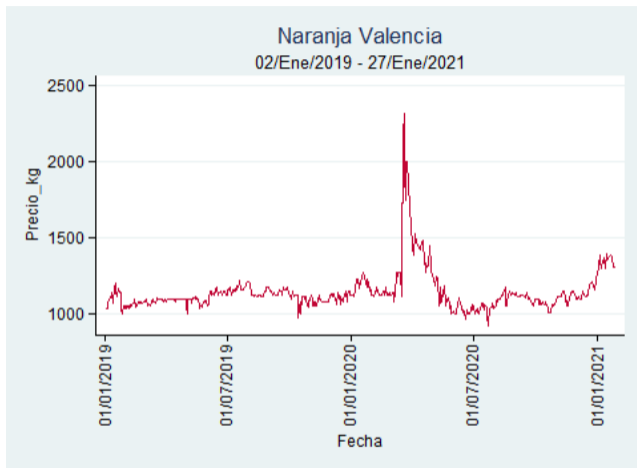

Fuente: SIPSA, 2020.

Pereira - La 41

Nota: se reporta el precio promedio diario del mercado.

Fuente: SIPSA, 2020.

Santa Marta

Nota: se reporta el precio promedio diario del mercado.

Fuente: SIPSA, 2020.

Tunja - Complejo de Servicios del Sur

Nota: se reporta el precio promedio diario del mercado.

Fuente: SIPSA, 2020.

Naranja Valencia

El futuro
es de todos

Gobierno
de Colombia

Barranquilla - Barranquillita

Nota: se reporta el precio promedio diario del mercado.

Fuente: SIPSA, 2020.

Bogotá, D.C. - Corabastos

Nota: se reporta el precio promedio diario del mercado.

Fuente: SIPSA, 2020.

Bucaramanga - Centroabastos

Nota: se reporta el precio promedio diario del mercado.

Fuente: SIPSA, 2020.

Cartagena – Bazurto

Nota: se reporta el precio promedio diario del mercado.

Fuente: SIPSA, 2020.

Manizales – Centro Galerías

Nota: se reporta el precio promedio diario del mercado.

Fuente: SIPSA, 2020.