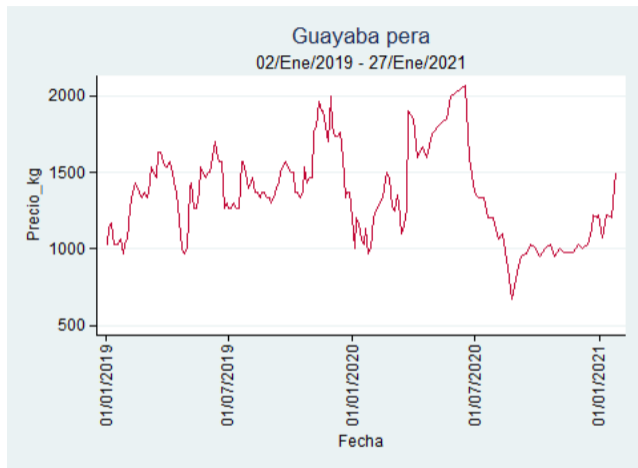

Fuente: SIPSA, 2020.

Bogotá - Corabastos

Nota: se reporta el precio promedio diario del mercado.

Fuente: SIPSA, 2020.

Bucaramanga - Centroabastos

Nota: se reporta el precio promedio diario del mercado.

Fuente: SIPSA, 2020.

Cali - Cavasa

Nota: se reporta el precio promedio diario del mercado.

Fuente: SIPSA, 2020.

Cali - Santa Helena

Nota: se reporta el precio promedio diario del mercado.

Fuente: SIPSA, 2020.

Cartagena - Bazurto

Nota: se reporta el precio promedio diario del mercado.

Fuente: SIPSA, 2020.

Cúcuta - Cenabastos

Nota: se reporta el precio promedio diario del mercado.

Fuente: SIPSA, 2020.

Ibagué - Plaza La 21

Nota: se reporta el precio promedio diario del mercado.

Fuente: SIPSA, 2020.

Manizales - Centro Galerías

Nota: se reporta el precio promedio diario del mercado.

Fuente: SIPSA, 2020.

Medellín - Central Mayorista de Antioquia

Nota: se reporta el precio promedio diario del mercado.