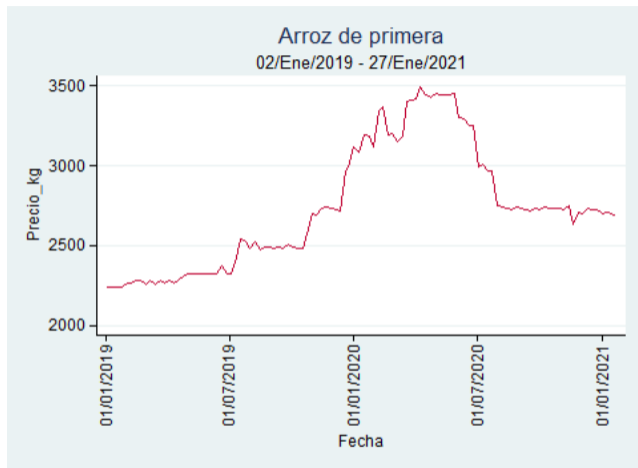

Neiva - Surabastos

Nota: se reporta el precio promedio diario del mercado.

Fuente: SIPSA, 2020.