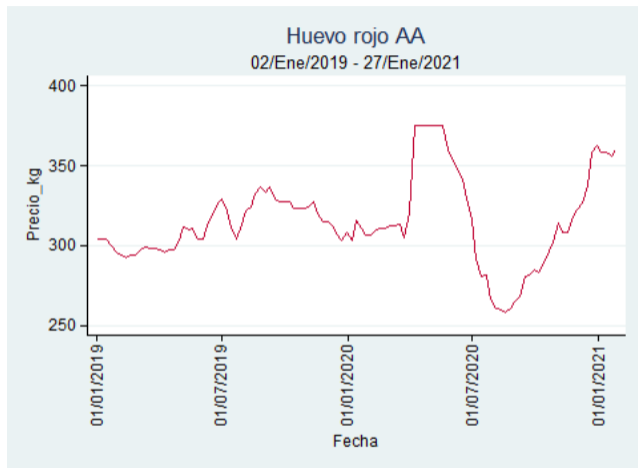

Cali – Santa Helena

Nota: se reporta el precio promedio diario del mercado.

Fuente: SIPSA, 2020.