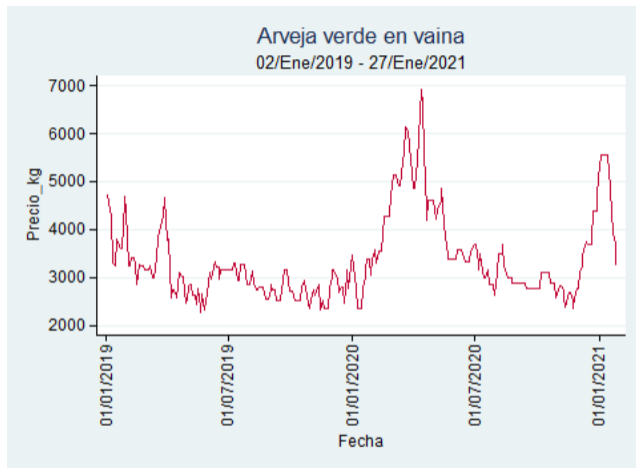

Pereira - La 41

Nota: se reporta el precio promedio diario del mercado.

Fuente: SIPSA, 2020.

Tunja - Complejo de Servicios del Sur

Nota: se reporta el precio promedio diario del mercado.

Fuente: SIPSA, 2020.

Verduras y Hortalizas

El futuro
es de todos

Gobierno
de Colombia

Arveja Verde en Vaina

El futuro
es de todos

Gobierno
de Colombia

Armenia - Mercar

Nota: se reporta el precio promedio diario del mercado.