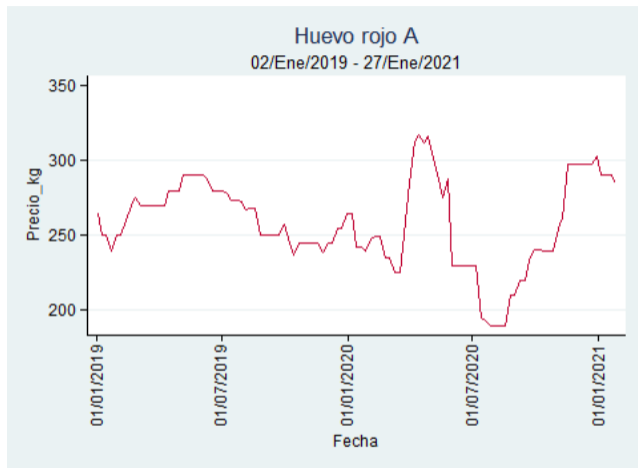

Bucaramanga - Centroabastos

Nota: se reporta el precio promedio diario del mercado.

Fuente: SIPSA, 2020.