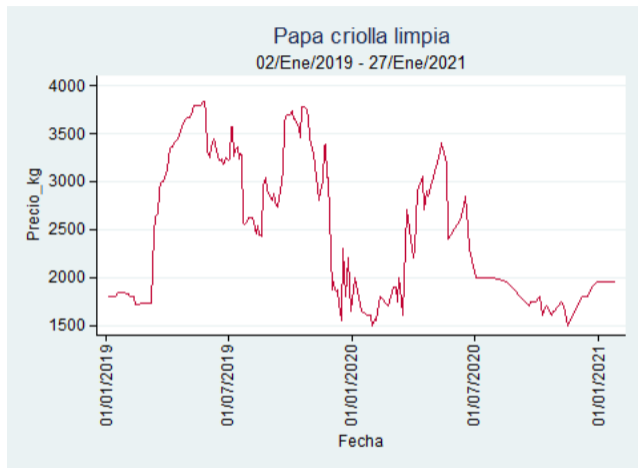

Armenia - Mercar

Nota: se reporta el precio promedio diario del mercado.

Fuente: SIPSA, 2020.

Bogotá - Corabastos

Nota: se reporta el precio promedio diario del mercado.

Fuente: SIPSA, 2020.

Bucaramanga - Centroabastos

Nota: se reporta el precio promedio diario del mercado.

Fuente: SIPSA, 2020.

Cali – Cavasa

Nota: se reporta el precio promedio diario del mercado.

Fuente: SIPSA, 2020.

Cali – Santa Helena

Nota: se reporta el precio promedio diario del mercado.

Fuente: SIPSA, 2020.

Cartagena – Bazurto

Nota: se reporta el precio promedio diario del mercado.

Fuente: SIPSA, 2020.

Cúcuta - Cenabastos

Nota: se reporta el precio promedio diario del mercado.

Fuente: SIPSA, 2020.

Ibagué – Plaza La 21

Nota: se reporta el precio promedio diario del mercado.

Fuente: SIPSA, 2020.

Manizales – Centro Galerías

Nota: se reporta el precio promedio diario del mercado.

Fuente: SIPSA, 2020.

Medellín – Centro Mayorista de Antioquia