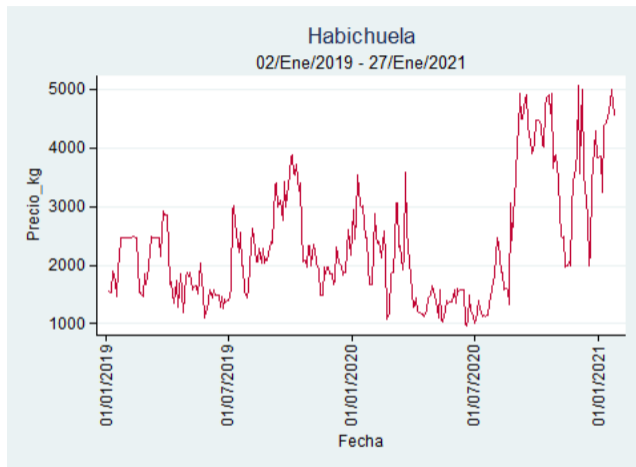

Barranquilla - Barranquillita

Nota: se reporta el precio promedio diario del mercado.

Fuente: SIPSA, 2020.