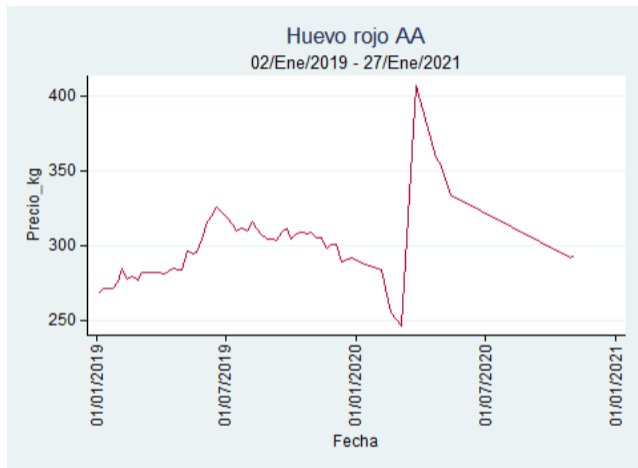

Cartagena – Bazurto

Nota: se reporta el precio promedio diario del mercado.

Fuente: SIPSA, 2020.