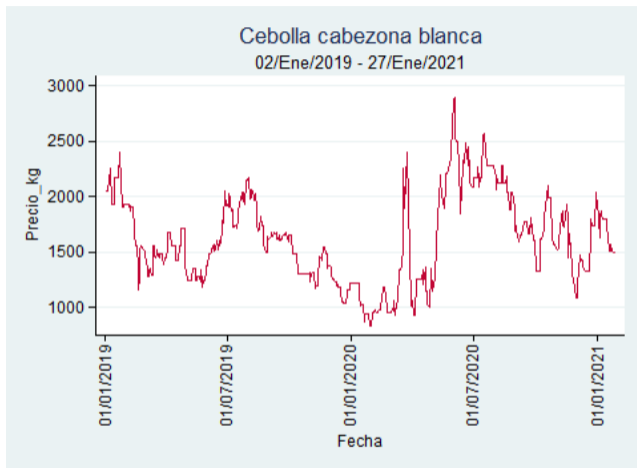

Medellín - Central Mayorista de Antioquia

Nota: se reporta el precio promedio diario del mercado.

Fuente: SIPSA, 2020.