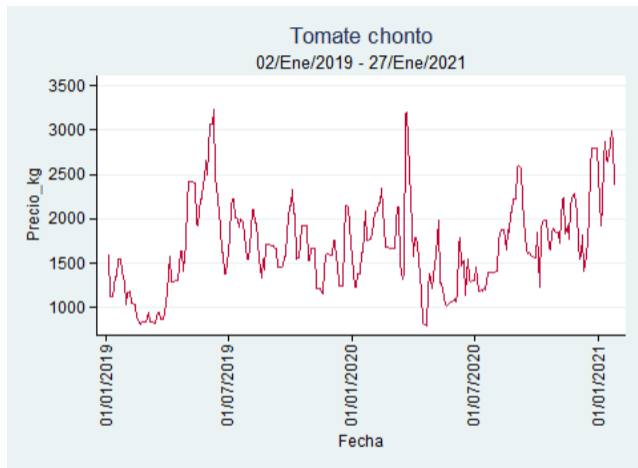

Barranquilla - Barranquillita

Nota: se reporta el precio promedio diario del mercado.

Fuente: SIPSA, 2020.