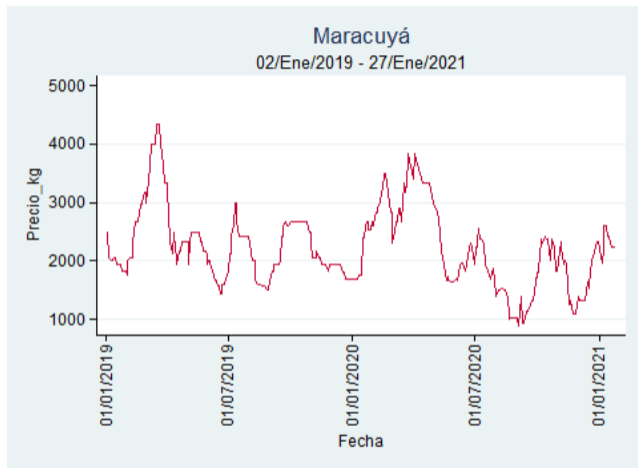

Pereira - La 41

Nota: se reporta el precio promedio diario del mercado.

Fuente: SIPSA, 2020.

Tunja - Complejo de Servicios del Sur

Nota: se reporta el precio promedio diario del mercado.

Fuente: SIPSA, 2020.

Maracuyá

El futuro
es de todos

Gobierno
de Colombia

Armenia - Mercar

Nota: se reporta el precio promedio diario del mercado.

Fuente: SIPSA, 2020.

Bogotá - Corabastos

Nota: se reporta el precio promedio diario del mercado.

Fuente: SIPSA, 2020.

Bucaramanga - Centroabastos

Nota: se reporta el precio promedio diario del mercado.

Fuente: SIPSA, 2020.

Cali - Cavasa

Nota: se reporta el precio promedio diario del mercado.

Fuente: SIPSA, 2020.

Cali - Santa Helena

Nota: se reporta el precio promedio diario del mercado.

Fuente: SIPSA, 2020.

Cúcuta - Cenabastos

Nota: se reporta el precio promedio diario del mercado.

Fuente: SIPSA, 2020.

Ibagué - Plaza La 21