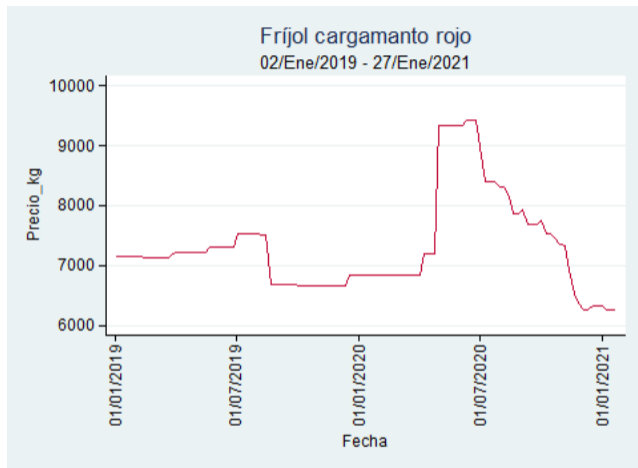

Fuente: SIPSA, 2020.

Ibagué - Plaza La 21

Nota: se reporta el precio promedio diario del mercado.

Fuente: SIPSA, 2020.

Manizales - Centro Galerías

Nota: se reporta el precio promedio diario del mercado.

Fuente: SIPSA, 2020.