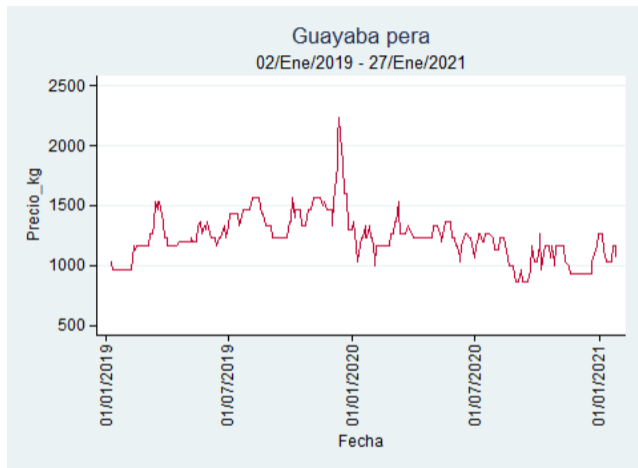

Precios por grupos de alimentos

Enero 27, 2021

El futuro
es de todos

Gobierno
de Colombia

Frutas

El futuro
es de todos

Gobierno
de Colombia

Guayaba Pera

El futuro
es de todos

Gobierno
de Colombia

Armenia - Mercar

Nota: se reporta el precio promedio diario del mercado.

Fuente: SIPSA, 2020.

Barranquilla - Barranquillita

Nota: se reporta el precio promedio diario del mercado.