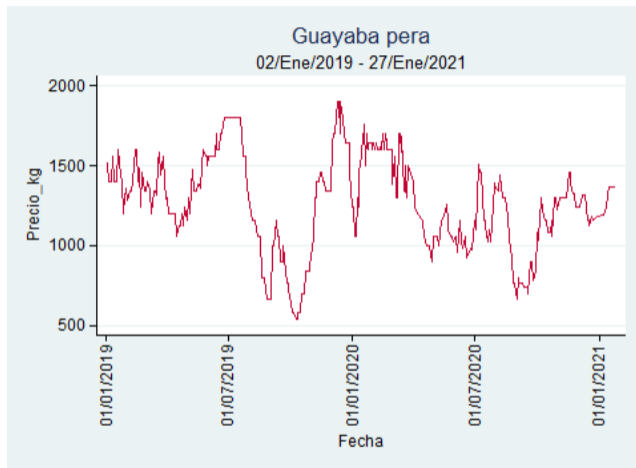

Fuente: SIPSA, 2020.

Bogotá - Corabastos

Nota: se reporta el precio promedio diario del mercado.

Fuente: SIPSA, 2020.

Bucaramanga - Centroabastos

Nota: se reporta el precio promedio diario del mercado.

Fuente: SIPSA, 2020.

Cali - Cavasa

Nota: se reporta el precio promedio diario del mercado.

Fuente: SIPSA, 2020.

Cali - Santa Helena

Nota: se reporta el precio promedio diario del mercado.

Fuente: SIPSA, 2020.

Cartagena - Bazurto

Nota: se reporta el precio promedio diario del mercado.

Fuente: SIPSA, 2020.

Cúcuta - Cenabastos

Nota: se reporta el precio promedio diario del mercado.

Fuente: SIPSA, 2020.

Ibagué - Plaza La 21

Nota: se reporta el precio promedio diario del mercado.