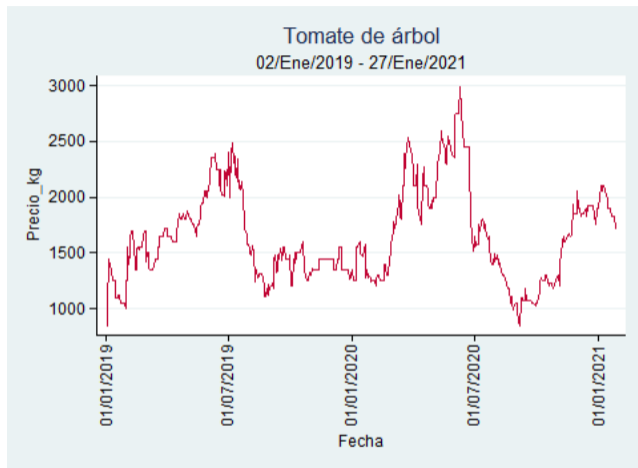

Nota: se reporta el precio promedio diario del mercado.

Fuente: SIPSA, 2020.

Cartagena – Bazurto

Nota: se reporta el precio promedio diario del mercado.

Fuente: SIPSA, 2020.

Cúcuta - Cenabastos

Nota: se reporta el precio promedio diario del mercado.

Fuente: SIPSA, 2020.

Ibagué – Plaza La 21

Nota: se reporta el precio promedio diario del mercado.

Fuente: SIPSA, 2020.

Manizales – Centro Galerías

Nota: se reporta el precio promedio diario del mercado.

Fuente: SIPSA, 2020.

Medellín – Central Mayorista de Antioquia

Nota: se reporta el precio promedio diario del mercado.

Fuente: SIPSA, 2020.

Neiva – Surabastos

Nota: se reporta el precio promedio diario del mercado.

Fuente: SIPSA, 2020.

Pereira – La 41

Nota: se reporta el precio promedio diario del mercado.

Fuente: SIPSA, 2020.

Santa Marta

Nota: se reporta el precio promedio diario del mercado.

Fuente: SIPSA, 2020.

Tunja – Complejo de Servicios del Sur