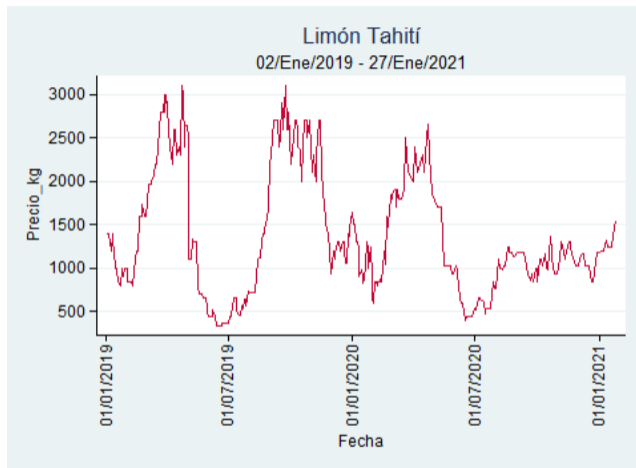

Tunja - Complejo de Servicios del Sur

Nota: se reporta el precio promedio diario del mercado.

Fuente: SIPSA, 2020.

Limón Tahití

El futuro
es de todos

Gobierno
de Colombia

Armenia - Mercar

Nota: se reporta el precio promedio diario del mercado.

Fuente: SIPSA, 2020.

Barranquilla - Barranquillita

Nota: se reporta el precio promedio diario del mercado.

Fuente: SIPSA, 2020.

Bogotá - Corabastos

Nota: se reporta el precio promedio diario del mercado.

Fuente: SIPSA, 2020.

Bucaramanga - Centroabastos

Nota: se reporta el precio promedio diario del mercado.

Fuente: SIPSA, 2020.

Cali - Cavasa

Nota: se reporta el precio promedio diario del mercado.

Fuente: SIPSA, 2020.

Cali - Santa Helena

Nota: se reporta el precio promedio diario del mercado.

Fuente: SIPSA, 2020.

Cartagena - Bazurto

Nota: se reporta el precio promedio diario del mercado.

Fuente: SIPSA, 2020.

Cúcuta - Cenabastos

Nota: se reporta el precio promedio diario del mercado.