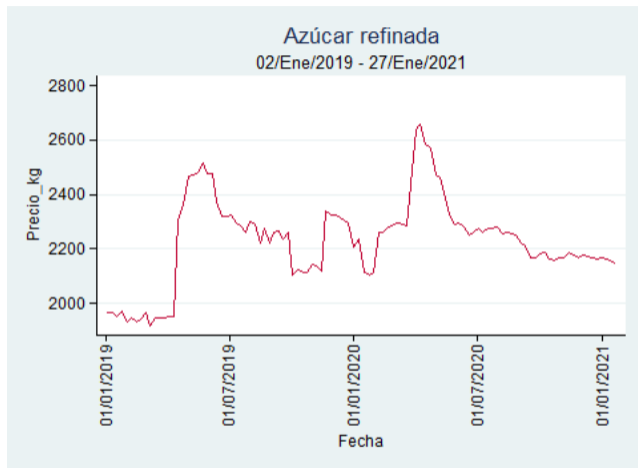

Neiva - Surabastos

Nota: se reporta el precio promedio diario del mercado.

Fuente: SIPSA, 2020.