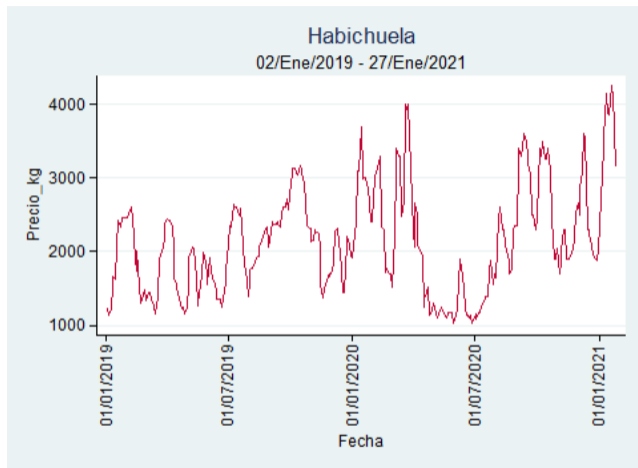

Tunja - Complejo de Servicios del Sur

Nota: se reporta el precio promedio diario del mercado.

Fuente: SIPSA, 2020.