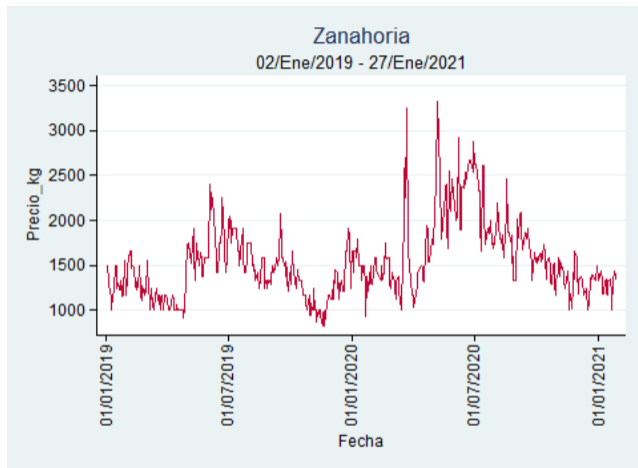

Bogotá - Corabastos

Nota: se reporta el precio promedio diario del mercado.

Fuente: SIPSA, 2020.