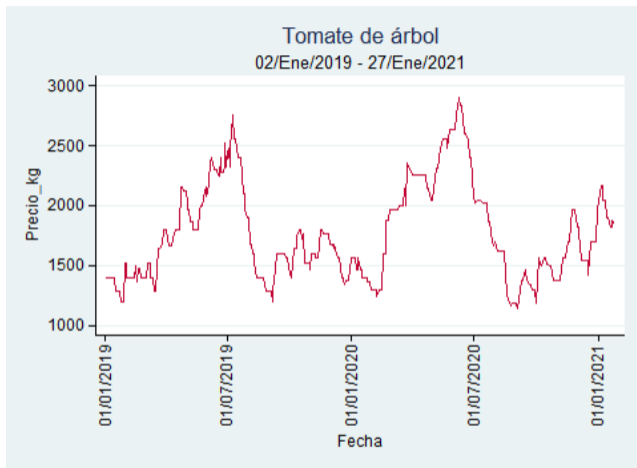

Tunja – Complejo de Servicios del Sur

Nota: se reporta el precio promedio diario del mercado.

Fuente: SIPSA, 2020.

Tomate de Árbol

El futuro
es de todos

Gobierno
de Colombia

Armenia - Mercar

Nota: se reporta el precio promedio diario del mercado.

Fuente: SIPSA, 2020.

Barranquilla - Barranquillita

Nota: se reporta el precio promedio diario del mercado.

Fuente: SIPSA, 2020.

Bogotá - Corabastos

Nota: se reporta el precio promedio diario del mercado.

Fuente: SIPSA, 2020.

Bucaramanga – Centroabastos

Nota: se reporta el precio promedio diario del mercado.

Fuente: SIPSA, 2020.

Cali – Cavasa

Nota: se reporta el precio promedio diario del mercado.

Fuente: SIPSA, 2020.

Cali – Santa Helena