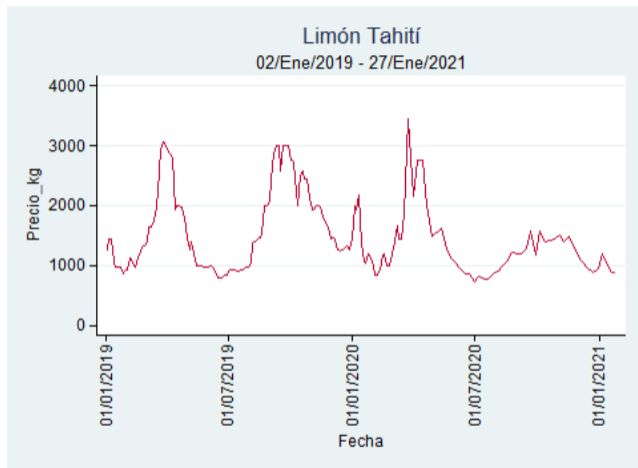

Fuente: SIPSA, 2020.

Barranquilla - Barranquillita

Nota: se reporta el precio promedio diario del mercado.

Fuente: SIPSA, 2020.

Bogotá - Corabastos

Nota: se reporta el precio promedio diario del mercado.

Fuente: SIPSA, 2020.

Bucaramanga - Centroabastos

Nota: se reporta el precio promedio diario del mercado.

Fuente: SIPSA, 2020.

Cali - Cavasa

Nota: se reporta el precio promedio diario del mercado.

Fuente: SIPSA, 2020.

Cali - Santa Helena

Nota: se reporta el precio promedio diario del mercado.

Fuente: SIPSA, 2020.

Cartagena - Bazurto

Nota: se reporta el precio promedio diario del mercado.

Fuente: SIPSA, 2020.

Cúcuta - Cenabastos

Nota: se reporta el precio promedio diario del mercado.

Fuente: SIPSA, 2020.

Ibagué - Plaza La 21

Nota: se reporta el precio promedio diario del mercado.

Fuente: SIPSA, 2020.

Manizales - Centro Galerías

Nota: se reporta el precio promedio diario del mercado.

Fuente: SIPSA, 2020.