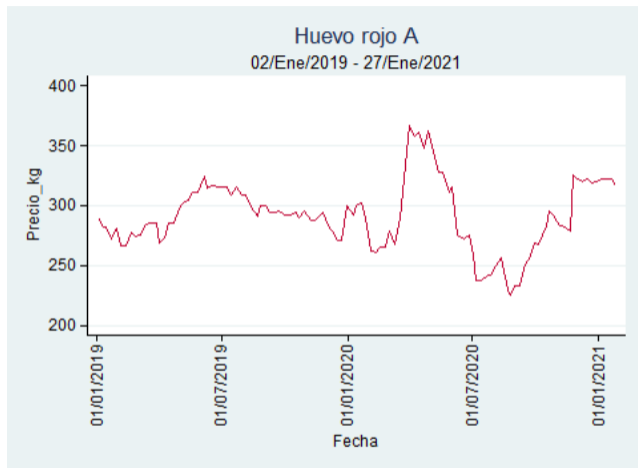

Nota: se reporta el precio promedio diario del mercado.

Fuente: SIPSA, 2020.

Cúcuta - Cenabastos

Nota: se reporta el precio promedio diario del mercado.

Fuente: SIPSA, 2020.

Ibagué - Plaza La 21

Nota: se reporta el precio promedio diario del mercado.