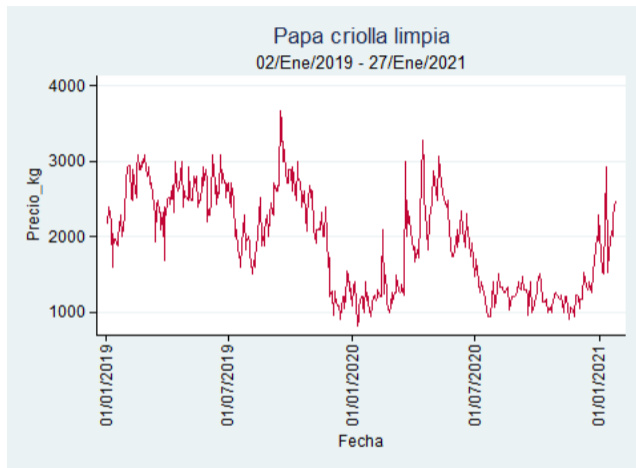

Nota: se reporta el precio promedio diario del mercado.

Fuente: SIPSA, 2020.

Cali – Cavasa

Nota: se reporta el precio promedio diario del mercado.

Fuente: SIPSA, 2020.

Cali – Santa Helena

Nota: se reporta el precio promedio diario del mercado.

Fuente: SIPSA, 2020.

Cartagena – Bazurto

Nota: se reporta el precio promedio diario del mercado.

Fuente: SIPSA, 2020.

Cúcuta - Cenabastos

Nota: se reporta el precio promedio diario del mercado.

Fuente: SIPSA, 2020.

Ibagué – Plaza La 21

Nota: se reporta el precio promedio diario del mercado.

Fuente: SIPSA, 2020.

Manizales – Centro Galerías

Nota: se reporta el precio promedio diario del mercado.

Fuente: SIPSA, 2020.

Medellín – Centro Mayorista de Antioquia