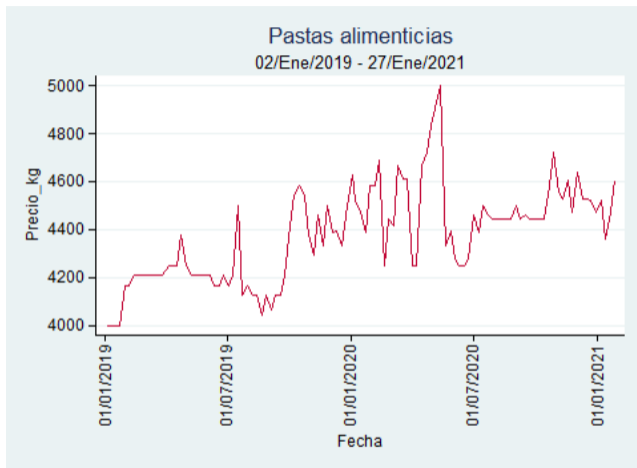

Cartagena - Bazurto

Nota: se reporta el precio promedio diario del mercado.

Fuente: SIPSA, 2020.