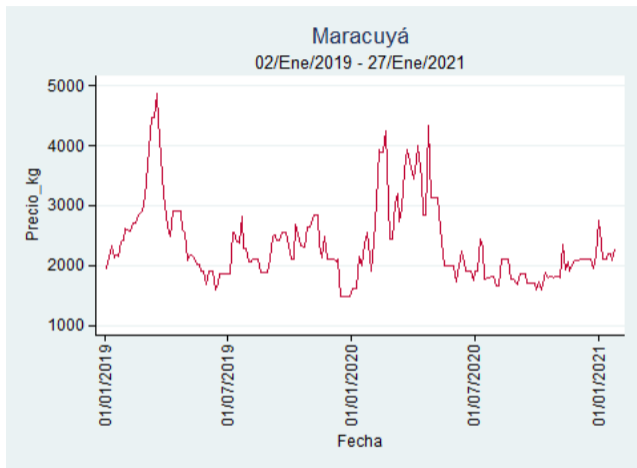

Fuente: SIPSA, 2020.

Bucaramanga - Centroabastos

Nota: se reporta el precio promedio diario del mercado.

Fuente: SIPSA, 2020.

Cali - Cavasa

Nota: se reporta el precio promedio diario del mercado.

Fuente: SIPSA, 2020.

Cali - Santa Helena

Nota: se reporta el precio promedio diario del mercado.

Fuente: SIPSA, 2020.

Cúcuta - Cenabastos

Nota: se reporta el precio promedio diario del mercado.

Fuente: SIPSA, 2020.

Ibagué - Plaza La 21

Nota: se reporta el precio promedio diario del mercado.

Fuente: SIPSA, 2020.

Manizales - Centro Galerías

Nota: se reporta el precio promedio diario del mercado.

Fuente: SIPSA, 2020.

Pereira - La 41

Nota: se reporta el precio promedio diario del mercado.