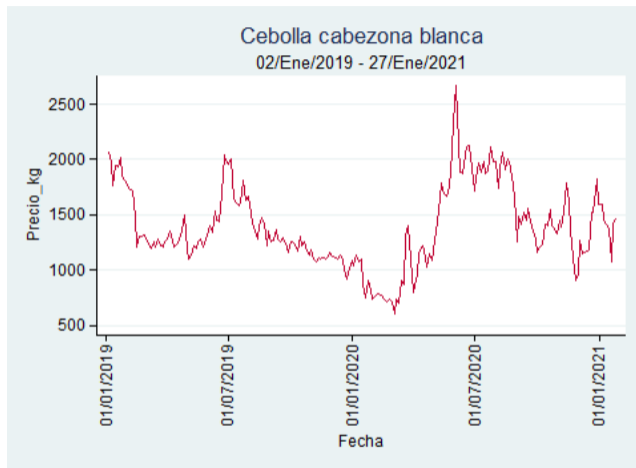

Cúcuta - Cenabastos

Nota: se reporta el precio promedio diario del mercado.

Fuente: SIPSA, 2020.

Ibagué - Plaza La 21

Nota: se reporta el precio promedio diario del mercado.

Fuente: SIPSA, 2020.

Manizales - Centro Galerías