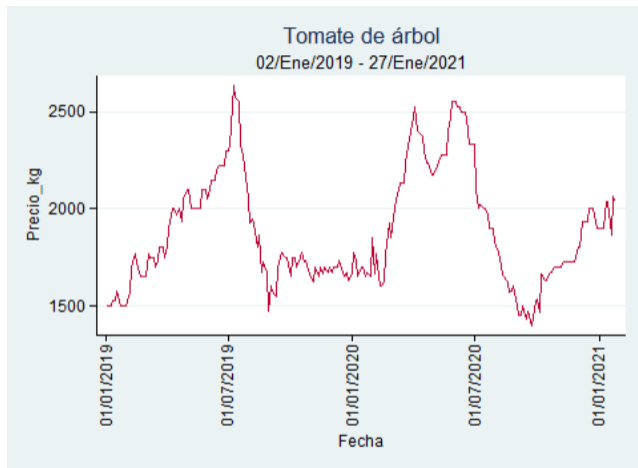

Nota: se reporta el precio promedio diario del mercado.

Fuente: SIPSA, 2020.

Cartagena – Bazurto

Nota: se reporta el precio promedio diario del mercado.

Fuente: SIPSA, 2020.

Cúcuta - Cenabastos

Nota: se reporta el precio promedio diario del mercado.

Fuente: SIPSA, 2020.

Ibagué – Plaza La 21

Nota: se reporta el precio promedio diario del mercado.

Fuente: SIPSA, 2020.

Manizales – Centro Galerías

Nota: se reporta el precio promedio diario del mercado.

Fuente: SIPSA, 2020.

Medellín – Central Mayorista de Antioquia

Nota: se reporta el precio promedio diario del mercado.

Fuente: SIPSA, 2020.

Neiva – Surabastos

Nota: se reporta el precio promedio diario del mercado.

Fuente: SIPSA, 2020.

Pereira – La 41

Nota: se reporta el precio promedio diario del mercado.

Fuente: SIPSA, 2020.

Santa Marta

Nota: se reporta el precio promedio diario del mercado.

Fuente: SIPSA, 2020.

Tunja – Complejo de Servicios del Sur