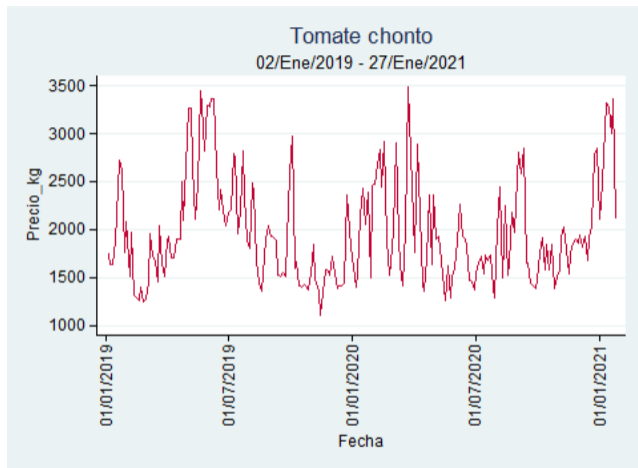

Cali – Cavasa

Nota: se reporta el precio promedio diario del mercado.

Fuente: SIPSA, 2020.