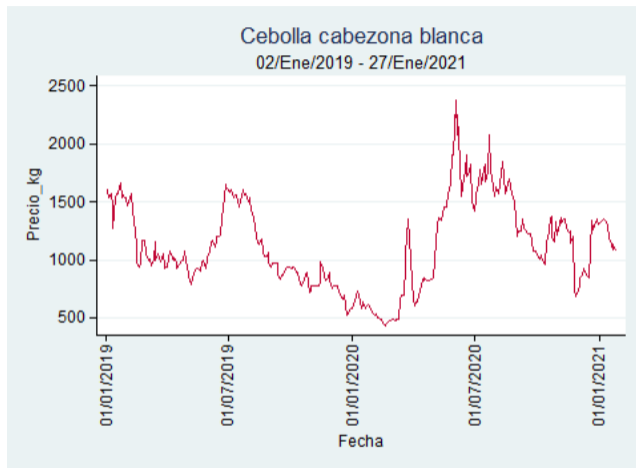

Tunja - Complejo de Servicios del Sur

Nota: se reporta el precio promedio diario del mercado.

Fuente: SIPSA, 2020.