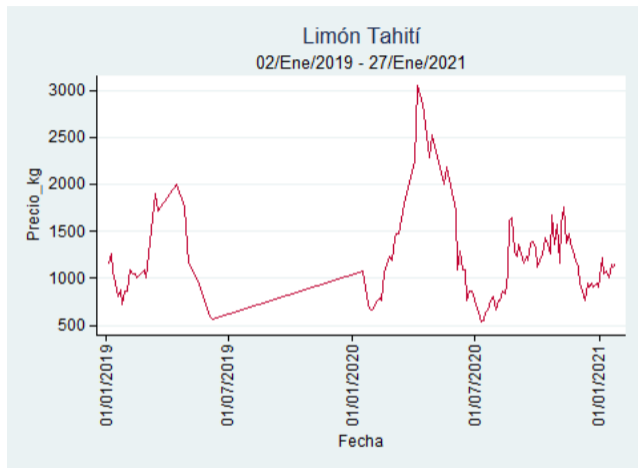

Fuente: SIPSA, 2020.

Barranquilla - Barranquillita

Nota: se reporta el precio promedio diario del mercado.

Fuente: SIPSA, 2020.

Bogotá - Corabastos

Nota: se reporta el precio promedio diario del mercado.

Fuente: SIPSA, 2020.

Bucaramanga - Centroabastos

Nota: se reporta el precio promedio diario del mercado.

Fuente: SIPSA, 2020.

Cali - Cavasa

Nota: se reporta el precio promedio diario del mercado.

Fuente: SIPSA, 2020.

Cali - Santa Helena

Nota: se reporta el precio promedio diario del mercado.

Fuente: SIPSA, 2020.

Cartagena - Bazurto

Nota: se reporta el precio promedio diario del mercado.

Fuente: SIPSA, 2020.

Cúcuta - Cenabastos

Nota: se reporta el precio promedio diario del mercado.

Fuente: SIPSA, 2020.

Ibagué - Plaza La 21

Nota: se reporta el precio promedio diario del mercado.

Fuente: SIPSA, 2020.

Manizales - Centro Galerías

Nota: se reporta el precio promedio diario del mercado.

Fuente: SIPSA, 2020.