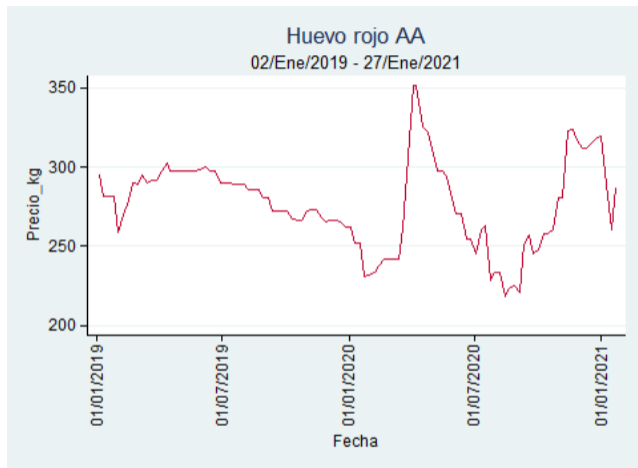

Cúcuta - Cenabastos

Nota: se reporta el precio promedio diario del mercado.

Fuente: SIPSA, 2020.