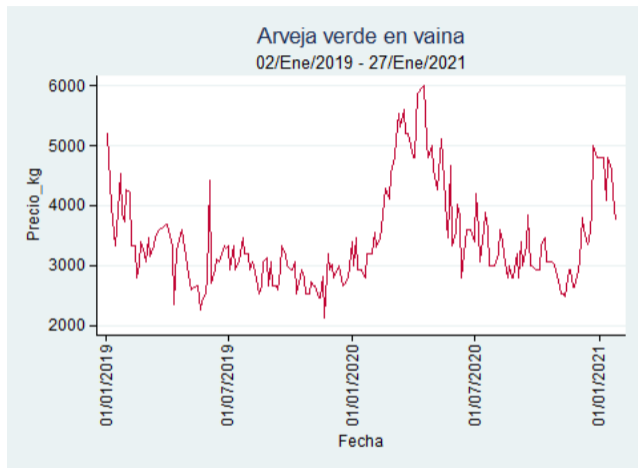

Nota: se reporta el precio promedio diario del mercado.

Fuente: SIPSA, 2020.

Manizales - Centro Galerías

Nota: se reporta el precio promedio diario del mercado.

Fuente: SIPSA, 2020.

Medellín - Central Mayorista de Antioquia

Nota: se reporta el precio promedio diario del mercado.

Fuente: SIPSA, 2020.

Neiva - Surabastos

Nota: se reporta el precio promedio diario del mercado.

Fuente: SIPSA, 2020.

Pereira - La 41

Nota: se reporta el precio promedio diario del mercado.

Fuente: SIPSA, 2020.

Tunja - Complejo de Servicios del Sur

Nota: se reporta el precio promedio diario del mercado.

Fuente: SIPSA, 2020.

Cebolla Cabezona Blanca

El futuro
es de todos

Gobierno
de Colombia

Armenia - Mercar