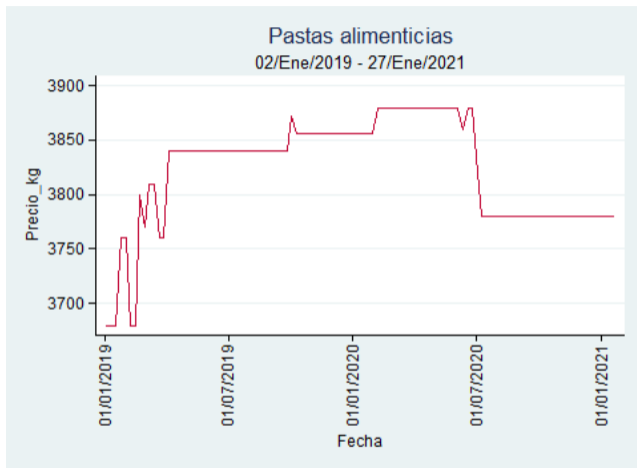

Santa Marta

Nota: se reporta el precio promedio diario del mercado.

Fuente: SIPSA, 2020.