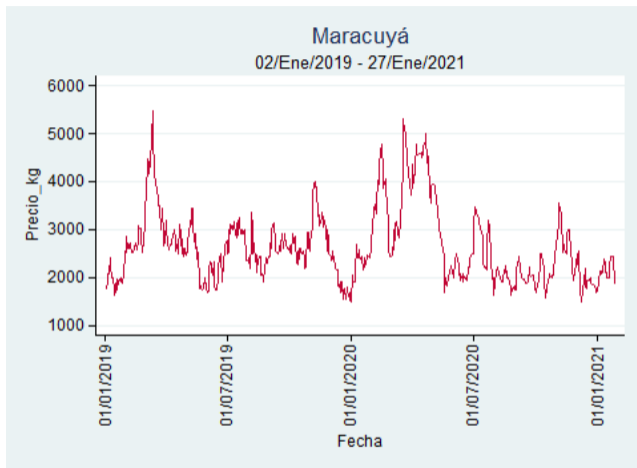

Pereira - La 41

Nota: se reporta el precio promedio diario del mercado.

Fuente: SIPSA, 2020.

Tunja - Complejo de Servicios del Sur

Nota: se reporta el precio promedio diario del mercado.

Fuente: SIPSA, 2020.

Maracuyá

El futuro
es de todos

Gobierno
de Colombia

Armenia - Mercar

Nota: se reporta el precio promedio diario del mercado.

Fuente: SIPSA, 2020.

Bogotá - Corabastos

Nota: se reporta el precio promedio diario del mercado.

Fuente: SIPSA, 2020.

Bucaramanga - Centroabastos

Nota: se reporta el precio promedio diario del mercado.

Fuente: SIPSA, 2020.

Cali - Cavasa

Nota: se reporta el precio promedio diario del mercado.

Fuente: SIPSA, 2020.

Cali - Santa Helena

Nota: se reporta el precio promedio diario del mercado.

Fuente: SIPSA, 2020.

Cúcuta - Cenabastos

Nota: se reporta el precio promedio diario del mercado.

Fuente: SIPSA, 2020.

Ibagué - Plaza La 21