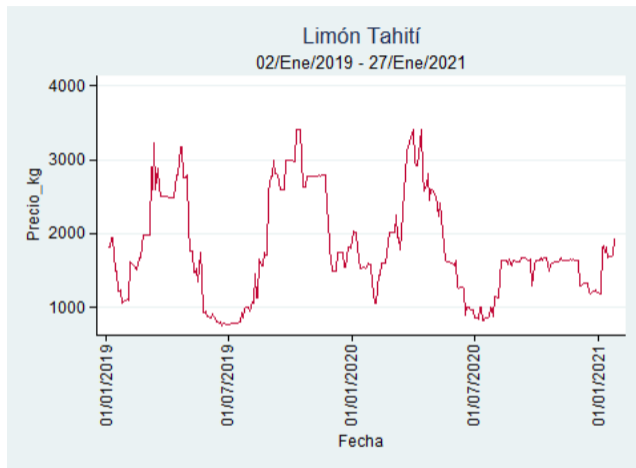

Fuente: SIPSA, 2020.

Neiva - Surabastos

Nota: se reporta el precio promedio diario del mercado.

Fuente: SIPSA, 2020.

Pereira - La 41

Nota: se reporta el precio promedio diario del mercado.

Fuente: SIPSA, 2020.

Tunja - Complejo de Servicios del Sur

Nota: se reporta el precio promedio diario del mercado.

Fuente: SIPSA, 2020.

Limón Tahití

El futuro
es de todos

Gobierno
de Colombia

Armenia - Mercar

Nota: se reporta el precio promedio diario del mercado.

Fuente: SIPSA, 2020.

Barranquilla - Barranquillita

Nota: se reporta el precio promedio diario del mercado.

Fuente: SIPSA, 2020.

Bogotá - Corabastos

Nota: se reporta el precio promedio diario del mercado.

Fuente: SIPSA, 2020.