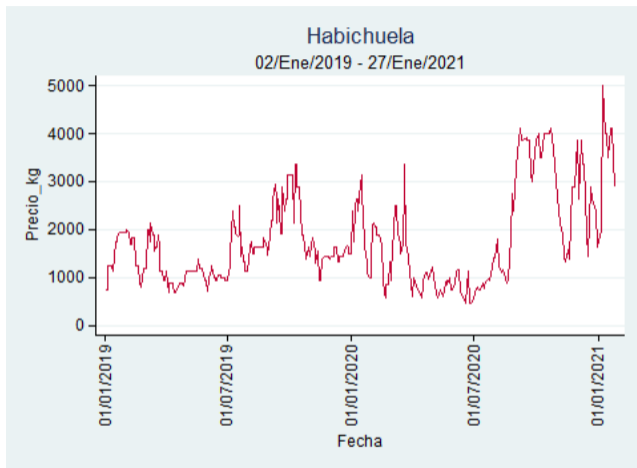

Bucaramanga - Centroabastos

Nota: se reporta el precio promedio diario del mercado.

Fuente: SIPSA, 2020.