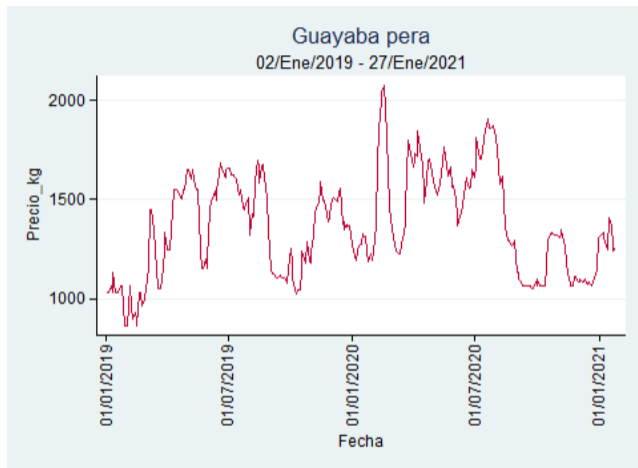

Nota: se reporta el precio promedio diario del mercado.

Fuente: SIPSA, 2020.

Cúcuta - Cenabastos

Nota: se reporta el precio promedio diario del mercado.

Fuente: SIPSA, 2020.

Ibagué - Plaza La 21

Nota: se reporta el precio promedio diario del mercado.

Fuente: SIPSA, 2020.

Manizales - Centro Galerías

Nota: se reporta el precio promedio diario del mercado.

Fuente: SIPSA, 2020.

Medellín - Central Mayorista de Antioquia

Nota: se reporta el precio promedio diario del mercado.

Fuente: SIPSA, 2020.

Neiva - Surabastos

Nota: se reporta el precio promedio diario del mercado.

Fuente: SIPSA, 2020.

Pereira - La 41

Nota: se reporta el precio promedio diario del mercado.

Fuente: SIPSA, 2020.

Tunja - Complejo de Servicios del Sur

Nota: se reporta el precio promedio diario del mercado.

Fuente: SIPSA, 2020.

Limón Tahití

El futuro
es de todos

Gobierno
de Colombia

Armenia - Mercar

Nota: se reporta el precio promedio diario del mercado.