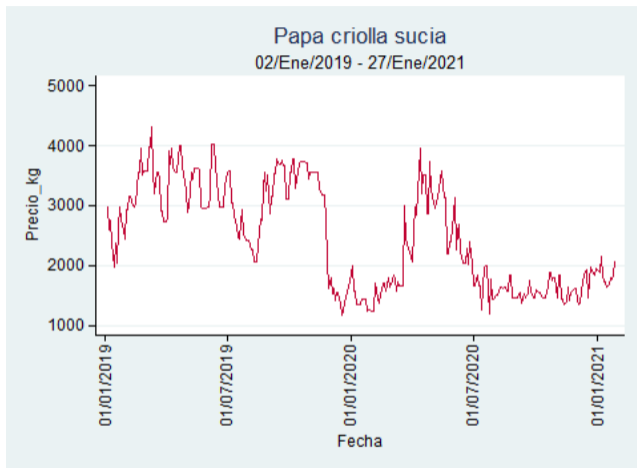

Fuente: SIPSA, 2020.

Santa Marta

Nota: se reporta el precio promedio diario del mercado.

Fuente: SIPSA, 2020.

Tunja – Complejo de Servicios del Sur

Nota: se reporta el precio promedio diario del mercado.

Fuente: SIPSA, 2020.

Papa Criolla Sucia

El futuro
es de todos

Gobierno
de Colombia

Barranquilla - Barranquillita

Nota: se reporta el precio promedio diario del mercado.

Fuente: SIPSA, 2020.

Bogotá - Corabastos

Nota: se reporta el precio promedio diario del mercado.

Fuente: SIPSA, 2020.

Cali – Cavasa

Nota: se reporta el precio promedio diario del mercado.

Fuente: SIPSA, 2020.

Tunja – Complejo de Servicios del Sur

Nota: se reporta el precio promedio diario del mercado.