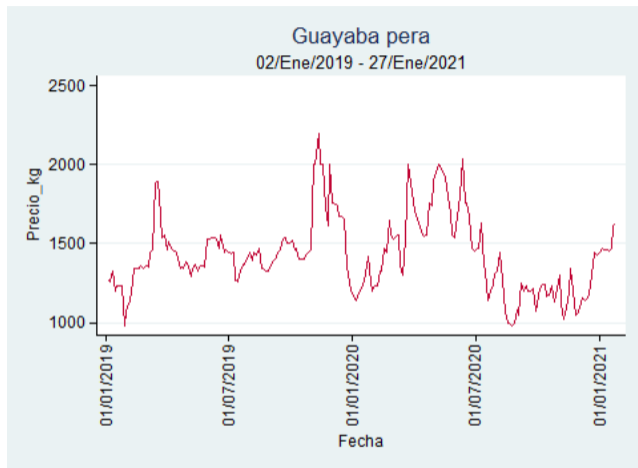

El futuro
es de todos

Gobierno
de Colombia

Armenia - Mercar

Nota: se reporta el precio promedio diario del mercado.

Fuente: SIPSA, 2020.

Barranquilla - Barranquillita

Nota: se reporta el precio promedio diario del mercado.

Fuente: SIPSA, 2020.

Bogotá - Corabastos

Nota: se reporta el precio promedio diario del mercado.

Fuente: SIPSA, 2020.

Bucaramanga - Centroabastos

Nota: se reporta el precio promedio diario del mercado.

Fuente: SIPSA, 2020.

Cali - Cavasa

Nota: se reporta el precio promedio diario del mercado.

Fuente: SIPSA, 2020.

Cali - Santa Helena

Nota: se reporta el precio promedio diario del mercado.

Fuente: SIPSA, 2020.

Cartagena - Bazurto

Nota: se reporta el precio promedio diario del mercado.

Fuente: SIPSA, 2020.

Cúcuta - Cenabastos

Nota: se reporta el precio promedio diario del mercado.

Fuente: SIPSA, 2020.

Ibagué - Plaza La 21

Nota: se reporta el precio promedio diario del mercado.