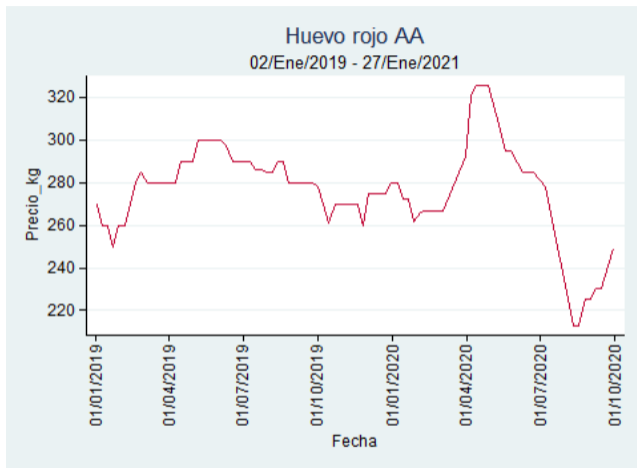

Bucaramanga – Centroabastos

Nota: se reporta el precio promedio diario del mercado.

Fuente: SIPSA, 2020.