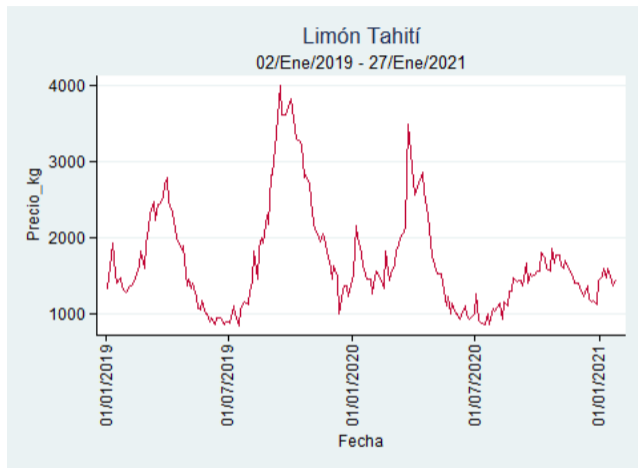

Nota: se reporta el precio promedio diario del mercado.

Fuente: SIPSA, 2020.

Cartagena - Bazurto

Nota: se reporta el precio promedio diario del mercado.

Fuente: SIPSA, 2020.

Cúcuta - Cenabastos

Nota: se reporta el precio promedio diario del mercado.

Fuente: SIPSA, 2020.

Ibagué - Plaza La 21

Nota: se reporta el precio promedio diario del mercado.

Fuente: SIPSA, 2020.

Manizales - Centro Galerías

Nota: se reporta el precio promedio diario del mercado.

Fuente: SIPSA, 2020.

Medellín - Central Mayorista de Antioquia

Nota: se reporta el precio promedio diario del mercado.

Fuente: SIPSA, 2020.

Neiva - Surabastos

Nota: se reporta el precio promedio diario del mercado.

Fuente: SIPSA, 2020.

Pereira - La 41

Nota: se reporta el precio promedio diario del mercado.

Fuente: SIPSA, 2020.

Tunja - Complejo de Servicios del Sur

Nota: se reporta el precio promedio diario del mercado.

Fuente: SIPSA, 2020.