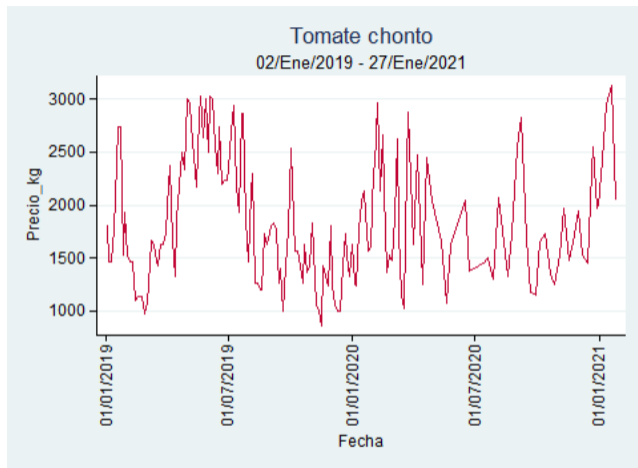

Cali – Santa Helena

Nota: se reporta el precio promedio diario del mercado.

Fuente: SIPSA, 2020.