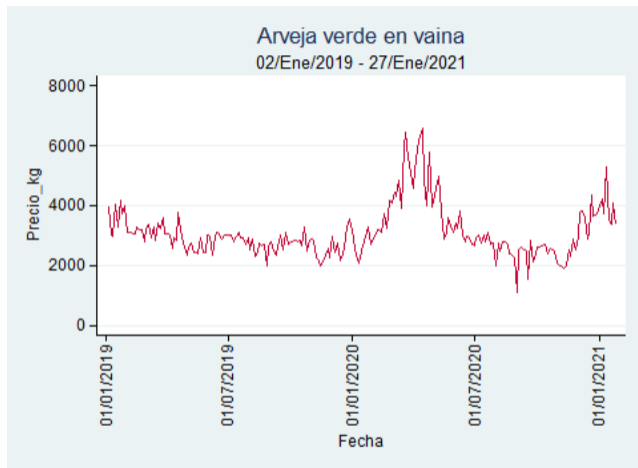

Fuente: SIPSA, 2020.

Barranquilla - Barranquillita

Nota: se reporta el precio promedio diario del mercado.

Fuente: SIPSA, 2020.

Bogotá - Corabastos

Nota: se reporta el precio promedio diario del mercado.

Fuente: SIPSA, 2020.

Bucaramanga - Centroabastos

Nota: se reporta el precio promedio diario del mercado.

Fuente: SIPSA, 2020.

Cúcuta - Cenabastos

Nota: se reporta el precio promedio diario del mercado.

Fuente: SIPSA, 2020.

Ibagué - Plaza La 21

Nota: se reporta el precio promedio diario del mercado.

Fuente: SIPSA, 2020.

Manizales - Centro Galerías

Nota: se reporta el precio promedio diario del mercado.

Fuente: SIPSA, 2020.

Medellín - Central Mayorista de Antioquia