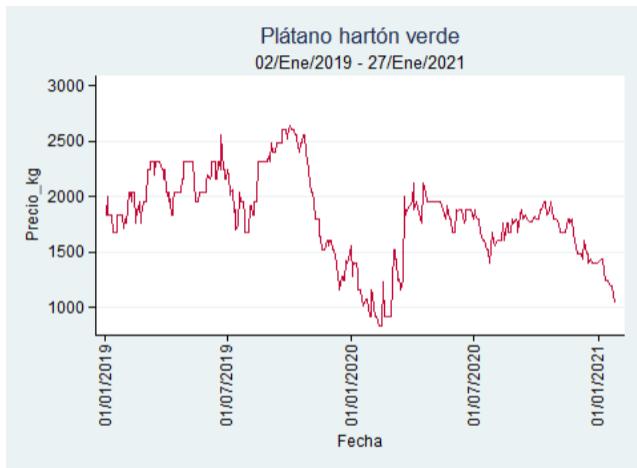

Bogotá - Corabastos

Nota: se reporta el precio promedio diario del mercado.

Fuente: SIPSA, 2020.

Bucaramanga - Centroabastos

Nota: se reporta el precio promedio diario del mercado.

Fuente: SIPSA, 2020.

Cali - Cavasa

Fuente: SIPSA, 2020.

Cúcuta - Cenabastos

Nota: se reporta el precio promedio diario del mercado.

Fuente: SIPSA, 2020.

Ibagué - Plaza La 21

Nota: se reporta el precio promedio diario del mercado.

Fuente: SIPSA, 2020.