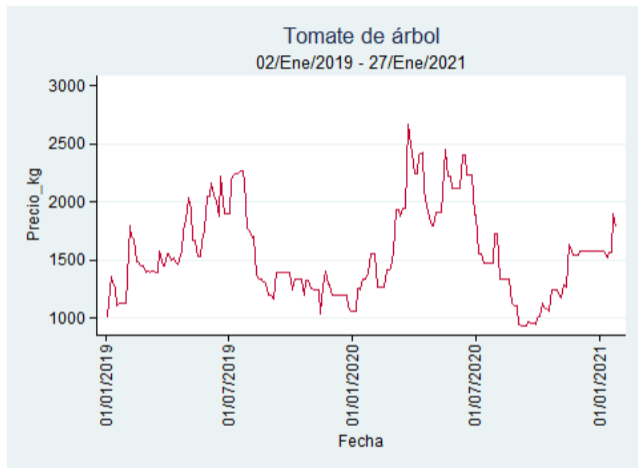

Nota: se reporta el precio promedio diario del mercado.

Fuente: SIPSA, 2020.

Cartagena – Bazurto

Nota: se reporta el precio promedio diario del mercado.

Fuente: SIPSA, 2020.

Cúcuta - Cenabastos

Nota: se reporta el precio promedio diario del mercado.

Fuente: SIPSA, 2020.

Ibagué – Plaza La 21

Nota: se reporta el precio promedio diario del mercado.

Fuente: SIPSA, 2020.

Manizales – Centro Galerías

Nota: se reporta el precio promedio diario del mercado.

Fuente: SIPSA, 2020.

Medellín – Central Mayorista de Antioquia

Nota: se reporta el precio promedio diario del mercado.

Fuente: SIPSA, 2020.

Neiva – Surabastos

Nota: se reporta el precio promedio diario del mercado.

Fuente: SIPSA, 2020.

Pereira – La 41

Nota: se reporta el precio promedio diario del mercado.

Fuente: SIPSA, 2020.

Santa Marta

Nota: se reporta el precio promedio diario del mercado.

Fuente: SIPSA, 2020.

Tunja – Complejo de Servicios del Sur