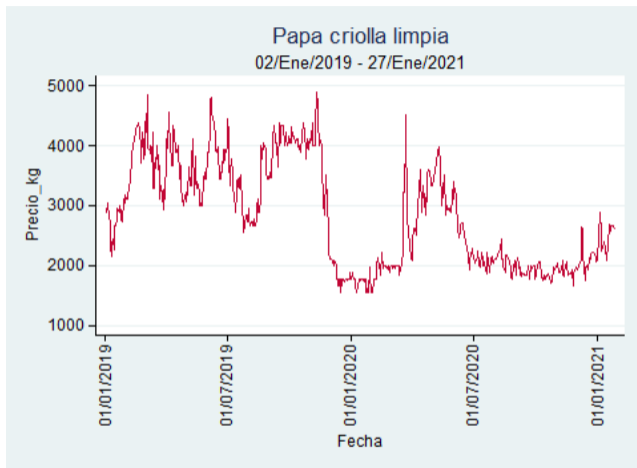

Nota: se reporta el precio promedio diario del mercado.

Fuente: SIPSA, 2020.

Tubérculos, Raíces y Plátanos

El futuro
es de todos

Gobierno
de Colombia

Papa Criolla Limpia

El futuro
es de todos

Gobierno
de Colombia

Armenia - Mercar

Nota: se reporta el precio promedio diario del mercado.

Fuente: SIPSA, 2020.

Bogotá - Corabastos

Nota: se reporta el precio promedio diario del mercado.

Fuente: SIPSA, 2020.

Bucaramanga - Centroabastos

Nota: se reporta el precio promedio diario del mercado.

Fuente: SIPSA, 2020.

Cali – Cavasa

Nota: se reporta el precio promedio diario del mercado.

Fuente: SIPSA, 2020.

Cali – Santa Helena

Nota: se reporta el precio promedio diario del mercado.

Fuente: SIPSA, 2020.

Cartagena – Bazurto

Nota: se reporta el precio promedio diario del mercado.

Fuente: SIPSA, 2020.

Cúcuta - Cenabastos

Nota: se reporta el precio promedio diario del mercado.

Fuente: SIPSA, 2020.