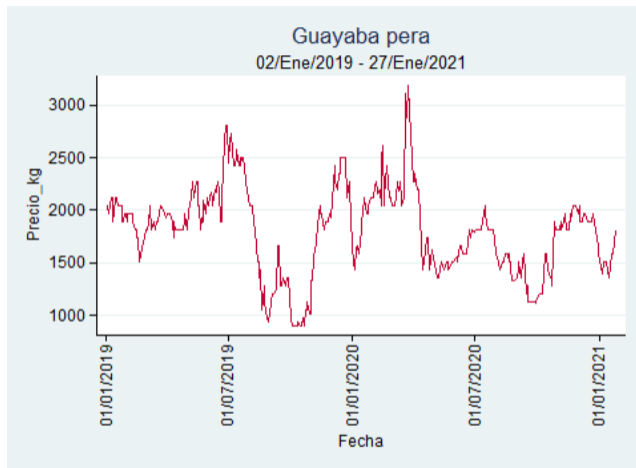

Fuente: SIPSA, 2020.

Bogotá - Corabastos

Nota: se reporta el precio promedio diario del mercado.

Fuente: SIPSA, 2020.

Bucaramanga - Centroabastos

Nota: se reporta el precio promedio diario del mercado.

Fuente: SIPSA, 2020.

Cali - Cavasa

Nota: se reporta el precio promedio diario del mercado.

Fuente: SIPSA, 2020.

Cali - Santa Helena

Nota: se reporta el precio promedio diario del mercado.

Fuente: SIPSA, 2020.

Cartagena - Bazurto

Nota: se reporta el precio promedio diario del mercado.

Fuente: SIPSA, 2020.

Cúcuta - Cenabastos

Nota: se reporta el precio promedio diario del mercado.

Fuente: SIPSA, 2020.

Ibagué - Plaza La 21

Nota: se reporta el precio promedio diario del mercado.

Fuente: SIPSA, 2020.

Manizales - Centro Galerías

Nota: se reporta el precio promedio diario del mercado.

Fuente: SIPSA, 2020.

Medellín - Central Mayorista de Antioquia

Nota: se reporta el precio promedio diario del mercado.