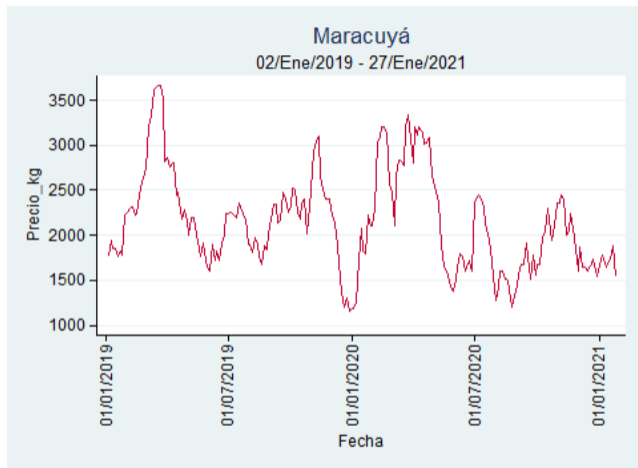

Fuente: SIPSA, 2020.

Bucaramanga - Centroabastos

Nota: se reporta el precio promedio diario del mercado.

Fuente: SIPSA, 2020.

Cali - Cavasa

Nota: se reporta el precio promedio diario del mercado.

Fuente: SIPSA, 2020.

Cali - Santa Helena

Nota: se reporta el precio promedio diario del mercado.

Fuente: SIPSA, 2020.

Cúcuta - Cenabastos

Nota: se reporta el precio promedio diario del mercado.

Fuente: SIPSA, 2020.

Ibagué - Plaza La 21

Nota: se reporta el precio promedio diario del mercado.

Fuente: SIPSA, 2020.

Manizales - Centro Galerías

Nota: se reporta el precio promedio diario del mercado.

Fuente: SIPSA, 2020.

Pereira - La 41

Nota: se reporta el precio promedio diario del mercado.