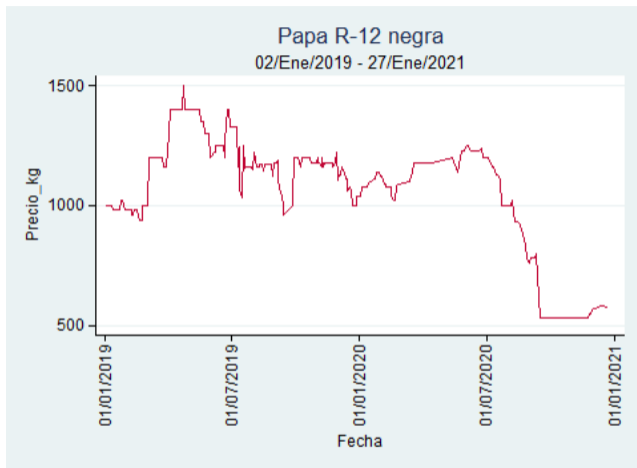

Fuente: SIPSA, 2020.

Cali – Cavasa

Nota: se reporta el precio promedio diario del mercado.

Fuente: SIPSA, 2020.

Tunja – Complejo de Servicios del Sur

Nota: se reporta el precio promedio diario del mercado.

Fuente: SIPSA, 2020.

Papa R-12 Negra

El futuro
es de todos

Gobierno
de Colombia

Bogotá - Corabastos

Nota: se reporta el precio promedio diario del mercado.

Fuente: SIPSA, 2020.

Bucaramanga – Centroavastos

Nota: se reporta el precio promedio diario del mercado.

Fuente: SIPSA, 2020.

Manizales – Centro Galerías

Nota: se reporta el precio promedio diario del mercado.

Fuente: SIPSA, 2020.

Medellín – Centro Mayorista de Antioquia