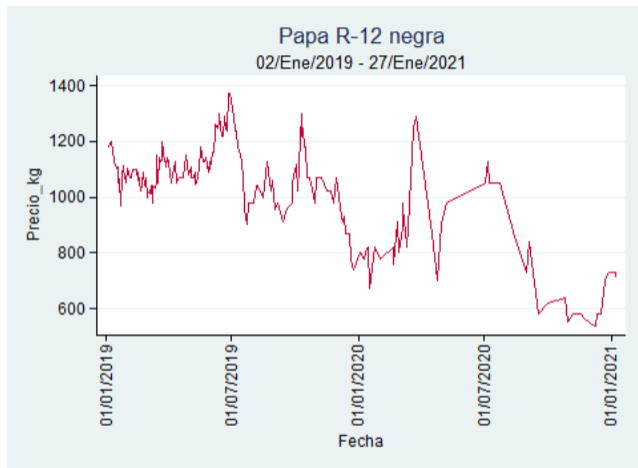

Neiva - Surabastos

Nota: se reporta el precio promedio diario del mercado.

Fuente: SIPSA, 2020.