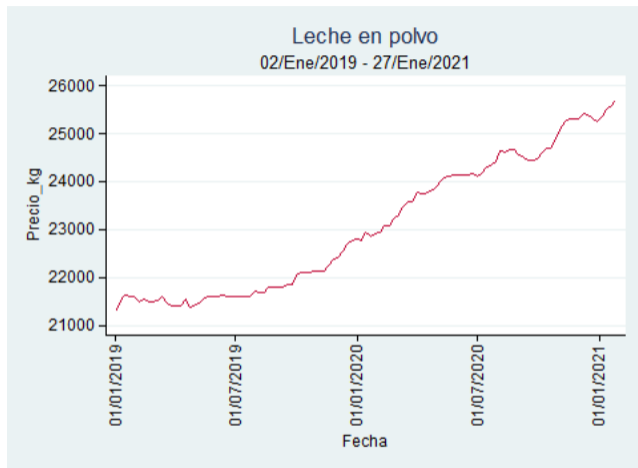

Cali – Santa Helena

Nota: se reporta el precio promedio diario del mercado.

Fuente: SIPSA, 2020.