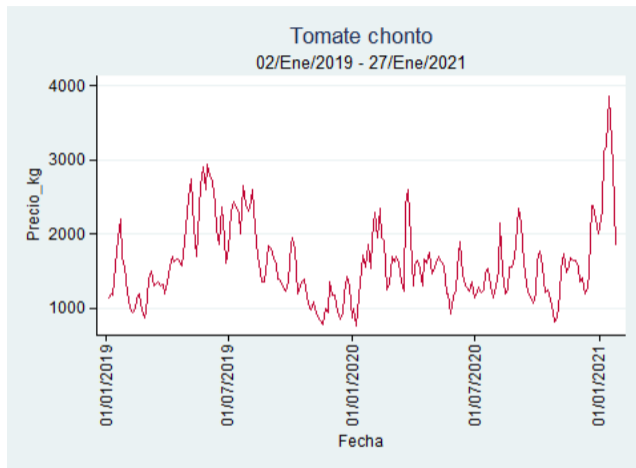

Cartagena – Bazurto

Nota: se reporta el precio promedio diario del mercado.

Fuente: SIPSA, 2020.

Cúcuta - Cenabastos

Nota: se reporta el precio promedio diario del mercado.

Fuente: SIPSA, 2020.

Ibagué – Plaza La 21