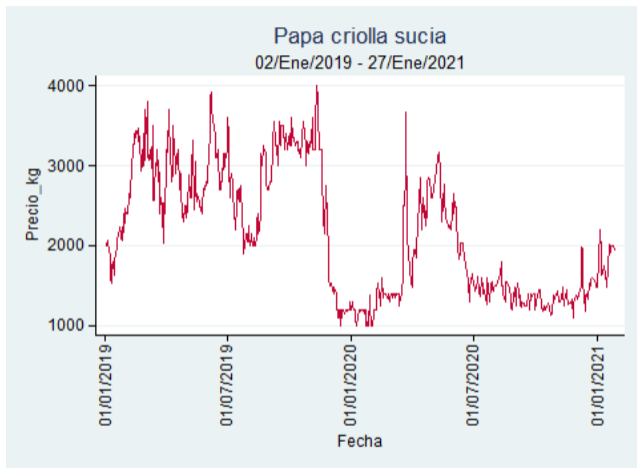

Fuente: SIPSA, 2020.

Santa Marta

Nota: se reporta el precio promedio diario del mercado.

Fuente: SIPSA, 2020.

Tunja – Complejo de Servicios del Sur

Nota: se reporta el precio promedio diario del mercado.

Fuente: SIPSA, 2020.

Papa Criolla Sucia

El futuro
es de todos

Gobierno
de Colombia

Barranquilla - Barranquillita

Nota: se reporta el precio promedio diario del mercado.

Fuente: SIPSA, 2020.

Bogotá - Corabastos

Nota: se reporta el precio promedio diario del mercado.

Fuente: SIPSA, 2020.

Cali – Cavasa

Nota: se reporta el precio promedio diario del mercado.

Fuente: SIPSA, 2020.

Tunja – Complejo de Servicios del Sur

Nota: se reporta el precio promedio diario del mercado.