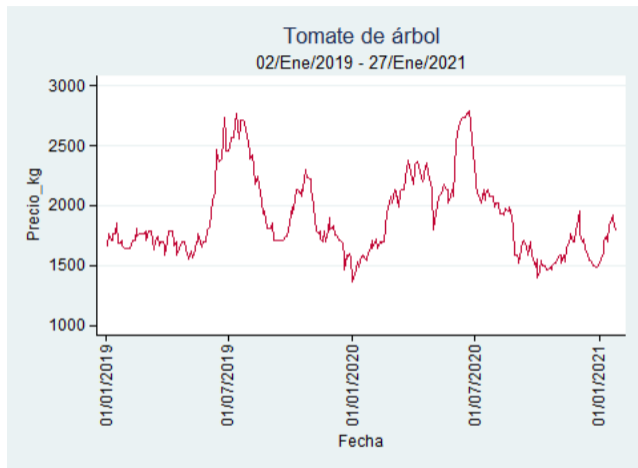

Fuente: SIPSA, 2020.

Ibagué – Plaza La 21

Nota: se reporta el precio promedio diario del mercado.

Fuente: SIPSA, 2020.

Manizales – Centro Galerías

Nota: se reporta el precio promedio diario del mercado.

Fuente: SIPSA, 2020.

Medellín – Central Mayorista de Antioquia

Nota: se reporta el precio promedio diario del mercado.

Fuente: SIPSA, 2020.

Neiva – Surabastos

Nota: se reporta el precio promedio diario del mercado.

Fuente: SIPSA, 2020.

Pereira – La 41

Nota: se reporta el precio promedio diario del mercado.

Fuente: SIPSA, 2020.

Santa Marta

Nota: se reporta el precio promedio diario del mercado.

Fuente: SIPSA, 2020.

Tunja – Complejo de Servicios del Sur

Nota: se reporta el precio promedio diario del mercado.

Fuente: SIPSA, 2020.

Tubérculos, Raíces y Plátanos

El futuro
es de todos

Gobierno
de Colombia

Papa Criolla Limpia

El futuro
es de todos

Gobierno
de Colombia