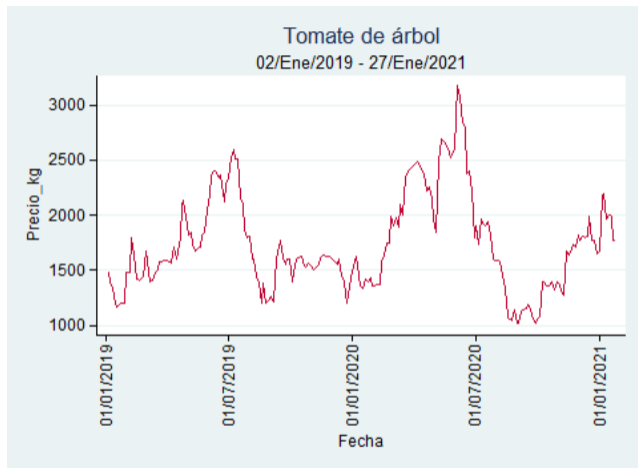

Fuente: SIPSA, 2020.

Barranquilla - Barranquillita

Nota: se reporta el precio promedio diario del mercado.

Fuente: SIPSA, 2020.

Bogotá - Corabastos

Nota: se reporta el precio promedio diario del mercado.

Fuente: SIPSA, 2020.

Bucaramanga – Centroabastos

Nota: se reporta el precio promedio diario del mercado.

Fuente: SIPSA, 2020.

Cali – Cavasa

Nota: se reporta el precio promedio diario del mercado.

Fuente: SIPSA, 2020.

Cali – Santa Helena

Nota: se reporta el precio promedio diario del mercado.

Fuente: SIPSA, 2020.

Cartagena – Bazurto

Nota: se reporta el precio promedio diario del mercado.

Fuente: SIPSA, 2020.

Cúcuta - Cenabastos

Nota: se reporta el precio promedio diario del mercado.

Fuente: SIPSA, 2020.

Ibagué – Plaza La 21

Nota: se reporta el precio promedio diario del mercado.

Fuente: SIPSA, 2020.

Manizales – Centro Galerías

Nota: se reporta el precio promedio diario del mercado.

Fuente: SIPSA, 2020.