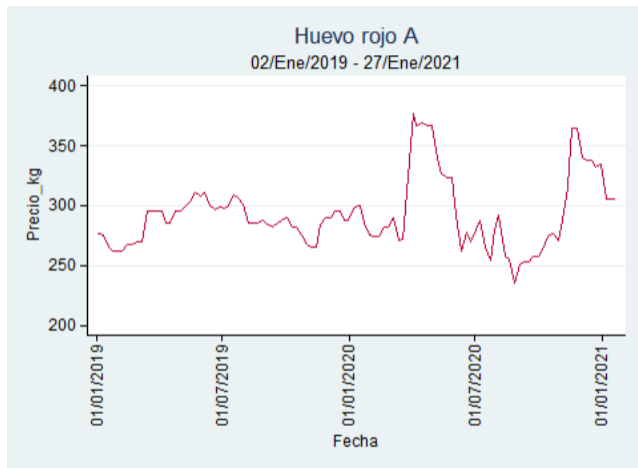

Medellín - Central Mayorista de Antioquia

Nota: se reporta el precio promedio diario del mercado.

Fuente: SIPSA, 2020.