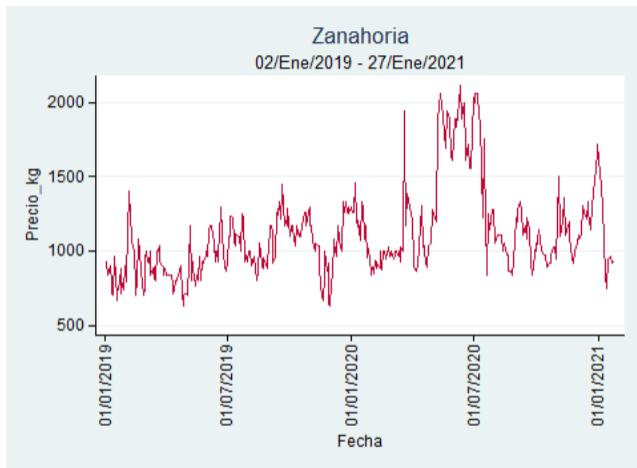

Cúcuta - Cenabastos

Nota: se reporta el precio promedio diario del mercado.

Fuente: SIPSA, 2020.