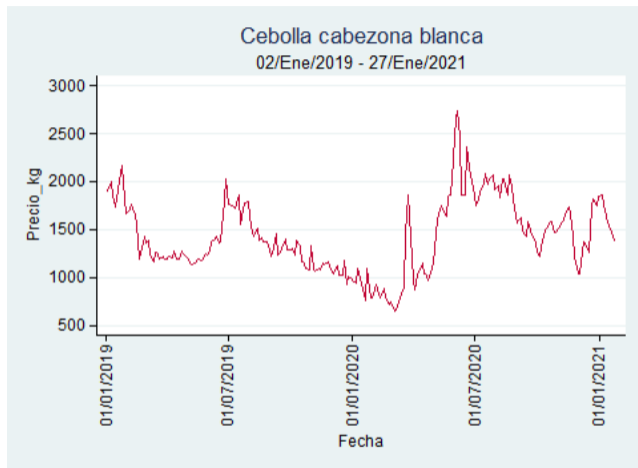

Cúcuta - Cenabastos

Nota: se reporta el precio promedio diario del mercado.

Fuente: SIPSA, 2020.

Ibagué - Plaza La 21

Nota: se reporta el precio promedio diario del mercado.

Fuente: SIPSA, 2020.

Manizales - Centro Galerías

Nota: se reporta el precio promedio diario del mercado.

Fuente: SIPSA, 2020.

Medellín - Central Mayorista de Antioquia

Nota: se reporta el precio promedio diario del mercado.

Fuente: SIPSA, 2020.

Pereira - La 41