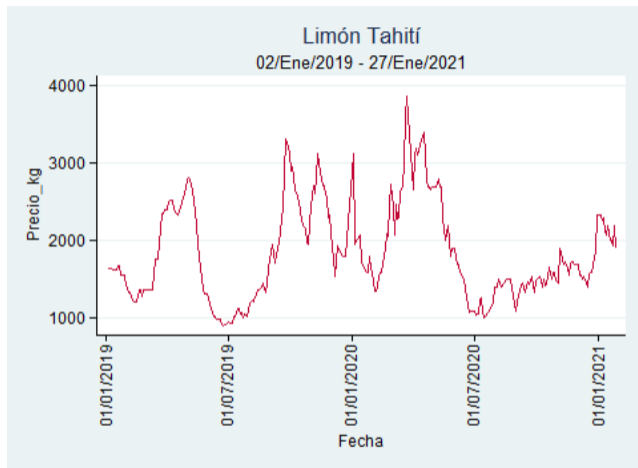

Fuente: SIPSA, 2020.

Barranquilla - Barranquillita

Nota: se reporta el precio promedio diario del mercado.

Fuente: SIPSA, 2020.

Bogotá - Corabastos

Nota: se reporta el precio promedio diario del mercado.

Fuente: SIPSA, 2020.

Bucaramanga - Centroabastos

Nota: se reporta el precio promedio diario del mercado.

Fuente: SIPSA, 2020.

Cali - Cavasa

Nota: se reporta el precio promedio diario del mercado.

Fuente: SIPSA, 2020.

Cali - Santa Helena

Nota: se reporta el precio promedio diario del mercado.

Fuente: SIPSA, 2020.

Cartagena - Bazurto

Nota: se reporta el precio promedio diario del mercado.

Fuente: SIPSA, 2020.

Cúcuta - Cenabastos

Nota: se reporta el precio promedio diario del mercado.

Fuente: SIPSA, 2020.

Ibagué - Plaza La 21

Nota: se reporta el precio promedio diario del mercado.

Fuente: SIPSA, 2020.

Manizales - Centro Galerías

Nota: se reporta el precio promedio diario del mercado.

Fuente: SIPSA, 2020.