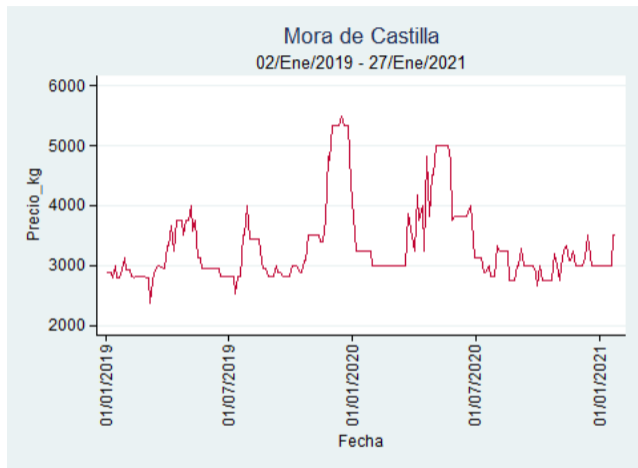

Cali - Santa Helena

Nota: se reporta el precio promedio diario del mercado.

Fuente: SIPSA, 2020.

Cartagena - Bazurto

Nota: se reporta el precio promedio diario del mercado.

Fuente: SIPSA, 2020.

Cúcuta - Cenabastos

Nota: se reporta el precio promedio diario del mercado.

Fuente: SIPSA, 2020.

Ibagué - Plaza La 21

Nota: se reporta el precio promedio diario del mercado.

Fuente: SIPSA, 2020.

Manizales - Centro Galerías

Nota: se reporta el precio promedio diario del mercado.

Fuente: SIPSA, 2020.

Medellín - Central Mayorista de Antioquia

Nota: se reporta el precio promedio diario del mercado.

Fuente: SIPSA, 2020.

Neiva - Surabastos

Nota: se reporta el precio promedio diario del mercado.

Fuente: SIPSA, 2020.

Pereira - La 41

Nota: se reporta el precio promedio diario del mercado.

Fuente: SIPSA, 2020.

Santa Marta

Nota: se reporta el precio promedio diario del mercado.

Fuente: SIPSA, 2020.

Tunja - Complejo de Servicios del Sur