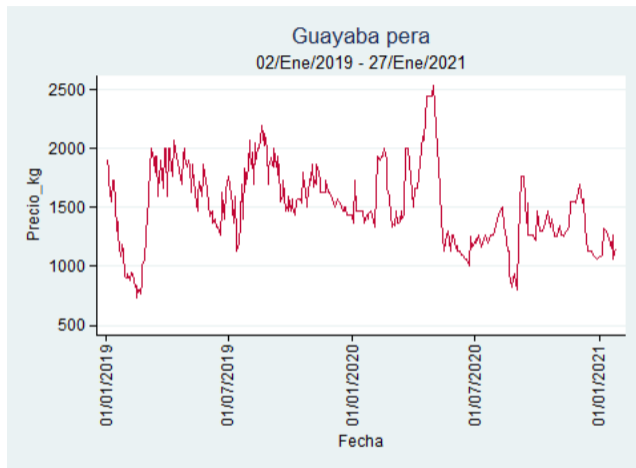

Nota: se reporta el precio promedio diario del mercado.

Fuente: SIPSA, 2020.

Cúcuta - Cenabastos

Nota: se reporta el precio promedio diario del mercado.

Fuente: SIPSA, 2020.

Ibagué - Plaza La 21

Nota: se reporta el precio promedio diario del mercado.

Fuente: SIPSA, 2020.

Manizales - Centro Galerías

Nota: se reporta el precio promedio diario del mercado.

Fuente: SIPSA, 2020.

Medellín - Central Mayorista de Antioquia

Nota: se reporta el precio promedio diario del mercado.

Fuente: SIPSA, 2020.

Neiva - Surabastos

Nota: se reporta el precio promedio diario del mercado.

Fuente: SIPSA, 2020.

Pereira - La 41

Nota: se reporta el precio promedio diario del mercado.

Fuente: SIPSA, 2020.