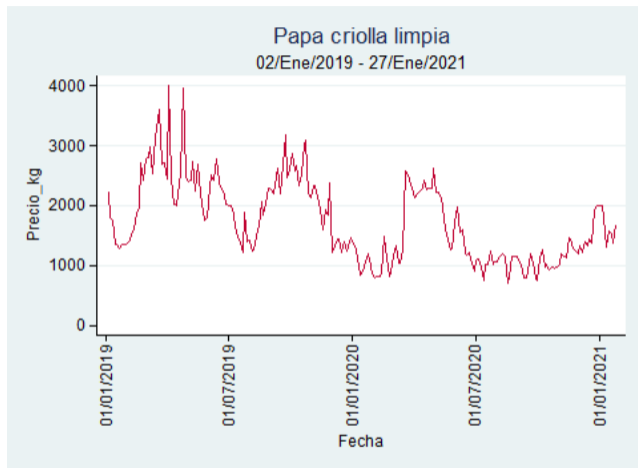

Nota: se reporta el precio promedio diario del mercado.

Fuente: SIPSA, 2020.

Tubérculos, Raíces y Plátanos

El futuro
es de todos

Gobierno
de Colombia

Papa Criolla Limpia

El futuro
es de todos

Gobierno
de Colombia

Armenia - Mercar

Nota: se reporta el precio promedio diario del mercado.

Fuente: SIPSA, 2020.

Bogotá - Corabastos

Nota: se reporta el precio promedio diario del mercado.

Fuente: SIPSA, 2020.

Bucaramanga - Centroabastos

Nota: se reporta el precio promedio diario del mercado.

Fuente: SIPSA, 2020.

Cali – Cavasa

Nota: se reporta el precio promedio diario del mercado.

Fuente: SIPSA, 2020.

Cali – Santa Helena

Nota: se reporta el precio promedio diario del mercado.

Fuente: SIPSA, 2020.

Cartagena – Bazurto

Nota: se reporta el precio promedio diario del mercado.

Fuente: SIPSA, 2020.

Cúcuta - Cenabastos

Nota: se reporta el precio promedio diario del mercado.

Fuente: SIPSA, 2020.