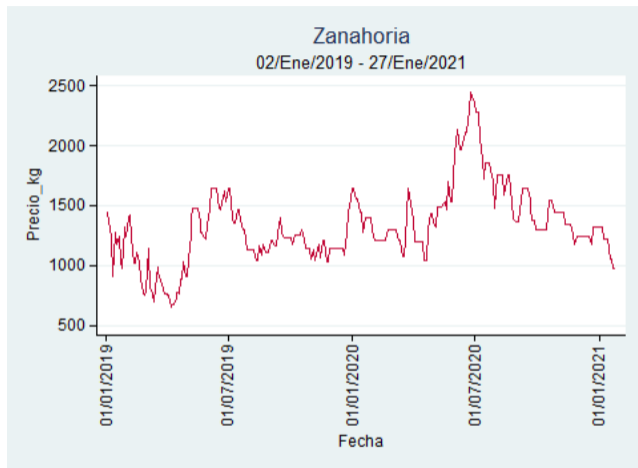

Nota: se reporta el precio promedio diario del mercado.

Fuente: SIPSA, 2020.

Zanahoria

El futuro
es de todos

Gobierno
de Colombia

Armenia - Mercar

Nota: se reporta el precio promedio diario del mercado.

Fuente: SIPSA, 2020.