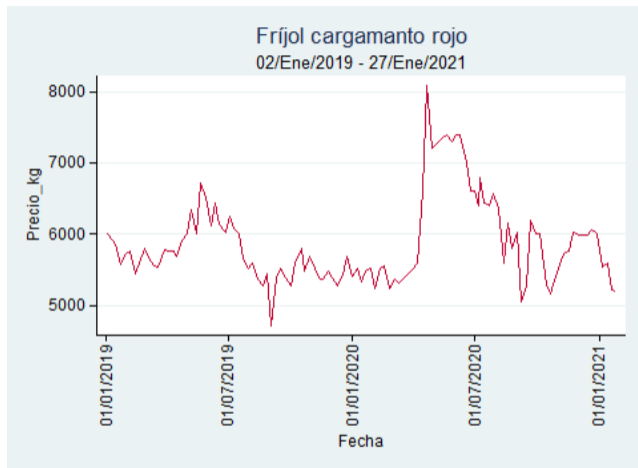

Bogotá - Corabastos

Nota: se reporta el precio promedio diario del mercado.

Fuente: SIPSA, 2020.