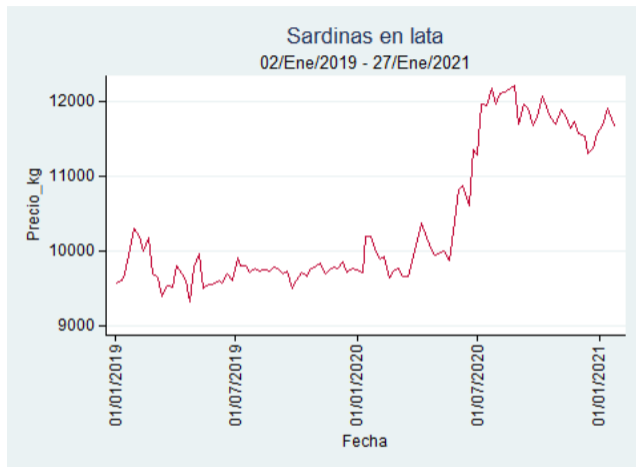

Nota: se reporta el precio promedio diario del mercado.

Fuente: SIPSA, 2020.

Barranquilla - Barranquillita

Nota: se reporta el precio promedio diario del mercado.

Fuente: SIPSA, 2020.

Bogotá - Corabastos

Nota: se reporta el precio promedio diario del mercado.