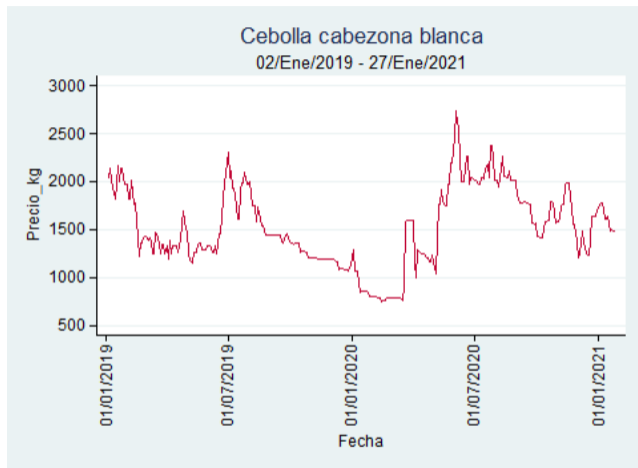

Barranquilla - Barranquillita

Nota: se reporta el precio promedio diario del mercado.

Fuente: SIPSA, 2020.