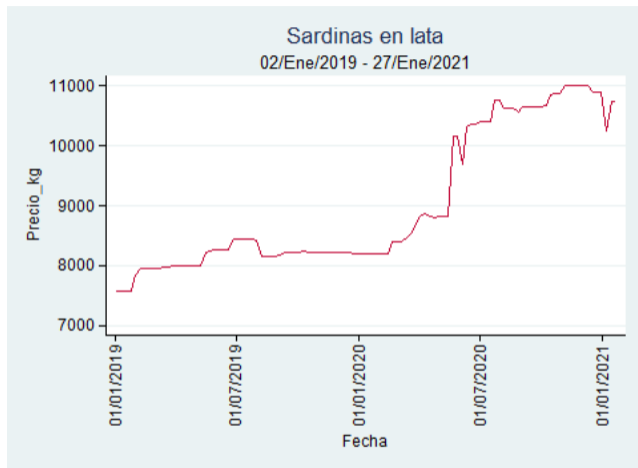

Cúcuta - Cenabastos

Nota: se reporta el precio promedio diario del mercado.

Fuente: SIPSA, 2020.

Manizales – Centro Galerías

Nota: se reporta el precio promedio diario del mercado.

Fuente: SIPSA, 2020.

Medellín – Central Mayorista de Antioquia