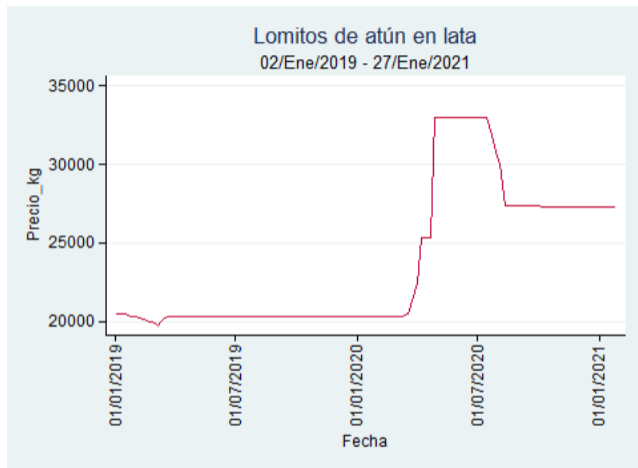

Armenia - Mercar

Nota: se reporta el precio promedio diario del mercado.

Fuente: SIPSA, 2020.