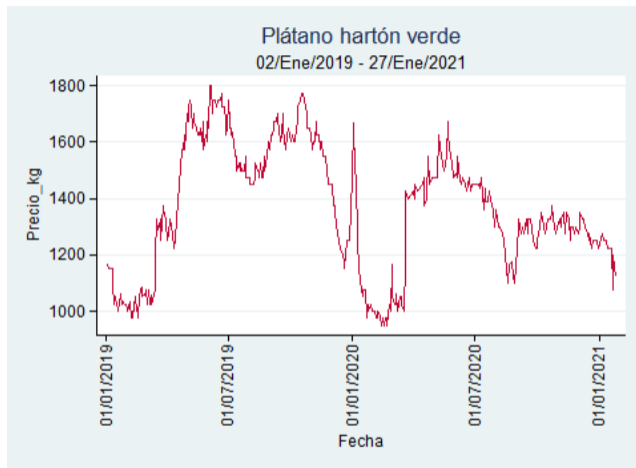

Neiva - Surabastos

Nota: se reporta el precio promedio diario del mercado.

Fuente: SIPSA, 2020.