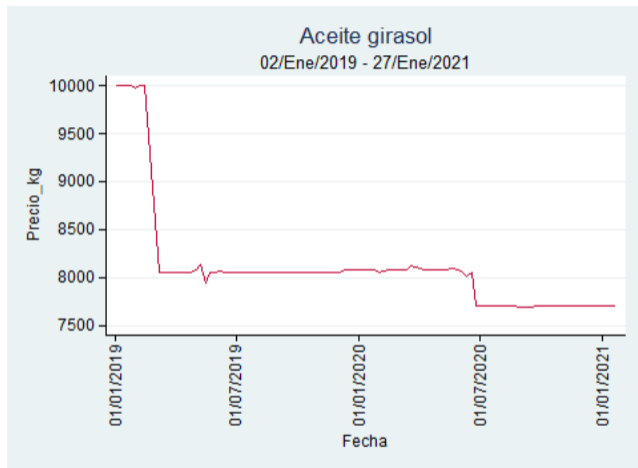

Santa Marta

Nota: se reporta el precio promedio diario del mercado.

Fuente: SIPSA, 2020.