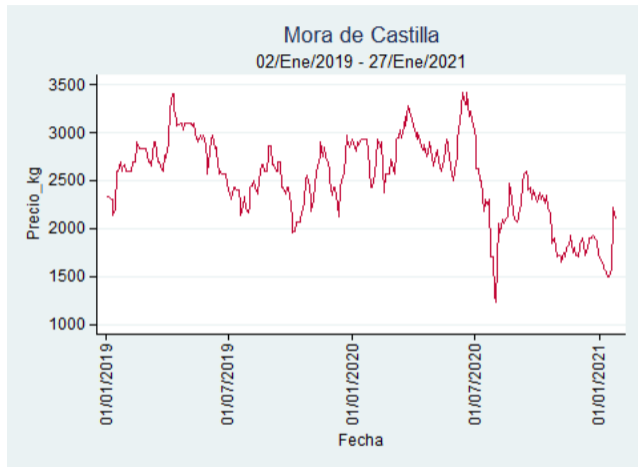

Nota: se reporta el precio promedio diario del mercado.

Fuente: SIPSA, 2020.

Ibagué - Plaza La 21

Nota: se reporta el precio promedio diario del mercado.

Fuente: SIPSA, 2020.

Manizales - Centro Galerías

Nota: se reporta el precio promedio diario del mercado.

Fuente: SIPSA, 2020.

Medellín - Central Mayorista de Antioquia

Nota: se reporta el precio promedio diario del mercado.

Fuente: SIPSA, 2020.

Neiva - Surabastos

Nota: se reporta el precio promedio diario del mercado.

Fuente: SIPSA, 2020.

Pereira - La 41

Nota: se reporta el precio promedio diario del mercado.

Fuente: SIPSA, 2020.

Santa Marta

Nota: se reporta el precio promedio diario del mercado.

Fuente: SIPSA, 2020.

Tunja - Complejo de Servicios del Sur

Nota: se reporta el precio promedio diario del mercado.

Fuente: SIPSA, 2020.

Naranja Valencia

El futuro
es de todos

Gobierno
de Colombia

Barranquilla - Barranquillita

Nota: se reporta el precio promedio diario del mercado.