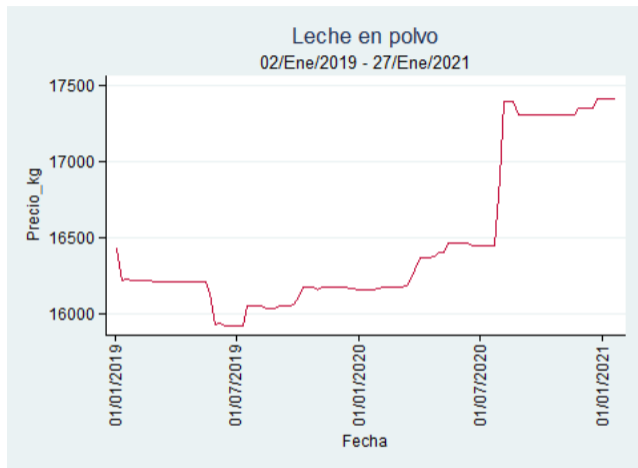

Nota: se reporta el precio promedio diario del mercado.

Fuente: SIPSA, 2020.

Ibagué – Plaza La 21

Nota: se reporta el precio promedio diario del mercado.

Fuente: SIPSA, 2020.

Medellín – Centro Mayorista de Antioquia