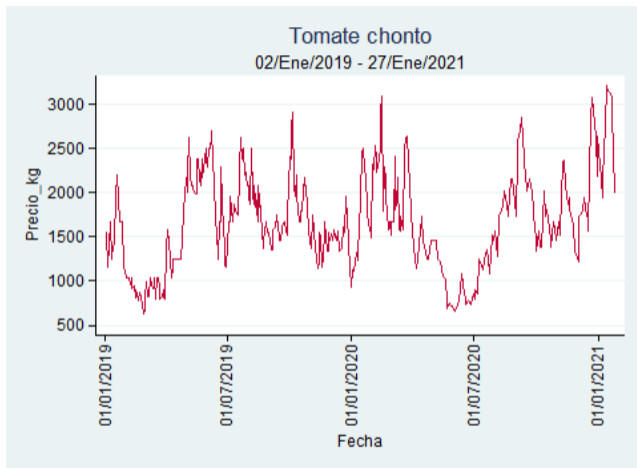

Cartagena – Bazurto

Nota: se reporta el precio promedio diario del mercado.

Fuente: SIPSA, 2020.

Cúcuta - Cenabastos

Nota: se reporta el precio promedio diario del mercado.

Fuente: SIPSA, 2020.

Ibagué – Plaza La 21