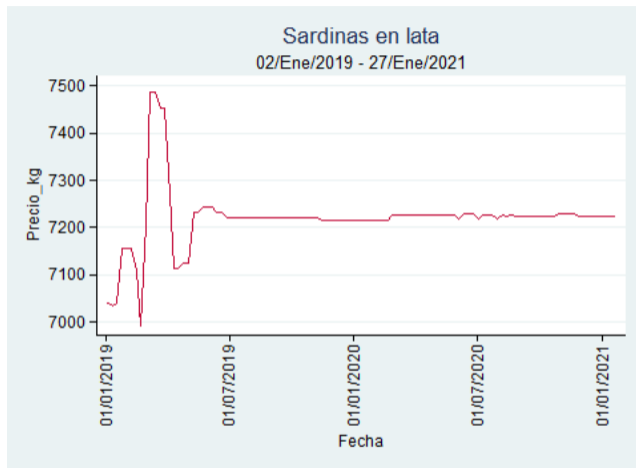

Santa Marta

Nota: se reporta el precio promedio diario del mercado.

Fuente: SIPSA, 2020.