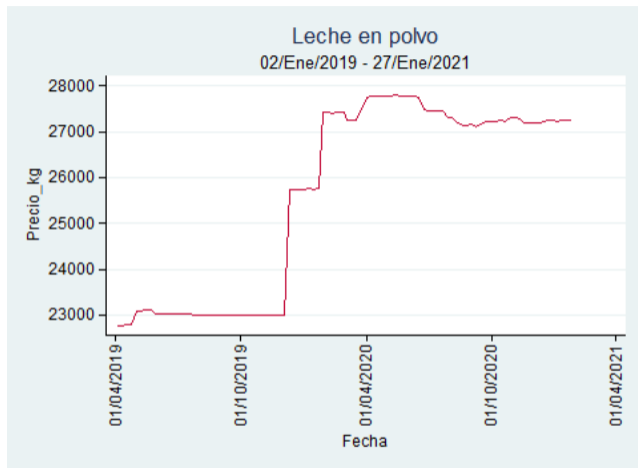

Barranquilla - Barranquillita

Nota: se reporta el precio promedio diario del mercado.

Fuente: SIPSA, 2020.