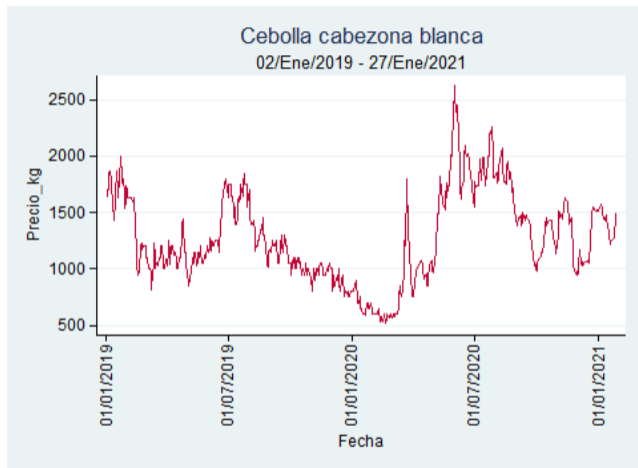

Fuente: SIPSA, 2020.

Tunja - Complejo de Servicios del Sur

Nota: se reporta el precio promedio diario del mercado.

Fuente: SIPSA, 2020.

Cebolla Cabezona Blanca

El futuro
es de todos

Gobierno
de Colombia

Armenia - Mercar

Nota: se reporta el precio promedio diario del mercado.

Fuente: SIPSA, 2020.

Barranquilla - Barranquillita

Nota: se reporta el precio promedio diario del mercado.

Fuente: SIPSA, 2020.

Bogotá - Corabastos

Nota: se reporta el precio promedio diario del mercado.

Cúcuta - Cenabastos

Nota: se reporta el precio promedio diario del mercado.

Fuente: SIPSA, 2020.

Ibagué - Plaza La 21

Nota: se reporta el precio promedio diario del mercado.

Fuente: SIPSA, 2020.

Manizales - Centro Galerías