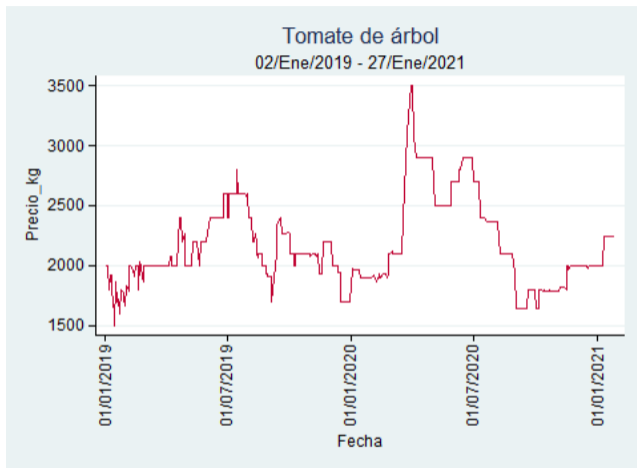

Fuente: SIPSA, 2020.

Ibagué – Plaza La 21

Nota: se reporta el precio promedio diario del mercado.

Fuente: SIPSA, 2020.

Manizales – Centro Galerías

Nota: se reporta el precio promedio diario del mercado.

Fuente: SIPSA, 2020.

Medellín – Central Mayorista de Antioquia

Nota: se reporta el precio promedio diario del mercado.

Fuente: SIPSA, 2020.

Neiva – Surabastos

Nota: se reporta el precio promedio diario del mercado.

Fuente: SIPSA, 2020.

Pereira – La 41

Nota: se reporta el precio promedio diario del mercado.

Fuente: SIPSA, 2020.

Santa Marta

Nota: se reporta el precio promedio diario del mercado.

Fuente: SIPSA, 2020.

Tunja – Complejo de Servicios del Sur

Nota: se reporta el precio promedio diario del mercado.

Fuente: SIPSA, 2020.

Tubérculos, Raíces y Plátanos

El futuro
es de todos

Gobierno
de Colombia

Papa Criolla Limpia

El futuro
es de todos

Gobierno
de Colombia