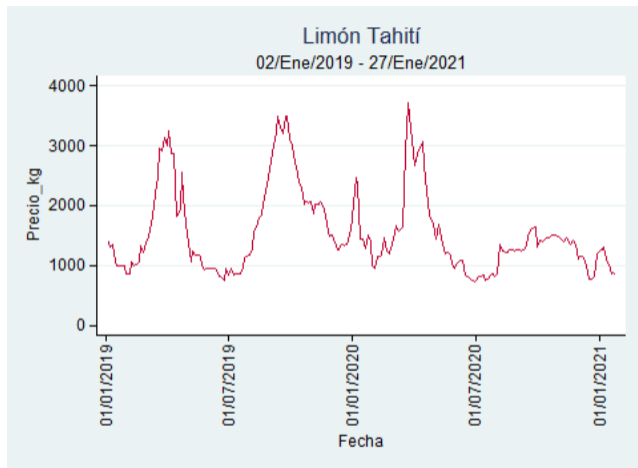

Fuente: SIPSA, 2020.

Barranquilla - Barranquillita

Nota: se reporta el precio promedio diario del mercado.

Fuente: SIPSA, 2020.

Bogotá - Corabastos

Nota: se reporta el precio promedio diario del mercado.

Fuente: SIPSA, 2020.

Bucaramanga - Centroabastos

Nota: se reporta el precio promedio diario del mercado.

Fuente: SIPSA, 2020.

Cali - Cavasa

Nota: se reporta el precio promedio diario del mercado.

Fuente: SIPSA, 2020.

Cali - Santa Helena

Nota: se reporta el precio promedio diario del mercado.

Fuente: SIPSA, 2020.

Cartagena - Bazurto

Nota: se reporta el precio promedio diario del mercado.

Fuente: SIPSA, 2020.

Cúcuta - Cenabastos

Nota: se reporta el precio promedio diario del mercado.

Fuente: SIPSA, 2020.

Ibagué - Plaza La 21

Nota: se reporta el precio promedio diario del mercado.

Fuente: SIPSA, 2020.

Manizales - Centro Galerías

Nota: se reporta el precio promedio diario del mercado.

Fuente: SIPSA, 2020.