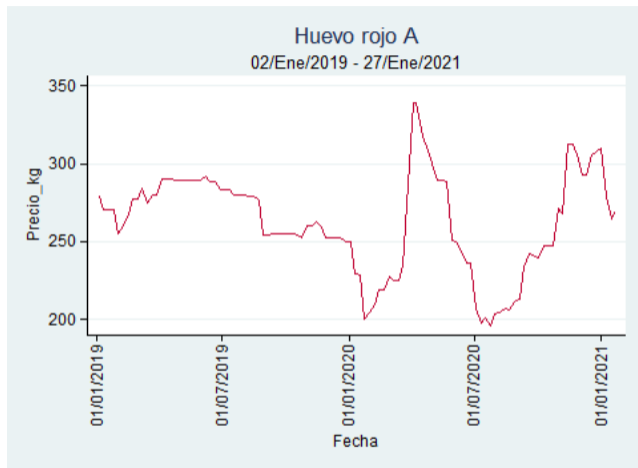

Nota: se reporta el precio promedio diario del mercado.

Fuente: SIPSA, 2020.

Cúcuta - Cenabastos

Nota: se reporta el precio promedio diario del mercado.

Fuente: SIPSA, 2020.

Ibagué - Plaza La 21

Nota: se reporta el precio promedio diario del mercado.