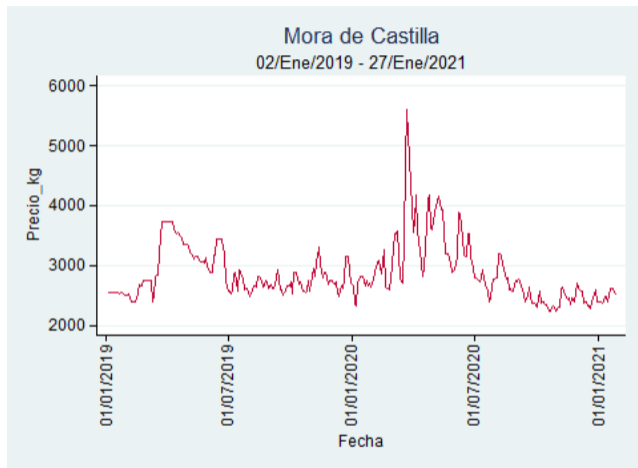

Nota: se reporta el precio promedio diario del mercado.

Fuente: SIPSA, 2020.

Barranquilla - Barranquillita

Nota: se reporta el precio promedio diario del mercado.

Fuente: SIPSA, 2020.

Bogotá - Corabastos

Nota: se reporta el precio promedio diario del mercado.

Fuente: SIPSA, 2020.

Bucaramanga - Centroabastos

Nota: se reporta el precio promedio diario del mercado.

Fuente: SIPSA, 2020.

Cali - Cavasa

Nota: se reporta el precio promedio diario del mercado.

Fuente: SIPSA, 2020.

Cali - Santa Helena

Nota: se reporta el precio promedio diario del mercado.

Fuente: SIPSA, 2020.

Cartagena - Bazurto

Nota: se reporta el precio promedio diario del mercado.

Fuente: SIPSA, 2020.

Cúcuta - Cenabastos

Nota: se reporta el precio promedio diario del mercado.

Fuente: SIPSA, 2020.

Ibagué - Plaza La 21

Nota: se reporta el precio promedio diario del mercado.

Fuente: SIPSA, 2020.

Manizales - Centro Galerías

Nota: se reporta el precio promedio diario del mercado.