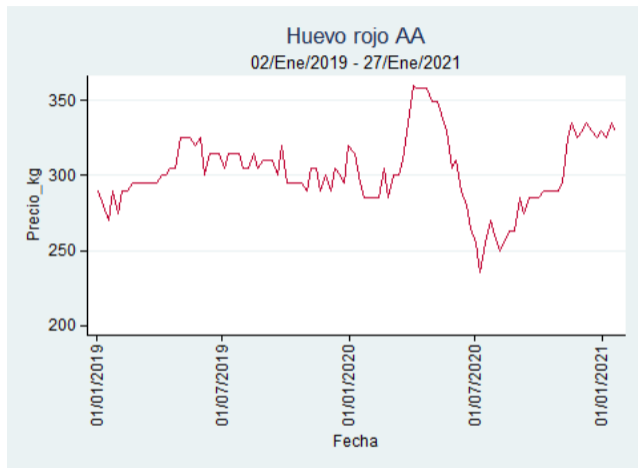

Neiva – Surabastos

Nota: se reporta el precio promedio diario del mercado.

Fuente: SIPSA, 2020.