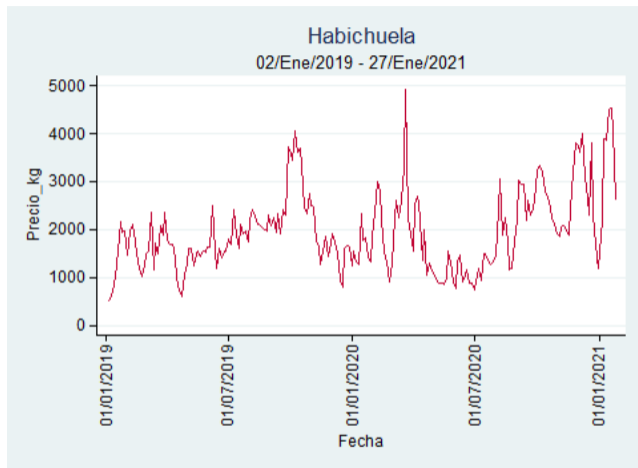

Cúcuta - Cenabastos

Nota: se reporta el precio promedio diario del mercado.

Fuente: SIPSA, 2020.

Ibagué - Plaza La 21

Nota: se reporta el precio promedio diario del mercado.

Fuente: SIPSA, 2020.

Manizales - Centro Galerías