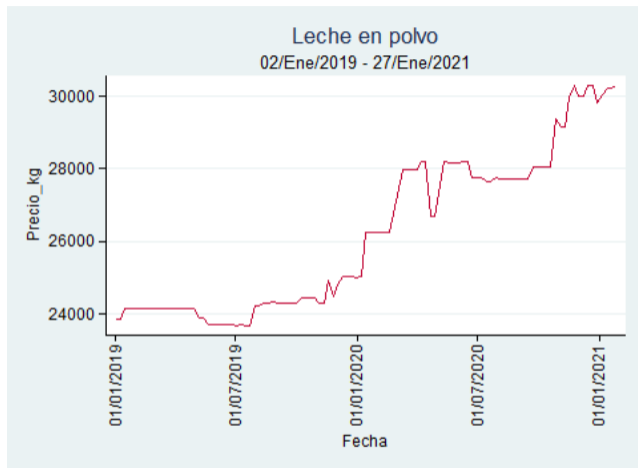

Bucaramanga – Centroabastos

Nota: se reporta el precio promedio diario del mercado.

Fuente: SIPSA, 2020.