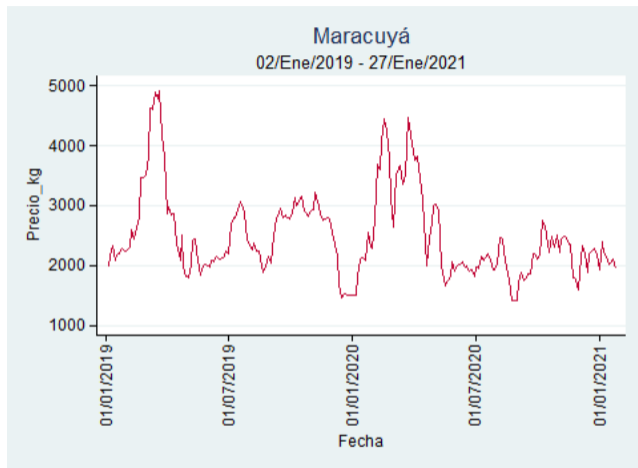

Pereira - La 41

Nota: se reporta el precio promedio diario del mercado.

Fuente: SIPSA, 2020.

Tunja - Complejo de Servicios del Sur

Nota: se reporta el precio promedio diario del mercado.

Fuente: SIPSA, 2020.

Maracuyá

El futuro
es de todos

Gobierno
de Colombia

Armenia - Mercar

Nota: se reporta el precio promedio diario del mercado.

Fuente: SIPSA, 2020.

Bogotá - Corabastos

Nota: se reporta el precio promedio diario del mercado.

Fuente: SIPSA, 2020.

Bucaramanga - Centroabastos

Nota: se reporta el precio promedio diario del mercado.

Fuente: SIPSA, 2020.

Cali - Cavasa

Nota: se reporta el precio promedio diario del mercado.

Fuente: SIPSA, 2020.

Cali - Santa Helena

Nota: se reporta el precio promedio diario del mercado.

Fuente: SIPSA, 2020.

Cúcuta - Cenabastos

Nota: se reporta el precio promedio diario del mercado.

Fuente: SIPSA, 2020.

Ibagué - Plaza La 21