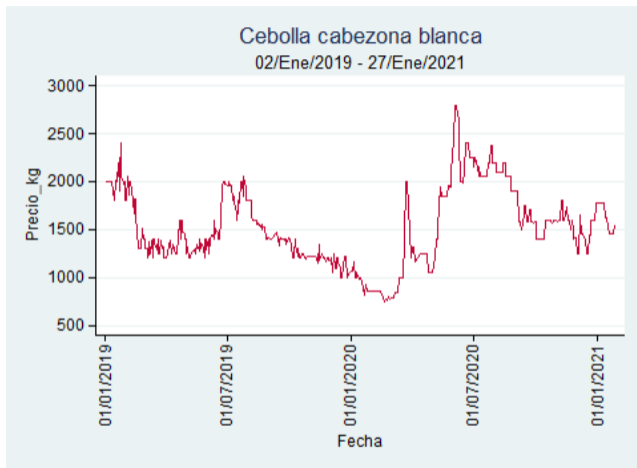

Santa Marta

Nota: se reporta el precio promedio diario del mercado.

Fuente: SIPSA, 2020.