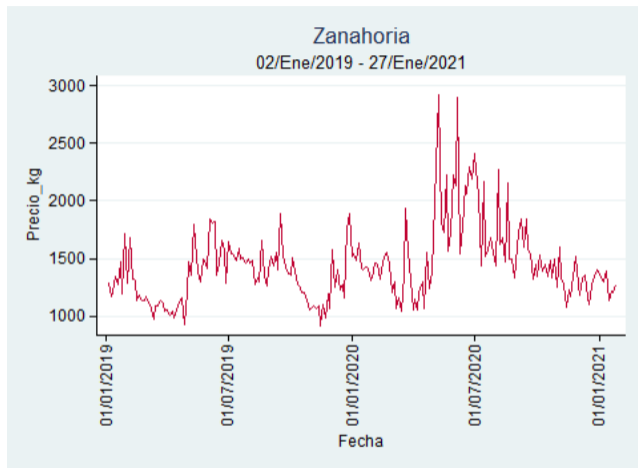

Fuente: SIPSA, 2020.

Ibagué – Plaza La 21

Nota: se reporta el precio promedio diario del mercado.

Fuente: SIPSA, 2020.

Manizales – Centro Galerías

Nota: se reporta el precio promedio diario del mercado.

Fuente: SIPSA, 2020.