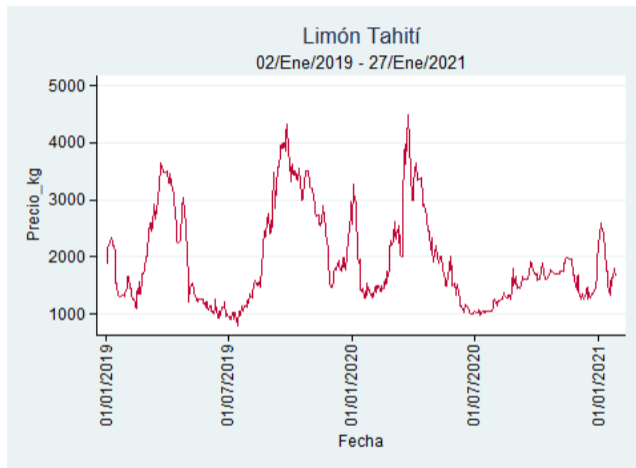

Nota: se reporta el precio promedio diario del mercado.

Fuente: SIPSA, 2020.

Cartagena - Bazurto

Nota: se reporta el precio promedio diario del mercado.

Fuente: SIPSA, 2020.

Cúcuta - Cenabastos

Nota: se reporta el precio promedio diario del mercado.

Fuente: SIPSA, 2020.

Ibagué - Plaza La 21

Nota: se reporta el precio promedio diario del mercado.

Fuente: SIPSA, 2020.

Manizales - Centro Galerías

Nota: se reporta el precio promedio diario del mercado.

Fuente: SIPSA, 2020.

Medellín - Central Mayorista de Antioquia

Nota: se reporta el precio promedio diario del mercado.

Fuente: SIPSA, 2020.

Neiva - Surabastos

Nota: se reporta el precio promedio diario del mercado.

Fuente: SIPSA, 2020.

Pereira - La 41

Nota: se reporta el precio promedio diario del mercado.

Fuente: SIPSA, 2020.

Tunja - Complejo de Servicios del Sur

Nota: se reporta el precio promedio diario del mercado.

Fuente: SIPSA, 2020.