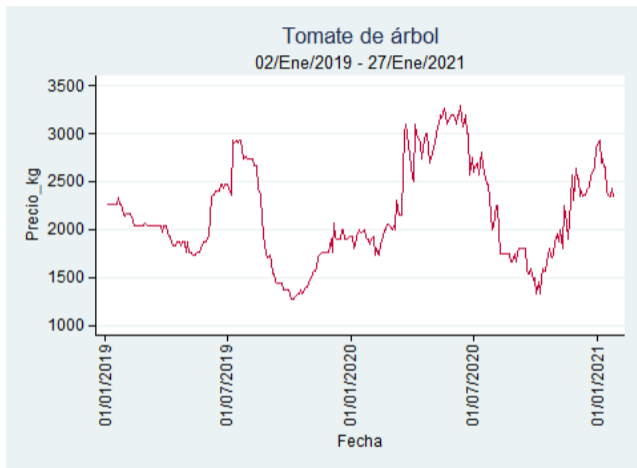

Fuente: SIPSA, 2020.

Barranquilla - Barranquillita

Nota: se reporta el precio promedio diario del mercado.

Fuente: SIPSA, 2020.

Bogotá - Corabastos

Nota: se reporta el precio promedio diario del mercado.

Fuente: SIPSA, 2020.

Bucaramanga – Centroabastos

Nota: se reporta el precio promedio diario del mercado.

Fuente: SIPSA, 2020.

Cali – Cavasa

Nota: se reporta el precio promedio diario del mercado.

Fuente: SIPSA, 2020.

Cali – Santa Helena

Nota: se reporta el precio promedio diario del mercado.

Fuente: SIPSA, 2020.

Cartagena – Bazurto

Nota: se reporta el precio promedio diario del mercado.

Fuente: SIPSA, 2020.

Cúcuta - Cenabastos

Nota: se reporta el precio promedio diario del mercado.

Fuente: SIPSA, 2020.

Ibagué – Plaza La 21

Nota: se reporta el precio promedio diario del mercado.

Fuente: SIPSA, 2020.

Manizales – Centro Galerías

Nota: se reporta el precio promedio diario del mercado.

Fuente: SIPSA, 2020.