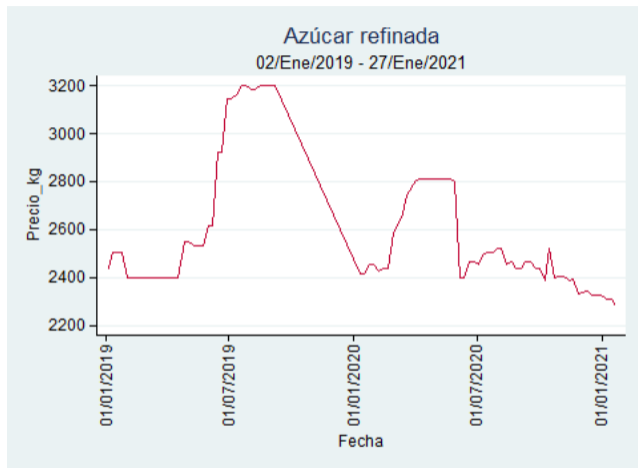

Fuente: SIPSA, 2020.

Cartagena - Bazurto

Nota: se reporta el precio promedio diario del mercado.

Fuente: SIPSA, 2020.

Cúcuta - Cenabastos

Nota: se reporta el precio promedio diario del mercado.

Fuente: SIPSA, 2020.