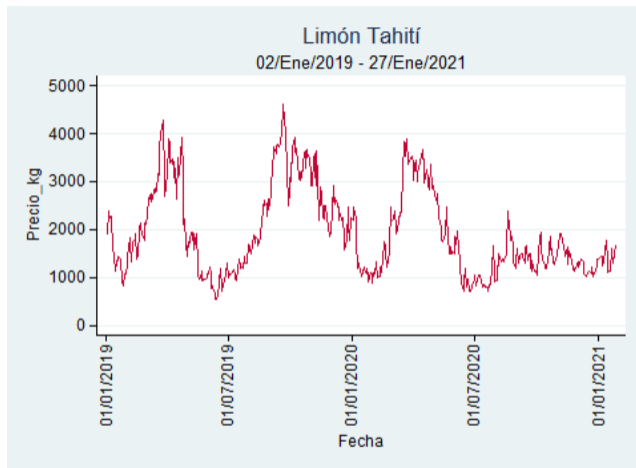

Tunja - Complejo de Servicios del Sur

Nota: se reporta el precio promedio diario del mercado.

Fuente: SIPSA, 2020.

Limón Tahití

El futuro
es de todos

Gobierno
de Colombia

Armenia - Mercar

Nota: se reporta el precio promedio diario del mercado.

Fuente: SIPSA, 2020.

Barranquilla - Barranquillita

Nota: se reporta el precio promedio diario del mercado.

Fuente: SIPSA, 2020.

Bogotá - Corabastos

Nota: se reporta el precio promedio diario del mercado.

Fuente: SIPSA, 2020.

Bucaramanga - Centroabastos

Nota: se reporta el precio promedio diario del mercado.

Fuente: SIPSA, 2020.

Cali - Cavasa

Nota: se reporta el precio promedio diario del mercado.

Fuente: SIPSA, 2020.

Cali - Santa Helena

Nota: se reporta el precio promedio diario del mercado.

Fuente: SIPSA, 2020.

Cartagena - Bazurto

Nota: se reporta el precio promedio diario del mercado.

Fuente: SIPSA, 2020.

Cúcuta - Cenabastos

Nota: se reporta el precio promedio diario del mercado.