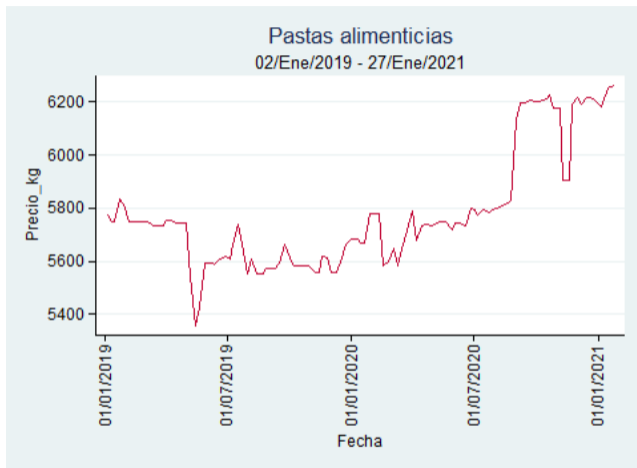

Fuente: SIPSA, 2020.

Ibagué - Plaza La 21

Nota: se reporta el precio promedio diario del mercado.

Fuente: SIPSA, 2020.

Manizales - Centro Galerías

Nota: se reporta el precio promedio diario del mercado.

Fuente: SIPSA, 2020.