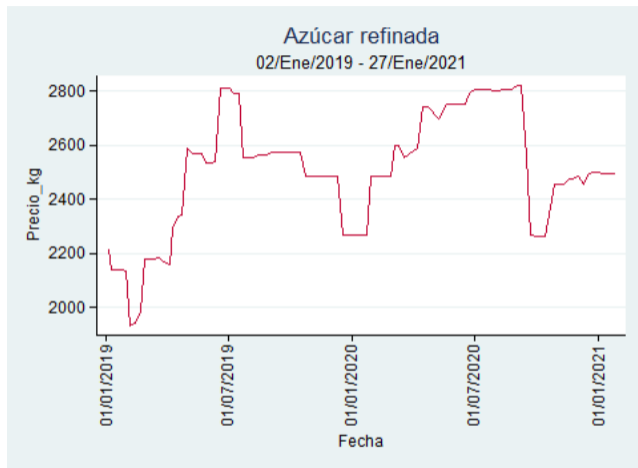

Barranquilla - Barranquillita

Nota: se reporta el precio promedio diario del mercado.

Fuente: SIPSA, 2020.