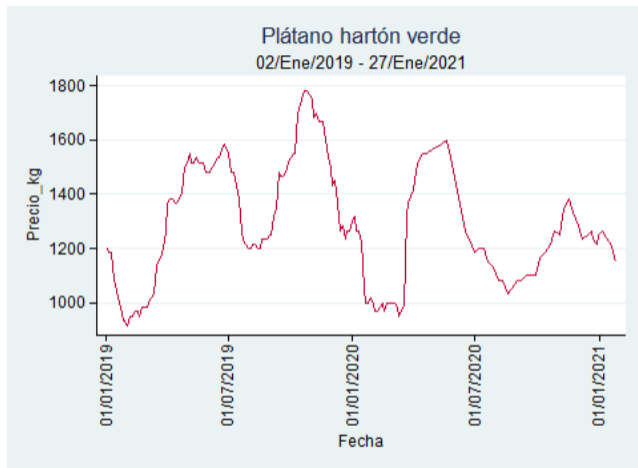

Cali - Santa Helena

Nota: se reporta el precio promedio diario del mercado.

Fuente: SIPSA, 2020.