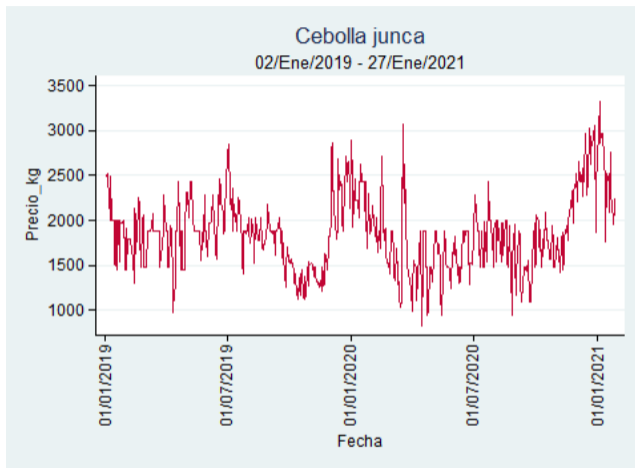

Fuente: SIPSA, 2020.

Cebolla Junca

El futuro
es de todos

Gobierno
de Colombia

Armenia - Mercar

Nota: se reporta el precio promedio diario del mercado.

Fuente: SIPSA, 2020.

Bucaramanga - Centroabastos

Nota: se reporta el precio promedio diario del mercado.

Fuente: SIPSA, 2020.

Manizales - Centro Galerías

Nota: se reporta el precio promedio diario del mercado.

Fuente: SIPSA, 2020.

Medellín - Central Mayorista de Antioquia

Nota: se reporta el precio promedio diario del mercado.

Fuente: SIPSA, 2020.

Pereira - La 41

Nota: se reporta el precio promedio diario del mercado.

Fuente: SIPSA, 2020.

Habichuela

El futuro
es de todos

Gobierno
de Colombia