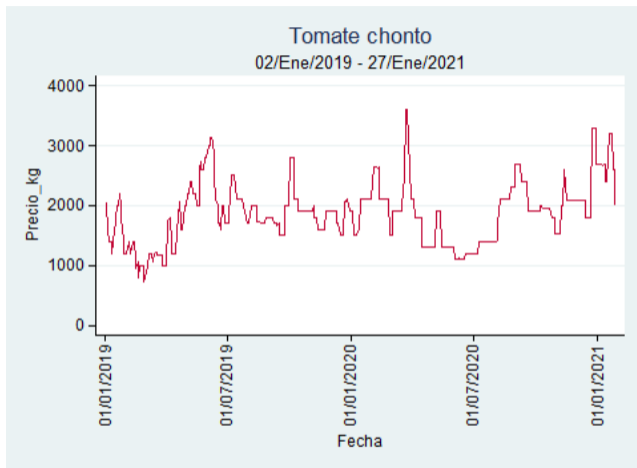

Fuente: SIPSA, 2020.

Pereira – La 41

Nota: se reporta el precio promedio diario del mercado.

Fuente: SIPSA, 2020.

Santa Marta

Nota: se reporta el precio promedio diario del mercado.

Fuente: SIPSA, 2020.

Tunja – Complejo de Servicios del Sur