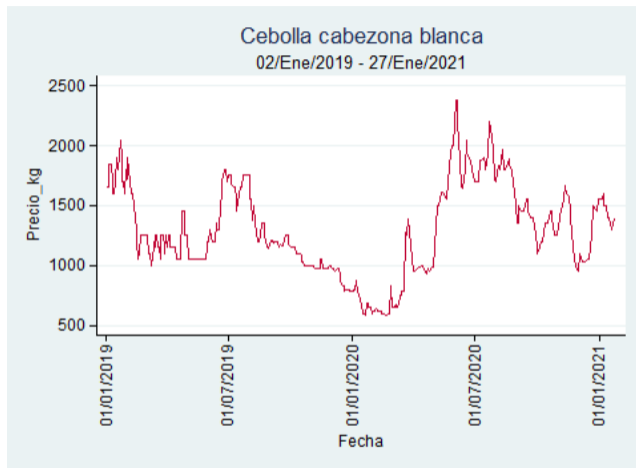

Bucaramanga - Centroabastos

Nota: se reporta el precio promedio diario del mercado.

Fuente: SIPSA, 2020.