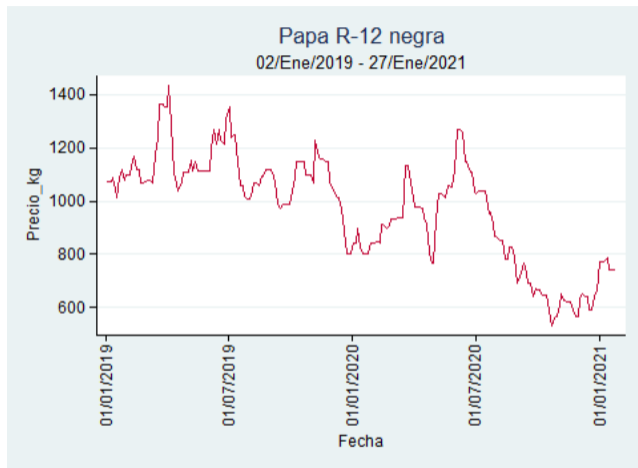

Fuente: SIPSA, 2020.

Cali – Cavasa

Nota: se reporta el precio promedio diario del mercado.

Fuente: SIPSA, 2020.

Tunja – Complejo de Servicios del Sur

Nota: se reporta el precio promedio diario del mercado.

Fuente: SIPSA, 2020.

Papa R-12 Negra

El futuro
es de todos

Gobierno
de Colombia

Bogotá - Corabastos

Nota: se reporta el precio promedio diario del mercado.

Fuente: SIPSA, 2020.

Bucaramanga – Centroavastos

Nota: se reporta el precio promedio diario del mercado.

Fuente: SIPSA, 2020.

Manizales – Centro Galerías

Nota: se reporta el precio promedio diario del mercado.

Fuente: SIPSA, 2020.

Medellín – Centro Mayorista de Antioquia