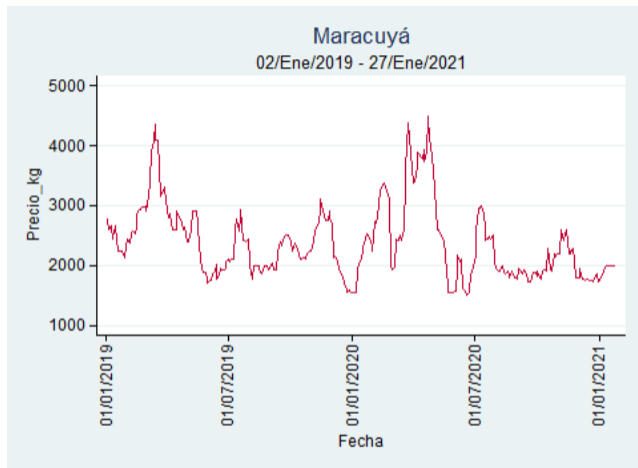

Cali - Santa Helena

Nota: se reporta el precio promedio diario del mercado.

Fuente: SIPSA, 2020.

Cúcuta - Cenabastos

Nota: se reporta el precio promedio diario del mercado.

Fuente: SIPSA, 2020.

Ibagué - Plaza La 21

Nota: se reporta el precio promedio diario del mercado.

Fuente: SIPSA, 2020.

Manizales - Centro Galerías

Nota: se reporta el precio promedio diario del mercado.

Fuente: SIPSA, 2020.

Pereira - La 41

Nota: se reporta el precio promedio diario del mercado.

Fuente: SIPSA, 2020.

Tunja - Complejo de Servicios del Sur

Nota: se reporta el precio promedio diario del mercado.

Fuente: SIPSA, 2020.

Mora de Castilla

El futuro
es de todos

Gobierno
de Colombia

Armenia - Mercar

Nota: se reporta el precio promedio diario del mercado.

Fuente: SIPSA, 2020.

Barranquilla - Barranquillita

Nota: se reporta el precio promedio diario del mercado.

Fuente: SIPSA, 2020.

Bogotá - Corabastos

Nota: se reporta el precio promedio diario del mercado.