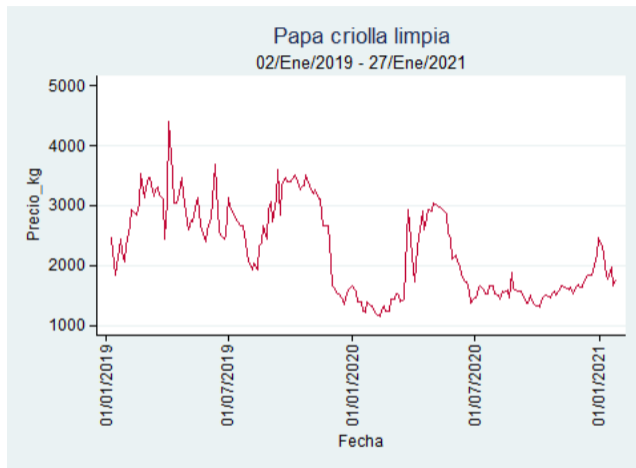

Fuente: SIPSA, 2020.

Cartagena – Bazurto

Nota: se reporta el precio promedio diario del mercado.

Fuente: SIPSA, 2020.

Cúcuta - Cenabastos

Nota: se reporta el precio promedio diario del mercado.

Fuente: SIPSA, 2020.

Ibagué – Plaza La 21

Nota: se reporta el precio promedio diario del mercado.

Fuente: SIPSA, 2020.

Manizales – Centro Galerías

Nota: se reporta el precio promedio diario del mercado.

Fuente: SIPSA, 2020.

Medellín – Centro Mayorista de Antioquia

Nota: se reporta el precio promedio diario del mercado.

Fuente: SIPSA, 2020.

Neiva - Surabastos

Nota: se reporta el precio promedio diario del mercado.

Fuente: SIPSA, 2020.

Pereira – La 41

Nota: se reporta el precio promedio diario del mercado.

Fuente: SIPSA, 2020.

Santa Marta

Nota: se reporta el precio promedio diario del mercado.

Fuente: SIPSA, 2020.

Tunja – Complejo de Servicios del Sur

Nota: se reporta el precio promedio diario del mercado.

Fuente: SIPSA, 2020.