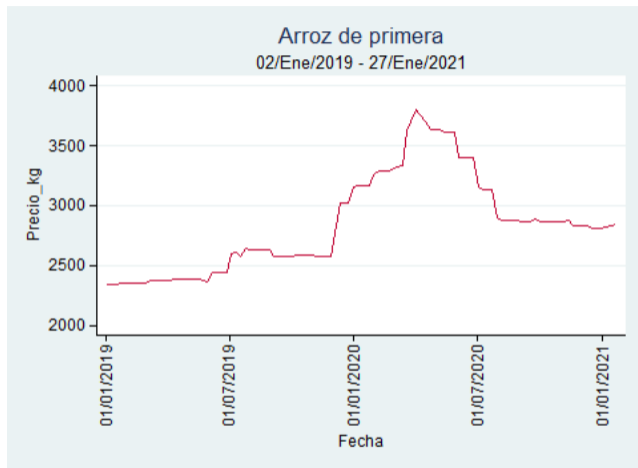

Medellín - Central Mayorista de Antioquia

Nota: se reporta el precio promedio diario del mercado.

Fuente: SIPSA, 2020.