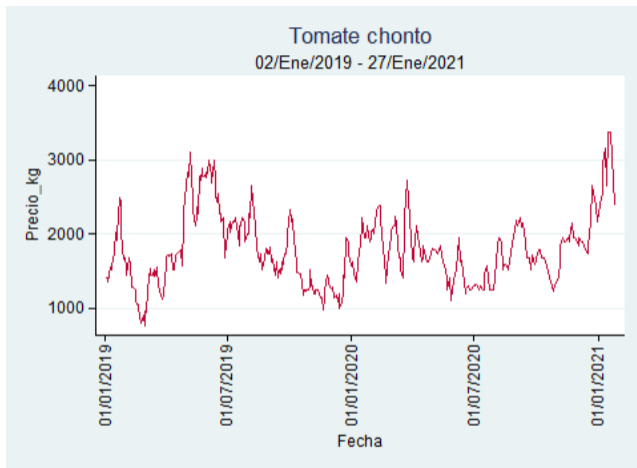

Neiva – Surabastos

Nota: se reporta el precio promedio diario del mercado.

Fuente: SIPSA, 2020.