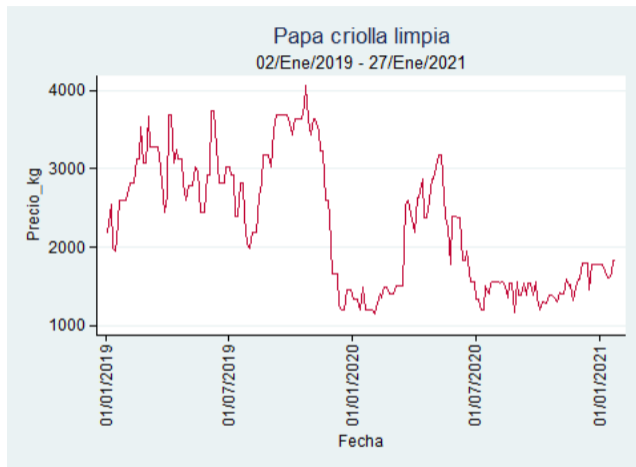

Nota: se reporta el precio promedio diario del mercado.

Fuente: SIPSA, 2020.

Cali – Cavasa

Nota: se reporta el precio promedio diario del mercado.

Fuente: SIPSA, 2020.

Cali – Santa Helena

Nota: se reporta el precio promedio diario del mercado.

Fuente: SIPSA, 2020.

Cartagena – Bazurto

Nota: se reporta el precio promedio diario del mercado.

Fuente: SIPSA, 2020.

Cúcuta - Cenabastos

Nota: se reporta el precio promedio diario del mercado.

Fuente: SIPSA, 2020.

Ibagué – Plaza La 21

Nota: se reporta el precio promedio diario del mercado.

Fuente: SIPSA, 2020.

Manizales – Centro Galerías

Nota: se reporta el precio promedio diario del mercado.

Fuente: SIPSA, 2020.

Medellín – Centro Mayorista de Antioquia

Nota: se reporta el precio promedio diario del mercado.

Fuente: SIPSA, 2020.

Neiva - Surabastos

Nota: se reporta el precio promedio diario del mercado.

Fuente: SIPSA, 2020.

Pereira – La 41

Nota: se reporta el precio promedio diario del mercado.