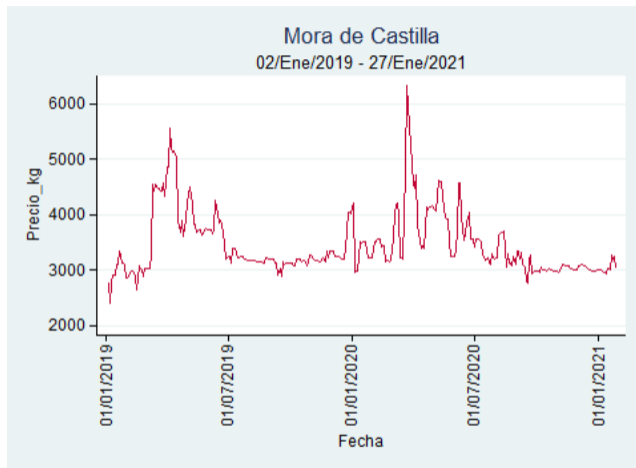

Cali - Santa Helena

Nota: se reporta el precio promedio diario del mercado.

Fuente: SIPSA, 2020.

Cúcuta - Cenabastos

Nota: se reporta el precio promedio diario del mercado.

Fuente: SIPSA, 2020.

Ibagué - Plaza La 21

Nota: se reporta el precio promedio diario del mercado.

Fuente: SIPSA, 2020.

Manizales - Centro Galerías

Nota: se reporta el precio promedio diario del mercado.

Fuente: SIPSA, 2020.

Pereira - La 41

Nota: se reporta el precio promedio diario del mercado.

Fuente: SIPSA, 2020.

Tunja - Complejo de Servicios del Sur

Nota: se reporta el precio promedio diario del mercado.

Fuente: SIPSA, 2020.

Mora de Castilla

El futuro
es de todos

Gobierno
de Colombia

Armenia - Mercar

Nota: se reporta el precio promedio diario del mercado.

Fuente: SIPSA, 2020.

Barranquilla - Barranquillita

Nota: se reporta el precio promedio diario del mercado.

Fuente: SIPSA, 2020.

Bogotá - Corabastos

Nota: se reporta el precio promedio diario del mercado.