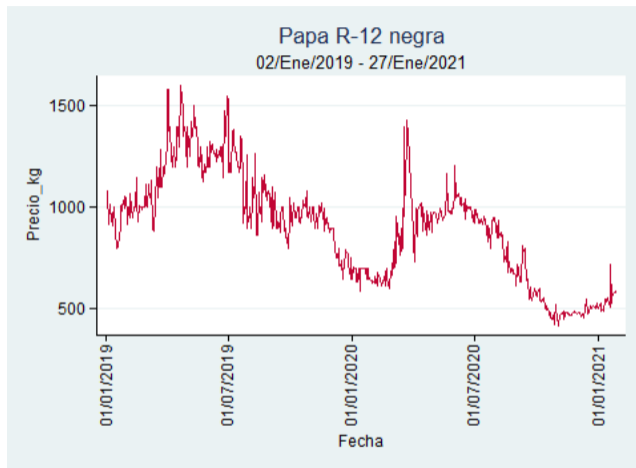

Fuente: SIPSA, 2020.

Cali – Cavasa

Nota: se reporta el precio promedio diario del mercado.

Fuente: SIPSA, 2020.

Tunja – Complejo de Servicios del Sur

Nota: se reporta el precio promedio diario del mercado.

Fuente: SIPSA, 2020.

Papa R-12 Negra

El futuro
es de todos

Gobierno
de Colombia

Bogotá - Corabastos

Nota: se reporta el precio promedio diario del mercado.

Fuente: SIPSA, 2020.

Bucaramanga – Centroavastos

Nota: se reporta el precio promedio diario del mercado.

Fuente: SIPSA, 2020.

Manizales – Centro Galerías

Nota: se reporta el precio promedio diario del mercado.

Fuente: SIPSA, 2020.

Medellín – Centro Mayorista de Antioquia