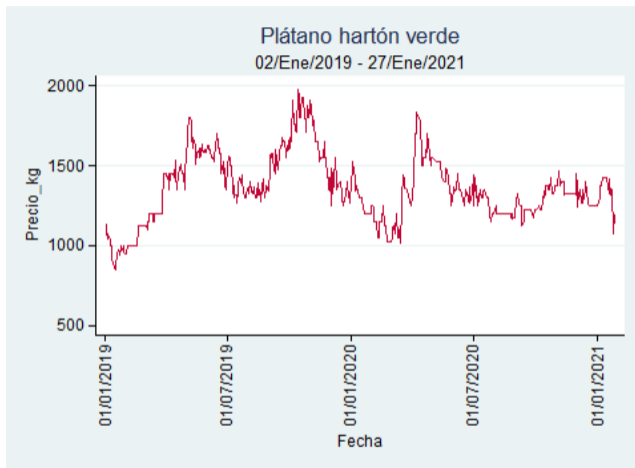

Medellín - Central Mayorista de Antioquia

Nota: se reporta el precio promedio diario del mercado.

Fuente: SIPSA, 2020.