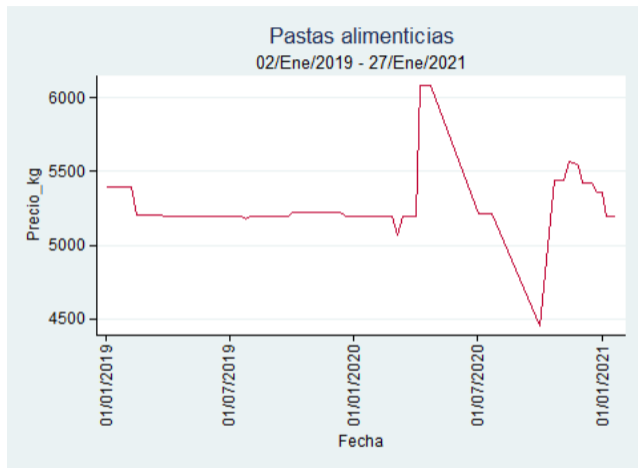

Fuente: SIPSA, 2020.

Ibagué - Plaza La 21

Nota: se reporta el precio promedio diario del mercado.

Fuente: SIPSA, 2020.

Manizales - Centro Galerías

Nota: se reporta el precio promedio diario del mercado.

Fuente: SIPSA, 2020.