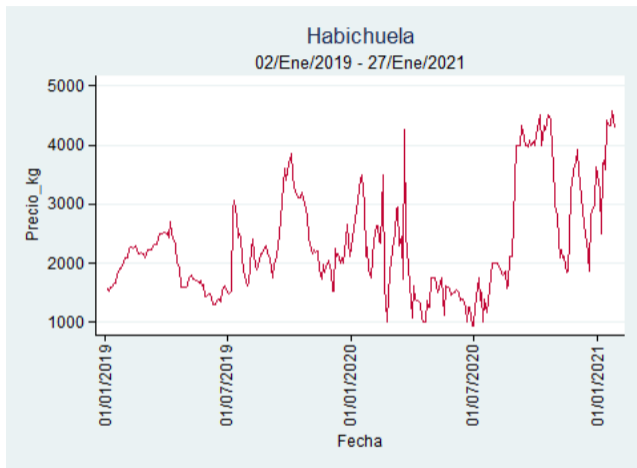

Cartagena - Bazurto

Nota: se reporta el precio promedio diario del mercado.

Fuente: SIPSA, 2020.