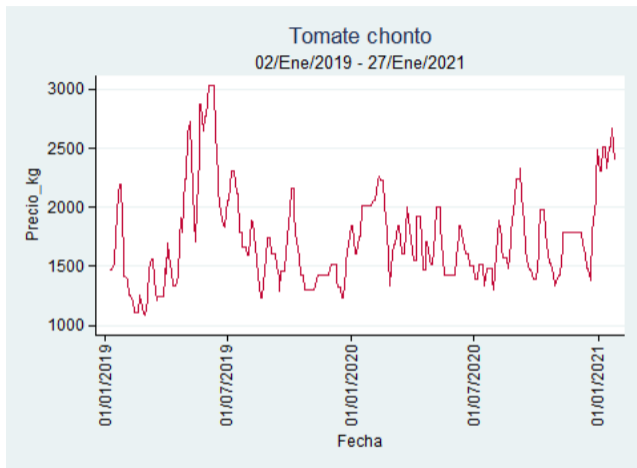

Fuente: SIPSA, 2020.

Tunja - Complejo de Servicios del Sur

Nota: se reporta el precio promedio diario del mercado.

Fuente: SIPSA, 2020.

Tomate Chonto

El futuro
es de todos

Gobierno
de Colombia

Armenia - Mercar