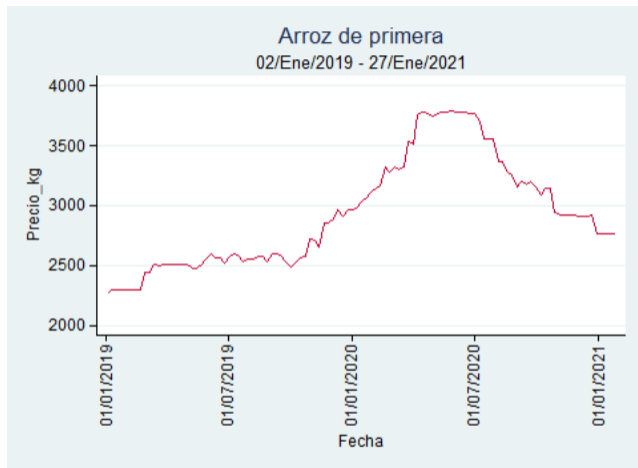

Cartagena - Bazurto

Nota: se reporta el precio promedio diario del mercado.

Fuente: SIPSA, 2020.

Cúcuta - Cenabastos

Nota: se reporta el precio promedio diario del mercado.

Fuente: SIPSA, 2020.

Manizales - Centro Galerías