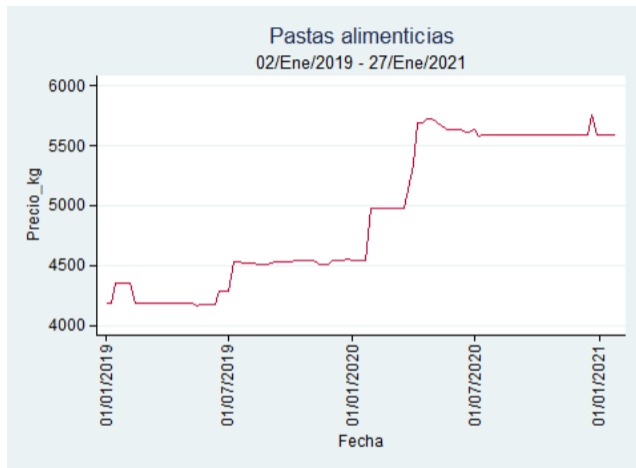

Bucaramanga - Centroabastos

Nota: se reporta el precio promedio diario del mercado.

Fuente: SIPSA, 2020.