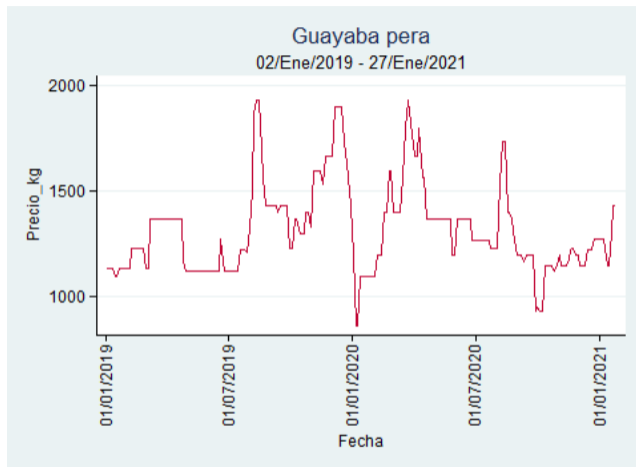

Cali - Cavasa

Nota: se reporta el precio promedio diario del mercado.

Fuente: SIPSA, 2020.

Cali - Santa Helena

Nota: se reporta el precio promedio diario del mercado.

Fuente: SIPSA, 2020.

Cartagena - Bazurto

Nota: se reporta el precio promedio diario del mercado.

Fuente: SIPSA, 2020.

Cúcuta - Cenabastos

Nota: se reporta el precio promedio diario del mercado.

Fuente: SIPSA, 2020.

Ibagué - Plaza La 21

Nota: se reporta el precio promedio diario del mercado.

Fuente: SIPSA, 2020.

Manizales - Centro Galerías

Nota: se reporta el precio promedio diario del mercado.

Fuente: SIPSA, 2020.

Medellín - Central Mayorista de Antioquia

Nota: se reporta el precio promedio diario del mercado.