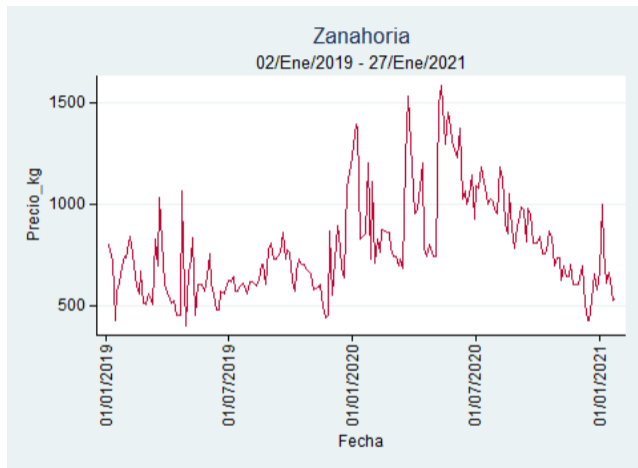

Cali – Cavasa

Nota: se reporta el precio promedio diario del mercado.

Fuente: SIPSA, 2020.