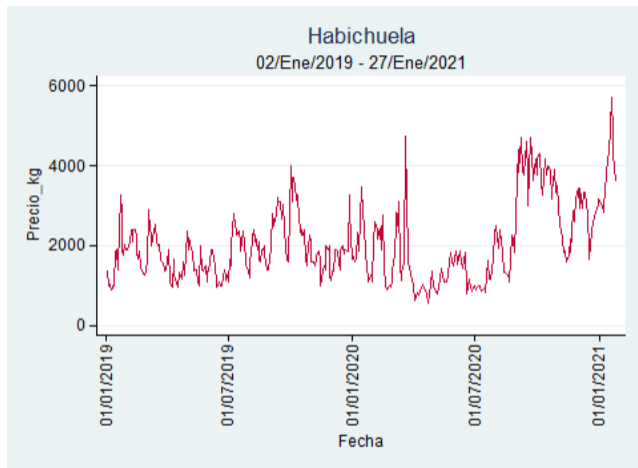

Cúcuta - Cenabastos

Nota: se reporta el precio promedio diario del mercado.

Fuente: SIPSA, 2020.

Ibagué - Plaza La 21

Nota: se reporta el precio promedio diario del mercado.

Fuente: SIPSA, 2020.

Manizales - Centro Galerías