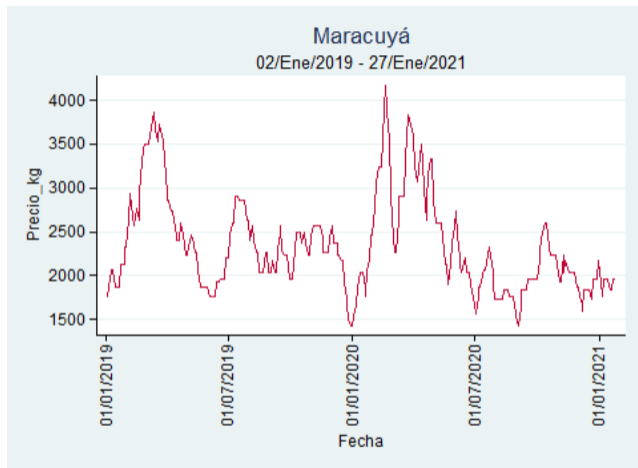

Pereira - La 41

Nota: se reporta el precio promedio diario del mercado.

Fuente: SIPSA, 2020.

Tunja - Complejo de Servicios del Sur

Nota: se reporta el precio promedio diario del mercado.

Fuente: SIPSA, 2020.

Maracuyá

El futuro
es de todos

Gobierno
de Colombia

Armenia - Mercar

Nota: se reporta el precio promedio diario del mercado.

Fuente: SIPSA, 2020.

Bogotá - Corabastos

Nota: se reporta el precio promedio diario del mercado.

Fuente: SIPSA, 2020.

Bucaramanga - Centroabastos

Nota: se reporta el precio promedio diario del mercado.

Fuente: SIPSA, 2020.

Cali - Cavasa

Nota: se reporta el precio promedio diario del mercado.

Fuente: SIPSA, 2020.

Cali - Santa Helena

Nota: se reporta el precio promedio diario del mercado.

Fuente: SIPSA, 2020.

Cúcuta - Cenabastos

Nota: se reporta el precio promedio diario del mercado.

Fuente: SIPSA, 2020.

Ibagué - Plaza La 21