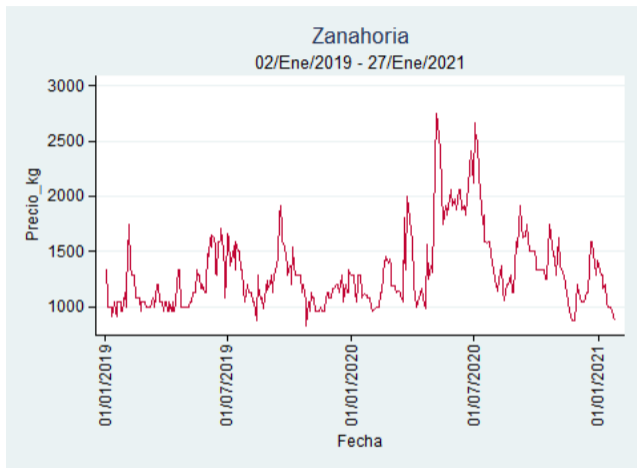

Bucaramanga – Centroabastos

Nota: se reporta el precio promedio diario del mercado.

Fuente: SIPSA, 2020.