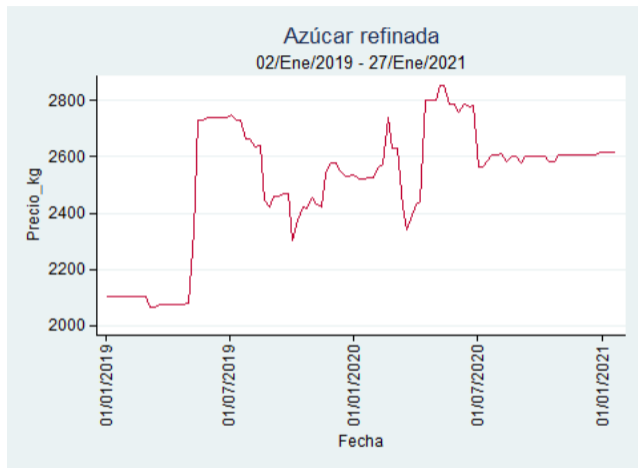

Ibagué - Plaza La 21

Nota: se reporta el precio promedio diario del mercado.

Fuente: SIPSA, 2020.

Medellín - Central Mayorista de Antioquia

Nota: se reporta el precio promedio diario del mercado.

Fuente: SIPSA, 2020.