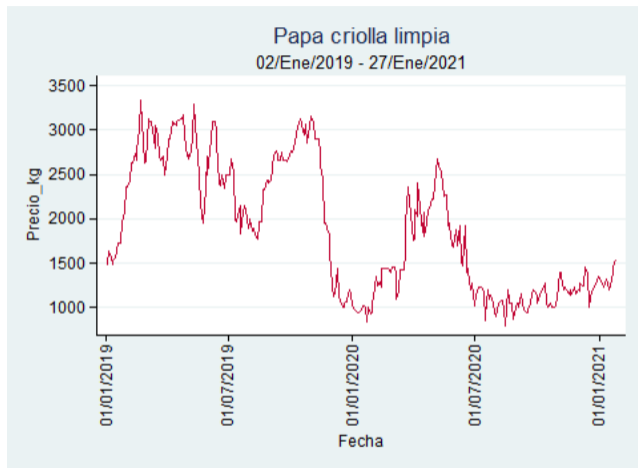

Ibagué – Plaza La 21

Nota: se reporta el precio promedio diario del mercado.

Fuente: SIPSA, 2020.

Manizales – Centro Galerías

Nota: se reporta el precio promedio diario del mercado.

Fuente: SIPSA, 2020.

Medellín – Centro Mayorista de Antioquia

Nota: se reporta el precio promedio diario del mercado.

Fuente: SIPSA, 2020.

Neiva - Surabastos

Nota: se reporta el precio promedio diario del mercado.

Fuente: SIPSA, 2020.

Pereira – La 41

Nota: se reporta el precio promedio diario del mercado.

Fuente: SIPSA, 2020.

Santa Marta

Nota: se reporta el precio promedio diario del mercado.

Fuente: SIPSA, 2020.

Tunja – Complejo de Servicios del Sur

Nota: se reporta el precio promedio diario del mercado.

Fuente: SIPSA, 2020.

Papa Criolla Sucia

El futuro
es de todos

Gobierno
de Colombia

Barranquilla - Barranquillita

Nota: se reporta el precio promedio diario del mercado.

Fuente: SIPSA, 2020.

Bogotá - Corabastos

Nota: se reporta el precio promedio diario del mercado.