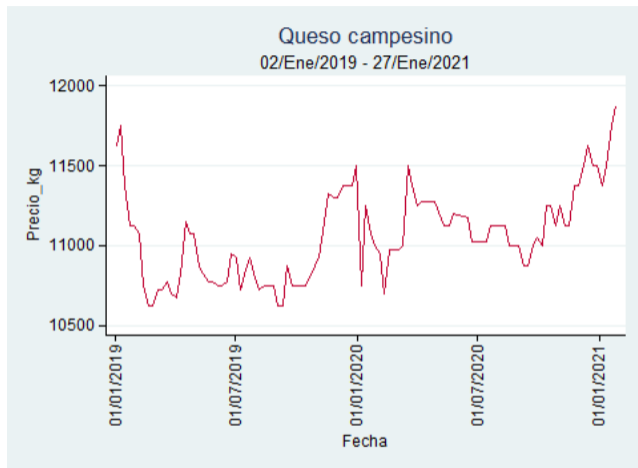

Cali – Santa Helena

Nota: se reporta el precio promedio diario del mercado.

Fuente: SIPSA, 2020.