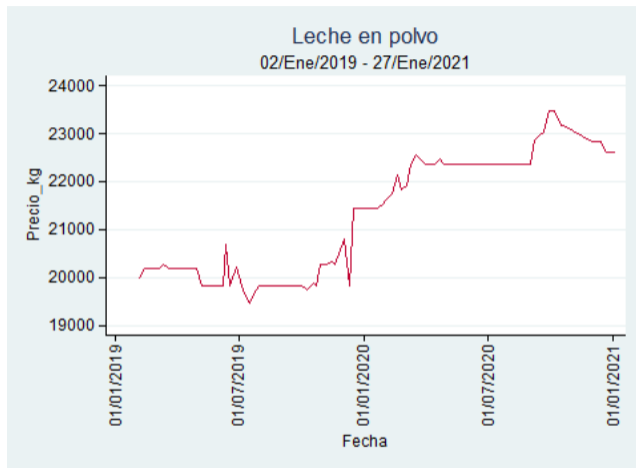

Nota: se reporta el precio promedio diario del mercado.

Fuente: SIPSA, 2020.

Ibagué – Plaza La 21

Nota: se reporta el precio promedio diario del mercado.

Fuente: SIPSA, 2020.

Medellín – Centro Mayorista de Antioquia