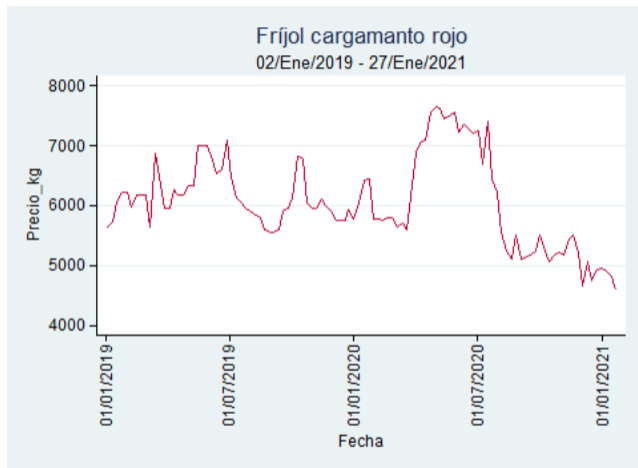

Medellín - Central Mayorista de Antioquia

Nota: se reporta el precio promedio diario del mercado.

Fuente: SIPSA, 2020.