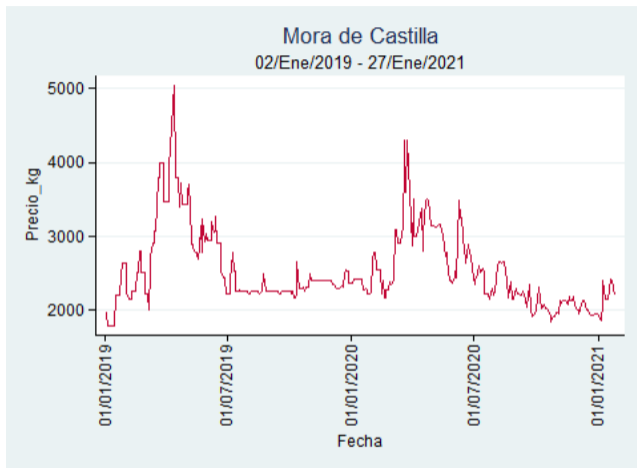

Nota: se reporta el precio promedio diario del mercado.

Fuente: SIPSA, 2020.

Manizales - Centro Galerías

Nota: se reporta el precio promedio diario del mercado.

Fuente: SIPSA, 2020.

Pereira - La 41

Nota: se reporta el precio promedio diario del mercado.

Fuente: SIPSA, 2020.

Tunja - Complejo de Servicios del Sur

Nota: se reporta el precio promedio diario del mercado.

Fuente: SIPSA, 2020.

Mora de Castilla

El futuro
es de todos

Gobierno
de Colombia

Armenia - Mercar

Nota: se reporta el precio promedio diario del mercado.

Fuente: SIPSA, 2020.

Barranquilla - Barranquillita

Nota: se reporta el precio promedio diario del mercado.

Fuente: SIPSA, 2020.

Bogotá - Corabastos

Nota: se reporta el precio promedio diario del mercado.

Fuente: SIPSA, 2020.

Bucaramanga - Centroabastos

Nota: se reporta el precio promedio diario del mercado.

Fuente: SIPSA, 2020.

Cali - Cavasa

Nota: se reporta el precio promedio diario del mercado.

Fuente: SIPSA, 2020.