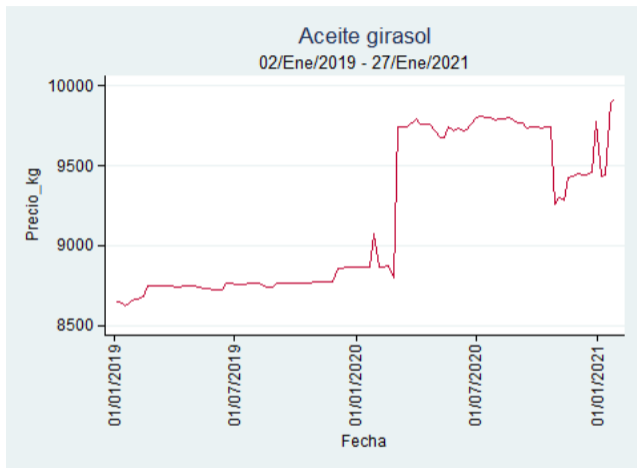

Barranquilla - Barranquillita

Nota: se reporta el precio promedio diario del mercado.

Fuente: SIPSA, 2020.