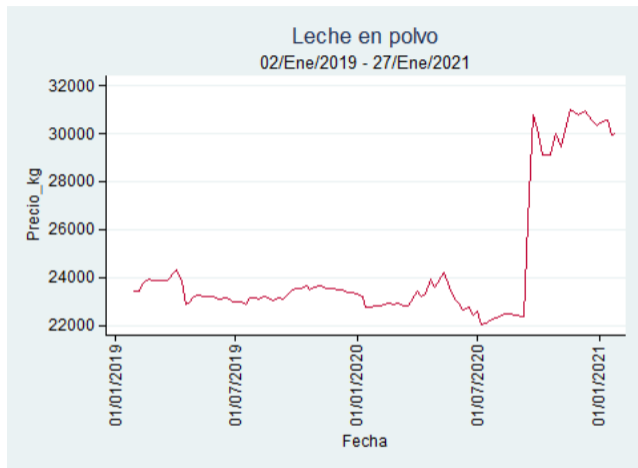

Fuente: SIPSA, 2020.

Barranquilla - Barranquillita

Nota: se reporta el precio promedio diario del mercado.

Fuente: SIPSA, 2020.

Bogotá - Corabastos

Nota: se reporta el precio promedio diario del mercado.

Fuente: SIPSA, 2020.