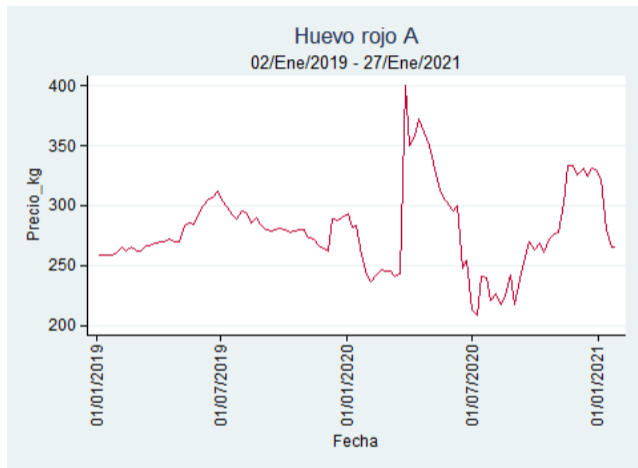

Nota: se reporta el precio promedio diario del mercado.

Fuente: SIPSA, 2020.

Cúcuta - Cenabastos

Nota: se reporta el precio promedio diario del mercado.

Fuente: SIPSA, 2020.

Ibagué - Plaza La 21

Nota: se reporta el precio promedio diario del mercado.