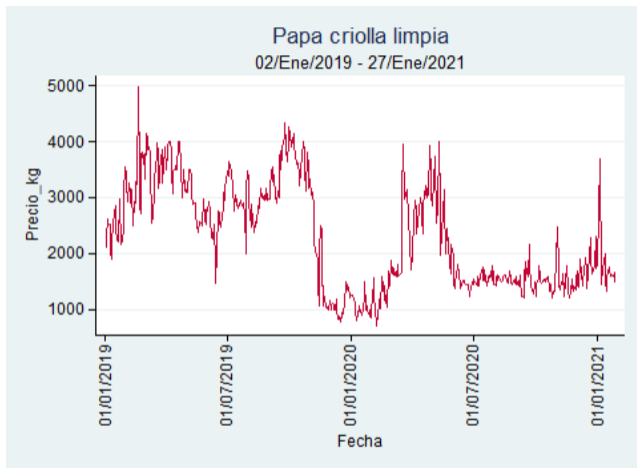

Fuente: SIPSA, 2020.

Cartagena – Bazurto

Nota: se reporta el precio promedio diario del mercado.

Fuente: SIPSA, 2020.

Cúcuta - Cenabastos

Nota: se reporta el precio promedio diario del mercado.

Fuente: SIPSA, 2020.

Ibagué – Plaza La 21

Nota: se reporta el precio promedio diario del mercado.

Fuente: SIPSA, 2020.

Manizales – Centro Galerías

Nota: se reporta el precio promedio diario del mercado.

Fuente: SIPSA, 2020.

Medellín – Centro Mayorista de Antioquia

Nota: se reporta el precio promedio diario del mercado.

Fuente: SIPSA, 2020.

Neiva - Surabastos

Nota: se reporta el precio promedio diario del mercado.

Fuente: SIPSA, 2020.

Pereira – La 41

Nota: se reporta el precio promedio diario del mercado.