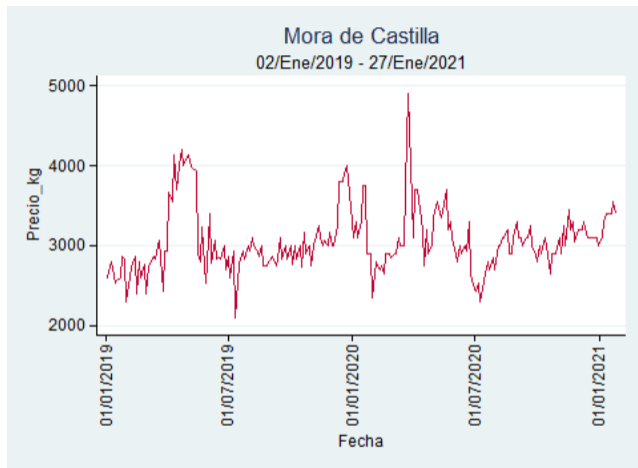

Cali - Santa Helena

Nota: se reporta el precio promedio diario del mercado.

Fuente: SIPSA, 2020.

Cartagena - Bazurto

Nota: se reporta el precio promedio diario del mercado.

Fuente: SIPSA, 2020.

Cúcuta - Cenabastos

Nota: se reporta el precio promedio diario del mercado.

Fuente: SIPSA, 2020.

Ibagué - Plaza La 21

Nota: se reporta el precio promedio diario del mercado.

Fuente: SIPSA, 2020.

Manizales - Centro Galerías

Nota: se reporta el precio promedio diario del mercado.

Fuente: SIPSA, 2020.

Medellín - Central Mayorista de Antioquia

Nota: se reporta el precio promedio diario del mercado.

Fuente: SIPSA, 2020.

Neiva - Surabastos

Nota: se reporta el precio promedio diario del mercado.

Fuente: SIPSA, 2020.

Pereira - La 41

Nota: se reporta el precio promedio diario del mercado.

Fuente: SIPSA, 2020.

Santa Marta

Nota: se reporta el precio promedio diario del mercado.

Fuente: SIPSA, 2020.

Tunja - Complejo de Servicios del Sur