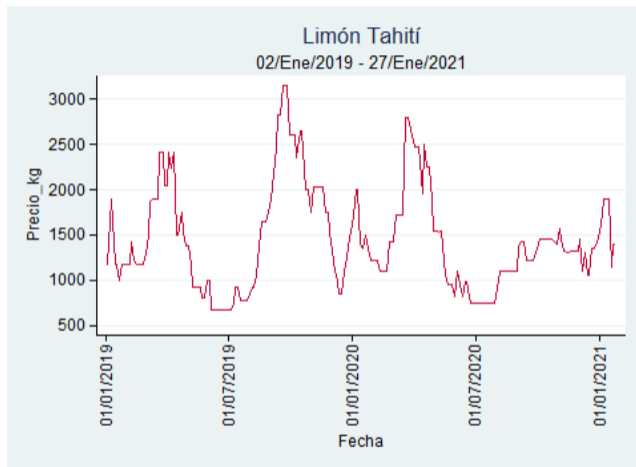

Nota: se reporta el precio promedio diario del mercado.

Fuente: SIPSA, 2020.

Cartagena - Bazurto

Nota: se reporta el precio promedio diario del mercado.

Fuente: SIPSA, 2020.

Cúcuta - Cenabastos

Nota: se reporta el precio promedio diario del mercado.

Fuente: SIPSA, 2020.

Ibagué - Plaza La 21

Nota: se reporta el precio promedio diario del mercado.

Fuente: SIPSA, 2020.

Manizales - Centro Galerías

Nota: se reporta el precio promedio diario del mercado.

Fuente: SIPSA, 2020.

Medellín - Central Mayorista de Antioquia

Nota: se reporta el precio promedio diario del mercado.

Fuente: SIPSA, 2020.

Neiva - Surabastos

Nota: se reporta el precio promedio diario del mercado.

Fuente: SIPSA, 2020.

Pereira - La 41

Nota: se reporta el precio promedio diario del mercado.

Fuente: SIPSA, 2020.

Tunja - Complejo de Servicios del Sur

Nota: se reporta el precio promedio diario del mercado.

Fuente: SIPSA, 2020.