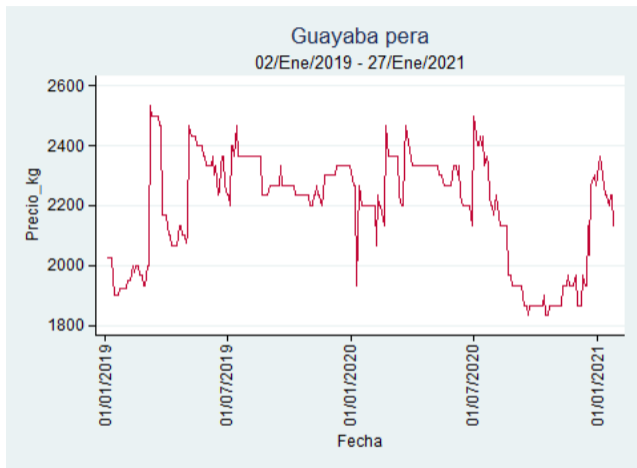

El futuro
es de todos

Gobierno
de Colombia

Armenia - Mercar

Nota: se reporta el precio promedio diario del mercado.

Fuente: SIPSA, 2020.

Barranquilla - Barranquillita

Nota: se reporta el precio promedio diario del mercado.

Fuente: SIPSA, 2020.

Bogotá - Corabastos

Nota: se reporta el precio promedio diario del mercado.

Fuente: SIPSA, 2020.

Bucaramanga - Centroabastos

Nota: se reporta el precio promedio diario del mercado.

Fuente: SIPSA, 2020.