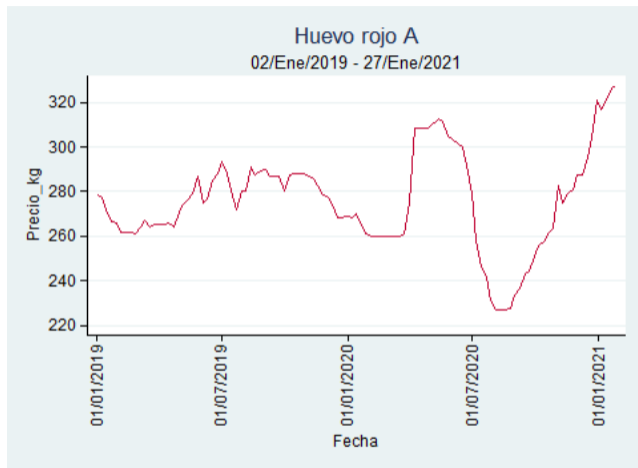

Cali - Santa Helena

Nota: se reporta el precio promedio diario del mercado.

Fuente: SIPSA, 2020.