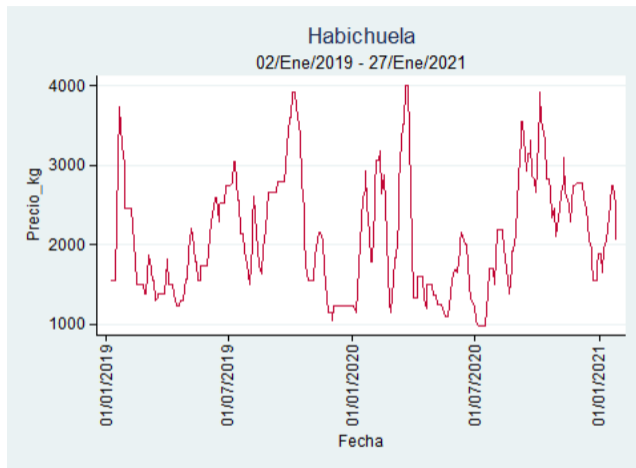

Armenia - Mercar

Nota: se reporta el precio promedio diario del mercado.

Fuente: SIPSA, 2020.