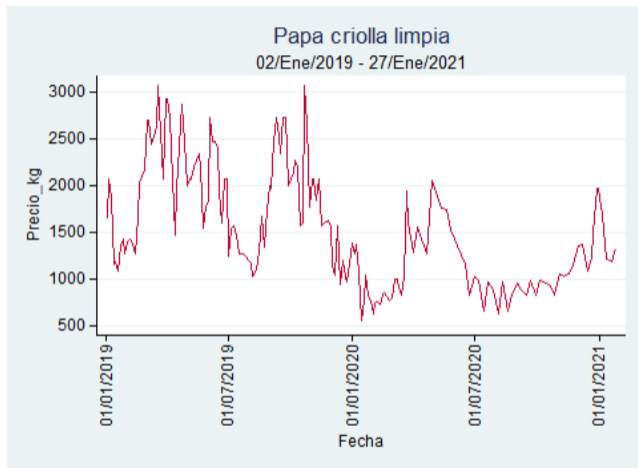

Armenia - Mercar

Nota: se reporta el precio promedio diario del mercado.

Fuente: SIPSA, 2020.

Bogotá - Corabastos

Nota: se reporta el precio promedio diario del mercado.

Fuente: SIPSA, 2020.

Bucaramanga - Centroabastos

Nota: se reporta el precio promedio diario del mercado.

Fuente: SIPSA, 2020.

Cali – Cavasa

Nota: se reporta el precio promedio diario del mercado.

Fuente: SIPSA, 2020.

Cali – Santa Helena

Nota: se reporta el precio promedio diario del mercado.

Fuente: SIPSA, 2020.

Cartagena – Bazurto

Nota: se reporta el precio promedio diario del mercado.

Fuente: SIPSA, 2020.

Cúcuta - Cenabastos

Nota: se reporta el precio promedio diario del mercado.

Fuente: SIPSA, 2020.

Ibagué – Plaza La 21

Nota: se reporta el precio promedio diario del mercado.

Fuente: SIPSA, 2020.

Manizales – Centro Galerías

Nota: se reporta el precio promedio diario del mercado.

Fuente: SIPSA, 2020.

Medellín – Centro Mayorista de Antioquia