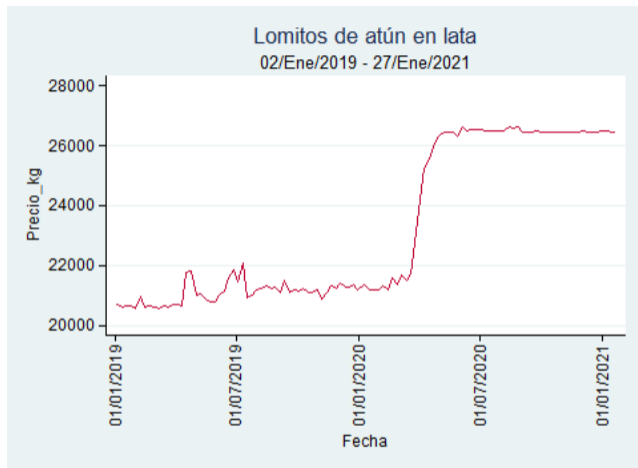

Fuente: SIPSA, 2020.

Medellín – Central Mayorista de Antioquia

Nota: se reporta el precio promedio diario del mercado.

Fuente: SIPSA, 2020.

Neiva – Surabastos

Nota: se reporta el precio promedio diario del mercado.