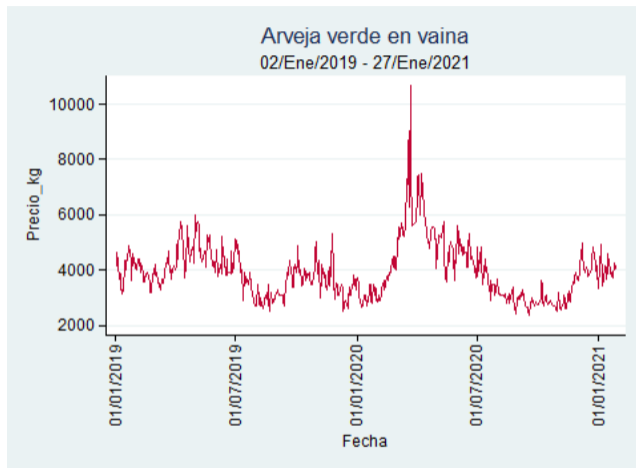

Fuente: SIPSA, 2020.

Barranquilla - Barranquillita

Nota: se reporta el precio promedio diario del mercado.

Fuente: SIPSA, 2020.

Bogotá - Corabastos

Nota: se reporta el precio promedio diario del mercado.

Fuente: SIPSA, 2020.

Bucaramanga - Centroabastos

Nota: se reporta el precio promedio diario del mercado.

Fuente: SIPSA, 2020.

Cúcuta - Cenabastos

Nota: se reporta el precio promedio diario del mercado.

Fuente: SIPSA, 2020.

Ibagué - Plaza La 21