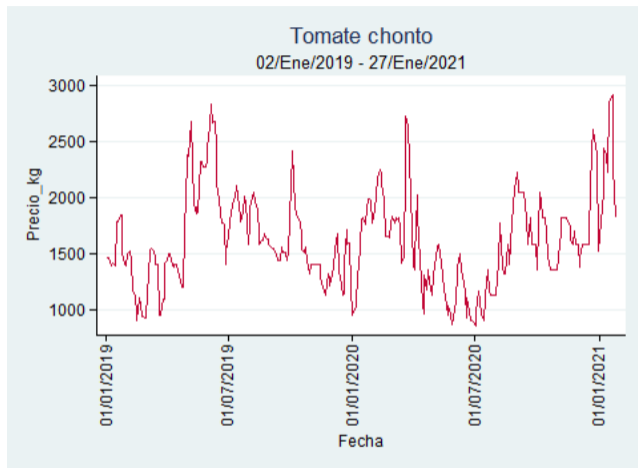

Fuente: SIPSA, 2020.

Pereira – La 41

Nota: se reporta el precio promedio diario del mercado.

Fuente: SIPSA, 2020.

Santa Marta

Nota: se reporta el precio promedio diario del mercado.

Fuente: SIPSA, 2020.

Tunja – Complejo de Servicios del Sur