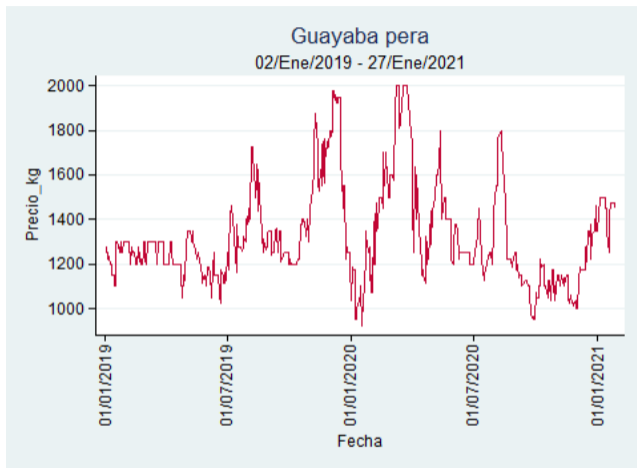

Nota: se reporta el precio promedio diario del mercado.

Fuente: SIPSA, 2020.

Cúcuta - Cenabastos

Nota: se reporta el precio promedio diario del mercado.

Fuente: SIPSA, 2020.

Ibagué - Plaza La 21

Nota: se reporta el precio promedio diario del mercado.

Fuente: SIPSA, 2020.

Manizales - Centro Galerías

Nota: se reporta el precio promedio diario del mercado.

Fuente: SIPSA, 2020.

Medellín - Central Mayorista de Antioquia

Nota: se reporta el precio promedio diario del mercado.

Fuente: SIPSA, 2020.

Neiva - Surabastos

Nota: se reporta el precio promedio diario del mercado.

Fuente: SIPSA, 2020.

Pereira - La 41

Nota: se reporta el precio promedio diario del mercado.

Fuente: SIPSA, 2020.