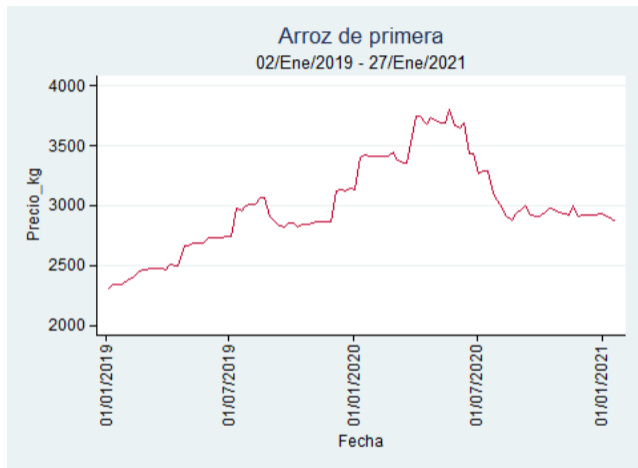

Cartagena - Bazurto

Nota: se reporta el precio promedio diario del mercado.

Fuente: SIPSA, 2020.

Cúcuta - Cenabastos

Nota: se reporta el precio promedio diario del mercado.

Fuente: SIPSA, 2020.

Manizales - Centro Galerías