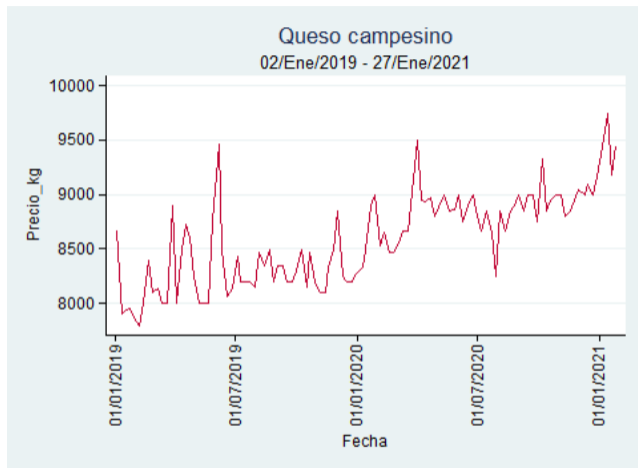

Bogotá - Corabastos

Nota: se reporta el precio promedio diario del mercado.

Fuente: SIPSA, 2020.