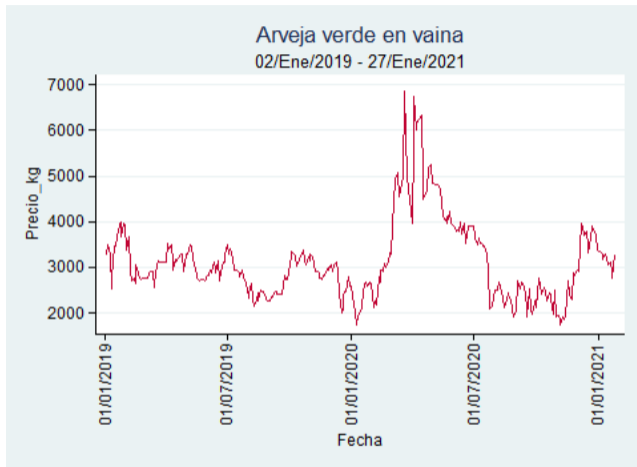

Bucaramanga - Centroabastos

Nota: se reporta el precio promedio diario del mercado.

Fuente: SIPSA, 2020.

Cúcuta - Cenabastos

Nota: se reporta el precio promedio diario del mercado.

Fuente: SIPSA, 2020.

Ibagué - Plaza La 21

Nota: se reporta el precio promedio diario del mercado.

Fuente: SIPSA, 2020.

Manizales - Centro Galerías

Nota: se reporta el precio promedio diario del mercado.

Fuente: SIPSA, 2020.

Medellín - Central Mayorista de Antioquia

Nota: se reporta el precio promedio diario del mercado.

Fuente: SIPSA, 2020.

Neiva - Surabastos

Nota: se reporta el precio promedio diario del mercado.

Fuente: SIPSA, 2020.

Pereira - La 41

Nota: se reporta el precio promedio diario del mercado.

Fuente: SIPSA, 2020.

Tunja - Complejo de Servicios del Sur

Nota: se reporta el precio promedio diario del mercado.

Fuente: SIPSA, 2020.

Cebolla Cabezona Blanca

El futuro
es de todos

Gobierno
de Colombia

Armenia - Mercar