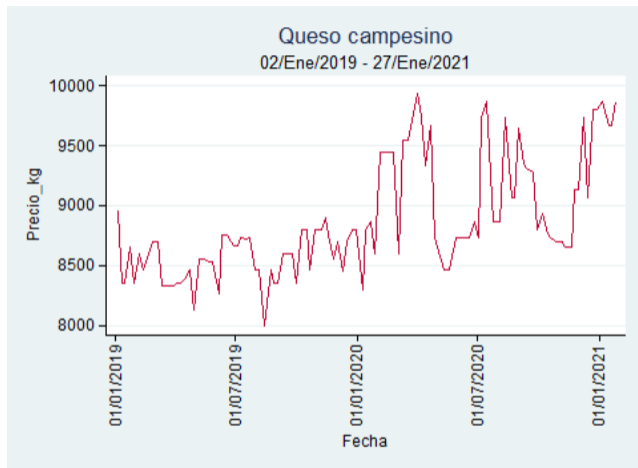

Cúcuta - Cenabastos

Nota: se reporta el precio promedio diario del mercado.

Fuente: SIPSA, 2020.

Ibagué – Plaza La 21

Nota: se reporta el precio promedio diario del mercado.

Fuente: SIPSA, 2020.

Manizales – Centro Galerías