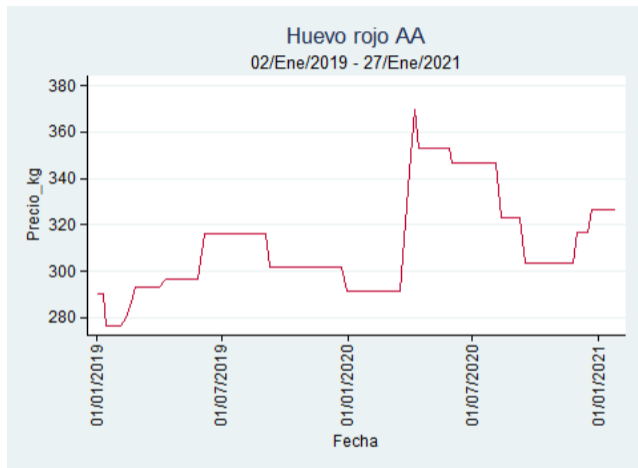

Fuente: SIPSA, 2020.

Huevo Rojo AA

El futuro
es de todos

Gobierno
de Colombia

Armenia - Mercar

Nota: se reporta el precio promedio diario del mercado.

Fuente: SIPSA, 2020.

Bogotá - Corabastos