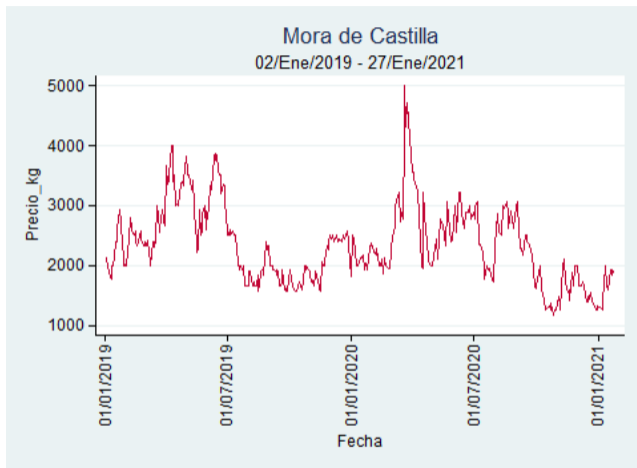

Nota: se reporta el precio promedio diario del mercado.

Fuente: SIPSA, 2020.

Barranquilla - Barranquillita

Nota: se reporta el precio promedio diario del mercado.

Fuente: SIPSA, 2020.

Bogotá - Corabastos

Nota: se reporta el precio promedio diario del mercado.

Fuente: SIPSA, 2020.

Bucaramanga - Centroabastos

Nota: se reporta el precio promedio diario del mercado.

Fuente: SIPSA, 2020.

Cali - Cavasa

Nota: se reporta el precio promedio diario del mercado.

Fuente: SIPSA, 2020.

Cali - Santa Helena

Nota: se reporta el precio promedio diario del mercado.

Fuente: SIPSA, 2020.

Cartagena - Bazurto

Nota: se reporta el precio promedio diario del mercado.

Fuente: SIPSA, 2020.

Cúcuta - Cenabastos

Nota: se reporta el precio promedio diario del mercado.

Fuente: SIPSA, 2020.

Ibagué - Plaza La 21

Nota: se reporta el precio promedio diario del mercado.

Fuente: SIPSA, 2020.

Manizales - Centro Galerías

Nota: se reporta el precio promedio diario del mercado.