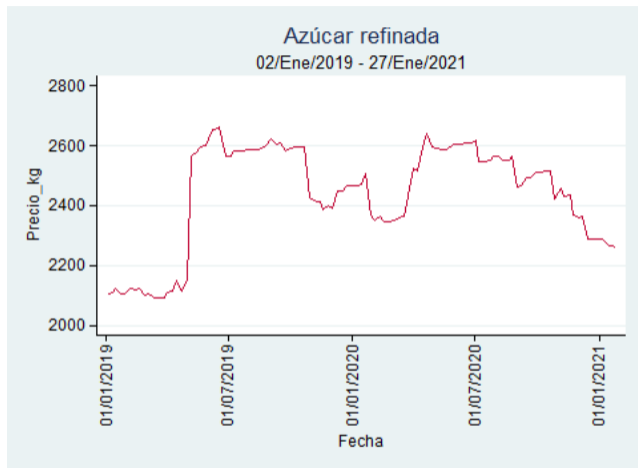

Ibagué - Plaza La 21

Nota: se reporta el precio promedio diario del mercado.

Fuente: SIPSA, 2020.