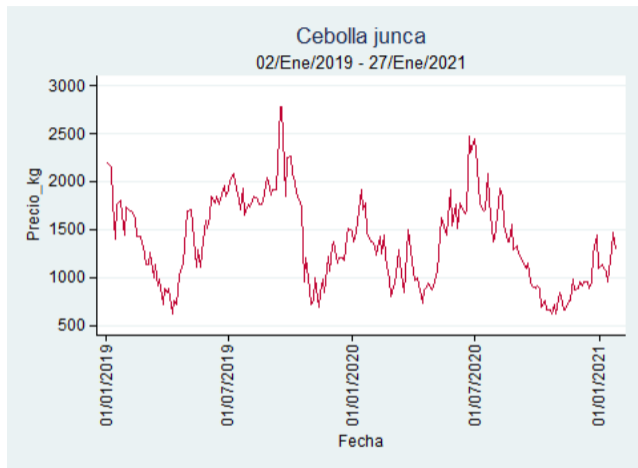

Fuente: SIPSA, 2020.

Cebolla Junca

El futuro
es de todos

Gobierno
de Colombia

Armenia - Mercar

Nota: se reporta el precio promedio diario del mercado.

Fuente: SIPSA, 2020.

Bucaramanga - Centroabastos

Nota: se reporta el precio promedio diario del mercado.

Fuente: SIPSA, 2020.

Manizales - Centro Galerías

Nota: se reporta el precio promedio diario del mercado.

Fuente: SIPSA, 2020.

Medellín - Central Mayorista de Antioquia

Nota: se reporta el precio promedio diario del mercado.

Fuente: SIPSA, 2020.

Pereira - La 41

Nota: se reporta el precio promedio diario del mercado.

Fuente: SIPSA, 2020.

Habichuela

El futuro
es de todos

Gobierno
de Colombia