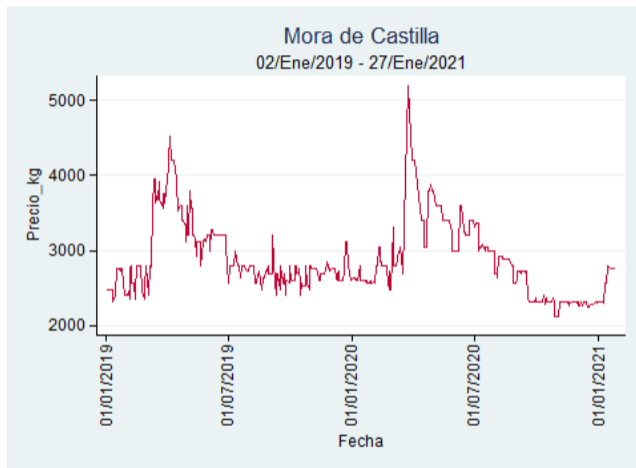

Nota: se reporta el precio promedio diario del mercado.

Fuente: SIPSA, 2020.

Ibagué - Plaza La 21

Nota: se reporta el precio promedio diario del mercado.

Fuente: SIPSA, 2020.

Manizales - Centro Galerías

Nota: se reporta el precio promedio diario del mercado.

Fuente: SIPSA, 2020.

Medellín - Central Mayorista de Antioquia

Nota: se reporta el precio promedio diario del mercado.

Fuente: SIPSA, 2020.

Neiva - Surabastos

Nota: se reporta el precio promedio diario del mercado.

Fuente: SIPSA, 2020.

Pereira - La 41

Nota: se reporta el precio promedio diario del mercado.

Fuente: SIPSA, 2020.

Santa Marta

Nota: se reporta el precio promedio diario del mercado.

Fuente: SIPSA, 2020.

Tunja - Complejo de Servicios del Sur

Nota: se reporta el precio promedio diario del mercado.

Fuente: SIPSA, 2020.

Naranja Valencia

El futuro
es de todos

Gobierno
de Colombia

Barranquilla - Barranquillita

Nota: se reporta el precio promedio diario del mercado.