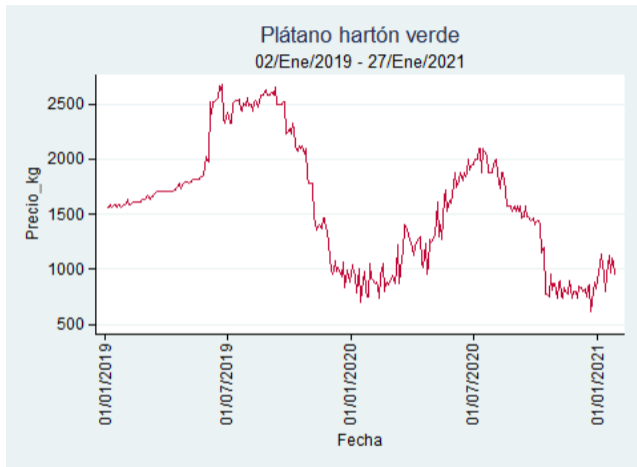

Nota: se reporta el precio promedio diario del mercado.

Fuente: SIPSA, 2020.

Cali - Santa Helena

Nota: se reporta el precio promedio diario del mercado.

Fuente: SIPSA, 2020.

Cartagena - Bazurto

Nota: se reporta el precio promedio diario del mercado.

Fuente: SIPSA, 2020.

Cúcuta - Cenabastos

Nota: se reporta el precio promedio diario del mercado.

Fuente: SIPSA, 2020.

Ibagué - Plaza La 21

Nota: se reporta el precio promedio diario del mercado.

Fuente: SIPSA, 2020.