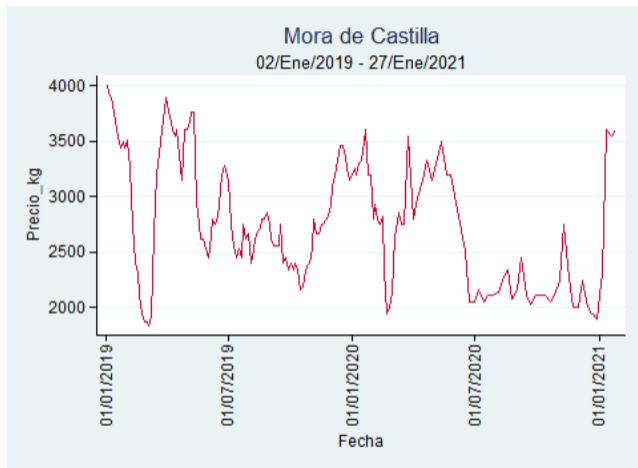

Nota: se reporta el precio promedio diario del mercado.

Fuente: SIPSA, 2020.

Barranquilla - Barranquillita

Nota: se reporta el precio promedio diario del mercado.

Fuente: SIPSA, 2020.

Bogotá - Corabastos

Nota: se reporta el precio promedio diario del mercado.

Fuente: SIPSA, 2020.

Bucaramanga - Centroabastos

Nota: se reporta el precio promedio diario del mercado.

Fuente: SIPSA, 2020.

Cali - Cavasa

Nota: se reporta el precio promedio diario del mercado.

Fuente: SIPSA, 2020.

Cali - Santa Helena

Nota: se reporta el precio promedio diario del mercado.

Fuente: SIPSA, 2020.

Cartagena - Bazurto

Nota: se reporta el precio promedio diario del mercado.

Fuente: SIPSA, 2020.

Cúcuta - Cenabastos

Nota: se reporta el precio promedio diario del mercado.

Fuente: SIPSA, 2020.

Ibagué - Plaza La 21

Nota: se reporta el precio promedio diario del mercado.

Fuente: SIPSA, 2020.

Manizales - Centro Galerías

Nota: se reporta el precio promedio diario del mercado.