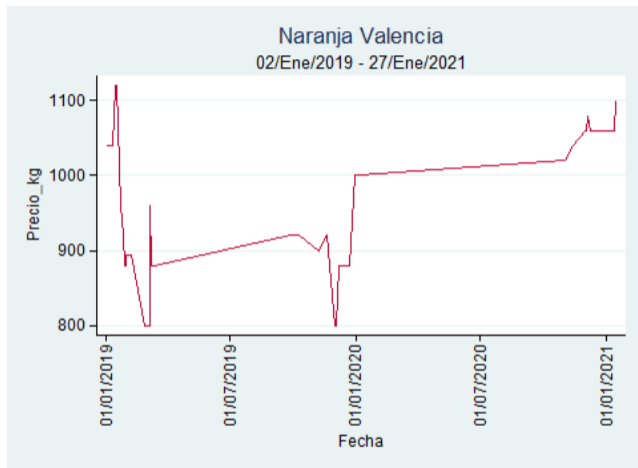

Fuente: SIPSA, 2020.

Bogotá, D.C. - Corabastos

Nota: se reporta el precio promedio diario del mercado.

Fuente: SIPSA, 2020.

Bucaramanga - Centroabastos

Nota: se reporta el precio promedio diario del mercado.

Fuente: SIPSA, 2020.

Cartagena – Bazurto

Nota: se reporta el precio promedio diario del mercado.

Fuente: SIPSA, 2020.

Manizales – Centro Galerías

Nota: se reporta el precio promedio diario del mercado.

Fuente: SIPSA, 2020.

Medellín – Central Mayorista de Antioquia

Nota: se reporta el precio promedio diario del mercado.

Fuente: SIPSA, 2020.

Santa Marta

Nota: se reporta el precio promedio diario del mercado.

Fuente: SIPSA, 2020.