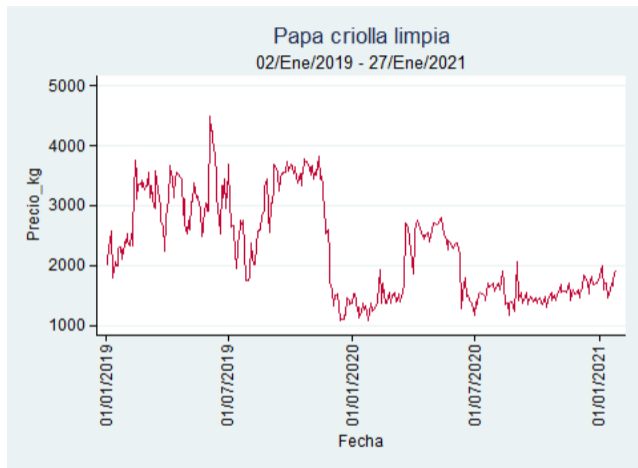

Fuente: SIPSA, 2020.

Cartagena – Bazurto

Nota: se reporta el precio promedio diario del mercado.

Fuente: SIPSA, 2020.

Cúcuta - Cenabastos

Nota: se reporta el precio promedio diario del mercado.

Fuente: SIPSA, 2020.

Ibagué – Plaza La 21

Nota: se reporta el precio promedio diario del mercado.

Fuente: SIPSA, 2020.

Manizales – Centro Galerías

Nota: se reporta el precio promedio diario del mercado.

Fuente: SIPSA, 2020.

Medellín – Centro Mayorista de Antioquia

Nota: se reporta el precio promedio diario del mercado.

Fuente: SIPSA, 2020.

Neiva - Surabastos

Nota: se reporta el precio promedio diario del mercado.

Fuente: SIPSA, 2020.

Pereira – La 41

Nota: se reporta el precio promedio diario del mercado.