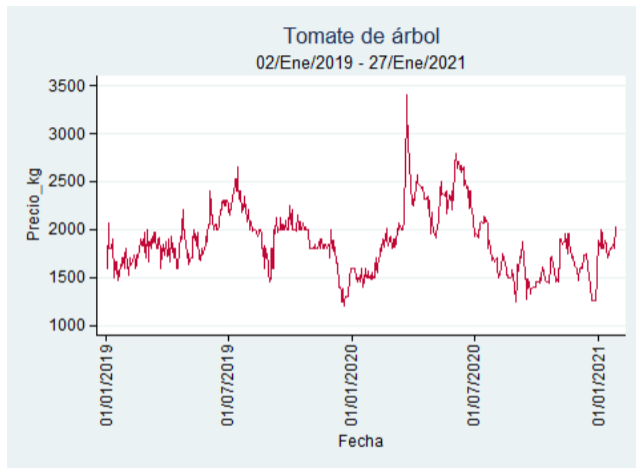

Tunja – Complejo de Servicios del Sur

Nota: se reporta el precio promedio diario del mercado.

Fuente: SIPSA, 2020.

Tomate de Árbol

El futuro
es de todos

Gobierno
de Colombia

Armenia - Mercar

Nota: se reporta el precio promedio diario del mercado.

Fuente: SIPSA, 2020.

Barranquilla - Barranquillita

Nota: se reporta el precio promedio diario del mercado.

Fuente: SIPSA, 2020.

Bogotá - Corabastos

Nota: se reporta el precio promedio diario del mercado.

Fuente: SIPSA, 2020.

Bucaramanga – Centroabastos

Nota: se reporta el precio promedio diario del mercado.

Fuente: SIPSA, 2020.

Cali – Cavasa

Nota: se reporta el precio promedio diario del mercado.

Fuente: SIPSA, 2020.

Cali – Santa Helena

Nota: se reporta el precio promedio diario del mercado.

Fuente: SIPSA, 2020.

Cartagena – Bazurto

Nota: se reporta el precio promedio diario del mercado.

Fuente: SIPSA, 2020.

Cúcuta - Cenabastos

Nota: se reporta el precio promedio diario del mercado.