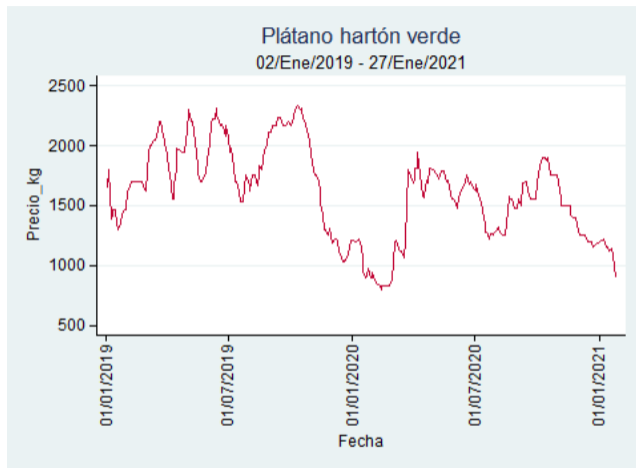

Fuente: SIPSA, 2020.

Cúcuta - Cenabastos

Nota: se reporta el precio promedio diario del mercado.

Fuente: SIPSA, 2020.

Ibagué - Plaza La 21

Nota: se reporta el precio promedio diario del mercado.

Fuente: SIPSA, 2020.

Pereira - La 41

Nota: se reporta el precio promedio diario del mercado.

Fuente: SIPSA, 2020.

Tunja - Complejo de Servicios del Sur

Nota: se reporta el precio promedio diario del mercado.

Fuente: SIPSA, 2020.