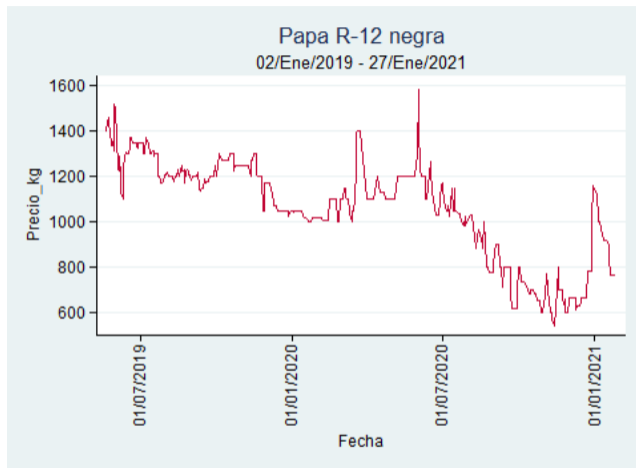

Nota: se reporta el precio promedio diario del mercado.

Fuente: SIPSA, 2020.

Manizales – Centro Galerías

Nota: se reporta el precio promedio diario del mercado.

Fuente: SIPSA, 2020.

Medellín – Centro Mayorista de Antioquia