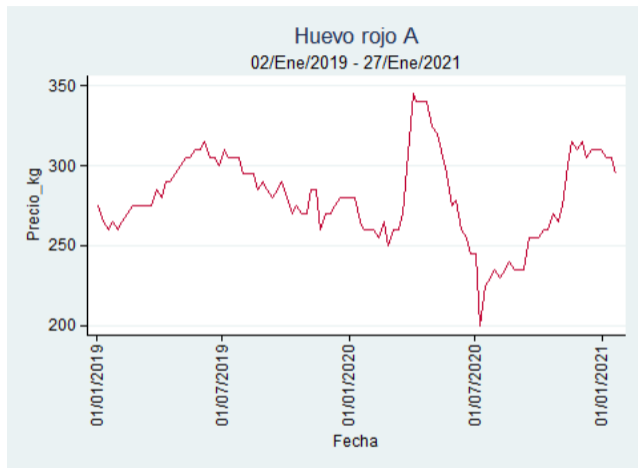

Neiva - Surabastos

Nota: se reporta el precio promedio diario del mercado.

Fuente: SIPSA, 2020.