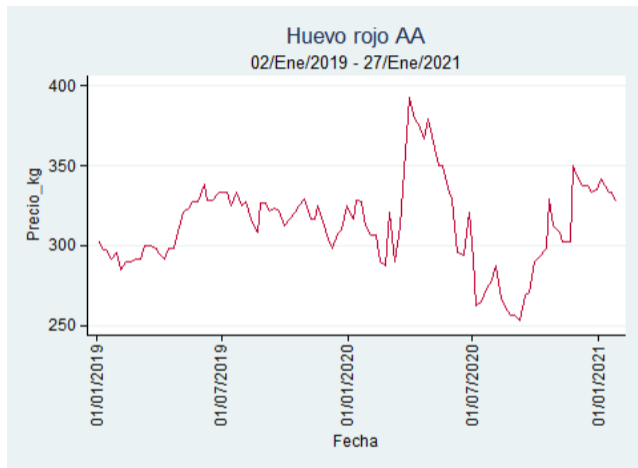

Ibagué – Plaza La 21

Nota: se reporta el precio promedio diario del mercado.

Fuente: SIPSA, 2020.

Medellín – Centro Mayorista de Antioquia

Nota: se reporta el precio promedio diario del mercado.

Fuente: SIPSA, 2020.