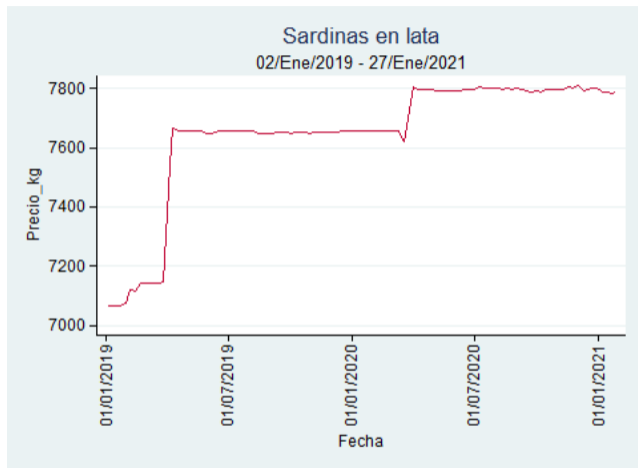

Barranquilla - Barranquillita

Nota: se reporta el precio promedio diario del mercado.

Fuente: SIPSA, 2020.