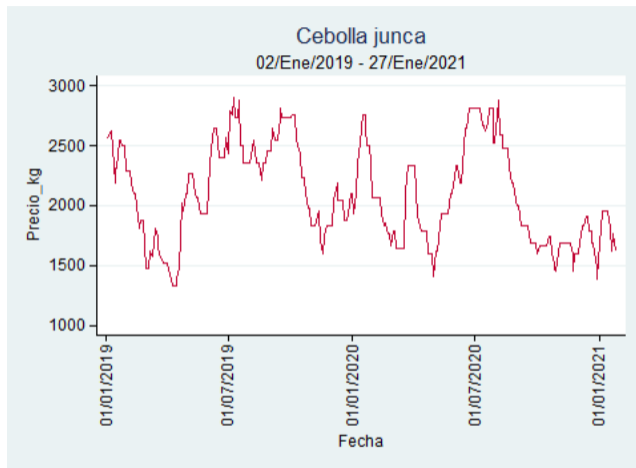

Fuente: SIPSA, 2020.

Cebolla Junca

El futuro
es de todos

Gobierno
de Colombia

Armenia - Mercar

Nota: se reporta el precio promedio diario del mercado.

Fuente: SIPSA, 2020.

Bucaramanga - Centroabastos

Nota: se reporta el precio promedio diario del mercado.

Fuente: SIPSA, 2020.

Manizales - Centro Galerías

Nota: se reporta el precio promedio diario del mercado.

Fuente: SIPSA, 2020.

Medellín - Central Mayorista de Antioquia