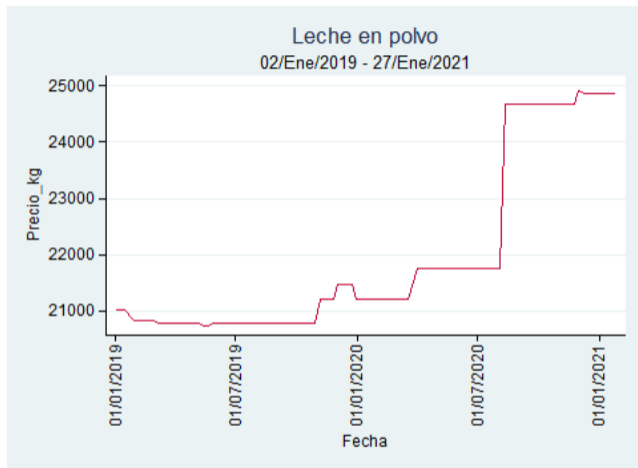

Armenia - Mercar

Nota: se reporta el precio promedio diario del mercado.

Fuente: SIPSA, 2020.