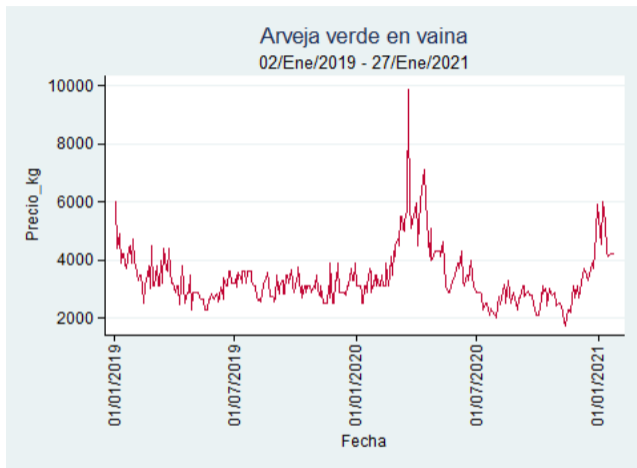

Fuente: SIPSA, 2020.

Barranquilla - Barranquillita

Nota: se reporta el precio promedio diario del mercado.

Fuente: SIPSA, 2020.

Bogotá - Corabastos

Nota: se reporta el precio promedio diario del mercado.

Fuente: SIPSA, 2020.

Bucaramanga - Centroabastos

Nota: se reporta el precio promedio diario del mercado.

Fuente: SIPSA, 2020.

Cúcuta - Cenabastos

Nota: se reporta el precio promedio diario del mercado.

Fuente: SIPSA, 2020.

Ibagué - Plaza La 21