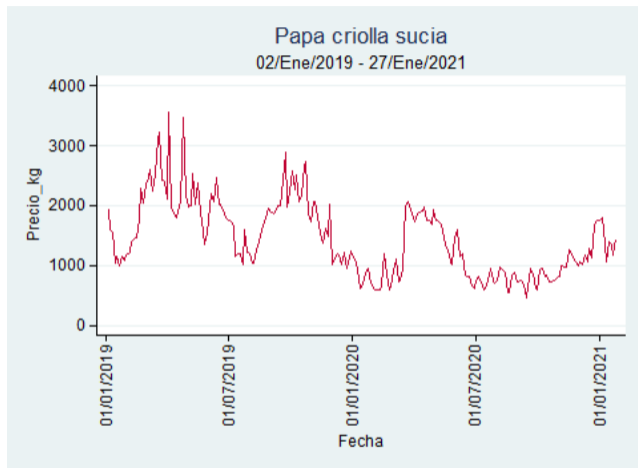

Fuente: SIPSA, 2020.

Santa Marta

Nota: se reporta el precio promedio diario del mercado.

Fuente: SIPSA, 2020.

Tunja – Complejo de Servicios del Sur

Nota: se reporta el precio promedio diario del mercado.

Fuente: SIPSA, 2020.

Papa Criolla Sucia

El futuro
es de todos

Gobierno
de Colombia

Barranquilla - Barranquillita

Nota: se reporta el precio promedio diario del mercado.

Fuente: SIPSA, 2020.

Bogotá - Corabastos

Nota: se reporta el precio promedio diario del mercado.

Fuente: SIPSA, 2020.

Cali – Cavasa

Nota: se reporta el precio promedio diario del mercado.

Fuente: SIPSA, 2020.

Tunja – Complejo de Servicios del Sur

Nota: se reporta el precio promedio diario del mercado.