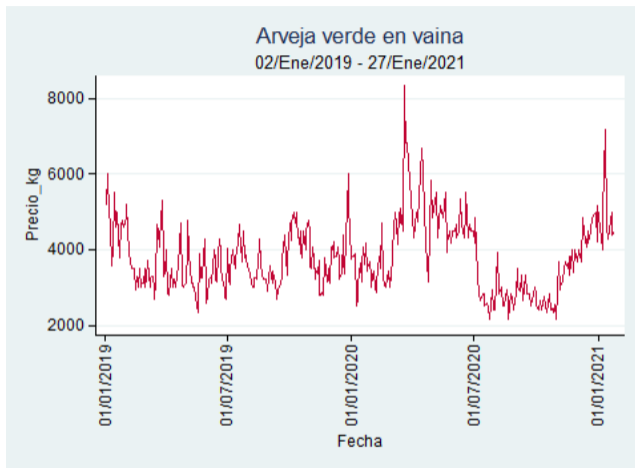

Bucaramanga - Centroabastos

Nota: se reporta el precio promedio diario del mercado.

Fuente: SIPSA, 2020.

Cúcuta - Cenabastos

Nota: se reporta el precio promedio diario del mercado.

Fuente: SIPSA, 2020.

Ibagué - Plaza La 21

Nota: se reporta el precio promedio diario del mercado.

Fuente: SIPSA, 2020.

Manizales - Centro Galerías

Nota: se reporta el precio promedio diario del mercado.

Fuente: SIPSA, 2020.

Medellín - Central Mayorista de Antioquia