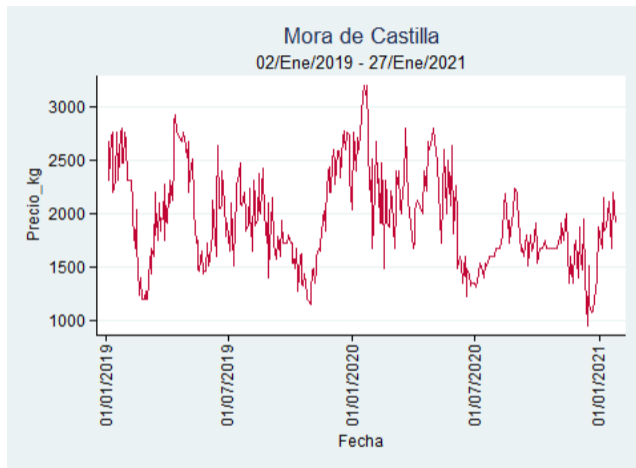

Cali - Santa Helena

Nota: se reporta el precio promedio diario del mercado.

Fuente: SIPSA, 2020.

Cartagena - Bazurto

Nota: se reporta el precio promedio diario del mercado.

Fuente: SIPSA, 2020.

Cúcuta - Cenabastos

Nota: se reporta el precio promedio diario del mercado.

Fuente: SIPSA, 2020.

Ibagué - Plaza La 21

Nota: se reporta el precio promedio diario del mercado.

Fuente: SIPSA, 2020.

Manizales - Centro Galerías

Nota: se reporta el precio promedio diario del mercado.

Fuente: SIPSA, 2020.

Medellín - Central Mayorista de Antioquia

Nota: se reporta el precio promedio diario del mercado.

Fuente: SIPSA, 2020.

Neiva - Surabastos

Nota: se reporta el precio promedio diario del mercado.

Fuente: SIPSA, 2020.

Pereira - La 41

Nota: se reporta el precio promedio diario del mercado.

Fuente: SIPSA, 2020.

Santa Marta

Nota: se reporta el precio promedio diario del mercado.

Fuente: SIPSA, 2020.

Tunja - Complejo de Servicios del Sur