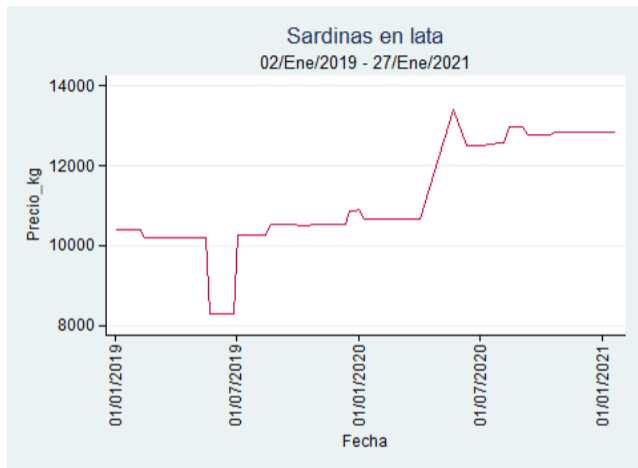

Cúcuta - Cenabastos

Nota: se reporta el precio promedio diario del mercado.

Fuente: SIPSA, 2020.

Manizales – Centro Galerías

Nota: se reporta el precio promedio diario del mercado.

Fuente: SIPSA, 2020.

Medellín – Central Mayorista de Antioquia