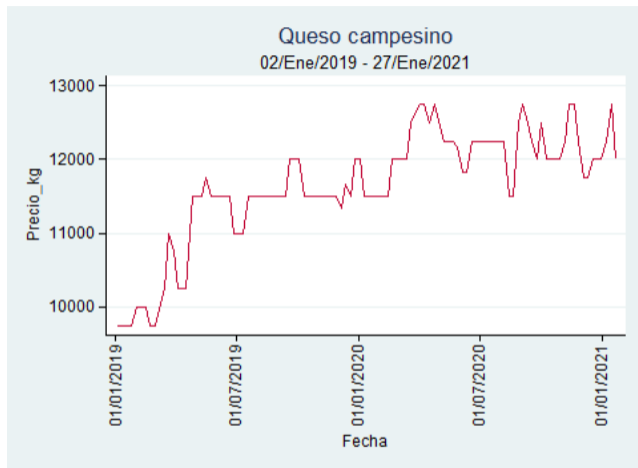

Cúcuta - Cenabastos

Nota: se reporta el precio promedio diario del mercado.

Fuente: SIPSA, 2020.

Ibagué – Plaza La 21

Nota: se reporta el precio promedio diario del mercado.

Fuente: SIPSA, 2020.

Manizales – Centro Galerías