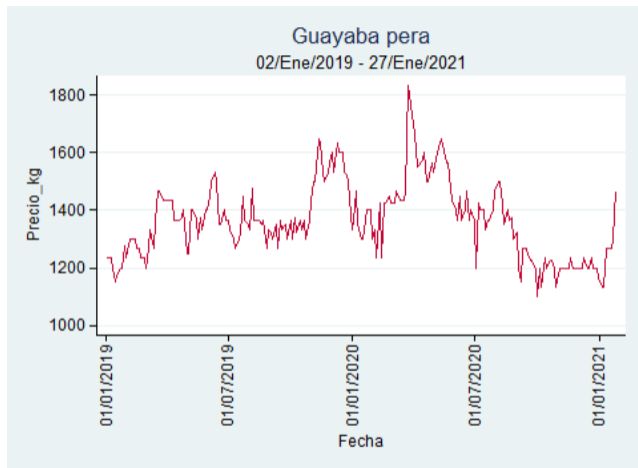

Nota: se reporta el precio promedio diario del mercado.

Fuente: SIPSA, 2020.

Cúcuta - Cenabastos

Nota: se reporta el precio promedio diario del mercado.

Fuente: SIPSA, 2020.

Ibagué - Plaza La 21

Nota: se reporta el precio promedio diario del mercado.

Fuente: SIPSA, 2020.

Manizales - Centro Galerías

Nota: se reporta el precio promedio diario del mercado.

Fuente: SIPSA, 2020.

Medellín - Central Mayorista de Antioquia

Nota: se reporta el precio promedio diario del mercado.

Fuente: SIPSA, 2020.

Neiva - Surabastos

Nota: se reporta el precio promedio diario del mercado.

Fuente: SIPSA, 2020.

Pereira - La 41

Nota: se reporta el precio promedio diario del mercado.

Fuente: SIPSA, 2020.

Tunja - Complejo de Servicios del Sur

Nota: se reporta el precio promedio diario del mercado.

Fuente: SIPSA, 2020.

Limón Tahití

El futuro
es de todos

Gobierno
de Colombia

Armenia - Mercar

Nota: se reporta el precio promedio diario del mercado.