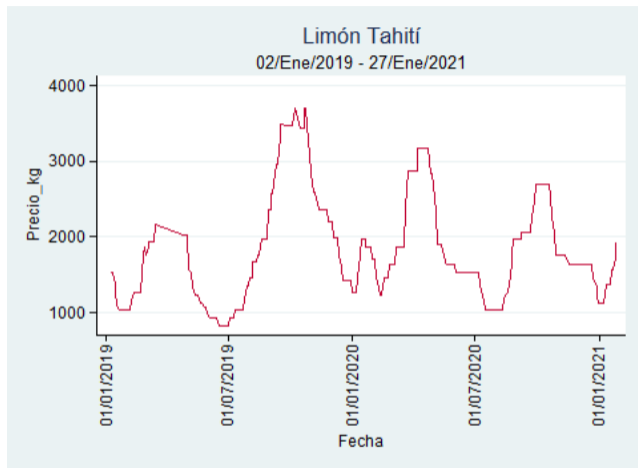

Fuente: SIPSA, 2020.

Neiva - Surabastos

Nota: se reporta el precio promedio diario del mercado.

Fuente: SIPSA, 2020.

Pereira - La 41

Nota: se reporta el precio promedio diario del mercado.

Fuente: SIPSA, 2020.

Tunja - Complejo de Servicios del Sur

Nota: se reporta el precio promedio diario del mercado.

Fuente: SIPSA, 2020.

Limón Tahití

El futuro
es de todos

Gobierno
de Colombia

Armenia - Mercar

Nota: se reporta el precio promedio diario del mercado.

Fuente: SIPSA, 2020.

Barranquilla - Barranquillita

Nota: se reporta el precio promedio diario del mercado.

Fuente: SIPSA, 2020.

Bogotá - Corabastos

Nota: se reporta el precio promedio diario del mercado.

Fuente: SIPSA, 2020.