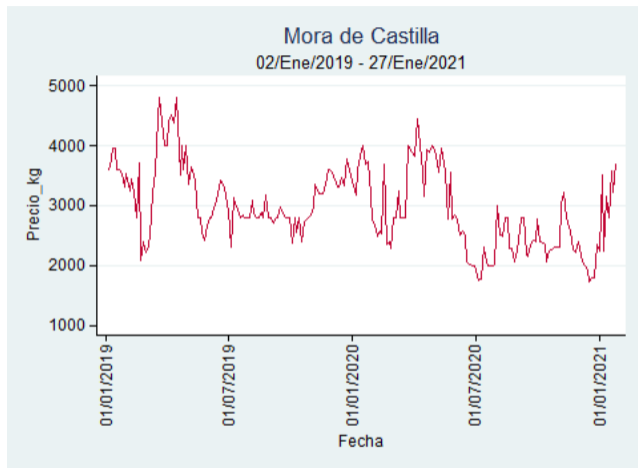

Nota: se reporta el precio promedio diario del mercado.

Fuente: SIPSA, 2020.

Barranquilla - Barranquillita

Nota: se reporta el precio promedio diario del mercado.

Fuente: SIPSA, 2020.

Bogotá - Corabastos

Nota: se reporta el precio promedio diario del mercado.

Fuente: SIPSA, 2020.

Bucaramanga - Centroabastos

Nota: se reporta el precio promedio diario del mercado.

Fuente: SIPSA, 2020.

Cali - Cavasa

Nota: se reporta el precio promedio diario del mercado.

Fuente: SIPSA, 2020.

Cali - Santa Helena

Nota: se reporta el precio promedio diario del mercado.

Fuente: SIPSA, 2020.

Cartagena - Bazurto

Nota: se reporta el precio promedio diario del mercado.

Fuente: SIPSA, 2020.

Cúcuta - Cenabastos

Nota: se reporta el precio promedio diario del mercado.

Fuente: SIPSA, 2020.

Ibagué - Plaza La 21

Nota: se reporta el precio promedio diario del mercado.

Fuente: SIPSA, 2020.

Manizales - Centro Galerías

Nota: se reporta el precio promedio diario del mercado.