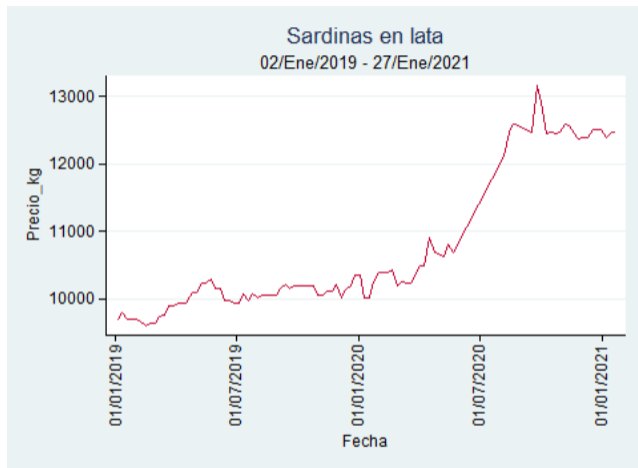

Cúcuta - Cenabastos

Nota: se reporta el precio promedio diario del mercado.

Fuente: SIPSA, 2020.

Manizales – Centro Galerías

Nota: se reporta el precio promedio diario del mercado.

Fuente: SIPSA, 2020.

Medellín – Central Mayorista de Antioquia