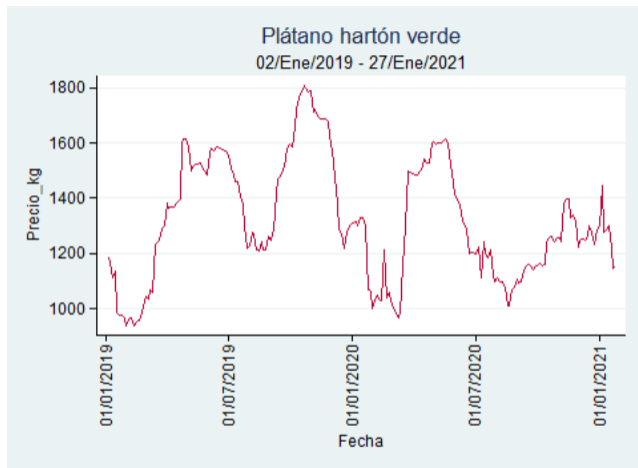

Bogotá - Corabastos

Nota: se reporta el precio promedio diario del mercado.

Fuente: SIPSA, 2020.

Bucaramanga - Centroabastos

Nota: se reporta el precio promedio diario del mercado.

Fuente: SIPSA, 2020.

Cali - Cavasa

Fuente: SIPSA, 2020.

Cúcuta - Cenabastos

Nota: se reporta el precio promedio diario del mercado.

Fuente: SIPSA, 2020.

Ibagué - Plaza La 21

Nota: se reporta el precio promedio diario del mercado.

Fuente: SIPSA, 2020.