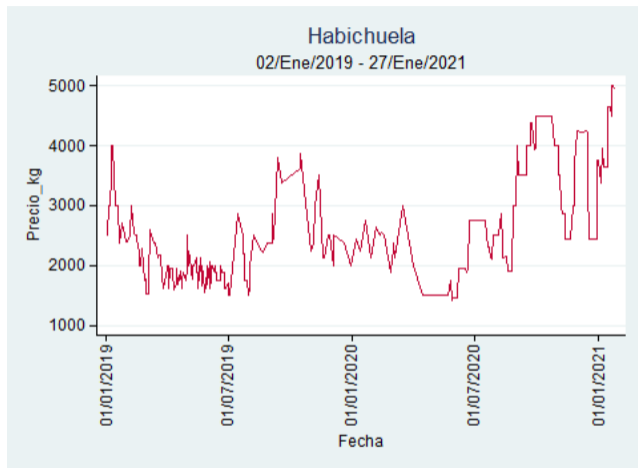

Santa Marta

Nota: se reporta el precio promedio diario del mercado.

Fuente: SIPSA, 2020.