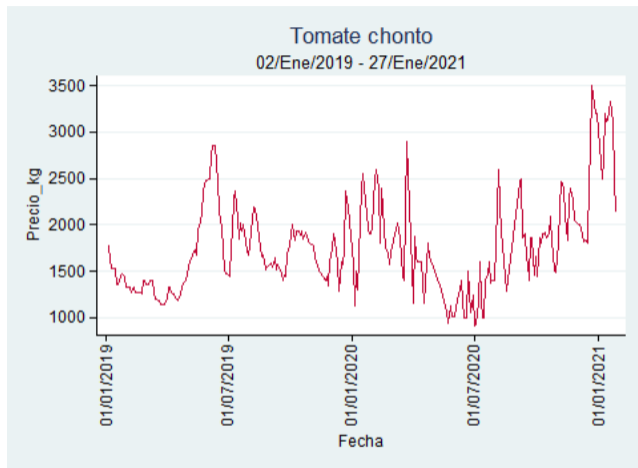

Cartagena – Bazurto

Nota: se reporta el precio promedio diario del mercado.

Fuente: SIPSA, 2020.

Cúcuta - Cenabastos

Nota: se reporta el precio promedio diario del mercado.

Fuente: SIPSA, 2020.

Ibagué – Plaza La 21