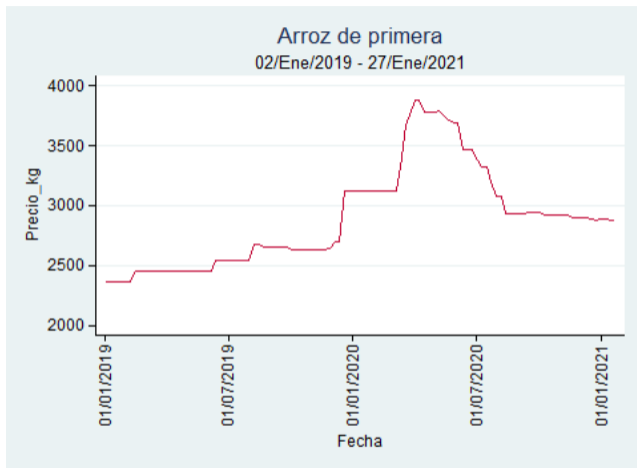

Cartagena - Bazurto

Nota: se reporta el precio promedio diario del mercado.

Fuente: SIPSA, 2020.

Cúcuta - Cenabastos

Nota: se reporta el precio promedio diario del mercado.

Fuente: SIPSA, 2020.

Manizales - Centro Galerías