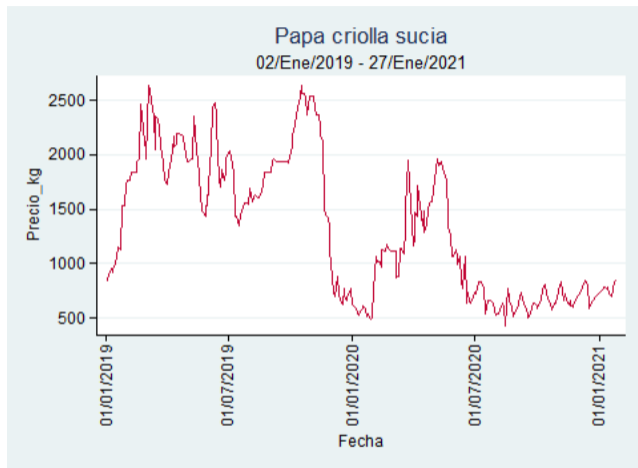

Papa Criolla Sucia

El futuro
es de todos

Gobierno
de Colombia

Barranquilla - Barranquillita

Nota: se reporta el precio promedio diario del mercado.

Fuente: SIPSA, 2020.

Bogotá - Corabastos

Nota: se reporta el precio promedio diario del mercado.

Fuente: SIPSA, 2020.

Cali – Cavasa

Nota: se reporta el precio promedio diario del mercado.

Fuente: SIPSA, 2020.

Tunja – Complejo de Servicios del Sur

Nota: se reporta el precio promedio diario del mercado.

Fuente: SIPSA, 2020.

Papa R-12 Negra

El futuro
es de todos

Gobierno
de Colombia

Bogotá - Corabastos

Nota: se reporta el precio promedio diario del mercado.

Fuente: SIPSA, 2020.

Bucaramanga – Centroavastos

Nota: se reporta el precio promedio diario del mercado.

Fuente: SIPSA, 2020.

Manizales – Centro Galerías

Nota: se reporta el precio promedio diario del mercado.

Fuente: SIPSA, 2020.

Medellín – Centro Mayorista de Antioquia