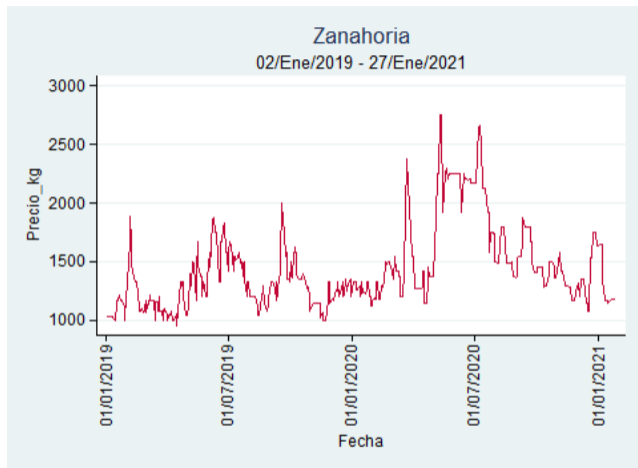

Santa Marta

Nota: se reporta el precio promedio diario del mercado.

Fuente: SIPSA, 2020.