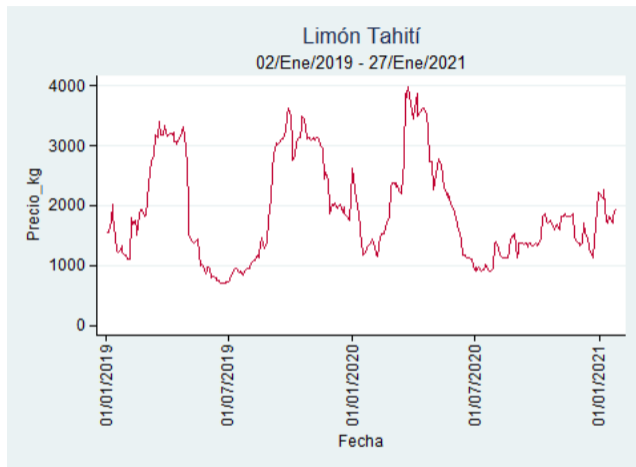

Fuente: SIPSA, 2020.

Ibagué - Plaza La 21

Nota: se reporta el precio promedio diario del mercado.

Fuente: SIPSA, 2020.

Manizales - Centro Galerías

Nota: se reporta el precio promedio diario del mercado.

Fuente: SIPSA, 2020.

Pereira - La 41

Nota: se reporta el precio promedio diario del mercado.

Fuente: SIPSA, 2020.

Tunja - Complejo de Servicios del Sur

Nota: se reporta el precio promedio diario del mercado.

Fuente: SIPSA, 2020.