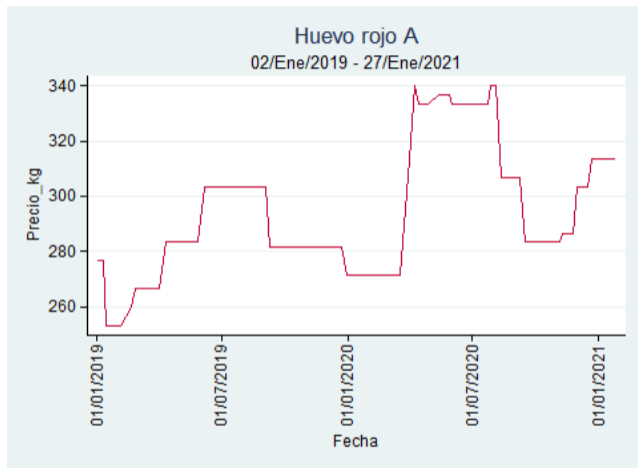

Armenia - Mercar

Nota: se reporta el precio promedio diario del mercado.

Fuente: SIPSA, 2020.