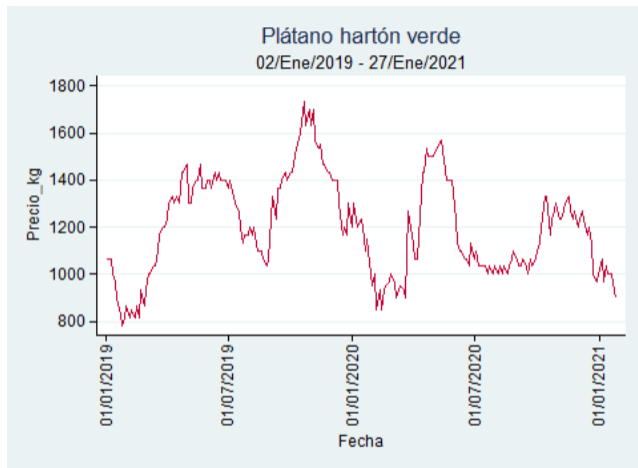

Fuente: SIPSA, 2020.

Cúcuta - Cenabastos

Nota: se reporta el precio promedio diario del mercado.

Fuente: SIPSA, 2020.

Ibagué - Plaza La 21

Nota: se reporta el precio promedio diario del mercado.

Fuente: SIPSA, 2020.

Pereira - La 41

Nota: se reporta el precio promedio diario del mercado.

Fuente: SIPSA, 2020.

Tunja - Complejo de Servicios del Sur

Nota: se reporta el precio promedio diario del mercado.

Fuente: SIPSA, 2020.