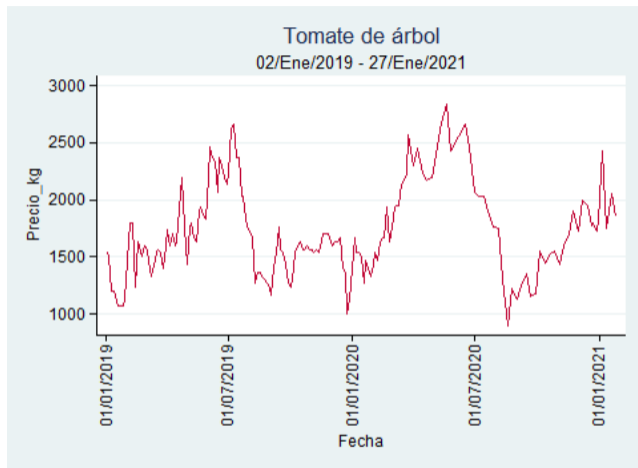

Fuente: SIPSA, 2020.

Barranquilla - Barranquillita

Nota: se reporta el precio promedio diario del mercado.

Fuente: SIPSA, 2020.

Bogotá - Corabastos

Nota: se reporta el precio promedio diario del mercado.

Fuente: SIPSA, 2020.

Bucaramanga – Centroabastos

Nota: se reporta el precio promedio diario del mercado.

Fuente: SIPSA, 2020.

Cali – Cavasa

Nota: se reporta el precio promedio diario del mercado.

Fuente: SIPSA, 2020.

Cali – Santa Helena

Nota: se reporta el precio promedio diario del mercado.

Fuente: SIPSA, 2020.

Cartagena – Bazurto

Nota: se reporta el precio promedio diario del mercado.

Fuente: SIPSA, 2020.

Cúcuta - Cenabastos

Nota: se reporta el precio promedio diario del mercado.

Fuente: SIPSA, 2020.

Ibagué – Plaza La 21

Nota: se reporta el precio promedio diario del mercado.

Fuente: SIPSA, 2020.

Manizales – Centro Galerías

Nota: se reporta el precio promedio diario del mercado.

Fuente: SIPSA, 2020.