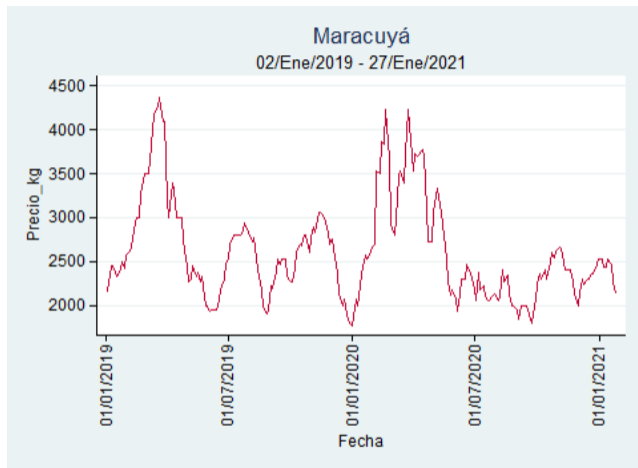

Cali - Santa Helena

Nota: se reporta el precio promedio diario del mercado.

Fuente: SIPSA, 2020.

Cúcuta - Cenabastos

Nota: se reporta el precio promedio diario del mercado.

Fuente: SIPSA, 2020.

Ibagué - Plaza La 21

Nota: se reporta el precio promedio diario del mercado.

Fuente: SIPSA, 2020.

Manizales - Centro Galerías

Nota: se reporta el precio promedio diario del mercado.

Fuente: SIPSA, 2020.

Pereira - La 41

Nota: se reporta el precio promedio diario del mercado.

Fuente: SIPSA, 2020.

Tunja - Complejo de Servicios del Sur

Nota: se reporta el precio promedio diario del mercado.

Fuente: SIPSA, 2020.

Mora de Castilla

El futuro
es de todos

Gobierno
de Colombia

Armenia - Mercar

Nota: se reporta el precio promedio diario del mercado.

Fuente: SIPSA, 2020.

Barranquilla - Barranquillita

Nota: se reporta el precio promedio diario del mercado.

Fuente: SIPSA, 2020.

Bogotá - Corabastos

Nota: se reporta el precio promedio diario del mercado.