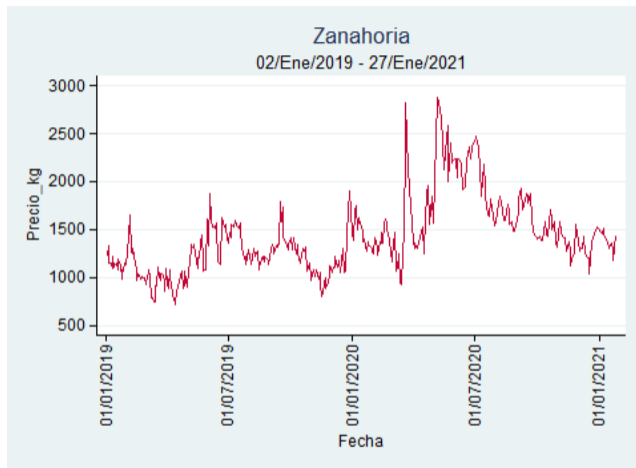

Neiva – Surabastos

Nota: se reporta el precio promedio diario del mercado.

Fuente: SIPSA, 2020.