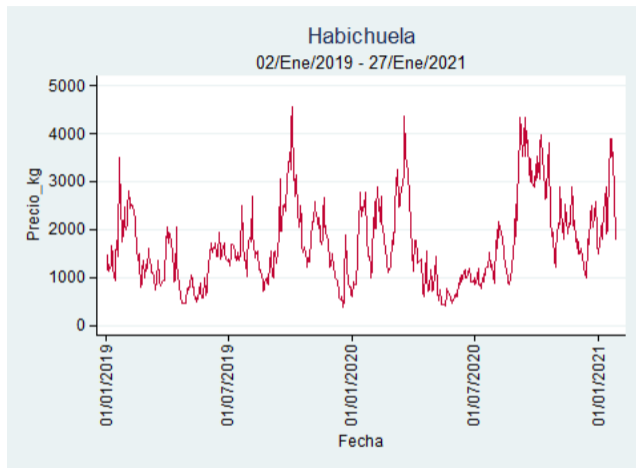

Medellín - Central Mayorista de Antioquia

Nota: se reporta el precio promedio diario del mercado.

Fuente: SIPSA, 2020.