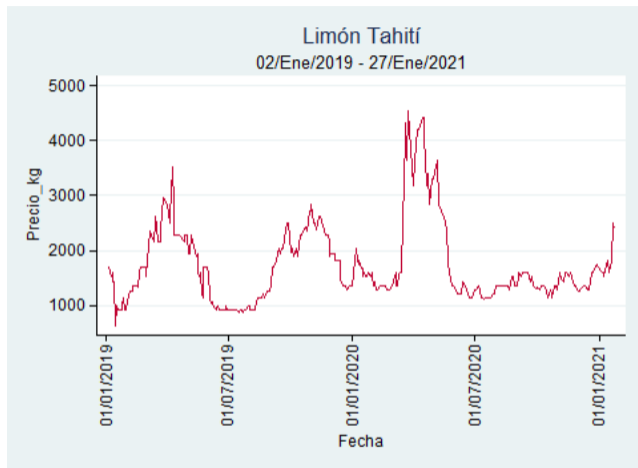

Fuente: SIPSA, 2020.

Barranquilla - Barranquillita

Nota: se reporta el precio promedio diario del mercado.

Fuente: SIPSA, 2020.

Bogotá - Corabastos

Nota: se reporta el precio promedio diario del mercado.

Fuente: SIPSA, 2020.

Bucaramanga - Centroabastos

Nota: se reporta el precio promedio diario del mercado.

Fuente: SIPSA, 2020.

Cali - Cavasa

Nota: se reporta el precio promedio diario del mercado.

Fuente: SIPSA, 2020.

Cali - Santa Helena

Nota: se reporta el precio promedio diario del mercado.

Fuente: SIPSA, 2020.

Cartagena - Bazurto

Nota: se reporta el precio promedio diario del mercado.

Fuente: SIPSA, 2020.

Cúcuta - Cenabastos

Nota: se reporta el precio promedio diario del mercado.

Fuente: SIPSA, 2020.

Ibagué - Plaza La 21

Nota: se reporta el precio promedio diario del mercado.

Fuente: SIPSA, 2020.

Manizales - Centro Galerías

Nota: se reporta el precio promedio diario del mercado.

Fuente: SIPSA, 2020.