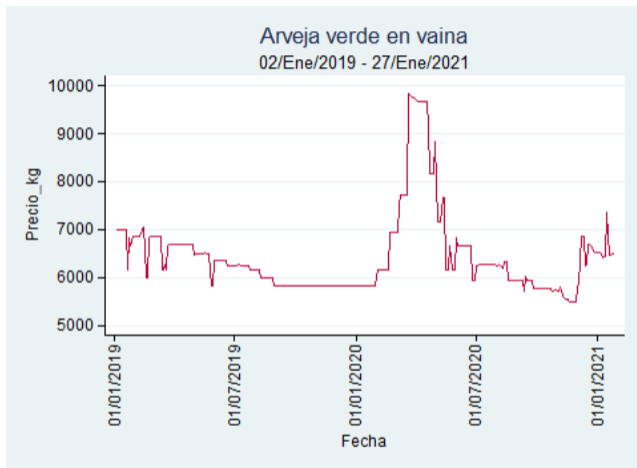

Barranquilla - Barranquillita

Nota: se reporta el precio promedio diario del mercado.

Fuente: SIPSA, 2020.