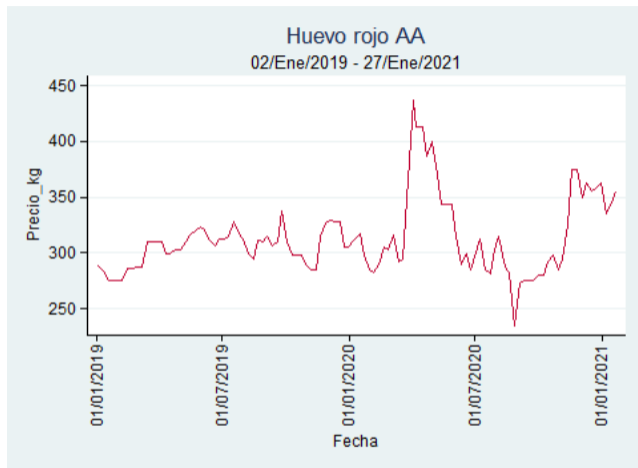

Ibagué – Plaza La 21

Nota: se reporta el precio promedio diario del mercado.

Fuente: SIPSA, 2020.

Medellín – Centro Mayorista de Antioquia

Nota: se reporta el precio promedio diario del mercado.

Fuente: SIPSA, 2020.