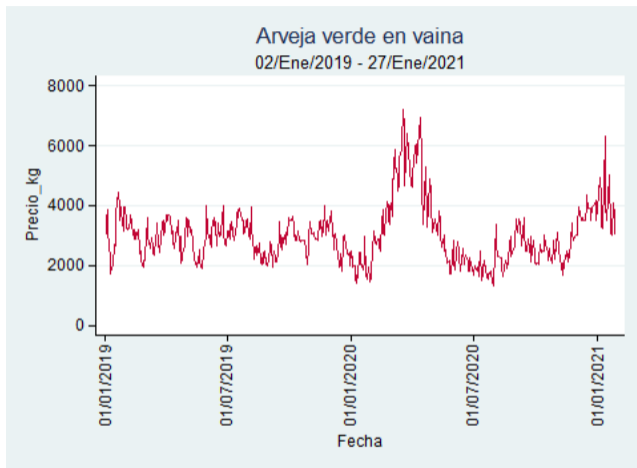

Bucaramanga - Centroabastos

Nota: se reporta el precio promedio diario del mercado.

Fuente: SIPSA, 2020.

Cúcuta - Cenabastos

Nota: se reporta el precio promedio diario del mercado.

Fuente: SIPSA, 2020.

Ibagué - Plaza La 21

Nota: se reporta el precio promedio diario del mercado.

Fuente: SIPSA, 2020.

Manizales - Centro Galerías

Nota: se reporta el precio promedio diario del mercado.

Fuente: SIPSA, 2020.

Medellín - Central Mayorista de Antioquia