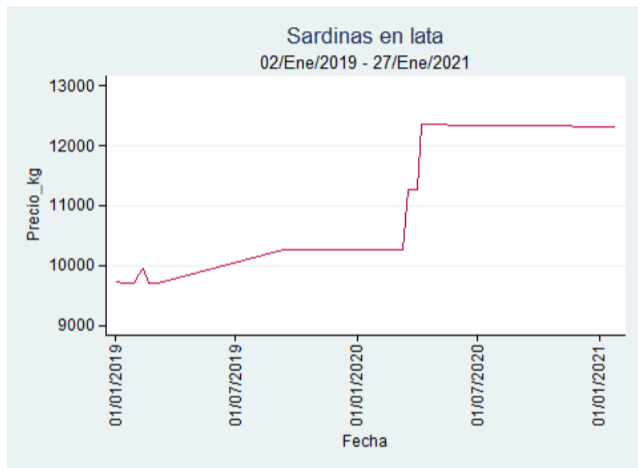

Fuente: SIPSA, 2020.

Santa Marta

Nota: se reporta el precio promedio diario del mercado.

Fuente: SIPSA, 2020.

Sardinas en Lata

El futuro
es de todos

Gobierno
de Colombia

Armenia - Mercar