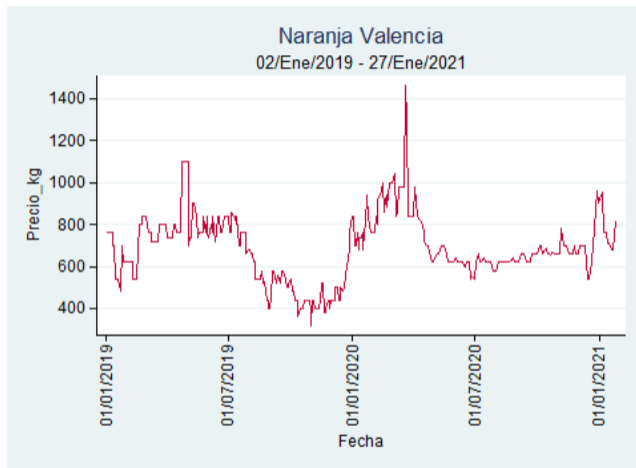

Fuente: SIPSA, 2020.

Pereira - La 41

Nota: se reporta el precio promedio diario del mercado.

Fuente: SIPSA, 2020.

Santa Marta

Nota: se reporta el precio promedio diario del mercado.

Fuente: SIPSA, 2020.

Tunja - Complejo de Servicios del Sur

Nota: se reporta el precio promedio diario del mercado.

Fuente: SIPSA, 2020.

Naranja Valencia

El futuro
es de todos

Gobierno
de Colombia

Barranquilla - Barranquillita

Nota: se reporta el precio promedio diario del mercado.

Fuente: SIPSA, 2020.

Bogotá, D.C. - Corabastos

Nota: se reporta el precio promedio diario del mercado.

Fuente: SIPSA, 2020.

Bucaramanga - Centroabastos

Nota: se reporta el precio promedio diario del mercado.

Fuente: SIPSA, 2020.

Cartagena – Bazurto

Nota: se reporta el precio promedio diario del mercado.

Fuente: SIPSA, 2020.

Manizales – Centro Galerías

Nota: se reporta el precio promedio diario del mercado.

Fuente: SIPSA, 2020.