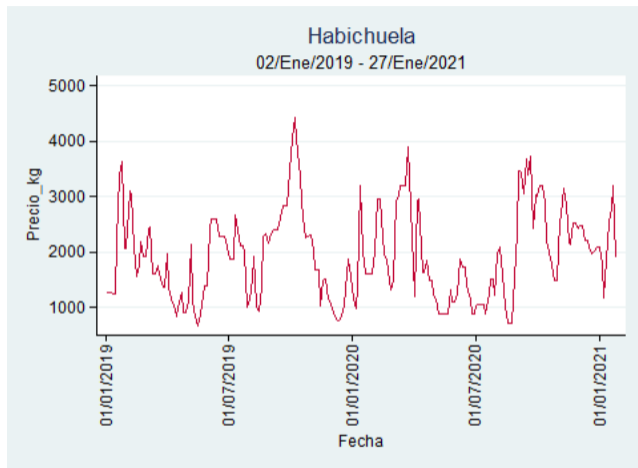

Cúcuta - Cenabastos

Nota: se reporta el precio promedio diario del mercado.

Fuente: SIPSA, 2020.

Ibagué - Plaza La 21

Nota: se reporta el precio promedio diario del mercado.

Fuente: SIPSA, 2020.

Manizales - Centro Galerías