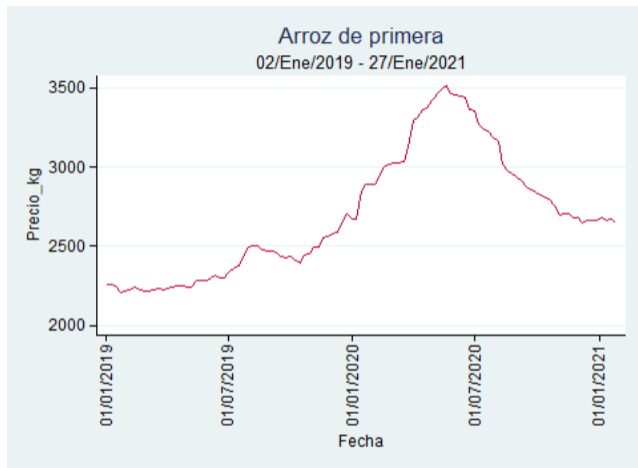

Cali - Santa Helena

Nota: se reporta el precio promedio diario del mercado.

Fuente: SIPSA, 2020.