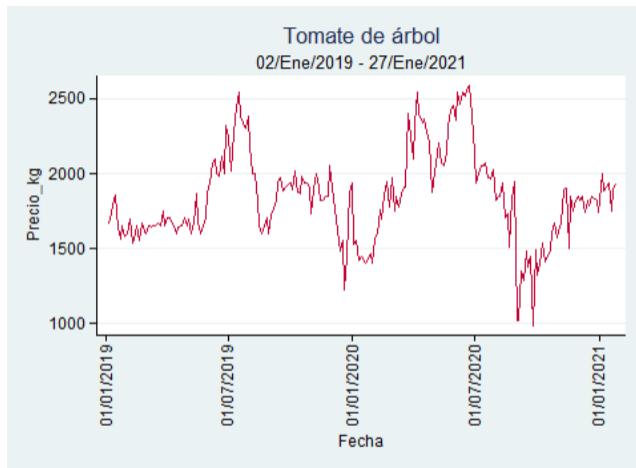

Fuente: SIPSA, 2020.

Barranquilla - Barranquillita

Nota: se reporta el precio promedio diario del mercado.

Fuente: SIPSA, 2020.

Bogotá - Corabastos

Nota: se reporta el precio promedio diario del mercado.

Fuente: SIPSA, 2020.

Bucaramanga – Centroabastos

Nota: se reporta el precio promedio diario del mercado.

Fuente: SIPSA, 2020.

Cali – Cavasa

Nota: se reporta el precio promedio diario del mercado.

Fuente: SIPSA, 2020.

Cali – Santa Helena

Nota: se reporta el precio promedio diario del mercado.

Fuente: SIPSA, 2020.

Cartagena – Bazurto

Nota: se reporta el precio promedio diario del mercado.

Fuente: SIPSA, 2020.

Cúcuta - Cenabastos

Nota: se reporta el precio promedio diario del mercado.

Fuente: SIPSA, 2020.

Ibagué – Plaza La 21

Nota: se reporta el precio promedio diario del mercado.

Fuente: SIPSA, 2020.

Manizales – Centro Galerías

Nota: se reporta el precio promedio diario del mercado.

Fuente: SIPSA, 2020.