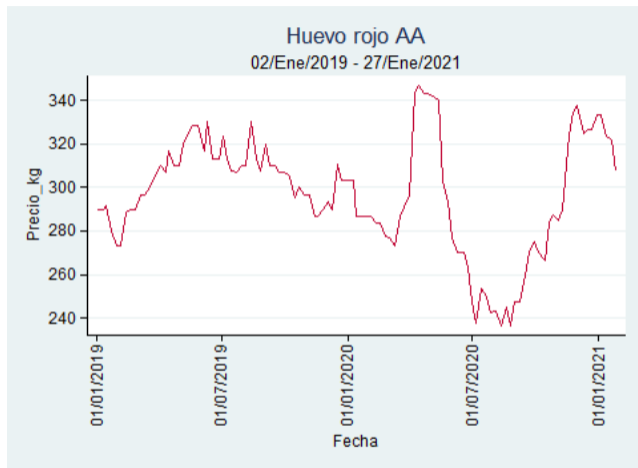

Fuente: SIPSA, 2020.

Huevo Rojo AA

El futuro
es de todos

Gobierno
de Colombia

Armenia - Mercar

Nota: se reporta el precio promedio diario del mercado.

Fuente: SIPSA, 2020.

Bogotá - Corabastos