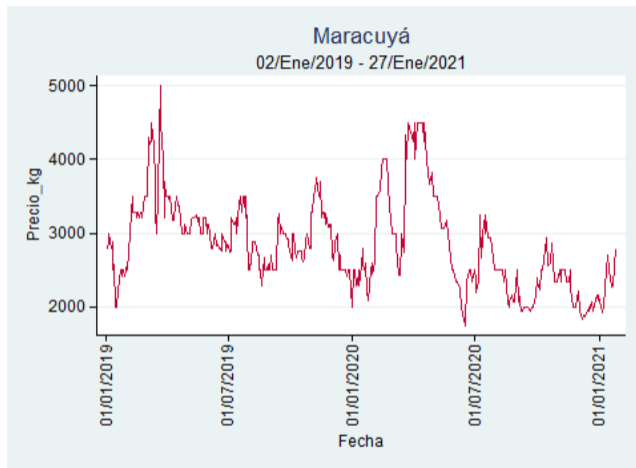

Fuente: SIPSA, 2020.

Bucaramanga - Centroabastos

Nota: se reporta el precio promedio diario del mercado.

Fuente: SIPSA, 2020.

Cali - Cavasa

Nota: se reporta el precio promedio diario del mercado.

Fuente: SIPSA, 2020.

Cali - Santa Helena

Nota: se reporta el precio promedio diario del mercado.

Fuente: SIPSA, 2020.

Cúcuta - Cenabastos

Nota: se reporta el precio promedio diario del mercado.

Fuente: SIPSA, 2020.

Ibagué - Plaza La 21

Nota: se reporta el precio promedio diario del mercado.

Fuente: SIPSA, 2020.

Manizales - Centro Galerías

Nota: se reporta el precio promedio diario del mercado.

Fuente: SIPSA, 2020.

Pereira - La 41

Nota: se reporta el precio promedio diario del mercado.