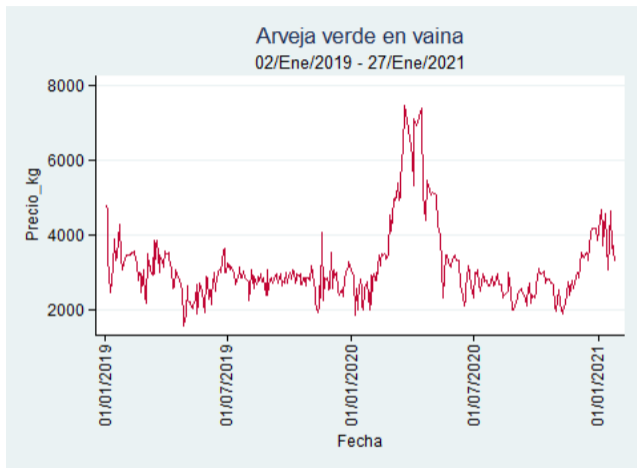

Neiva - Surabastos

Nota: se reporta el precio promedio diario del mercado.

Fuente: SIPSA, 2020.