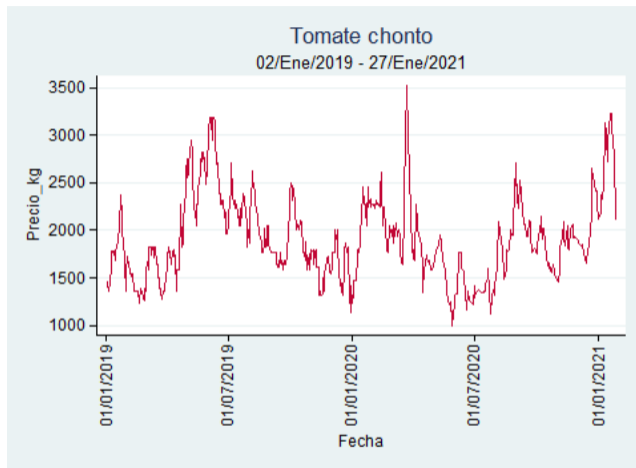

Bogotá - Corabastos

Nota: se reporta el precio promedio diario del mercado.

Fuente: SIPSA, 2020.