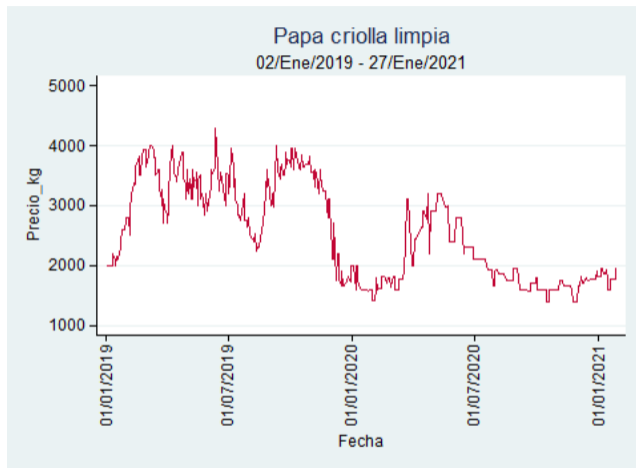

Fuente: SIPSA, 2020.

Cartagena – Bazurto

Nota: se reporta el precio promedio diario del mercado.

Fuente: SIPSA, 2020.

Cúcuta - Cenabastos

Nota: se reporta el precio promedio diario del mercado.

Fuente: SIPSA, 2020.

Ibagué – Plaza La 21

Nota: se reporta el precio promedio diario del mercado.

Fuente: SIPSA, 2020.

Manizales – Centro Galerías

Nota: se reporta el precio promedio diario del mercado.

Fuente: SIPSA, 2020.

Medellín – Centro Mayorista de Antioquia

Nota: se reporta el precio promedio diario del mercado.

Fuente: SIPSA, 2020.

Neiva - Surabastos

Nota: se reporta el precio promedio diario del mercado.

Fuente: SIPSA, 2020.

Pereira – La 41

Nota: se reporta el precio promedio diario del mercado.

Fuente: SIPSA, 2020.

Santa Marta

Nota: se reporta el precio promedio diario del mercado.

Fuente: SIPSA, 2020.

Tunja – Complejo de Servicios del Sur

Nota: se reporta el precio promedio diario del mercado.

Fuente: SIPSA, 2020.