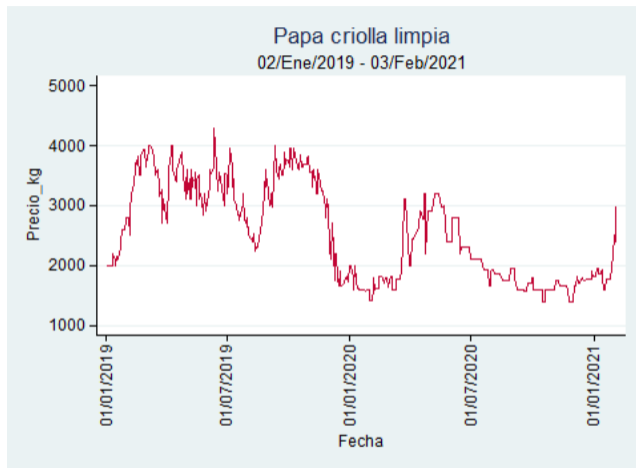

Fuente: SIPSA, 2020.

Cartagena – Bazurto

Nota: se reporta el precio promedio diario del mercado.

Fuente: SIPSA, 2020.

Cúcuta - Cenabastos

Nota: se reporta el precio promedio diario del mercado.

Fuente: SIPSA, 2020.

Ibagué – Plaza La 21

Nota: se reporta el precio promedio diario del mercado.

Fuente: SIPSA, 2020.

Manizales – Centro Galerías

Nota: se reporta el precio promedio diario del mercado.

Fuente: SIPSA, 2020.

Medellín – Centro Mayorista de Antioquia

Nota: se reporta el precio promedio diario del mercado.

Fuente: SIPSA, 2020.

Neiva - Surabastos

Nota: se reporta el precio promedio diario del mercado.

Fuente: SIPSA, 2020.

Pereira – La 41

Nota: se reporta el precio promedio diario del mercado.

Fuente: SIPSA, 2020.

Santa Marta

Nota: se reporta el precio promedio diario del mercado.

Fuente: SIPSA, 2020.

Tunja – Complejo de Servicios del Sur

Nota: se reporta el precio promedio diario del mercado.

Fuente: SIPSA, 2020.