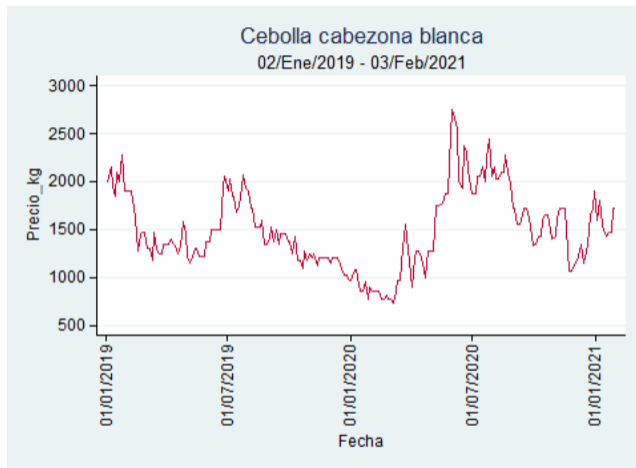

Cúcuta - Cenabastos

Nota: se reporta el precio promedio diario del mercado.

Fuente: SIPSA, 2020.

Ibagué - Plaza La 21

Nota: se reporta el precio promedio diario del mercado.

Fuente: SIPSA, 2020.

Manizales - Centro Galerías