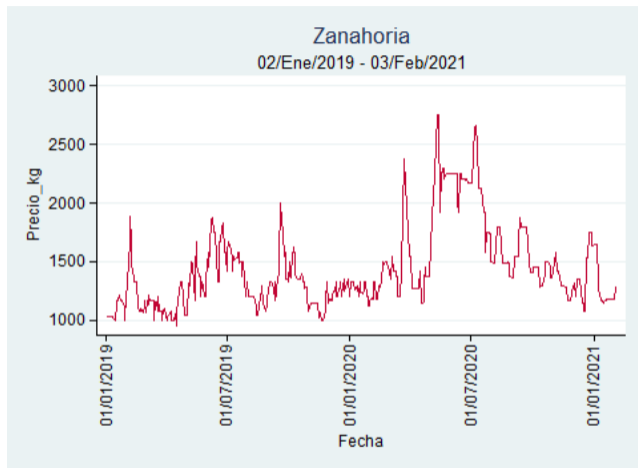

Santa Marta

Nota: se reporta el precio promedio diario del mercado.

Fuente: SIPSA, 2020.