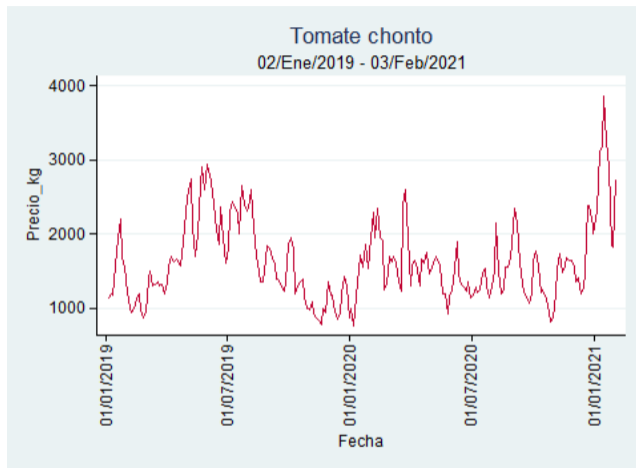

Cartagena – Bazurto

Nota: se reporta el precio promedio diario del mercado.

Fuente: SIPSA, 2020.

Cúcuta - Cenabastos

Nota: se reporta el precio promedio diario del mercado.

Fuente: SIPSA, 2020.

Ibagué – Plaza La 21