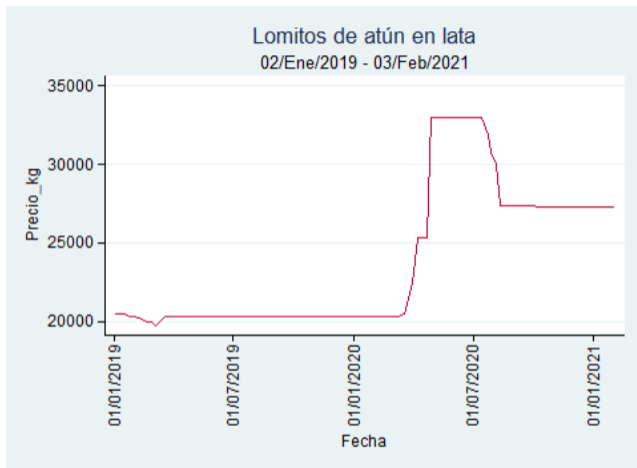

Armenia - Mercar

Nota: se reporta el precio promedio diario del mercado.

Fuente: SIPSA, 2020.