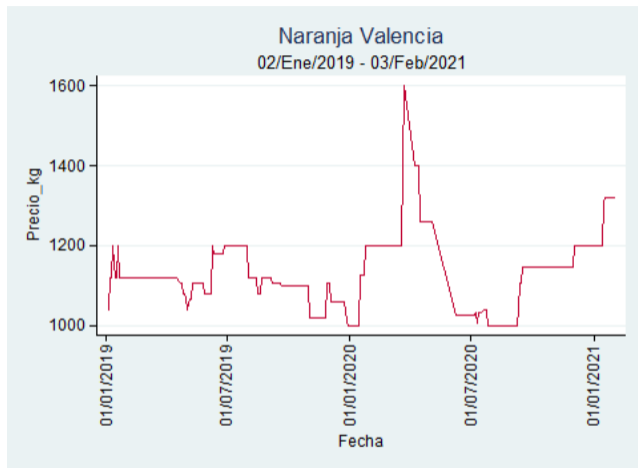

Fuente: SIPSA, 2020.

Pereira - La 41

Nota: se reporta el precio promedio diario del mercado.

Fuente: SIPSA, 2020.

Santa Marta

Nota: se reporta el precio promedio diario del mercado.

Fuente: SIPSA, 2020.

Tunja - Complejo de Servicios del Sur

Nota: se reporta el precio promedio diario del mercado.

Fuente: SIPSA, 2020.

Naranja Valencia

El futuro
es de todos

Gobierno
de Colombia

Barranquilla - Barranquillita

Nota: se reporta el precio promedio diario del mercado.

Fuente: SIPSA, 2020.

Bogotá, D.C. - Corabastos

Nota: se reporta el precio promedio diario del mercado.

Fuente: SIPSA, 2020.

Bucaramanga - Centroabastos

Nota: se reporta el precio promedio diario del mercado.

Fuente: SIPSA, 2020.

Cartagena – Bazurto

Nota: se reporta el precio promedio diario del mercado.

Fuente: SIPSA, 2020.

Manizales – Centro Galerías

Nota: se reporta el precio promedio diario del mercado.

Fuente: SIPSA, 2020.