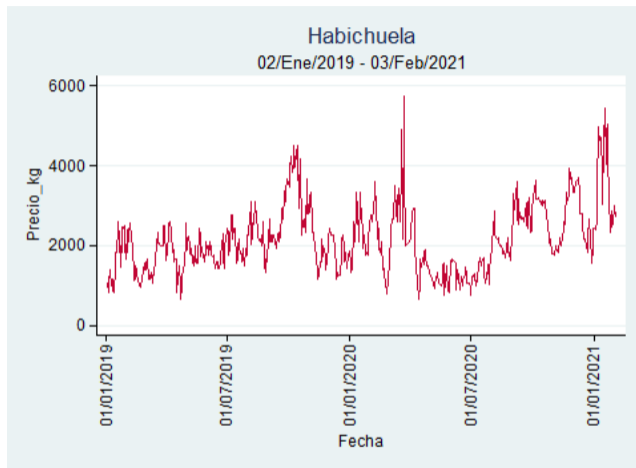

Bogotá - Corabastos

Nota: se reporta el precio promedio diario del mercado.

Fuente: SIPSA, 2020.