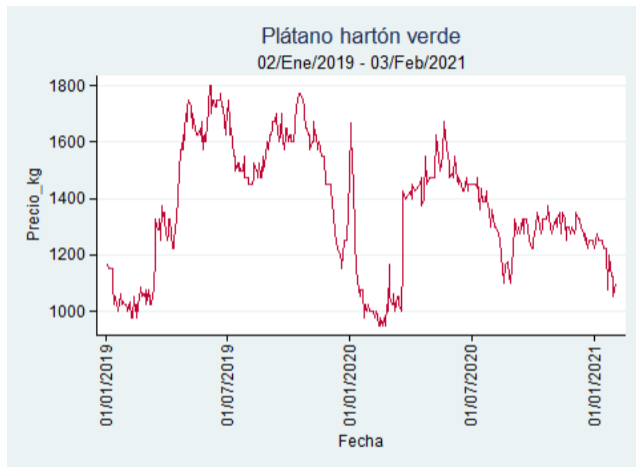

Neiva - Surabastos

Nota: se reporta el precio promedio diario del mercado.

Fuente: SIPSA, 2020.