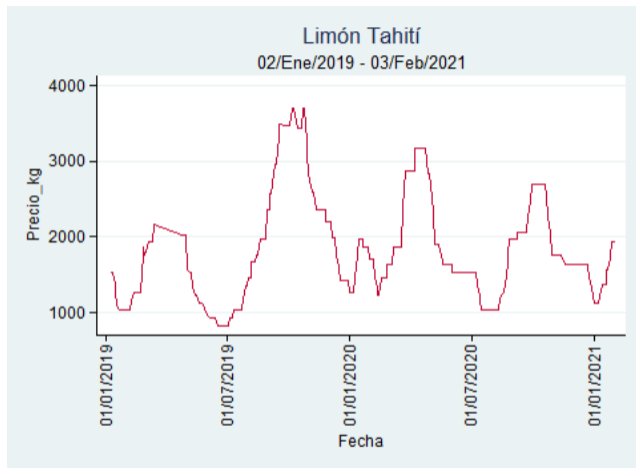

Fuente: SIPSA, 2020.

Manizales - Centro Galerías

Nota: se reporta el precio promedio diario del mercado.

Fuente: SIPSA, 2020.

Medellín - Central Mayorista de Antioquia

Nota: se reporta el precio promedio diario del mercado.

Fuente: SIPSA, 2020.

Neiva - Surabastos

Nota: se reporta el precio promedio diario del mercado.

Fuente: SIPSA, 2020.

Pereira - La 41

Nota: se reporta el precio promedio diario del mercado.

Fuente: SIPSA, 2020.

Tunja - Complejo de Servicios del Sur

Nota: se reporta el precio promedio diario del mercado.

Fuente: SIPSA, 2020.

Limón Tahití

El futuro
es de todos

Gobierno
de Colombia

Armenia - Mercar

Nota: se reporta el precio promedio diario del mercado.

Fuente: SIPSA, 2020.

Barranquilla - Barranquillita

Nota: se reporta el precio promedio diario del mercado.

Fuente: SIPSA, 2020.

Bogotá - Corabastos

Nota: se reporta el precio promedio diario del mercado.

Fuente: SIPSA, 2020.