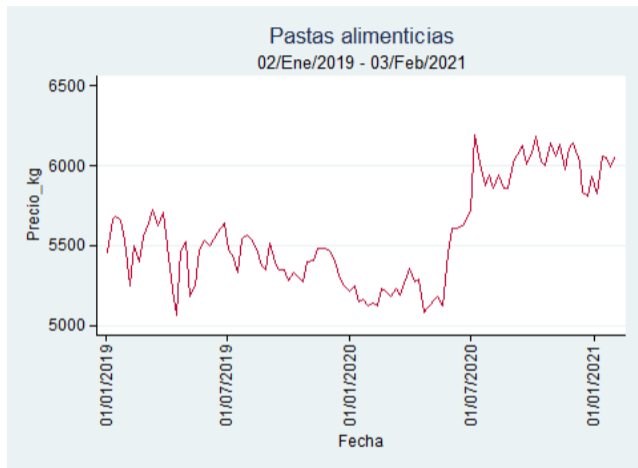

Bogotá - Corabastos

Nota: se reporta el precio promedio diario del mercado.

Fuente: SIPSA, 2020.