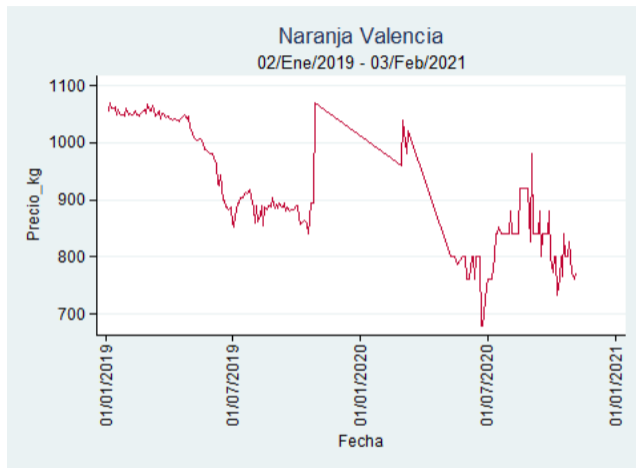

Fuente: SIPSA, 2020.

Pereira - La 41

Nota: se reporta el precio promedio diario del mercado.

Fuente: SIPSA, 2020.

Santa Marta

Nota: se reporta el precio promedio diario del mercado.

Fuente: SIPSA, 2020.

Tunja - Complejo de Servicios del Sur

Nota: se reporta el precio promedio diario del mercado.

Fuente: SIPSA, 2020.

Naranja Valencia

El futuro
es de todos

Gobierno
de Colombia

Barranquilla - Barranquillita

Nota: se reporta el precio promedio diario del mercado.

Fuente: SIPSA, 2020.

Bogotá, D.C. - Corabastos

Nota: se reporta el precio promedio diario del mercado.

Fuente: SIPSA, 2020.

Bucaramanga - Centroabastos

Nota: se reporta el precio promedio diario del mercado.

Fuente: SIPSA, 2020.

Cartagena – Bazurto

Nota: se reporta el precio promedio diario del mercado.

Fuente: SIPSA, 2020.

Manizales – Centro Galerías

Nota: se reporta el precio promedio diario del mercado.

Fuente: SIPSA, 2020.