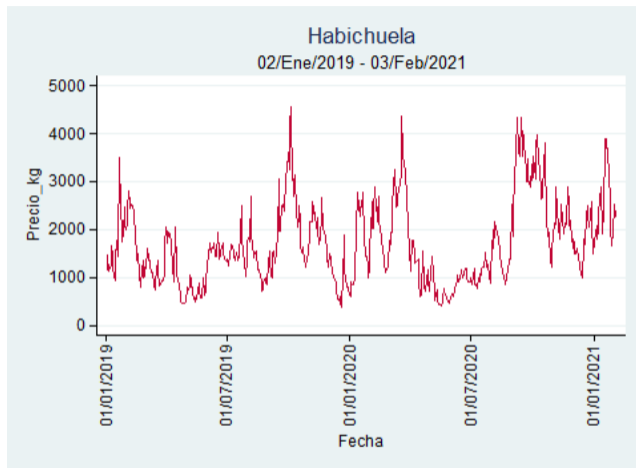

Medellín - Central Mayorista de Antioquia

Nota: se reporta el precio promedio diario del mercado.

Fuente: SIPSA, 2020.