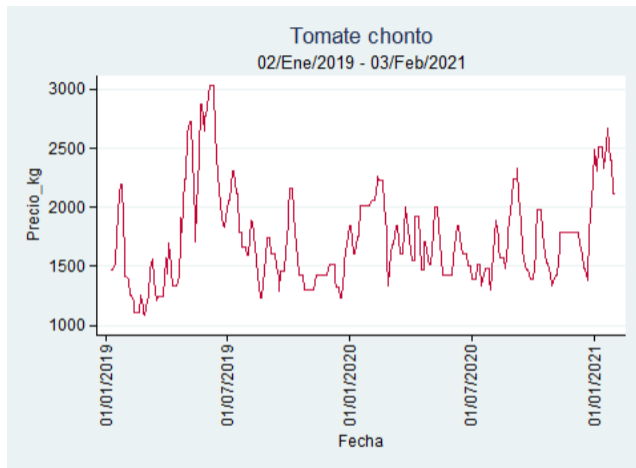

Fuente: SIPSA, 2020.

Tunja - Complejo de Servicios del Sur

Nota: se reporta el precio promedio diario del mercado.

Fuente: SIPSA, 2020.

Tomate Chonto

El futuro
es de todos

Gobierno
de Colombia

Armenia - Mercar