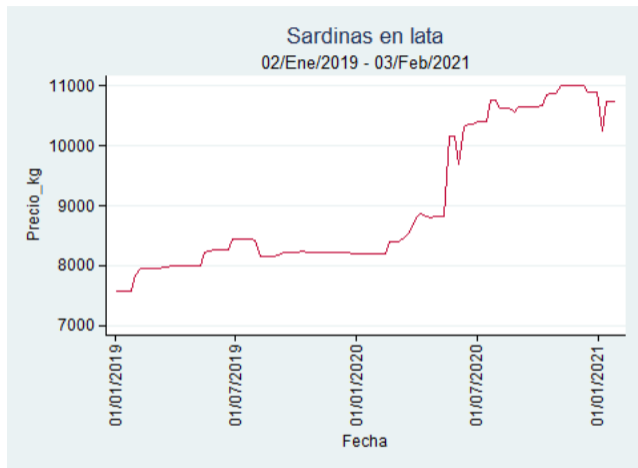

Cúcuta - Cenabastos

Nota: se reporta el precio promedio diario del mercado.

Fuente: SIPSA, 2020.

Manizales – Centro Galerías

Nota: se reporta el precio promedio diario del mercado.

Fuente: SIPSA, 2020.

Medellín – Central Mayorista de Antioquia