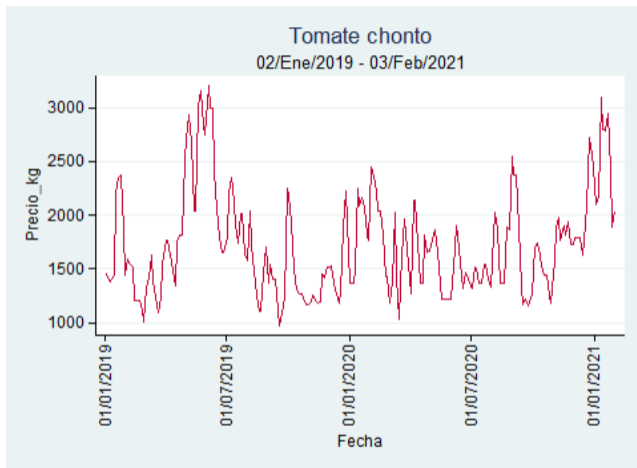

Manizales – Centro Galerías

Nota: se reporta el precio promedio diario del mercado.

Fuente: SIPSA, 2020.