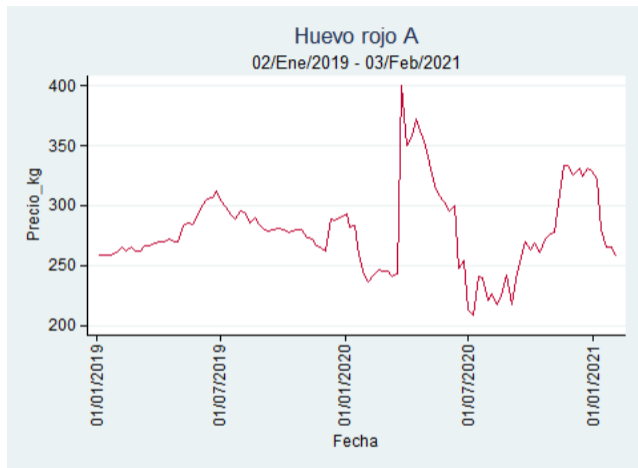

Cartagena - Bazurto

Nota: se reporta el precio promedio diario del mercado.

Fuente: SIPSA, 2020.