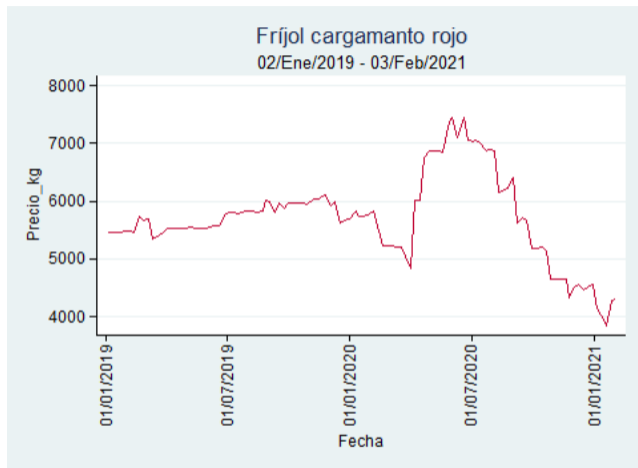

Fuente: SIPSA, 2020.

Ibagué - Plaza La 21

Nota: se reporta el precio promedio diario del mercado.

Fuente: SIPSA, 2020.

Manizales - Centro Galerías

Nota: se reporta el precio promedio diario del mercado.

Fuente: SIPSA, 2020.