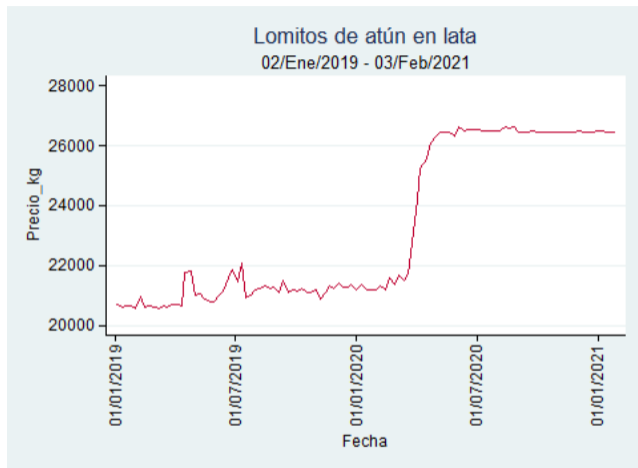

Fuente: SIPSA, 2020.

Medellín – Central Mayorista de Antioquia

Nota: se reporta el precio promedio diario del mercado.

Fuente: SIPSA, 2020.

Neiva – Surabastos

Nota: se reporta el precio promedio diario del mercado.