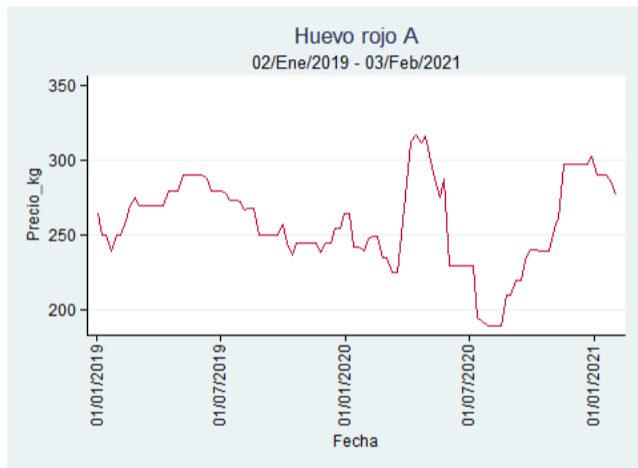

Bucaramanga - Centroabastos

Nota: se reporta el precio promedio diario del mercado.

Fuente: SIPSA, 2020.