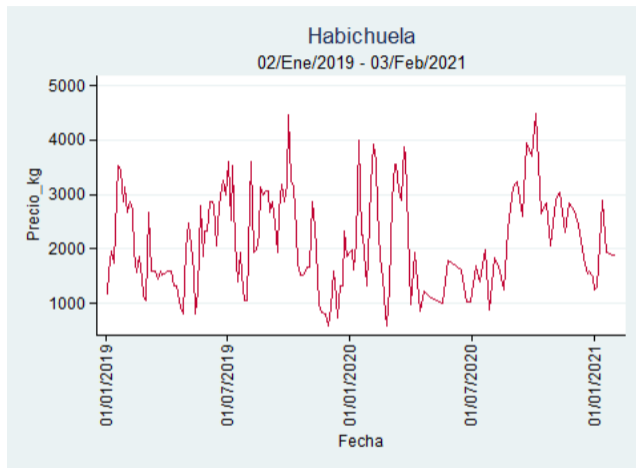

Cali - Santa Helena

Nota: se reporta el precio promedio diario del mercado.

Fuente: SIPSA, 2020.