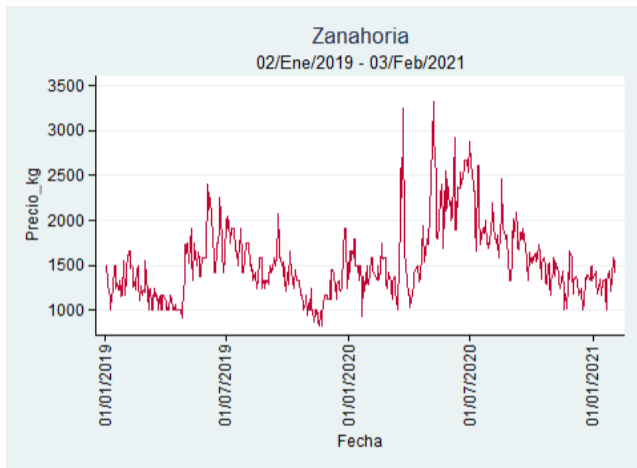

Bogotá - Corabastos

Nota: se reporta el precio promedio diario del mercado.

Fuente: SIPSA, 2020.