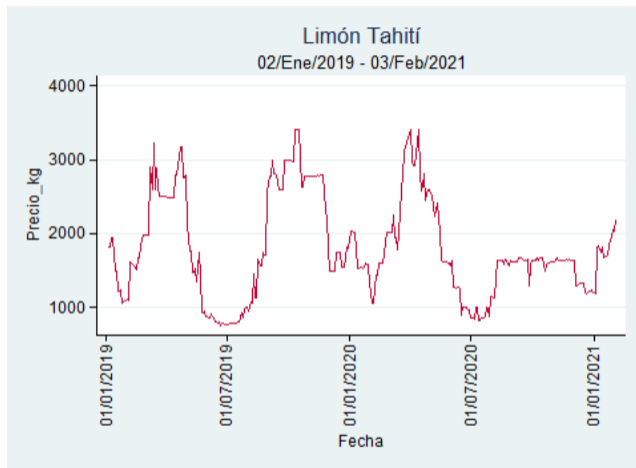

Fuente: SIPSA, 2020.

Manizales - Centro Galerías

Nota: se reporta el precio promedio diario del mercado.

Fuente: SIPSA, 2020.

Medellín - Central Mayorista de Antioquia

Nota: se reporta el precio promedio diario del mercado.

Fuente: SIPSA, 2020.

Neiva - Surabastos

Nota: se reporta el precio promedio diario del mercado.

Fuente: SIPSA, 2020.

Pereira - La 41

Nota: se reporta el precio promedio diario del mercado.

Fuente: SIPSA, 2020.

Tunja - Complejo de Servicios del Sur

Nota: se reporta el precio promedio diario del mercado.

Fuente: SIPSA, 2020.

Limón Tahití

El futuro
es de todos

Gobierno
de Colombia

Armenia - Mercar

Nota: se reporta el precio promedio diario del mercado.

Fuente: SIPSA, 2020.

Barranquilla - Barranquillita

Nota: se reporta el precio promedio diario del mercado.

Fuente: SIPSA, 2020.

Bogotá - Corabastos

Nota: se reporta el precio promedio diario del mercado.

Fuente: SIPSA, 2020.