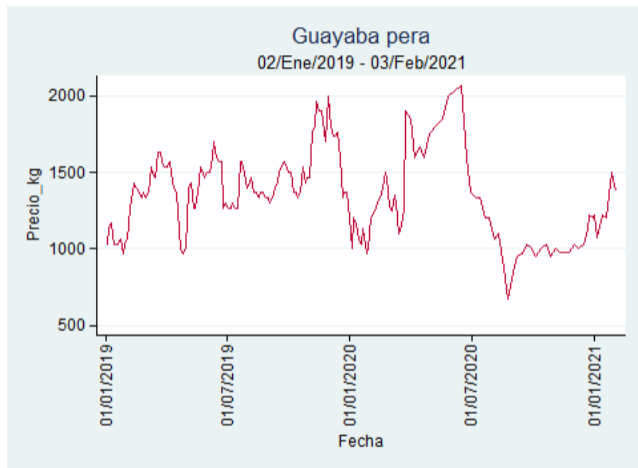

Fuente: SIPSA, 2020.

Bogotá - Corabastos

Nota: se reporta el precio promedio diario del mercado.

Fuente: SIPSA, 2020.

Bucaramanga - Centroabastos

Nota: se reporta el precio promedio diario del mercado.

Fuente: SIPSA, 2020.

Cali - Cavasa

Nota: se reporta el precio promedio diario del mercado.

Fuente: SIPSA, 2020.

Cali - Santa Helena

Nota: se reporta el precio promedio diario del mercado.

Fuente: SIPSA, 2020.

Cartagena - Bazurto

Nota: se reporta el precio promedio diario del mercado.

Fuente: SIPSA, 2020.

Cúcuta - Cenabastos

Nota: se reporta el precio promedio diario del mercado.

Fuente: SIPSA, 2020.

Ibagué - Plaza La 21

Nota: se reporta el precio promedio diario del mercado.

Fuente: SIPSA, 2020.

Manizales - Centro Galerías

Nota: se reporta el precio promedio diario del mercado.

Fuente: SIPSA, 2020.

Medellín - Central Mayorista de Antioquia

Nota: se reporta el precio promedio diario del mercado.