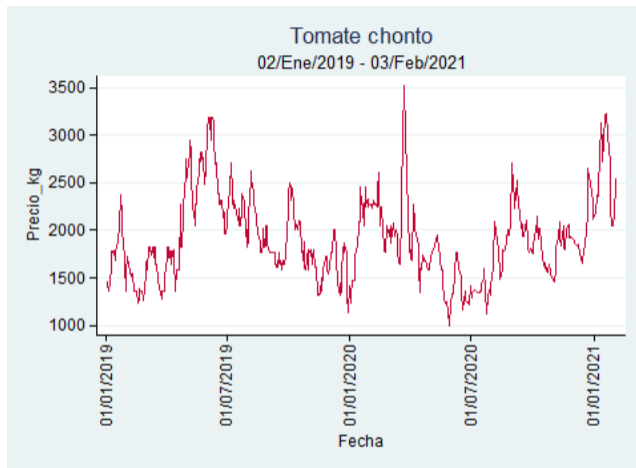

Bogotá - Corabastos

Nota: se reporta el precio promedio diario del mercado.

Fuente: SIPSA, 2020.