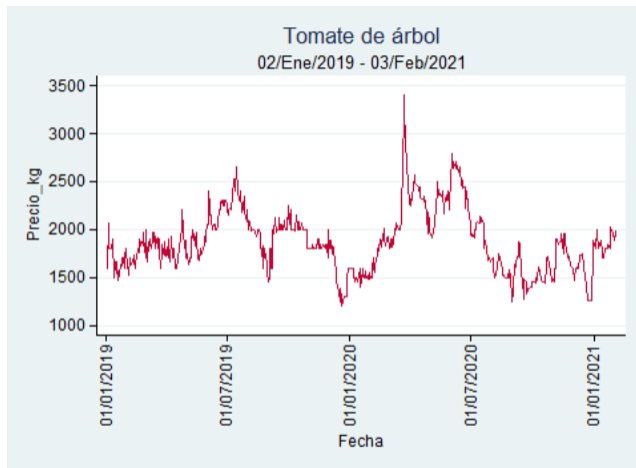

Tunja – Complejo de Servicios del Sur

Nota: se reporta el precio promedio diario del mercado.

Fuente: SIPSA, 2020.

Tomate de Árbol

El futuro
es de todos

Gobierno
de Colombia

Armenia - Mercar

Nota: se reporta el precio promedio diario del mercado.

Fuente: SIPSA, 2020.

Barranquilla - Barranquillita

Nota: se reporta el precio promedio diario del mercado.

Fuente: SIPSA, 2020.

Bogotá - Corabastos

Nota: se reporta el precio promedio diario del mercado.

Fuente: SIPSA, 2020.

Bucaramanga – Centroabastos

Nota: se reporta el precio promedio diario del mercado.

Fuente: SIPSA, 2020.

Cali – Cavasa

Nota: se reporta el precio promedio diario del mercado.

Fuente: SIPSA, 2020.

Cali – Santa Helena

Nota: se reporta el precio promedio diario del mercado.

Fuente: SIPSA, 2020.

Cartagena – Bazurto

Nota: se reporta el precio promedio diario del mercado.

Fuente: SIPSA, 2020.

Cúcuta - Cenabastos

Nota: se reporta el precio promedio diario del mercado.