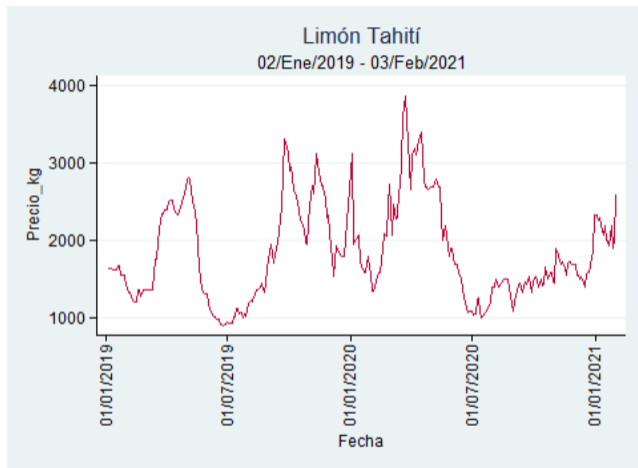

Fuente: SIPSA, 2020.

Barranquilla - Barranquillita

Nota: se reporta el precio promedio diario del mercado.

Fuente: SIPSA, 2020.

Bogotá - Corabastos

Nota: se reporta el precio promedio diario del mercado.

Fuente: SIPSA, 2020.

Bucaramanga - Centroabastos

Nota: se reporta el precio promedio diario del mercado.

Fuente: SIPSA, 2020.

Cali - Cavasa

Nota: se reporta el precio promedio diario del mercado.

Fuente: SIPSA, 2020.

Cali - Santa Helena

Nota: se reporta el precio promedio diario del mercado.

Fuente: SIPSA, 2020.

Cartagena - Bazurto

Nota: se reporta el precio promedio diario del mercado.

Fuente: SIPSA, 2020.

Cúcuta - Cenabastos

Nota: se reporta el precio promedio diario del mercado.

Fuente: SIPSA, 2020.

Ibagué - Plaza La 21

Nota: se reporta el precio promedio diario del mercado.

Fuente: SIPSA, 2020.

Manizales - Centro Galerías

Nota: se reporta el precio promedio diario del mercado.

Fuente: SIPSA, 2020.