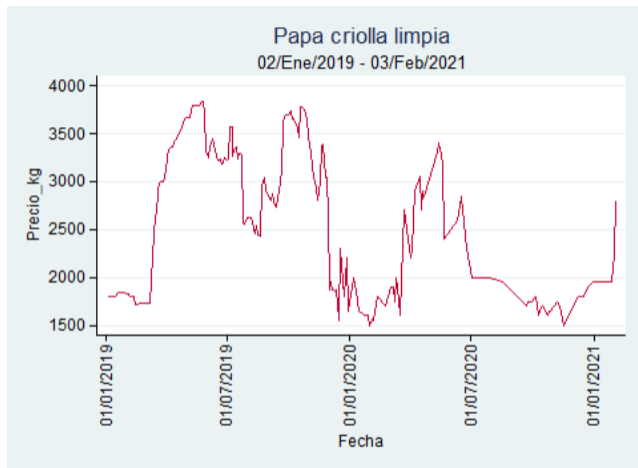

Armenia - Mercar

Nota: se reporta el precio promedio diario del mercado.

Fuente: SIPSA, 2020.

Bogotá - Corabastos

Nota: se reporta el precio promedio diario del mercado.

Fuente: SIPSA, 2020.

Bucaramanga - Centroabastos

Nota: se reporta el precio promedio diario del mercado.

Fuente: SIPSA, 2020.

Cali – Cavasa

Nota: se reporta el precio promedio diario del mercado.

Fuente: SIPSA, 2020.

Cali – Santa Helena

Nota: se reporta el precio promedio diario del mercado.

Fuente: SIPSA, 2020.

Cartagena – Bazurto

Nota: se reporta el precio promedio diario del mercado.

Fuente: SIPSA, 2020.

Cúcuta - Cenabastos

Nota: se reporta el precio promedio diario del mercado.

Fuente: SIPSA, 2020.

Ibagué – Plaza La 21

Nota: se reporta el precio promedio diario del mercado.

Fuente: SIPSA, 2020.

Manizales – Centro Galerías

Nota: se reporta el precio promedio diario del mercado.

Fuente: SIPSA, 2020.

Medellín – Centro Mayorista de Antioquia