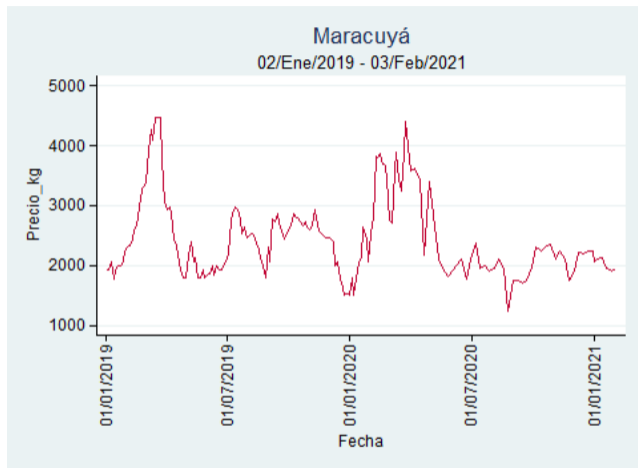

Maracuyá

El futuro
es de todos

Gobierno
de Colombia

Armenia - Mercar

Nota: se reporta el precio promedio diario del mercado.

Fuente: SIPSA, 2020.

Bogotá - Corabastos

Nota: se reporta el precio promedio diario del mercado.

Fuente: SIPSA, 2020.

Bucaramanga - Centroabastos

Nota: se reporta el precio promedio diario del mercado.

Fuente: SIPSA, 2020.

Cali - Cavasa

Nota: se reporta el precio promedio diario del mercado.

Fuente: SIPSA, 2020.

Cali - Santa Helena

Nota: se reporta el precio promedio diario del mercado.

Fuente: SIPSA, 2020.

Cúcuta - Cenabastos

Nota: se reporta el precio promedio diario del mercado.

Fuente: SIPSA, 2020.

Ibagué - Plaza La 21

Nota: se reporta el precio promedio diario del mercado.

Fuente: SIPSA, 2020.

Manizales - Centro Galerías

Nota: se reporta el precio promedio diario del mercado.

Fuente: SIPSA, 2020.

Pereira - La 41

Nota: se reporta el precio promedio diario del mercado.