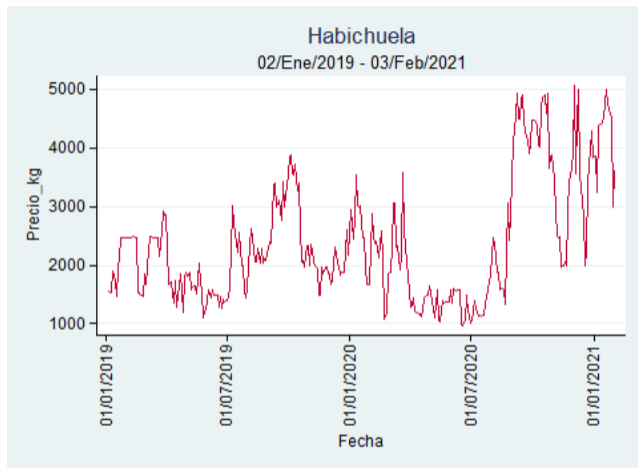

Barranquilla - Barranquillita

Nota: se reporta el precio promedio diario del mercado.

Fuente: SIPSA, 2020.