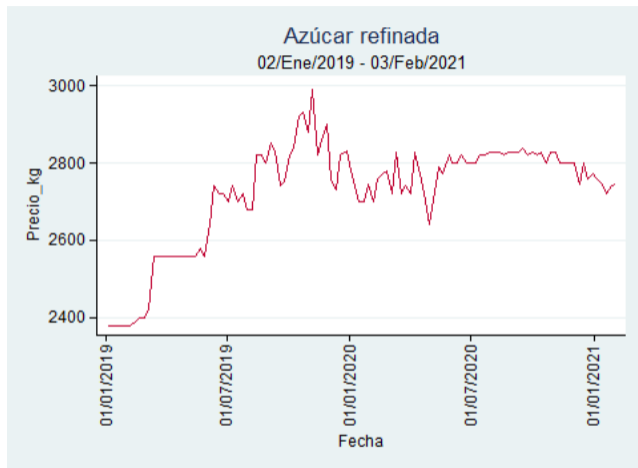

Fuente: SIPSA, 2020.

Cartagena - Bazurto

Nota: se reporta el precio promedio diario del mercado.

Fuente: SIPSA, 2020.

Cúcuta - Cenabastos

Nota: se reporta el precio promedio diario del mercado.

Fuente: SIPSA, 2020.