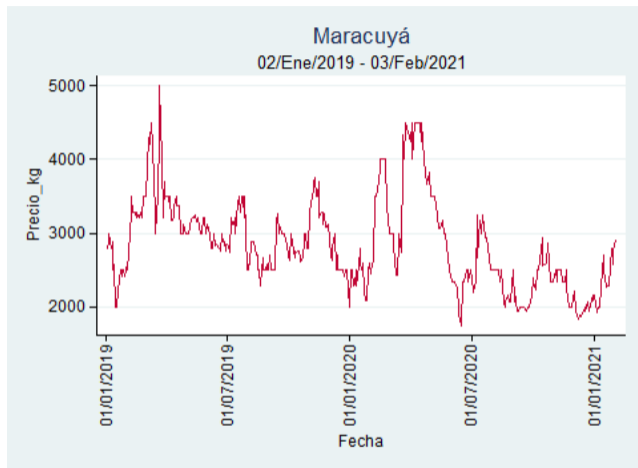

Maracuyá

El futuro
es de todos

Gobierno
de Colombia

Armenia - Mercar

Nota: se reporta el precio promedio diario del mercado.

Fuente: SIPSA, 2020.

Bogotá - Corabastos

Nota: se reporta el precio promedio diario del mercado.

Fuente: SIPSA, 2020.

Bucaramanga - Centroabastos

Nota: se reporta el precio promedio diario del mercado.

Fuente: SIPSA, 2020.

Cali - Cavasa

Nota: se reporta el precio promedio diario del mercado.

Fuente: SIPSA, 2020.

Cali - Santa Helena

Nota: se reporta el precio promedio diario del mercado.

Fuente: SIPSA, 2020.

Cúcuta - Cenabastos

Nota: se reporta el precio promedio diario del mercado.

Fuente: SIPSA, 2020.

Ibagué - Plaza La 21

Nota: se reporta el precio promedio diario del mercado.

Fuente: SIPSA, 2020.

Manizales - Centro Galerías

Nota: se reporta el precio promedio diario del mercado.

Fuente: SIPSA, 2020.

Pereira - La 41

Nota: se reporta el precio promedio diario del mercado.