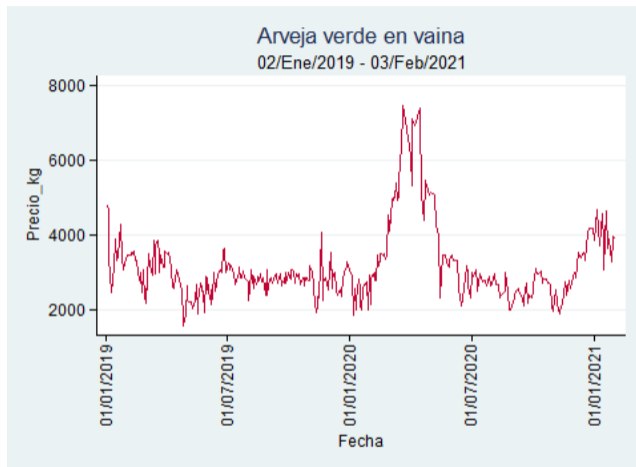

Neiva - Surabastos

Nota: se reporta el precio promedio diario del mercado.

Fuente: SIPSA, 2020.