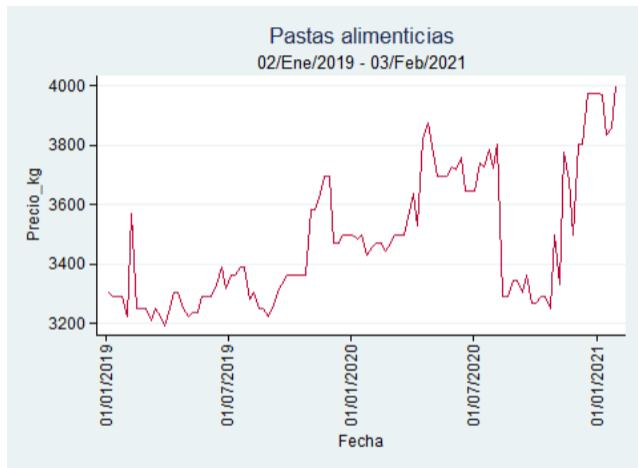

Nota: se reporta el precio promedio diario del mercado.

Fuente: SIPSA, 2020.

Cúcuta - Cenabastos

Nota: se reporta el precio promedio diario del mercado.

Fuente: SIPSA, 2020.

Ibagué - Plaza La 21

Nota: se reporta el precio promedio diario del mercado.