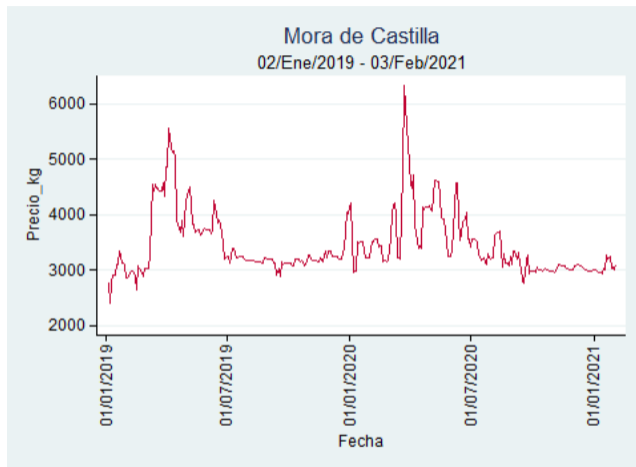

Cali - Santa Helena

Nota: se reporta el precio promedio diario del mercado.

Fuente: SIPSA, 2020.

Cúcuta - Cenabastos

Nota: se reporta el precio promedio diario del mercado.

Fuente: SIPSA, 2020.

Ibagué - Plaza La 21

Nota: se reporta el precio promedio diario del mercado.

Fuente: SIPSA, 2020.

Manizales - Centro Galerías

Nota: se reporta el precio promedio diario del mercado.

Fuente: SIPSA, 2020.

Pereira - La 41

Nota: se reporta el precio promedio diario del mercado.

Fuente: SIPSA, 2020.

Tunja - Complejo de Servicios del Sur

Nota: se reporta el precio promedio diario del mercado.

Fuente: SIPSA, 2020.

Mora de Castilla

El futuro
es de todos

Gobierno
de Colombia

Armenia - Mercar

Nota: se reporta el precio promedio diario del mercado.

Fuente: SIPSA, 2020.

Barranquilla - Barranquillita

Nota: se reporta el precio promedio diario del mercado.

Fuente: SIPSA, 2020.

Bogotá - Corabastos

Nota: se reporta el precio promedio diario del mercado.