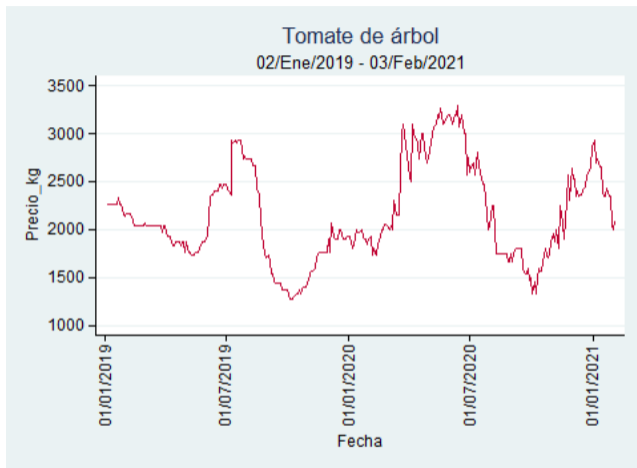

Fuente: SIPSA, 2020.

Barranquilla - Barranquillita

Nota: se reporta el precio promedio diario del mercado.

Fuente: SIPSA, 2020.

Bogotá - Corabastos

Nota: se reporta el precio promedio diario del mercado.

Fuente: SIPSA, 2020.

Bucaramanga – Centroabastos

Nota: se reporta el precio promedio diario del mercado.

Fuente: SIPSA, 2020.

Cali – Cavasa

Nota: se reporta el precio promedio diario del mercado.

Fuente: SIPSA, 2020.

Cali – Santa Helena

Nota: se reporta el precio promedio diario del mercado.

Fuente: SIPSA, 2020.

Cartagena – Bazurto

Nota: se reporta el precio promedio diario del mercado.

Fuente: SIPSA, 2020.

Cúcuta - Cenabastos

Nota: se reporta el precio promedio diario del mercado.

Fuente: SIPSA, 2020.

Ibagué – Plaza La 21

Nota: se reporta el precio promedio diario del mercado.

Fuente: SIPSA, 2020.

Manizales – Centro Galerías

Nota: se reporta el precio promedio diario del mercado.

Fuente: SIPSA, 2020.