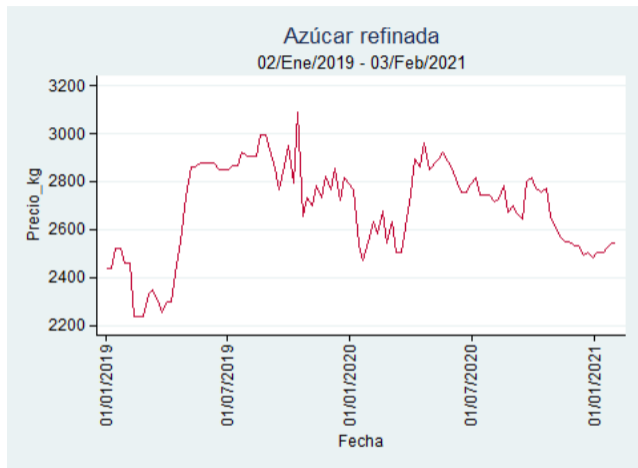

Bucaramanga - Centroabastos

Nota: se reporta el precio promedio diario del mercado.

Fuente: SIPSA, 2020.