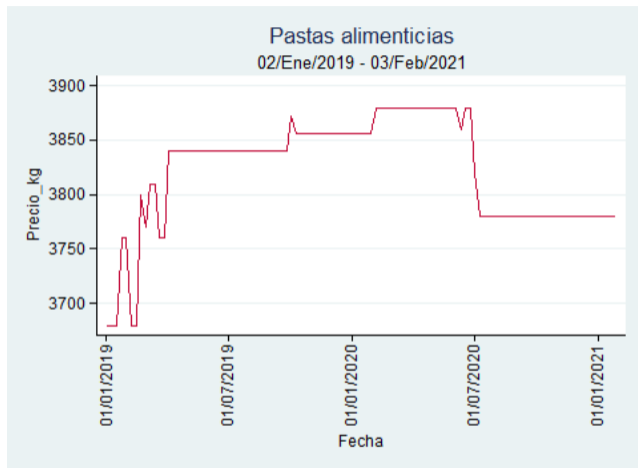

Santa Marta

Nota: se reporta el precio promedio diario del mercado.

Fuente: SIPSA, 2020.