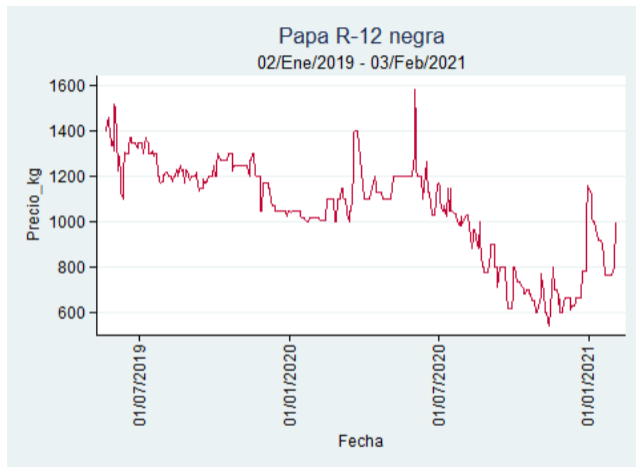

Nota: se reporta el precio promedio diario del mercado.

Fuente: SIPSA, 2020.

Manizales – Centro Galerías

Nota: se reporta el precio promedio diario del mercado.

Fuente: SIPSA, 2020.

Medellín – Centro Mayorista de Antioquia