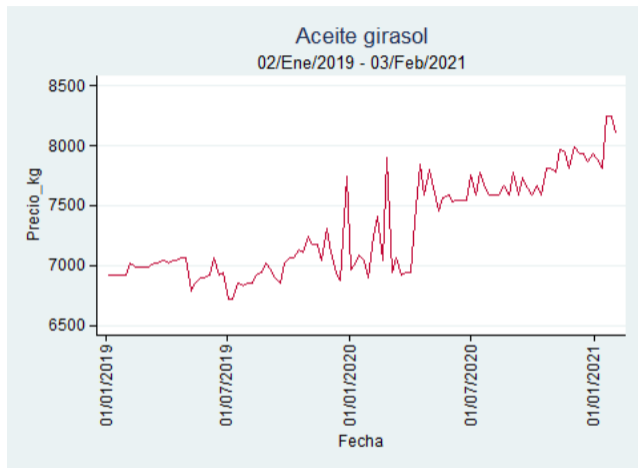

Cartagena - Bazurto

Nota: se reporta el precio promedio diario del mercado.

Fuente: SIPSA, 2020.