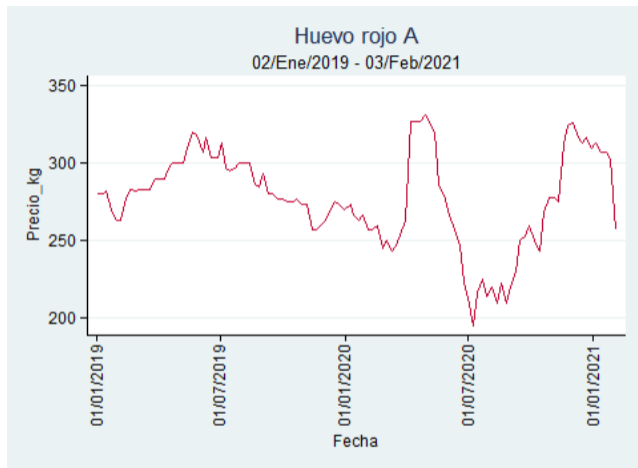

Bogotá - Corabastos

Nota: se reporta el precio promedio diario del mercado.

Fuente: SIPSA, 2020.