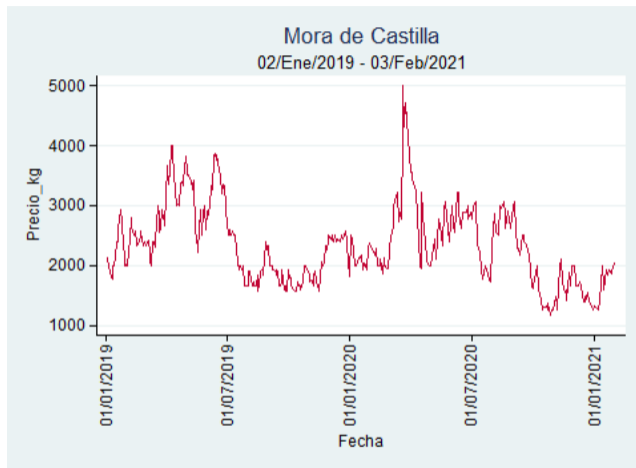

Nota: se reporta el precio promedio diario del mercado.

Fuente: SIPSA, 2020.

Barranquilla - Barranquillita

Nota: se reporta el precio promedio diario del mercado.

Fuente: SIPSA, 2020.

Bogotá - Corabastos

Nota: se reporta el precio promedio diario del mercado.

Fuente: SIPSA, 2020.

Bucaramanga - Centroabastos

Nota: se reporta el precio promedio diario del mercado.

Fuente: SIPSA, 2020.

Cali - Cavasa

Nota: se reporta el precio promedio diario del mercado.

Fuente: SIPSA, 2020.

Cali - Santa Helena

Nota: se reporta el precio promedio diario del mercado.

Fuente: SIPSA, 2020.

Cartagena - Bazurto

Nota: se reporta el precio promedio diario del mercado.

Fuente: SIPSA, 2020.

Cúcuta - Cenabastos

Nota: se reporta el precio promedio diario del mercado.

Fuente: SIPSA, 2020.

Ibagué - Plaza La 21

Nota: se reporta el precio promedio diario del mercado.

Fuente: SIPSA, 2020.

Manizales - Centro Galerías

Nota: se reporta el precio promedio diario del mercado.