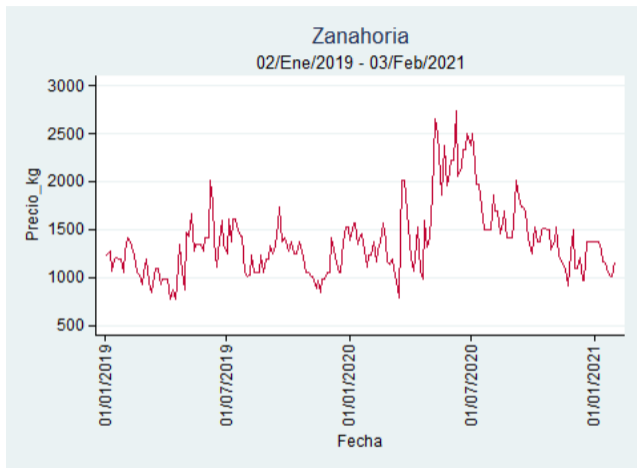

Fuente: SIPSA, 2020.

Ibagué – Plaza La 21

Nota: se reporta el precio promedio diario del mercado.

Fuente: SIPSA, 2020.

Manizales – Centro Galerías

Nota: se reporta el precio promedio diario del mercado.

Fuente: SIPSA, 2020.