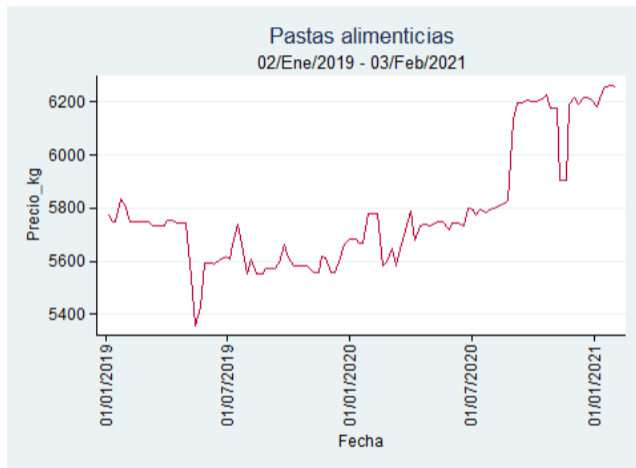

Nota: se reporta el precio promedio diario del mercado.

Fuente: SIPSA, 2020.

Cúcuta - Cenabastos

Nota: se reporta el precio promedio diario del mercado.

Fuente: SIPSA, 2020.

Ibagué - Plaza La 21

Nota: se reporta el precio promedio diario del mercado.