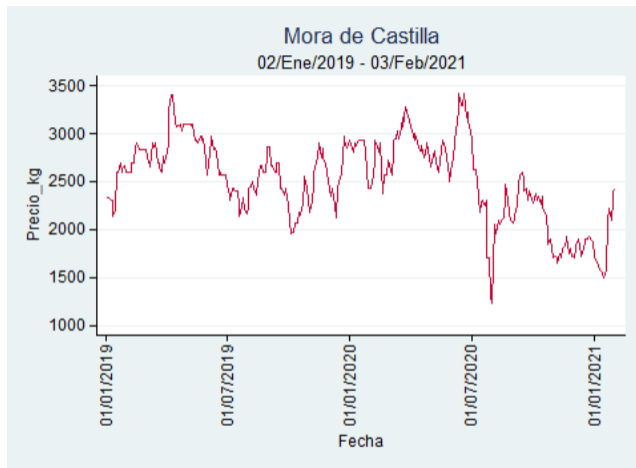

Nota: se reporta el precio promedio diario del mercado.

Fuente: SIPSA, 2020.

Ibagué - Plaza La 21

Nota: se reporta el precio promedio diario del mercado.

Fuente: SIPSA, 2020.

Manizales - Centro Galerías

Nota: se reporta el precio promedio diario del mercado.

Fuente: SIPSA, 2020.

Medellín - Central Mayorista de Antioquia

Nota: se reporta el precio promedio diario del mercado.

Fuente: SIPSA, 2020.

Neiva - Surabastos

Nota: se reporta el precio promedio diario del mercado.

Fuente: SIPSA, 2020.

Pereira - La 41

Nota: se reporta el precio promedio diario del mercado.

Fuente: SIPSA, 2020.

Santa Marta

Nota: se reporta el precio promedio diario del mercado.

Fuente: SIPSA, 2020.

Tunja - Complejo de Servicios del Sur

Nota: se reporta el precio promedio diario del mercado.

Fuente: SIPSA, 2020.

Naranja Valencia

El futuro
es de todos

Gobierno
de Colombia

Barranquilla - Barranquillita

Nota: se reporta el precio promedio diario del mercado.