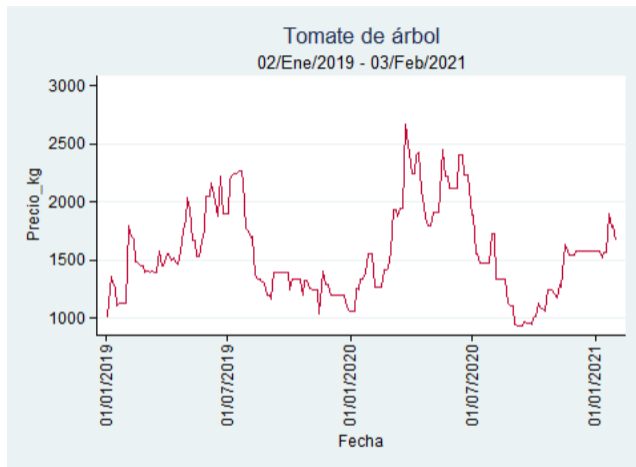

Nota: se reporta el precio promedio diario del mercado.

Fuente: SIPSA, 2020.

Cartagena – Bazurto

Nota: se reporta el precio promedio diario del mercado.

Fuente: SIPSA, 2020.

Cúcuta - Cenabastos

Nota: se reporta el precio promedio diario del mercado.

Fuente: SIPSA, 2020.

Ibagué – Plaza La 21

Nota: se reporta el precio promedio diario del mercado.

Fuente: SIPSA, 2020.

Manizales – Centro Galerías

Nota: se reporta el precio promedio diario del mercado.

Fuente: SIPSA, 2020.

Medellín – Central Mayorista de Antioquia

Nota: se reporta el precio promedio diario del mercado.

Fuente: SIPSA, 2020.

Neiva – Surabastos

Nota: se reporta el precio promedio diario del mercado.

Fuente: SIPSA, 2020.

Pereira – La 41

Nota: se reporta el precio promedio diario del mercado.

Fuente: SIPSA, 2020.

Santa Marta

Nota: se reporta el precio promedio diario del mercado.

Fuente: SIPSA, 2020.

Tunja – Complejo de Servicios del Sur