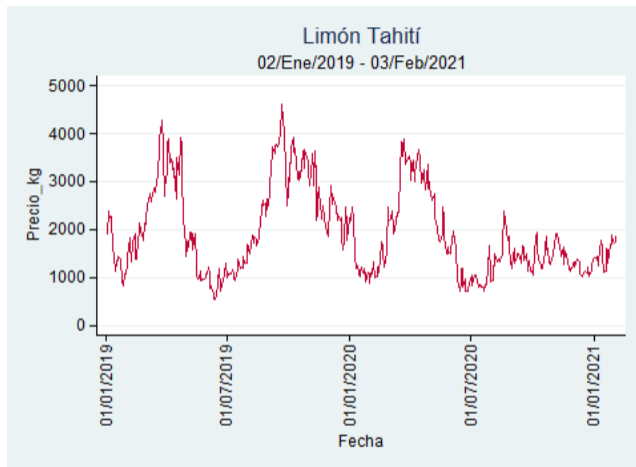

Tunja - Complejo de Servicios del Sur

Nota: se reporta el precio promedio diario del mercado.

Fuente: SIPSA, 2020.

Limón Tahití

El futuro
es de todos

Gobierno
de Colombia

Armenia - Mercar

Nota: se reporta el precio promedio diario del mercado.

Fuente: SIPSA, 2020.

Barranquilla - Barranquillita

Nota: se reporta el precio promedio diario del mercado.

Fuente: SIPSA, 2020.

Bogotá - Corabastos

Nota: se reporta el precio promedio diario del mercado.

Fuente: SIPSA, 2020.

Bucaramanga - Centroabastos

Nota: se reporta el precio promedio diario del mercado.

Fuente: SIPSA, 2020.

Cali - Cavasa

Nota: se reporta el precio promedio diario del mercado.

Fuente: SIPSA, 2020.

Cali - Santa Helena

Nota: se reporta el precio promedio diario del mercado.

Fuente: SIPSA, 2020.

Cartagena - Bazurto

Nota: se reporta el precio promedio diario del mercado.

Fuente: SIPSA, 2020.

Cúcuta - Cenabastos

Nota: se reporta el precio promedio diario del mercado.