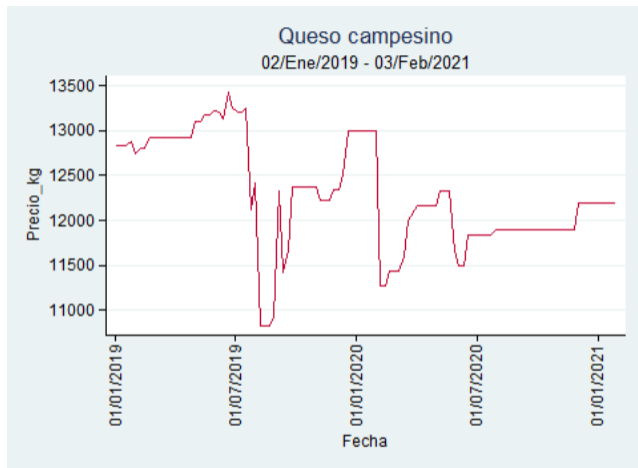

Manizales – Centro Galerías

Nota: se reporta el precio promedio diario del mercado.

Fuente: SIPSA, 2020.

Medellín – Centro Mayorista de Antioquia

Nota: se reporta el precio promedio diario del mercado.

Fuente: SIPSA, 2020.