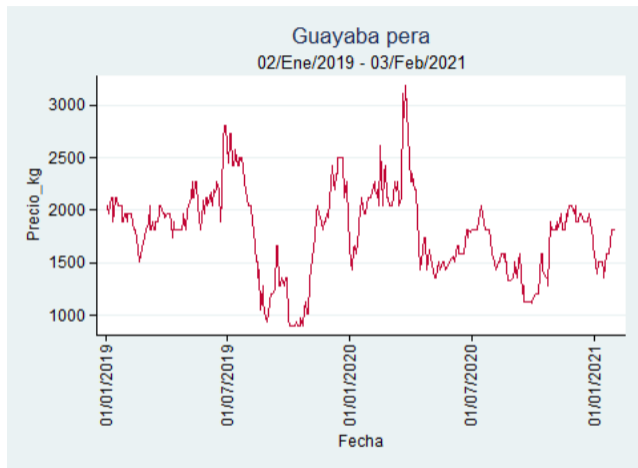

Fuente: SIPSA, 2020.

Bogotá - Corabastos

Nota: se reporta el precio promedio diario del mercado.

Fuente: SIPSA, 2020.

Bucaramanga - Centroabastos

Nota: se reporta el precio promedio diario del mercado.

Fuente: SIPSA, 2020.

Cali - Cavasa

Nota: se reporta el precio promedio diario del mercado.

Fuente: SIPSA, 2020.

Cali - Santa Helena

Nota: se reporta el precio promedio diario del mercado.

Fuente: SIPSA, 2020.

Cartagena - Bazurto

Nota: se reporta el precio promedio diario del mercado.

Fuente: SIPSA, 2020.

Cúcuta - Cenabastos

Nota: se reporta el precio promedio diario del mercado.

Fuente: SIPSA, 2020.

Ibagué - Plaza La 21

Nota: se reporta el precio promedio diario del mercado.

Fuente: SIPSA, 2020.

Manizales - Centro Galerías

Nota: se reporta el precio promedio diario del mercado.

Fuente: SIPSA, 2020.

Medellín - Central Mayorista de Antioquia

Nota: se reporta el precio promedio diario del mercado.