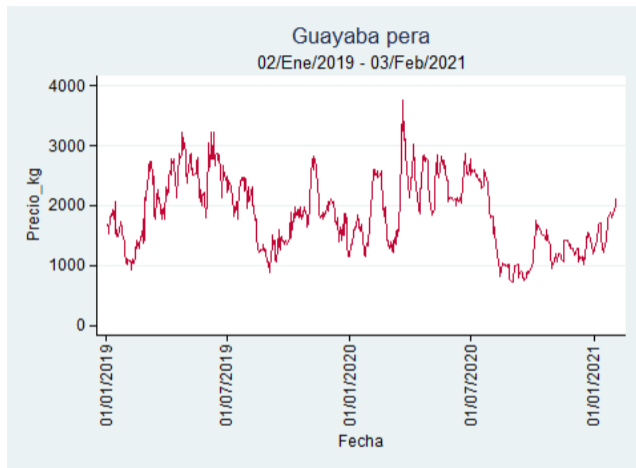

El futuro
es de todos

Gobierno
de Colombia

Armenia - Mercar

Nota: se reporta el precio promedio diario del mercado.

Fuente: SIPSA, 2020.

Barranquilla - Barranquillita

Nota: se reporta el precio promedio diario del mercado.

Fuente: SIPSA, 2020.

Bogotá - Corabastos

Nota: se reporta el precio promedio diario del mercado.

Fuente: SIPSA, 2020.

Bucaramanga - Centroabastos

Nota: se reporta el precio promedio diario del mercado.

Fuente: SIPSA, 2020.