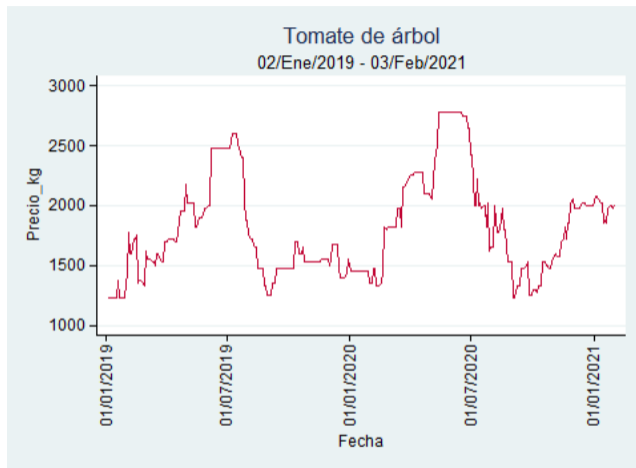

Fuente: SIPSA, 2020.

Cartagena – Bazurto

Nota: se reporta el precio promedio diario del mercado.

Fuente: SIPSA, 2020.

Manizales – Centro Galerías

Nota: se reporta el precio promedio diario del mercado.

Fuente: SIPSA, 2020.

Medellín – Central Mayorista de Antioquia

Nota: se reporta el precio promedio diario del mercado.

Fuente: SIPSA, 2020.

Santa Marta

Nota: se reporta el precio promedio diario del mercado.

Fuente: SIPSA, 2020.

Tunja – Complejo de Servicios del Sur

Nota: se reporta el precio promedio diario del mercado.

Fuente: SIPSA, 2020.

Tomate de Árbol

El futuro
es de todos

Gobierno
de Colombia

Armenia - Mercar

Nota: se reporta el precio promedio diario del mercado.

Fuente: SIPSA, 2020.

Barranquilla - Barranquillita

Nota: se reporta el precio promedio diario del mercado.

Fuente: SIPSA, 2020.

Bogotá - Corabastos

Nota: se reporta el precio promedio diario del mercado.

Fuente: SIPSA, 2020.