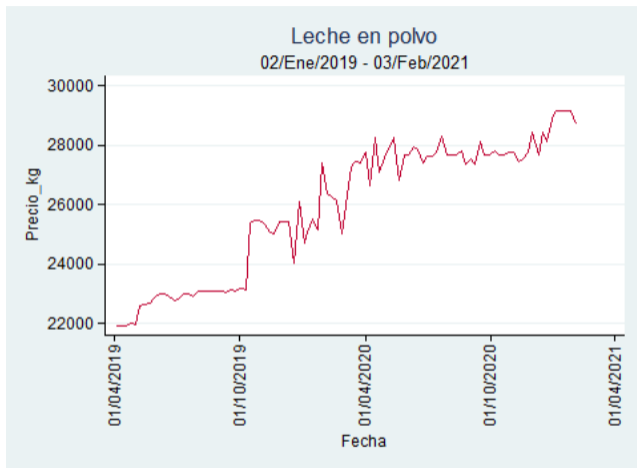

Nota: se reporta el precio promedio diario del mercado.

Fuente: SIPSA, 2020.

Cartagena – Bazurto

Nota: se reporta el precio promedio diario del mercado.

Fuente: SIPSA, 2020.

Ibagué – Plaza La 21

Nota: se reporta el precio promedio diario del mercado.