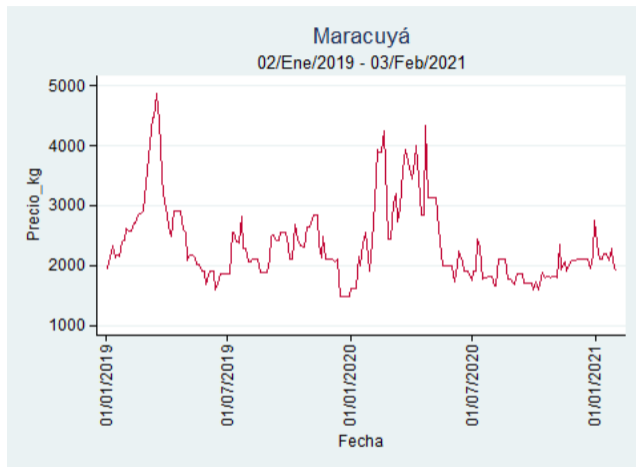

Fuente: SIPSA, 2020.

Bucaramanga - Centroabastos

Nota: se reporta el precio promedio diario del mercado.

Fuente: SIPSA, 2020.

Cali - Cavasa

Nota: se reporta el precio promedio diario del mercado.

Fuente: SIPSA, 2020.

Cali - Santa Helena

Nota: se reporta el precio promedio diario del mercado.

Fuente: SIPSA, 2020.

Cúcuta - Cenabastos

Nota: se reporta el precio promedio diario del mercado.

Fuente: SIPSA, 2020.

Ibagué - Plaza La 21

Nota: se reporta el precio promedio diario del mercado.

Fuente: SIPSA, 2020.

Manizales - Centro Galerías

Nota: se reporta el precio promedio diario del mercado.

Fuente: SIPSA, 2020.

Pereira - La 41

Nota: se reporta el precio promedio diario del mercado.