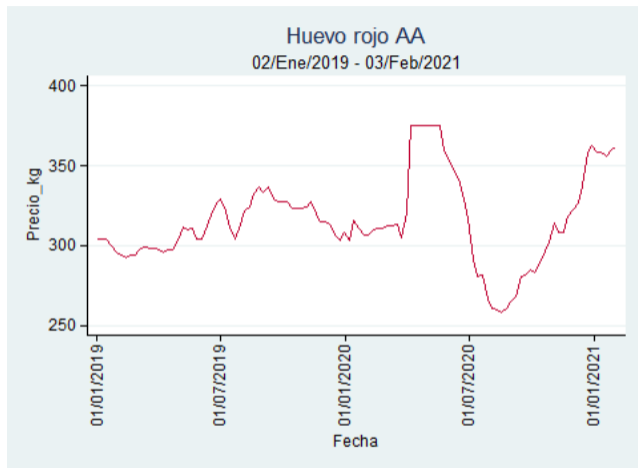

Cali – Santa Helena

Nota: se reporta el precio promedio diario del mercado.

Fuente: SIPSA, 2020.