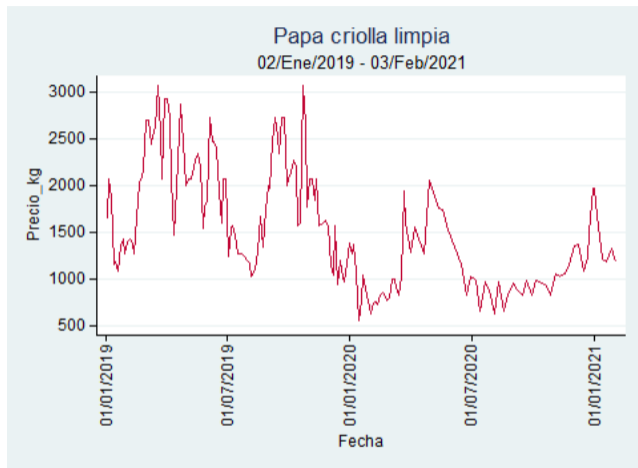

Armenia - Mercar

Nota: se reporta el precio promedio diario del mercado.

Fuente: SIPSA, 2020.

Bogotá - Corabastos

Nota: se reporta el precio promedio diario del mercado.

Fuente: SIPSA, 2020.

Bucaramanga - Centroabastos

Nota: se reporta el precio promedio diario del mercado.

Fuente: SIPSA, 2020.

Cali – Cavasa

Nota: se reporta el precio promedio diario del mercado.

Fuente: SIPSA, 2020.

Cali – Santa Helena

Nota: se reporta el precio promedio diario del mercado.

Fuente: SIPSA, 2020.

Cartagena – Bazurto

Nota: se reporta el precio promedio diario del mercado.

Fuente: SIPSA, 2020.

Cúcuta - Cenabastos

Nota: se reporta el precio promedio diario del mercado.

Fuente: SIPSA, 2020.

Ibagué – Plaza La 21

Nota: se reporta el precio promedio diario del mercado.

Fuente: SIPSA, 2020.

Manizales – Centro Galerías

Nota: se reporta el precio promedio diario del mercado.

Fuente: SIPSA, 2020.

Medellín – Centro Mayorista de Antioquia