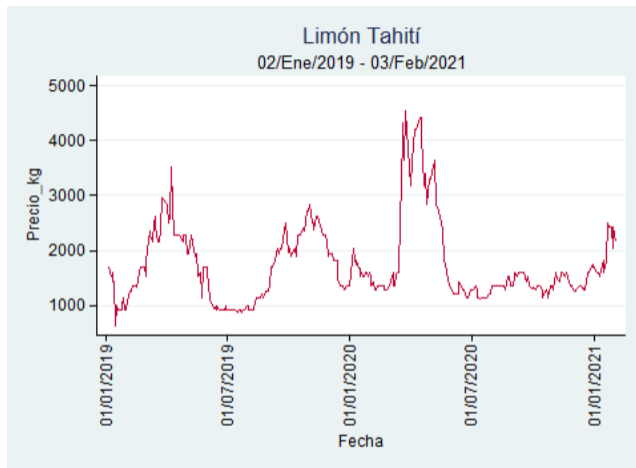

Fuente: SIPSA, 2020.

Barranquilla - Barranquillita

Nota: se reporta el precio promedio diario del mercado.

Fuente: SIPSA, 2020.

Bogotá - Corabastos

Nota: se reporta el precio promedio diario del mercado.

Fuente: SIPSA, 2020.

Bucaramanga - Centroabastos

Nota: se reporta el precio promedio diario del mercado.

Fuente: SIPSA, 2020.

Cali - Cavasa

Nota: se reporta el precio promedio diario del mercado.

Fuente: SIPSA, 2020.

Cali - Santa Helena

Nota: se reporta el precio promedio diario del mercado.

Fuente: SIPSA, 2020.

Cartagena - Bazurto

Nota: se reporta el precio promedio diario del mercado.

Fuente: SIPSA, 2020.

Cúcuta - Cenabastos

Nota: se reporta el precio promedio diario del mercado.

Fuente: SIPSA, 2020.

Ibagué - Plaza La 21

Nota: se reporta el precio promedio diario del mercado.

Fuente: SIPSA, 2020.

Manizales - Centro Galerías

Nota: se reporta el precio promedio diario del mercado.

Fuente: SIPSA, 2020.