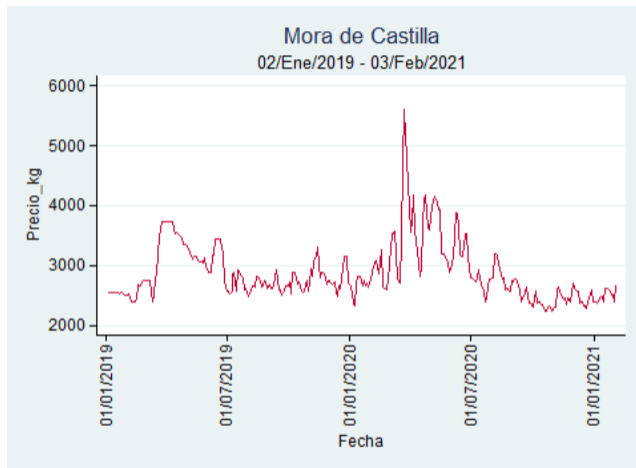

Nota: se reporta el precio promedio diario del mercado.

Fuente: SIPSA, 2020.

Barranquilla - Barranquillita

Nota: se reporta el precio promedio diario del mercado.

Fuente: SIPSA, 2020.

Bogotá - Corabastos

Nota: se reporta el precio promedio diario del mercado.

Fuente: SIPSA, 2020.

Bucaramanga - Centroabastos

Nota: se reporta el precio promedio diario del mercado.

Fuente: SIPSA, 2020.

Cali - Cavasa

Nota: se reporta el precio promedio diario del mercado.

Fuente: SIPSA, 2020.

Cali - Santa Helena

Nota: se reporta el precio promedio diario del mercado.

Fuente: SIPSA, 2020.

Cartagena - Bazurto

Nota: se reporta el precio promedio diario del mercado.

Fuente: SIPSA, 2020.

Cúcuta - Cenabastos

Nota: se reporta el precio promedio diario del mercado.

Fuente: SIPSA, 2020.

Ibagué - Plaza La 21

Nota: se reporta el precio promedio diario del mercado.

Fuente: SIPSA, 2020.

Manizales - Centro Galerías

Nota: se reporta el precio promedio diario del mercado.