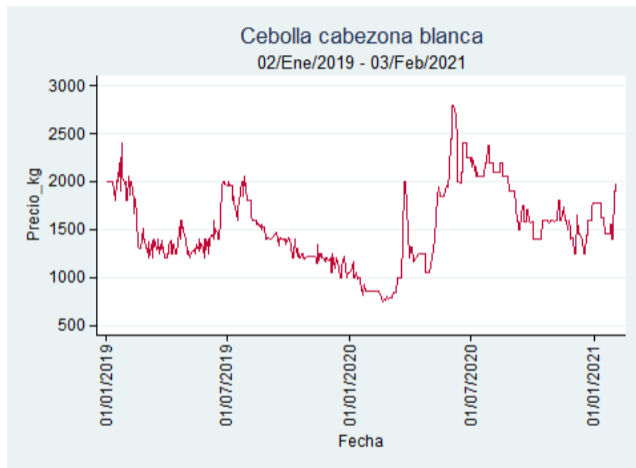

Santa Marta

Nota: se reporta el precio promedio diario del mercado.

Fuente: SIPSA, 2020.