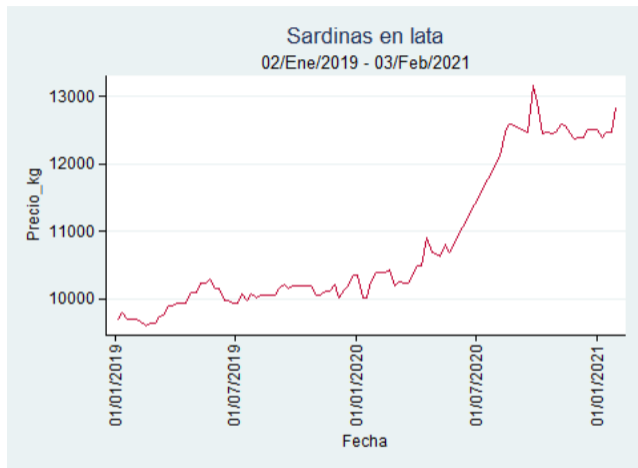

Cúcuta - Cenabastos

Nota: se reporta el precio promedio diario del mercado.

Fuente: SIPSA, 2020.

Manizales – Centro Galerías

Nota: se reporta el precio promedio diario del mercado.

Fuente: SIPSA, 2020.

Medellín – Central Mayorista de Antioquia