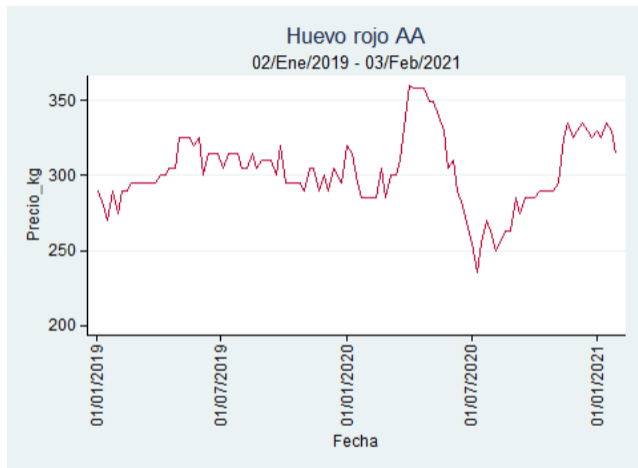

Neiva – Surabastos

Nota: se reporta el precio promedio diario del mercado.

Fuente: SIPSA, 2020.