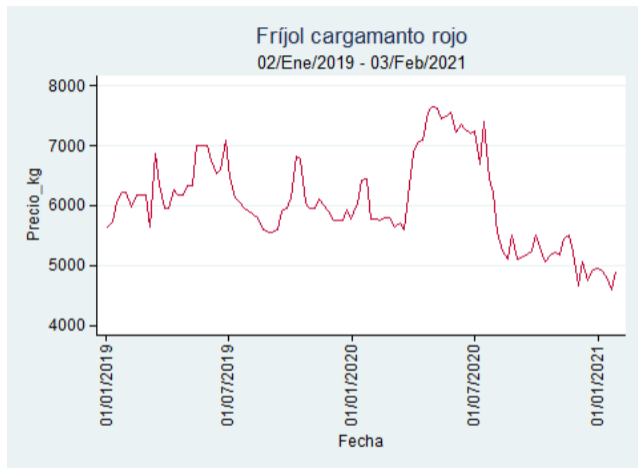

Medellín - Central Mayorista de Antioquia

Nota: se reporta el precio promedio diario del mercado.

Fuente: SIPSA, 2020.