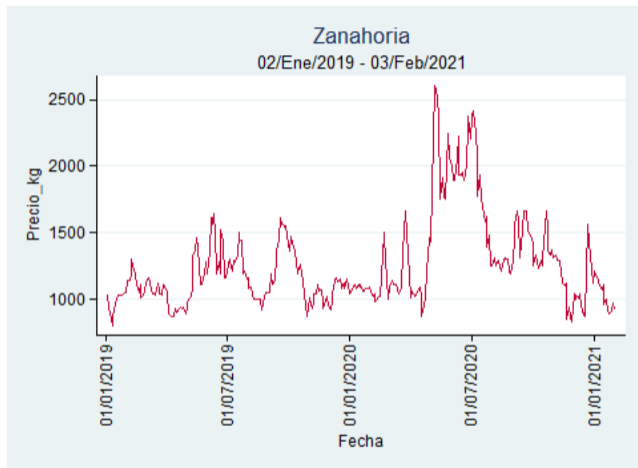

Tunja – Complejo de Servicios del Sur

Nota: se reporta el precio promedio diario del mercado.

Fuente: SIPSA, 2020.