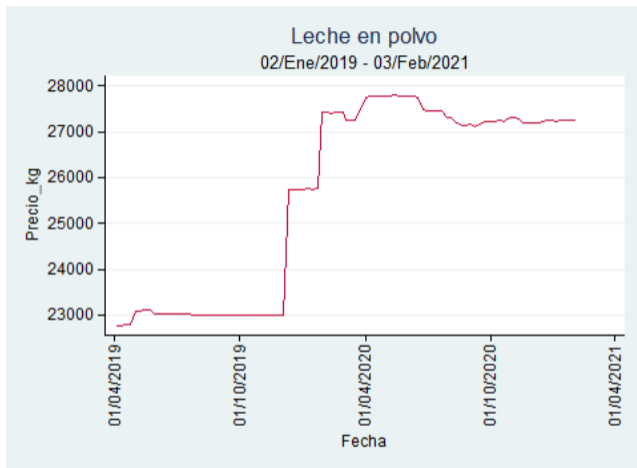

Barranquilla - Barranquillita

Nota: se reporta el precio promedio diario del mercado.

Fuente: SIPSA, 2020.