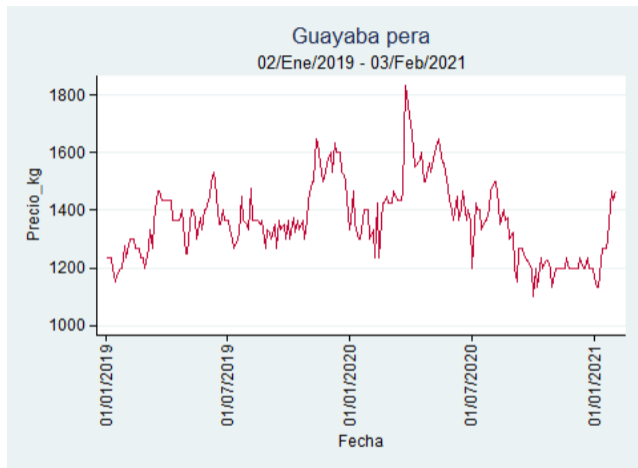

Nota: se reporta el precio promedio diario del mercado.

Fuente: SIPSA, 2020.

Cúcuta - Cenabastos

Nota: se reporta el precio promedio diario del mercado.

Fuente: SIPSA, 2020.

Ibagué - Plaza La 21

Nota: se reporta el precio promedio diario del mercado.

Fuente: SIPSA, 2020.

Manizales - Centro Galerías

Nota: se reporta el precio promedio diario del mercado.

Fuente: SIPSA, 2020.

Medellín - Central Mayorista de Antioquia

Nota: se reporta el precio promedio diario del mercado.

Fuente: SIPSA, 2020.

Neiva - Surabastos

Nota: se reporta el precio promedio diario del mercado.

Fuente: SIPSA, 2020.

Pereira - La 41

Nota: se reporta el precio promedio diario del mercado.

Fuente: SIPSA, 2020.

Tunja - Complejo de Servicios del Sur

Nota: se reporta el precio promedio diario del mercado.

Fuente: SIPSA, 2020.

Limón Tahití

El futuro
es de todos

Gobierno
de Colombia

Armenia - Mercar

Nota: se reporta el precio promedio diario del mercado.