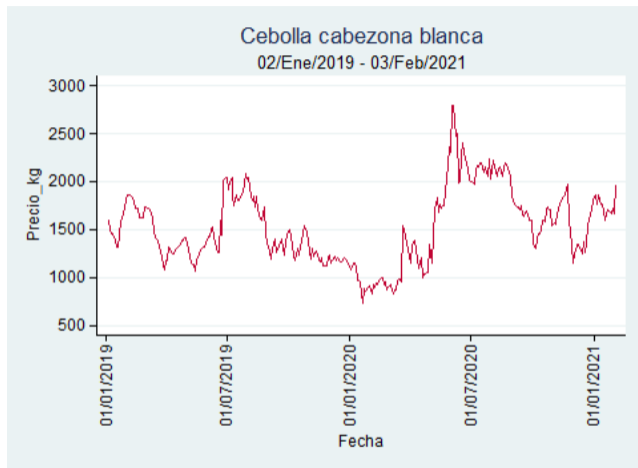

Nota: se reporta el precio promedio diario del mercado.

Fuente: SIPSA, 2020.

Barranquilla - Barranquillita

Nota: se reporta el precio promedio diario del mercado.

Fuente: SIPSA, 2020.

Bogotá - Corabastos

Nota: se reporta el precio promedio diario del mercado.

Fuente: SIPSA, 2020.

Bucaramanga - Centroabastos

Nota: se reporta el precio promedio diario del mercado.

Fuente: SIPSA, 2020.

Cartagena - Bazurto

Nota: se reporta el precio promedio diario del mercado.

Fuente: SIPSA, 2020.

Cúcuta - Cenabastos

Nota: se reporta el precio promedio diario del mercado.

Fuente: SIPSA, 2020.

Ibagué - Plaza La 21

Nota: se reporta el precio promedio diario del mercado.

Fuente: SIPSA, 2020.

Manizales - Centro Galerías