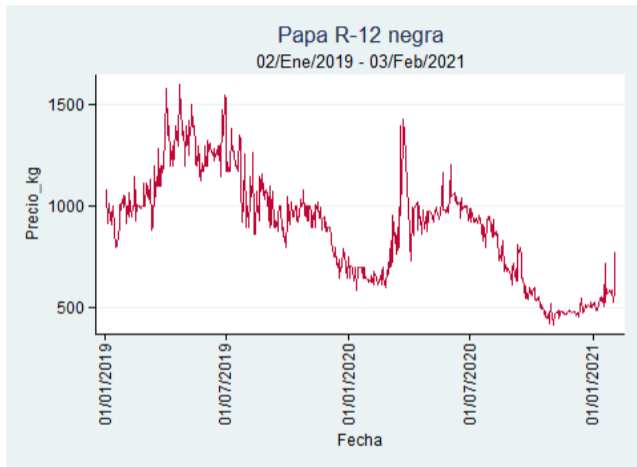

Fuente: SIPSA, 2020.

Cali – Cavasa

Nota: se reporta el precio promedio diario del mercado.

Fuente: SIPSA, 2020.

Tunja – Complejo de Servicios del Sur

Nota: se reporta el precio promedio diario del mercado.

Fuente: SIPSA, 2020.

Papa R-12 Negra

El futuro
es de todos

Gobierno
de Colombia

Bogotá - Corabastos

Nota: se reporta el precio promedio diario del mercado.

Fuente: SIPSA, 2020.

Bucaramanga – Centroavastos

Nota: se reporta el precio promedio diario del mercado.

Fuente: SIPSA, 2020.

Manizales – Centro Galerías

Nota: se reporta el precio promedio diario del mercado.

Fuente: SIPSA, 2020.

Medellín – Centro Mayorista de Antioquia