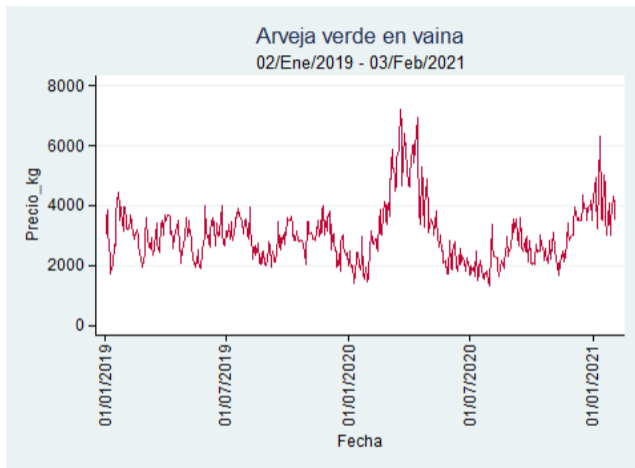

Bucaramanga - Centroabastos

Nota: se reporta el precio promedio diario del mercado.

Fuente: SIPSA, 2020.

Cúcuta - Cenabastos

Nota: se reporta el precio promedio diario del mercado.

Fuente: SIPSA, 2020.

Ibagué - Plaza La 21

Nota: se reporta el precio promedio diario del mercado.

Fuente: SIPSA, 2020.

Manizales - Centro Galerías

Nota: se reporta el precio promedio diario del mercado.

Fuente: SIPSA, 2020.

Medellín - Central Mayorista de Antioquia