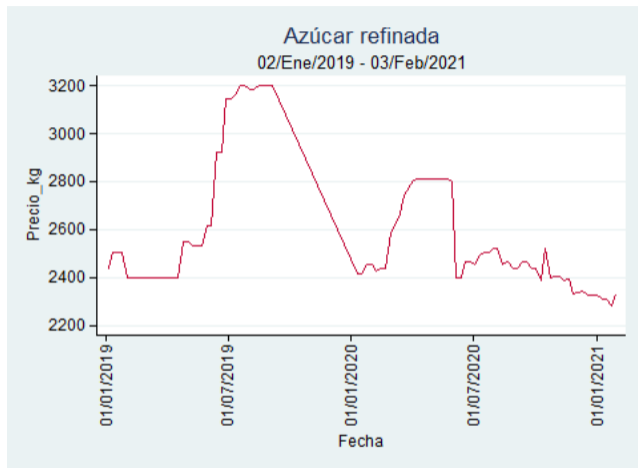

Fuente: SIPSA, 2020.

Cartagena - Bazurto

Nota: se reporta el precio promedio diario del mercado.

Fuente: SIPSA, 2020.

Cúcuta - Cenabastos

Nota: se reporta el precio promedio diario del mercado.

Fuente: SIPSA, 2020.