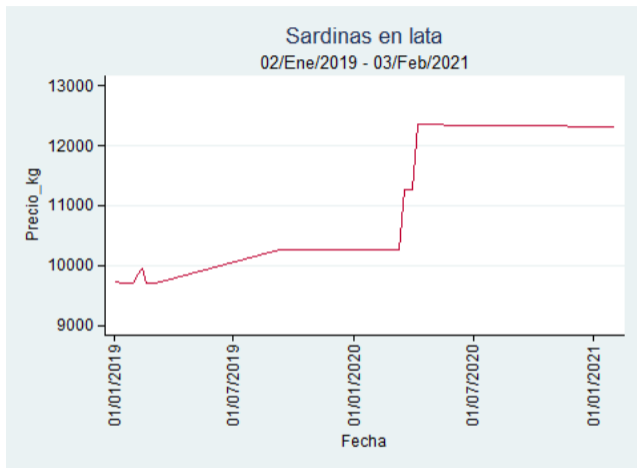

Fuente: SIPSA, 2020.

Santa Marta

Nota: se reporta el precio promedio diario del mercado.

Fuente: SIPSA, 2020.

Sardinas en Lata

El futuro
es de todos

Gobierno
de Colombia

Armenia - Mercar