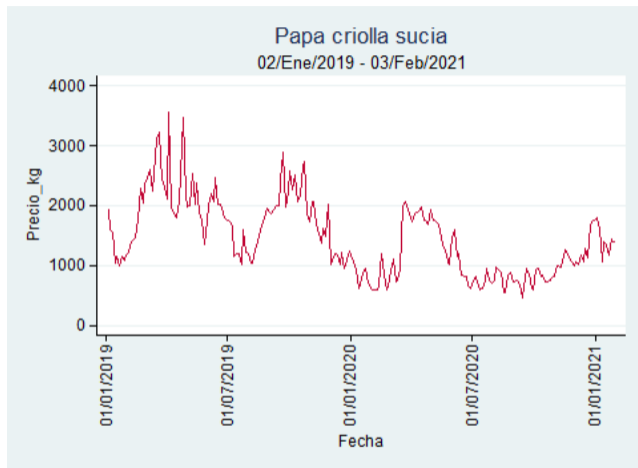

Fuente: SIPSA, 2020.

Santa Marta

Nota: se reporta el precio promedio diario del mercado.

Fuente: SIPSA, 2020.

Tunja – Complejo de Servicios del Sur

Nota: se reporta el precio promedio diario del mercado.

Fuente: SIPSA, 2020.

Papa Criolla Sucia

El futuro
es de todos

Gobierno
de Colombia

Barranquilla - Barranquillita

Nota: se reporta el precio promedio diario del mercado.

Fuente: SIPSA, 2020.

Bogotá - Corabastos

Nota: se reporta el precio promedio diario del mercado.

Fuente: SIPSA, 2020.

Cali – Cavasa

Nota: se reporta el precio promedio diario del mercado.

Fuente: SIPSA, 2020.

Tunja – Complejo de Servicios del Sur

Nota: se reporta el precio promedio diario del mercado.