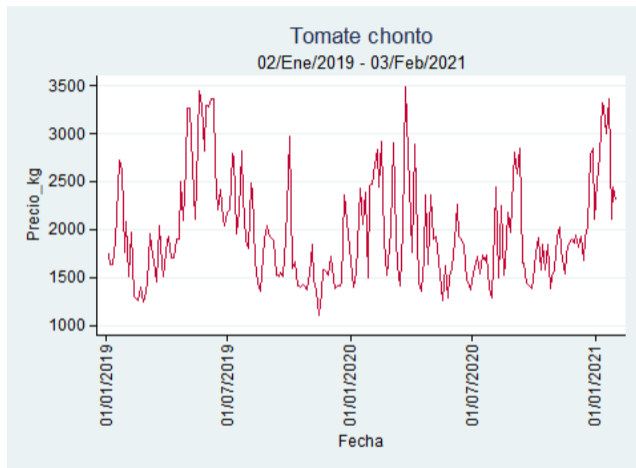

Cali – Cavasa

Nota: se reporta el precio promedio diario del mercado.

Fuente: SIPSA, 2020.