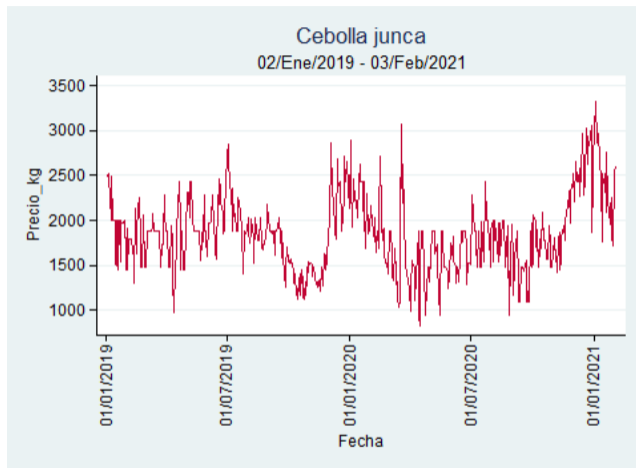

Fuente: SIPSA, 2020.

Cebolla Junca

El futuro
es de todos

Gobierno
de Colombia

Armenia - Mercar

Nota: se reporta el precio promedio diario del mercado.

Fuente: SIPSA, 2020.

Bucaramanga - Centroabastos

Nota: se reporta el precio promedio diario del mercado.

Fuente: SIPSA, 2020.

Manizales - Centro Galerías

Nota: se reporta el precio promedio diario del mercado.

Fuente: SIPSA, 2020.

Medellín - Central Mayorista de Antioquia

Nota: se reporta el precio promedio diario del mercado.

Fuente: SIPSA, 2020.

Pereira - La 41

Nota: se reporta el precio promedio diario del mercado.

Fuente: SIPSA, 2020.

Habichuela

El futuro
es de todos

Gobierno
de Colombia