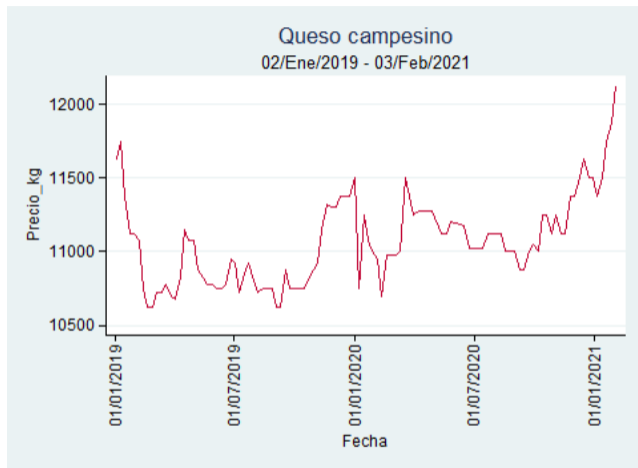

Cali – Santa Helena

Nota: se reporta el precio promedio diario del mercado.

Fuente: SIPSA, 2020.