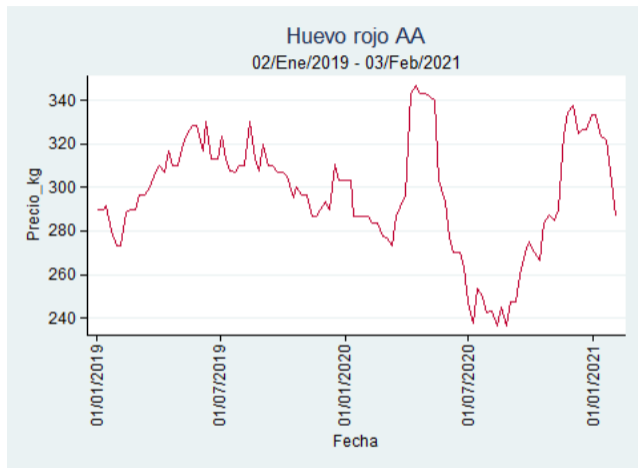

Bogotá - Corabastos

Nota: se reporta el precio promedio diario del mercado.

Fuente: SIPSA, 2020.