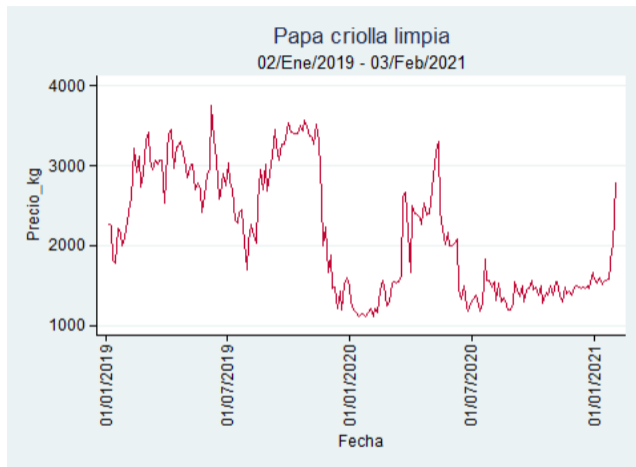

Nota: se reporta el precio promedio diario del mercado.

Fuente: SIPSA, 2020.

Cali – Cavasa

Nota: se reporta el precio promedio diario del mercado.

Fuente: SIPSA, 2020.

Cali – Santa Helena

Nota: se reporta el precio promedio diario del mercado.

Fuente: SIPSA, 2020.

Cartagena – Bazurto

Nota: se reporta el precio promedio diario del mercado.

Fuente: SIPSA, 2020.

Cúcuta - Cenabastos

Nota: se reporta el precio promedio diario del mercado.

Fuente: SIPSA, 2020.

Ibagué – Plaza La 21

Nota: se reporta el precio promedio diario del mercado.

Fuente: SIPSA, 2020.

Manizales – Centro Galerías

Nota: se reporta el precio promedio diario del mercado.

Fuente: SIPSA, 2020.

Medellín – Centro Mayorista de Antioquia