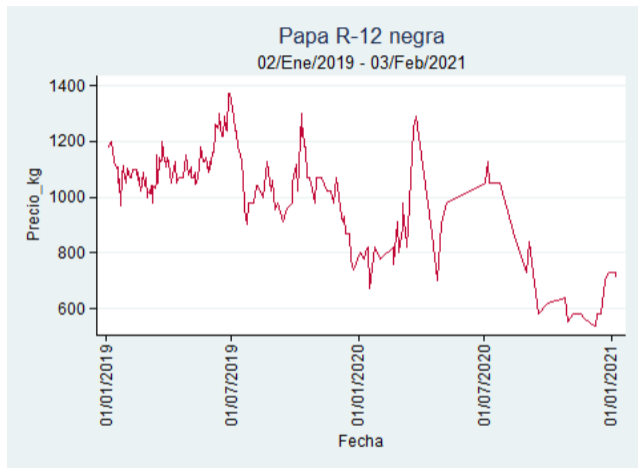

Neiva - Surabastos

Nota: se reporta el precio promedio diario del mercado.

Fuente: SIPSA, 2020.