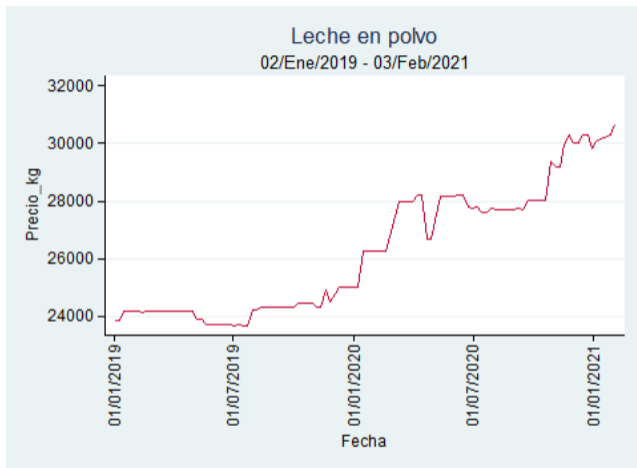

Bucaramanga – Centroabastos

Nota: se reporta el precio promedio diario del mercado.

Fuente: SIPSA, 2020.