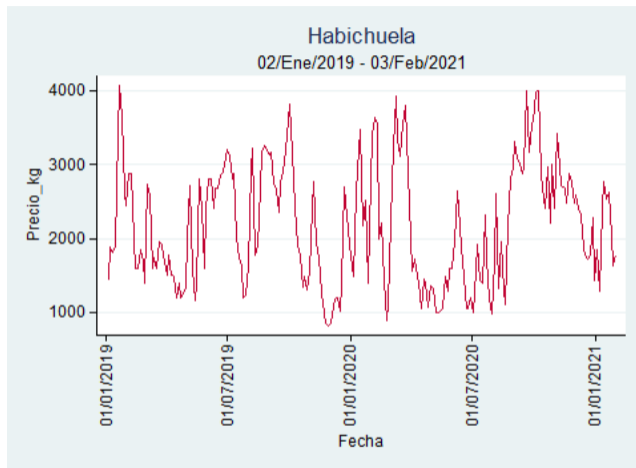

Cali - Cavasa

Nota: se reporta el precio promedio diario del mercado.

Fuente: SIPSA, 2020.