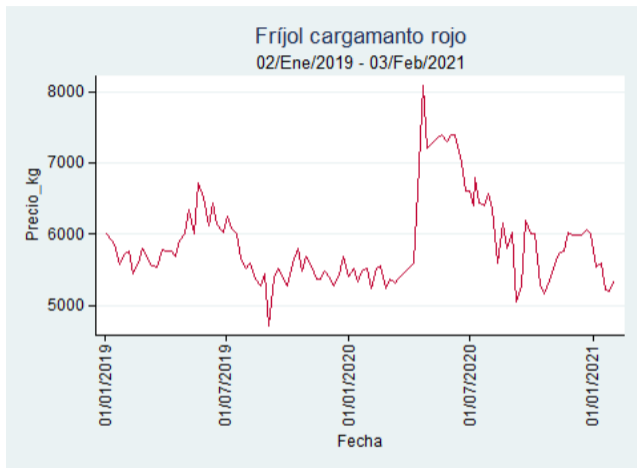

Bogotá - Corabastos

Nota: se reporta el precio promedio diario del mercado.

Fuente: SIPSA, 2020.