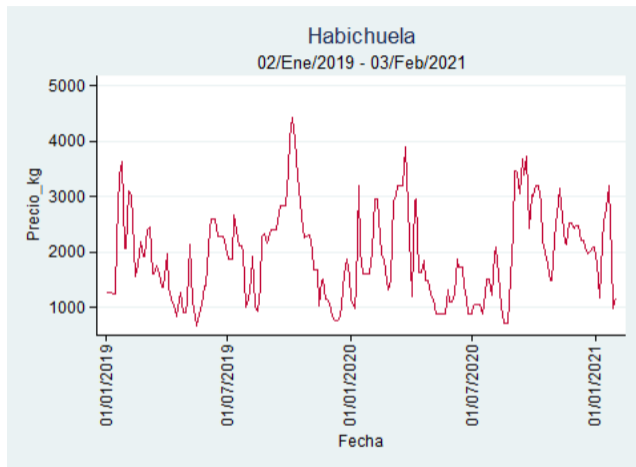

Cúcuta - Cenabastos

Nota: se reporta el precio promedio diario del mercado.

Fuente: SIPSA, 2020.

Ibagué - Plaza La 21

Nota: se reporta el precio promedio diario del mercado.

Fuente: SIPSA, 2020.

Manizales - Centro Galerías