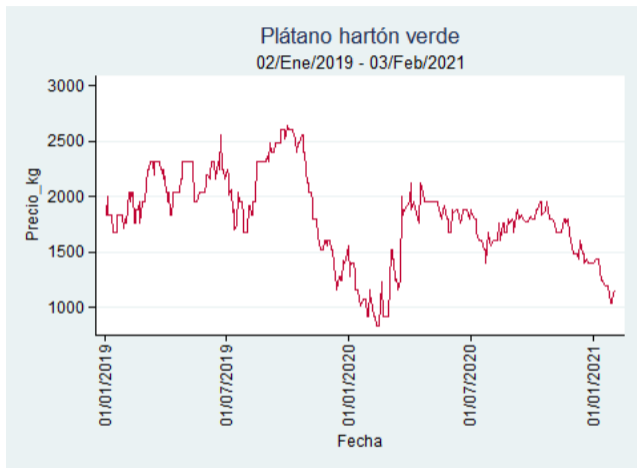

Bogotá - Corabastos

Nota: se reporta el precio promedio diario del mercado.

Fuente: SIPSA, 2020.

Bucaramanga - Centroabastos

Nota: se reporta el precio promedio diario del mercado.

Fuente: SIPSA, 2020.

Cali - Cavasa

Fuente: SIPSA, 2020.

Cúcuta - Cenabastos

Nota: se reporta el precio promedio diario del mercado.

Fuente: SIPSA, 2020.

Ibagué - Plaza La 21

Nota: se reporta el precio promedio diario del mercado.

Fuente: SIPSA, 2020.