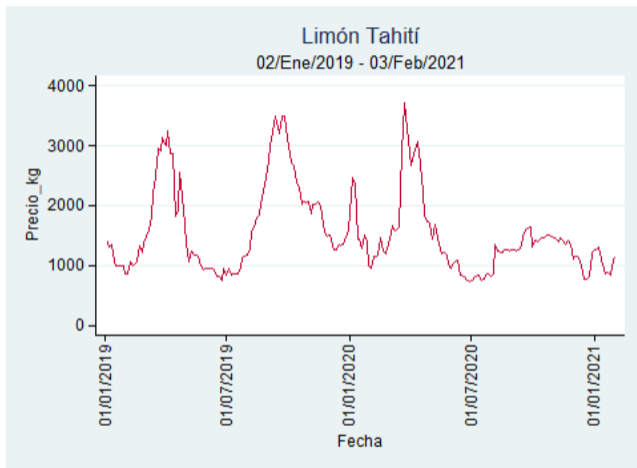

Fuente: SIPSA, 2020.

Barranquilla - Barranquillita

Nota: se reporta el precio promedio diario del mercado.

Fuente: SIPSA, 2020.

Bogotá - Corabastos

Nota: se reporta el precio promedio diario del mercado.

Fuente: SIPSA, 2020.

Bucaramanga - Centroabastos

Nota: se reporta el precio promedio diario del mercado.

Fuente: SIPSA, 2020.

Cali - Cavasa

Nota: se reporta el precio promedio diario del mercado.

Fuente: SIPSA, 2020.

Cali - Santa Helena

Nota: se reporta el precio promedio diario del mercado.

Fuente: SIPSA, 2020.

Cartagena - Bazurto

Nota: se reporta el precio promedio diario del mercado.

Fuente: SIPSA, 2020.

Cúcuta - Cenabastos

Nota: se reporta el precio promedio diario del mercado.

Fuente: SIPSA, 2020.

Ibagué - Plaza La 21

Nota: se reporta el precio promedio diario del mercado.

Fuente: SIPSA, 2020.

Manizales - Centro Galerías

Nota: se reporta el precio promedio diario del mercado.

Fuente: SIPSA, 2020.