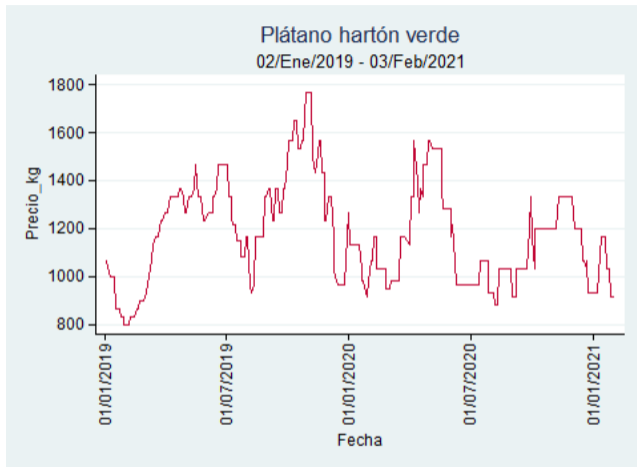

Armenia - Mercar

Nota: se reporta el precio promedio diario del mercado.

Fuente: SIPSA, 2020.