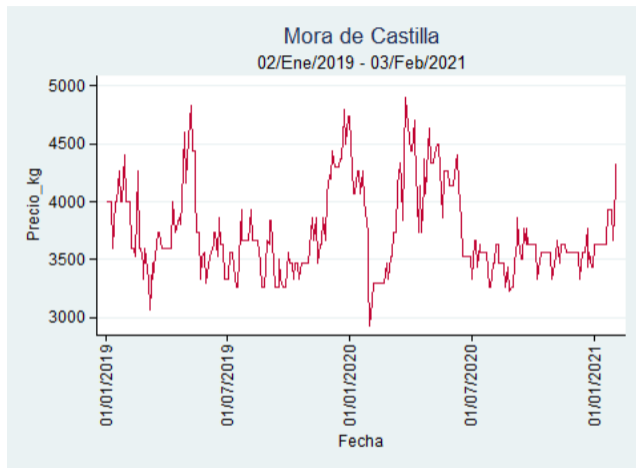

Cali - Santa Helena

Nota: se reporta el precio promedio diario del mercado.

Fuente: SIPSA, 2020.

Cúcuta - Cenabastos

Nota: se reporta el precio promedio diario del mercado.

Fuente: SIPSA, 2020.

Ibagué - Plaza La 21

Nota: se reporta el precio promedio diario del mercado.

Fuente: SIPSA, 2020.

Manizales - Centro Galerías

Nota: se reporta el precio promedio diario del mercado.

Fuente: SIPSA, 2020.

Pereira - La 41

Nota: se reporta el precio promedio diario del mercado.

Fuente: SIPSA, 2020.

Tunja - Complejo de Servicios del Sur

Nota: se reporta el precio promedio diario del mercado.

Fuente: SIPSA, 2020.

Mora de Castilla

El futuro
es de todos

Gobierno
de Colombia

Armenia - Mercar

Nota: se reporta el precio promedio diario del mercado.

Fuente: SIPSA, 2020.

Barranquilla - Barranquillita

Nota: se reporta el precio promedio diario del mercado.

Fuente: SIPSA, 2020.

Bogotá - Corabastos

Nota: se reporta el precio promedio diario del mercado.