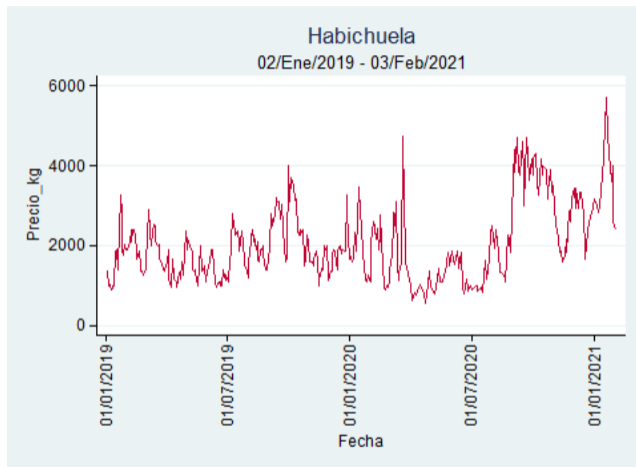

Cúcuta - Cenabastos

Nota: se reporta el precio promedio diario del mercado.

Fuente: SIPSA, 2020.

Ibagué - Plaza La 21

Nota: se reporta el precio promedio diario del mercado.

Fuente: SIPSA, 2020.

Manizales - Centro Galerías