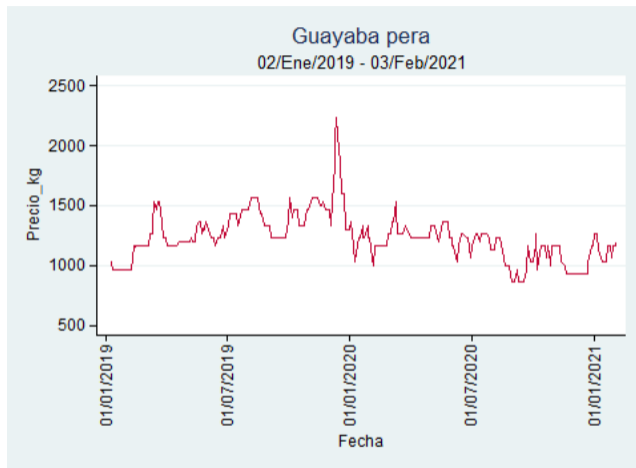

Precios por grupos de alimentos

Febrero 03, 2021

El futuro
es de todos

Gobierno
de Colombia

Frutas

El futuro
es de todos

Gobierno
de Colombia

Guayaba Pera

El futuro
es de todos

Gobierno
de Colombia

Armenia - Mercar

Nota: se reporta el precio promedio diario del mercado.

Fuente: SIPSA, 2020.

Barranquilla - Barranquillita

Nota: se reporta el precio promedio diario del mercado.