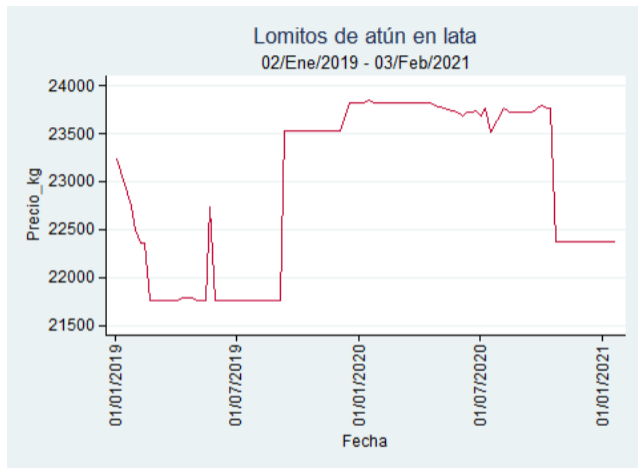

Santa Marta

Nota: se reporta el precio promedio diario del mercado.

Fuente: SIPSA, 2020.