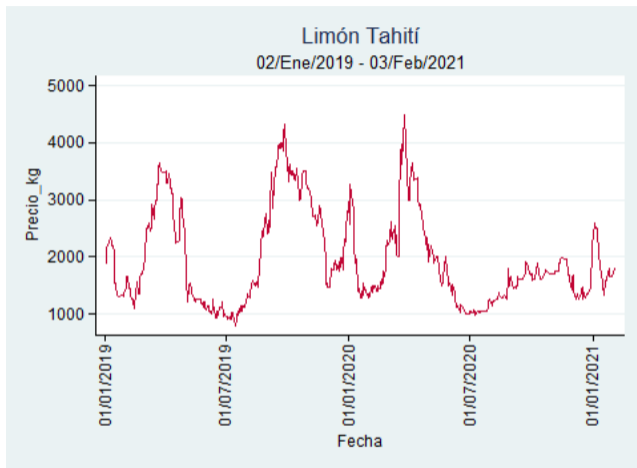

Medellín - Central Mayorista de Antioquia

Nota: se reporta el precio promedio diario del mercado.

Fuente: SIPSA, 2020.