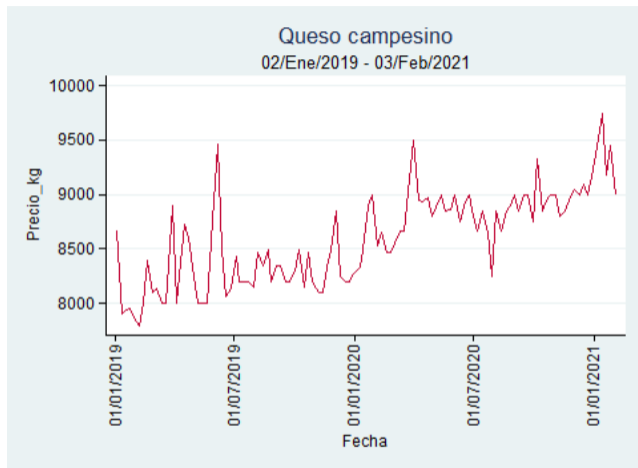

Bogotá - Corabastos

Nota: se reporta el precio promedio diario del mercado.

Fuente: SIPSA, 2020.