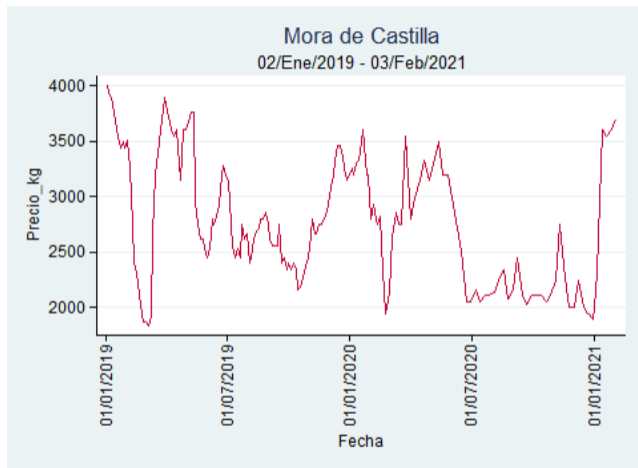

Nota: se reporta el precio promedio diario del mercado.

Fuente: SIPSA, 2020.

Barranquilla - Barranquillita

Nota: se reporta el precio promedio diario del mercado.

Fuente: SIPSA, 2020.

Bogotá - Corabastos

Nota: se reporta el precio promedio diario del mercado.

Fuente: SIPSA, 2020.

Bucaramanga - Centroabastos

Nota: se reporta el precio promedio diario del mercado.

Fuente: SIPSA, 2020.

Cali - Cavasa

Nota: se reporta el precio promedio diario del mercado.

Fuente: SIPSA, 2020.

Cali - Santa Helena

Nota: se reporta el precio promedio diario del mercado.

Fuente: SIPSA, 2020.

Cartagena - Bazurto

Nota: se reporta el precio promedio diario del mercado.

Fuente: SIPSA, 2020.

Cúcuta - Cenabastos

Nota: se reporta el precio promedio diario del mercado.

Fuente: SIPSA, 2020.

Ibagué - Plaza La 21

Nota: se reporta el precio promedio diario del mercado.

Fuente: SIPSA, 2020.

Manizales - Centro Galerías

Nota: se reporta el precio promedio diario del mercado.