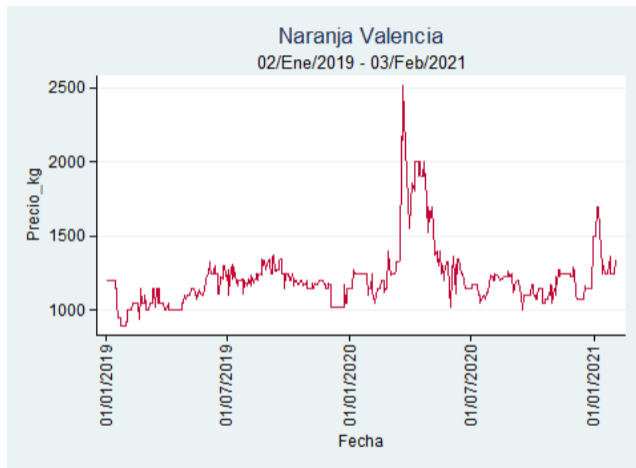

Fuente: SIPSA, 2020.

Bogotá, D.C. - Corabastos

Nota: se reporta el precio promedio diario del mercado.

Fuente: SIPSA, 2020.

Bucaramanga - Centroabastos

Nota: se reporta el precio promedio diario del mercado.

Fuente: SIPSA, 2020.

Cartagena – Bazurto

Nota: se reporta el precio promedio diario del mercado.

Fuente: SIPSA, 2020.

Manizales – Centro Galerías

Nota: se reporta el precio promedio diario del mercado.

Fuente: SIPSA, 2020.

Medellín – Central Mayorista de Antioquia

Nota: se reporta el precio promedio diario del mercado.

Fuente: SIPSA, 2020.

Santa Marta

Nota: se reporta el precio promedio diario del mercado.

Fuente: SIPSA, 2020.