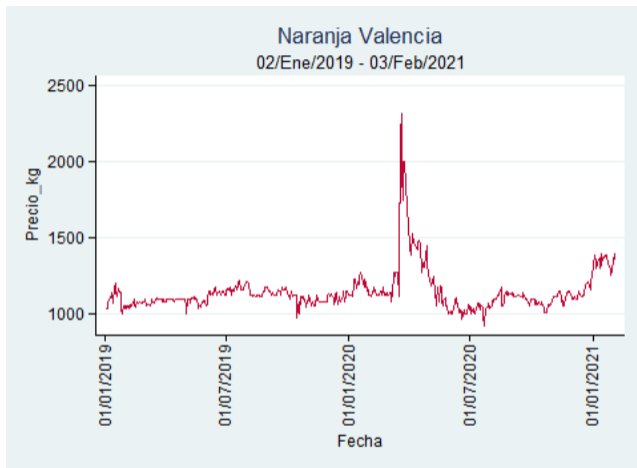

Fuente: SIPSA, 2020.

Pereira - La 41

Nota: se reporta el precio promedio diario del mercado.

Fuente: SIPSA, 2020.

Santa Marta

Nota: se reporta el precio promedio diario del mercado.

Fuente: SIPSA, 2020.

Tunja - Complejo de Servicios del Sur

Nota: se reporta el precio promedio diario del mercado.

Fuente: SIPSA, 2020.

Naranja Valencia

El futuro
es de todos

Gobierno
de Colombia

Barranquilla - Barranquillita

Nota: se reporta el precio promedio diario del mercado.

Fuente: SIPSA, 2020.

Bogotá, D.C. - Corabastos

Nota: se reporta el precio promedio diario del mercado.

Fuente: SIPSA, 2020.

Bucaramanga - Centroabastos

Nota: se reporta el precio promedio diario del mercado.

Fuente: SIPSA, 2020.

Cartagena – Bazurto

Nota: se reporta el precio promedio diario del mercado.

Fuente: SIPSA, 2020.

Manizales – Centro Galerías

Nota: se reporta el precio promedio diario del mercado.

Fuente: SIPSA, 2020.