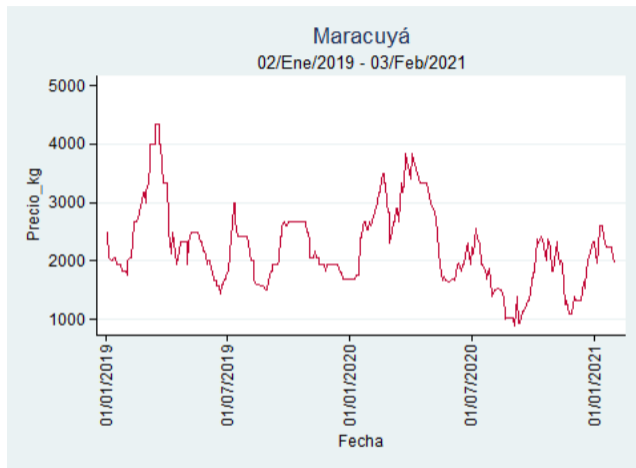

Pereira - La 41

Nota: se reporta el precio promedio diario del mercado.

Fuente: SIPSA, 2020.

Tunja - Complejo de Servicios del Sur

Nota: se reporta el precio promedio diario del mercado.

Fuente: SIPSA, 2020.

Maracuyá

El futuro
es de todos

Gobierno
de Colombia

Armenia - Mercar

Nota: se reporta el precio promedio diario del mercado.

Fuente: SIPSA, 2020.

Bogotá - Corabastos

Nota: se reporta el precio promedio diario del mercado.

Fuente: SIPSA, 2020.

Bucaramanga - Centroabastos

Nota: se reporta el precio promedio diario del mercado.

Fuente: SIPSA, 2020.

Cali - Cavasa

Nota: se reporta el precio promedio diario del mercado.

Fuente: SIPSA, 2020.

Cali - Santa Helena

Nota: se reporta el precio promedio diario del mercado.

Fuente: SIPSA, 2020.

Cúcuta - Cenabastos

Nota: se reporta el precio promedio diario del mercado.

Fuente: SIPSA, 2020.

Ibagué - Plaza La 21