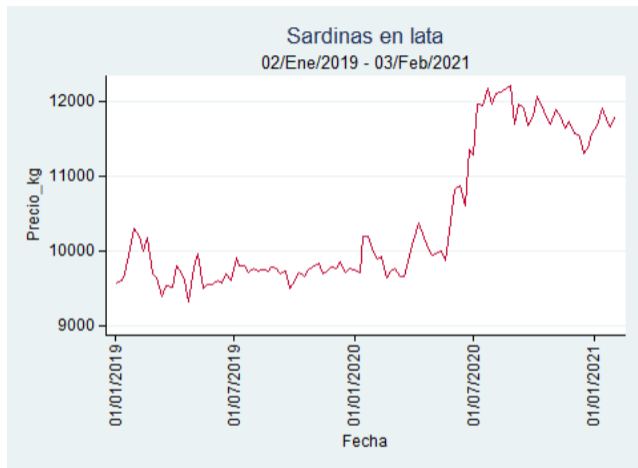

Nota: se reporta el precio promedio diario del mercado.

Fuente: SIPSA, 2020.

Barranquilla - Barranquillita

Nota: se reporta el precio promedio diario del mercado.

Fuente: SIPSA, 2020.

Bogotá - Corabastos

Nota: se reporta el precio promedio diario del mercado.