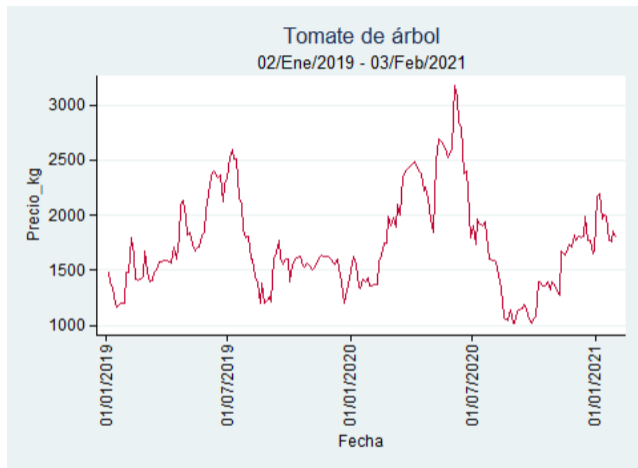

Fuente: SIPSA, 2020.

Barranquilla - Barranquillita

Nota: se reporta el precio promedio diario del mercado.

Fuente: SIPSA, 2020.

Bogotá - Corabastos

Nota: se reporta el precio promedio diario del mercado.

Fuente: SIPSA, 2020.

Bucaramanga – Centroabastos

Nota: se reporta el precio promedio diario del mercado.

Fuente: SIPSA, 2020.

Cali – Cavasa

Nota: se reporta el precio promedio diario del mercado.

Fuente: SIPSA, 2020.

Cali – Santa Helena

Nota: se reporta el precio promedio diario del mercado.

Fuente: SIPSA, 2020.

Cartagena – Bazurto

Nota: se reporta el precio promedio diario del mercado.

Fuente: SIPSA, 2020.

Cúcuta - Cenabastos

Nota: se reporta el precio promedio diario del mercado.

Fuente: SIPSA, 2020.

Ibagué – Plaza La 21

Nota: se reporta el precio promedio diario del mercado.

Fuente: SIPSA, 2020.

Manizales – Centro Galerías

Nota: se reporta el precio promedio diario del mercado.

Fuente: SIPSA, 2020.