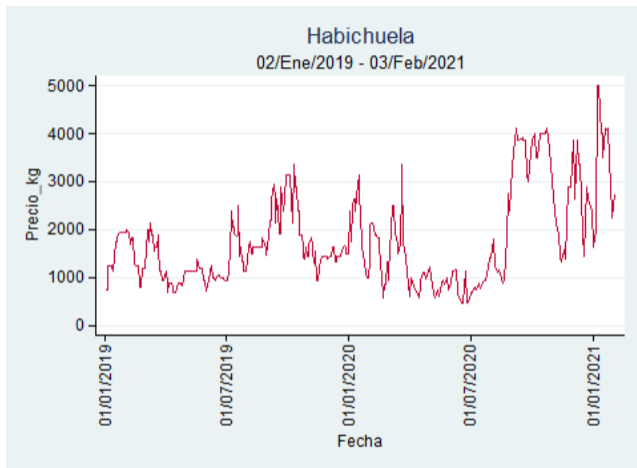

Bucaramanga - Centroabastos

Nota: se reporta el precio promedio diario del mercado.

Fuente: SIPSA, 2020.