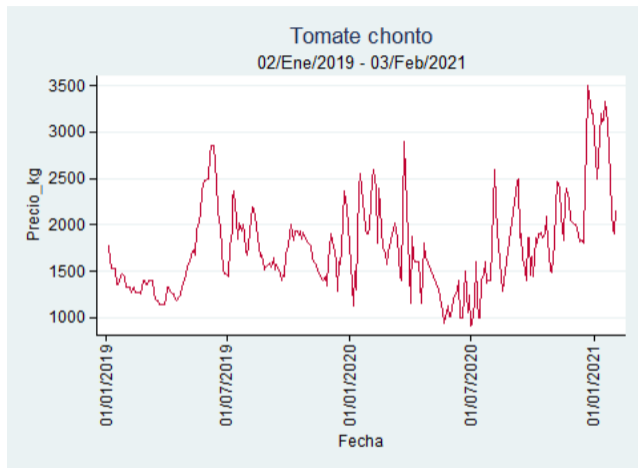

Cartagena – Bazurto

Nota: se reporta el precio promedio diario del mercado.

Fuente: SIPSA, 2020.

Cúcuta - Cenabastos

Nota: se reporta el precio promedio diario del mercado.

Fuente: SIPSA, 2020.

Ibagué – Plaza La 21