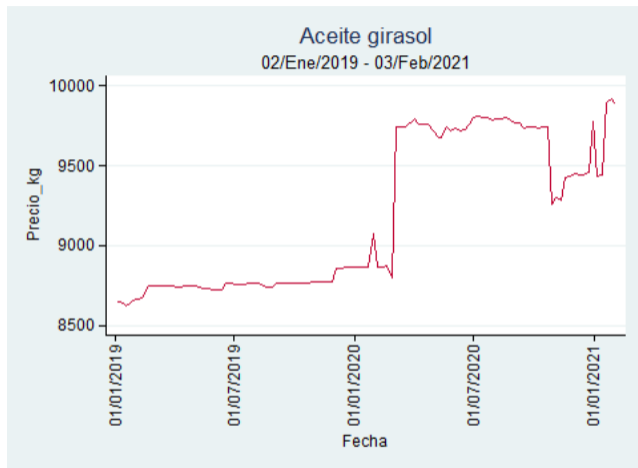

Barranquilla - Barranquillita

Nota: se reporta el precio promedio diario del mercado.

Fuente: SIPSA, 2020.