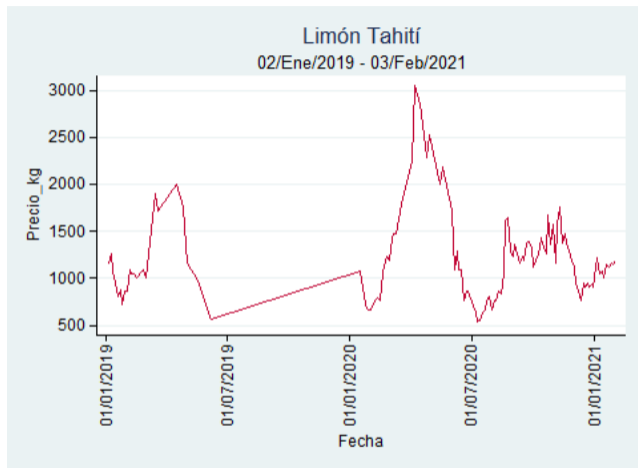

Fuente: SIPSA, 2020.

Barranquilla - Barranquillita

Nota: se reporta el precio promedio diario del mercado.

Fuente: SIPSA, 2020.

Bogotá - Corabastos

Nota: se reporta el precio promedio diario del mercado.

Fuente: SIPSA, 2020.

Bucaramanga - Centroabastos

Nota: se reporta el precio promedio diario del mercado.

Fuente: SIPSA, 2020.

Cali - Cavasa

Nota: se reporta el precio promedio diario del mercado.

Fuente: SIPSA, 2020.

Cali - Santa Helena

Nota: se reporta el precio promedio diario del mercado.

Fuente: SIPSA, 2020.

Cartagena - Bazurto

Nota: se reporta el precio promedio diario del mercado.

Fuente: SIPSA, 2020.

Cúcuta - Cenabastos

Nota: se reporta el precio promedio diario del mercado.

Fuente: SIPSA, 2020.

Ibagué - Plaza La 21

Nota: se reporta el precio promedio diario del mercado.

Fuente: SIPSA, 2020.

Manizales - Centro Galerías

Nota: se reporta el precio promedio diario del mercado.

Fuente: SIPSA, 2020.