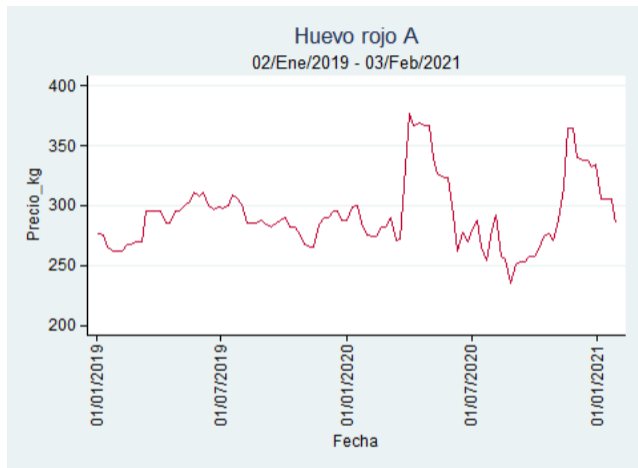

Fuente: SIPSA, 2020.

Ibagué - Plaza La 21

Nota: se reporta el precio promedio diario del mercado.

Fuente: SIPSA, 2020.

Medellín - Central Mayorista de Antioquia

Nota: se reporta el precio promedio diario del mercado.