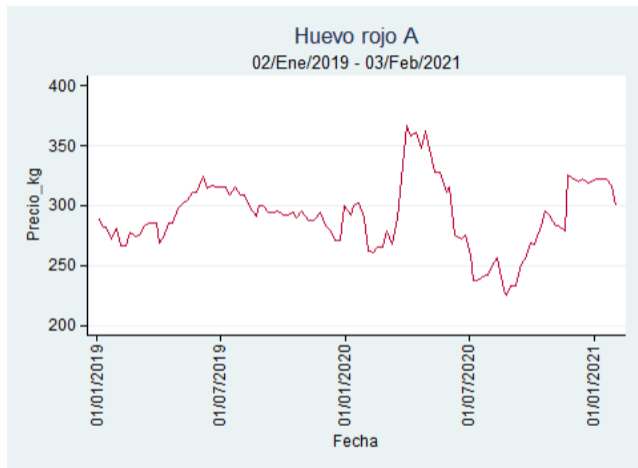

Fuente: SIPSA, 2020.

Ibagué - Plaza La 21

Nota: se reporta el precio promedio diario del mercado.

Fuente: SIPSA, 2020.

Medellín - Central Mayorista de Antioquia

Nota: se reporta el precio promedio diario del mercado.