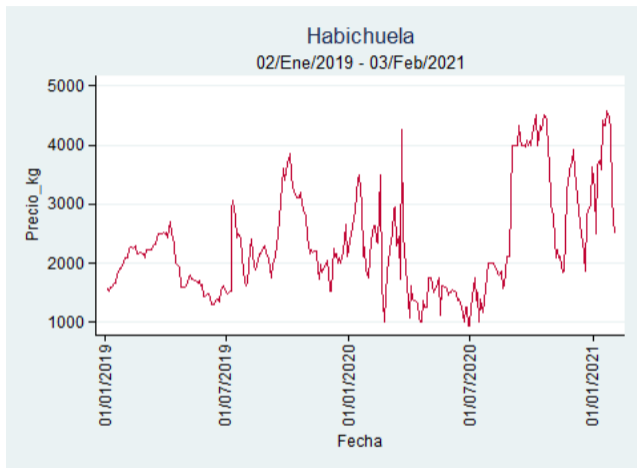

Cartagena - Bazurto

Nota: se reporta el precio promedio diario del mercado.

Fuente: SIPSA, 2020.