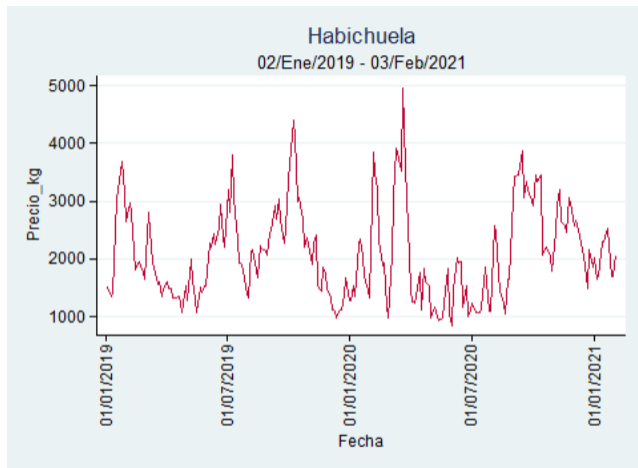

Pereira - La 41

Nota: se reporta el precio promedio diario del mercado.

Fuente: SIPSA, 2020.