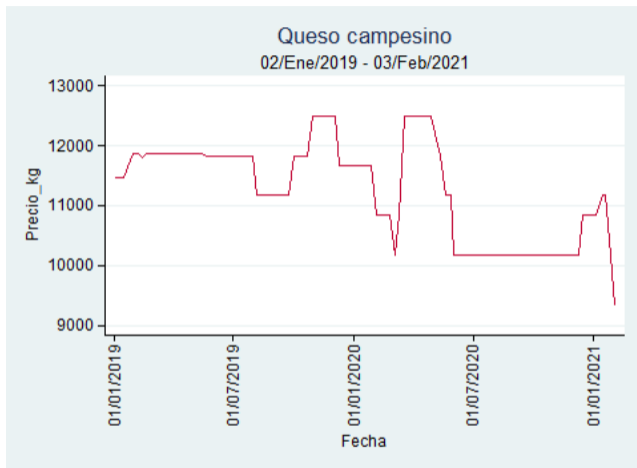

Fuente: SIPSA, 2020.

Medellín – Centro Mayorista de Antioquia

Nota: se reporta el precio promedio diario del mercado.

Fuente: SIPSA, 2020.

Queso Campesino

El futuro
es de todos

Gobierno
de Colombia

Armenia - Mercar