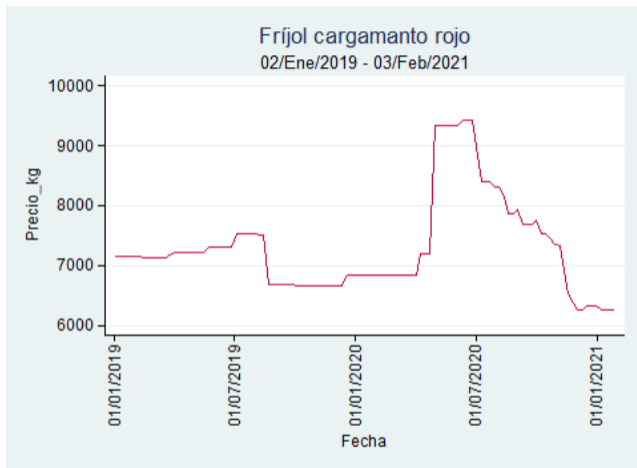

Fuente: SIPSA, 2020.

Ibagué - Plaza La 21

Nota: se reporta el precio promedio diario del mercado.

Fuente: SIPSA, 2020.

Manizales - Centro Galerías

Nota: se reporta el precio promedio diario del mercado.

Fuente: SIPSA, 2020.