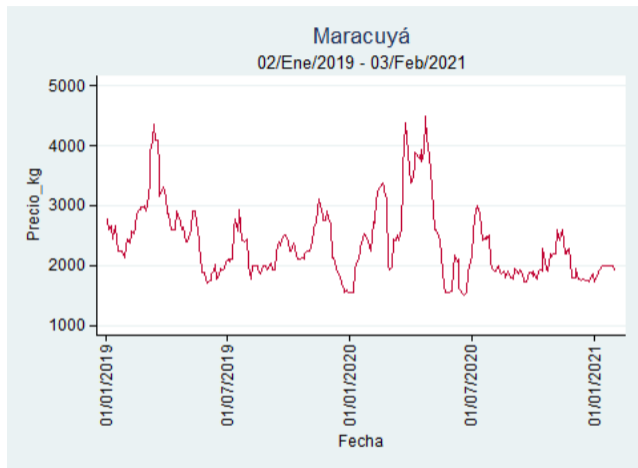

Cali - Santa Helena

Nota: se reporta el precio promedio diario del mercado.

Fuente: SIPSA, 2020.

Cúcuta - Cenabastos

Nota: se reporta el precio promedio diario del mercado.

Fuente: SIPSA, 2020.

Ibagué - Plaza La 21

Nota: se reporta el precio promedio diario del mercado.

Fuente: SIPSA, 2020.

Manizales - Centro Galerías

Nota: se reporta el precio promedio diario del mercado.

Fuente: SIPSA, 2020.

Pereira - La 41

Nota: se reporta el precio promedio diario del mercado.

Fuente: SIPSA, 2020.

Tunja - Complejo de Servicios del Sur

Nota: se reporta el precio promedio diario del mercado.

Fuente: SIPSA, 2020.

Mora de Castilla

El futuro
es de todos

Gobierno
de Colombia

Armenia - Mercar

Nota: se reporta el precio promedio diario del mercado.

Fuente: SIPSA, 2020.

Barranquilla - Barranquillita

Nota: se reporta el precio promedio diario del mercado.

Fuente: SIPSA, 2020.

Bogotá - Corabastos

Nota: se reporta el precio promedio diario del mercado.