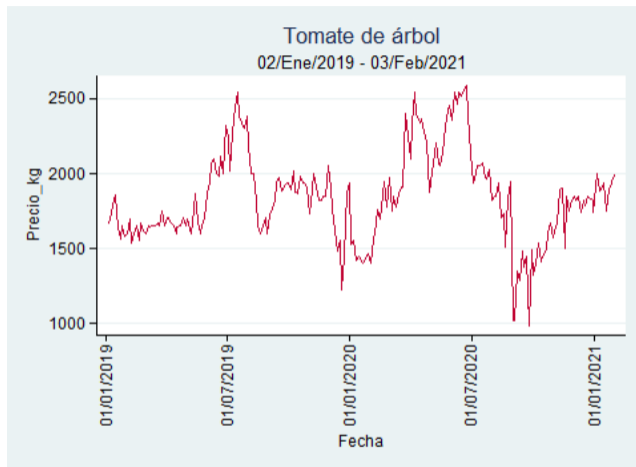

Fuente: SIPSA, 2020.

Barranquilla - Barranquillita

Nota: se reporta el precio promedio diario del mercado.

Fuente: SIPSA, 2020.

Bogotá - Corabastos

Nota: se reporta el precio promedio diario del mercado.

Fuente: SIPSA, 2020.

Bucaramanga – Centroabastos

Nota: se reporta el precio promedio diario del mercado.

Fuente: SIPSA, 2020.

Cali – Cavasa

Nota: se reporta el precio promedio diario del mercado.

Fuente: SIPSA, 2020.

Cali – Santa Helena

Nota: se reporta el precio promedio diario del mercado.

Fuente: SIPSA, 2020.

Cartagena – Bazurto

Nota: se reporta el precio promedio diario del mercado.

Fuente: SIPSA, 2020.

Cúcuta - Cenabastos

Nota: se reporta el precio promedio diario del mercado.

Fuente: SIPSA, 2020.

Ibagué – Plaza La 21

Nota: se reporta el precio promedio diario del mercado.

Fuente: SIPSA, 2020.

Manizales – Centro Galerías

Nota: se reporta el precio promedio diario del mercado.

Fuente: SIPSA, 2020.