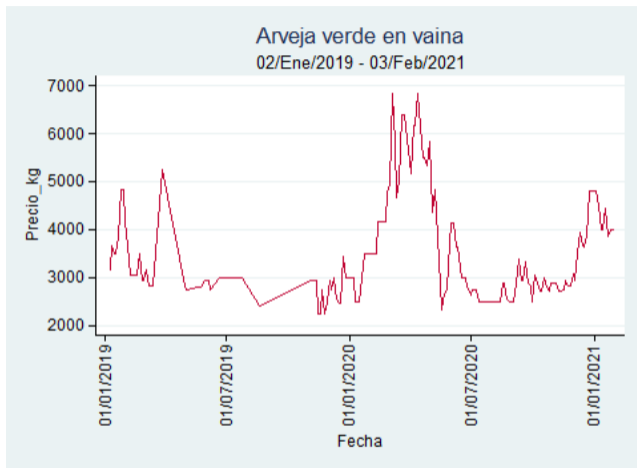

Fuente: SIPSA, 2020.

Barranquilla - Barranquillita

Nota: se reporta el precio promedio diario del mercado.

Fuente: SIPSA, 2020.

Bogotá - Corabastos

Nota: se reporta el precio promedio diario del mercado.

Fuente: SIPSA, 2020.

Bucaramanga - Centroabastos

Nota: se reporta el precio promedio diario del mercado.

Fuente: SIPSA, 2020.

Cúcuta - Cenabastos

Nota: se reporta el precio promedio diario del mercado.

Fuente: SIPSA, 2020.

Ibagué - Plaza La 21

Nota: se reporta el precio promedio diario del mercado.

Fuente: SIPSA, 2020.

Manizales - Centro Galerías

Nota: se reporta el precio promedio diario del mercado.

Fuente: SIPSA, 2020.

Medellín - Central Mayorista de Antioquia