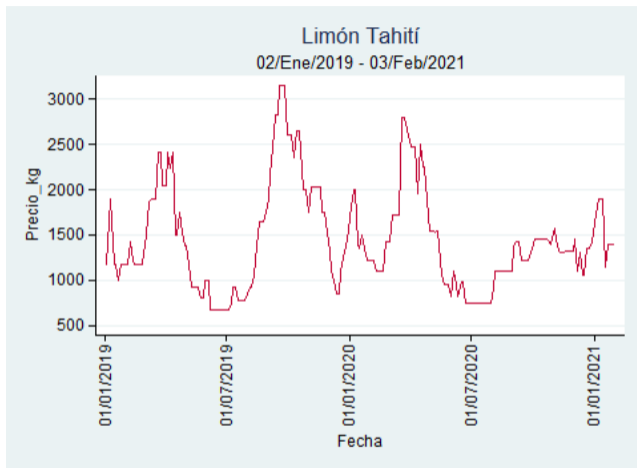

Nota: se reporta el precio promedio diario del mercado.

Fuente: SIPSA, 2020.

Cartagena - Bazurto

Nota: se reporta el precio promedio diario del mercado.

Fuente: SIPSA, 2020.

Cúcuta - Cenabastos

Nota: se reporta el precio promedio diario del mercado.

Fuente: SIPSA, 2020.

Ibagué - Plaza La 21

Nota: se reporta el precio promedio diario del mercado.

Fuente: SIPSA, 2020.

Manizales - Centro Galerías

Nota: se reporta el precio promedio diario del mercado.

Fuente: SIPSA, 2020.

Medellín - Central Mayorista de Antioquia

Nota: se reporta el precio promedio diario del mercado.

Fuente: SIPSA, 2020.

Neiva - Surabastos

Nota: se reporta el precio promedio diario del mercado.

Fuente: SIPSA, 2020.

Pereira - La 41

Nota: se reporta el precio promedio diario del mercado.

Fuente: SIPSA, 2020.

Tunja - Complejo de Servicios del Sur

Nota: se reporta el precio promedio diario del mercado.

Fuente: SIPSA, 2020.