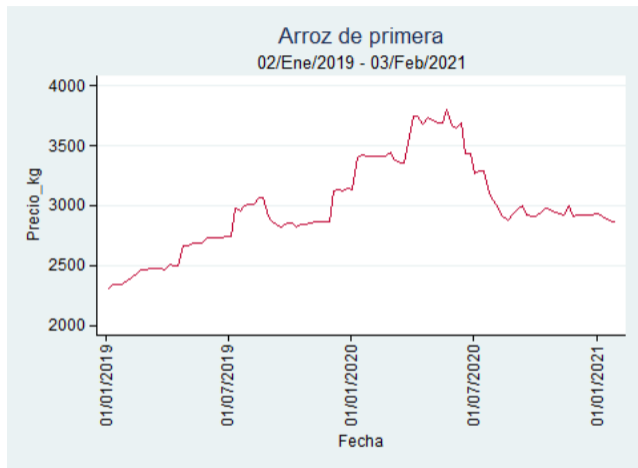

Cartagena - Bazurto

Nota: se reporta el precio promedio diario del mercado.

Fuente: SIPSA, 2020.

Cúcuta - Cenabastos

Nota: se reporta el precio promedio diario del mercado.

Fuente: SIPSA, 2020.

Manizales - Centro Galerías