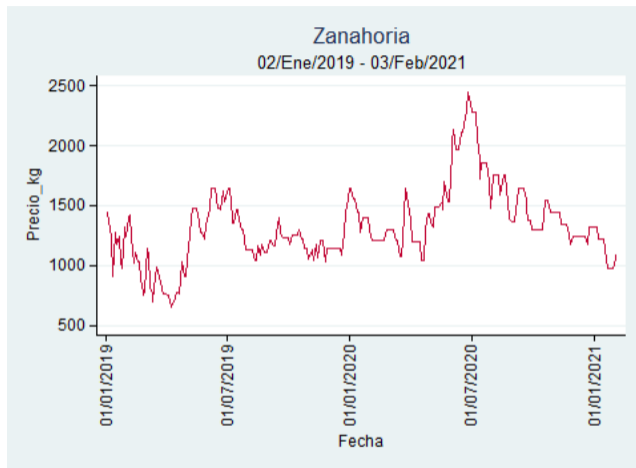

Nota: se reporta el precio promedio diario del mercado.

Fuente: SIPSA, 2020.

Zanahoria

El futuro
es de todos

Gobierno
de Colombia

Armenia - Mercar

Nota: se reporta el precio promedio diario del mercado.

Fuente: SIPSA, 2020.