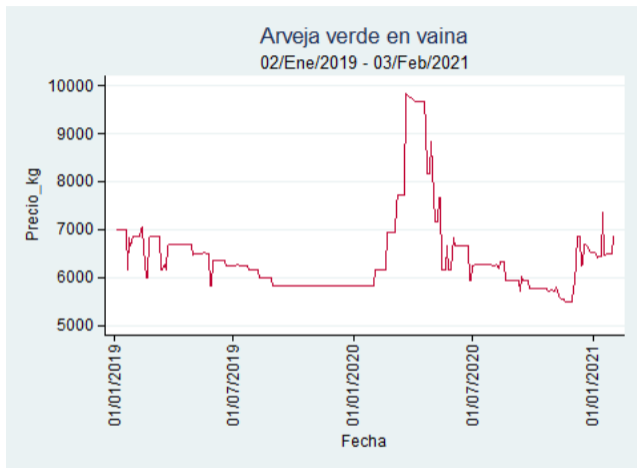

Barranquilla - Barranquillita

Nota: se reporta el precio promedio diario del mercado.

Fuente: SIPSA, 2020.