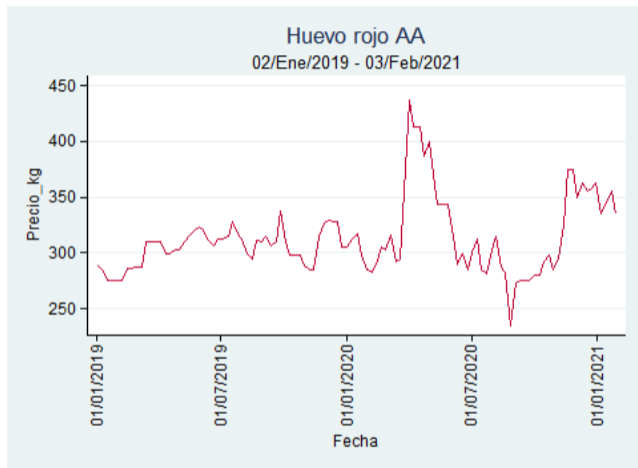

Cúcuta - Cenabastos

Nota: se reporta el precio promedio diario del mercado.

Fuente: SIPSA, 2020.

Ibagué – Plaza La 21

Nota: se reporta el precio promedio diario del mercado.

Fuente: SIPSA, 2020.

Medellín – Centro Mayorista de Antioquia