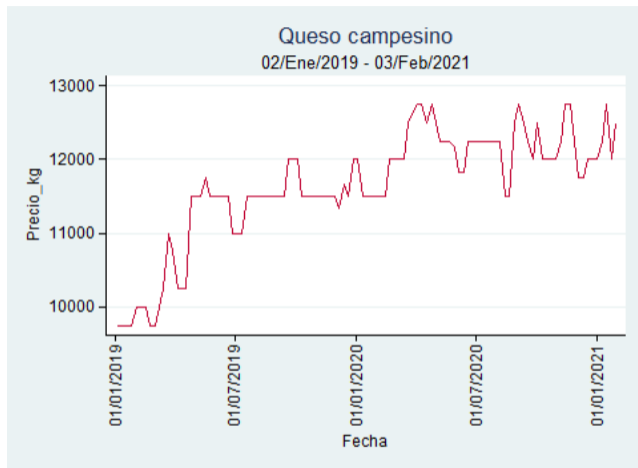

Fuente: SIPSA, 2020.

Cúcuta - Cenabastos

Nota: se reporta el precio promedio diario del mercado.

Fuente: SIPSA, 2020.

Ibagué – Plaza La 21

Nota: se reporta el precio promedio diario del mercado.

Fuente: SIPSA, 2020.