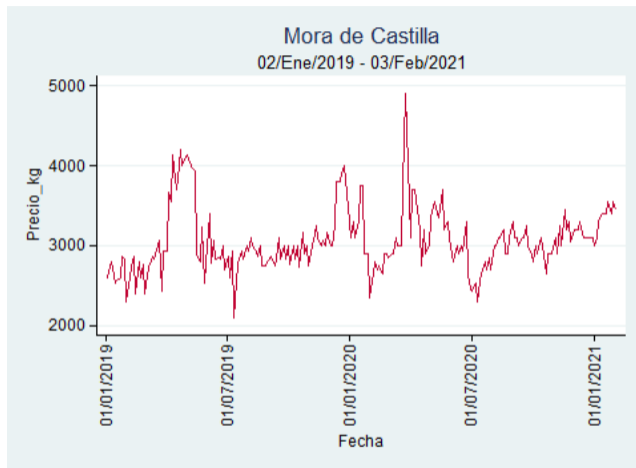

Cali - Santa Helena

Nota: se reporta el precio promedio diario del mercado.

Fuente: SIPSA, 2020.

Cartagena - Bazurto

Nota: se reporta el precio promedio diario del mercado.

Fuente: SIPSA, 2020.

Cúcuta - Cenabastos

Nota: se reporta el precio promedio diario del mercado.

Fuente: SIPSA, 2020.

Ibagué - Plaza La 21

Nota: se reporta el precio promedio diario del mercado.

Fuente: SIPSA, 2020.

Manizales - Centro Galerías

Nota: se reporta el precio promedio diario del mercado.

Fuente: SIPSA, 2020.

Medellín - Central Mayorista de Antioquia

Nota: se reporta el precio promedio diario del mercado.

Fuente: SIPSA, 2020.

Neiva - Surabastos

Nota: se reporta el precio promedio diario del mercado.

Fuente: SIPSA, 2020.

Pereira - La 41

Nota: se reporta el precio promedio diario del mercado.

Fuente: SIPSA, 2020.

Santa Marta

Nota: se reporta el precio promedio diario del mercado.

Fuente: SIPSA, 2020.

Tunja - Complejo de Servicios del Sur