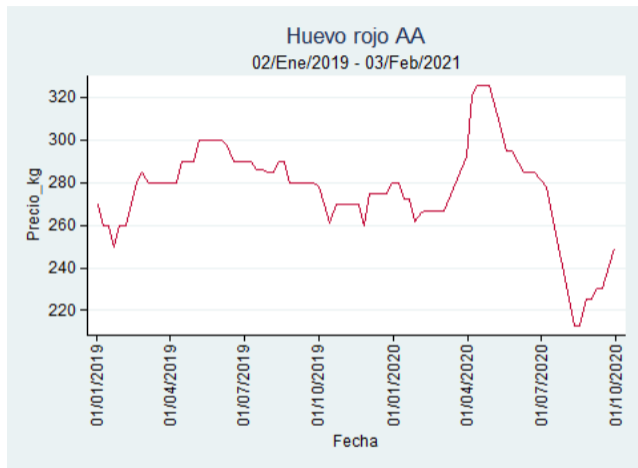

Bucaramanga – Centroabastos

Nota: se reporta el precio promedio diario del mercado.

Fuente: SIPSA, 2020.