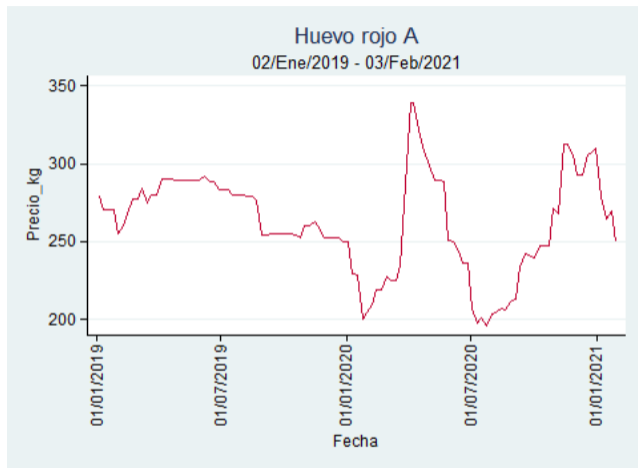

Cúcuta - Cenabastos

Nota: se reporta el precio promedio diario del mercado.

Fuente: SIPSA, 2020.