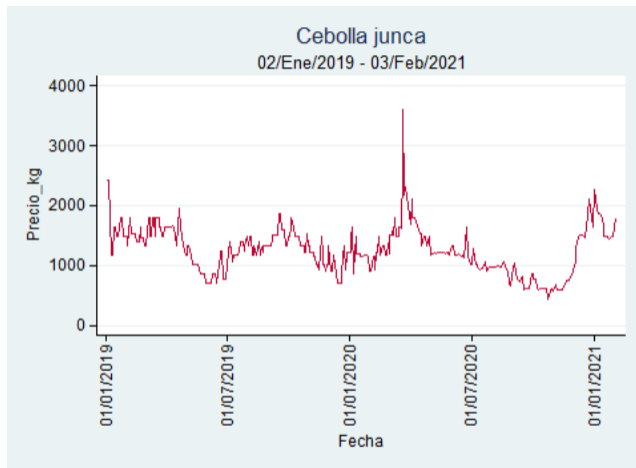

Fuente: SIPSA, 2020.

Cebolla Junca

El futuro
es de todos

Gobierno
de Colombia

Armenia - Mercar

Nota: se reporta el precio promedio diario del mercado.

Fuente: SIPSA, 2020.

Bucaramanga - Centroabastos

Nota: se reporta el precio promedio diario del mercado.

Fuente: SIPSA, 2020.

Manizales - Centro Galerías

Nota: se reporta el precio promedio diario del mercado.

Fuente: SIPSA, 2020.

Medellín - Central Mayorista de Antioquia