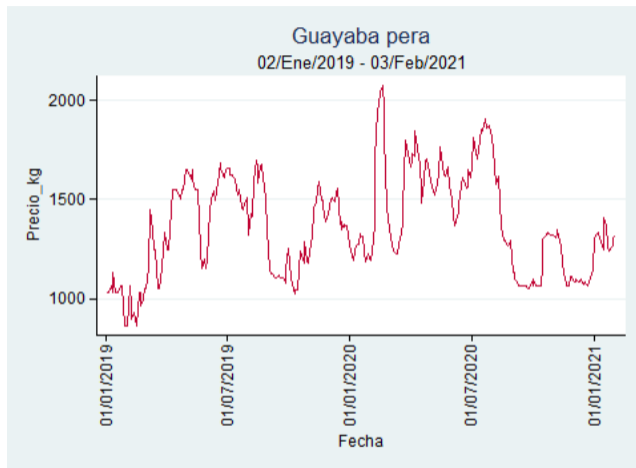

Nota: se reporta el precio promedio diario del mercado.

Fuente: SIPSA, 2020.

Cúcuta - Cenabastos

Nota: se reporta el precio promedio diario del mercado.

Fuente: SIPSA, 2020.

Ibagué - Plaza La 21

Nota: se reporta el precio promedio diario del mercado.

Fuente: SIPSA, 2020.

Manizales - Centro Galerías

Nota: se reporta el precio promedio diario del mercado.

Fuente: SIPSA, 2020.

Medellín - Central Mayorista de Antioquia

Nota: se reporta el precio promedio diario del mercado.

Fuente: SIPSA, 2020.

Neiva - Surabastos

Nota: se reporta el precio promedio diario del mercado.

Fuente: SIPSA, 2020.

Pereira - La 41

Nota: se reporta el precio promedio diario del mercado.

Fuente: SIPSA, 2020.

Tunja - Complejo de Servicios del Sur

Nota: se reporta el precio promedio diario del mercado.

Fuente: SIPSA, 2020.

Limón Tahití

El futuro
es de todos

Gobierno
de Colombia

Armenia - Mercar

Nota: se reporta el precio promedio diario del mercado.