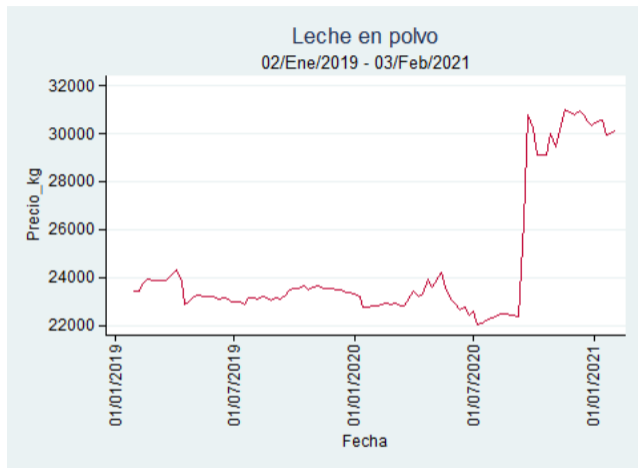

Bogotá - Corabastos

Nota: se reporta el precio promedio diario del mercado.

Fuente: SIPSA, 2020.