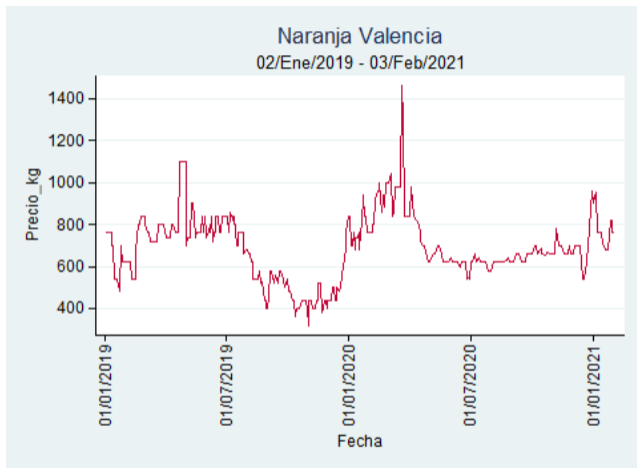

Fuente: SIPSA, 2020.

Pereira - La 41

Nota: se reporta el precio promedio diario del mercado.

Fuente: SIPSA, 2020.

Santa Marta

Nota: se reporta el precio promedio diario del mercado.

Fuente: SIPSA, 2020.

Tunja - Complejo de Servicios del Sur

Nota: se reporta el precio promedio diario del mercado.

Fuente: SIPSA, 2020.

Naranja Valencia

El futuro
es de todos

Gobierno
de Colombia

Barranquilla - Barranquillita

Nota: se reporta el precio promedio diario del mercado.

Fuente: SIPSA, 2020.

Bogotá, D.C. - Corabastos

Nota: se reporta el precio promedio diario del mercado.

Fuente: SIPSA, 2020.

Bucaramanga - Centroabastos

Nota: se reporta el precio promedio diario del mercado.

Fuente: SIPSA, 2020.

Cartagena – Bazurto

Nota: se reporta el precio promedio diario del mercado.

Fuente: SIPSA, 2020.

Manizales – Centro Galerías

Nota: se reporta el precio promedio diario del mercado.

Fuente: SIPSA, 2020.