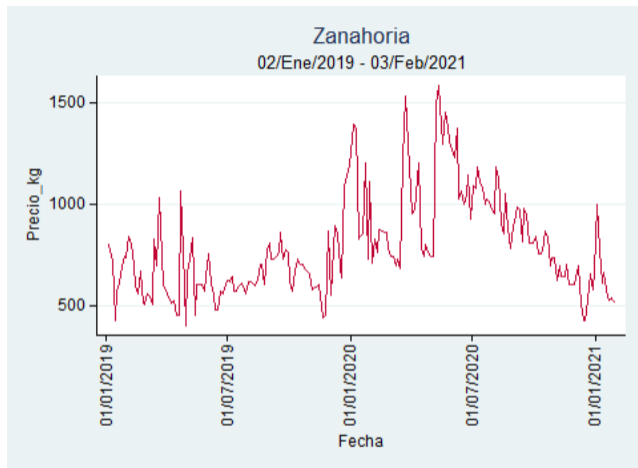

Cali – Cavasa

Nota: se reporta el precio promedio diario del mercado.

Fuente: SIPSA, 2020.