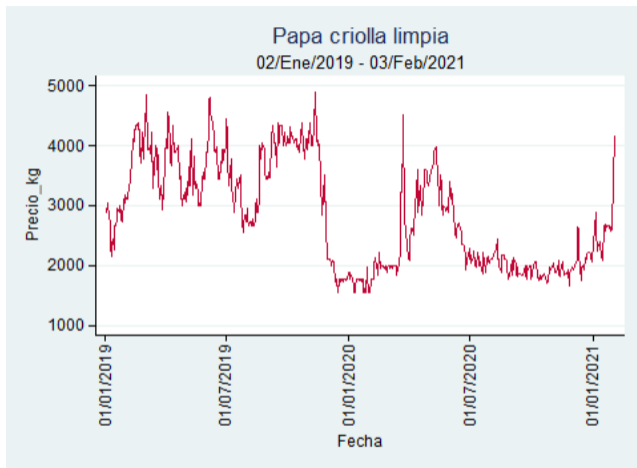

Armenia - Mercar

Nota: se reporta el precio promedio diario del mercado.

Fuente: SIPSA, 2020.

Bogotá - Corabastos

Nota: se reporta el precio promedio diario del mercado.

Fuente: SIPSA, 2020.

Bucaramanga - Centroabastos

Nota: se reporta el precio promedio diario del mercado.

Fuente: SIPSA, 2020.

Cali – Cavasa

Nota: se reporta el precio promedio diario del mercado.

Fuente: SIPSA, 2020.

Cali – Santa Helena

Nota: se reporta el precio promedio diario del mercado.

Fuente: SIPSA, 2020.

Cartagena – Bazurto

Nota: se reporta el precio promedio diario del mercado.

Fuente: SIPSA, 2020.

Cúcuta - Cenabastos

Nota: se reporta el precio promedio diario del mercado.

Fuente: SIPSA, 2020.