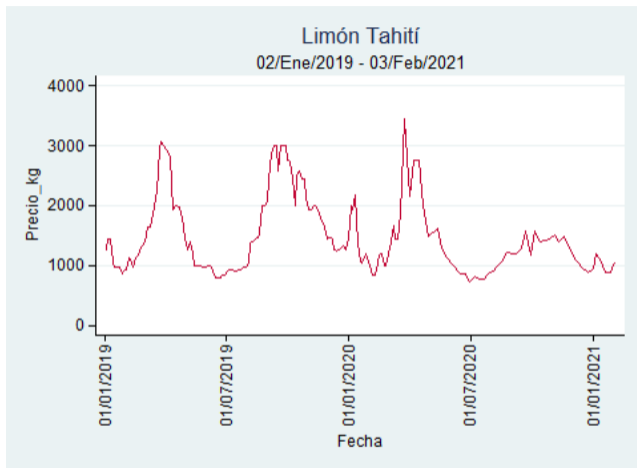

Fuente: SIPSA, 2020.

Barranquilla - Barranquillita

Nota: se reporta el precio promedio diario del mercado.

Fuente: SIPSA, 2020.

Bogotá - Corabastos

Nota: se reporta el precio promedio diario del mercado.

Fuente: SIPSA, 2020.

Bucaramanga - Centroabastos

Nota: se reporta el precio promedio diario del mercado.

Fuente: SIPSA, 2020.

Cali - Cavasa

Nota: se reporta el precio promedio diario del mercado.

Fuente: SIPSA, 2020.

Cali - Santa Helena

Nota: se reporta el precio promedio diario del mercado.

Fuente: SIPSA, 2020.

Cartagena - Bazurto

Nota: se reporta el precio promedio diario del mercado.

Fuente: SIPSA, 2020.

Cúcuta - Cenabastos

Nota: se reporta el precio promedio diario del mercado.

Fuente: SIPSA, 2020.

Ibagué - Plaza La 21

Nota: se reporta el precio promedio diario del mercado.

Fuente: SIPSA, 2020.

Manizales - Centro Galerías

Nota: se reporta el precio promedio diario del mercado.

Fuente: SIPSA, 2020.