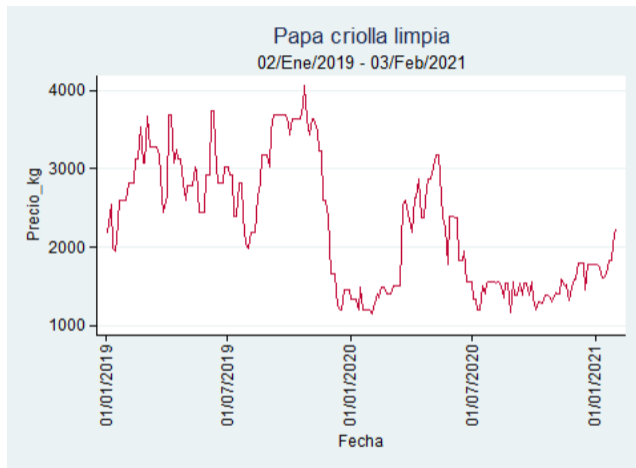

Fuente: SIPSA, 2020.

Cartagena – Bazurto

Nota: se reporta el precio promedio diario del mercado.

Fuente: SIPSA, 2020.

Cúcuta - Cenabastos

Nota: se reporta el precio promedio diario del mercado.

Fuente: SIPSA, 2020.

Ibagué – Plaza La 21

Nota: se reporta el precio promedio diario del mercado.

Fuente: SIPSA, 2020.

Manizales – Centro Galerías

Nota: se reporta el precio promedio diario del mercado.

Fuente: SIPSA, 2020.

Medellín – Centro Mayorista de Antioquia

Nota: se reporta el precio promedio diario del mercado.

Fuente: SIPSA, 2020.

Neiva - Surabastos

Nota: se reporta el precio promedio diario del mercado.

Fuente: SIPSA, 2020.

Pereira – La 41

Nota: se reporta el precio promedio diario del mercado.