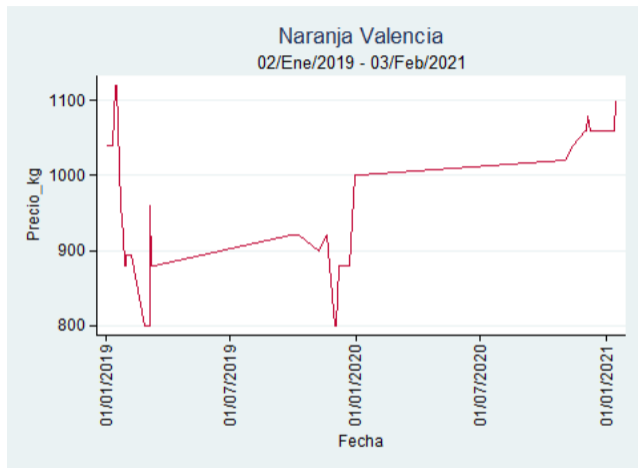

Fuente: SIPSA, 2020.

Bogotá, D.C. - Corabastos

Nota: se reporta el precio promedio diario del mercado.

Fuente: SIPSA, 2020.

Bucaramanga - Centroabastos

Nota: se reporta el precio promedio diario del mercado.

Fuente: SIPSA, 2020.

Cartagena – Bazurto

Nota: se reporta el precio promedio diario del mercado.

Fuente: SIPSA, 2020.

Manizales – Centro Galerías

Nota: se reporta el precio promedio diario del mercado.

Fuente: SIPSA, 2020.

Medellín – Central Mayorista de Antioquia

Nota: se reporta el precio promedio diario del mercado.

Fuente: SIPSA, 2020.

Santa Marta

Nota: se reporta el precio promedio diario del mercado.

Fuente: SIPSA, 2020.

Tunja – Complejo de Servicios del Sur

Nota: se reporta el precio promedio diario del mercado.

Fuente: SIPSA, 2020.

Tomate de Árbol

El futuro
es de todos

Gobierno
de Colombia

Armenia - Mercar

Nota: se reporta el precio promedio diario del mercado.