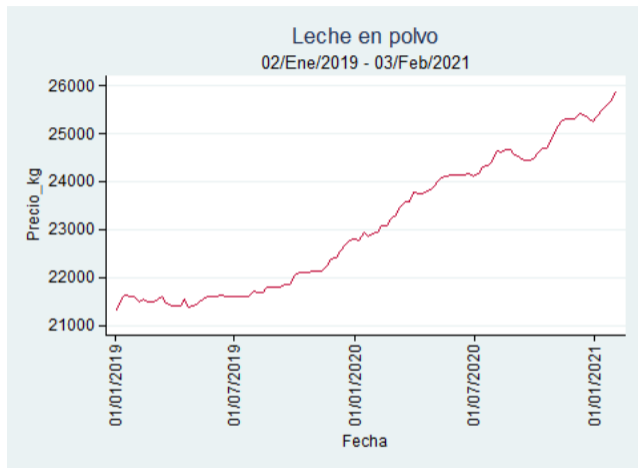

Nota: se reporta el precio promedio diario del mercado.

Fuente: SIPSA, 2020.

Cartagena – Bazurto

Nota: se reporta el precio promedio diario del mercado.

Fuente: SIPSA, 2020.

Ibagué – Plaza La 21

Nota: se reporta el precio promedio diario del mercado.