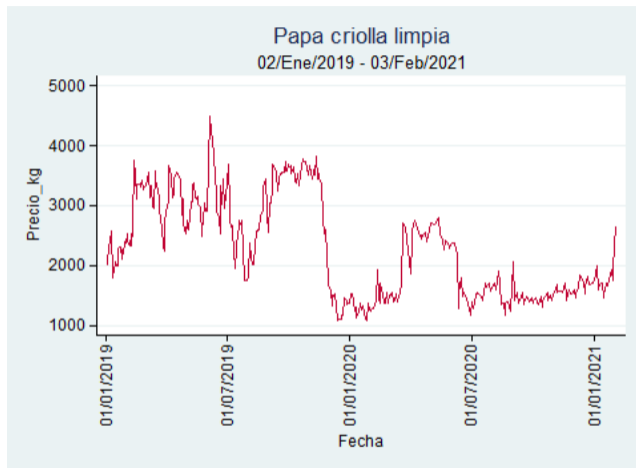

Neiva - Surabastos

Nota: se reporta el precio promedio diario del mercado.

Fuente: SIPSA, 2020.