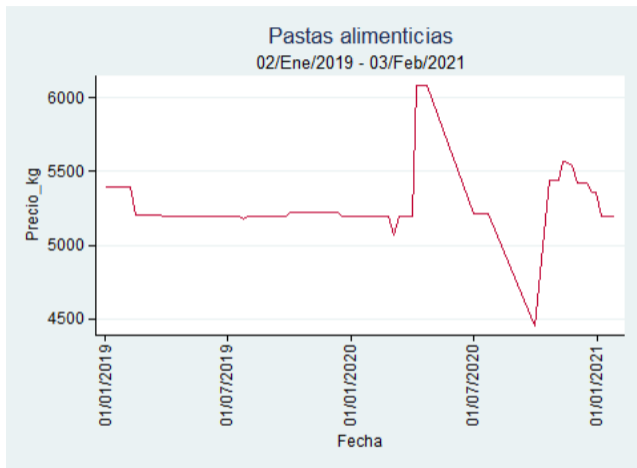

Manizales - Centro Galerías

Nota: se reporta el precio promedio diario del mercado.

Fuente: SIPSA, 2020.