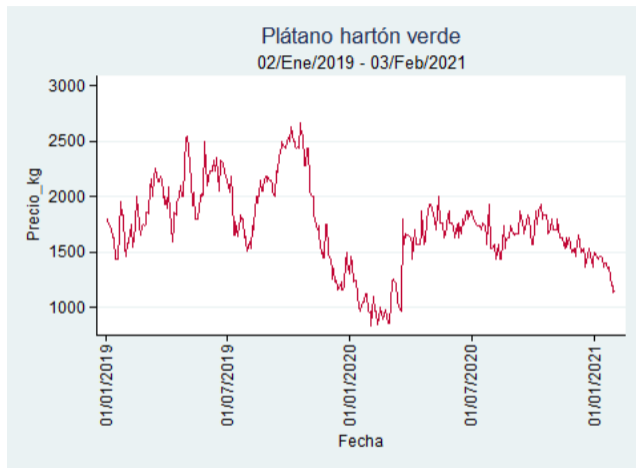

Nota: se reporta el precio promedio diario del mercado.

Fuente: SIPSA, 2020.

Cali - Santa Helena

Nota: se reporta el precio promedio diario del mercado.

Fuente: SIPSA, 2020.

Cartagena - Bazurto

Nota: se reporta el precio promedio diario del mercado.

Fuente: SIPSA, 2020.

Cúcuta - Cenabastos

Nota: se reporta el precio promedio diario del mercado.

Fuente: SIPSA, 2020.

Ibagué - Plaza La 21

Nota: se reporta el precio promedio diario del mercado.

Fuente: SIPSA, 2020.