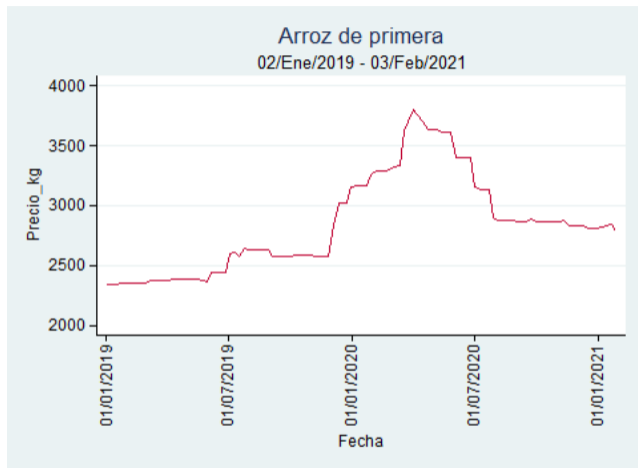

Medellín - Central Mayorista de Antioquia

Nota: se reporta el precio promedio diario del mercado.

Fuente: SIPSA, 2020.