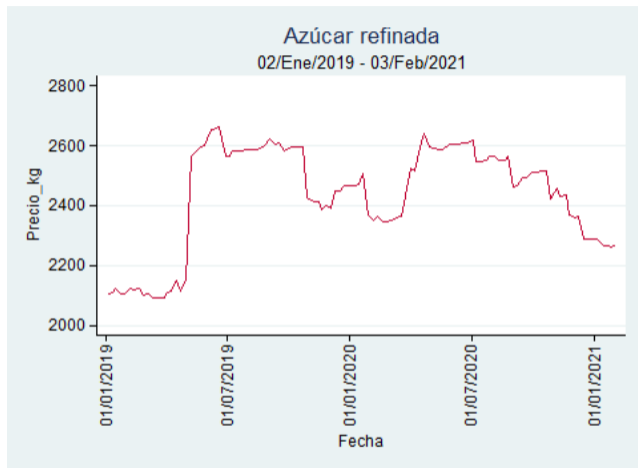

Ibagué - Plaza La 21

Nota: se reporta el precio promedio diario del mercado.

Fuente: SIPSA, 2020.