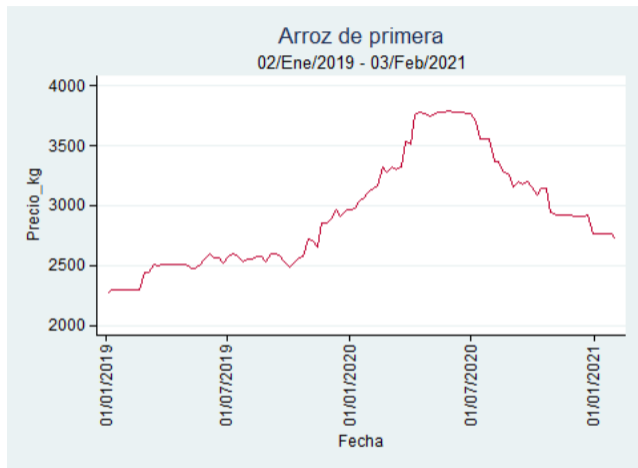

Cartagena - Bazurto

Nota: se reporta el precio promedio diario del mercado.

Fuente: SIPSA, 2020.

Cúcuta - Cenabastos

Nota: se reporta el precio promedio diario del mercado.

Fuente: SIPSA, 2020.

Manizales - Centro Galerías