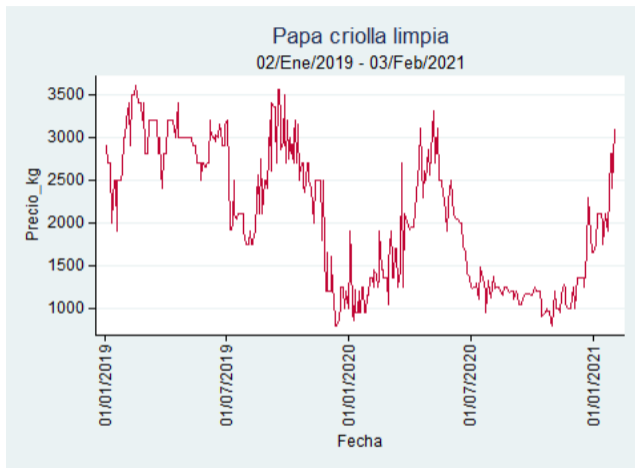

Nota: se reporta el precio promedio diario del mercado.

Fuente: SIPSA, 2020.

Tubérculos, Raíces y Plátanos

El futuro
es de todos

Gobierno
de Colombia

Papa Criolla Limpia

El futuro
es de todos

Gobierno
de Colombia

Armenia - Mercar

Nota: se reporta el precio promedio diario del mercado.

Fuente: SIPSA, 2020.

Bogotá - Corabastos

Nota: se reporta el precio promedio diario del mercado.

Fuente: SIPSA, 2020.

Bucaramanga - Centroabastos

Nota: se reporta el precio promedio diario del mercado.

Fuente: SIPSA, 2020.

Cali – Cavasa

Nota: se reporta el precio promedio diario del mercado.

Fuente: SIPSA, 2020.

Cali – Santa Helena

Nota: se reporta el precio promedio diario del mercado.

Fuente: SIPSA, 2020.

Cartagena – Bazurto

Nota: se reporta el precio promedio diario del mercado.

Fuente: SIPSA, 2020.

Cúcuta - Cenabastos

Nota: se reporta el precio promedio diario del mercado.

Fuente: SIPSA, 2020.