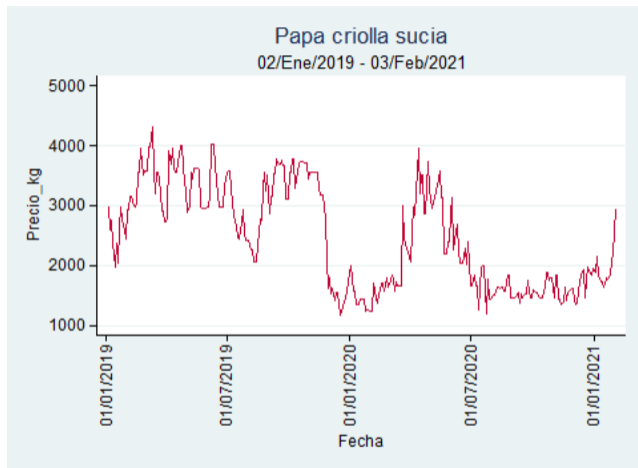

Fuente: SIPSA, 2020.

Santa Marta

Nota: se reporta el precio promedio diario del mercado.

Fuente: SIPSA, 2020.

Tunja – Complejo de Servicios del Sur

Nota: se reporta el precio promedio diario del mercado.

Fuente: SIPSA, 2020.

Papa Criolla Sucia

El futuro
es de todos

Gobierno
de Colombia

Barranquilla - Barranquillita

Nota: se reporta el precio promedio diario del mercado.

Fuente: SIPSA, 2020.

Bogotá - Corabastos

Nota: se reporta el precio promedio diario del mercado.

Fuente: SIPSA, 2020.

Cali – Cavasa

Nota: se reporta el precio promedio diario del mercado.

Fuente: SIPSA, 2020.

Tunja – Complejo de Servicios del Sur

Nota: se reporta el precio promedio diario del mercado.