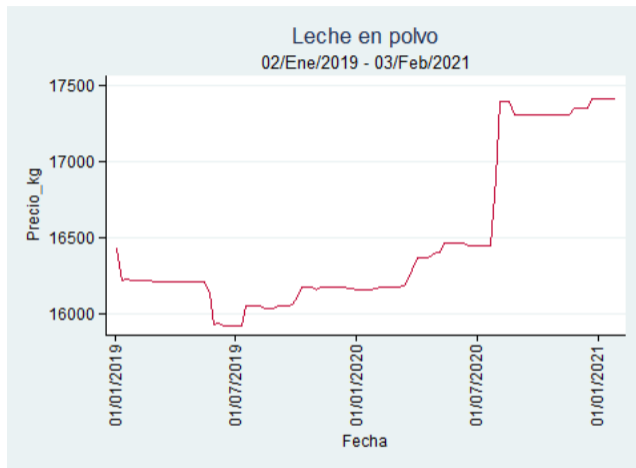

Medellín – Centro Mayorista de Antioquia

Nota: se reporta el precio promedio diario del mercado.

Fuente: SIPSA, 2020.