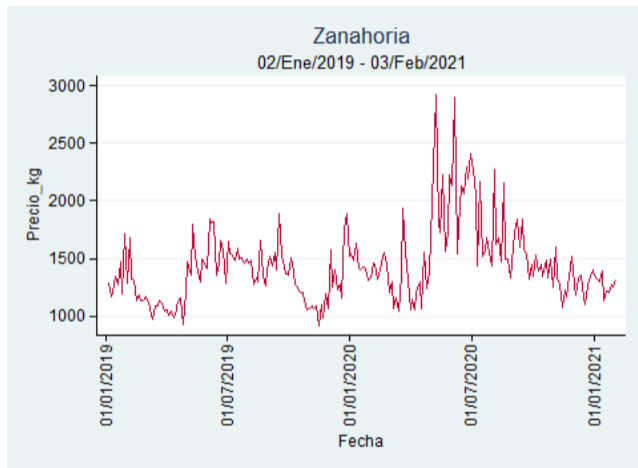

Fuente: SIPSA, 2020.

Ibagué – Plaza La 21

Nota: se reporta el precio promedio diario del mercado.

Fuente: SIPSA, 2020.

Manizales – Centro Galerías

Nota: se reporta el precio promedio diario del mercado.

Fuente: SIPSA, 2020.