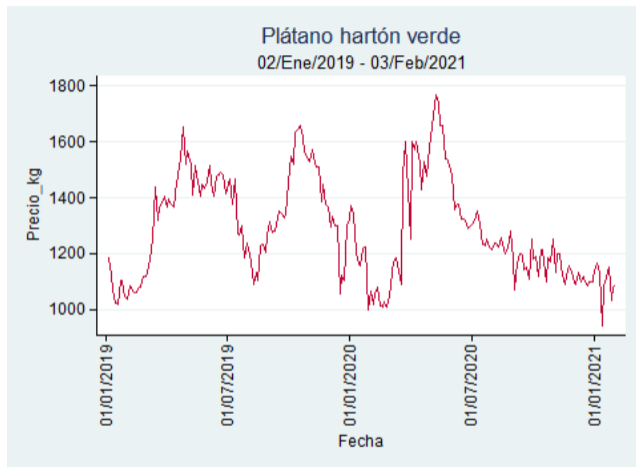

Fuente: SIPSA, 2020.

Cúcuta - Cenabastos

Nota: se reporta el precio promedio diario del mercado.

Fuente: SIPSA, 2020.

Ibagué - Plaza La 21

Nota: se reporta el precio promedio diario del mercado.

Fuente: SIPSA, 2020.