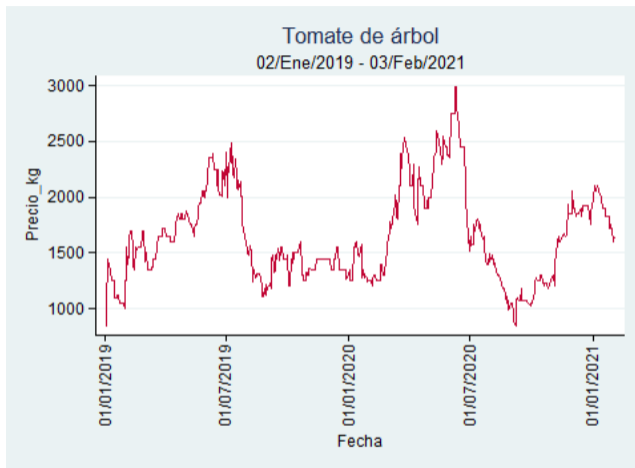

Nota: se reporta el precio promedio diario del mercado.

Fuente: SIPSA, 2020.

Cartagena – Bazurto

Nota: se reporta el precio promedio diario del mercado.

Fuente: SIPSA, 2020.

Cúcuta - Cenabastos

Nota: se reporta el precio promedio diario del mercado.

Fuente: SIPSA, 2020.

Ibagué – Plaza La 21

Nota: se reporta el precio promedio diario del mercado.

Fuente: SIPSA, 2020.

Manizales – Centro Galerías

Nota: se reporta el precio promedio diario del mercado.

Fuente: SIPSA, 2020.

Medellín – Central Mayorista de Antioquia

Nota: se reporta el precio promedio diario del mercado.

Fuente: SIPSA, 2020.

Neiva – Surabastos

Nota: se reporta el precio promedio diario del mercado.

Fuente: SIPSA, 2020.

Pereira – La 41

Nota: se reporta el precio promedio diario del mercado.

Fuente: SIPSA, 2020.

Santa Marta

Nota: se reporta el precio promedio diario del mercado.

Fuente: SIPSA, 2020.

Tunja – Complejo de Servicios del Sur