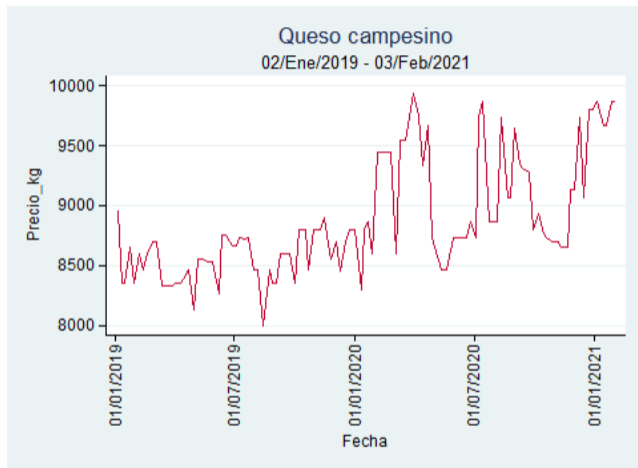

Fuente: SIPSA, 2020.

Cúcuta - Cenabastos

Nota: se reporta el precio promedio diario del mercado.

Fuente: SIPSA, 2020.

Ibagué – Plaza La 21

Nota: se reporta el precio promedio diario del mercado.

Fuente: SIPSA, 2020.