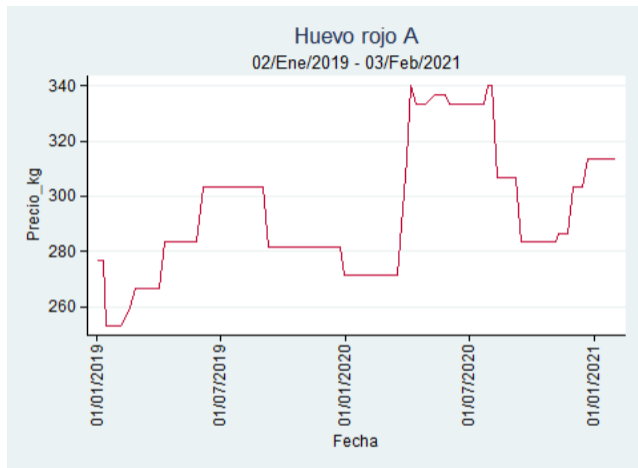

El futuro
es de todos

Gobierno
de Colombia

Huevo Rojo A

El futuro
es de todos

Gobierno
de Colombia

Armenia - Mercar

Nota: se reporta el precio promedio diario del mercado.

Fuente: SIPSA, 2020.