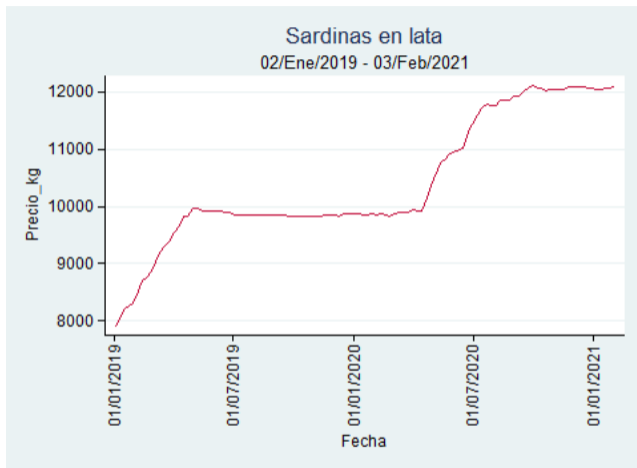

Cali – Santa Helena

Nota: se reporta el precio promedio diario del mercado.

Fuente: SIPSA, 2020.