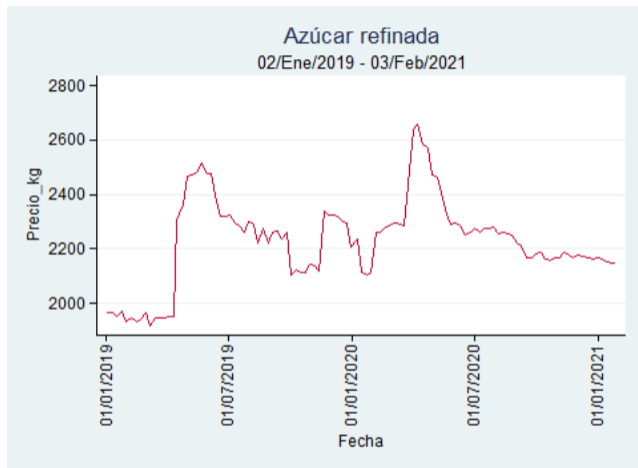

Neiva - Surabastos

Nota: se reporta el precio promedio diario del mercado.

Fuente: SIPSA, 2020.