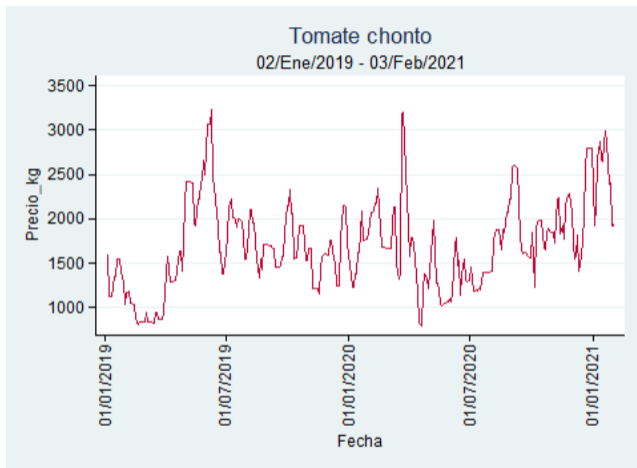

Barranquilla - Barranquillita

Nota: se reporta el precio promedio diario del mercado.

Fuente: SIPSA, 2020.