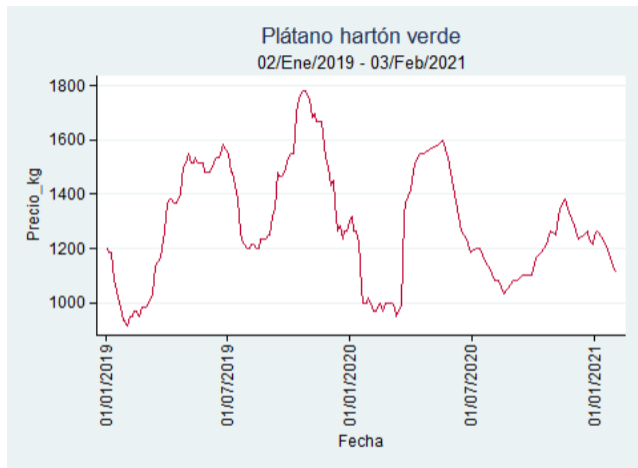

Cali - Santa Helena

Nota: se reporta el precio promedio diario del mercado.

Fuente: SIPSA, 2020.