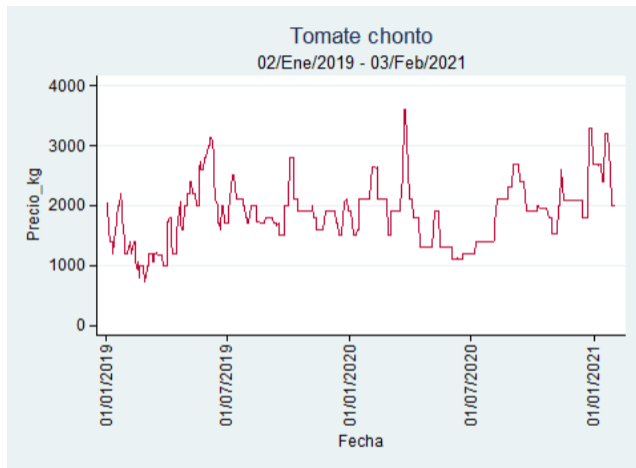

Fuente: SIPSA, 2020.

Pereira – La 41

Nota: se reporta el precio promedio diario del mercado.

Fuente: SIPSA, 2020.

Santa Marta

Nota: se reporta el precio promedio diario del mercado.

Fuente: SIPSA, 2020.

Tunja – Complejo de Servicios del Sur