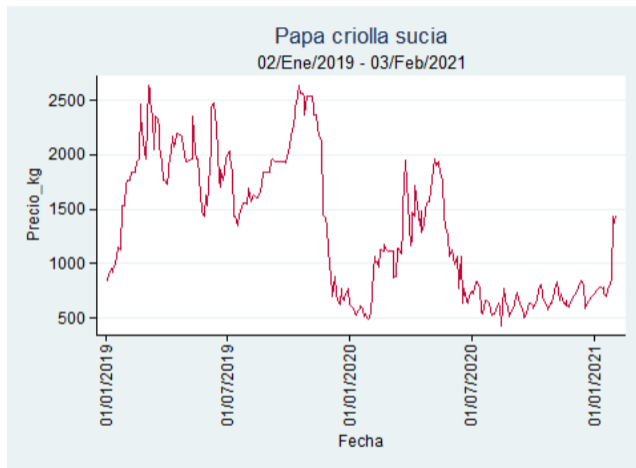

Papa Criolla Sucia

El futuro
es de todos

Gobierno
de Colombia

Barranquilla - Barranquillita

Nota: se reporta el precio promedio diario del mercado.

Fuente: SIPSA, 2020.

Bogotá - Corabastos

Nota: se reporta el precio promedio diario del mercado.

Fuente: SIPSA, 2020.

Cali – Cavasa

Nota: se reporta el precio promedio diario del mercado.

Fuente: SIPSA, 2020.

Tunja – Complejo de Servicios del Sur

Nota: se reporta el precio promedio diario del mercado.