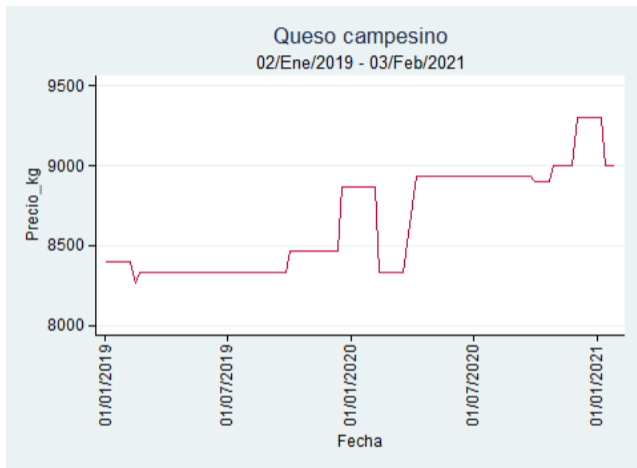

Manizales – Centro Galerías

Nota: se reporta el precio promedio diario del mercado.

Fuente: SIPSA, 2020.