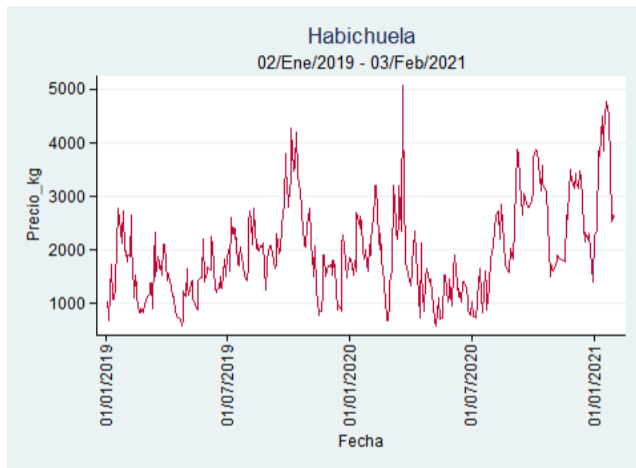

Neiva - Surabastos

Nota: se reporta el precio promedio diario del mercado.

Fuente: SIPSA, 2020.