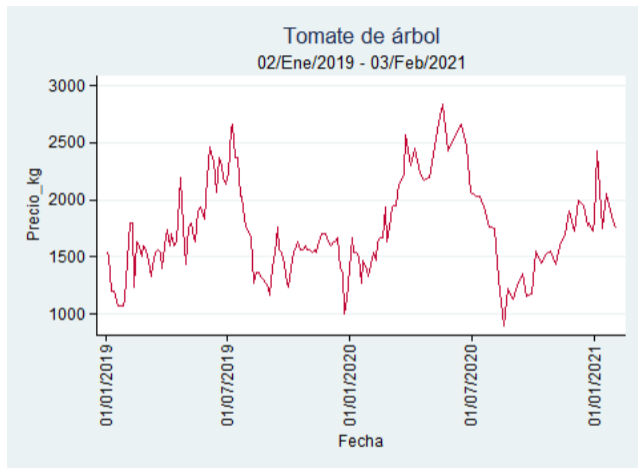

Fuente: SIPSA, 2020.

Barranquilla - Barranquillita

Nota: se reporta el precio promedio diario del mercado.

Fuente: SIPSA, 2020.

Bogotá - Corabastos

Nota: se reporta el precio promedio diario del mercado.

Fuente: SIPSA, 2020.

Bucaramanga – Centroabastos

Nota: se reporta el precio promedio diario del mercado.

Fuente: SIPSA, 2020.

Cali – Cavasa

Nota: se reporta el precio promedio diario del mercado.

Fuente: SIPSA, 2020.

Cali – Santa Helena

Nota: se reporta el precio promedio diario del mercado.

Fuente: SIPSA, 2020.

Cartagena – Bazurto

Nota: se reporta el precio promedio diario del mercado.

Fuente: SIPSA, 2020.

Cúcuta - Cenabastos

Nota: se reporta el precio promedio diario del mercado.

Fuente: SIPSA, 2020.

Ibagué – Plaza La 21

Nota: se reporta el precio promedio diario del mercado.

Fuente: SIPSA, 2020.

Manizales – Centro Galerías

Nota: se reporta el precio promedio diario del mercado.

Fuente: SIPSA, 2020.