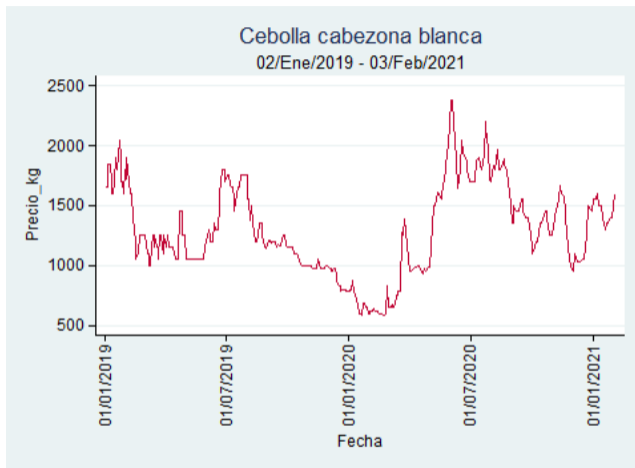

Bucaramanga - Centroabastos

Nota: se reporta el precio promedio diario del mercado.

Fuente: SIPSA, 2020.