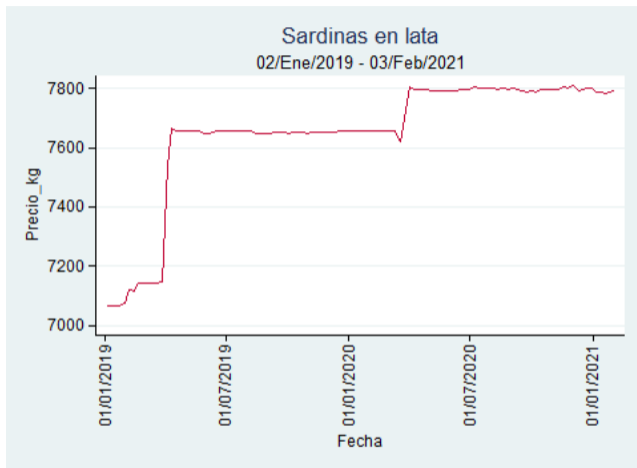

Barranquilla - Barranquillita

Nota: se reporta el precio promedio diario del mercado.

Fuente: SIPSA, 2020.