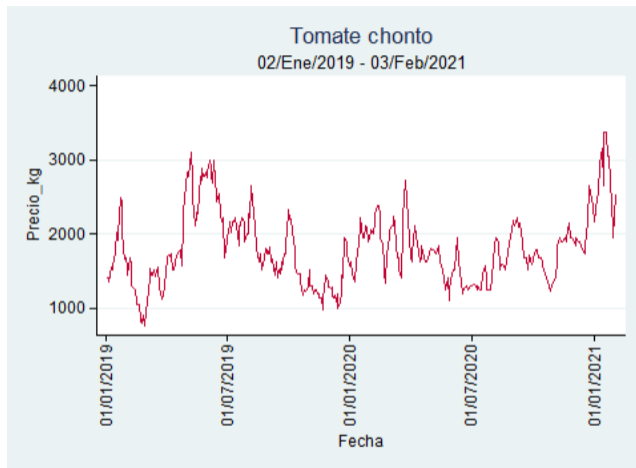

Neiva – Surabastos

Nota: se reporta el precio promedio diario del mercado.

Fuente: SIPSA, 2020.