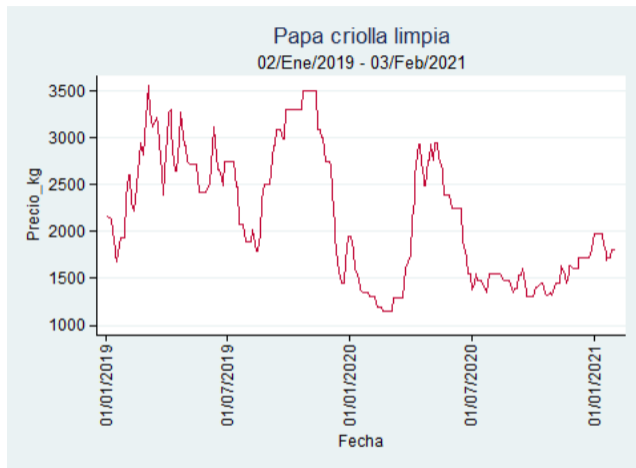

Pereira – La 41

Nota: se reporta el precio promedio diario del mercado.

Fuente: SIPSA, 2020.

Santa Marta

Nota: se reporta el precio promedio diario del mercado.

Fuente: SIPSA, 2020.

Tunja – Complejo de Servicios del Sur

Nota: se reporta el precio promedio diario del mercado.

Fuente: SIPSA, 2020.

Tubérculos, Raíces y Plátanos

El futuro
es de todos

Gobierno
de Colombia

Papa Criolla Limpia

El futuro
es de todos

Gobierno
de Colombia

Armenia - Mercar

Nota: se reporta el precio promedio diario del mercado.

Fuente: SIPSA, 2020.

Bogotá - Corabastos

Nota: se reporta el precio promedio diario del mercado.

Fuente: SIPSA, 2020.

Bucaramanga - Centroabastos