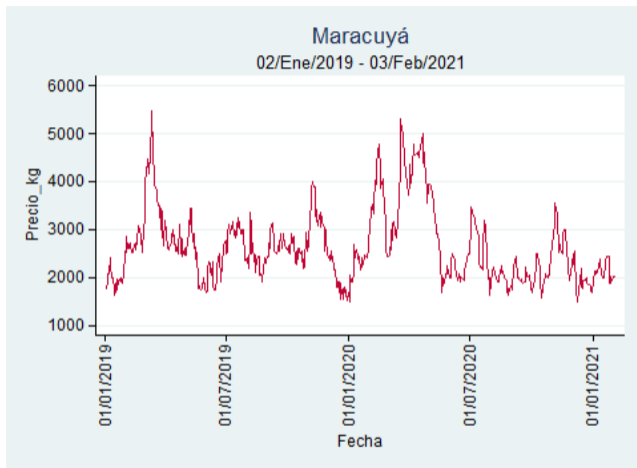

Pereira - La 41

Nota: se reporta el precio promedio diario del mercado.

Fuente: SIPSA, 2020.

Tunja - Complejo de Servicios del Sur

Nota: se reporta el precio promedio diario del mercado.

Fuente: SIPSA, 2020.

Maracuyá

El futuro
es de todos

Gobierno
de Colombia

Armenia - Mercar

Nota: se reporta el precio promedio diario del mercado.

Fuente: SIPSA, 2020.

Bogotá - Corabastos

Nota: se reporta el precio promedio diario del mercado.

Fuente: SIPSA, 2020.

Bucaramanga - Centroabastos

Nota: se reporta el precio promedio diario del mercado.

Fuente: SIPSA, 2020.

Cali - Cavasa

Nota: se reporta el precio promedio diario del mercado.

Fuente: SIPSA, 2020.

Cali - Santa Helena

Nota: se reporta el precio promedio diario del mercado.

Fuente: SIPSA, 2020.

Cúcuta - Cenabastos

Nota: se reporta el precio promedio diario del mercado.

Fuente: SIPSA, 2020.

Ibagué - Plaza La 21