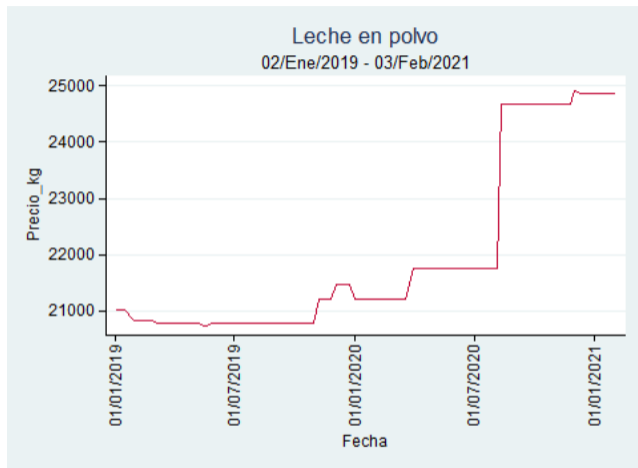

Armenia - Mercar

Nota: se reporta el precio promedio diario del mercado.

Fuente: SIPSA, 2020.