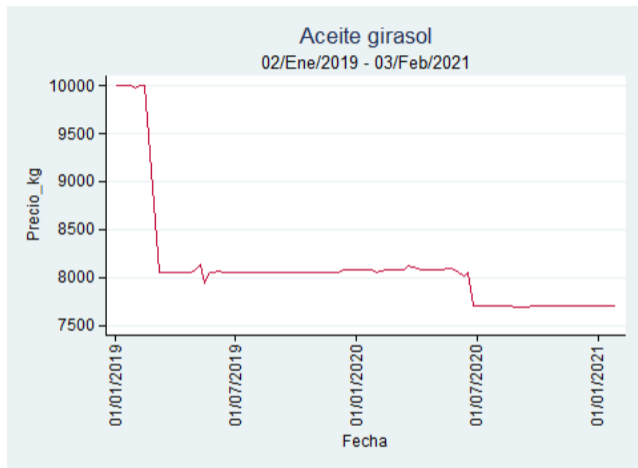

Santa Marta

Nota: se reporta el precio promedio diario del mercado.

Fuente: SIPSA, 2020.