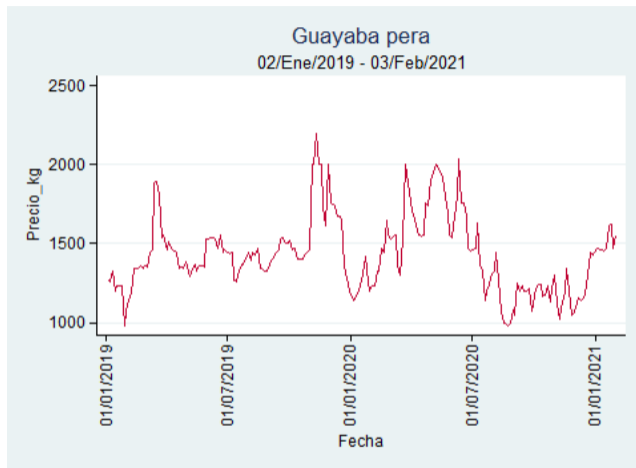

El futuro
es de todos

Gobierno
de Colombia

Armenia - Mercar

Nota: se reporta el precio promedio diario del mercado.

Fuente: SIPSA, 2020.

Barranquilla - Barranquillita

Nota: se reporta el precio promedio diario del mercado.

Fuente: SIPSA, 2020.

Bogotá - Corabastos

Nota: se reporta el precio promedio diario del mercado.

Fuente: SIPSA, 2020.

Bucaramanga - Centroabastos

Nota: se reporta el precio promedio diario del mercado.

Fuente: SIPSA, 2020.

Cali - Cavasa

Nota: se reporta el precio promedio diario del mercado.

Fuente: SIPSA, 2020.

Cali - Santa Helena

Nota: se reporta el precio promedio diario del mercado.

Fuente: SIPSA, 2020.

Cartagena - Bazurto

Nota: se reporta el precio promedio diario del mercado.

Fuente: SIPSA, 2020.

Cúcuta - Cenabastos

Nota: se reporta el precio promedio diario del mercado.

Fuente: SIPSA, 2020.

Ibagué - Plaza La 21

Nota: se reporta el precio promedio diario del mercado.