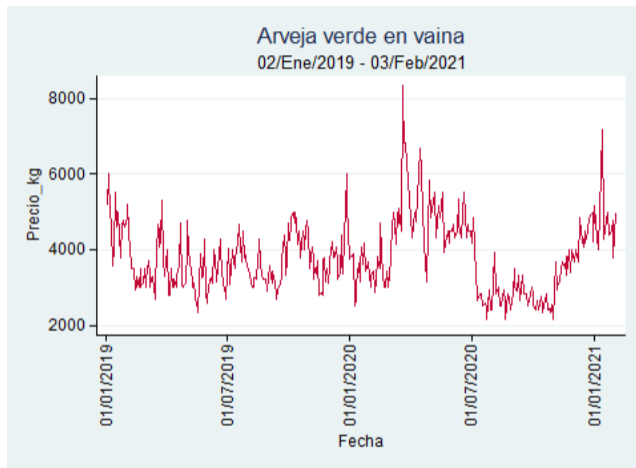

Bucaramanga - Centroabastos

Nota: se reporta el precio promedio diario del mercado.

Fuente: SIPSA, 2020.

Cúcuta - Cenabastos

Nota: se reporta el precio promedio diario del mercado.

Fuente: SIPSA, 2020.

Ibagué - Plaza La 21

Nota: se reporta el precio promedio diario del mercado.

Fuente: SIPSA, 2020.

Manizales - Centro Galerías

Nota: se reporta el precio promedio diario del mercado.

Fuente: SIPSA, 2020.

Medellín - Central Mayorista de Antioquia