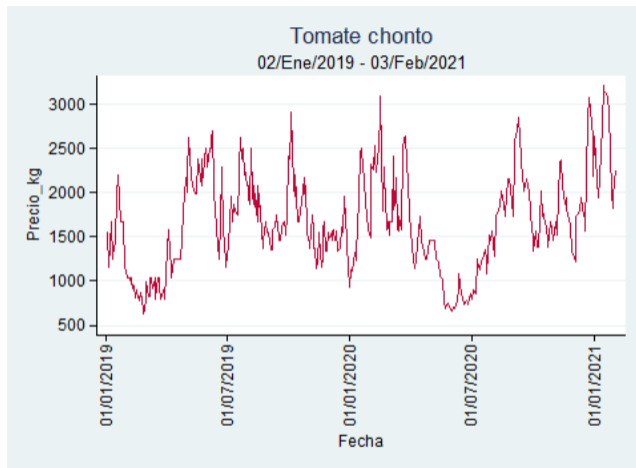

Cartagena – Bazurto

Nota: se reporta el precio promedio diario del mercado.

Fuente: SIPSA, 2020.

Cúcuta - Cenabastos

Nota: se reporta el precio promedio diario del mercado.

Fuente: SIPSA, 2020.

Ibagué – Plaza La 21