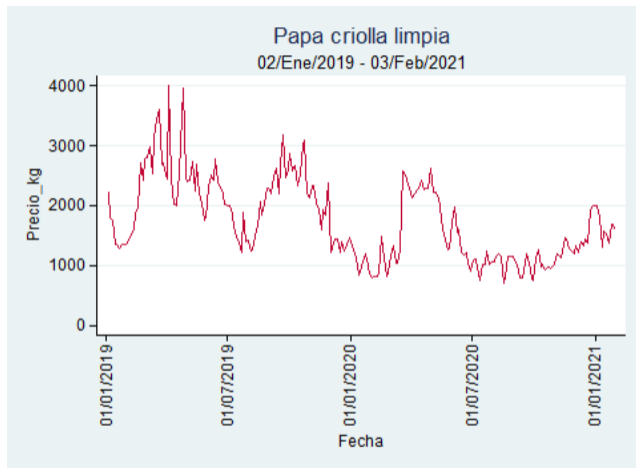

Nota: se reporta el precio promedio diario del mercado.

Fuente: SIPSA, 2020.

Tubérculos, Raíces y Plátanos

El futuro
es de todos

Gobierno
de Colombia

Papa Criolla Limpia

El futuro
es de todos

Gobierno
de Colombia

Armenia - Mercar

Nota: se reporta el precio promedio diario del mercado.

Fuente: SIPSA, 2020.

Bogotá - Corabastos

Nota: se reporta el precio promedio diario del mercado.

Fuente: SIPSA, 2020.

Bucaramanga - Centroabastos

Nota: se reporta el precio promedio diario del mercado.

Fuente: SIPSA, 2020.

Cali – Cavasa

Nota: se reporta el precio promedio diario del mercado.

Fuente: SIPSA, 2020.

Cali – Santa Helena

Nota: se reporta el precio promedio diario del mercado.

Fuente: SIPSA, 2020.

Cartagena – Bazurto

Nota: se reporta el precio promedio diario del mercado.

Fuente: SIPSA, 2020.

Cúcuta - Cenabastos

Nota: se reporta el precio promedio diario del mercado.

Fuente: SIPSA, 2020.