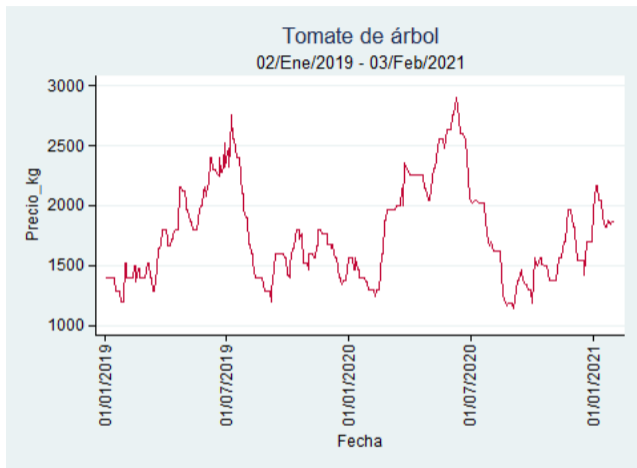

Tunja – Complejo de Servicios del Sur

Nota: se reporta el precio promedio diario del mercado.

Fuente: SIPSA, 2020.

Tomate de Árbol

El futuro
es de todos

Gobierno
de Colombia

Armenia - Mercar

Nota: se reporta el precio promedio diario del mercado.

Fuente: SIPSA, 2020.

Barranquilla - Barranquillita

Nota: se reporta el precio promedio diario del mercado.

Fuente: SIPSA, 2020.

Bogotá - Corabastos

Nota: se reporta el precio promedio diario del mercado.

Fuente: SIPSA, 2020.

Bucaramanga – Centroabastos

Nota: se reporta el precio promedio diario del mercado.

Fuente: SIPSA, 2020.

Cali – Cavasa

Nota: se reporta el precio promedio diario del mercado.

Fuente: SIPSA, 2020.

Cali – Santa Helena

Nota: se reporta el precio promedio diario del mercado.

Fuente: SIPSA, 2020.

Cartagena – Bazurto

Nota: se reporta el precio promedio diario del mercado.

Fuente: SIPSA, 2020.

Cúcuta - Cenabastos

Nota: se reporta el precio promedio diario del mercado.