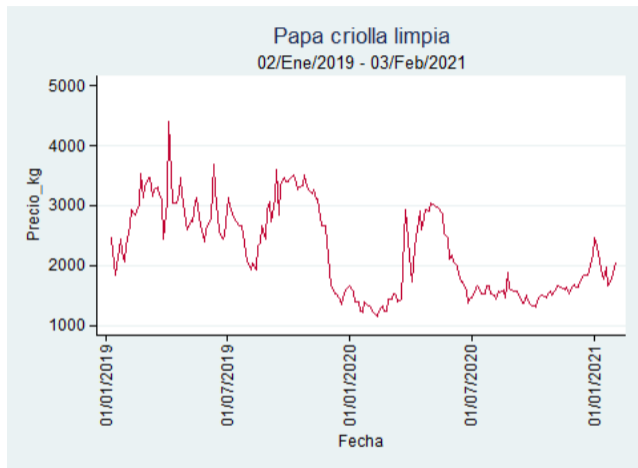

Fuente: SIPSA, 2020.

Cartagena – Bazurto

Nota: se reporta el precio promedio diario del mercado.

Fuente: SIPSA, 2020.

Cúcuta - Cenabastos

Nota: se reporta el precio promedio diario del mercado.

Fuente: SIPSA, 2020.

Ibagué – Plaza La 21

Nota: se reporta el precio promedio diario del mercado.

Fuente: SIPSA, 2020.

Manizales – Centro Galerías

Nota: se reporta el precio promedio diario del mercado.

Fuente: SIPSA, 2020.

Medellín – Centro Mayorista de Antioquia

Nota: se reporta el precio promedio diario del mercado.

Fuente: SIPSA, 2020.

Neiva - Surabastos

Nota: se reporta el precio promedio diario del mercado.

Fuente: SIPSA, 2020.

Pereira – La 41

Nota: se reporta el precio promedio diario del mercado.

Fuente: SIPSA, 2020.

Santa Marta

Nota: se reporta el precio promedio diario del mercado.

Fuente: SIPSA, 2020.

Tunja – Complejo de Servicios del Sur

Nota: se reporta el precio promedio diario del mercado.

Fuente: SIPSA, 2020.