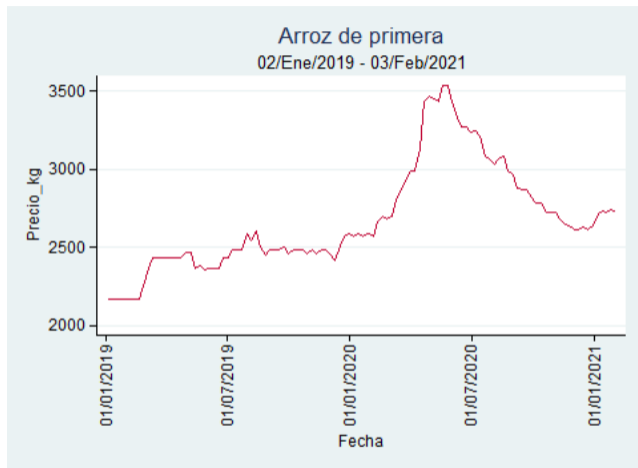

Tunja - Complejo de Servicios del Sur

Nota: se reporta el precio promedio diario del mercado.

Fuente: SIPSA, 2020.