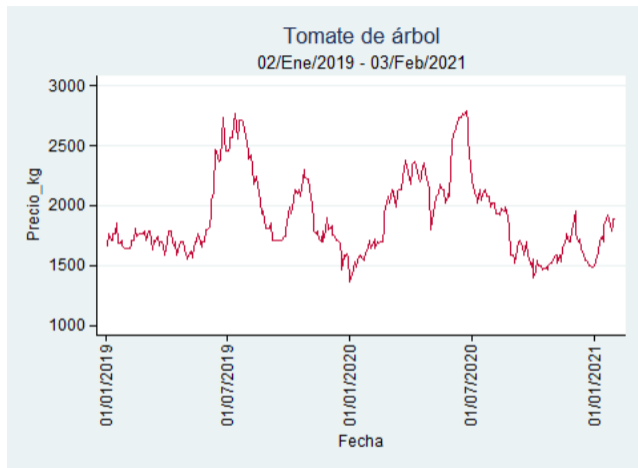

Fuente: SIPSA, 2020.

Ibagué – Plaza La 21

Nota: se reporta el precio promedio diario del mercado.

Fuente: SIPSA, 2020.

Manizales – Centro Galerías

Nota: se reporta el precio promedio diario del mercado.

Fuente: SIPSA, 2020.

Medellín – Central Mayorista de Antioquia

Nota: se reporta el precio promedio diario del mercado.

Fuente: SIPSA, 2020.

Neiva – Surabastos

Nota: se reporta el precio promedio diario del mercado.

Fuente: SIPSA, 2020.

Pereira – La 41

Nota: se reporta el precio promedio diario del mercado.

Fuente: SIPSA, 2020.

Santa Marta

Nota: se reporta el precio promedio diario del mercado.

Fuente: SIPSA, 2020.

Tunja – Complejo de Servicios del Sur

Nota: se reporta el precio promedio diario del mercado.

Fuente: SIPSA, 2020.

Tubérculos, Raíces y Plátanos

El futuro
es de todos

Gobierno
de Colombia

Papa Criolla Limpia

El futuro
es de todos

Gobierno
de Colombia