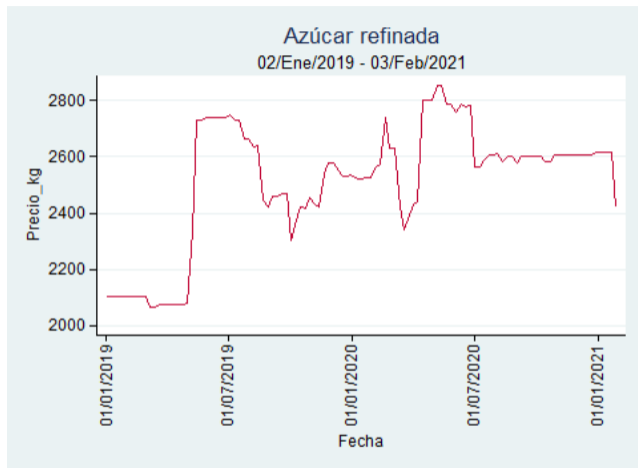

Ibagué - Plaza La 21

Nota: se reporta el precio promedio diario del mercado.

Fuente: SIPSA, 2020.

Medellín - Central Mayorista de Antioquia

Nota: se reporta el precio promedio diario del mercado.

Fuente: SIPSA, 2020.