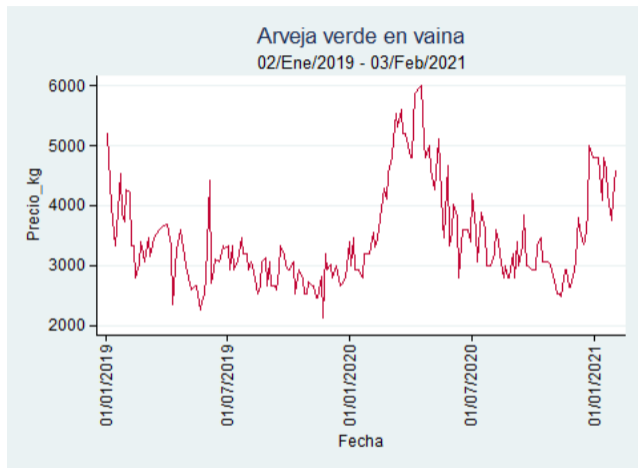

Nota: se reporta el precio promedio diario del mercado.

Fuente: SIPSA, 2020.

Manizales - Centro Galerías

Nota: se reporta el precio promedio diario del mercado.

Fuente: SIPSA, 2020.

Medellín - Central Mayorista de Antioquia

Nota: se reporta el precio promedio diario del mercado.

Fuente: SIPSA, 2020.

Neiva - Surabastos

Nota: se reporta el precio promedio diario del mercado.

Fuente: SIPSA, 2020.

Pereira - La 41

Nota: se reporta el precio promedio diario del mercado.

Fuente: SIPSA, 2020.

Tunja - Complejo de Servicios del Sur

Nota: se reporta el precio promedio diario del mercado.

Fuente: SIPSA, 2020.

Cebolla Cabezona Blanca

El futuro
es de todos

Gobierno
de Colombia

Armenia - Mercar