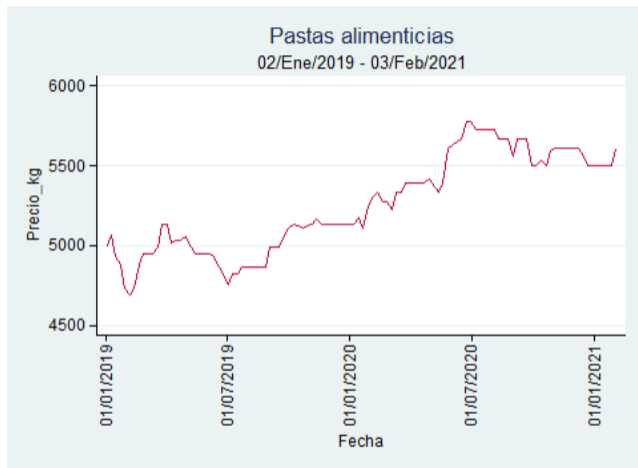

Cali - Santa Helena

Nota: se reporta el precio promedio diario del mercado.

Fuente: SIPSA, 2020.