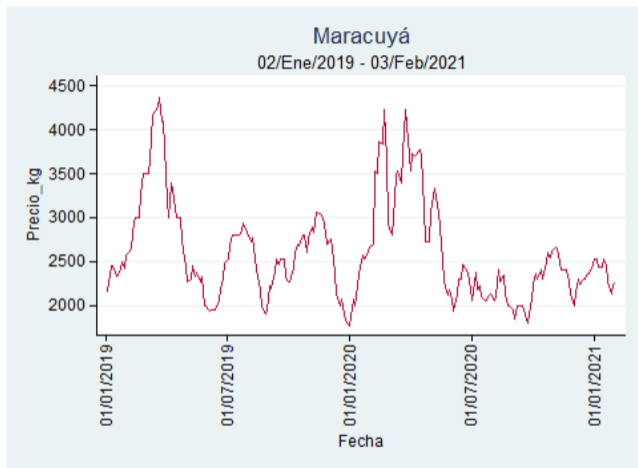

Cali - Santa Helena

Nota: se reporta el precio promedio diario del mercado.

Fuente: SIPSA, 2020.

Cúcuta - Cenabastos

Nota: se reporta el precio promedio diario del mercado.

Fuente: SIPSA, 2020.

Ibagué - Plaza La 21

Nota: se reporta el precio promedio diario del mercado.

Fuente: SIPSA, 2020.

Manizales - Centro Galerías

Nota: se reporta el precio promedio diario del mercado.

Fuente: SIPSA, 2020.

Pereira - La 41

Nota: se reporta el precio promedio diario del mercado.

Fuente: SIPSA, 2020.

Tunja - Complejo de Servicios del Sur

Nota: se reporta el precio promedio diario del mercado.

Fuente: SIPSA, 2020.

Mora de Castilla

El futuro
es de todos

Gobierno
de Colombia

Armenia - Mercar

Nota: se reporta el precio promedio diario del mercado.

Fuente: SIPSA, 2020.

Barranquilla - Barranquillita

Nota: se reporta el precio promedio diario del mercado.

Fuente: SIPSA, 2020.

Bogotá - Corabastos

Nota: se reporta el precio promedio diario del mercado.