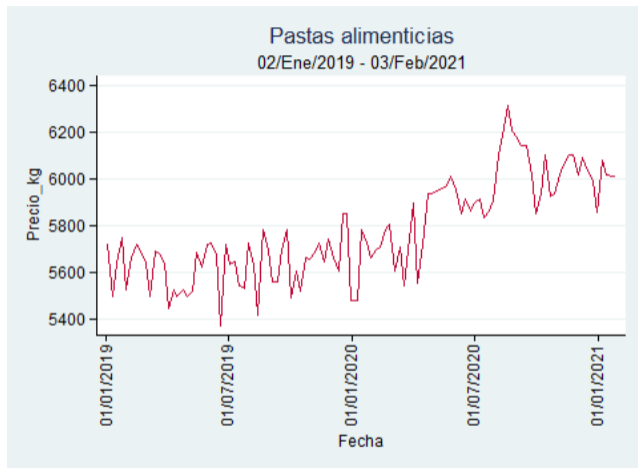

Neiva - Surabastos

Nota: se reporta el precio promedio diario del mercado.

Fuente: SIPSA, 2020.