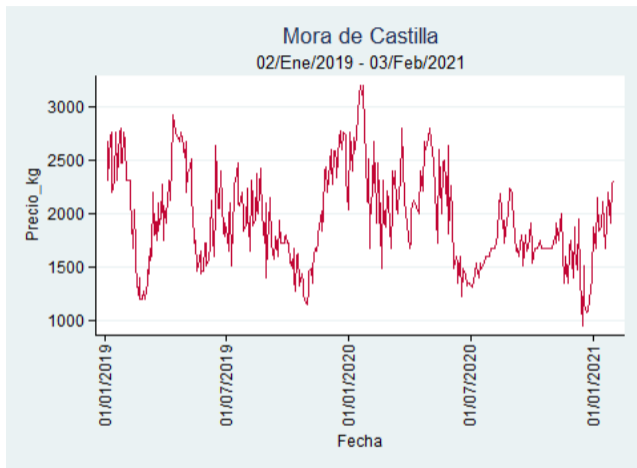

Cali - Santa Helena

Nota: se reporta el precio promedio diario del mercado.

Fuente: SIPSA, 2020.

Cartagena - Bazurto

Nota: se reporta el precio promedio diario del mercado.

Fuente: SIPSA, 2020.

Cúcuta - Cenabastos

Nota: se reporta el precio promedio diario del mercado.

Fuente: SIPSA, 2020.

Ibagué - Plaza La 21

Nota: se reporta el precio promedio diario del mercado.

Fuente: SIPSA, 2020.

Manizales - Centro Galerías

Nota: se reporta el precio promedio diario del mercado.

Fuente: SIPSA, 2020.

Medellín - Central Mayorista de Antioquia

Nota: se reporta el precio promedio diario del mercado.

Fuente: SIPSA, 2020.

Neiva - Surabastos

Nota: se reporta el precio promedio diario del mercado.

Fuente: SIPSA, 2020.

Pereira - La 41

Nota: se reporta el precio promedio diario del mercado.

Fuente: SIPSA, 2020.

Santa Marta

Nota: se reporta el precio promedio diario del mercado.

Fuente: SIPSA, 2020.

Tunja - Complejo de Servicios del Sur