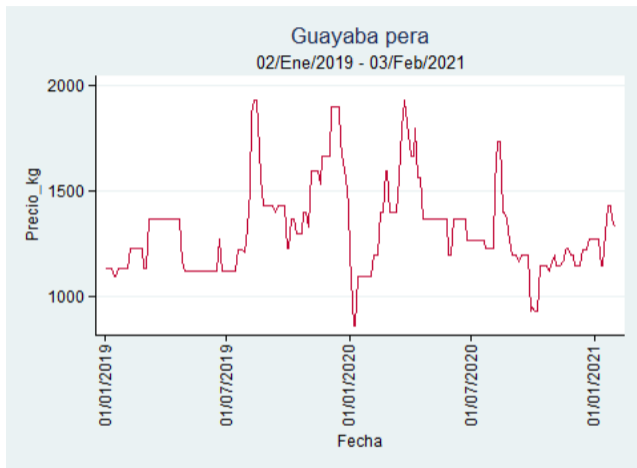

Cali - Cavasa

Nota: se reporta el precio promedio diario del mercado.

Fuente: SIPSA, 2020.

Cali - Santa Helena

Nota: se reporta el precio promedio diario del mercado.

Fuente: SIPSA, 2020.

Cartagena - Bazurto

Nota: se reporta el precio promedio diario del mercado.

Fuente: SIPSA, 2020.

Cúcuta - Cenabastos

Nota: se reporta el precio promedio diario del mercado.

Fuente: SIPSA, 2020.

Ibagué - Plaza La 21

Nota: se reporta el precio promedio diario del mercado.

Fuente: SIPSA, 2020.

Manizales - Centro Galerías

Nota: se reporta el precio promedio diario del mercado.

Fuente: SIPSA, 2020.

Medellín - Central Mayorista de Antioquia

Nota: se reporta el precio promedio diario del mercado.