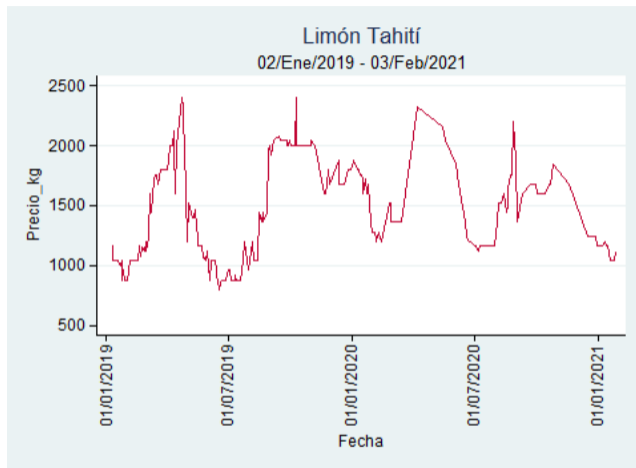

Nota: se reporta el precio promedio diario del mercado.

Fuente: SIPSA, 2020.

Cartagena - Bazurto

Nota: se reporta el precio promedio diario del mercado.

Fuente: SIPSA, 2020.

Cúcuta - Cenabastos

Nota: se reporta el precio promedio diario del mercado.

Fuente: SIPSA, 2020.

Ibagué - Plaza La 21

Nota: se reporta el precio promedio diario del mercado.

Fuente: SIPSA, 2020.

Manizales - Centro Galerías

Nota: se reporta el precio promedio diario del mercado.

Fuente: SIPSA, 2020.

Medellín - Central Mayorista de Antioquia

Nota: se reporta el precio promedio diario del mercado.

Fuente: SIPSA, 2020.

Neiva - Surabastos

Nota: se reporta el precio promedio diario del mercado.

Fuente: SIPSA, 2020.

Pereira - La 41

Nota: se reporta el precio promedio diario del mercado.

Fuente: SIPSA, 2020.

Tunja - Complejo de Servicios del Sur

Nota: se reporta el precio promedio diario del mercado.

Fuente: SIPSA, 2020.