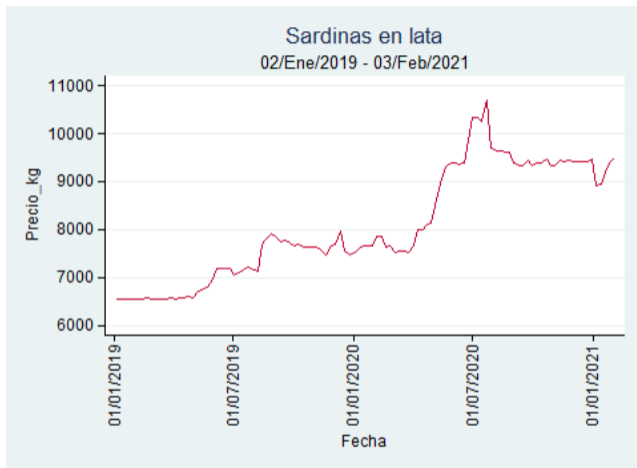

Cartagena – Bazurto

Nota: se reporta el precio promedio diario del mercado.

Fuente: SIPSA, 2020.