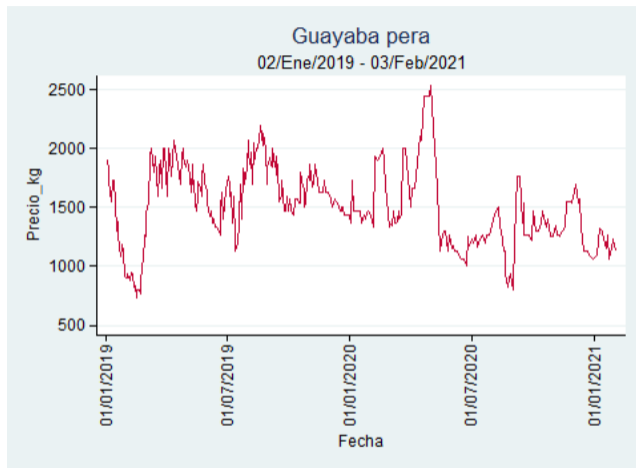

Nota: se reporta el precio promedio diario del mercado.

Fuente: SIPSA, 2020.

Cúcuta - Cenabastos

Nota: se reporta el precio promedio diario del mercado.

Fuente: SIPSA, 2020.

Ibagué - Plaza La 21

Nota: se reporta el precio promedio diario del mercado.

Fuente: SIPSA, 2020.

Manizales - Centro Galerías

Nota: se reporta el precio promedio diario del mercado.

Fuente: SIPSA, 2020.

Medellín - Central Mayorista de Antioquia

Nota: se reporta el precio promedio diario del mercado.

Fuente: SIPSA, 2020.

Neiva - Surabastos

Nota: se reporta el precio promedio diario del mercado.

Fuente: SIPSA, 2020.

Pereira - La 41

Nota: se reporta el precio promedio diario del mercado.

Fuente: SIPSA, 2020.