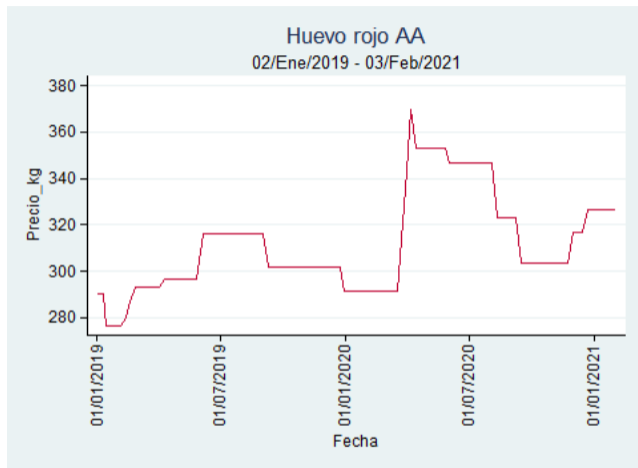

Armenia - Mercar

Nota: se reporta el precio promedio diario del mercado.

Fuente: SIPSA, 2020.