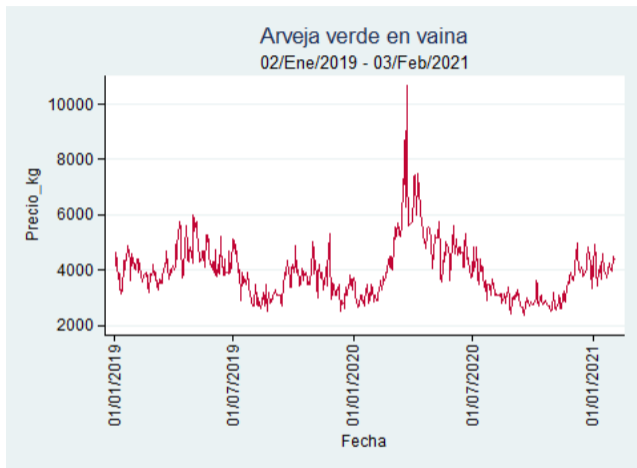

Fuente: SIPSA, 2020.

Barranquilla - Barranquillita

Nota: se reporta el precio promedio diario del mercado.

Fuente: SIPSA, 2020.

Bogotá - Corabastos

Nota: se reporta el precio promedio diario del mercado.

Fuente: SIPSA, 2020.

Bucaramanga - Centroabastos

Nota: se reporta el precio promedio diario del mercado.

Fuente: SIPSA, 2020.

Cúcuta - Cenabastos

Nota: se reporta el precio promedio diario del mercado.

Fuente: SIPSA, 2020.

Ibagué - Plaza La 21