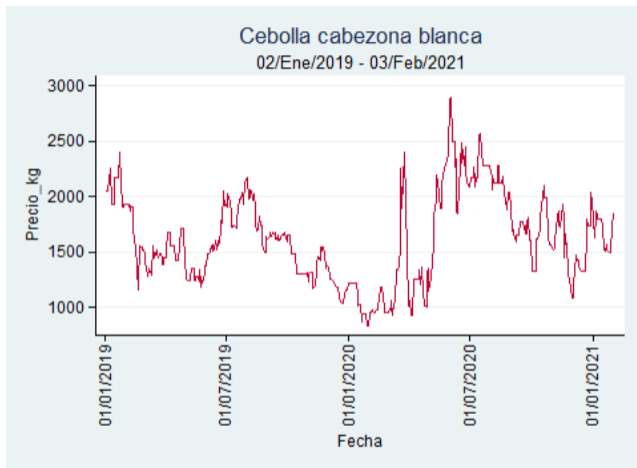

Medellín - Central Mayorista de Antioquia

Nota: se reporta el precio promedio diario del mercado.

Fuente: SIPSA, 2020.