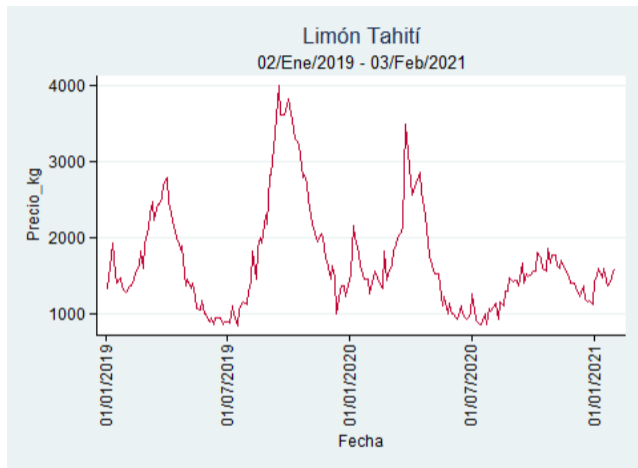

Nota: se reporta el precio promedio diario del mercado.

Fuente: SIPSA, 2020.

Cartagena - Bazurto

Nota: se reporta el precio promedio diario del mercado.

Fuente: SIPSA, 2020.

Cúcuta - Cenabastos

Nota: se reporta el precio promedio diario del mercado.

Fuente: SIPSA, 2020.

Ibagué - Plaza La 21

Nota: se reporta el precio promedio diario del mercado.

Fuente: SIPSA, 2020.

Manizales - Centro Galerías

Nota: se reporta el precio promedio diario del mercado.

Fuente: SIPSA, 2020.

Medellín - Central Mayorista de Antioquia

Nota: se reporta el precio promedio diario del mercado.

Fuente: SIPSA, 2020.

Neiva - Surabastos

Nota: se reporta el precio promedio diario del mercado.

Fuente: SIPSA, 2020.

Pereira - La 41

Nota: se reporta el precio promedio diario del mercado.

Fuente: SIPSA, 2020.

Tunja - Complejo de Servicios del Sur

Nota: se reporta el precio promedio diario del mercado.

Fuente: SIPSA, 2020.