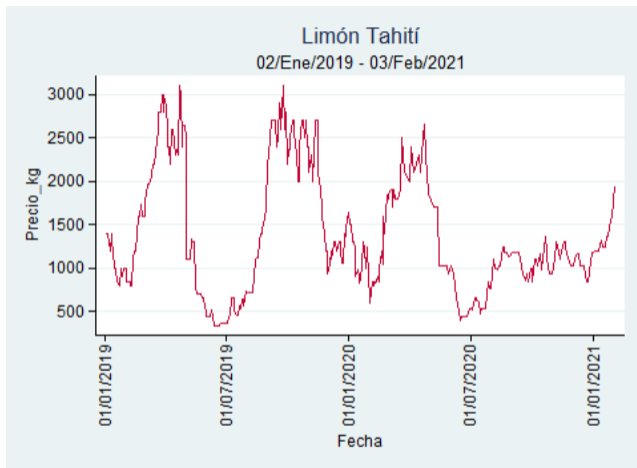

Tunja - Complejo de Servicios del Sur

Nota: se reporta el precio promedio diario del mercado.

Fuente: SIPSA, 2020.

Limón Tahití

El futuro
es de todos

Gobierno
de Colombia

Armenia - Mercar

Nota: se reporta el precio promedio diario del mercado.

Fuente: SIPSA, 2020.

Barranquilla - Barranquillita

Nota: se reporta el precio promedio diario del mercado.

Fuente: SIPSA, 2020.

Bogotá - Corabastos

Nota: se reporta el precio promedio diario del mercado.

Fuente: SIPSA, 2020.

Bucaramanga - Centroabastos

Nota: se reporta el precio promedio diario del mercado.

Fuente: SIPSA, 2020.

Cali - Cavasa

Nota: se reporta el precio promedio diario del mercado.

Fuente: SIPSA, 2020.

Cali - Santa Helena

Nota: se reporta el precio promedio diario del mercado.

Fuente: SIPSA, 2020.

Cartagena - Bazurto

Nota: se reporta el precio promedio diario del mercado.

Fuente: SIPSA, 2020.

Cúcuta - Cenabastos

Nota: se reporta el precio promedio diario del mercado.