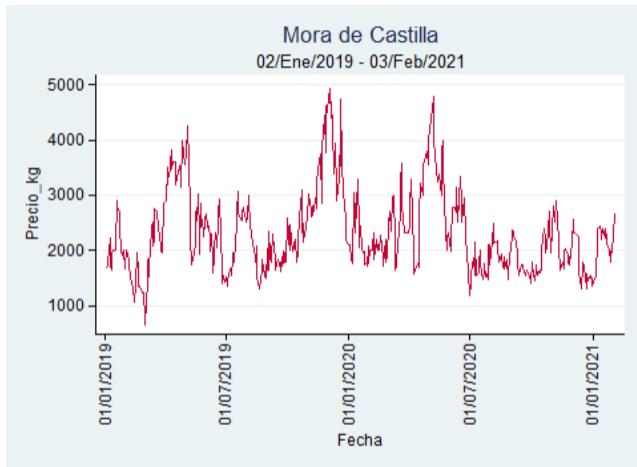

Cali - Santa Helena

Nota: se reporta el precio promedio diario del mercado.

Fuente: SIPSA, 2020.

Cartagena - Bazurto

Nota: se reporta el precio promedio diario del mercado.

Fuente: SIPSA, 2020.

Cúcuta - Cenabastos

Nota: se reporta el precio promedio diario del mercado.

Fuente: SIPSA, 2020.

Ibagué - Plaza La 21

Nota: se reporta el precio promedio diario del mercado.

Fuente: SIPSA, 2020.

Manizales - Centro Galerías

Nota: se reporta el precio promedio diario del mercado.

Fuente: SIPSA, 2020.

Medellín - Central Mayorista de Antioquia

Nota: se reporta el precio promedio diario del mercado.

Fuente: SIPSA, 2020.

Neiva - Surabastos

Nota: se reporta el precio promedio diario del mercado.

Fuente: SIPSA, 2020.

Pereira - La 41

Nota: se reporta el precio promedio diario del mercado.

Fuente: SIPSA, 2020.

Santa Marta

Nota: se reporta el precio promedio diario del mercado.

Fuente: SIPSA, 2020.

Tunja - Complejo de Servicios del Sur