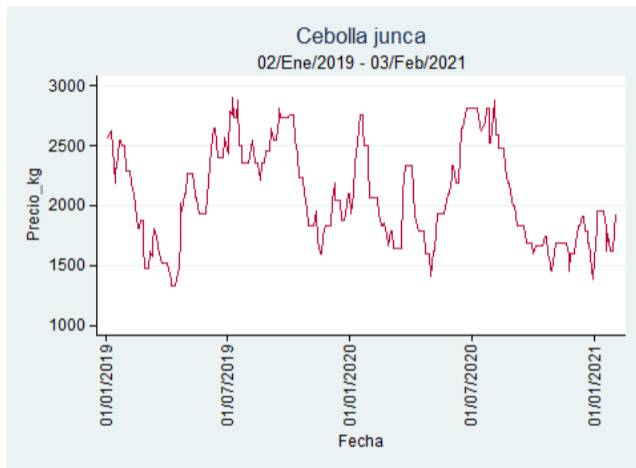

Fuente: SIPSA, 2020.

Cebolla Junca

El futuro
es de todos

Gobierno
de Colombia

Armenia - Mercar

Nota: se reporta el precio promedio diario del mercado.

Fuente: SIPSA, 2020.

Bucaramanga - Centroabastos

Nota: se reporta el precio promedio diario del mercado.

Fuente: SIPSA, 2020.

Manizales - Centro Galerías

Nota: se reporta el precio promedio diario del mercado.

Fuente: SIPSA, 2020.

Medellín - Central Mayorista de Antioquia