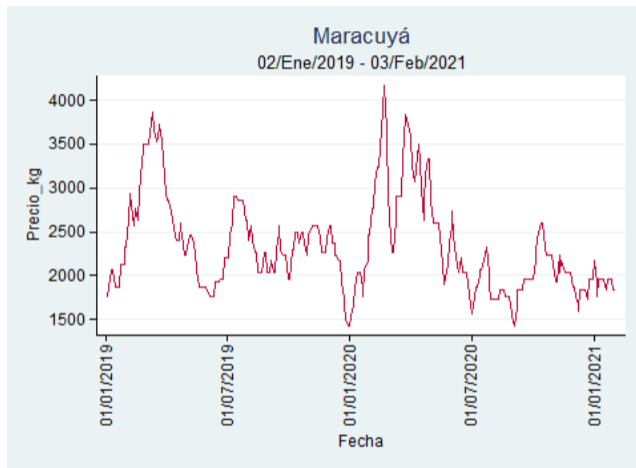

Pereira - La 41

Nota: se reporta el precio promedio diario del mercado.

Fuente: SIPSA, 2020.

Tunja - Complejo de Servicios del Sur

Nota: se reporta el precio promedio diario del mercado.

Fuente: SIPSA, 2020.

Maracuyá

El futuro
es de todos

Gobierno
de Colombia

Armenia - Mercar

Nota: se reporta el precio promedio diario del mercado.

Fuente: SIPSA, 2020.

Bogotá - Corabastos

Nota: se reporta el precio promedio diario del mercado.

Fuente: SIPSA, 2020.

Bucaramanga - Centroabastos

Nota: se reporta el precio promedio diario del mercado.

Fuente: SIPSA, 2020.

Cali - Cavasa

Nota: se reporta el precio promedio diario del mercado.

Fuente: SIPSA, 2020.

Cali - Santa Helena

Nota: se reporta el precio promedio diario del mercado.

Fuente: SIPSA, 2020.

Cúcuta - Cenabastos

Nota: se reporta el precio promedio diario del mercado.

Fuente: SIPSA, 2020.

Ibagué - Plaza La 21