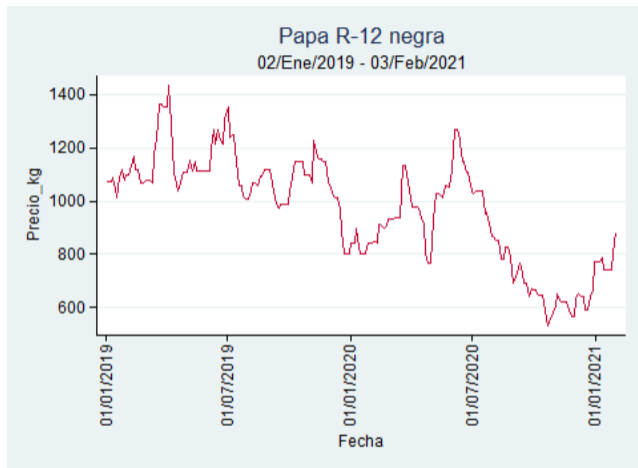

Fuente: SIPSA, 2020.

Cali – Cavasa

Nota: se reporta el precio promedio diario del mercado.

Fuente: SIPSA, 2020.

Tunja – Complejo de Servicios del Sur

Nota: se reporta el precio promedio diario del mercado.

Fuente: SIPSA, 2020.

Papa R-12 Negra

El futuro
es de todos

Gobierno
de Colombia

Bogotá - Corabastos

Nota: se reporta el precio promedio diario del mercado.

Fuente: SIPSA, 2020.

Bucaramanga – Centroavastos

Nota: se reporta el precio promedio diario del mercado.

Fuente: SIPSA, 2020.

Manizales – Centro Galerías

Nota: se reporta el precio promedio diario del mercado.

Fuente: SIPSA, 2020.

Medellín – Centro Mayorista de Antioquia