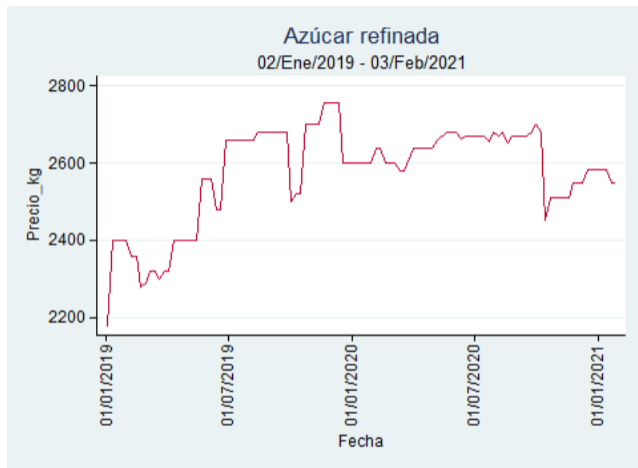

Santa Marta

Nota: se reporta el precio promedio diario del mercado.

Fuente: SIPSA, 2020.