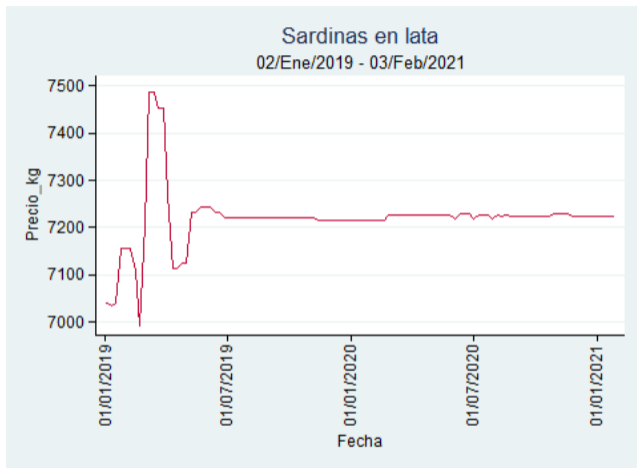

Santa Marta

Nota: se reporta el precio promedio diario del mercado.

Fuente: SIPSA, 2020.