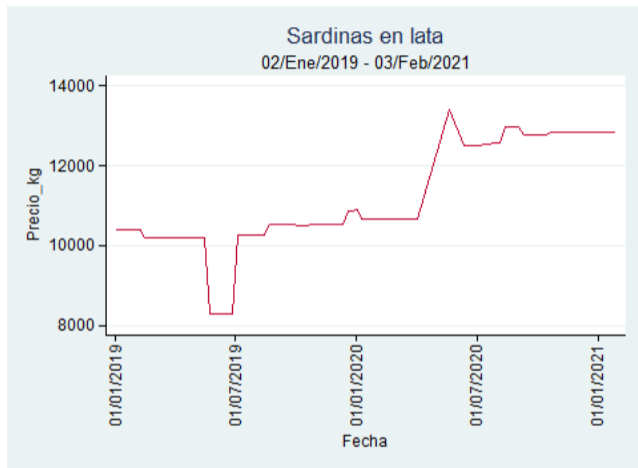

Cúcuta - Cenabastos

Nota: se reporta el precio promedio diario del mercado.

Fuente: SIPSA, 2020.

Manizales – Centro Galerías

Nota: se reporta el precio promedio diario del mercado.

Fuente: SIPSA, 2020.

Medellín – Central Mayorista de Antioquia