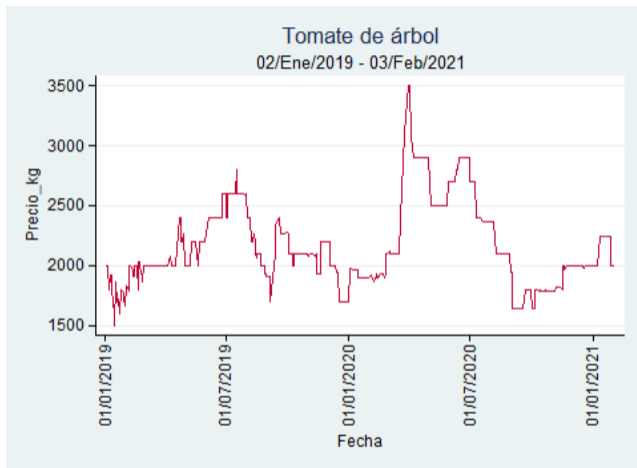

Fuente: SIPSA, 2020.

Ibagué – Plaza La 21

Nota: se reporta el precio promedio diario del mercado.

Fuente: SIPSA, 2020.

Manizales – Centro Galerías

Nota: se reporta el precio promedio diario del mercado.

Fuente: SIPSA, 2020.

Medellín – Central Mayorista de Antioquia

Nota: se reporta el precio promedio diario del mercado.

Fuente: SIPSA, 2020.

Neiva – Surabastos

Nota: se reporta el precio promedio diario del mercado.

Fuente: SIPSA, 2020.

Pereira – La 41

Nota: se reporta el precio promedio diario del mercado.

Fuente: SIPSA, 2020.

Santa Marta

Nota: se reporta el precio promedio diario del mercado.

Fuente: SIPSA, 2020.

Tunja – Complejo de Servicios del Sur

Nota: se reporta el precio promedio diario del mercado.

Fuente: SIPSA, 2020.

Tubérculos, Raíces y Plátanos

El futuro
es de todos

Gobierno
de Colombia

Papa Criolla Limpia

El futuro
es de todos

Gobierno
de Colombia