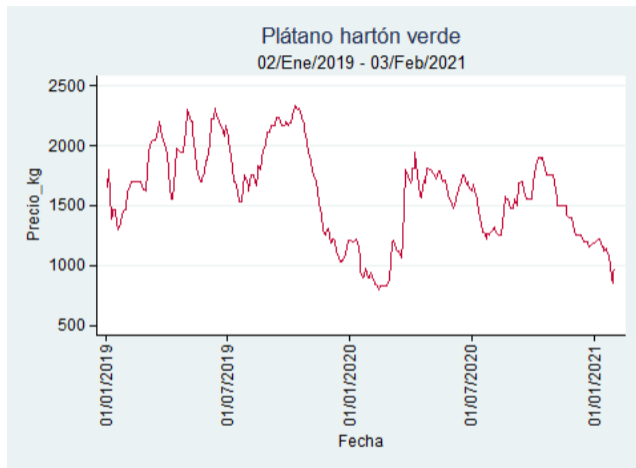

Fuente: SIPSA, 2020.

Cúcuta - Cenabastos

Nota: se reporta el precio promedio diario del mercado.

Fuente: SIPSA, 2020.

Ibagué - Plaza La 21

Nota: se reporta el precio promedio diario del mercado.

Fuente: SIPSA, 2020.

Pereira - La 41

Nota: se reporta el precio promedio diario del mercado.

Fuente: SIPSA, 2020.

Tunja - Complejo de Servicios del Sur

Nota: se reporta el precio promedio diario del mercado.

Fuente: SIPSA, 2020.