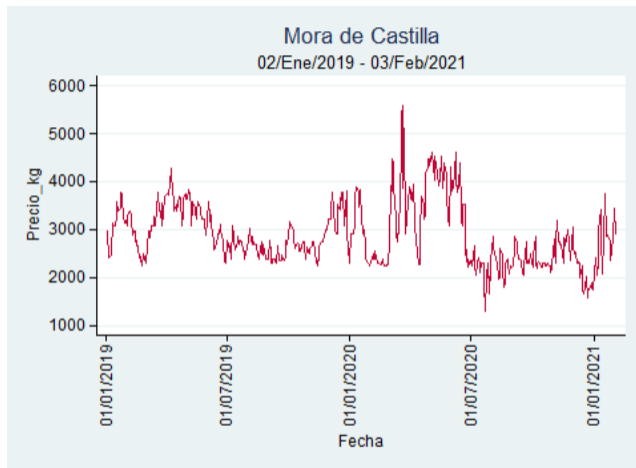

Nota: se reporta el precio promedio diario del mercado.

Fuente: SIPSA, 2020.

Manizales - Centro Galerías

Nota: se reporta el precio promedio diario del mercado.

Fuente: SIPSA, 2020.

Pereira - La 41

Nota: se reporta el precio promedio diario del mercado.

Fuente: SIPSA, 2020.

Tunja - Complejo de Servicios del Sur

Nota: se reporta el precio promedio diario del mercado.

Fuente: SIPSA, 2020.

Mora de Castilla

El futuro
es de todos

Gobierno
de Colombia

Armenia - Mercar

Nota: se reporta el precio promedio diario del mercado.

Fuente: SIPSA, 2020.

Barranquilla - Barranquillita

Nota: se reporta el precio promedio diario del mercado.

Fuente: SIPSA, 2020.

Bogotá - Corabastos

Nota: se reporta el precio promedio diario del mercado.

Fuente: SIPSA, 2020.

Bucaramanga - Centroabastos

Nota: se reporta el precio promedio diario del mercado.

Fuente: SIPSA, 2020.

Cali - Cavasa

Nota: se reporta el precio promedio diario del mercado.

Fuente: SIPSA, 2020.