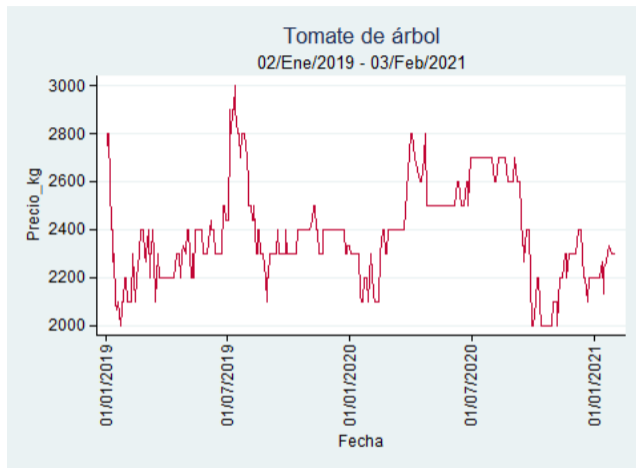

Fuente: SIPSA, 2020.

Barranquilla - Barranquillita

Nota: se reporta el precio promedio diario del mercado.

Fuente: SIPSA, 2020.

Bogotá - Corabastos

Nota: se reporta el precio promedio diario del mercado.

Fuente: SIPSA, 2020.

Bucaramanga – Centroabastos

Nota: se reporta el precio promedio diario del mercado.

Fuente: SIPSA, 2020.

Cali – Cavasa

Nota: se reporta el precio promedio diario del mercado.

Fuente: SIPSA, 2020.

Cali – Santa Helena

Nota: se reporta el precio promedio diario del mercado.

Fuente: SIPSA, 2020.

Cartagena – Bazurto

Nota: se reporta el precio promedio diario del mercado.

Fuente: SIPSA, 2020.

Cúcuta - Cenabastos

Nota: se reporta el precio promedio diario del mercado.

Fuente: SIPSA, 2020.

Ibagué – Plaza La 21

Nota: se reporta el precio promedio diario del mercado.

Fuente: SIPSA, 2020.

Manizales – Centro Galerías

Nota: se reporta el precio promedio diario del mercado.

Fuente: SIPSA, 2020.