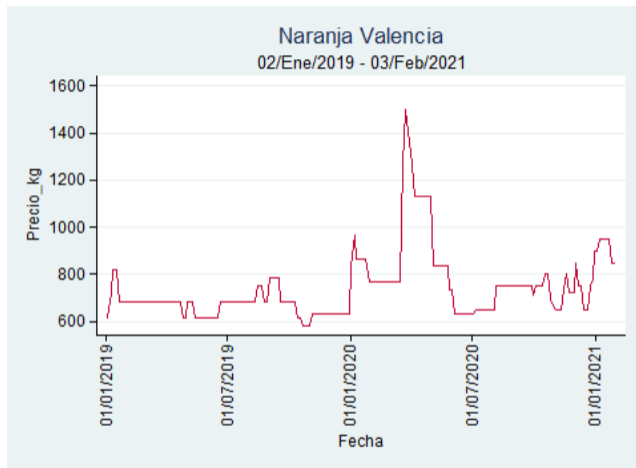

Fuente: SIPSA, 2020.

Bogotá, D.C. - Corabastos

Nota: se reporta el precio promedio diario del mercado.

Fuente: SIPSA, 2020.

Bucaramanga - Centroabastos

Nota: se reporta el precio promedio diario del mercado.

Fuente: SIPSA, 2020.

Cartagena – Bazurto

Nota: se reporta el precio promedio diario del mercado.

Fuente: SIPSA, 2020.

Manizales – Centro Galerías

Nota: se reporta el precio promedio diario del mercado.

Fuente: SIPSA, 2020.

Medellín – Central Mayorista de Antioquia

Nota: se reporta el precio promedio diario del mercado.

Fuente: SIPSA, 2020.

Santa Marta

Nota: se reporta el precio promedio diario del mercado.

Fuente: SIPSA, 2020.