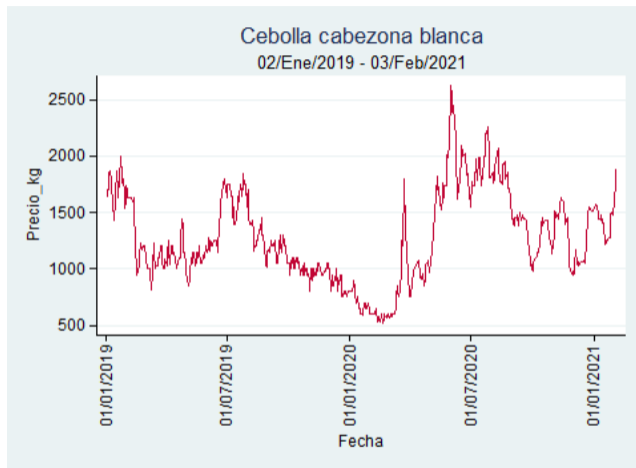

Fuente: SIPSA, 2020.

Tunja - Complejo de Servicios del Sur

Nota: se reporta el precio promedio diario del mercado.

Fuente: SIPSA, 2020.

Cebolla Cabezona Blanca

El futuro
es de todos

Gobierno
de Colombia

Armenia - Mercar

Nota: se reporta el precio promedio diario del mercado.

Fuente: SIPSA, 2020.

Barranquilla - Barranquillita

Nota: se reporta el precio promedio diario del mercado.

Fuente: SIPSA, 2020.

Bogotá - Corabastos

Nota: se reporta el precio promedio diario del mercado.