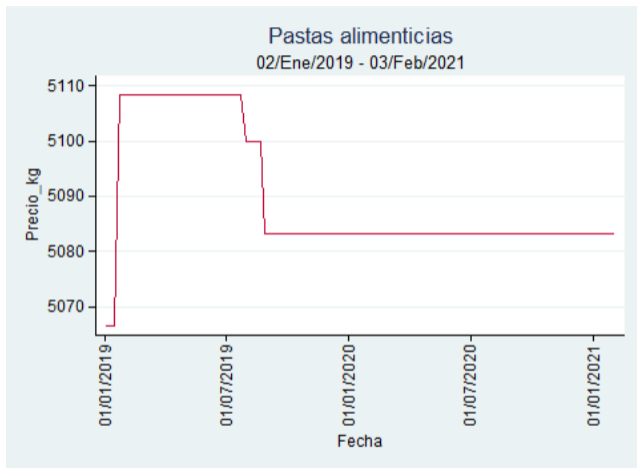

Armenia - Mercar

Nota: se reporta el precio promedio diario del mercado.

Fuente: SIPSA, 2020.