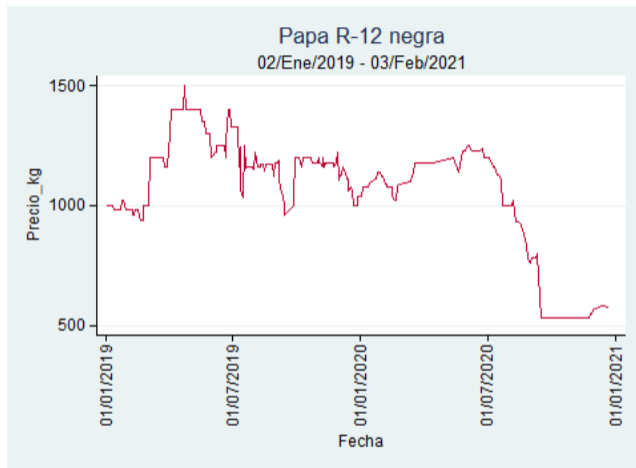

Fuente: SIPSA, 2020.

Cali – Cavasa

Nota: se reporta el precio promedio diario del mercado.

Fuente: SIPSA, 2020.

Tunja – Complejo de Servicios del Sur

Nota: se reporta el precio promedio diario del mercado.

Fuente: SIPSA, 2020.

Papa R-12 Negra

El futuro
es de todos

Gobierno
de Colombia

Bogotá - Corabastos

Nota: se reporta el precio promedio diario del mercado.

Fuente: SIPSA, 2020.

Bucaramanga – Centroavastos

Nota: se reporta el precio promedio diario del mercado.

Fuente: SIPSA, 2020.

Manizales – Centro Galerías

Nota: se reporta el precio promedio diario del mercado.

Fuente: SIPSA, 2020.

Medellín – Centro Mayorista de Antioquia