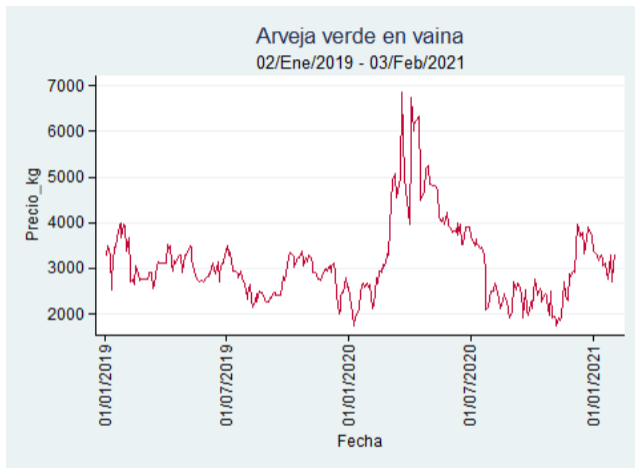

Bucaramanga - Centroabastos

Nota: se reporta el precio promedio diario del mercado.

Fuente: SIPSA, 2020.

Cúcuta - Cenabastos

Nota: se reporta el precio promedio diario del mercado.

Fuente: SIPSA, 2020.

Ibagué - Plaza La 21

Nota: se reporta el precio promedio diario del mercado.

Fuente: SIPSA, 2020.

Manizales - Centro Galerías

Nota: se reporta el precio promedio diario del mercado.

Fuente: SIPSA, 2020.

Medellín - Central Mayorista de Antioquia

Nota: se reporta el precio promedio diario del mercado.

Fuente: SIPSA, 2020.

Neiva - Surabastos

Nota: se reporta el precio promedio diario del mercado.

Fuente: SIPSA, 2020.

Pereira - La 41

Nota: se reporta el precio promedio diario del mercado.

Fuente: SIPSA, 2020.

Tunja - Complejo de Servicios del Sur

Nota: se reporta el precio promedio diario del mercado.

Fuente: SIPSA, 2020.

Cebolla Cabezona Blanca

El futuro
es de todos

Gobierno
de Colombia

Armenia - Mercar