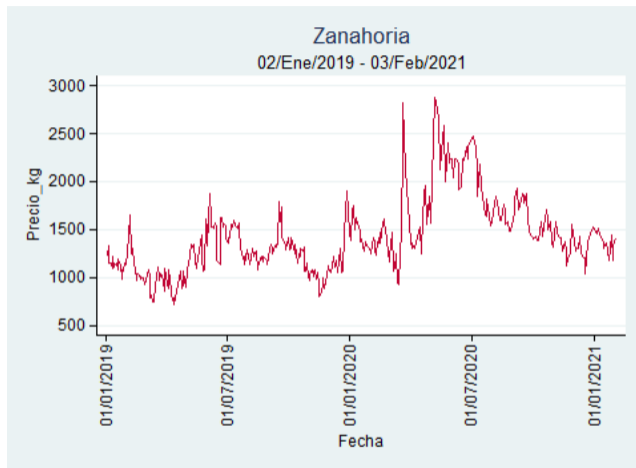

Neiva – Surabastos

Nota: se reporta el precio promedio diario del mercado.

Fuente: SIPSA, 2020.