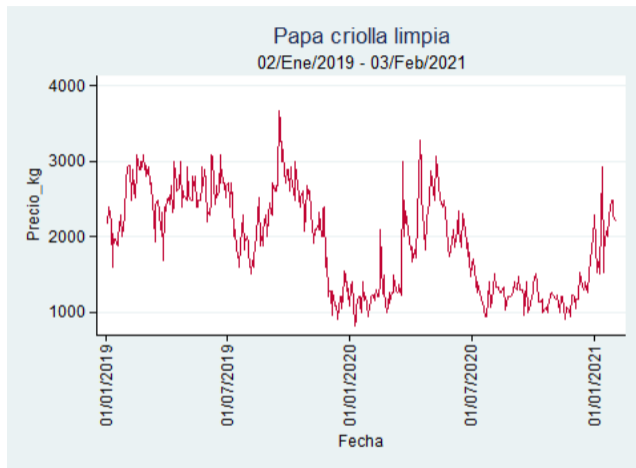

Nota: se reporta el precio promedio diario del mercado.

Fuente: SIPSA, 2020.

Cali – Cavasa

Nota: se reporta el precio promedio diario del mercado.

Fuente: SIPSA, 2020.

Cali – Santa Helena

Nota: se reporta el precio promedio diario del mercado.

Fuente: SIPSA, 2020.

Cartagena – Bazurto

Nota: se reporta el precio promedio diario del mercado.

Fuente: SIPSA, 2020.

Cúcuta - Cenabastos

Nota: se reporta el precio promedio diario del mercado.

Fuente: SIPSA, 2020.

Ibagué – Plaza La 21

Nota: se reporta el precio promedio diario del mercado.

Fuente: SIPSA, 2020.

Manizales – Centro Galerías

Nota: se reporta el precio promedio diario del mercado.

Fuente: SIPSA, 2020.

Medellín – Centro Mayorista de Antioquia