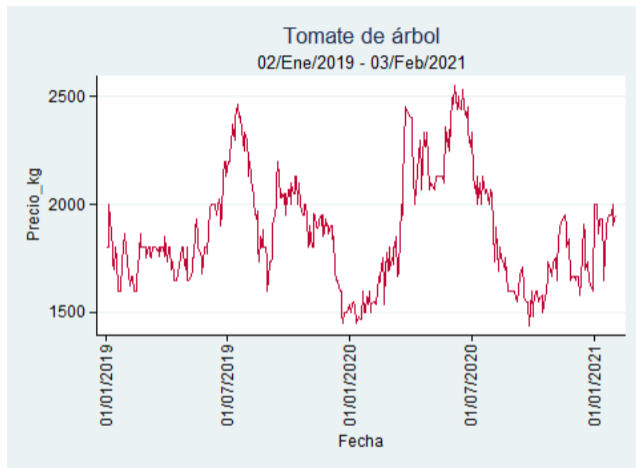

Nota: se reporta el precio promedio diario del mercado.

Fuente: SIPSA, 2020.

Cartagena – Bazurto

Nota: se reporta el precio promedio diario del mercado.

Fuente: SIPSA, 2020.

Cúcuta - Cenabastos

Nota: se reporta el precio promedio diario del mercado.

Fuente: SIPSA, 2020.

Ibagué – Plaza La 21

Nota: se reporta el precio promedio diario del mercado.

Fuente: SIPSA, 2020.

Manizales – Centro Galerías

Nota: se reporta el precio promedio diario del mercado.

Fuente: SIPSA, 2020.

Medellín – Central Mayorista de Antioquia

Nota: se reporta el precio promedio diario del mercado.

Fuente: SIPSA, 2020.

Neiva – Surabastos

Nota: se reporta el precio promedio diario del mercado.

Fuente: SIPSA, 2020.

Pereira – La 41

Nota: se reporta el precio promedio diario del mercado.

Fuente: SIPSA, 2020.

Santa Marta

Nota: se reporta el precio promedio diario del mercado.

Fuente: SIPSA, 2020.

Tunja – Complejo de Servicios del Sur