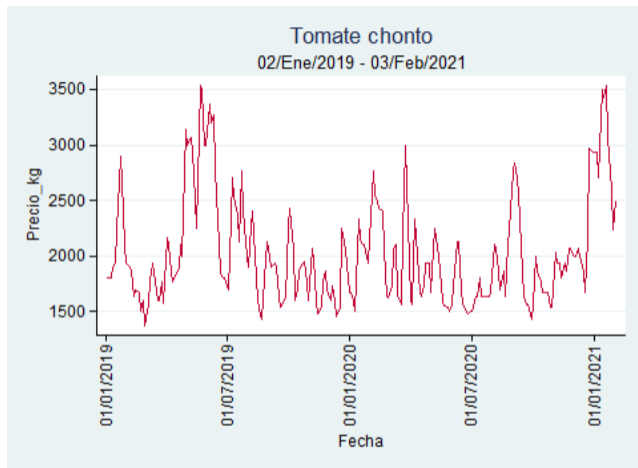

Pereira – La 41

Nota: se reporta el precio promedio diario del mercado.

Fuente: SIPSA, 2020.