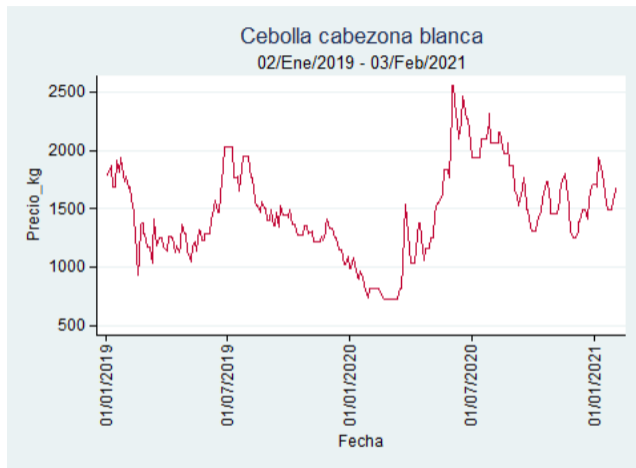

Fuente: SIPSA, 2020.

Tunja - Complejo de Servicios del Sur

Nota: se reporta el precio promedio diario del mercado.

Fuente: SIPSA, 2020.

Cebolla Cabezona Blanca

El futuro
es de todos

Gobierno
de Colombia

Armenia - Mercar