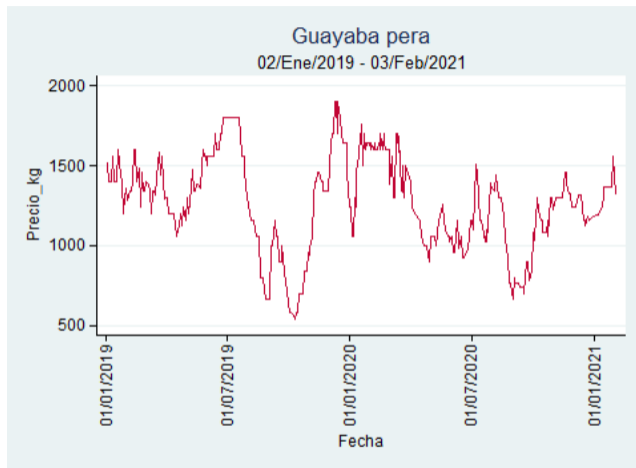

El futuro
es de todos

Gobierno
de Colombia

Armenia - Mercar

Nota: se reporta el precio promedio diario del mercado.

Fuente: SIPSA, 2020.

Barranquilla - Barranquillita

Nota: se reporta el precio promedio diario del mercado.

Fuente: SIPSA, 2020.

Bogotá - Corabastos

Nota: se reporta el precio promedio diario del mercado.

Fuente: SIPSA, 2020.

Bucaramanga - Centroabastos

Nota: se reporta el precio promedio diario del mercado.

Fuente: SIPSA, 2020.

Cali - Cavasa

Nota: se reporta el precio promedio diario del mercado.

Fuente: SIPSA, 2020.

Cali - Santa Helena

Nota: se reporta el precio promedio diario del mercado.

Fuente: SIPSA, 2020.

Cartagena - Bazurto

Nota: se reporta el precio promedio diario del mercado.

Fuente: SIPSA, 2020.

Cúcuta - Cenabastos

Nota: se reporta el precio promedio diario del mercado.

Fuente: SIPSA, 2020.

Ibagué - Plaza La 21

Nota: se reporta el precio promedio diario del mercado.