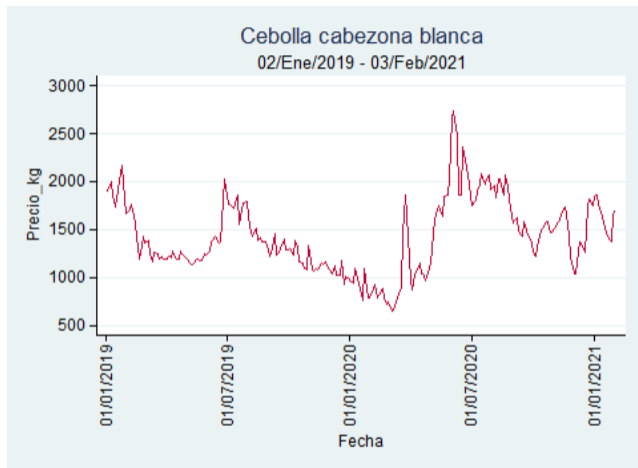

Cúcuta - Cenabastos

Nota: se reporta el precio promedio diario del mercado.

Fuente: SIPSA, 2020.

Ibagué - Plaza La 21

Nota: se reporta el precio promedio diario del mercado.

Fuente: SIPSA, 2020.

Manizales - Centro Galerías

Nota: se reporta el precio promedio diario del mercado.

Fuente: SIPSA, 2020.

Medellín - Central Mayorista de Antioquia

Nota: se reporta el precio promedio diario del mercado.

Fuente: SIPSA, 2020.

Pereira - La 41