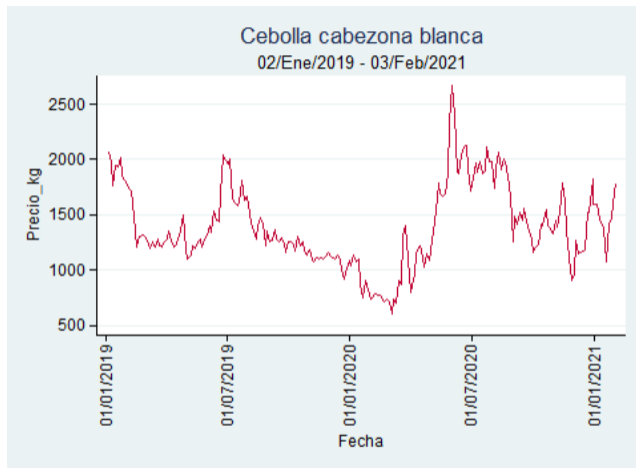

Cúcuta - Cenabastos

Nota: se reporta el precio promedio diario del mercado.

Fuente: SIPSA, 2020.

Ibagué - Plaza La 21

Nota: se reporta el precio promedio diario del mercado.

Fuente: SIPSA, 2020.

Manizales - Centro Galerías