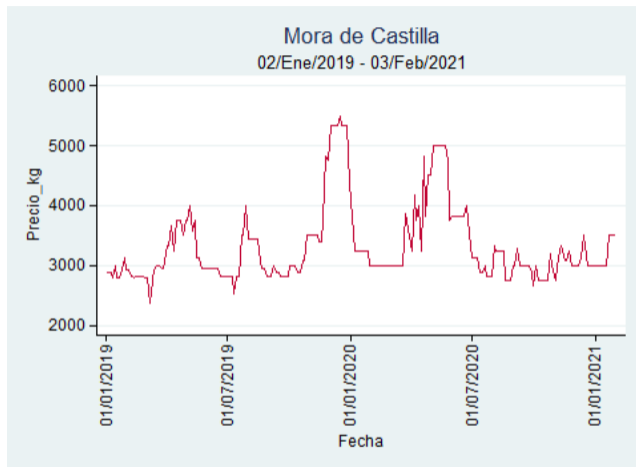

Cali - Santa Helena

Nota: se reporta el precio promedio diario del mercado.

Fuente: SIPSA, 2020.

Cartagena - Bazurto

Nota: se reporta el precio promedio diario del mercado.

Fuente: SIPSA, 2020.

Cúcuta - Cenabastos

Nota: se reporta el precio promedio diario del mercado.

Fuente: SIPSA, 2020.

Ibagué - Plaza La 21

Nota: se reporta el precio promedio diario del mercado.

Fuente: SIPSA, 2020.

Manizales - Centro Galerías

Nota: se reporta el precio promedio diario del mercado.

Fuente: SIPSA, 2020.

Medellín - Central Mayorista de Antioquia

Nota: se reporta el precio promedio diario del mercado.

Fuente: SIPSA, 2020.

Neiva - Surabastos

Nota: se reporta el precio promedio diario del mercado.

Fuente: SIPSA, 2020.

Pereira - La 41

Nota: se reporta el precio promedio diario del mercado.

Fuente: SIPSA, 2020.

Santa Marta

Nota: se reporta el precio promedio diario del mercado.

Fuente: SIPSA, 2020.

Tunja - Complejo de Servicios del Sur