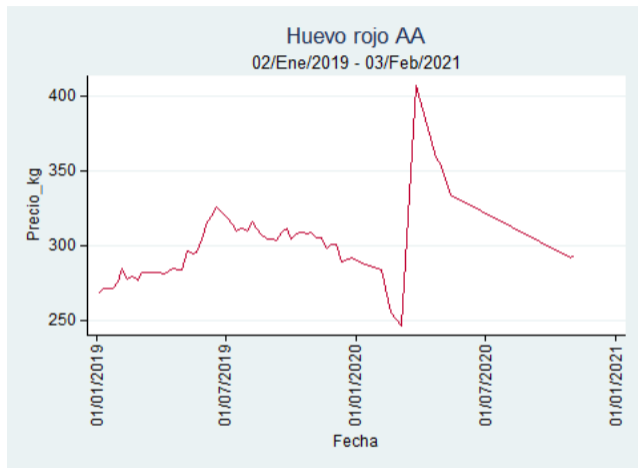

Cartagena – Bazurto

Nota: se reporta el precio promedio diario del mercado.

Fuente: SIPSA, 2020.