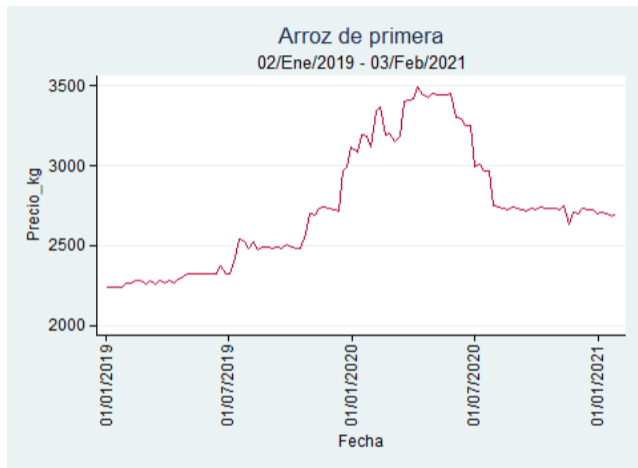

Neiva - Surabastos

Nota: se reporta el precio promedio diario del mercado.

Fuente: SIPSA, 2020.