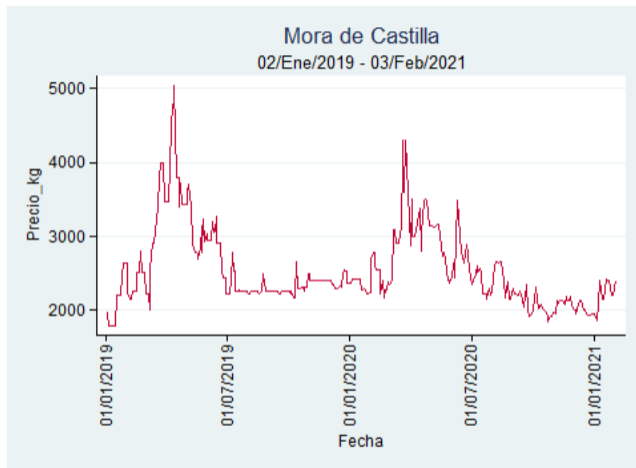

Nota: se reporta el precio promedio diario del mercado.

Fuente: SIPSA, 2020.

Manizales - Centro Galerías

Nota: se reporta el precio promedio diario del mercado.

Fuente: SIPSA, 2020.

Pereira - La 41

Nota: se reporta el precio promedio diario del mercado.

Fuente: SIPSA, 2020.

Tunja - Complejo de Servicios del Sur

Nota: se reporta el precio promedio diario del mercado.

Fuente: SIPSA, 2020.

Mora de Castilla

El futuro
es de todos

Gobierno
de Colombia

Armenia - Mercar

Nota: se reporta el precio promedio diario del mercado.

Fuente: SIPSA, 2020.

Barranquilla - Barranquillita

Nota: se reporta el precio promedio diario del mercado.

Fuente: SIPSA, 2020.

Bogotá - Corabastos

Nota: se reporta el precio promedio diario del mercado.

Fuente: SIPSA, 2020.

Bucaramanga - Centroabastos

Nota: se reporta el precio promedio diario del mercado.

Fuente: SIPSA, 2020.

Cali - Cavasa

Nota: se reporta el precio promedio diario del mercado.

Fuente: SIPSA, 2020.