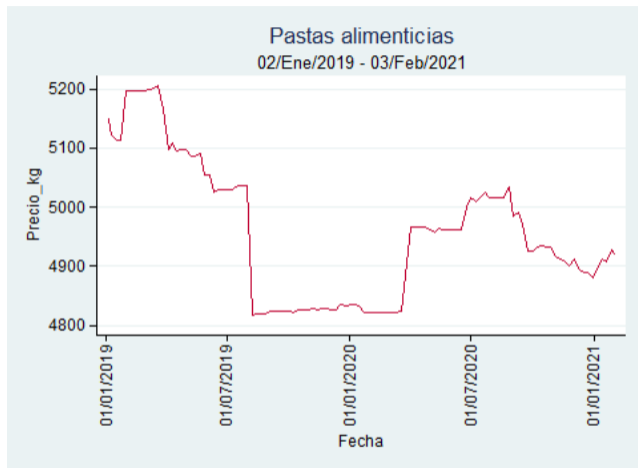

Barranquilla - Barranquillita

Nota: se reporta el precio promedio diario del mercado.

Fuente: SIPSA, 2020.