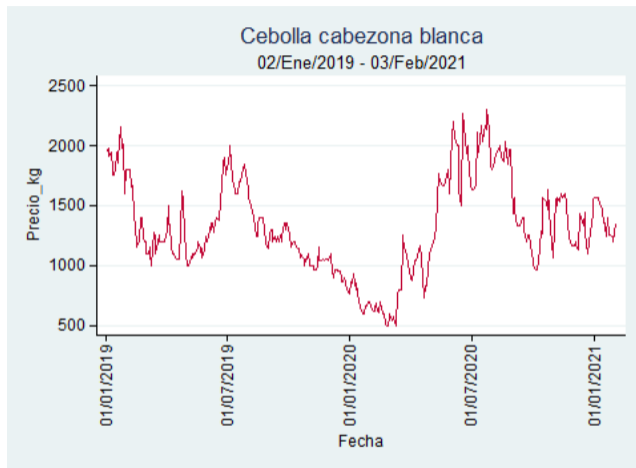

Fuente: SIPSA, 2020.

Bucaramanga - Centroabastos

Nota: se reporta el precio promedio diario del mercado.

Fuente: SIPSA, 2020.

Cartagena - Bazurto

Nota: se reporta el precio promedio diario del mercado.

Fuente: SIPSA, 2020.

Cúcuta - Cenabastos

Nota: se reporta el precio promedio diario del mercado.

Fuente: SIPSA, 2020.

Ibagué - Plaza La 21

Nota: se reporta el precio promedio diario del mercado.

Fuente: SIPSA, 2020.

Manizales - Centro Galerías