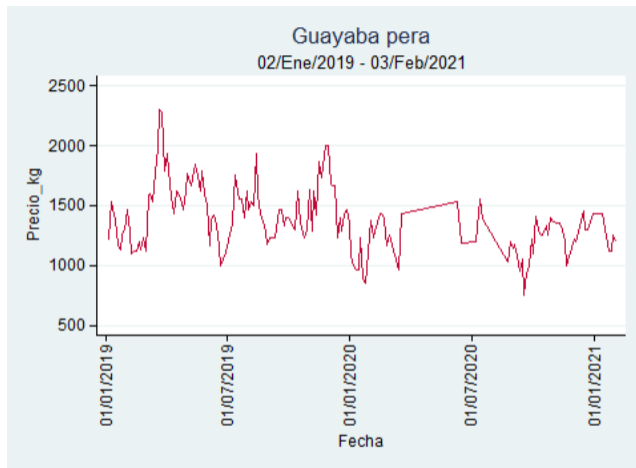

Cali - Cavasa

Nota: se reporta el precio promedio diario del mercado.

Fuente: SIPSA, 2020.

Cali - Santa Helena

Nota: se reporta el precio promedio diario del mercado.

Fuente: SIPSA, 2020.

Cartagena - Bazurto

Nota: se reporta el precio promedio diario del mercado.

Fuente: SIPSA, 2020.

Cúcuta - Cenabastos

Nota: se reporta el precio promedio diario del mercado.

Fuente: SIPSA, 2020.

Ibagué - Plaza La 21

Nota: se reporta el precio promedio diario del mercado.

Fuente: SIPSA, 2020.

Manizales - Centro Galerías

Nota: se reporta el precio promedio diario del mercado.

Fuente: SIPSA, 2020.

Medellín - Central Mayorista de Antioquia

Nota: se reporta el precio promedio diario del mercado.