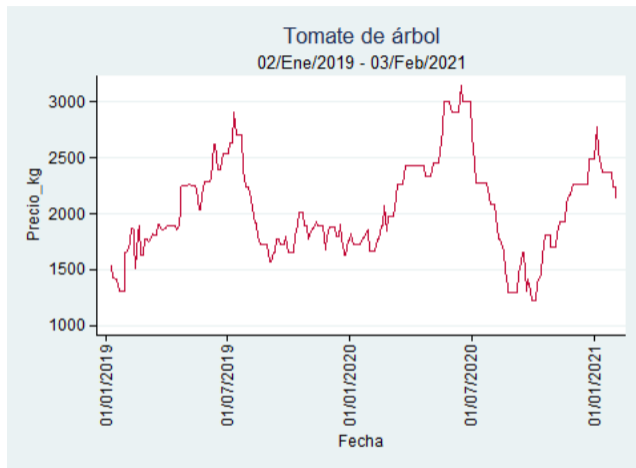

Fuente: SIPSA, 2020.

Cartagena – Bazurto

Nota: se reporta el precio promedio diario del mercado.

Fuente: SIPSA, 2020.

Manizales – Centro Galerías

Nota: se reporta el precio promedio diario del mercado.

Fuente: SIPSA, 2020.

Medellín – Central Mayorista de Antioquia

Nota: se reporta el precio promedio diario del mercado.

Fuente: SIPSA, 2020.

Santa Marta

Nota: se reporta el precio promedio diario del mercado.

Fuente: SIPSA, 2020.

Tunja – Complejo de Servicios del Sur

Nota: se reporta el precio promedio diario del mercado.

Fuente: SIPSA, 2020.

Tomate de Árbol

El futuro
es de todos

Gobierno
de Colombia

Armenia - Mercar

Nota: se reporta el precio promedio diario del mercado.

Fuente: SIPSA, 2020.

Barranquilla - Barranquillita

Nota: se reporta el precio promedio diario del mercado.

Fuente: SIPSA, 2020.

Bogotá - Corabastos

Nota: se reporta el precio promedio diario del mercado.

Fuente: SIPSA, 2020.