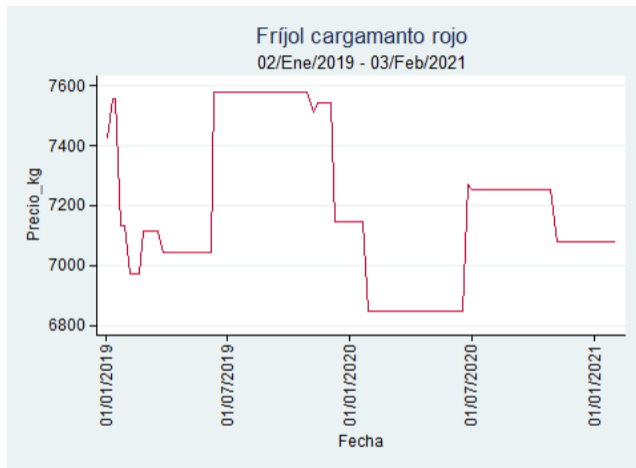

Armenia - Mercar

Nota: se reporta el precio promedio diario del mercado.

Fuente: SIPSA, 2020.