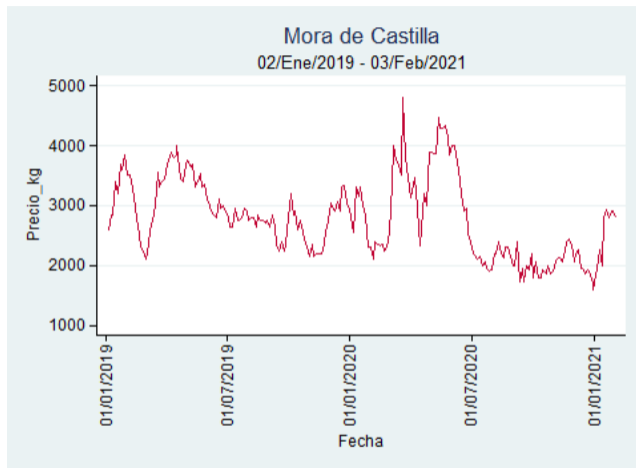

Nota: se reporta el precio promedio diario del mercado.

Fuente: SIPSA, 2020.

Barranquilla - Barranquillita

Nota: se reporta el precio promedio diario del mercado.

Fuente: SIPSA, 2020.

Bogotá - Corabastos

Nota: se reporta el precio promedio diario del mercado.

Fuente: SIPSA, 2020.

Bucaramanga - Centroabastos

Nota: se reporta el precio promedio diario del mercado.

Fuente: SIPSA, 2020.

Cali - Cavasa

Nota: se reporta el precio promedio diario del mercado.

Fuente: SIPSA, 2020.

Cali - Santa Helena

Nota: se reporta el precio promedio diario del mercado.

Fuente: SIPSA, 2020.

Cartagena - Bazurto

Nota: se reporta el precio promedio diario del mercado.

Fuente: SIPSA, 2020.

Cúcuta - Cenabastos

Nota: se reporta el precio promedio diario del mercado.

Fuente: SIPSA, 2020.

Ibagué - Plaza La 21

Nota: se reporta el precio promedio diario del mercado.

Fuente: SIPSA, 2020.

Manizales - Centro Galerías

Nota: se reporta el precio promedio diario del mercado.