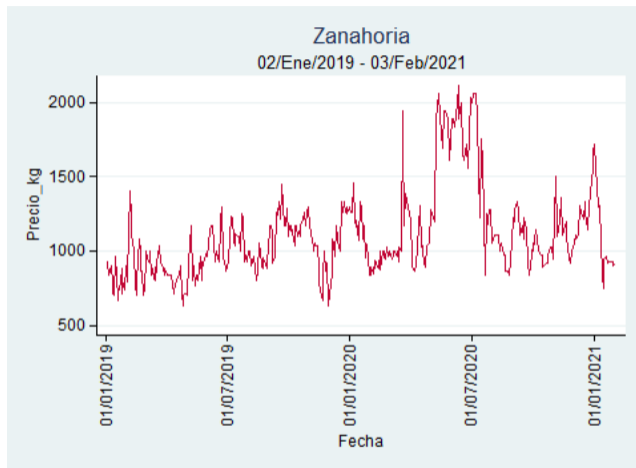

Cúcuta - Cenabastos

Nota: se reporta el precio promedio diario del mercado.

Fuente: SIPSA, 2020.