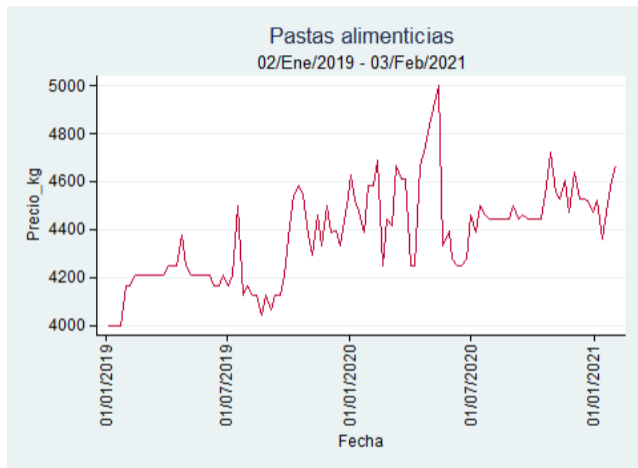

Nota: se reporta el precio promedio diario del mercado.

Fuente: SIPSA, 2020.

Cúcuta - Cenabastos

Nota: se reporta el precio promedio diario del mercado.

Fuente: SIPSA, 2020.

Ibagué - Plaza La 21

Nota: se reporta el precio promedio diario del mercado.