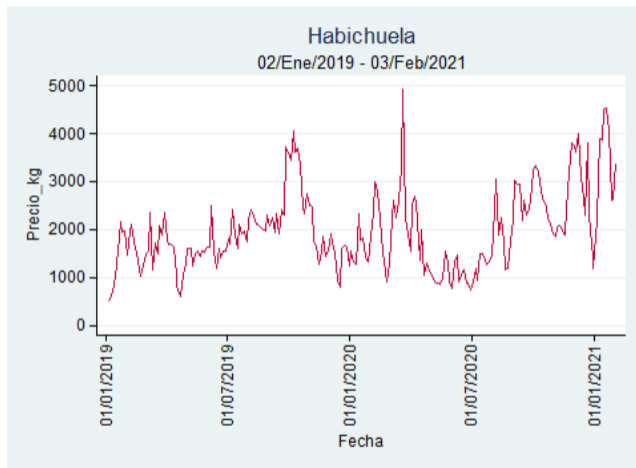

Cúcuta - Cenabastos

Nota: se reporta el precio promedio diario del mercado.

Fuente: SIPSA, 2020.

Ibagué - Plaza La 21

Nota: se reporta el precio promedio diario del mercado.

Fuente: SIPSA, 2020.

Manizales - Centro Galerías