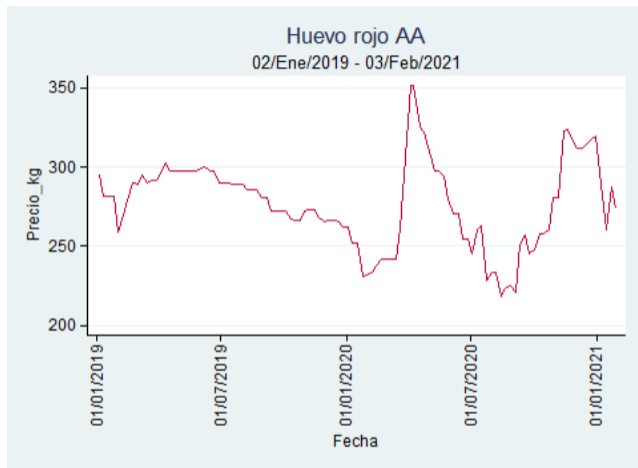

Cúcuta - Cenabastos

Nota: se reporta el precio promedio diario del mercado.

Fuente: SIPSA, 2020.

Ibagué – Plaza La 21

Nota: se reporta el precio promedio diario del mercado.

Fuente: SIPSA, 2020.

Medellín – Centro Mayorista de Antioquia