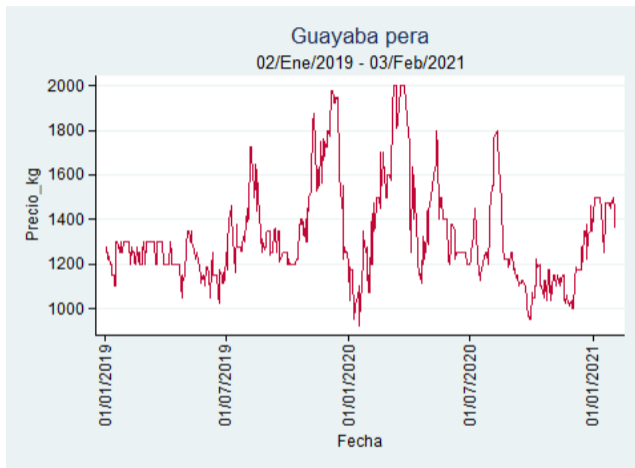

Nota: se reporta el precio promedio diario del mercado.

Fuente: SIPSA, 2020.

Cúcuta - Cenabastos

Nota: se reporta el precio promedio diario del mercado.

Fuente: SIPSA, 2020.

Ibagué - Plaza La 21

Nota: se reporta el precio promedio diario del mercado.

Fuente: SIPSA, 2020.

Manizales - Centro Galerías

Nota: se reporta el precio promedio diario del mercado.

Fuente: SIPSA, 2020.

Medellín - Central Mayorista de Antioquia

Nota: se reporta el precio promedio diario del mercado.

Fuente: SIPSA, 2020.

Neiva - Surabastos

Nota: se reporta el precio promedio diario del mercado.

Fuente: SIPSA, 2020.

Pereira - La 41

Nota: se reporta el precio promedio diario del mercado.

Fuente: SIPSA, 2020.