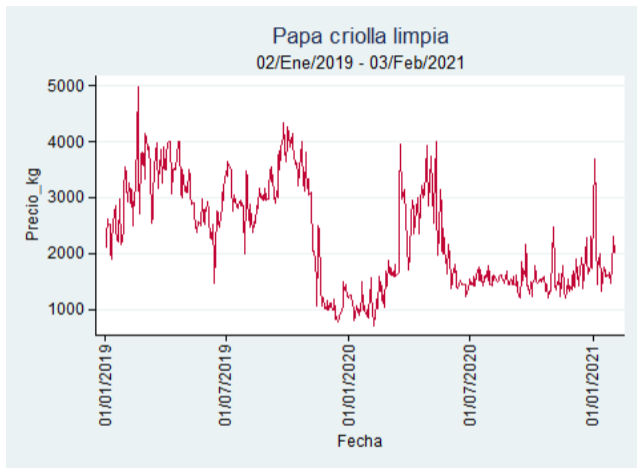

Fuente: SIPSA, 2020.

Cartagena – Bazurto

Nota: se reporta el precio promedio diario del mercado.

Fuente: SIPSA, 2020.

Cúcuta - Cenabastos

Nota: se reporta el precio promedio diario del mercado.

Fuente: SIPSA, 2020.

Ibagué – Plaza La 21

Nota: se reporta el precio promedio diario del mercado.

Fuente: SIPSA, 2020.

Manizales – Centro Galerías

Nota: se reporta el precio promedio diario del mercado.

Fuente: SIPSA, 2020.

Medellín – Centro Mayorista de Antioquia

Nota: se reporta el precio promedio diario del mercado.

Fuente: SIPSA, 2020.

Neiva - Surabastos

Nota: se reporta el precio promedio diario del mercado.

Fuente: SIPSA, 2020.

Pereira – La 41

Nota: se reporta el precio promedio diario del mercado.