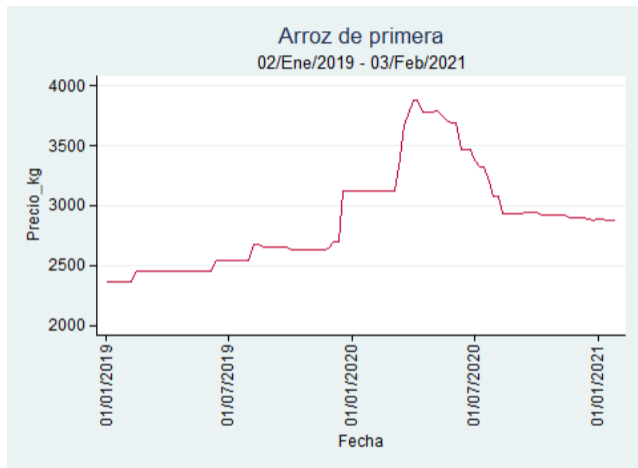

Cartagena - Bazurto

Nota: se reporta el precio promedio diario del mercado.

Fuente: SIPSA, 2020.

Cúcuta - Cenabastos

Nota: se reporta el precio promedio diario del mercado.

Fuente: SIPSA, 2020.

Manizales - Centro Galerías