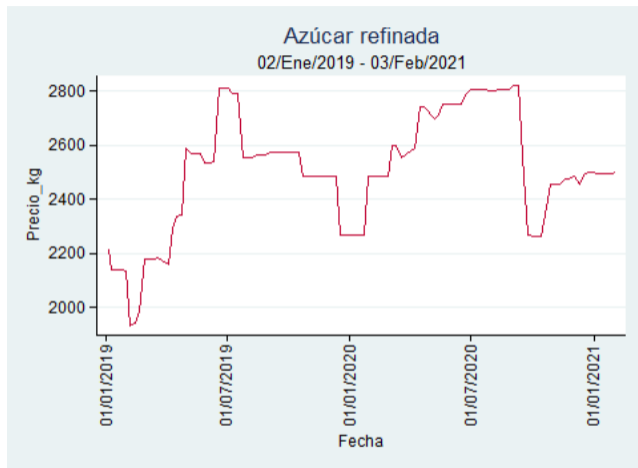

Barranquilla - Barranquillita

Nota: se reporta el precio promedio diario del mercado.

Fuente: SIPSA, 2020.