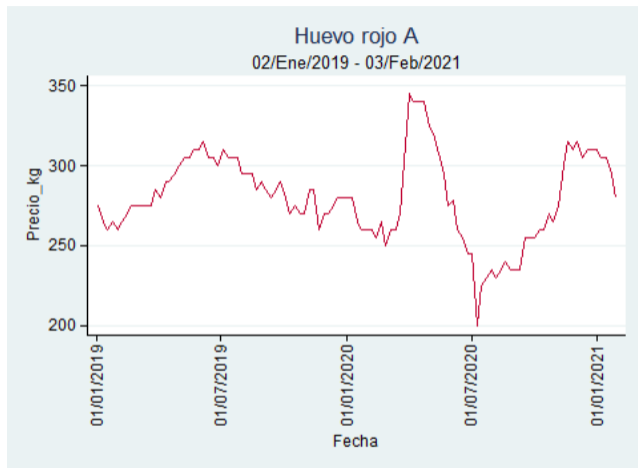

Neiva - Surabastos

Nota: se reporta el precio promedio diario del mercado.

Fuente: SIPSA, 2020.