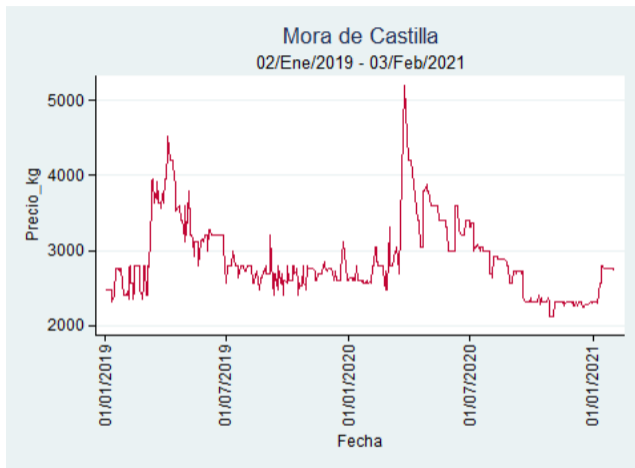

Nota: se reporta el precio promedio diario del mercado.

Fuente: SIPSA, 2020.

Ibagué - Plaza La 21

Nota: se reporta el precio promedio diario del mercado.

Fuente: SIPSA, 2020.

Manizales - Centro Galerías

Nota: se reporta el precio promedio diario del mercado.

Fuente: SIPSA, 2020.

Medellín - Central Mayorista de Antioquia

Nota: se reporta el precio promedio diario del mercado.

Fuente: SIPSA, 2020.

Neiva - Surabastos

Nota: se reporta el precio promedio diario del mercado.

Fuente: SIPSA, 2020.

Pereira - La 41

Nota: se reporta el precio promedio diario del mercado.

Fuente: SIPSA, 2020.

Santa Marta

Nota: se reporta el precio promedio diario del mercado.

Fuente: SIPSA, 2020.

Tunja - Complejo de Servicios del Sur

Nota: se reporta el precio promedio diario del mercado.

Fuente: SIPSA, 2020.

Naranja Valencia

El futuro
es de todos

Gobierno
de Colombia

Barranquilla - Barranquillita

Nota: se reporta el precio promedio diario del mercado.