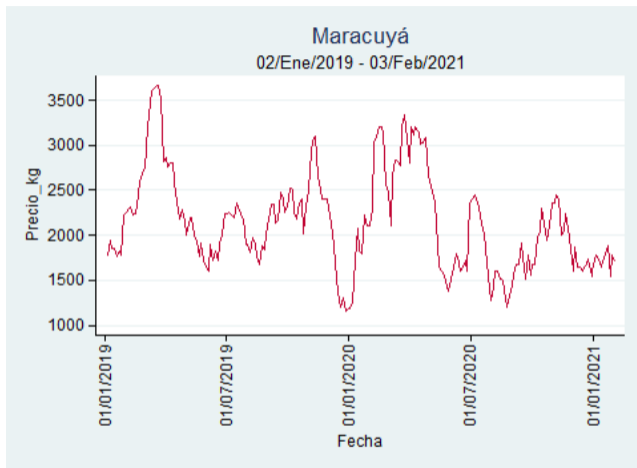

Fuente: SIPSA, 2020.

Bucaramanga - Centroabastos

Nota: se reporta el precio promedio diario del mercado.

Fuente: SIPSA, 2020.

Cali - Cavasa

Nota: se reporta el precio promedio diario del mercado.

Fuente: SIPSA, 2020.

Cali - Santa Helena

Nota: se reporta el precio promedio diario del mercado.

Fuente: SIPSA, 2020.

Cúcuta - Cenabastos

Nota: se reporta el precio promedio diario del mercado.

Fuente: SIPSA, 2020.

Ibagué - Plaza La 21

Nota: se reporta el precio promedio diario del mercado.

Fuente: SIPSA, 2020.

Manizales - Centro Galerías

Nota: se reporta el precio promedio diario del mercado.

Fuente: SIPSA, 2020.

Pereira - La 41

Nota: se reporta el precio promedio diario del mercado.