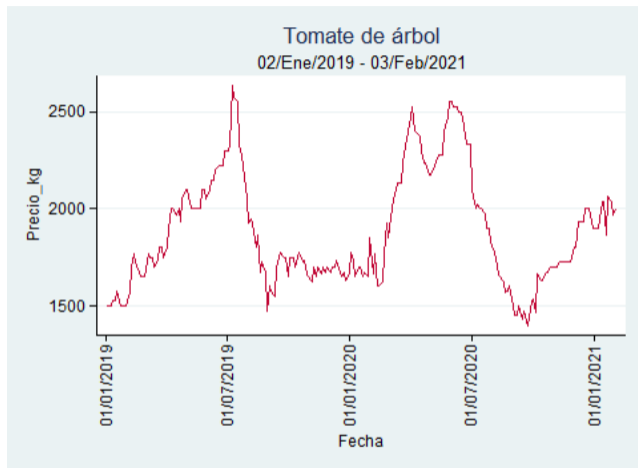

Nota: se reporta el precio promedio diario del mercado.

Fuente: SIPSA, 2020.

Cartagena – Bazurto

Nota: se reporta el precio promedio diario del mercado.

Fuente: SIPSA, 2020.

Cúcuta - Cenabastos

Nota: se reporta el precio promedio diario del mercado.

Fuente: SIPSA, 2020.

Ibagué – Plaza La 21

Nota: se reporta el precio promedio diario del mercado.

Fuente: SIPSA, 2020.

Manizales – Centro Galerías

Nota: se reporta el precio promedio diario del mercado.

Fuente: SIPSA, 2020.

Medellín – Central Mayorista de Antioquia

Nota: se reporta el precio promedio diario del mercado.

Fuente: SIPSA, 2020.

Neiva – Surabastos

Nota: se reporta el precio promedio diario del mercado.

Fuente: SIPSA, 2020.

Pereira – La 41

Nota: se reporta el precio promedio diario del mercado.

Fuente: SIPSA, 2020.

Santa Marta

Nota: se reporta el precio promedio diario del mercado.

Fuente: SIPSA, 2020.

Tunja – Complejo de Servicios del Sur