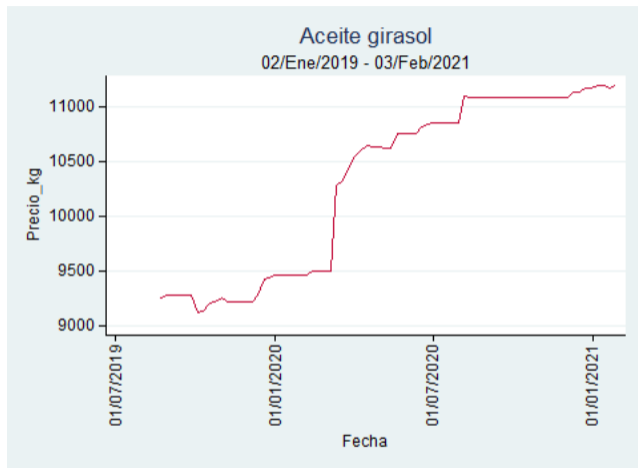

Medellín - Central Mayorista de Antioquia

Nota: se reporta el precio promedio diario del mercado.

Fuente: SIPSA, 2020.