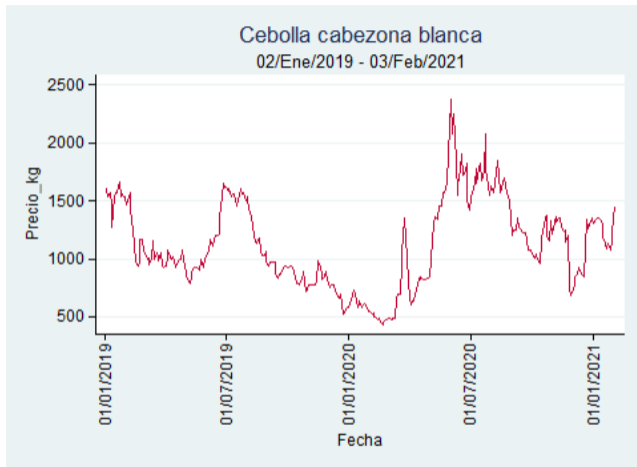

Cúcuta - Cenabastos

Nota: se reporta el precio promedio diario del mercado.

Fuente: SIPSA, 2020.

Ibagué - Plaza La 21

Nota: se reporta el precio promedio diario del mercado.

Fuente: SIPSA, 2020.

Manizales - Centro Galerías

Nota: se reporta el precio promedio diario del mercado.

Fuente: SIPSA, 2020.

Santa Marta

Nota: se reporta el precio promedio diario del mercado.

Fuente: SIPSA, 2020.

Tunja - Complejo de Servicios del Sur

Nota: se reporta el precio promedio diario del mercado.

Fuente: SIPSA, 2020.

Cebolla Junca

El futuro
es de todos

Gobierno
de Colombia

Armenia - Mercar

Nota: se reporta el precio promedio diario del mercado.

Fuente: SIPSA, 2020.

Bucaramanga - Centroabastos