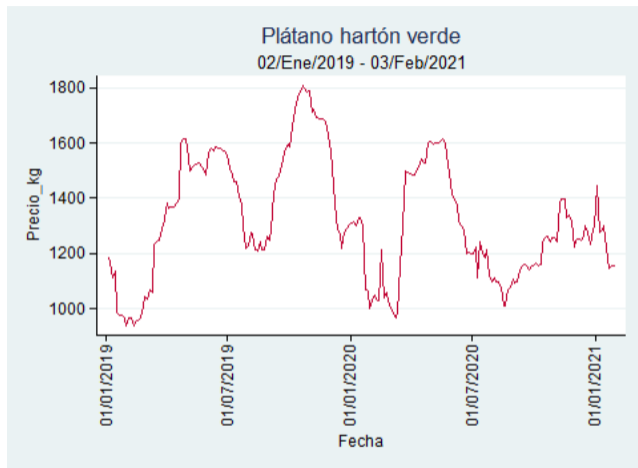

Bogotá - Corabastos

Nota: se reporta el precio promedio diario del mercado.

Fuente: SIPSA, 2020.

Bucaramanga - Centroabastos

Nota: se reporta el precio promedio diario del mercado.

Fuente: SIPSA, 2020.

Cali - Cavasa

Fuente: SIPSA, 2020.

Cúcuta - Cenabastos

Nota: se reporta el precio promedio diario del mercado.

Fuente: SIPSA, 2020.

Ibagué - Plaza La 21

Nota: se reporta el precio promedio diario del mercado.

Fuente: SIPSA, 2020.