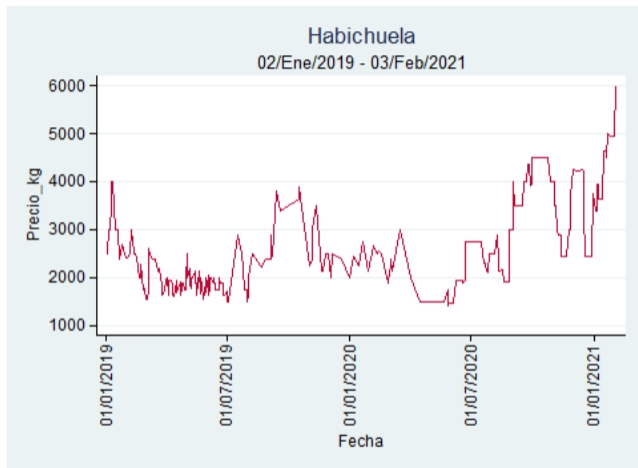

Santa Marta

Nota: se reporta el precio promedio diario del mercado.

Fuente: SIPSA, 2020.