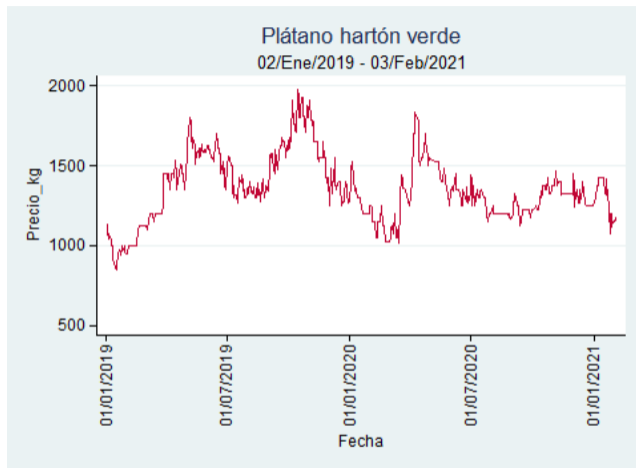

Medellín - Central Mayorista de Antioquia

Nota: se reporta el precio promedio diario del mercado.

Fuente: SIPSA, 2020.