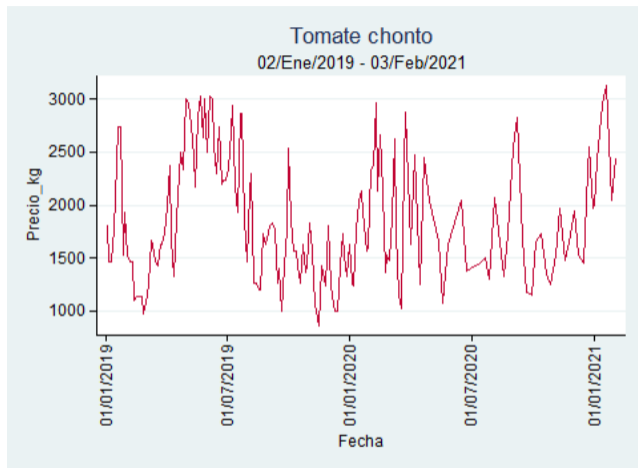

Cali – Santa Helena

Nota: se reporta el precio promedio diario del mercado.

Fuente: SIPSA, 2020.