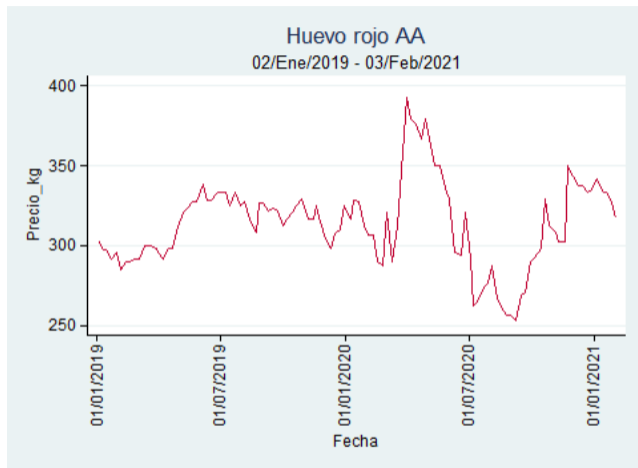

Cúcuta - Cenabastos

Nota: se reporta el precio promedio diario del mercado.

Fuente: SIPSA, 2020.

Ibagué – Plaza La 21

Nota: se reporta el precio promedio diario del mercado.

Fuente: SIPSA, 2020.

Medellín – Centro Mayorista de Antioquia