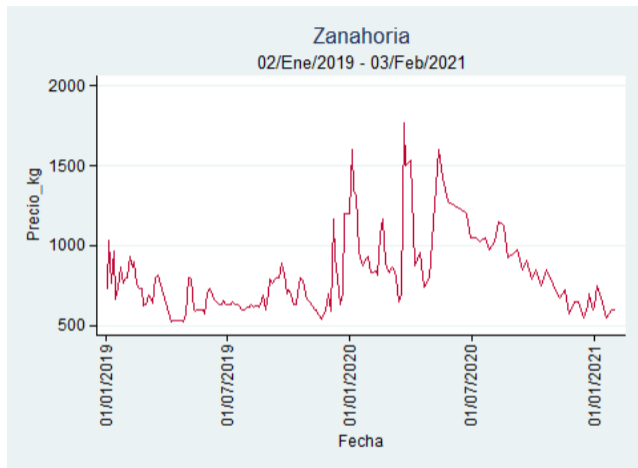

Cali – Santa Helena

Nota: se reporta el precio promedio diario del mercado.

Fuente: SIPSA, 2020.