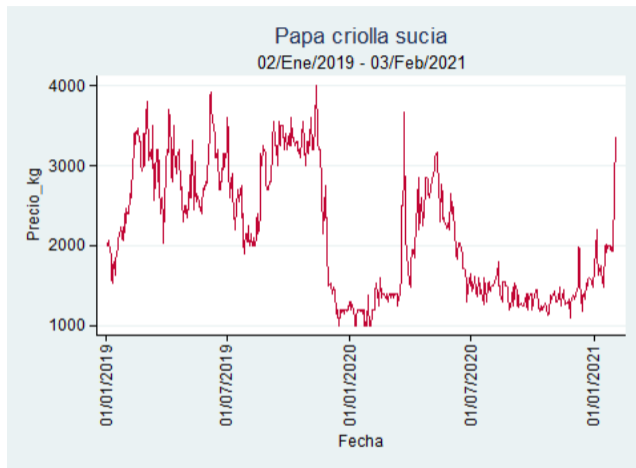

Papa Criolla Sucia

El futuro
es de todos

Gobierno
de Colombia

Barranquilla - Barranquillita

Nota: se reporta el precio promedio diario del mercado.

Fuente: SIPSA, 2020.

Bogotá - Corabastos

Nota: se reporta el precio promedio diario del mercado.

Fuente: SIPSA, 2020.

Cali – Cavasa

Nota: se reporta el precio promedio diario del mercado.

Fuente: SIPSA, 2020.

Tunja – Complejo de Servicios del Sur

Nota: se reporta el precio promedio diario del mercado.