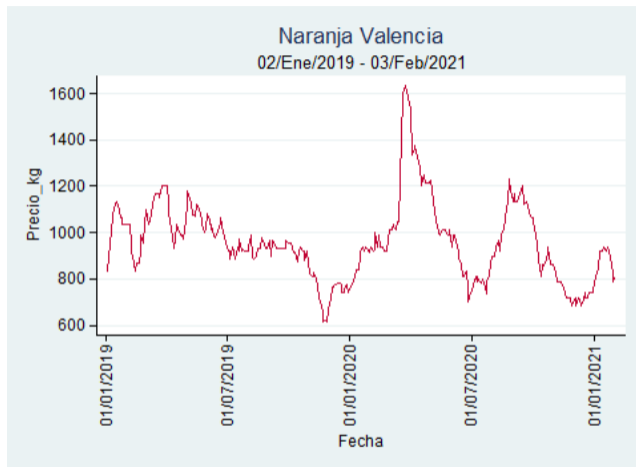

Fuente: SIPSA, 2020.

Cartagena – Bazurto

Nota: se reporta el precio promedio diario del mercado.

Fuente: SIPSA, 2020.

Manizales – Centro Galerías

Nota: se reporta el precio promedio diario del mercado.

Fuente: SIPSA, 2020.

Medellín – Central Mayorista de Antioquia

Nota: se reporta el precio promedio diario del mercado.

Fuente: SIPSA, 2020.

Santa Marta

Nota: se reporta el precio promedio diario del mercado.

Fuente: SIPSA, 2020.

Tunja – Complejo de Servicios del Sur

Nota: se reporta el precio promedio diario del mercado.

Fuente: SIPSA, 2020.

Tomate de Árbol

El futuro
es de todos

Gobierno
de Colombia

Armenia - Mercar

Nota: se reporta el precio promedio diario del mercado.

Fuente: SIPSA, 2020.

Barranquilla - Barranquillita

Nota: se reporta el precio promedio diario del mercado.

Fuente: SIPSA, 2020.

Bogotá - Corabastos

Nota: se reporta el precio promedio diario del mercado.

Fuente: SIPSA, 2020.