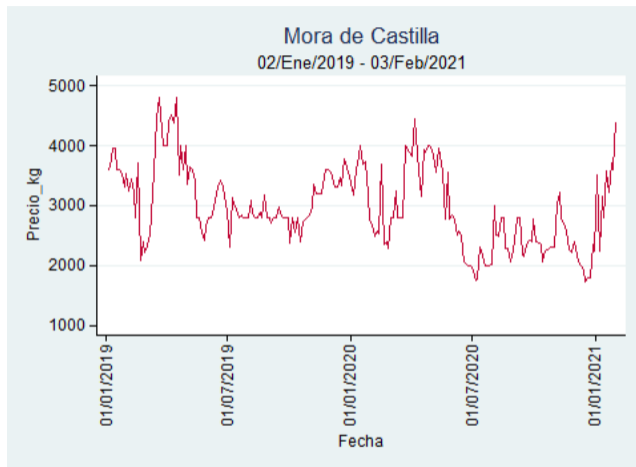

Nota: se reporta el precio promedio diario del mercado.

Fuente: SIPSA, 2020.

Barranquilla - Barranquillita

Nota: se reporta el precio promedio diario del mercado.

Fuente: SIPSA, 2020.

Bogotá - Corabastos

Nota: se reporta el precio promedio diario del mercado.

Fuente: SIPSA, 2020.

Bucaramanga - Centroabastos

Nota: se reporta el precio promedio diario del mercado.

Fuente: SIPSA, 2020.

Cali - Cavasa

Nota: se reporta el precio promedio diario del mercado.

Fuente: SIPSA, 2020.

Cali - Santa Helena

Nota: se reporta el precio promedio diario del mercado.

Fuente: SIPSA, 2020.

Cartagena - Bazurto

Nota: se reporta el precio promedio diario del mercado.

Fuente: SIPSA, 2020.

Cúcuta - Cenabastos

Nota: se reporta el precio promedio diario del mercado.

Fuente: SIPSA, 2020.

Ibagué - Plaza La 21

Nota: se reporta el precio promedio diario del mercado.

Fuente: SIPSA, 2020.

Manizales - Centro Galerías

Nota: se reporta el precio promedio diario del mercado.