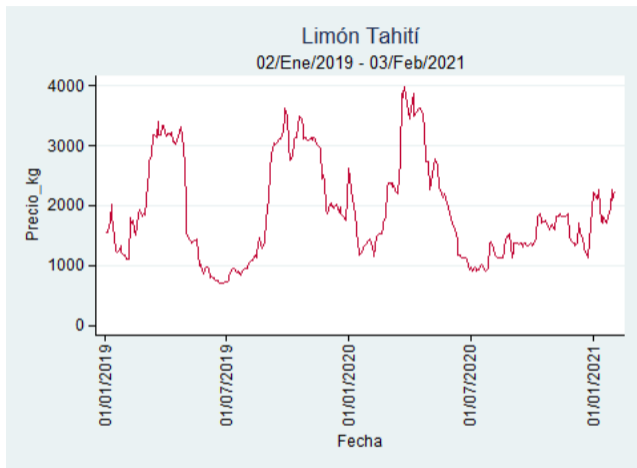

Fuente: SIPSA, 2020.

Ibagué - Plaza La 21

Nota: se reporta el precio promedio diario del mercado.

Fuente: SIPSA, 2020.

Manizales - Centro Galerías

Nota: se reporta el precio promedio diario del mercado.

Fuente: SIPSA, 2020.

Pereira - La 41

Nota: se reporta el precio promedio diario del mercado.

Fuente: SIPSA, 2020.

Tunja - Complejo de Servicios del Sur

Nota: se reporta el precio promedio diario del mercado.

Fuente: SIPSA, 2020.

Maracuyá

El futuro
es de todos

Gobierno
de Colombia

Armenia - Mercar

Nota: se reporta el precio promedio diario del mercado.

Fuente: SIPSA, 2020.

Bogotá - Corabastos

Nota: se reporta el precio promedio diario del mercado.