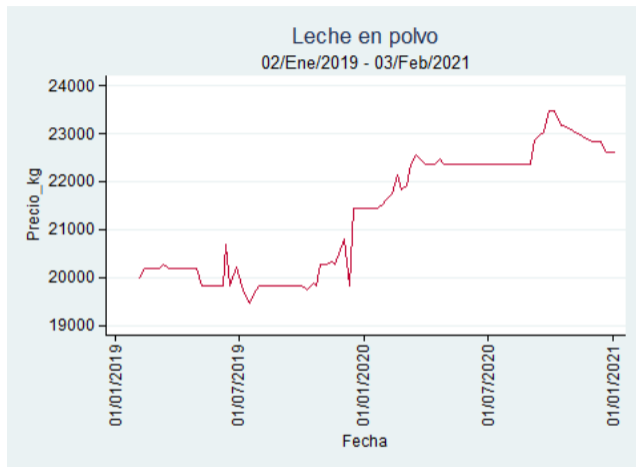

Nota: se reporta el precio promedio diario del mercado.

Fuente: SIPSA, 2020.

Cartagena – Bazurto

Nota: se reporta el precio promedio diario del mercado.

Fuente: SIPSA, 2020.

Ibagué – Plaza La 21

Nota: se reporta el precio promedio diario del mercado.