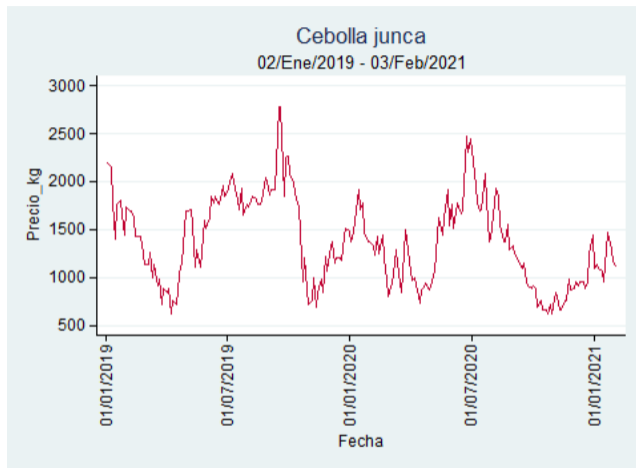

Fuente: SIPSA, 2020.

Cebolla Junca

El futuro
es de todos

Gobierno
de Colombia

Armenia - Mercar

Nota: se reporta el precio promedio diario del mercado.

Fuente: SIPSA, 2020.

Bucaramanga - Centroabastos

Nota: se reporta el precio promedio diario del mercado.

Fuente: SIPSA, 2020.

Manizales - Centro Galerías

Nota: se reporta el precio promedio diario del mercado.

Fuente: SIPSA, 2020.

Medellín - Central Mayorista de Antioquia

Nota: se reporta el precio promedio diario del mercado.

Fuente: SIPSA, 2020.

Pereira - La 41

Nota: se reporta el precio promedio diario del mercado.

Fuente: SIPSA, 2020.

Habichuela

El futuro
es de todos

Gobierno
de Colombia