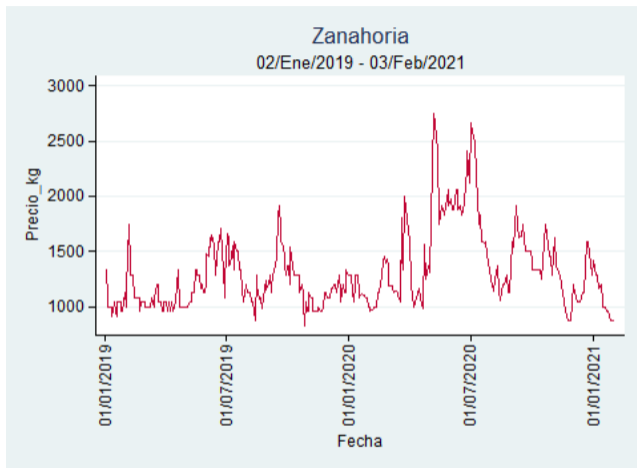

Bucaramanga – Centroabastos

Nota: se reporta el precio promedio diario del mercado.

Fuente: SIPSA, 2020.