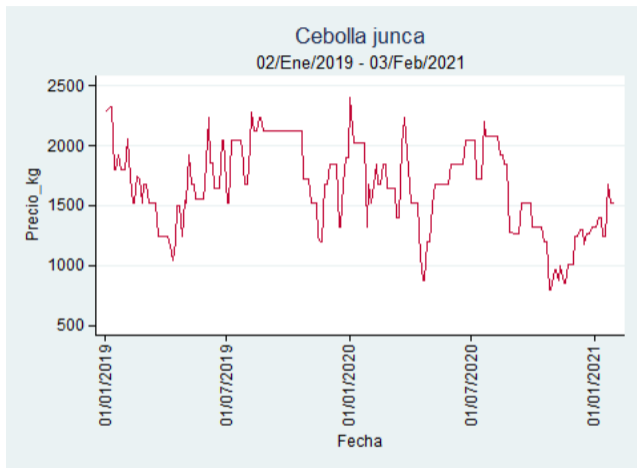

Fuente: SIPSA, 2020.

Cebolla Junca

El futuro
es de todos

Gobierno
de Colombia

Armenia - Mercar

Nota: se reporta el precio promedio diario del mercado.

Fuente: SIPSA, 2020.

Bucaramanga - Centroabastos

Nota: se reporta el precio promedio diario del mercado.

Fuente: SIPSA, 2020.

Manizales - Centro Galerías

Nota: se reporta el precio promedio diario del mercado.

Fuente: SIPSA, 2020.

Medellín - Central Mayorista de Antioquia