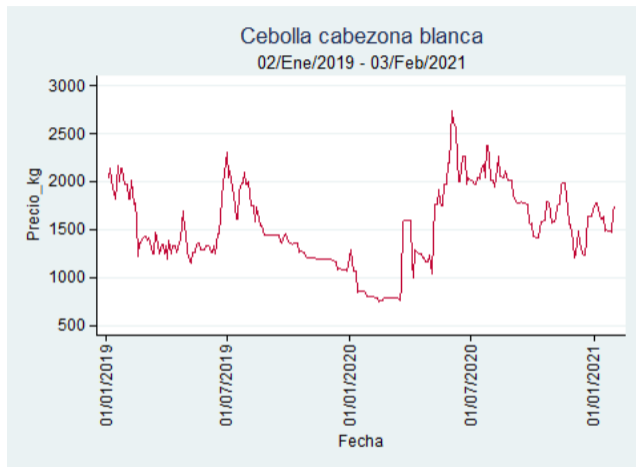

Barranquilla - Barranquillita

Nota: se reporta el precio promedio diario del mercado.

Fuente: SIPSA, 2020.