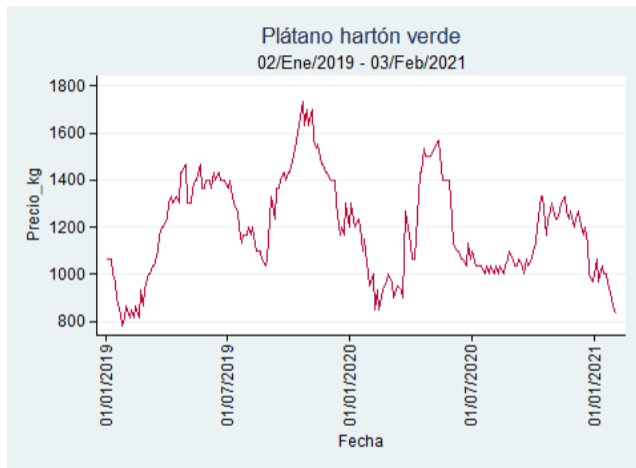

Fuente: SIPSA, 2020.

Cúcuta - Cenabastos

Nota: se reporta el precio promedio diario del mercado.

Fuente: SIPSA, 2020.

Ibagué - Plaza La 21

Nota: se reporta el precio promedio diario del mercado.

Fuente: SIPSA, 2020.

Pereira - La 41

Nota: se reporta el precio promedio diario del mercado.

Fuente: SIPSA, 2020.

Tunja - Complejo de Servicios del Sur

Nota: se reporta el precio promedio diario del mercado.

Fuente: SIPSA, 2020.