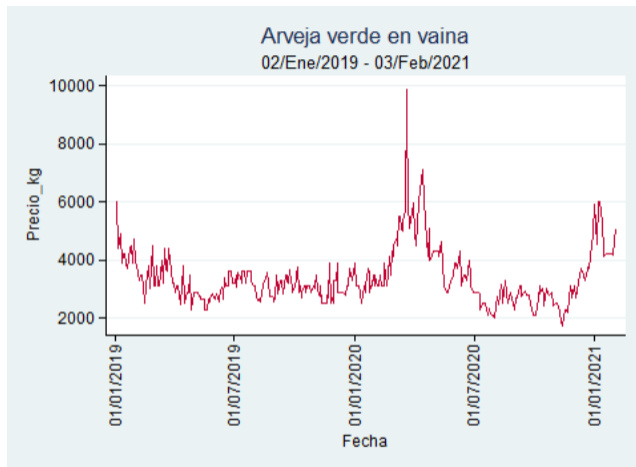

Fuente: SIPSA, 2020.

Barranquilla - Barranquillita

Nota: se reporta el precio promedio diario del mercado.

Fuente: SIPSA, 2020.

Bogotá - Corabastos

Nota: se reporta el precio promedio diario del mercado.

Fuente: SIPSA, 2020.

Bucaramanga - Centroabastos

Nota: se reporta el precio promedio diario del mercado.

Fuente: SIPSA, 2020.

Cúcuta - Cenabastos

Nota: se reporta el precio promedio diario del mercado.

Fuente: SIPSA, 2020.

Ibagué - Plaza La 21