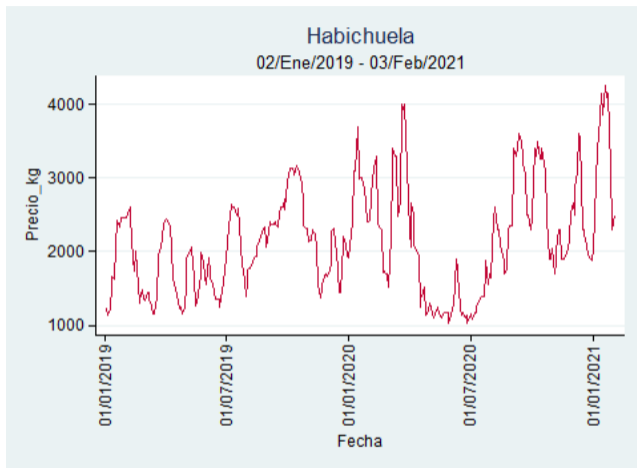

Tunja - Complejo de Servicios del Sur

Nota: se reporta el precio promedio diario del mercado.

Fuente: SIPSA, 2020.