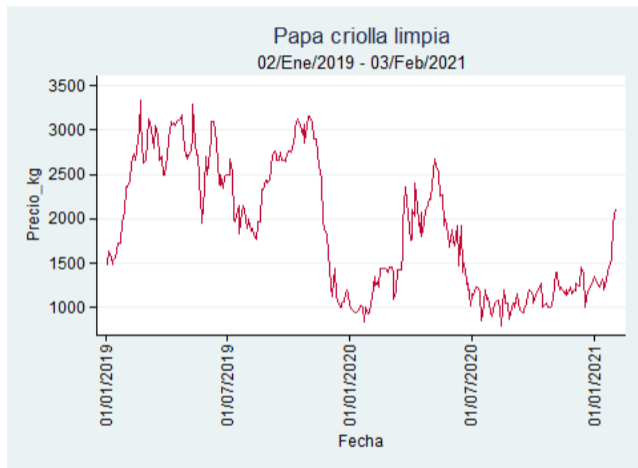

Ibagué – Plaza La 21

Nota: se reporta el precio promedio diario del mercado.

Fuente: SIPSA, 2020.

Manizales – Centro Galerías

Nota: se reporta el precio promedio diario del mercado.

Fuente: SIPSA, 2020.

Medellín – Centro Mayorista de Antioquia

Nota: se reporta el precio promedio diario del mercado.

Fuente: SIPSA, 2020.

Neiva - Surabastos

Nota: se reporta el precio promedio diario del mercado.

Fuente: SIPSA, 2020.

Pereira – La 41

Nota: se reporta el precio promedio diario del mercado.

Fuente: SIPSA, 2020.

Santa Marta

Nota: se reporta el precio promedio diario del mercado.

Fuente: SIPSA, 2020.

Tunja – Complejo de Servicios del Sur

Nota: se reporta el precio promedio diario del mercado.

Fuente: SIPSA, 2020.

Papa Criolla Sucia

El futuro
es de todos

Gobierno
de Colombia

Barranquilla - Barranquillita

Nota: se reporta el precio promedio diario del mercado.

Fuente: SIPSA, 2020.

Bogotá - Corabastos

Nota: se reporta el precio promedio diario del mercado.