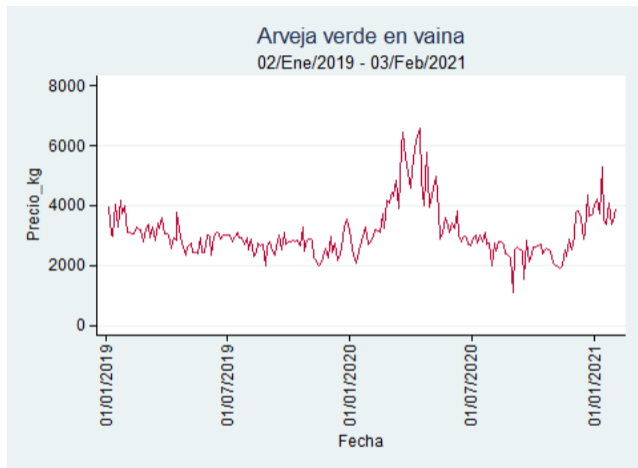

Fuente: SIPSA, 2020.

Barranquilla - Barranquillita

Nota: se reporta el precio promedio diario del mercado.

Fuente: SIPSA, 2020.

Bogotá - Corabastos

Nota: se reporta el precio promedio diario del mercado.

Fuente: SIPSA, 2020.

Bucaramanga - Centroabastos

Nota: se reporta el precio promedio diario del mercado.

Fuente: SIPSA, 2020.

Cúcuta - Cenabastos

Nota: se reporta el precio promedio diario del mercado.

Fuente: SIPSA, 2020.

Ibagué - Plaza La 21

Nota: se reporta el precio promedio diario del mercado.

Fuente: SIPSA, 2020.

Manizales - Centro Galerías

Nota: se reporta el precio promedio diario del mercado.

Fuente: SIPSA, 2020.

Medellín - Central Mayorista de Antioquia