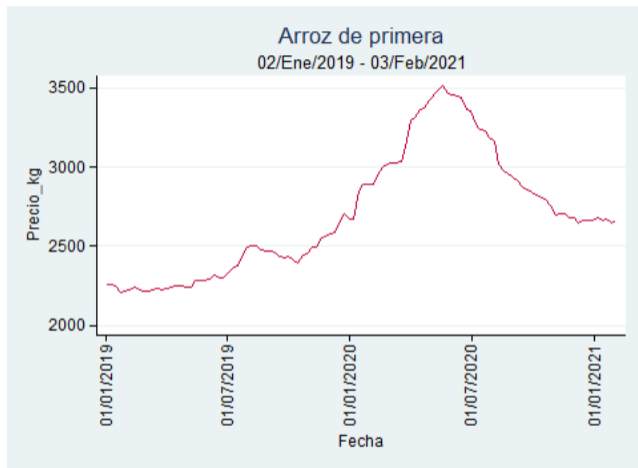

Cali - Santa Helena

Nota: se reporta el precio promedio diario del mercado.

Fuente: SIPSA, 2020.