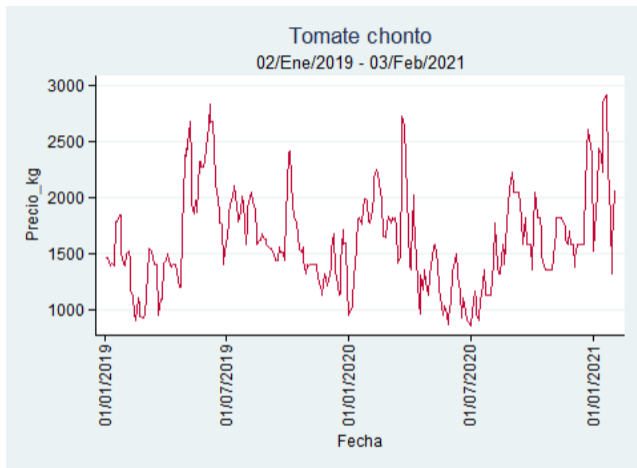

Fuente: SIPSA, 2020.

Pereira – La 41

Nota: se reporta el precio promedio diario del mercado.

Fuente: SIPSA, 2020.

Santa Marta

Nota: se reporta el precio promedio diario del mercado.

Fuente: SIPSA, 2020.

Tunja – Complejo de Servicios del Sur