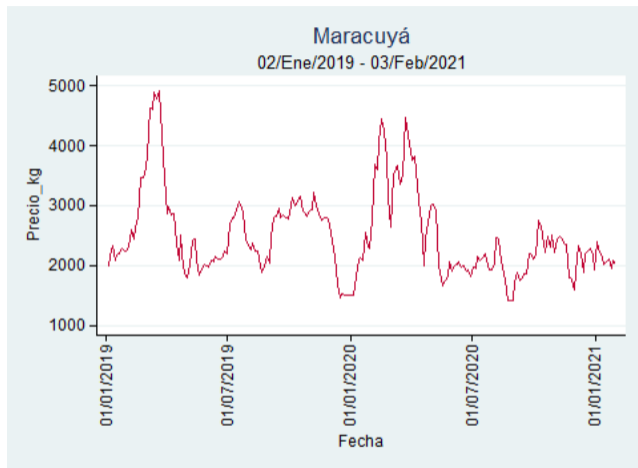

Pereira - La 41

Nota: se reporta el precio promedio diario del mercado.

Fuente: SIPSA, 2020.

Tunja - Complejo de Servicios del Sur

Nota: se reporta el precio promedio diario del mercado.

Fuente: SIPSA, 2020.

Maracuyá

El futuro
es de todos

Gobierno
de Colombia

Armenia - Mercar

Nota: se reporta el precio promedio diario del mercado.

Fuente: SIPSA, 2020.

Bogotá - Corabastos

Nota: se reporta el precio promedio diario del mercado.

Fuente: SIPSA, 2020.

Bucaramanga - Centroabastos

Nota: se reporta el precio promedio diario del mercado.

Fuente: SIPSA, 2020.

Cali - Cavasa

Nota: se reporta el precio promedio diario del mercado.

Fuente: SIPSA, 2020.

Cali - Santa Helena

Nota: se reporta el precio promedio diario del mercado.

Fuente: SIPSA, 2020.

Cúcuta - Cenabastos

Nota: se reporta el precio promedio diario del mercado.

Fuente: SIPSA, 2020.

Ibagué - Plaza La 21