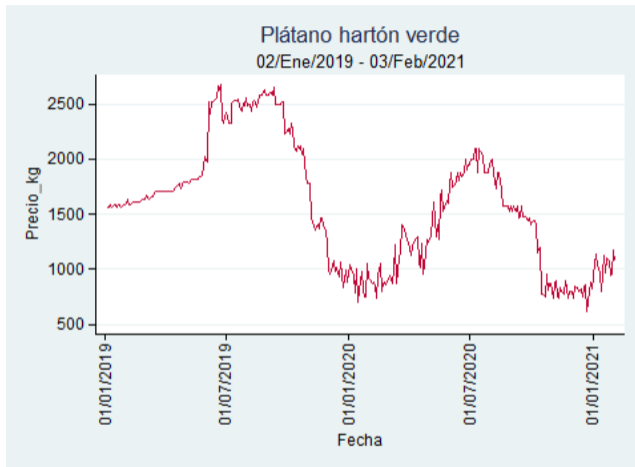

Nota: se reporta el precio promedio diario del mercado.

Fuente: SIPSA, 2020.

Cali - Santa Helena

Nota: se reporta el precio promedio diario del mercado.

Fuente: SIPSA, 2020.

Cartagena - Bazurto

Nota: se reporta el precio promedio diario del mercado.

Fuente: SIPSA, 2020.

Cúcuta - Cenabastos

Nota: se reporta el precio promedio diario del mercado.

Fuente: SIPSA, 2020.

Ibagué - Plaza La 21

Nota: se reporta el precio promedio diario del mercado.

Fuente: SIPSA, 2020.