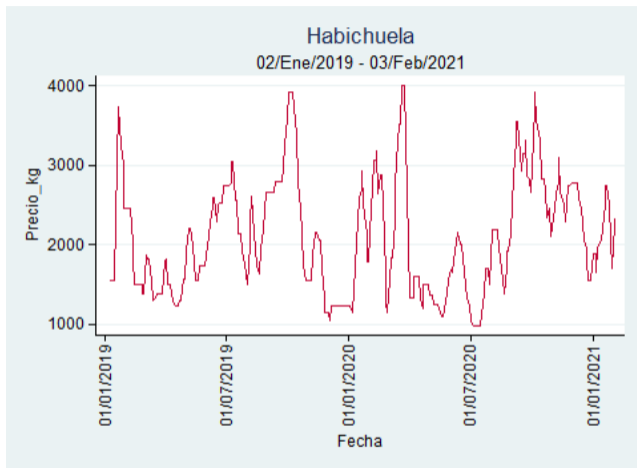

Armenia - Mercar

Nota: se reporta el precio promedio diario del mercado.

Fuente: SIPSA, 2020.