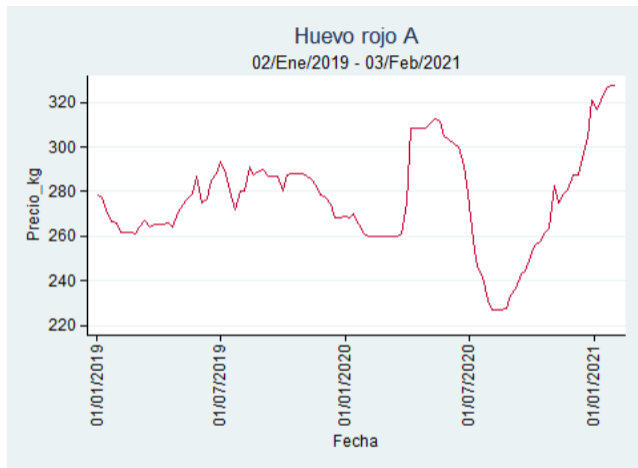

Cali - Santa Helena

Nota: se reporta el precio promedio diario del mercado.

Fuente: SIPSA, 2020.