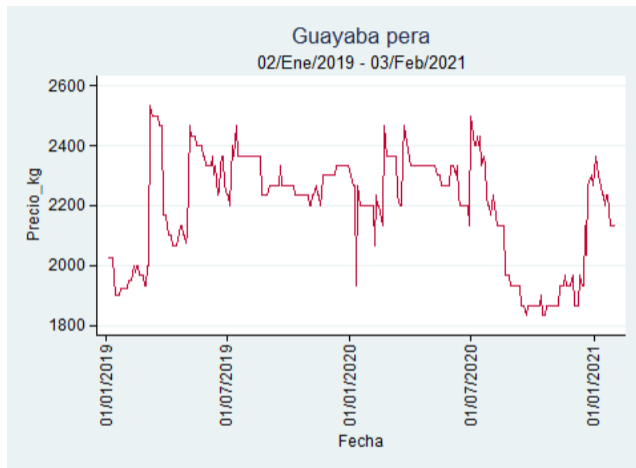

El futuro
es de todos

Gobierno
de Colombia

Armenia - Mercar

Nota: se reporta el precio promedio diario del mercado.

Fuente: SIPSA, 2020.

Barranquilla - Barranquillita

Nota: se reporta el precio promedio diario del mercado.

Fuente: SIPSA, 2020.

Bogotá - Corabastos

Nota: se reporta el precio promedio diario del mercado.

Fuente: SIPSA, 2020.

Bucaramanga - Centroabastos

Nota: se reporta el precio promedio diario del mercado.

Fuente: SIPSA, 2020.