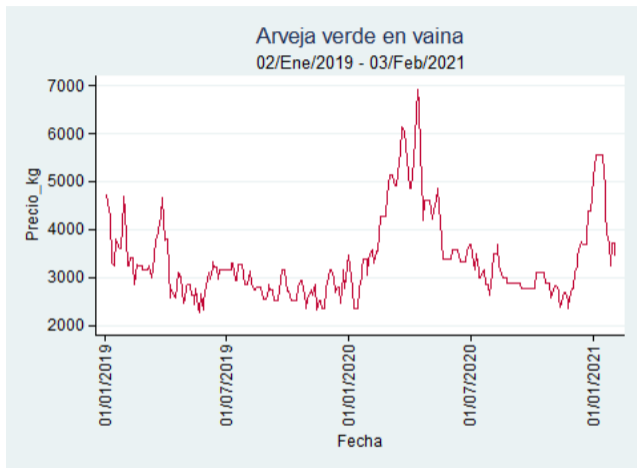

Pereira - La 41

Nota: se reporta el precio promedio diario del mercado.

Fuente: SIPSA, 2020.

Tunja - Complejo de Servicios del Sur

Nota: se reporta el precio promedio diario del mercado.

Fuente: SIPSA, 2020.

Verduras y Hortalizas

El futuro
es de todos

Gobierno
de Colombia

Arveja Verde en Vaina

El futuro
es de todos

Gobierno
de Colombia

Armenia - Mercar

Nota: se reporta el precio promedio diario del mercado.

Fuente: SIPSA, 2020.

Barranquilla - Barranquillita

Nota: se reporta el precio promedio diario del mercado.

Fuente: SIPSA, 2020.

Bogotá - Corabastos

Nota: se reporta el precio promedio diario del mercado.

Fuente: SIPSA, 2020.