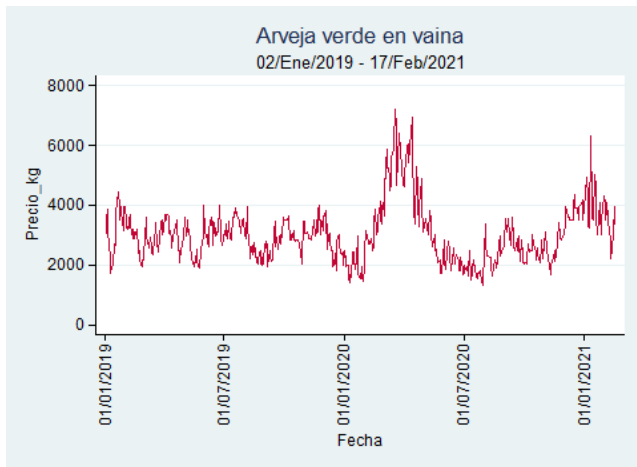

Bucaramanga - Centroabastos

Nota: se reporta el precio promedio diario del mercado.

Fuente: SIPSA, 2020.

Cúcuta - Cenabastos

Nota: se reporta el precio promedio diario del mercado.

Fuente: SIPSA, 2020.

Ibagué - Plaza La 21

Nota: se reporta el precio promedio diario del mercado.

Fuente: SIPSA, 2020.

Manizales - Centro Galerías

Nota: se reporta el precio promedio diario del mercado.

Fuente: SIPSA, 2020.

Medellín - Central Mayorista de Antioquia