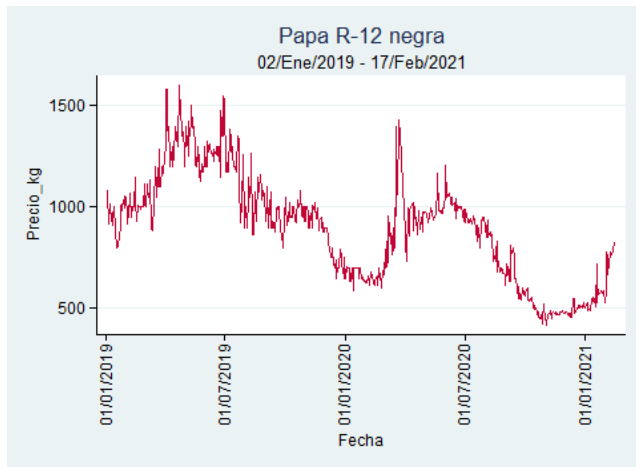

Nota: se reporta el precio promedio diario del mercado.

Fuente: SIPSA, 2020.

Bogotá - Corabastos

Nota: se reporta el precio promedio diario del mercado.

Fuente: SIPSA, 2020.

Cali – Cavasa

Nota: se reporta el precio promedio diario del mercado.

Fuente: SIPSA, 2020.

Tunja – Complejo de Servicios del Sur

Nota: se reporta el precio promedio diario del mercado.

Fuente: SIPSA, 2020.

Papa R-12 Negra

El futuro
es de todos

Gobierno
de Colombia

Bogotá - Corabastos

Nota: se reporta el precio promedio diario del mercado.

Fuente: SIPSA, 2020.

Manizales – Centro Galerías

Nota: se reporta el precio promedio diario del mercado.

Fuente: SIPSA, 2020.

Medellín – Centro Mayorista de Antioquia