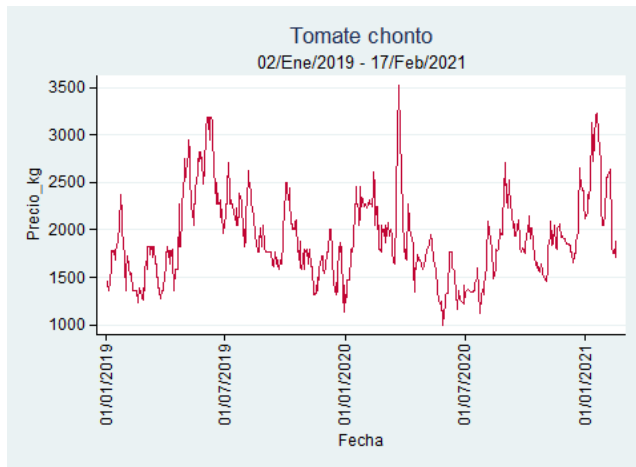

Bogotá - Corabastos

Nota: se reporta el precio promedio diario del mercado.

Fuente: SIPSA, 2020.