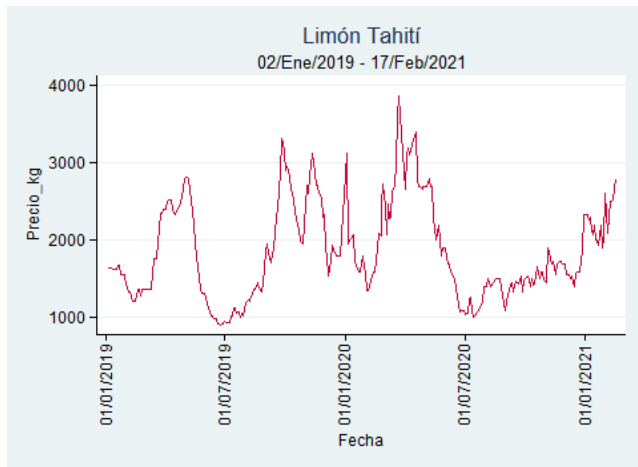

Fuente: SIPSA, 2020.

Barranquilla - Barranquillita

Nota: se reporta el precio promedio diario del mercado.

Fuente: SIPSA, 2020.

Bogotá - Corabastos

Nota: se reporta el precio promedio diario del mercado.

Fuente: SIPSA, 2020.

Bucaramanga - Centroabastos

Nota: se reporta el precio promedio diario del mercado.

Fuente: SIPSA, 2020.

Cali - Cavasa

Nota: se reporta el precio promedio diario del mercado.

Fuente: SIPSA, 2020.

Cali - Santa Helena

Nota: se reporta el precio promedio diario del mercado.

Fuente: SIPSA, 2020.

Cartagena - Bazurto

Nota: se reporta el precio promedio diario del mercado.

Fuente: SIPSA, 2020.

Cúcuta - Cenabastos

Nota: se reporta el precio promedio diario del mercado.

Fuente: SIPSA, 2020.

Ibagué - Plaza La 21

Nota: se reporta el precio promedio diario del mercado.

Fuente: SIPSA, 2020.

Manizales - Centro Galerías

Nota: se reporta el precio promedio diario del mercado.

Fuente: SIPSA, 2020.