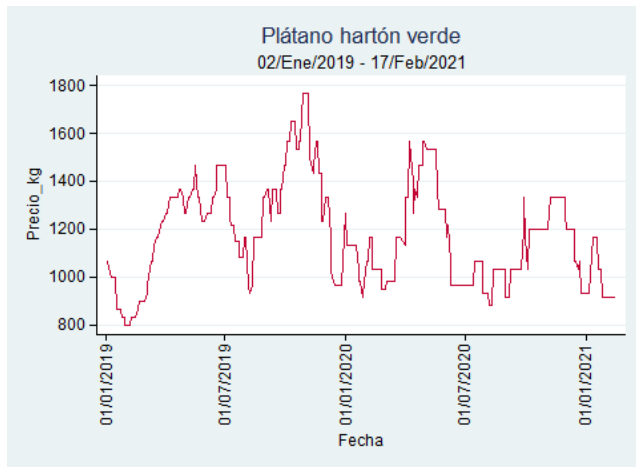

Armenia - Mercar

Nota: se reporta el precio promedio diario del mercado.

Fuente: SIPSA, 2020.