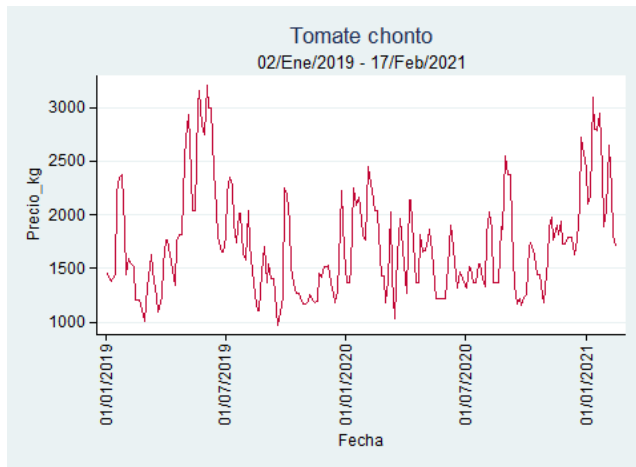

Manizales – Centro Galerías

Nota: se reporta el precio promedio diario del mercado.

Fuente: SIPSA, 2020.