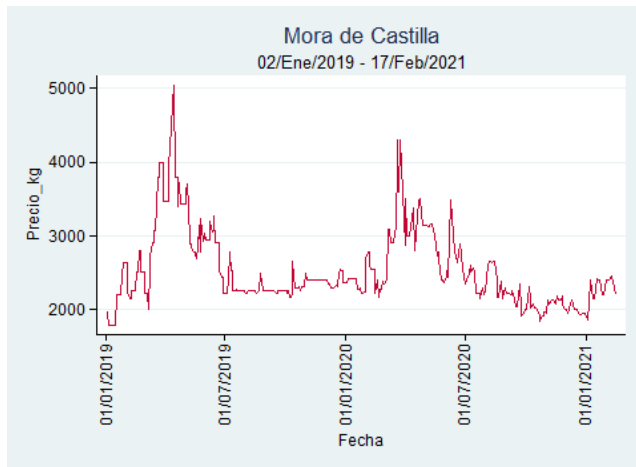

Nota: se reporta el precio promedio diario del mercado.

Fuente: SIPSA, 2020.

Manizales - Centro Galerías

Nota: se reporta el precio promedio diario del mercado.

Fuente: SIPSA, 2020.

Pereira - La 41

Nota: se reporta el precio promedio diario del mercado.

Fuente: SIPSA, 2020.

Tunja - Complejo de Servicios del Sur

Nota: se reporta el precio promedio diario del mercado.

Fuente: SIPSA, 2020.

Mora de Castilla

El futuro
es de todos

Gobierno
de Colombia

Armenia - Mercar

Nota: se reporta el precio promedio diario del mercado.

Fuente: SIPSA, 2020.

Barranquilla - Barranquillita

Nota: se reporta el precio promedio diario del mercado.

Fuente: SIPSA, 2020.

Bogotá - Corabastos

Nota: se reporta el precio promedio diario del mercado.

Fuente: SIPSA, 2020.

Bucaramanga - Centroabastos

Nota: se reporta el precio promedio diario del mercado.

Fuente: SIPSA, 2020.

Cali - Cavasa

Nota: se reporta el precio promedio diario del mercado.

Fuente: SIPSA, 2020.