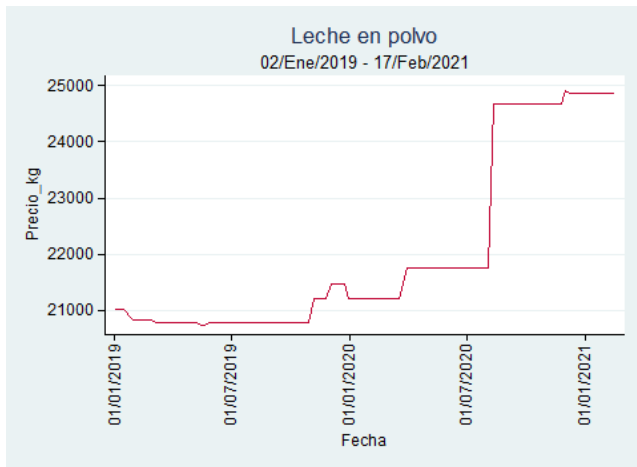

Armenia - Mercar

Nota: se reporta el precio promedio diario del mercado.

Fuente: SIPSA, 2020.