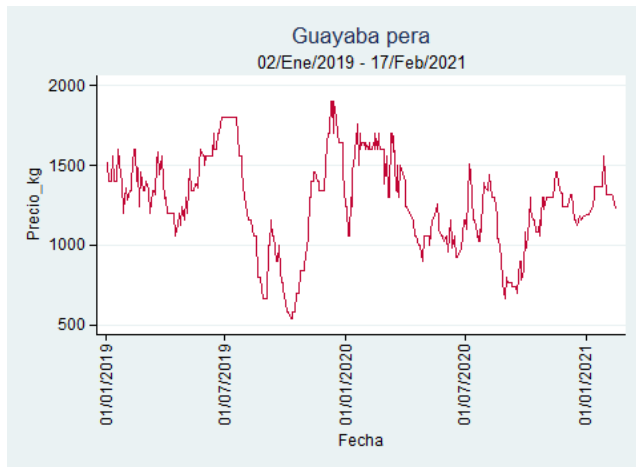

Fuente: SIPSA, 2020.

Bogotá - Corabastos

Nota: se reporta el precio promedio diario del mercado.

Fuente: SIPSA, 2020.

Bucaramanga - Centroabastos

Nota: se reporta el precio promedio diario del mercado.

Fuente: SIPSA, 2020.

Cali - Cavasa

Nota: se reporta el precio promedio diario del mercado.

Fuente: SIPSA, 2020.

Cali - Santa Helena

Nota: se reporta el precio promedio diario del mercado.

Fuente: SIPSA, 2020.

Cartagena - Bazurto

Nota: se reporta el precio promedio diario del mercado.

Fuente: SIPSA, 2020.

Cúcuta - Cenabastos

Nota: se reporta el precio promedio diario del mercado.

Fuente: SIPSA, 2020.

Ibagué - Plaza La 21

Nota: se reporta el precio promedio diario del mercado.