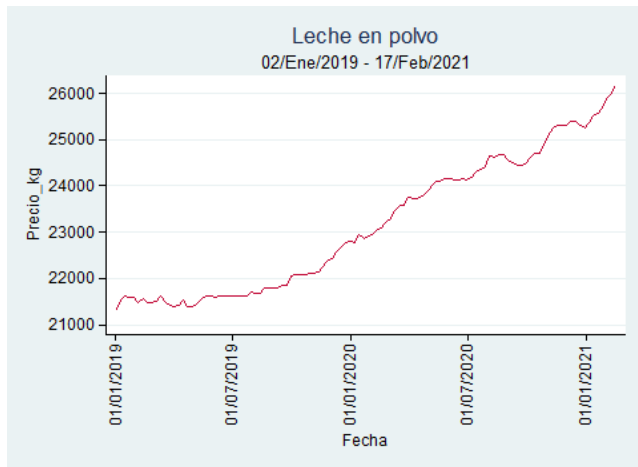

Cali – Santa Helena

Nota: se reporta el precio promedio diario del mercado.

Fuente: SIPSA, 2020.