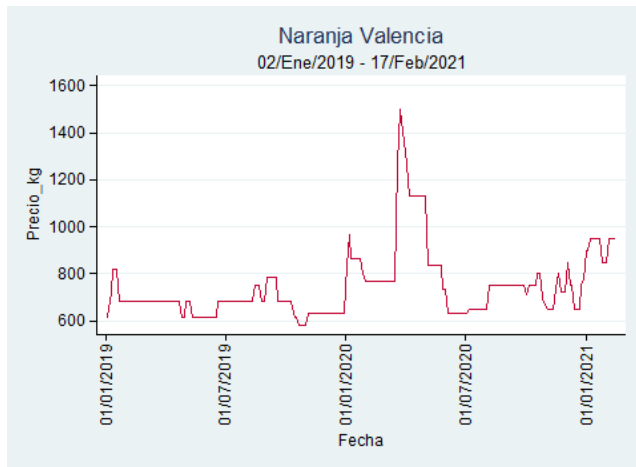

Fuente: SIPSA, 2020.

Pereira - La 41

Nota: se reporta el precio promedio diario del mercado.

Fuente: SIPSA, 2020.

Santa Marta

Nota: se reporta el precio promedio diario del mercado.

Fuente: SIPSA, 2020.

Tunja - Complejo de Servicios del Sur

Nota: se reporta el precio promedio diario del mercado.

Fuente: SIPSA, 2020.

Naranja Valencia

El futuro
es de todos

Gobierno
de Colombia

Barranquilla - Barranquillita

Nota: se reporta el precio promedio diario del mercado.

Fuente: SIPSA, 2020.

Bogotá, D.C. - Corabastos

Nota: se reporta el precio promedio diario del mercado.

Fuente: SIPSA, 2020.

Bucaramanga - Centroabastos

Nota: se reporta el precio promedio diario del mercado.

Fuente: SIPSA, 2020.

Manizales – Centro Galerías

Nota: se reporta el precio promedio diario del mercado.

Fuente: SIPSA, 2020.

Medellín – Central Mayorista de Antioquia

Nota: se reporta el precio promedio diario del mercado.