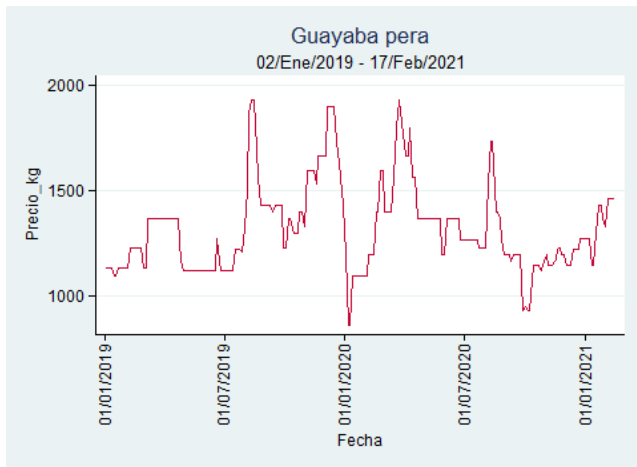

Cali - Cavasa

Nota: se reporta el precio promedio diario del mercado.

Fuente: SIPSA, 2020.

Cali - Santa Helena

Nota: se reporta el precio promedio diario del mercado.

Fuente: SIPSA, 2020.

Cartagena - Bazurto

Nota: se reporta el precio promedio diario del mercado.

Fuente: SIPSA, 2020.

Cúcuta - Cenabastos

Nota: se reporta el precio promedio diario del mercado.

Fuente: SIPSA, 2020.

Ibagué - Plaza La 21

Nota: se reporta el precio promedio diario del mercado.

Fuente: SIPSA, 2020.

Manizales - Centro Galerías

Nota: se reporta el precio promedio diario del mercado.

Fuente: SIPSA, 2020.

Medellín - Central Mayorista de Antioquia

Nota: se reporta el precio promedio diario del mercado.