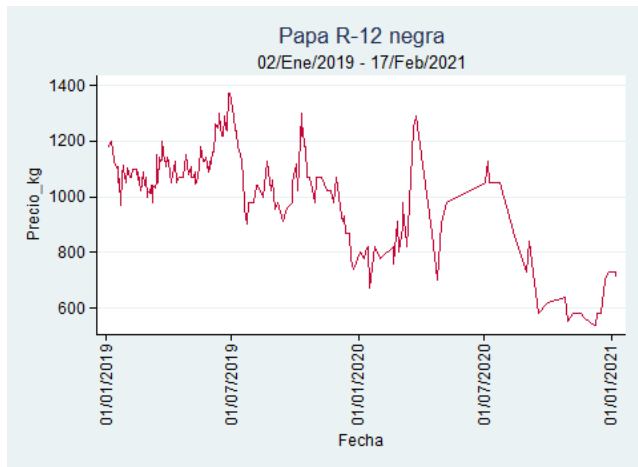

Neiva - Surabastos

Nota: se reporta el precio promedio diario del mercado.

Fuente: SIPSA, 2020.