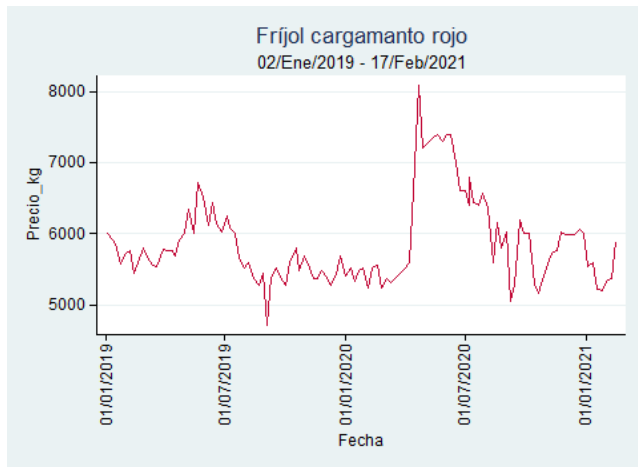

Bogotá - Corabastos

Nota: se reporta el precio promedio diario del mercado.

Fuente: SIPSA, 2020.