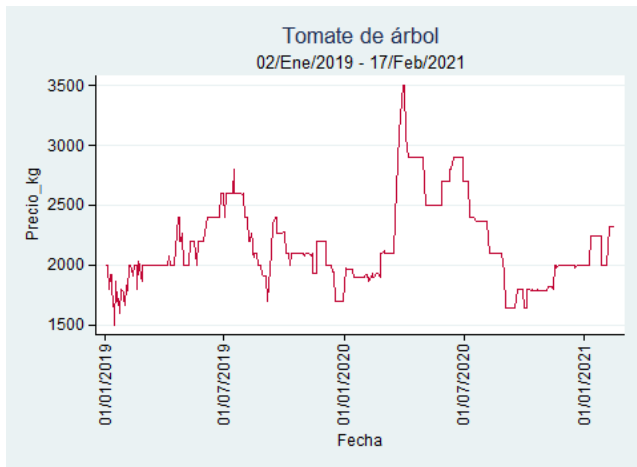

Nota: se reporta el precio promedio diario del mercado.

Fuente: SIPSA, 2020.

Cúcuta - Cenabastos

Nota: se reporta el precio promedio diario del mercado.

Fuente: SIPSA, 2020.

Ibagué – Plaza La 21

Nota: se reporta el precio promedio diario del mercado.

Fuente: SIPSA, 2020.

Manizales – Centro Galerías

Nota: se reporta el precio promedio diario del mercado.

Fuente: SIPSA, 2020.

Medellín – Central Mayorista de Antioquia

Nota: se reporta el precio promedio diario del mercado.

Fuente: SIPSA, 2020.

Neiva – Surabastos

Nota: se reporta el precio promedio diario del mercado.

Fuente: SIPSA, 2020.

Pereira – La 41

Nota: se reporta el precio promedio diario del mercado.

Fuente: SIPSA, 2020.

Santa Marta

Nota: se reporta el precio promedio diario del mercado.

Fuente: SIPSA, 2020.

Tunja – Complejo de Servicios del Sur

Nota: se reporta el precio promedio diario del mercado.

Fuente: SIPSA, 2020.

Tubérculos, Raíces y Plátanos