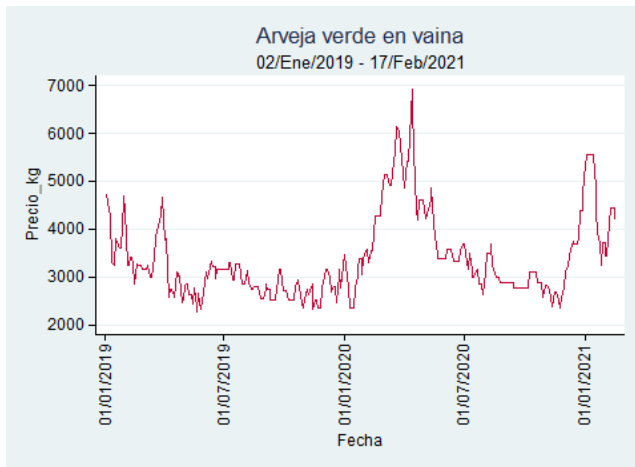

Pereira - La 41

Nota: se reporta el precio promedio diario del mercado.

Fuente: SIPSA, 2020.

Tunja - Complejo de Servicios del Sur

Nota: se reporta el precio promedio diario del mercado.

Fuente: SIPSA, 2020.

Verduras y Hortalizas

El futuro
es de todos

Gobierno
de Colombia

Arveja Verde en Vaina

El futuro
es de todos

Gobierno
de Colombia

Armenia - Mercar

Nota: se reporta el precio promedio diario del mercado.