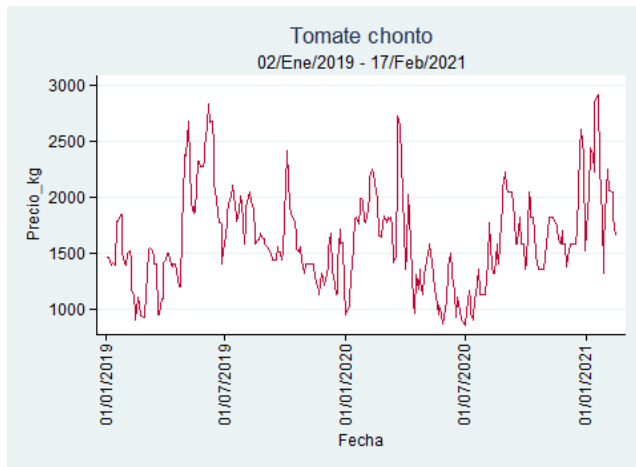

Fuente: SIPSA, 2020.

Pereira – La 41

Nota: se reporta el precio promedio diario del mercado.

Fuente: SIPSA, 2020.

Santa Marta

Nota: se reporta el precio promedio diario del mercado.

Fuente: SIPSA, 2020.

Tunja – Complejo de Servicios del Sur