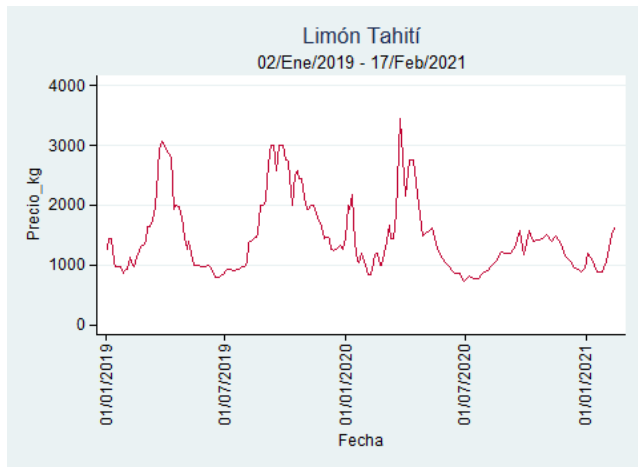

Fuente: SIPSA, 2020.

Barranquilla - Barranquillita

Nota: se reporta el precio promedio diario del mercado.

Fuente: SIPSA, 2020.

Bogotá - Corabastos

Nota: se reporta el precio promedio diario del mercado.

Fuente: SIPSA, 2020.

Bucaramanga - Centroabastos

Nota: se reporta el precio promedio diario del mercado.

Fuente: SIPSA, 2020.

Cali - Cavasa

Nota: se reporta el precio promedio diario del mercado.

Fuente: SIPSA, 2020.

Cali - Santa Helena

Nota: se reporta el precio promedio diario del mercado.

Fuente: SIPSA, 2020.

Cartagena - Bazurto

Nota: se reporta el precio promedio diario del mercado.

Fuente: SIPSA, 2020.

Cúcuta - Cenabastos

Nota: se reporta el precio promedio diario del mercado.

Fuente: SIPSA, 2020.

Ibagué - Plaza La 21

Nota: se reporta el precio promedio diario del mercado.

Fuente: SIPSA, 2020.

Manizales - Centro Galerías

Nota: se reporta el precio promedio diario del mercado.

Fuente: SIPSA, 2020.