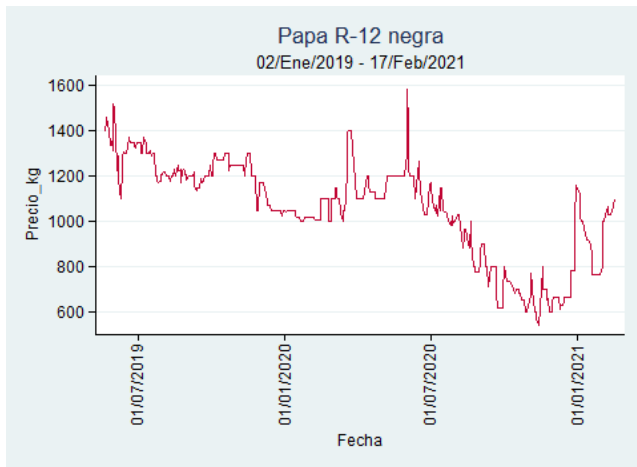

Nota: se reporta el precio promedio diario del mercado.

Fuente: SIPSA, 2020.

Manizales – Centro Galerías

Nota: se reporta el precio promedio diario del mercado.

Fuente: SIPSA, 2020.

Medellín – Centro Mayorista de Antioquia