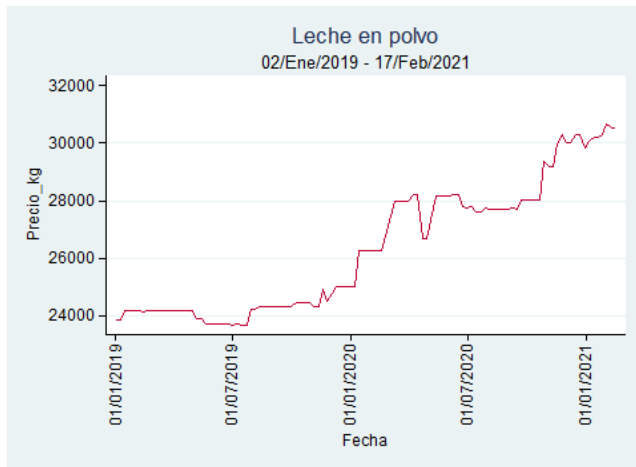

Bucaramanga – Centroabastos

Nota: se reporta el precio promedio diario del mercado.

Fuente: SIPSA, 2020.