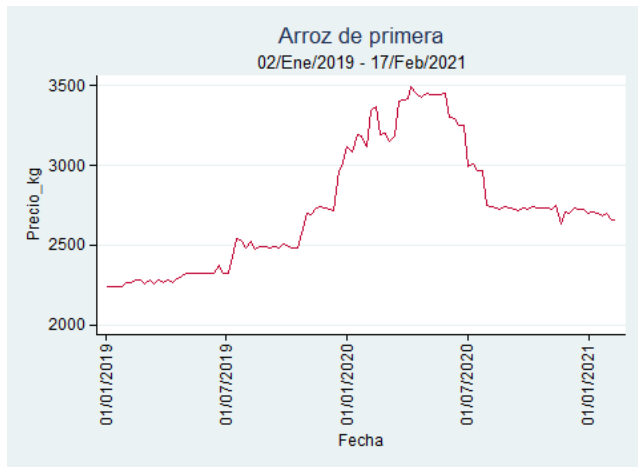

Neiva - Surabastos

Nota: se reporta el precio promedio diario del mercado.

Fuente: SIPSA, 2020.