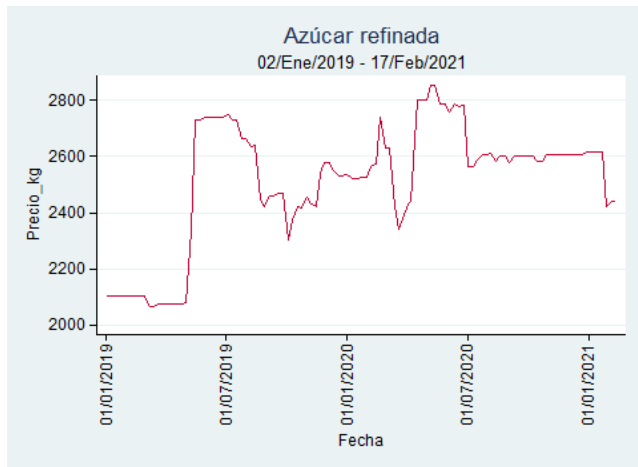

Ibagué - Plaza La 21

Nota: se reporta el precio promedio diario del mercado.

Fuente: SIPSA, 2020.

Medellín - Central Mayorista de Antioquia

Nota: se reporta el precio promedio diario del mercado.

Fuente: SIPSA, 2020.