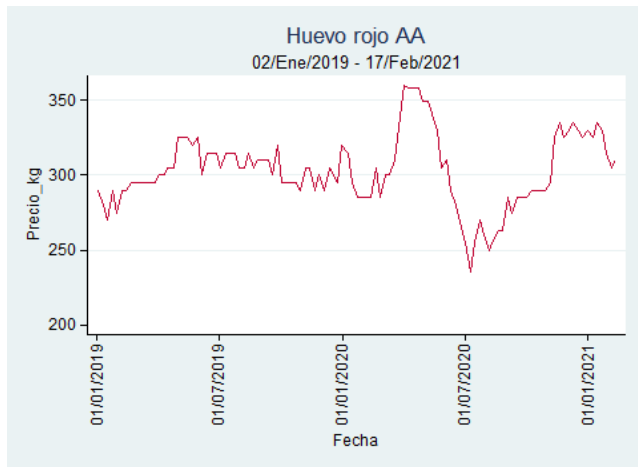

Neiva – Surabastos

Nota: se reporta el precio promedio diario del mercado.

Fuente: SIPSA, 2020.