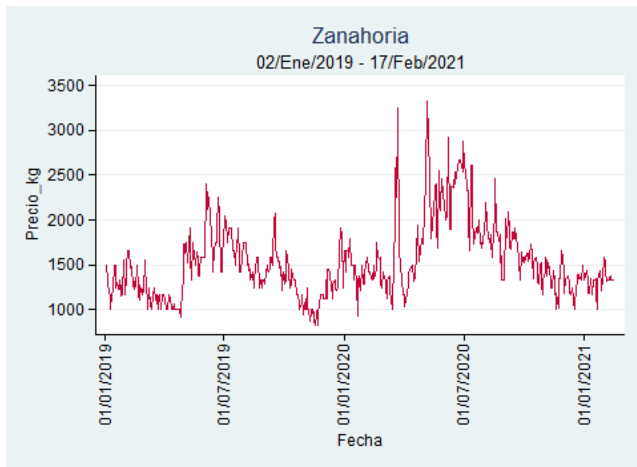

Bogotá - Corabastos

Nota: se reporta el precio promedio diario del mercado.

Fuente: SIPSA, 2020.