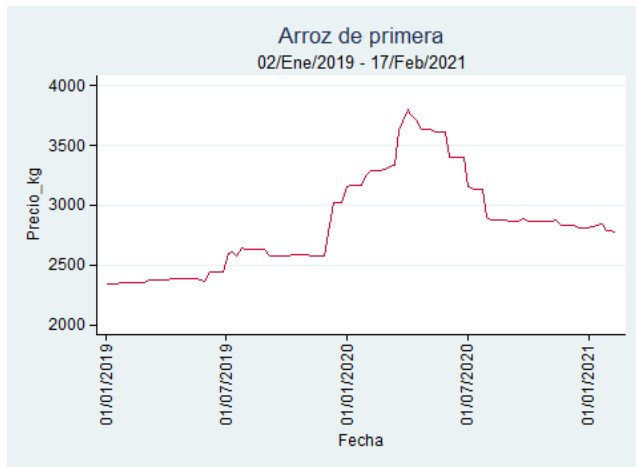

Medellín - Central Mayorista de Antioquia

Nota: se reporta el precio promedio diario del mercado.

Fuente: SIPSA, 2020.