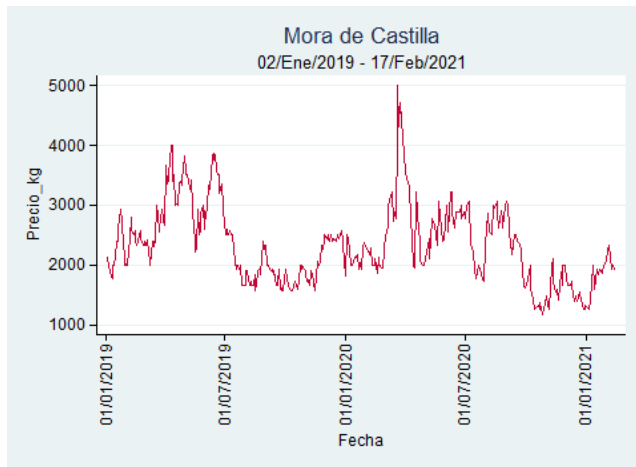

Nota: se reporta el precio promedio diario del mercado.

Fuente: SIPSA, 2020.

Barranquilla - Barranquillita

Nota: se reporta el precio promedio diario del mercado.

Fuente: SIPSA, 2020.

Bogotá - Corabastos

Nota: se reporta el precio promedio diario del mercado.

Fuente: SIPSA, 2020.

Bucaramanga - Centroabastos

Nota: se reporta el precio promedio diario del mercado.

Fuente: SIPSA, 2020.

Cali - Cavasa

Nota: se reporta el precio promedio diario del mercado.

Fuente: SIPSA, 2020.

Cali - Santa Helena

Nota: se reporta el precio promedio diario del mercado.

Fuente: SIPSA, 2020.

Cartagena - Bazurto

Nota: se reporta el precio promedio diario del mercado.

Fuente: SIPSA, 2020.

Cúcuta - Cenabastos

Nota: se reporta el precio promedio diario del mercado.

Fuente: SIPSA, 2020.

Ibagué - Plaza La 21

Nota: se reporta el precio promedio diario del mercado.

Fuente: SIPSA, 2020.

Manizales - Centro Galerías

Nota: se reporta el precio promedio diario del mercado.