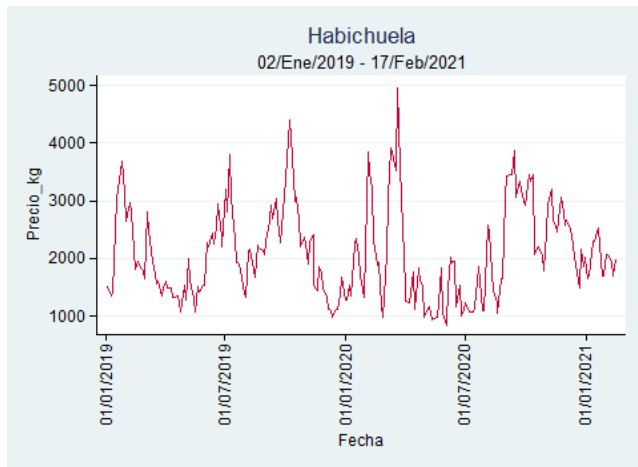

Pereira - La 41

Nota: se reporta el precio promedio diario del mercado.

Fuente: SIPSA, 2020.