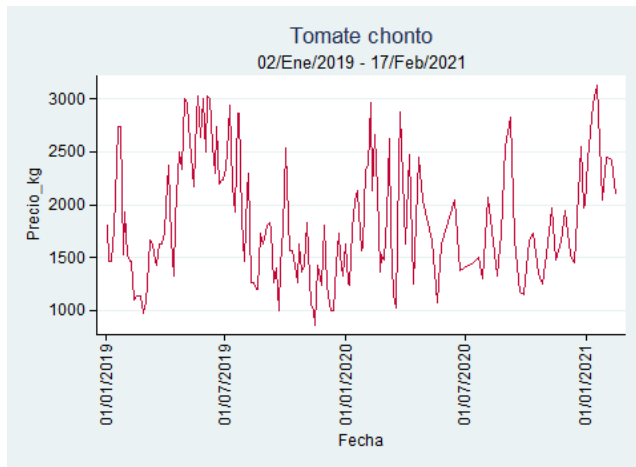

Cali – Santa Helena

Nota: se reporta el precio promedio diario del mercado.

Fuente: SIPSA, 2020.