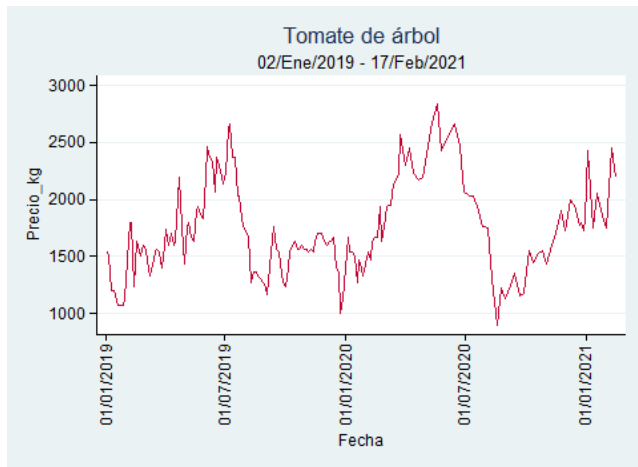

Fuente: SIPSA, 2020.

Bogotá - Corabastos

Nota: se reporta el precio promedio diario del mercado.

Fuente: SIPSA, 2020.

Bucaramanga – Centroabastos

Nota: se reporta el precio promedio diario del mercado.

Fuente: SIPSA, 2020.

Cali – Cavasa

Nota: se reporta el precio promedio diario del mercado.

Fuente: SIPSA, 2020.

Cali – Santa Helena

Nota: se reporta el precio promedio diario del mercado.

Fuente: SIPSA, 2020.

Cartagena – Bazurto

Nota: se reporta el precio promedio diario del mercado.

Fuente: SIPSA, 2020.

Cúcuta - Cenabastos

Nota: se reporta el precio promedio diario del mercado.

Fuente: SIPSA, 2020.

Ibagué – Plaza La 21

Nota: se reporta el precio promedio diario del mercado.

Fuente: SIPSA, 2020.

Manizales – Centro Galerías

Nota: se reporta el precio promedio diario del mercado.

Fuente: SIPSA, 2020.

Medellín – Central Mayorista de Antioquia

Nota: se reporta el precio promedio diario del mercado.