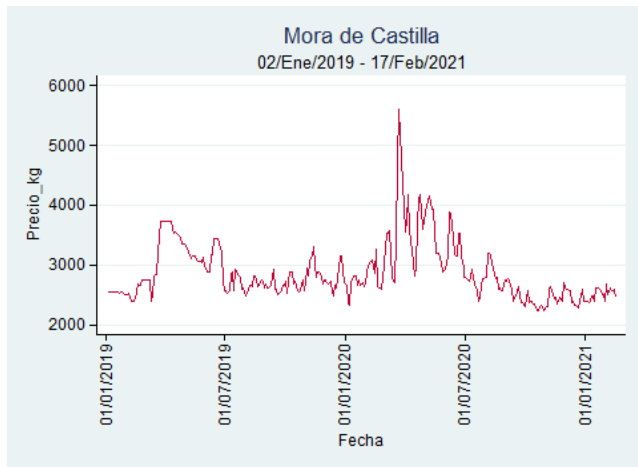

Nota: se reporta el precio promedio diario del mercado.

Fuente: SIPSA, 2020.

Barranquilla - Barranquillita

Nota: se reporta el precio promedio diario del mercado.

Fuente: SIPSA, 2020.

Bogotá - Corabastos

Nota: se reporta el precio promedio diario del mercado.

Fuente: SIPSA, 2020.

Bucaramanga - Centroabastos

Nota: se reporta el precio promedio diario del mercado.

Fuente: SIPSA, 2020.

Cali - Cavasa

Nota: se reporta el precio promedio diario del mercado.

Fuente: SIPSA, 2020.

Cali - Santa Helena

Nota: se reporta el precio promedio diario del mercado.

Fuente: SIPSA, 2020.

Cartagena - Bazurto

Nota: se reporta el precio promedio diario del mercado.

Fuente: SIPSA, 2020.

Cúcuta - Cenabastos

Nota: se reporta el precio promedio diario del mercado.

Fuente: SIPSA, 2020.

Ibagué - Plaza La 21

Nota: se reporta el precio promedio diario del mercado.

Fuente: SIPSA, 2020.

Manizales - Centro Galerías

Nota: se reporta el precio promedio diario del mercado.