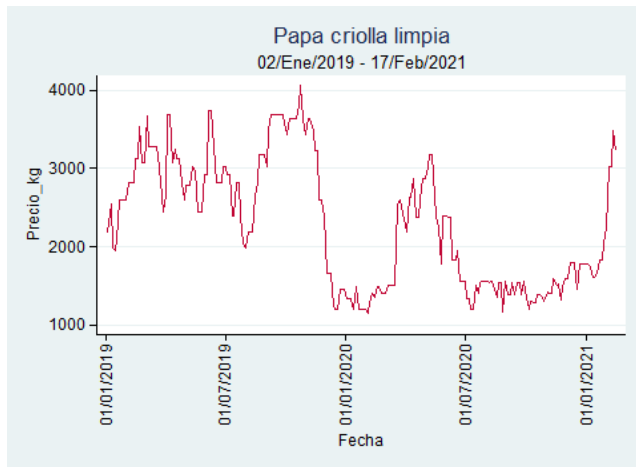

Nota: se reporta el precio promedio diario del mercado.

Fuente: SIPSA, 2020.

Cali – Santa Helena

Nota: se reporta el precio promedio diario del mercado.

Fuente: SIPSA, 2020.

Cartagena – Bazurto

Nota: se reporta el precio promedio diario del mercado.

Fuente: SIPSA, 2020.

Cúcuta - Cenabastos

Nota: se reporta el precio promedio diario del mercado.

Fuente: SIPSA, 2020.

Ibagué – Plaza La 21

Nota: se reporta el precio promedio diario del mercado.

Fuente: SIPSA, 2020.

Manizales – Centro Galerías

Nota: se reporta el precio promedio diario del mercado.

Fuente: SIPSA, 2020.

Medellín – Centro Mayorista de Antioquia

Nota: se reporta el precio promedio diario del mercado.

Fuente: SIPSA, 2020.