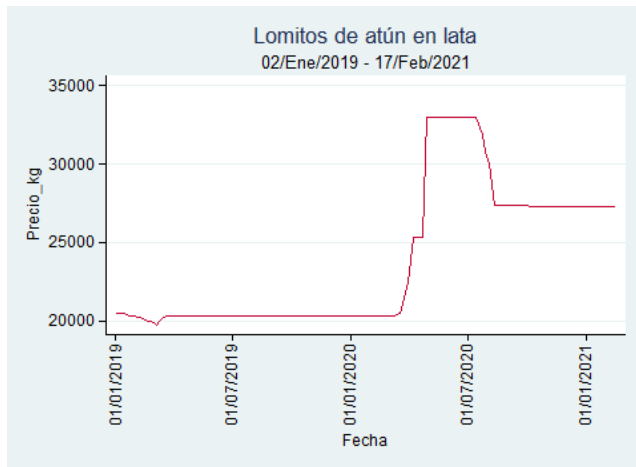

Armenia - Mercar

Nota: se reporta el precio promedio diario del mercado.

Fuente: SIPSA, 2020.