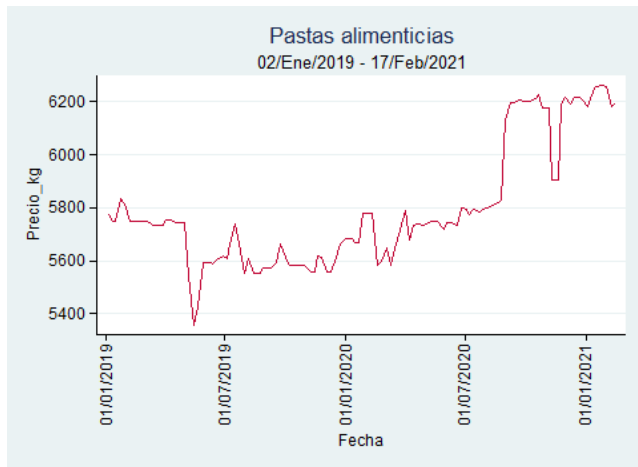

Fuente: SIPSA, 2020.

Ibagué - Plaza La 21

Nota: se reporta el precio promedio diario del mercado.

Fuente: SIPSA, 2020.

Manizales - Centro Galerías

Nota: se reporta el precio promedio diario del mercado.

Fuente: SIPSA, 2020.