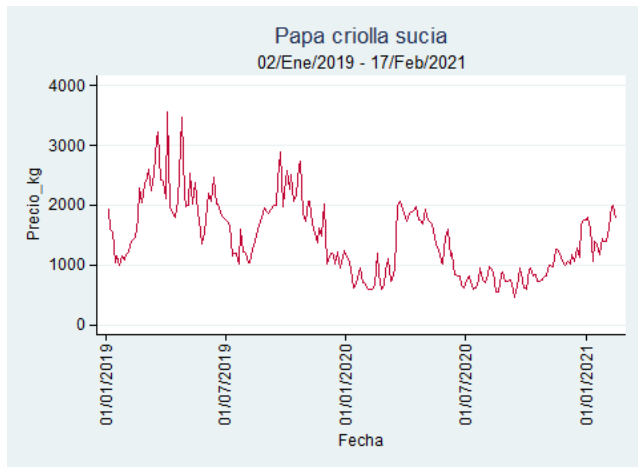

Fuente: SIPSA, 2020.

Tunja – Complejo de Servicios del Sur

Nota: se reporta el precio promedio diario del mercado.

Fuente: SIPSA, 2020.

Papa Criolla Sucia

El futuro
es de todos

Gobierno
de Colombia

Barranquilla - Barranquillita

Nota: se reporta el precio promedio diario del mercado.

Fuente: SIPSA, 2020.

Bogotá - Corabastos

Nota: se reporta el precio promedio diario del mercado.

Fuente: SIPSA, 2020.

Cali – Cavasa

Nota: se reporta el precio promedio diario del mercado.

Fuente: SIPSA, 2020.

Tunja – Complejo de Servicios del Sur

Nota: se reporta el precio promedio diario del mercado.

Fuente: SIPSA, 2020.

Papa R-12 Negra

El futuro
es de todos

Gobierno
de Colombia

Bogotá - Corabastos

Nota: se reporta el precio promedio diario del mercado.

Fuente: SIPSA, 2020.

Manizales – Centro Galerías

Nota: se reporta el precio promedio diario del mercado.

Fuente: SIPSA, 2020.

Medellín – Centro Mayorista de Antioquia