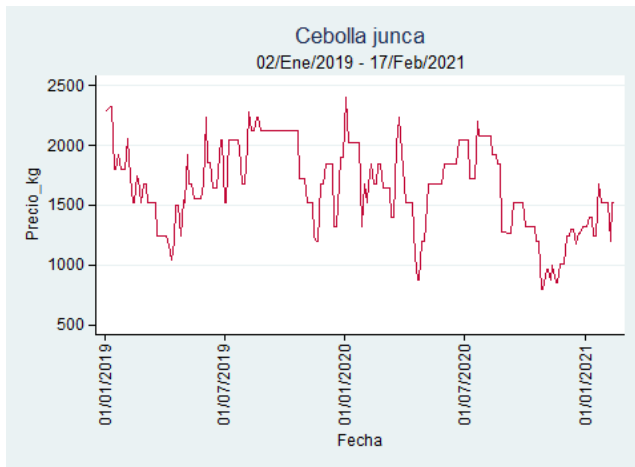

Manizales - Centro Galerías

Nota: se reporta el precio promedio diario del mercado.

Fuente: SIPSA, 2020.