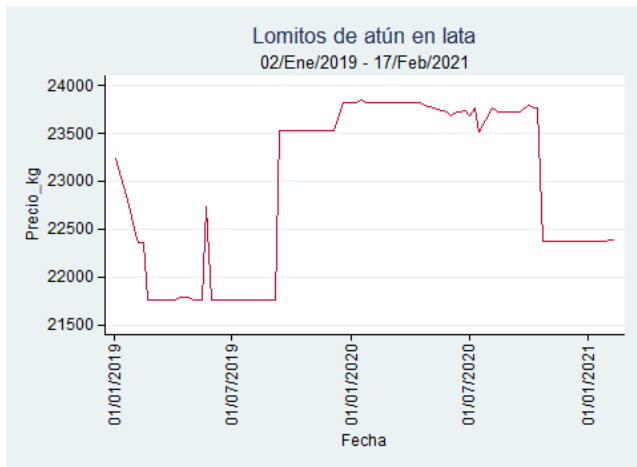

Santa Marta

Nota: se reporta el precio promedio diario del mercado.

Fuente: SIPSA, 2020.