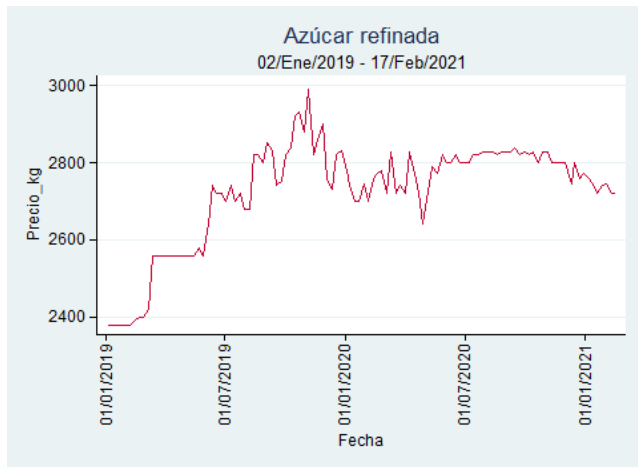

Cartagena - Bazurto

Nota: se reporta el precio promedio diario del mercado.

Fuente: SIPSA, 2020.