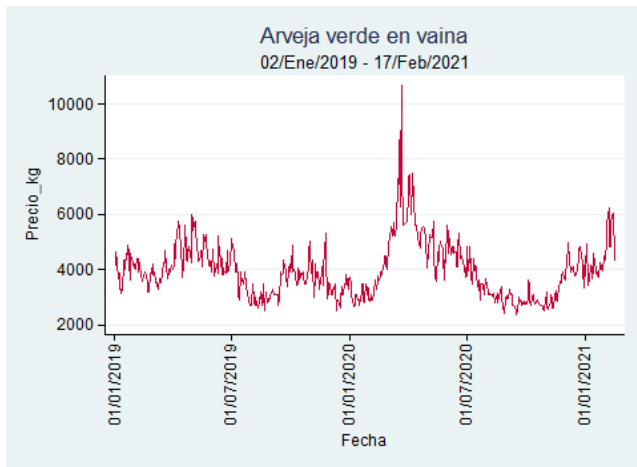

Fuente: SIPSA, 2020.

Barranquilla - Barranquillita

Nota: se reporta el precio promedio diario del mercado.

Fuente: SIPSA, 2020.

Bogotá - Corabastos

Nota: se reporta el precio promedio diario del mercado.

Fuente: SIPSA, 2020.

Bucaramanga - Centroabastos

Nota: se reporta el precio promedio diario del mercado.

Fuente: SIPSA, 2020.

Cúcuta - Cenabastos

Nota: se reporta el precio promedio diario del mercado.

Fuente: SIPSA, 2020.

Ibagué - Plaza La 21