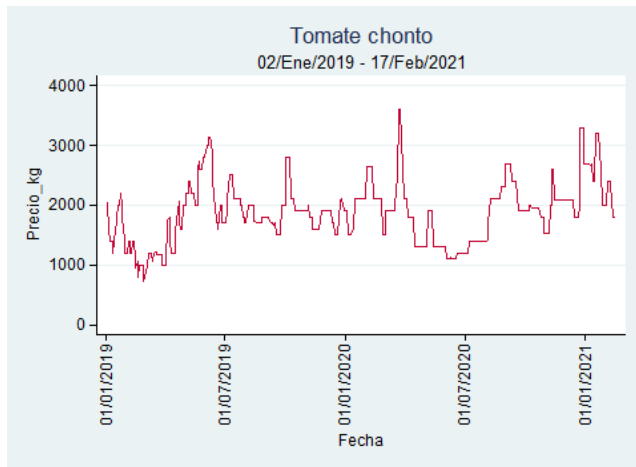

Fuente: SIPSA, 2020.

Pereira – La 41

Nota: se reporta el precio promedio diario del mercado.

Fuente: SIPSA, 2020.

Santa Marta

Nota: se reporta el precio promedio diario del mercado.

Fuente: SIPSA, 2020.

Tunja – Complejo de Servicios del Sur