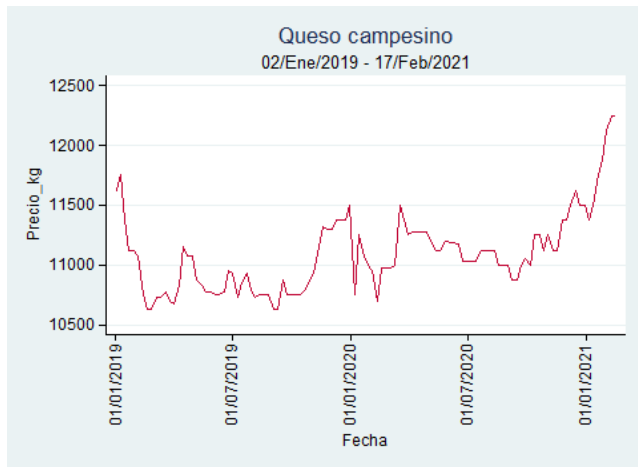

Cali – Santa Helena

Nota: se reporta el precio promedio diario del mercado.

Fuente: SIPSA, 2020.