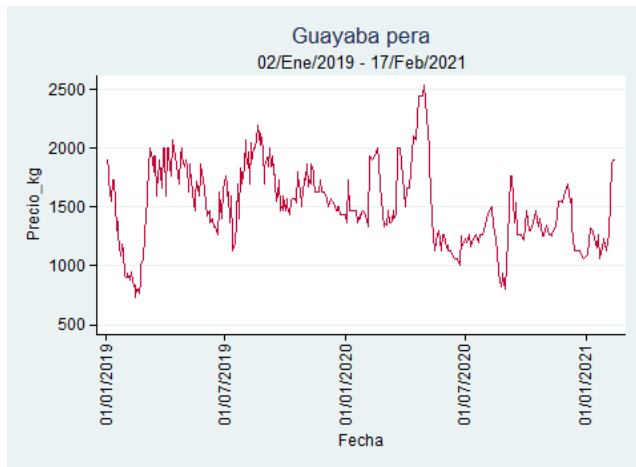

Nota: se reporta el precio promedio diario del mercado.

Fuente: SIPSA, 2020.

Cúcuta - Cenabastos

Nota: se reporta el precio promedio diario del mercado.

Fuente: SIPSA, 2020.

Ibagué - Plaza La 21

Nota: se reporta el precio promedio diario del mercado.

Fuente: SIPSA, 2020.

Manizales - Centro Galerías

Nota: se reporta el precio promedio diario del mercado.

Fuente: SIPSA, 2020.

Medellín - Central Mayorista de Antioquia

Nota: se reporta el precio promedio diario del mercado.

Fuente: SIPSA, 2020.

Neiva - Surabastos

Nota: se reporta el precio promedio diario del mercado.

Fuente: SIPSA, 2020.

Pereira - La 41

Nota: se reporta el precio promedio diario del mercado.

Fuente: SIPSA, 2020.