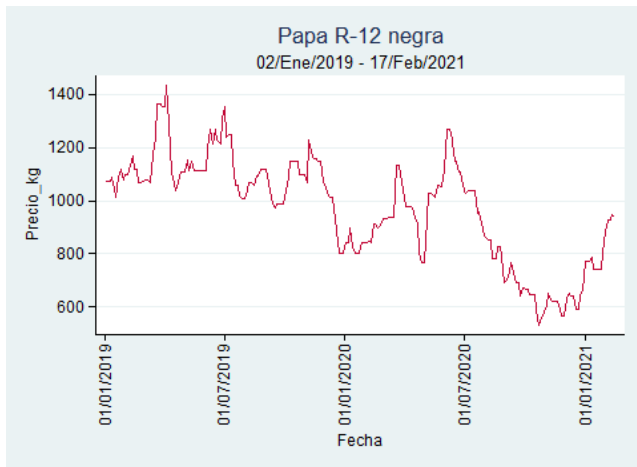

Nota: se reporta el precio promedio diario del mercado.

Fuente: SIPSA, 2020.

Bogotá - Corabastos

Nota: se reporta el precio promedio diario del mercado.

Fuente: SIPSA, 2020.

Cali – Cavasa

Nota: se reporta el precio promedio diario del mercado.

Fuente: SIPSA, 2020.

Tunja – Complejo de Servicios del Sur

Nota: se reporta el precio promedio diario del mercado.

Fuente: SIPSA, 2020.

Papa R-12 Negra

El futuro
es de todos

Gobierno
de Colombia

Bogotá - Corabastos

Nota: se reporta el precio promedio diario del mercado.

Fuente: SIPSA, 2020.

Manizales – Centro Galerías

Nota: se reporta el precio promedio diario del mercado.

Fuente: SIPSA, 2020.

Medellín – Centro Mayorista de Antioquia