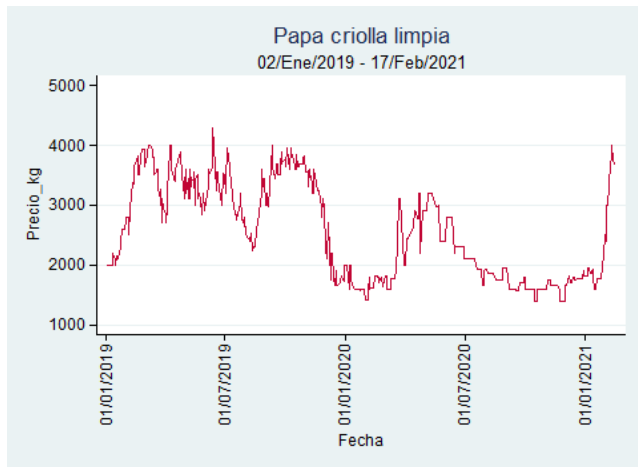

Fuente: SIPSA, 2020.

Cúcuta - Cenabastos

Nota: se reporta el precio promedio diario del mercado.

Fuente: SIPSA, 2020.

Ibagué – Plaza La 21

Nota: se reporta el precio promedio diario del mercado.

Fuente: SIPSA, 2020.

Manizales – Centro Galerías

Nota: se reporta el precio promedio diario del mercado.

Fuente: SIPSA, 2020.

Medellín – Centro Mayorista de Antioquia

Nota: se reporta el precio promedio diario del mercado.

Fuente: SIPSA, 2020.

Neiva - Surabastos

Nota: se reporta el precio promedio diario del mercado.

Fuente: SIPSA, 2020.

Pereira – La 41

Nota: se reporta el precio promedio diario del mercado.

Fuente: SIPSA, 2020.

Santa Marta

Nota: se reporta el precio promedio diario del mercado.

Fuente: SIPSA, 2020.

Tunja – Complejo de Servicios del Sur

Nota: se reporta el precio promedio diario del mercado.

Fuente: SIPSA, 2020.

Papa Criolla Sucia

El futuro
es de todos

Gobierno
de Colombia

Barranquilla - Barranquillita