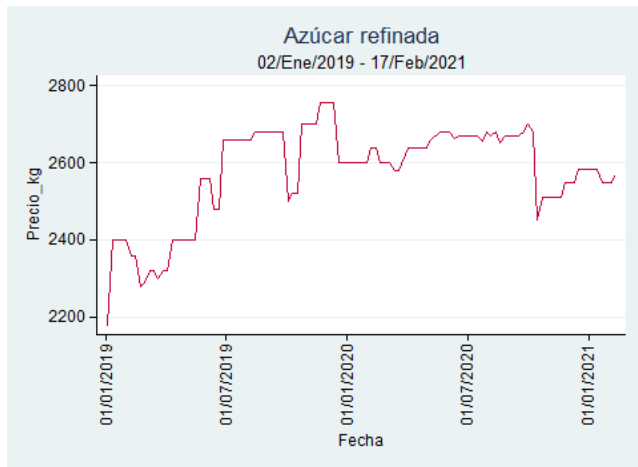

Santa Marta

Nota: se reporta el precio promedio diario del mercado.

Fuente: SIPSA, 2020.