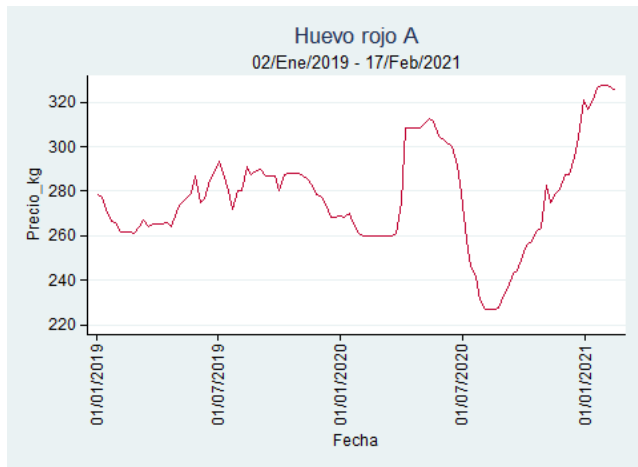

Cali - Santa Helena

Nota: se reporta el precio promedio diario del mercado.

Fuente: SIPSA, 2020.