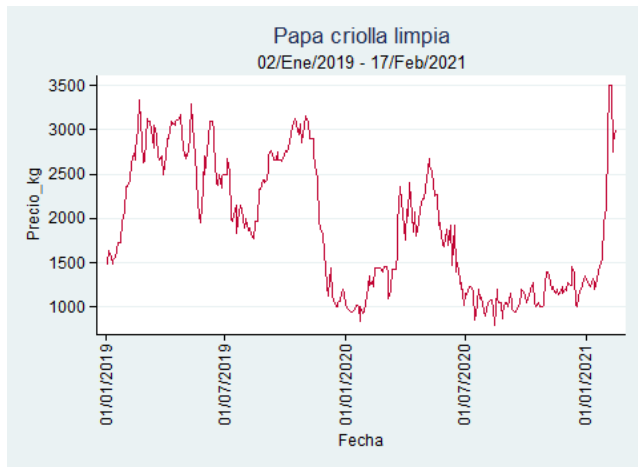

Fuente: SIPSA, 2020.

Cúcuta - Cenabastos

Nota: se reporta el precio promedio diario del mercado.

Fuente: SIPSA, 2020.

Ibagué – Plaza La 21

Nota: se reporta el precio promedio diario del mercado.

Fuente: SIPSA, 2020.

Manizales – Centro Galerías

Nota: se reporta el precio promedio diario del mercado.

Fuente: SIPSA, 2020.

Medellín – Centro Mayorista de Antioquia

Nota: se reporta el precio promedio diario del mercado.

Fuente: SIPSA, 2020.

Neiva - Surabastos

Nota: se reporta el precio promedio diario del mercado.

Fuente: SIPSA, 2020.

Pereira – La 41

Nota: se reporta el precio promedio diario del mercado.

Fuente: SIPSA, 2020.

Santa Marta

Nota: se reporta el precio promedio diario del mercado.

Fuente: SIPSA, 2020.

Tunja – Complejo de Servicios del Sur

Nota: se reporta el precio promedio diario del mercado.

Fuente: SIPSA, 2020.

Papa Criolla Sucia

El futuro
es de todos

Gobierno
de Colombia

Barranquilla - Barranquillita