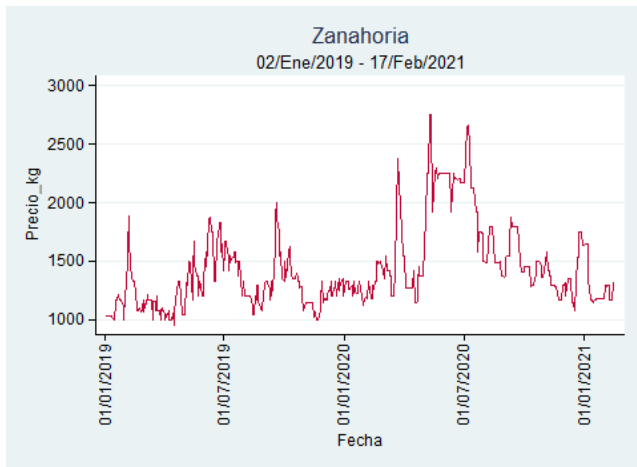

Santa Marta

Nota: se reporta el precio promedio diario del mercado.

Fuente: SIPSA, 2020.