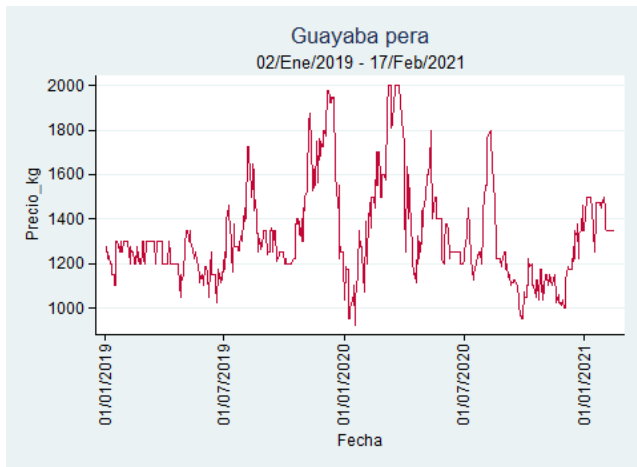

Nota: se reporta el precio promedio diario del mercado.

Fuente: SIPSA, 2020.

Cúcuta - Cenabastos

Nota: se reporta el precio promedio diario del mercado.

Fuente: SIPSA, 2020.

Ibagué - Plaza La 21

Nota: se reporta el precio promedio diario del mercado.

Fuente: SIPSA, 2020.

Manizales - Centro Galerías

Nota: se reporta el precio promedio diario del mercado.

Fuente: SIPSA, 2020.

Medellín - Central Mayorista de Antioquia

Nota: se reporta el precio promedio diario del mercado.

Fuente: SIPSA, 2020.

Neiva - Surabastos

Nota: se reporta el precio promedio diario del mercado.

Fuente: SIPSA, 2020.

Pereira - La 41

Nota: se reporta el precio promedio diario del mercado.

Fuente: SIPSA, 2020.