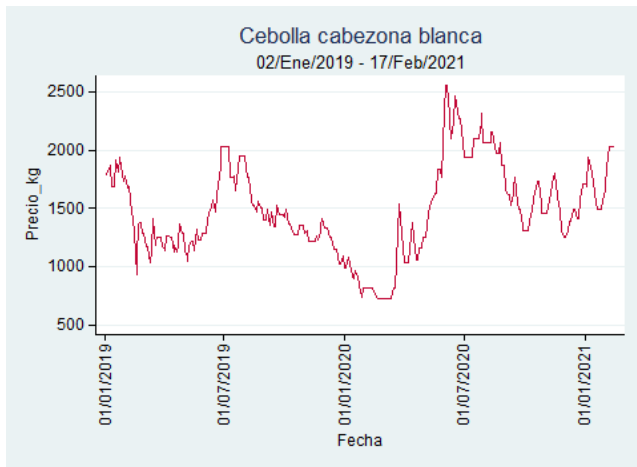

Fuente: SIPSA, 2020.

Tunja - Complejo de Servicios del Sur

Nota: se reporta el precio promedio diario del mercado.

Fuente: SIPSA, 2020.

Cebolla Cabezona Blanca

El futuro
es de todos

Gobierno
de Colombia

Armenia - Mercar