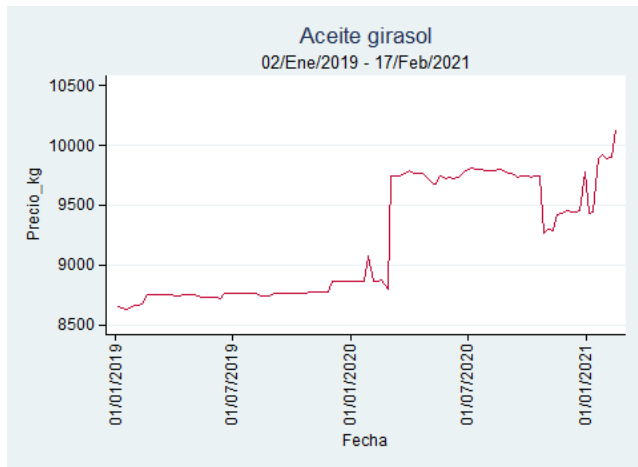

Barranquilla - Barranquillita

Nota: se reporta el precio promedio diario del mercado.

Fuente: SIPSA, 2020.