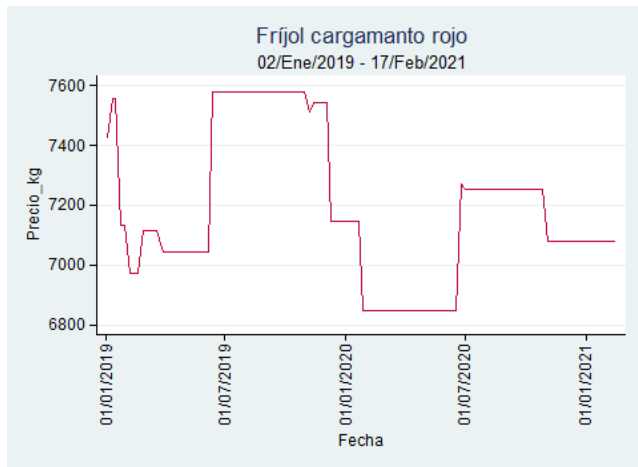

Armenia - Mercar

Nota: se reporta el precio promedio diario del mercado.

Fuente: SIPSA, 2020.