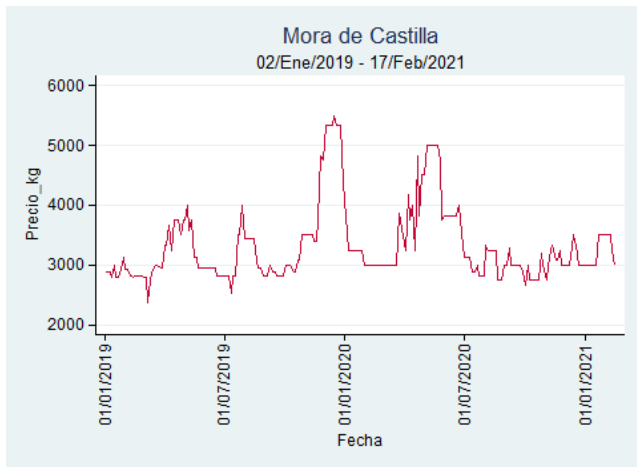

Cali - Santa Helena

Nota: se reporta el precio promedio diario del mercado.

Fuente: SIPSA, 2020.

Cartagena - Bazurto

Nota: se reporta el precio promedio diario del mercado.

Fuente: SIPSA, 2020.

Cúcuta - Cenabastos

Nota: se reporta el precio promedio diario del mercado.

Fuente: SIPSA, 2020.

Ibagué - Plaza La 21

Nota: se reporta el precio promedio diario del mercado.

Fuente: SIPSA, 2020.

Manizales - Centro Galerías

Nota: se reporta el precio promedio diario del mercado.

Fuente: SIPSA, 2020.

Medellín - Central Mayorista de Antioquia

Nota: se reporta el precio promedio diario del mercado.

Fuente: SIPSA, 2020.

Neiva - Surabastos

Nota: se reporta el precio promedio diario del mercado.

Fuente: SIPSA, 2020.

Pereira - La 41

Nota: se reporta el precio promedio diario del mercado.

Fuente: SIPSA, 2020.

Santa Marta

Nota: se reporta el precio promedio diario del mercado.

Fuente: SIPSA, 2020.

Tunja - Complejo de Servicios del Sur