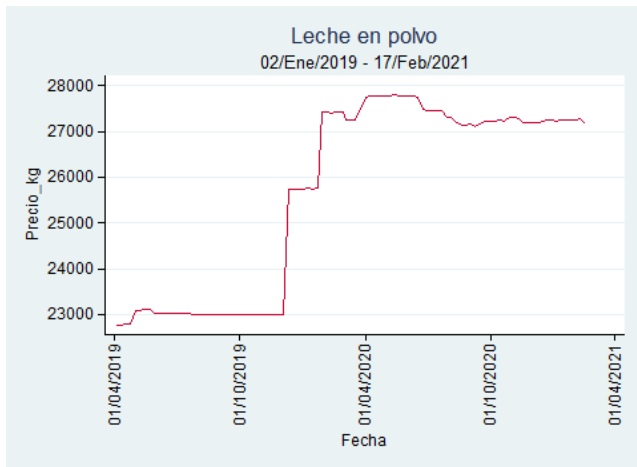

Barranquilla - Barranquillita

Nota: se reporta el precio promedio diario del mercado.

Fuente: SIPSA, 2020.