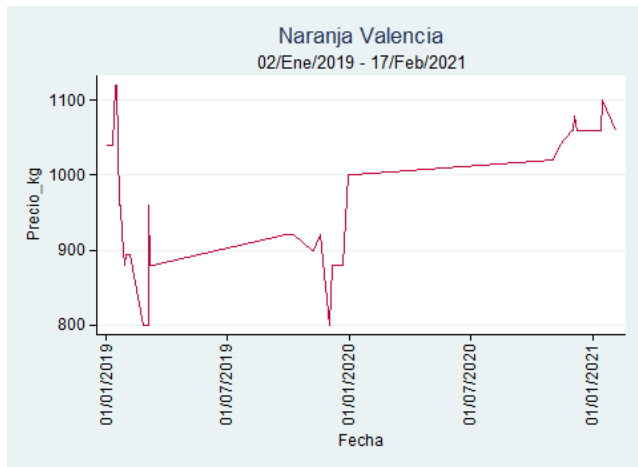

Fuente: SIPSA, 2020.

Bogotá, D.C. - Corabastos

Nota: se reporta el precio promedio diario del mercado.

Fuente: SIPSA, 2020.

Bucaramanga - Centroabastos

Nota: se reporta el precio promedio diario del mercado.

Fuente: SIPSA, 2020.

Manizales – Centro Galerías

Nota: se reporta el precio promedio diario del mercado.

Fuente: SIPSA, 2020.

Medellín – Central Mayorista de Antioquia

Nota: se reporta el precio promedio diario del mercado.

Fuente: SIPSA, 2020.

Santa Marta

Nota: se reporta el precio promedio diario del mercado.

Fuente: SIPSA, 2020.

Tunja – Complejo de Servicios del Sur

Nota: se reporta el precio promedio diario del mercado.

Fuente: SIPSA, 2020.