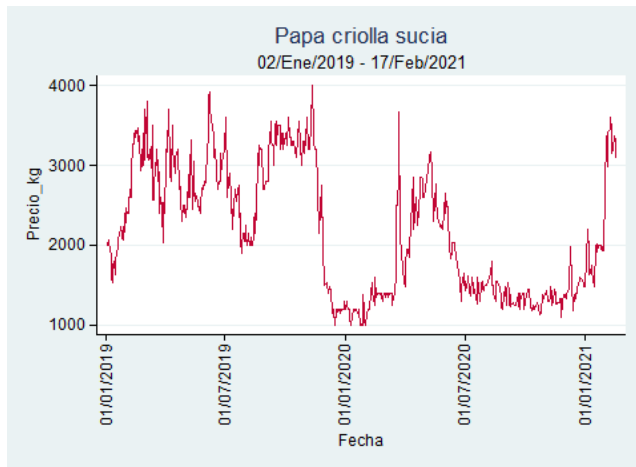

Fuente: SIPSA, 2020.

Tunja – Complejo de Servicios del Sur

Nota: se reporta el precio promedio diario del mercado.

Fuente: SIPSA, 2020.

Papa Criolla Sucia

El futuro
es de todos

Gobierno
de Colombia

Barranquilla - Barranquillita

Nota: se reporta el precio promedio diario del mercado.

Fuente: SIPSA, 2020.

Bogotá - Corabastos

Nota: se reporta el precio promedio diario del mercado.

Fuente: SIPSA, 2020.

Cali – Cavasa

Nota: se reporta el precio promedio diario del mercado.