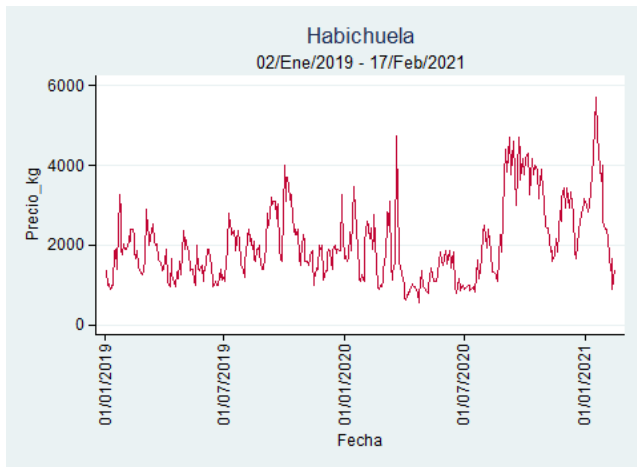

Cúcuta - Cenabastos

Nota: se reporta el precio promedio diario del mercado.

Fuente: SIPSA, 2020.

Ibagué - Plaza La 21

Nota: se reporta el precio promedio diario del mercado.

Fuente: SIPSA, 2020.

Manizales - Centro Galerías