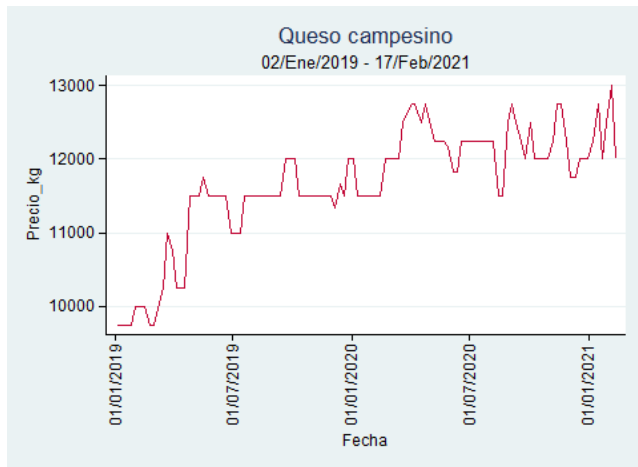

Fuente: SIPSA, 2020.

Cúcuta - Cenabastos

Nota: se reporta el precio promedio diario del mercado.

Fuente: SIPSA, 2020.

Ibagué – Plaza La 21

Nota: se reporta el precio promedio diario del mercado.

Fuente: SIPSA, 2020.