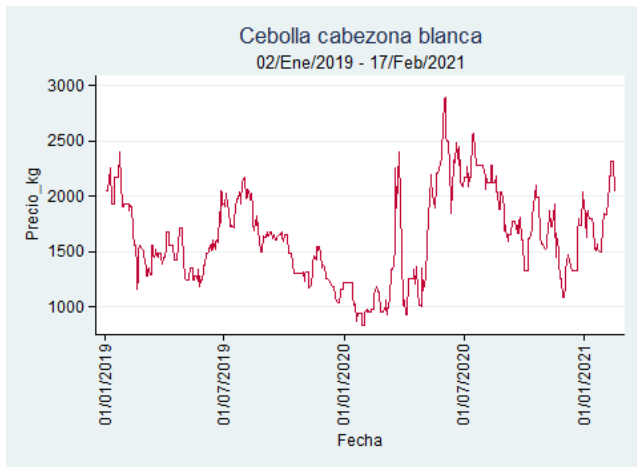

Medellín - Central Mayorista de Antioquia

Nota: se reporta el precio promedio diario del mercado.

Fuente: SIPSA, 2020.