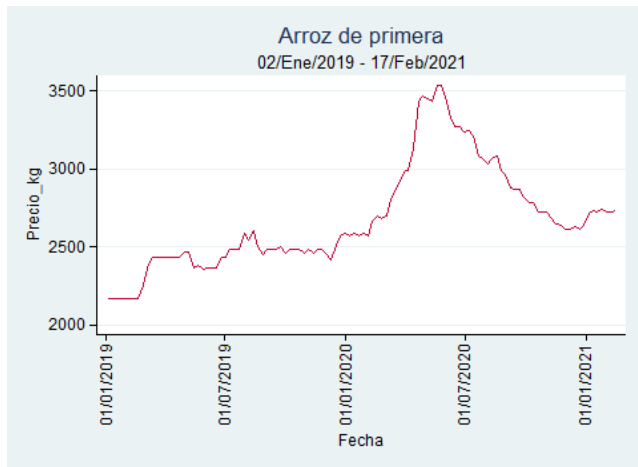

Tunja - Complejo de Servicios del Sur

Nota: se reporta el precio promedio diario del mercado.

Fuente: SIPSA, 2020.