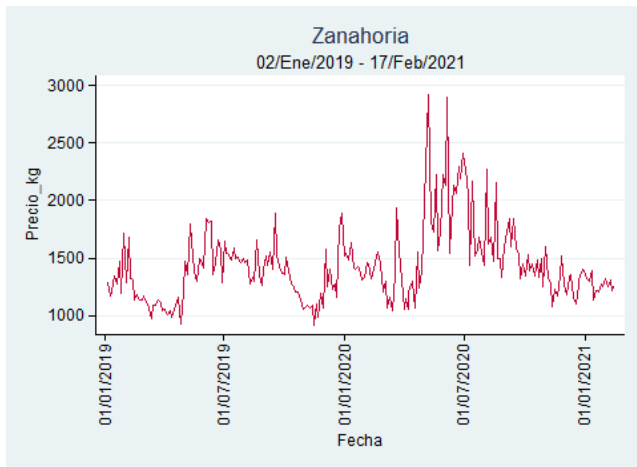

Fuente: SIPSA, 2020.

Ibagué – Plaza La 21

Nota: se reporta el precio promedio diario del mercado.

Fuente: SIPSA, 2020.

Manizales – Centro Galerías

Nota: se reporta el precio promedio diario del mercado.

Fuente: SIPSA, 2020.