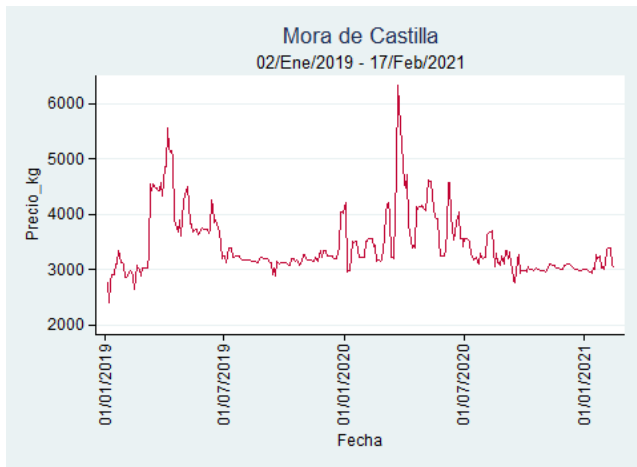

Cali - Santa Helena

Nota: se reporta el precio promedio diario del mercado.

Fuente: SIPSA, 2020.

Cúcuta - Cenabastos

Nota: se reporta el precio promedio diario del mercado.

Fuente: SIPSA, 2020.

Ibagué - Plaza La 21

Nota: se reporta el precio promedio diario del mercado.

Fuente: SIPSA, 2020.

Manizales - Centro Galerías

Nota: se reporta el precio promedio diario del mercado.

Fuente: SIPSA, 2020.

Pereira - La 41

Nota: se reporta el precio promedio diario del mercado.

Fuente: SIPSA, 2020.

Tunja - Complejo de Servicios del Sur

Nota: se reporta el precio promedio diario del mercado.

Fuente: SIPSA, 2020.

Mora de Castilla

El futuro
es de todos

Gobierno
de Colombia

Armenia - Mercar

Nota: se reporta el precio promedio diario del mercado.

Fuente: SIPSA, 2020.

Barranquilla - Barranquillita

Nota: se reporta el precio promedio diario del mercado.

Fuente: SIPSA, 2020.

Bogotá - Corabastos

Nota: se reporta el precio promedio diario del mercado.