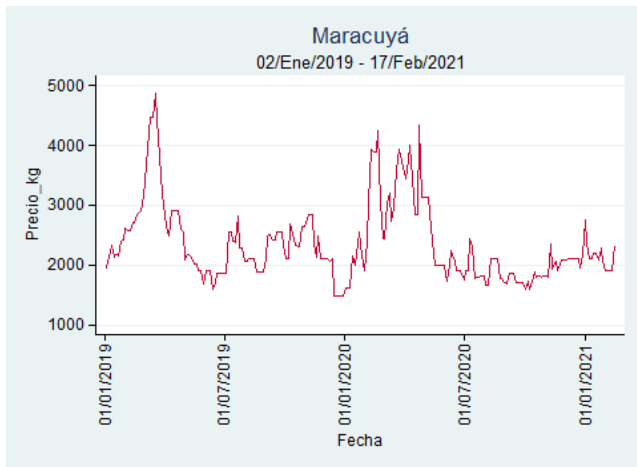

Fuente: SIPSA, 2020.

Bucaramanga - Centroabastos

Nota: se reporta el precio promedio diario del mercado.

Fuente: SIPSA, 2020.

Cali - Cavasa

Nota: se reporta el precio promedio diario del mercado.

Fuente: SIPSA, 2020.

Cali - Santa Helena

Nota: se reporta el precio promedio diario del mercado.

Fuente: SIPSA, 2020.

Cúcuta - Cenabastos

Nota: se reporta el precio promedio diario del mercado.

Fuente: SIPSA, 2020.

Ibagué - Plaza La 21

Nota: se reporta el precio promedio diario del mercado.

Fuente: SIPSA, 2020.

Manizales - Centro Galerías

Nota: se reporta el precio promedio diario del mercado.

Fuente: SIPSA, 2020.

Pereira - La 41

Nota: se reporta el precio promedio diario del mercado.