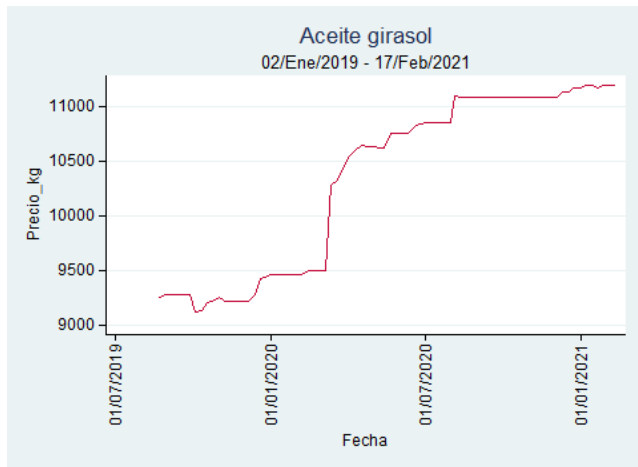

Medellín - Central Mayorista de Antioquia

Nota: se reporta el precio promedio diario del mercado.

Fuente: SIPSA, 2020.