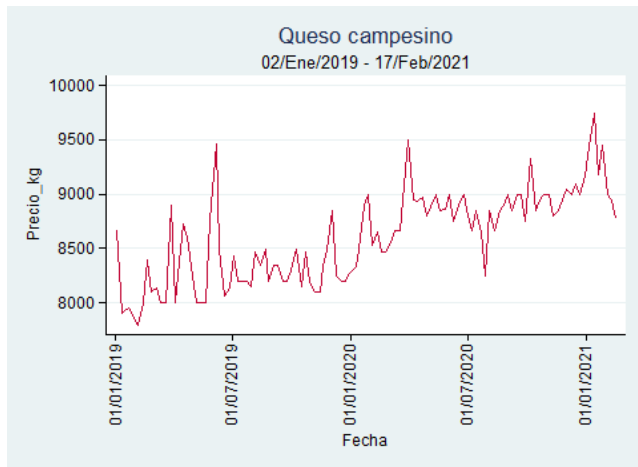

Bogotá - Corabastos

Nota: se reporta el precio promedio diario del mercado.

Fuente: SIPSA, 2020.