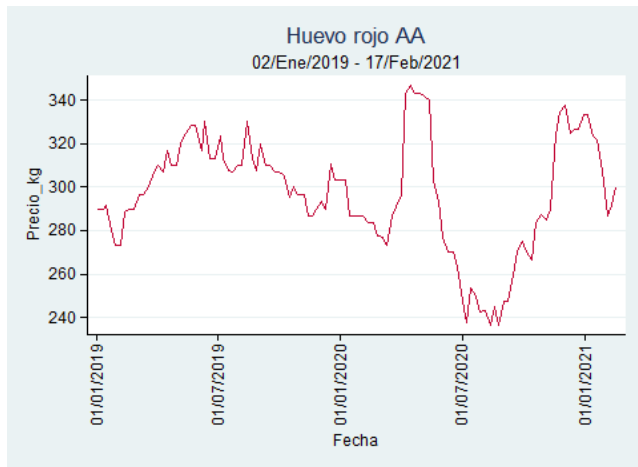

Bogotá - Corabastos

Nota: se reporta el precio promedio diario del mercado.

Fuente: SIPSA, 2020.