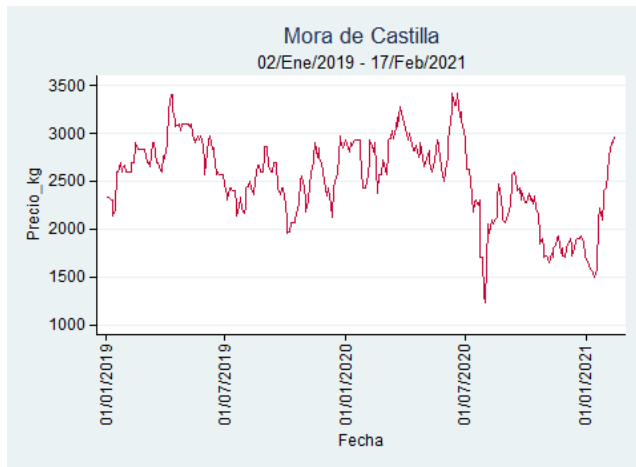

Nota: se reporta el precio promedio diario del mercado.

Fuente: SIPSA, 2020.

Ibagué - Plaza La 21

Nota: se reporta el precio promedio diario del mercado.

Fuente: SIPSA, 2020.

Manizales - Centro Galerías

Nota: se reporta el precio promedio diario del mercado.

Fuente: SIPSA, 2020.

Medellín - Central Mayorista de Antioquia

Nota: se reporta el precio promedio diario del mercado.

Fuente: SIPSA, 2020.

Neiva - Surabastos

Nota: se reporta el precio promedio diario del mercado.

Fuente: SIPSA, 2020.

Pereira - La 41

Nota: se reporta el precio promedio diario del mercado.

Fuente: SIPSA, 2020.

Santa Marta

Nota: se reporta el precio promedio diario del mercado.

Fuente: SIPSA, 2020.

Tunja - Complejo de Servicios del Sur

Nota: se reporta el precio promedio diario del mercado.

Fuente: SIPSA, 2020.

Naranja Valencia

El futuro
es de todos

Gobierno
de Colombia

Barranquilla - Barranquillita

Nota: se reporta el precio promedio diario del mercado.