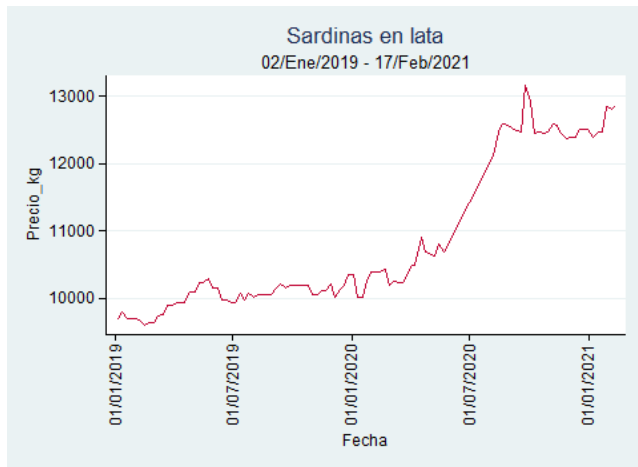

Cúcuta - Cenabastos

Nota: se reporta el precio promedio diario del mercado.

Fuente: SIPSA, 2020.

Manizales – Centro Galerías

Nota: se reporta el precio promedio diario del mercado.

Fuente: SIPSA, 2020.

Medellín – Central Mayorista de Antioquia