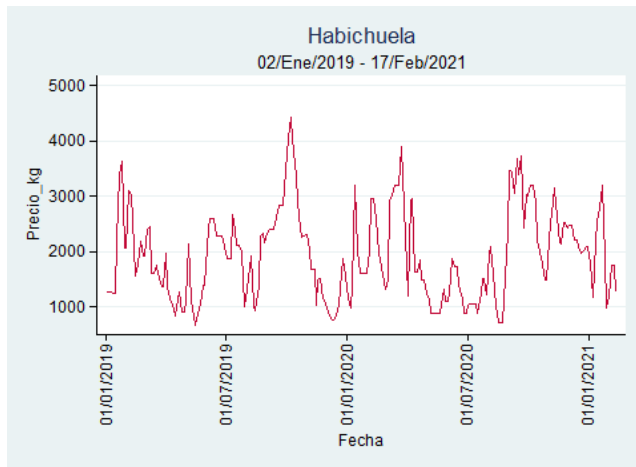

Cúcuta - Cenabastos

Nota: se reporta el precio promedio diario del mercado.

Fuente: SIPSA, 2020.

Ibagué - Plaza La 21

Nota: se reporta el precio promedio diario del mercado.

Fuente: SIPSA, 2020.

Manizales - Centro Galerías