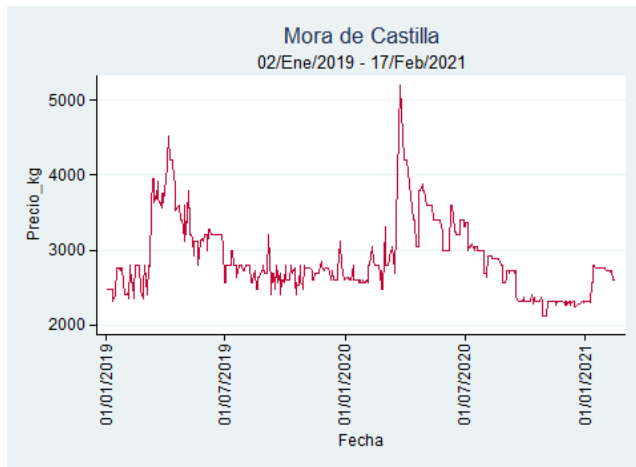

Nota: se reporta el precio promedio diario del mercado.

Fuente: SIPSA, 2020.

Ibagué - Plaza La 21

Nota: se reporta el precio promedio diario del mercado.

Fuente: SIPSA, 2020.

Manizales - Centro Galerías

Nota: se reporta el precio promedio diario del mercado.

Fuente: SIPSA, 2020.

Medellín - Central Mayorista de Antioquia

Nota: se reporta el precio promedio diario del mercado.

Fuente: SIPSA, 2020.

Neiva - Surabastos

Nota: se reporta el precio promedio diario del mercado.

Fuente: SIPSA, 2020.

Pereira - La 41

Nota: se reporta el precio promedio diario del mercado.

Fuente: SIPSA, 2020.

Santa Marta

Nota: se reporta el precio promedio diario del mercado.

Fuente: SIPSA, 2020.

Tunja - Complejo de Servicios del Sur

Nota: se reporta el precio promedio diario del mercado.

Fuente: SIPSA, 2020.

Naranja Valencia

El futuro
es de todos

Gobierno
de Colombia

Barranquilla - Barranquillita

Nota: se reporta el precio promedio diario del mercado.