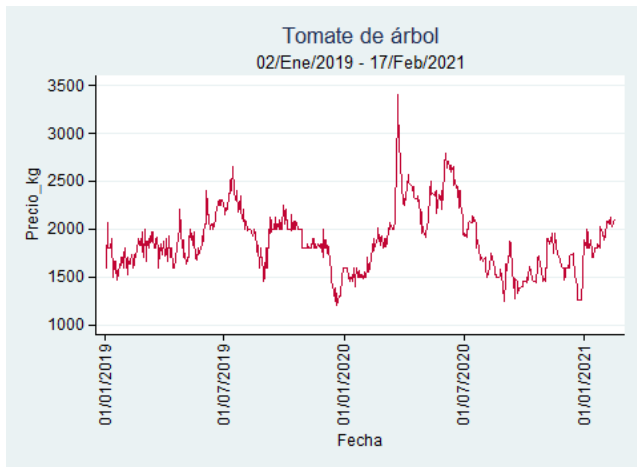

Fuente: SIPSA, 2020.

Manizales – Centro Galerías

Nota: se reporta el precio promedio diario del mercado.

Fuente: SIPSA, 2020.

Medellín – Central Mayorista de Antioquia

Nota: se reporta el precio promedio diario del mercado.

Fuente: SIPSA, 2020.

Santa Marta

Nota: se reporta el precio promedio diario del mercado.

Fuente: SIPSA, 2020.

Tunja – Complejo de Servicios del Sur

Nota: se reporta el precio promedio diario del mercado.

Fuente: SIPSA, 2020.

Tomate de Árbol

El futuro
es de todos

Gobierno
de Colombia

Armenia - Mercar

Nota: se reporta el precio promedio diario del mercado.

Fuente: SIPSA, 2020.

Barranquilla - Barranquillita

Nota: se reporta el precio promedio diario del mercado.

Fuente: SIPSA, 2020.

Bogotá - Corabastos

Nota: se reporta el precio promedio diario del mercado.

Fuente: SIPSA, 2020.

Bucaramanga – Centroabastos

Nota: se reporta el precio promedio diario del mercado.

Fuente: SIPSA, 2020.