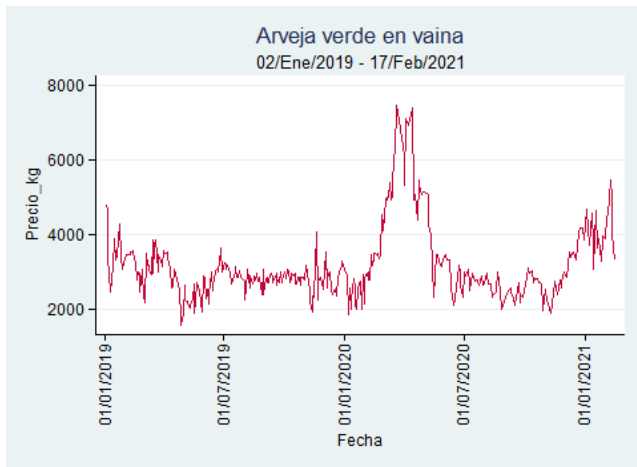

Neiva - Surabastos

Nota: se reporta el precio promedio diario del mercado.

Fuente: SIPSA, 2020.