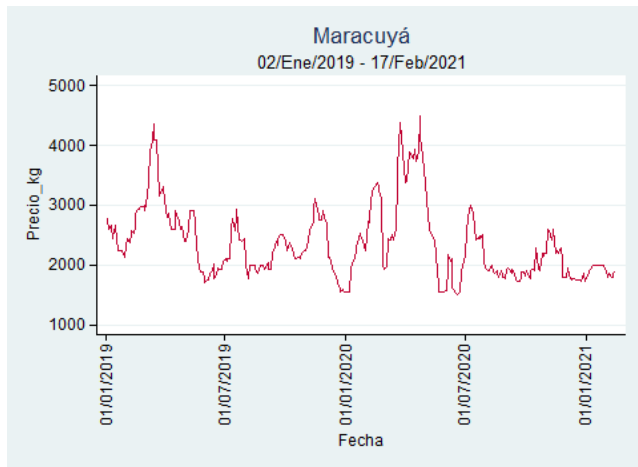

Cali - Santa Helena

Nota: se reporta el precio promedio diario del mercado.

Fuente: SIPSA, 2020.

Cúcuta - Cenabastos

Nota: se reporta el precio promedio diario del mercado.

Fuente: SIPSA, 2020.

Ibagué - Plaza La 21

Nota: se reporta el precio promedio diario del mercado.

Fuente: SIPSA, 2020.

Manizales - Centro Galerías

Nota: se reporta el precio promedio diario del mercado.

Fuente: SIPSA, 2020.

Pereira - La 41

Nota: se reporta el precio promedio diario del mercado.

Fuente: SIPSA, 2020.

Tunja - Complejo de Servicios del Sur

Nota: se reporta el precio promedio diario del mercado.

Fuente: SIPSA, 2020.

Mora de Castilla

El futuro
es de todos

Gobierno
de Colombia

Armenia - Mercar

Nota: se reporta el precio promedio diario del mercado.

Fuente: SIPSA, 2020.

Barranquilla - Barranquillita

Nota: se reporta el precio promedio diario del mercado.

Fuente: SIPSA, 2020.

Bogotá - Corabastos

Nota: se reporta el precio promedio diario del mercado.