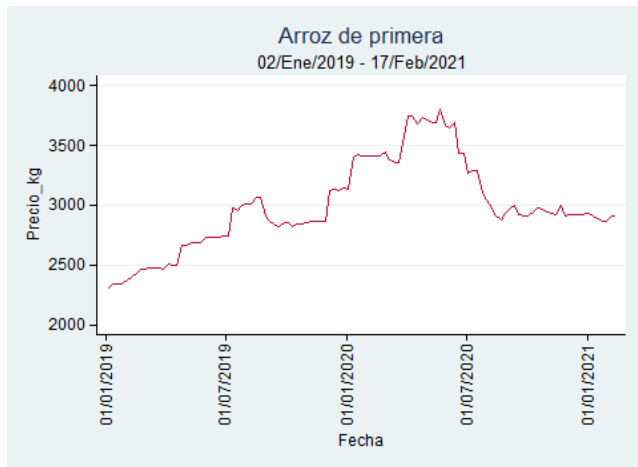

Cartagena - Bazurto

Nota: se reporta el precio promedio diario del mercado.

Fuente: SIPSA, 2020.

Cúcuta - Cenabastos

Nota: se reporta el precio promedio diario del mercado.

Fuente: SIPSA, 2020.

Manizales - Centro Galerías