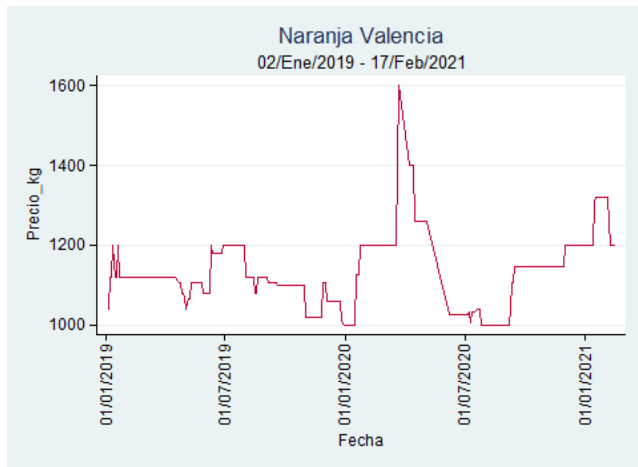

Fuente: SIPSA, 2020.

Pereira - La 41

Nota: se reporta el precio promedio diario del mercado.

Fuente: SIPSA, 2020.

Santa Marta

Nota: se reporta el precio promedio diario del mercado.

Fuente: SIPSA, 2020.

Tunja - Complejo de Servicios del Sur

Nota: se reporta el precio promedio diario del mercado.

Fuente: SIPSA, 2020.

Naranja Valencia

El futuro
es de todos

Gobierno
de Colombia

Barranquilla - Barranquillita

Nota: se reporta el precio promedio diario del mercado.

Fuente: SIPSA, 2020.

Bogotá, D.C. - Corabastos

Nota: se reporta el precio promedio diario del mercado.

Fuente: SIPSA, 2020.

Bucaramanga - Centroabastos

Nota: se reporta el precio promedio diario del mercado.

Fuente: SIPSA, 2020.

Manizales – Centro Galerías

Nota: se reporta el precio promedio diario del mercado.

Fuente: SIPSA, 2020.

Medellín – Central Mayorista de Antioquia

Nota: se reporta el precio promedio diario del mercado.