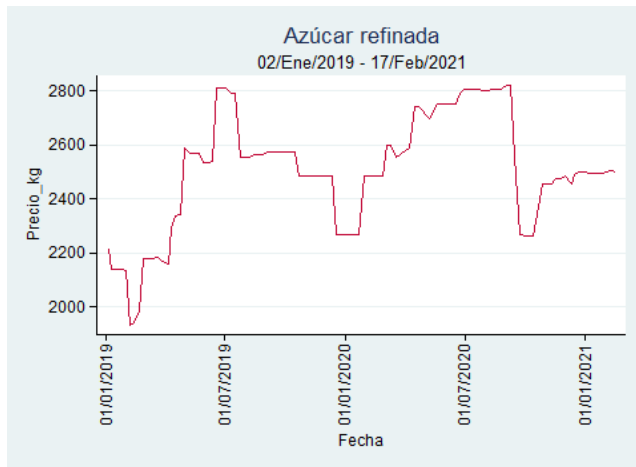

Azúcar Refinada

El futuro
es de todos

Gobierno
de Colombia

Barranquilla - Barranquillita

Nota: se reporta el precio promedio diario del mercado.

Fuente: SIPSA, 2020.

Bucaramanga - Centroabastos

Nota: se reporta el precio promedio diario del mercado.