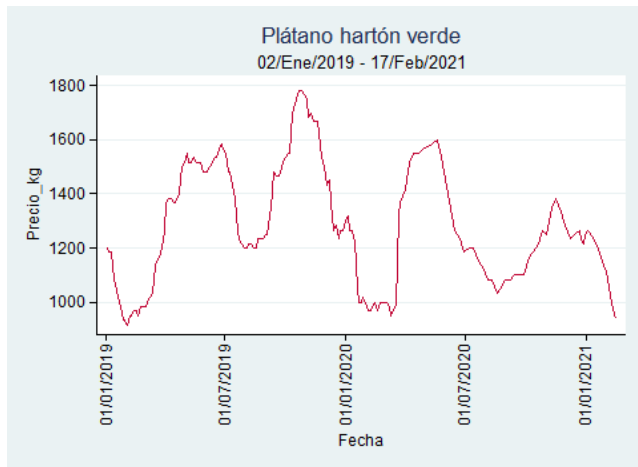

Cali - Santa Helena

Nota: se reporta el precio promedio diario del mercado.

Fuente: SIPSA, 2020.