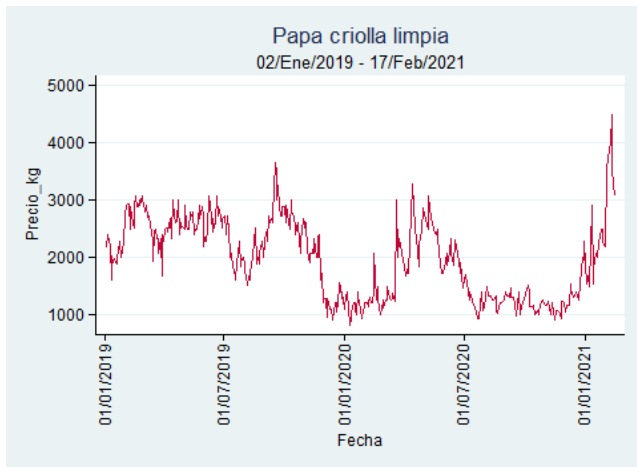

Bogotá - Corabastos

Nota: se reporta el precio promedio diario del mercado.

Fuente: SIPSA, 2020.

Bucaramanga - Centroabastos

Nota: se reporta el precio promedio diario del mercado.

Fuente: SIPSA, 2020.

Cali – Cavasa

Nota: se reporta el precio promedio diario del mercado.

Fuente: SIPSA, 2020.

Cali – Santa Helena

Nota: se reporta el precio promedio diario del mercado.

Fuente: SIPSA, 2020.

Cartagena – Bazurto

Nota: se reporta el precio promedio diario del mercado.

Fuente: SIPSA, 2020.

Cúcuta - Cenabastos

Nota: se reporta el precio promedio diario del mercado.

Fuente: SIPSA, 2020.

Ibagué – Plaza La 21

Nota: se reporta el precio promedio diario del mercado.

Fuente: SIPSA, 2020.

Manizales – Centro Galerías

Nota: se reporta el precio promedio diario del mercado.

Fuente: SIPSA, 2020.

Medellín – Centro Mayorista de Antioquia

Nota: se reporta el precio promedio diario del mercado.

Fuente: SIPSA, 2020.