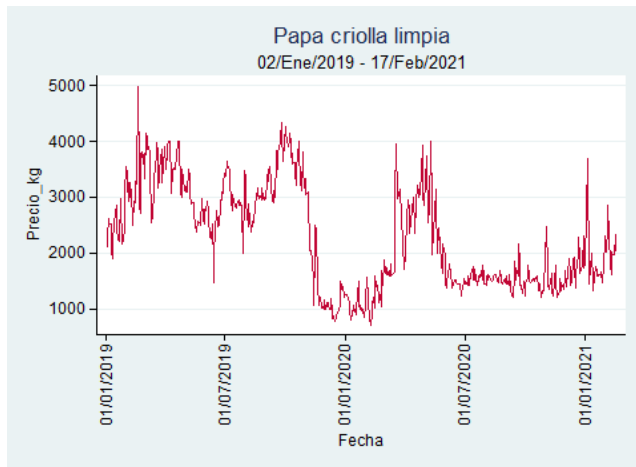

Fuente: SIPSA, 2020.

Cúcuta - Cenabastos

Nota: se reporta el precio promedio diario del mercado.

Fuente: SIPSA, 2020.

Ibagué – Plaza La 21

Nota: se reporta el precio promedio diario del mercado.

Fuente: SIPSA, 2020.

Manizales – Centro Galerías

Nota: se reporta el precio promedio diario del mercado.

Fuente: SIPSA, 2020.

Medellín – Centro Mayorista de Antioquia

Nota: se reporta el precio promedio diario del mercado.

Fuente: SIPSA, 2020.