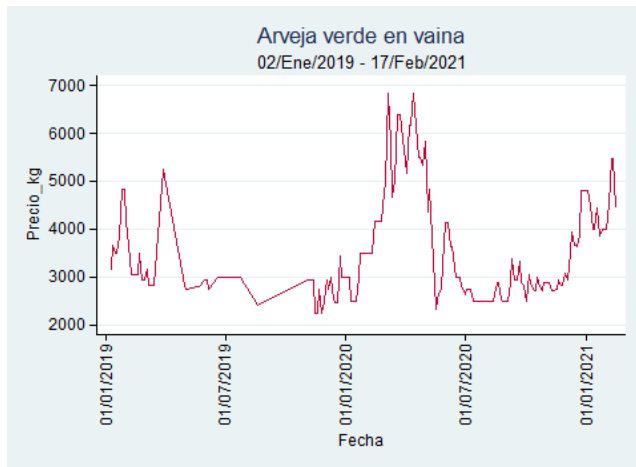

Bucaramanga - Centroabastos

Nota: se reporta el precio promedio diario del mercado.

Fuente: SIPSA, 2020.

Cúcuta - Cenabastos

Nota: se reporta el precio promedio diario del mercado.

Fuente: SIPSA, 2020.

Ibagué - Plaza La 21

Nota: se reporta el precio promedio diario del mercado.

Fuente: SIPSA, 2020.

Manizales - Centro Galerías

Nota: se reporta el precio promedio diario del mercado.

Fuente: SIPSA, 2020.

Medellín - Central Mayorista de Antioquia