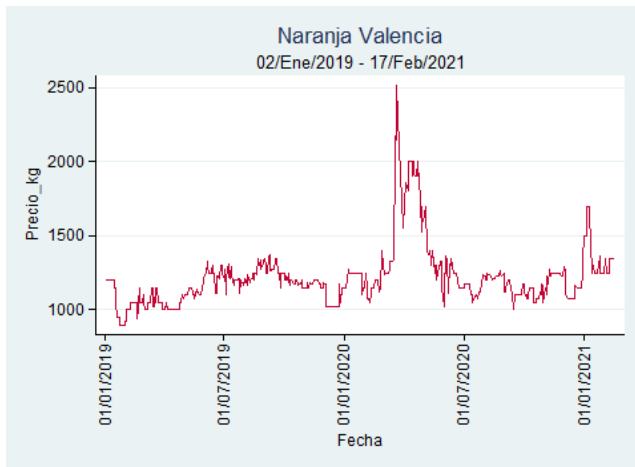

Fuente: SIPSA, 2020.

Bogotá, D.C. - Corabastos

Nota: se reporta el precio promedio diario del mercado.

Fuente: SIPSA, 2020.

Bucaramanga - Centroabastos

Nota: se reporta el precio promedio diario del mercado.

Fuente: SIPSA, 2020.

Manizales – Centro Galerías

Nota: se reporta el precio promedio diario del mercado.

Fuente: SIPSA, 2020.

Medellín – Central Mayorista de Antioquia

Nota: se reporta el precio promedio diario del mercado.

Fuente: SIPSA, 2020.

Santa Marta

Nota: se reporta el precio promedio diario del mercado.

Fuente: SIPSA, 2020.

Tunja – Complejo de Servicios del Sur

Nota: se reporta el precio promedio diario del mercado.

Fuente: SIPSA, 2020.