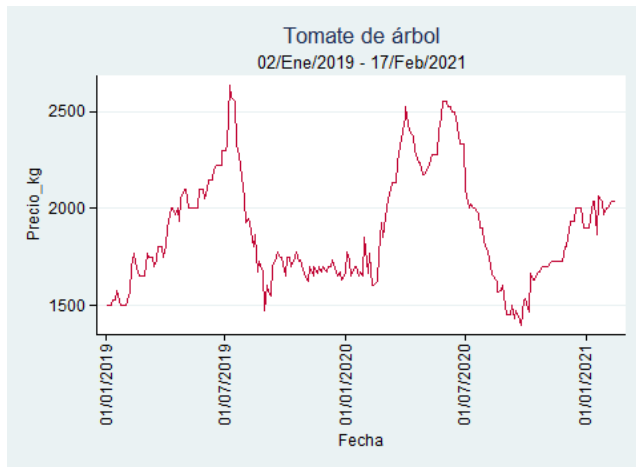

Nota: se reporta el precio promedio diario del mercado.

Fuente: SIPSA, 2020.

Cúcuta - Cenabastos

Nota: se reporta el precio promedio diario del mercado.

Fuente: SIPSA, 2020.

Ibagué – Plaza La 21

Nota: se reporta el precio promedio diario del mercado.

Fuente: SIPSA, 2020.

Manizales – Centro Galerías

Nota: se reporta el precio promedio diario del mercado.

Fuente: SIPSA, 2020.

Medellín – Central Mayorista de Antioquia

Nota: se reporta el precio promedio diario del mercado.

Fuente: SIPSA, 2020.

Neiva – Surabastos

Nota: se reporta el precio promedio diario del mercado.

Fuente: SIPSA, 2020.

Pereira – La 41

Nota: se reporta el precio promedio diario del mercado.

Fuente: SIPSA, 2020.

Santa Marta

Nota: se reporta el precio promedio diario del mercado.

Fuente: SIPSA, 2020.

Tunja – Complejo de Servicios del Sur

Nota: se reporta el precio promedio diario del mercado.

Fuente: SIPSA, 2020.

Tubérculos, Raíces y Plátanos