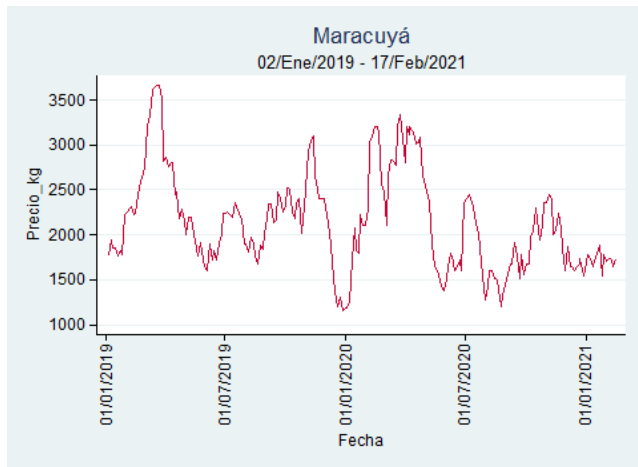

Fuente: SIPSA, 2020.

Bucaramanga - Centroabastos

Nota: se reporta el precio promedio diario del mercado.

Fuente: SIPSA, 2020.

Cali - Cavasa

Nota: se reporta el precio promedio diario del mercado.

Fuente: SIPSA, 2020.

Cali - Santa Helena

Nota: se reporta el precio promedio diario del mercado.

Fuente: SIPSA, 2020.

Cúcuta - Cenabastos

Nota: se reporta el precio promedio diario del mercado.

Fuente: SIPSA, 2020.

Ibagué - Plaza La 21

Nota: se reporta el precio promedio diario del mercado.

Fuente: SIPSA, 2020.

Manizales - Centro Galerías

Nota: se reporta el precio promedio diario del mercado.

Fuente: SIPSA, 2020.

Pereira - La 41

Nota: se reporta el precio promedio diario del mercado.