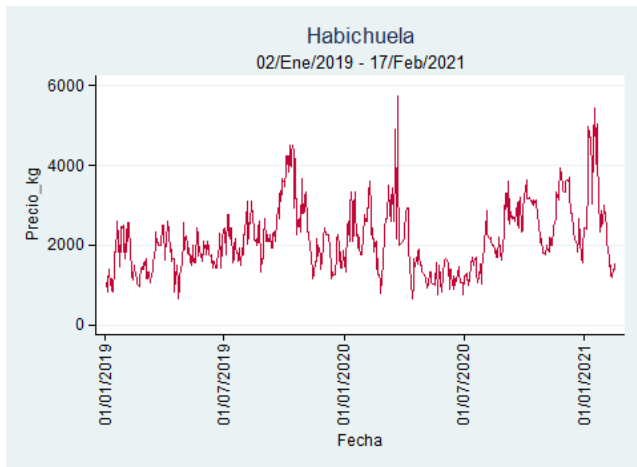

Bogotá - Corabastos

Nota: se reporta el precio promedio diario del mercado.

Fuente: SIPSA, 2020.