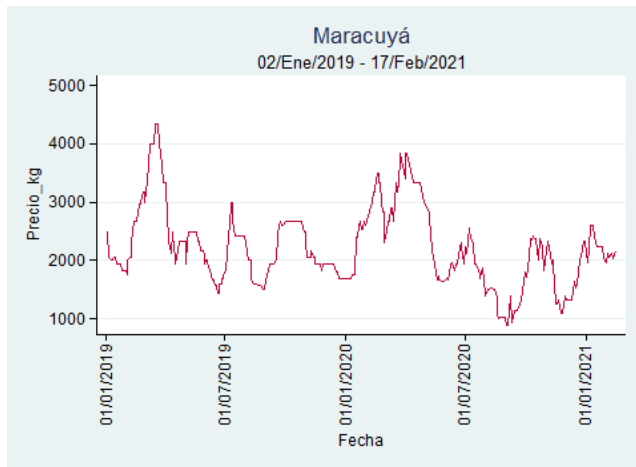

Pereira - La 41

Nota: se reporta el precio promedio diario del mercado.

Fuente: SIPSA, 2020.

Tunja - Complejo de Servicios del Sur

Nota: se reporta el precio promedio diario del mercado.

Fuente: SIPSA, 2020.

Maracuyá

El futuro
es de todos

Gobierno
de Colombia

Armenia - Mercar

Nota: se reporta el precio promedio diario del mercado.

Fuente: SIPSA, 2020.

Bogotá - Corabastos

Nota: se reporta el precio promedio diario del mercado.

Fuente: SIPSA, 2020.

Bucaramanga - Centroabastos

Nota: se reporta el precio promedio diario del mercado.

Fuente: SIPSA, 2020.

Cali - Cavasa

Nota: se reporta el precio promedio diario del mercado.

Fuente: SIPSA, 2020.

Cali - Santa Helena

Nota: se reporta el precio promedio diario del mercado.

Fuente: SIPSA, 2020.

Cúcuta - Cenabastos

Nota: se reporta el precio promedio diario del mercado.

Fuente: SIPSA, 2020.

Ibagué - Plaza La 21