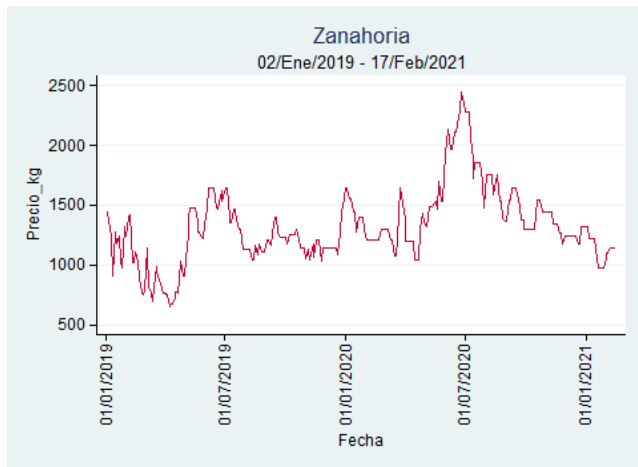

Nota: se reporta el precio promedio diario del mercado.

Fuente: SIPSA, 2020.

Zanahoria

El futuro
es de todos

Gobierno
de Colombia

Armenia - Mercar

Nota: se reporta el precio promedio diario del mercado.

Fuente: SIPSA, 2020.