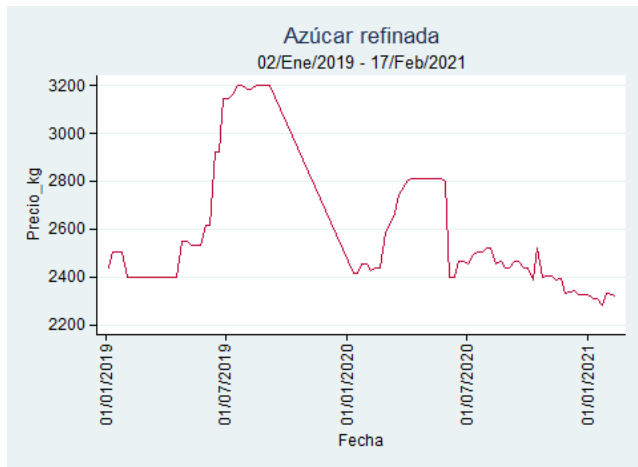

Fuente: SIPSA, 2020.

Cartagena - Bazurto

Nota: se reporta el precio promedio diario del mercado.

Fuente: SIPSA, 2020.

Cúcuta - Cenabastos

Nota: se reporta el precio promedio diario del mercado.

Fuente: SIPSA, 2020.