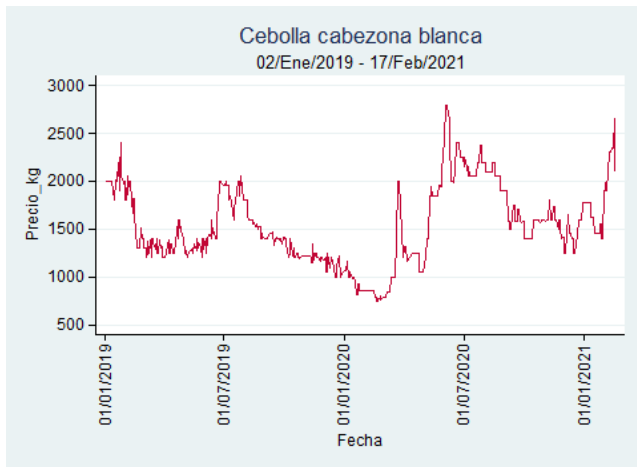

Santa Marta

Nota: se reporta el precio promedio diario del mercado.

Fuente: SIPSA, 2020.