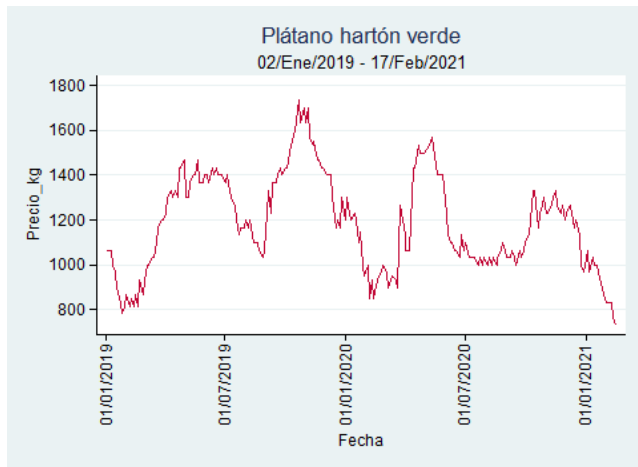

Pereira - La 41

Nota: se reporta el precio promedio diario del mercado.

Fuente: SIPSA, 2020.