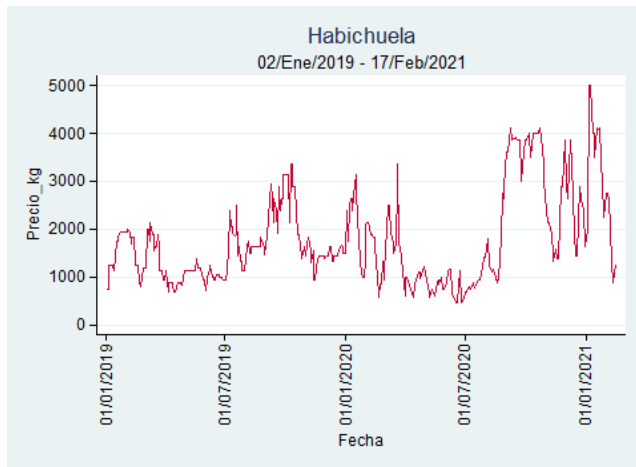

Bucaramanga - Centroabastos

Nota: se reporta el precio promedio diario del mercado.

Fuente: SIPSA, 2020.