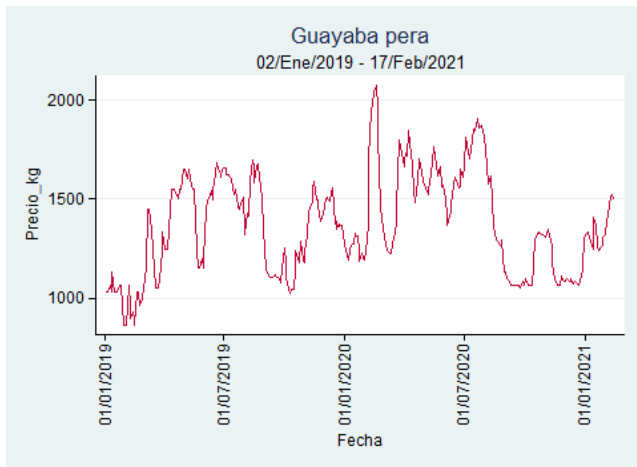

Nota: se reporta el precio promedio diario del mercado.

Fuente: SIPSA, 2020.

Cúcuta - Cenabastos

Nota: se reporta el precio promedio diario del mercado.

Fuente: SIPSA, 2020.

Ibagué - Plaza La 21

Nota: se reporta el precio promedio diario del mercado.

Fuente: SIPSA, 2020.

Manizales - Centro Galerías

Nota: se reporta el precio promedio diario del mercado.

Fuente: SIPSA, 2020.

Medellín - Central Mayorista de Antioquia

Nota: se reporta el precio promedio diario del mercado.

Fuente: SIPSA, 2020.

Neiva - Surabastos

Nota: se reporta el precio promedio diario del mercado.

Fuente: SIPSA, 2020.

Pereira - La 41

Nota: se reporta el precio promedio diario del mercado.

Fuente: SIPSA, 2020.

Tunja - Complejo de Servicios del Sur

Nota: se reporta el precio promedio diario del mercado.

Fuente: SIPSA, 2020.

Limón Tahití

El futuro
es de todos

Gobierno
de Colombia

Armenia - Mercar

Nota: se reporta el precio promedio diario del mercado.