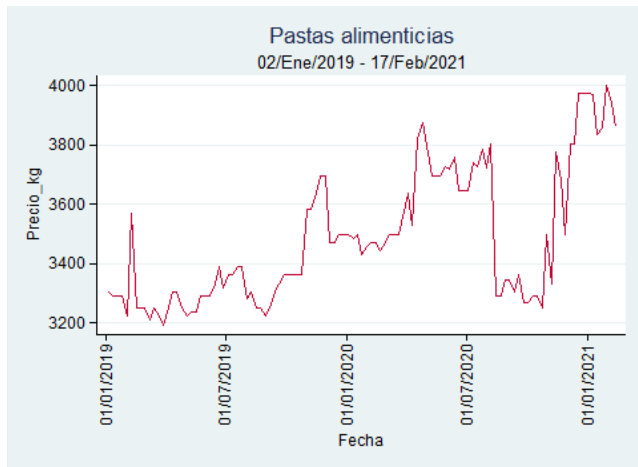

Cúcuta - Cenabastos

Nota: se reporta el precio promedio diario del mercado.

Fuente: SIPSA, 2020.