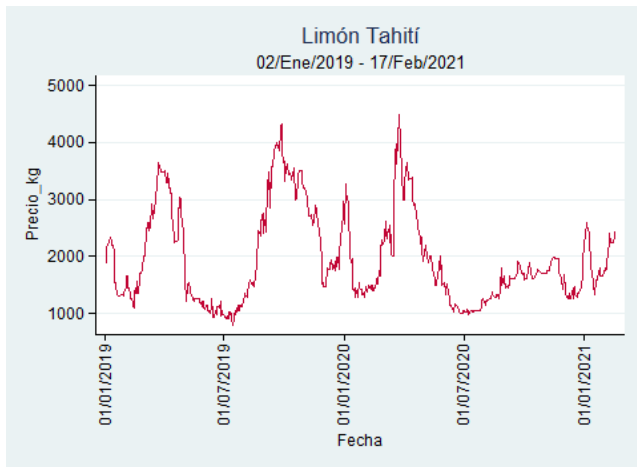

Nota: se reporta el precio promedio diario del mercado.

Fuente: SIPSA, 2020.

Cartagena - Bazurto

Nota: se reporta el precio promedio diario del mercado.

Fuente: SIPSA, 2020.

Cúcuta - Cenabastos

Nota: se reporta el precio promedio diario del mercado.

Fuente: SIPSA, 2020.

Ibagué - Plaza La 21

Nota: se reporta el precio promedio diario del mercado.

Fuente: SIPSA, 2020.

Manizales - Centro Galerías

Nota: se reporta el precio promedio diario del mercado.

Fuente: SIPSA, 2020.

Medellín - Central Mayorista de Antioquia

Nota: se reporta el precio promedio diario del mercado.

Fuente: SIPSA, 2020.

Neiva - Surabastos

Nota: se reporta el precio promedio diario del mercado.

Fuente: SIPSA, 2020.

Pereira - La 41

Nota: se reporta el precio promedio diario del mercado.

Fuente: SIPSA, 2020.

Tunja - Complejo de Servicios del Sur

Nota: se reporta el precio promedio diario del mercado.

Fuente: SIPSA, 2020.