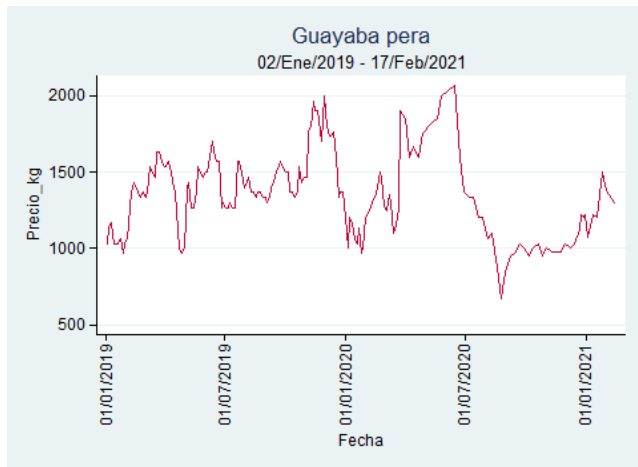

Fuente: SIPSA, 2020.

Bogotá - Corabastos

Nota: se reporta el precio promedio diario del mercado.

Fuente: SIPSA, 2020.

Bucaramanga - Centroabastos

Nota: se reporta el precio promedio diario del mercado.

Fuente: SIPSA, 2020.

Cali - Cavasa

Nota: se reporta el precio promedio diario del mercado.

Fuente: SIPSA, 2020.

Cali - Santa Helena

Nota: se reporta el precio promedio diario del mercado.

Fuente: SIPSA, 2020.

Cartagena - Bazurto

Nota: se reporta el precio promedio diario del mercado.

Fuente: SIPSA, 2020.

Cúcuta - Cenabastos

Nota: se reporta el precio promedio diario del mercado.

Fuente: SIPSA, 2020.

Ibagué - Plaza La 21

Nota: se reporta el precio promedio diario del mercado.

Fuente: SIPSA, 2020.

Manizales - Centro Galerías

Nota: se reporta el precio promedio diario del mercado.

Fuente: SIPSA, 2020.

Medellín - Central Mayorista de Antioquia

Nota: se reporta el precio promedio diario del mercado.