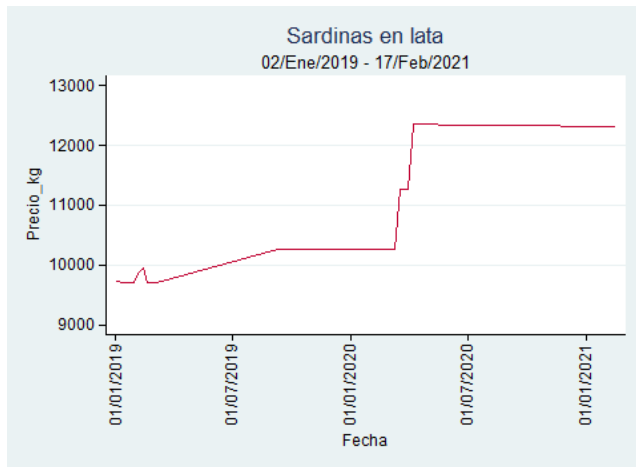

Fuente: SIPSA, 2020.

Santa Marta

Nota: se reporta el precio promedio diario del mercado.

Fuente: SIPSA, 2020.

Sardinas en Lata

El futuro
es de todos

Gobierno
de Colombia

Armenia - Mercar