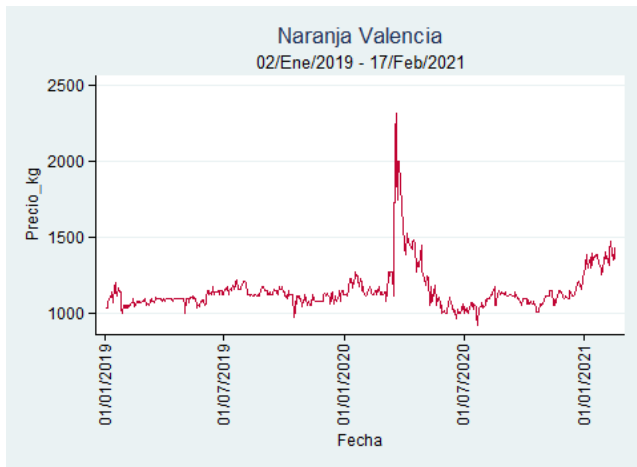

Fuente: SIPSA, 2020.

Pereira - La 41

Nota: se reporta el precio promedio diario del mercado.

Fuente: SIPSA, 2020.

Santa Marta

Nota: se reporta el precio promedio diario del mercado.

Fuente: SIPSA, 2020.

Tunja - Complejo de Servicios del Sur

Nota: se reporta el precio promedio diario del mercado.

Fuente: SIPSA, 2020.

Naranja Valencia

El futuro
es de todos

Gobierno
de Colombia

Barranquilla - Barranquillita

Nota: se reporta el precio promedio diario del mercado.

Fuente: SIPSA, 2020.

Bogotá, D.C. - Corabastos

Nota: se reporta el precio promedio diario del mercado.

Fuente: SIPSA, 2020.

Bucaramanga - Centroabastos

Nota: se reporta el precio promedio diario del mercado.

Fuente: SIPSA, 2020.

Manizales – Centro Galerías

Nota: se reporta el precio promedio diario del mercado.

Fuente: SIPSA, 2020.

Medellín – Central Mayorista de Antioquia

Nota: se reporta el precio promedio diario del mercado.