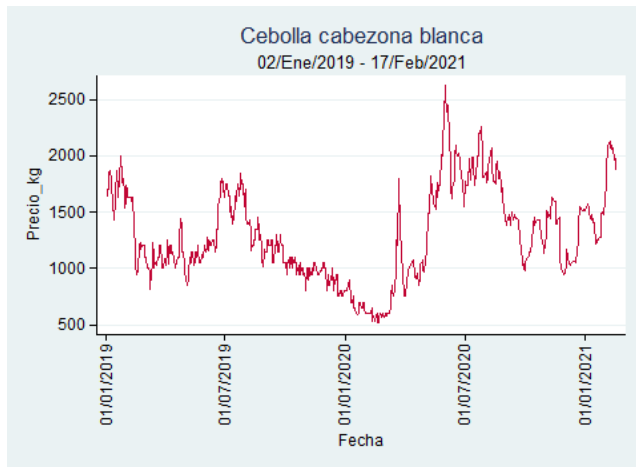

Fuente: SIPSA, 2020.

Tunja - Complejo de Servicios del Sur

Nota: se reporta el precio promedio diario del mercado.

Fuente: SIPSA, 2020.

Cebolla Cabezona Blanca

El futuro
es de todos

Gobierno
de Colombia

Armenia - Mercar

Nota: se reporta el precio promedio diario del mercado.

Fuente: SIPSA, 2020.

Barranquilla - Barranquillita

Nota: se reporta el precio promedio diario del mercado.

Fuente: SIPSA, 2020.

Bogotá - Corabastos

Nota: se reporta el precio promedio diario del mercado.

Cúcuta - Cenabastos

Nota: se reporta el precio promedio diario del mercado.

Fuente: SIPSA, 2020.

Ibagué - Plaza La 21

Nota: se reporta el precio promedio diario del mercado.

Fuente: SIPSA, 2020.

Manizales - Centro Galerías