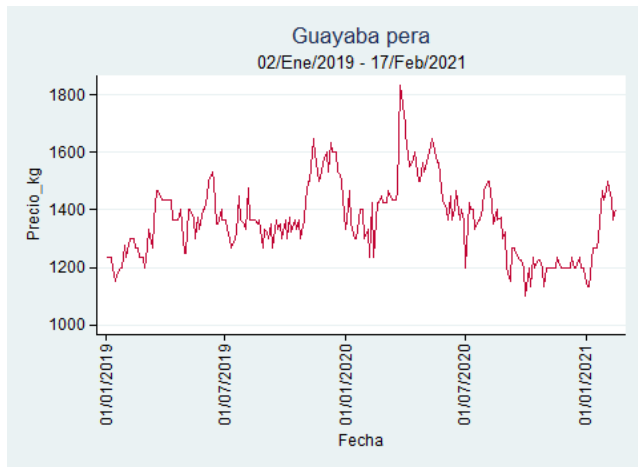

Nota: se reporta el precio promedio diario del mercado.

Fuente: SIPSA, 2020.

Cúcuta - Cenabastos

Nota: se reporta el precio promedio diario del mercado.

Fuente: SIPSA, 2020.

Ibagué - Plaza La 21

Nota: se reporta el precio promedio diario del mercado.

Fuente: SIPSA, 2020.

Manizales - Centro Galerías

Nota: se reporta el precio promedio diario del mercado.

Fuente: SIPSA, 2020.

Medellín - Central Mayorista de Antioquia

Nota: se reporta el precio promedio diario del mercado.

Fuente: SIPSA, 2020.

Neiva - Surabastos

Nota: se reporta el precio promedio diario del mercado.

Fuente: SIPSA, 2020.

Pereira - La 41

Nota: se reporta el precio promedio diario del mercado.

Fuente: SIPSA, 2020.

Tunja - Complejo de Servicios del Sur

Nota: se reporta el precio promedio diario del mercado.

Fuente: SIPSA, 2020.

Limón Tahití

El futuro
es de todos

Gobierno
de Colombia

Armenia - Mercar

Nota: se reporta el precio promedio diario del mercado.