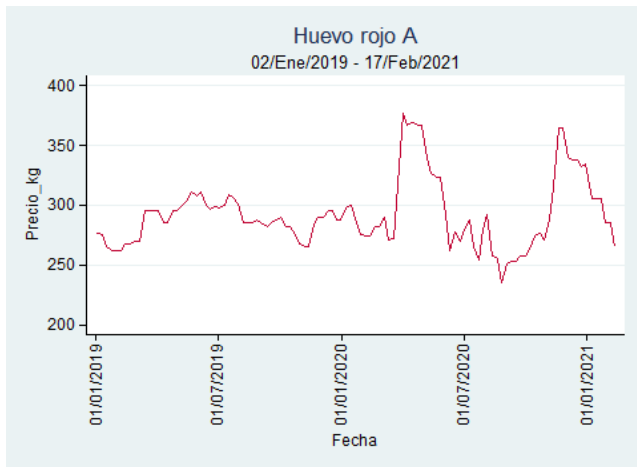

Nota: se reporta el precio promedio diario del mercado.

Fuente: SIPSA, 2020.

Ibagué - Plaza La 21

Nota: se reporta el precio promedio diario del mercado.

Fuente: SIPSA, 2020.

Medellín - Central Mayorista de Antioquia