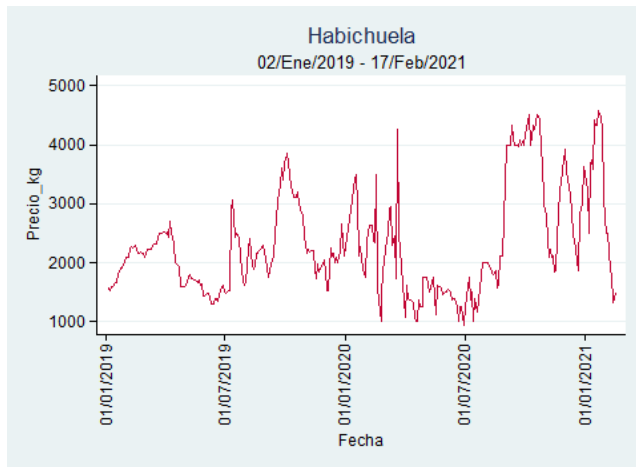

Cartagena - Bazurto

Nota: se reporta el precio promedio diario del mercado.

Fuente: SIPSA, 2020.