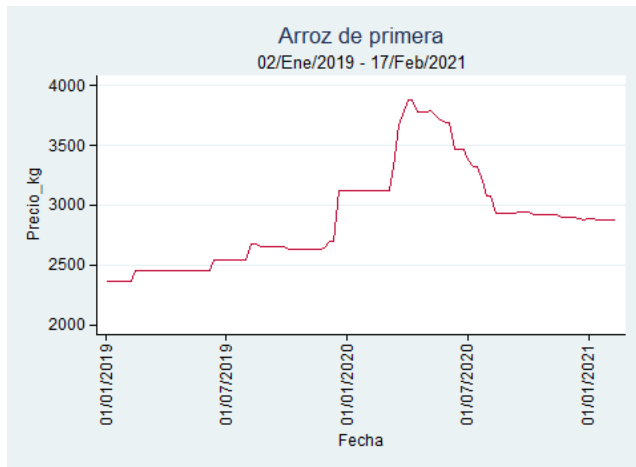

Cartagena - Bazurto

Nota: se reporta el precio promedio diario del mercado.

Fuente: SIPSA, 2020.

Cúcuta - Cenabastos

Nota: se reporta el precio promedio diario del mercado.

Fuente: SIPSA, 2020.

Manizales - Centro Galerías