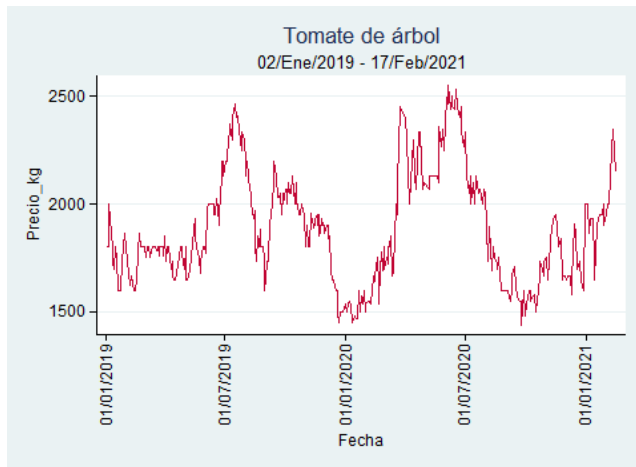

Nota: se reporta el precio promedio diario del mercado.

Fuente: SIPSA, 2020.

Cúcuta - Cenabastos

Nota: se reporta el precio promedio diario del mercado.

Fuente: SIPSA, 2020.

Ibagué – Plaza La 21

Nota: se reporta el precio promedio diario del mercado.

Fuente: SIPSA, 2020.

Manizales – Centro Galerías

Nota: se reporta el precio promedio diario del mercado.

Fuente: SIPSA, 2020.

Medellín – Central Mayorista de Antioquia

Nota: se reporta el precio promedio diario del mercado.

Fuente: SIPSA, 2020.

Neiva – Surabastos

Nota: se reporta el precio promedio diario del mercado.

Fuente: SIPSA, 2020.

Pereira – La 41

Nota: se reporta el precio promedio diario del mercado.

Fuente: SIPSA, 2020.