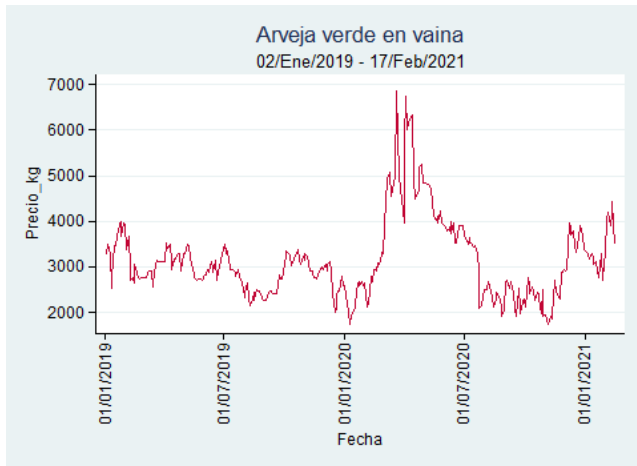

Bucaramanga - Centroabastos

Nota: se reporta el precio promedio diario del mercado.

Fuente: SIPSA, 2020.

Cúcuta - Cenabastos

Nota: se reporta el precio promedio diario del mercado.

Fuente: SIPSA, 2020.

Ibagué - Plaza La 21

Nota: se reporta el precio promedio diario del mercado.

Fuente: SIPSA, 2020.

Manizales - Centro Galerías

Nota: se reporta el precio promedio diario del mercado.

Fuente: SIPSA, 2020.

Medellín - Central Mayorista de Antioquia

Nota: se reporta el precio promedio diario del mercado.

Fuente: SIPSA, 2020.

Neiva - Surabastos

Nota: se reporta el precio promedio diario del mercado.

Fuente: SIPSA, 2020.

Pereira - La 41

Nota: se reporta el precio promedio diario del mercado.

Fuente: SIPSA, 2020.

Tunja - Complejo de Servicios del Sur

Nota: se reporta el precio promedio diario del mercado.

Fuente: SIPSA, 2020.

Cebolla Cabezona Blanca

El futuro
es de todos

Gobierno
de Colombia

Armenia - Mercar