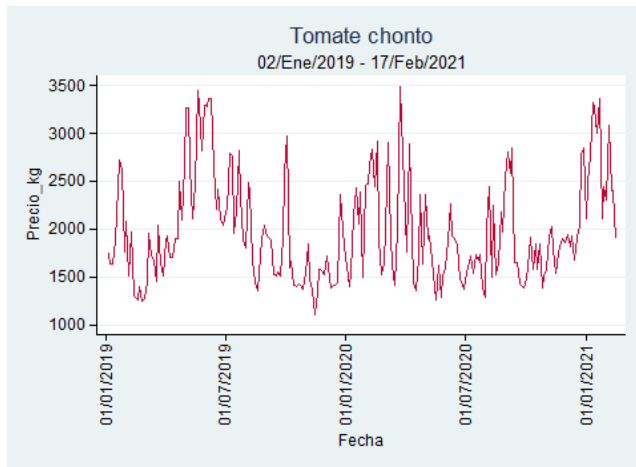

Cali – Cavasa

Nota: se reporta el precio promedio diario del mercado.

Fuente: SIPSA, 2020.