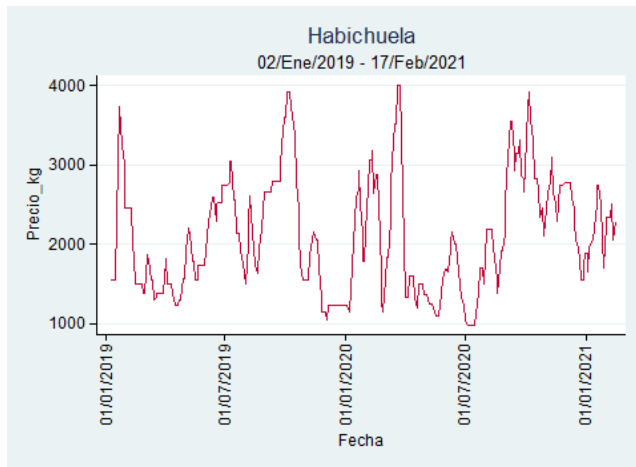

Armenia - Mercar

Nota: se reporta el precio promedio diario del mercado.

Fuente: SIPSA, 2020.