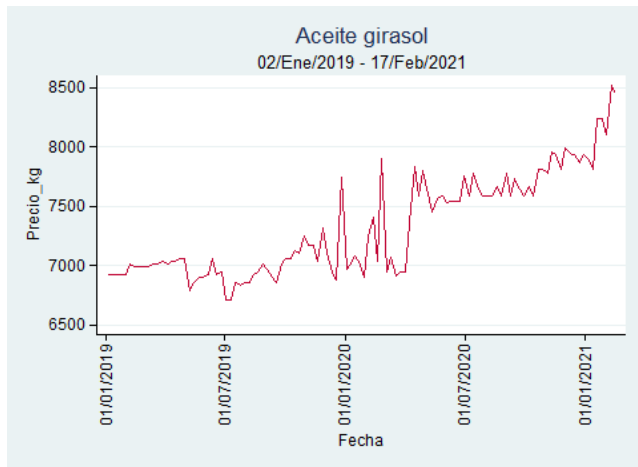

Cartagena - Bazurto

Nota: se reporta el precio promedio diario del mercado.

Fuente: SIPSA, 2020.