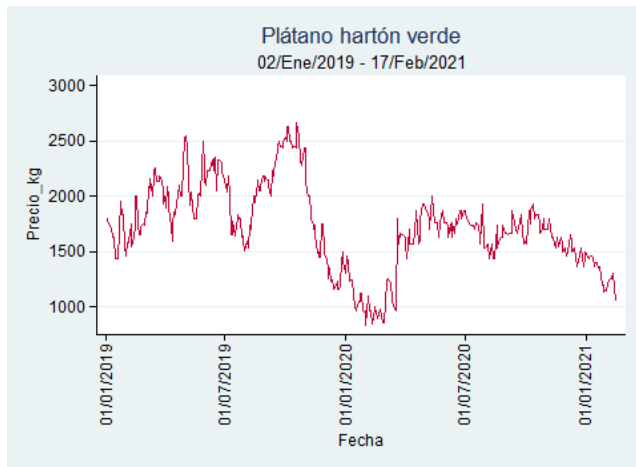

Nota: se reporta el precio promedio diario del mercado.

Fuente: SIPSA, 2020.

Cali - Santa Helena

Nota: se reporta el precio promedio diario del mercado.

Fuente: SIPSA, 2020.

Cartagena - Bazurto

Nota: se reporta el precio promedio diario del mercado.

Fuente: SIPSA, 2020.

Cúcuta - Cenabastos

Nota: se reporta el precio promedio diario del mercado.

Fuente: SIPSA, 2020.

Ibagué - Plaza La 21

Nota: se reporta el precio promedio diario del mercado.

Fuente: SIPSA, 2020.