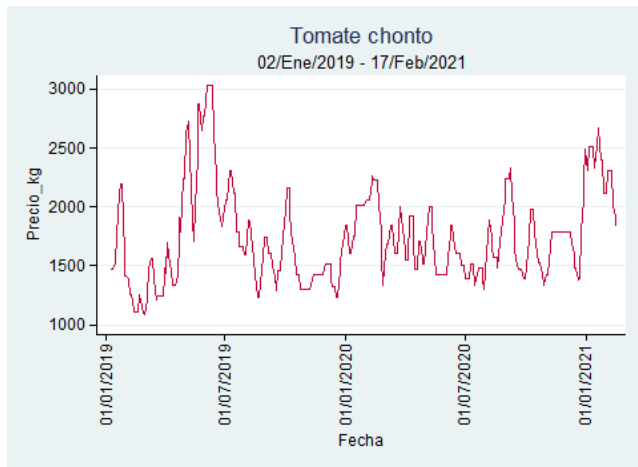

Fuente: SIPSA, 2020.

Tunja - Complejo de Servicios del Sur

Nota: se reporta el precio promedio diario del mercado.

Fuente: SIPSA, 2020.

Tomate Chonto

El futuro
es de todos

Gobierno
de Colombia

Armenia - Mercar