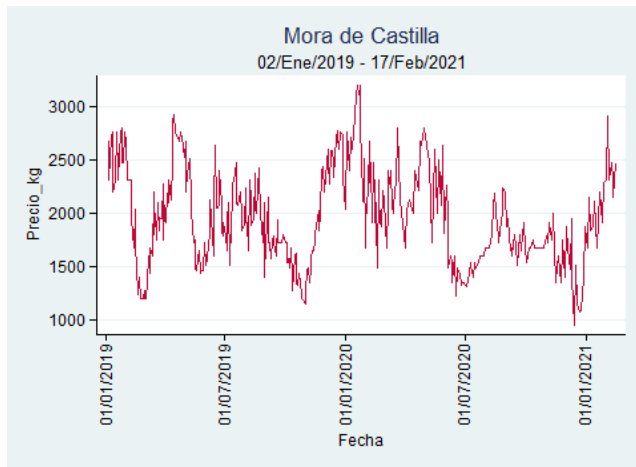

Cali - Santa Helena

Nota: se reporta el precio promedio diario del mercado.

Fuente: SIPSA, 2020.

Cartagena - Bazurto

Nota: se reporta el precio promedio diario del mercado.

Fuente: SIPSA, 2020.

Cúcuta - Cenabastos

Nota: se reporta el precio promedio diario del mercado.

Fuente: SIPSA, 2020.

Ibagué - Plaza La 21

Nota: se reporta el precio promedio diario del mercado.

Fuente: SIPSA, 2020.

Manizales - Centro Galerías

Nota: se reporta el precio promedio diario del mercado.

Fuente: SIPSA, 2020.

Medellín - Central Mayorista de Antioquia

Nota: se reporta el precio promedio diario del mercado.

Fuente: SIPSA, 2020.

Neiva - Surabastos

Nota: se reporta el precio promedio diario del mercado.

Fuente: SIPSA, 2020.

Pereira - La 41

Nota: se reporta el precio promedio diario del mercado.

Fuente: SIPSA, 2020.

Santa Marta

Nota: se reporta el precio promedio diario del mercado.

Fuente: SIPSA, 2020.

Tunja - Complejo de Servicios del Sur