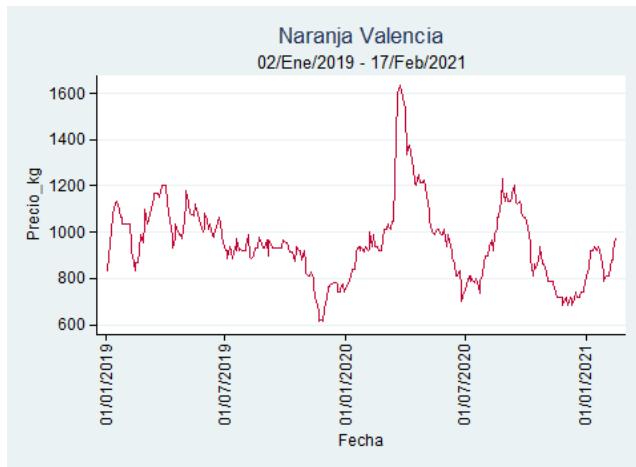

Fuente: SIPSA, 2020.

Manizales – Centro Galerías

Nota: se reporta el precio promedio diario del mercado.

Fuente: SIPSA, 2020.

Medellín – Central Mayorista de Antioquia

Nota: se reporta el precio promedio diario del mercado.

Fuente: SIPSA, 2020.

Santa Marta

Nota: se reporta el precio promedio diario del mercado.

Fuente: SIPSA, 2020.

Tunja – Complejo de Servicios del Sur

Nota: se reporta el precio promedio diario del mercado.

Fuente: SIPSA, 2020.

Tomate de Árbol

El futuro
es de todos

Gobierno
de Colombia

Armenia - Mercar

Nota: se reporta el precio promedio diario del mercado.

Fuente: SIPSA, 2020.

Barranquilla - Barranquillita

Nota: se reporta el precio promedio diario del mercado.