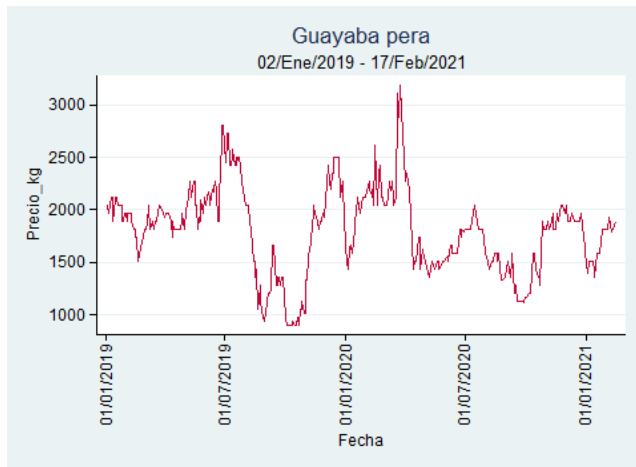

Fuente: SIPSA, 2020.

Bogotá - Corabastos

Nota: se reporta el precio promedio diario del mercado.

Fuente: SIPSA, 2020.

Bucaramanga - Centroabastos

Nota: se reporta el precio promedio diario del mercado.

Fuente: SIPSA, 2020.

Cali - Cavasa

Nota: se reporta el precio promedio diario del mercado.

Fuente: SIPSA, 2020.

Cali - Santa Helena

Nota: se reporta el precio promedio diario del mercado.

Fuente: SIPSA, 2020.

Cartagena - Bazurto

Nota: se reporta el precio promedio diario del mercado.

Fuente: SIPSA, 2020.

Cúcuta - Cenabastos

Nota: se reporta el precio promedio diario del mercado.

Fuente: SIPSA, 2020.

Ibagué - Plaza La 21

Nota: se reporta el precio promedio diario del mercado.

Fuente: SIPSA, 2020.

Manizales - Centro Galerías

Nota: se reporta el precio promedio diario del mercado.

Fuente: SIPSA, 2020.

Medellín - Central Mayorista de Antioquia

Nota: se reporta el precio promedio diario del mercado.