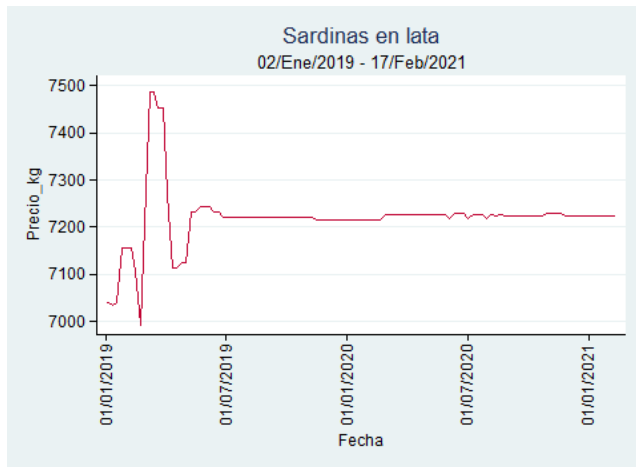

Santa Marta

Nota: se reporta el precio promedio diario del mercado.

Fuente: SIPSA, 2020.