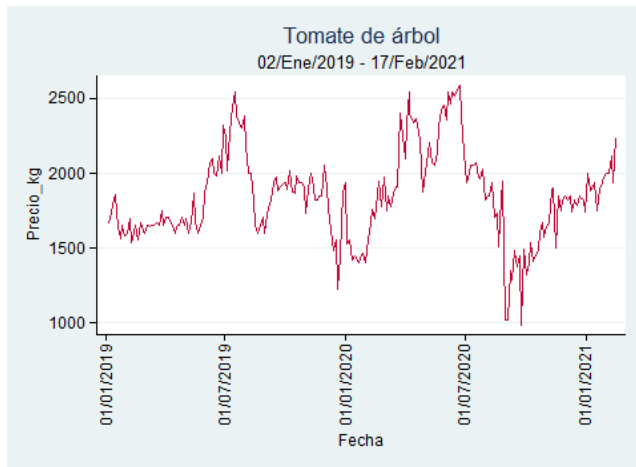

Fuente: SIPSA, 2020.

Bogotá - Corabastos

Nota: se reporta el precio promedio diario del mercado.

Fuente: SIPSA, 2020.

Bucaramanga – Centroabastos

Nota: se reporta el precio promedio diario del mercado.

Fuente: SIPSA, 2020.

Cali – Cavasa

Nota: se reporta el precio promedio diario del mercado.

Fuente: SIPSA, 2020.

Cali – Santa Helena

Nota: se reporta el precio promedio diario del mercado.

Fuente: SIPSA, 2020.

Cartagena – Bazurto

Nota: se reporta el precio promedio diario del mercado.

Fuente: SIPSA, 2020.

Cúcuta - Cenabastos

Nota: se reporta el precio promedio diario del mercado.

Fuente: SIPSA, 2020.

Ibagué – Plaza La 21

Nota: se reporta el precio promedio diario del mercado.

Fuente: SIPSA, 2020.

Manizales – Centro Galerías

Nota: se reporta el precio promedio diario del mercado.

Fuente: SIPSA, 2020.

Medellín – Central Mayorista de Antioquia

Nota: se reporta el precio promedio diario del mercado.