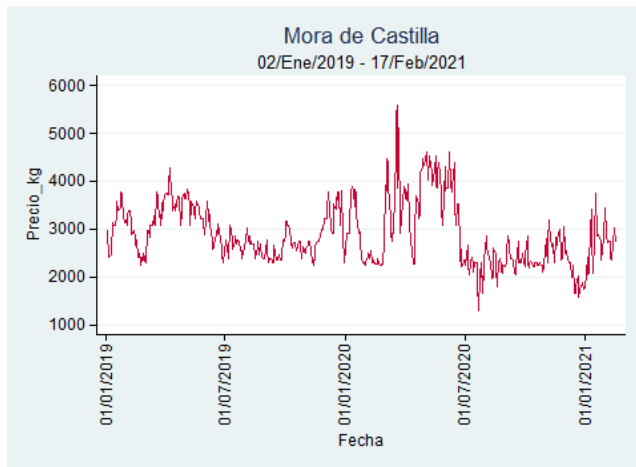

Nota: se reporta el precio promedio diario del mercado.

Fuente: SIPSA, 2020.

Manizales - Centro Galerías

Nota: se reporta el precio promedio diario del mercado.

Fuente: SIPSA, 2020.

Pereira - La 41

Nota: se reporta el precio promedio diario del mercado.

Fuente: SIPSA, 2020.

Tunja - Complejo de Servicios del Sur

Nota: se reporta el precio promedio diario del mercado.

Fuente: SIPSA, 2020.

Mora de Castilla

El futuro
es de todos

Gobierno
de Colombia

Armenia - Mercar

Nota: se reporta el precio promedio diario del mercado.

Fuente: SIPSA, 2020.

Barranquilla - Barranquillita

Nota: se reporta el precio promedio diario del mercado.

Fuente: SIPSA, 2020.

Bogotá - Corabastos

Nota: se reporta el precio promedio diario del mercado.

Fuente: SIPSA, 2020.

Bucaramanga - Centroabastos

Nota: se reporta el precio promedio diario del mercado.

Fuente: SIPSA, 2020.

Cali - Cavasa

Nota: se reporta el precio promedio diario del mercado.

Fuente: SIPSA, 2020.