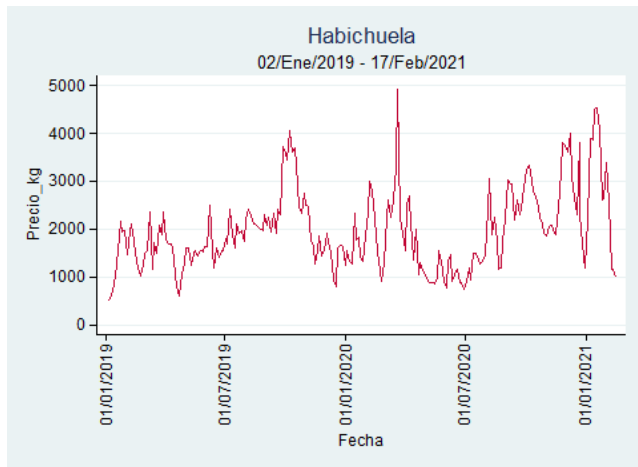

Cúcuta - Cenabastos

Nota: se reporta el precio promedio diario del mercado.

Fuente: SIPSA, 2020.

Ibagué - Plaza La 21

Nota: se reporta el precio promedio diario del mercado.

Fuente: SIPSA, 2020.

Manizales - Centro Galerías