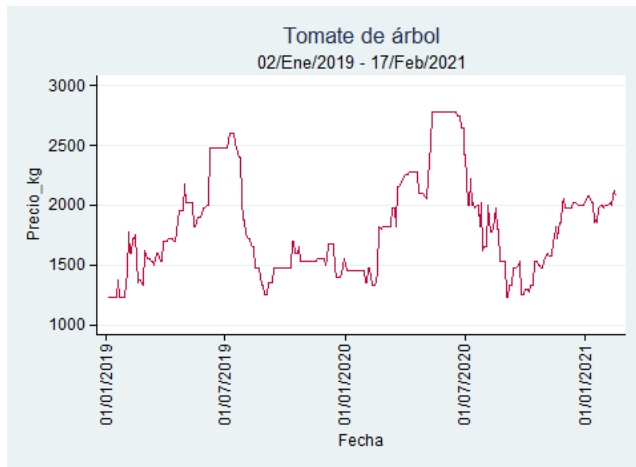

Fuente: SIPSA, 2020.

Santa Marta

Nota: se reporta el precio promedio diario del mercado.

Fuente: SIPSA, 2020.

Tunja – Complejo de Servicios del Sur

Nota: se reporta el precio promedio diario del mercado.

Fuente: SIPSA, 2020.

Tomate de Árbol

El futuro
es de todos

Gobierno
de Colombia

Armenia - Mercar

Nota: se reporta el precio promedio diario del mercado.

Fuente: SIPSA, 2020.

Barranquilla - Barranquillita

Nota: se reporta el precio promedio diario del mercado.

Fuente: SIPSA, 2020.

Bogotá - Corabastos

Nota: se reporta el precio promedio diario del mercado.

Fuente: SIPSA, 2020.

Bucaramanga – Centroabastos

Nota: se reporta el precio promedio diario del mercado.

Fuente: SIPSA, 2020.