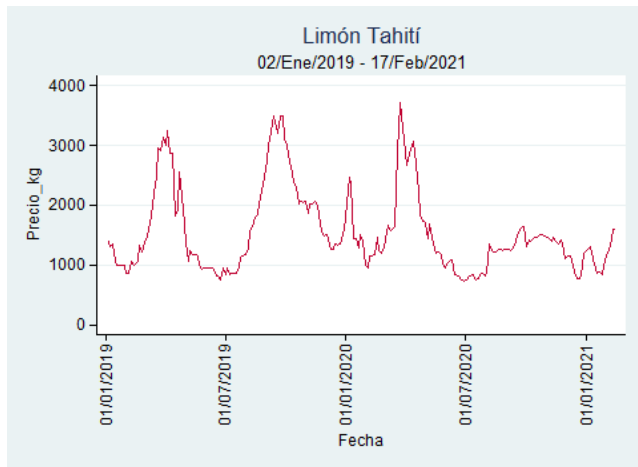

Fuente: SIPSA, 2020.

Barranquilla - Barranquillita

Nota: se reporta el precio promedio diario del mercado.

Fuente: SIPSA, 2020.

Bogotá - Corabastos

Nota: se reporta el precio promedio diario del mercado.

Fuente: SIPSA, 2020.

Bucaramanga - Centroabastos

Nota: se reporta el precio promedio diario del mercado.

Fuente: SIPSA, 2020.

Cali - Cavasa

Nota: se reporta el precio promedio diario del mercado.

Fuente: SIPSA, 2020.

Cali - Santa Helena

Nota: se reporta el precio promedio diario del mercado.

Fuente: SIPSA, 2020.

Cartagena - Bazurto

Nota: se reporta el precio promedio diario del mercado.

Fuente: SIPSA, 2020.

Cúcuta - Cenabastos

Nota: se reporta el precio promedio diario del mercado.

Fuente: SIPSA, 2020.

Ibagué - Plaza La 21

Nota: se reporta el precio promedio diario del mercado.

Fuente: SIPSA, 2020.

Manizales - Centro Galerías

Nota: se reporta el precio promedio diario del mercado.

Fuente: SIPSA, 2020.