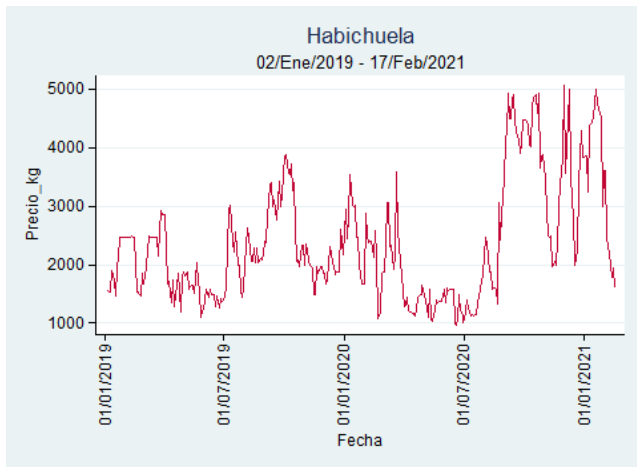

Barranquilla - Barranquillita

Nota: se reporta el precio promedio diario del mercado.

Fuente: SIPSA, 2020.