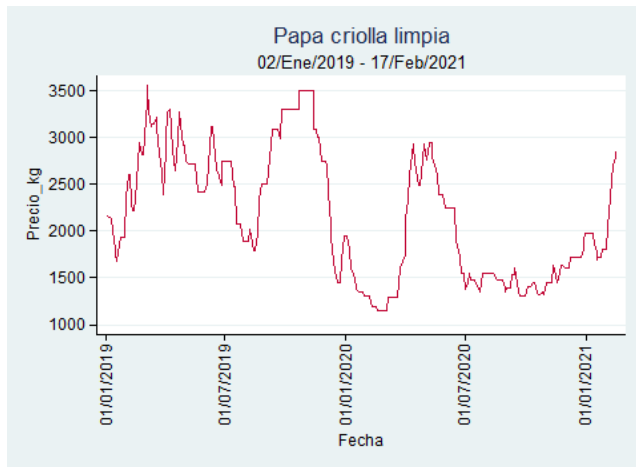

Santa Marta

Nota: se reporta el precio promedio diario del mercado.

Fuente: SIPSA, 2020.

Tunja – Complejo de Servicios del Sur

Nota: se reporta el precio promedio diario del mercado.

Fuente: SIPSA, 2020.

Tubérculos, Raíces y Plátanos

El futuro
es de todos

Gobierno
de Colombia

Papa Criolla Limpia

El futuro
es de todos

Gobierno
de Colombia

Armenia - Mercar

Nota: se reporta el precio promedio diario del mercado.

Fuente: SIPSA, 2020.

Bogotá - Corabastos

Nota: se reporta el precio promedio diario del mercado.

Fuente: SIPSA, 2020.

Bucaramanga - Centroabastos

Nota: se reporta el precio promedio diario del mercado.

Fuente: SIPSA, 2020.

Cali – Cavasa

Fuente: SIPSA, 2020.

Cúcuta - Cenabastos

Nota: se reporta el precio promedio diario del mercado.

Fuente: SIPSA, 2020.

Ibagué – Plaza La 21

Nota: se reporta el precio promedio diario del mercado.

Fuente: SIPSA, 2020.