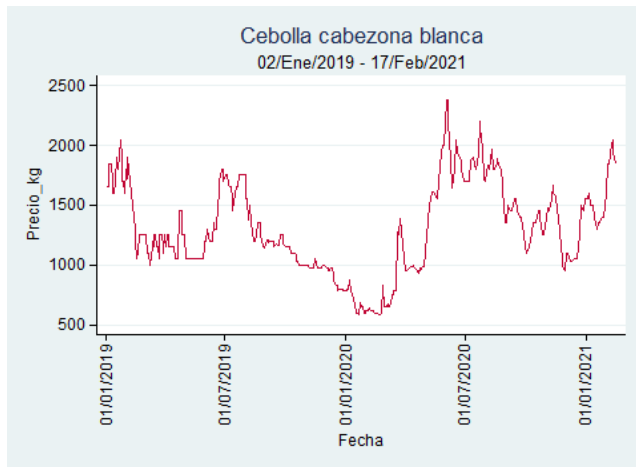

Bucaramanga - Centroabastos

Nota: se reporta el precio promedio diario del mercado.

Fuente: SIPSA, 2020.