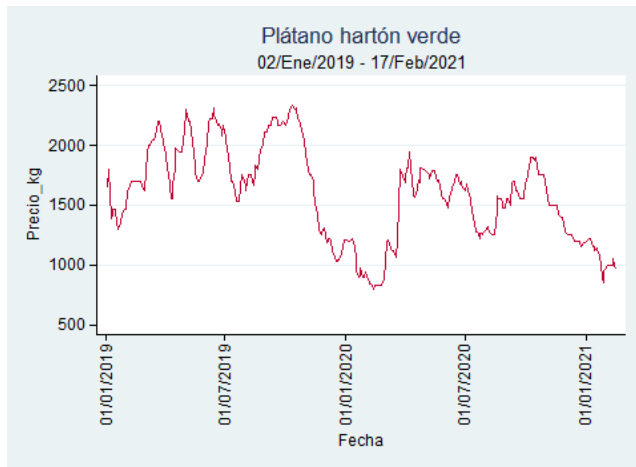

Fuente: SIPSA, 2020.

Cúcuta - Cenabastos

Nota: se reporta el precio promedio diario del mercado.

Fuente: SIPSA, 2020.

Ibagué - Plaza La 21

Nota: se reporta el precio promedio diario del mercado.

Fuente: SIPSA, 2020.

Pereira - La 41

Nota: se reporta el precio promedio diario del mercado.

Fuente: SIPSA, 2020.

Tunja - Complejo de Servicios del Sur

Nota: se reporta el precio promedio diario del mercado.

Fuente: SIPSA, 2020.