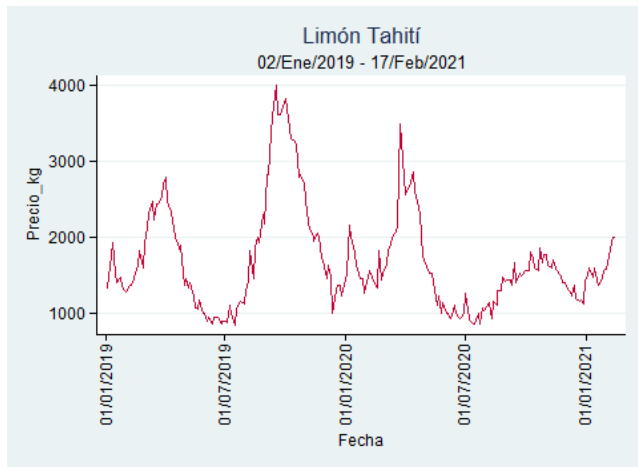

Nota: se reporta el precio promedio diario del mercado.

Fuente: SIPSA, 2020.

Cartagena - Bazurto

Nota: se reporta el precio promedio diario del mercado.

Fuente: SIPSA, 2020.

Cúcuta - Cenabastos

Nota: se reporta el precio promedio diario del mercado.

Fuente: SIPSA, 2020.

Ibagué - Plaza La 21

Nota: se reporta el precio promedio diario del mercado.

Fuente: SIPSA, 2020.

Manizales - Centro Galerías

Nota: se reporta el precio promedio diario del mercado.

Fuente: SIPSA, 2020.

Medellín - Central Mayorista de Antioquia

Nota: se reporta el precio promedio diario del mercado.

Fuente: SIPSA, 2020.

Neiva - Surabastos

Nota: se reporta el precio promedio diario del mercado.

Fuente: SIPSA, 2020.

Pereira - La 41

Nota: se reporta el precio promedio diario del mercado.

Fuente: SIPSA, 2020.

Tunja - Complejo de Servicios del Sur

Nota: se reporta el precio promedio diario del mercado.

Fuente: SIPSA, 2020.