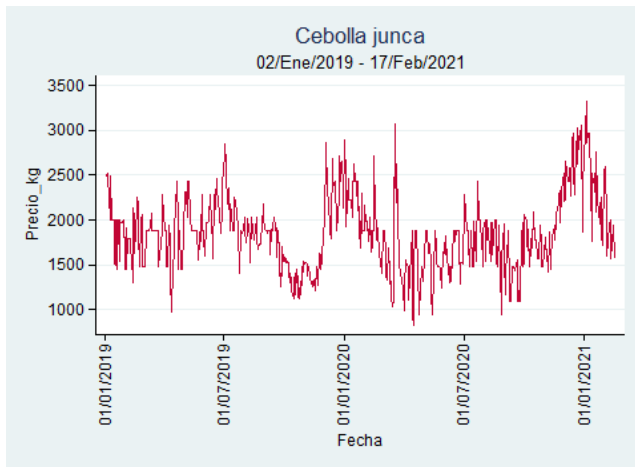

Nota: se reporta el precio promedio diario del mercado.

Fuente: SIPSA, 2020.

Manizales - Centro Galerías

Nota: se reporta el precio promedio diario del mercado.

Fuente: SIPSA, 2020.

Medellín - Central Mayorista de Antioquia

Nota: se reporta el precio promedio diario del mercado.

Fuente: SIPSA, 2020.

Pereira - La 41

Nota: se reporta el precio promedio diario del mercado.

Fuente: SIPSA, 2020.

Habichuela

El futuro
es de todos

Gobierno
de Colombia