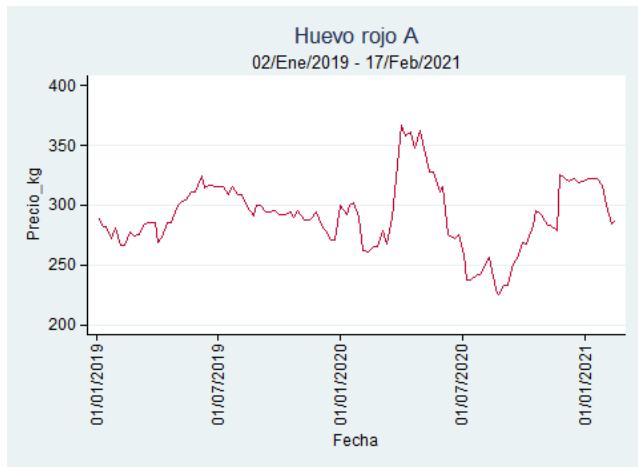

Nota: se reporta el precio promedio diario del mercado.

Fuente: SIPSA, 2020.

Ibagué - Plaza La 21

Nota: se reporta el precio promedio diario del mercado.

Fuente: SIPSA, 2020.

Medellín - Central Mayorista de Antioquia