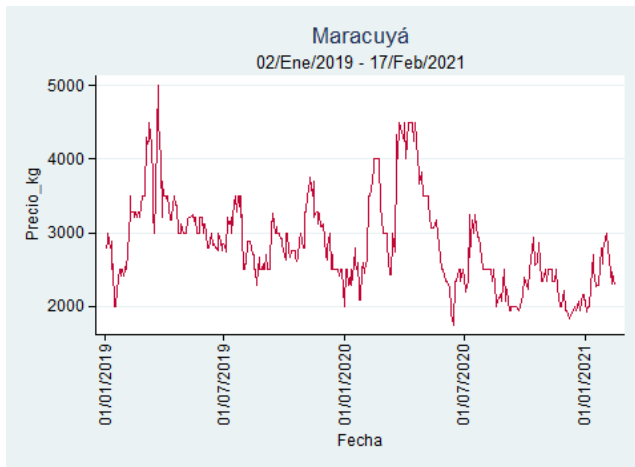

Fuente: SIPSA, 2020.

Bucaramanga - Centroabastos

Nota: se reporta el precio promedio diario del mercado.

Fuente: SIPSA, 2020.

Cali - Cavasa

Nota: se reporta el precio promedio diario del mercado.

Fuente: SIPSA, 2020.

Cali - Santa Helena

Nota: se reporta el precio promedio diario del mercado.

Fuente: SIPSA, 2020.

Cúcuta - Cenabastos

Nota: se reporta el precio promedio diario del mercado.

Fuente: SIPSA, 2020.

Ibagué - Plaza La 21

Nota: se reporta el precio promedio diario del mercado.

Fuente: SIPSA, 2020.

Manizales - Centro Galerías

Nota: se reporta el precio promedio diario del mercado.

Fuente: SIPSA, 2020.

Pereira - La 41

Nota: se reporta el precio promedio diario del mercado.