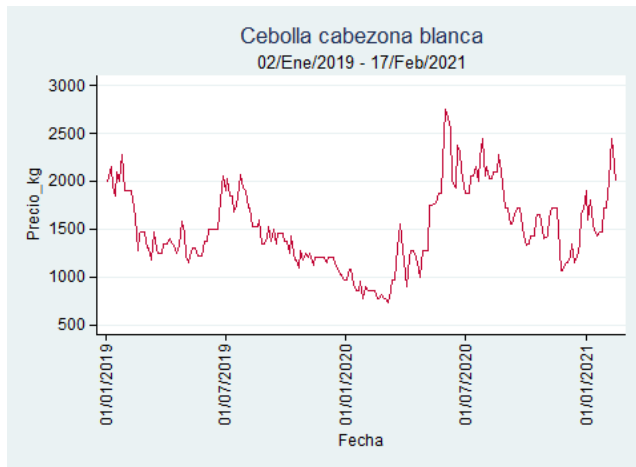

Cúcuta - Cenabastos

Nota: se reporta el precio promedio diario del mercado.

Fuente: SIPSA, 2020.

Ibagué - Plaza La 21

Nota: se reporta el precio promedio diario del mercado.

Fuente: SIPSA, 2020.

Manizales - Centro Galerías