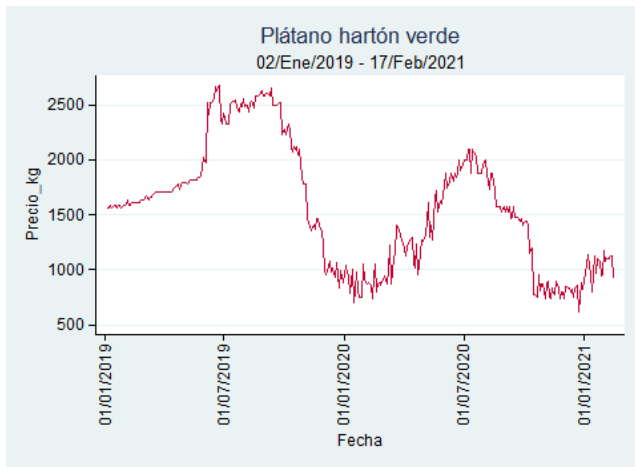

Nota: se reporta el precio promedio diario del mercado.

Fuente: SIPSA, 2020.

Cali - Santa Helena

Nota: se reporta el precio promedio diario del mercado.

Fuente: SIPSA, 2020.

Cartagena - Bazurto

Nota: se reporta el precio promedio diario del mercado.

Fuente: SIPSA, 2020.

Cúcuta - Cenabastos

Nota: se reporta el precio promedio diario del mercado.

Fuente: SIPSA, 2020.

Ibagué - Plaza La 21

Nota: se reporta el precio promedio diario del mercado.

Fuente: SIPSA, 2020.