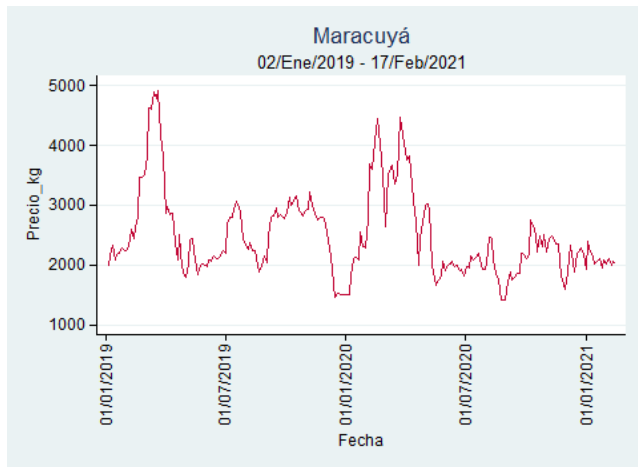

Maracuyá

El futuro
es de todos

Gobierno
de Colombia

Armenia - Mercar

Nota: se reporta el precio promedio diario del mercado.

Fuente: SIPSA, 2020.

Bogotá - Corabastos

Nota: se reporta el precio promedio diario del mercado.

Fuente: SIPSA, 2020.

Bucaramanga - Centroabastos

Nota: se reporta el precio promedio diario del mercado.

Fuente: SIPSA, 2020.

Cali - Cavasa

Nota: se reporta el precio promedio diario del mercado.

Fuente: SIPSA, 2020.

Cali - Santa Helena

Nota: se reporta el precio promedio diario del mercado.

Fuente: SIPSA, 2020.

Cúcuta - Cenabastos

Nota: se reporta el precio promedio diario del mercado.

Fuente: SIPSA, 2020.

Ibagué - Plaza La 21

Nota: se reporta el precio promedio diario del mercado.

Fuente: SIPSA, 2020.

Manizales - Centro Galerías

Nota: se reporta el precio promedio diario del mercado.

Fuente: SIPSA, 2020.

Pereira - La 41

Nota: se reporta el precio promedio diario del mercado.