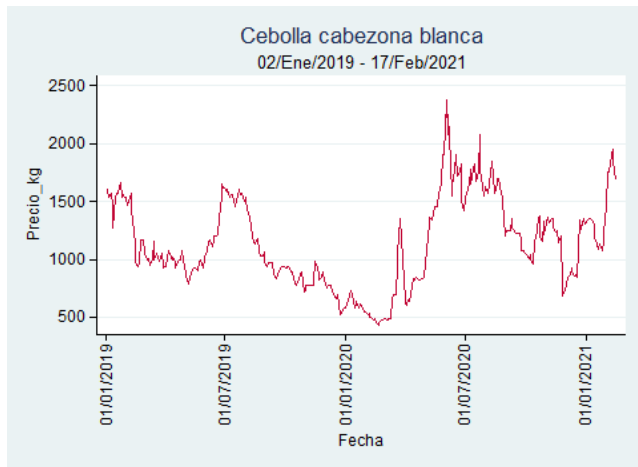

Tunja - Complejo de Servicios del Sur

Nota: se reporta el precio promedio diario del mercado.

Fuente: SIPSA, 2020.