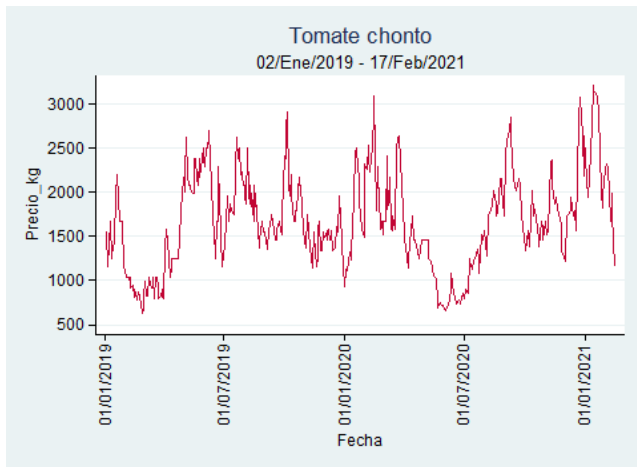

Cartagena – Bazurto

Nota: se reporta el precio promedio diario del mercado.

Fuente: SIPSA, 2020.

Cúcuta - Cenabastos

Nota: se reporta el precio promedio diario del mercado.

Fuente: SIPSA, 2020.

Ibagué – Plaza La 21