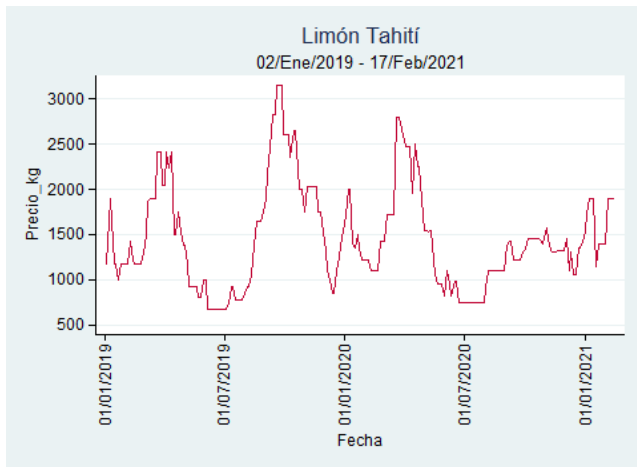

Nota: se reporta el precio promedio diario del mercado.

Fuente: SIPSA, 2020.

Cartagena - Bazurto

Nota: se reporta el precio promedio diario del mercado.

Fuente: SIPSA, 2020.

Cúcuta - Cenabastos

Nota: se reporta el precio promedio diario del mercado.

Fuente: SIPSA, 2020.

Ibagué - Plaza La 21

Nota: se reporta el precio promedio diario del mercado.

Fuente: SIPSA, 2020.

Manizales - Centro Galerías

Nota: se reporta el precio promedio diario del mercado.

Fuente: SIPSA, 2020.

Medellín - Central Mayorista de Antioquia

Nota: se reporta el precio promedio diario del mercado.

Fuente: SIPSA, 2020.

Neiva - Surabastos

Nota: se reporta el precio promedio diario del mercado.

Fuente: SIPSA, 2020.

Pereira - La 41

Nota: se reporta el precio promedio diario del mercado.

Fuente: SIPSA, 2020.

Tunja - Complejo de Servicios del Sur

Nota: se reporta el precio promedio diario del mercado.

Fuente: SIPSA, 2020.