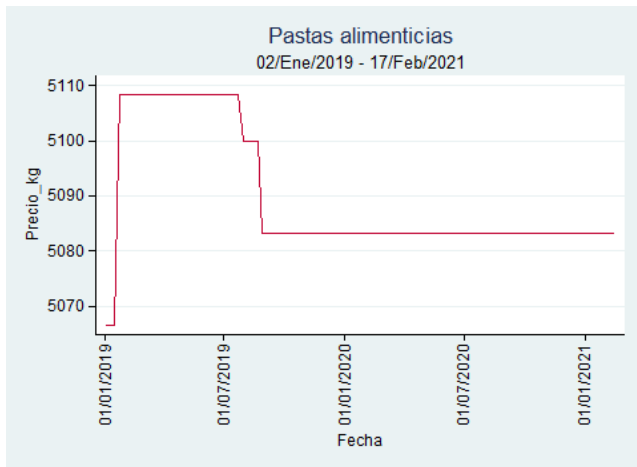

Armenia - Mercar

Nota: se reporta el precio promedio diario del mercado.

Fuente: SIPSA, 2020.