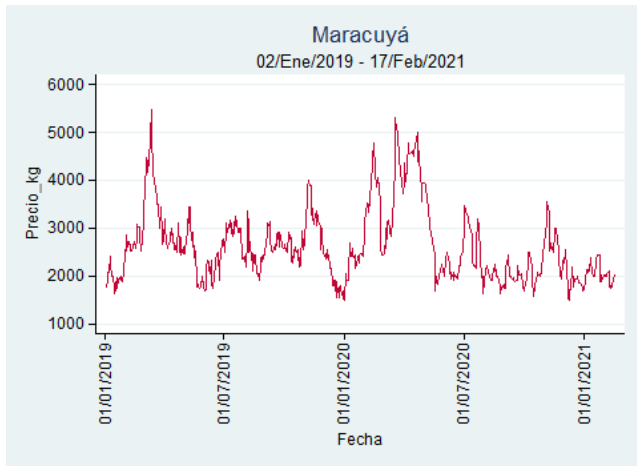

Pereira - La 41

Nota: se reporta el precio promedio diario del mercado.

Fuente: SIPSA, 2020.

Tunja - Complejo de Servicios del Sur

Nota: se reporta el precio promedio diario del mercado.

Fuente: SIPSA, 2020.

Maracuyá

El futuro
es de todos

Gobierno
de Colombia

Armenia - Mercar

Nota: se reporta el precio promedio diario del mercado.

Fuente: SIPSA, 2020.

Bogotá - Corabastos

Nota: se reporta el precio promedio diario del mercado.

Fuente: SIPSA, 2020.

Bucaramanga - Centroabastos

Nota: se reporta el precio promedio diario del mercado.

Fuente: SIPSA, 2020.

Cali - Cavasa

Nota: se reporta el precio promedio diario del mercado.

Fuente: SIPSA, 2020.

Cali - Santa Helena

Nota: se reporta el precio promedio diario del mercado.

Fuente: SIPSA, 2020.

Cúcuta - Cenabastos

Nota: se reporta el precio promedio diario del mercado.

Fuente: SIPSA, 2020.

Ibagué - Plaza La 21