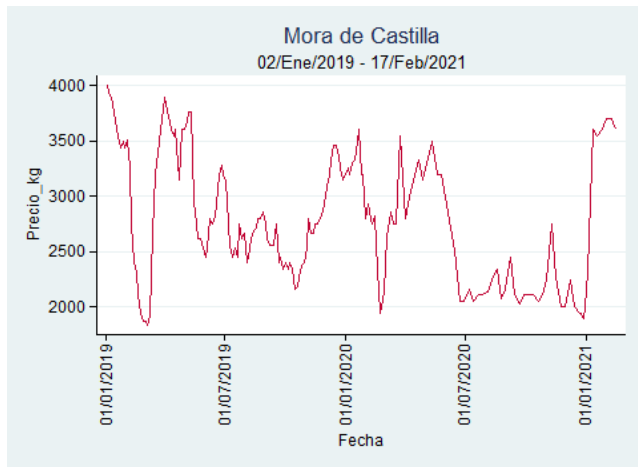

Nota: se reporta el precio promedio diario del mercado.

Fuente: SIPSA, 2020.

Barranquilla - Barranquillita

Nota: se reporta el precio promedio diario del mercado.

Fuente: SIPSA, 2020.

Bogotá - Corabastos

Nota: se reporta el precio promedio diario del mercado.

Fuente: SIPSA, 2020.

Bucaramanga - Centroabastos

Nota: se reporta el precio promedio diario del mercado.

Fuente: SIPSA, 2020.

Cali - Cavasa

Nota: se reporta el precio promedio diario del mercado.

Fuente: SIPSA, 2020.

Cali - Santa Helena

Nota: se reporta el precio promedio diario del mercado.

Fuente: SIPSA, 2020.

Cartagena - Bazurto

Nota: se reporta el precio promedio diario del mercado.

Fuente: SIPSA, 2020.

Cúcuta - Cenabastos

Nota: se reporta el precio promedio diario del mercado.

Fuente: SIPSA, 2020.

Ibagué - Plaza La 21

Nota: se reporta el precio promedio diario del mercado.

Fuente: SIPSA, 2020.

Manizales - Centro Galerías

Nota: se reporta el precio promedio diario del mercado.