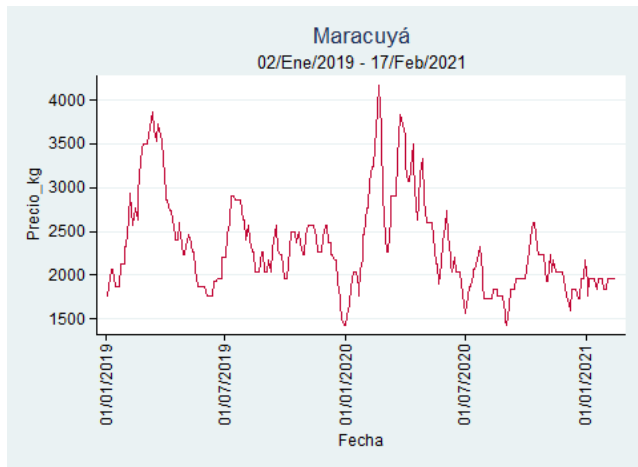

Pereira - La 41

Nota: se reporta el precio promedio diario del mercado.

Fuente: SIPSA, 2020.

Tunja - Complejo de Servicios del Sur

Nota: se reporta el precio promedio diario del mercado.

Fuente: SIPSA, 2020.

Maracuyá

El futuro
es de todos

Gobierno
de Colombia

Armenia - Mercar

Nota: se reporta el precio promedio diario del mercado.

Fuente: SIPSA, 2020.

Bogotá - Corabastos

Nota: se reporta el precio promedio diario del mercado.

Fuente: SIPSA, 2020.

Bucaramanga - Centroabastos

Nota: se reporta el precio promedio diario del mercado.

Fuente: SIPSA, 2020.

Cali - Cavasa

Nota: se reporta el precio promedio diario del mercado.

Fuente: SIPSA, 2020.

Cali - Santa Helena

Nota: se reporta el precio promedio diario del mercado.

Fuente: SIPSA, 2020.

Cúcuta - Cenabastos

Nota: se reporta el precio promedio diario del mercado.

Fuente: SIPSA, 2020.

Ibagué - Plaza La 21