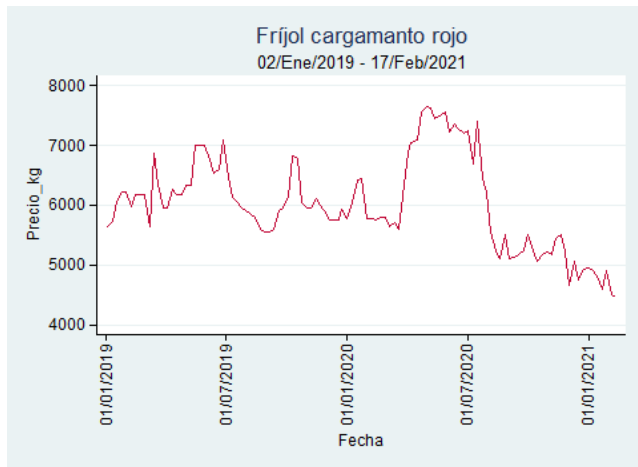

Medellín - Central Mayorista de Antioquia

Nota: se reporta el precio promedio diario del mercado.

Fuente: SIPSA, 2020.