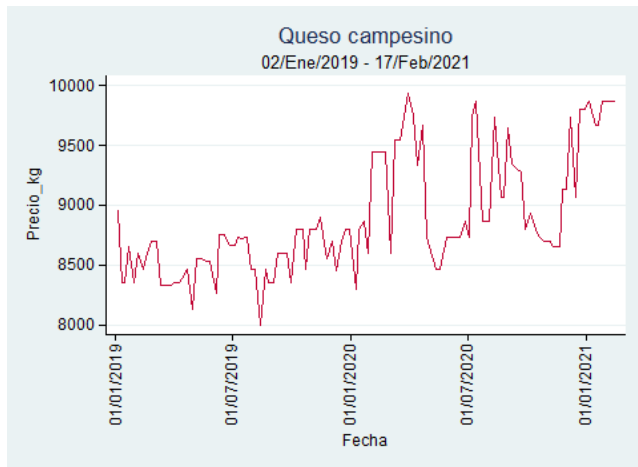

Fuente: SIPSA, 2020.

Cúcuta - Cenabastos

Nota: se reporta el precio promedio diario del mercado.

Fuente: SIPSA, 2020.

Ibagué – Plaza La 21

Nota: se reporta el precio promedio diario del mercado.

Fuente: SIPSA, 2020.