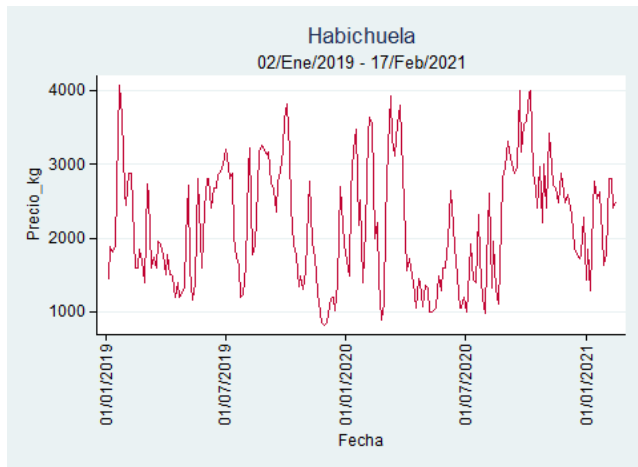

Cali - Cavasa

Nota: se reporta el precio promedio diario del mercado.

Fuente: SIPSA, 2020.