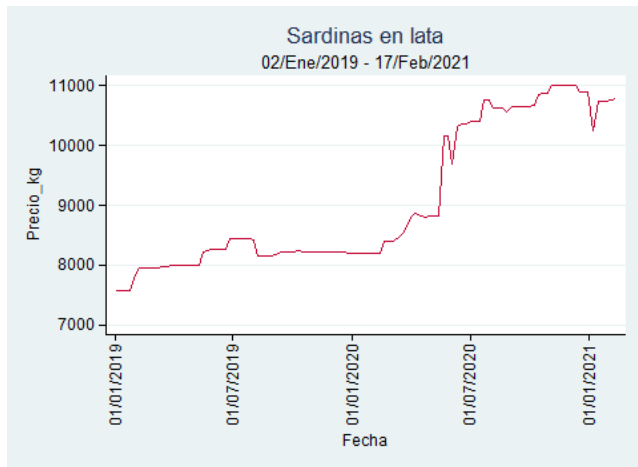

Cúcuta - Cenabastos

Nota: se reporta el precio promedio diario del mercado.

Fuente: SIPSA, 2020.

Manizales – Centro Galerías

Nota: se reporta el precio promedio diario del mercado.

Fuente: SIPSA, 2020.

Medellín – Central Mayorista de Antioquia