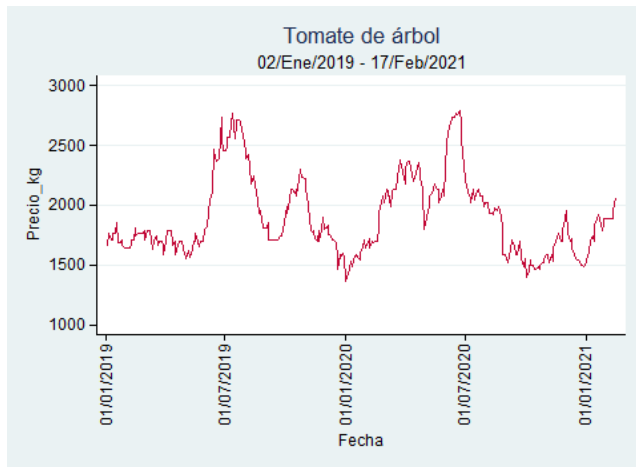

Nota: se reporta el precio promedio diario del mercado.

Fuente: SIPSA, 2020.

Cúcuta - Cenabastos

Nota: se reporta el precio promedio diario del mercado.

Fuente: SIPSA, 2020.

Ibagué – Plaza La 21

Nota: se reporta el precio promedio diario del mercado.

Fuente: SIPSA, 2020.

Neiva – Surabastos

Nota: se reporta el precio promedio diario del mercado.

Fuente: SIPSA, 2020.

Pereira – La 41

Nota: se reporta el precio promedio diario del mercado.

Fuente: SIPSA, 2020.

Santa Marta

Nota: se reporta el precio promedio diario del mercado.

Fuente: SIPSA, 2020.

Tunja – Complejo de Servicios del Sur

Nota: se reporta el precio promedio diario del mercado.

Fuente: SIPSA, 2020.

Tubérculos, Raíces y Plátanos