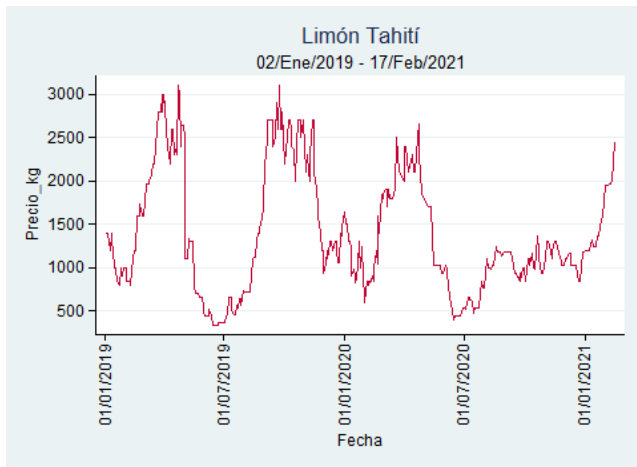

Tunja - Complejo de Servicios del Sur

Nota: se reporta el precio promedio diario del mercado.

Fuente: SIPSA, 2020.

Limón Tahití

El futuro
es de todos

Gobierno
de Colombia

Armenia - Mercar

Nota: se reporta el precio promedio diario del mercado.

Fuente: SIPSA, 2020.

Barranquilla - Barranquillita

Nota: se reporta el precio promedio diario del mercado.

Fuente: SIPSA, 2020.

Bogotá - Corabastos

Nota: se reporta el precio promedio diario del mercado.

Fuente: SIPSA, 2020.

Bucaramanga - Centroabastos

Nota: se reporta el precio promedio diario del mercado.

Fuente: SIPSA, 2020.

Cali - Cavasa

Nota: se reporta el precio promedio diario del mercado.

Fuente: SIPSA, 2020.

Cali - Santa Helena

Nota: se reporta el precio promedio diario del mercado.

Fuente: SIPSA, 2020.

Cartagena - Bazurto

Nota: se reporta el precio promedio diario del mercado.

Fuente: SIPSA, 2020.

Cúcuta - Cenabastos

Nota: se reporta el precio promedio diario del mercado.