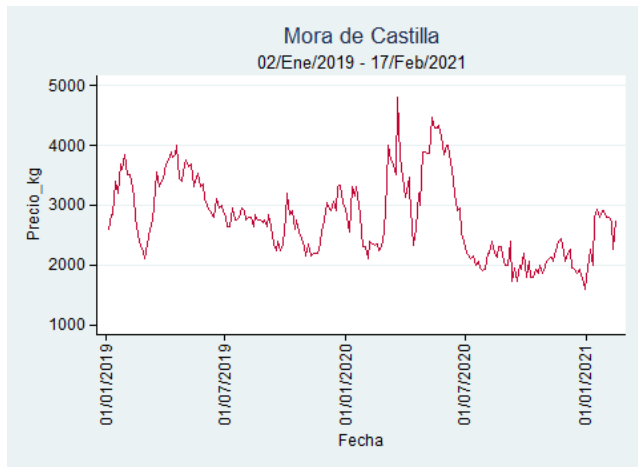

Nota: se reporta el precio promedio diario del mercado.

Fuente: SIPSA, 2020.

Barranquilla - Barranquillita

Nota: se reporta el precio promedio diario del mercado.

Fuente: SIPSA, 2020.

Bogotá - Corabastos

Nota: se reporta el precio promedio diario del mercado.

Fuente: SIPSA, 2020.

Bucaramanga - Centroabastos

Nota: se reporta el precio promedio diario del mercado.

Fuente: SIPSA, 2020.

Cali - Cavasa

Nota: se reporta el precio promedio diario del mercado.

Fuente: SIPSA, 2020.

Cali - Santa Helena

Nota: se reporta el precio promedio diario del mercado.

Fuente: SIPSA, 2020.

Cartagena - Bazurto

Nota: se reporta el precio promedio diario del mercado.

Fuente: SIPSA, 2020.

Cúcuta - Cenabastos

Nota: se reporta el precio promedio diario del mercado.

Fuente: SIPSA, 2020.

Ibagué - Plaza La 21

Nota: se reporta el precio promedio diario del mercado.

Fuente: SIPSA, 2020.

Manizales - Centro Galerías

Nota: se reporta el precio promedio diario del mercado.