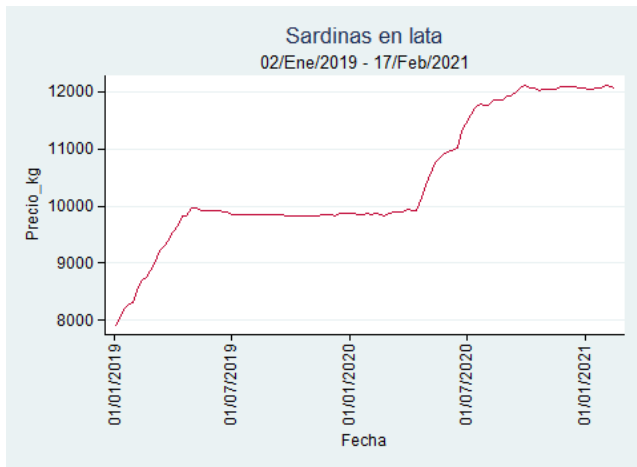

Cali – Santa Helena

Nota: se reporta el precio promedio diario del mercado.

Fuente: SIPSA, 2020.