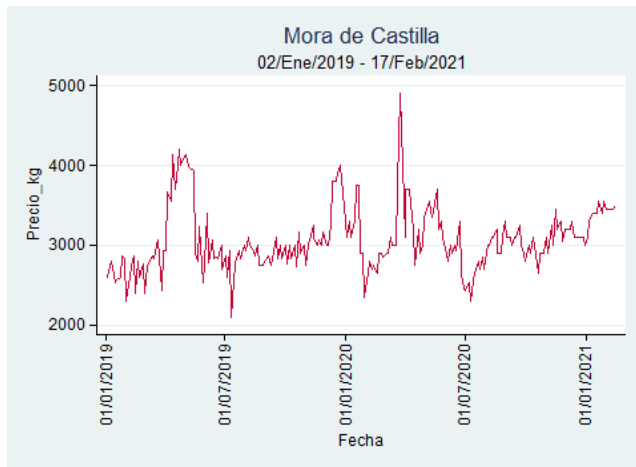

Cali - Santa Helena

Nota: se reporta el precio promedio diario del mercado.

Fuente: SIPSA, 2020.

Cartagena - Bazurto

Nota: se reporta el precio promedio diario del mercado.

Fuente: SIPSA, 2020.

Cúcuta - Cenabastos

Nota: se reporta el precio promedio diario del mercado.

Fuente: SIPSA, 2020.

Ibagué - Plaza La 21

Nota: se reporta el precio promedio diario del mercado.

Fuente: SIPSA, 2020.

Manizales - Centro Galerías

Nota: se reporta el precio promedio diario del mercado.

Fuente: SIPSA, 2020.

Medellín - Central Mayorista de Antioquia

Nota: se reporta el precio promedio diario del mercado.

Fuente: SIPSA, 2020.

Neiva - Surabastos

Nota: se reporta el precio promedio diario del mercado.

Fuente: SIPSA, 2020.

Pereira - La 41

Nota: se reporta el precio promedio diario del mercado.

Fuente: SIPSA, 2020.

Santa Marta

Nota: se reporta el precio promedio diario del mercado.

Fuente: SIPSA, 2020.

Tunja - Complejo de Servicios del Sur