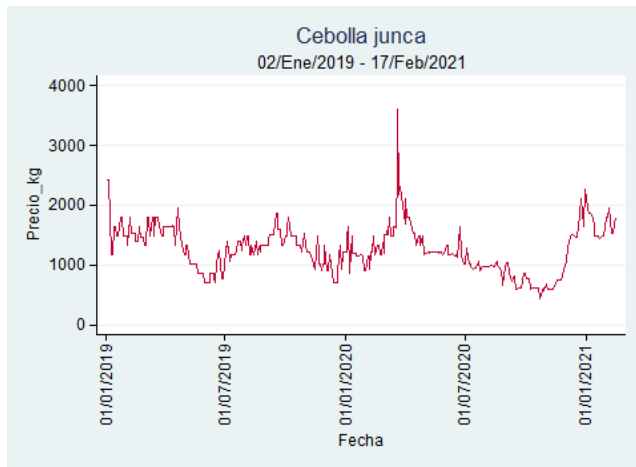

Fuente: SIPSA, 2020.

Cebolla Junca

El futuro
es de todos

Gobierno
de Colombia

Armenia - Mercar

Nota: se reporta el precio promedio diario del mercado.

Fuente: SIPSA, 2020.

Bucaramanga - Centroabastos