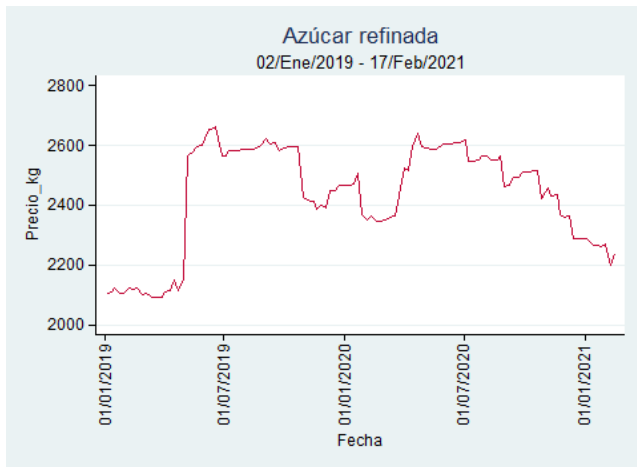

Ibagué - Plaza La 21

Nota: se reporta el precio promedio diario del mercado.

Fuente: SIPSA, 2020.