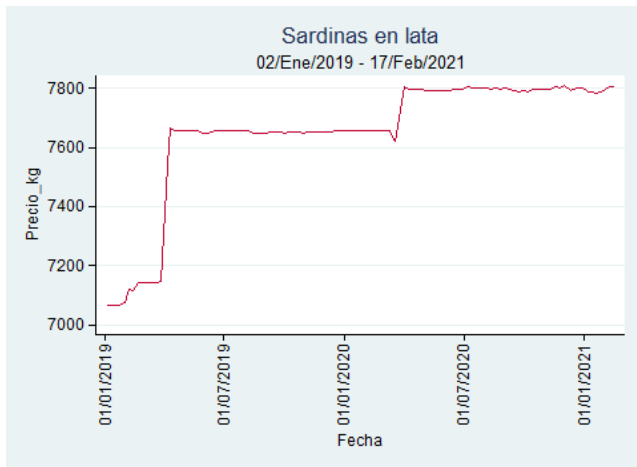

Barranquilla - Barranquillita

Nota: se reporta el precio promedio diario del mercado.

Fuente: SIPSA, 2020.