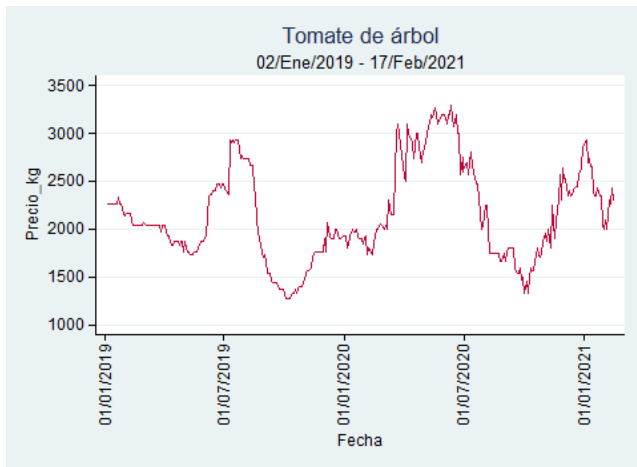

Fuente: SIPSA, 2020.

Bogotá - Corabastos

Nota: se reporta el precio promedio diario del mercado.

Fuente: SIPSA, 2020.

Bucaramanga – Centroabastos

Nota: se reporta el precio promedio diario del mercado.

Fuente: SIPSA, 2020.

Cali – Cavasa

Nota: se reporta el precio promedio diario del mercado.

Fuente: SIPSA, 2020.

Cali – Santa Helena

Nota: se reporta el precio promedio diario del mercado.

Fuente: SIPSA, 2020.

Cartagena – Bazurto

Nota: se reporta el precio promedio diario del mercado.

Fuente: SIPSA, 2020.

Cúcuta - Cenabastos

Nota: se reporta el precio promedio diario del mercado.

Fuente: SIPSA, 2020.

Ibagué – Plaza La 21

Nota: se reporta el precio promedio diario del mercado.