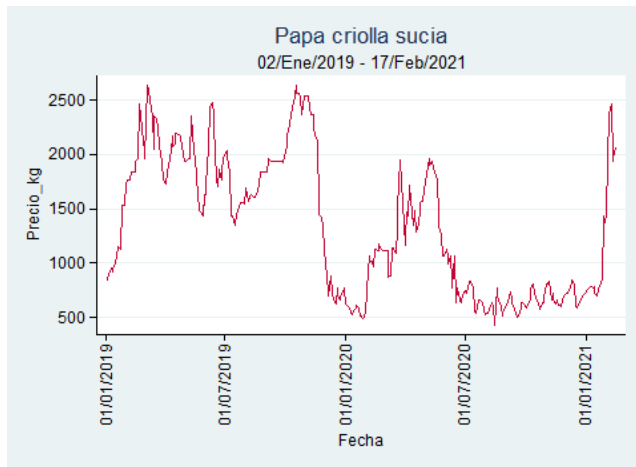

Fuente: SIPSA, 2020.

Tunja – Complejo de Servicios del Sur

Nota: se reporta el precio promedio diario del mercado.

Fuente: SIPSA, 2020.

Papa Criolla Sucia

El futuro
es de todos

Gobierno
de Colombia

Barranquilla - Barranquillita

Nota: se reporta el precio promedio diario del mercado.

Fuente: SIPSA, 2020.

Bogotá - Corabastos

Nota: se reporta el precio promedio diario del mercado.

Fuente: SIPSA, 2020.

Cali – Cavasa

Nota: se reporta el precio promedio diario del mercado.

Fuente: SIPSA, 2020.

Tunja – Complejo de Servicios del Sur

Nota: se reporta el precio promedio diario del mercado.

Fuente: SIPSA, 2020.

Papa R-12 Negra

El futuro
es de todos

Gobierno
de Colombia

Bogotá - Corabastos