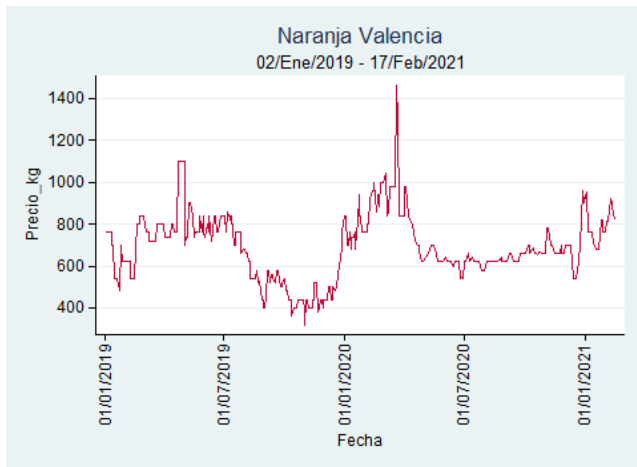

Fuente: SIPSA, 2020.

Pereira - La 41

Nota: se reporta el precio promedio diario del mercado.

Fuente: SIPSA, 2020.

Santa Marta

Nota: se reporta el precio promedio diario del mercado.

Fuente: SIPSA, 2020.

Tunja - Complejo de Servicios del Sur

Nota: se reporta el precio promedio diario del mercado.

Fuente: SIPSA, 2020.

Naranja Valencia

El futuro
es de todos

Gobierno
de Colombia

Barranquilla - Barranquillita

Nota: se reporta el precio promedio diario del mercado.

Fuente: SIPSA, 2020.

Bogotá, D.C. - Corabastos

Nota: se reporta el precio promedio diario del mercado.

Fuente: SIPSA, 2020.

Bucaramanga - Centroabastos

Nota: se reporta el precio promedio diario del mercado.

Fuente: SIPSA, 2020.

Manizales – Centro Galerías

Nota: se reporta el precio promedio diario del mercado.

Fuente: SIPSA, 2020.

Medellín – Central Mayorista de Antioquia

Nota: se reporta el precio promedio diario del mercado.