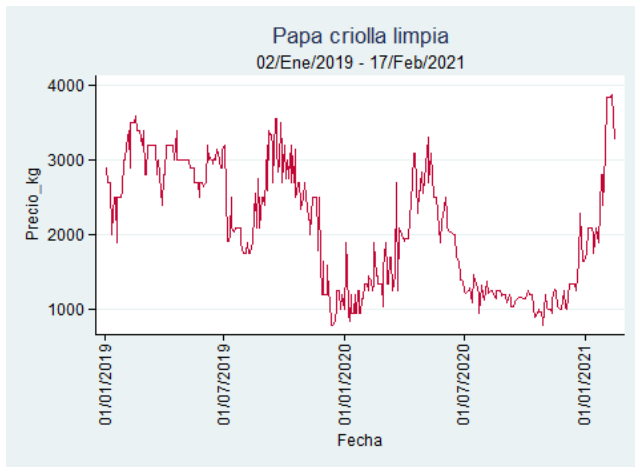

Bogotá - Corabastos

Nota: se reporta el precio promedio diario del mercado.

Fuente: SIPSA, 2020.

Bucaramanga - Centroabastos

Nota: se reporta el precio promedio diario del mercado.

Fuente: SIPSA, 2020.

Cali – Cavasa

Nota: se reporta el precio promedio diario del mercado.

Fuente: SIPSA, 2020.

Cali – Santa Helena

Nota: se reporta el precio promedio diario del mercado.

Fuente: SIPSA, 2020.

Cartagena – Bazurto

Nota: se reporta el precio promedio diario del mercado.

Fuente: SIPSA, 2020.

Cúcuta - Cenabastos

Nota: se reporta el precio promedio diario del mercado.

Fuente: SIPSA, 2020.

Ibagué – Plaza La 21

Nota: se reporta el precio promedio diario del mercado.

Fuente: SIPSA, 2020.