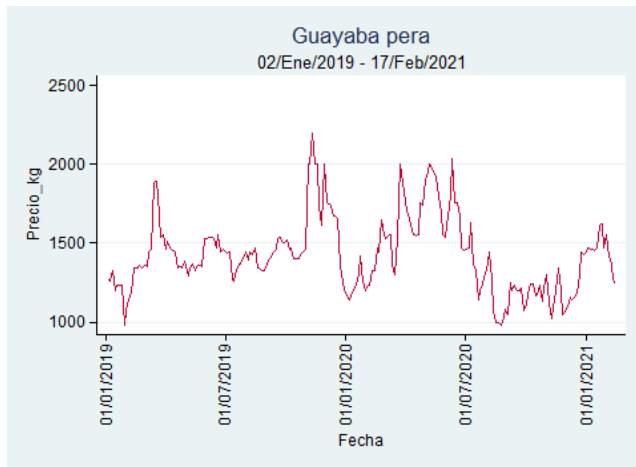

El futuro
es de todos

Gobierno
de Colombia

Armenia - Mercar

Nota: se reporta el precio promedio diario del mercado.

Fuente: SIPSA, 2020.

Barranquilla - Barranquillita

Nota: se reporta el precio promedio diario del mercado.

Fuente: SIPSA, 2020.

Bogotá - Corabastos

Nota: se reporta el precio promedio diario del mercado.

Fuente: SIPSA, 2020.

Bucaramanga - Centroabastos

Nota: se reporta el precio promedio diario del mercado.

Fuente: SIPSA, 2020.

Cali - Cavasa

Nota: se reporta el precio promedio diario del mercado.

Fuente: SIPSA, 2020.

Cali - Santa Helena

Nota: se reporta el precio promedio diario del mercado.

Fuente: SIPSA, 2020.

Cartagena - Bazurto

Nota: se reporta el precio promedio diario del mercado.

Fuente: SIPSA, 2020.

Cúcuta - Cenabastos

Nota: se reporta el precio promedio diario del mercado.

Fuente: SIPSA, 2020.

Ibagué - Plaza La 21

Nota: se reporta el precio promedio diario del mercado.