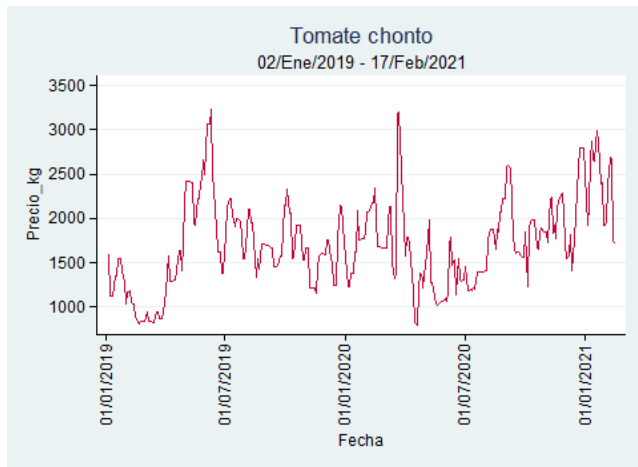

Barranquilla - Barranquillita

Nota: se reporta el precio promedio diario del mercado.

Fuente: SIPSA, 2020.