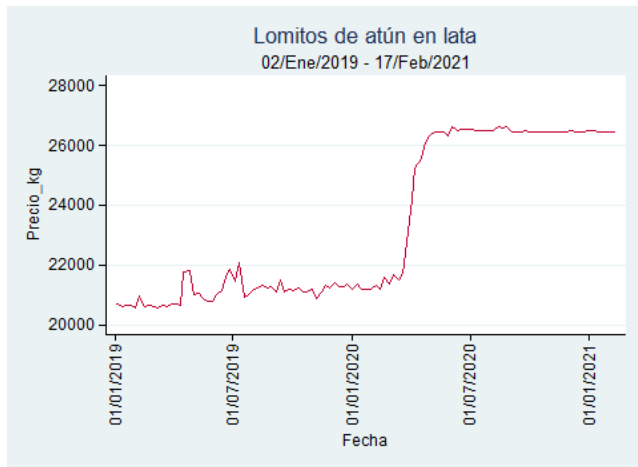

Fuente: SIPSA, 2020.

Medellín – Central Mayorista de Antioquia

Nota: se reporta el precio promedio diario del mercado.

Fuente: SIPSA, 2020.

Neiva – Surabastos

Nota: se reporta el precio promedio diario del mercado.