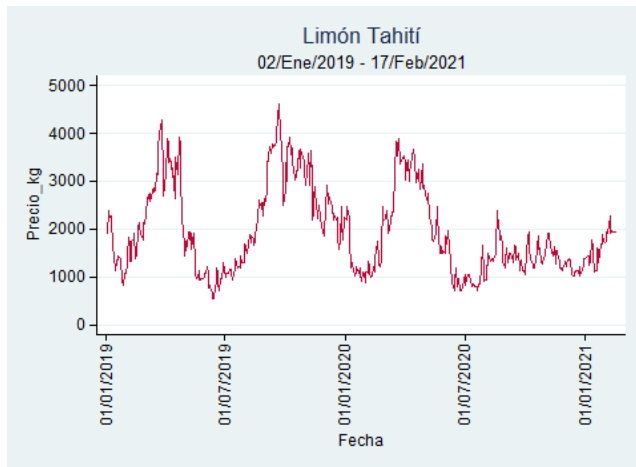

Tunja - Complejo de Servicios del Sur

Nota: se reporta el precio promedio diario del mercado.

Fuente: SIPSA, 2020.

Limón Tahití

El futuro
es de todos

Gobierno
de Colombia

Armenia - Mercar

Nota: se reporta el precio promedio diario del mercado.

Fuente: SIPSA, 2020.

Barranquilla - Barranquillita

Nota: se reporta el precio promedio diario del mercado.

Fuente: SIPSA, 2020.

Bogotá - Corabastos

Nota: se reporta el precio promedio diario del mercado.

Fuente: SIPSA, 2020.

Bucaramanga - Centroabastos

Nota: se reporta el precio promedio diario del mercado.

Fuente: SIPSA, 2020.

Cali - Cavasa

Nota: se reporta el precio promedio diario del mercado.

Fuente: SIPSA, 2020.

Cali - Santa Helena

Nota: se reporta el precio promedio diario del mercado.

Fuente: SIPSA, 2020.

Cartagena - Bazurto

Nota: se reporta el precio promedio diario del mercado.

Fuente: SIPSA, 2020.

Cúcuta - Cenabastos

Nota: se reporta el precio promedio diario del mercado.