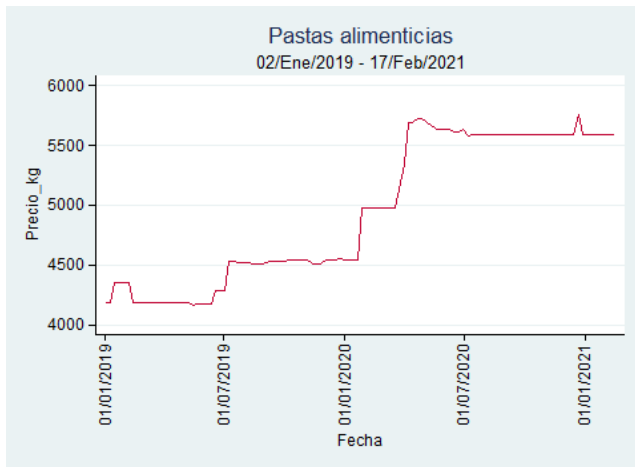

Bucaramanga - Centroabastos

Nota: se reporta el precio promedio diario del mercado.

Fuente: SIPSA, 2020.