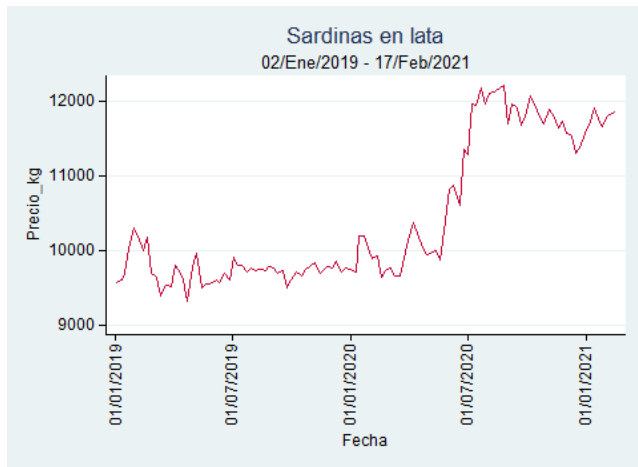

Nota: se reporta el precio promedio diario del mercado.

Fuente: SIPSA, 2020.

Barranquilla - Barranquillita

Nota: se reporta el precio promedio diario del mercado.

Fuente: SIPSA, 2020.

Bogotá - Corabastos

Nota: se reporta el precio promedio diario del mercado.