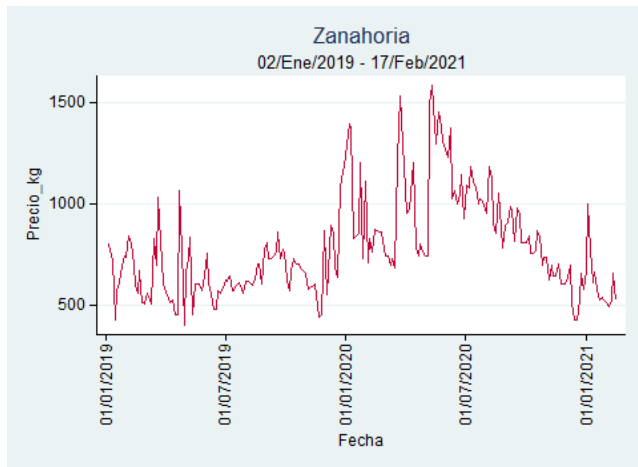

Cali – Cavasa

Nota: se reporta el precio promedio diario del mercado.

Fuente: SIPSA, 2020.