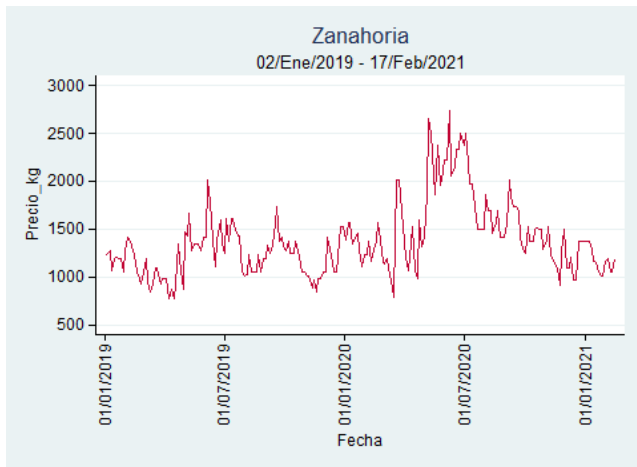

Fuente: SIPSA, 2020.

Ibagué – Plaza La 21

Nota: se reporta el precio promedio diario del mercado.

Fuente: SIPSA, 2020.

Manizales – Centro Galerías

Nota: se reporta el precio promedio diario del mercado.

Fuente: SIPSA, 2020.