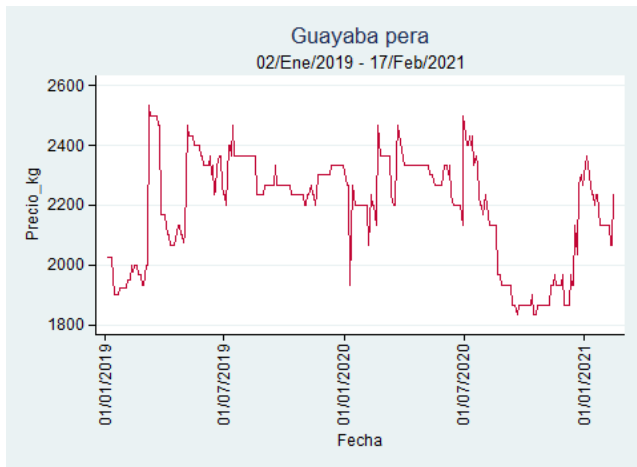

El futuro
es de todos

Gobierno
de Colombia

Armenia - Mercar

Nota: se reporta el precio promedio diario del mercado.

Fuente: SIPSA, 2020.

Barranquilla - Barranquillita

Nota: se reporta el precio promedio diario del mercado.

Fuente: SIPSA, 2020.

Bogotá - Corabastos

Nota: se reporta el precio promedio diario del mercado.

Fuente: SIPSA, 2020.

Bucaramanga - Centroabastos

Nota: se reporta el precio promedio diario del mercado.

Fuente: SIPSA, 2020.