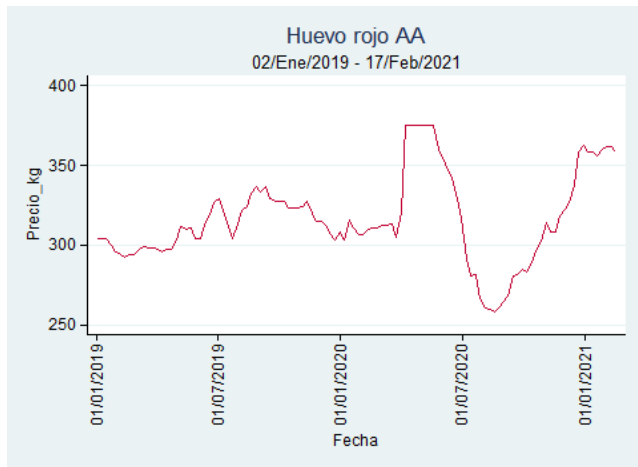

Cali – Santa Helena

Nota: se reporta el precio promedio diario del mercado.

Fuente: SIPSA, 2020.