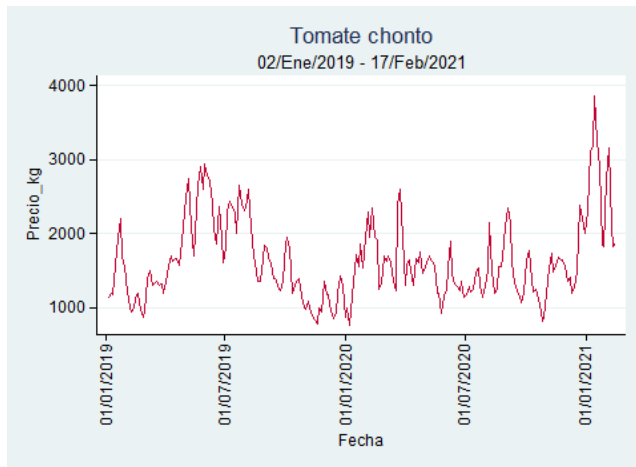

Cartagena – Bazurto

Nota: se reporta el precio promedio diario del mercado.

Fuente: SIPSA, 2020.

Cúcuta - Cenabastos

Nota: se reporta el precio promedio diario del mercado.

Fuente: SIPSA, 2020.

Ibagué – Plaza La 21