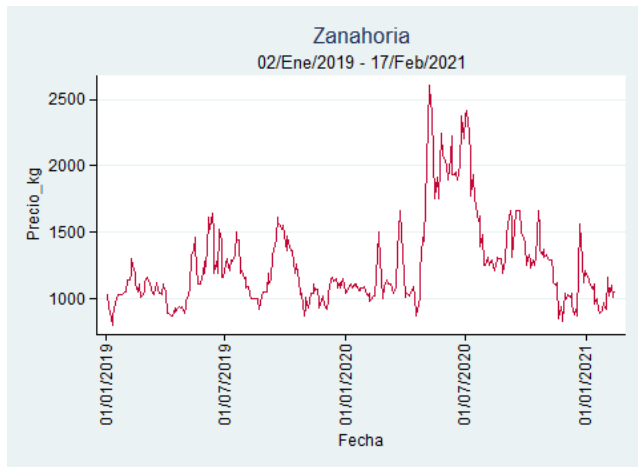

Tunja – Complejo de Servicios del Sur

Nota: se reporta el precio promedio diario del mercado.

Fuente: SIPSA, 2020.