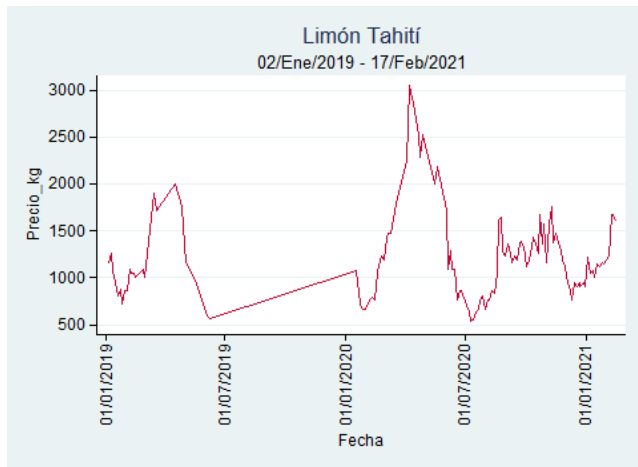

Fuente: SIPSA, 2020.

Barranquilla - Barranquillita

Nota: se reporta el precio promedio diario del mercado.

Fuente: SIPSA, 2020.

Bogotá - Corabastos

Nota: se reporta el precio promedio diario del mercado.

Fuente: SIPSA, 2020.

Bucaramanga - Centroabastos

Nota: se reporta el precio promedio diario del mercado.

Fuente: SIPSA, 2020.

Cali - Cavasa

Nota: se reporta el precio promedio diario del mercado.

Fuente: SIPSA, 2020.

Cali - Santa Helena

Nota: se reporta el precio promedio diario del mercado.

Fuente: SIPSA, 2020.

Cartagena - Bazurto

Nota: se reporta el precio promedio diario del mercado.

Fuente: SIPSA, 2020.

Cúcuta - Cenabastos

Nota: se reporta el precio promedio diario del mercado.

Fuente: SIPSA, 2020.

Ibagué - Plaza La 21

Nota: se reporta el precio promedio diario del mercado.

Fuente: SIPSA, 2020.

Manizales - Centro Galerías

Nota: se reporta el precio promedio diario del mercado.

Fuente: SIPSA, 2020.