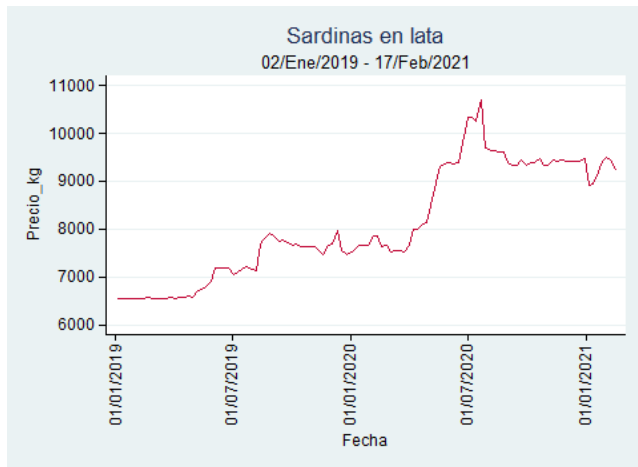

Cartagena – Bazurto

Nota: se reporta el precio promedio diario del mercado.

Fuente: SIPSA, 2020.