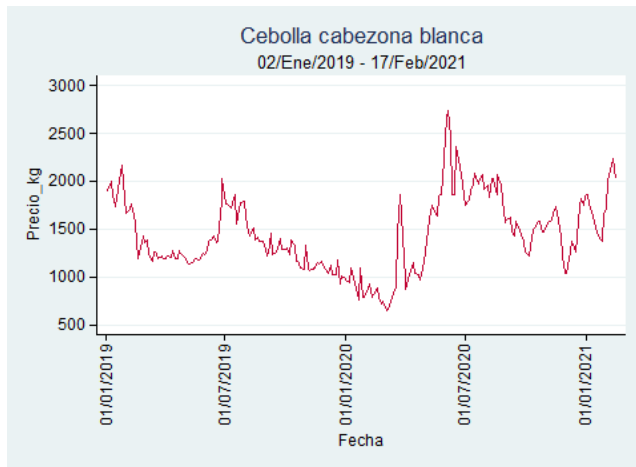

Cúcuta - Cenabastos

Nota: se reporta el precio promedio diario del mercado.

Fuente: SIPSA, 2020.

Ibagué - Plaza La 21

Nota: se reporta el precio promedio diario del mercado.

Fuente: SIPSA, 2020.

Manizales - Centro Galerías

Nota: se reporta el precio promedio diario del mercado.

Fuente: SIPSA, 2020.

Medellín - Central Mayorista de Antioquia

Nota: se reporta el precio promedio diario del mercado.

Fuente: SIPSA, 2020.

Pereira - La 41