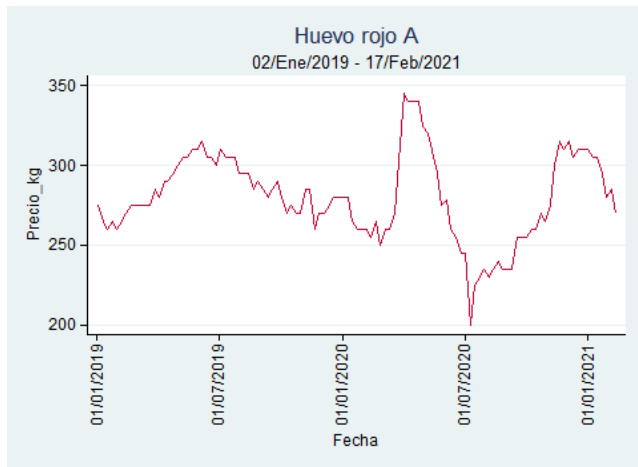

Neiva - Surabastos

Nota: se reporta el precio promedio diario del mercado.

Fuente: SIPSA, 2020.