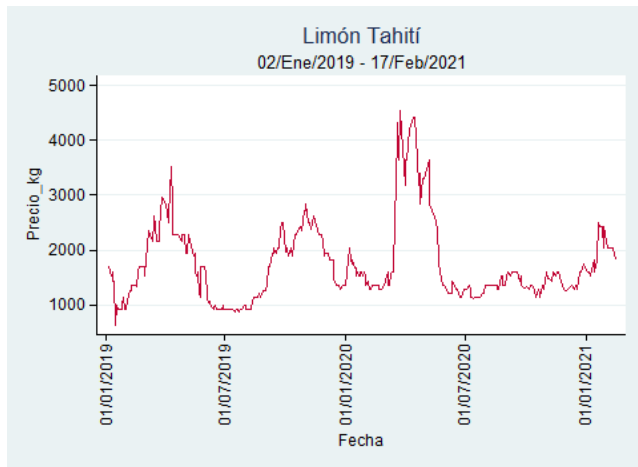

Fuente: SIPSA, 2020.

Barranquilla - Barranquillita

Nota: se reporta el precio promedio diario del mercado.

Fuente: SIPSA, 2020.

Bogotá - Corabastos

Nota: se reporta el precio promedio diario del mercado.

Fuente: SIPSA, 2020.

Bucaramanga - Centroabastos

Nota: se reporta el precio promedio diario del mercado.

Fuente: SIPSA, 2020.

Cali - Cavasa

Nota: se reporta el precio promedio diario del mercado.

Fuente: SIPSA, 2020.

Cali - Santa Helena

Nota: se reporta el precio promedio diario del mercado.

Fuente: SIPSA, 2020.

Cartagena - Bazurto

Nota: se reporta el precio promedio diario del mercado.

Fuente: SIPSA, 2020.

Cúcuta - Cenabastos

Nota: se reporta el precio promedio diario del mercado.

Fuente: SIPSA, 2020.

Ibagué - Plaza La 21

Nota: se reporta el precio promedio diario del mercado.

Fuente: SIPSA, 2020.

Manizales - Centro Galerías

Nota: se reporta el precio promedio diario del mercado.

Fuente: SIPSA, 2020.