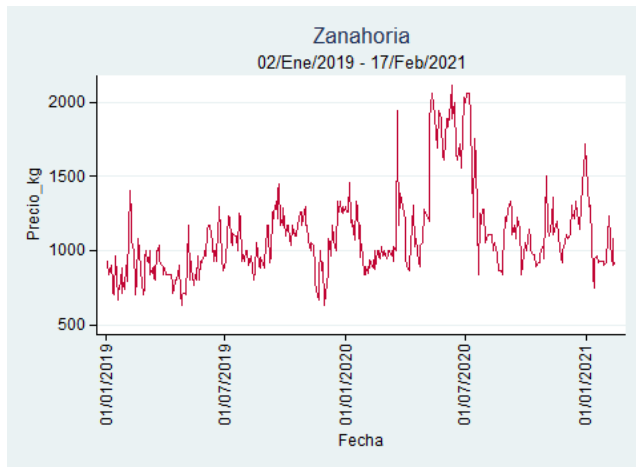

Cúcuta - Cenabastos

Nota: se reporta el precio promedio diario del mercado.

Fuente: SIPSA, 2020.