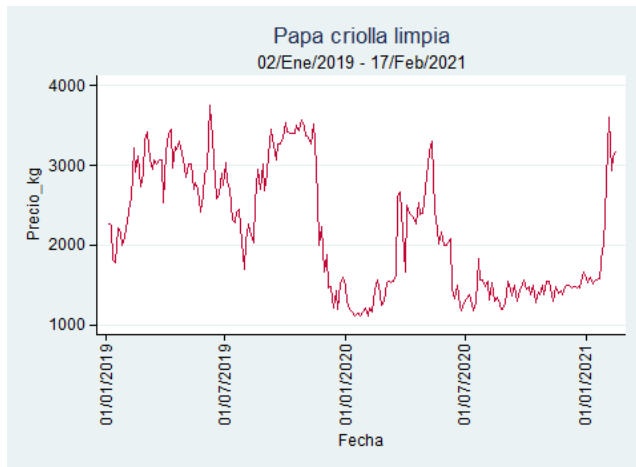

Nota: se reporta el precio promedio diario del mercado.

Fuente: SIPSA, 2020.

Cali – Santa Helena

Nota: se reporta el precio promedio diario del mercado.

Fuente: SIPSA, 2020.

Cartagena – Bazurto

Nota: se reporta el precio promedio diario del mercado.

Fuente: SIPSA, 2020.

Cúcuta - Cenabastos

Nota: se reporta el precio promedio diario del mercado.

Fuente: SIPSA, 2020.

Ibagué – Plaza La 21

Nota: se reporta el precio promedio diario del mercado.

Fuente: SIPSA, 2020.

Manizales – Centro Galerías

Nota: se reporta el precio promedio diario del mercado.

Fuente: SIPSA, 2020.

Medellín – Centro Mayorista de Antioquia

Nota: se reporta el precio promedio diario del mercado.

Fuente: SIPSA, 2020.