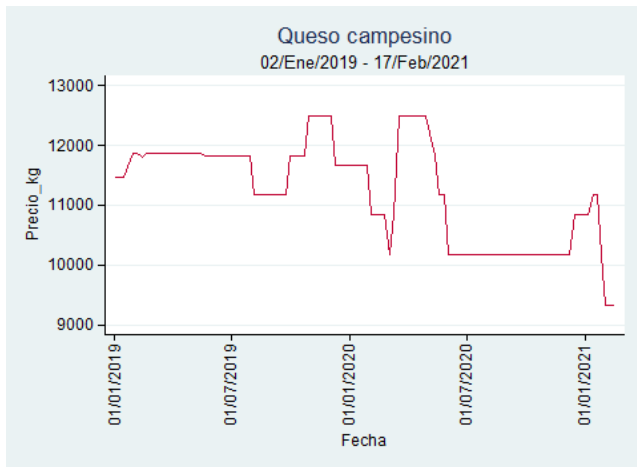

Fuente: SIPSA, 2020.

Medellín – Centro Mayorista de Antioquia

Nota: se reporta el precio promedio diario del mercado.

Fuente: SIPSA, 2020.

Queso Campesino

El futuro
es de todos

Gobierno
de Colombia

Armenia - Mercar