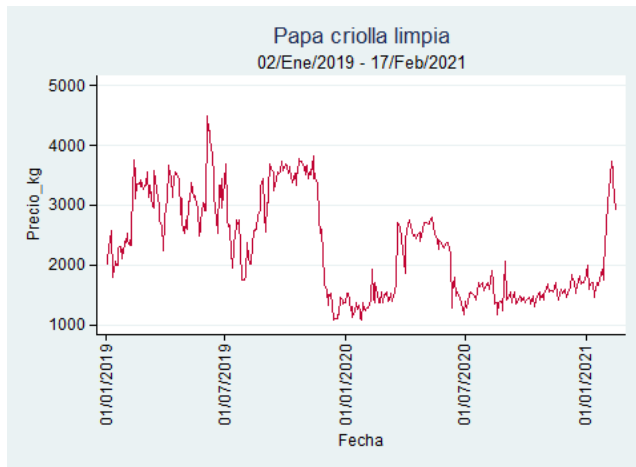

Neiva - Surabastos

Nota: se reporta el precio promedio diario del mercado.

Fuente: SIPSA, 2020.