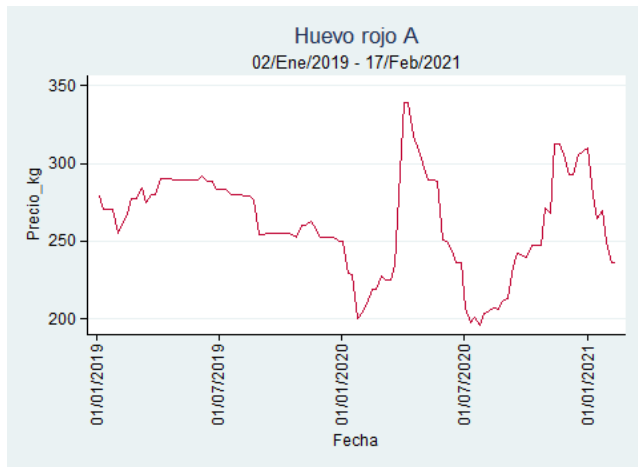

Nota: se reporta el precio promedio diario del mercado.

Fuente: SIPSA, 2020.

Ibagué - Plaza La 21

Nota: se reporta el precio promedio diario del mercado.

Fuente: SIPSA, 2020.

Medellín - Central Mayorista de Antioquia