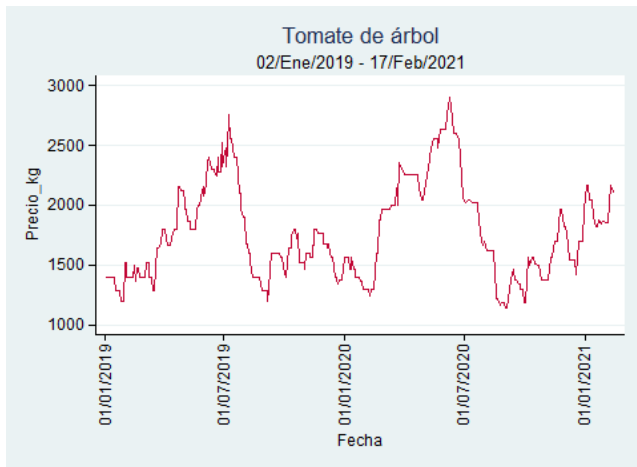

Tomate de Árbol

El futuro
es de todos

Gobierno
de Colombia

Armenia - Mercar

Nota: se reporta el precio promedio diario del mercado.

Fuente: SIPSA, 2020.

Barranquilla - Barranquillita

Nota: se reporta el precio promedio diario del mercado.

Fuente: SIPSA, 2020.

Bogotá - Corabastos

Nota: se reporta el precio promedio diario del mercado.

Fuente: SIPSA, 2020.

Bucaramanga – Centroabastos

Nota: se reporta el precio promedio diario del mercado.

Fuente: SIPSA, 2020.

Cali – Cavasa

Nota: se reporta el precio promedio diario del mercado.

Fuente: SIPSA, 2020.

Cali – Santa Helena

Nota: se reporta el precio promedio diario del mercado.

Fuente: SIPSA, 2020.

Cartagena – Bazurto

Nota: se reporta el precio promedio diario del mercado.

Fuente: SIPSA, 2020.

Cúcuta - Cenabastos

Nota: se reporta el precio promedio diario del mercado.

Fuente: SIPSA, 2020.

Ibagué – Plaza La 21

Nota: se reporta el precio promedio diario del mercado.