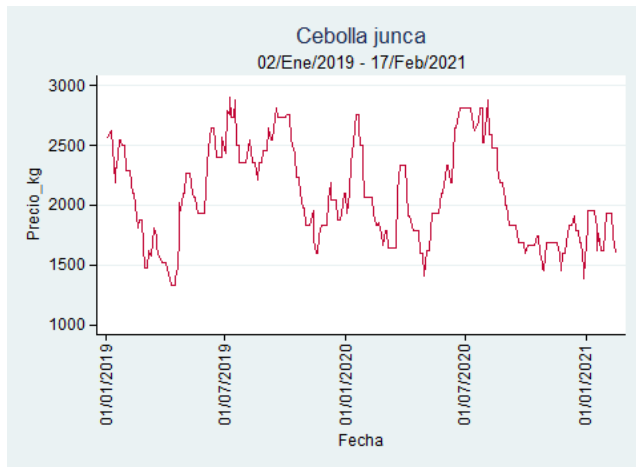

Fuente: SIPSA, 2020.

Cebolla Junca

El futuro
es de todos

Gobierno
de Colombia

Armenia - Mercar

Nota: se reporta el precio promedio diario del mercado.

Fuente: SIPSA, 2020.

Bucaramanga - Centroabastos