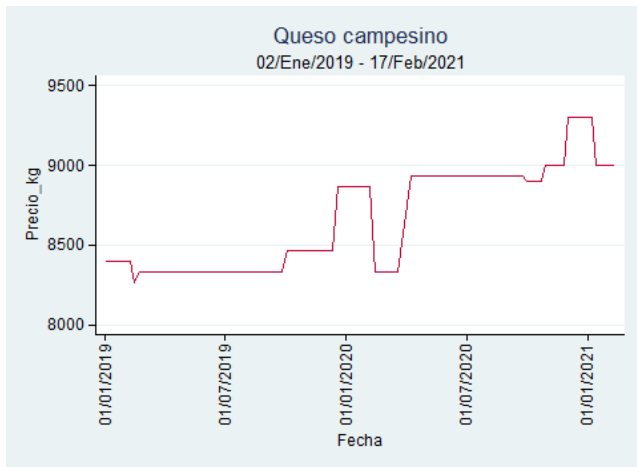

Manizales – Centro Galerías

Nota: se reporta el precio promedio diario del mercado.

Fuente: SIPSA, 2020.