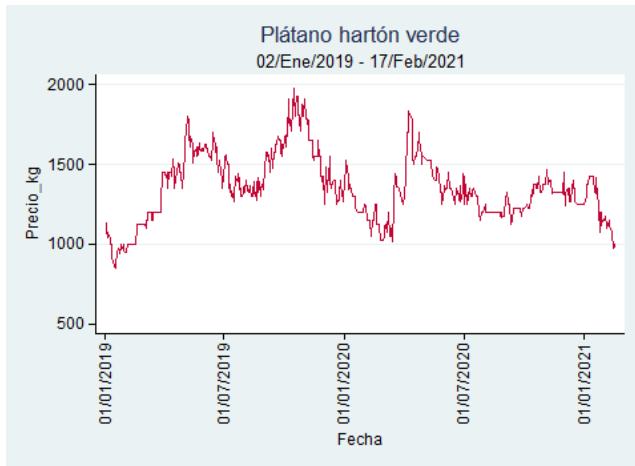

Medellín - Central Mayorista de Antioquia

Nota: se reporta el precio promedio diario del mercado.

Fuente: SIPSA, 2020.