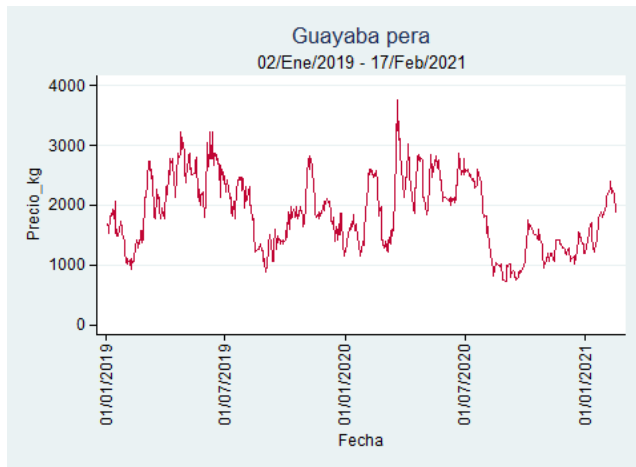

El futuro
es de todos

Gobierno
de Colombia

Armenia - Mercar

Nota: se reporta el precio promedio diario del mercado.

Fuente: SIPSA, 2020.

Barranquilla - Barranquillita

Nota: se reporta el precio promedio diario del mercado.

Fuente: SIPSA, 2020.

Bogotá - Corabastos

Nota: se reporta el precio promedio diario del mercado.

Fuente: SIPSA, 2020.

Bucaramanga - Centroabastos

Nota: se reporta el precio promedio diario del mercado.

Fuente: SIPSA, 2020.