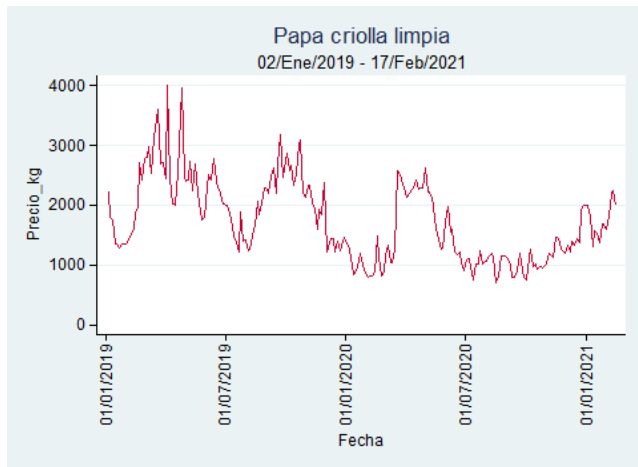

El futuro
es de todos

Gobierno
de Colombia

Papa Criolla Limpia

El futuro
es de todos

Gobierno
de Colombia

Armenia - Mercar

Nota: se reporta el precio promedio diario del mercado.

Fuente: SIPSA, 2020.

Bogotá - Corabastos

Nota: se reporta el precio promedio diario del mercado.

Fuente: SIPSA, 2020.

Bucaramanga - Centroabastos

Nota: se reporta el precio promedio diario del mercado.

Fuente: SIPSA, 2020.

Cali – Cavasa

Nota: se reporta el precio promedio diario del mercado.

Fuente: SIPSA, 2020.

Cali – Santa Helena

Nota: se reporta el precio promedio diario del mercado.

Fuente: SIPSA, 2020.

Cartagena – Bazurto

Nota: se reporta el precio promedio diario del mercado.

Fuente: SIPSA, 2020.

Cúcuta - Cenabastos

Nota: se reporta el precio promedio diario del mercado.

Fuente: SIPSA, 2020.

Ibagué – Plaza La 21

Nota: se reporta el precio promedio diario del mercado.

Fuente: SIPSA, 2020.