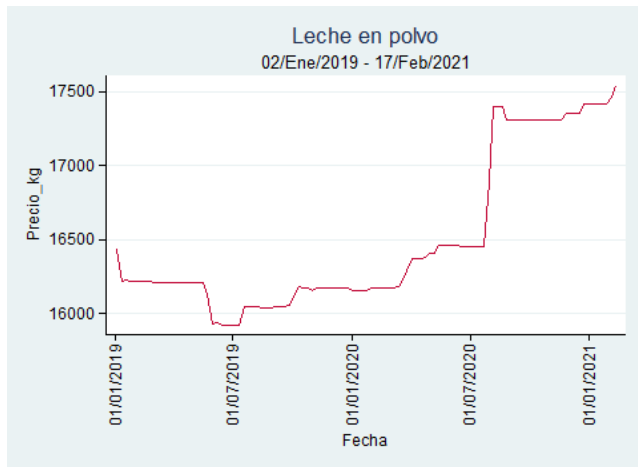

Medellín – Centro Mayorista de Antioquia

Nota: se reporta el precio promedio diario del mercado.

Fuente: SIPSA, 2020.