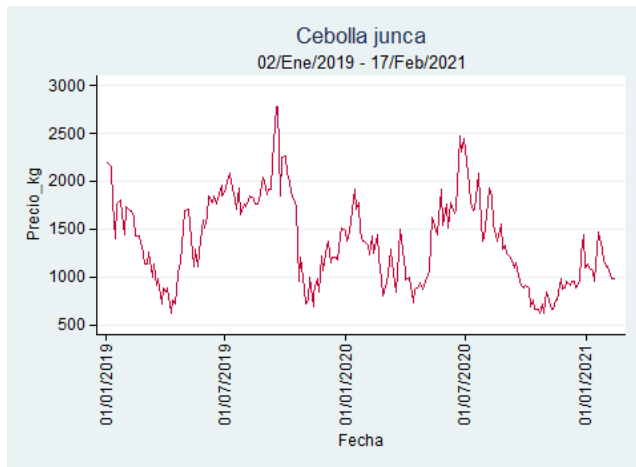

Fuente: SIPSA, 2020.

Cebolla Junca

El futuro
es de todos

Gobierno
de Colombia

Armenia - Mercar

Nota: se reporta el precio promedio diario del mercado.

Fuente: SIPSA, 2020.

Bucaramanga - Centroabastos

Nota: se reporta el precio promedio diario del mercado.

Fuente: SIPSA, 2020.

Manizales - Centro Galerías

Nota: se reporta el precio promedio diario del mercado.

Fuente: SIPSA, 2020.

Medellín - Central Mayorista de Antioquia

Nota: se reporta el precio promedio diario del mercado.

Fuente: SIPSA, 2020.

Pereira - La 41

Nota: se reporta el precio promedio diario del mercado.

Fuente: SIPSA, 2020.

Habichuela

El futuro
es de todos

Gobierno
de Colombia