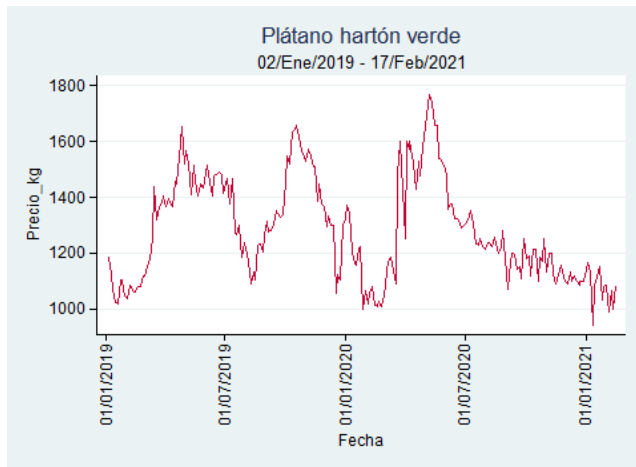

Fuente: SIPSA, 2020.

Cúcuta - Cenabastos

Nota: se reporta el precio promedio diario del mercado.

Fuente: SIPSA, 2020.

Ibagué - Plaza La 21

Nota: se reporta el precio promedio diario del mercado.

Fuente: SIPSA, 2020.