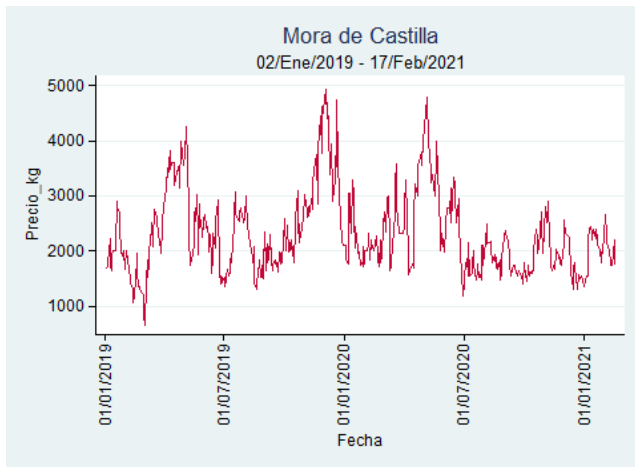

Cali - Santa Helena

Nota: se reporta el precio promedio diario del mercado.

Fuente: SIPSA, 2020.

Cartagena - Bazurto

Nota: se reporta el precio promedio diario del mercado.

Fuente: SIPSA, 2020.

Cúcuta - Cenabastos

Nota: se reporta el precio promedio diario del mercado.

Fuente: SIPSA, 2020.

Ibagué - Plaza La 21

Nota: se reporta el precio promedio diario del mercado.

Fuente: SIPSA, 2020.

Manizales - Centro Galerías

Nota: se reporta el precio promedio diario del mercado.

Fuente: SIPSA, 2020.

Medellín - Central Mayorista de Antioquia

Nota: se reporta el precio promedio diario del mercado.

Fuente: SIPSA, 2020.

Neiva - Surabastos

Nota: se reporta el precio promedio diario del mercado.

Fuente: SIPSA, 2020.

Pereira - La 41

Nota: se reporta el precio promedio diario del mercado.

Fuente: SIPSA, 2020.

Santa Marta

Nota: se reporta el precio promedio diario del mercado.

Fuente: SIPSA, 2020.

Tunja - Complejo de Servicios del Sur