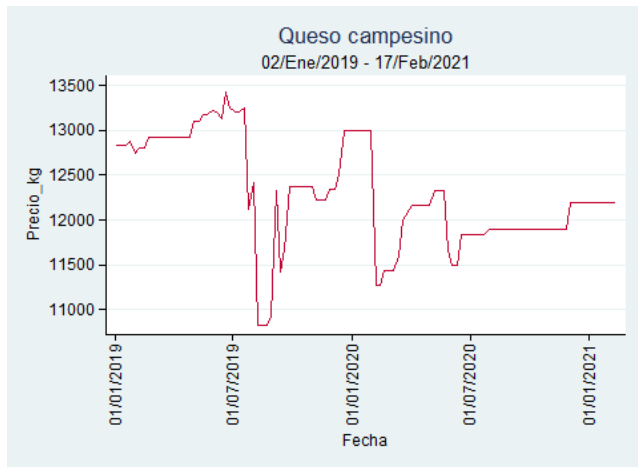

Manizales – Centro Galerías

Nota: se reporta el precio promedio diario del mercado.

Fuente: SIPSA, 2020.

Medellín – Centro Mayorista de Antioquia

Nota: se reporta el precio promedio diario del mercado.

Fuente: SIPSA, 2020.