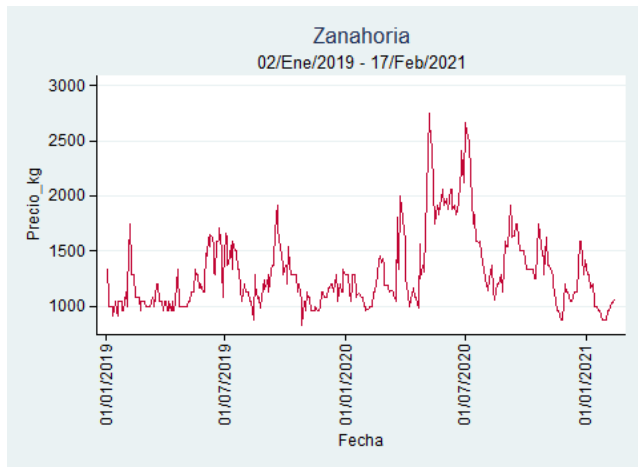

Bucaramanga – Centroabastos

Nota: se reporta el precio promedio diario del mercado.

Fuente: SIPSA, 2020.