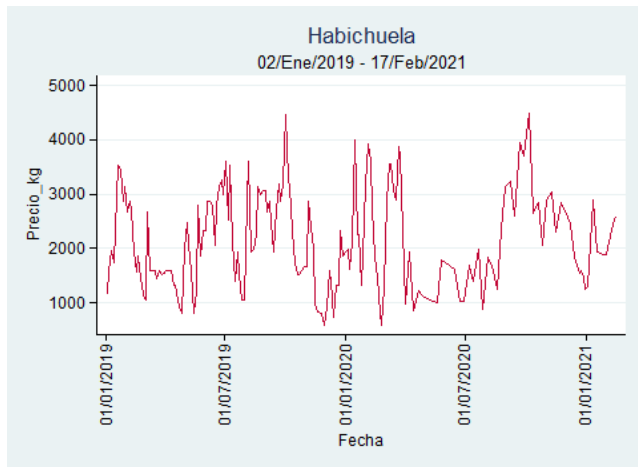

Cali - Santa Helena

Nota: se reporta el precio promedio diario del mercado.

Fuente: SIPSA, 2020.