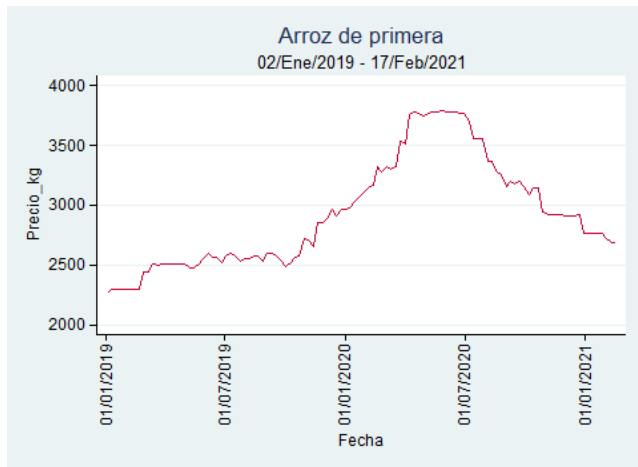

Cartagena - Bazurto

Nota: se reporta el precio promedio diario del mercado.

Fuente: SIPSA, 2020.

Cúcuta - Cenabastos

Nota: se reporta el precio promedio diario del mercado.

Fuente: SIPSA, 2020.

Manizales - Centro Galerías