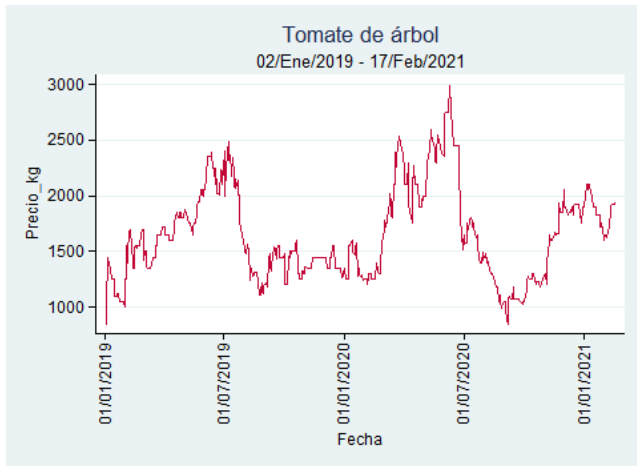

Nota: se reporta el precio promedio diario del mercado.

Fuente: SIPSA, 2020.

Cúcuta - Cenabastos

Nota: se reporta el precio promedio diario del mercado.

Fuente: SIPSA, 2020.

Ibagué – Plaza La 21

Nota: se reporta el precio promedio diario del mercado.

Fuente: SIPSA, 2020.

Manizales – Centro Galerías

Nota: se reporta el precio promedio diario del mercado.

Fuente: SIPSA, 2020.

Medellín – Central Mayorista de Antioquia

Nota: se reporta el precio promedio diario del mercado.

Fuente: SIPSA, 2020.

Neiva – Surabastos

Nota: se reporta el precio promedio diario del mercado.

Fuente: SIPSA, 2020.

Pereira – La 41

Nota: se reporta el precio promedio diario del mercado.

Fuente: SIPSA, 2020.