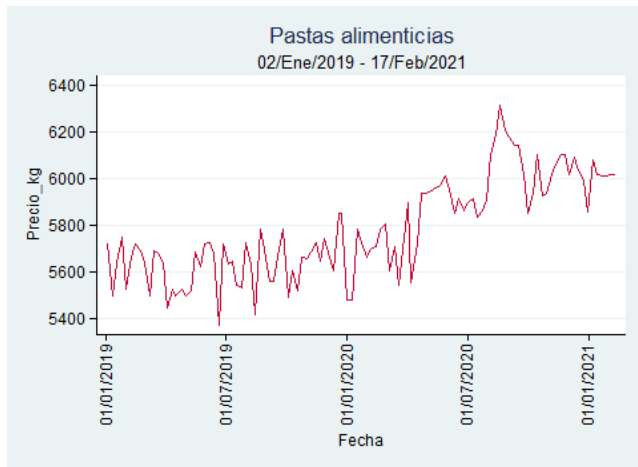

Neiva - Surabastos

Nota: se reporta el precio promedio diario del mercado.

Fuente: SIPSA, 2020.