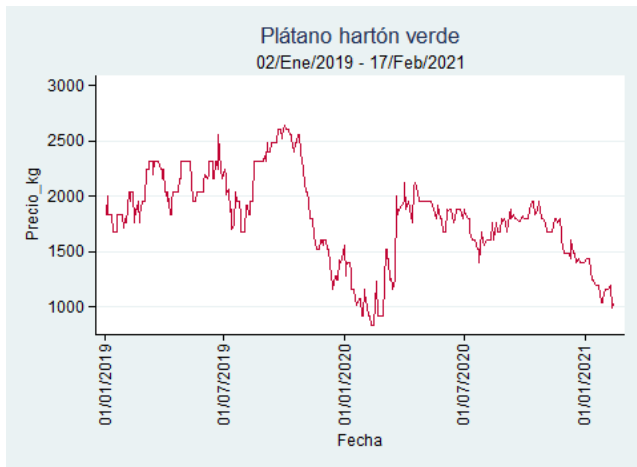

Bogotá - Corabastos

Nota: se reporta el precio promedio diario del mercado.

Fuente: SIPSA, 2020.

Bucaramanga - Centroabastos

Nota: se reporta el precio promedio diario del mercado.

Fuente: SIPSA, 2020.

Cali - Cavasa

Fuente: SIPSA, 2020.

Cúcuta - Cenabastos

Nota: se reporta el precio promedio diario del mercado.

Fuente: SIPSA, 2020.

Ibagué - Plaza La 21

Nota: se reporta el precio promedio diario del mercado.

Fuente: SIPSA, 2020.