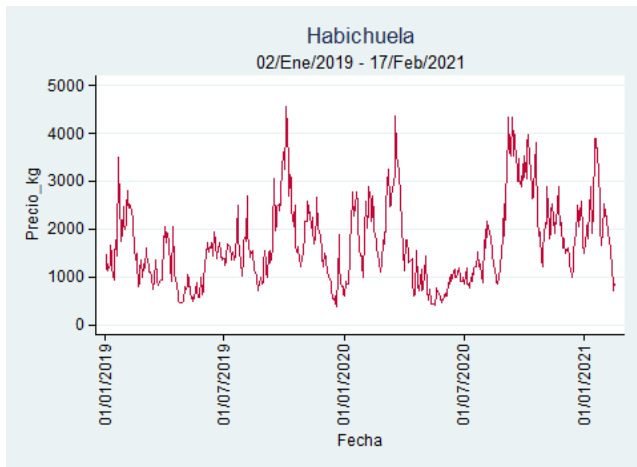

Medellín - Central Mayorista de Antioquia

Nota: se reporta el precio promedio diario del mercado.

Fuente: SIPSA, 2020.