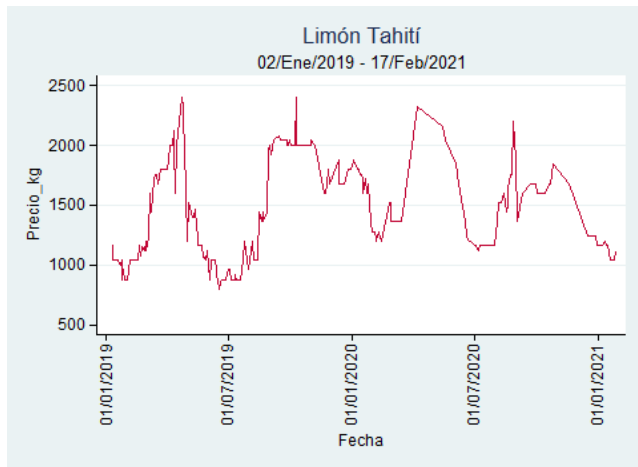

Nota: se reporta el precio promedio diario del mercado.

Fuente: SIPSA, 2020.

Cartagena - Bazurto

Nota: se reporta el precio promedio diario del mercado.

Fuente: SIPSA, 2020.

Cúcuta - Cenabastos

Nota: se reporta el precio promedio diario del mercado.

Fuente: SIPSA, 2020.

Ibagué - Plaza La 21

Nota: se reporta el precio promedio diario del mercado.

Fuente: SIPSA, 2020.

Manizales - Centro Galerías

Nota: se reporta el precio promedio diario del mercado.

Fuente: SIPSA, 2020.

Medellín - Central Mayorista de Antioquia

Nota: se reporta el precio promedio diario del mercado.

Fuente: SIPSA, 2020.

Neiva - Surabastos

Nota: se reporta el precio promedio diario del mercado.

Fuente: SIPSA, 2020.

Pereira - La 41

Nota: se reporta el precio promedio diario del mercado.

Fuente: SIPSA, 2020.

Tunja - Complejo de Servicios del Sur

Nota: se reporta el precio promedio diario del mercado.

Fuente: SIPSA, 2020.