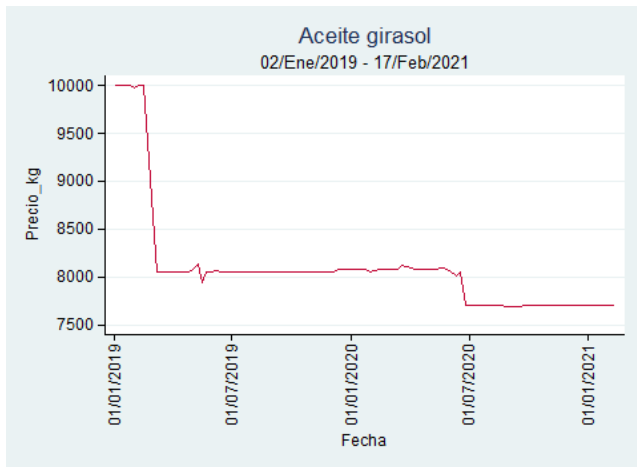

Santa Marta

Nota: se reporta el precio promedio diario del mercado.

Fuente: SIPSA, 2020.