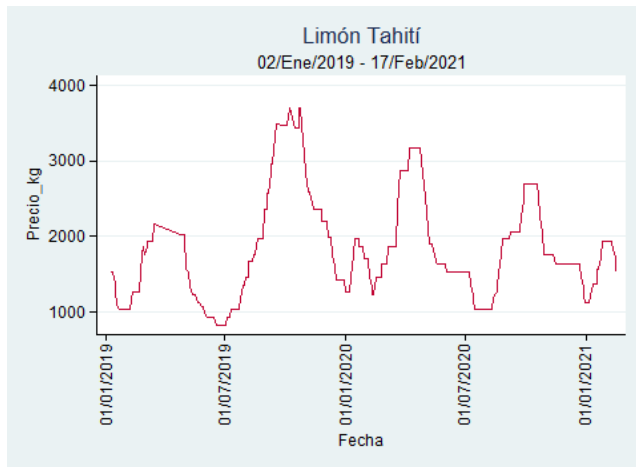

Fuente: SIPSA, 2020.

Manizales - Centro Galerías

Nota: se reporta el precio promedio diario del mercado.

Fuente: SIPSA, 2020.

Medellín - Central Mayorista de Antioquia

Nota: se reporta el precio promedio diario del mercado.

Fuente: SIPSA, 2020.

Neiva - Surabastos

Nota: se reporta el precio promedio diario del mercado.

Fuente: SIPSA, 2020.

Pereira - La 41

Nota: se reporta el precio promedio diario del mercado.

Fuente: SIPSA, 2020.

Tunja - Complejo de Servicios del Sur

Nota: se reporta el precio promedio diario del mercado.

Fuente: SIPSA, 2020.

Limón Tahití

El futuro
es de todos

Gobierno
de Colombia

Armenia - Mercar

Nota: se reporta el precio promedio diario del mercado.

Fuente: SIPSA, 2020.

Barranquilla - Barranquillita

Nota: se reporta el precio promedio diario del mercado.

Fuente: SIPSA, 2020.

Bogotá - Corabastos

Nota: se reporta el precio promedio diario del mercado.

Fuente: SIPSA, 2020.