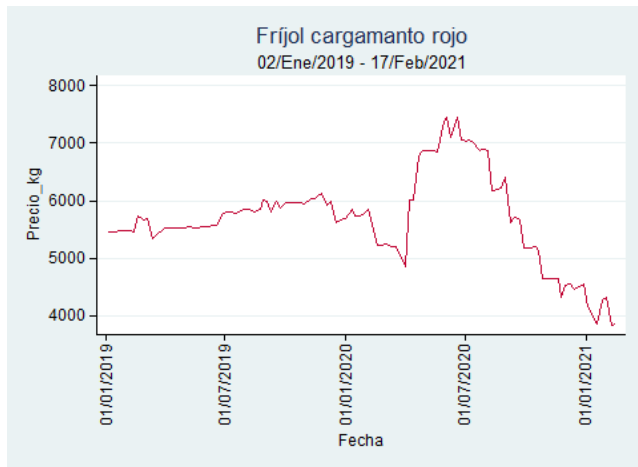

Fuente: SIPSA, 2020.

Ibagué - Plaza La 21

Nota: se reporta el precio promedio diario del mercado.

Fuente: SIPSA, 2020.

Manizales - Centro Galerías

Nota: se reporta el precio promedio diario del mercado.

Fuente: SIPSA, 2020.