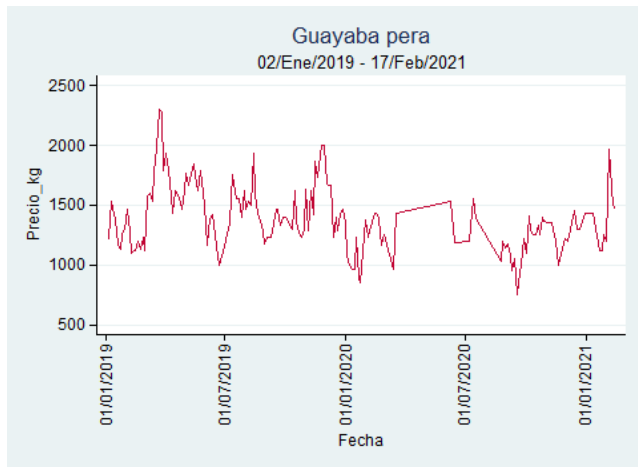

Cali - Cavasa

Nota: se reporta el precio promedio diario del mercado.

Fuente: SIPSA, 2020.

Cali - Santa Helena

Nota: se reporta el precio promedio diario del mercado.

Fuente: SIPSA, 2020.

Cartagena - Bazurto

Nota: se reporta el precio promedio diario del mercado.

Fuente: SIPSA, 2020.

Cúcuta - Cenabastos

Nota: se reporta el precio promedio diario del mercado.

Fuente: SIPSA, 2020.

Ibagué - Plaza La 21

Nota: se reporta el precio promedio diario del mercado.

Fuente: SIPSA, 2020.

Manizales - Centro Galerías

Nota: se reporta el precio promedio diario del mercado.

Fuente: SIPSA, 2020.

Medellín - Central Mayorista de Antioquia

Nota: se reporta el precio promedio diario del mercado.