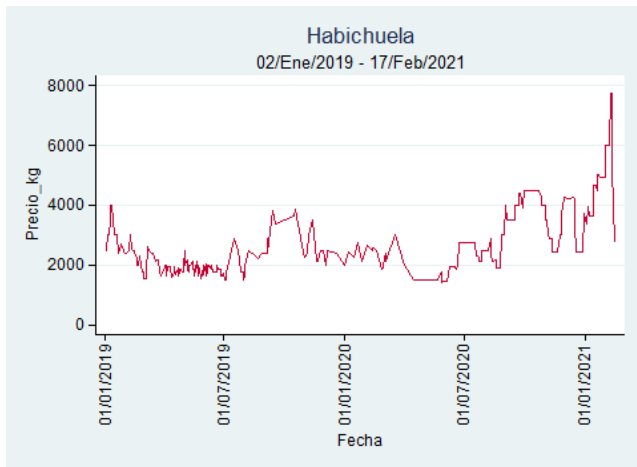

Santa Marta

Nota: se reporta el precio promedio diario del mercado.

Fuente: SIPSA, 2020.