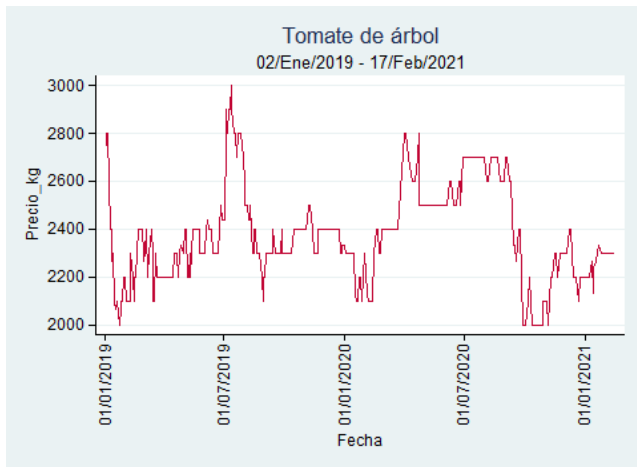

Fuente: SIPSA, 2020.

Bogotá - Corabastos

Nota: se reporta el precio promedio diario del mercado.

Fuente: SIPSA, 2020.

Bucaramanga – Centroabastos

Nota: se reporta el precio promedio diario del mercado.

Fuente: SIPSA, 2020.

Cali – Cavasa

Nota: se reporta el precio promedio diario del mercado.

Fuente: SIPSA, 2020.

Cali – Santa Helena

Nota: se reporta el precio promedio diario del mercado.

Fuente: SIPSA, 2020.

Cartagena – Bazurto

Nota: se reporta el precio promedio diario del mercado.

Fuente: SIPSA, 2020.

Cúcuta - Cenabastos

Nota: se reporta el precio promedio diario del mercado.

Fuente: SIPSA, 2020.

Ibagué – Plaza La 21

Nota: se reporta el precio promedio diario del mercado.

Fuente: SIPSA, 2020.

Manizales – Centro Galerías

Nota: se reporta el precio promedio diario del mercado.

Fuente: SIPSA, 2020.

Medellín – Central Mayorista de Antioquia

Nota: se reporta el precio promedio diario del mercado.