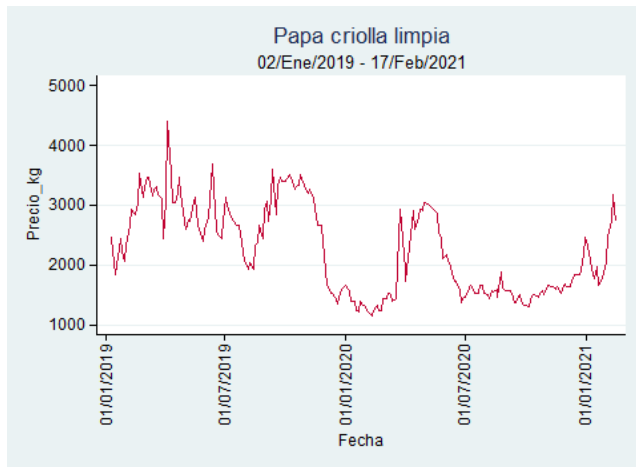

Fuente: SIPSA, 2020.

Cúcuta - Cenabastos

Nota: se reporta el precio promedio diario del mercado.

Fuente: SIPSA, 2020.

Ibagué – Plaza La 21

Nota: se reporta el precio promedio diario del mercado.

Fuente: SIPSA, 2020.

Manizales – Centro Galerías

Nota: se reporta el precio promedio diario del mercado.

Fuente: SIPSA, 2020.

Medellín – Centro Mayorista de Antioquia

Nota: se reporta el precio promedio diario del mercado.

Fuente: SIPSA, 2020.

Neiva - Surabastos

Nota: se reporta el precio promedio diario del mercado.

Fuente: SIPSA, 2020.

Pereira – La 41

Nota: se reporta el precio promedio diario del mercado.

Fuente: SIPSA, 2020.

Santa Marta

Nota: se reporta el precio promedio diario del mercado.

Fuente: SIPSA, 2020.

Tunja – Complejo de Servicios del Sur

Nota: se reporta el precio promedio diario del mercado.

Fuente: SIPSA, 2020.

Papa Criolla Sucia

El futuro
es de todos

Gobierno
de Colombia

Barranquilla - Barranquillita