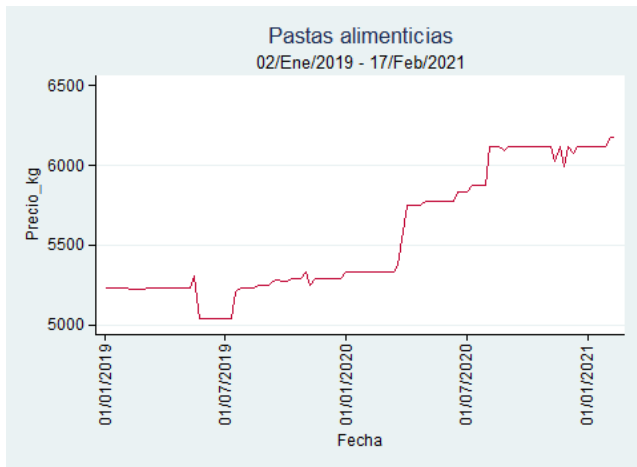

Medellín - Central Mayorista de Antioquia

Nota: se reporta el precio promedio diario del mercado.

Fuente: SIPSA, 2020.