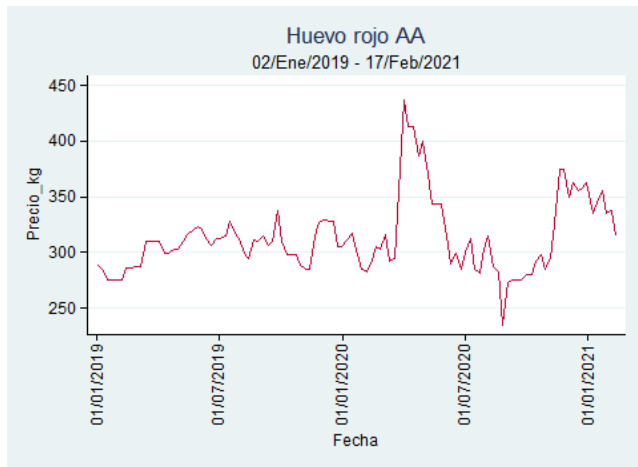

Cúcuta - Cenabastos

Nota: se reporta el precio promedio diario del mercado.

Fuente: SIPSA, 2020.

Ibagué – Plaza La 21

Nota: se reporta el precio promedio diario del mercado.

Fuente: SIPSA, 2020.

Medellín – Centro Mayorista de Antioquia