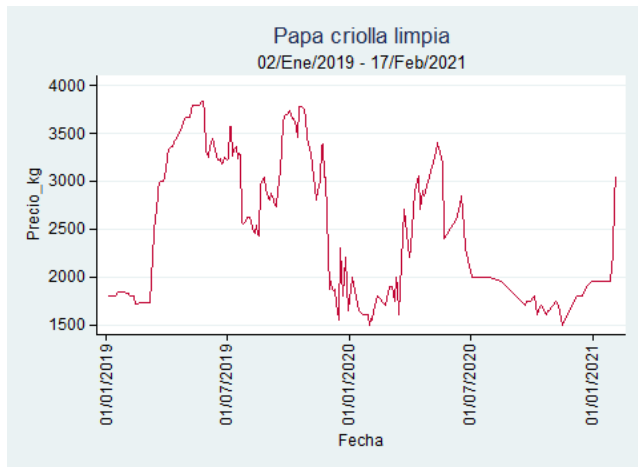

Bogotá - Corabastos

Nota: se reporta el precio promedio diario del mercado.

Fuente: SIPSA, 2020.

Bucaramanga - Centroabastos

Nota: se reporta el precio promedio diario del mercado.

Fuente: SIPSA, 2020.

Cali – Cavasa

Nota: se reporta el precio promedio diario del mercado.

Fuente: SIPSA, 2020.

Cali – Santa Helena

Nota: se reporta el precio promedio diario del mercado.

Fuente: SIPSA, 2020.

Cartagena – Bazurto

Nota: se reporta el precio promedio diario del mercado.

Fuente: SIPSA, 2020.

Cúcuta - Cenabastos

Nota: se reporta el precio promedio diario del mercado.

Fuente: SIPSA, 2020.

Ibagué – Plaza La 21

Nota: se reporta el precio promedio diario del mercado.

Fuente: SIPSA, 2020.

Manizales – Centro Galerías

Nota: se reporta el precio promedio diario del mercado.

Fuente: SIPSA, 2020.

Medellín – Centro Mayorista de Antioquia

Nota: se reporta el precio promedio diario del mercado.

Fuente: SIPSA, 2020.