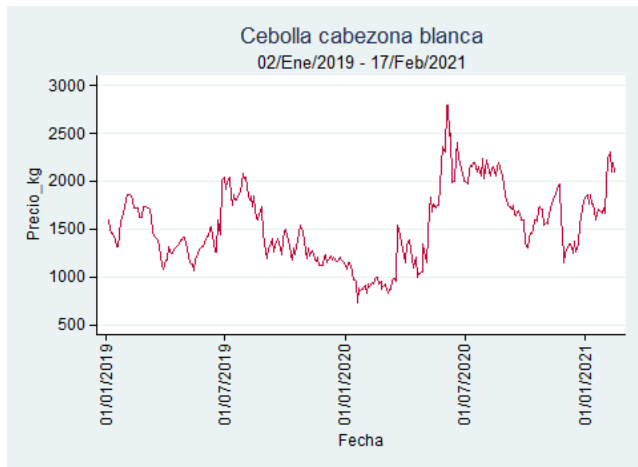

Fuente: SIPSA, 2020.

Bucaramanga - Centroabastos

Nota: se reporta el precio promedio diario del mercado.

Fuente: SIPSA, 2020.

Cartagena - Bazurto

Nota: se reporta el precio promedio diario del mercado.

Fuente: SIPSA, 2020.

Cúcuta - Cenabastos

Nota: se reporta el precio promedio diario del mercado.

Fuente: SIPSA, 2020.

Ibagué - Plaza La 21

Nota: se reporta el precio promedio diario del mercado.

Fuente: SIPSA, 2020.

Manizales - Centro Galerías