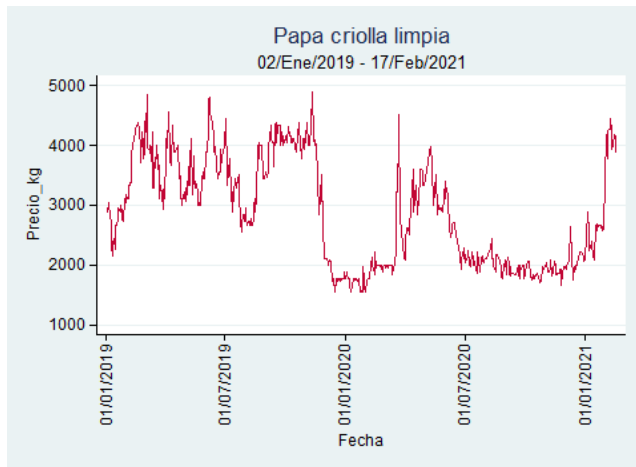

Santa Marta

Nota: se reporta el precio promedio diario del mercado.

Fuente: SIPSA, 2020.

Tunja – Complejo de Servicios del Sur

Nota: se reporta el precio promedio diario del mercado.

Fuente: SIPSA, 2020.

Tubérculos, Raíces y Plátanos

El futuro
es de todos

Gobierno
de Colombia

Papa Criolla Limpia

El futuro
es de todos

Gobierno
de Colombia

Armenia - Mercar

Nota: se reporta el precio promedio diario del mercado.

Fuente: SIPSA, 2020.

Bogotá - Corabastos

Nota: se reporta el precio promedio diario del mercado.

Fuente: SIPSA, 2020.

Bucaramanga - Centroabastos

Nota: se reporta el precio promedio diario del mercado.

Fuente: SIPSA, 2020.

Cali – Cavasa

Fuente: SIPSA, 2020.

Cúcuta - Cenabastos

Nota: se reporta el precio promedio diario del mercado.

Fuente: SIPSA, 2020.

Ibagué – Plaza La 21

Nota: se reporta el precio promedio diario del mercado.

Fuente: SIPSA, 2020.