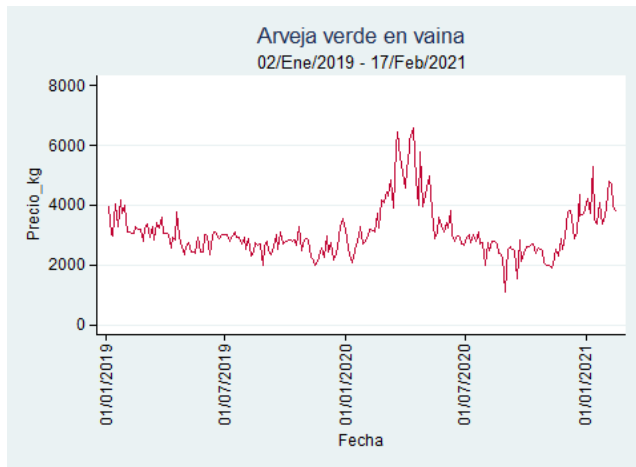

Bucaramanga - Centroabastos

Nota: se reporta el precio promedio diario del mercado.

Fuente: SIPSA, 2020.

Cúcuta - Cenabastos

Nota: se reporta el precio promedio diario del mercado.

Fuente: SIPSA, 2020.

Ibagué - Plaza La 21

Nota: se reporta el precio promedio diario del mercado.

Fuente: SIPSA, 2020.

Manizales - Centro Galerías

Nota: se reporta el precio promedio diario del mercado.

Fuente: SIPSA, 2020.

Medellín - Central Mayorista de Antioquia