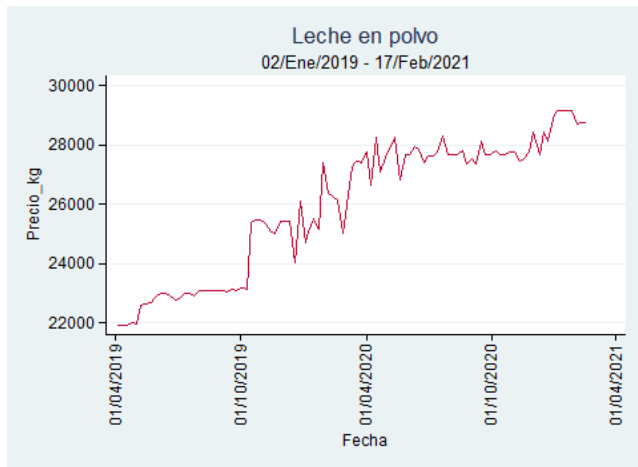

Cartagena – Bazurto

Nota: se reporta el precio promedio diario del mercado.

Fuente: SIPSA, 2020.