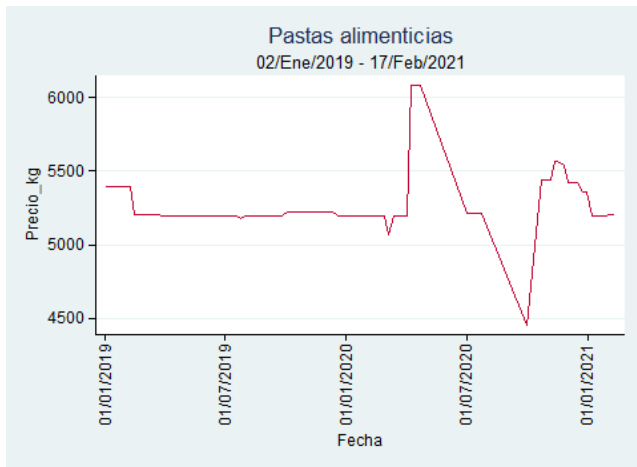

Fuente: SIPSA, 2020.

Ibagué - Plaza La 21

Nota: se reporta el precio promedio diario del mercado.

Fuente: SIPSA, 2020.

Manizales - Centro Galerías

Nota: se reporta el precio promedio diario del mercado.

Fuente: SIPSA, 2020.