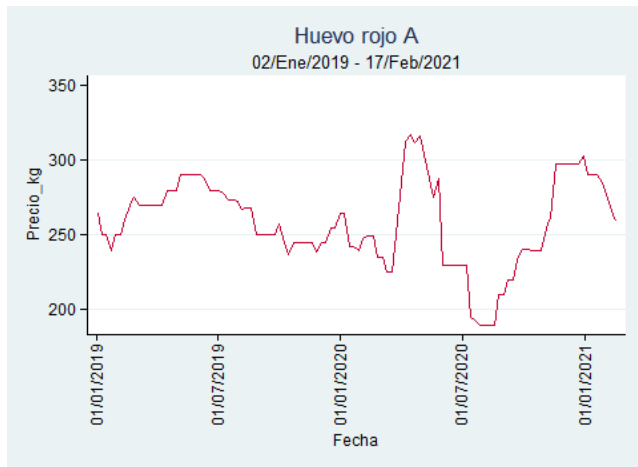

Bucaramanga - Centroabastos

Nota: se reporta el precio promedio diario del mercado.

Fuente: SIPSA, 2020.