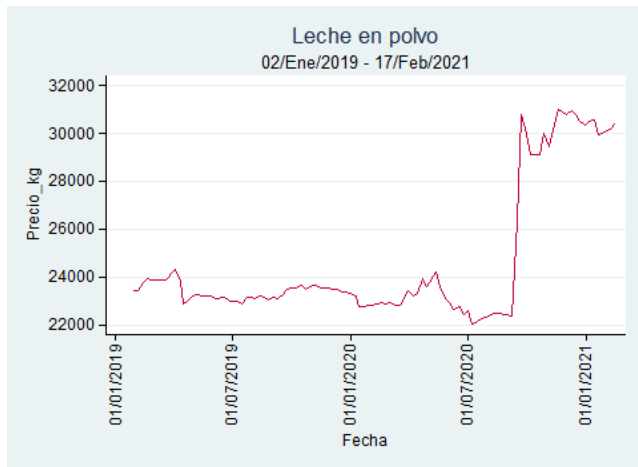

Bogotá - Corabastos

Nota: se reporta el precio promedio diario del mercado.

Fuente: SIPSA, 2020.