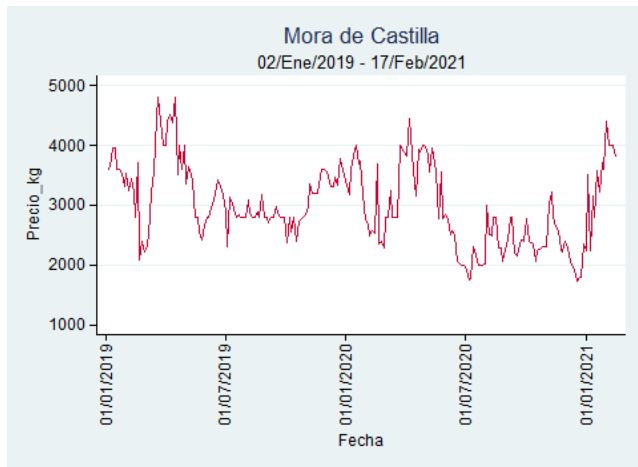

Nota: se reporta el precio promedio diario del mercado.

Fuente: SIPSA, 2020.

Barranquilla - Barranquillita

Nota: se reporta el precio promedio diario del mercado.

Fuente: SIPSA, 2020.

Bogotá - Corabastos

Nota: se reporta el precio promedio diario del mercado.

Fuente: SIPSA, 2020.

Bucaramanga - Centroabastos

Nota: se reporta el precio promedio diario del mercado.

Fuente: SIPSA, 2020.

Cali - Cavasa

Nota: se reporta el precio promedio diario del mercado.

Fuente: SIPSA, 2020.

Cali - Santa Helena

Nota: se reporta el precio promedio diario del mercado.

Fuente: SIPSA, 2020.

Cartagena - Bazurto

Nota: se reporta el precio promedio diario del mercado.

Fuente: SIPSA, 2020.

Cúcuta - Cenabastos

Nota: se reporta el precio promedio diario del mercado.

Fuente: SIPSA, 2020.

Ibagué - Plaza La 21

Nota: se reporta el precio promedio diario del mercado.

Fuente: SIPSA, 2020.

Manizales - Centro Galerías

Nota: se reporta el precio promedio diario del mercado.