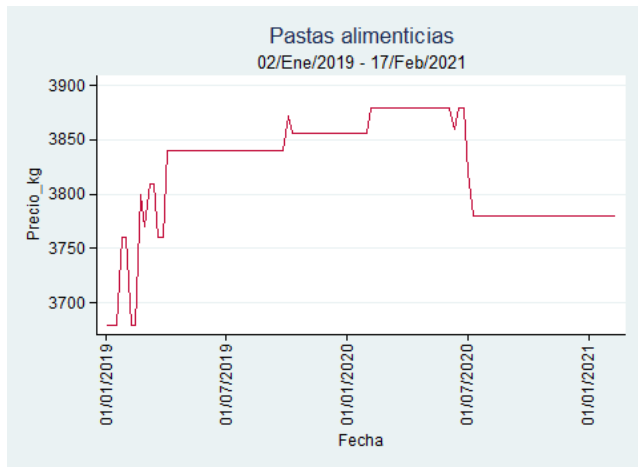

Santa Marta

Nota: se reporta el precio promedio diario del mercado.

Fuente: SIPSA, 2020.