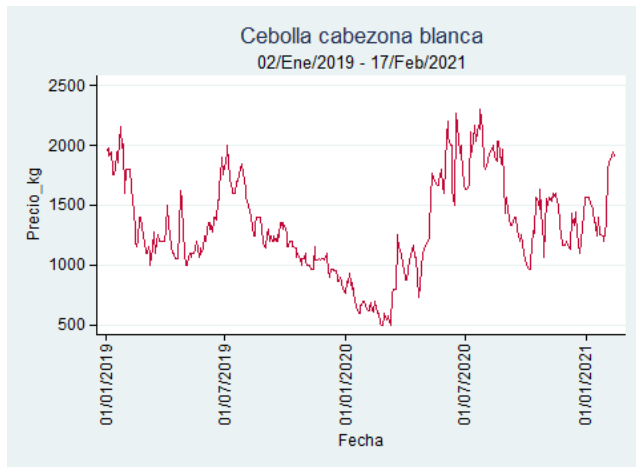

Fuente: SIPSA, 2020.

Bucaramanga - Centroabastos

Nota: se reporta el precio promedio diario del mercado.

Fuente: SIPSA, 2020.

Cartagena - Bazurto

Nota: se reporta el precio promedio diario del mercado.

Fuente: SIPSA, 2020.

Cúcuta - Cenabastos

Nota: se reporta el precio promedio diario del mercado.

Fuente: SIPSA, 2020.

Ibagué - Plaza La 21

Nota: se reporta el precio promedio diario del mercado.

Fuente: SIPSA, 2020.

Manizales - Centro Galerías