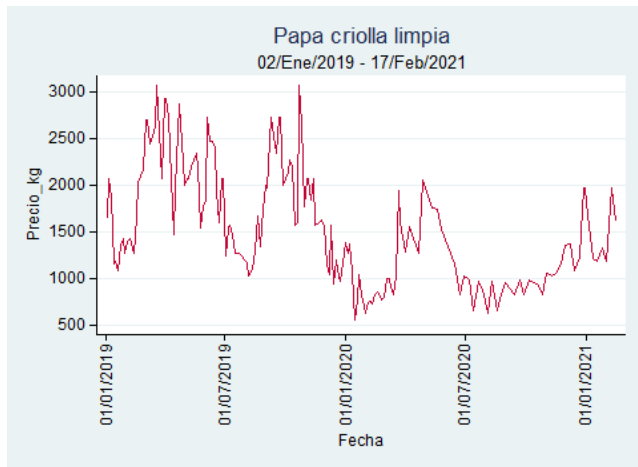

El futuro
es de todos

Gobierno
de Colombia

Papa Criolla Limpia

El futuro
es de todos

Gobierno
de Colombia

Armenia - Mercar

Nota: se reporta el precio promedio diario del mercado.

Fuente: SIPSA, 2020.

Bogotá - Corabastos

Nota: se reporta el precio promedio diario del mercado.

Fuente: SIPSA, 2020.

Bucaramanga - Centroabastos

Nota: se reporta el precio promedio diario del mercado.

Fuente: SIPSA, 2020.

Cali – Cavasa

Nota: se reporta el precio promedio diario del mercado.

Fuente: SIPSA, 2020.

Cali – Santa Helena

Nota: se reporta el precio promedio diario del mercado.

Fuente: SIPSA, 2020.

Cartagena – Bazurto

Nota: se reporta el precio promedio diario del mercado.

Fuente: SIPSA, 2020.

Cúcuta - Cenabastos

Nota: se reporta el precio promedio diario del mercado.

Fuente: SIPSA, 2020.

Ibagué – Plaza La 21

Nota: se reporta el precio promedio diario del mercado.

Fuente: SIPSA, 2020.