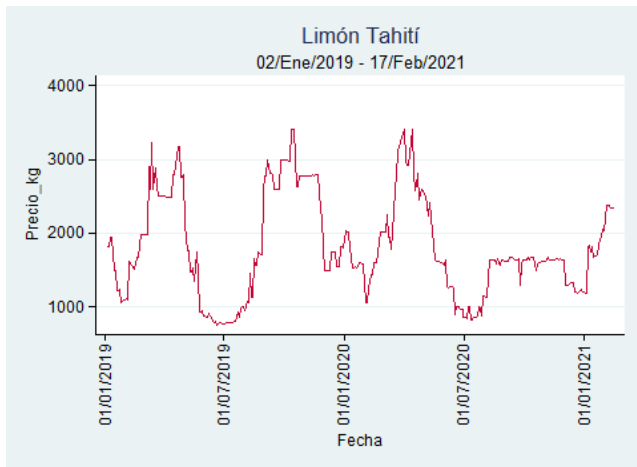

Fuente: SIPSA, 2020.

Manizales - Centro Galerías

Nota: se reporta el precio promedio diario del mercado.

Fuente: SIPSA, 2020.

Medellín - Central Mayorista de Antioquia

Nota: se reporta el precio promedio diario del mercado.

Fuente: SIPSA, 2020.

Neiva - Surabastos

Nota: se reporta el precio promedio diario del mercado.

Fuente: SIPSA, 2020.

Pereira - La 41

Nota: se reporta el precio promedio diario del mercado.

Fuente: SIPSA, 2020.

Tunja - Complejo de Servicios del Sur

Nota: se reporta el precio promedio diario del mercado.

Fuente: SIPSA, 2020.

Limón Tahití

El futuro
es de todos

Gobierno
de Colombia

Armenia - Mercar

Nota: se reporta el precio promedio diario del mercado.

Fuente: SIPSA, 2020.

Barranquilla - Barranquillita

Nota: se reporta el precio promedio diario del mercado.

Fuente: SIPSA, 2020.

Bogotá - Corabastos

Nota: se reporta el precio promedio diario del mercado.

Fuente: SIPSA, 2020.