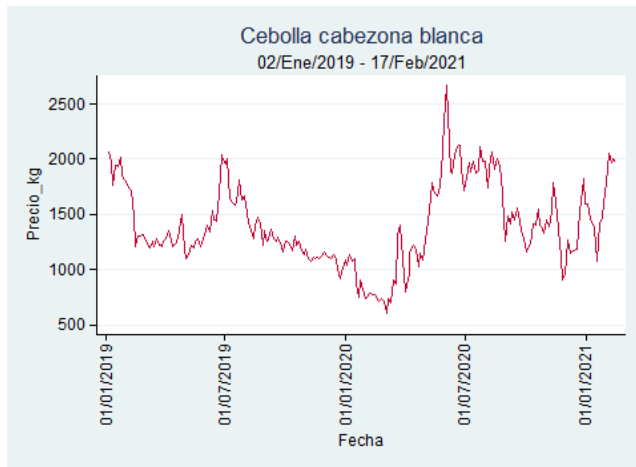

Cúcuta - Cenabastos

Nota: se reporta el precio promedio diario del mercado.

Fuente: SIPSA, 2020.

Ibagué - Plaza La 21

Nota: se reporta el precio promedio diario del mercado.

Fuente: SIPSA, 2020.

Manizales - Centro Galerías