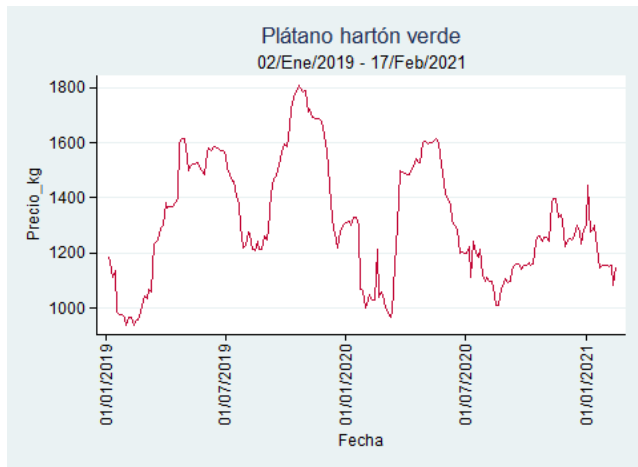

Bogotá - Corabastos

Nota: se reporta el precio promedio diario del mercado.

Fuente: SIPSA, 2020.

Bucaramanga - Centroabastos

Nota: se reporta el precio promedio diario del mercado.

Fuente: SIPSA, 2020.

Cali - Cavasa