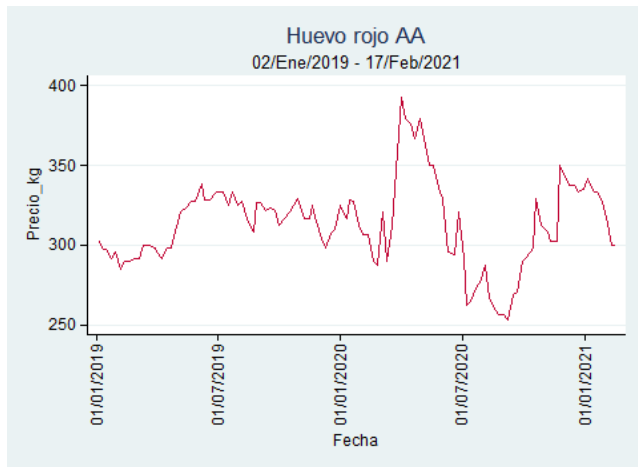

Cúcuta - Cenabastos

Nota: se reporta el precio promedio diario del mercado.

Fuente: SIPSA, 2020.

Ibagué – Plaza La 21

Nota: se reporta el precio promedio diario del mercado.

Fuente: SIPSA, 2020.

Medellín – Centro Mayorista de Antioquia