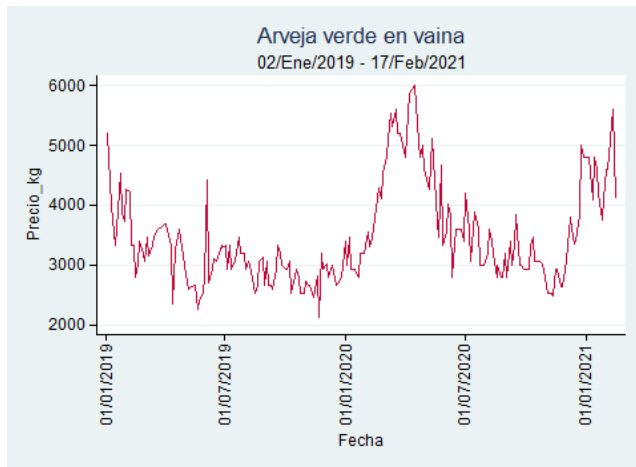

Nota: se reporta el precio promedio diario del mercado.

Fuente: SIPSA, 2020.

Manizales - Centro Galerías

Nota: se reporta el precio promedio diario del mercado.

Fuente: SIPSA, 2020.

Medellín - Central Mayorista de Antioquia

Nota: se reporta el precio promedio diario del mercado.

Fuente: SIPSA, 2020.

Neiva - Surabastos

Nota: se reporta el precio promedio diario del mercado.

Fuente: SIPSA, 2020.

Pereira - La 41

Nota: se reporta el precio promedio diario del mercado.

Fuente: SIPSA, 2020.

Tunja - Complejo de Servicios del Sur

Nota: se reporta el precio promedio diario del mercado.

Fuente: SIPSA, 2020.

Cebolla Cabezona Blanca

El futuro
es de todos

Gobierno
de Colombia

Armenia - Mercar