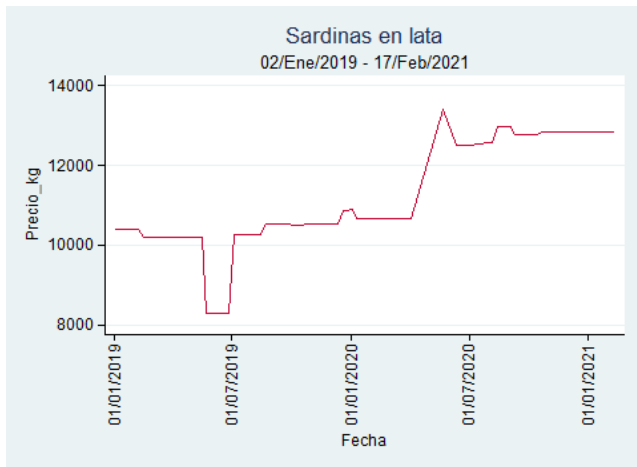

Cúcuta - Cenabastos

Nota: se reporta el precio promedio diario del mercado.

Fuente: SIPSA, 2020.

Manizales – Centro Galerías

Nota: se reporta el precio promedio diario del mercado.

Fuente: SIPSA, 2020.

Medellín – Central Mayorista de Antioquia