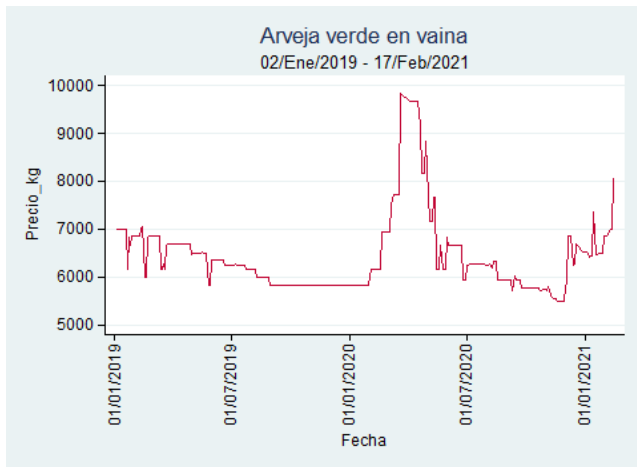

Barranquilla - Barranquillita

Nota: se reporta el precio promedio diario del mercado.

Fuente: SIPSA, 2020.