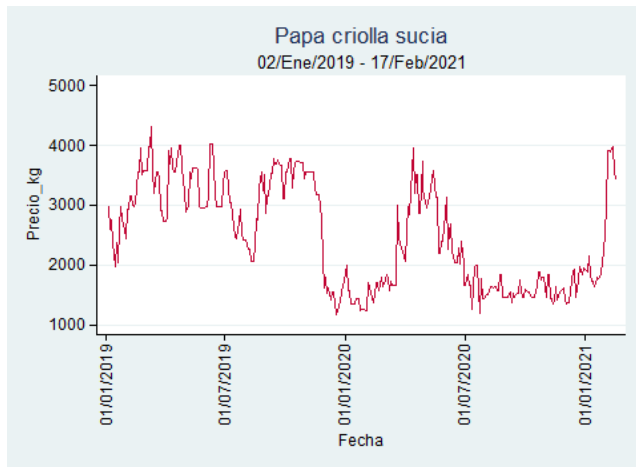

Fuente: SIPSA, 2020.

Cúcuta - Cenabastos

Nota: se reporta el precio promedio diario del mercado.

Fuente: SIPSA, 2020.

Ibagué – Plaza La 21

Nota: se reporta el precio promedio diario del mercado.

Fuente: SIPSA, 2020.

Fuente: SIPSA, 2020.

Tunja – Complejo de Servicios del Sur

Nota: se reporta el precio promedio diario del mercado.

Fuente: SIPSA, 2020.

Papa Criolla Sucia

El futuro
es de todos

Gobierno
de Colombia

Barranquilla - Barranquillita

Nota: se reporta el precio promedio diario del mercado.

Fuente: SIPSA, 2020.

Bogotá - Corabastos

Nota: se reporta el precio promedio diario del mercado.

Fuente: SIPSA, 2020.

Cali – Cavasa

Nota: se reporta el precio promedio diario del mercado.