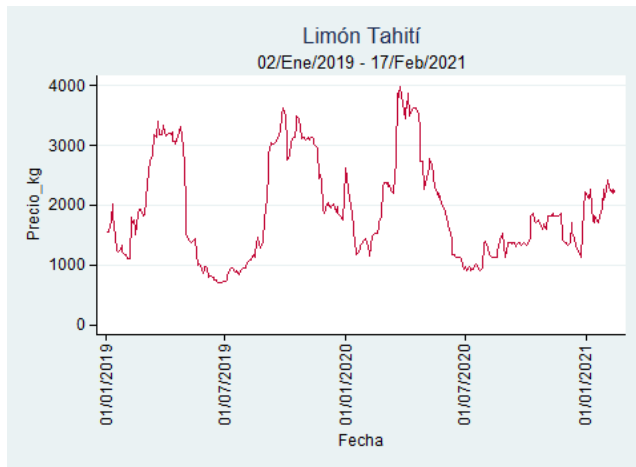

Fuente: SIPSA, 2020.

Ibagué - Plaza La 21

Nota: se reporta el precio promedio diario del mercado.

Fuente: SIPSA, 2020.

Manizales - Centro Galerías

Nota: se reporta el precio promedio diario del mercado.

Fuente: SIPSA, 2020.

Pereira - La 41

Nota: se reporta el precio promedio diario del mercado.

Fuente: SIPSA, 2020.

Tunja - Complejo de Servicios del Sur

Nota: se reporta el precio promedio diario del mercado.

Fuente: SIPSA, 2020.

Maracuyá

El futuro
es de todos

Gobierno
de Colombia

Armenia - Mercar

Nota: se reporta el precio promedio diario del mercado.

Fuente: SIPSA, 2020.

Bogotá - Corabastos

Nota: se reporta el precio promedio diario del mercado.