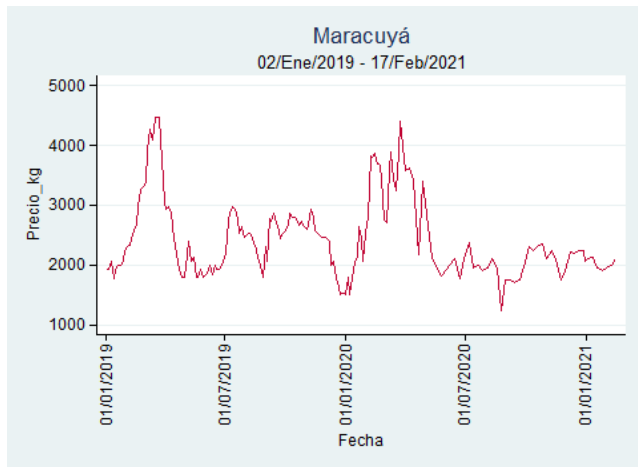

Maracuyá

El futuro
es de todos

Gobierno
de Colombia

Armenia - Mercar

Nota: se reporta el precio promedio diario del mercado.

Fuente: SIPSA, 2020.

Bogotá - Corabastos

Nota: se reporta el precio promedio diario del mercado.

Fuente: SIPSA, 2020.

Bucaramanga - Centroabastos

Nota: se reporta el precio promedio diario del mercado.

Fuente: SIPSA, 2020.

Cali - Cavasa

Nota: se reporta el precio promedio diario del mercado.

Fuente: SIPSA, 2020.

Cali - Santa Helena

Nota: se reporta el precio promedio diario del mercado.

Fuente: SIPSA, 2020.

Cúcuta - Cenabastos

Nota: se reporta el precio promedio diario del mercado.

Fuente: SIPSA, 2020.

Ibagué - Plaza La 21

Nota: se reporta el precio promedio diario del mercado.

Fuente: SIPSA, 2020.

Manizales - Centro Galerías

Nota: se reporta el precio promedio diario del mercado.

Fuente: SIPSA, 2020.

Pereira - La 41

Nota: se reporta el precio promedio diario del mercado.