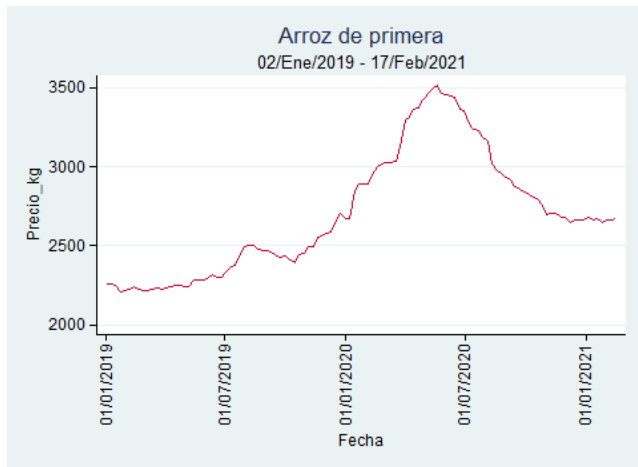

Cali - Santa Helena

Nota: se reporta el precio promedio diario del mercado.

Fuente: SIPSA, 2020.