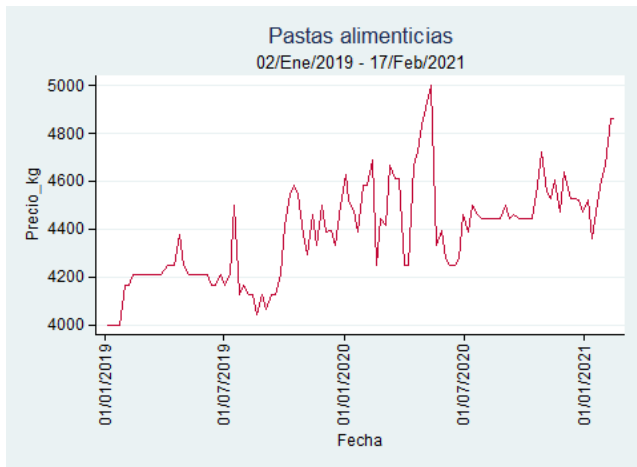

Cartagena - Bazurto

Nota: se reporta el precio promedio diario del mercado.

Fuente: SIPSA, 2020.