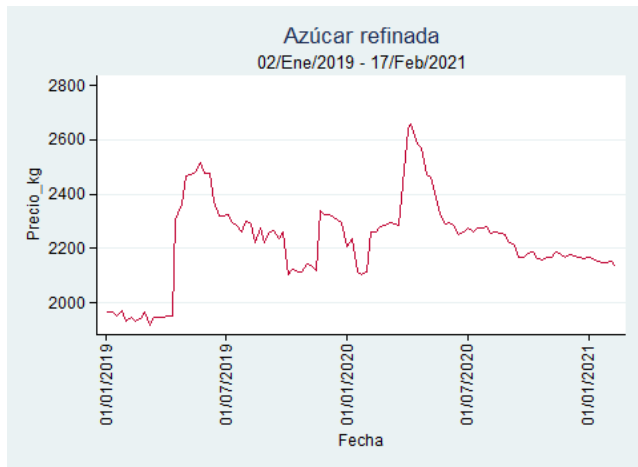

Neiva - Surabastos

Nota: se reporta el precio promedio diario del mercado.

Fuente: SIPSA, 2020.