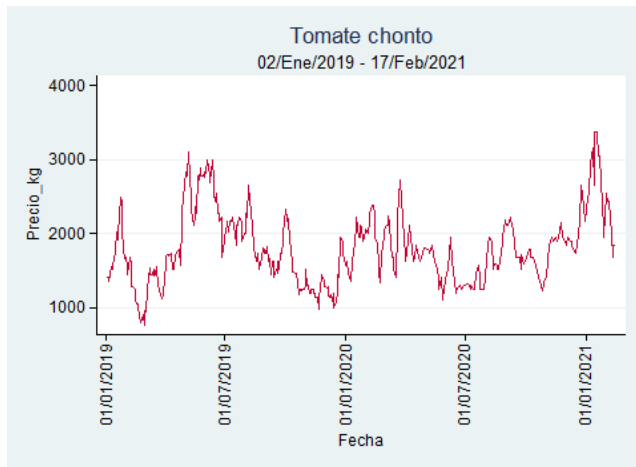

Neiva – Surabastos

Nota: se reporta el precio promedio diario del mercado.

Fuente: SIPSA, 2020.