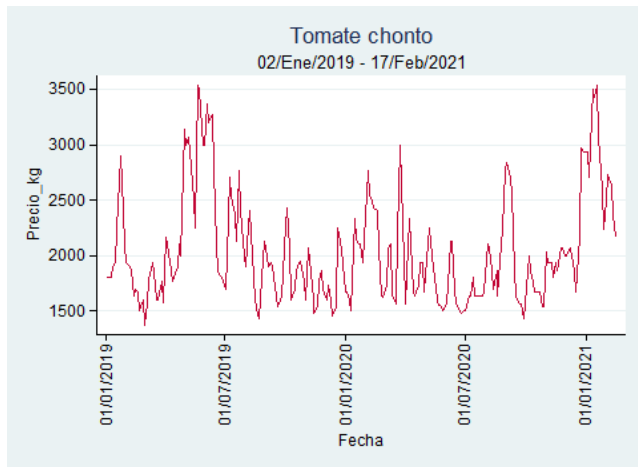

Pereira – La 41

Nota: se reporta el precio promedio diario del mercado.

Fuente: SIPSA, 2020.