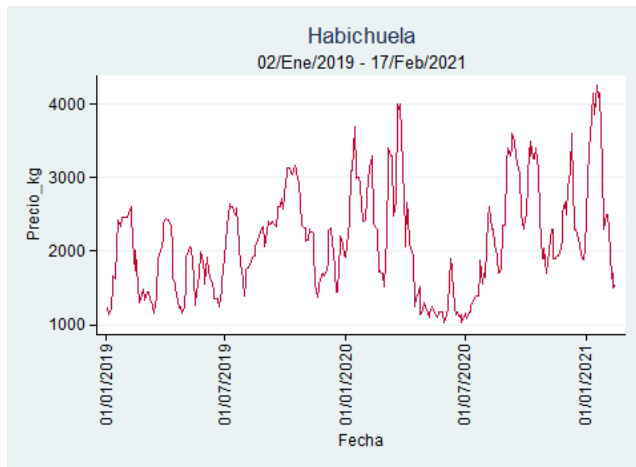

Tunja - Complejo de Servicios del Sur

Nota: se reporta el precio promedio diario del mercado.

Fuente: SIPSA, 2020.