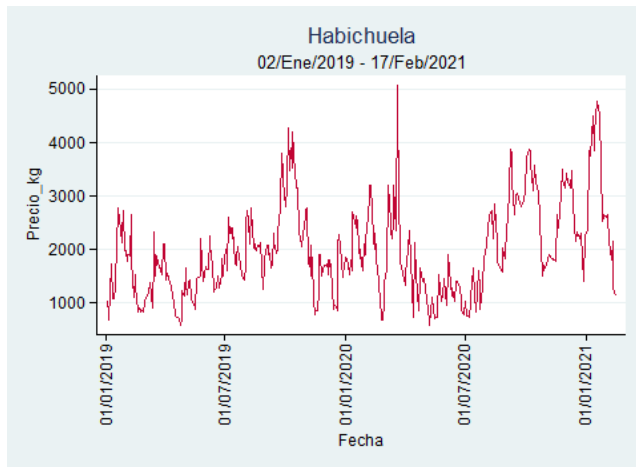

Neiva - Surabastos

Nota: se reporta el precio promedio diario del mercado.

Fuente: SIPSA, 2020.