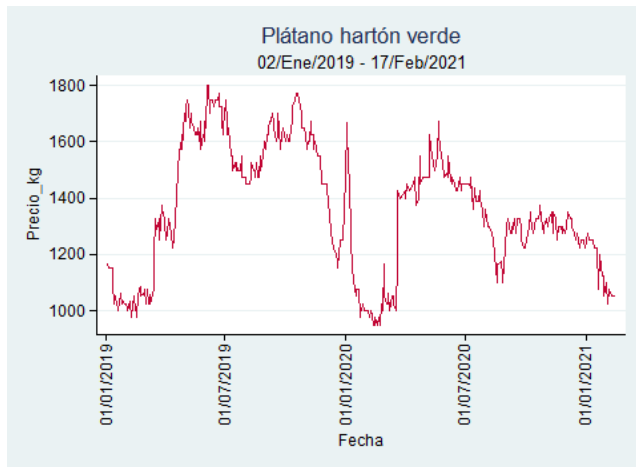

Neiva - Surabastos

Nota: se reporta el precio promedio diario del mercado.

Fuente: SIPSA, 2020.