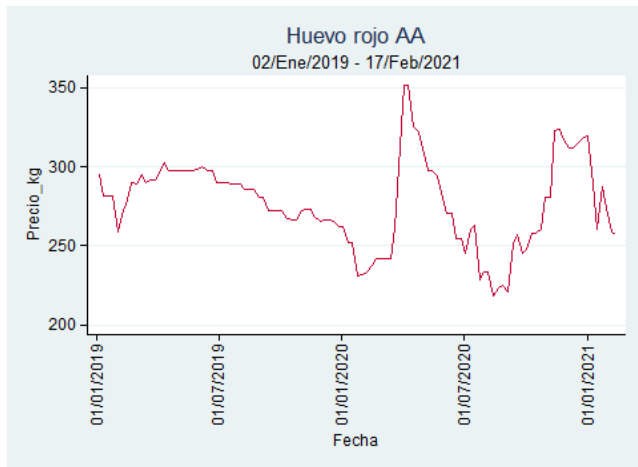

Cúcuta - Cenabastos

Nota: se reporta el precio promedio diario del mercado.

Fuente: SIPSA, 2020.

Ibagué – Plaza La 21

Nota: se reporta el precio promedio diario del mercado.

Fuente: SIPSA, 2020.

Medellín – Centro Mayorista de Antioquia