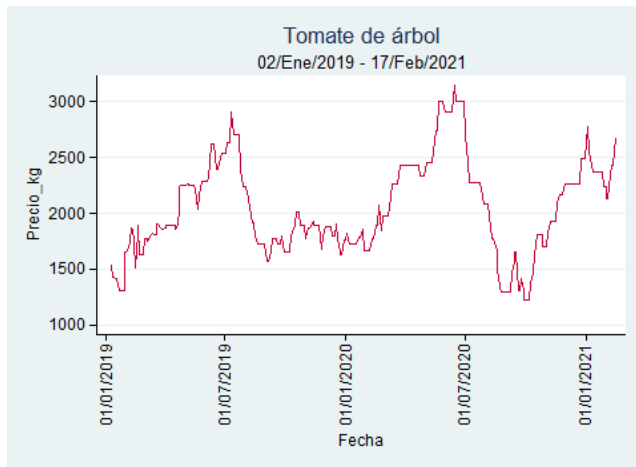

Fuente: SIPSA, 2020.

Manizales – Centro Galerías

Nota: se reporta el precio promedio diario del mercado.

Fuente: SIPSA, 2020.

Medellín – Central Mayorista de Antioquia

Nota: se reporta el precio promedio diario del mercado.

Fuente: SIPSA, 2020.

Santa Marta

Nota: se reporta el precio promedio diario del mercado.

Fuente: SIPSA, 2020.

Tunja – Complejo de Servicios del Sur

Nota: se reporta el precio promedio diario del mercado.

Fuente: SIPSA, 2020.

Tomate de Árbol

El futuro
es de todos

Gobierno
de Colombia

Armenia - Mercar

Nota: se reporta el precio promedio diario del mercado.

Fuente: SIPSA, 2020.

Barranquilla - Barranquillita

Nota: se reporta el precio promedio diario del mercado.

Fuente: SIPSA, 2020.

Bogotá - Corabastos

Nota: se reporta el precio promedio diario del mercado.

Fuente: SIPSA, 2020.

Bucaramanga – Centroabastos

Nota: se reporta el precio promedio diario del mercado.

Fuente: SIPSA, 2020.