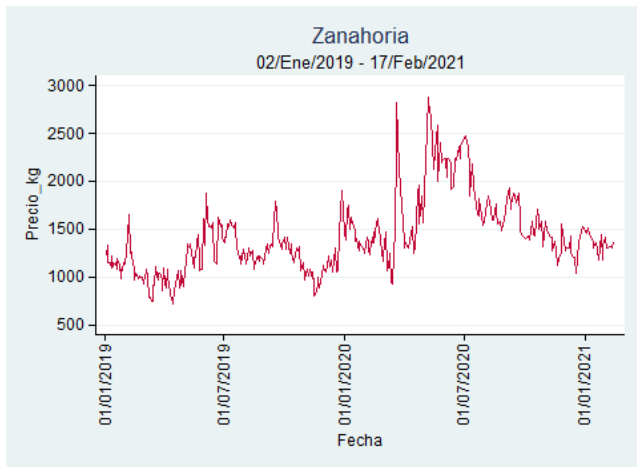

Neiva – Surabastos

Nota: se reporta el precio promedio diario del mercado.

Fuente: SIPSA, 2020.