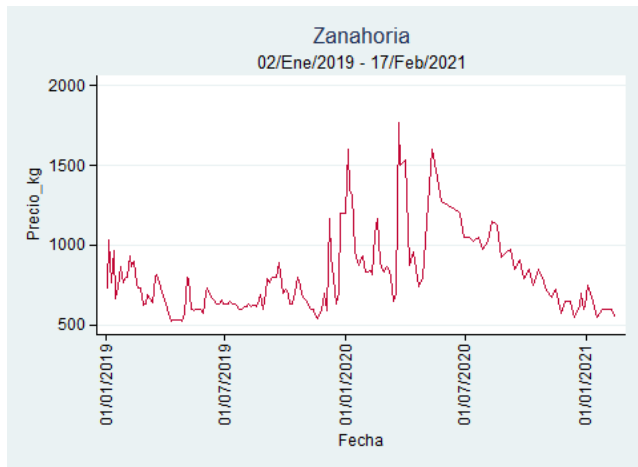

Cali – Santa Helena

Nota: se reporta el precio promedio diario del mercado.

Fuente: SIPSA, 2020.