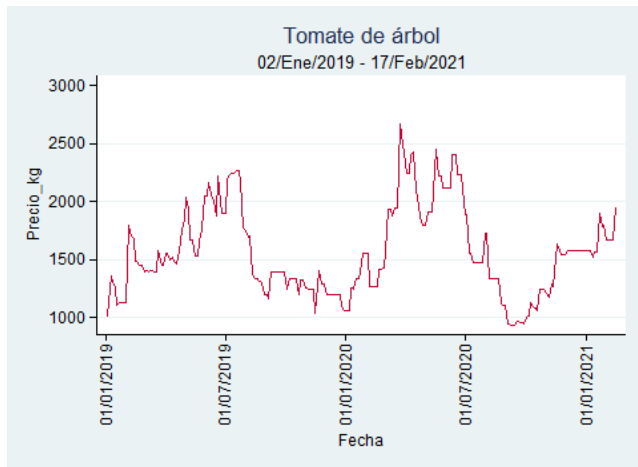

Fuente: SIPSA, 2020.

Bogotá - Corabastos

Nota: se reporta el precio promedio diario del mercado.

Fuente: SIPSA, 2020.

Bucaramanga – Centroabastos

Nota: se reporta el precio promedio diario del mercado.

Fuente: SIPSA, 2020.

Cali – Cavasa

Nota: se reporta el precio promedio diario del mercado.

Fuente: SIPSA, 2020.

Cali – Santa Helena

Nota: se reporta el precio promedio diario del mercado.

Fuente: SIPSA, 2020.

Cartagena – Bazurto

Nota: se reporta el precio promedio diario del mercado.

Fuente: SIPSA, 2020.

Cúcuta - Cenabastos

Nota: se reporta el precio promedio diario del mercado.

Fuente: SIPSA, 2020.

Ibagué – Plaza La 21

Nota: se reporta el precio promedio diario del mercado.

Fuente: SIPSA, 2020.

Manizales – Centro Galerías

Nota: se reporta el precio promedio diario del mercado.

Fuente: SIPSA, 2020.

Medellín – Central Mayorista de Antioquia

Nota: se reporta el precio promedio diario del mercado.