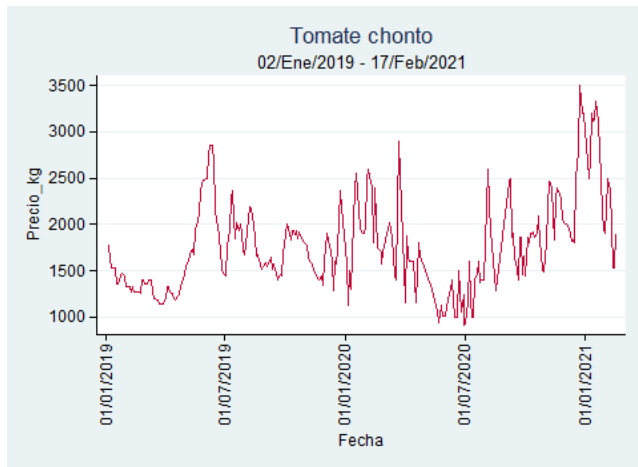

Cartagena – Bazurto

Nota: se reporta el precio promedio diario del mercado.

Fuente: SIPSA, 2020.

Cúcuta - Cenabastos

Nota: se reporta el precio promedio diario del mercado.

Fuente: SIPSA, 2020.

Ibagué – Plaza La 21