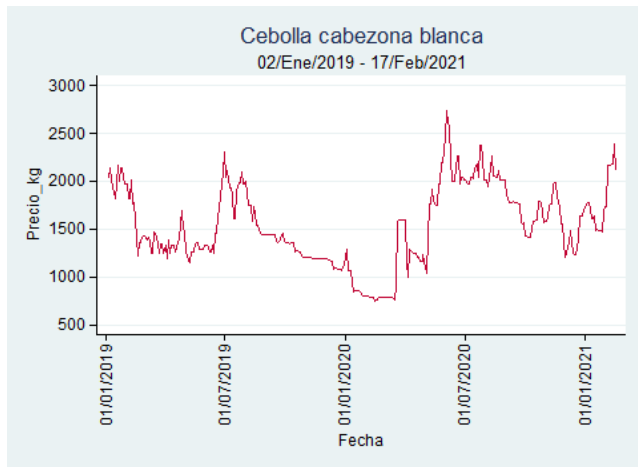

Barranquilla - Barranquillita

Nota: se reporta el precio promedio diario del mercado.

Fuente: SIPSA, 2020.