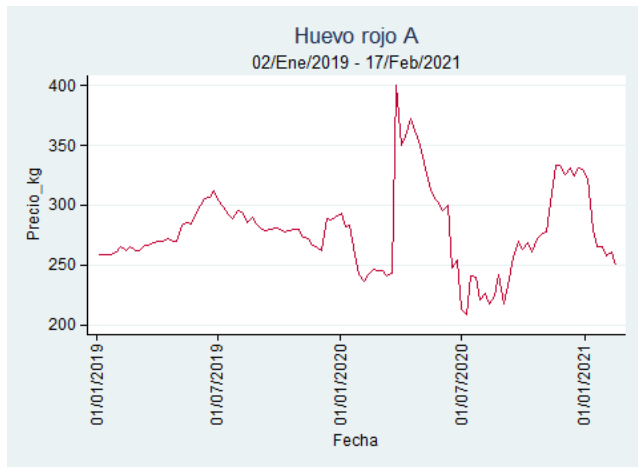

Cartagena - Bazurto

Nota: se reporta el precio promedio diario del mercado.

Fuente: SIPSA, 2020.