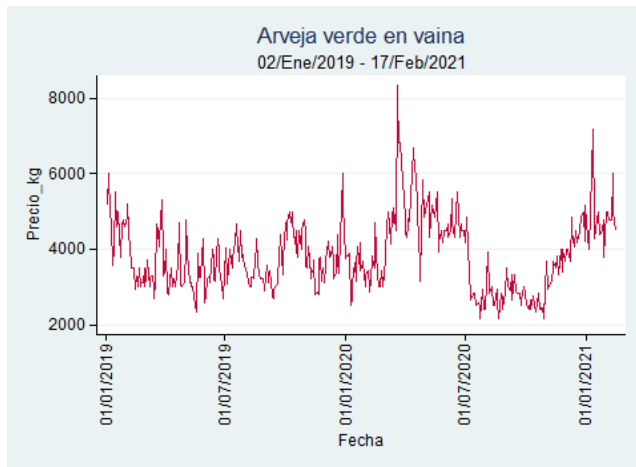

Bucaramanga - Centroabastos

Nota: se reporta el precio promedio diario del mercado.

Fuente: SIPSA, 2020.

Cúcuta - Cenabastos

Nota: se reporta el precio promedio diario del mercado.

Fuente: SIPSA, 2020.

Ibagué - Plaza La 21

Nota: se reporta el precio promedio diario del mercado.

Fuente: SIPSA, 2020.

Manizales - Centro Galerías

Nota: se reporta el precio promedio diario del mercado.

Fuente: SIPSA, 2020.

Medellín - Central Mayorista de Antioquia