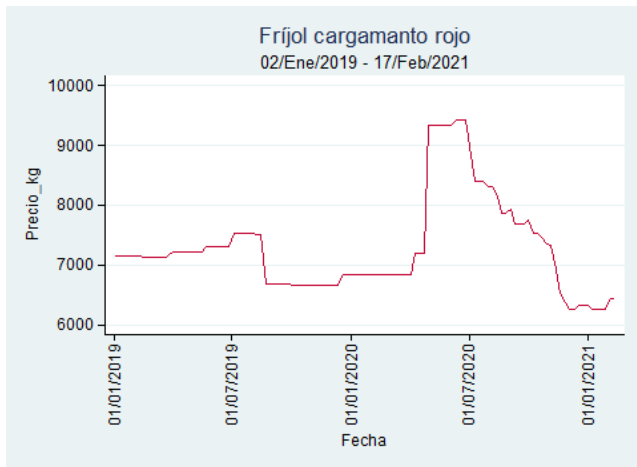

Fuente: SIPSA, 2020.

Ibagué - Plaza La 21

Nota: se reporta el precio promedio diario del mercado.

Fuente: SIPSA, 2020.

Manizales - Centro Galerías

Nota: se reporta el precio promedio diario del mercado.

Fuente: SIPSA, 2020.