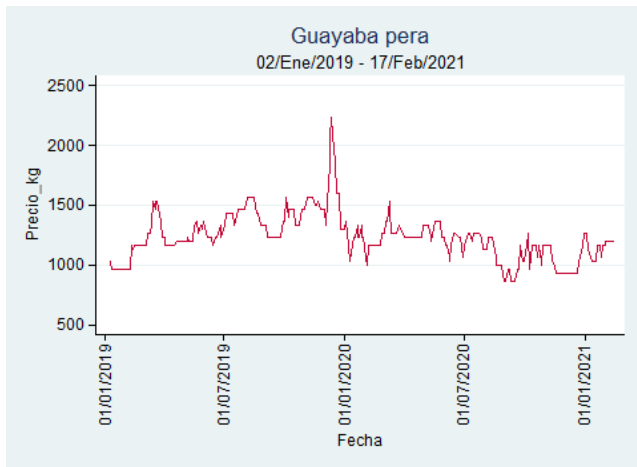

Precios por grupos de alimentos

Febrero 17, 2021

El futuro
es de todos

Gobierno
de Colombia

Frutas

El futuro
es de todos

Gobierno
de Colombia

Guayaba Pera

El futuro
es de todos

Gobierno
de Colombia

Armenia - Mercar

Nota: se reporta el precio promedio diario del mercado.

Fuente: SIPSA, 2020.

Barranquilla - Barranquillita

Nota: se reporta el precio promedio diario del mercado.