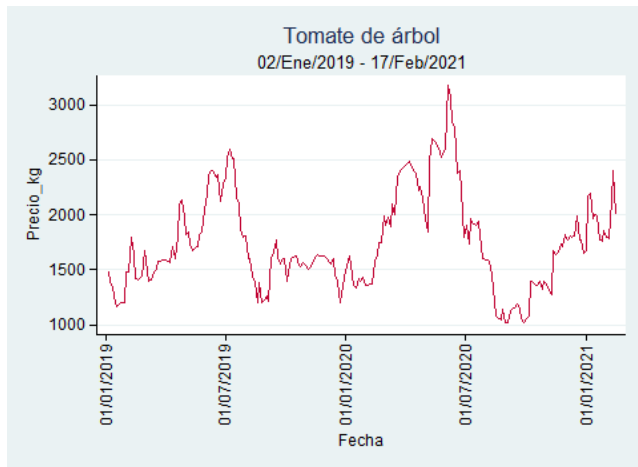

Tomate de Árbol

El futuro
es de todos

Gobierno
de Colombia

Armenia - Mercar

Nota: se reporta el precio promedio diario del mercado.

Fuente: SIPSA, 2020.

Barranquilla - Barranquillita

Nota: se reporta el precio promedio diario del mercado.

Fuente: SIPSA, 2020.

Bogotá - Corabastos

Nota: se reporta el precio promedio diario del mercado.

Fuente: SIPSA, 2020.

Bucaramanga – Centroabastos

Nota: se reporta el precio promedio diario del mercado.

Fuente: SIPSA, 2020.

Cali – Cavasa

Nota: se reporta el precio promedio diario del mercado.

Fuente: SIPSA, 2020.

Cali – Santa Helena

Nota: se reporta el precio promedio diario del mercado.

Fuente: SIPSA, 2020.

Cartagena – Bazurto

Nota: se reporta el precio promedio diario del mercado.

Fuente: SIPSA, 2020.

Cúcuta - Cenabastos

Nota: se reporta el precio promedio diario del mercado.

Fuente: SIPSA, 2020.

Ibagué – Plaza La 21

Nota: se reporta el precio promedio diario del mercado.