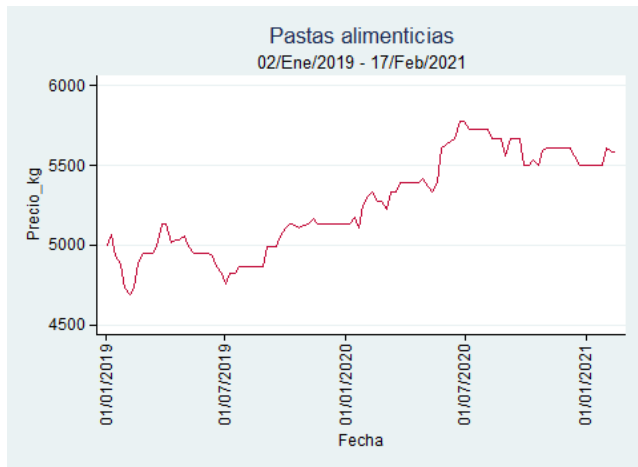

Cali - Santa Helena

Nota: se reporta el precio promedio diario del mercado.

Fuente: SIPSA, 2020.