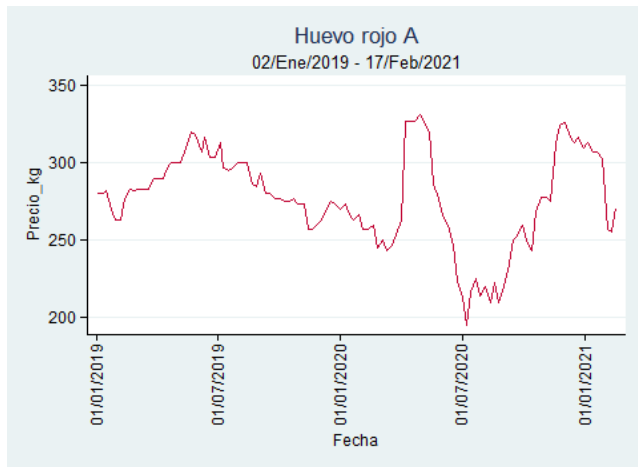

Bogotá - Corabastos

Nota: se reporta el precio promedio diario del mercado.

Fuente: SIPSA, 2020.