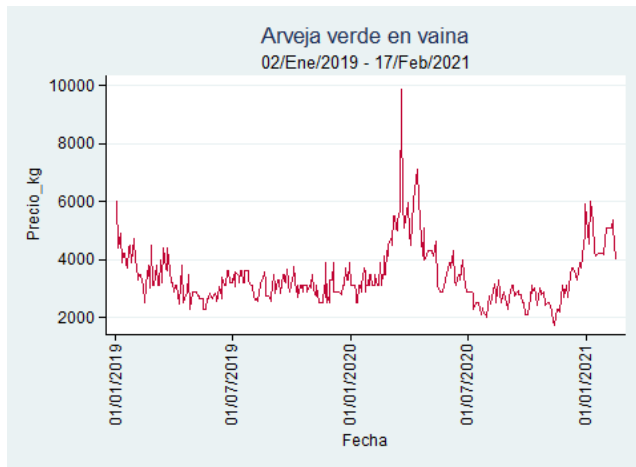

Fuente: SIPSA, 2020.

Barranquilla - Barranquillita

Nota: se reporta el precio promedio diario del mercado.

Fuente: SIPSA, 2020.

Bogotá - Corabastos

Nota: se reporta el precio promedio diario del mercado.

Fuente: SIPSA, 2020.

Bucaramanga - Centroabastos

Nota: se reporta el precio promedio diario del mercado.

Fuente: SIPSA, 2020.

Cúcuta - Cenabastos

Nota: se reporta el precio promedio diario del mercado.

Fuente: SIPSA, 2020.

Ibagué - Plaza La 21