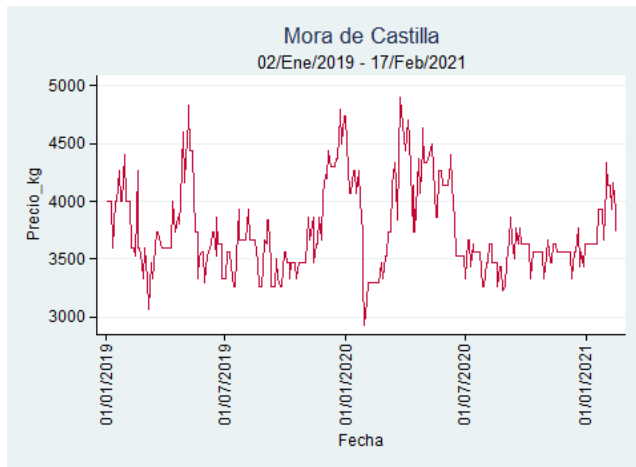

Cali - Santa Helena

Nota: se reporta el precio promedio diario del mercado.

Fuente: SIPSA, 2020.

Cúcuta - Cenabastos

Nota: se reporta el precio promedio diario del mercado.

Fuente: SIPSA, 2020.

Ibagué - Plaza La 21

Nota: se reporta el precio promedio diario del mercado.

Fuente: SIPSA, 2020.

Manizales - Centro Galerías

Nota: se reporta el precio promedio diario del mercado.

Fuente: SIPSA, 2020.

Pereira - La 41

Nota: se reporta el precio promedio diario del mercado.

Fuente: SIPSA, 2020.

Tunja - Complejo de Servicios del Sur

Nota: se reporta el precio promedio diario del mercado.

Fuente: SIPSA, 2020.

Mora de Castilla

El futuro
es de todos

Gobierno
de Colombia

Armenia - Mercar

Nota: se reporta el precio promedio diario del mercado.

Fuente: SIPSA, 2020.

Barranquilla - Barranquillita

Nota: se reporta el precio promedio diario del mercado.

Fuente: SIPSA, 2020.

Bogotá - Corabastos

Nota: se reporta el precio promedio diario del mercado.