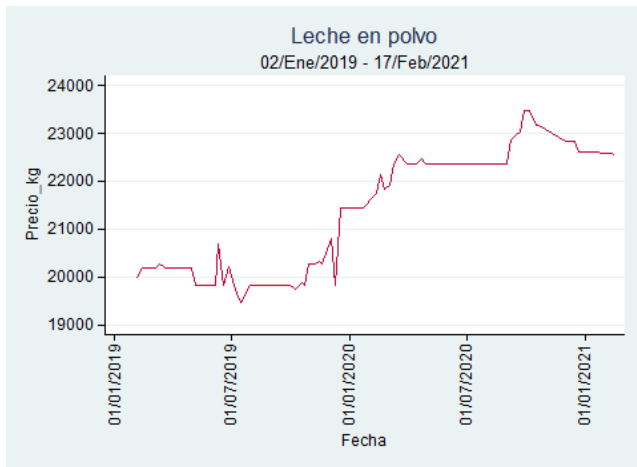

Nota: se reporta el precio promedio diario del mercado.

Fuente: SIPSA, 2020.

Cartagena – Bazurto

Nota: se reporta el precio promedio diario del mercado.

Fuente: SIPSA, 2020.

Ibagué – Plaza La 21

Nota: se reporta el precio promedio diario del mercado.