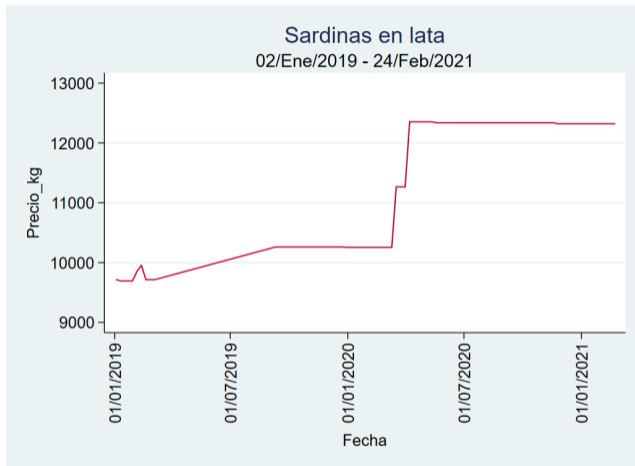

Fuente: SIPSA, 2020.

Santa Marta

Nota: se reporta el precio promedio diario del mercado.

Fuente: SIPSA, 2020.

Sardinas en Lata

El futuro
es de todos

Gobierno
de Colombia

Armenia - Mercar