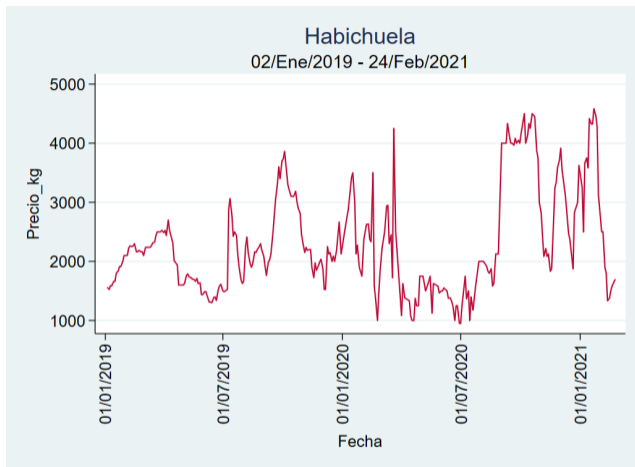

Cartagena - Bazurto

Nota: se reporta el precio promedio diario del mercado.

Fuente: SIPSA, 2020.