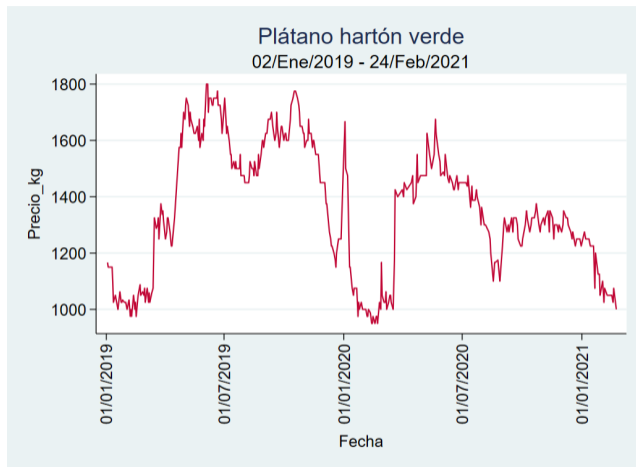

Neiva - Surabastos

Nota: se reporta el precio promedio diario del mercado.

Fuente: SIPSA, 2020.