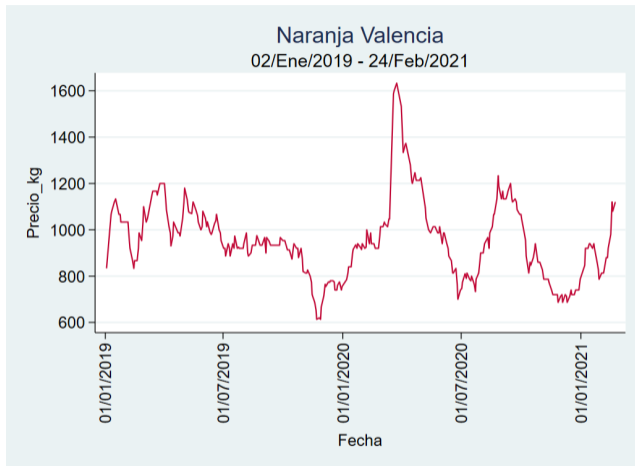

Fuente: SIPSA, 2020.

Manizales – Centro Galerías

Nota: se reporta el precio promedio diario del mercado.

Fuente: SIPSA, 2020.

Medellín – Central Mayorista de Antioquia

Nota: se reporta el precio promedio diario del mercado.

Fuente: SIPSA, 2020.

Santa Marta

Nota: se reporta el precio promedio diario del mercado.

Fuente: SIPSA, 2020.

Tunja – Complejo de Servicios del Sur

Nota: se reporta el precio promedio diario del mercado.

Fuente: SIPSA, 2020.

Tomate de Árbol

El futuro
es de todos

Gobierno
de Colombia

Armenia - Mercar

Nota: se reporta el precio promedio diario del mercado.

Fuente: SIPSA, 2020.

Barranquilla - Barranquillita

Nota: se reporta el precio promedio diario del mercado.