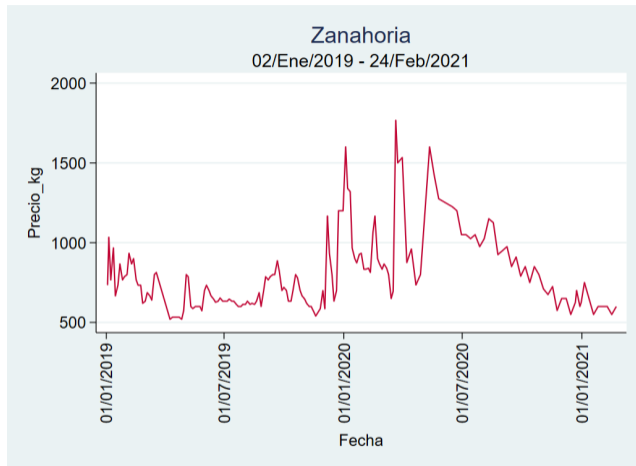

Cali – Santa Helena

Nota: se reporta el precio promedio diario del mercado.

Fuente: SIPSA, 2020.