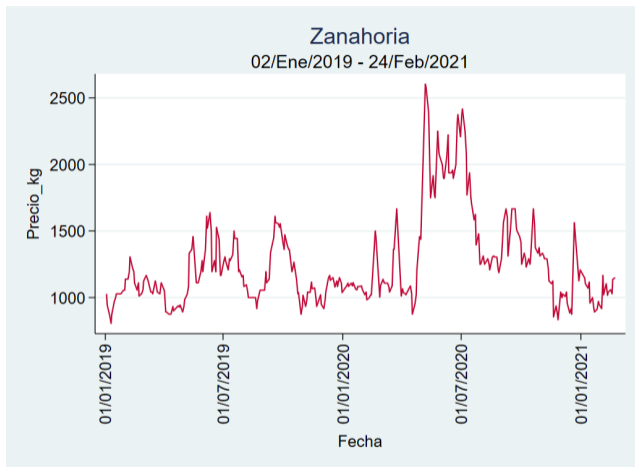

Tunja – Complejo de Servicios del Sur

Nota: se reporta el precio promedio diario del mercado.

Fuente: SIPSA, 2020.