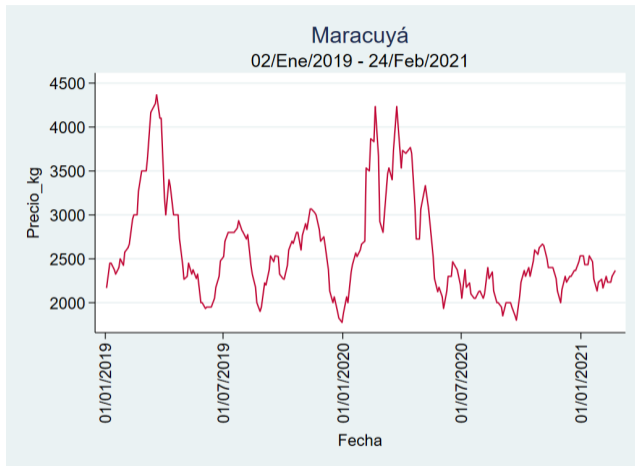

Cali - Santa Helena

Nota: se reporta el precio promedio diario del mercado.

Fuente: SIPSA, 2020.

Cúcuta - Cenabastos

Nota: se reporta el precio promedio diario del mercado.

Fuente: SIPSA, 2020.

Ibagué - Plaza La 21

Nota: se reporta el precio promedio diario del mercado.

Fuente: SIPSA, 2020.

Manizales - Centro Galerías

Nota: se reporta el precio promedio diario del mercado.

Fuente: SIPSA, 2020.

Pereira - La 41

Nota: se reporta el precio promedio diario del mercado.

Fuente: SIPSA, 2020.

Tunja - Complejo de Servicios del Sur

Nota: se reporta el precio promedio diario del mercado.

Fuente: SIPSA, 2020.

Mora de Castilla

El futuro
es de todos

Gobierno
de Colombia

Armenia - Mercar

Nota: se reporta el precio promedio diario del mercado.

Fuente: SIPSA, 2020.

Barranquilla - Barranquillita

Nota: se reporta el precio promedio diario del mercado.

Fuente: SIPSA, 2020.

Bogotá - Corabastos

Nota: se reporta el precio promedio diario del mercado.