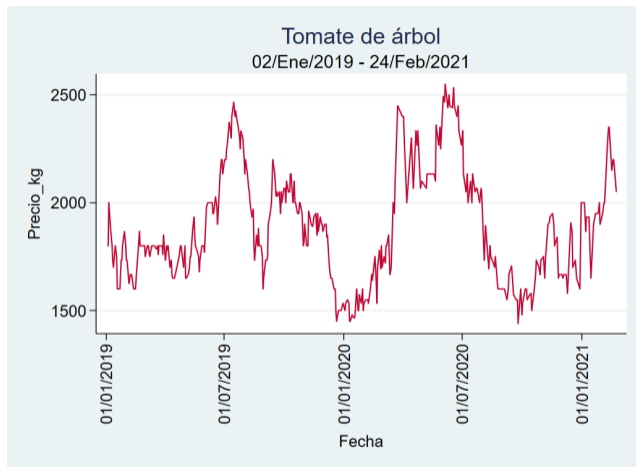

Nota: se reporta el precio promedio diario del mercado.

Fuente: SIPSA, 2020.

Cúcuta - Cenabastos

Nota: se reporta el precio promedio diario del mercado.

Fuente: SIPSA, 2020.

Ibagué – Plaza La 21

Nota: se reporta el precio promedio diario del mercado.

Fuente: SIPSA, 2020.

Manizales – Centro Galerías

Nota: se reporta el precio promedio diario del mercado.

Fuente: SIPSA, 2020.

Medellín – Central Mayorista de Antioquia

Nota: se reporta el precio promedio diario del mercado.

Fuente: SIPSA, 2020.

Neiva – Surabastos

Nota: se reporta el precio promedio diario del mercado.

Fuente: SIPSA, 2020.

Pereira – La 41

Nota: se reporta el precio promedio diario del mercado.

Fuente: SIPSA, 2020.