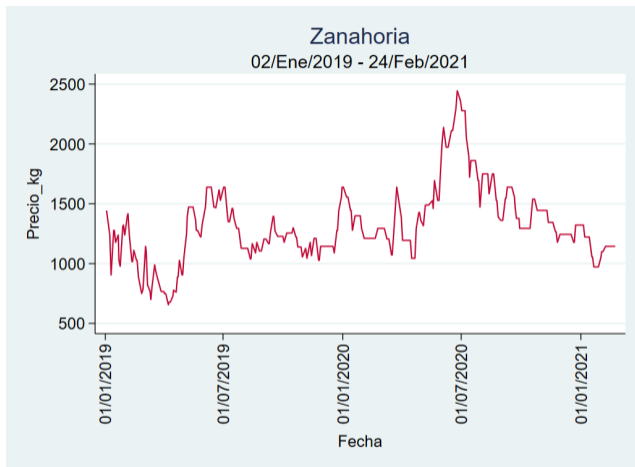

Nota: se reporta el precio promedio diario del mercado.

Fuente: SIPSA, 2020.

Zanahoria

El futuro
es de todos

Gobierno
de Colombia

Armenia - Mercar

Nota: se reporta el precio promedio diario del mercado.

Fuente: SIPSA, 2020.