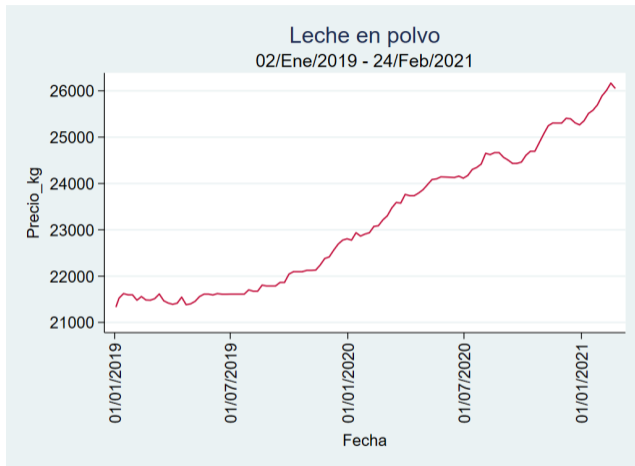

Cali – Santa Helena

Nota: se reporta el precio promedio diario del mercado.

Fuente: SIPSA, 2020.