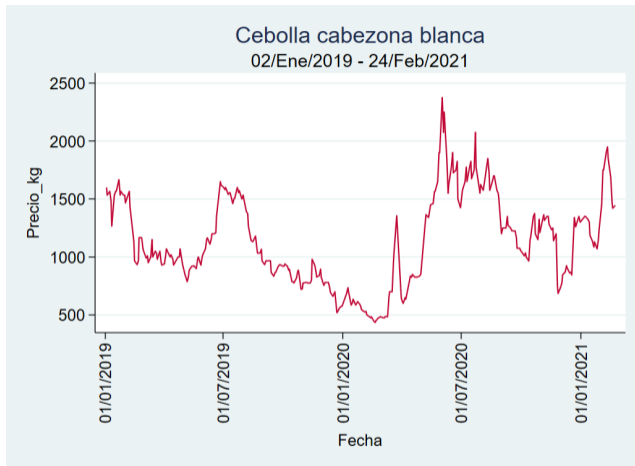

Cúcuta - Cenabastos

Nota: se reporta el precio promedio diario del mercado.

Fuente: SIPSA, 2020.

Ibagué - Plaza La 21

Nota: se reporta el precio promedio diario del mercado.

Fuente: SIPSA, 2020.

Manizales - Centro Galerías

Nota: se reporta el precio promedio diario del mercado.

Fuente: SIPSA, 2020.

Medellín - Central Mayorista de Antioquia

Nota: se reporta el precio promedio diario del mercado.

Fuente: SIPSA, 2020.

Pereira - La 41

Nota: se reporta el precio promedio diario del mercado.

Fuente: SIPSA, 2020.

Santa Marta

Nota: se reporta el precio promedio diario del mercado.

Fuente: SIPSA, 2020.

Tunja - Complejo de Servicios del Sur

Nota: se reporta el precio promedio diario del mercado.

Fuente: SIPSA, 2020.

Cebolla Junca

El futuro
es de todos

Gobierno
de Colombia

Armenia - Mercar

Nota: se reporta el precio promedio diario del mercado.

Fuente: SIPSA, 2020.

Bucaramanga - Centroabastos