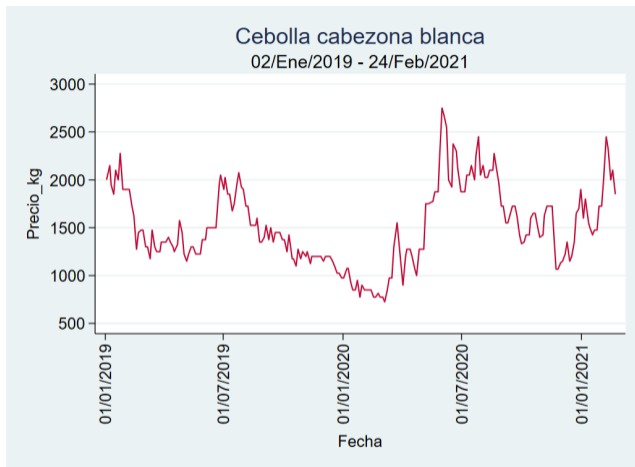

Cúcuta - Cenabastos

Nota: se reporta el precio promedio diario del mercado.

Fuente: SIPSA, 2020.

Ibagué - Plaza La 21

Nota: se reporta el precio promedio diario del mercado.

Fuente: SIPSA, 2020.

Manizales - Centro Galerías