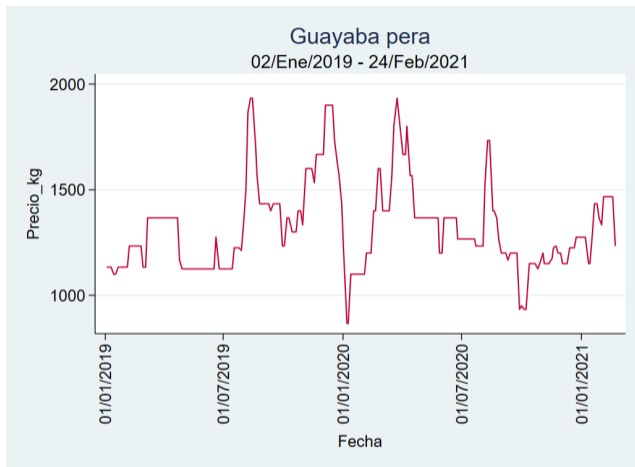

Cali - Cavasa

Nota: se reporta el precio promedio diario del mercado.

Fuente: SIPSA, 2020.

Cali - Santa Helena

Nota: se reporta el precio promedio diario del mercado.

Fuente: SIPSA, 2020.

Cartagena - Bazurto

Nota: se reporta el precio promedio diario del mercado.

Fuente: SIPSA, 2020.

Cúcuta - Cenabastos

Nota: se reporta el precio promedio diario del mercado.

Fuente: SIPSA, 2020.

Ibagué - Plaza La 21

Nota: se reporta el precio promedio diario del mercado.

Fuente: SIPSA, 2020.

Manizales - Centro Galerías

Nota: se reporta el precio promedio diario del mercado.

Fuente: SIPSA, 2020.

Medellín - Central Mayorista de Antioquia

Nota: se reporta el precio promedio diario del mercado.