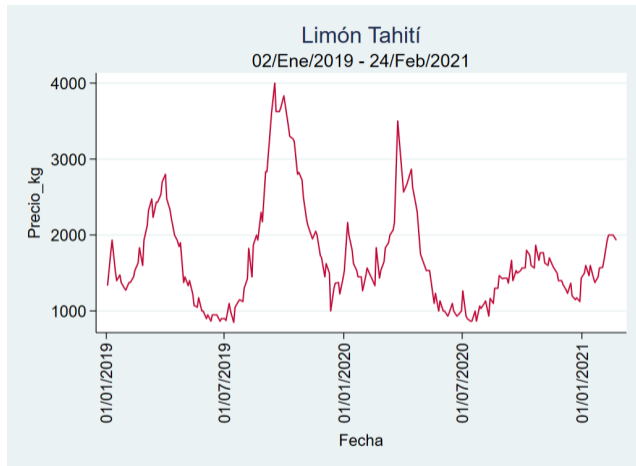

Nota: se reporta el precio promedio diario del mercado.

Fuente: SIPSA, 2020.

Cartagena - Bazurto

Nota: se reporta el precio promedio diario del mercado.

Fuente: SIPSA, 2020.

Cúcuta - Cenabastos

Nota: se reporta el precio promedio diario del mercado.

Fuente: SIPSA, 2020.

Ibagué - Plaza La 21

Nota: se reporta el precio promedio diario del mercado.

Fuente: SIPSA, 2020.

Manizales - Centro Galerías

Nota: se reporta el precio promedio diario del mercado.

Fuente: SIPSA, 2020.

Medellín - Central Mayorista de Antioquia

Nota: se reporta el precio promedio diario del mercado.

Fuente: SIPSA, 2020.

Neiva - Surabastos

Nota: se reporta el precio promedio diario del mercado.

Fuente: SIPSA, 2020.

Pereira - La 41

Nota: se reporta el precio promedio diario del mercado.

Fuente: SIPSA, 2020.

Tunja - Complejo de Servicios del Sur

Nota: se reporta el precio promedio diario del mercado.

Fuente: SIPSA, 2020.