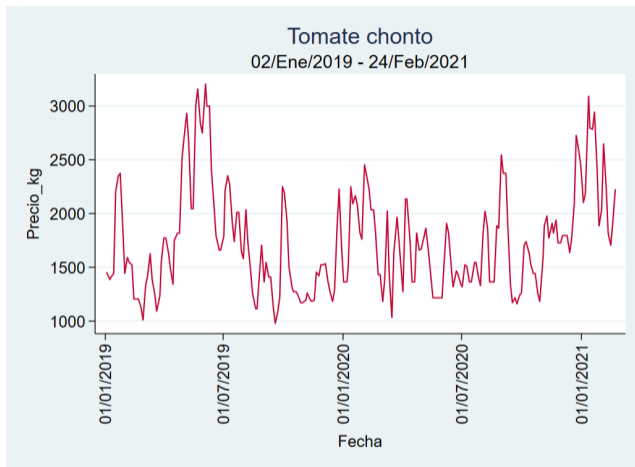

Manizales – Centro Galerías

Nota: se reporta el precio promedio diario del mercado.

Fuente: SIPSA, 2020.