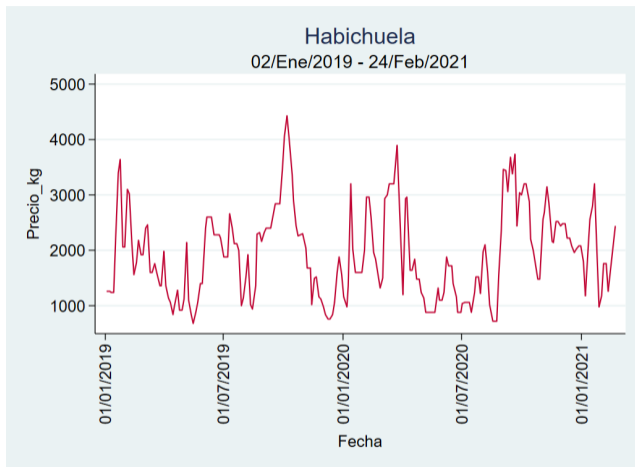

Cúcuta - Cenabastos

Nota: se reporta el precio promedio diario del mercado.

Fuente: SIPSA, 2020.

Ibagué - Plaza La 21

Nota: se reporta el precio promedio diario del mercado.

Fuente: SIPSA, 2020.

Manizales - Centro Galerías