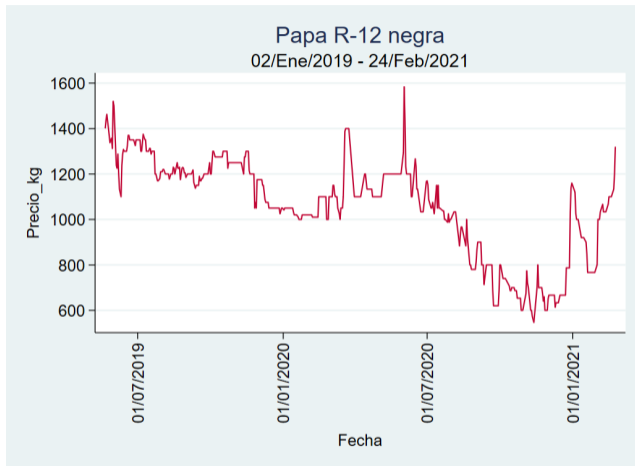

Nota: se reporta el precio promedio diario del mercado.

Fuente: SIPSA, 2020.

Manizales – Centro Galerías

Nota: se reporta el precio promedio diario del mercado.

Fuente: SIPSA, 2020.

Medellín – Centro Mayorista de Antioquia