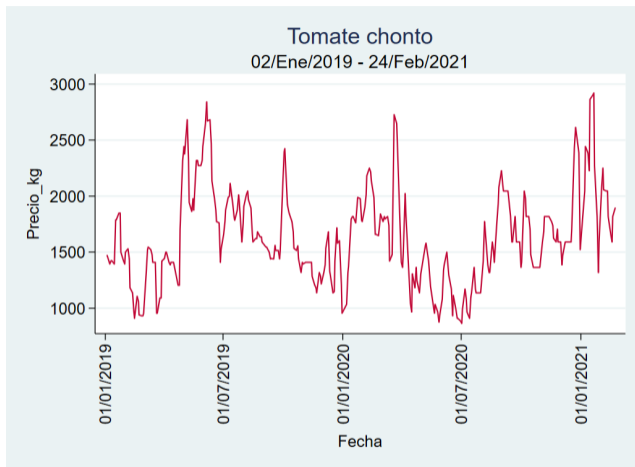

Fuente: SIPSA, 2020.

Pereira – La 41

Nota: se reporta el precio promedio diario del mercado.

Fuente: SIPSA, 2020.

Santa Marta

Nota: se reporta el precio promedio diario del mercado.

Fuente: SIPSA, 2020.

Tunja – Complejo de Servicios del Sur