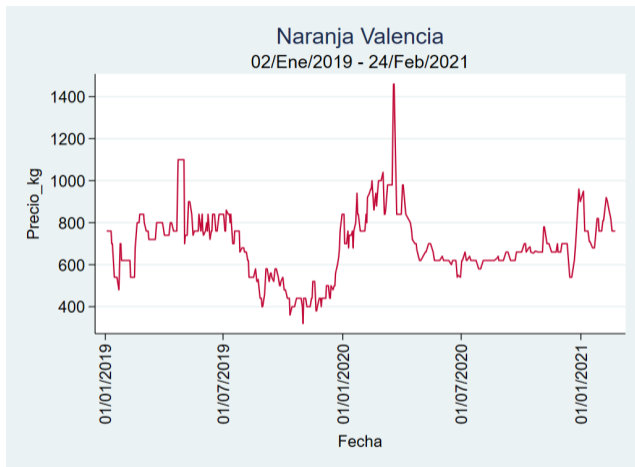

Fuente: SIPSA, 2020.

Pereira - La 41

Nota: se reporta el precio promedio diario del mercado.

Fuente: SIPSA, 2020.

Santa Marta

Nota: se reporta el precio promedio diario del mercado.

Fuente: SIPSA, 2020.

Tunja - Complejo de Servicios del Sur

Nota: se reporta el precio promedio diario del mercado.

Fuente: SIPSA, 2020.

Naranja Valencia

El futuro
es de todos

Gobierno
de Colombia

Barranquilla - Barranquillita

Nota: se reporta el precio promedio diario del mercado.

Fuente: SIPSA, 2020.

Bogotá, D.C. - Corabastos

Nota: se reporta el precio promedio diario del mercado.

Fuente: SIPSA, 2020.

Bucaramanga - Centroabastos

Nota: se reporta el precio promedio diario del mercado.

Fuente: SIPSA, 2020.

Manizales – Centro Galerías

Nota: se reporta el precio promedio diario del mercado.

Fuente: SIPSA, 2020.

Medellín – Central Mayorista de Antioquia

Nota: se reporta el precio promedio diario del mercado.