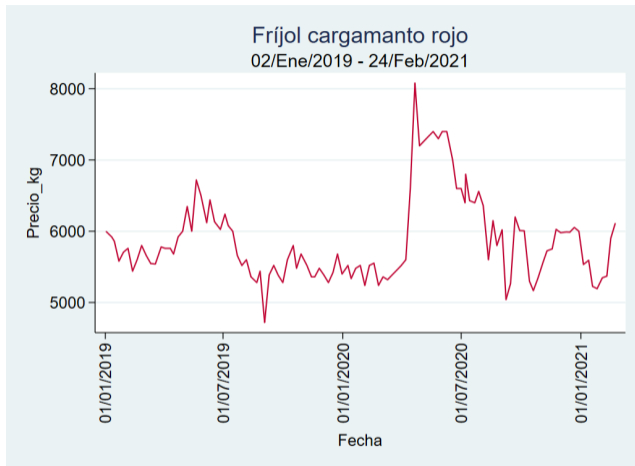

Bogotá - Corabastos

Nota: se reporta el precio promedio diario del mercado.

Fuente: SIPSA, 2020.