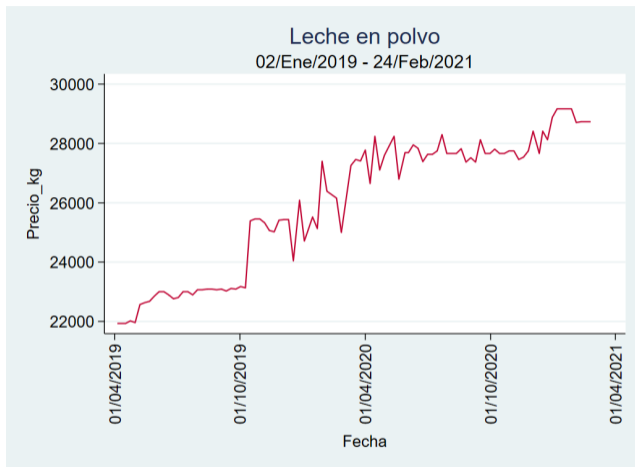

Cartagena – Bazurto

Nota: se reporta el precio promedio diario del mercado.

Fuente: SIPSA, 2020.

Ibagué – Plaza La 21

Nota: se reporta el precio promedio diario del mercado.

Fuente: SIPSA, 2020.

Medellín – Centro Mayorista de Antioquia