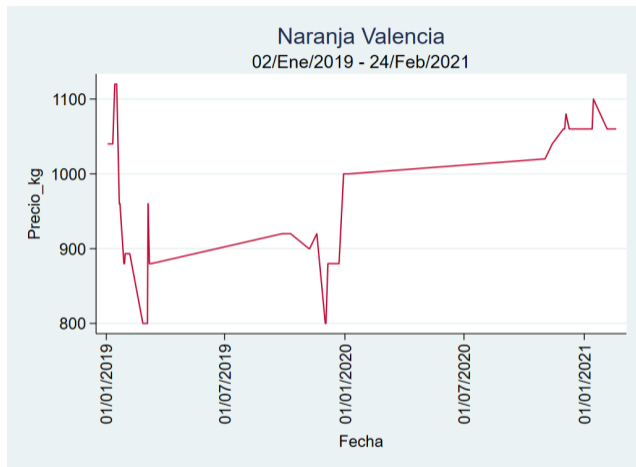

Fuente: SIPSA, 2020.

Bogotá, D.C. - Corabastos

Nota: se reporta el precio promedio diario del mercado.

Fuente: SIPSA, 2020.

Bucaramanga - Centroabastos

Nota: se reporta el precio promedio diario del mercado.

Fuente: SIPSA, 2020.

Manizales – Centro Galerías

Nota: se reporta el precio promedio diario del mercado.

Fuente: SIPSA, 2020.

Medellín – Central Mayorista de Antioquia

Nota: se reporta el precio promedio diario del mercado.

Fuente: SIPSA, 2020.

Santa Marta

Nota: se reporta el precio promedio diario del mercado.

Fuente: SIPSA, 2020.

Tunja – Complejo de Servicios del Sur

Nota: se reporta el precio promedio diario del mercado.

Fuente: SIPSA, 2020.