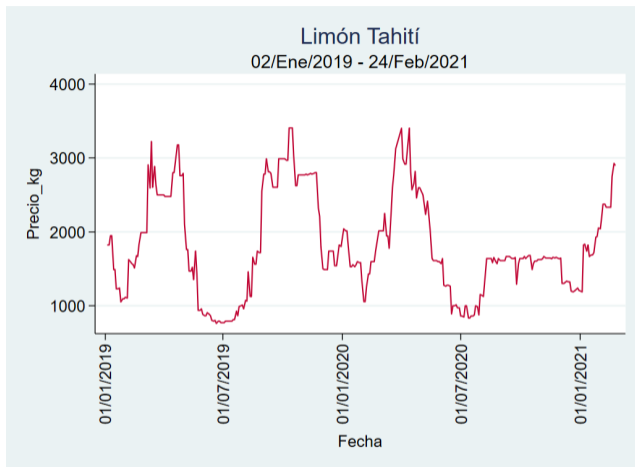

Fuente: SIPSA, 2020.

Manizales - Centro Galerías

Nota: se reporta el precio promedio diario del mercado.

Fuente: SIPSA, 2020.

Medellín - Central Mayorista de Antioquia

Nota: se reporta el precio promedio diario del mercado.

Fuente: SIPSA, 2020.

Neiva - Surabastos

Nota: se reporta el precio promedio diario del mercado.

Fuente: SIPSA, 2020.

Pereira - La 41

Nota: se reporta el precio promedio diario del mercado.

Fuente: SIPSA, 2020.

Tunja - Complejo de Servicios del Sur

Nota: se reporta el precio promedio diario del mercado.

Fuente: SIPSA, 2020.

Limón Tahití

El futuro
es de todos

Gobierno
de Colombia

Armenia - Mercar

Nota: se reporta el precio promedio diario del mercado.

Fuente: SIPSA, 2020.

Barranquilla - Barranquillita

Nota: se reporta el precio promedio diario del mercado.

Fuente: SIPSA, 2020.

Bogotá - Corabastos

Nota: se reporta el precio promedio diario del mercado.

Fuente: SIPSA, 2020.