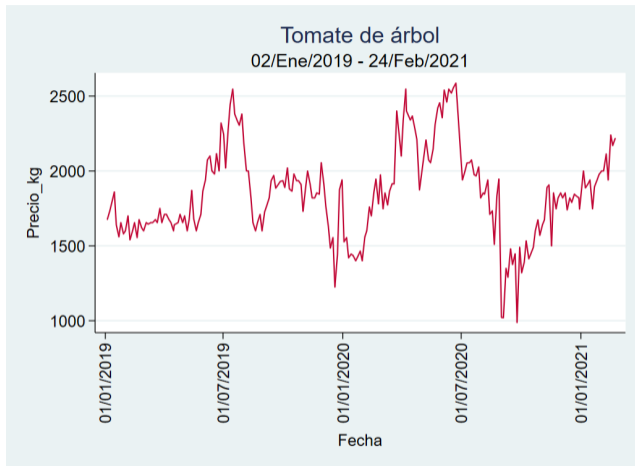

Fuente: SIPSA, 2020.

Bogotá - Corabastos

Nota: se reporta el precio promedio diario del mercado.

Fuente: SIPSA, 2020.

Bucaramanga – Centroabastos

Nota: se reporta el precio promedio diario del mercado.

Fuente: SIPSA, 2020.

Cali – Cavasa

Nota: se reporta el precio promedio diario del mercado.

Fuente: SIPSA, 2020.

Cali – Santa Helena

Nota: se reporta el precio promedio diario del mercado.

Fuente: SIPSA, 2020.

Cartagena – Bazurto

Nota: se reporta el precio promedio diario del mercado.

Fuente: SIPSA, 2020.

Cúcuta - Cenabastos

Nota: se reporta el precio promedio diario del mercado.

Fuente: SIPSA, 2020.

Ibagué – Plaza La 21

Nota: se reporta el precio promedio diario del mercado.

Fuente: SIPSA, 2020.

Manizales – Centro Galerías

Nota: se reporta el precio promedio diario del mercado.

Fuente: SIPSA, 2020.

Medellín – Central Mayorista de Antioquia

Nota: se reporta el precio promedio diario del mercado.