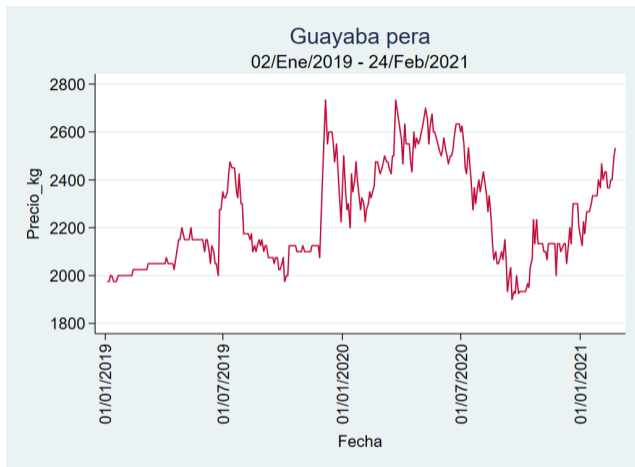

Fuente: SIPSA, 2020.

Bogotá - Corabastos

Nota: se reporta el precio promedio diario del mercado.

Fuente: SIPSA, 2020.

Bucaramanga - Centroabastos

Nota: se reporta el precio promedio diario del mercado.

Fuente: SIPSA, 2020.

Cali - Cavasa

Nota: se reporta el precio promedio diario del mercado.

Fuente: SIPSA, 2020.

Cali - Santa Helena

Nota: se reporta el precio promedio diario del mercado.

Fuente: SIPSA, 2020.

Cartagena - Bazurto

Nota: se reporta el precio promedio diario del mercado.

Fuente: SIPSA, 2020.

Cúcuta - Cenabastos

Nota: se reporta el precio promedio diario del mercado.

Fuente: SIPSA, 2020.

Ibagué - Plaza La 21

Nota: se reporta el precio promedio diario del mercado.

Fuente: SIPSA, 2020.

Manizales - Centro Galerías

Nota: se reporta el precio promedio diario del mercado.

Fuente: SIPSA, 2020.

Medellín - Central Mayorista de Antioquia

Nota: se reporta el precio promedio diario del mercado.