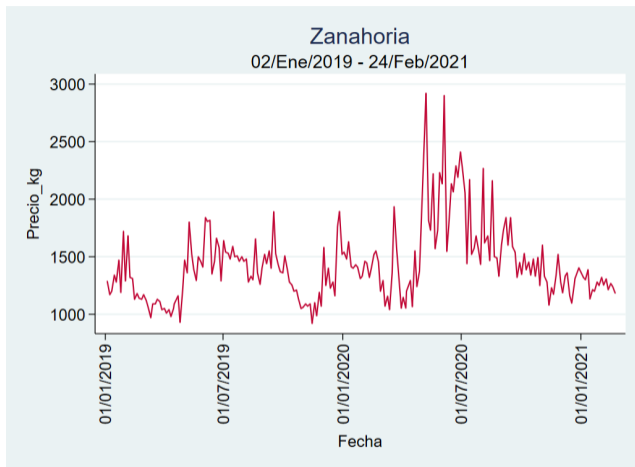

Fuente: SIPSA, 2020.

Ibagué – Plaza La 21

Nota: se reporta el precio promedio diario del mercado.

Fuente: SIPSA, 2020.

Manizales – Centro Galerías

Nota: se reporta el precio promedio diario del mercado.

Fuente: SIPSA, 2020.