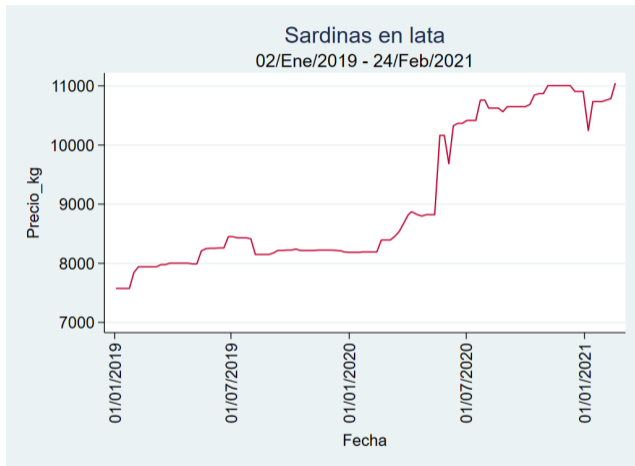

Cúcuta - Cenabastos

Nota: se reporta el precio promedio diario del mercado.

Fuente: SIPSA, 2020.

Manizales – Centro Galerías

Nota: se reporta el precio promedio diario del mercado.

Fuente: SIPSA, 2020.

Medellín – Central Mayorista de Antioquia