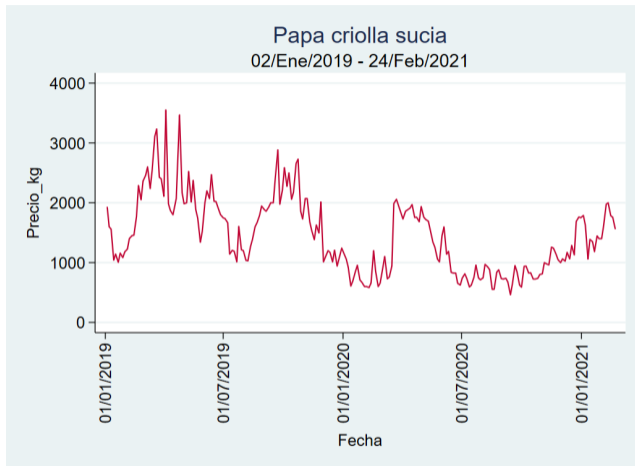

Fuente: SIPSA, 2020.

Tunja – Complejo de Servicios del Sur

Nota: se reporta el precio promedio diario del mercado.

Fuente: SIPSA, 2020.

Papa Criolla Sucia

El futuro
es de todos

Gobierno
de Colombia

Barranquilla - Barranquillita

Nota: se reporta el precio promedio diario del mercado.

Fuente: SIPSA, 2020.

Bogotá - Corabastos

Nota: se reporta el precio promedio diario del mercado.

Fuente: SIPSA, 2020.

Cali – Cavasa

Nota: se reporta el precio promedio diario del mercado.

Fuente: SIPSA, 2020.

Tunja – Complejo de Servicios del Sur

Nota: se reporta el precio promedio diario del mercado.

Fuente: SIPSA, 2020.

Papa R-12 Negra

El futuro
es de todos

Gobierno
de Colombia

Bogotá - Corabastos

Nota: se reporta el precio promedio diario del mercado.

Fuente: SIPSA, 2020.

Manizales – Centro Galerías

Nota: se reporta el precio promedio diario del mercado.

Fuente: SIPSA, 2020.

Medellín – Centro Mayorista de Antioquia