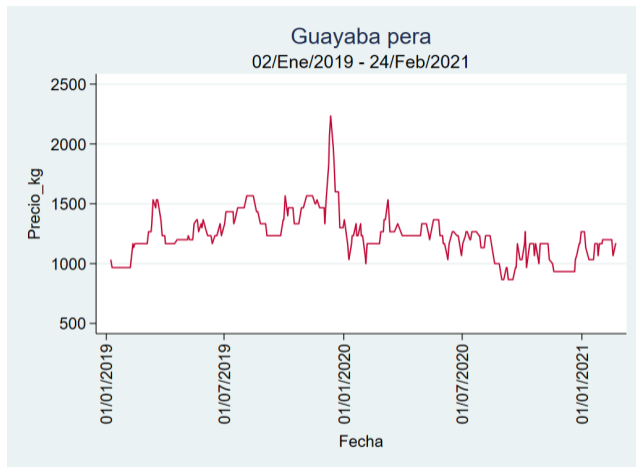

Precios por grupos de alimentos

Febrero 24, 2021

El futuro
es de todos

Gobierno
de Colombia

Frutas

El futuro
es de todos

Gobierno
de Colombia

Guayaba Pera

El futuro
es de todos

Gobierno
de Colombia

Armenia - Mercar

Nota: se reporta el precio promedio diario del mercado.

Fuente: SIPSA, 2020.

Barranquilla - Barranquillita

Nota: se reporta el precio promedio diario del mercado.