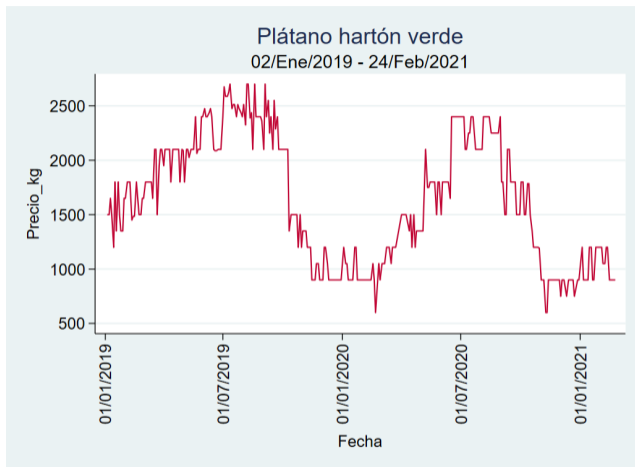

Gobierno
de Colombia

Armenia - Mercar

Nota: se reporta el precio promedio diario del mercado.

Fuente: SIPSA, 2020.

Barranquilla - Barranquillita

Nota: se reporta el precio promedio diario del mercado.

Fuente: SIPSA, 2020.