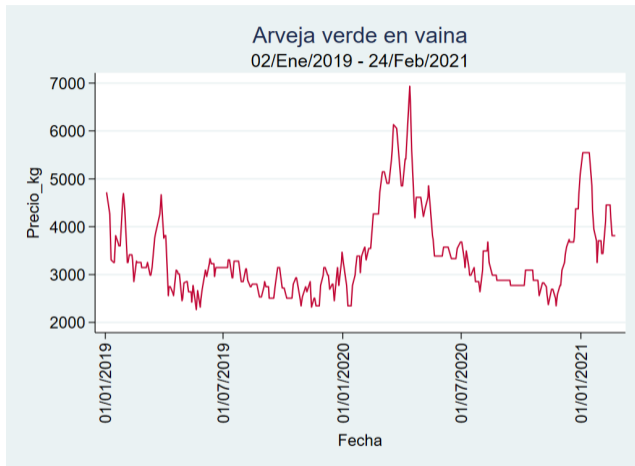

Fuente: SIPSA, 2020.

Cúcuta - Cenabastos

Nota: se reporta el precio promedio diario del mercado.

Fuente: SIPSA, 2020.

Ibagué - Plaza La 21

Nota: se reporta el precio promedio diario del mercado.

Fuente: SIPSA, 2020.

Pereira - La 41

Nota: se reporta el precio promedio diario del mercado.

Fuente: SIPSA, 2020.

Tunja - Complejo de Servicios del Sur

Nota: se reporta el precio promedio diario del mercado.

Fuente: SIPSA, 2020.

Verduras y Hortalizas

El futuro
es de todos

Gobierno
de Colombia

Arveja Verde en Vaina

El futuro
es de todos

Gobierno
de Colombia

Armenia - Mercar

Nota: se reporta el precio promedio diario del mercado.

Fuente: SIPSA, 2020.

Barranquilla - Barranquillita

Nota: se reporta el precio promedio diario del mercado.

Fuente: SIPSA, 2020.

Bogotá - Corabastos

Nota: se reporta el precio promedio diario del mercado.

Fuente: SIPSA, 2020.