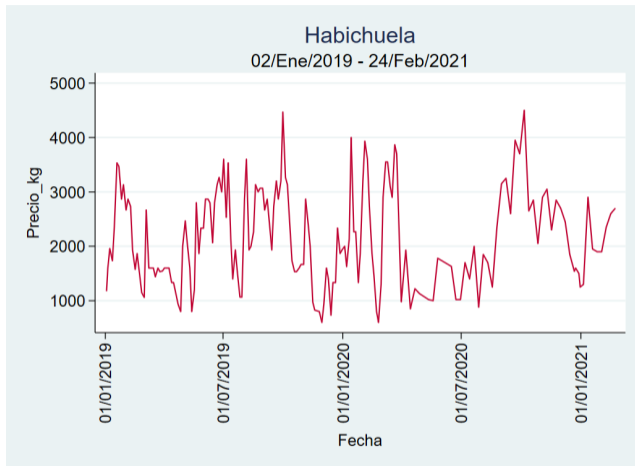

Cali - Santa Helena

Nota: se reporta el precio promedio diario del mercado.

Fuente: SIPSA, 2020.