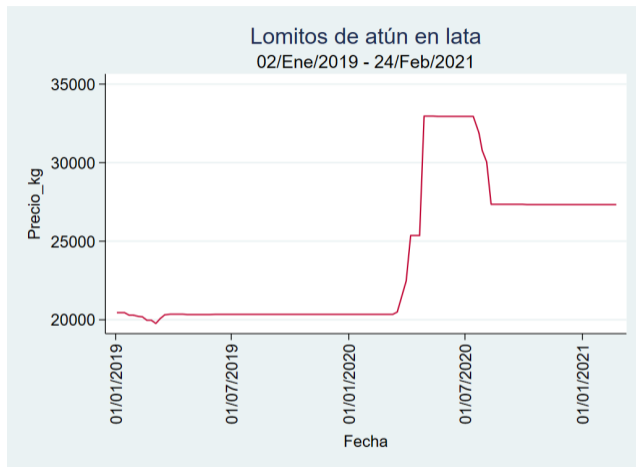

Armenia - Mercar

Nota: se reporta el precio promedio diario del mercado.

Fuente: SIPSA, 2020.