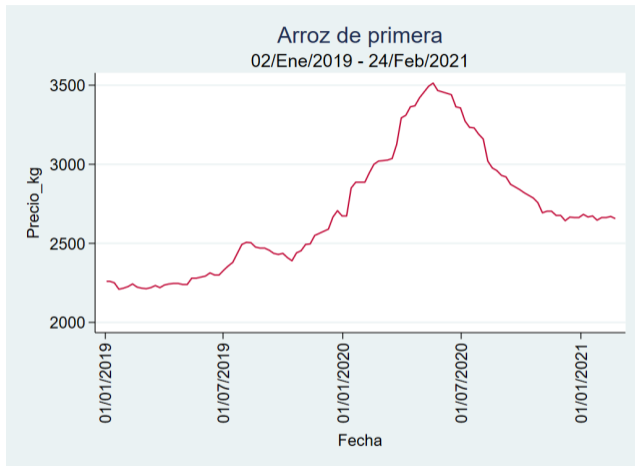

Cali - Santa Helena

Nota: se reporta el precio promedio diario del mercado.

Fuente: SIPSA, 2020.