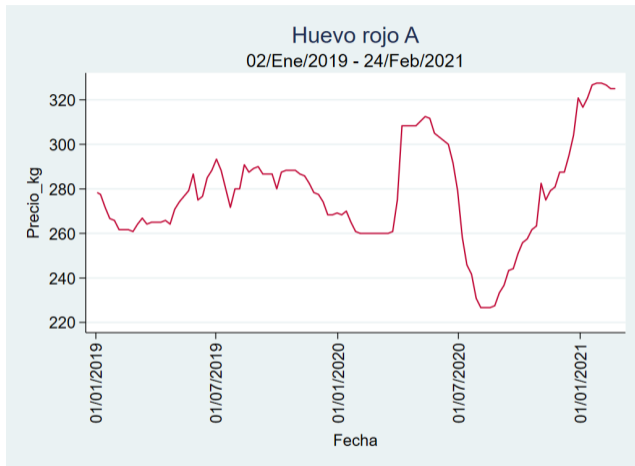

Cali - Santa Helena

Nota: se reporta el precio promedio diario del mercado.

Fuente: SIPSA, 2020.