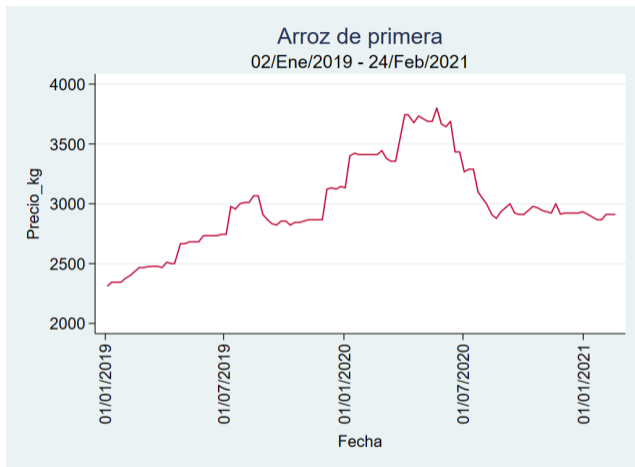

Cartagena - Bazurto

Nota: se reporta el precio promedio diario del mercado.

Fuente: SIPSA, 2020.

Cúcuta - Cenabastos

Nota: se reporta el precio promedio diario del mercado.

Fuente: SIPSA, 2020.

Manizales - Centro Galerías