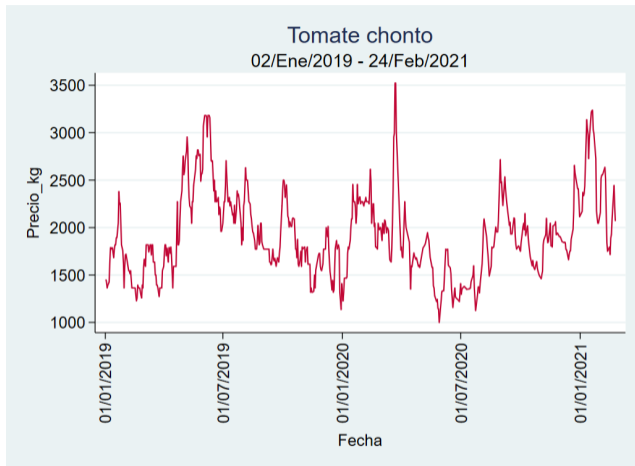

Fuente: SIPSA, 2020.

Tunja - Complejo de Servicios del Sur

Nota: se reporta el precio promedio diario del mercado.

Fuente: SIPSA, 2020.

Tomate Chonto

El futuro
es de todos

Gobierno
de Colombia

Armenia - Mercar

Nota: se reporta el precio promedio diario del mercado.

Fuente: SIPSA, 2020.

Barranquilla - Barranquillita

Nota: se reporta el precio promedio diario del mercado.

Fuente: SIPSA, 2020.

Bogotá - Corabastos

Nota: se reporta el precio promedio diario del mercado.