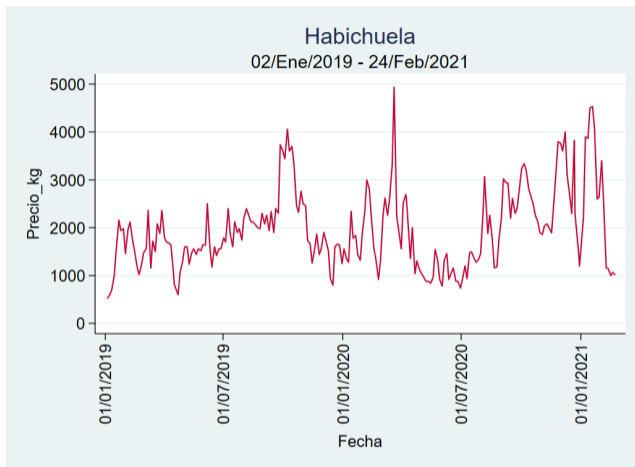

Cúcuta - Cenabastos

Nota: se reporta el precio promedio diario del mercado.

Fuente: SIPSA, 2020.

Ibagué - Plaza La 21

Nota: se reporta el precio promedio diario del mercado.

Fuente: SIPSA, 2020.

Manizales - Centro Galerías