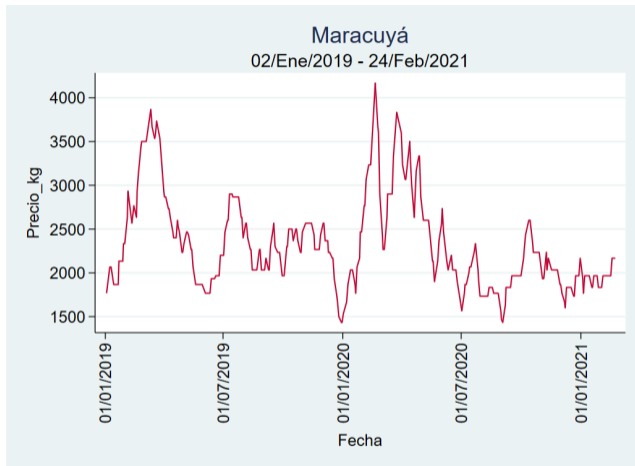

Pereira - La 41

Nota: se reporta el precio promedio diario del mercado.

Fuente: SIPSA, 2020.

Tunja - Complejo de Servicios del Sur

Nota: se reporta el precio promedio diario del mercado.

Fuente: SIPSA, 2020.

Maracuyá

El futuro
es de todos

Gobierno
de Colombia

Armenia - Mercar

Nota: se reporta el precio promedio diario del mercado.

Fuente: SIPSA, 2020.

Bogotá - Corabastos

Nota: se reporta el precio promedio diario del mercado.

Fuente: SIPSA, 2020.

Bucaramanga - Centroabastos

Nota: se reporta el precio promedio diario del mercado.

Fuente: SIPSA, 2020.

Cali - Cavasa

Nota: se reporta el precio promedio diario del mercado.

Fuente: SIPSA, 2020.

Cali - Santa Helena

Nota: se reporta el precio promedio diario del mercado.

Fuente: SIPSA, 2020.

Cúcuta - Cenabastos

Nota: se reporta el precio promedio diario del mercado.

Fuente: SIPSA, 2020.

Ibagué - Plaza La 21