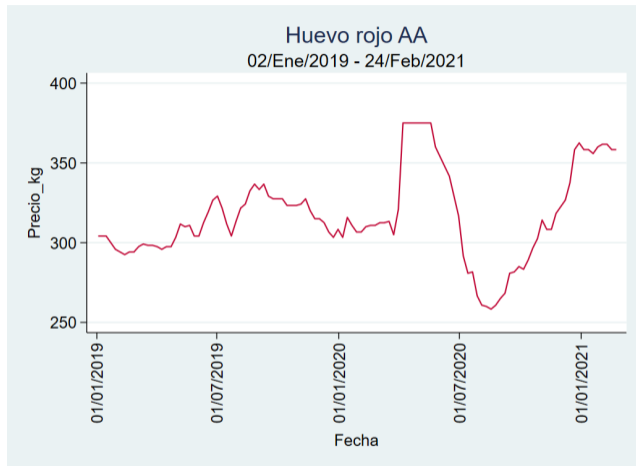

Cali – Santa Helena

Nota: se reporta el precio promedio diario del mercado.

Fuente: SIPSA, 2020.