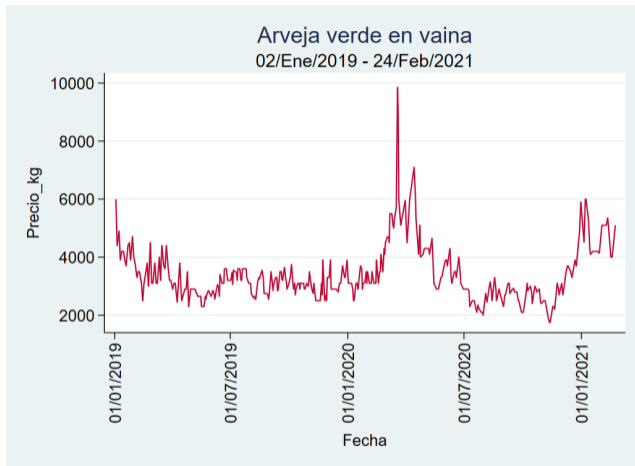

Fuente: SIPSA, 2020.

Barranquilla - Barranquillita

Nota: se reporta el precio promedio diario del mercado.

Fuente: SIPSA, 2020.

Bogotá - Corabastos

Nota: se reporta el precio promedio diario del mercado.

Fuente: SIPSA, 2020.

Bucaramanga - Centroabastos

Nota: se reporta el precio promedio diario del mercado.

Fuente: SIPSA, 2020.

Cúcuta - Cenabastos

Nota: se reporta el precio promedio diario del mercado.

Fuente: SIPSA, 2020.

Ibagué - Plaza La 21