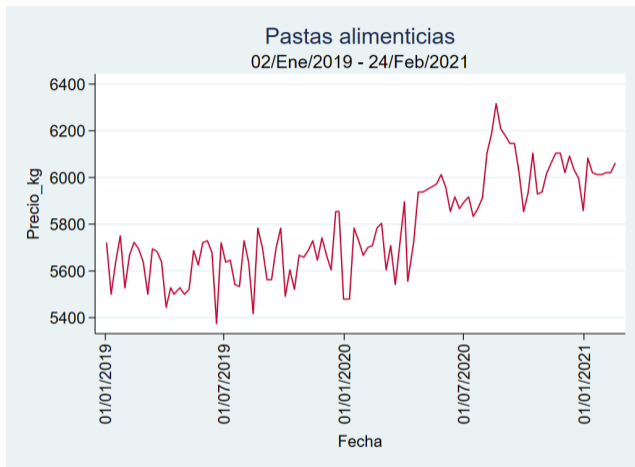

Neiva - Surabastos

Nota: se reporta el precio promedio diario del mercado.

Fuente: SIPSA, 2020.