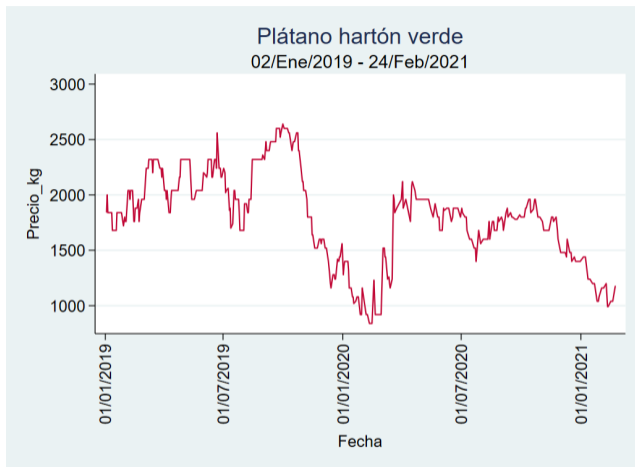

Bogotá - Corabastos

Nota: se reporta el precio promedio diario del mercado.

Fuente: SIPSA, 2020.

Bucaramanga - Centroabastos

Nota: se reporta el precio promedio diario del mercado.

Fuente: SIPSA, 2020.

Cali - Cavasa

Fuente: SIPSA, 2020.

Cúcuta - Cenabastos

Nota: se reporta el precio promedio diario del mercado.

Fuente: SIPSA, 2020.

Ibagué - Plaza La 21

Nota: se reporta el precio promedio diario del mercado.

Fuente: SIPSA, 2020.