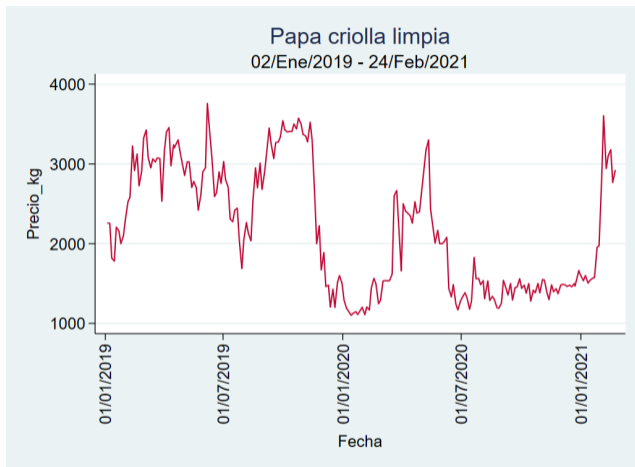

Nota: se reporta el precio promedio diario del mercado.

Fuente: SIPSA, 2020.

Cali – Santa Helena

Nota: se reporta el precio promedio diario del mercado.

Fuente: SIPSA, 2020.

Cartagena – Bazurto

Nota: se reporta el precio promedio diario del mercado.

Fuente: SIPSA, 2020.

Cúcuta - Cenabastos

Nota: se reporta el precio promedio diario del mercado.

Fuente: SIPSA, 2020.

Ibagué – Plaza La 21

Nota: se reporta el precio promedio diario del mercado.

Fuente: SIPSA, 2020.

Manizales – Centro Galerías

Nota: se reporta el precio promedio diario del mercado.

Fuente: SIPSA, 2020.

Medellín – Centro Mayorista de Antioquia

Nota: se reporta el precio promedio diario del mercado.

Fuente: SIPSA, 2020.