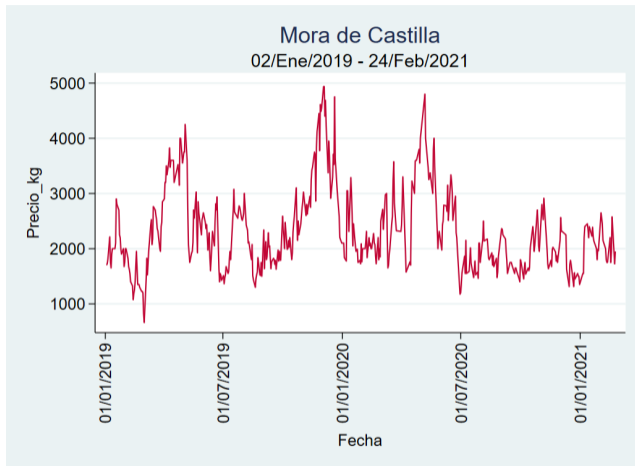

Cali - Santa Helena

Nota: se reporta el precio promedio diario del mercado.

Fuente: SIPSA, 2020.

Cartagena - Bazurto

Nota: se reporta el precio promedio diario del mercado.

Fuente: SIPSA, 2020.

Cúcuta - Cenabastos

Nota: se reporta el precio promedio diario del mercado.

Fuente: SIPSA, 2020.

Ibagué - Plaza La 21

Nota: se reporta el precio promedio diario del mercado.

Fuente: SIPSA, 2020.

Manizales - Centro Galerías

Nota: se reporta el precio promedio diario del mercado.

Fuente: SIPSA, 2020.

Medellín - Central Mayorista de Antioquia

Nota: se reporta el precio promedio diario del mercado.

Fuente: SIPSA, 2020.

Neiva - Surabastos

Nota: se reporta el precio promedio diario del mercado.

Fuente: SIPSA, 2020.

Pereira - La 41

Nota: se reporta el precio promedio diario del mercado.

Fuente: SIPSA, 2020.

Santa Marta

Nota: se reporta el precio promedio diario del mercado.

Fuente: SIPSA, 2020.

Tunja - Complejo de Servicios del Sur