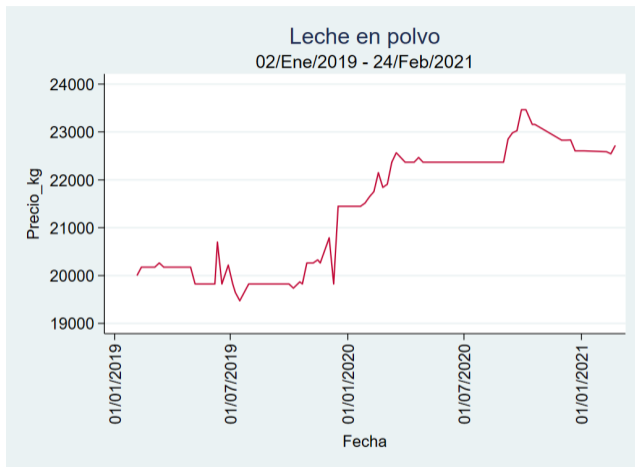

Cartagena – Bazurto

Nota: se reporta el precio promedio diario del mercado.

Fuente: SIPSA, 2020.

Ibagué – Plaza La 21

Nota: se reporta el precio promedio diario del mercado.

Fuente: SIPSA, 2020.

Medellín – Centro Mayorista de Antioquia