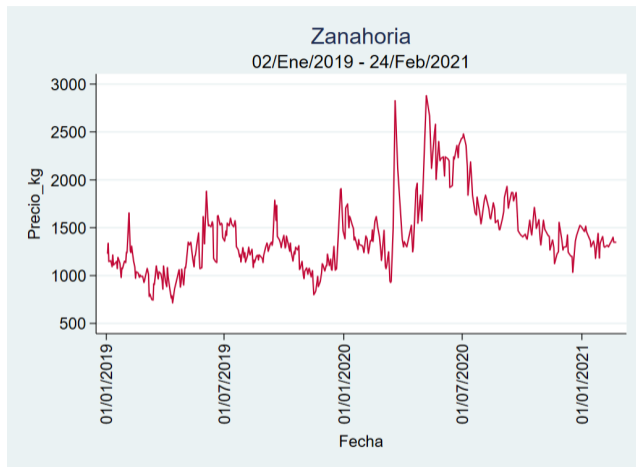

Neiva – Surabastos

Nota: se reporta el precio promedio diario del mercado.

Fuente: SIPSA, 2020.