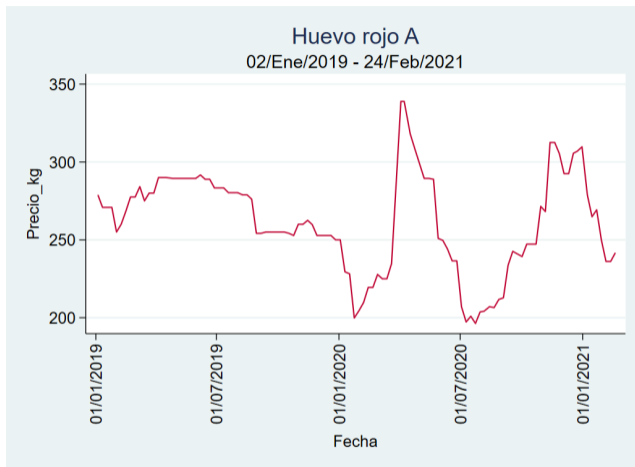

Nota: se reporta el precio promedio diario del mercado.

Fuente: SIPSA, 2020.

Cúcuta - Cenabastos

Nota: se reporta el precio promedio diario del mercado.

Fuente: SIPSA, 2020.

Ibagué - Plaza La 21

Nota: se reporta el precio promedio diario del mercado.