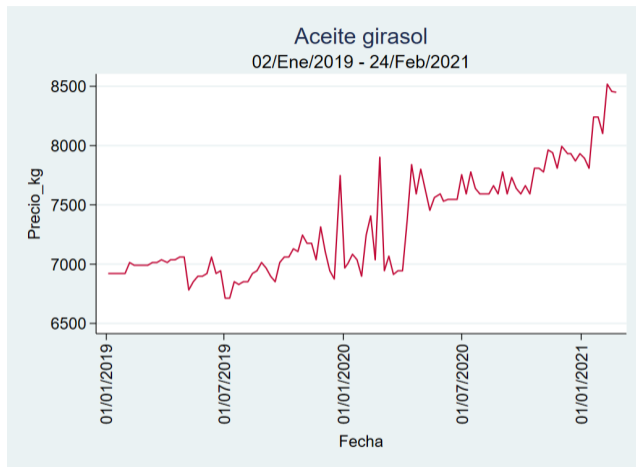

Cartagena - Bazurto

Nota: se reporta el precio promedio diario del mercado.

Fuente: SIPSA, 2020.