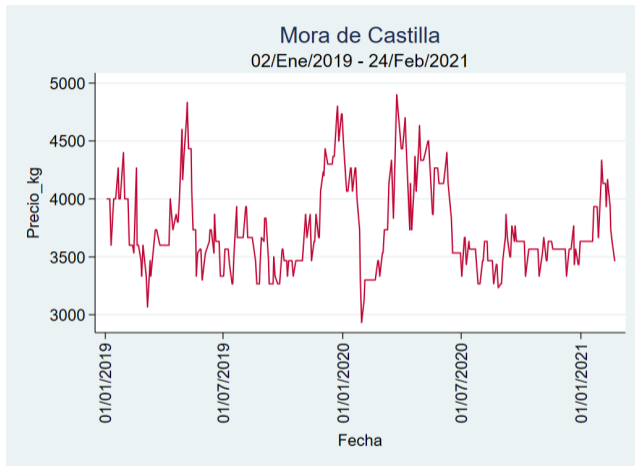

Cali - Santa Helena

Nota: se reporta el precio promedio diario del mercado.

Fuente: SIPSA, 2020.

Cúcuta - Cenabastos

Nota: se reporta el precio promedio diario del mercado.

Fuente: SIPSA, 2020.

Ibagué - Plaza La 21

Nota: se reporta el precio promedio diario del mercado.

Fuente: SIPSA, 2020.

Manizales - Centro Galerías

Nota: se reporta el precio promedio diario del mercado.

Fuente: SIPSA, 2020.

Pereira - La 41

Nota: se reporta el precio promedio diario del mercado.

Fuente: SIPSA, 2020.

Tunja - Complejo de Servicios del Sur

Nota: se reporta el precio promedio diario del mercado.

Fuente: SIPSA, 2020.

Mora de Castilla

El futuro
es de todos

Gobierno
de Colombia

Armenia - Mercar

Nota: se reporta el precio promedio diario del mercado.

Fuente: SIPSA, 2020.

Barranquilla - Barranquillita

Nota: se reporta el precio promedio diario del mercado.

Fuente: SIPSA, 2020.

Bogotá - Corabastos

Nota: se reporta el precio promedio diario del mercado.