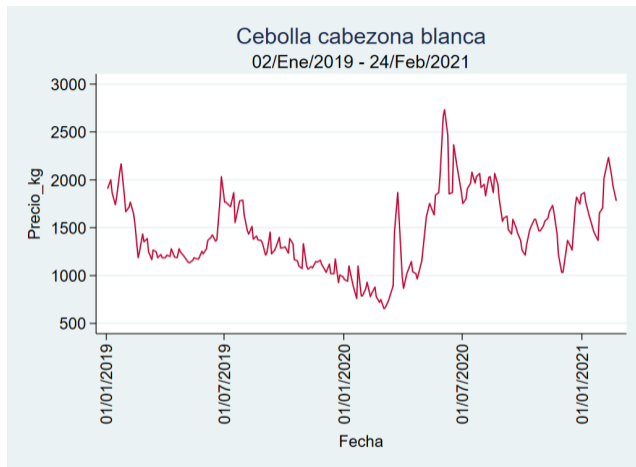

Cúcuta - Cenabastos

Nota: se reporta el precio promedio diario del mercado.

Fuente: SIPSA, 2020.

Ibagué - Plaza La 21

Nota: se reporta el precio promedio diario del mercado.

Fuente: SIPSA, 2020.

Manizales - Centro Galerías

Nota: se reporta el precio promedio diario del mercado.

Fuente: SIPSA, 2020.

Medellín - Central Mayorista de Antioquia

Nota: se reporta el precio promedio diario del mercado.

Fuente: SIPSA, 2020.

Pereira - La 41