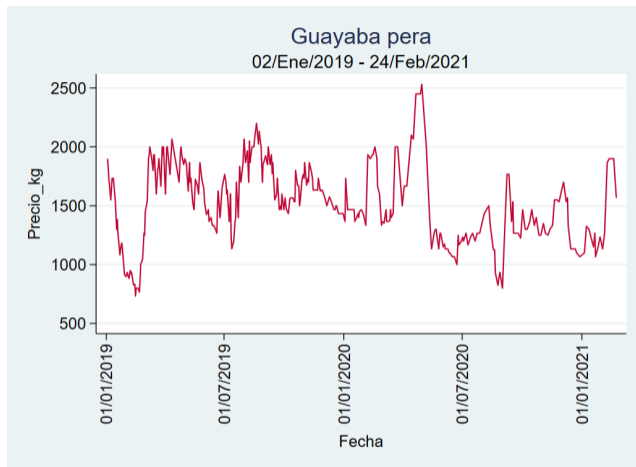

Nota: se reporta el precio promedio diario del mercado.

Fuente: SIPSA, 2020.

Cúcuta - Cenabastos

Nota: se reporta el precio promedio diario del mercado.

Fuente: SIPSA, 2020.

Ibagué - Plaza La 21

Nota: se reporta el precio promedio diario del mercado.

Fuente: SIPSA, 2020.

Manizales - Centro Galerías

Nota: se reporta el precio promedio diario del mercado.

Fuente: SIPSA, 2020.

Medellín - Central Mayorista de Antioquia

Nota: se reporta el precio promedio diario del mercado.

Fuente: SIPSA, 2020.

Neiva - Surabastos

Nota: se reporta el precio promedio diario del mercado.

Fuente: SIPSA, 2020.

Pereira - La 41

Nota: se reporta el precio promedio diario del mercado.

Fuente: SIPSA, 2020.