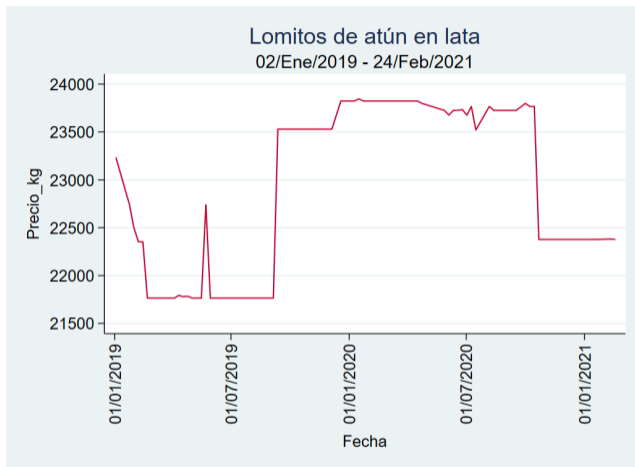

Santa Marta

Nota: se reporta el precio promedio diario del mercado.

Fuente: SIPSA, 2020.