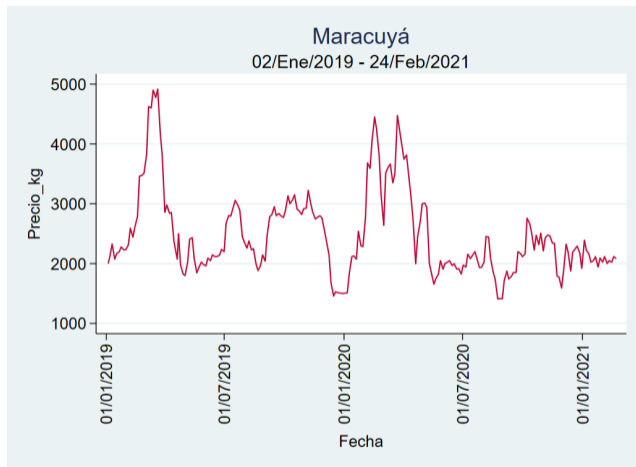

Maracuyá

El futuro
es de todos

Gobierno
de Colombia

Armenia - Mercar

Nota: se reporta el precio promedio diario del mercado.

Fuente: SIPSA, 2020.

Bogotá - Corabastos

Nota: se reporta el precio promedio diario del mercado.

Fuente: SIPSA, 2020.

Bucaramanga - Centroabastos

Nota: se reporta el precio promedio diario del mercado.

Fuente: SIPSA, 2020.

Cali - Cavasa

Nota: se reporta el precio promedio diario del mercado.

Fuente: SIPSA, 2020.

Cali - Santa Helena

Nota: se reporta el precio promedio diario del mercado.

Fuente: SIPSA, 2020.

Cúcuta - Cenabastos

Nota: se reporta el precio promedio diario del mercado.

Fuente: SIPSA, 2020.

Ibagué - Plaza La 21

Nota: se reporta el precio promedio diario del mercado.

Fuente: SIPSA, 2020.

Manizales - Centro Galerías

Nota: se reporta el precio promedio diario del mercado.

Fuente: SIPSA, 2020.

Pereira - La 41

Nota: se reporta el precio promedio diario del mercado.