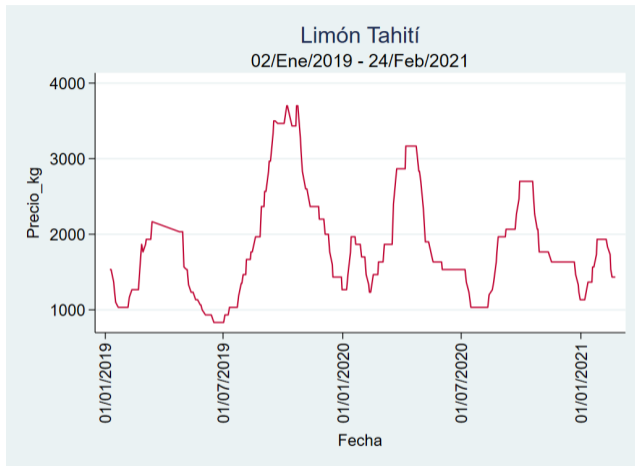

Fuente: SIPSA, 2020.

Manizales - Centro Galerías

Nota: se reporta el precio promedio diario del mercado.

Fuente: SIPSA, 2020.

Medellín - Central Mayorista de Antioquia

Nota: se reporta el precio promedio diario del mercado.

Fuente: SIPSA, 2020.

Neiva - Surabastos

Nota: se reporta el precio promedio diario del mercado.

Fuente: SIPSA, 2020.

Pereira - La 41

Nota: se reporta el precio promedio diario del mercado.

Fuente: SIPSA, 2020.

Tunja - Complejo de Servicios del Sur

Nota: se reporta el precio promedio diario del mercado.

Fuente: SIPSA, 2020.

Limón Tahití

El futuro
es de todos

Gobierno
de Colombia

Armenia - Mercar

Nota: se reporta el precio promedio diario del mercado.

Fuente: SIPSA, 2020.

Barranquilla - Barranquillita

Nota: se reporta el precio promedio diario del mercado.

Fuente: SIPSA, 2020.

Bogotá - Corabastos

Nota: se reporta el precio promedio diario del mercado.

Fuente: SIPSA, 2020.