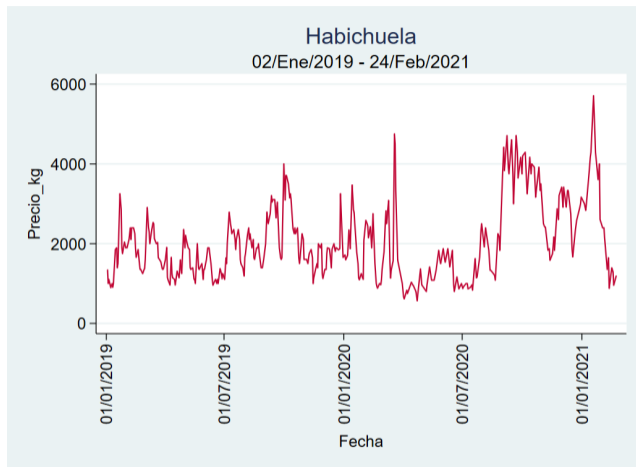

Cúcuta - Cenabastos

Nota: se reporta el precio promedio diario del mercado.

Fuente: SIPSA, 2020.

Ibagué - Plaza La 21

Nota: se reporta el precio promedio diario del mercado.

Fuente: SIPSA, 2020.

Manizales - Centro Galerías