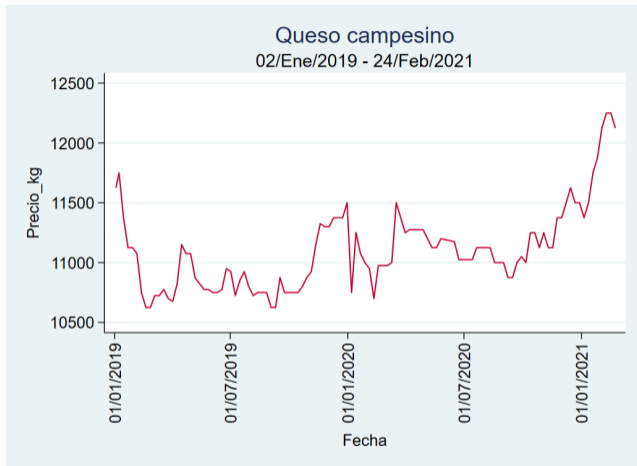

Cali – Santa Helena

Nota: se reporta el precio promedio diario del mercado.

Fuente: SIPSA, 2020.