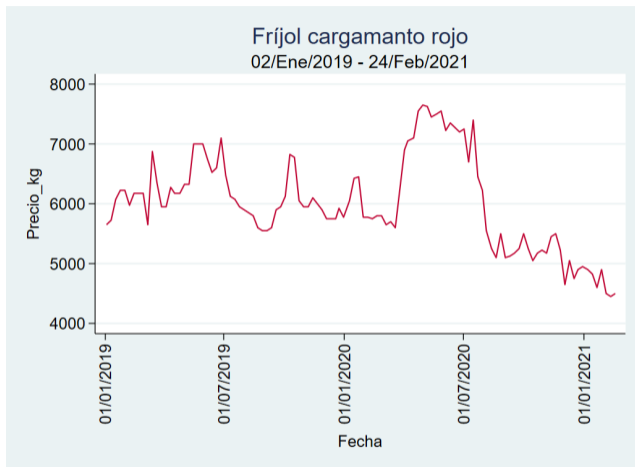

Medellín - Central Mayorista de Antioquia

Nota: se reporta el precio promedio diario del mercado.

Fuente: SIPSA, 2020.