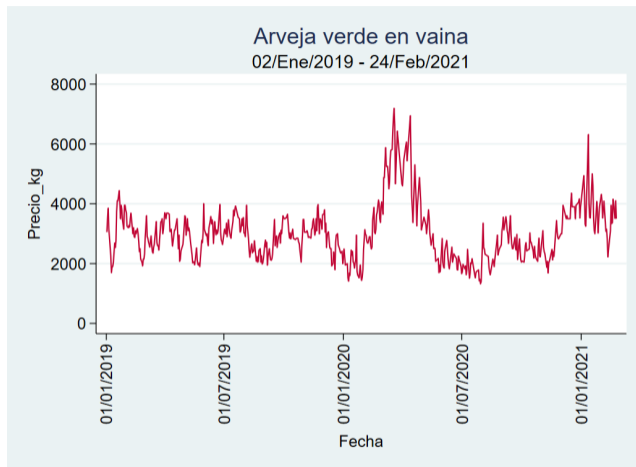

Bucaramanga - Centroabastos

Nota: se reporta el precio promedio diario del mercado.

Fuente: SIPSA, 2020.

Cúcuta - Cenabastos

Nota: se reporta el precio promedio diario del mercado.

Fuente: SIPSA, 2020.

Ibagué - Plaza La 21

Nota: se reporta el precio promedio diario del mercado.

Fuente: SIPSA, 2020.

Manizales - Centro Galerías

Nota: se reporta el precio promedio diario del mercado.

Fuente: SIPSA, 2020.

Medellín - Central Mayorista de Antioquia