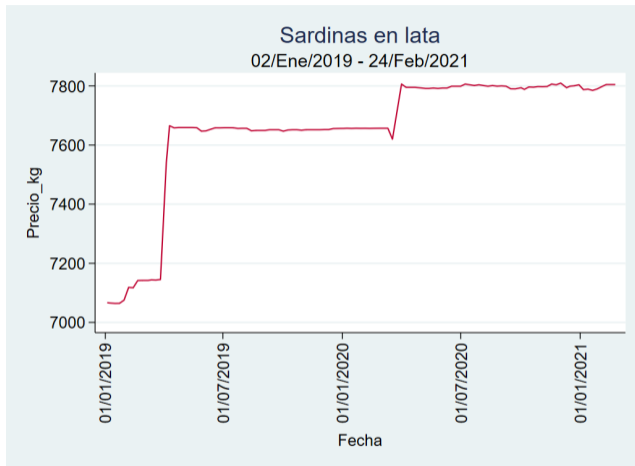

Barranquilla - Barranquillita

Nota: se reporta el precio promedio diario del mercado.

Fuente: SIPSA, 2020.