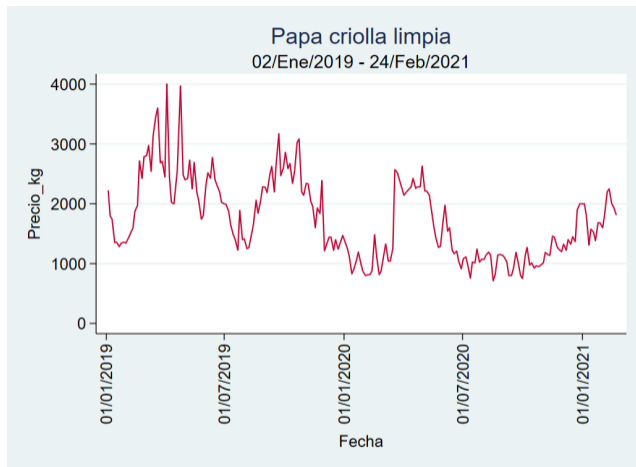

Bogotá - Corabastos

Nota: se reporta el precio promedio diario del mercado.

Fuente: SIPSA, 2020.

Bucaramanga - Centroabastos

Nota: se reporta el precio promedio diario del mercado.

Fuente: SIPSA, 2020.

Cali – Cavasa

Nota: se reporta el precio promedio diario del mercado.

Fuente: SIPSA, 2020.

Cali – Santa Helena

Nota: se reporta el precio promedio diario del mercado.

Fuente: SIPSA, 2020.

Cartagena – Bazurto

Nota: se reporta el precio promedio diario del mercado.

Fuente: SIPSA, 2020.

Cúcuta - Cenabastos

Nota: se reporta el precio promedio diario del mercado.

Fuente: SIPSA, 2020.

Ibagué – Plaza La 21

Nota: se reporta el precio promedio diario del mercado.

Fuente: SIPSA, 2020.