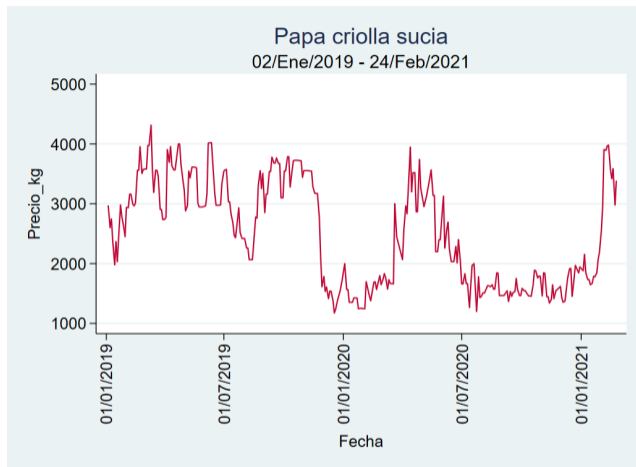

Fuente: SIPSA, 2020.

Cúcuta - Cenabastos

Nota: se reporta el precio promedio diario del mercado.

Fuente: SIPSA, 2020.

Ibagué – Plaza La 21

Nota: se reporta el precio promedio diario del mercado.

Fuente: SIPSA, 2020.

Fuente: SIPSA, 2020.

Tunja – Complejo de Servicios del Sur

Nota: se reporta el precio promedio diario del mercado.

Fuente: SIPSA, 2020.

Papa Criolla Sucia

El futuro
es de todos

Gobierno
de Colombia

Barranquilla - Barranquillita

Nota: se reporta el precio promedio diario del mercado.

Fuente: SIPSA, 2020.

Bogotá - Corabastos

Nota: se reporta el precio promedio diario del mercado.

Fuente: SIPSA, 2020.

Cali – Cavasa

Nota: se reporta el precio promedio diario del mercado.