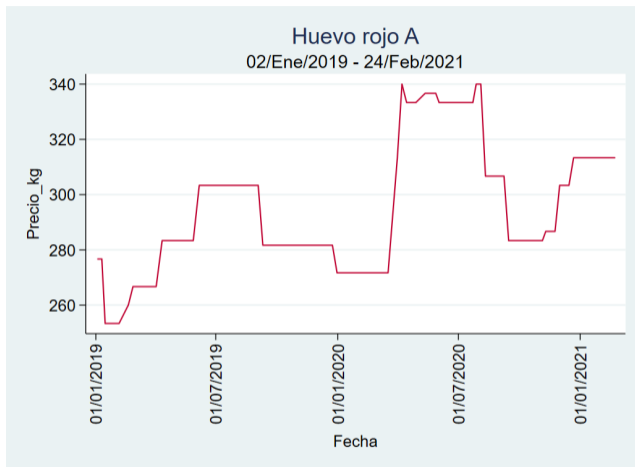

Armenia - Mercar

Nota: se reporta el precio promedio diario del mercado.

Fuente: SIPSA, 2020.