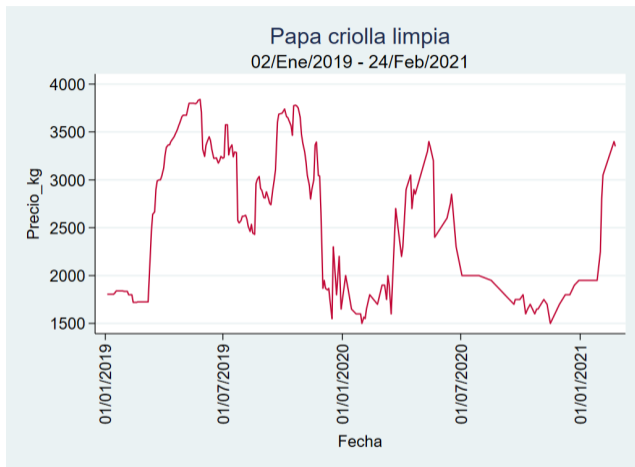

Bogotá - Corabastos

Nota: se reporta el precio promedio diario del mercado.

Fuente: SIPSA, 2020.

Bucaramanga - Centroabastos

Nota: se reporta el precio promedio diario del mercado.

Fuente: SIPSA, 2020.

Cali – Cavasa

Nota: se reporta el precio promedio diario del mercado.

Fuente: SIPSA, 2020.

Cali – Santa Helena

Nota: se reporta el precio promedio diario del mercado.

Fuente: SIPSA, 2020.

Cartagena – Bazurto

Nota: se reporta el precio promedio diario del mercado.

Fuente: SIPSA, 2020.

Cúcuta - Cenabastos

Nota: se reporta el precio promedio diario del mercado.

Fuente: SIPSA, 2020.

Ibagué – Plaza La 21

Nota: se reporta el precio promedio diario del mercado.

Fuente: SIPSA, 2020.

Manizales – Centro Galerías

Nota: se reporta el precio promedio diario del mercado.

Fuente: SIPSA, 2020.

Medellín – Centro Mayorista de Antioquia

Nota: se reporta el precio promedio diario del mercado.

Fuente: SIPSA, 2020.