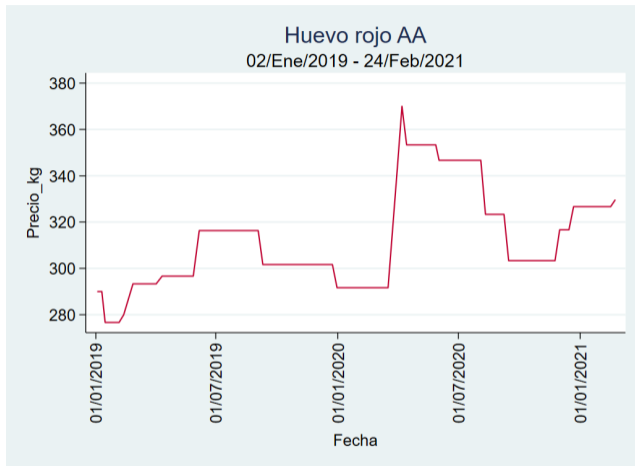

Fuente: SIPSA, 2020.

Huevo Rojo AA

El futuro
es de todos

Gobierno
de Colombia

Armenia - Mercar

Nota: se reporta el precio promedio diario del mercado.

Fuente: SIPSA, 2020.

Bogotá - Corabastos