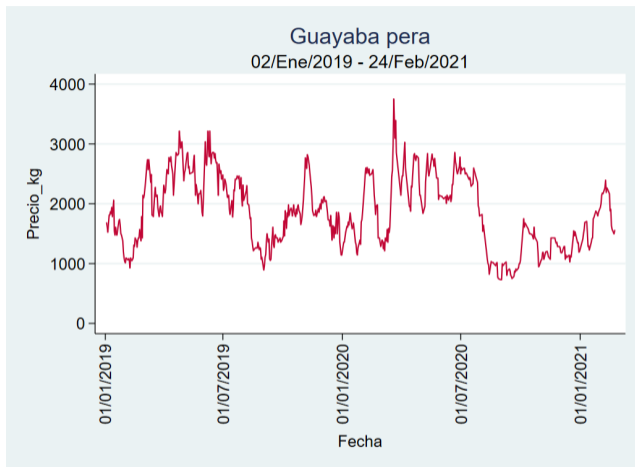

El futuro
es de todos

Gobierno
de Colombia

Armenia - Mercar

Nota: se reporta el precio promedio diario del mercado.

Fuente: SIPSA, 2020.

Barranquilla - Barranquillita

Nota: se reporta el precio promedio diario del mercado.

Fuente: SIPSA, 2020.

Bogotá - Corabastos

Nota: se reporta el precio promedio diario del mercado.

Fuente: SIPSA, 2020.

Bucaramanga - Centroabastos

Nota: se reporta el precio promedio diario del mercado.

Fuente: SIPSA, 2020.