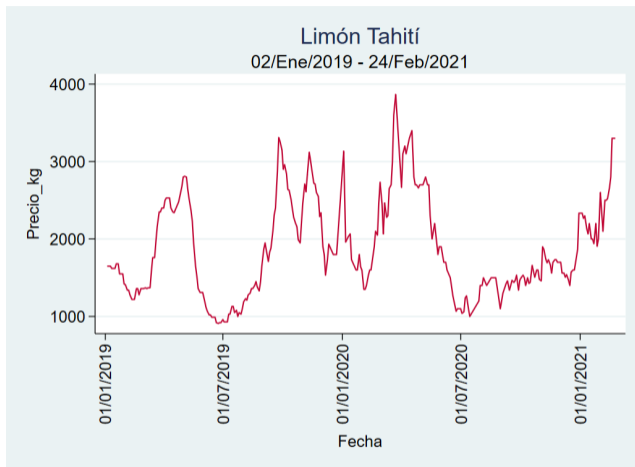

Fuente: SIPSA, 2020.

Barranquilla - Barranquillita

Nota: se reporta el precio promedio diario del mercado.

Fuente: SIPSA, 2020.

Bogotá - Corabastos

Nota: se reporta el precio promedio diario del mercado.

Fuente: SIPSA, 2020.

Bucaramanga - Centroabastos

Nota: se reporta el precio promedio diario del mercado.

Fuente: SIPSA, 2020.

Cali - Cavasa

Nota: se reporta el precio promedio diario del mercado.

Fuente: SIPSA, 2020.

Cali - Santa Helena

Nota: se reporta el precio promedio diario del mercado.

Fuente: SIPSA, 2020.

Cartagena - Bazurto

Nota: se reporta el precio promedio diario del mercado.

Fuente: SIPSA, 2020.

Cúcuta - Cenabastos

Nota: se reporta el precio promedio diario del mercado.

Fuente: SIPSA, 2020.

Ibagué - Plaza La 21

Nota: se reporta el precio promedio diario del mercado.

Fuente: SIPSA, 2020.

Manizales - Centro Galerías

Nota: se reporta el precio promedio diario del mercado.

Fuente: SIPSA, 2020.