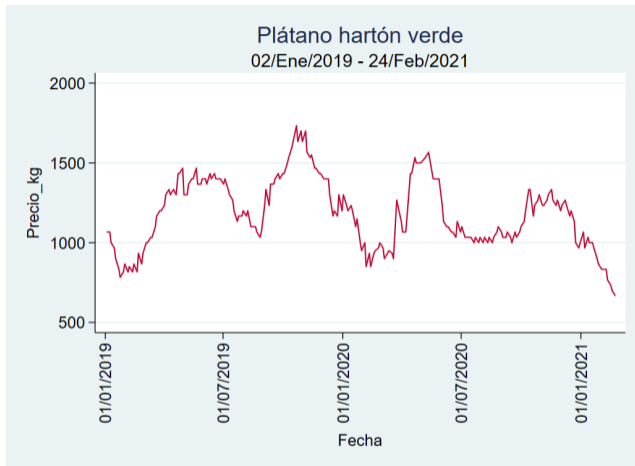

Fuente: SIPSA, 2020.

Cúcuta - Cenabastos

Nota: se reporta el precio promedio diario del mercado.

Fuente: SIPSA, 2020.

Ibagué - Plaza La 21

Nota: se reporta el precio promedio diario del mercado.

Fuente: SIPSA, 2020.

Pereira - La 41

Nota: se reporta el precio promedio diario del mercado.

Fuente: SIPSA, 2020.

Tunja - Complejo de Servicios del Sur

Nota: se reporta el precio promedio diario del mercado.

Fuente: SIPSA, 2020.