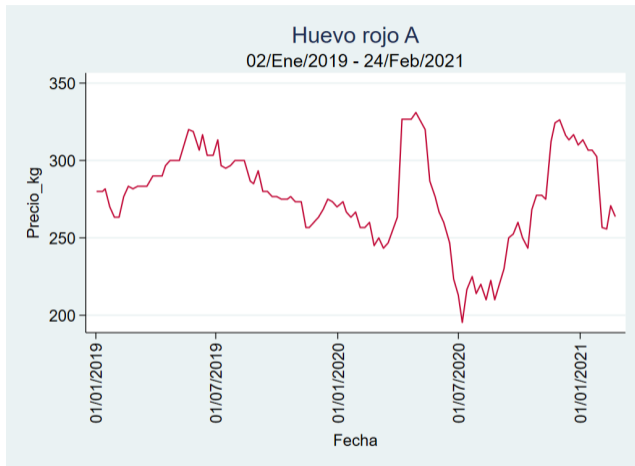

Bogotá - Corabastos

Nota: se reporta el precio promedio diario del mercado.

Fuente: SIPSA, 2020.