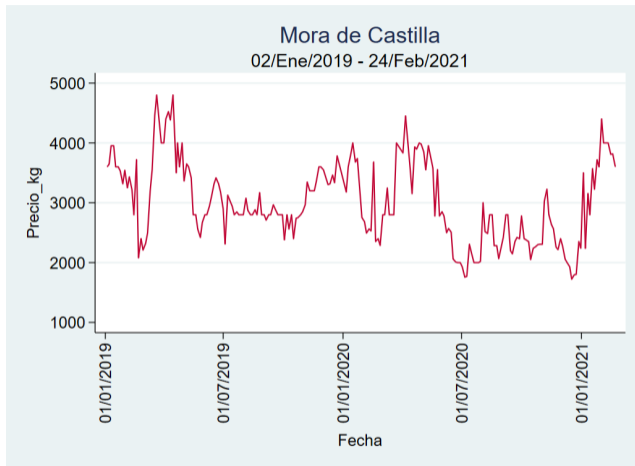

Nota: se reporta el precio promedio diario del mercado.

Fuente: SIPSA, 2020.

Barranquilla - Barranquillita

Nota: se reporta el precio promedio diario del mercado.

Fuente: SIPSA, 2020.

Bogotá - Corabastos

Nota: se reporta el precio promedio diario del mercado.

Fuente: SIPSA, 2020.

Bucaramanga - Centroabastos

Nota: se reporta el precio promedio diario del mercado.

Fuente: SIPSA, 2020.

Cali - Cavasa

Nota: se reporta el precio promedio diario del mercado.

Fuente: SIPSA, 2020.

Cali - Santa Helena

Nota: se reporta el precio promedio diario del mercado.

Fuente: SIPSA, 2020.

Cartagena - Bazurto

Nota: se reporta el precio promedio diario del mercado.

Fuente: SIPSA, 2020.

Cúcuta - Cenabastos

Nota: se reporta el precio promedio diario del mercado.

Fuente: SIPSA, 2020.

Ibagué - Plaza La 21

Nota: se reporta el precio promedio diario del mercado.

Fuente: SIPSA, 2020.

Manizales - Centro Galerías

Nota: se reporta el precio promedio diario del mercado.