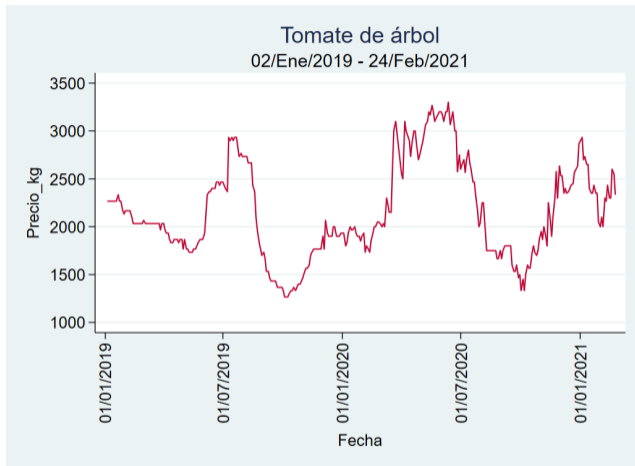

Fuente: SIPSA, 2020.

Bogotá - Corabastos

Nota: se reporta el precio promedio diario del mercado.

Fuente: SIPSA, 2020.

Bucaramanga – Centroabastos

Nota: se reporta el precio promedio diario del mercado.

Fuente: SIPSA, 2020.

Cali – Cavasa

Nota: se reporta el precio promedio diario del mercado.

Fuente: SIPSA, 2020.

Cali – Santa Helena

Nota: se reporta el precio promedio diario del mercado.

Fuente: SIPSA, 2020.

Cartagena – Bazurto

Nota: se reporta el precio promedio diario del mercado.

Fuente: SIPSA, 2020.

Cúcuta - Cenabastos

Nota: se reporta el precio promedio diario del mercado.

Fuente: SIPSA, 2020.

Ibagué – Plaza La 21

Nota: se reporta el precio promedio diario del mercado.

Fuente: SIPSA, 2020.

Manizales – Centro Galerías

Nota: se reporta el precio promedio diario del mercado.

Fuente: SIPSA, 2020.

Medellín – Central Mayorista de Antioquia

Nota: se reporta el precio promedio diario del mercado.