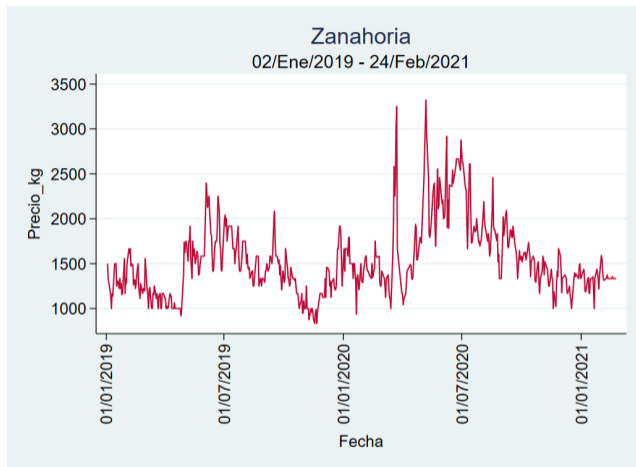

Bogotá - Corabastos

Nota: se reporta el precio promedio diario del mercado.

Fuente: SIPSA, 2020.