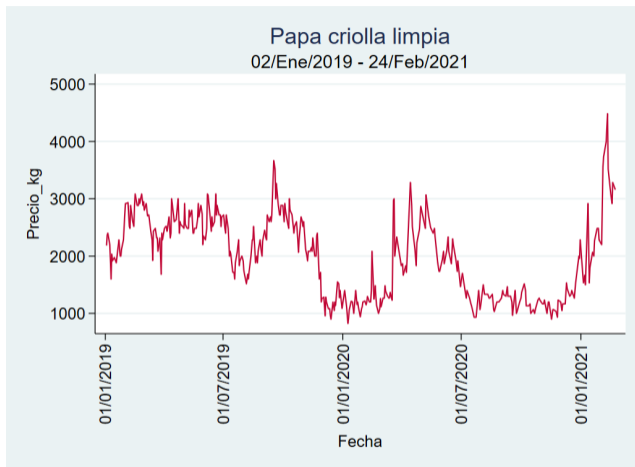

Bogotá - Corabastos

Nota: se reporta el precio promedio diario del mercado.

Fuente: SIPSA, 2020.

Bucaramanga - Centroabastos

Nota: se reporta el precio promedio diario del mercado.

Fuente: SIPSA, 2020.

Cali – Cavasa

Nota: se reporta el precio promedio diario del mercado.

Fuente: SIPSA, 2020.

Cali – Santa Helena

Nota: se reporta el precio promedio diario del mercado.

Fuente: SIPSA, 2020.

Cartagena – Bazurto

Nota: se reporta el precio promedio diario del mercado.

Fuente: SIPSA, 2020.

Cúcuta - Cenabastos

Nota: se reporta el precio promedio diario del mercado.

Fuente: SIPSA, 2020.

Ibagué – Plaza La 21

Nota: se reporta el precio promedio diario del mercado.

Fuente: SIPSA, 2020.