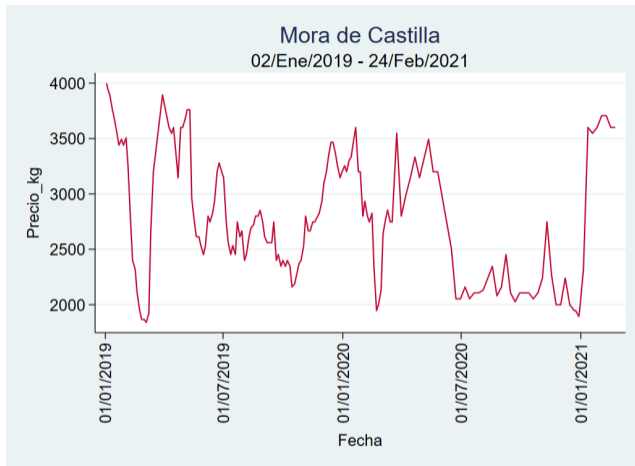

Nota: se reporta el precio promedio diario del mercado.

Fuente: SIPSA, 2020.

Barranquilla - Barranquillita

Nota: se reporta el precio promedio diario del mercado.

Fuente: SIPSA, 2020.

Bogotá - Corabastos

Nota: se reporta el precio promedio diario del mercado.

Fuente: SIPSA, 2020.

Bucaramanga - Centroabastos

Nota: se reporta el precio promedio diario del mercado.

Fuente: SIPSA, 2020.

Cali - Cavasa

Nota: se reporta el precio promedio diario del mercado.

Fuente: SIPSA, 2020.

Cali - Santa Helena

Nota: se reporta el precio promedio diario del mercado.

Fuente: SIPSA, 2020.

Cartagena - Bazurto

Nota: se reporta el precio promedio diario del mercado.

Fuente: SIPSA, 2020.

Cúcuta - Cenabastos

Nota: se reporta el precio promedio diario del mercado.

Fuente: SIPSA, 2020.

Ibagué - Plaza La 21

Nota: se reporta el precio promedio diario del mercado.

Fuente: SIPSA, 2020.

Manizales - Centro Galerías

Nota: se reporta el precio promedio diario del mercado.