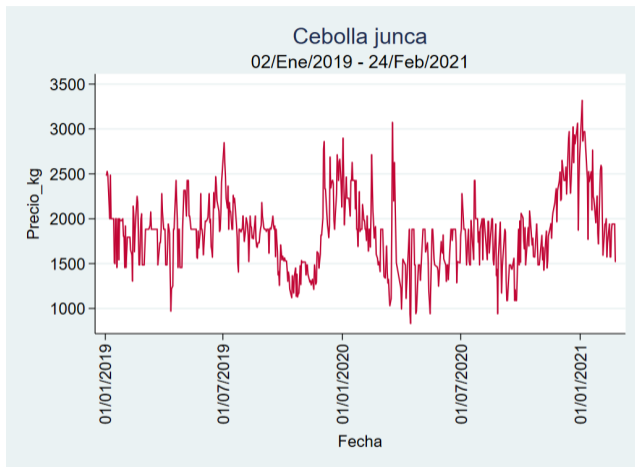

Nota: se reporta el precio promedio diario del mercado.

Fuente: SIPSA, 2020.

Manizales - Centro Galerías

Nota: se reporta el precio promedio diario del mercado.

Fuente: SIPSA, 2020.

Medellín - Central Mayorista de Antioquia

Nota: se reporta el precio promedio diario del mercado.

Fuente: SIPSA, 2020.

Pereira - La 41

Nota: se reporta el precio promedio diario del mercado.

Fuente: SIPSA, 2020.

Habichuela

El futuro
es de todos

Gobierno
de Colombia