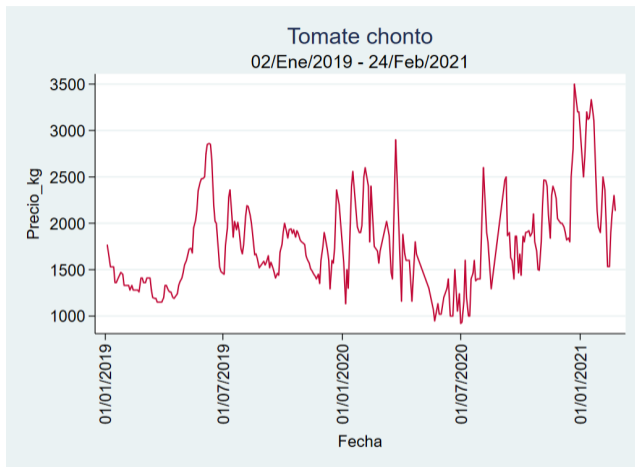

Cartagena – Bazurto

Nota: se reporta el precio promedio diario del mercado.

Fuente: SIPSA, 2020.

Cúcuta - Cenabastos

Nota: se reporta el precio promedio diario del mercado.

Fuente: SIPSA, 2020.

Ibagué – Plaza La 21