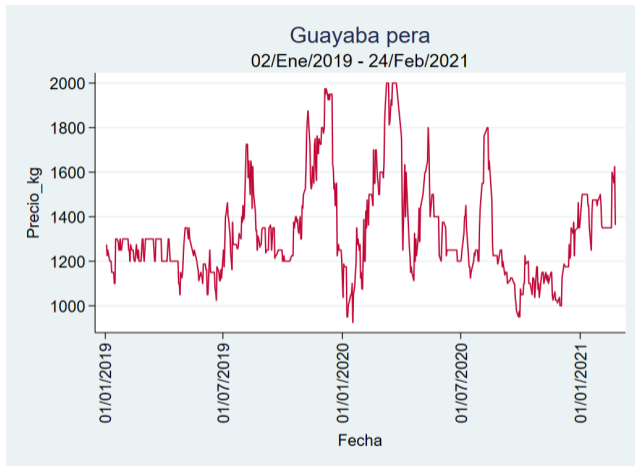

Nota: se reporta el precio promedio diario del mercado.

Fuente: SIPSA, 2020.

Cúcuta - Cenabastos

Nota: se reporta el precio promedio diario del mercado.

Fuente: SIPSA, 2020.

Ibagué - Plaza La 21

Nota: se reporta el precio promedio diario del mercado.

Fuente: SIPSA, 2020.

Manizales - Centro Galerías

Nota: se reporta el precio promedio diario del mercado.

Fuente: SIPSA, 2020.

Medellín - Central Mayorista de Antioquia

Nota: se reporta el precio promedio diario del mercado.

Fuente: SIPSA, 2020.

Neiva - Surabastos

Nota: se reporta el precio promedio diario del mercado.

Fuente: SIPSA, 2020.

Pereira - La 41

Nota: se reporta el precio promedio diario del mercado.

Fuente: SIPSA, 2020.