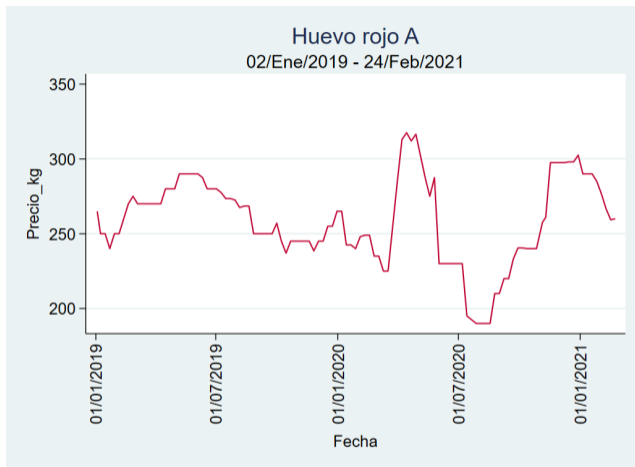

Bucaramanga - Centroabastos

Nota: se reporta el precio promedio diario del mercado.

Fuente: SIPSA, 2020.