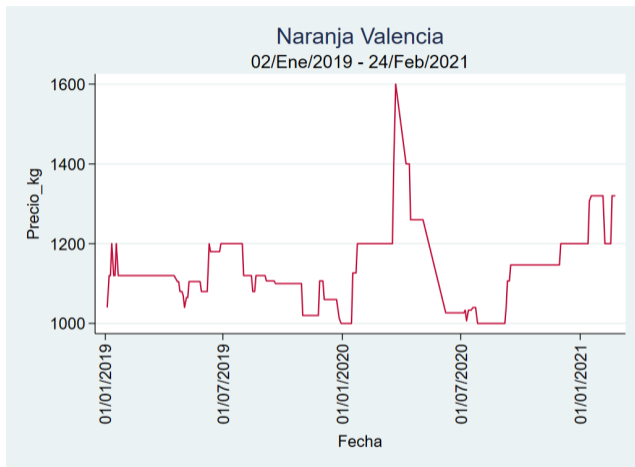

Fuente: SIPSA, 2020.

Pereira - La 41

Nota: se reporta el precio promedio diario del mercado.

Fuente: SIPSA, 2020.

Santa Marta

Nota: se reporta el precio promedio diario del mercado.

Fuente: SIPSA, 2020.

Tunja - Complejo de Servicios del Sur

Nota: se reporta el precio promedio diario del mercado.

Fuente: SIPSA, 2020.

Naranja Valencia

El futuro
es de todos

Gobierno
de Colombia

Barranquilla - Barranquillita

Nota: se reporta el precio promedio diario del mercado.

Fuente: SIPSA, 2020.

Bogotá, D.C. - Corabastos

Nota: se reporta el precio promedio diario del mercado.

Fuente: SIPSA, 2020.

Bucaramanga - Centroabastos

Nota: se reporta el precio promedio diario del mercado.

Fuente: SIPSA, 2020.

Manizales – Centro Galerías

Nota: se reporta el precio promedio diario del mercado.

Fuente: SIPSA, 2020.

Medellín – Central Mayorista de Antioquia

Nota: se reporta el precio promedio diario del mercado.