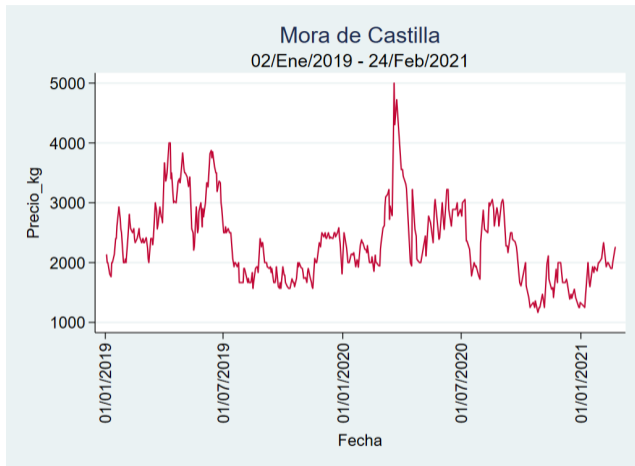

Nota: se reporta el precio promedio diario del mercado.

Fuente: SIPSA, 2020.

Barranquilla - Barranquillita

Nota: se reporta el precio promedio diario del mercado.

Fuente: SIPSA, 2020.

Bogotá - Corabastos

Nota: se reporta el precio promedio diario del mercado.

Fuente: SIPSA, 2020.

Bucaramanga - Centroabastos

Nota: se reporta el precio promedio diario del mercado.

Fuente: SIPSA, 2020.

Cali - Cavasa

Nota: se reporta el precio promedio diario del mercado.

Fuente: SIPSA, 2020.

Cali - Santa Helena

Nota: se reporta el precio promedio diario del mercado.

Fuente: SIPSA, 2020.

Cartagena - Bazurto

Nota: se reporta el precio promedio diario del mercado.

Fuente: SIPSA, 2020.

Cúcuta - Cenabastos

Nota: se reporta el precio promedio diario del mercado.

Fuente: SIPSA, 2020.

Ibagué - Plaza La 21

Nota: se reporta el precio promedio diario del mercado.

Fuente: SIPSA, 2020.

Manizales - Centro Galerías

Nota: se reporta el precio promedio diario del mercado.