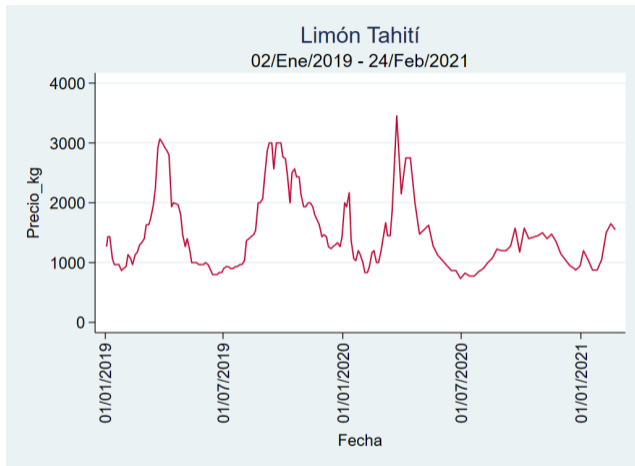

Fuente: SIPSA, 2020.

Barranquilla - Barranquillita

Nota: se reporta el precio promedio diario del mercado.

Fuente: SIPSA, 2020.

Bogotá - Corabastos

Nota: se reporta el precio promedio diario del mercado.

Fuente: SIPSA, 2020.

Bucaramanga - Centroabastos

Nota: se reporta el precio promedio diario del mercado.

Fuente: SIPSA, 2020.

Cali - Cavasa

Nota: se reporta el precio promedio diario del mercado.

Fuente: SIPSA, 2020.

Cali - Santa Helena

Nota: se reporta el precio promedio diario del mercado.

Fuente: SIPSA, 2020.

Cartagena - Bazurto

Nota: se reporta el precio promedio diario del mercado.

Fuente: SIPSA, 2020.

Cúcuta - Cenabastos

Nota: se reporta el precio promedio diario del mercado.

Fuente: SIPSA, 2020.

Ibagué - Plaza La 21

Nota: se reporta el precio promedio diario del mercado.

Fuente: SIPSA, 2020.

Manizales - Centro Galerías

Nota: se reporta el precio promedio diario del mercado.

Fuente: SIPSA, 2020.