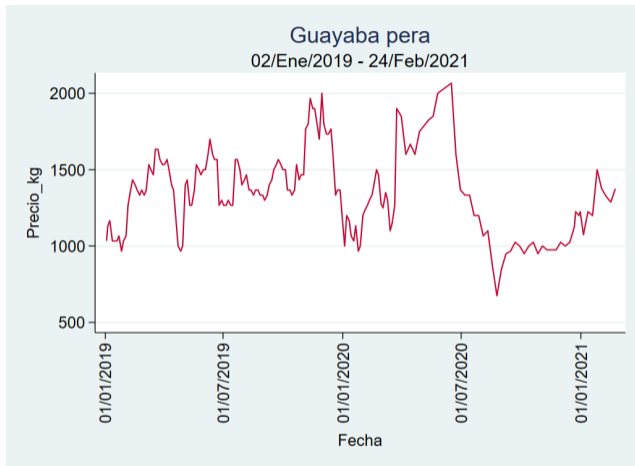

Fuente: SIPSA, 2020.

Bogotá - Corabastos

Nota: se reporta el precio promedio diario del mercado.

Fuente: SIPSA, 2020.

Bucaramanga - Centroabastos

Nota: se reporta el precio promedio diario del mercado.

Fuente: SIPSA, 2020.

Cali - Cavasa

Nota: se reporta el precio promedio diario del mercado.

Fuente: SIPSA, 2020.

Cali - Santa Helena

Nota: se reporta el precio promedio diario del mercado.

Fuente: SIPSA, 2020.

Cartagena - Bazurto

Nota: se reporta el precio promedio diario del mercado.

Fuente: SIPSA, 2020.

Cúcuta - Cenabastos

Nota: se reporta el precio promedio diario del mercado.

Fuente: SIPSA, 2020.

Ibagué - Plaza La 21

Nota: se reporta el precio promedio diario del mercado.

Fuente: SIPSA, 2020.

Manizales - Centro Galerías

Nota: se reporta el precio promedio diario del mercado.

Fuente: SIPSA, 2020.

Medellín - Central Mayorista de Antioquia

Nota: se reporta el precio promedio diario del mercado.