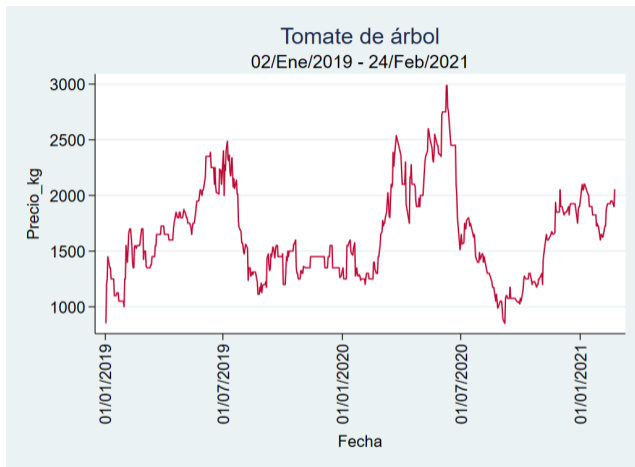

Nota: se reporta el precio promedio diario del mercado.

Fuente: SIPSA, 2020.

Cúcuta - Cenabastos

Nota: se reporta el precio promedio diario del mercado.

Fuente: SIPSA, 2020.

Ibagué – Plaza La 21

Nota: se reporta el precio promedio diario del mercado.

Fuente: SIPSA, 2020.

Manizales – Centro Galerías

Nota: se reporta el precio promedio diario del mercado.

Fuente: SIPSA, 2020.

Medellín – Central Mayorista de Antioquia

Nota: se reporta el precio promedio diario del mercado.

Fuente: SIPSA, 2020.

Neiva – Surabastos

Nota: se reporta el precio promedio diario del mercado.

Fuente: SIPSA, 2020.

Pereira – La 41

Nota: se reporta el precio promedio diario del mercado.

Fuente: SIPSA, 2020.