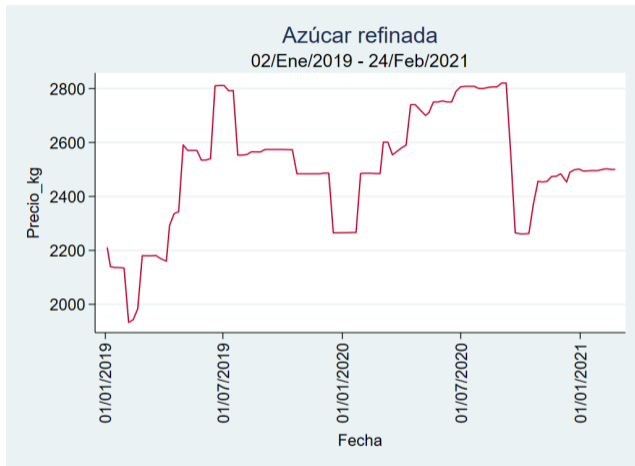

Azúcar Refinada

El futuro
es de todos

Gobierno
de Colombia

Barranquilla - Barranquillita

Nota: se reporta el precio promedio diario del mercado.

Fuente: SIPSA, 2020.

Bucaramanga - Centroabastos

Nota: se reporta el precio promedio diario del mercado.