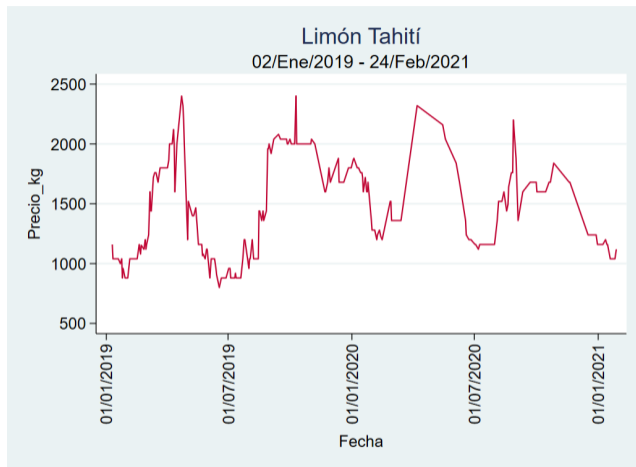

Nota: se reporta el precio promedio diario del mercado.

Fuente: SIPSA, 2020.

Cartagena - Bazurto

Nota: se reporta el precio promedio diario del mercado.

Fuente: SIPSA, 2020.

Cúcuta - Cenabastos

Nota: se reporta el precio promedio diario del mercado.

Fuente: SIPSA, 2020.

Ibagué - Plaza La 21

Nota: se reporta el precio promedio diario del mercado.

Fuente: SIPSA, 2020.

Manizales - Centro Galerías

Nota: se reporta el precio promedio diario del mercado.

Fuente: SIPSA, 2020.

Medellín - Central Mayorista de Antioquia

Nota: se reporta el precio promedio diario del mercado.

Fuente: SIPSA, 2020.

Neiva - Surabastos

Nota: se reporta el precio promedio diario del mercado.

Fuente: SIPSA, 2020.

Pereira - La 41

Nota: se reporta el precio promedio diario del mercado.

Fuente: SIPSA, 2020.

Tunja - Complejo de Servicios del Sur

Nota: se reporta el precio promedio diario del mercado.

Fuente: SIPSA, 2020.