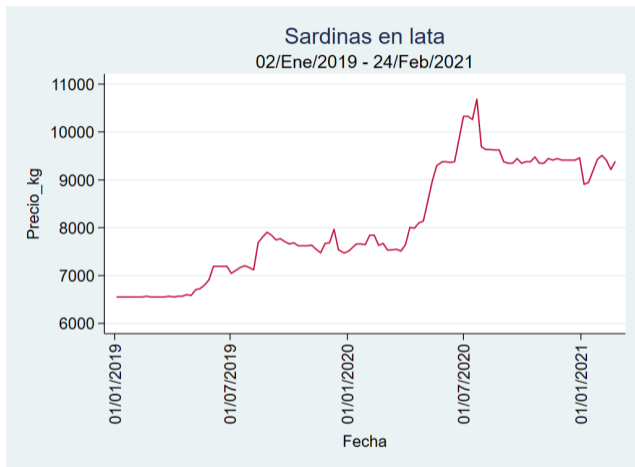

Cartagena – Bazurto

Nota: se reporta el precio promedio diario del mercado.

Fuente: SIPSA, 2020.