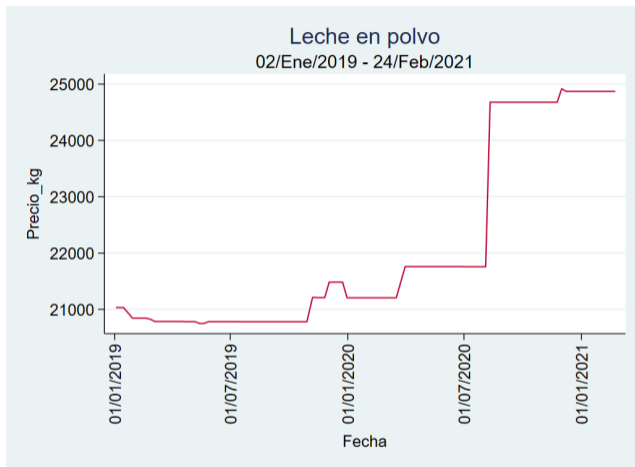

Armenia - Mercar

Nota: se reporta el precio promedio diario del mercado.

Fuente: SIPSA, 2020.