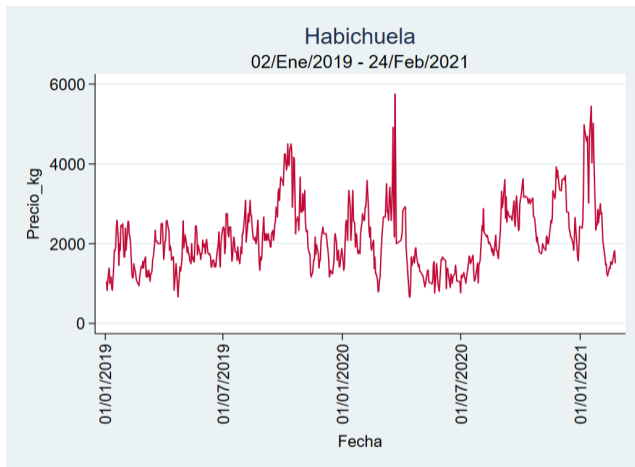

Bogotá - Corabastos

Nota: se reporta el precio promedio diario del mercado.

Fuente: SIPSA, 2020.