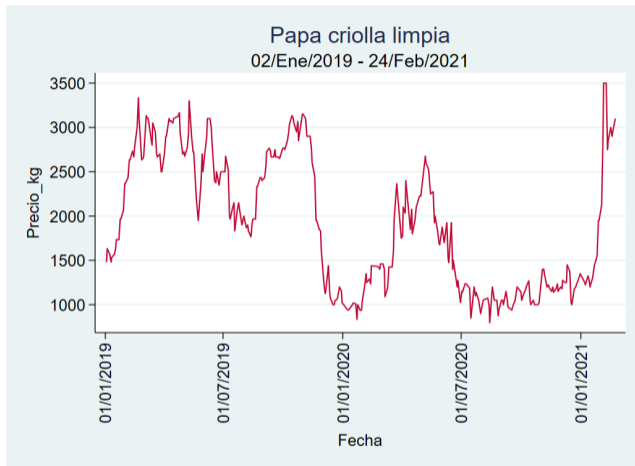

Fuente: SIPSA, 2020.

Cúcuta - Cenabastos

Nota: se reporta el precio promedio diario del mercado.

Fuente: SIPSA, 2020.

Ibagué – Plaza La 21

Nota: se reporta el precio promedio diario del mercado.

Fuente: SIPSA, 2020.

Manizales – Centro Galerías

Nota: se reporta el precio promedio diario del mercado.

Fuente: SIPSA, 2020.

Medellín – Centro Mayorista de Antioquia

Nota: se reporta el precio promedio diario del mercado.

Fuente: SIPSA, 2020.

Neiva - Surabastos

Nota: se reporta el precio promedio diario del mercado.

Fuente: SIPSA, 2020.

Pereira – La 41

Nota: se reporta el precio promedio diario del mercado.

Fuente: SIPSA, 2020.

Santa Marta

Nota: se reporta el precio promedio diario del mercado.

Fuente: SIPSA, 2020.

Tunja – Complejo de Servicios del Sur

Nota: se reporta el precio promedio diario del mercado.

Fuente: SIPSA, 2020.

Papa Criolla Sucia

El futuro
es de todos

Gobierno
de Colombia

Barranquilla - Barranquillita