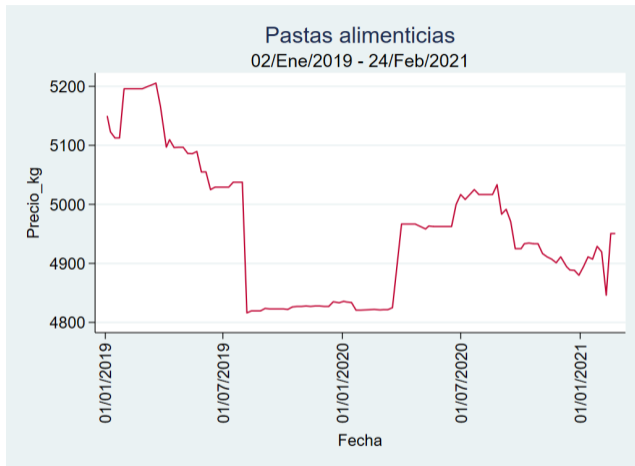

Barranquilla - Barranquillita

Nota: se reporta el precio promedio diario del mercado.

Fuente: SIPSA, 2020.