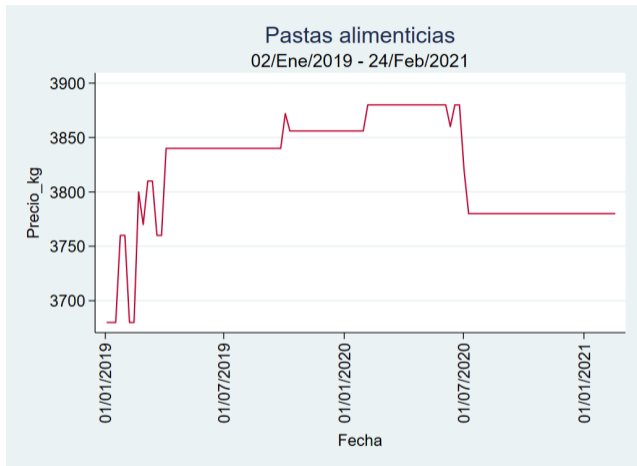

Santa Marta

Nota: se reporta el precio promedio diario del mercado.

Fuente: SIPSA, 2020.