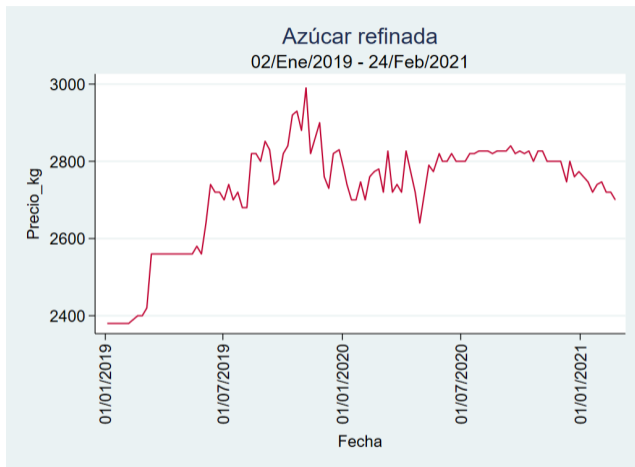

Cartagena - Bazurto

Nota: se reporta el precio promedio diario del mercado.

Fuente: SIPSA, 2020.