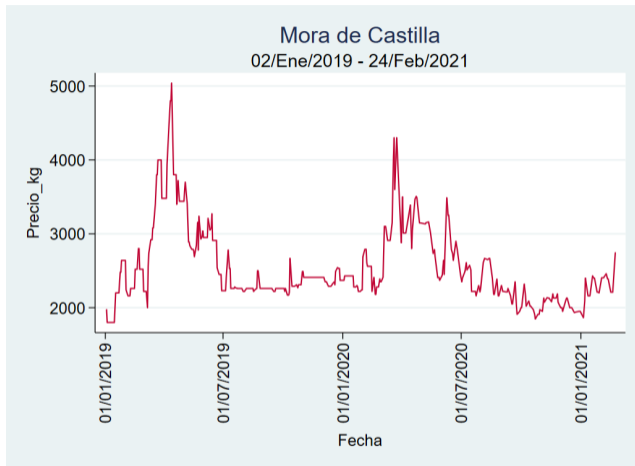

Nota: se reporta el precio promedio diario del mercado.

Fuente: SIPSA, 2020.

Manizales - Centro Galerías

Nota: se reporta el precio promedio diario del mercado.

Fuente: SIPSA, 2020.

Pereira - La 41

Nota: se reporta el precio promedio diario del mercado.

Fuente: SIPSA, 2020.

Tunja - Complejo de Servicios del Sur

Nota: se reporta el precio promedio diario del mercado.

Fuente: SIPSA, 2020.

Mora de Castilla

El futuro
es de todos

Gobierno
de Colombia

Armenia - Mercar

Nota: se reporta el precio promedio diario del mercado.

Fuente: SIPSA, 2020.

Barranquilla - Barranquillita

Nota: se reporta el precio promedio diario del mercado.

Fuente: SIPSA, 2020.

Bogotá - Corabastos

Nota: se reporta el precio promedio diario del mercado.

Fuente: SIPSA, 2020.

Bucaramanga - Centroabastos

Nota: se reporta el precio promedio diario del mercado.

Fuente: SIPSA, 2020.

Cali - Cavasa

Nota: se reporta el precio promedio diario del mercado.

Fuente: SIPSA, 2020.