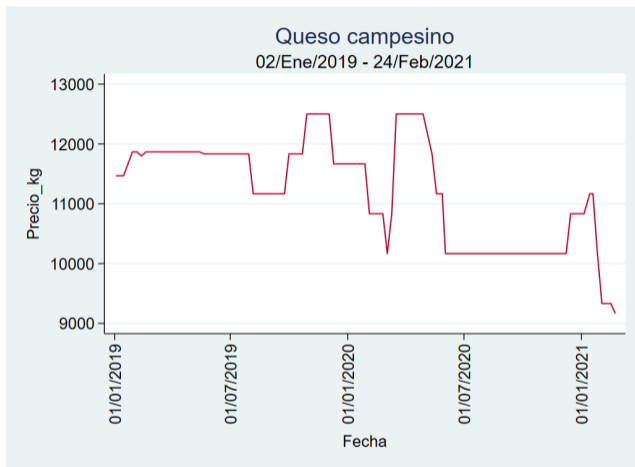

Armenia - Mercar

Nota: se reporta el precio promedio diario del mercado.

Fuente: SIPSA, 2020.