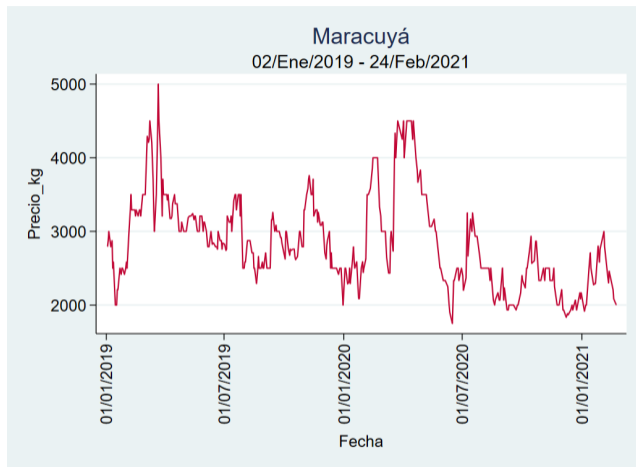

Maracuyá

El futuro
es de todos

Gobierno
de Colombia

Armenia - Mercar

Nota: se reporta el precio promedio diario del mercado.

Fuente: SIPSA, 2020.

Bogotá - Corabastos

Nota: se reporta el precio promedio diario del mercado.

Fuente: SIPSA, 2020.

Bucaramanga - Centroabastos

Nota: se reporta el precio promedio diario del mercado.

Fuente: SIPSA, 2020.

Cali - Cavasa

Nota: se reporta el precio promedio diario del mercado.

Fuente: SIPSA, 2020.

Cali - Santa Helena

Nota: se reporta el precio promedio diario del mercado.

Fuente: SIPSA, 2020.

Cúcuta - Cenabastos

Nota: se reporta el precio promedio diario del mercado.

Fuente: SIPSA, 2020.

Ibagué - Plaza La 21

Nota: se reporta el precio promedio diario del mercado.

Fuente: SIPSA, 2020.

Manizales - Centro Galerías

Nota: se reporta el precio promedio diario del mercado.

Fuente: SIPSA, 2020.

Pereira - La 41

Nota: se reporta el precio promedio diario del mercado.