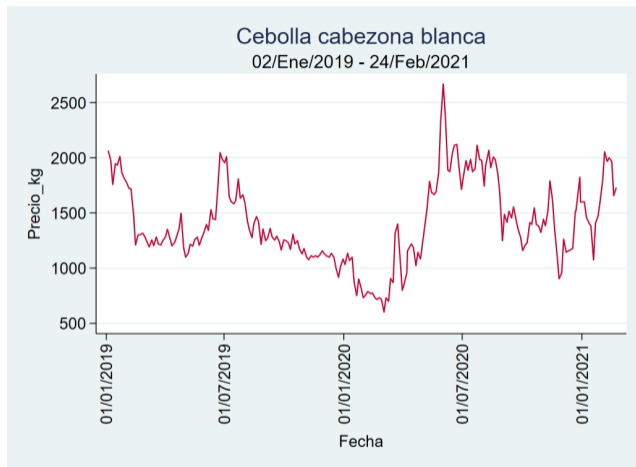

Fuente: SIPSA, 2020.

Bucaramanga - Centroabastos

Nota: se reporta el precio promedio diario del mercado.

Fuente: SIPSA, 2020.

Cartagena - Bazurto

Nota: se reporta el precio promedio diario del mercado.

Fuente: SIPSA, 2020.

Cúcuta - Cenabastos

Nota: se reporta el precio promedio diario del mercado.

Fuente: SIPSA, 2020.

Ibagué - Plaza La 21

Nota: se reporta el precio promedio diario del mercado.

Fuente: SIPSA, 2020.

Manizales - Centro Galerías