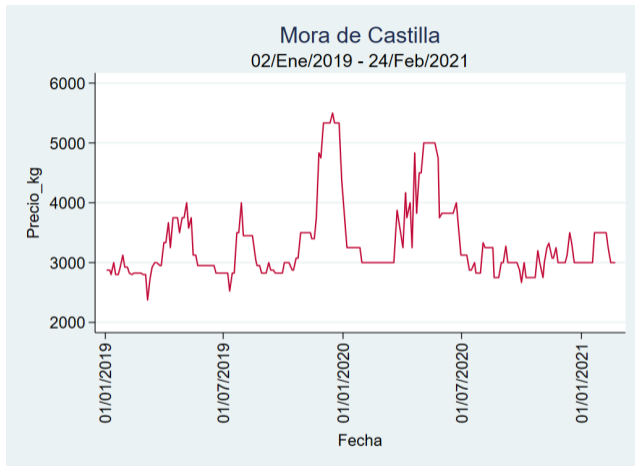

Cali - Santa Helena

Nota: se reporta el precio promedio diario del mercado.

Fuente: SIPSA, 2020.

Cartagena - Bazurto

Nota: se reporta el precio promedio diario del mercado.

Fuente: SIPSA, 2020.

Cúcuta - Cenabastos

Nota: se reporta el precio promedio diario del mercado.

Fuente: SIPSA, 2020.

Ibagué - Plaza La 21

Nota: se reporta el precio promedio diario del mercado.

Fuente: SIPSA, 2020.

Manizales - Centro Galerías

Nota: se reporta el precio promedio diario del mercado.

Fuente: SIPSA, 2020.

Medellín - Central Mayorista de Antioquia

Nota: se reporta el precio promedio diario del mercado.

Fuente: SIPSA, 2020.

Neiva - Surabastos

Nota: se reporta el precio promedio diario del mercado.

Fuente: SIPSA, 2020.

Pereira - La 41

Nota: se reporta el precio promedio diario del mercado.

Fuente: SIPSA, 2020.

Santa Marta

Nota: se reporta el precio promedio diario del mercado.

Fuente: SIPSA, 2020.

Tunja - Complejo de Servicios del Sur