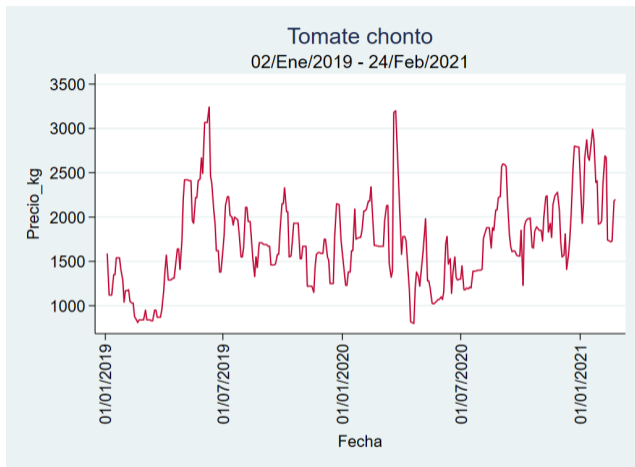

Barranquilla - Barranquillita

Nota: se reporta el precio promedio diario del mercado.

Fuente: SIPSA, 2020.