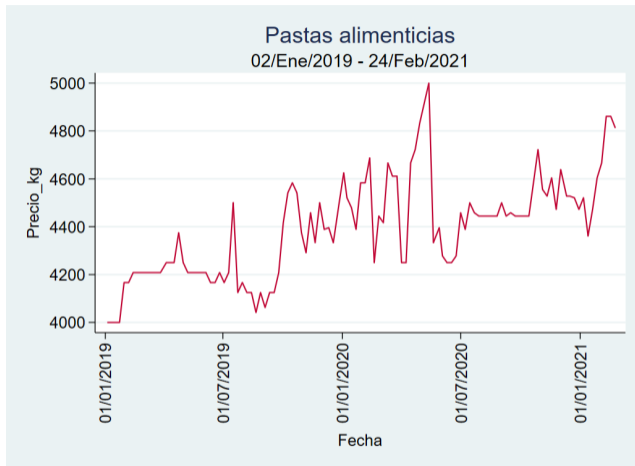

Cartagena - Bazurto

Nota: se reporta el precio promedio diario del mercado.

Fuente: SIPSA, 2020.