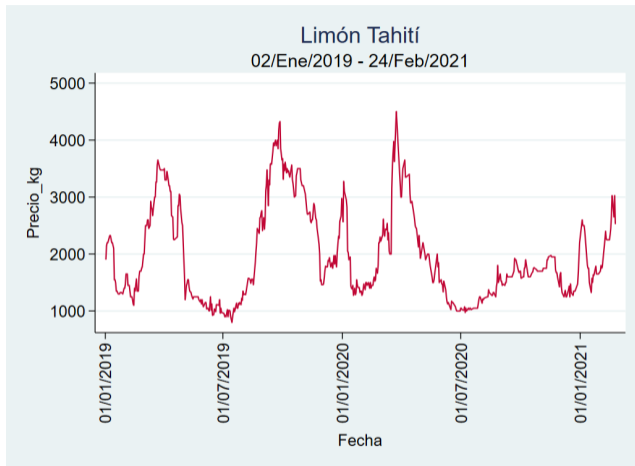

Nota: se reporta el precio promedio diario del mercado.

Fuente: SIPSA, 2020.

Cartagena - Bazurto

Nota: se reporta el precio promedio diario del mercado.

Fuente: SIPSA, 2020.

Cúcuta - Cenabastos

Nota: se reporta el precio promedio diario del mercado.

Fuente: SIPSA, 2020.

Ibagué - Plaza La 21

Nota: se reporta el precio promedio diario del mercado.

Fuente: SIPSA, 2020.

Manizales - Centro Galerías

Nota: se reporta el precio promedio diario del mercado.

Fuente: SIPSA, 2020.

Medellín - Central Mayorista de Antioquia

Nota: se reporta el precio promedio diario del mercado.

Fuente: SIPSA, 2020.

Neiva - Surabastos

Nota: se reporta el precio promedio diario del mercado.

Fuente: SIPSA, 2020.

Pereira - La 41

Nota: se reporta el precio promedio diario del mercado.

Fuente: SIPSA, 2020.

Tunja - Complejo de Servicios del Sur

Nota: se reporta el precio promedio diario del mercado.

Fuente: SIPSA, 2020.