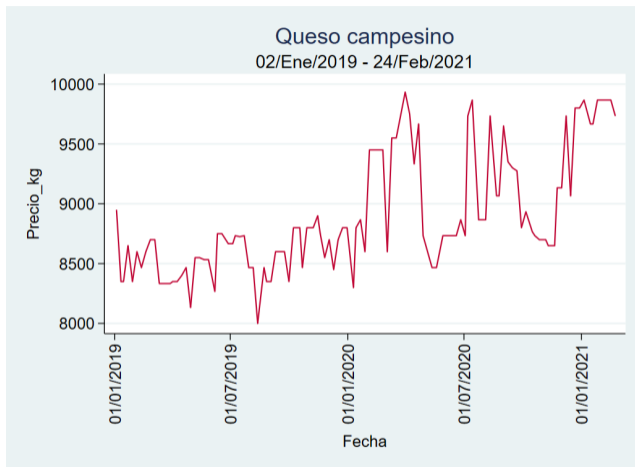

Cúcuta - Cenabastos

Nota: se reporta el precio promedio diario del mercado.

Fuente: SIPSA, 2020.

Ibagué – Plaza La 21

Nota: se reporta el precio promedio diario del mercado.

Fuente: SIPSA, 2020.

Manizales – Centro Galerías