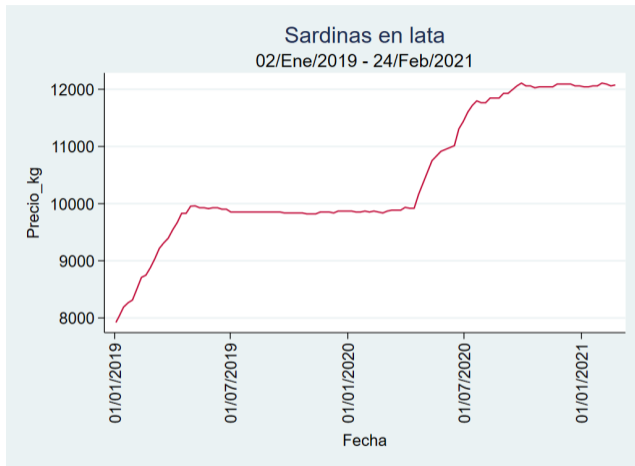

Cali – Santa Helena

Nota: se reporta el precio promedio diario del mercado.

Fuente: SIPSA, 2020.