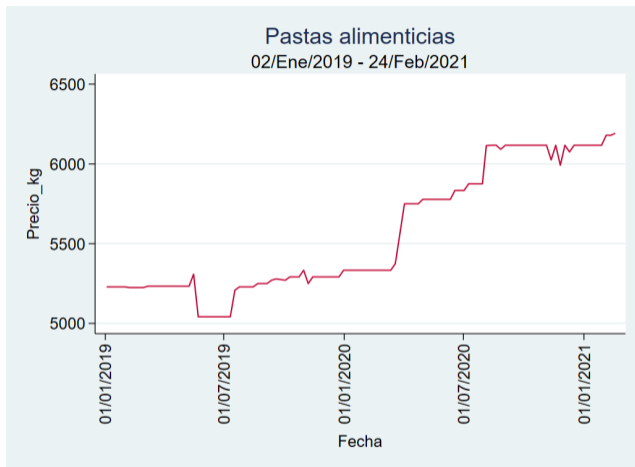

Medellín - Central Mayorista de Antioquia

Nota: se reporta el precio promedio diario del mercado.

Fuente: SIPSA, 2020.