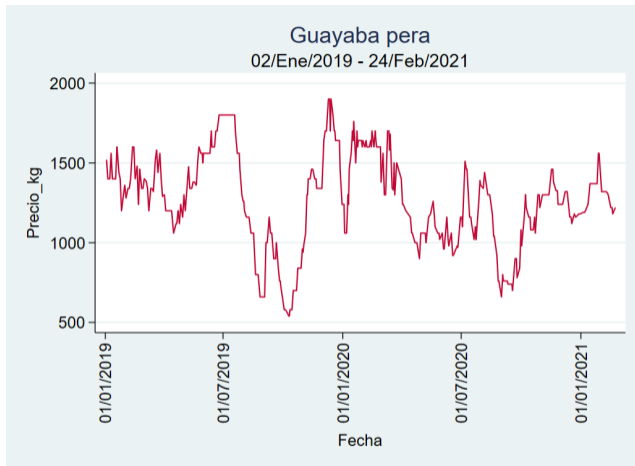

El futuro
es de todos

Gobierno
de Colombia

Armenia - Mercar

Nota: se reporta el precio promedio diario del mercado.

Fuente: SIPSA, 2020.

Barranquilla - Barranquillita

Nota: se reporta el precio promedio diario del mercado.

Fuente: SIPSA, 2020.

Bogotá - Corabastos

Nota: se reporta el precio promedio diario del mercado.

Fuente: SIPSA, 2020.

Bucaramanga - Centroabastos

Nota: se reporta el precio promedio diario del mercado.

Fuente: SIPSA, 2020.

Cali - Cavasa

Nota: se reporta el precio promedio diario del mercado.

Fuente: SIPSA, 2020.

Cali - Santa Helena

Nota: se reporta el precio promedio diario del mercado.

Fuente: SIPSA, 2020.

Cartagena - Bazurto

Nota: se reporta el precio promedio diario del mercado.

Fuente: SIPSA, 2020.

Cúcuta - Cenabastos

Nota: se reporta el precio promedio diario del mercado.

Fuente: SIPSA, 2020.

Ibagué - Plaza La 21

Nota: se reporta el precio promedio diario del mercado.