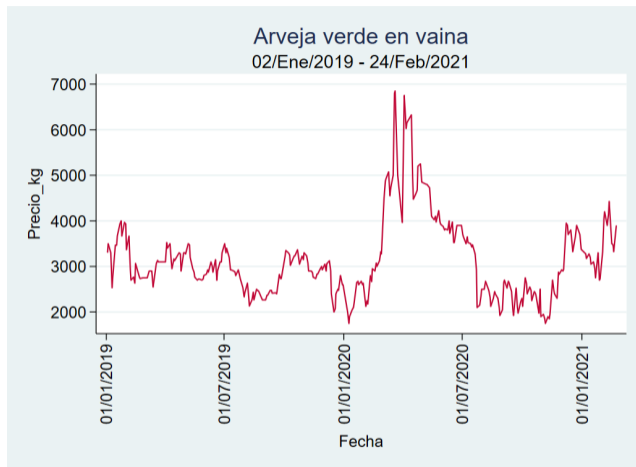

Bucaramanga - Centroabastos

Nota: se reporta el precio promedio diario del mercado.

Fuente: SIPSA, 2020.

Cúcuta - Cenabastos

Nota: se reporta el precio promedio diario del mercado.

Fuente: SIPSA, 2020.

Ibagué - Plaza La 21

Nota: se reporta el precio promedio diario del mercado.

Fuente: SIPSA, 2020.

Manizales - Centro Galerías

Nota: se reporta el precio promedio diario del mercado.

Fuente: SIPSA, 2020.

Medellín - Central Mayorista de Antioquia

Nota: se reporta el precio promedio diario del mercado.

Fuente: SIPSA, 2020.

Neiva - Surabastos

Nota: se reporta el precio promedio diario del mercado.

Fuente: SIPSA, 2020.

Pereira - La 41

Nota: se reporta el precio promedio diario del mercado.

Fuente: SIPSA, 2020.

Tunja - Complejo de Servicios del Sur

Nota: se reporta el precio promedio diario del mercado.

Fuente: SIPSA, 2020.

Cebolla Cabezona Blanca

El futuro
es de todos

Gobierno
de Colombia

Armenia - Mercar