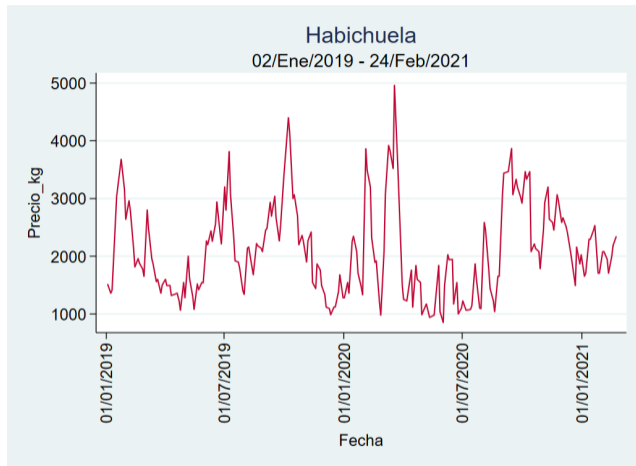

Pereira - La 41

Nota: se reporta el precio promedio diario del mercado.

Fuente: SIPSA, 2020.