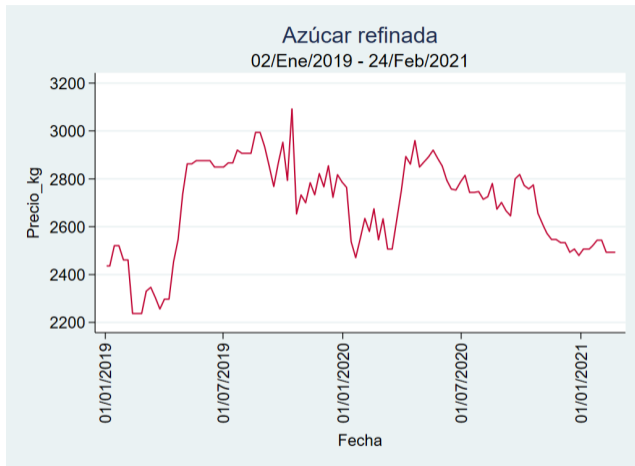

Azúcar Refinada

El futuro
es de todos

Gobierno
de Colombia

Barranquilla - Barranquillita

Nota: se reporta el precio promedio diario del mercado.

Fuente: SIPSA, 2020.

Bucaramanga - Centroabastos

Nota: se reporta el precio promedio diario del mercado.