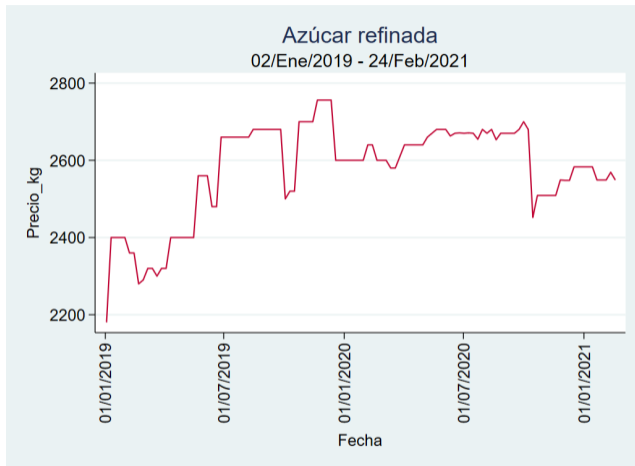

Santa Marta

Nota: se reporta el precio promedio diario del mercado.

Fuente: SIPSA, 2020.