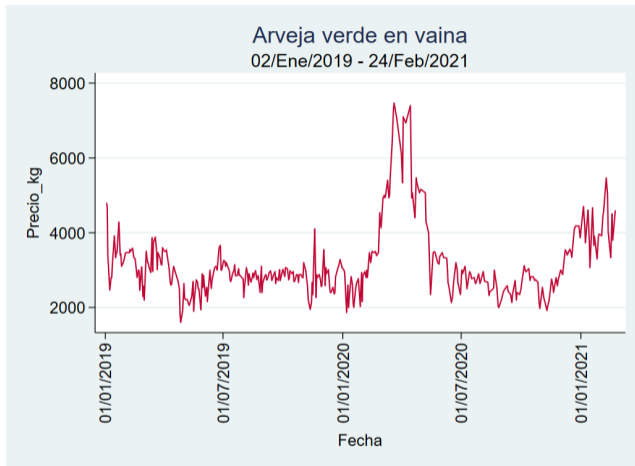

Neiva - Surabastos

Nota: se reporta el precio promedio diario del mercado.

Fuente: SIPSA, 2020.