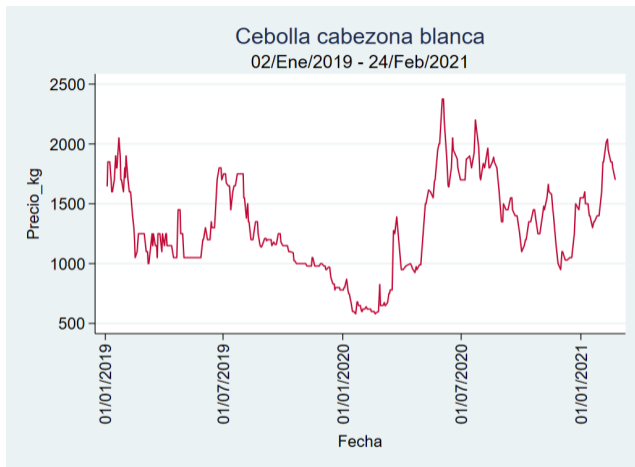

Bucaramanga - Centroabastos

Nota: se reporta el precio promedio diario del mercado.

Fuente: SIPSA, 2020.