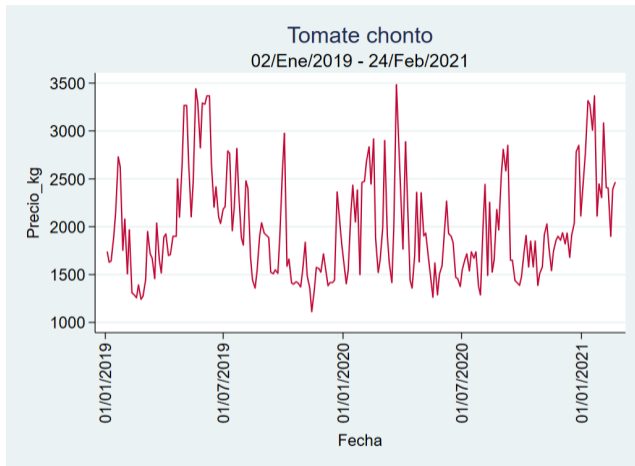

Cali – Cavasa

Nota: se reporta el precio promedio diario del mercado.

Fuente: SIPSA, 2020.