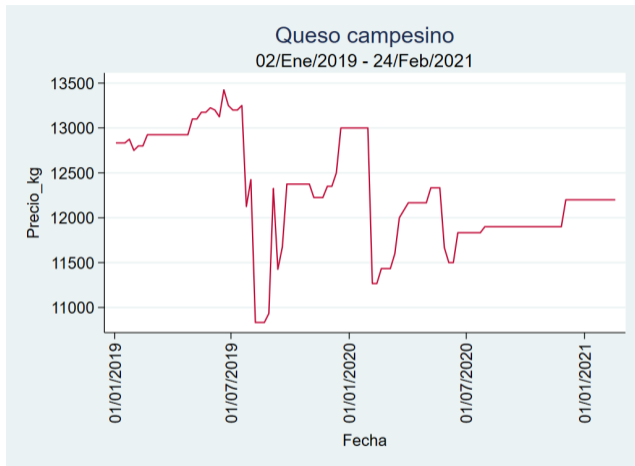

Medellín – Centro Mayorista de Antioquia

Nota: se reporta el precio promedio diario del mercado.

Fuente: SIPSA, 2020.