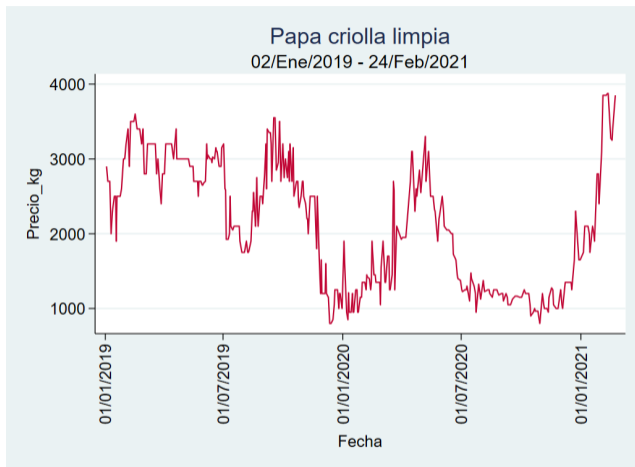

Bogotá - Corabastos

Nota: se reporta el precio promedio diario del mercado.

Fuente: SIPSA, 2020.

Bucaramanga - Centroabastos

Nota: se reporta el precio promedio diario del mercado.

Fuente: SIPSA, 2020.

Cali – Cavasa

Nota: se reporta el precio promedio diario del mercado.

Fuente: SIPSA, 2020.

Cali – Santa Helena

Nota: se reporta el precio promedio diario del mercado.

Fuente: SIPSA, 2020.

Cartagena – Bazurto

Nota: se reporta el precio promedio diario del mercado.

Fuente: SIPSA, 2020.

Cúcuta - Cenabastos

Nota: se reporta el precio promedio diario del mercado.

Fuente: SIPSA, 2020.

Ibagué – Plaza La 21

Nota: se reporta el precio promedio diario del mercado.

Fuente: SIPSA, 2020.