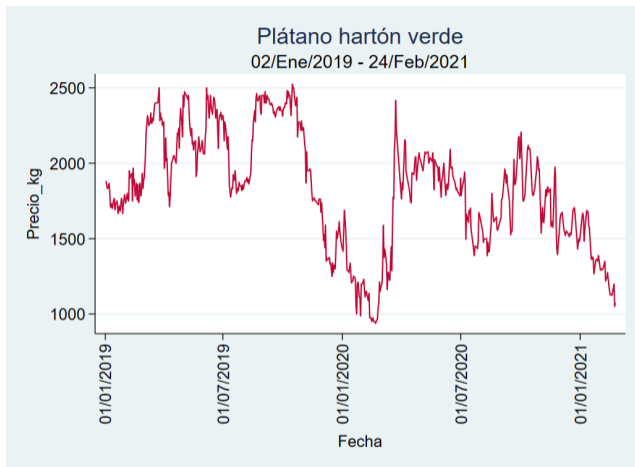

Bogotá - Corabastos

Nota: se reporta el precio promedio diario del mercado.

Fuente: SIPSA, 2020.