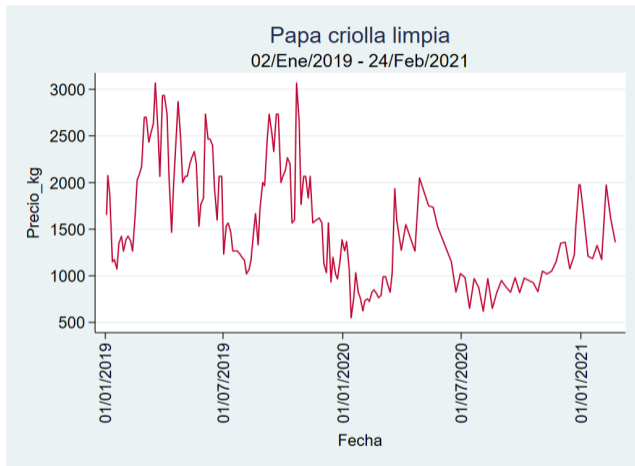

El futuro
es de todos

Gobierno
de Colombia

Papa Criolla Limpia

El futuro
es de todos

Gobierno
de Colombia

Armenia - Mercar

Nota: se reporta el precio promedio diario del mercado.

Fuente: SIPSA, 2020.

Bogotá - Corabastos

Nota: se reporta el precio promedio diario del mercado.

Fuente: SIPSA, 2020.

Bucaramanga - Centroabastos

Nota: se reporta el precio promedio diario del mercado.

Fuente: SIPSA, 2020.

Cali – Cavasa

Nota: se reporta el precio promedio diario del mercado.

Fuente: SIPSA, 2020.

Cali – Santa Helena

Nota: se reporta el precio promedio diario del mercado.

Fuente: SIPSA, 2020.

Cartagena – Bazurto

Nota: se reporta el precio promedio diario del mercado.

Fuente: SIPSA, 2020.

Cúcuta - Cenabastos

Nota: se reporta el precio promedio diario del mercado.

Fuente: SIPSA, 2020.

Ibagué – Plaza La 21

Nota: se reporta el precio promedio diario del mercado.

Fuente: SIPSA, 2020.