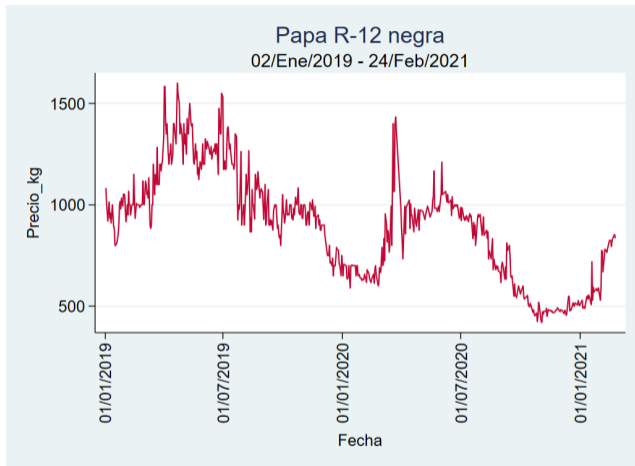

Nota: se reporta el precio promedio diario del mercado.

Fuente: SIPSA, 2020.

Bogotá - Corabastos

Nota: se reporta el precio promedio diario del mercado.

Fuente: SIPSA, 2020.

Cali – Cavasa

Nota: se reporta el precio promedio diario del mercado.

Fuente: SIPSA, 2020.

Tunja – Complejo de Servicios del Sur

Nota: se reporta el precio promedio diario del mercado.

Fuente: SIPSA, 2020.

Papa R-12 Negra

El futuro
es de todos

Gobierno
de Colombia

Bogotá - Corabastos

Nota: se reporta el precio promedio diario del mercado.

Fuente: SIPSA, 2020.

Manizales – Centro Galerías

Nota: se reporta el precio promedio diario del mercado.

Fuente: SIPSA, 2020.

Medellín – Centro Mayorista de Antioquia