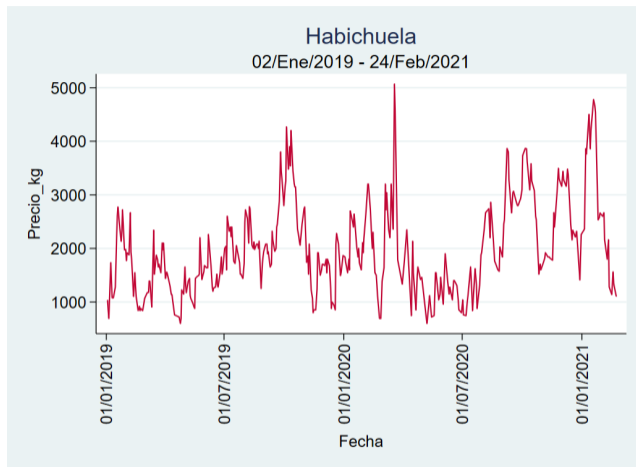

Neiva - Surabastos

Nota: se reporta el precio promedio diario del mercado.

Fuente: SIPSA, 2020.