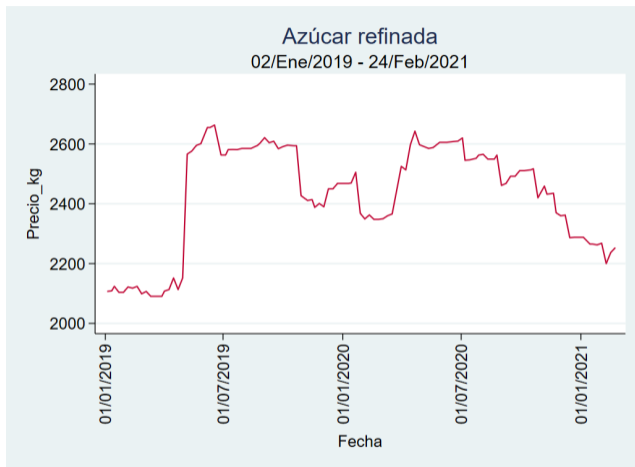

Ibagué - Plaza La 21

Nota: se reporta el precio promedio diario del mercado.

Fuente: SIPSA, 2020.