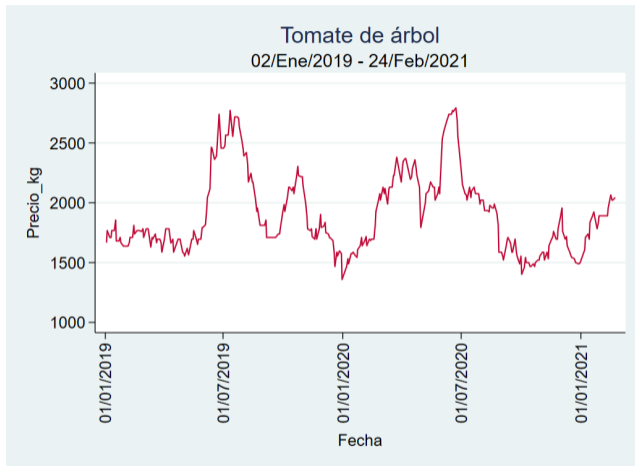

Fuente: SIPSA, 2020.

Neiva – Surabastos

Nota: se reporta el precio promedio diario del mercado.

Fuente: SIPSA, 2020.

Pereira – La 41

Nota: se reporta el precio promedio diario del mercado.

Fuente: SIPSA, 2020.

Santa Marta

Nota: se reporta el precio promedio diario del mercado.

Fuente: SIPSA, 2020.

Tunja – Complejo de Servicios del Sur

Nota: se reporta el precio promedio diario del mercado.

Fuente: SIPSA, 2020.

Tubérculos, Raíces y Plátanos

El futuro
es de todos

Gobierno
de Colombia

Papa Criolla Limpia

El futuro
es de todos

Gobierno
de Colombia

Armenia - Mercar

Nota: se reporta el precio promedio diario del mercado.

Fuente: SIPSA, 2020.