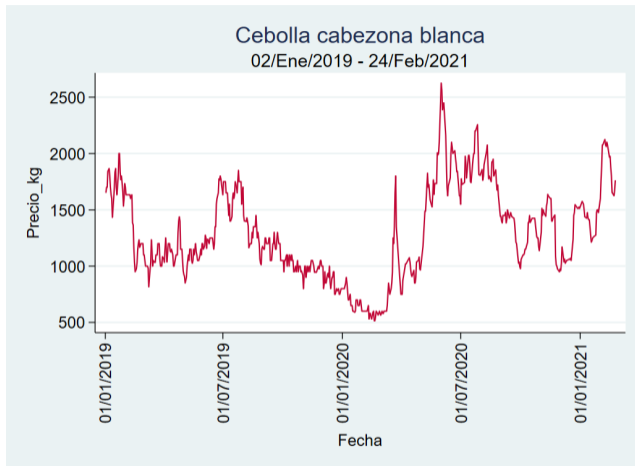

Fuente: SIPSA, 2020.

Tunja - Complejo de Servicios del Sur

Nota: se reporta el precio promedio diario del mercado.

Fuente: SIPSA, 2020.

Cebolla Cabezona Blanca

El futuro
es de todos

Gobierno
de Colombia

Armenia - Mercar

Nota: se reporta el precio promedio diario del mercado.

Fuente: SIPSA, 2020.

Barranquilla - Barranquillita

Nota: se reporta el precio promedio diario del mercado.

Fuente: SIPSA, 2020.

Bogotá - Corabastos

Nota: se reporta el precio promedio diario del mercado.

Cúcuta - Cenabastos

Nota: se reporta el precio promedio diario del mercado.

Fuente: SIPSA, 2020.

Ibagué - Plaza La 21

Nota: se reporta el precio promedio diario del mercado.

Fuente: SIPSA, 2020.

Manizales - Centro Galerías