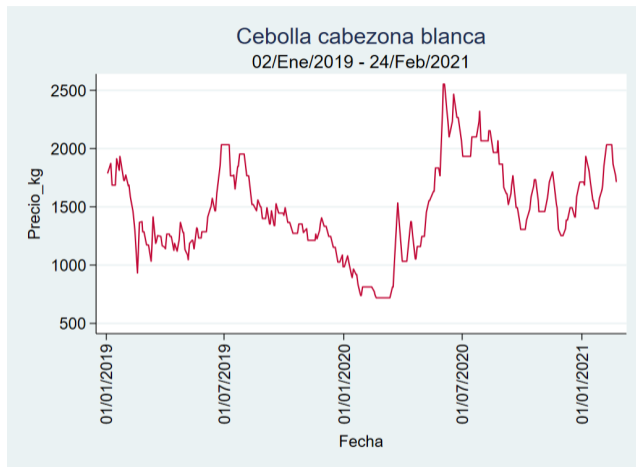

Fuente: SIPSA, 2020.

Tunja - Complejo de Servicios del Sur

Nota: se reporta el precio promedio diario del mercado.

Fuente: SIPSA, 2020.

Cebolla Cabezona Blanca

El futuro
es de todos

Gobierno
de Colombia

Armenia - Mercar