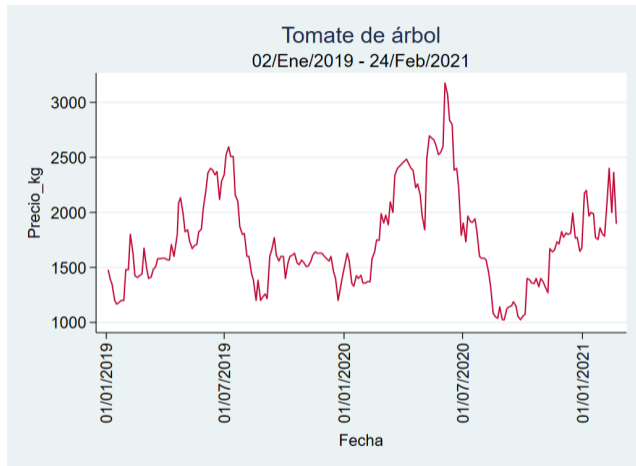

Tomate de Árbol

El futuro
es de todos

Gobierno
de Colombia

Armenia - Mercar

Nota: se reporta el precio promedio diario del mercado.

Fuente: SIPSA, 2020.

Barranquilla - Barranquillita

Nota: se reporta el precio promedio diario del mercado.

Fuente: SIPSA, 2020.

Bogotá - Corabastos

Nota: se reporta el precio promedio diario del mercado.

Fuente: SIPSA, 2020.

Bucaramanga – Centroabastos

Nota: se reporta el precio promedio diario del mercado.

Fuente: SIPSA, 2020.

Cali – Cavasa

Nota: se reporta el precio promedio diario del mercado.

Fuente: SIPSA, 2020.

Cali – Santa Helena

Nota: se reporta el precio promedio diario del mercado.

Fuente: SIPSA, 2020.

Cartagena – Bazurto

Nota: se reporta el precio promedio diario del mercado.

Fuente: SIPSA, 2020.

Cúcuta - Cenabastos

Nota: se reporta el precio promedio diario del mercado.

Fuente: SIPSA, 2020.

Ibagué – Plaza La 21

Nota: se reporta el precio promedio diario del mercado.