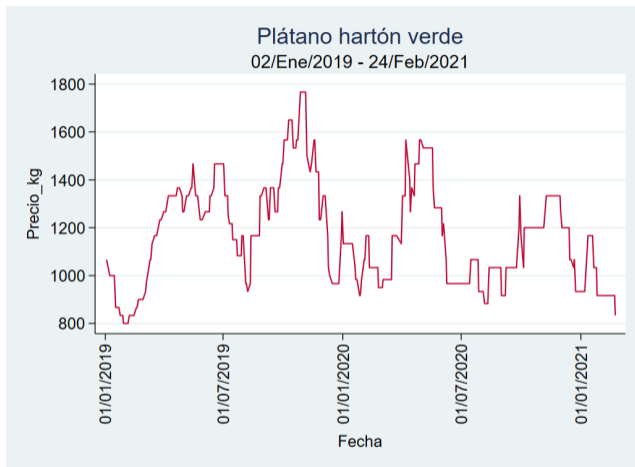

Armenia - Mercar

Nota: se reporta el precio promedio diario del mercado.

Fuente: SIPSA, 2020.