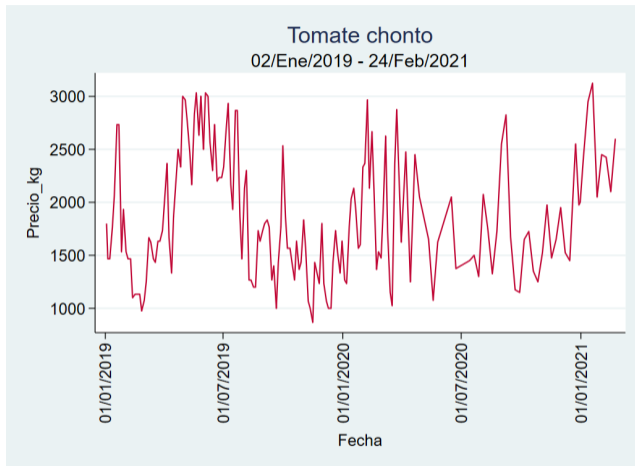

Cali – Santa Helena

Nota: se reporta el precio promedio diario del mercado.

Fuente: SIPSA, 2020.