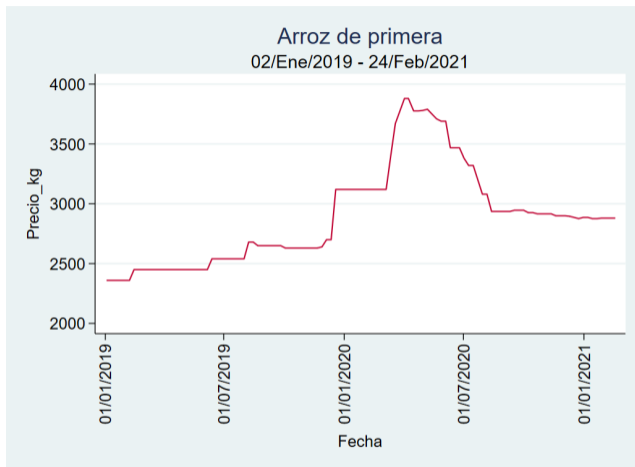

Cartagena - Bazurto

Nota: se reporta el precio promedio diario del mercado.

Fuente: SIPSA, 2020.

Cúcuta - Cenabastos

Nota: se reporta el precio promedio diario del mercado.

Fuente: SIPSA, 2020.

Manizales - Centro Galerías