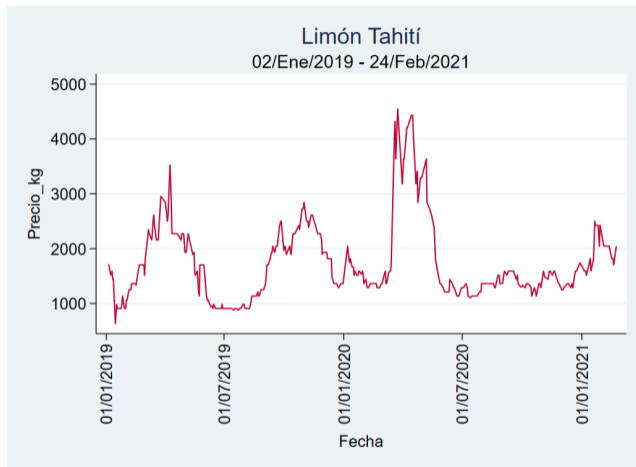

Fuente: SIPSA, 2020.

Barranquilla - Barranquillita

Nota: se reporta el precio promedio diario del mercado.

Fuente: SIPSA, 2020.

Bogotá - Corabastos

Nota: se reporta el precio promedio diario del mercado.

Fuente: SIPSA, 2020.

Bucaramanga - Centroabastos

Nota: se reporta el precio promedio diario del mercado.

Fuente: SIPSA, 2020.

Cali - Cavasa

Nota: se reporta el precio promedio diario del mercado.

Fuente: SIPSA, 2020.

Cali - Santa Helena

Nota: se reporta el precio promedio diario del mercado.

Fuente: SIPSA, 2020.

Cartagena - Bazurto

Nota: se reporta el precio promedio diario del mercado.

Fuente: SIPSA, 2020.

Cúcuta - Cenabastos

Nota: se reporta el precio promedio diario del mercado.

Fuente: SIPSA, 2020.

Ibagué - Plaza La 21

Nota: se reporta el precio promedio diario del mercado.

Fuente: SIPSA, 2020.

Manizales - Centro Galerías

Nota: se reporta el precio promedio diario del mercado.

Fuente: SIPSA, 2020.