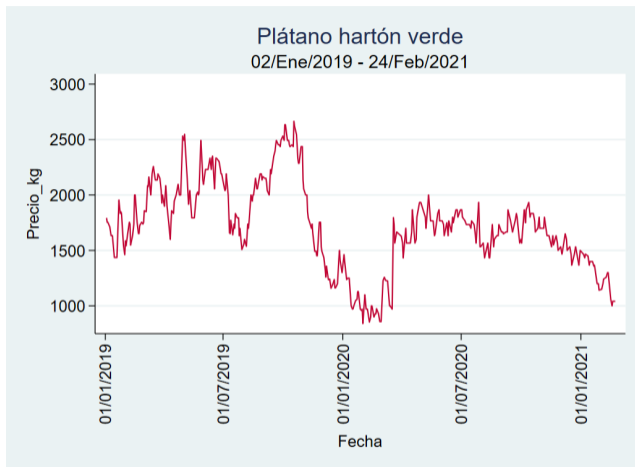

Nota: se reporta el precio promedio diario del mercado.

Fuente: SIPSA, 2020.

Cali - Santa Helena

Nota: se reporta el precio promedio diario del mercado.

Fuente: SIPSA, 2020.

Cartagena - Bazurto

Nota: se reporta el precio promedio diario del mercado.

Fuente: SIPSA, 2020.

Cúcuta - Cenabastos

Nota: se reporta el precio promedio diario del mercado.

Fuente: SIPSA, 2020.

Ibagué - Plaza La 21

Nota: se reporta el precio promedio diario del mercado.

Fuente: SIPSA, 2020.