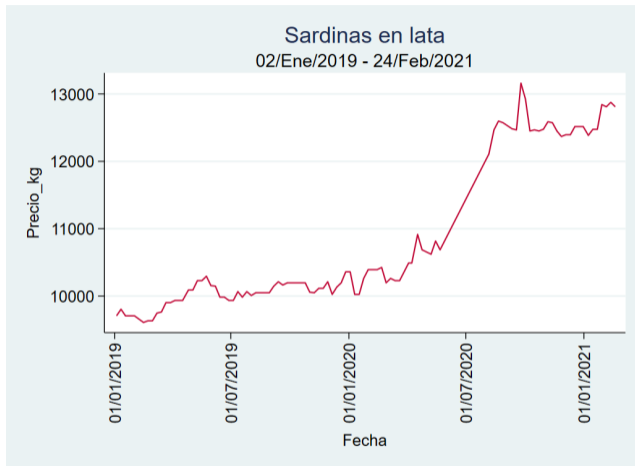

Cúcuta - Cenabastos

Nota: se reporta el precio promedio diario del mercado.

Fuente: SIPSA, 2020.

Manizales – Centro Galerías

Nota: se reporta el precio promedio diario del mercado.

Fuente: SIPSA, 2020.

Medellín – Central Mayorista de Antioquia