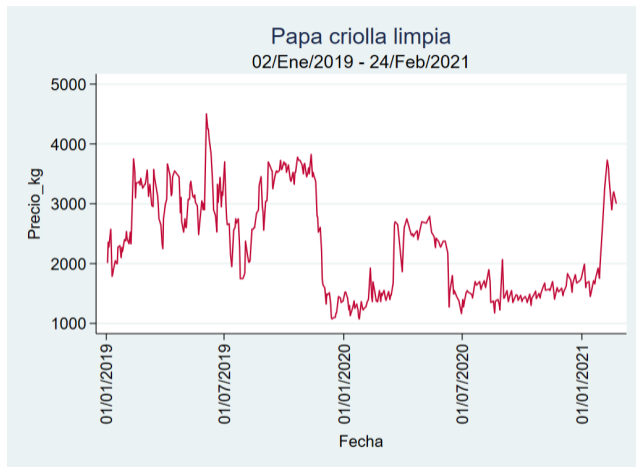

Neiva - Surabastos

Nota: se reporta el precio promedio diario del mercado.

Fuente: SIPSA, 2020.