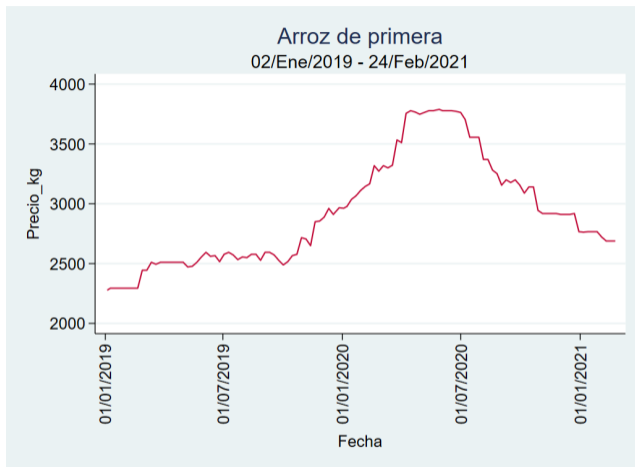

Cartagena - Bazurto

Nota: se reporta el precio promedio diario del mercado.

Fuente: SIPSA, 2020.

Cúcuta - Cenabastos

Nota: se reporta el precio promedio diario del mercado.

Fuente: SIPSA, 2020.

Manizales - Centro Galerías