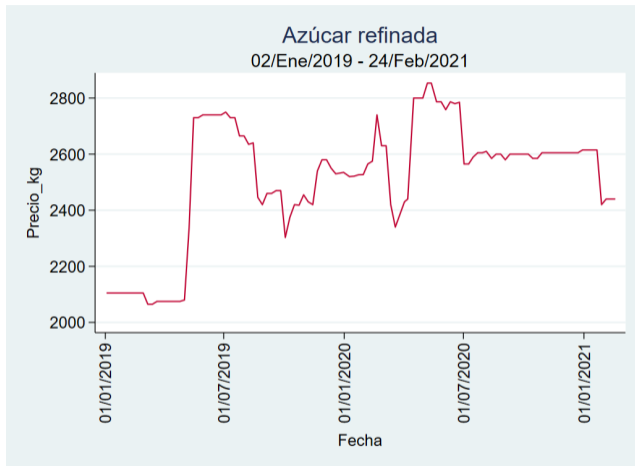

Ibagué - Plaza La 21

Nota: se reporta el precio promedio diario del mercado.

Fuente: SIPSA, 2020.

Medellín - Central Mayorista de Antioquia

Nota: se reporta el precio promedio diario del mercado.

Fuente: SIPSA, 2020.