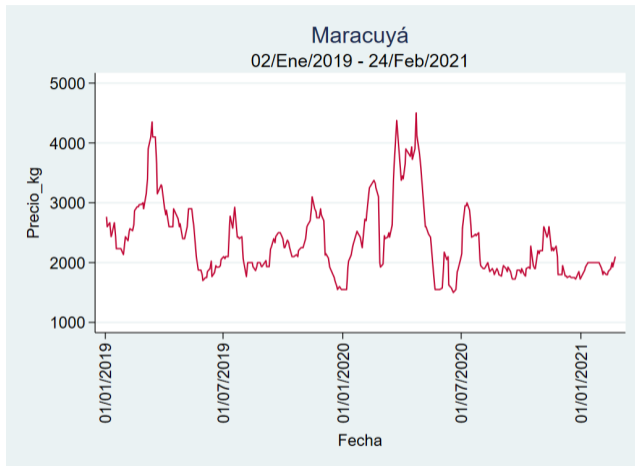

Cali - Santa Helena

Nota: se reporta el precio promedio diario del mercado.

Fuente: SIPSA, 2020.

Cúcuta - Cenabastos

Nota: se reporta el precio promedio diario del mercado.

Fuente: SIPSA, 2020.

Ibagué - Plaza La 21

Nota: se reporta el precio promedio diario del mercado.

Fuente: SIPSA, 2020.

Manizales - Centro Galerías

Nota: se reporta el precio promedio diario del mercado.

Fuente: SIPSA, 2020.

Pereira - La 41

Nota: se reporta el precio promedio diario del mercado.

Fuente: SIPSA, 2020.

Tunja - Complejo de Servicios del Sur

Nota: se reporta el precio promedio diario del mercado.

Fuente: SIPSA, 2020.

Mora de Castilla

El futuro
es de todos

Gobierno
de Colombia

Armenia - Mercar

Nota: se reporta el precio promedio diario del mercado.

Fuente: SIPSA, 2020.

Barranquilla - Barranquillita

Nota: se reporta el precio promedio diario del mercado.

Fuente: SIPSA, 2020.

Bogotá - Corabastos

Nota: se reporta el precio promedio diario del mercado.