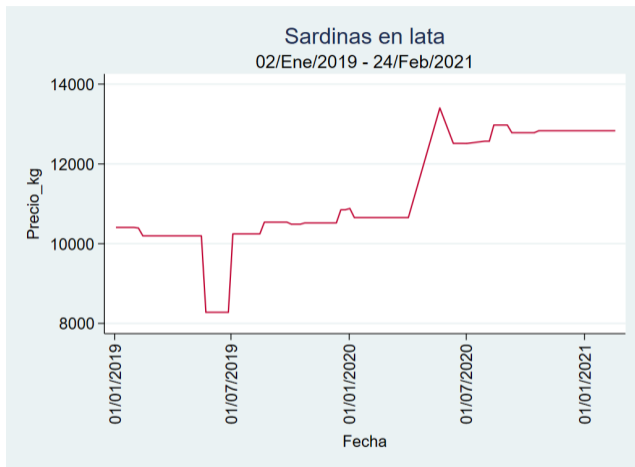

Cúcuta - Cenabastos

Nota: se reporta el precio promedio diario del mercado.

Fuente: SIPSA, 2020.

Manizales – Centro Galerías

Nota: se reporta el precio promedio diario del mercado.

Fuente: SIPSA, 2020.

Medellín – Central Mayorista de Antioquia