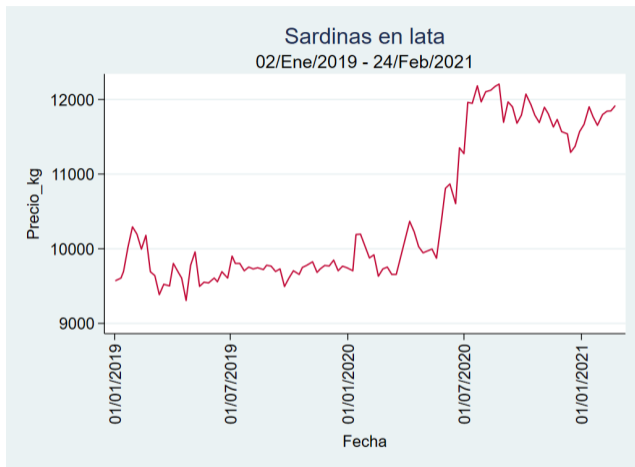

Nota: se reporta el precio promedio diario del mercado.

Fuente: SIPSA, 2020.

Barranquilla - Barranquillita

Nota: se reporta el precio promedio diario del mercado.

Fuente: SIPSA, 2020.

Bogotá - Corabastos

Nota: se reporta el precio promedio diario del mercado.