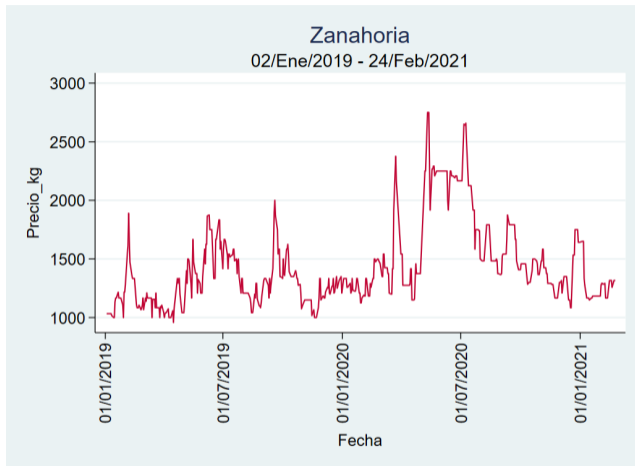

Santa Marta

Nota: se reporta el precio promedio diario del mercado.

Fuente: SIPSA, 2020.