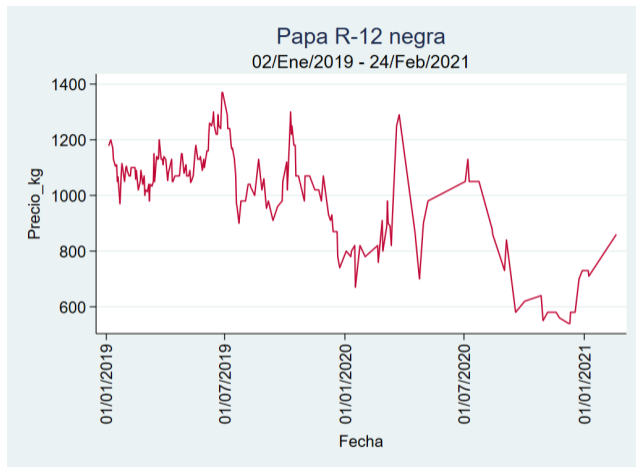

Neiva - Surabastos

Nota: se reporta el precio promedio diario del mercado.

Fuente: SIPSA, 2020.