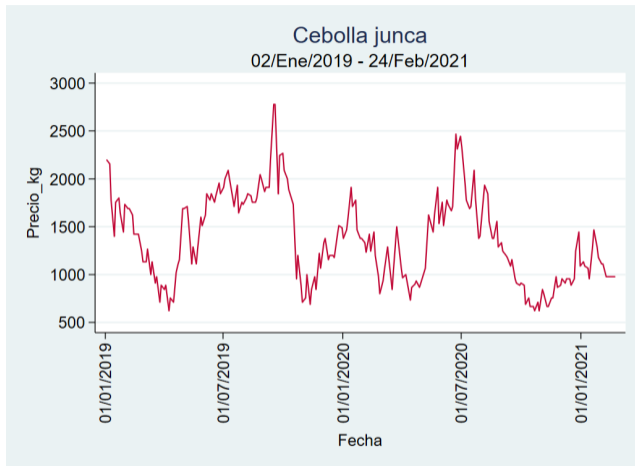

Fuente: SIPSA, 2020.

Cebolla Junca

El futuro
es de todos

Gobierno
de Colombia

Armenia - Mercar

Nota: se reporta el precio promedio diario del mercado.

Fuente: SIPSA, 2020.

Bucaramanga - Centroabastos

Nota: se reporta el precio promedio diario del mercado.

Fuente: SIPSA, 2020.

Manizales - Centro Galerías

Nota: se reporta el precio promedio diario del mercado.

Fuente: SIPSA, 2020.

Medellín - Central Mayorista de Antioquia

Nota: se reporta el precio promedio diario del mercado.

Fuente: SIPSA, 2020.

Pereira - La 41

Nota: se reporta el precio promedio diario del mercado.

Fuente: SIPSA, 2020.

Habichuela

El futuro
es de todos

Gobierno
de Colombia