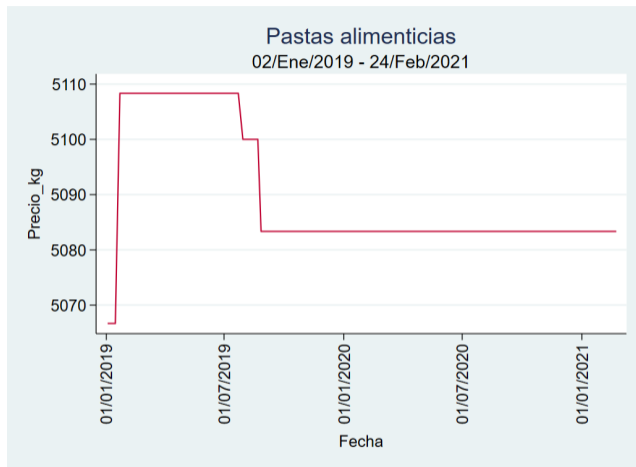

Armenia - Mercar

Nota: se reporta el precio promedio diario del mercado.

Fuente: SIPSA, 2020.