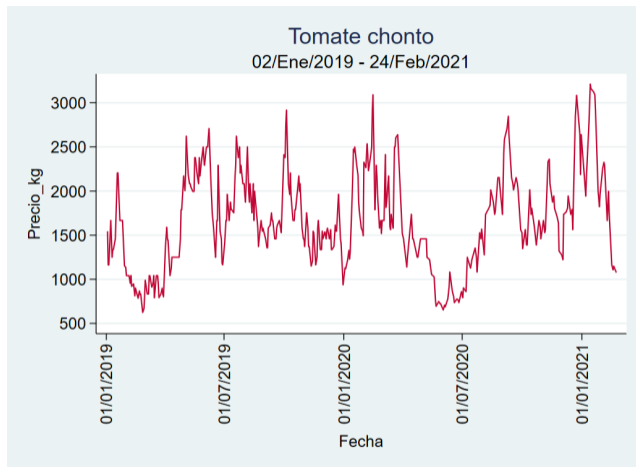

Cartagena – Bazurto

Nota: se reporta el precio promedio diario del mercado.

Fuente: SIPSA, 2020.

Cúcuta - Cenabastos

Nota: se reporta el precio promedio diario del mercado.

Fuente: SIPSA, 2020.

Ibagué – Plaza La 21