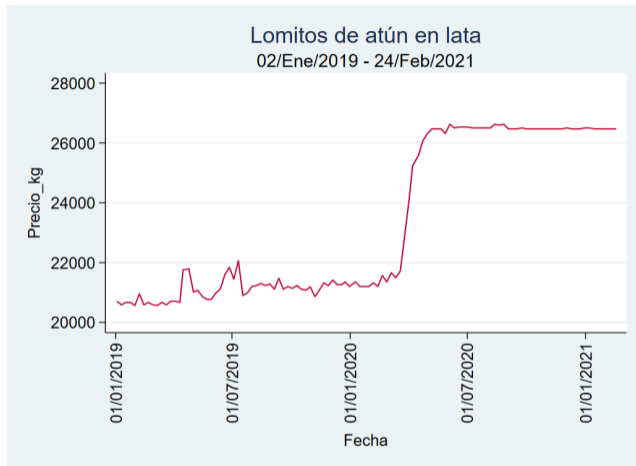

Fuente: SIPSA, 2020.

Medellín – Central Mayorista de Antioquia

Nota: se reporta el precio promedio diario del mercado.

Fuente: SIPSA, 2020.

Neiva – Surabastos

Nota: se reporta el precio promedio diario del mercado.