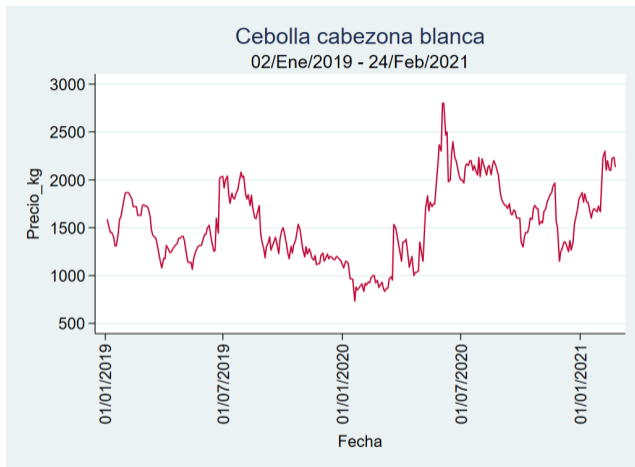

Fuente: SIPSA, 2020.

Tunja - Complejo de Servicios del Sur

Nota: se reporta el precio promedio diario del mercado.

Fuente: SIPSA, 2020.

Cebolla Cabezona Blanca

El futuro
es de todos

Gobierno
de Colombia

Armenia - Mercar

Fuente: SIPSA, 2020.

Bucaramanga - Centroabastos

Nota: se reporta el precio promedio diario del mercado.

Fuente: SIPSA, 2020.

Cartagena - Bazurto

Nota: se reporta el precio promedio diario del mercado.

Fuente: SIPSA, 2020.

Cúcuta - Cenabastos

Nota: se reporta el precio promedio diario del mercado.

Fuente: SIPSA, 2020.

Ibagué - Plaza La 21

Nota: se reporta el precio promedio diario del mercado.

Fuente: SIPSA, 2020.

Manizales - Centro Galerías