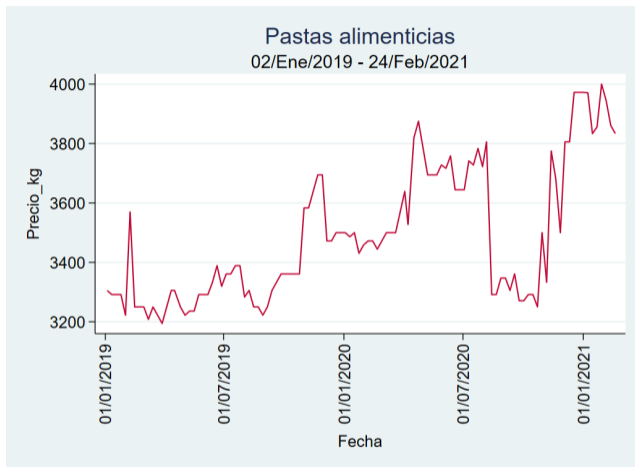

Cúcuta - Cenabastos

Nota: se reporta el precio promedio diario del mercado.

Fuente: SIPSA, 2020.