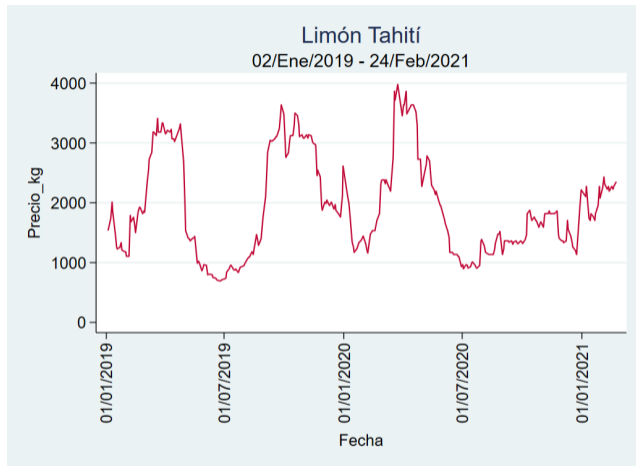

Nota: se reporta el precio promedio diario del mercado.

Fuente: SIPSA, 2020.

Cartagena - Bazurto

Nota: se reporta el precio promedio diario del mercado.

Fuente: SIPSA, 2020.

Cúcuta - Cenabastos

Nota: se reporta el precio promedio diario del mercado.

Fuente: SIPSA, 2020.

Ibagué - Plaza La 21

Nota: se reporta el precio promedio diario del mercado.

Fuente: SIPSA, 2020.

Manizales - Centro Galerías

Nota: se reporta el precio promedio diario del mercado.

Fuente: SIPSA, 2020.

Medellín - Central Mayorista de Antioquia

Nota: se reporta el precio promedio diario del mercado.

Fuente: SIPSA, 2020.

Neiva - Surabastos

Nota: se reporta el precio promedio diario del mercado.

Fuente: SIPSA, 2020.

Pereira - La 41

Nota: se reporta el precio promedio diario del mercado.

Fuente: SIPSA, 2020.

Tunja - Complejo de Servicios del Sur

Nota: se reporta el precio promedio diario del mercado.

Fuente: SIPSA, 2020.