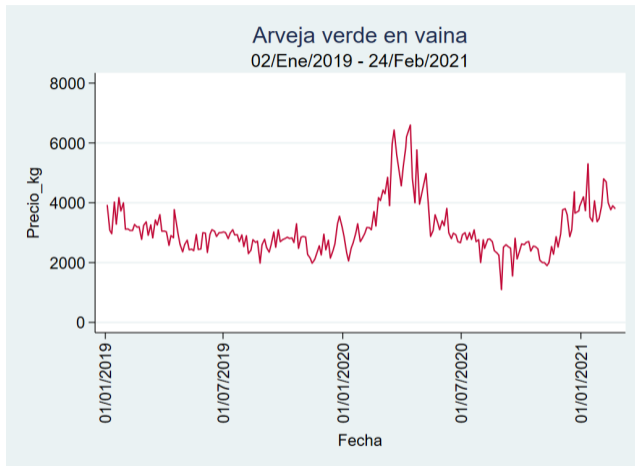

Fuente: SIPSA, 2020.

Barranquilla - Barranquillita

Nota: se reporta el precio promedio diario del mercado.

Fuente: SIPSA, 2020.

Bogotá - Corabastos

Nota: se reporta el precio promedio diario del mercado.

Fuente: SIPSA, 2020.

Bucaramanga - Centroabastos

Nota: se reporta el precio promedio diario del mercado.

Fuente: SIPSA, 2020.

Cúcuta - Cenabastos

Nota: se reporta el precio promedio diario del mercado.

Fuente: SIPSA, 2020.

Ibagué - Plaza La 21

Nota: se reporta el precio promedio diario del mercado.

Fuente: SIPSA, 2020.

Manizales - Centro Galerías

Nota: se reporta el precio promedio diario del mercado.

Fuente: SIPSA, 2020.

Medellín - Central Mayorista de Antioquia