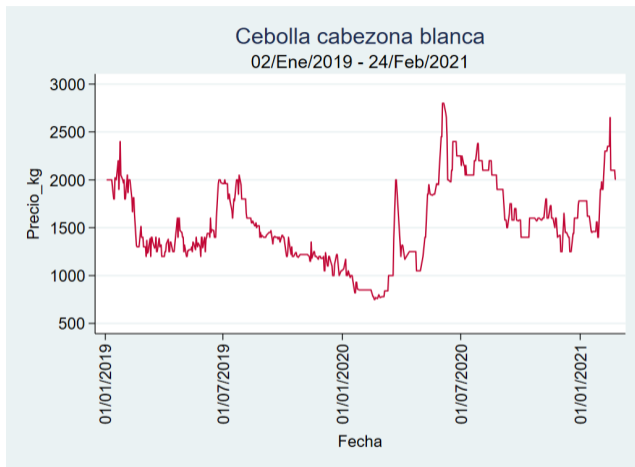

Santa Marta

Nota: se reporta el precio promedio diario del mercado.

Fuente: SIPSA, 2020.