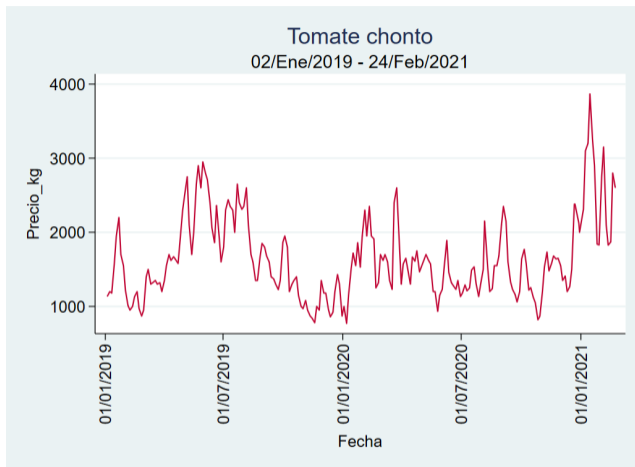

Cartagena – Bazurto

Nota: se reporta el precio promedio diario del mercado.

Fuente: SIPSA, 2020.

Cúcuta - Cenabastos

Nota: se reporta el precio promedio diario del mercado.

Fuente: SIPSA, 2020.

Ibagué – Plaza La 21