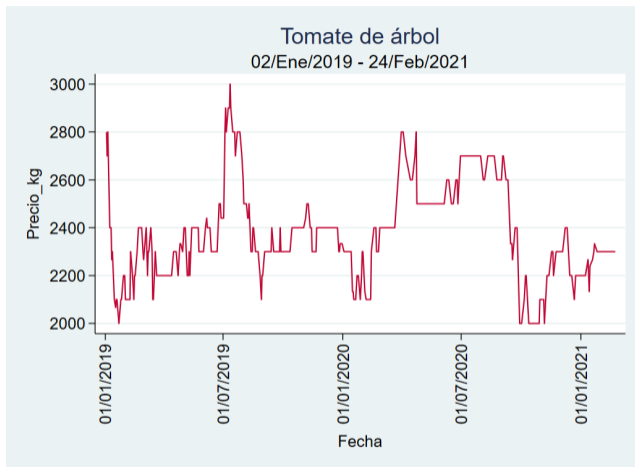

Fuente: SIPSA, 2020.

Bogotá - Corabastos

Nota: se reporta el precio promedio diario del mercado.

Fuente: SIPSA, 2020.

Bucaramanga – Centroabastos

Nota: se reporta el precio promedio diario del mercado.

Fuente: SIPSA, 2020.

Cali – Cavasa

Nota: se reporta el precio promedio diario del mercado.

Fuente: SIPSA, 2020.

Cali – Santa Helena

Nota: se reporta el precio promedio diario del mercado.

Fuente: SIPSA, 2020.

Cartagena – Bazurto

Nota: se reporta el precio promedio diario del mercado.

Fuente: SIPSA, 2020.

Cúcuta - Cenabastos

Nota: se reporta el precio promedio diario del mercado.

Fuente: SIPSA, 2020.

Ibagué – Plaza La 21

Nota: se reporta el precio promedio diario del mercado.

Fuente: SIPSA, 2020.

Manizales – Centro Galerías

Nota: se reporta el precio promedio diario del mercado.

Fuente: SIPSA, 2020.

Medellín – Central Mayorista de Antioquia

Nota: se reporta el precio promedio diario del mercado.