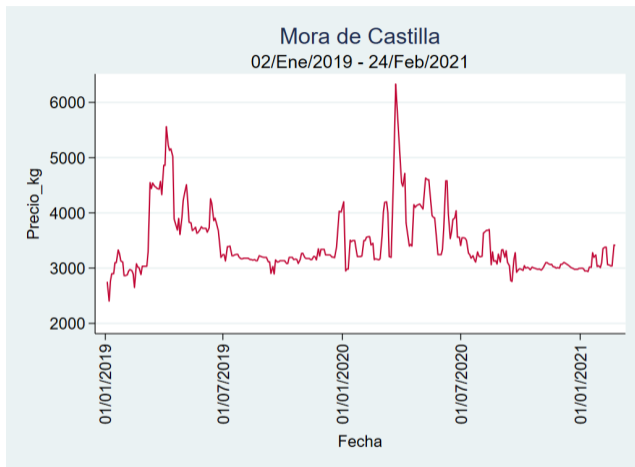

Cali - Santa Helena

Nota: se reporta el precio promedio diario del mercado.

Fuente: SIPSA, 2020.

Cúcuta - Cenabastos

Nota: se reporta el precio promedio diario del mercado.

Fuente: SIPSA, 2020.

Ibagué - Plaza La 21

Nota: se reporta el precio promedio diario del mercado.

Fuente: SIPSA, 2020.

Manizales - Centro Galerías

Nota: se reporta el precio promedio diario del mercado.

Fuente: SIPSA, 2020.

Pereira - La 41

Nota: se reporta el precio promedio diario del mercado.

Fuente: SIPSA, 2020.

Tunja - Complejo de Servicios del Sur

Nota: se reporta el precio promedio diario del mercado.

Fuente: SIPSA, 2020.

Mora de Castilla

El futuro
es de todos

Gobierno
de Colombia

Armenia - Mercar

Nota: se reporta el precio promedio diario del mercado.

Fuente: SIPSA, 2020.

Barranquilla - Barranquillita

Nota: se reporta el precio promedio diario del mercado.

Fuente: SIPSA, 2020.

Bogotá - Corabastos

Nota: se reporta el precio promedio diario del mercado.