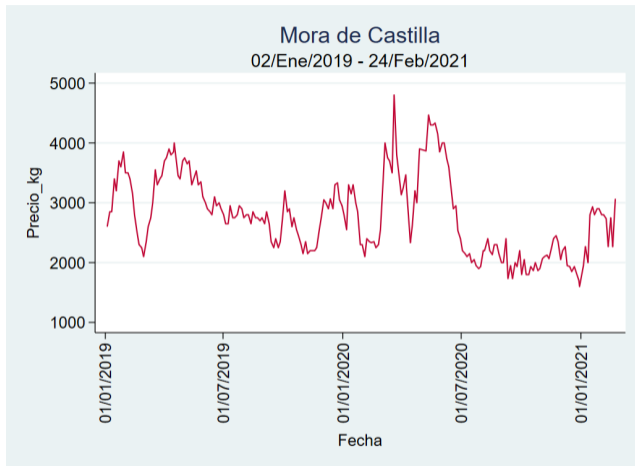

Nota: se reporta el precio promedio diario del mercado.

Fuente: SIPSA, 2020.

Barranquilla - Barranquillita

Nota: se reporta el precio promedio diario del mercado.

Fuente: SIPSA, 2020.

Bogotá - Corabastos

Nota: se reporta el precio promedio diario del mercado.

Fuente: SIPSA, 2020.

Bucaramanga - Centroabastos

Nota: se reporta el precio promedio diario del mercado.

Fuente: SIPSA, 2020.

Cali - Cavasa

Nota: se reporta el precio promedio diario del mercado.

Fuente: SIPSA, 2020.

Cali - Santa Helena

Nota: se reporta el precio promedio diario del mercado.

Fuente: SIPSA, 2020.

Cartagena - Bazurto

Nota: se reporta el precio promedio diario del mercado.

Fuente: SIPSA, 2020.

Cúcuta - Cenabastos

Nota: se reporta el precio promedio diario del mercado.

Fuente: SIPSA, 2020.

Ibagué - Plaza La 21

Nota: se reporta el precio promedio diario del mercado.

Fuente: SIPSA, 2020.

Manizales - Centro Galerías

Nota: se reporta el precio promedio diario del mercado.