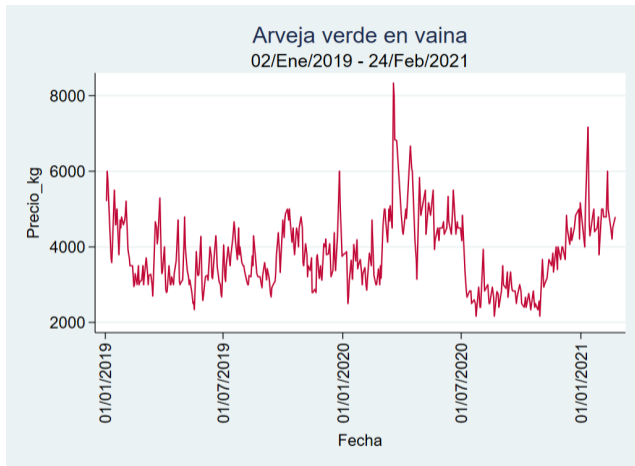

Fuente: SIPSA, 2020.

Barranquilla - Barranquillita

Nota: se reporta el precio promedio diario del mercado.

Fuente: SIPSA, 2020.

Bogotá - Corabastos

Nota: se reporta el precio promedio diario del mercado.

Fuente: SIPSA, 2020.

Bucaramanga - Centroabastos

Nota: se reporta el precio promedio diario del mercado.

Fuente: SIPSA, 2020.

Cúcuta - Cenabastos

Nota: se reporta el precio promedio diario del mercado.

Fuente: SIPSA, 2020.

Ibagué - Plaza La 21

Nota: se reporta el precio promedio diario del mercado.

Fuente: SIPSA, 2020.

Manizales - Centro Galerías

Nota: se reporta el precio promedio diario del mercado.

Fuente: SIPSA, 2020.

Medellín - Central Mayorista de Antioquia