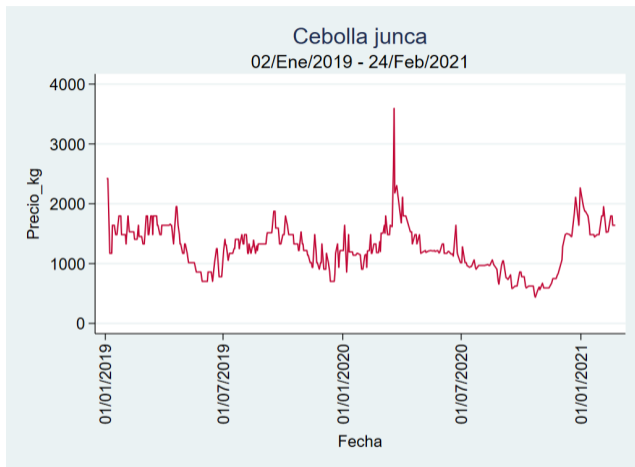

Fuente: SIPSA, 2020.

Cebolla Junca

El futuro
es de todos

Gobierno
de Colombia

Armenia - Mercar

Nota: se reporta el precio promedio diario del mercado.

Fuente: SIPSA, 2020.

Bucaramanga - Centroabastos

Nota: se reporta el precio promedio diario del mercado.

Fuente: SIPSA, 2020.

Manizales - Centro Galerías

Nota: se reporta el precio promedio diario del mercado.

Fuente: SIPSA, 2020.

Medellín - Central Mayorista de Antioquia