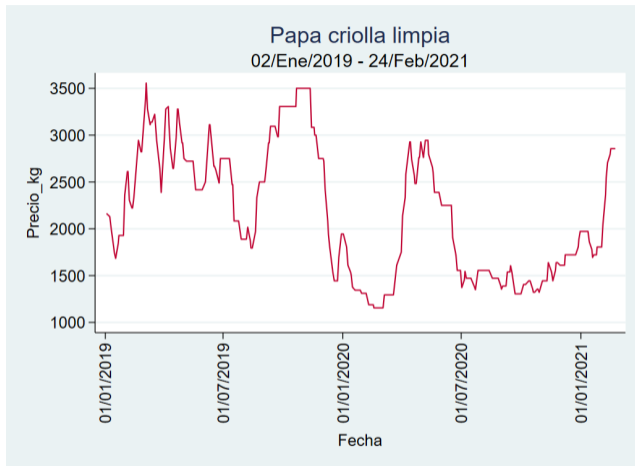

Santa Marta

Nota: se reporta el precio promedio diario del mercado.

Fuente: SIPSA, 2020.

Tunja – Complejo de Servicios del Sur

Nota: se reporta el precio promedio diario del mercado.

Fuente: SIPSA, 2020.

Tubérculos, Raíces y Plátanos

El futuro
es de todos

Gobierno
de Colombia

Papa Criolla Limpia

El futuro
es de todos

Gobierno
de Colombia

Armenia - Mercar

Nota: se reporta el precio promedio diario del mercado.

Fuente: SIPSA, 2020.

Bogotá - Corabastos

Nota: se reporta el precio promedio diario del mercado.

Fuente: SIPSA, 2020.

Bucaramanga - Centroabastos

Nota: se reporta el precio promedio diario del mercado.

Fuente: SIPSA, 2020.

Cali – Cavasa

Fuente: SIPSA, 2020.

Cúcuta - Cenabastos

Nota: se reporta el precio promedio diario del mercado.

Fuente: SIPSA, 2020.

Ibagué – Plaza La 21

Nota: se reporta el precio promedio diario del mercado.

Fuente: SIPSA, 2020.