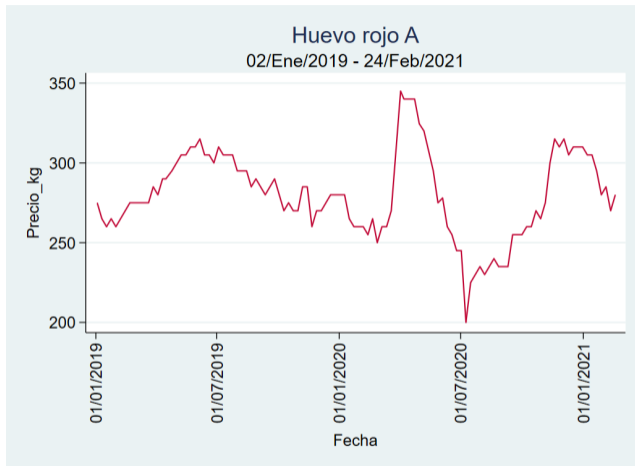

Neiva - Surabastos

Nota: se reporta el precio promedio diario del mercado.

Fuente: SIPSA, 2020.