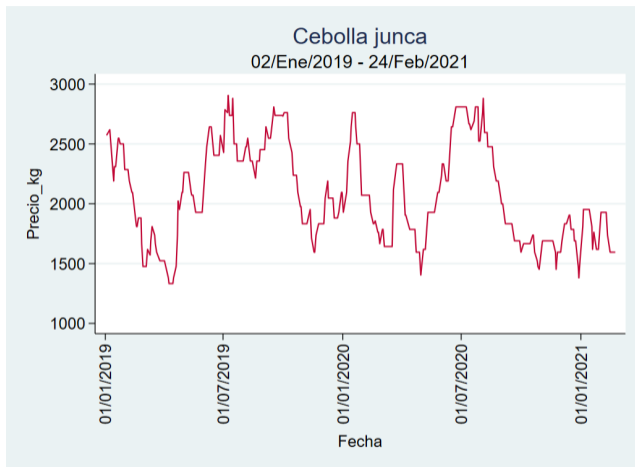

Fuente: SIPSA, 2020.

Cebolla Junca

El futuro
es de todos

Gobierno
de Colombia

Armenia - Mercar

Nota: se reporta el precio promedio diario del mercado.

Fuente: SIPSA, 2020.

Bucaramanga - Centroabastos