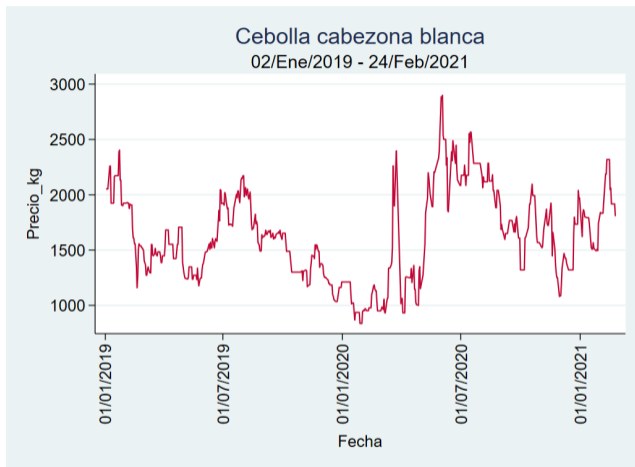

Medellín - Central Mayorista de Antioquia

Nota: se reporta el precio promedio diario del mercado.

Fuente: SIPSA, 2020.