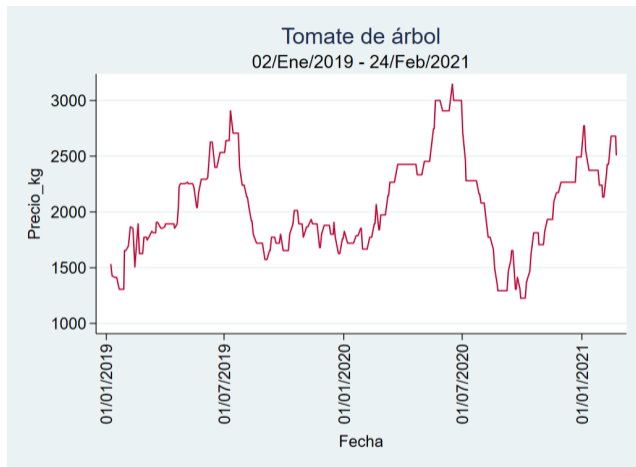

Fuente: SIPSA, 2020.

Manizales – Centro Galerías

Nota: se reporta el precio promedio diario del mercado.

Fuente: SIPSA, 2020.

Medellín – Central Mayorista de Antioquia

Nota: se reporta el precio promedio diario del mercado.

Fuente: SIPSA, 2020.

Santa Marta

Nota: se reporta el precio promedio diario del mercado.

Fuente: SIPSA, 2020.

Tunja – Complejo de Servicios del Sur

Nota: se reporta el precio promedio diario del mercado.

Fuente: SIPSA, 2020.

Tomate de Árbol

El futuro
es de todos

Gobierno
de Colombia

Armenia - Mercar

Nota: se reporta el precio promedio diario del mercado.

Fuente: SIPSA, 2020.

Barranquilla - Barranquillita

Nota: se reporta el precio promedio diario del mercado.

Fuente: SIPSA, 2020.

Bogotá - Corabastos

Nota: se reporta el precio promedio diario del mercado.

Fuente: SIPSA, 2020.

Bucaramanga – Centroabastos

Nota: se reporta el precio promedio diario del mercado.

Fuente: SIPSA, 2020.