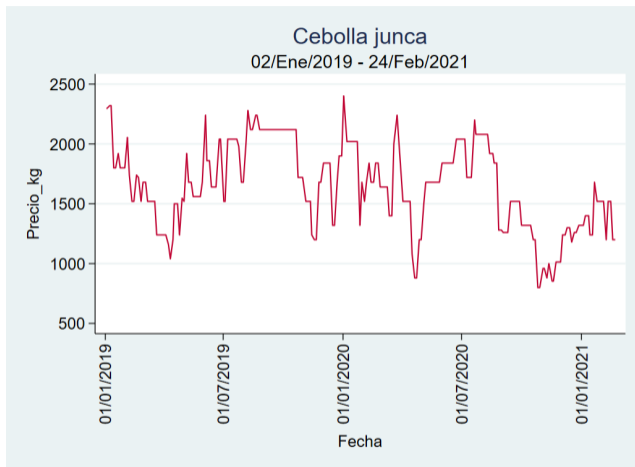

Fuente: SIPSA, 2020.

Cebolla Junca

El futuro
es de todos

Gobierno
de Colombia

Armenia - Mercar

Nota: se reporta el precio promedio diario del mercado.

Fuente: SIPSA, 2020.

Bucaramanga - Centroabastos

Nota: se reporta el precio promedio diario del mercado.

Fuente: SIPSA, 2020.

Manizales - Centro Galerías

Nota: se reporta el precio promedio diario del mercado.

Fuente: SIPSA, 2020.

Medellín - Central Mayorista de Antioquia