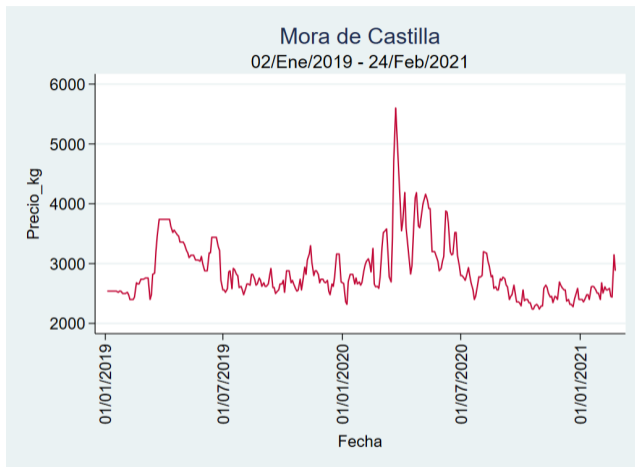

Nota: se reporta el precio promedio diario del mercado.

Fuente: SIPSA, 2020.

Barranquilla - Barranquillita

Nota: se reporta el precio promedio diario del mercado.

Fuente: SIPSA, 2020.

Bogotá - Corabastos

Nota: se reporta el precio promedio diario del mercado.

Fuente: SIPSA, 2020.

Bucaramanga - Centroabastos

Nota: se reporta el precio promedio diario del mercado.

Fuente: SIPSA, 2020.

Cali - Cavasa

Nota: se reporta el precio promedio diario del mercado.

Fuente: SIPSA, 2020.

Cali - Santa Helena

Nota: se reporta el precio promedio diario del mercado.

Fuente: SIPSA, 2020.

Cartagena - Bazurto

Nota: se reporta el precio promedio diario del mercado.

Fuente: SIPSA, 2020.

Cúcuta - Cenabastos

Nota: se reporta el precio promedio diario del mercado.

Fuente: SIPSA, 2020.

Ibagué - Plaza La 21

Nota: se reporta el precio promedio diario del mercado.

Fuente: SIPSA, 2020.

Manizales - Centro Galerías

Nota: se reporta el precio promedio diario del mercado.