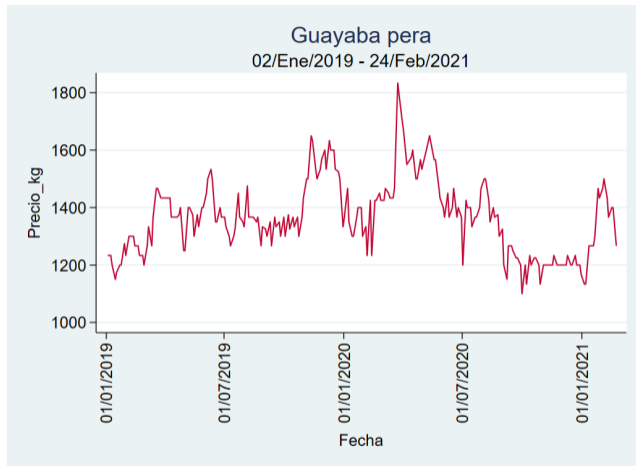

Nota: se reporta el precio promedio diario del mercado.

Fuente: SIPSA, 2020.

Cúcuta - Cenabastos

Nota: se reporta el precio promedio diario del mercado.

Fuente: SIPSA, 2020.

Ibagué - Plaza La 21

Nota: se reporta el precio promedio diario del mercado.

Fuente: SIPSA, 2020.

Manizales - Centro Galerías

Nota: se reporta el precio promedio diario del mercado.

Fuente: SIPSA, 2020.

Medellín - Central Mayorista de Antioquia

Nota: se reporta el precio promedio diario del mercado.

Fuente: SIPSA, 2020.

Neiva - Surabastos

Nota: se reporta el precio promedio diario del mercado.

Fuente: SIPSA, 2020.

Pereira - La 41

Nota: se reporta el precio promedio diario del mercado.

Fuente: SIPSA, 2020.

Tunja - Complejo de Servicios del Sur

Nota: se reporta el precio promedio diario del mercado.

Fuente: SIPSA, 2020.

Limón Tahití

El futuro
es de todos

Gobierno
de Colombia

Armenia - Mercar

Nota: se reporta el precio promedio diario del mercado.