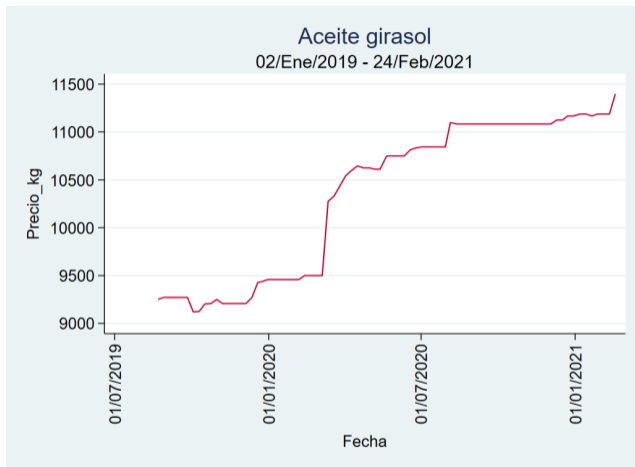

Medellín - Central Mayorista de Antioquia

Nota: se reporta el precio promedio diario del mercado.

Fuente: SIPSA, 2020.