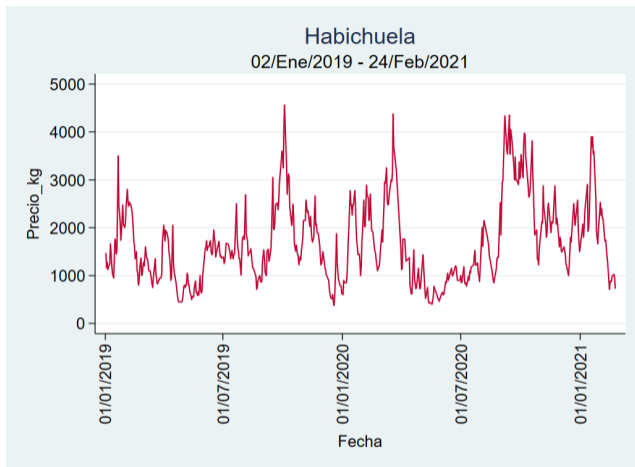

Medellín - Central Mayorista de Antioquia

Nota: se reporta el precio promedio diario del mercado.

Fuente: SIPSA, 2020.