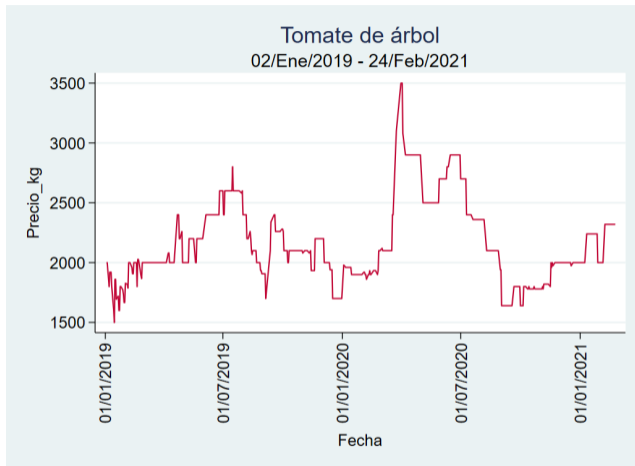

Nota: se reporta el precio promedio diario del mercado.

Fuente: SIPSA, 2020.

Cúcuta - Cenabastos

Nota: se reporta el precio promedio diario del mercado.

Fuente: SIPSA, 2020.

Ibagué – Plaza La 21

Nota: se reporta el precio promedio diario del mercado.

Fuente: SIPSA, 2020.

Manizales – Centro Galerías

Nota: se reporta el precio promedio diario del mercado.

Fuente: SIPSA, 2020.

Medellín – Central Mayorista de Antioquia

Nota: se reporta el precio promedio diario del mercado.

Fuente: SIPSA, 2020.

Neiva – Surabastos

Nota: se reporta el precio promedio diario del mercado.

Fuente: SIPSA, 2020.

Pereira – La 41

Nota: se reporta el precio promedio diario del mercado.

Fuente: SIPSA, 2020.

Santa Marta

Nota: se reporta el precio promedio diario del mercado.

Fuente: SIPSA, 2020.

Tunja – Complejo de Servicios del Sur

Nota: se reporta el precio promedio diario del mercado.

Fuente: SIPSA, 2020.

Tubérculos, Raíces y Plátanos