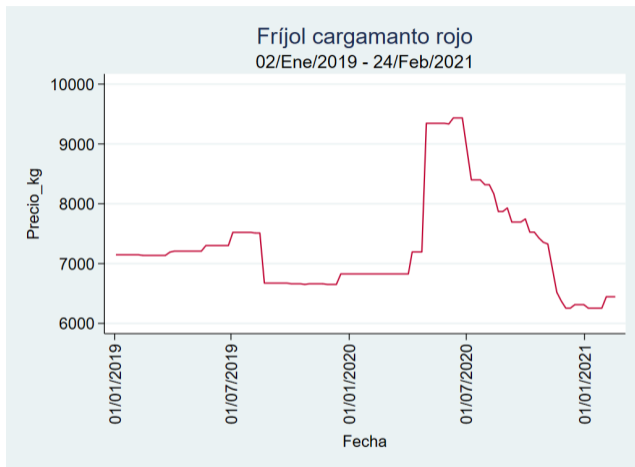

Fuente: SIPSA, 2020.

Ibagué - Plaza La 21

Nota: se reporta el precio promedio diario del mercado.

Fuente: SIPSA, 2020.

Manizales - Centro Galerías

Nota: se reporta el precio promedio diario del mercado.

Fuente: SIPSA, 2020.