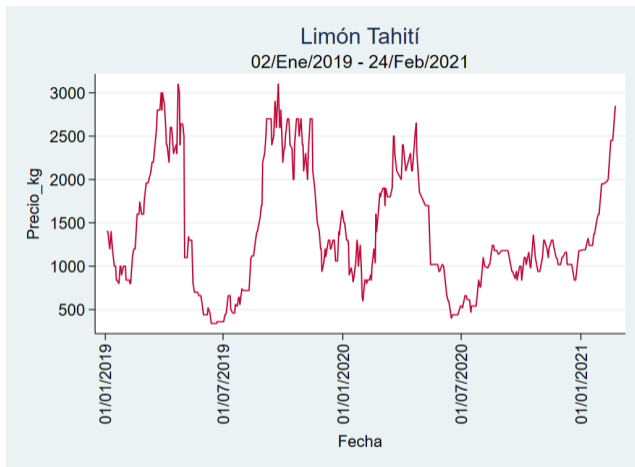

Tunja - Complejo de Servicios del Sur

Nota: se reporta el precio promedio diario del mercado.

Fuente: SIPSA, 2020.

Limón Tahití

El futuro
es de todos

Gobierno
de Colombia

Armenia - Mercar

Nota: se reporta el precio promedio diario del mercado.

Fuente: SIPSA, 2020.

Barranquilla - Barranquillita

Nota: se reporta el precio promedio diario del mercado.

Fuente: SIPSA, 2020.

Bogotá - Corabastos

Nota: se reporta el precio promedio diario del mercado.

Fuente: SIPSA, 2020.

Bucaramanga - Centroabastos

Nota: se reporta el precio promedio diario del mercado.

Fuente: SIPSA, 2020.

Cali - Cavasa

Nota: se reporta el precio promedio diario del mercado.

Fuente: SIPSA, 2020.

Cali - Santa Helena

Nota: se reporta el precio promedio diario del mercado.

Fuente: SIPSA, 2020.

Cartagena - Bazurto

Nota: se reporta el precio promedio diario del mercado.

Fuente: SIPSA, 2020.

Cúcuta - Cenabastos

Nota: se reporta el precio promedio diario del mercado.