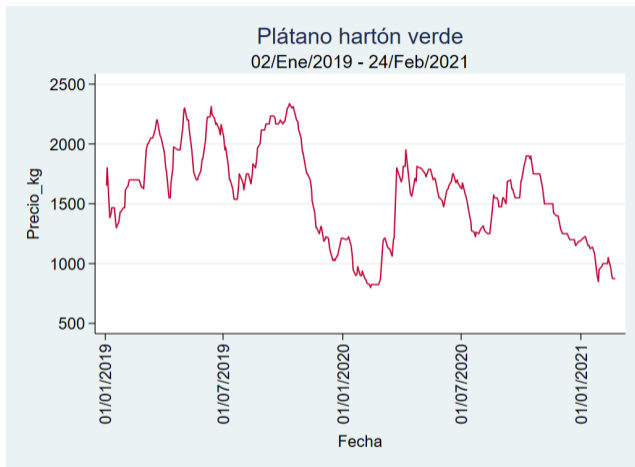

Fuente: SIPSA, 2020.

Cúcuta - Cenabastos

Nota: se reporta el precio promedio diario del mercado.

Fuente: SIPSA, 2020.

Ibagué - Plaza La 21

Nota: se reporta el precio promedio diario del mercado.

Fuente: SIPSA, 2020.

Pereira - La 41

Nota: se reporta el precio promedio diario del mercado.

Fuente: SIPSA, 2020.

Tunja - Complejo de Servicios del Sur

Nota: se reporta el precio promedio diario del mercado.

Fuente: SIPSA, 2020.