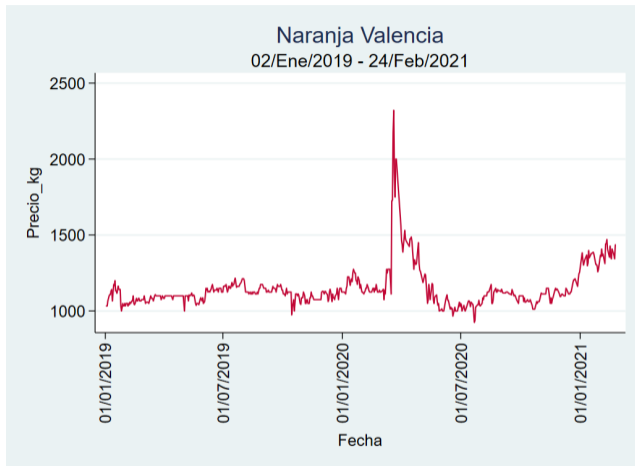

Fuente: SIPSA, 2020.

Pereira - La 41

Nota: se reporta el precio promedio diario del mercado.

Fuente: SIPSA, 2020.

Santa Marta

Nota: se reporta el precio promedio diario del mercado.

Fuente: SIPSA, 2020.

Tunja - Complejo de Servicios del Sur

Nota: se reporta el precio promedio diario del mercado.

Fuente: SIPSA, 2020.

Naranja Valencia

El futuro
es de todos

Gobierno
de Colombia

Barranquilla - Barranquillita

Nota: se reporta el precio promedio diario del mercado.

Fuente: SIPSA, 2020.

Bogotá, D.C. - Corabastos

Nota: se reporta el precio promedio diario del mercado.

Fuente: SIPSA, 2020.

Bucaramanga - Centroabastos

Nota: se reporta el precio promedio diario del mercado.

Fuente: SIPSA, 2020.

Manizales – Centro Galerías

Nota: se reporta el precio promedio diario del mercado.

Fuente: SIPSA, 2020.

Medellín – Central Mayorista de Antioquia

Nota: se reporta el precio promedio diario del mercado.