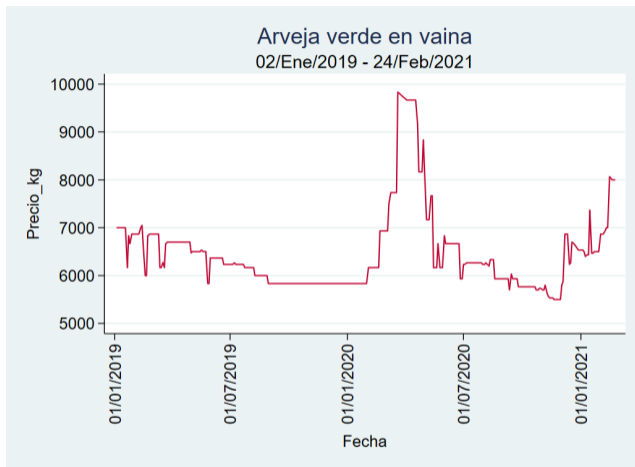

Barranquilla - Barranquillita

Nota: se reporta el precio promedio diario del mercado.

Fuente: SIPSA, 2020.