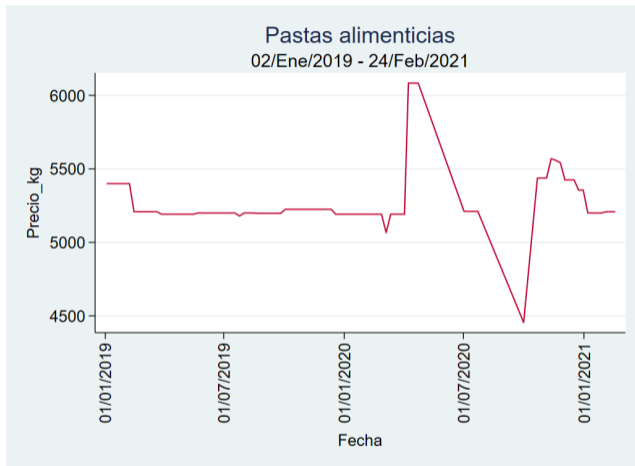

Fuente: SIPSA, 2020.

Ibagué - Plaza La 21

Nota: se reporta el precio promedio diario del mercado.

Fuente: SIPSA, 2020.

Manizales - Centro Galerías

Nota: se reporta el precio promedio diario del mercado.

Fuente: SIPSA, 2020.