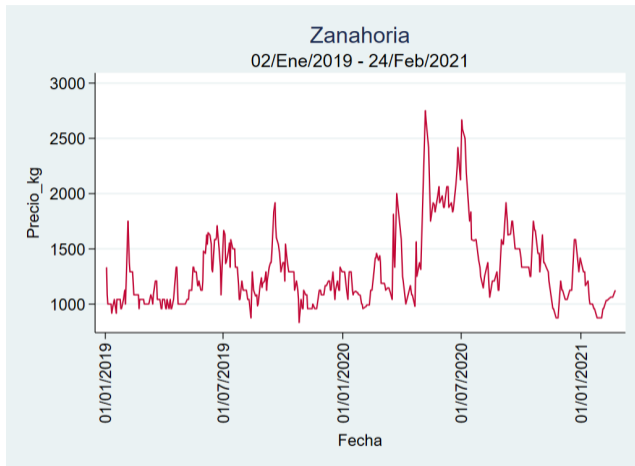

Bucaramanga – Centroabastos

Nota: se reporta el precio promedio diario del mercado.

Fuente: SIPSA, 2020.