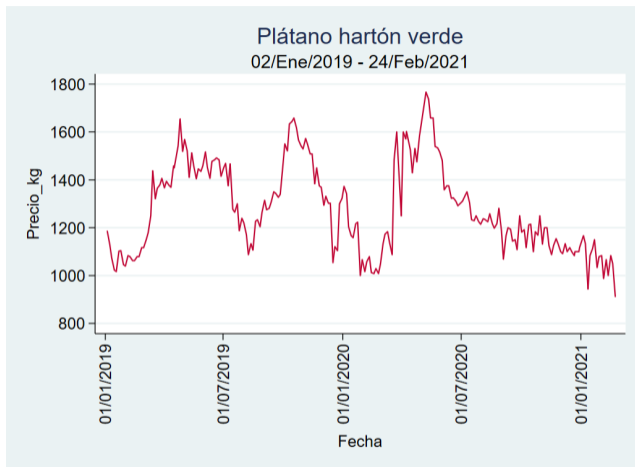

Fuente: SIPSA, 2020.

Cúcuta - Cenabastos

Nota: se reporta el precio promedio diario del mercado.

Fuente: SIPSA, 2020.

Ibagué - Plaza La 21

Nota: se reporta el precio promedio diario del mercado.

Fuente: SIPSA, 2020.