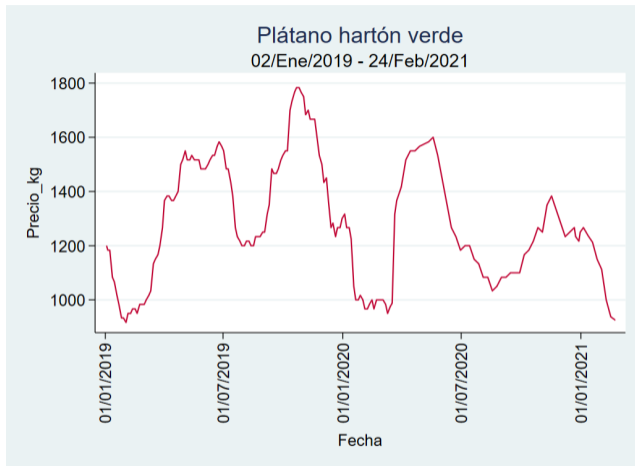

Cali - Santa Helena

Nota: se reporta el precio promedio diario del mercado.

Fuente: SIPSA, 2020.