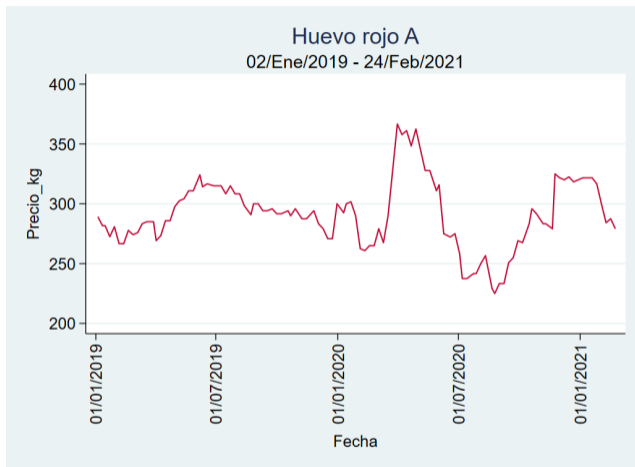

Nota: se reporta el precio promedio diario del mercado.

Fuente: SIPSA, 2020.

Cúcuta - Cenabastos

Nota: se reporta el precio promedio diario del mercado.

Fuente: SIPSA, 2020.

Ibagué - Plaza La 21

Nota: se reporta el precio promedio diario del mercado.