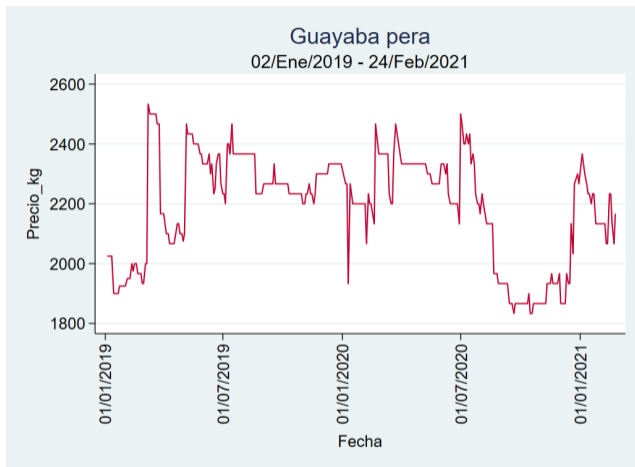

El futuro
es de todos

Gobierno
de Colombia

Armenia - Mercar

Nota: se reporta el precio promedio diario del mercado.

Fuente: SIPSA, 2020.

Barranquilla - Barranquillita

Nota: se reporta el precio promedio diario del mercado.

Fuente: SIPSA, 2020.

Bogotá - Corabastos

Nota: se reporta el precio promedio diario del mercado.

Fuente: SIPSA, 2020.

Bucaramanga - Centroabastos

Nota: se reporta el precio promedio diario del mercado.

Fuente: SIPSA, 2020.