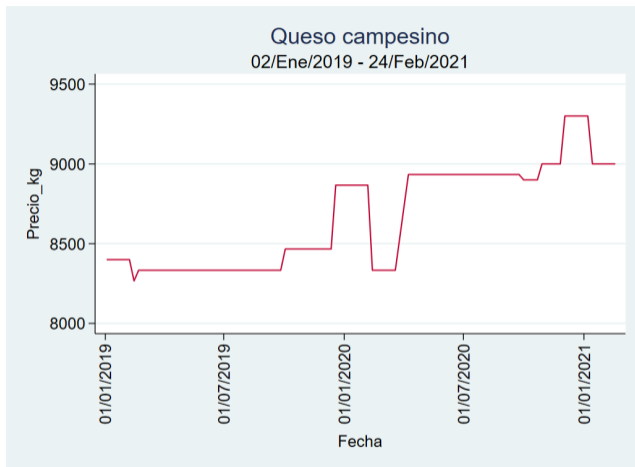

Cúcuta - Cenabastos

Nota: se reporta el precio promedio diario del mercado.

Fuente: SIPSA, 2020.

Ibagué – Plaza La 21

Nota: se reporta el precio promedio diario del mercado.

Fuente: SIPSA, 2020.

Manizales – Centro Galerías