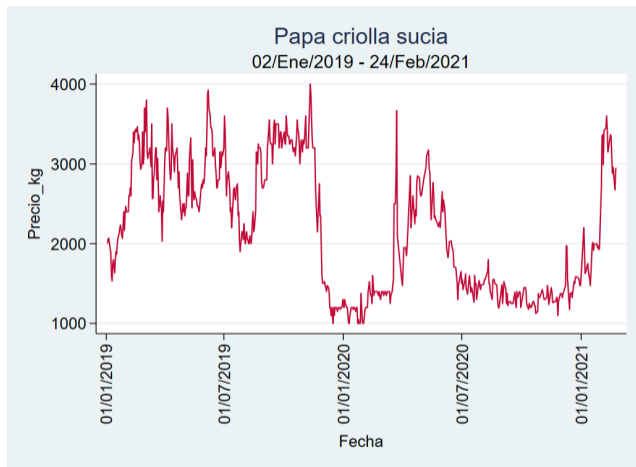

Fuente: SIPSA, 2020.

Cúcuta - Cenabastos

Nota: se reporta el precio promedio diario del mercado.

Fuente: SIPSA, 2020.

Ibagué – Plaza La 21

Nota: se reporta el precio promedio diario del mercado.

Fuente: SIPSA, 2020.

Fuente: SIPSA, 2020.

Tunja – Complejo de Servicios del Sur

Nota: se reporta el precio promedio diario del mercado.

Fuente: SIPSA, 2020.

Papa Criolla Sucia

El futuro
es de todos

Gobierno
de Colombia

Barranquilla - Barranquillita

Nota: se reporta el precio promedio diario del mercado.

Fuente: SIPSA, 2020.

Bogotá - Corabastos

Nota: se reporta el precio promedio diario del mercado.

Fuente: SIPSA, 2020.

Cali – Cavasa

Nota: se reporta el precio promedio diario del mercado.