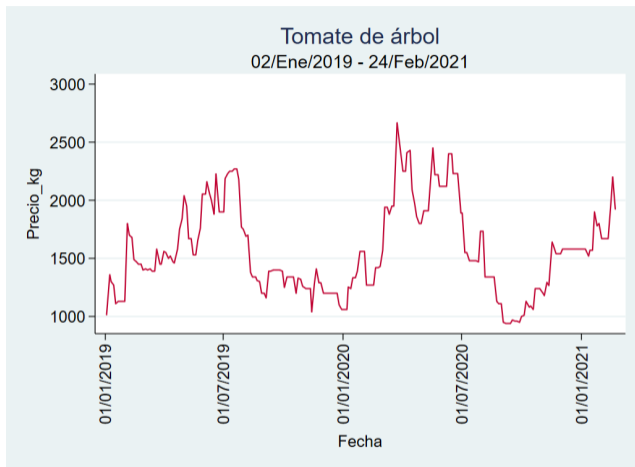

Fuente: SIPSA, 2020.

Bogotá - Corabastos

Nota: se reporta el precio promedio diario del mercado.

Fuente: SIPSA, 2020.

Bucaramanga – Centroabastos

Nota: se reporta el precio promedio diario del mercado.

Fuente: SIPSA, 2020.

Cali – Cavasa

Nota: se reporta el precio promedio diario del mercado.

Fuente: SIPSA, 2020.

Cali – Santa Helena

Nota: se reporta el precio promedio diario del mercado.

Fuente: SIPSA, 2020.

Cartagena – Bazurto

Nota: se reporta el precio promedio diario del mercado.

Fuente: SIPSA, 2020.

Cúcuta - Cenabastos

Nota: se reporta el precio promedio diario del mercado.

Fuente: SIPSA, 2020.

Ibagué – Plaza La 21

Nota: se reporta el precio promedio diario del mercado.

Fuente: SIPSA, 2020.

Manizales – Centro Galerías

Nota: se reporta el precio promedio diario del mercado.

Fuente: SIPSA, 2020.

Medellín – Central Mayorista de Antioquia

Nota: se reporta el precio promedio diario del mercado.