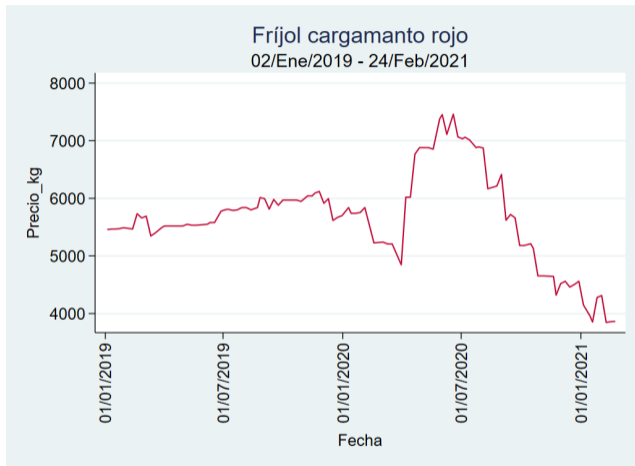

Fuente: SIPSA, 2020.

Ibagué - Plaza La 21

Nota: se reporta el precio promedio diario del mercado.

Fuente: SIPSA, 2020.

Manizales - Centro Galerías

Nota: se reporta el precio promedio diario del mercado.

Fuente: SIPSA, 2020.