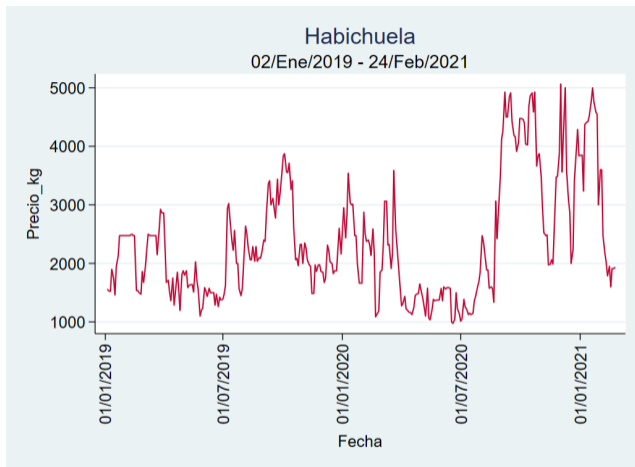

Barranquilla - Barranquillita

Nota: se reporta el precio promedio diario del mercado.

Fuente: SIPSA, 2020.