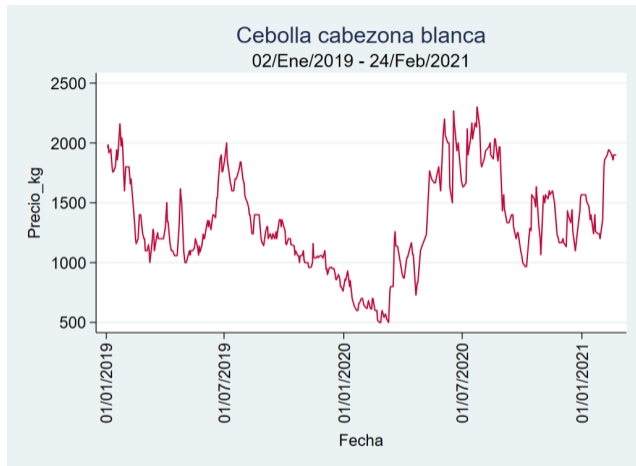

Fuente: SIPSA, 2020.

Tunja - Complejo de Servicios del Sur

Nota: se reporta el precio promedio diario del mercado.

Fuente: SIPSA, 2020.

Cebolla Cabezona Blanca

El futuro
es de todos

Gobierno
de Colombia

Armenia - Mercar

Nota: se reporta el precio promedio diario del mercado.

Fuente: SIPSA, 2020.

Barranquilla - Barranquillita

Nota: se reporta el precio promedio diario del mercado.

Fuente: SIPSA, 2020.

Bogotá - Corabastos

Nota: se reporta el precio promedio diario del mercado.

Fuente: SIPSA, 2020.

Bucaramanga - Centroabastos

Nota: se reporta el precio promedio diario del mercado.

Fuente: SIPSA, 2020.

Cartagena - Bazurto

Nota: se reporta el precio promedio diario del mercado.

Fuente: SIPSA, 2020.

Cúcuta - Cenabastos

Nota: se reporta el precio promedio diario del mercado.

Fuente: SIPSA, 2020.

Ibagué - Plaza La 21

Nota: se reporta el precio promedio diario del mercado.

Fuente: SIPSA, 2020.

Manizales - Centro Galerías