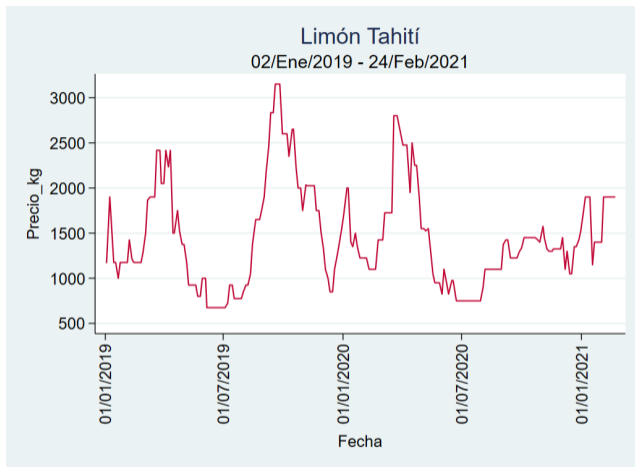

Nota: se reporta el precio promedio diario del mercado.

Fuente: SIPSA, 2020.

Cartagena - Bazurto

Nota: se reporta el precio promedio diario del mercado.

Fuente: SIPSA, 2020.

Cúcuta - Cenabastos

Nota: se reporta el precio promedio diario del mercado.

Fuente: SIPSA, 2020.

Ibagué - Plaza La 21

Nota: se reporta el precio promedio diario del mercado.

Fuente: SIPSA, 2020.

Manizales - Centro Galerías

Nota: se reporta el precio promedio diario del mercado.

Fuente: SIPSA, 2020.

Medellín - Central Mayorista de Antioquia

Nota: se reporta el precio promedio diario del mercado.

Fuente: SIPSA, 2020.

Neiva - Surabastos

Nota: se reporta el precio promedio diario del mercado.

Fuente: SIPSA, 2020.

Pereira - La 41

Nota: se reporta el precio promedio diario del mercado.

Fuente: SIPSA, 2020.

Tunja - Complejo de Servicios del Sur

Nota: se reporta el precio promedio diario del mercado.

Fuente: SIPSA, 2020.