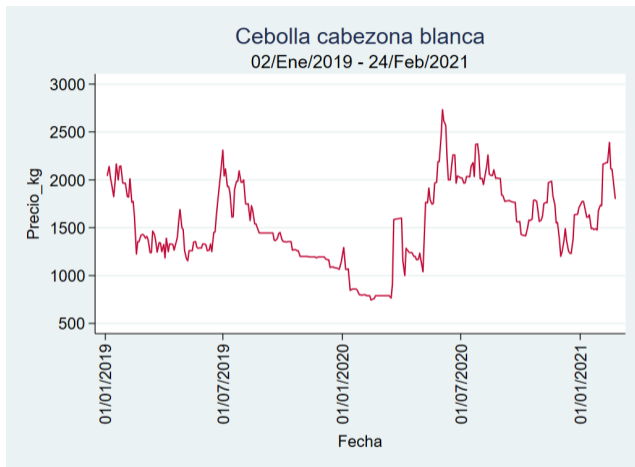

Barranquilla - Barranquillita

Nota: se reporta el precio promedio diario del mercado.

Fuente: SIPSA, 2020.