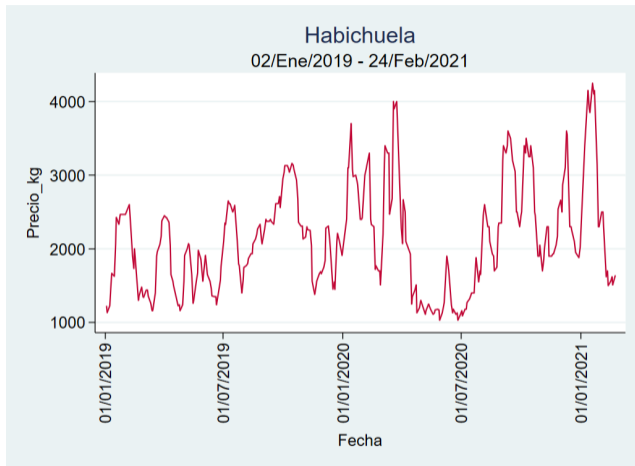

Tunja - Complejo de Servicios del Sur

Nota: se reporta el precio promedio diario del mercado.

Fuente: SIPSA, 2020.