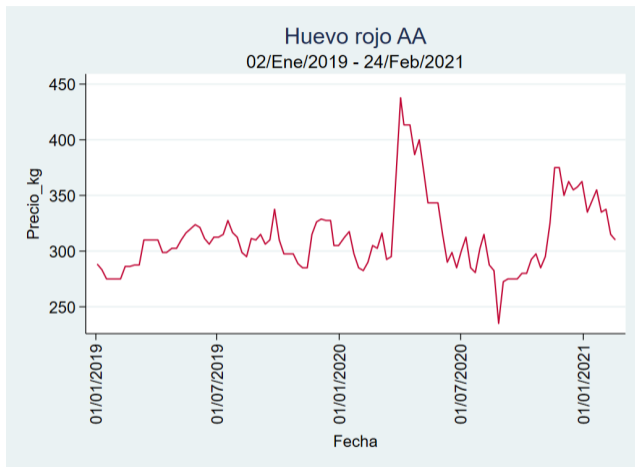

Fuente: SIPSA, 2020.

Ibagué – Plaza La 21

Nota: se reporta el precio promedio diario del mercado.

Fuente: SIPSA, 2020.

Medellín – Centro Mayorista de Antioquia

Nota: se reporta el precio promedio diario del mercado.