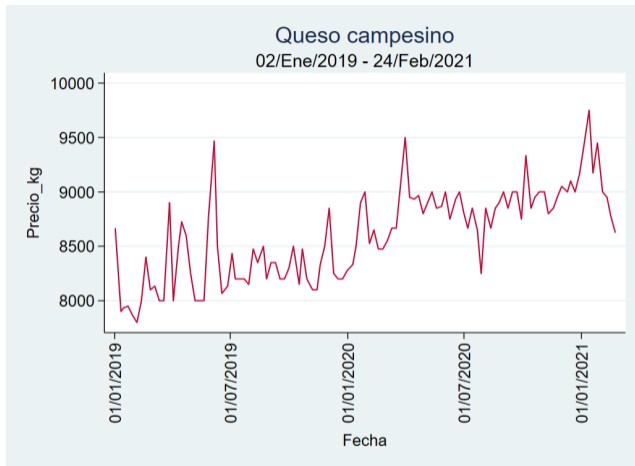

Bogotá - Corabastos

Nota: se reporta el precio promedio diario del mercado.

Fuente: SIPSA, 2020.