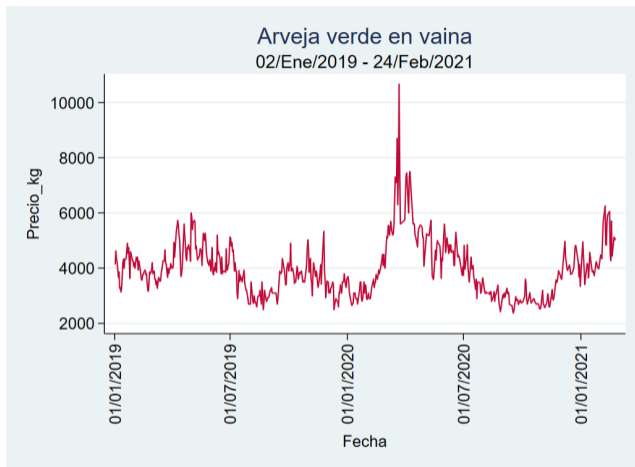

Fuente: SIPSA, 2020.

Barranquilla - Barranquillita

Nota: se reporta el precio promedio diario del mercado.

Fuente: SIPSA, 2020.

Bogotá - Corabastos

Nota: se reporta el precio promedio diario del mercado.

Fuente: SIPSA, 2020.

Bucaramanga - Centroabastos

Nota: se reporta el precio promedio diario del mercado.

Fuente: SIPSA, 2020.

Cúcuta - Cenabastos

Nota: se reporta el precio promedio diario del mercado.

Fuente: SIPSA, 2020.

Ibagué - Plaza La 21