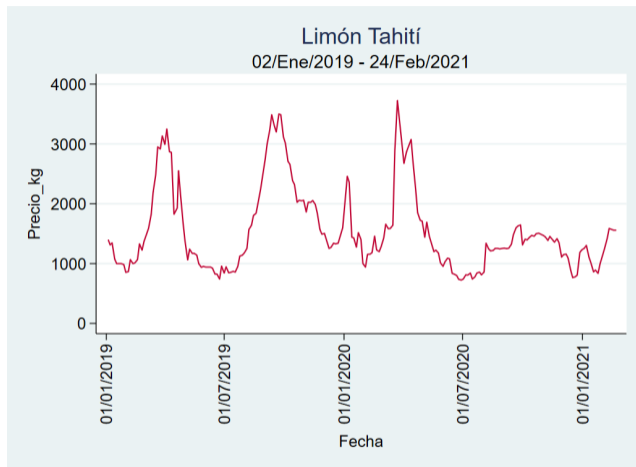

Fuente: SIPSA, 2020.

Barranquilla - Barranquillita

Nota: se reporta el precio promedio diario del mercado.

Fuente: SIPSA, 2020.

Bogotá - Corabastos

Nota: se reporta el precio promedio diario del mercado.

Fuente: SIPSA, 2020.

Bucaramanga - Centroabastos

Nota: se reporta el precio promedio diario del mercado.

Fuente: SIPSA, 2020.

Cali - Cavasa

Nota: se reporta el precio promedio diario del mercado.

Fuente: SIPSA, 2020.

Cali - Santa Helena

Nota: se reporta el precio promedio diario del mercado.

Fuente: SIPSA, 2020.

Cartagena - Bazurto

Nota: se reporta el precio promedio diario del mercado.

Fuente: SIPSA, 2020.

Cúcuta - Cenabastos

Nota: se reporta el precio promedio diario del mercado.