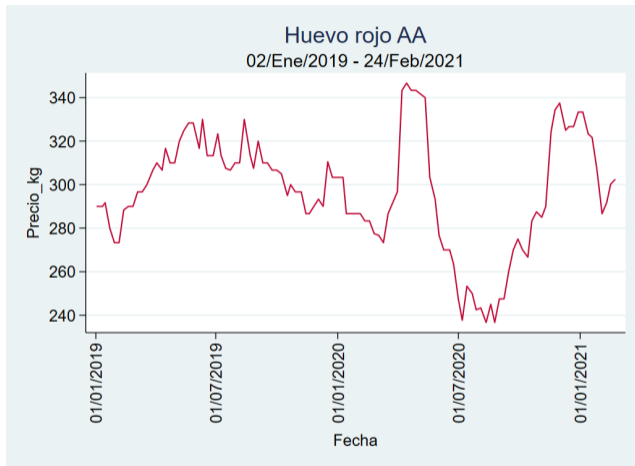

Fuente: SIPSA, 2020.

Huevo Rojo AA

El futuro
es de todos

Gobierno
de Colombia

Armenia - Mercar

Nota: se reporta el precio promedio diario del mercado.

Fuente: SIPSA, 2020.

Bogotá - Corabastos