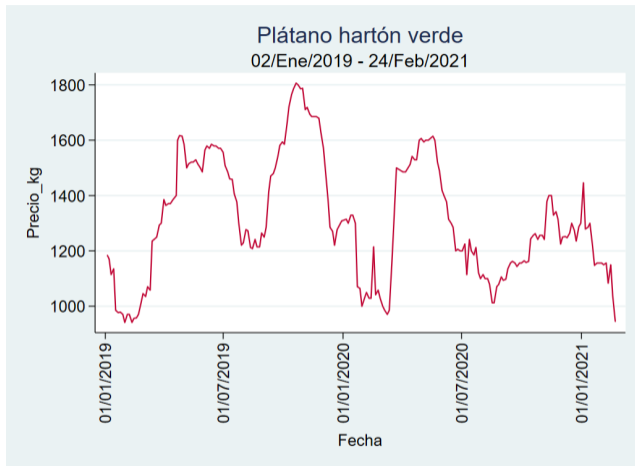

Bogotá - Corabastos

Nota: se reporta el precio promedio diario del mercado.

Fuente: SIPSA, 2020.

Bucaramanga - Centroabastos

Nota: se reporta el precio promedio diario del mercado.

Fuente: SIPSA, 2020.

Cali - Cavasa

Fuente: SIPSA, 2020.

Cúcuta - Cenabastos

Nota: se reporta el precio promedio diario del mercado.

Fuente: SIPSA, 2020.

Ibagué - Plaza La 21

Nota: se reporta el precio promedio diario del mercado.

Fuente: SIPSA, 2020.