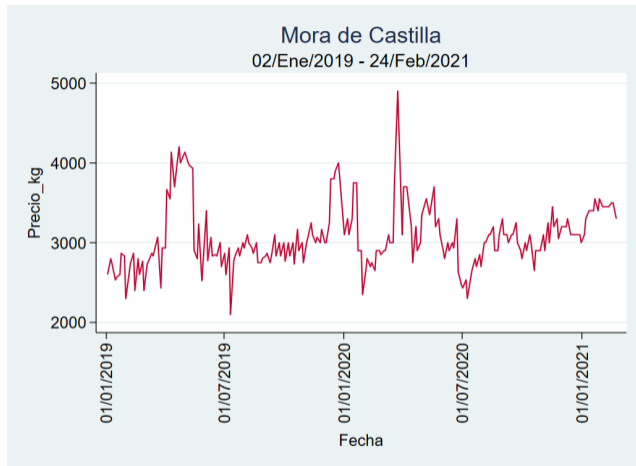

Cali - Santa Helena

Nota: se reporta el precio promedio diario del mercado.

Fuente: SIPSA, 2020.

Cartagena - Bazurto

Nota: se reporta el precio promedio diario del mercado.

Fuente: SIPSA, 2020.

Cúcuta - Cenabastos

Nota: se reporta el precio promedio diario del mercado.

Fuente: SIPSA, 2020.

Ibagué - Plaza La 21

Nota: se reporta el precio promedio diario del mercado.

Fuente: SIPSA, 2020.

Manizales - Centro Galerías

Nota: se reporta el precio promedio diario del mercado.

Fuente: SIPSA, 2020.

Medellín - Central Mayorista de Antioquia

Nota: se reporta el precio promedio diario del mercado.

Fuente: SIPSA, 2020.

Neiva - Surabastos

Nota: se reporta el precio promedio diario del mercado.

Fuente: SIPSA, 2020.

Pereira - La 41

Nota: se reporta el precio promedio diario del mercado.

Fuente: SIPSA, 2020.

Santa Marta

Nota: se reporta el precio promedio diario del mercado.

Fuente: SIPSA, 2020.

Tunja - Complejo de Servicios del Sur