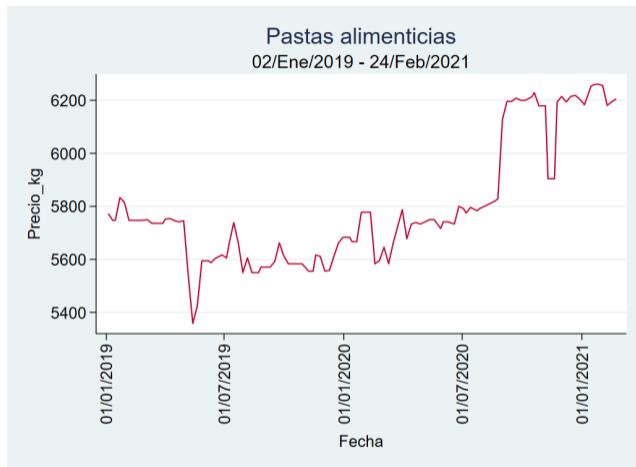

Fuente: SIPSA, 2020.

Ibagué - Plaza La 21

Nota: se reporta el precio promedio diario del mercado.

Fuente: SIPSA, 2020.

Manizales - Centro Galerías

Nota: se reporta el precio promedio diario del mercado.

Fuente: SIPSA, 2020.