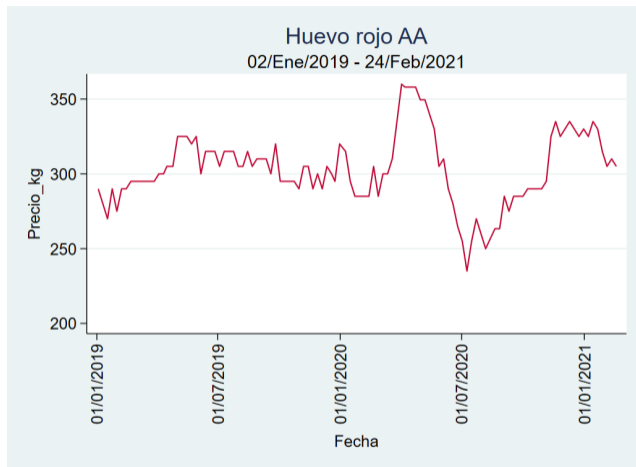

Neiva – Surabastos

Nota: se reporta el precio promedio diario del mercado.

Fuente: SIPSA, 2020.