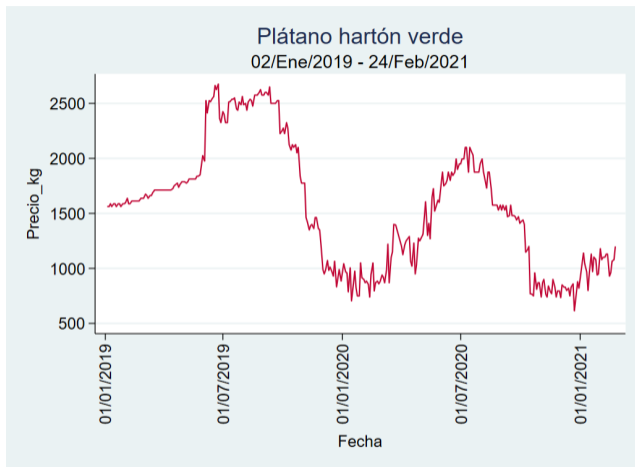

Nota: se reporta el precio promedio diario del mercado.

Fuente: SIPSA, 2020.

Cali - Santa Helena

Nota: se reporta el precio promedio diario del mercado.

Fuente: SIPSA, 2020.

Cartagena - Bazurto

Nota: se reporta el precio promedio diario del mercado.

Fuente: SIPSA, 2020.

Cúcuta - Cenabastos

Nota: se reporta el precio promedio diario del mercado.

Fuente: SIPSA, 2020.

Ibagué - Plaza La 21

Nota: se reporta el precio promedio diario del mercado.

Fuente: SIPSA, 2020.