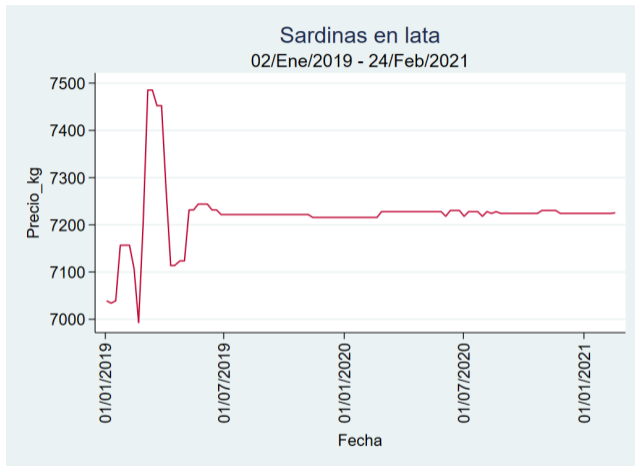

Santa Marta

Nota: se reporta el precio promedio diario del mercado.

Fuente: SIPSA, 2020.