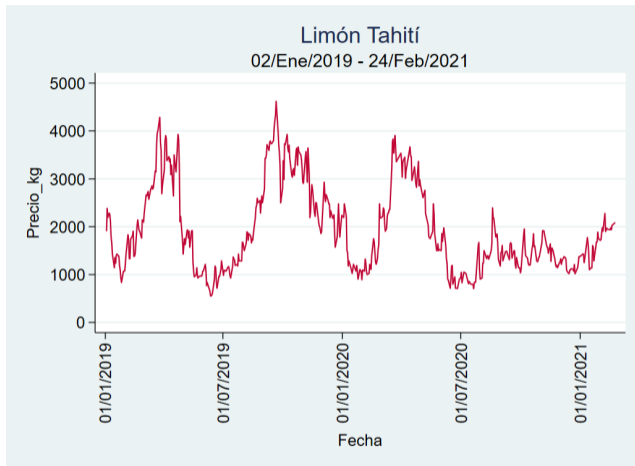

Tunja - Complejo de Servicios del Sur

Nota: se reporta el precio promedio diario del mercado.

Fuente: SIPSA, 2020.

Limón Tahití

El futuro
es de todos

Gobierno
de Colombia

Armenia - Mercar

Nota: se reporta el precio promedio diario del mercado.

Fuente: SIPSA, 2020.

Barranquilla - Barranquillita

Nota: se reporta el precio promedio diario del mercado.

Fuente: SIPSA, 2020.

Bogotá - Corabastos

Nota: se reporta el precio promedio diario del mercado.

Fuente: SIPSA, 2020.

Bucaramanga - Centroabastos

Nota: se reporta el precio promedio diario del mercado.

Fuente: SIPSA, 2020.

Cali - Cavasa

Nota: se reporta el precio promedio diario del mercado.

Fuente: SIPSA, 2020.

Cali - Santa Helena

Nota: se reporta el precio promedio diario del mercado.

Fuente: SIPSA, 2020.

Cartagena - Bazurto

Nota: se reporta el precio promedio diario del mercado.

Fuente: SIPSA, 2020.

Cúcuta - Cenabastos

Nota: se reporta el precio promedio diario del mercado.