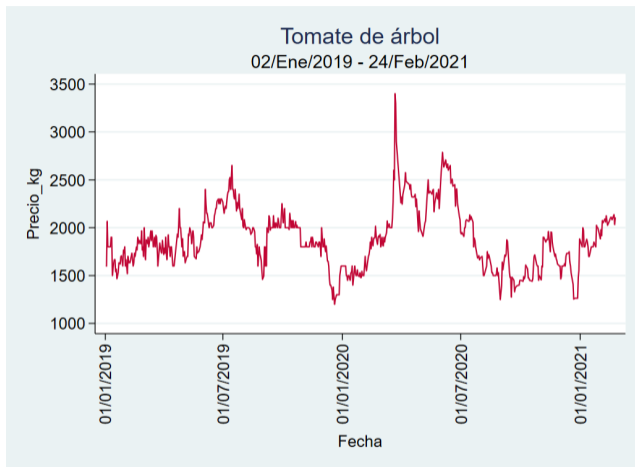

Fuente: SIPSA, 2020.

Manizales – Centro Galerías

Nota: se reporta el precio promedio diario del mercado.

Fuente: SIPSA, 2020.

Medellín – Central Mayorista de Antioquia

Nota: se reporta el precio promedio diario del mercado.

Fuente: SIPSA, 2020.

Santa Marta

Nota: se reporta el precio promedio diario del mercado.

Fuente: SIPSA, 2020.

Tunja – Complejo de Servicios del Sur

Nota: se reporta el precio promedio diario del mercado.

Fuente: SIPSA, 2020.

Tomate de Árbol

El futuro
es de todos

Gobierno
de Colombia

Armenia - Mercar

Nota: se reporta el precio promedio diario del mercado.

Fuente: SIPSA, 2020.

Barranquilla - Barranquillita

Nota: se reporta el precio promedio diario del mercado.

Fuente: SIPSA, 2020.

Bogotá - Corabastos

Nota: se reporta el precio promedio diario del mercado.

Fuente: SIPSA, 2020.

Bucaramanga – Centroabastos

Nota: se reporta el precio promedio diario del mercado.

Fuente: SIPSA, 2020.