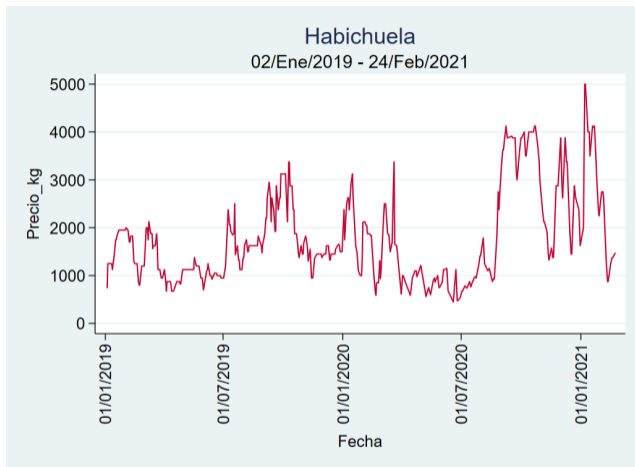

Bucaramanga - Centroabastos

Nota: se reporta el precio promedio diario del mercado.

Fuente: SIPSA, 2020.