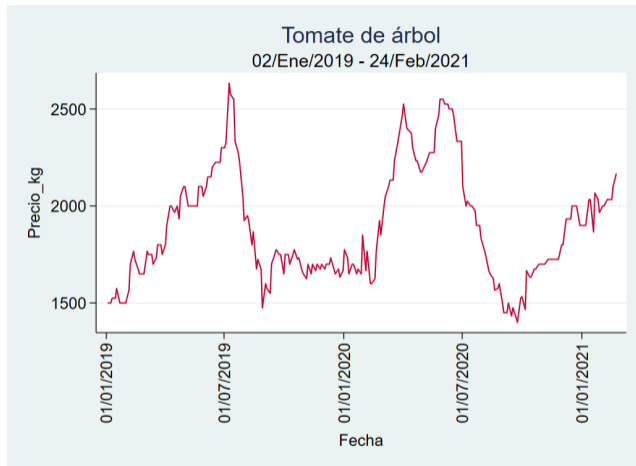

Nota: se reporta el precio promedio diario del mercado.

Fuente: SIPSA, 2020.

Cúcuta - Cenabastos

Nota: se reporta el precio promedio diario del mercado.

Fuente: SIPSA, 2020.

Ibagué – Plaza La 21

Nota: se reporta el precio promedio diario del mercado.

Fuente: SIPSA, 2020.

Manizales – Centro Galerías

Nota: se reporta el precio promedio diario del mercado.

Fuente: SIPSA, 2020.

Medellín – Central Mayorista de Antioquia

Nota: se reporta el precio promedio diario del mercado.

Fuente: SIPSA, 2020.

Neiva – Surabastos

Nota: se reporta el precio promedio diario del mercado.

Fuente: SIPSA, 2020.

Pereira – La 41

Nota: se reporta el precio promedio diario del mercado.

Fuente: SIPSA, 2020.

Santa Marta

Nota: se reporta el precio promedio diario del mercado.

Fuente: SIPSA, 2020.

Tunja – Complejo de Servicios del Sur

Nota: se reporta el precio promedio diario del mercado.

Fuente: SIPSA, 2020.

Tubérculos, Raíces y Plátanos