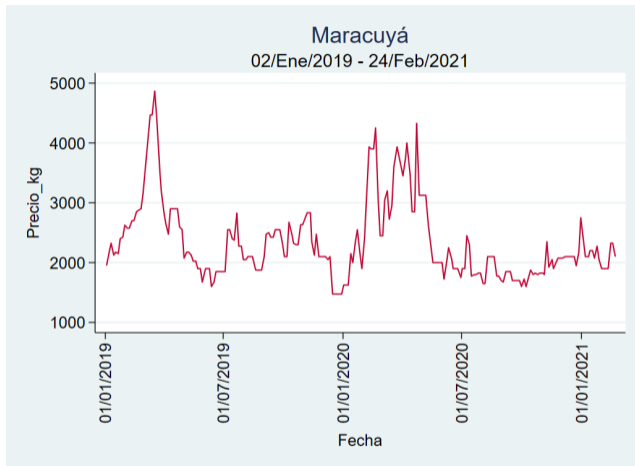

Fuente: SIPSA, 2020.

Bucaramanga - Centroabastos

Nota: se reporta el precio promedio diario del mercado.

Fuente: SIPSA, 2020.

Cali - Cavasa

Nota: se reporta el precio promedio diario del mercado.

Fuente: SIPSA, 2020.

Cali - Santa Helena

Nota: se reporta el precio promedio diario del mercado.

Fuente: SIPSA, 2020.

Cúcuta - Cenabastos

Nota: se reporta el precio promedio diario del mercado.

Fuente: SIPSA, 2020.

Ibagué - Plaza La 21

Nota: se reporta el precio promedio diario del mercado.

Fuente: SIPSA, 2020.

Manizales - Centro Galerías

Nota: se reporta el precio promedio diario del mercado.

Fuente: SIPSA, 2020.

Pereira - La 41

Nota: se reporta el precio promedio diario del mercado.

Fuente: SIPSA, 2020.

Tunja - Complejo de Servicios del Sur

Nota: se reporta el precio promedio diario del mercado.

Fuente: SIPSA, 2020.

Mora de Castilla

El futuro
es de todos

Gobierno
de Colombia

Armenia - Mercar