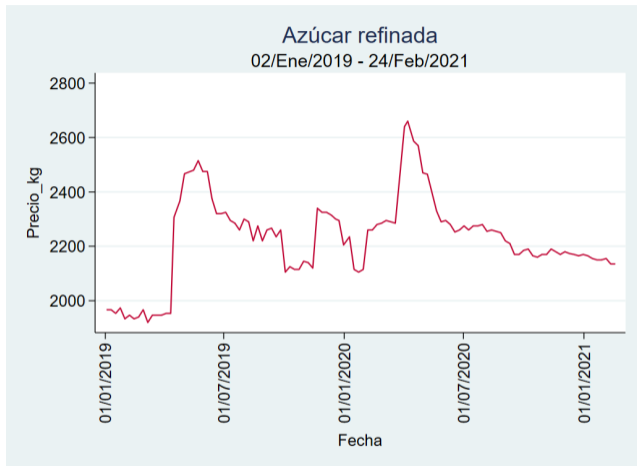

Neiva - Surabastos

Nota: se reporta el precio promedio diario del mercado.

Fuente: SIPSA, 2020.