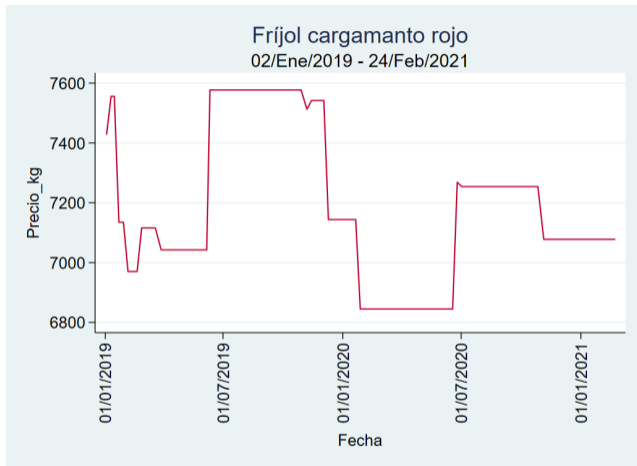

Armenia - Mercar

Nota: se reporta el precio promedio diario del mercado.

Fuente: SIPSA, 2020.