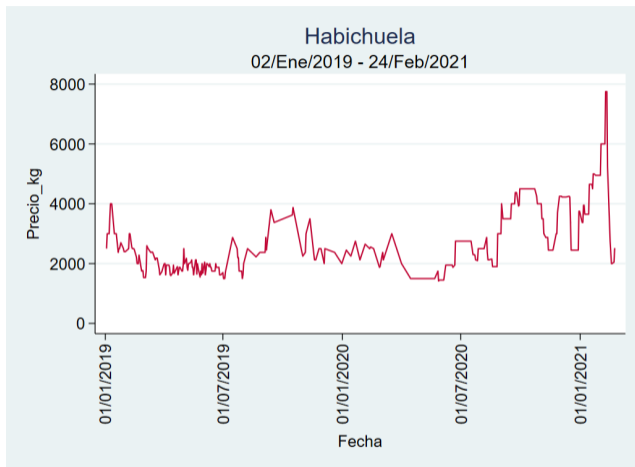

Santa Marta

Nota: se reporta el precio promedio diario del mercado.

Fuente: SIPSA, 2020.