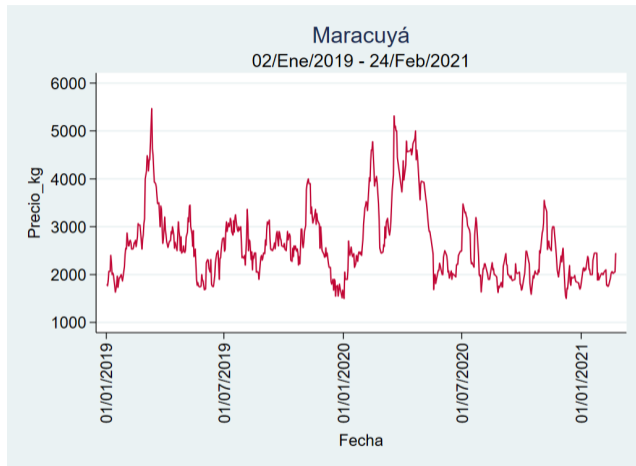

Pereira - La 41

Nota: se reporta el precio promedio diario del mercado.

Fuente: SIPSA, 2020.

Tunja - Complejo de Servicios del Sur

Nota: se reporta el precio promedio diario del mercado.

Fuente: SIPSA, 2020.

Maracuyá

El futuro
es de todos

Gobierno
de Colombia

Armenia - Mercar

Nota: se reporta el precio promedio diario del mercado.

Fuente: SIPSA, 2020.

Bogotá - Corabastos

Nota: se reporta el precio promedio diario del mercado.

Fuente: SIPSA, 2020.

Bucaramanga - Centroabastos

Nota: se reporta el precio promedio diario del mercado.

Fuente: SIPSA, 2020.

Cali - Cavasa

Nota: se reporta el precio promedio diario del mercado.

Fuente: SIPSA, 2020.

Cali - Santa Helena

Nota: se reporta el precio promedio diario del mercado.

Fuente: SIPSA, 2020.

Cúcuta - Cenabastos

Nota: se reporta el precio promedio diario del mercado.

Fuente: SIPSA, 2020.

Ibagué - Plaza La 21