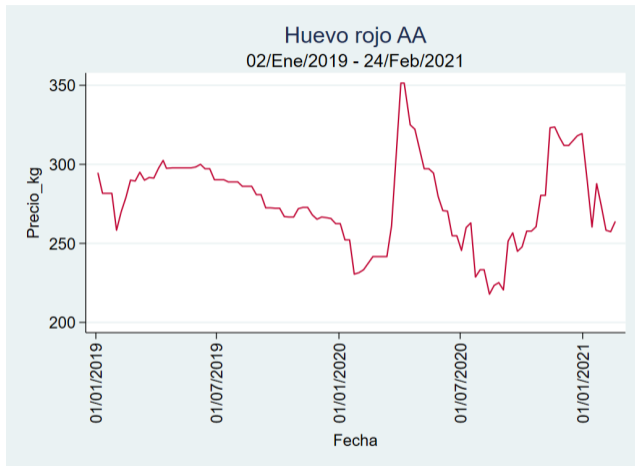

Cúcuta - Cenabastos

Nota: se reporta el precio promedio diario del mercado.

Fuente: SIPSA, 2020.