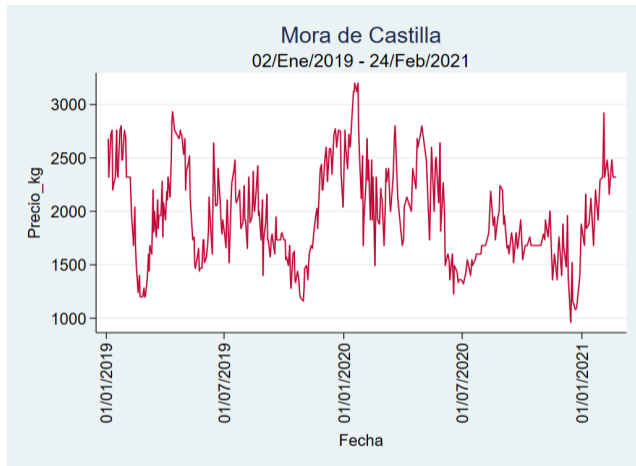

Cali - Santa Helena

Nota: se reporta el precio promedio diario del mercado.

Fuente: SIPSA, 2020.

Cartagena - Bazurto

Nota: se reporta el precio promedio diario del mercado.

Fuente: SIPSA, 2020.

Cúcuta - Cenabastos

Nota: se reporta el precio promedio diario del mercado.

Fuente: SIPSA, 2020.

Ibagué - Plaza La 21

Nota: se reporta el precio promedio diario del mercado.

Fuente: SIPSA, 2020.

Manizales - Centro Galerías

Nota: se reporta el precio promedio diario del mercado.

Fuente: SIPSA, 2020.

Medellín - Central Mayorista de Antioquia

Nota: se reporta el precio promedio diario del mercado.

Fuente: SIPSA, 2020.

Neiva - Surabastos

Nota: se reporta el precio promedio diario del mercado.

Fuente: SIPSA, 2020.

Pereira - La 41

Nota: se reporta el precio promedio diario del mercado.

Fuente: SIPSA, 2020.

Santa Marta

Nota: se reporta el precio promedio diario del mercado.

Fuente: SIPSA, 2020.

Tunja - Complejo de Servicios del Sur