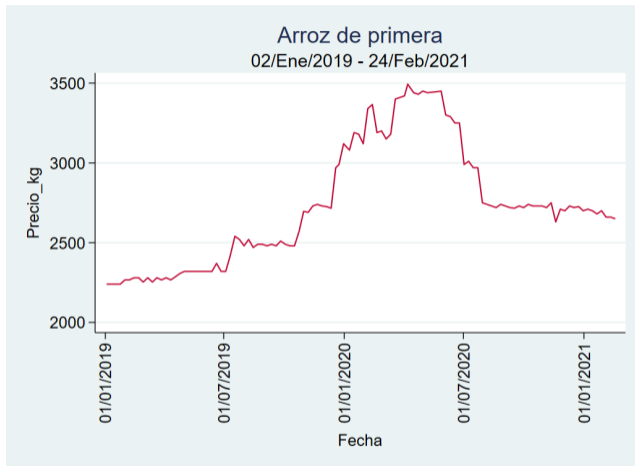

Neiva - Surabastos

Nota: se reporta el precio promedio diario del mercado.

Fuente: SIPSA, 2020.