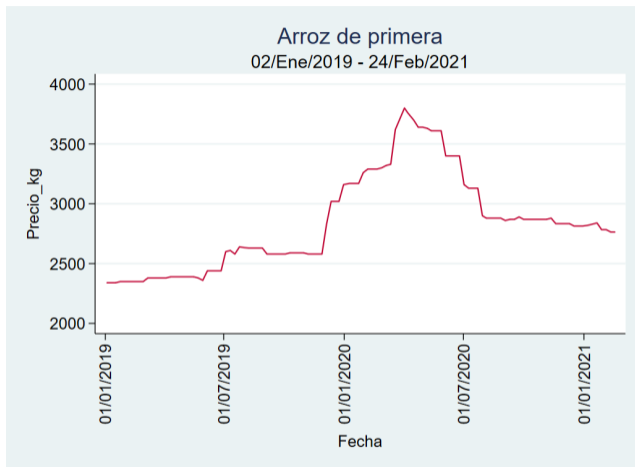

Medellín - Central Mayorista de Antioquia

Nota: se reporta el precio promedio diario del mercado.

Fuente: SIPSA, 2020.