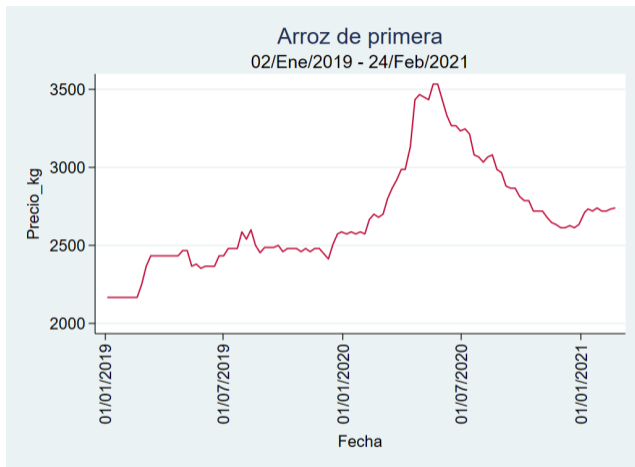

Tunja - Complejo de Servicios del Sur

Nota: se reporta el precio promedio diario del mercado.

Fuente: SIPSA, 2020.