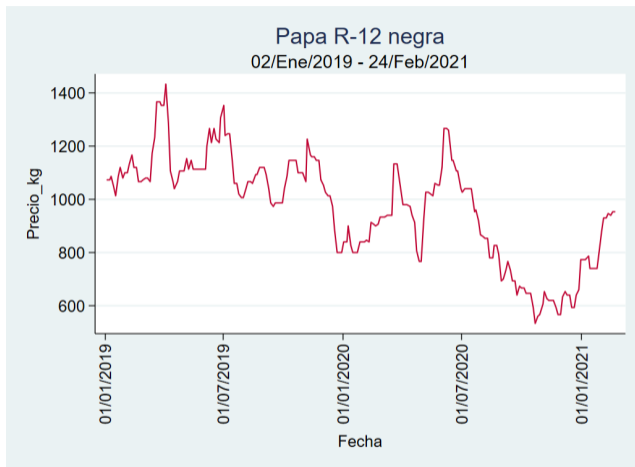

Nota: se reporta el precio promedio diario del mercado.

Fuente: SIPSA, 2020.

Bogotá - Corabastos

Nota: se reporta el precio promedio diario del mercado.

Fuente: SIPSA, 2020.

Cali – Cavasa

Nota: se reporta el precio promedio diario del mercado.

Fuente: SIPSA, 2020.

Tunja – Complejo de Servicios del Sur

Nota: se reporta el precio promedio diario del mercado.

Fuente: SIPSA, 2020.

Papa R-12 Negra

El futuro
es de todos

Gobierno
de Colombia

Bogotá - Corabastos

Nota: se reporta el precio promedio diario del mercado.

Fuente: SIPSA, 2020.

Manizales – Centro Galerías

Nota: se reporta el precio promedio diario del mercado.

Fuente: SIPSA, 2020.

Medellín – Centro Mayorista de Antioquia