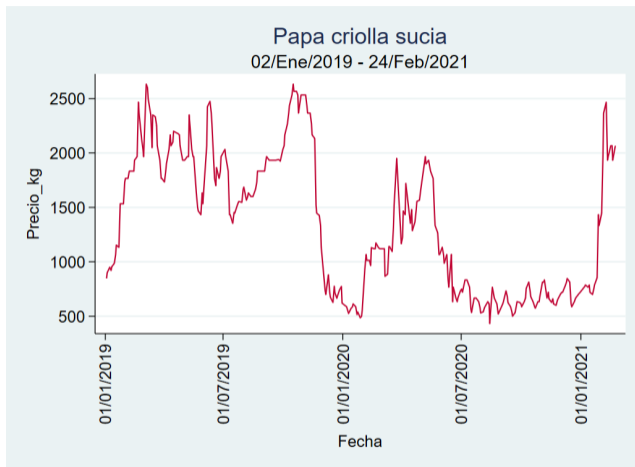

Fuente: SIPSA, 2020.

Tunja – Complejo de Servicios del Sur

Nota: se reporta el precio promedio diario del mercado.

Fuente: SIPSA, 2020.

Papa Criolla Sucia

El futuro
es de todos

Gobierno
de Colombia

Barranquilla - Barranquillita

Nota: se reporta el precio promedio diario del mercado.

Fuente: SIPSA, 2020.

Bogotá - Corabastos

Nota: se reporta el precio promedio diario del mercado.

Fuente: SIPSA, 2020.

Cali – Cavasa

Nota: se reporta el precio promedio diario del mercado.

Fuente: SIPSA, 2020.

Tunja – Complejo de Servicios del Sur

Nota: se reporta el precio promedio diario del mercado.

Fuente: SIPSA, 2020.

Papa R-12 Negra

El futuro
es de todos

Gobierno
de Colombia

Bogotá - Corabastos

Nota: se reporta el precio promedio diario del mercado.

Fuente: SIPSA, 2020.

Manizales – Centro Galerías

Nota: se reporta el precio promedio diario del mercado.

Fuente: SIPSA, 2020.

Medellín – Centro Mayorista de Antioquia