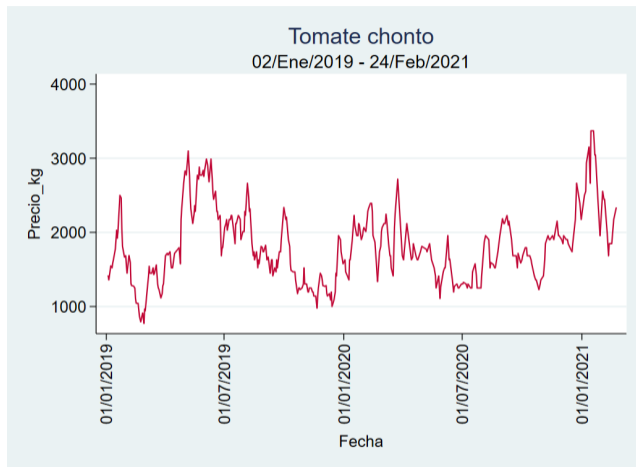

Neiva – Surabastos

Nota: se reporta el precio promedio diario del mercado.

Fuente: SIPSA, 2020.