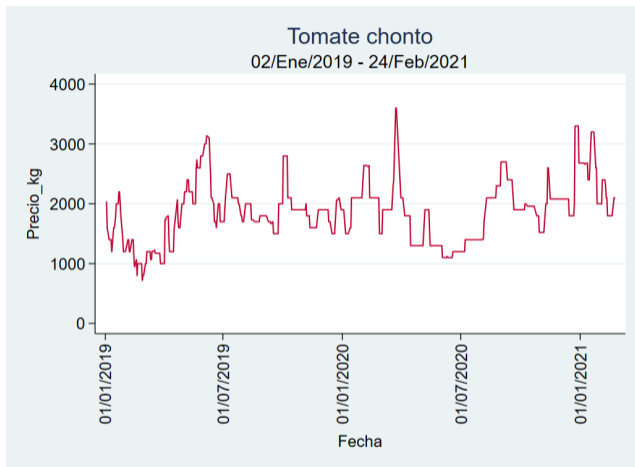

Fuente: SIPSA, 2020.

Pereira – La 41

Nota: se reporta el precio promedio diario del mercado.

Fuente: SIPSA, 2020.

Santa Marta

Nota: se reporta el precio promedio diario del mercado.

Fuente: SIPSA, 2020.

Tunja – Complejo de Servicios del Sur