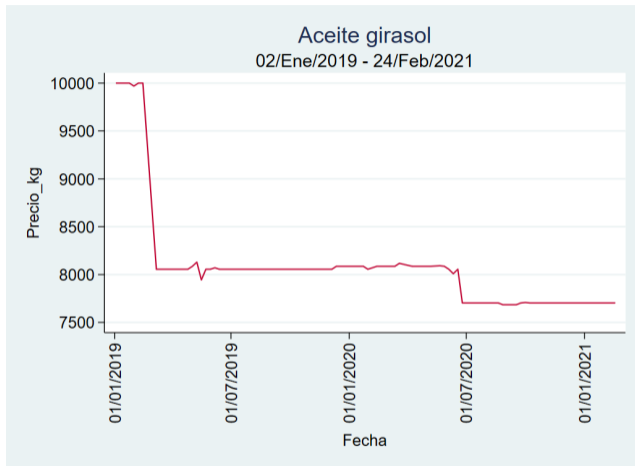

Santa Marta

Nota: se reporta el precio promedio diario del mercado.

Fuente: SIPSA, 2020.