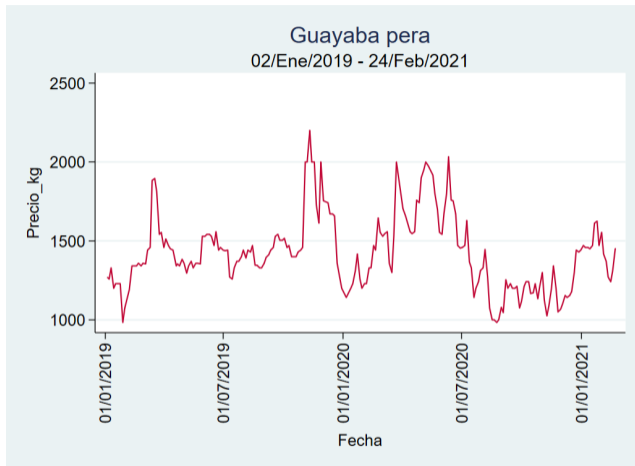

El futuro
es de todos

Gobierno
de Colombia

Armenia - Mercar

Nota: se reporta el precio promedio diario del mercado.

Fuente: SIPSA, 2020.

Barranquilla - Barranquillita

Nota: se reporta el precio promedio diario del mercado.

Fuente: SIPSA, 2020.

Bogotá - Corabastos

Nota: se reporta el precio promedio diario del mercado.

Fuente: SIPSA, 2020.

Bucaramanga - Centroabastos

Nota: se reporta el precio promedio diario del mercado.

Fuente: SIPSA, 2020.

Cali - Cavasa

Nota: se reporta el precio promedio diario del mercado.

Fuente: SIPSA, 2020.

Cali - Santa Helena

Nota: se reporta el precio promedio diario del mercado.

Fuente: SIPSA, 2020.

Cartagena - Bazurto

Nota: se reporta el precio promedio diario del mercado.

Fuente: SIPSA, 2020.

Cúcuta - Cenabastos

Nota: se reporta el precio promedio diario del mercado.

Fuente: SIPSA, 2020.

Ibagué - Plaza La 21

Nota: se reporta el precio promedio diario del mercado.