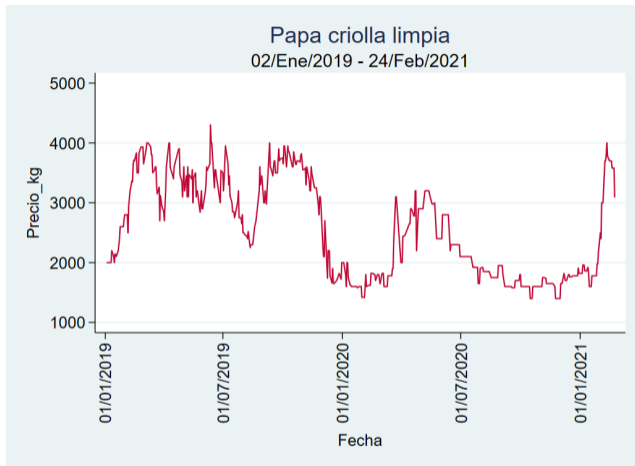

Fuente: SIPSA, 2020.

Cúcuta - Cenabastos

Nota: se reporta el precio promedio diario del mercado.

Fuente: SIPSA, 2020.

Ibagué – Plaza La 21

Nota: se reporta el precio promedio diario del mercado.

Fuente: SIPSA, 2020.

Manizales – Centro Galerías

Nota: se reporta el precio promedio diario del mercado.

Fuente: SIPSA, 2020.

Medellín – Centro Mayorista de Antioquia

Nota: se reporta el precio promedio diario del mercado.

Fuente: SIPSA, 2020.

Neiva - Surabastos

Nota: se reporta el precio promedio diario del mercado.

Fuente: SIPSA, 2020.

Pereira – La 41

Nota: se reporta el precio promedio diario del mercado.

Fuente: SIPSA, 2020.

Santa Marta

Nota: se reporta el precio promedio diario del mercado.

Fuente: SIPSA, 2020.

Tunja – Complejo de Servicios del Sur

Nota: se reporta el precio promedio diario del mercado.

Fuente: SIPSA, 2020.

Papa Criolla Sucia

El futuro
es de todos

Gobierno
de Colombia

Barranquilla - Barranquillita