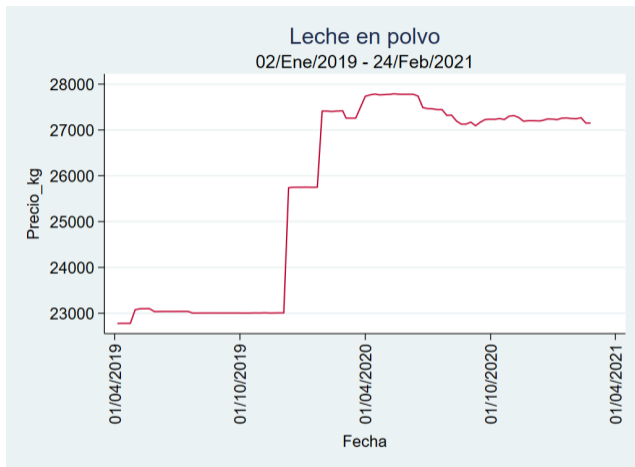

Barranquilla - Barranquillita

Nota: se reporta el precio promedio diario del mercado.

Fuente: SIPSA, 2020.