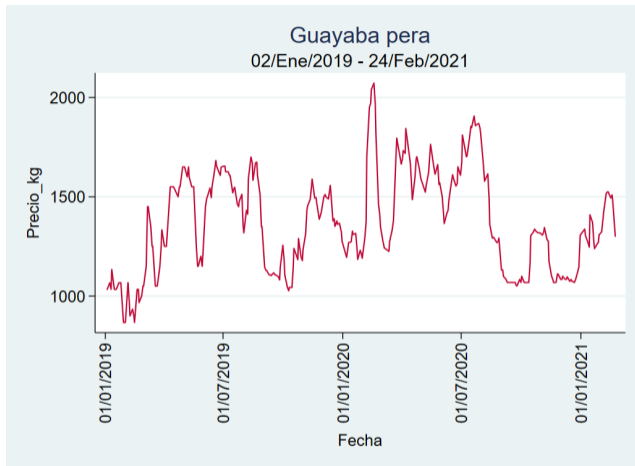

Nota: se reporta el precio promedio diario del mercado.

Fuente: SIPSA, 2020.

Cúcuta - Cenabastos

Nota: se reporta el precio promedio diario del mercado.

Fuente: SIPSA, 2020.

Ibagué - Plaza La 21

Nota: se reporta el precio promedio diario del mercado.

Fuente: SIPSA, 2020.

Manizales - Centro Galerías

Nota: se reporta el precio promedio diario del mercado.

Fuente: SIPSA, 2020.

Medellín - Central Mayorista de Antioquia

Nota: se reporta el precio promedio diario del mercado.

Fuente: SIPSA, 2020.

Neiva - Surabastos

Nota: se reporta el precio promedio diario del mercado.

Fuente: SIPSA, 2020.

Pereira - La 41

Nota: se reporta el precio promedio diario del mercado.

Fuente: SIPSA, 2020.

Tunja - Complejo de Servicios del Sur

Nota: se reporta el precio promedio diario del mercado.

Fuente: SIPSA, 2020.

Limón Tahití

El futuro
es de todos

Gobierno
de Colombia

Armenia - Mercar

Nota: se reporta el precio promedio diario del mercado.