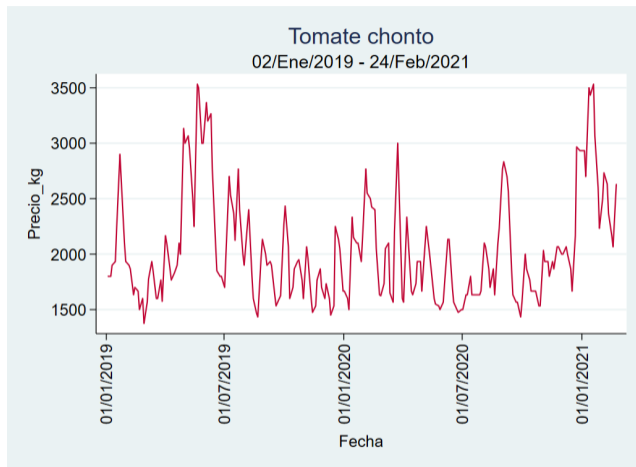

Pereira – La 41

Nota: se reporta el precio promedio diario del mercado.

Fuente: SIPSA, 2020.