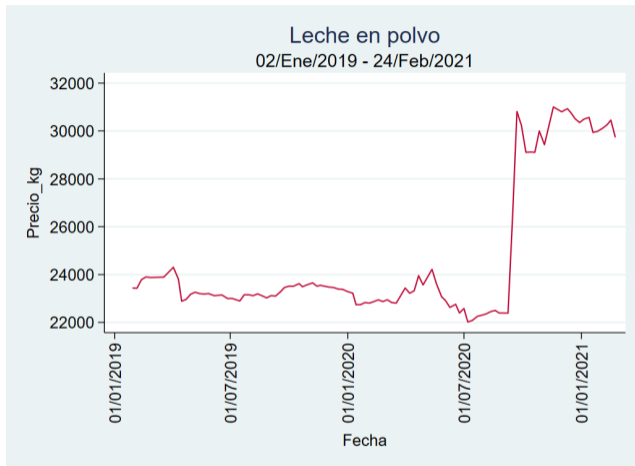

Bogotá - Corabastos

Nota: se reporta el precio promedio diario del mercado.

Fuente: SIPSA, 2020.