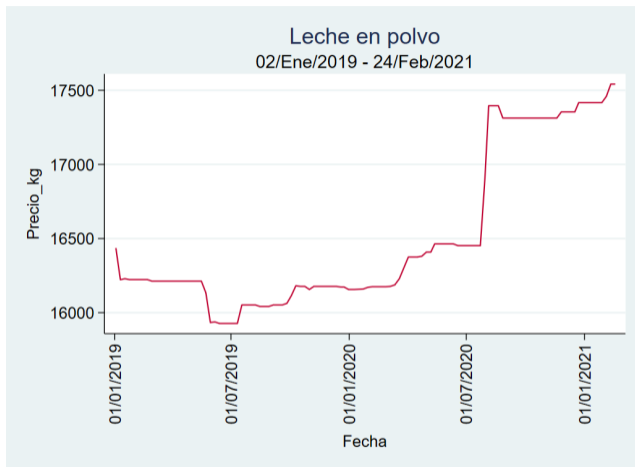

Cartagena – Bazurto

Nota: se reporta el precio promedio diario del mercado.

Fuente: SIPSA, 2020.

Ibagué – Plaza La 21

Nota: se reporta el precio promedio diario del mercado.

Fuente: SIPSA, 2020.

Medellín – Centro Mayorista de Antioquia