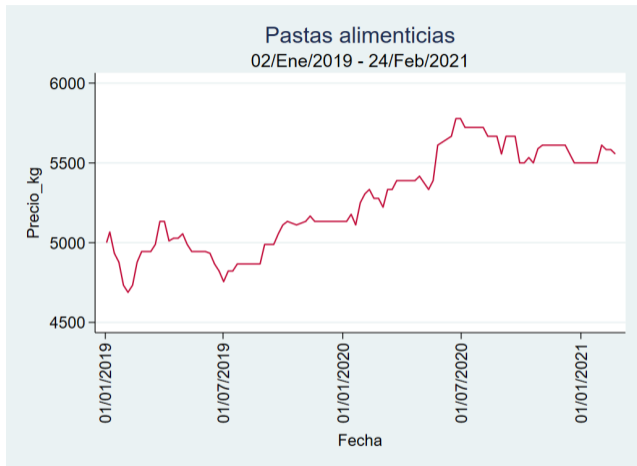

Cali - Santa Helena

Nota: se reporta el precio promedio diario del mercado.

Fuente: SIPSA, 2020.