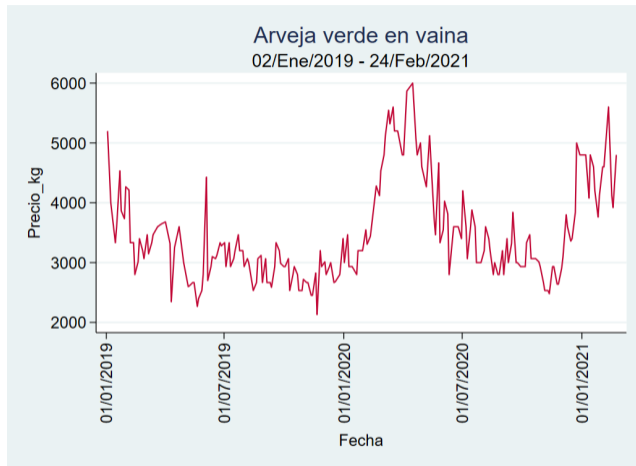

Bucaramanga - Centroabastos

Nota: se reporta el precio promedio diario del mercado.

Fuente: SIPSA, 2020.

Cúcuta - Cenabastos

Nota: se reporta el precio promedio diario del mercado.

Fuente: SIPSA, 2020.

Ibagué - Plaza La 21

Nota: se reporta el precio promedio diario del mercado.

Fuente: SIPSA, 2020.

Manizales - Centro Galerías

Nota: se reporta el precio promedio diario del mercado.

Fuente: SIPSA, 2020.

Medellín - Central Mayorista de Antioquia

Nota: se reporta el precio promedio diario del mercado.

Fuente: SIPSA, 2020.

Neiva - Surabastos

Nota: se reporta el precio promedio diario del mercado.

Fuente: SIPSA, 2020.

Pereira - La 41

Nota: se reporta el precio promedio diario del mercado.

Fuente: SIPSA, 2020.

Tunja - Complejo de Servicios del Sur

Nota: se reporta el precio promedio diario del mercado.

Fuente: SIPSA, 2020.

Cebolla Cabezona Blanca

El futuro
es de todos

Gobierno
de Colombia

Armenia - Mercar