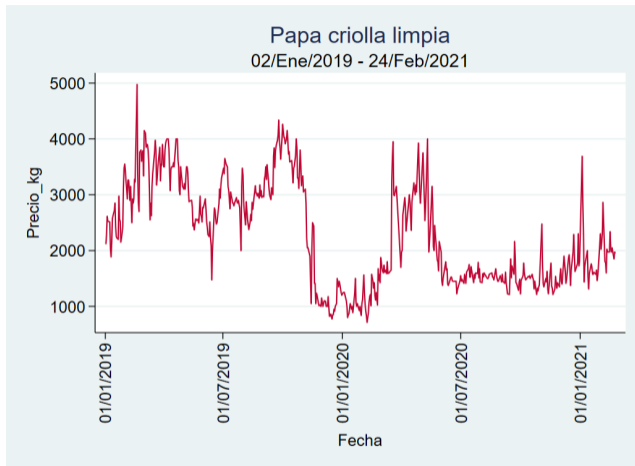

Fuente: SIPSA, 2020.

Cúcuta - Cenabastos

Nota: se reporta el precio promedio diario del mercado.

Fuente: SIPSA, 2020.

Ibagué – Plaza La 21

Nota: se reporta el precio promedio diario del mercado.

Fuente: SIPSA, 2020.

Manizales – Centro Galerías

Nota: se reporta el precio promedio diario del mercado.

Fuente: SIPSA, 2020.

Medellín – Centro Mayorista de Antioquia

Nota: se reporta el precio promedio diario del mercado.

Fuente: SIPSA, 2020.

Fuente: SIPSA, 2020.

Tunja – Complejo de Servicios del Sur

Nota: se reporta el precio promedio diario del mercado.

Fuente: SIPSA, 2020.

Papa Criolla Sucia

El futuro
es de todos

Gobierno
de Colombia

Barranquilla - Barranquillita