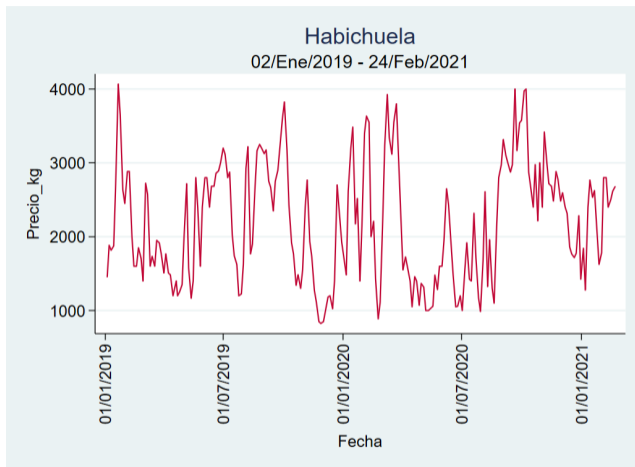

Cali - Cavasa

Nota: se reporta el precio promedio diario del mercado.

Fuente: SIPSA, 2020.