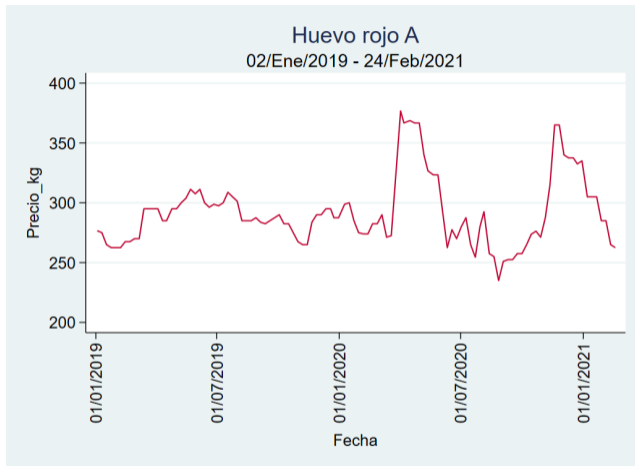

Medellín - Central Mayorista de Antioquia

Nota: se reporta el precio promedio diario del mercado.

Fuente: SIPSA, 2020.