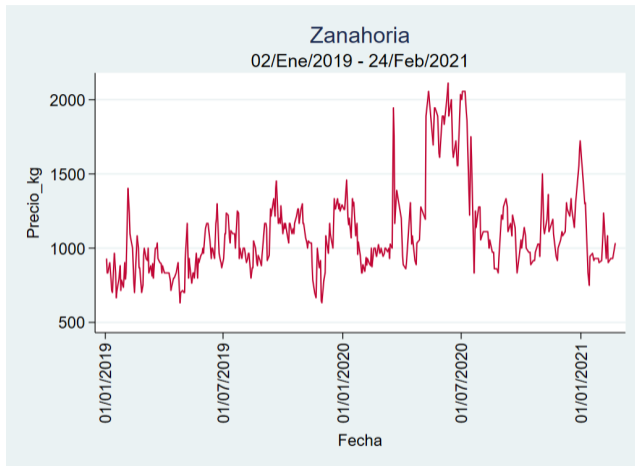

Cúcuta - Cenabastos

Nota: se reporta el precio promedio diario del mercado.

Fuente: SIPSA, 2020.