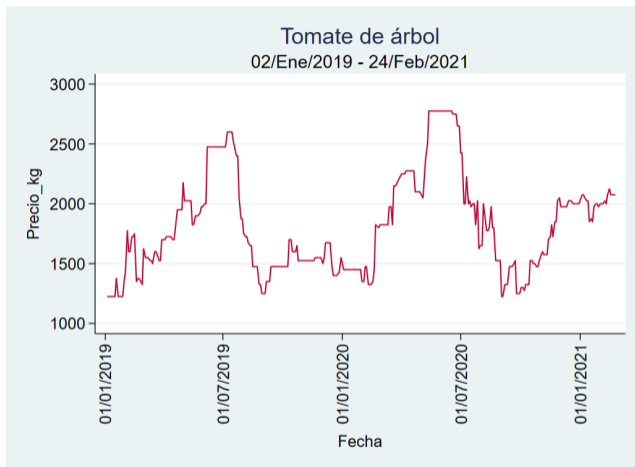

Fuente: SIPSA, 2020.

Manizales – Centro Galerías

Nota: se reporta el precio promedio diario del mercado.

Fuente: SIPSA, 2020.

Medellín – Central Mayorista de Antioquia

Nota: se reporta el precio promedio diario del mercado.

Fuente: SIPSA, 2020.

Santa Marta

Nota: se reporta el precio promedio diario del mercado.

Fuente: SIPSA, 2020.

Tunja – Complejo de Servicios del Sur

Nota: se reporta el precio promedio diario del mercado.

Fuente: SIPSA, 2020.

Tomate de Árbol

El futuro
es de todos

Gobierno
de Colombia

Armenia - Mercar

Nota: se reporta el precio promedio diario del mercado.

Fuente: SIPSA, 2020.

Barranquilla - Barranquillita

Nota: se reporta el precio promedio diario del mercado.

Fuente: SIPSA, 2020.

Bogotá - Corabastos

Nota: se reporta el precio promedio diario del mercado.

Fuente: SIPSA, 2020.

Bucaramanga – Centroabastos

Nota: se reporta el precio promedio diario del mercado.

Fuente: SIPSA, 2020.