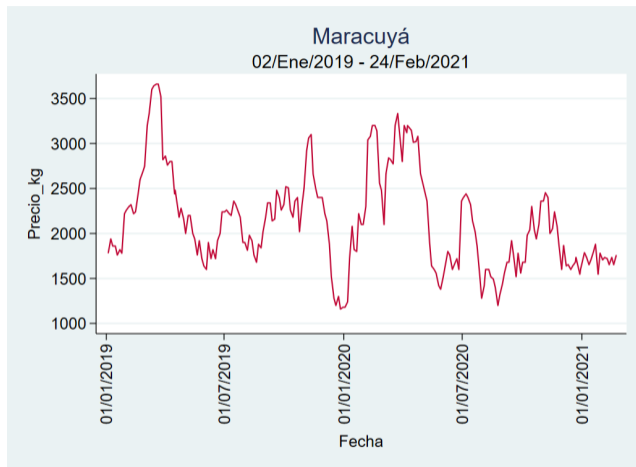

Fuente: SIPSA, 2020.

Bucaramanga - Centroabastos

Nota: se reporta el precio promedio diario del mercado.

Fuente: SIPSA, 2020.

Cali - Cavasa

Nota: se reporta el precio promedio diario del mercado.

Fuente: SIPSA, 2020.

Cali - Santa Helena

Nota: se reporta el precio promedio diario del mercado.

Fuente: SIPSA, 2020.

Cúcuta - Cenabastos

Nota: se reporta el precio promedio diario del mercado.

Fuente: SIPSA, 2020.

Ibagué - Plaza La 21

Nota: se reporta el precio promedio diario del mercado.

Fuente: SIPSA, 2020.

Manizales - Centro Galerías

Nota: se reporta el precio promedio diario del mercado.

Fuente: SIPSA, 2020.

Pereira - La 41

Nota: se reporta el precio promedio diario del mercado.