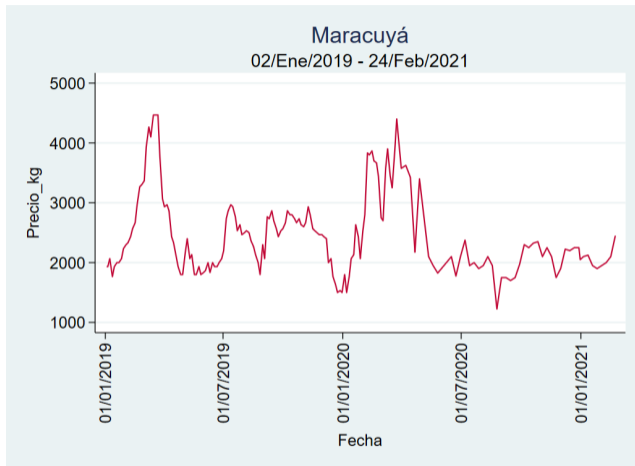

Maracuyá

El futuro
es de todos

Gobierno
de Colombia

Armenia - Mercar

Nota: se reporta el precio promedio diario del mercado.

Fuente: SIPSA, 2020.

Bogotá - Corabastos

Nota: se reporta el precio promedio diario del mercado.

Fuente: SIPSA, 2020.

Bucaramanga - Centroabastos

Nota: se reporta el precio promedio diario del mercado.

Fuente: SIPSA, 2020.

Cali - Cavasa

Nota: se reporta el precio promedio diario del mercado.

Fuente: SIPSA, 2020.

Cali - Santa Helena

Nota: se reporta el precio promedio diario del mercado.

Fuente: SIPSA, 2020.

Cúcuta - Cenabastos

Nota: se reporta el precio promedio diario del mercado.

Fuente: SIPSA, 2020.

Ibagué - Plaza La 21

Nota: se reporta el precio promedio diario del mercado.

Fuente: SIPSA, 2020.

Manizales - Centro Galerías

Nota: se reporta el precio promedio diario del mercado.

Fuente: SIPSA, 2020.

Pereira - La 41

Nota: se reporta el precio promedio diario del mercado.