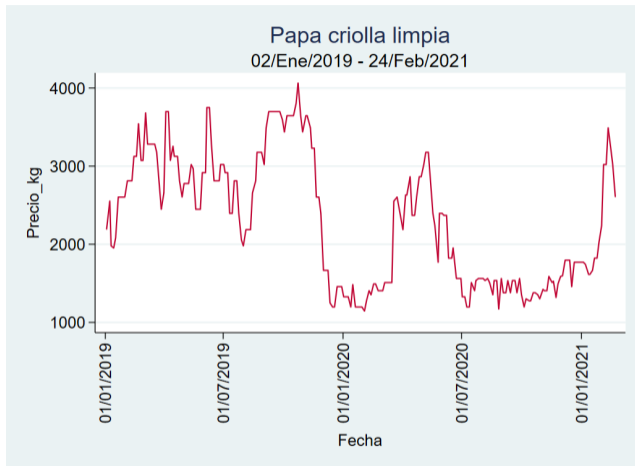

Nota: se reporta el precio promedio diario del mercado.

Fuente: SIPSA, 2020.

Cali – Santa Helena

Nota: se reporta el precio promedio diario del mercado.

Fuente: SIPSA, 2020.

Cartagena – Bazurto

Nota: se reporta el precio promedio diario del mercado.

Fuente: SIPSA, 2020.

Cúcuta - Cenabastos

Nota: se reporta el precio promedio diario del mercado.

Fuente: SIPSA, 2020.

Ibagué – Plaza La 21

Nota: se reporta el precio promedio diario del mercado.

Fuente: SIPSA, 2020.

Manizales – Centro Galerías

Nota: se reporta el precio promedio diario del mercado.

Fuente: SIPSA, 2020.

Medellín – Centro Mayorista de Antioquia

Nota: se reporta el precio promedio diario del mercado.

Fuente: SIPSA, 2020.