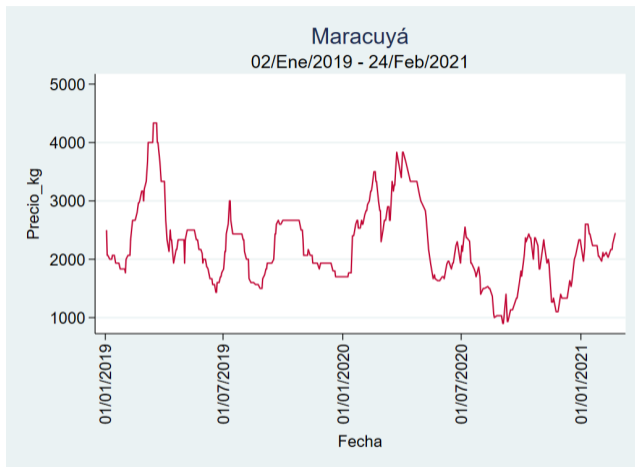

Pereira - La 41

Nota: se reporta el precio promedio diario del mercado.

Fuente: SIPSA, 2020.

Tunja - Complejo de Servicios del Sur

Nota: se reporta el precio promedio diario del mercado.

Fuente: SIPSA, 2020.

Maracuyá

El futuro
es de todos

Gobierno
de Colombia

Armenia - Mercar

Nota: se reporta el precio promedio diario del mercado.

Fuente: SIPSA, 2020.

Bogotá - Corabastos

Nota: se reporta el precio promedio diario del mercado.

Fuente: SIPSA, 2020.

Bucaramanga - Centroabastos

Nota: se reporta el precio promedio diario del mercado.

Fuente: SIPSA, 2020.

Cali - Cavasa

Nota: se reporta el precio promedio diario del mercado.

Fuente: SIPSA, 2020.

Cali - Santa Helena

Nota: se reporta el precio promedio diario del mercado.

Fuente: SIPSA, 2020.

Cúcuta - Cenabastos

Nota: se reporta el precio promedio diario del mercado.

Fuente: SIPSA, 2020.

Ibagué - Plaza La 21