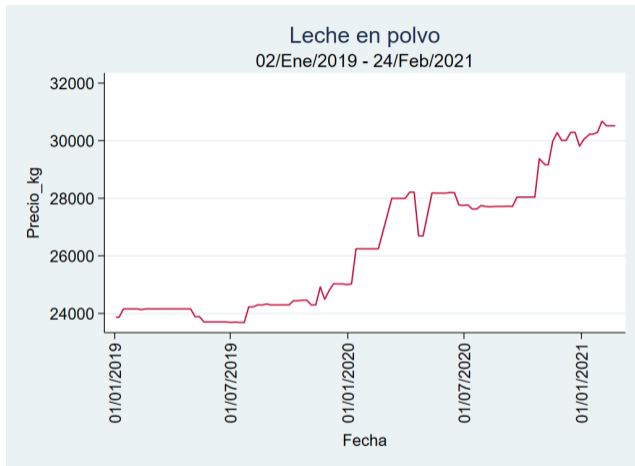

Bucaramanga – Centroabastos

Nota: se reporta el precio promedio diario del mercado.

Fuente: SIPSA, 2020.