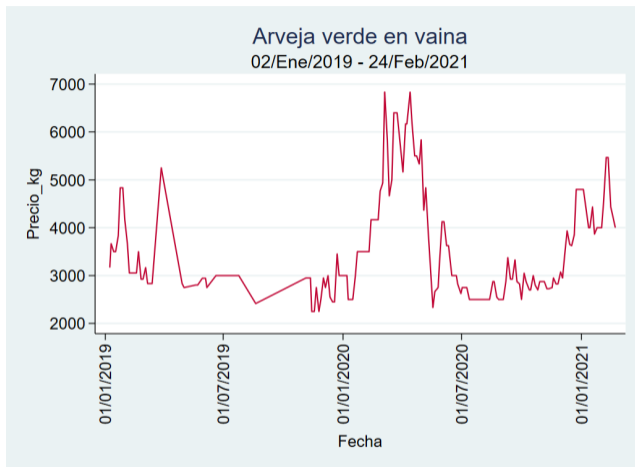

Fuente: SIPSA, 2020.

Barranquilla - Barranquillita

Nota: se reporta el precio promedio diario del mercado.

Fuente: SIPSA, 2020.

Bogotá - Corabastos

Nota: se reporta el precio promedio diario del mercado.

Fuente: SIPSA, 2020.

Bucaramanga - Centroabastos

Nota: se reporta el precio promedio diario del mercado.

Fuente: SIPSA, 2020.

Cúcuta - Cenabastos

Nota: se reporta el precio promedio diario del mercado.

Fuente: SIPSA, 2020.

Ibagué - Plaza La 21

Nota: se reporta el precio promedio diario del mercado.

Fuente: SIPSA, 2020.

Manizales - Centro Galerías

Nota: se reporta el precio promedio diario del mercado.

Fuente: SIPSA, 2020.

Medellín - Central Mayorista de Antioquia