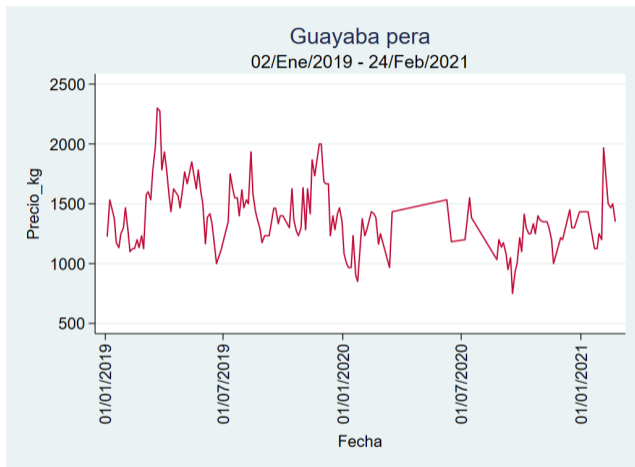

Cali - Cavasa

Nota: se reporta el precio promedio diario del mercado.

Fuente: SIPSA, 2020.

Cali - Santa Helena

Nota: se reporta el precio promedio diario del mercado.

Fuente: SIPSA, 2020.

Cartagena - Bazurto

Nota: se reporta el precio promedio diario del mercado.

Fuente: SIPSA, 2020.

Cúcuta - Cenabastos

Nota: se reporta el precio promedio diario del mercado.

Fuente: SIPSA, 2020.

Ibagué - Plaza La 21

Nota: se reporta el precio promedio diario del mercado.

Fuente: SIPSA, 2020.

Manizales - Centro Galerías

Nota: se reporta el precio promedio diario del mercado.

Fuente: SIPSA, 2020.

Medellín - Central Mayorista de Antioquia

Nota: se reporta el precio promedio diario del mercado.