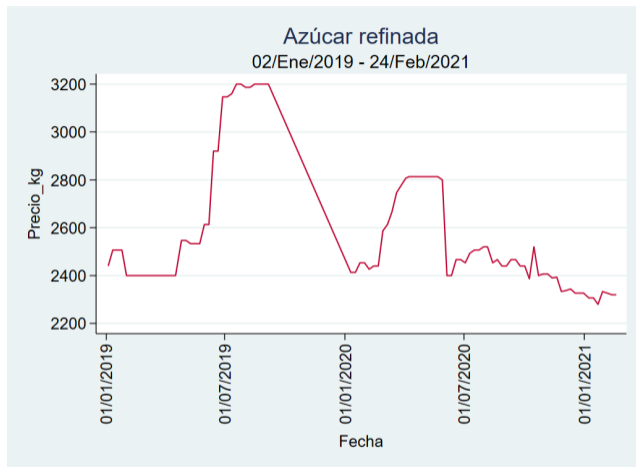

Fuente: SIPSA, 2020.

Cartagena - Bazurto

Nota: se reporta el precio promedio diario del mercado.

Fuente: SIPSA, 2020.

Cúcuta - Cenabastos

Nota: se reporta el precio promedio diario del mercado.

Fuente: SIPSA, 2020.