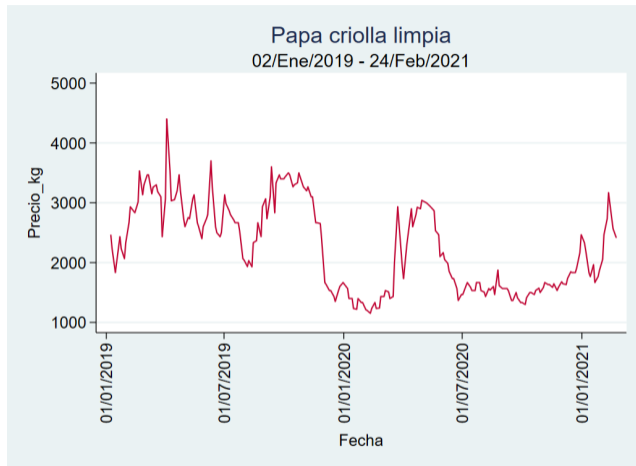

Fuente: SIPSA, 2020.

Cúcuta - Cenabastos

Nota: se reporta el precio promedio diario del mercado.

Fuente: SIPSA, 2020.

Ibagué – Plaza La 21

Nota: se reporta el precio promedio diario del mercado.

Fuente: SIPSA, 2020.

Manizales – Centro Galerías

Nota: se reporta el precio promedio diario del mercado.

Fuente: SIPSA, 2020.

Medellín – Centro Mayorista de Antioquia

Nota: se reporta el precio promedio diario del mercado.

Fuente: SIPSA, 2020.

Neiva - Surabastos

Nota: se reporta el precio promedio diario del mercado.

Fuente: SIPSA, 2020.

Pereira – La 41

Nota: se reporta el precio promedio diario del mercado.

Fuente: SIPSA, 2020.

Santa Marta

Nota: se reporta el precio promedio diario del mercado.

Fuente: SIPSA, 2020.

Tunja – Complejo de Servicios del Sur

Nota: se reporta el precio promedio diario del mercado.

Fuente: SIPSA, 2020.

Papa Criolla Sucia

El futuro
es de todos

Gobierno
de Colombia

Barranquilla - Barranquillita