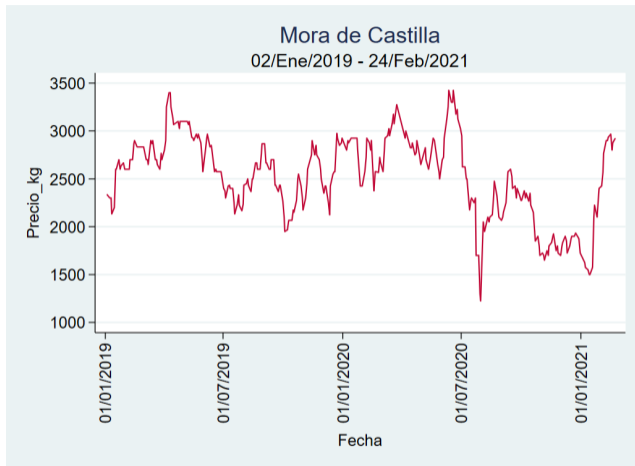

Nota: se reporta el precio promedio diario del mercado.

Fuente: SIPSA, 2020.

Ibagué - Plaza La 21

Nota: se reporta el precio promedio diario del mercado.

Fuente: SIPSA, 2020.

Manizales - Centro Galerías

Nota: se reporta el precio promedio diario del mercado.

Fuente: SIPSA, 2020.

Medellín - Central Mayorista de Antioquia

Nota: se reporta el precio promedio diario del mercado.

Fuente: SIPSA, 2020.

Neiva - Surabastos

Nota: se reporta el precio promedio diario del mercado.

Fuente: SIPSA, 2020.

Pereira - La 41

Nota: se reporta el precio promedio diario del mercado.

Fuente: SIPSA, 2020.

Santa Marta

Nota: se reporta el precio promedio diario del mercado.

Fuente: SIPSA, 2020.

Tunja - Complejo de Servicios del Sur

Nota: se reporta el precio promedio diario del mercado.

Fuente: SIPSA, 2020.

Naranja Valencia

El futuro
es de todos

Gobierno
de Colombia

Barranquilla - Barranquillita

Nota: se reporta el precio promedio diario del mercado.