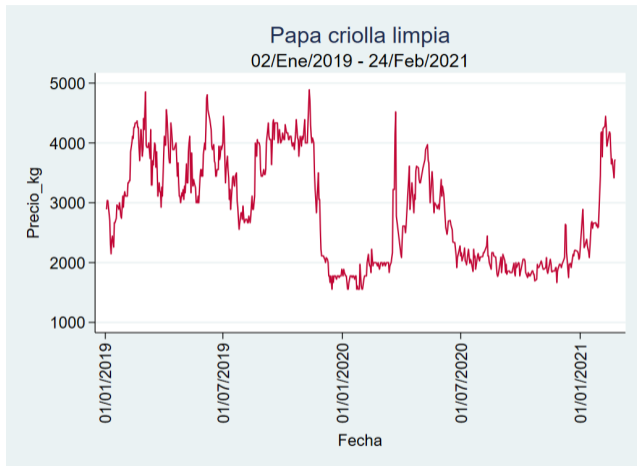

Santa Marta

Nota: se reporta el precio promedio diario del mercado.

Fuente: SIPSA, 2020.

Tunja – Complejo de Servicios del Sur

Nota: se reporta el precio promedio diario del mercado.

Fuente: SIPSA, 2020.

Tubérculos, Raíces y Plátanos

El futuro
es de todos

Gobierno
de Colombia

Papa Criolla Limpia

El futuro
es de todos

Gobierno
de Colombia

Armenia - Mercar

Nota: se reporta el precio promedio diario del mercado.

Fuente: SIPSA, 2020.

Bogotá - Corabastos

Nota: se reporta el precio promedio diario del mercado.

Fuente: SIPSA, 2020.

Bucaramanga - Centroabastos

Nota: se reporta el precio promedio diario del mercado.

Fuente: SIPSA, 2020.

Cali – Cavasa