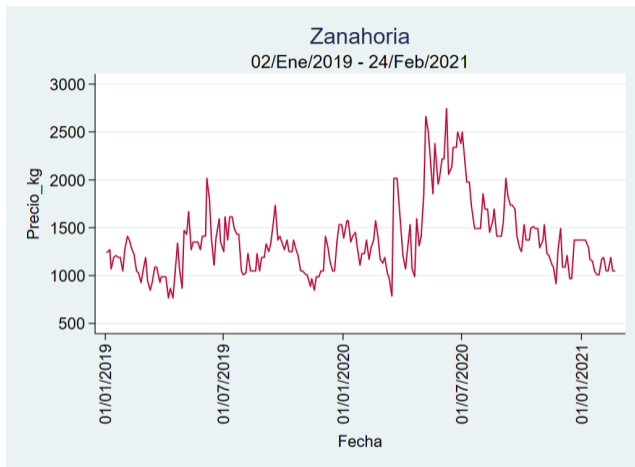

Fuente: SIPSA, 2020.

Ibagué – Plaza La 21

Nota: se reporta el precio promedio diario del mercado.

Fuente: SIPSA, 2020.

Manizales – Centro Galerías

Nota: se reporta el precio promedio diario del mercado.

Fuente: SIPSA, 2020.