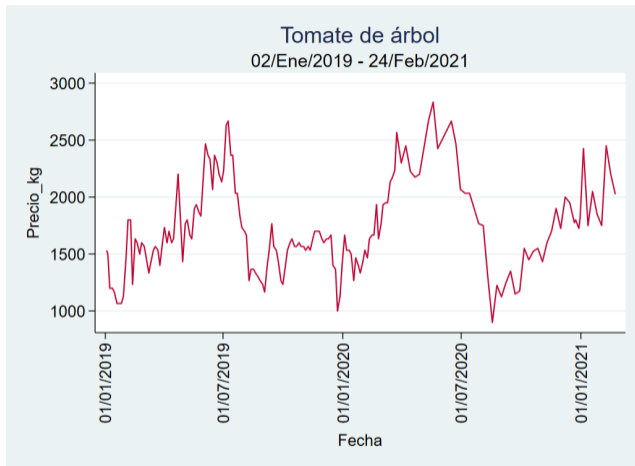

Tomate de Árbol

El futuro
es de todos

Gobierno
de Colombia

Armenia - Mercar

Nota: se reporta el precio promedio diario del mercado.

Fuente: SIPSA, 2020.

Barranquilla - Barranquillita

Nota: se reporta el precio promedio diario del mercado.

Fuente: SIPSA, 2020.

Bogotá - Corabastos

Nota: se reporta el precio promedio diario del mercado.

Fuente: SIPSA, 2020.

Bucaramanga – Centroabastos

Nota: se reporta el precio promedio diario del mercado.

Fuente: SIPSA, 2020.

Cali – Cavasa

Nota: se reporta el precio promedio diario del mercado.

Fuente: SIPSA, 2020.

Cali – Santa Helena

Nota: se reporta el precio promedio diario del mercado.

Fuente: SIPSA, 2020.

Cartagena – Bazurto

Nota: se reporta el precio promedio diario del mercado.

Fuente: SIPSA, 2020.

Cúcuta - Cenabastos

Nota: se reporta el precio promedio diario del mercado.

Fuente: SIPSA, 2020.

Ibagué – Plaza La 21

Nota: se reporta el precio promedio diario del mercado.