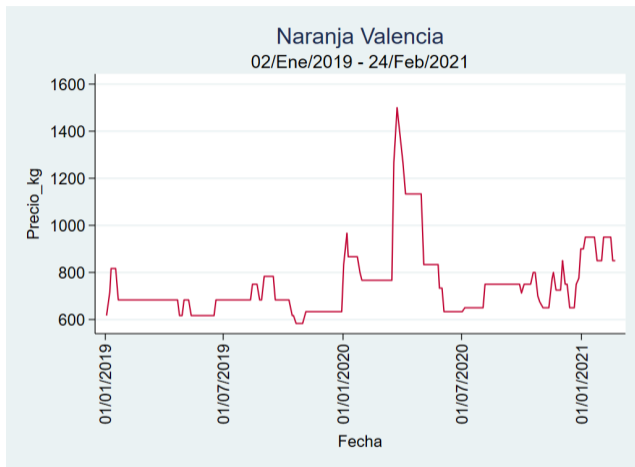

Fuente: SIPSA, 2020.

Pereira - La 41

Nota: se reporta el precio promedio diario del mercado.

Fuente: SIPSA, 2020.

Santa Marta

Nota: se reporta el precio promedio diario del mercado.

Fuente: SIPSA, 2020.

Tunja - Complejo de Servicios del Sur

Nota: se reporta el precio promedio diario del mercado.

Fuente: SIPSA, 2020.

Naranja Valencia

El futuro
es de todos

Gobierno
de Colombia

Barranquilla - Barranquillita

Nota: se reporta el precio promedio diario del mercado.

Fuente: SIPSA, 2020.

Bogotá, D.C. - Corabastos

Nota: se reporta el precio promedio diario del mercado.

Fuente: SIPSA, 2020.

Bucaramanga - Centroabastos

Nota: se reporta el precio promedio diario del mercado.

Fuente: SIPSA, 2020.

Manizales – Centro Galerías

Nota: se reporta el precio promedio diario del mercado.

Fuente: SIPSA, 2020.

Medellín – Central Mayorista de Antioquia

Nota: se reporta el precio promedio diario del mercado.