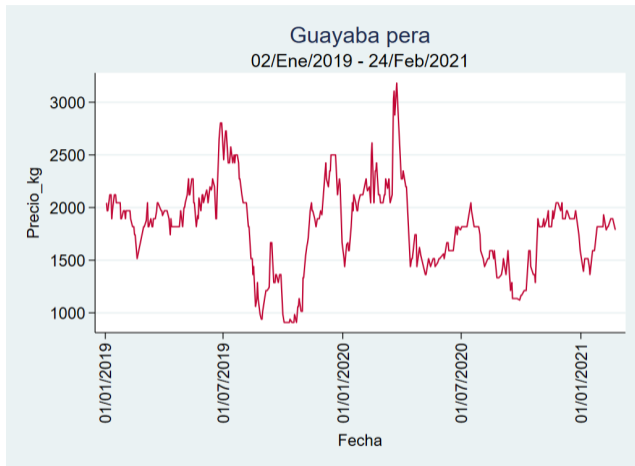

Fuente: SIPSA, 2020.

Bogotá - Corabastos

Nota: se reporta el precio promedio diario del mercado.

Fuente: SIPSA, 2020.

Bucaramanga - Centroabastos

Nota: se reporta el precio promedio diario del mercado.

Fuente: SIPSA, 2020.

Cali - Cavasa

Nota: se reporta el precio promedio diario del mercado.

Fuente: SIPSA, 2020.

Cali - Santa Helena

Nota: se reporta el precio promedio diario del mercado.

Fuente: SIPSA, 2020.

Cartagena - Bazurto

Nota: se reporta el precio promedio diario del mercado.

Fuente: SIPSA, 2020.

Cúcuta - Cenabastos

Nota: se reporta el precio promedio diario del mercado.

Fuente: SIPSA, 2020.

Ibagué - Plaza La 21

Nota: se reporta el precio promedio diario del mercado.

Fuente: SIPSA, 2020.

Manizales - Centro Galerías

Nota: se reporta el precio promedio diario del mercado.

Fuente: SIPSA, 2020.

Medellín - Central Mayorista de Antioquia

Nota: se reporta el precio promedio diario del mercado.