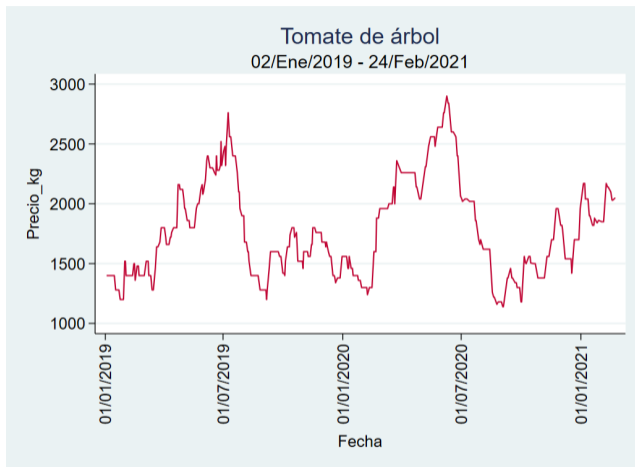

Tomate de Árbol

El futuro
es de todos

Gobierno
de Colombia

Armenia - Mercar

Nota: se reporta el precio promedio diario del mercado.

Fuente: SIPSA, 2020.

Barranquilla - Barranquillita

Nota: se reporta el precio promedio diario del mercado.

Fuente: SIPSA, 2020.

Bogotá - Corabastos

Nota: se reporta el precio promedio diario del mercado.

Fuente: SIPSA, 2020.

Bucaramanga – Centroabastos

Nota: se reporta el precio promedio diario del mercado.

Fuente: SIPSA, 2020.

Cali – Cavasa

Nota: se reporta el precio promedio diario del mercado.

Fuente: SIPSA, 2020.

Cali – Santa Helena

Nota: se reporta el precio promedio diario del mercado.

Fuente: SIPSA, 2020.

Cartagena – Bazurto

Nota: se reporta el precio promedio diario del mercado.

Fuente: SIPSA, 2020.

Cúcuta - Cenabastos

Nota: se reporta el precio promedio diario del mercado.

Fuente: SIPSA, 2020.

Ibagué – Plaza La 21

Nota: se reporta el precio promedio diario del mercado.