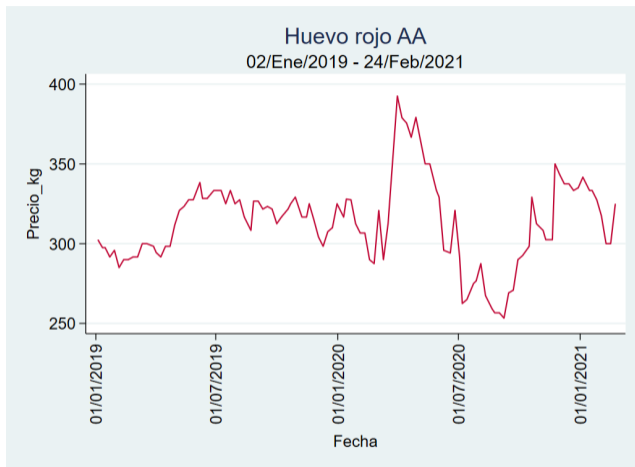

Fuente: SIPSA, 2020.

Ibagué – Plaza La 21

Nota: se reporta el precio promedio diario del mercado.

Fuente: SIPSA, 2020.

Medellín – Centro Mayorista de Antioquia

Nota: se reporta el precio promedio diario del mercado.