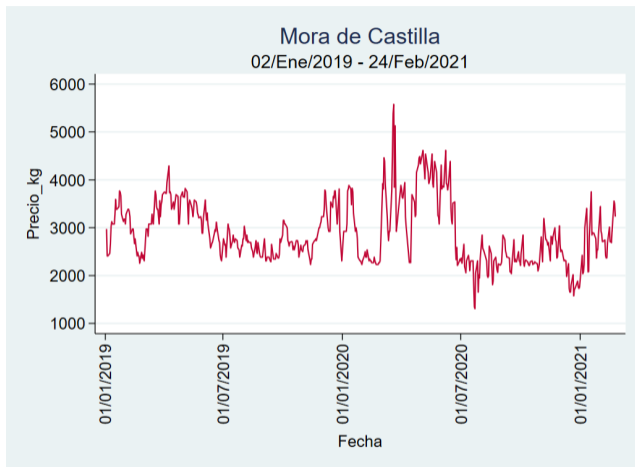

Nota: se reporta el precio promedio diario del mercado.

Fuente: SIPSA, 2020.

Manizales - Centro Galerías

Nota: se reporta el precio promedio diario del mercado.

Fuente: SIPSA, 2020.

Pereira - La 41

Nota: se reporta el precio promedio diario del mercado.

Fuente: SIPSA, 2020.

Tunja - Complejo de Servicios del Sur

Nota: se reporta el precio promedio diario del mercado.

Fuente: SIPSA, 2020.

Mora de Castilla

El futuro
es de todos

Gobierno
de Colombia

Armenia - Mercar

Nota: se reporta el precio promedio diario del mercado.

Fuente: SIPSA, 2020.

Barranquilla - Barranquillita

Nota: se reporta el precio promedio diario del mercado.

Fuente: SIPSA, 2020.

Bogotá - Corabastos

Nota: se reporta el precio promedio diario del mercado.

Fuente: SIPSA, 2020.

Bucaramanga - Centroabastos

Nota: se reporta el precio promedio diario del mercado.

Fuente: SIPSA, 2020.

Cali - Cavasa

Nota: se reporta el precio promedio diario del mercado.

Fuente: SIPSA, 2020.