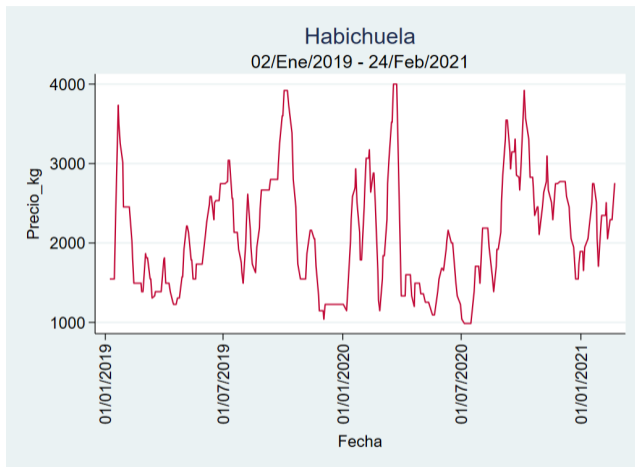

Armenia - Mercar

Nota: se reporta el precio promedio diario del mercado.

Fuente: SIPSA, 2020.