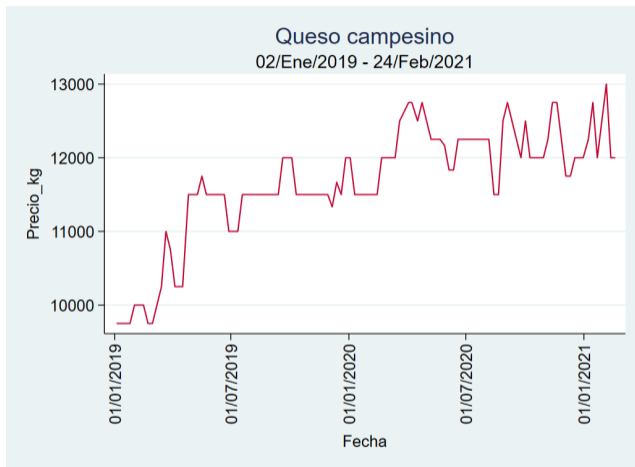

Cúcuta - Cenabastos

Nota: se reporta el precio promedio diario del mercado.

Fuente: SIPSA, 2020.

Ibagué – Plaza La 21

Nota: se reporta el precio promedio diario del mercado.

Fuente: SIPSA, 2020.

Manizales – Centro Galerías