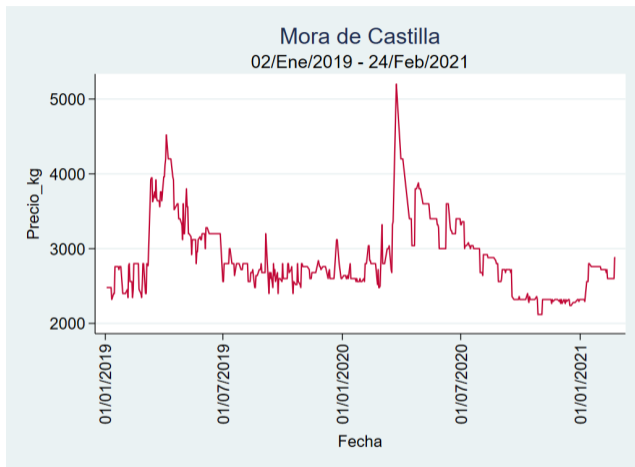

Nota: se reporta el precio promedio diario del mercado.

Fuente: SIPSA, 2020.

Ibagué - Plaza La 21

Nota: se reporta el precio promedio diario del mercado.

Fuente: SIPSA, 2020.

Manizales - Centro Galerías

Nota: se reporta el precio promedio diario del mercado.

Fuente: SIPSA, 2020.

Medellín - Central Mayorista de Antioquia

Nota: se reporta el precio promedio diario del mercado.

Fuente: SIPSA, 2020.

Neiva - Surabastos

Nota: se reporta el precio promedio diario del mercado.

Fuente: SIPSA, 2020.

Pereira - La 41

Nota: se reporta el precio promedio diario del mercado.

Fuente: SIPSA, 2020.

Santa Marta

Nota: se reporta el precio promedio diario del mercado.

Fuente: SIPSA, 2020.

Tunja - Complejo de Servicios del Sur

Nota: se reporta el precio promedio diario del mercado.

Fuente: SIPSA, 2020.

Naranja Valencia

El futuro
es de todos

Gobierno
de Colombia

Barranquilla - Barranquillita

Nota: se reporta el precio promedio diario del mercado.