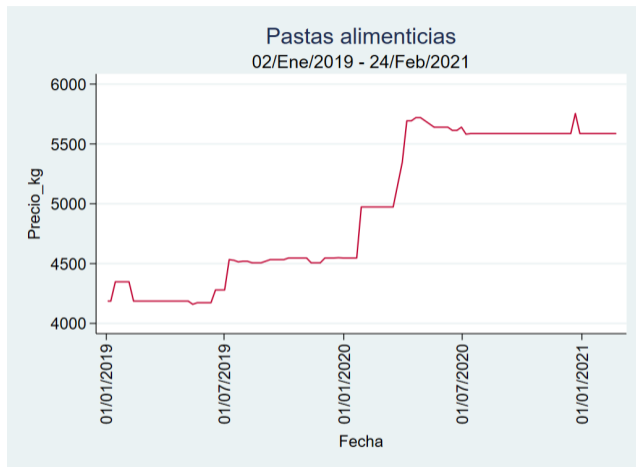

Bucaramanga - Centroabastos

Nota: se reporta el precio promedio diario del mercado.

Fuente: SIPSA, 2020.