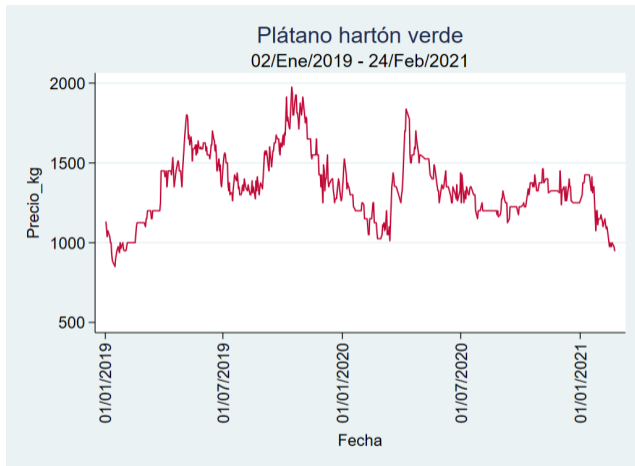

Medellín - Central Mayorista de Antioquia

Nota: se reporta el precio promedio diario del mercado.

Fuente: SIPSA, 2020.