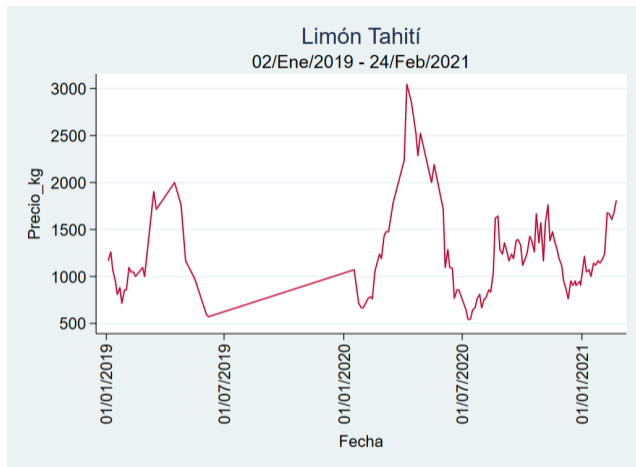

Fuente: SIPSA, 2020.

Barranquilla - Barranquillita

Nota: se reporta el precio promedio diario del mercado.

Fuente: SIPSA, 2020.

Bogotá - Corabastos

Nota: se reporta el precio promedio diario del mercado.

Fuente: SIPSA, 2020.

Bucaramanga - Centroabastos

Nota: se reporta el precio promedio diario del mercado.

Fuente: SIPSA, 2020.

Cali - Cavasa

Nota: se reporta el precio promedio diario del mercado.

Fuente: SIPSA, 2020.

Cali - Santa Helena

Nota: se reporta el precio promedio diario del mercado.

Fuente: SIPSA, 2020.

Cartagena - Bazurto

Nota: se reporta el precio promedio diario del mercado.

Fuente: SIPSA, 2020.

Cúcuta - Cenabastos

Nota: se reporta el precio promedio diario del mercado.

Fuente: SIPSA, 2020.

Ibagué - Plaza La 21

Nota: se reporta el precio promedio diario del mercado.

Fuente: SIPSA, 2020.

Manizales - Centro Galerías

Nota: se reporta el precio promedio diario del mercado.

Fuente: SIPSA, 2020.