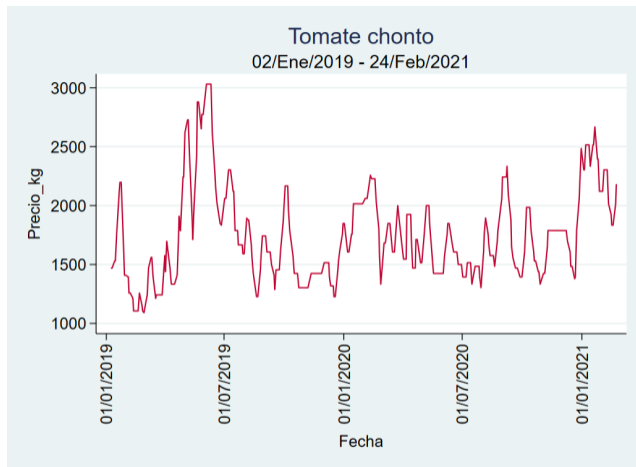

Fuente: SIPSA, 2020.

Tunja - Complejo de Servicios del Sur

Nota: se reporta el precio promedio diario del mercado.

Fuente: SIPSA, 2020.

Tomate Chonto

El futuro
es de todos

Gobierno
de Colombia

Armenia - Mercar