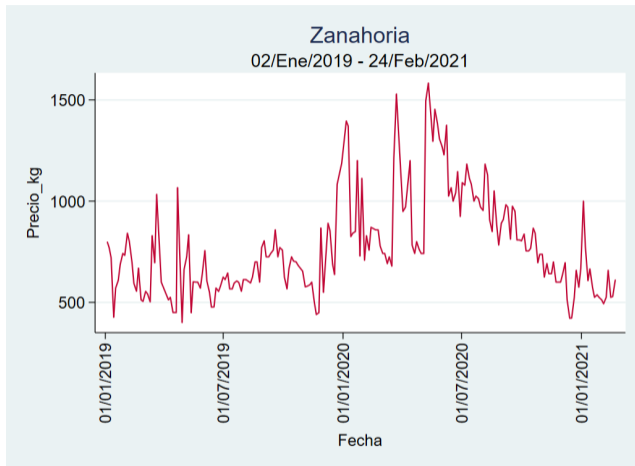

Cali – Cavasa

Nota: se reporta el precio promedio diario del mercado.

Fuente: SIPSA, 2020.