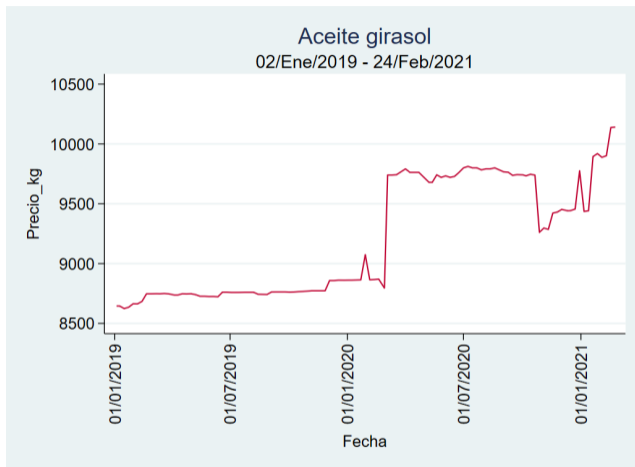

Barranquilla - Barranquillita

Nota: se reporta el precio promedio diario del mercado.

Fuente: SIPSA, 2020.