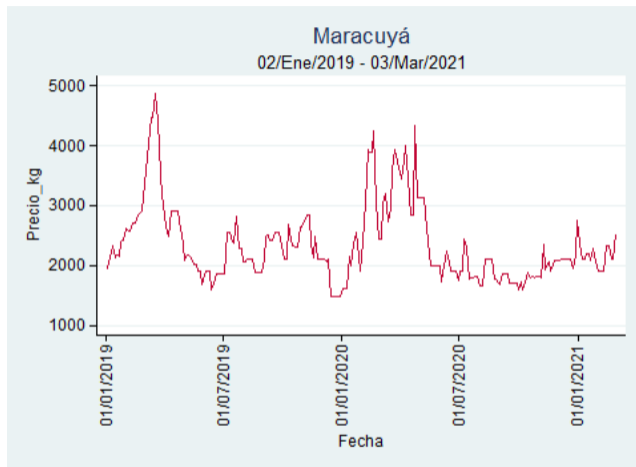

Manizales - Centro Galerías

Nota: se reporta el precio promedio diario del mercado.

Fuente: SIPSA, 2020.