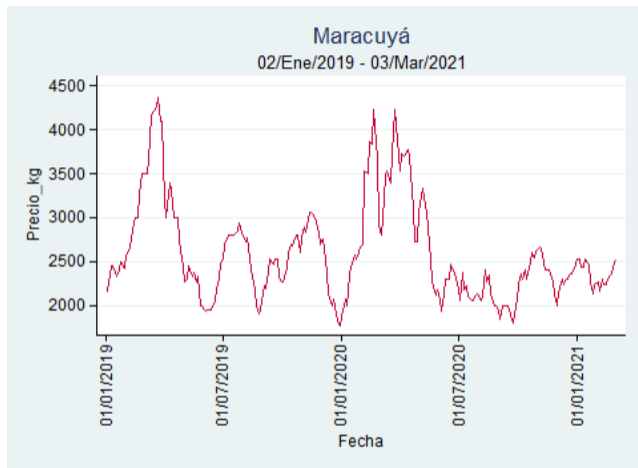

## Cúcuta - Cenabastos

**Nota:** se reporta el precio promedio diario del mercado.

**Fuente:** SIPSA, 2020.

## Ibagué - Plaza La 21

**Nota:** se reporta el precio promedio diario del mercado.

**Fuente:** SIPSA, 2020.

## Manizales - Centro Galerías

**Nota:** se reporta el precio promedio diario del mercado.

**Fuente:** SIPSA, 2020.

## Pereira - La 41

**Nota:** se reporta el precio promedio diario del mercado.

**Fuente:** SIPSA, 2020.