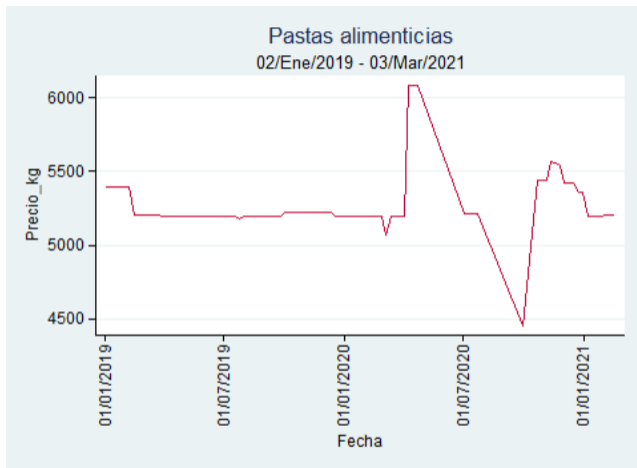

Manizales - Centro Galerías

Nota: se reporta el precio promedio diario del mercado.

Fuente: SIPSA, 2020.