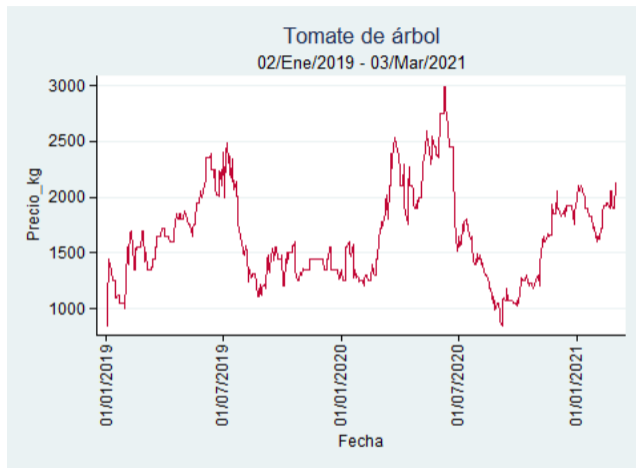

Medellín – Central Mayorista de Antioquia

Nota: se reporta el precio promedio diario del mercado.

Fuente: SIPSA, 2020.