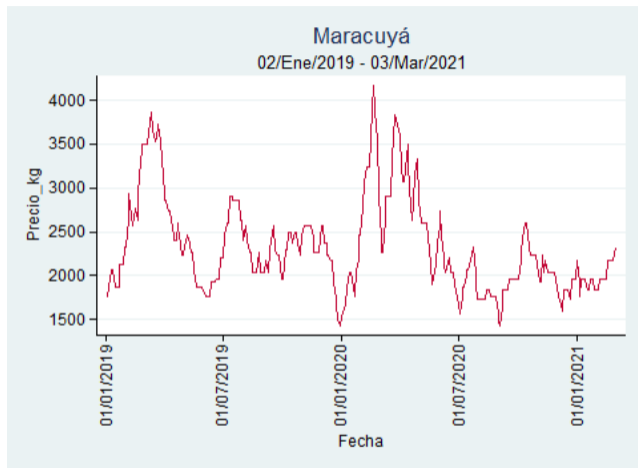

Armenia - Mercar

Nota: se reporta el precio promedio diario del mercado.

Fuente: SIPSA, 2020.