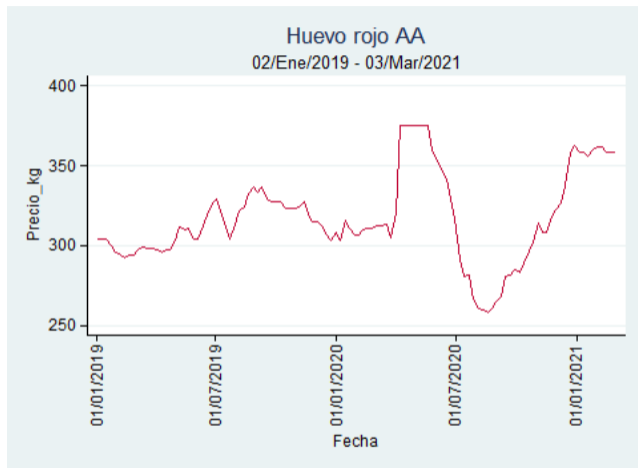

Cali – Santa Helena

Nota: se reporta el precio promedio diario del mercado.

Fuente: SIPSA, 2020.