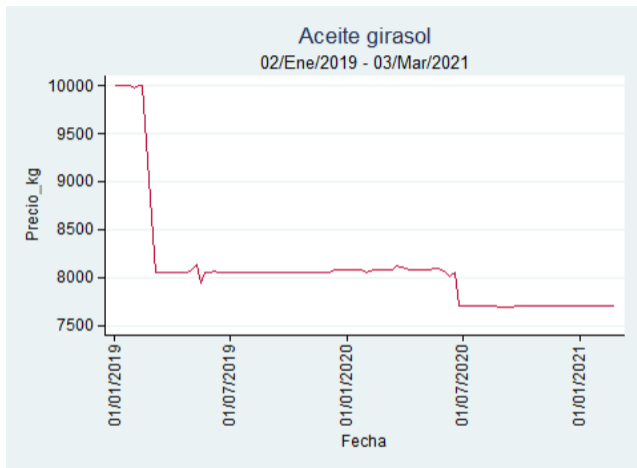

Santa Marta

Nota: se reporta el precio promedio diario del mercado.

Fuente: SIPSA, 2020.