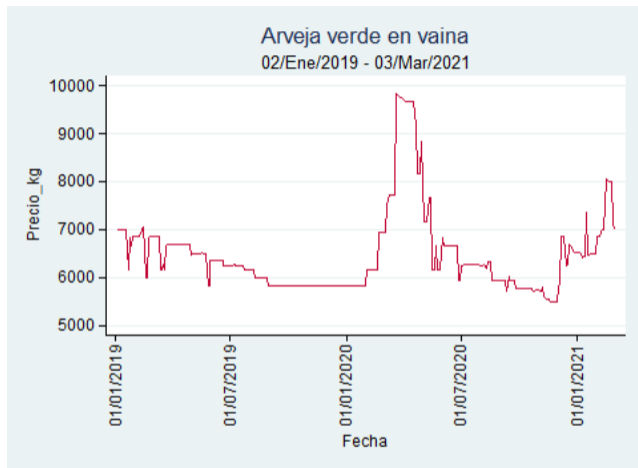

Barranquilla - Barranquillita

Nota: se reporta el precio promedio diario del mercado.

Fuente: SIPSA, 2020.