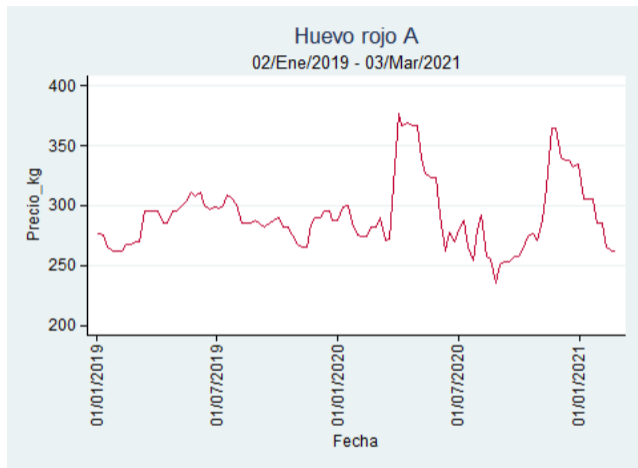

Medellín - Central Mayorista de Antioquia

Nota: se reporta el precio promedio diario del mercado.

Fuente: SIPSA, 2020.