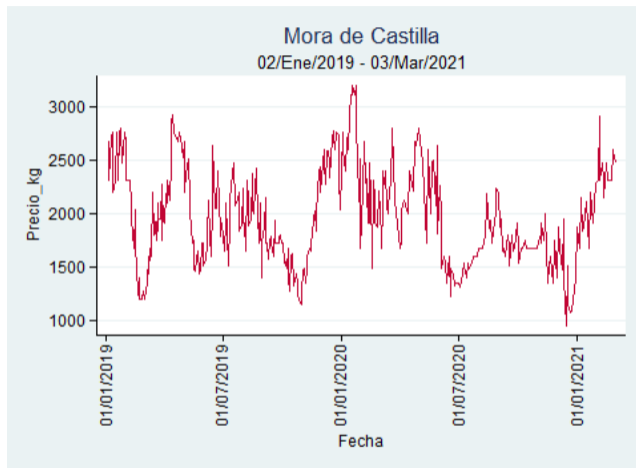

Neiva - Surabastos

Nota: se reporta el precio promedio diario del mercado.

Fuente: SIPSA, 2020.