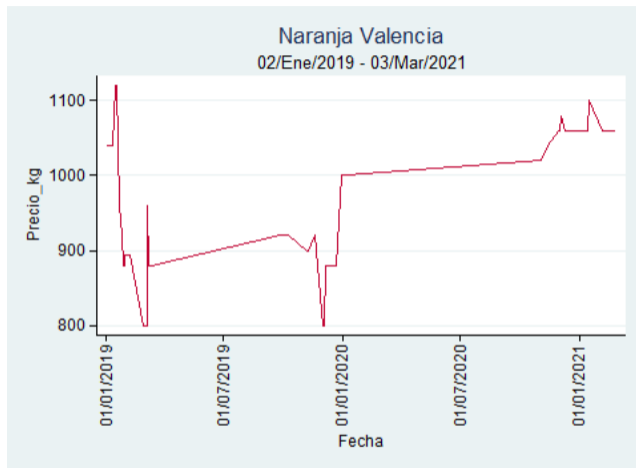

Santa Marta

Nota: se reporta el precio promedio diario del mercado.

Fuente: SIPSA, 2020.