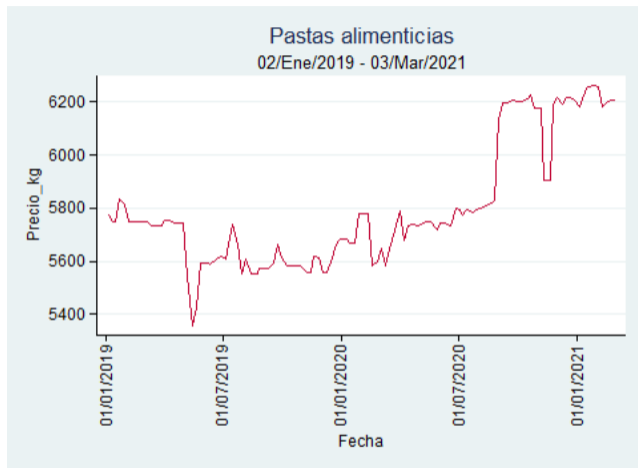

## Ibagué - Plaza La 21

**Nota:** se reporta el precio promedio diario del mercado.

**Fuente:** SIPSA, 2020.