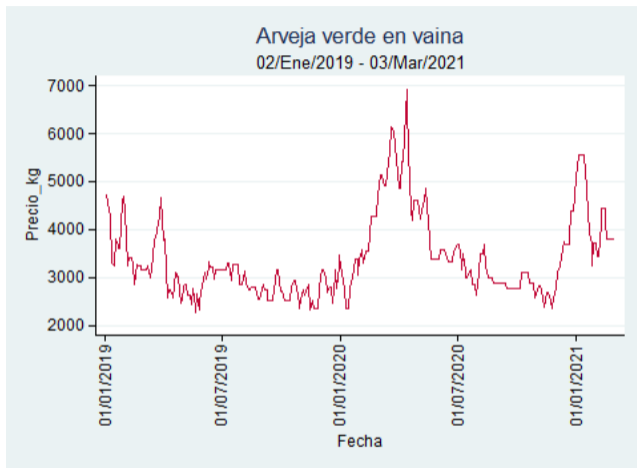

Armenia - Mercar

Nota: se reporta el precio promedio diario del mercado.

Fuente: SIPSA, 2020.