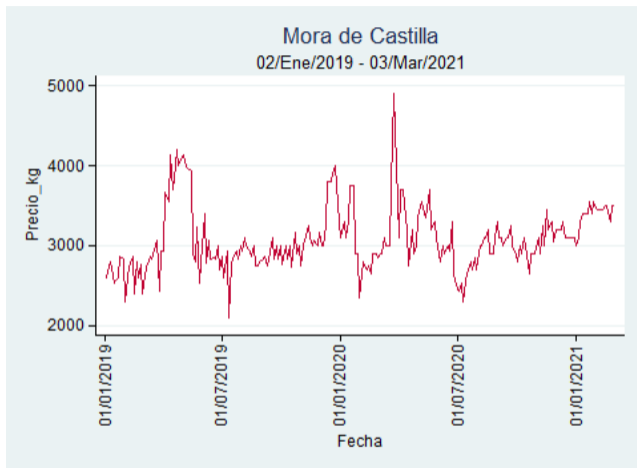

## Medellín - Central Mayorista de Antioquia

**Nota:** se reporta el precio promedio diario del mercado.

**Fuente:** SIPSA, 2020.

## Pereira - La 41

**Nota:** se reporta el precio promedio diario del mercado.

**Fuente:** SIPSA, 2020.