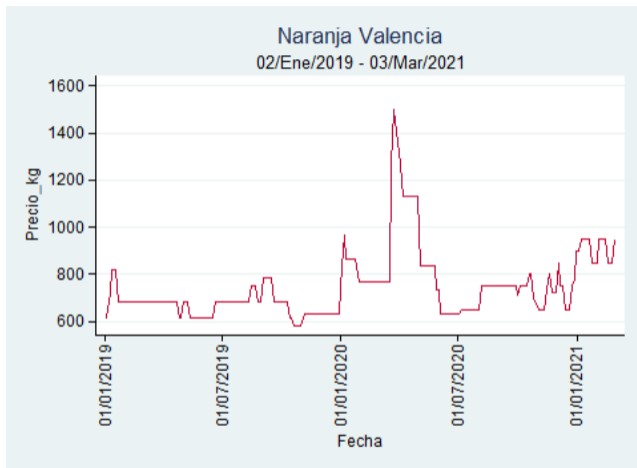

## Manizales – Centro Galerías

**Nota:** se reporta el precio promedio diario del mercado.

**Fuente:** SIPSA, 2020.