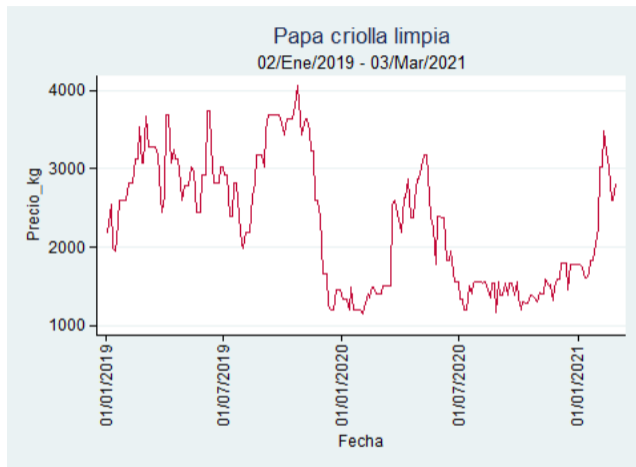

Manizales – Centro Galerías

Nota: se reporta el precio promedio diario del mercado.

Fuente: SIPSA, 2020.