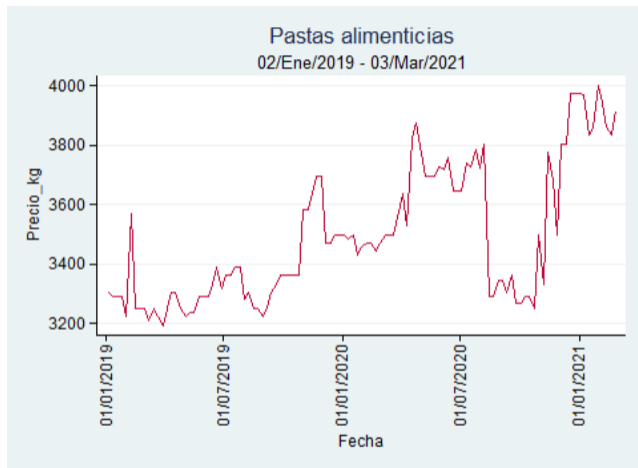

Cúcuta - Cenabastos

Nota: se reporta el precio promedio diario del mercado.

Fuente: SIPSA, 2020.