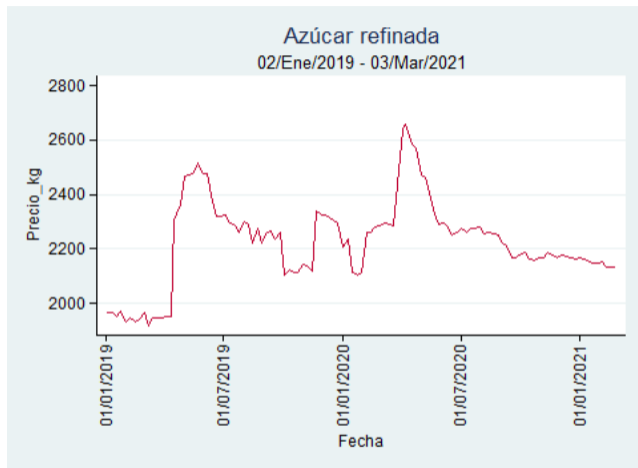

Neiva - Surabastos

Nota: se reporta el precio promedio diario del mercado.

Fuente: SIPSA, 2020.