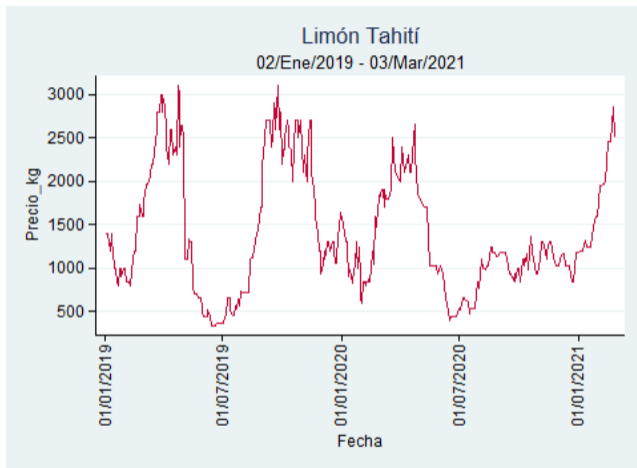

Bucaramanga - Centroabastos

Nota: se reporta el precio promedio diario del mercado.

Fuente: SIPSA, 2020.