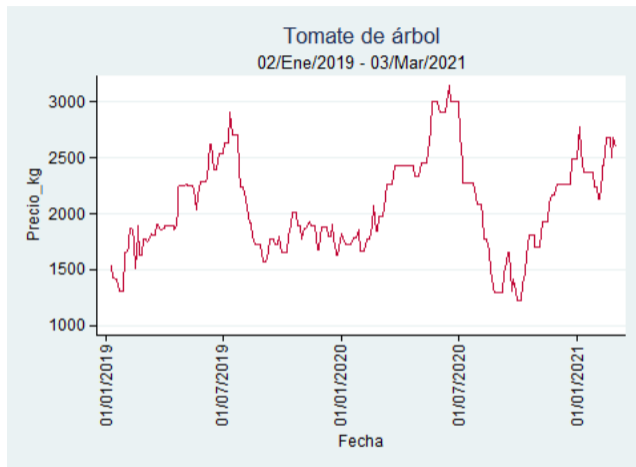

Armenia - Mercar

Nota: se reporta el precio promedio diario del mercado.

Fuente: SIPSA, 2020.