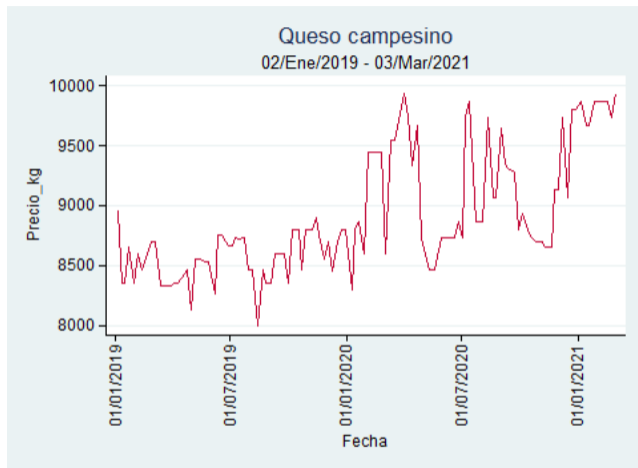

## Ibagué – Plaza La 21

**Nota:** se reporta el precio promedio diario del mercado.

**Fuente:** SIPSA, 2020.