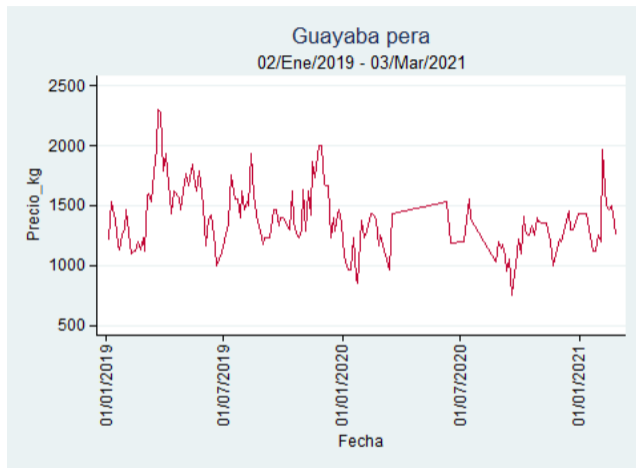

## Cúcuta - Cenabastos

**Nota:** se reporta el precio promedio diario del mercado.

**Fuente:** SIPSA, 2020.

## Ibagué - Plaza La 21

**Nota:** se reporta el precio promedio diario del mercado.

**Fuente:** SIPSA, 2020.