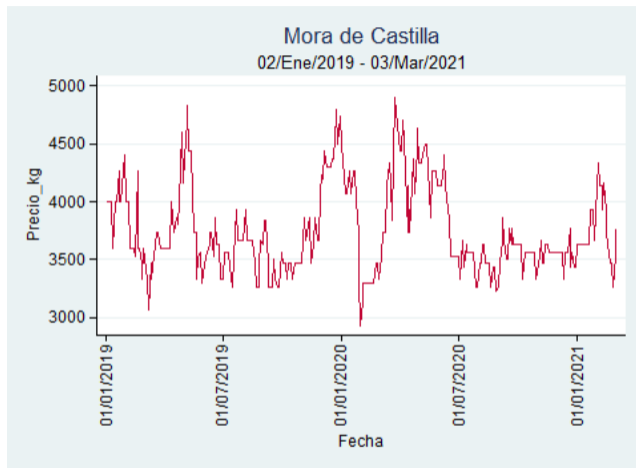

Armenia - Mercar

Nota: se reporta el precio promedio diario del mercado.

Fuente: SIPSA, 2020.