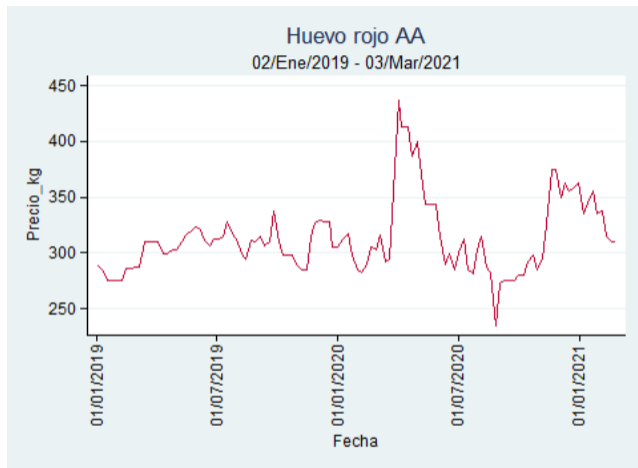

Medellín – Centro Mayorista de Antioquia

Nota: se reporta el precio promedio diario del mercado.

Fuente: SIPSA, 2020.