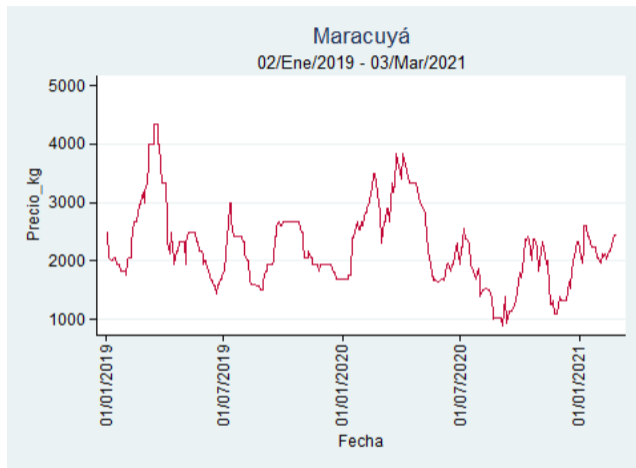

Bucaramanga - Centroabastos

Nota: se reporta el precio promedio diario del mercado.

Fuente: SIPSA, 2020.