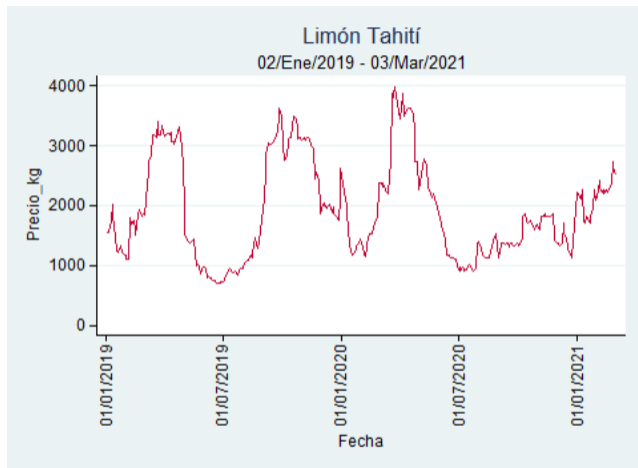

## Pereira - La 41

**Nota:** se reporta el precio promedio diario del mercado.

**Fuente:** SIPSA, 2020.

## Tunja - Complejo de Servicios del Sur

**Nota:** se reporta el precio promedio diario del mercado.

**Fuente:** SIPSA, 2020.