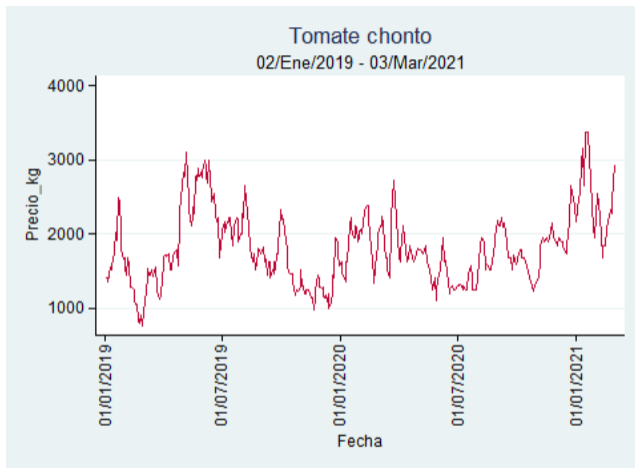

Neiva – Surabastos

Nota: se reporta el precio promedio diario del mercado.

Fuente: SIPSA, 2020.