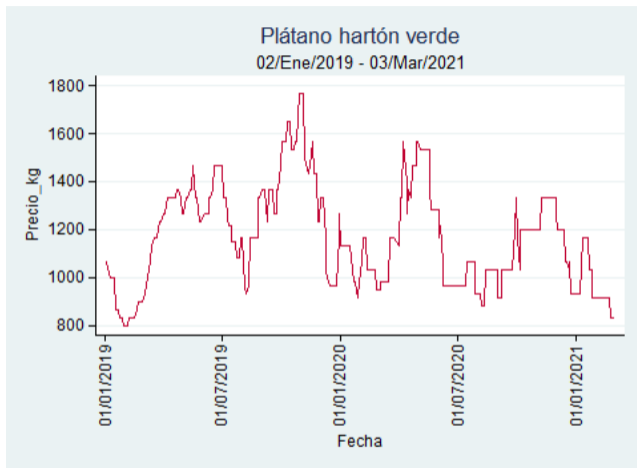

Armenia - Mercar

Nota: se reporta el precio promedio diario del mercado.

Fuente: SIPSA, 2020.