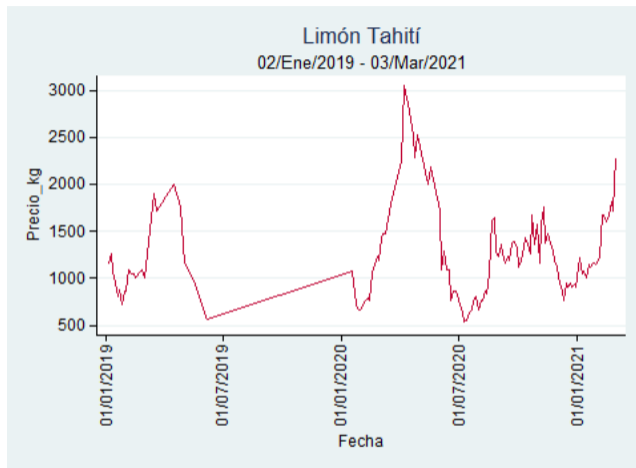

## Cartagena - Bazurto

**Nota:** se reporta el precio promedio diario del mercado.

**Fuente:** SIPSA, 2020.

## Cúcuta - Cenabastos

**Nota:** se reporta el precio promedio diario del mercado.

**Fuente:** SIPSA, 2020.

## Ibagué - Plaza La 21

**Nota:** se reporta el precio promedio diario del mercado.

**Fuente:** SIPSA, 2020.