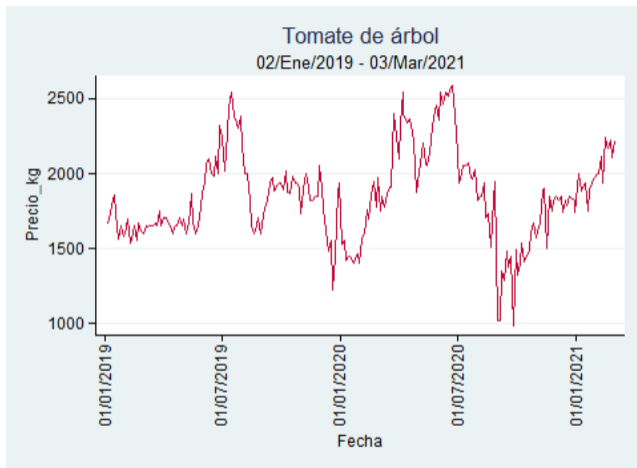

## Cartagena – Bazurto

**Nota:** se reporta el precio promedio diario del mercado.

**Fuente:** SIPSA, 2020.

## Cúcuta - Cenabastos

**Nota:** se reporta el precio promedio diario del mercado.

**Fuente:** SIPSA, 2020.

## Ibagué – Plaza La 21

**Nota:** se reporta el precio promedio diario del mercado.

**Fuente:** SIPSA, 2020.