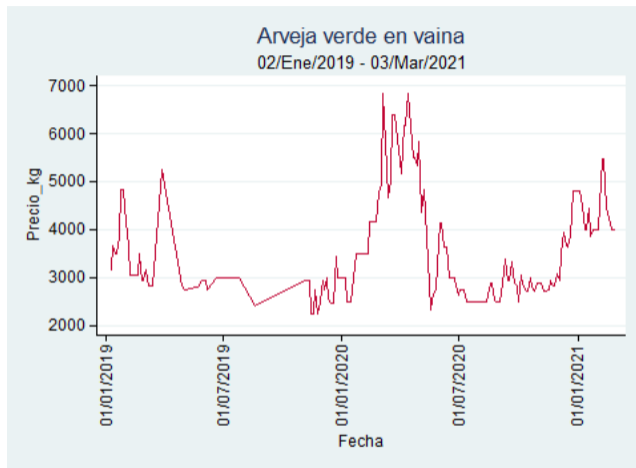

Manizales - Centro Galerías

Nota: se reporta el precio promedio diario del mercado.

Fuente: SIPSA, 2020.