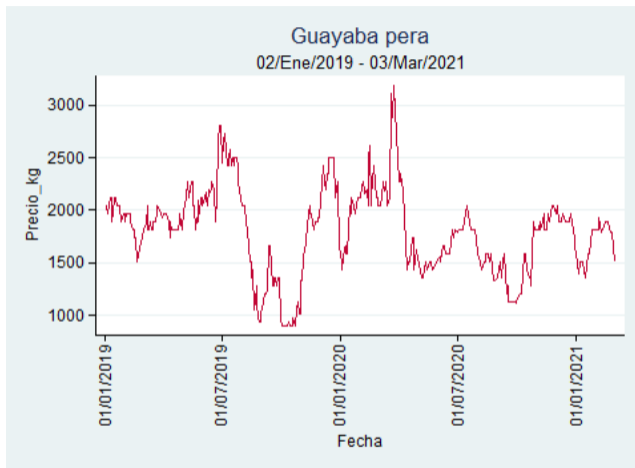

## Cartagena - Bazurto

**Nota:** se reporta el precio promedio diario del mercado.

**Fuente:** SIPSA, 2020.

## Cúcuta - Cenabastos

**Nota:** se reporta el precio promedio diario del mercado.

**Fuente:** SIPSA, 2020.