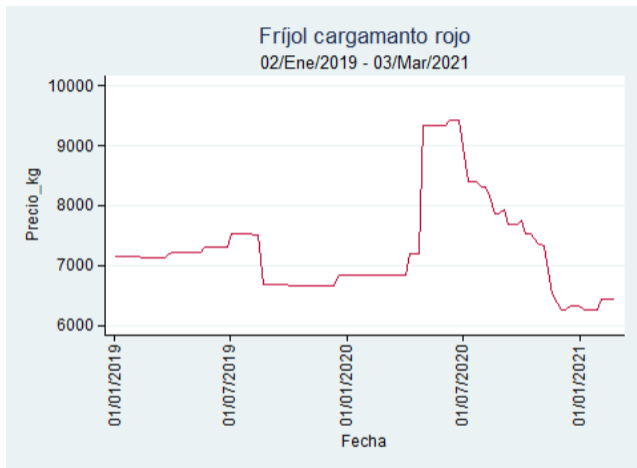

Manizales - Centro Galerías

Nota: se reporta el precio promedio diario del mercado.

Fuente: SIPSA, 2020.