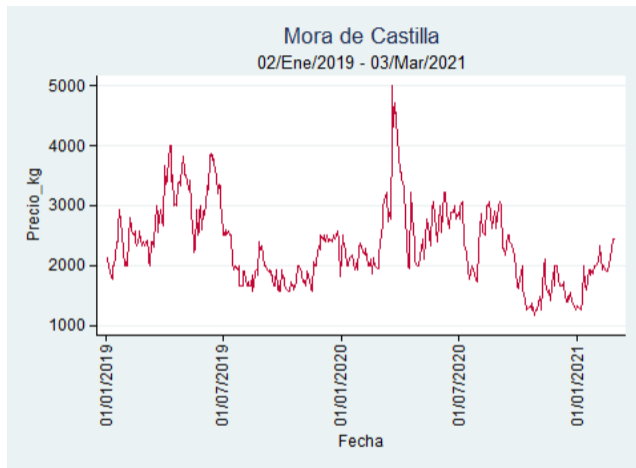

## Cartagena - Bazurto

**Nota:** se reporta el precio promedio diario del mercado.

**Fuente:** SIPSA, 2020.

## Cúcuta - Cenabastos

**Nota:** se reporta el precio promedio diario del mercado.

**Fuente:** SIPSA, 2020.

## Ibagué - Plaza La 21

**Nota:** se reporta el precio promedio diario del mercado.

**Fuente:** SIPSA, 2020.