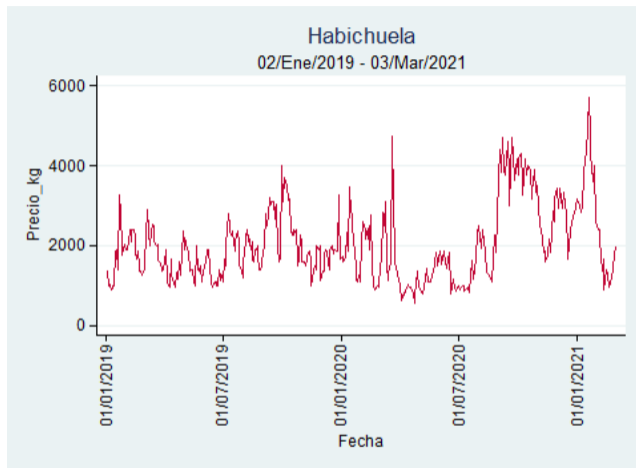

Cúcuta - Cenabastos

Nota: se reporta el precio promedio diario del mercado.

Fuente: SIPSA, 2020.