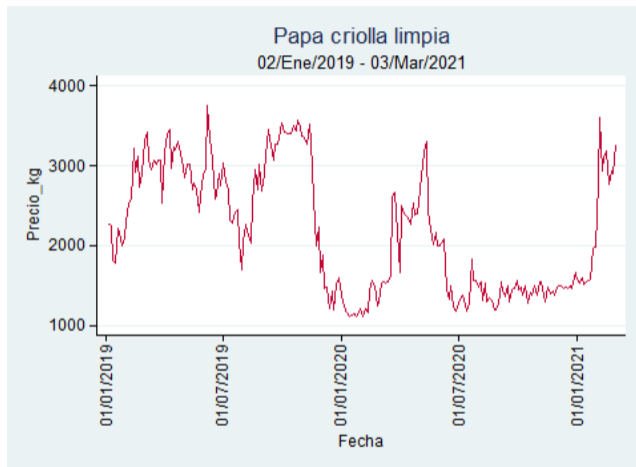

## Cúcuta - Cenabastos

**Nota:** se reporta el precio promedio diario del mercado.

**Fuente:** SIPSA, 2020.

## Ibagué – Plaza La 21

**Nota:** se reporta el precio promedio diario del mercado.

**Fuente:** SIPSA, 2020.