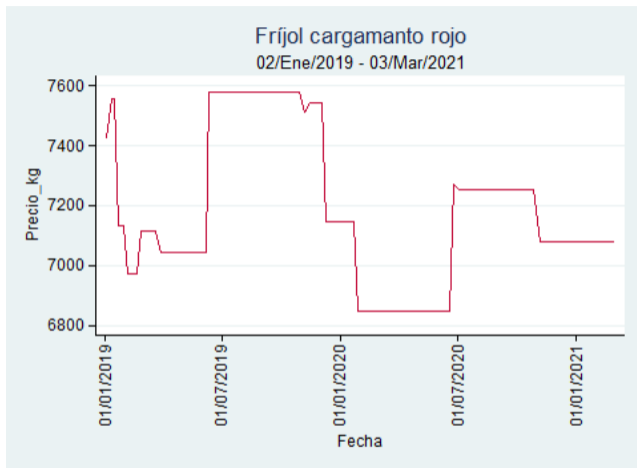

Armenia - Mercar

Nota: se reporta el precio promedio diario del mercado.

Fuente: SIPSA, 2020.