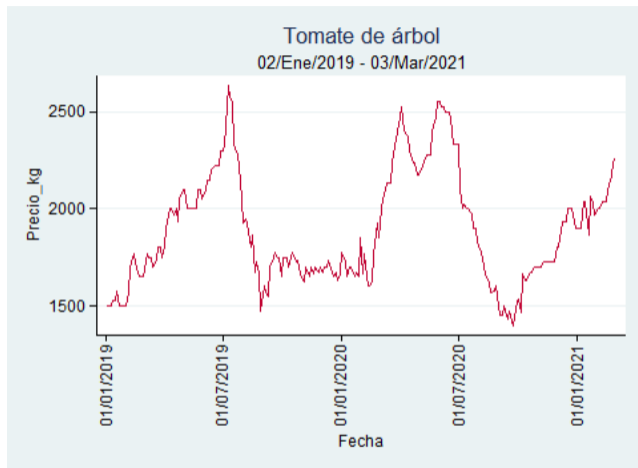

## Pereira – La 41

**Nota:** se reporta el precio promedio diario del mercado.

**Fuente:** SIPSA, 2020.