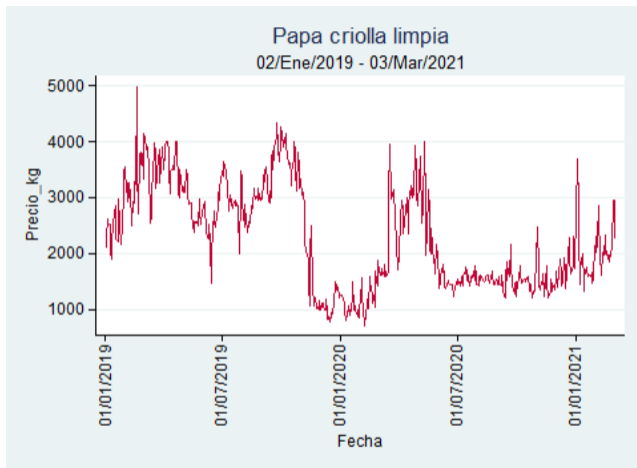

Medellín – Centro Mayorista de Antioquia

Nota: se reporta el precio promedio diario del mercado.

Fuente: SIPSA, 2020.