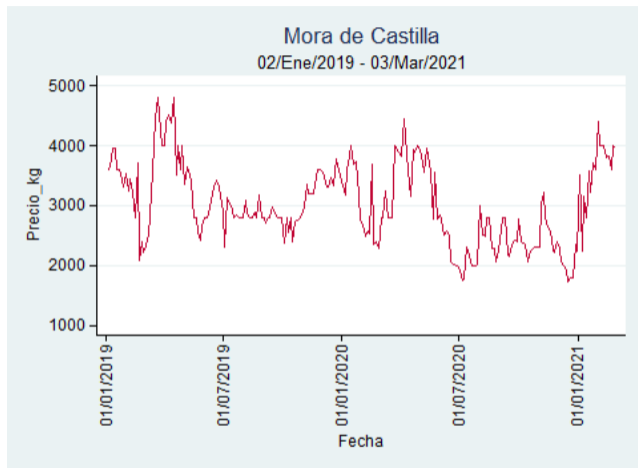

## Barranquilla - Barranquillita

**Nota:** se reporta el precio promedio diario del mercado.

**Fuente:** SIPSA, 2020.

## Bucaramanga - Centroabastos

**Nota:** se reporta el precio promedio diario del mercado.

**Fuente:** SIPSA, 2020.

## Cali - Cavasa

**Nota:** se reporta el precio promedio diario del mercado.

**Fuente:** SIPSA, 2020.