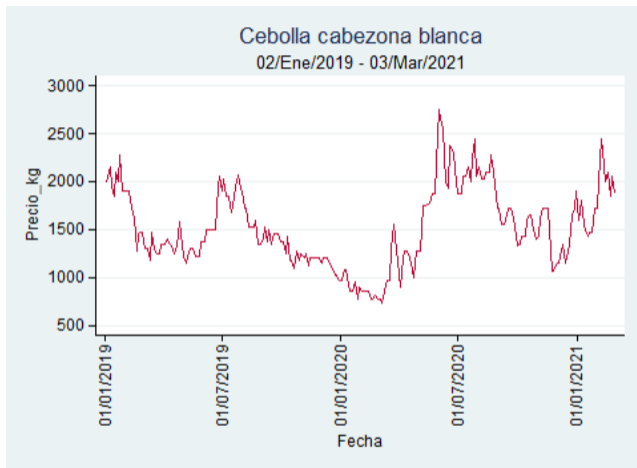

Manizales - Centro Galerías

Nota: se reporta el precio promedio diario del mercado.

Fuente: SIPSA, 2020.