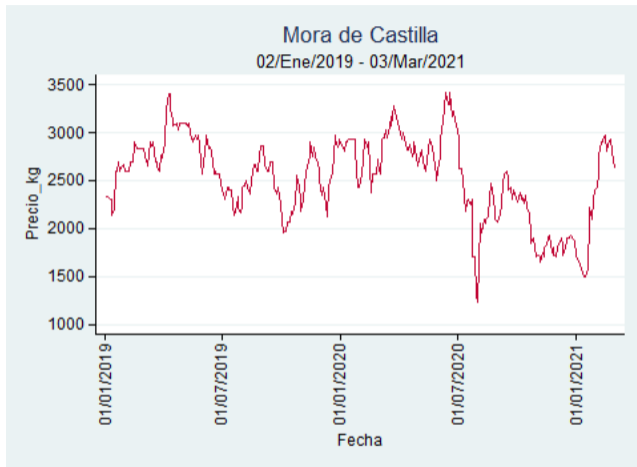

## Pereira - La 41

**Nota:** se reporta el precio promedio diario del mercado.

**Fuente:** SIPSA, 2020.

## Santa Marta

**Nota:** se reporta el precio promedio diario del mercado.

**Fuente:** SIPSA, 2020.

## Tunja - Complejo de Servicios del Sur

**Nota:** se reporta el precio promedio diario del mercado.

**Fuente:** SIPSA, 2020.