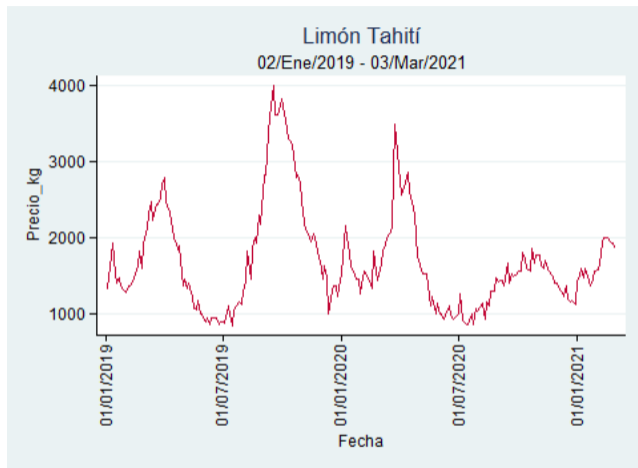

## Medellín - Central Mayorista de Antioquia

**Nota:** se reporta el precio promedio diario del mercado.

**Fuente:** SIPSA, 2020.

## Pereira - La 41

**Nota:** se reporta el precio promedio diario del mercado.

**Fuente:** SIPSA, 2020.