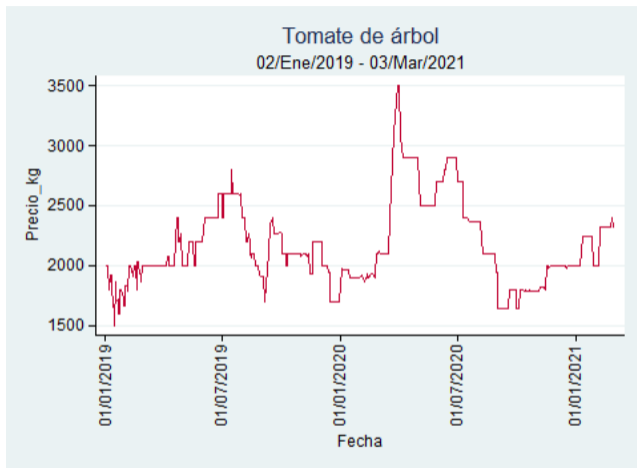

Santa Marta

Nota: se reporta el precio promedio diario del mercado.

Fuente: SIPSA, 2020.