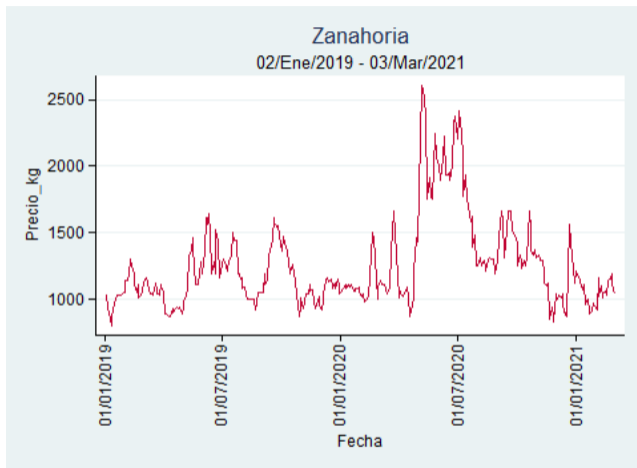

Tunja – Complejo de Servicios del Sur

Nota: se reporta el precio promedio diario del mercado.

Fuente: SIPSA, 2020.