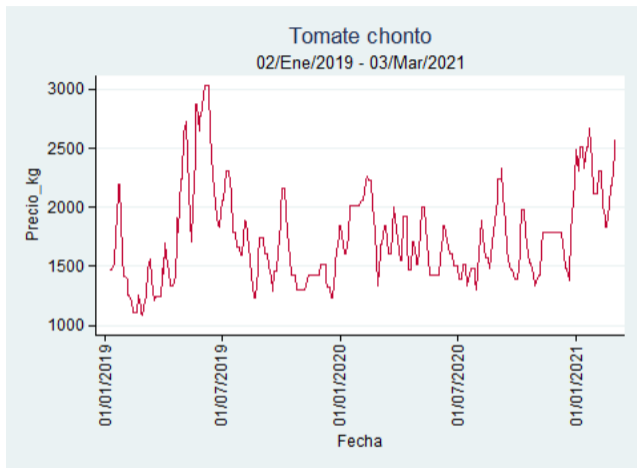

Armenia - Mercar

Nota: se reporta el precio promedio diario del mercado.

Fuente: SIPSA, 2020.