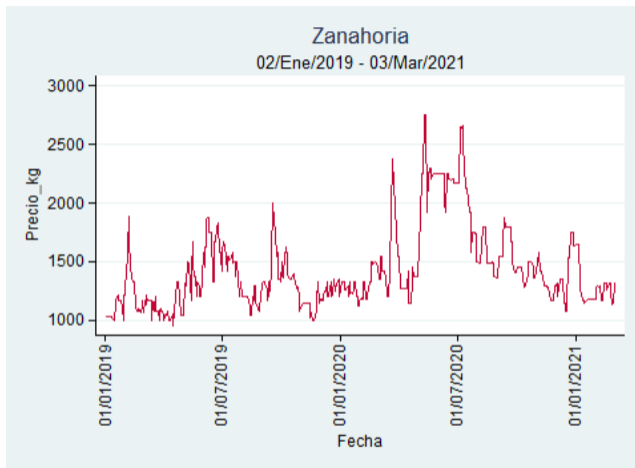

Santa Marta

Nota: se reporta el precio promedio diario del mercado.

Fuente: SIPSA, 2020.