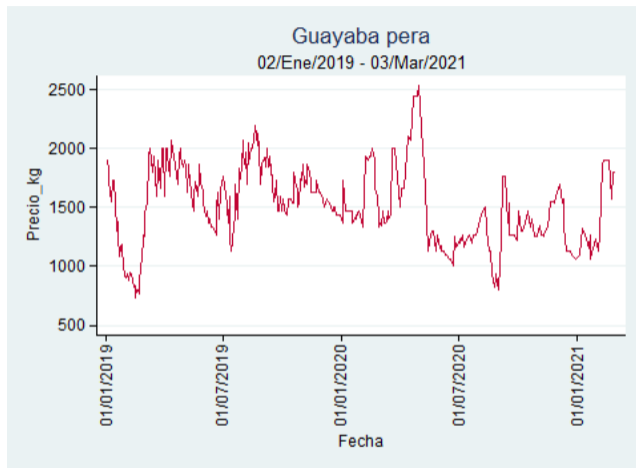

Neiva - Surabastos

Nota: se reporta el precio promedio diario del mercado.

Fuente: SIPSA, 2020.