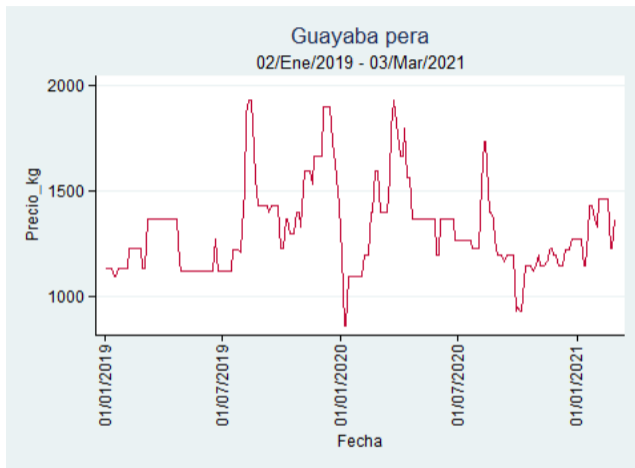

Manizales - Centro Galerías

Nota: se reporta el precio promedio diario del mercado.

Fuente: SIPSA, 2020.