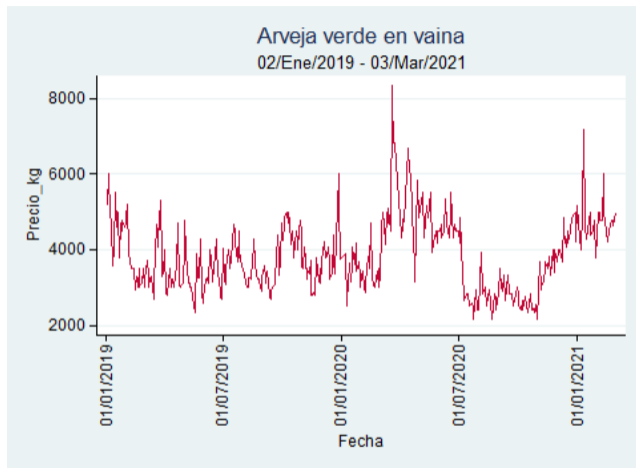

## Cúcuta - Cenabastos

**Nota:** se reporta el precio promedio diario del mercado.

**Fuente:** SIPSA, 2020.