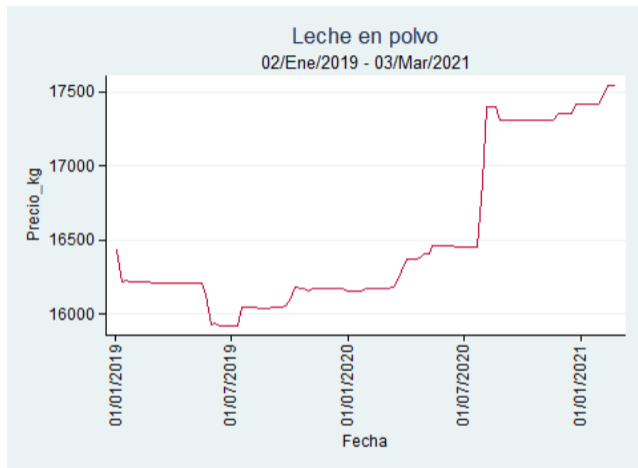

Medellín – Centro Mayorista de Antioquia

Nota: se reporta el precio promedio diario del mercado.

Fuente: SIPSA, 2020.