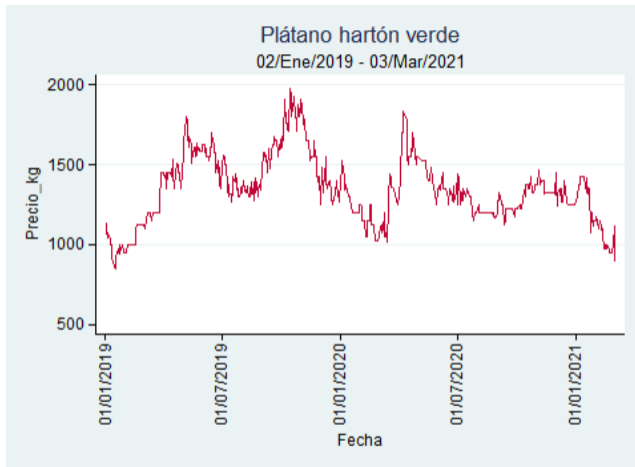

Medellín - Central Mayorista de Antioquia

Nota: se reporta el precio promedio diario del mercado.

Fuente: SIPSA, 2020.