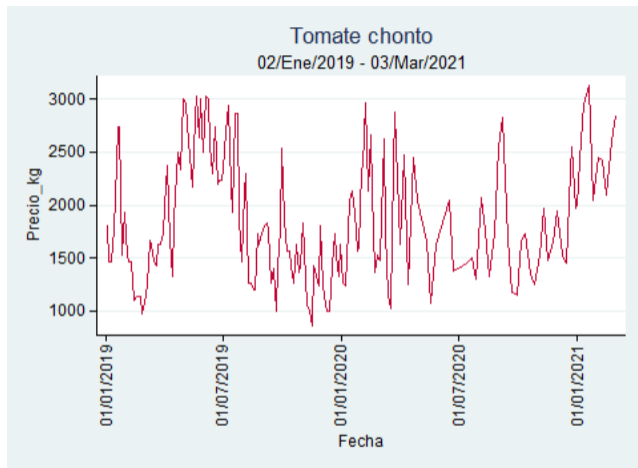

Cali – Santa Helena

Nota: se reporta el precio promedio diario del mercado.

Fuente: SIPSA, 2020.