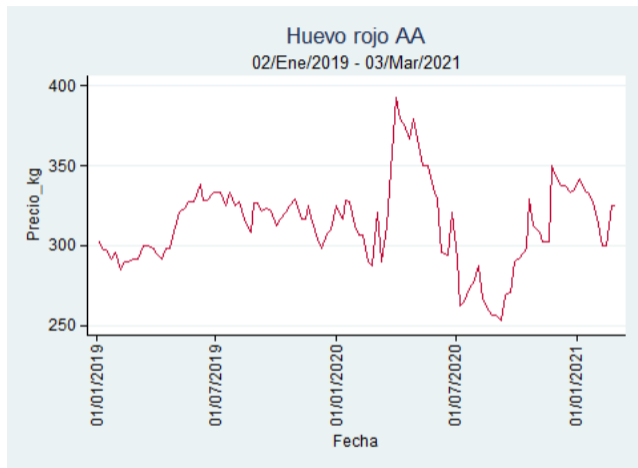

## Ibagué – Plaza La 21

**Nota:** se reporta el precio promedio diario del mercado.

**Fuente:** SIPSA, 2020.