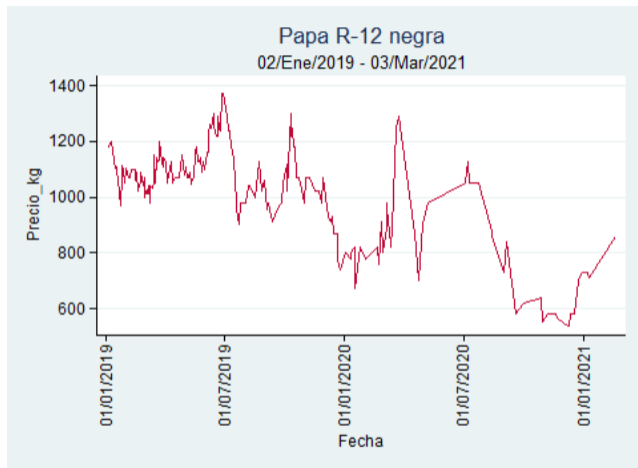

Neiva - Surabastos

Nota: se reporta el precio promedio diario del mercado.

Fuente: SIPSA, 2020.