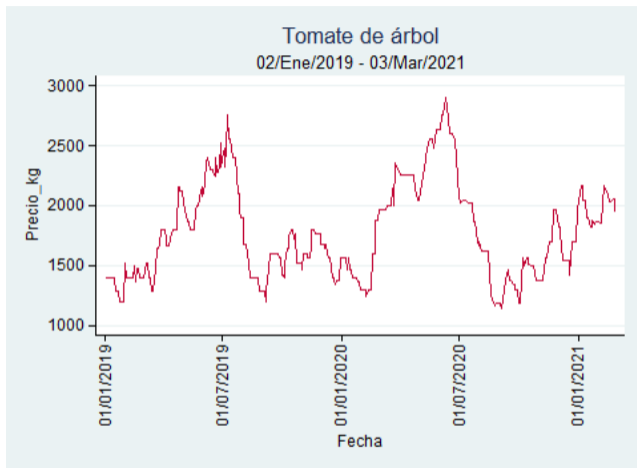

Bucaramanga – Centroabastos

Nota: se reporta el precio promedio diario del mercado.

Fuente: SIPSA, 2020.