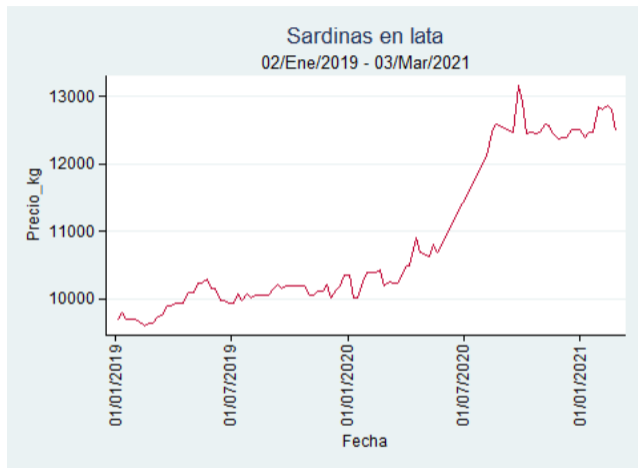

Cúcuta - Cenabastos

Nota: se reporta el precio promedio diario del mercado.

Fuente: SIPSA, 2020.