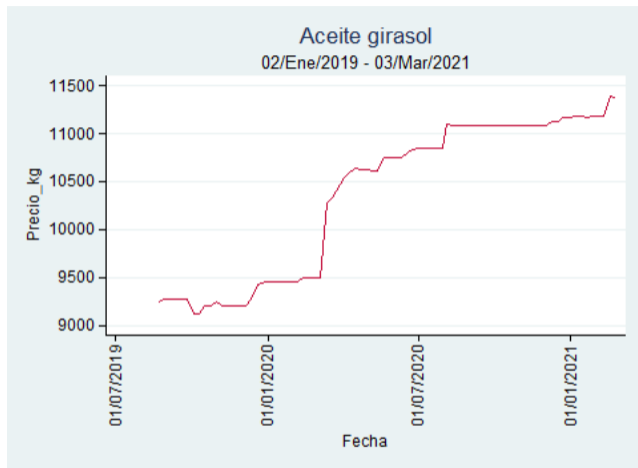

Medellín - Central Mayorista de Antioquia

Nota: se reporta el precio promedio diario del mercado.

Fuente: SIPSA, 2020.