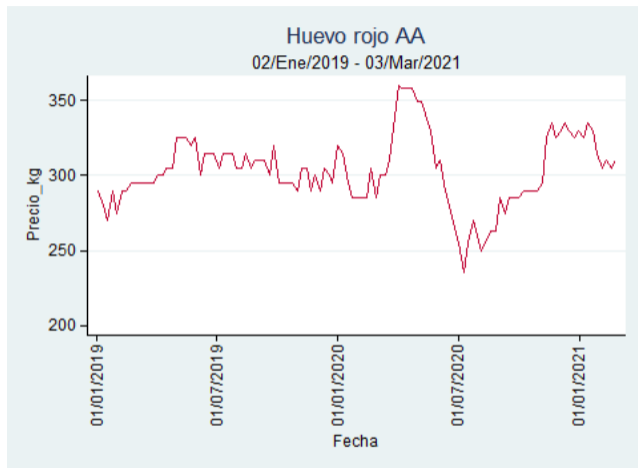

Neiva – Surabastos

Nota: se reporta el precio promedio diario del mercado.

Fuente: SIPSA, 2020.