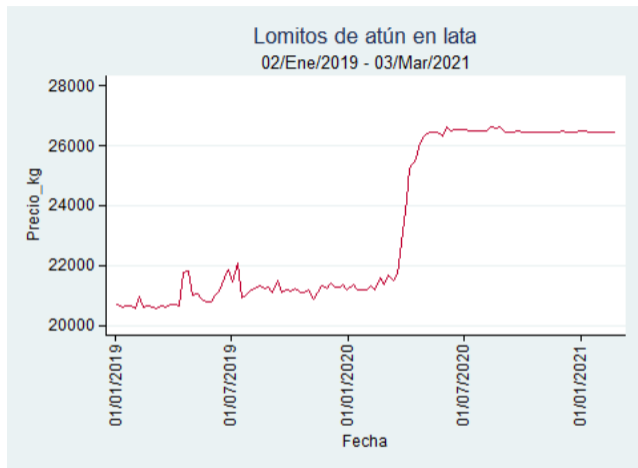

Neiva – Surabastos

Nota: se reporta el precio promedio diario del mercado.

Fuente: SIPSA, 2020.