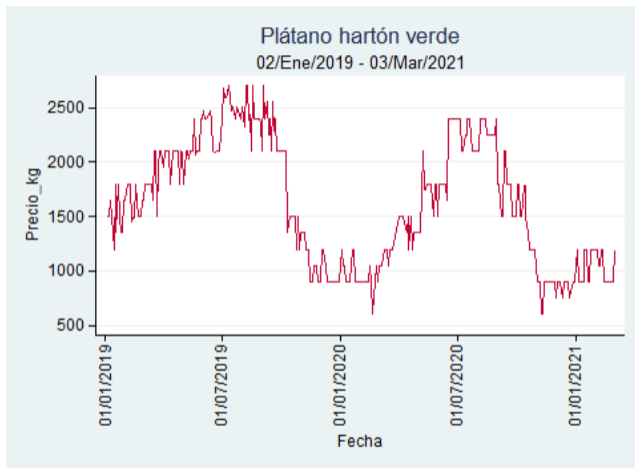

Barranquilla - Barranquillita

Nota: se reporta el precio promedio diario del mercado.

Fuente: SIPSA, 2020.