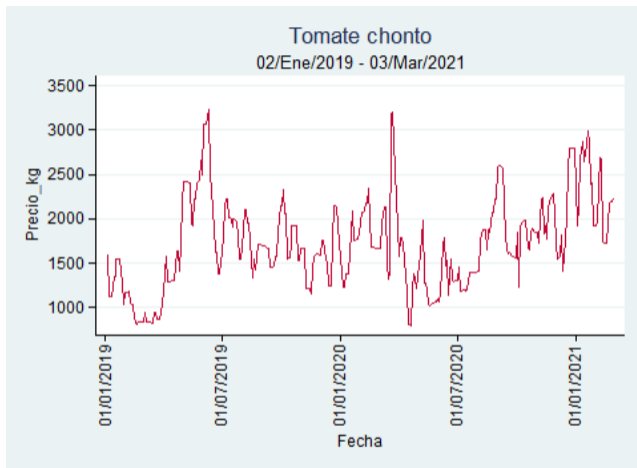

Barranquilla - Barranquillita

Nota: se reporta el precio promedio diario del mercado.

Fuente: SIPSA, 2020.