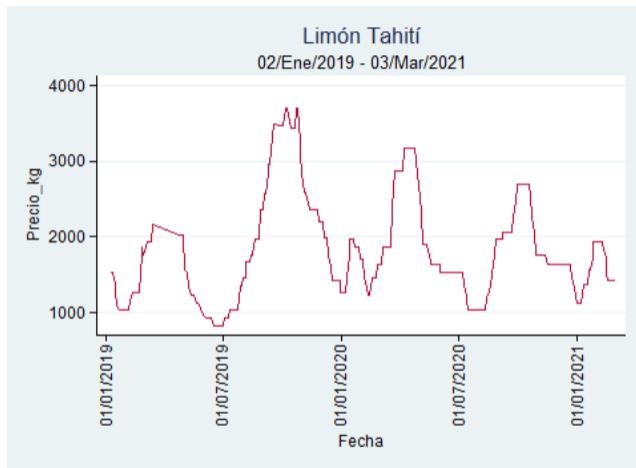

Armenia - Mercar

Nota: se reporta el precio promedio diario del mercado.

Fuente: SIPSA, 2020.