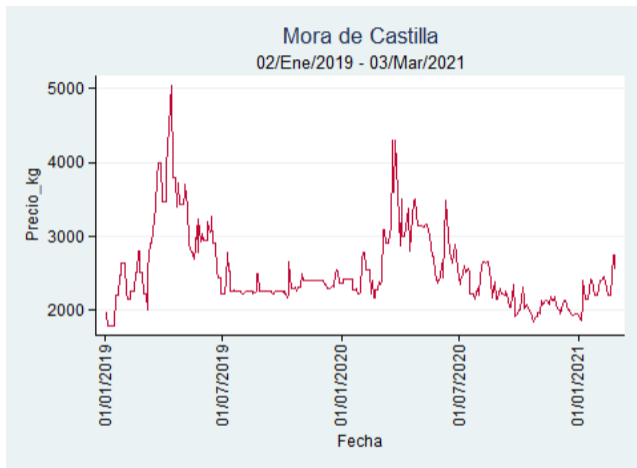

Bucaramanga - Centroabastos

Nota: se reporta el precio promedio diario del mercado.

Fuente: SIPSA, 2020.