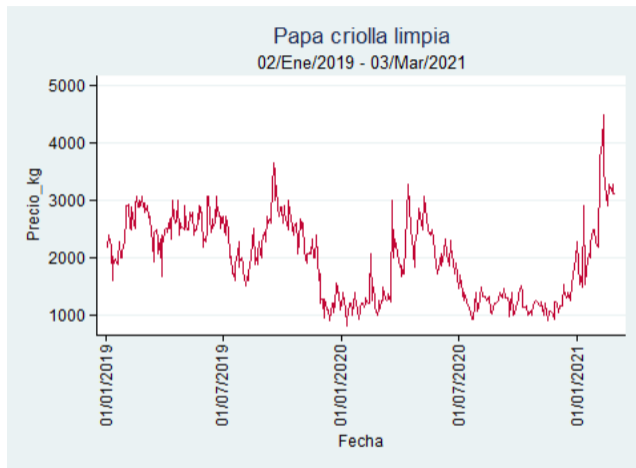

Cúcuta - Cenabastos

Nota: se reporta el precio promedio diario del mercado.

Fuente: SIPSA, 2020.