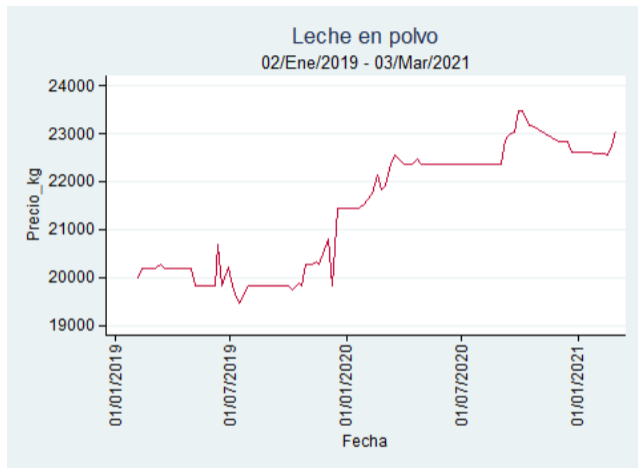

## Ibagué – Plaza La 21

**Nota:** se reporta el precio promedio diario del mercado.

**Fuente:** SIPSA, 2020.