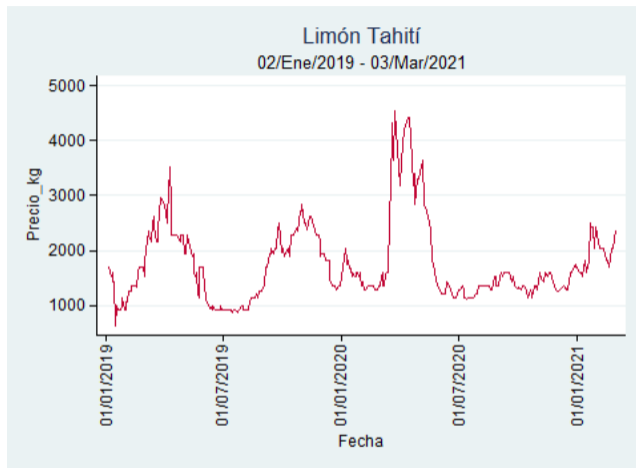

## Cartagena - Bazurto

**Nota:** se reporta el precio promedio diario del mercado.

**Fuente:** SIPSA, 2020.

## Cúcuta - Cenabastos

**Nota:** se reporta el precio promedio diario del mercado.

**Fuente:** SIPSA, 2020.