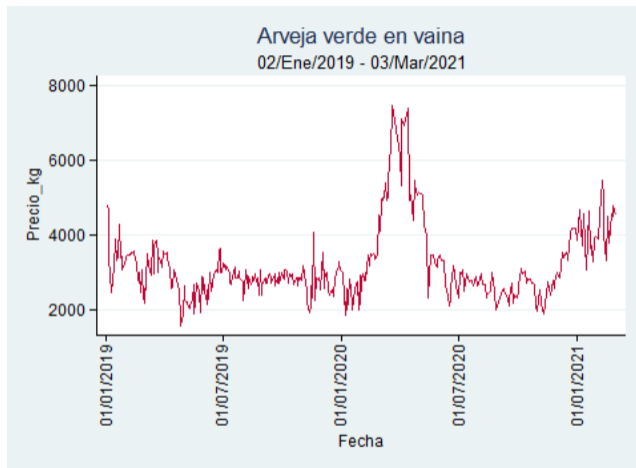

Neiva - Surabastos

Nota: se reporta el precio promedio diario del mercado.

Fuente: SIPSA, 2020.