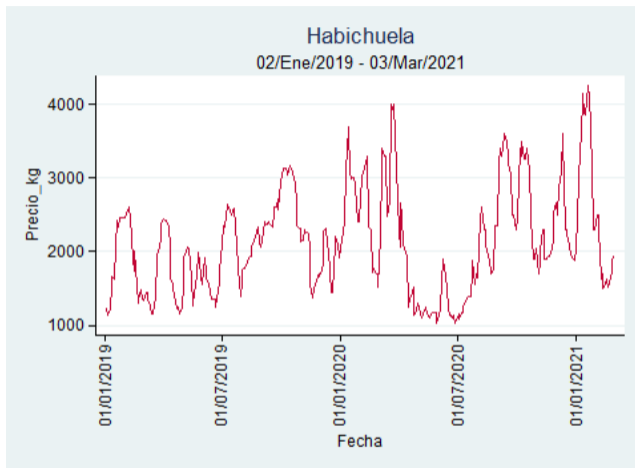

Tunja - Complejo de Servicios del Sur

Nota: se reporta el precio promedio diario del mercado.

Fuente: SIPSA, 2020.