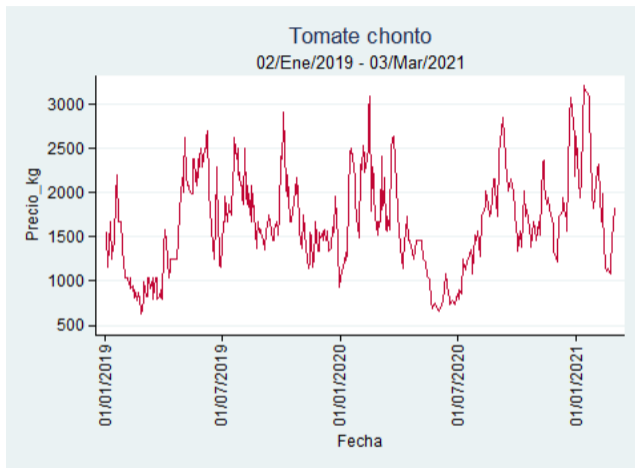

Cúcuta - Cenabastos

Nota: se reporta el precio promedio diario del mercado.

Fuente: SIPSA, 2020.