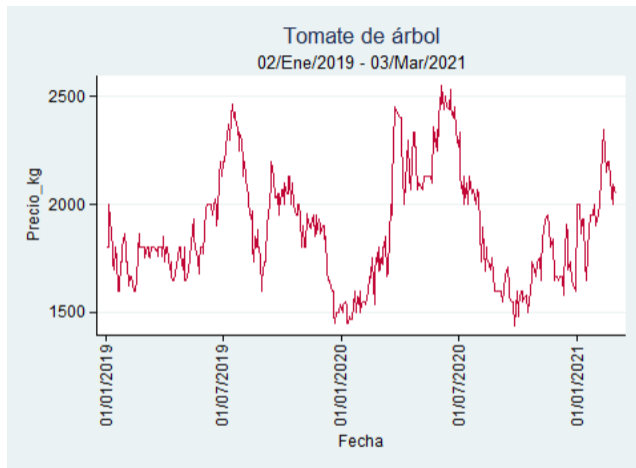

Neiva – Surabastos

Nota: se reporta el precio promedio diario del mercado.

Fuente: SIPSA, 2020.