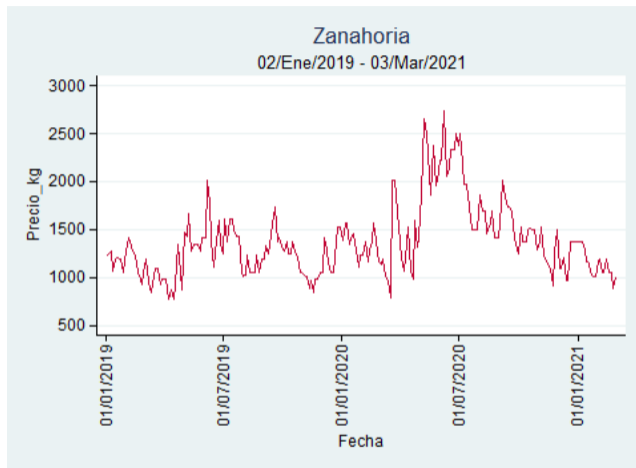

Manizales – Centro Galerías

Nota: se reporta el precio promedio diario del mercado.

Fuente: SIPSA, 2020.