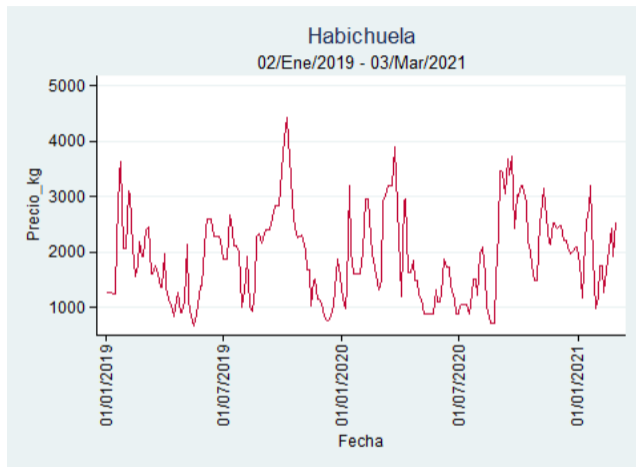

Manizales - Centro Galerías

Nota: se reporta el precio promedio diario del mercado.

Fuente: SIPSA, 2020.