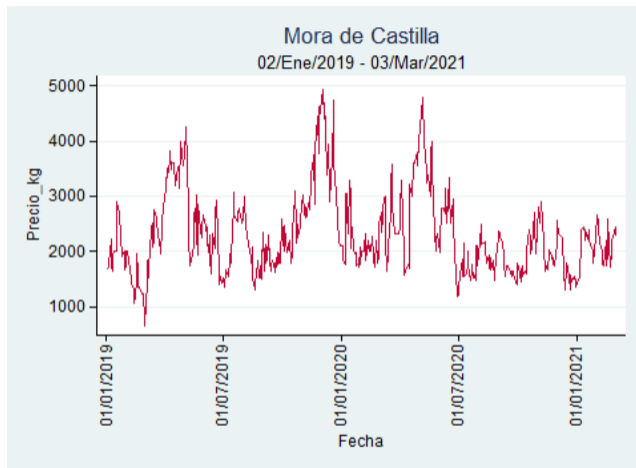

## Cúcuta - Cenabastos

**Nota:** se reporta el precio promedio diario del mercado.

**Fuente:** SIPSA, 2020.

## Ibagué - Plaza La 21

**Nota:** se reporta el precio promedio diario del mercado.

**Fuente:** SIPSA, 2020.

## Manizales - Centro Galerías

**Nota:** se reporta el precio promedio diario del mercado.

**Fuente:** SIPSA, 2020.

## Medellín - Central Mayorista de Antioquia

**Nota:** se reporta el precio promedio diario del mercado.

**Fuente:** SIPSA, 2020.