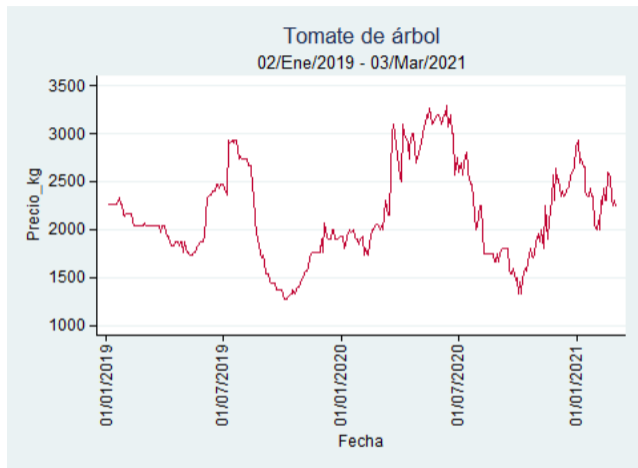

Cartagena – Bazurto

Nota: se reporta el precio promedio diario del mercado.

Fuente: SIPSA, 2020.