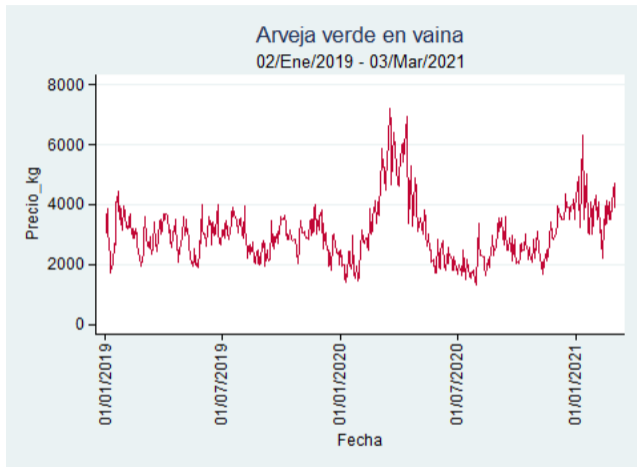

Medellín - Central Mayorista de Antioquia

Nota: se reporta el precio promedio diario del mercado.

Fuente: SIPSA, 2020.