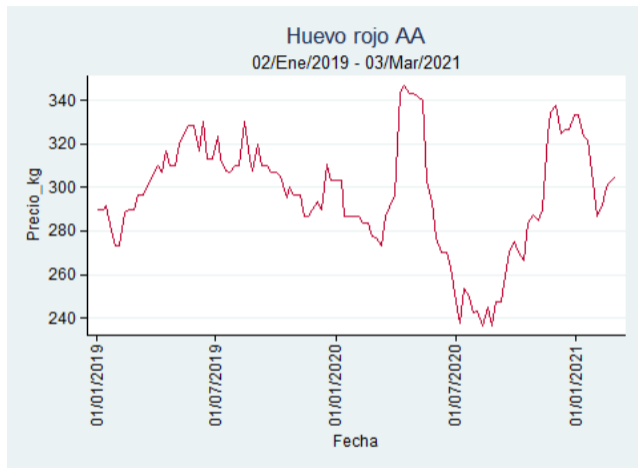

Bogotá - Corabastos

Nota: se reporta el precio promedio diario del mercado.

Fuente: SIPSA, 2020.