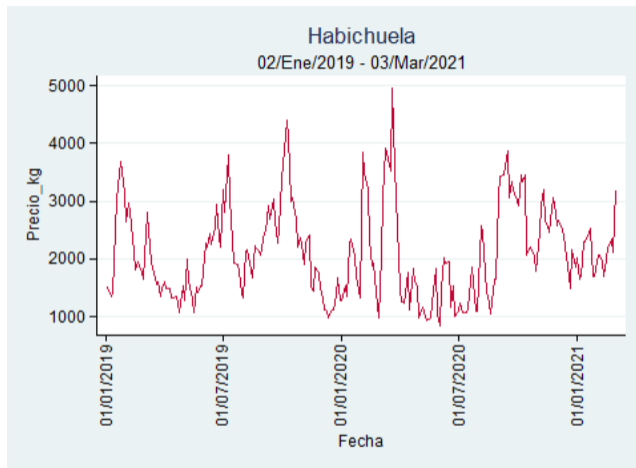

## Pereira - La 41

**Nota:** se reporta el precio promedio diario del mercado.

**Fuente:** SIPSA, 2020.