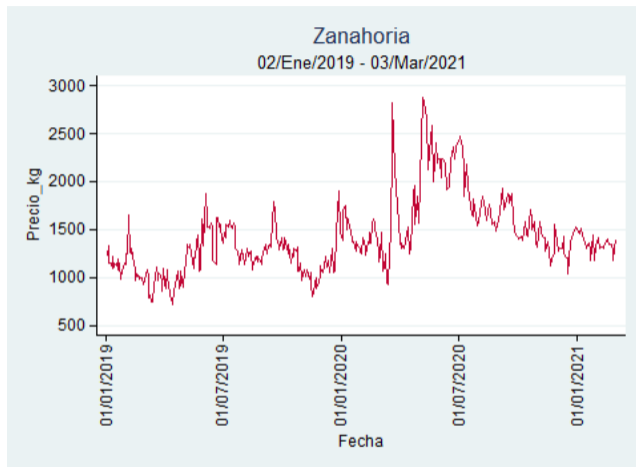

Neiva – Surabastos

Nota: se reporta el precio promedio diario del mercado.

Fuente: SIPSA, 2020.