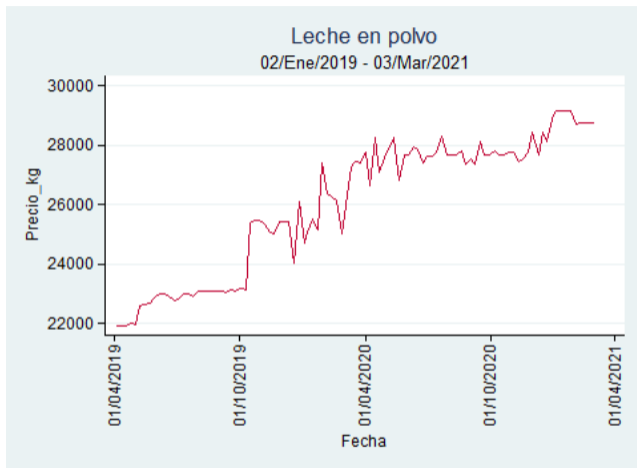

Cartagena – Bazurto

Nota: se reporta el precio promedio diario del mercado.

Fuente: SIPSA, 2020.