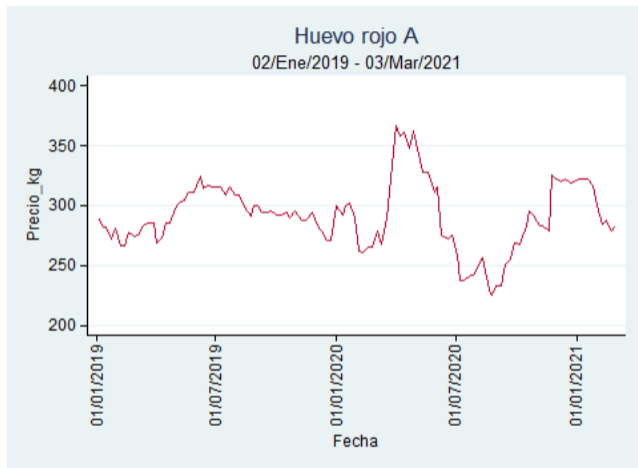

## Ibagué - Plaza La 21

**Nota:** se reporta el precio promedio diario del mercado.

**Fuente:** SIPSA, 2020.