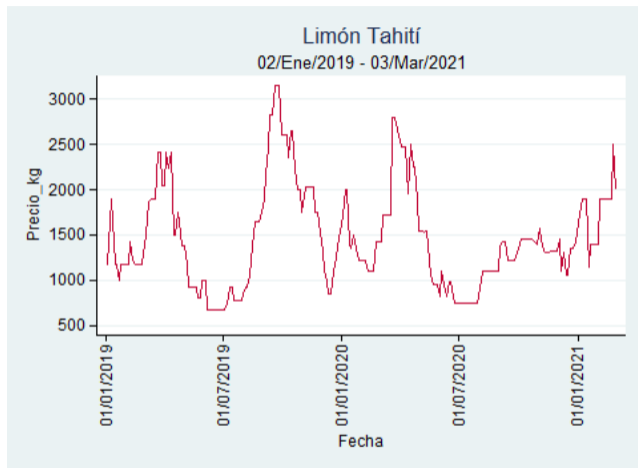

Manizales - Centro Galerías

Nota: se reporta el precio promedio diario del mercado.

Fuente: SIPSA, 2020.