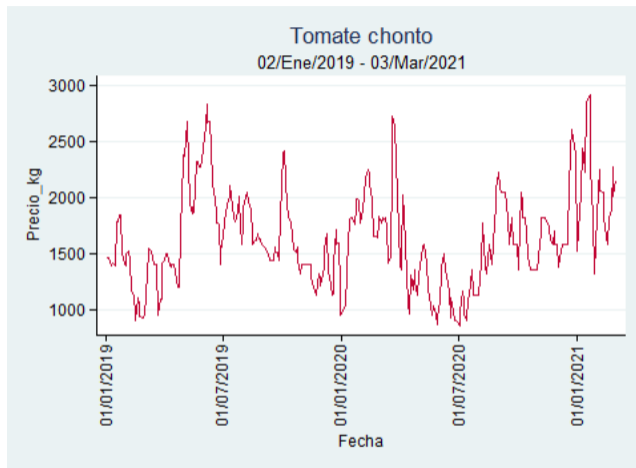

Tunja – Complejo de Servicios del Sur

Nota: se reporta el precio promedio diario del mercado.

Fuente: SIPSA, 2020.