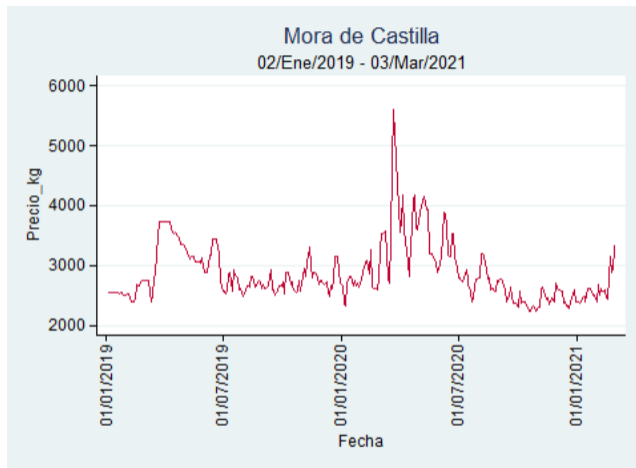

## Cali - Cavasa

**Nota:** se reporta el precio promedio diario del mercado.

**Fuente:** SIPSA, 2020.

## Cali - Santa Helena

**Nota:** se reporta el precio promedio diario del mercado.

**Fuente:** SIPSA, 2020.

## Cartagena - Bazurto

**Nota:** se reporta el precio promedio diario del mercado.

**Fuente:** SIPSA, 2020.