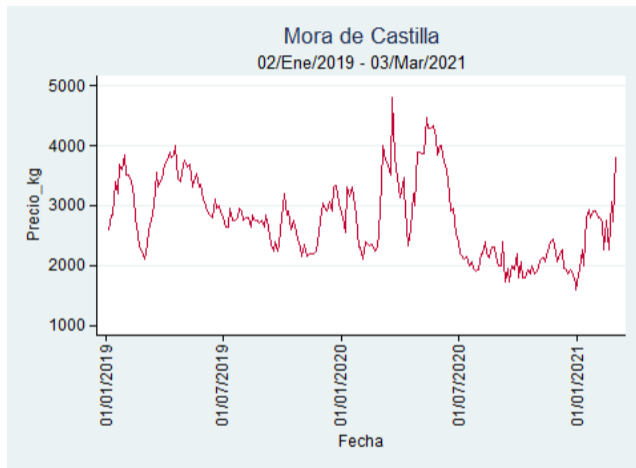

## Cartagena - Bazurto

**Nota:** se reporta el precio promedio diario del mercado.

**Fuente:** SIPSA, 2020.

## Cúcuta - Cenabastos

**Nota:** se reporta el precio promedio diario del mercado.

**Fuente:** SIPSA, 2020.

## Ibagué - Plaza La 21

**Nota:** se reporta el precio promedio diario del mercado.

**Fuente:** SIPSA, 2020.