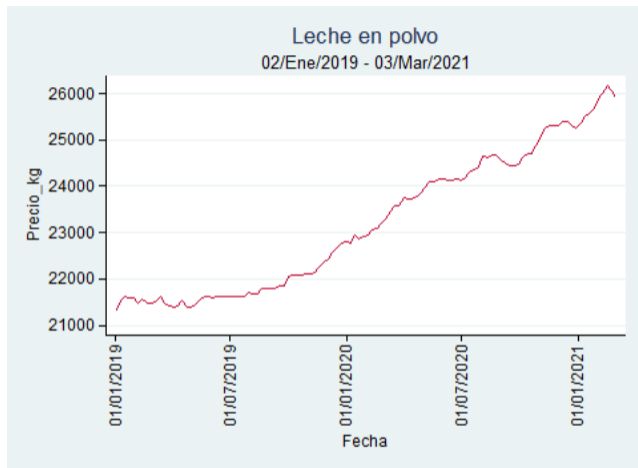

Cali – Santa Helena

Nota: se reporta el precio promedio diario del mercado.

Fuente: SIPSA, 2020.