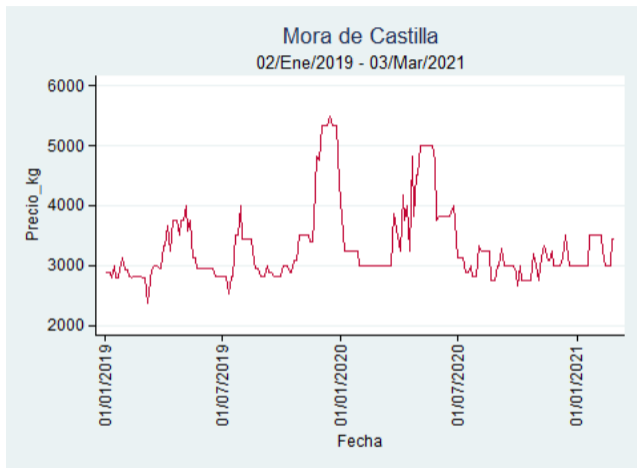

## Cúcuta - Cenabastos

**Nota:** se reporta el precio promedio diario del mercado.

**Fuente:** SIPSA, 2020.

## Ibagué - Plaza La 21

**Nota:** se reporta el precio promedio diario del mercado.

**Fuente:** SIPSA, 2020.

## Manizales - Centro Galerías

**Nota:** se reporta el precio promedio diario del mercado.

**Fuente:** SIPSA, 2020.