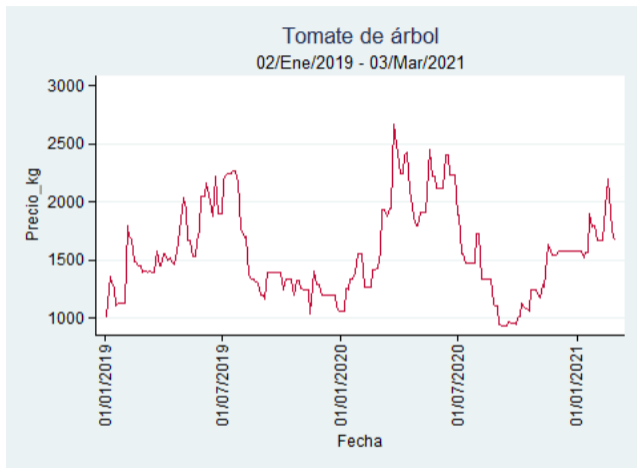

Manizales – Centro Galerías

Nota: se reporta el precio promedio diario del mercado.

Fuente: SIPSA, 2020.