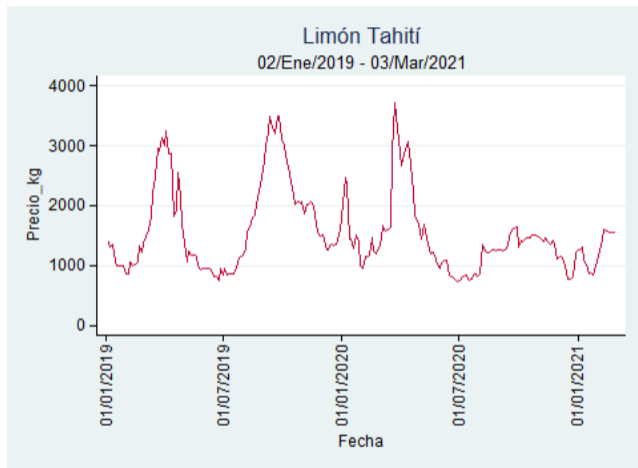

Cali - Cavasa

Nota: se reporta el precio promedio diario del mercado.

Fuente: SIPSA, 2020.