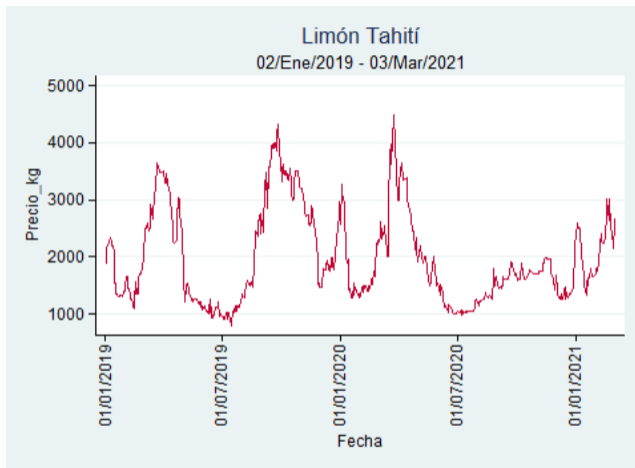

Medellín - Central Mayorista de Antioquia

Nota: se reporta el precio promedio diario del mercado.

Fuente: SIPSA, 2020.