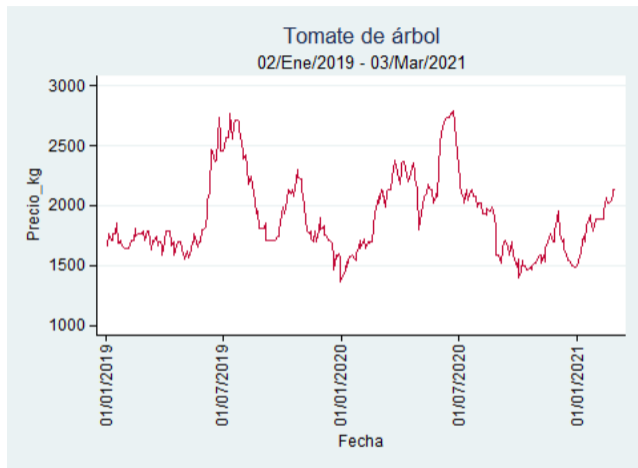

## Pereira – La 41

**Nota:** se reporta el precio promedio diario del mercado.

**Fuente:** SIPSA, 2020.

## Santa Marta

**Nota:** se reporta el precio promedio diario del mercado.

**Fuente:** SIPSA, 2020.

## Tunja – Complejo de Servicios del Sur

**Nota:** se reporta el precio promedio diario del mercado.

**Fuente:** SIPSA, 2020.