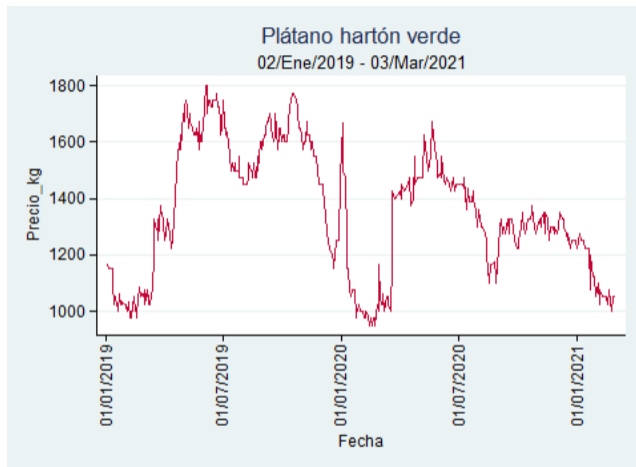

Neiva - Surabastos

Nota: se reporta el precio promedio diario del mercado.

Fuente: SIPSA, 2020.