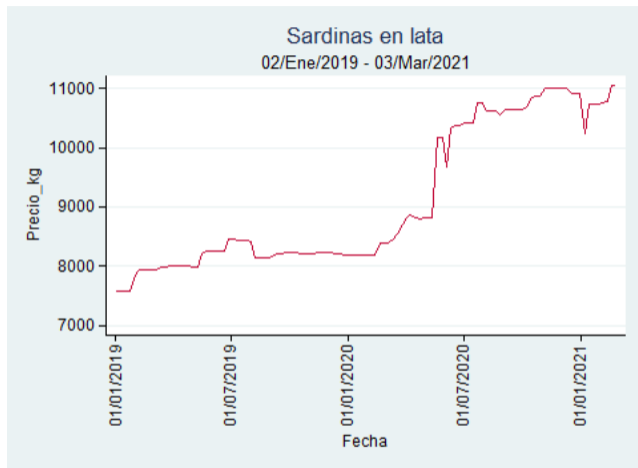

Medellín – Central Mayorista de Antioquia

Nota: se reporta el precio promedio diario del mercado.

Fuente: SIPSA, 2020.