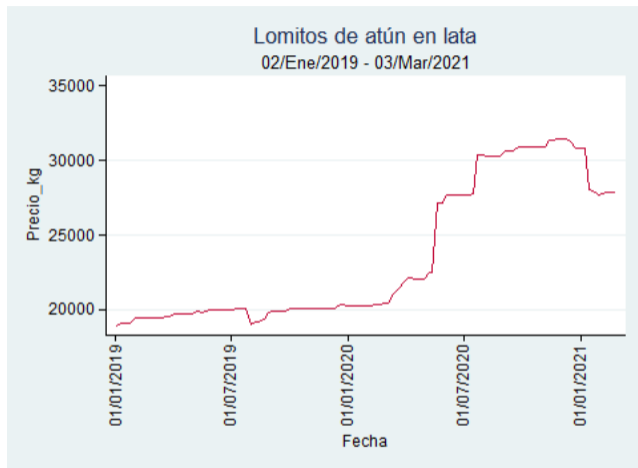

Medellín – Central Mayorista de Antioquia

Nota: se reporta el precio promedio diario del mercado.

Fuente: SIPSA, 2020.