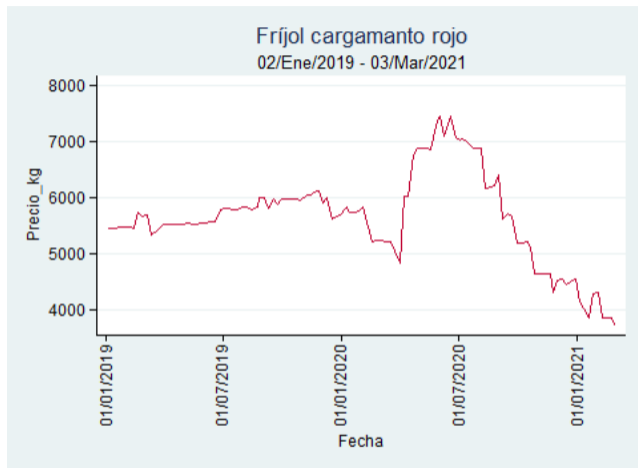

## Ibagué - Plaza La 21

**Nota:** se reporta el precio promedio diario del mercado.

**Fuente:** SIPSA, 2020.