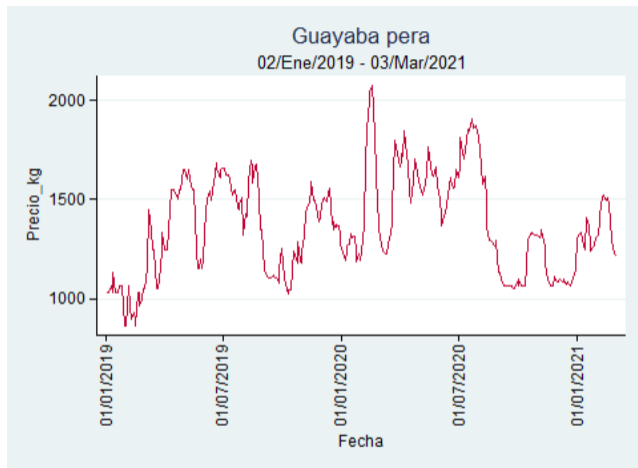

## Pereira - La 41

**Nota:** se reporta el precio promedio diario del mercado.

**Fuente:** SIPSA, 2020.

## Tunja - Complejo de Servicios del Sur

**Nota:** se reporta el precio promedio diario del mercado.

**Fuente:** SIPSA, 2020.