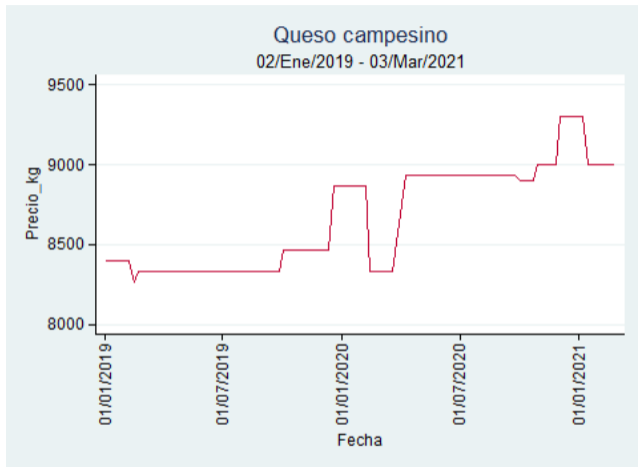

Manizales – Centro Galerías

Nota: se reporta el precio promedio diario del mercado.

Fuente: SIPSA, 2020.