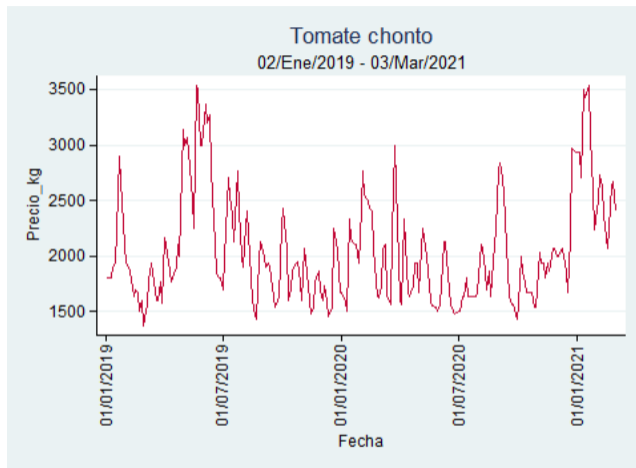

## Pereira – La 41

**Nota:** se reporta el precio promedio diario del mercado.

**Fuente:** SIPSA, 2020.