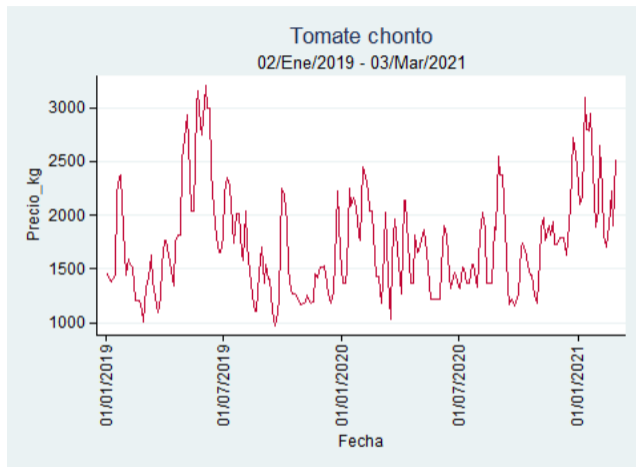

Manizales – Centro Galerías

Nota: se reporta el precio promedio diario del mercado.

Fuente: SIPSA, 2020.