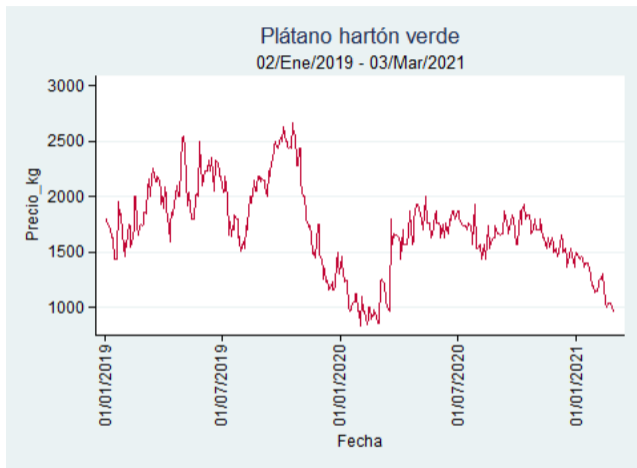

Cúcuta - Cenabastos

Nota: se reporta el precio promedio diario del mercado.

Fuente: SIPSA, 2020.