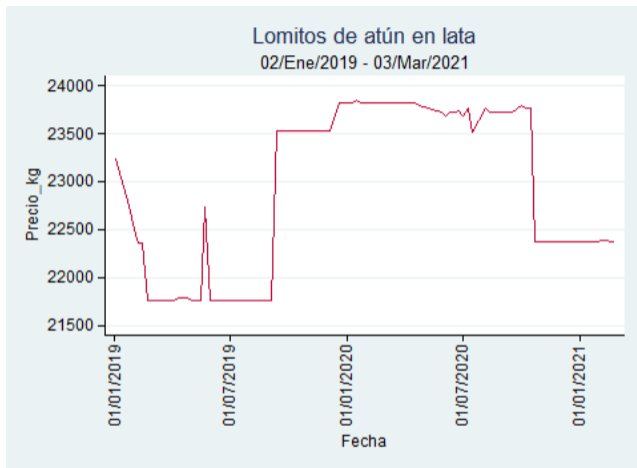

Santa Marta

Nota: se reporta el precio promedio diario del mercado.

Fuente: SIPSA, 2020.