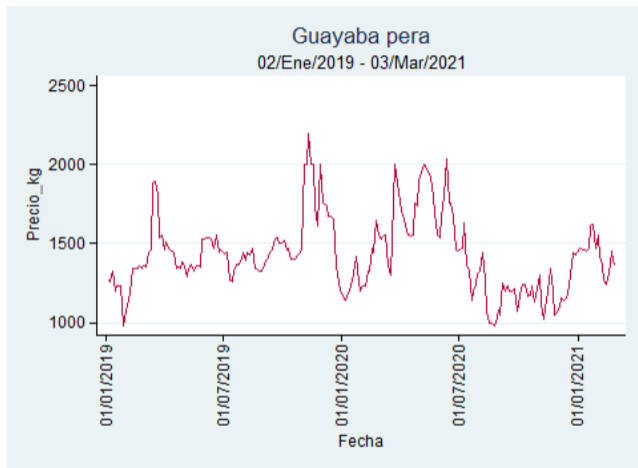

## Barranquilla - Barranquillita

**Nota:** se reporta el precio promedio diario del mercado.

**Fuente:** SIPSA, 2020.

## Bucaramanga - Centroabastos

**Nota:** se reporta el precio promedio diario del mercado.

**Fuente:** SIPSA, 2020.

## Cali - Cavasa

**Nota:** se reporta el precio promedio diario del mercado.

**Fuente:** SIPSA, 2020.