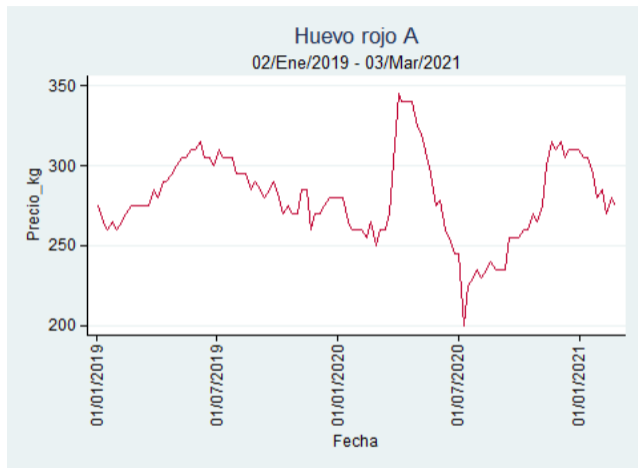

Neiva - Surabastos

Nota: se reporta el precio promedio diario del mercado.

Fuente: SIPSA, 2020.