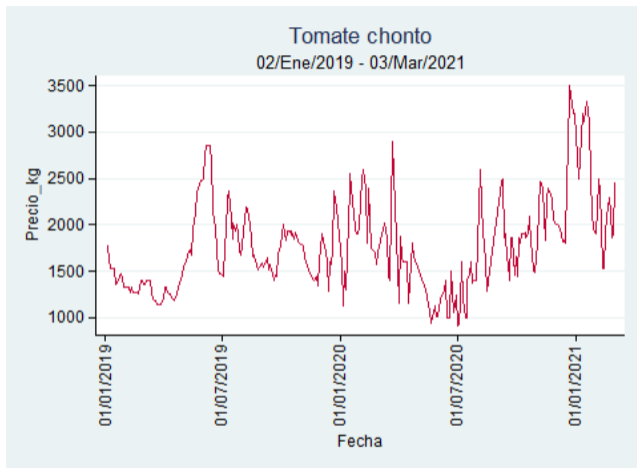

Cartagena – Bazurto

Nota: se reporta el precio promedio diario del mercado.

Fuente: SIPSA, 2020.