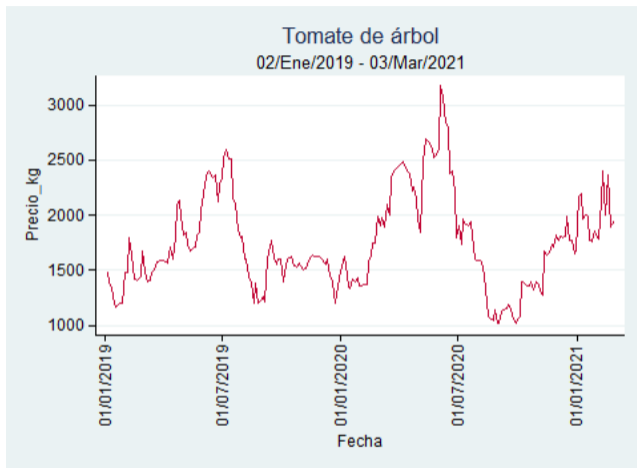

## Bucaramanga – Centroabastos

**Nota:** se reporta el precio promedio diario del mercado.

**Fuente:** SIPSA, 2020.

## Cali – Cavasa

**Nota:** se reporta el precio promedio diario del mercado.

**Fuente:** SIPSA, 2020.