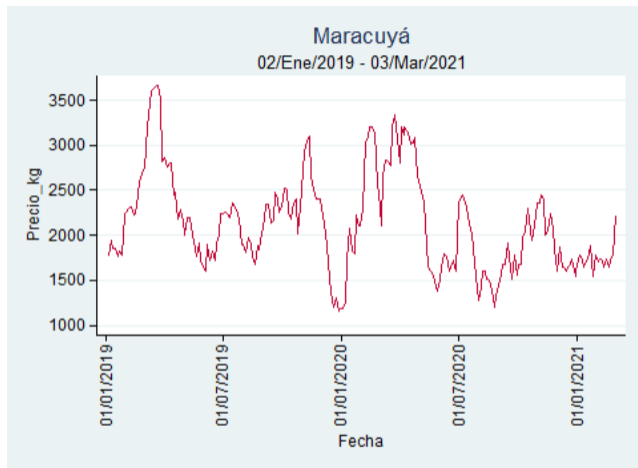

## Cúcuta - Cenabastos

**Nota:** se reporta el precio promedio diario del mercado.

**Fuente:** SIPSA, 2020.

## Ibagué - Plaza La 21

**Nota:** se reporta el precio promedio diario del mercado.

**Fuente:** SIPSA, 2020.