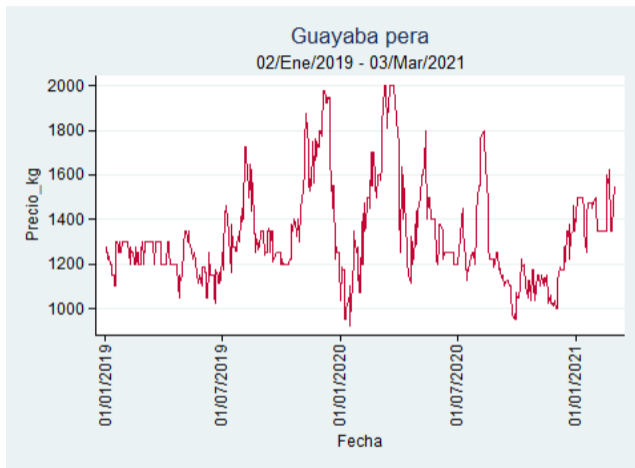

Medellín - Central Mayorista de Antioquia

Nota: se reporta el precio promedio diario del mercado.

Fuente: SIPSA, 2020.