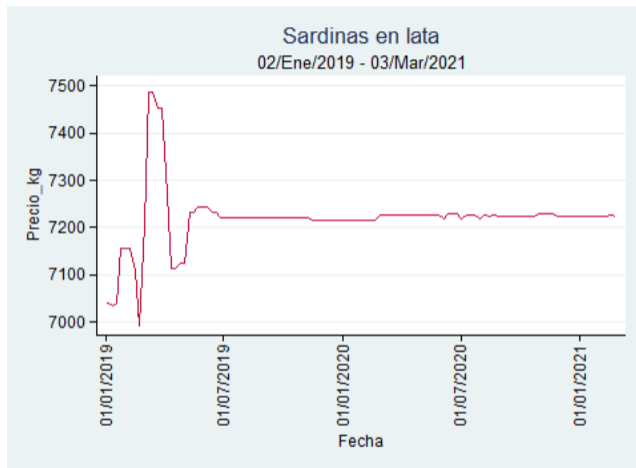

Santa Marta

Nota: se reporta el precio promedio diario del mercado.

Fuente: SIPSA, 2020.