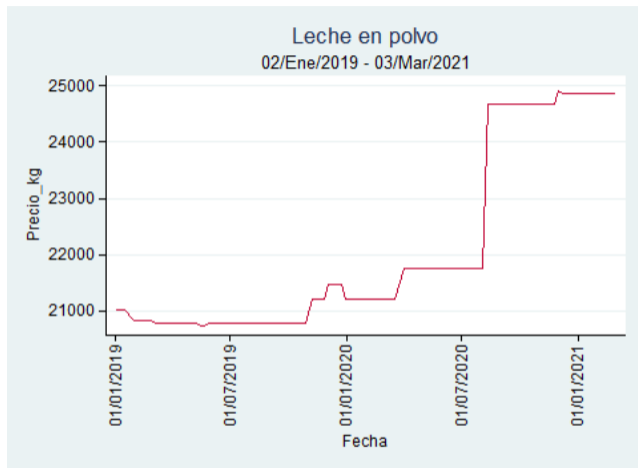

Armenia - Mercar

Nota: se reporta el precio promedio diario del mercado.

Fuente: SIPSA, 2020.