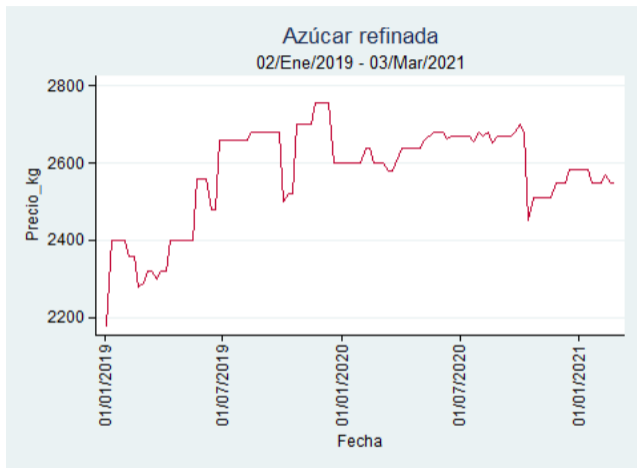

Santa Marta

Nota: se reporta el precio promedio diario del mercado.

Fuente: SIPSA, 2020.