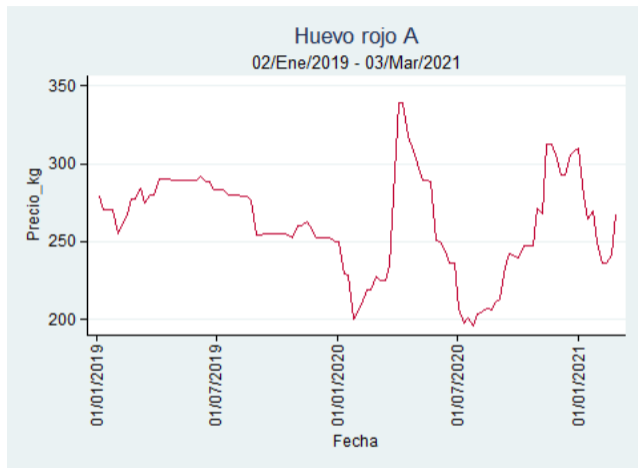

Cúcuta - Cenabastos

Nota: se reporta el precio promedio diario del mercado.

Fuente: SIPSA, 2020.