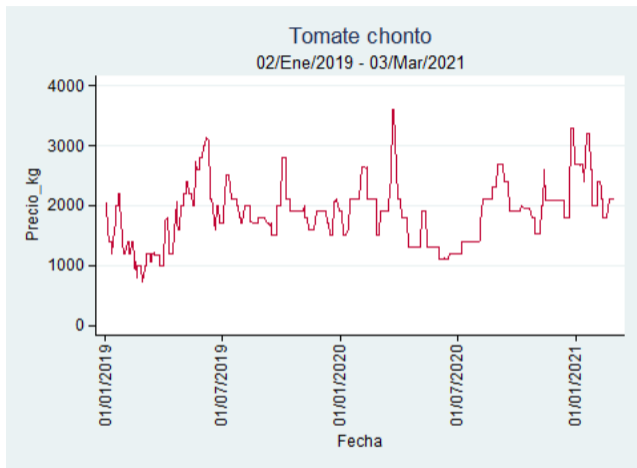

Santa Marta

Nota: se reporta el precio promedio diario del mercado.

Fuente: SIPSA, 2020.