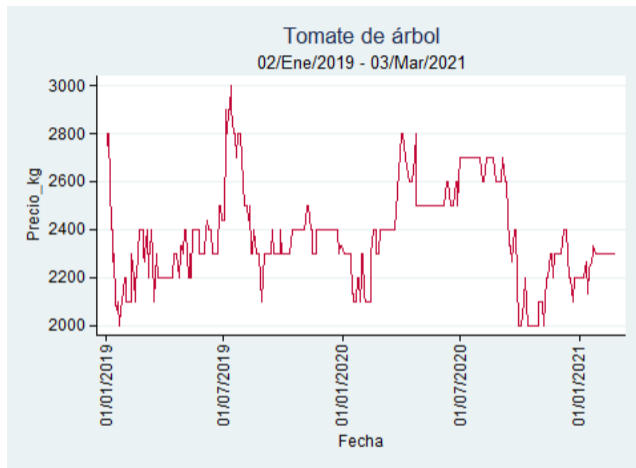

## Cartagena – Bazurto

**Nota:** se reporta el precio promedio diario del mercado.

**Fuente:** SIPSA, 2020.

## Cúcuta - Cenabastos

**Nota:** se reporta el precio promedio diario del mercado.

**Fuente:** SIPSA, 2020.