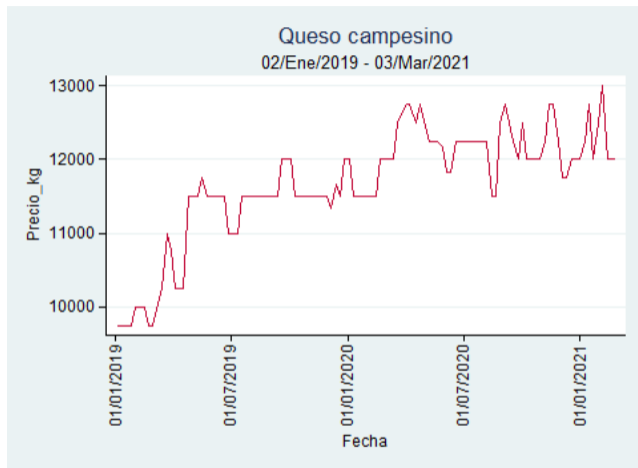

Cúcuta - Cenabastos

Nota: se reporta el precio promedio diario del mercado.

Fuente: SIPSA, 2020.