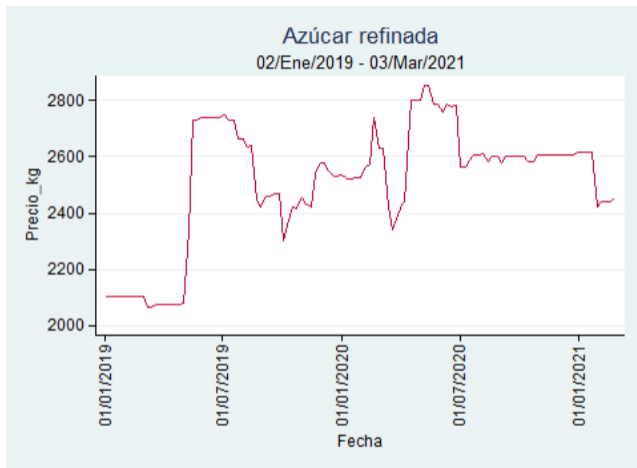

Medellín - Central Mayorista de Antioquia

Nota: se reporta el precio promedio diario del mercado.

Fuente: SIPSA, 2020.