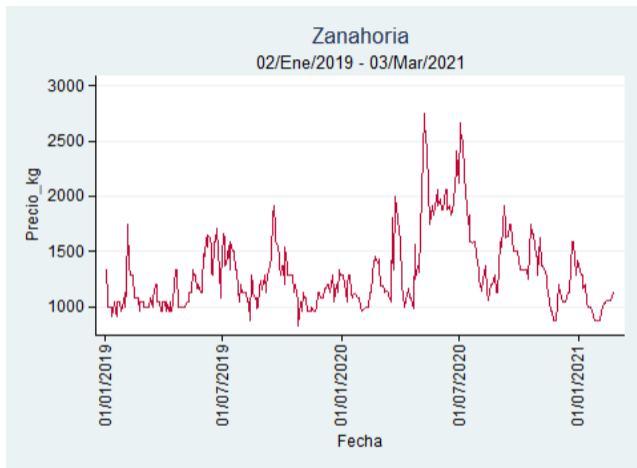

Bucaramanga – Centroabastos

Nota: se reporta el precio promedio diario del mercado.

Fuente: SIPSA, 2020.