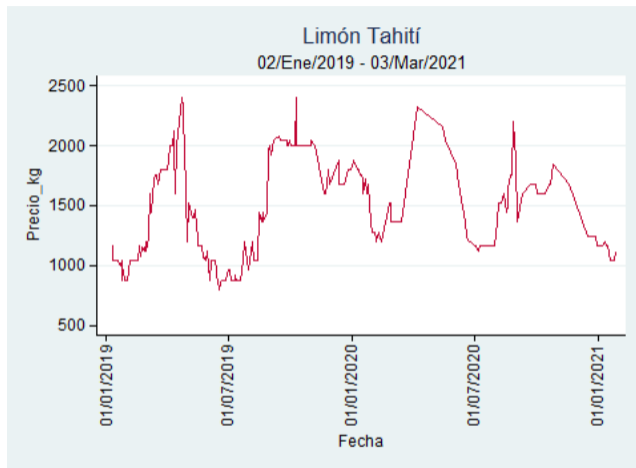

Neiva - Surabastos

Nota: se reporta el precio promedio diario del mercado.

Fuente: SIPSA, 2020.