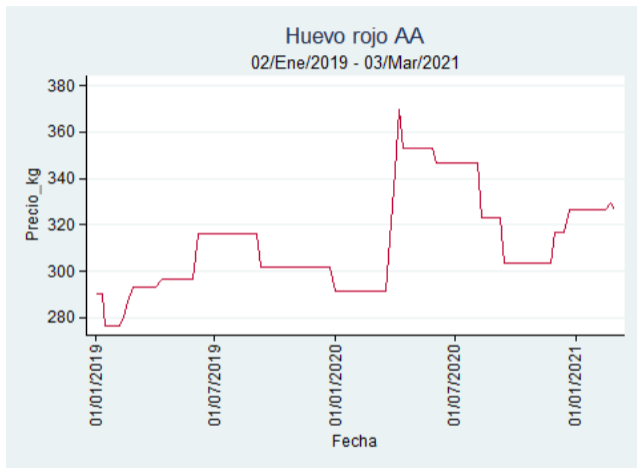

Armenia - Mercar

Nota: se reporta el precio promedio diario del mercado.

Fuente: SIPSA, 2020.