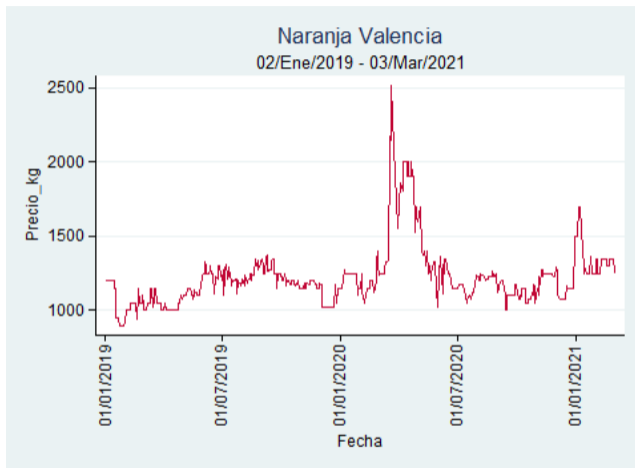

Medellín – Central Mayorista de Antioquia

Nota: se reporta el precio promedio diario del mercado.

Fuente: SIPSA, 2020.