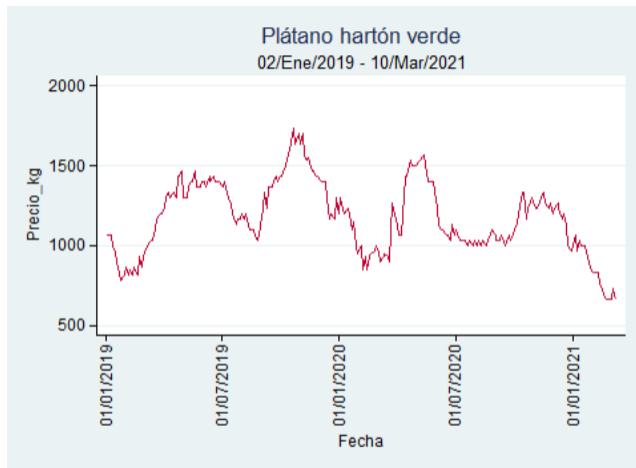

Fuente: SIPSA, 2020.

Cúcuta - Cenabastos

Nota: se reporta el precio promedio diario del mercado.

Fuente: SIPSA, 2020.

Ibagué - Plaza La 21

Nota: se reporta el precio promedio diario del mercado.

Fuente: SIPSA, 2020.

Pereira - La 41

Nota: se reporta el precio promedio diario del mercado.

Fuente: SIPSA, 2020.

Tunja - Complejo de Servicios del Sur

Nota: se reporta el precio promedio diario del mercado.

Fuente: SIPSA, 2020.