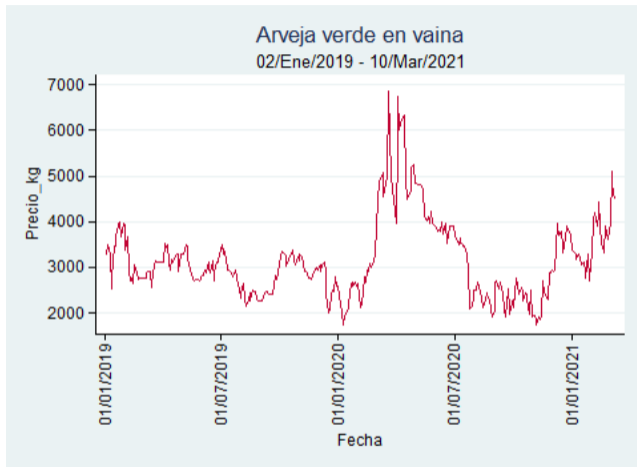

Bucaramanga - Centroabastos

Nota: se reporta el precio promedio diario del mercado.

Fuente: SIPSA, 2020.

Cúcuta - Cenabastos

Nota: se reporta el precio promedio diario del mercado.

Fuente: SIPSA, 2020.

Ibagué - Plaza La 21

Nota: se reporta el precio promedio diario del mercado.

Fuente: SIPSA, 2020.

Manizales - Centro Galerías

Nota: se reporta el precio promedio diario del mercado.

Fuente: SIPSA, 2020.

Medellín - Central Mayorista de Antioquia

Nota: se reporta el precio promedio diario del mercado.

Fuente: SIPSA, 2020.

Neiva - Surabastos

Nota: se reporta el precio promedio diario del mercado.

Fuente: SIPSA, 2020.

Pereira - La 41

Nota: se reporta el precio promedio diario del mercado.

Fuente: SIPSA, 2020.

Tunja - Complejo de Servicios del Sur

Nota: se reporta el precio promedio diario del mercado.

Fuente: SIPSA, 2020.

Cebolla Cabezona Blanca

El futuro
es de todos

Gobierno
de Colombia

Armenia - Mercar