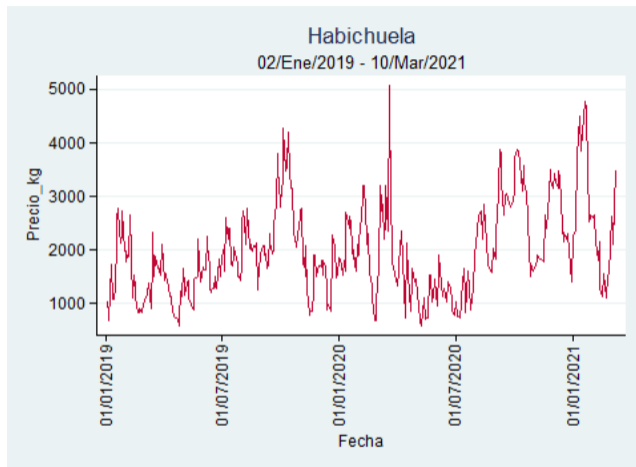

Neiva - Surabastos

Nota: se reporta el precio promedio diario del mercado.

Fuente: SIPSA, 2020.