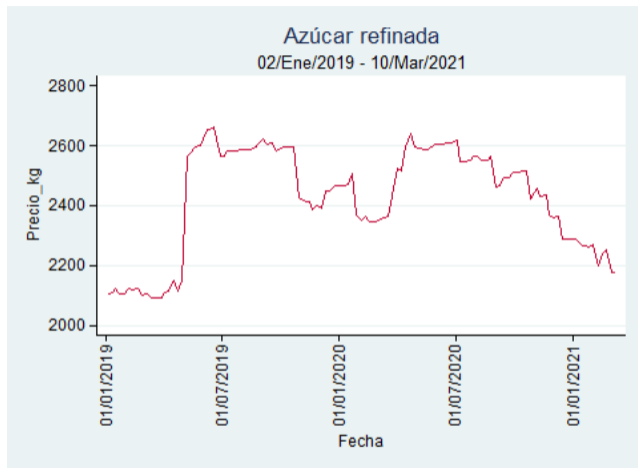

Ibagué - Plaza La 21

Nota: se reporta el precio promedio diario del mercado.

Fuente: SIPSA, 2020.