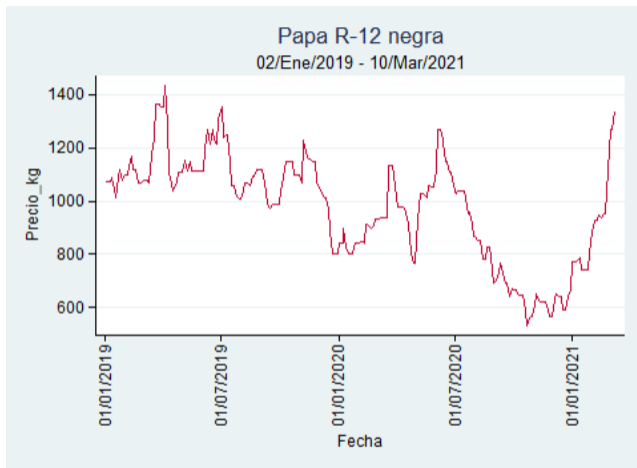

Nota: se reporta el precio promedio diario del mercado.

Fuente: SIPSA, 2020.

Bogotá - Corabastos

Nota: se reporta el precio promedio diario del mercado.

Fuente: SIPSA, 2020.

Cali – Cavasa

Nota: se reporta el precio promedio diario del mercado.

Fuente: SIPSA, 2020.

Tunja – Complejo de Servicios del Sur

Nota: se reporta el precio promedio diario del mercado.

Fuente: SIPSA, 2020.

Papa R-12 Negra

El futuro
es de todos

Gobierno
de Colombia

Bogotá - Corabastos

Nota: se reporta el precio promedio diario del mercado.

Fuente: SIPSA, 2020.

Manizales – Centro Galerías

Nota: se reporta el precio promedio diario del mercado.

Fuente: SIPSA, 2020.

Medellín – Centro Mayorista de Antioquia