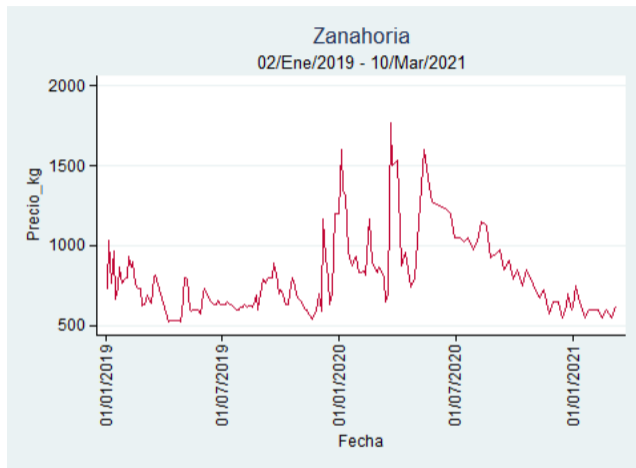

Cali – Santa Helena

Nota: se reporta el precio promedio diario del mercado.

Fuente: SIPSA, 2020.