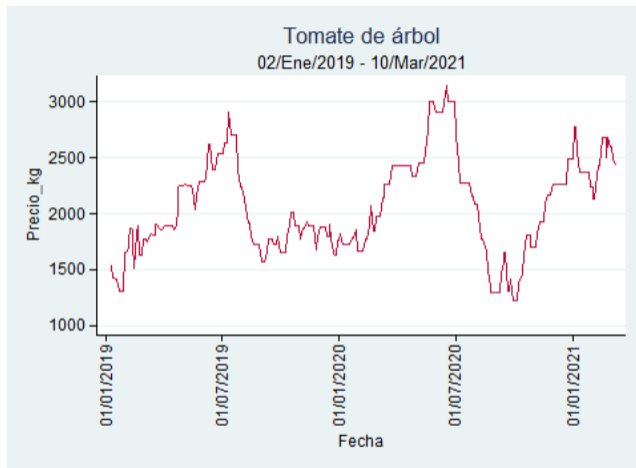

Fuente: SIPSA, 2020.

Manizales – Centro Galerías

Nota: se reporta el precio promedio diario del mercado.

Fuente: SIPSA, 2020.

Medellín – Central Mayorista de Antioquia

Nota: se reporta el precio promedio diario del mercado.

Fuente: SIPSA, 2020.

Santa Marta

Nota: se reporta el precio promedio diario del mercado.

Fuente: SIPSA, 2020.

Tunja – Complejo de Servicios del Sur

Nota: se reporta el precio promedio diario del mercado.

Fuente: SIPSA, 2020.

Tomate de Árbol

El futuro
es de todos

Gobierno
de Colombia

Armenia - Mercar

Nota: se reporta el precio promedio diario del mercado.

Fuente: SIPSA, 2020.

Barranquilla - Barranquillita

Nota: se reporta el precio promedio diario del mercado.

Fuente: SIPSA, 2020.

Bogotá - Corabastos

Nota: se reporta el precio promedio diario del mercado.

Fuente: SIPSA, 2020.

Bucaramanga – Centroabastos

Nota: se reporta el precio promedio diario del mercado.

Fuente: SIPSA, 2020.