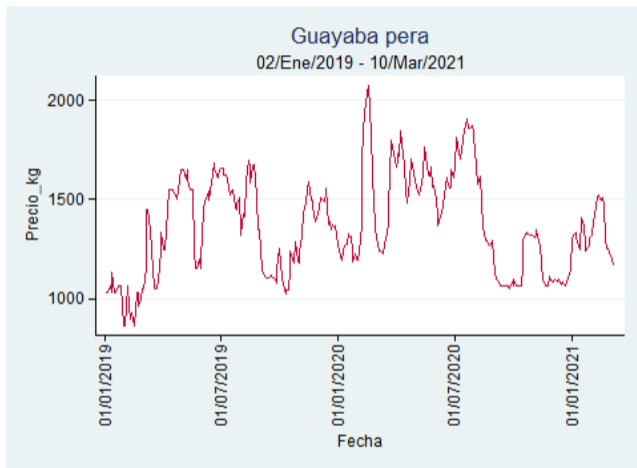

Nota: se reporta el precio promedio diario del mercado.

Fuente: SIPSA, 2020.

Cúcuta - Cenabastos

Nota: se reporta el precio promedio diario del mercado.

Fuente: SIPSA, 2020.

Ibagué - Plaza La 21

Nota: se reporta el precio promedio diario del mercado.

Fuente: SIPSA, 2020.

Manizales - Centro Galerías

Nota: se reporta el precio promedio diario del mercado.

Fuente: SIPSA, 2020.

Medellín - Central Mayorista de Antioquia

Nota: se reporta el precio promedio diario del mercado.

Fuente: SIPSA, 2020.

Neiva - Surabastos

Nota: se reporta el precio promedio diario del mercado.

Fuente: SIPSA, 2020.

Pereira - La 41

Nota: se reporta el precio promedio diario del mercado.

Fuente: SIPSA, 2020.

Tunja - Complejo de Servicios del Sur

Nota: se reporta el precio promedio diario del mercado.

Fuente: SIPSA, 2020.

Limón Tahití

El futuro
es de todos

Gobierno
de Colombia

Armenia - Mercar

Nota: se reporta el precio promedio diario del mercado.