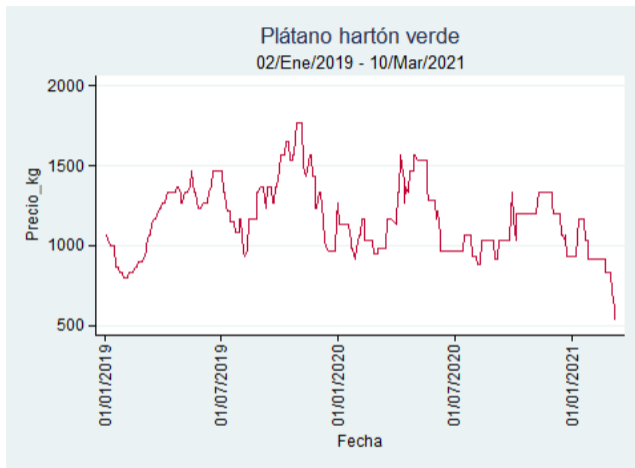

Armenia - Mercar

Nota: se reporta el precio promedio diario del mercado.

Fuente: SIPSA, 2020.