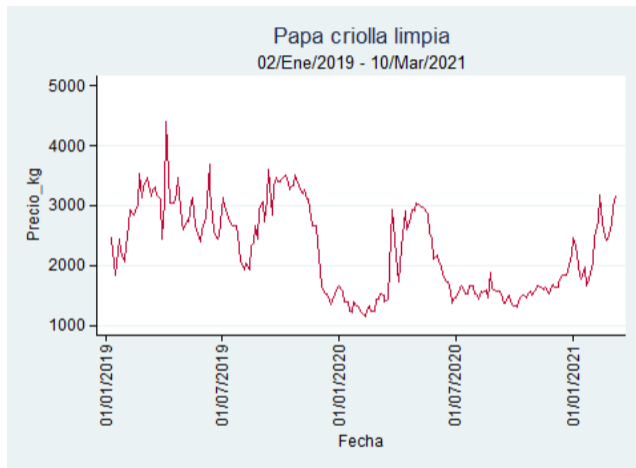

Fuente: SIPSA, 2020.

Cúcuta - Cenabastos

Nota: se reporta el precio promedio diario del mercado.

Fuente: SIPSA, 2020.

Ibagué – Plaza La 21

Nota: se reporta el precio promedio diario del mercado.

Fuente: SIPSA, 2020.

Manizales – Centro Galerías

Nota: se reporta el precio promedio diario del mercado.

Fuente: SIPSA, 2020.

Medellín – Centro Mayorista de Antioquia

Nota: se reporta el precio promedio diario del mercado.

Fuente: SIPSA, 2020.

Neiva - Surabastos

Nota: se reporta el precio promedio diario del mercado.

Fuente: SIPSA, 2020.

Pereira – La 41

Nota: se reporta el precio promedio diario del mercado.

Fuente: SIPSA, 2020.

Santa Marta

Nota: se reporta el precio promedio diario del mercado.

Fuente: SIPSA, 2020.

Tunja – Complejo de Servicios del Sur

Nota: se reporta el precio promedio diario del mercado.

Fuente: SIPSA, 2020.

Papa Criolla Sucia

El futuro
es de todos

Gobierno
de Colombia

Barranquilla - Barranquillita