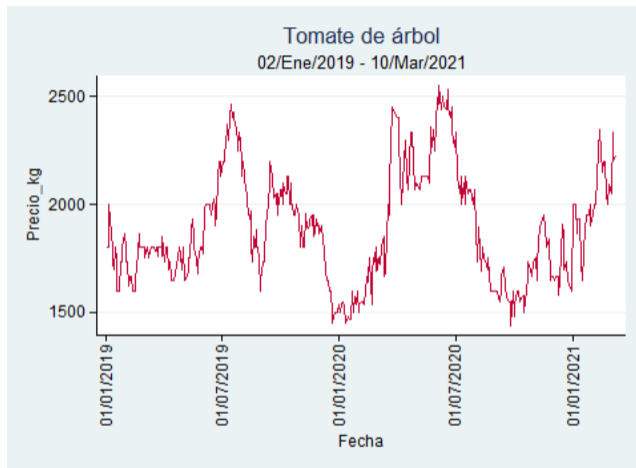

Nota: se reporta el precio promedio diario del mercado.

Fuente: SIPSA, 2020.

Cúcuta - Cenabastos

Nota: se reporta el precio promedio diario del mercado.

Fuente: SIPSA, 2020.

Ibagué – Plaza La 21

Nota: se reporta el precio promedio diario del mercado.

Fuente: SIPSA, 2020.

Manizales – Centro Galerías

Nota: se reporta el precio promedio diario del mercado.

Fuente: SIPSA, 2020.

Medellín – Central Mayorista de Antioquia

Nota: se reporta el precio promedio diario del mercado.

Fuente: SIPSA, 2020.

Neiva – Surabastos

Nota: se reporta el precio promedio diario del mercado.

Fuente: SIPSA, 2020.

Pereira – La 41

Nota: se reporta el precio promedio diario del mercado.

Fuente: SIPSA, 2020.