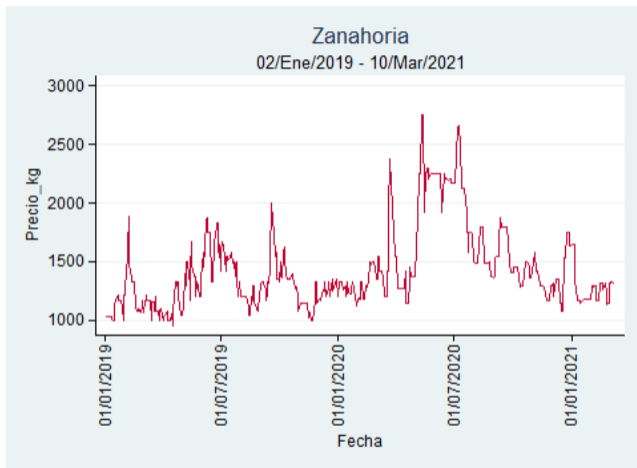

Santa Marta

Nota: se reporta el precio promedio diario del mercado.

Fuente: SIPSA, 2020.