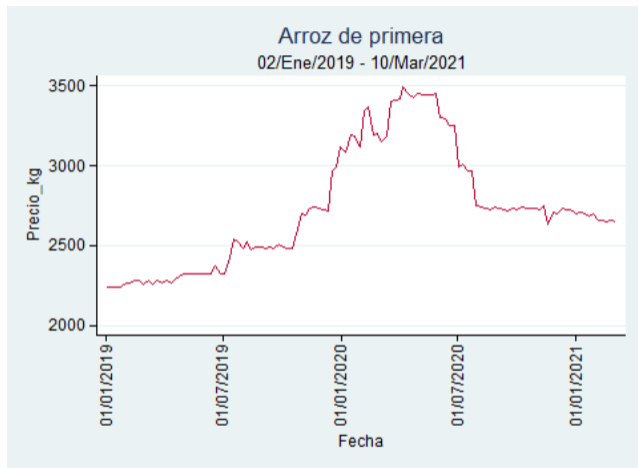

Neiva - Surabastos

Nota: se reporta el precio promedio diario del mercado.

Fuente: SIPSA, 2020.