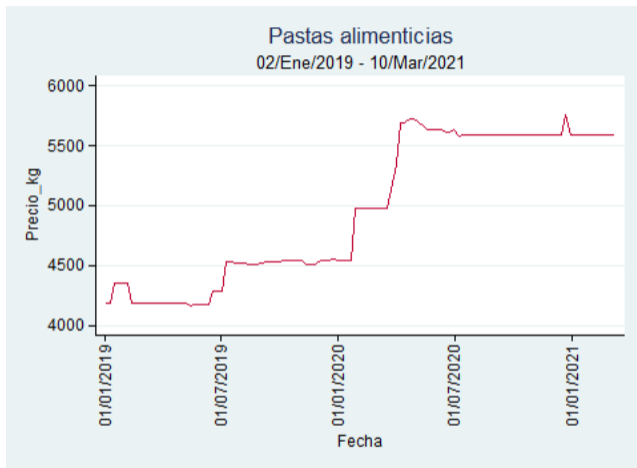

Bucaramanga - Centroabastos

Nota: se reporta el precio promedio diario del mercado.

Fuente: SIPSA, 2020.