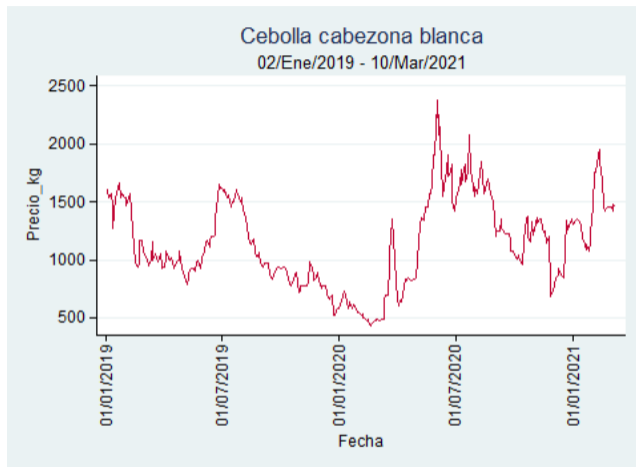

Cúcuta - Cenabastos

Nota: se reporta el precio promedio diario del mercado.

Fuente: SIPSA, 2020.

Ibagué - Plaza La 21

Nota: se reporta el precio promedio diario del mercado.

Fuente: SIPSA, 2020.

Manizales - Centro Galerías

Nota: se reporta el precio promedio diario del mercado.

Fuente: SIPSA, 2020.

Santa Marta

Nota: se reporta el precio promedio diario del mercado.

Fuente: SIPSA, 2020.

Tunja - Complejo de Servicios del Sur

Nota: se reporta el precio promedio diario del mercado.

Fuente: SIPSA, 2020.

Cebolla Junca

El futuro
es de todos

Gobierno
de Colombia

Armenia - Mercar

Nota: se reporta el precio promedio diario del mercado.

Fuente: SIPSA, 2020.

Bucaramanga - Centroabastos