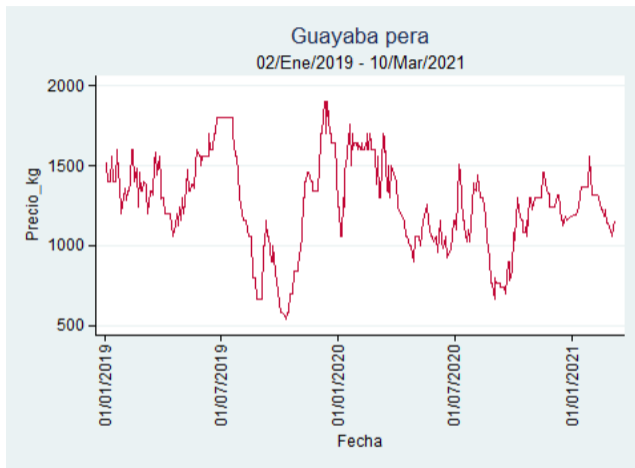

El futuro
es de todos

Gobierno
de Colombia

Armenia - Mercar

Nota: se reporta el precio promedio diario del mercado.

Fuente: SIPSA, 2020.

Barranquilla - Barranquillita

Nota: se reporta el precio promedio diario del mercado.

Fuente: SIPSA, 2020.

Bogotá - Corabastos

Nota: se reporta el precio promedio diario del mercado.

Fuente: SIPSA, 2020.

Bucaramanga - Centroabastos

Nota: se reporta el precio promedio diario del mercado.

Fuente: SIPSA, 2020.

Cali - Cavasa

Nota: se reporta el precio promedio diario del mercado.

Fuente: SIPSA, 2020.

Cali - Santa Helena

Nota: se reporta el precio promedio diario del mercado.

Fuente: SIPSA, 2020.

Cartagena - Bazurto

Nota: se reporta el precio promedio diario del mercado.

Fuente: SIPSA, 2020.

Cúcuta - Cenabastos

Nota: se reporta el precio promedio diario del mercado.

Fuente: SIPSA, 2020.

Ibagué - Plaza La 21

Nota: se reporta el precio promedio diario del mercado.