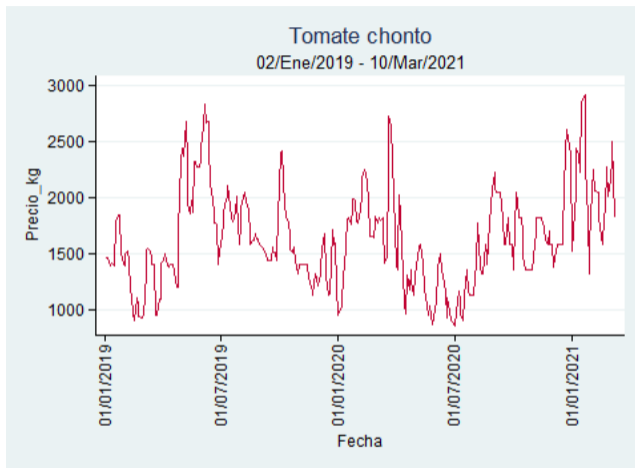

Fuente: SIPSA, 2020.

Pereira – La 41

Nota: se reporta el precio promedio diario del mercado.

Fuente: SIPSA, 2020.

Santa Marta

Nota: se reporta el precio promedio diario del mercado.

Fuente: SIPSA, 2020.

Tunja – Complejo de Servicios del Sur