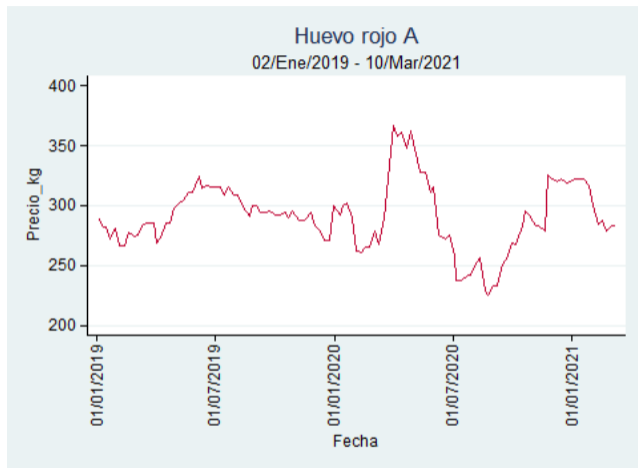

Nota: se reporta el precio promedio diario del mercado.

Fuente: SIPSA, 2020.

Cúcuta - Cenabastos

Nota: se reporta el precio promedio diario del mercado.

Fuente: SIPSA, 2020.

Ibagué - Plaza La 21

Nota: se reporta el precio promedio diario del mercado.