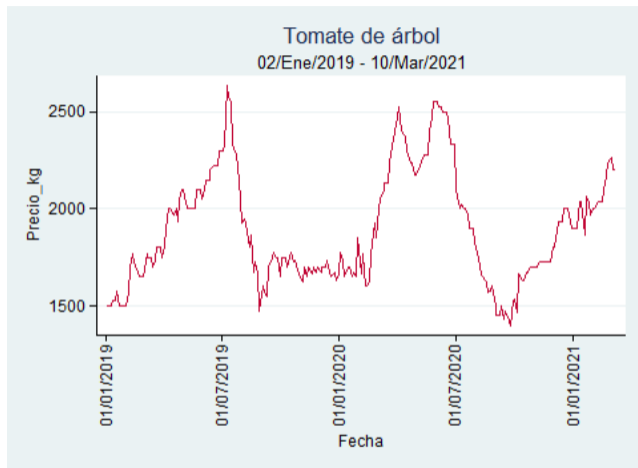

Nota: se reporta el precio promedio diario del mercado.

Fuente: SIPSA, 2020.

Cúcuta - Cenabastos

Nota: se reporta el precio promedio diario del mercado.

Fuente: SIPSA, 2020.

Ibagué – Plaza La 21

Nota: se reporta el precio promedio diario del mercado.

Fuente: SIPSA, 2020.

Manizales – Centro Galerías

Nota: se reporta el precio promedio diario del mercado.

Fuente: SIPSA, 2020.

Medellín – Central Mayorista de Antioquia

Nota: se reporta el precio promedio diario del mercado.

Fuente: SIPSA, 2020.

Neiva – Surabastos

Nota: se reporta el precio promedio diario del mercado.

Fuente: SIPSA, 2020.

Pereira – La 41

Nota: se reporta el precio promedio diario del mercado.

Fuente: SIPSA, 2020.

Santa Marta

Nota: se reporta el precio promedio diario del mercado.

Fuente: SIPSA, 2020.

Tunja – Complejo de Servicios del Sur

Nota: se reporta el precio promedio diario del mercado.

Fuente: SIPSA, 2020.

Tubérculos, Raíces y Plátanos