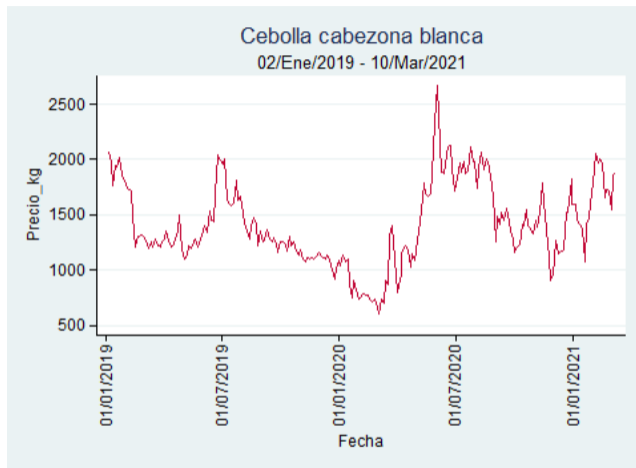

Cúcuta - Cenabastos

Nota: se reporta el precio promedio diario del mercado.

Fuente: SIPSA, 2020.

Ibagué - Plaza La 21

Nota: se reporta el precio promedio diario del mercado.

Fuente: SIPSA, 2020.

Manizales - Centro Galerías