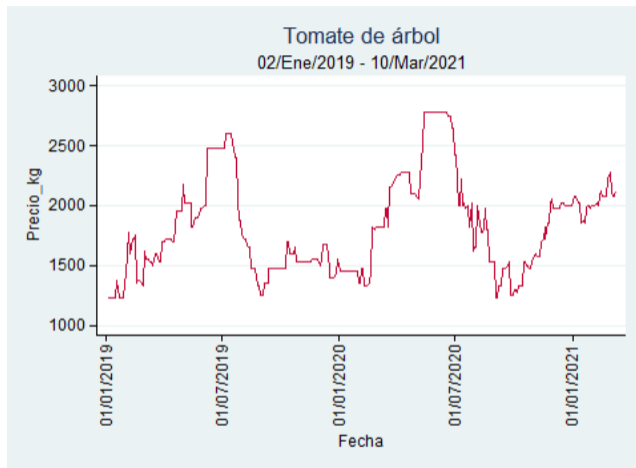

Fuente: SIPSA, 2020.

Manizales – Centro Galerías

Nota: se reporta el precio promedio diario del mercado.

Fuente: SIPSA, 2020.

Medellín – Central Mayorista de Antioquia

Nota: se reporta el precio promedio diario del mercado.

Fuente: SIPSA, 2020.

Santa Marta

Nota: se reporta el precio promedio diario del mercado.

Fuente: SIPSA, 2020.

Tunja – Complejo de Servicios del Sur

Nota: se reporta el precio promedio diario del mercado.

Fuente: SIPSA, 2020.

Tomate de Árbol

El futuro
es de todos

Gobierno
de Colombia

Armenia - Mercar

Nota: se reporta el precio promedio diario del mercado.

Fuente: SIPSA, 2020.

Barranquilla - Barranquillita

Nota: se reporta el precio promedio diario del mercado.

Fuente: SIPSA, 2020.

Bogotá - Corabastos

Nota: se reporta el precio promedio diario del mercado.

Fuente: SIPSA, 2020.

Bucaramanga – Centroabastos

Nota: se reporta el precio promedio diario del mercado.

Fuente: SIPSA, 2020.