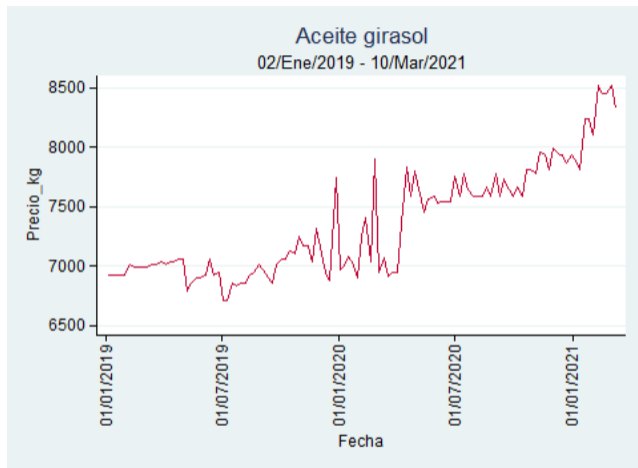

Cartagena - Bazurto

Nota: se reporta el precio promedio diario del mercado.

Fuente: SIPSA, 2020.