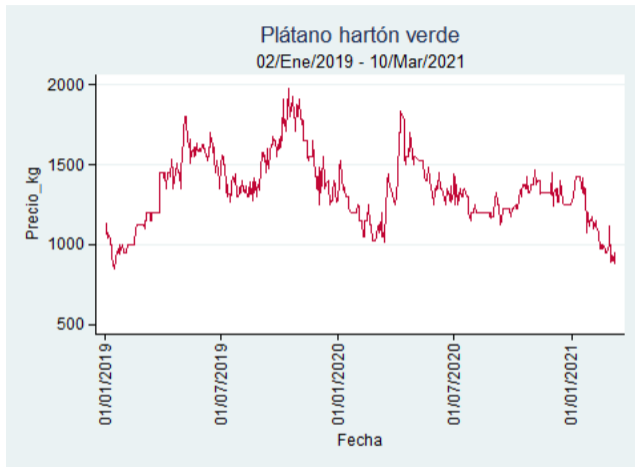

Medellín - Central Mayorista de Antioquia

Nota: se reporta el precio promedio diario del mercado.

Fuente: SIPSA, 2020.