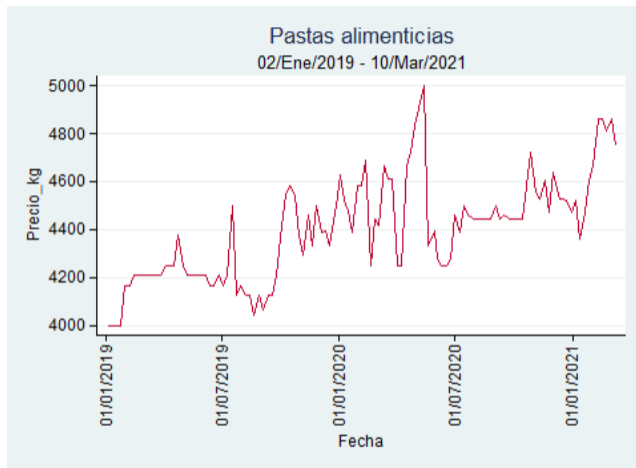

Cartagena - Bazurto

Nota: se reporta el precio promedio diario del mercado.

Fuente: SIPSA, 2020.