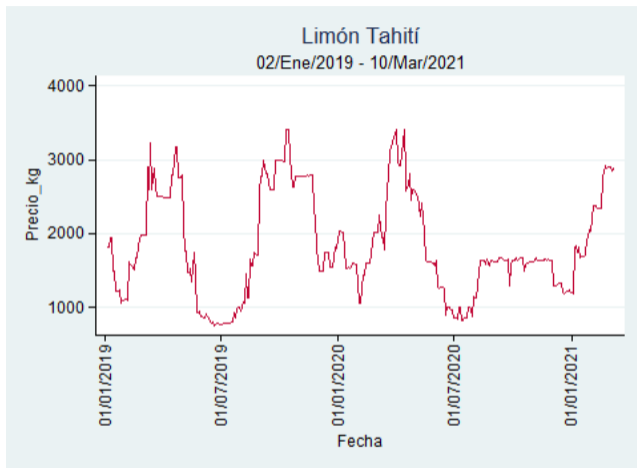

Fuente: SIPSA, 2020.

Manizales - Centro Galerías

Nota: se reporta el precio promedio diario del mercado.

Fuente: SIPSA, 2020.

Medellín - Central Mayorista de Antioquia

Nota: se reporta el precio promedio diario del mercado.

Fuente: SIPSA, 2020.

Neiva - Surabastos

Nota: se reporta el precio promedio diario del mercado.

Fuente: SIPSA, 2020.

Pereira - La 41

Nota: se reporta el precio promedio diario del mercado.

Fuente: SIPSA, 2020.

Tunja - Complejo de Servicios del Sur

Nota: se reporta el precio promedio diario del mercado.

Fuente: SIPSA, 2020.

Limón Tahití

El futuro
es de todos

Gobierno
de Colombia

Armenia - Mercar

Nota: se reporta el precio promedio diario del mercado.

Fuente: SIPSA, 2020.

Barranquilla - Barranquillita

Nota: se reporta el precio promedio diario del mercado.

Fuente: SIPSA, 2020.

Bogotá - Corabastos

Nota: se reporta el precio promedio diario del mercado.

Fuente: SIPSA, 2020.