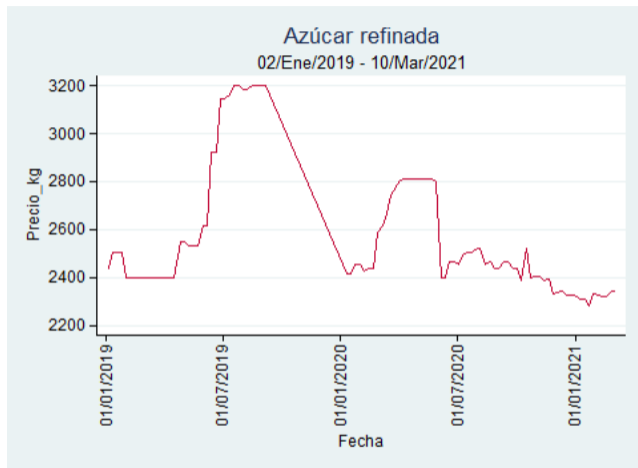

Fuente: SIPSA, 2020.

Cartagena - Bazurto

Nota: se reporta el precio promedio diario del mercado.

Fuente: SIPSA, 2020.

Cúcuta - Cenabastos

Nota: se reporta el precio promedio diario del mercado.

Fuente: SIPSA, 2020.