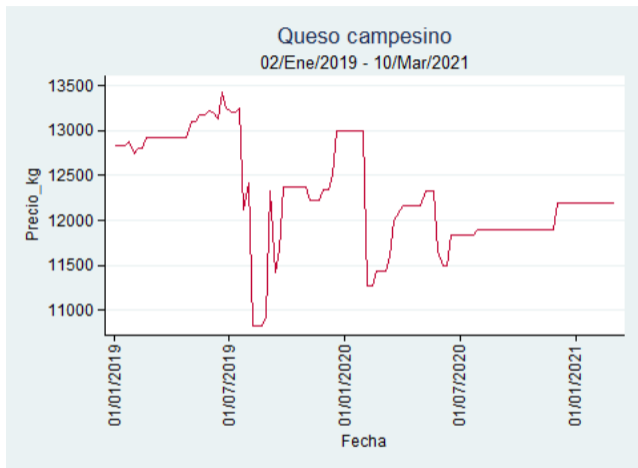

Medellín – Centro Mayorista de Antioquia

Nota: se reporta el precio promedio diario del mercado.

Fuente: SIPSA, 2020.