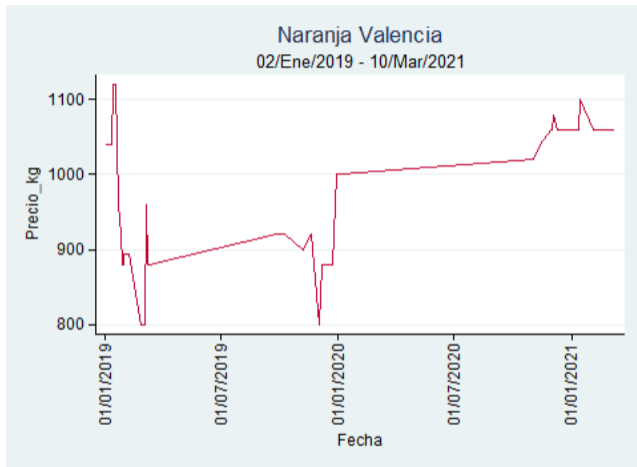

Fuente: SIPSA, 2020.

Bogotá, D.C. - Corabastos

Nota: se reporta el precio promedio diario del mercado.

Fuente: SIPSA, 2020.

Bucaramanga - Centroabastos

Nota: se reporta el precio promedio diario del mercado.

Fuente: SIPSA, 2020.

Manizales – Centro Galerías

Nota: se reporta el precio promedio diario del mercado.

Fuente: SIPSA, 2020.

Medellín – Central Mayorista de Antioquia

Nota: se reporta el precio promedio diario del mercado.

Fuente: SIPSA, 2020.

Santa Marta

Nota: se reporta el precio promedio diario del mercado.

Fuente: SIPSA, 2020.

Tunja – Complejo de Servicios del Sur

Nota: se reporta el precio promedio diario del mercado.

Fuente: SIPSA, 2020.

Tomate de Árbol

El futuro
es de todos

Gobierno
de Colombia

Armenia - Mercar

Nota: se reporta el precio promedio diario del mercado.

Fuente: SIPSA, 2020.

Barranquilla - Barranquillita

Nota: se reporta el precio promedio diario del mercado.