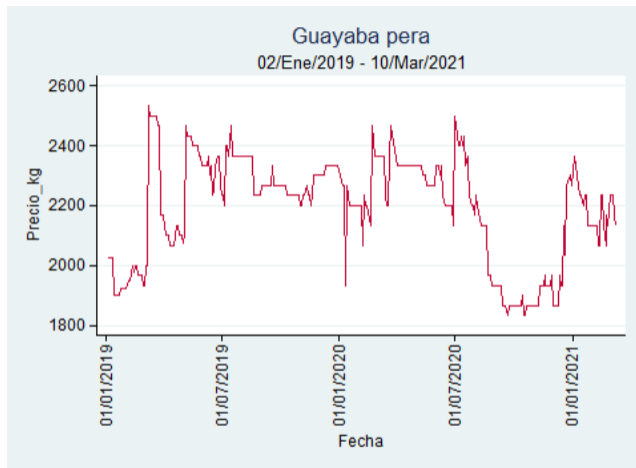

El futuro
es de todos

Gobierno
de Colombia

Armenia - Mercar

Nota: se reporta el precio promedio diario del mercado.

Fuente: SIPSA, 2020.

Barranquilla - Barranquillita

Nota: se reporta el precio promedio diario del mercado.

Fuente: SIPSA, 2020.

Bogotá - Corabastos

Nota: se reporta el precio promedio diario del mercado.

Fuente: SIPSA, 2020.

Bucaramanga - Centroabastos

Nota: se reporta el precio promedio diario del mercado.

Fuente: SIPSA, 2020.