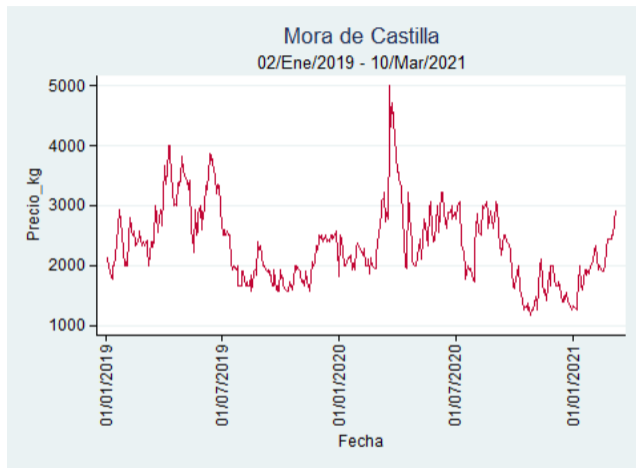

Nota: se reporta el precio promedio diario del mercado.

Fuente: SIPSA, 2020.

Barranquilla - Barranquillita

Nota: se reporta el precio promedio diario del mercado.

Fuente: SIPSA, 2020.

Bogotá - Corabastos

Nota: se reporta el precio promedio diario del mercado.

Fuente: SIPSA, 2020.

Bucaramanga - Centroabastos

Nota: se reporta el precio promedio diario del mercado.

Fuente: SIPSA, 2020.

Cali - Cavasa

Nota: se reporta el precio promedio diario del mercado.

Fuente: SIPSA, 2020.

Cali - Santa Helena

Nota: se reporta el precio promedio diario del mercado.

Fuente: SIPSA, 2020.

Cartagena - Bazurto

Nota: se reporta el precio promedio diario del mercado.

Fuente: SIPSA, 2020.

Cúcuta - Cenabastos

Nota: se reporta el precio promedio diario del mercado.

Fuente: SIPSA, 2020.

Ibagué - Plaza La 21

Nota: se reporta el precio promedio diario del mercado.

Fuente: SIPSA, 2020.

Manizales - Centro Galerías

Nota: se reporta el precio promedio diario del mercado.