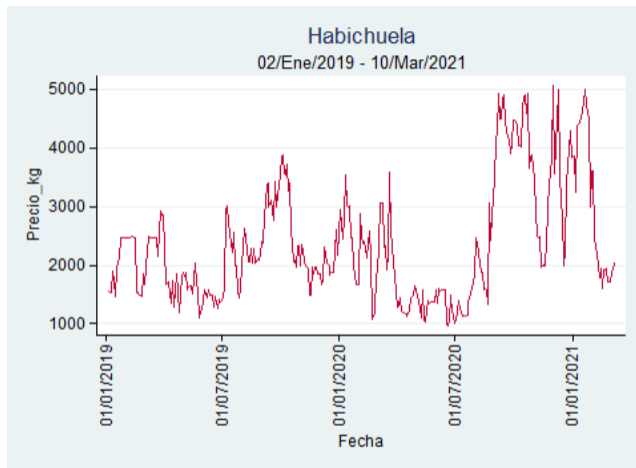

Barranquilla - Barranquillita

Nota: se reporta el precio promedio diario del mercado.

Fuente: SIPSA, 2020.