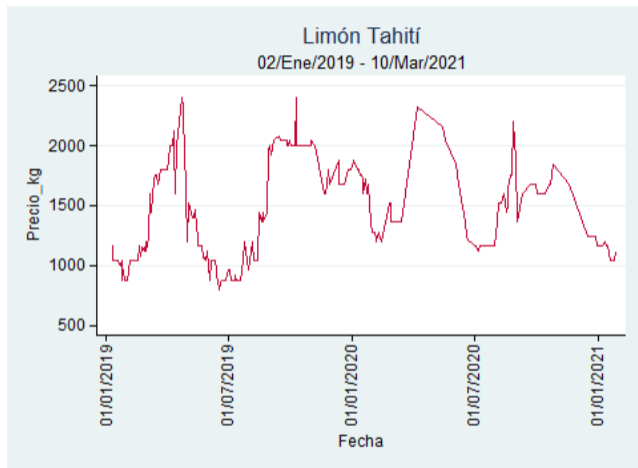

Nota: se reporta el precio promedio diario del mercado.

Fuente: SIPSA, 2020.

Cartagena - Bazurto

Nota: se reporta el precio promedio diario del mercado.

Fuente: SIPSA, 2020.

Cúcuta - Cenabastos

Nota: se reporta el precio promedio diario del mercado.

Fuente: SIPSA, 2020.

Ibagué - Plaza La 21

Nota: se reporta el precio promedio diario del mercado.

Fuente: SIPSA, 2020.

Manizales - Centro Galerías

Nota: se reporta el precio promedio diario del mercado.

Fuente: SIPSA, 2020.

Medellín - Central Mayorista de Antioquia

Nota: se reporta el precio promedio diario del mercado.

Fuente: SIPSA, 2020.

Neiva - Surabastos

Nota: se reporta el precio promedio diario del mercado.

Fuente: SIPSA, 2020.

Pereira - La 41

Nota: se reporta el precio promedio diario del mercado.

Fuente: SIPSA, 2020.

Tunja - Complejo de Servicios del Sur

Nota: se reporta el precio promedio diario del mercado.

Fuente: SIPSA, 2020.