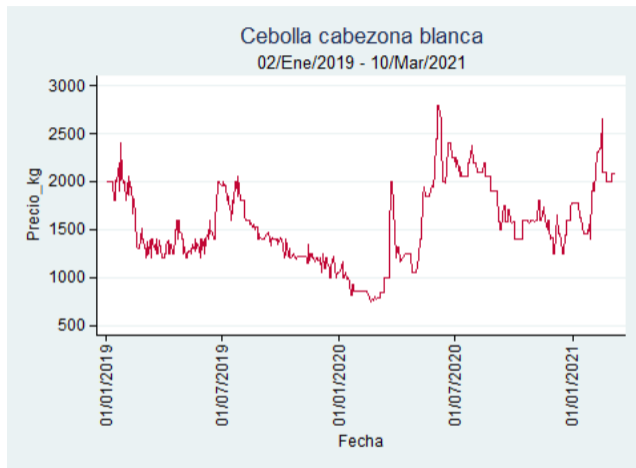

Santa Marta

Nota: se reporta el precio promedio diario del mercado.

Fuente: SIPSA, 2020.