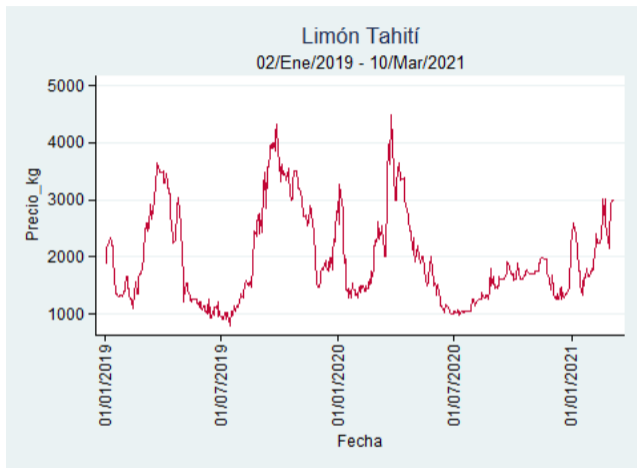

Nota: se reporta el precio promedio diario del mercado.

Fuente: SIPSA, 2020.

Cartagena - Bazurto

Nota: se reporta el precio promedio diario del mercado.

Fuente: SIPSA, 2020.

Cúcuta - Cenabastos

Nota: se reporta el precio promedio diario del mercado.

Fuente: SIPSA, 2020.

Ibagué - Plaza La 21

Nota: se reporta el precio promedio diario del mercado.

Fuente: SIPSA, 2020.

Manizales - Centro Galerías

Nota: se reporta el precio promedio diario del mercado.

Fuente: SIPSA, 2020.

Medellín - Central Mayorista de Antioquia

Nota: se reporta el precio promedio diario del mercado.

Fuente: SIPSA, 2020.

Neiva - Surabastos

Nota: se reporta el precio promedio diario del mercado.

Fuente: SIPSA, 2020.

Pereira - La 41

Nota: se reporta el precio promedio diario del mercado.

Fuente: SIPSA, 2020.

Tunja - Complejo de Servicios del Sur

Nota: se reporta el precio promedio diario del mercado.

Fuente: SIPSA, 2020.