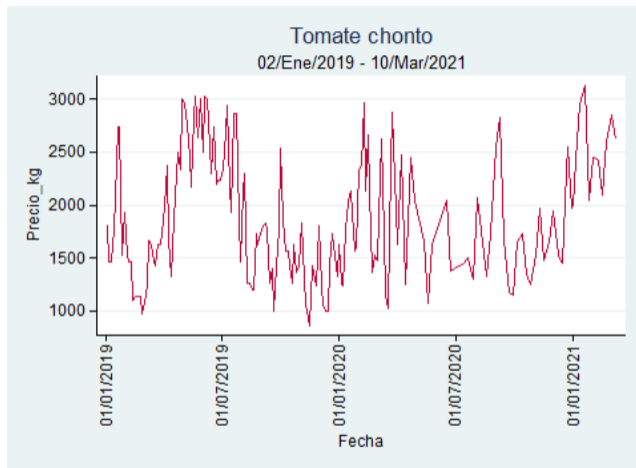

Cali – Santa Helena

Nota: se reporta el precio promedio diario del mercado.

Fuente: SIPSA, 2020.