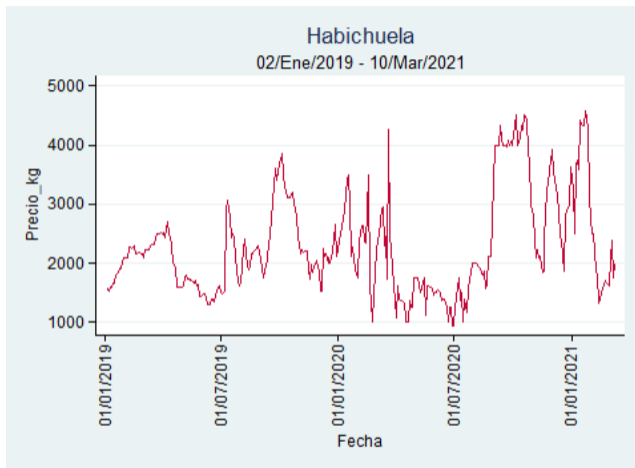

Cartagena - Bazurto

Nota: se reporta el precio promedio diario del mercado.

Fuente: SIPSA, 2020.