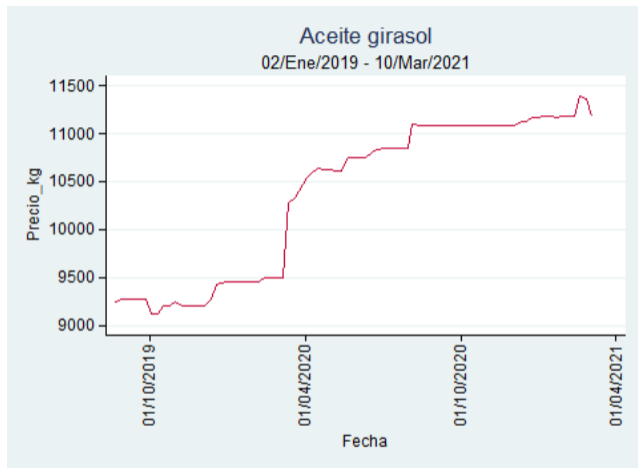

Medellín - Central Mayorista de Antioquia

Nota: se reporta el precio promedio diario del mercado.

Fuente: SIPSA, 2020.