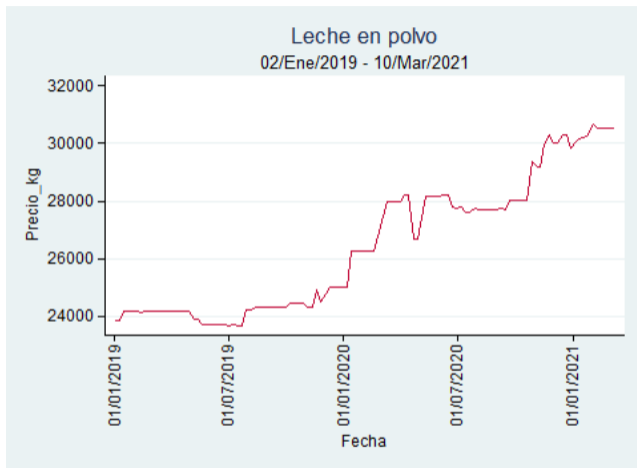

Bucaramanga – Centroabastos

Nota: se reporta el precio promedio diario del mercado.

Fuente: SIPSA, 2020.