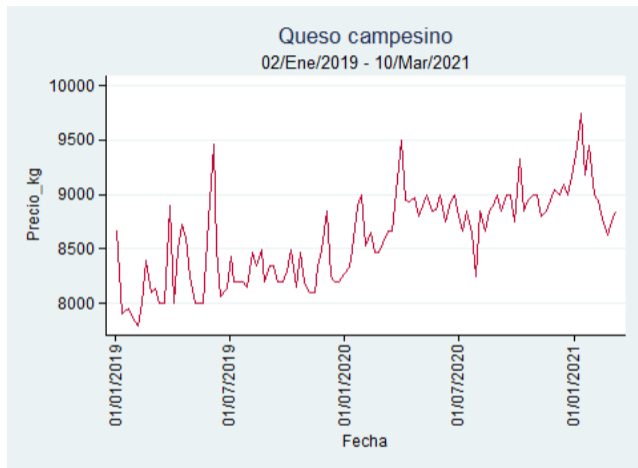

Bogotá - Corabastos

Nota: se reporta el precio promedio diario del mercado.

Fuente: SIPSA, 2020.