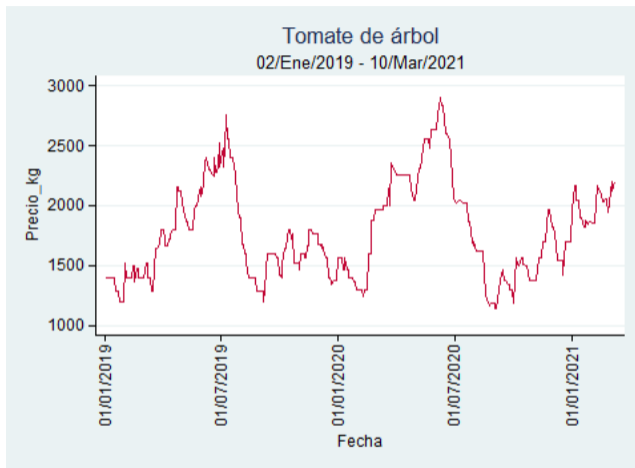

Tomate de Árbol

El futuro
es de todos

Gobierno
de Colombia

Armenia - Mercar

Nota: se reporta el precio promedio diario del mercado.

Fuente: SIPSA, 2020.

Barranquilla - Barranquillita

Nota: se reporta el precio promedio diario del mercado.

Fuente: SIPSA, 2020.

Bogotá - Corabastos

Nota: se reporta el precio promedio diario del mercado.

Fuente: SIPSA, 2020.

Bucaramanga – Centroabastos

Nota: se reporta el precio promedio diario del mercado.

Fuente: SIPSA, 2020.

Cali – Cavasa

Nota: se reporta el precio promedio diario del mercado.

Fuente: SIPSA, 2020.

Cali – Santa Helena

Nota: se reporta el precio promedio diario del mercado.

Fuente: SIPSA, 2020.

Cartagena – Bazurto

Nota: se reporta el precio promedio diario del mercado.

Fuente: SIPSA, 2020.

Cúcuta - Cenabastos

Nota: se reporta el precio promedio diario del mercado.

Fuente: SIPSA, 2020.

Ibagué – Plaza La 21

Nota: se reporta el precio promedio diario del mercado.