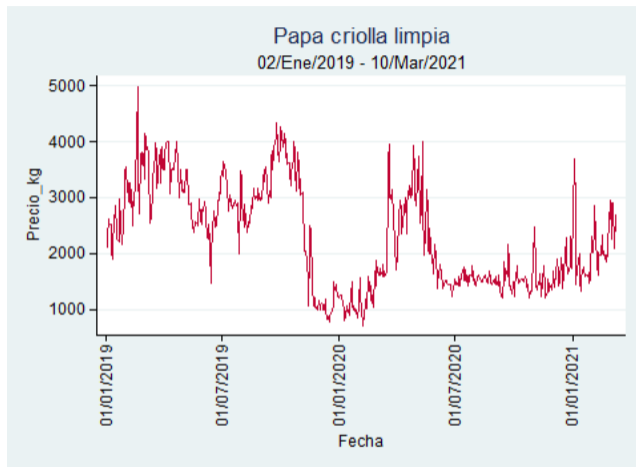

Nota: se reporta el precio promedio diario del mercado.

Fuente: SIPSA, 2020.

Cali – Santa Helena

Nota: se reporta el precio promedio diario del mercado.

Fuente: SIPSA, 2020.

Cartagena – Bazurto

Nota: se reporta el precio promedio diario del mercado.

Fuente: SIPSA, 2020.

Cúcuta - Cenabastos

Nota: se reporta el precio promedio diario del mercado.

Fuente: SIPSA, 2020.

Ibagué – Plaza La 21

Nota: se reporta el precio promedio diario del mercado.

Fuente: SIPSA, 2020.

Manizales – Centro Galerías

Nota: se reporta el precio promedio diario del mercado.

Fuente: SIPSA, 2020.

Medellín – Centro Mayorista de Antioquia

Nota: se reporta el precio promedio diario del mercado.

Fuente: SIPSA, 2020.