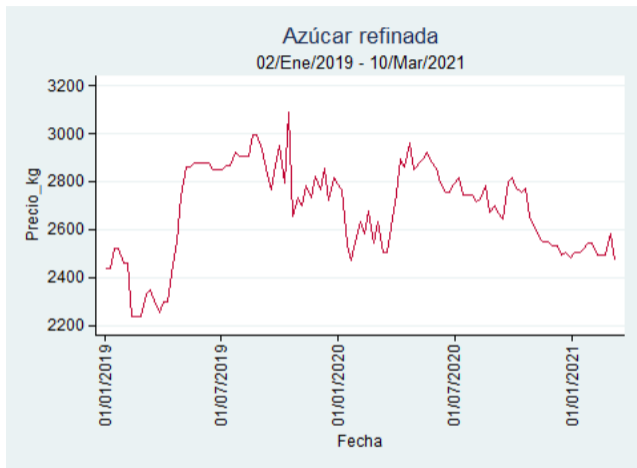

Bucaramanga - Centroabastos

Nota: se reporta el precio promedio diario del mercado.

Fuente: SIPSA, 2020.