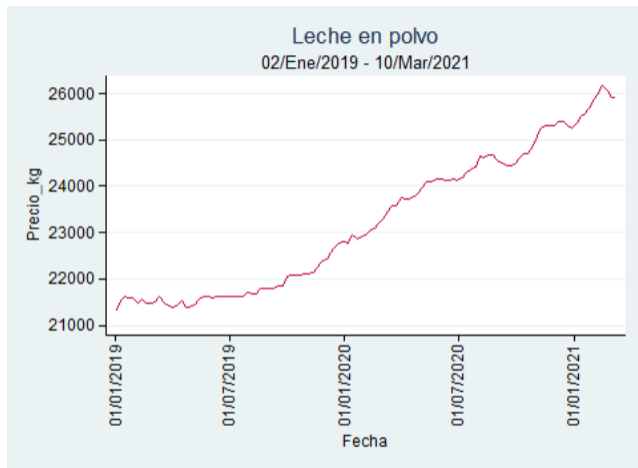

Cali – Santa Helena

Nota: se reporta el precio promedio diario del mercado.

Fuente: SIPSA, 2020.