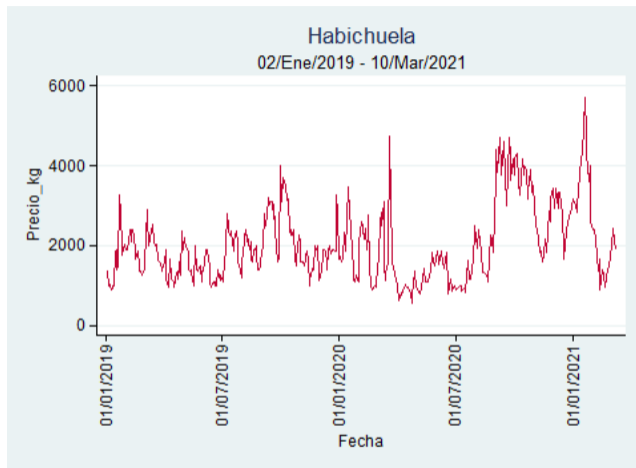

Cúcuta - Cenabastos

Nota: se reporta el precio promedio diario del mercado.

Fuente: SIPSA, 2020.

Ibagué - Plaza La 21

Nota: se reporta el precio promedio diario del mercado.

Fuente: SIPSA, 2020.

Manizales - Centro Galerías