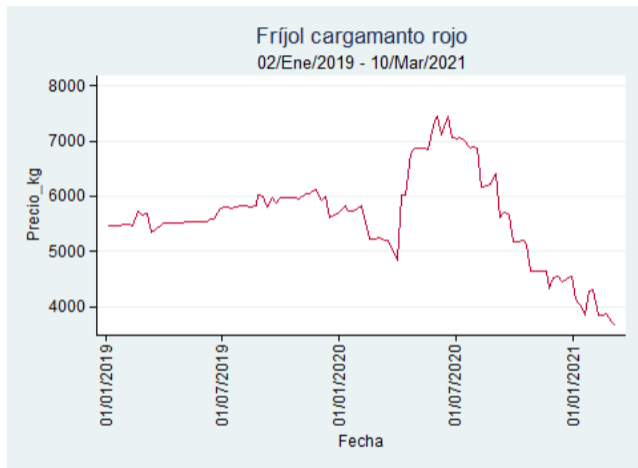

Fuente: SIPSA, 2020.

Ibagué - Plaza La 21

Nota: se reporta el precio promedio diario del mercado.

Fuente: SIPSA, 2020.

Manizales - Centro Galerías

Nota: se reporta el precio promedio diario del mercado.

Fuente: SIPSA, 2020.