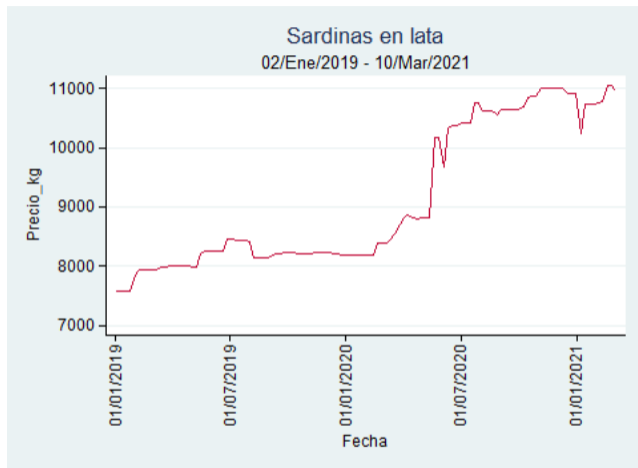

Cúcuta - Cenabastos

Nota: se reporta el precio promedio diario del mercado.

Fuente: SIPSA, 2020.

Manizales – Centro Galerías

Nota: se reporta el precio promedio diario del mercado.

Fuente: SIPSA, 2020.

Medellín – Central Mayorista de Antioquia