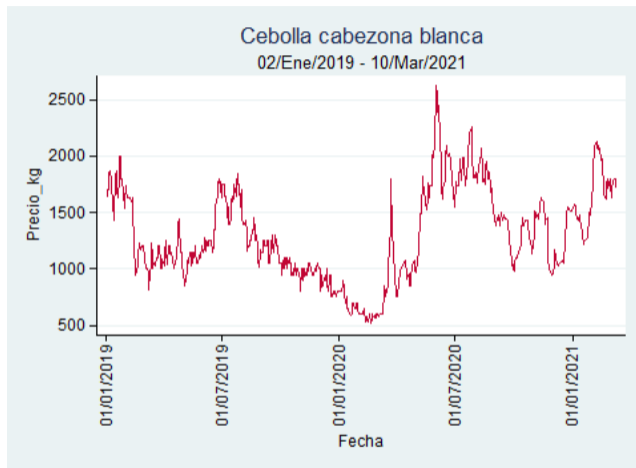

Fuente: SIPSA, 2020.

Tunja - Complejo de Servicios del Sur

Nota: se reporta el precio promedio diario del mercado.

Fuente: SIPSA, 2020.

Cebolla Cabezona Blanca

El futuro
es de todos

Gobierno
de Colombia

Armenia - Mercar

Nota: se reporta el precio promedio diario del mercado.

Fuente: SIPSA, 2020.

Barranquilla - Barranquillita

Nota: se reporta el precio promedio diario del mercado.

Fuente: SIPSA, 2020.

Bogotá - Corabastos

Nota: se reporta el precio promedio diario del mercado.

Cúcuta - Cenabastos

Nota: se reporta el precio promedio diario del mercado.

Fuente: SIPSA, 2020.

Ibagué - Plaza La 21

Nota: se reporta el precio promedio diario del mercado.

Fuente: SIPSA, 2020.

Manizales - Centro Galerías