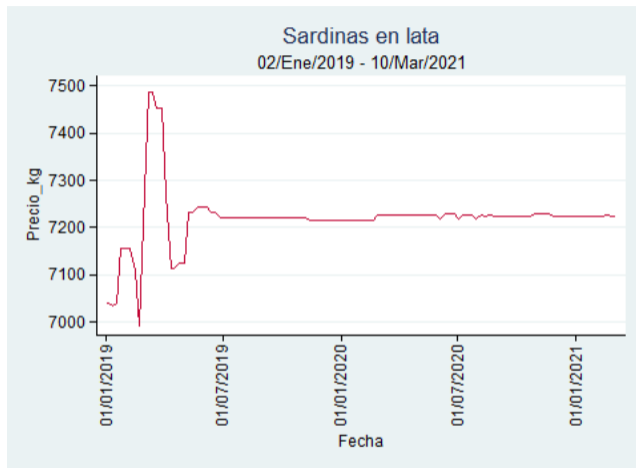

Santa Marta

Nota: se reporta el precio promedio diario del mercado.

Fuente: SIPSA, 2020.