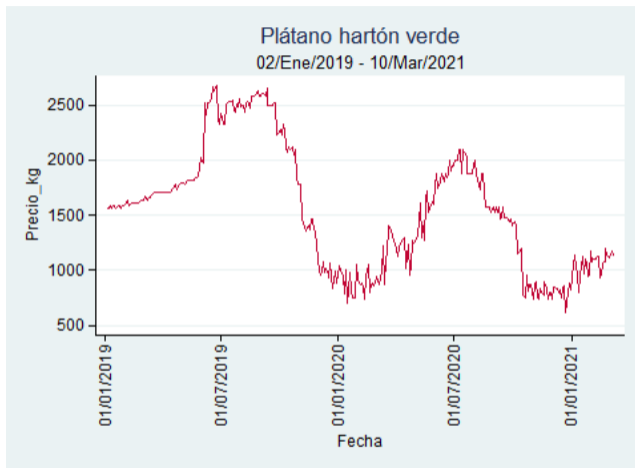

Nota: se reporta el precio promedio diario del mercado.

Fuente: SIPSA, 2020.

Cali - Santa Helena

Nota: se reporta el precio promedio diario del mercado.

Fuente: SIPSA, 2020.

Cartagena - Bazurto

Nota: se reporta el precio promedio diario del mercado.

Fuente: SIPSA, 2020.

Cúcuta - Cenabastos

Nota: se reporta el precio promedio diario del mercado.

Fuente: SIPSA, 2020.

Ibagué - Plaza La 21

Nota: se reporta el precio promedio diario del mercado.

Fuente: SIPSA, 2020.