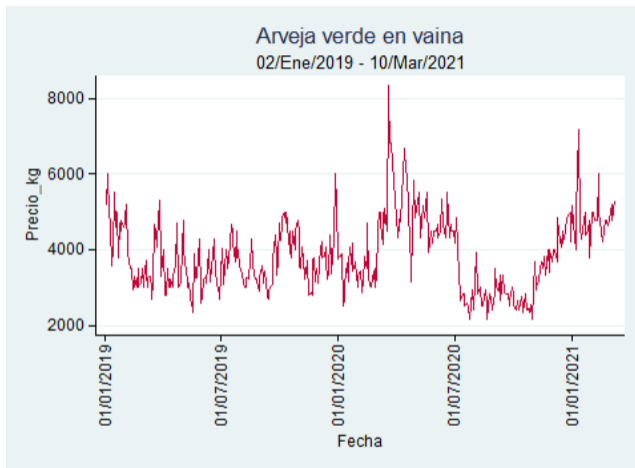

Bucaramanga - Centroabastos

Nota: se reporta el precio promedio diario del mercado.

Fuente: SIPSA, 2020.

Cúcuta - Cenabastos

Nota: se reporta el precio promedio diario del mercado.

Fuente: SIPSA, 2020.

Ibagué - Plaza La 21

Nota: se reporta el precio promedio diario del mercado.

Fuente: SIPSA, 2020.

Manizales - Centro Galerías

Nota: se reporta el precio promedio diario del mercado.

Fuente: SIPSA, 2020.

Medellín - Central Mayorista de Antioquia