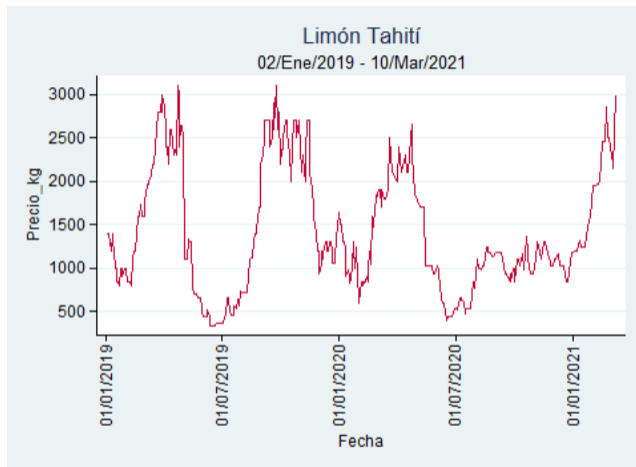

Tunja - Complejo de Servicios del Sur

Nota: se reporta el precio promedio diario del mercado.

Fuente: SIPSA, 2020.

Limón Tahití

El futuro
es de todos

Gobierno
de Colombia

Armenia - Mercar

Nota: se reporta el precio promedio diario del mercado.

Fuente: SIPSA, 2020.

Barranquilla - Barranquillita

Nota: se reporta el precio promedio diario del mercado.

Fuente: SIPSA, 2020.

Bogotá - Corabastos

Nota: se reporta el precio promedio diario del mercado.

Fuente: SIPSA, 2020.

Bucaramanga - Centroabastos

Nota: se reporta el precio promedio diario del mercado.

Fuente: SIPSA, 2020.

Cali - Cavasa

Nota: se reporta el precio promedio diario del mercado.

Fuente: SIPSA, 2020.

Cali - Santa Helena

Nota: se reporta el precio promedio diario del mercado.

Fuente: SIPSA, 2020.

Cartagena - Bazurto

Nota: se reporta el precio promedio diario del mercado.

Fuente: SIPSA, 2020.

Cúcuta - Cenabastos

Nota: se reporta el precio promedio diario del mercado.