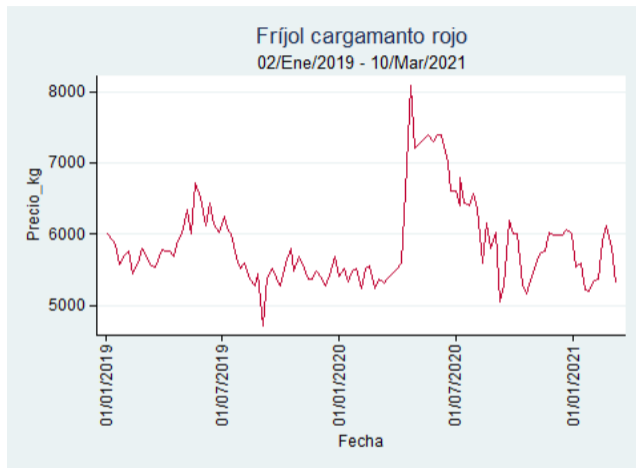

Bogotá - Corabastos

Nota: se reporta el precio promedio diario del mercado.

Fuente: SIPSA, 2020.