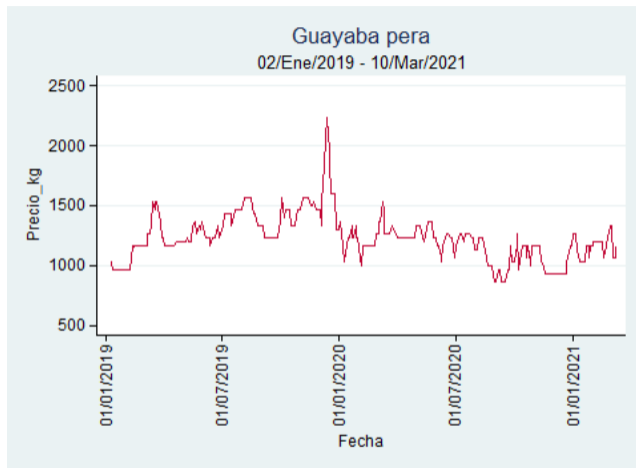

Precios por grupos de alimentos

Marzo 10, 2021

El futuro
es de todos

Gobierno
de Colombia

Frutas

El futuro
es de todos

Gobierno
de Colombia

Guayaba Pera

El futuro
es de todos

Gobierno
de Colombia

Armenia - Mercar

Nota: se reporta el precio promedio diario del mercado.

Fuente: SIPSA, 2020.

Barranquilla - Barranquillita

Nota: se reporta el precio promedio diario del mercado.