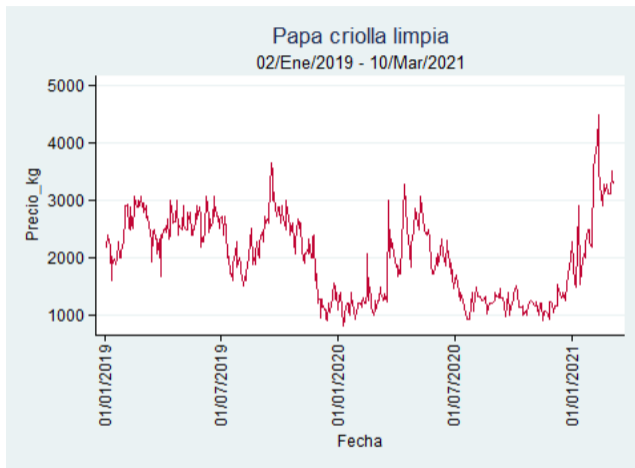

Bogotá - Corabastos

Nota: se reporta el precio promedio diario del mercado.

Fuente: SIPSA, 2020.

Bucaramanga - Centroabastos

Nota: se reporta el precio promedio diario del mercado.

Fuente: SIPSA, 2020.

Cali – Cavasa

Nota: se reporta el precio promedio diario del mercado.

Fuente: SIPSA, 2020.

Cali – Santa Helena

Nota: se reporta el precio promedio diario del mercado.

Fuente: SIPSA, 2020.

Cartagena – Bazurto

Nota: se reporta el precio promedio diario del mercado.

Fuente: SIPSA, 2020.

Cúcuta - Cenabastos

Nota: se reporta el precio promedio diario del mercado.

Fuente: SIPSA, 2020.

Ibagué – Plaza La 21

Nota: se reporta el precio promedio diario del mercado.

Fuente: SIPSA, 2020.