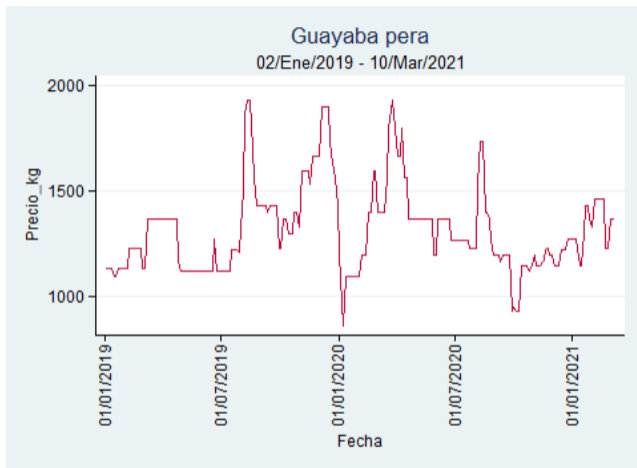

Cali - Cavasa

Nota: se reporta el precio promedio diario del mercado.

Fuente: SIPSA, 2020.

Cali - Santa Helena

Nota: se reporta el precio promedio diario del mercado.

Fuente: SIPSA, 2020.

Cartagena - Bazurto

Nota: se reporta el precio promedio diario del mercado.

Fuente: SIPSA, 2020.

Cúcuta - Cenabastos

Nota: se reporta el precio promedio diario del mercado.

Fuente: SIPSA, 2020.

Ibagué - Plaza La 21

Nota: se reporta el precio promedio diario del mercado.

Fuente: SIPSA, 2020.

Manizales - Centro Galerías

Nota: se reporta el precio promedio diario del mercado.

Fuente: SIPSA, 2020.

Medellín - Central Mayorista de Antioquia

Nota: se reporta el precio promedio diario del mercado.