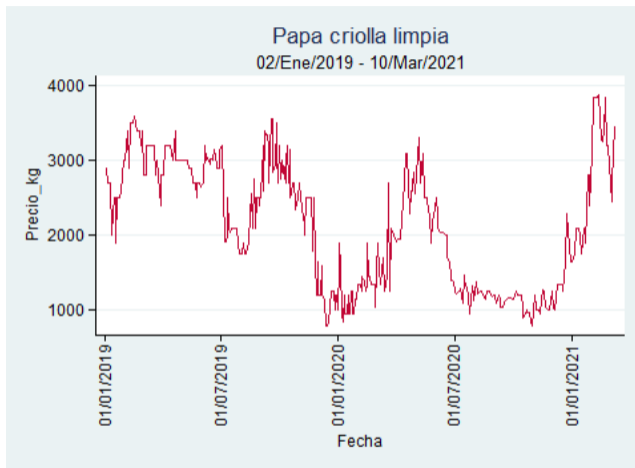

Bogotá - Corabastos

Nota: se reporta el precio promedio diario del mercado.

Fuente: SIPSA, 2020.

Bucaramanga - Centroabastos

Nota: se reporta el precio promedio diario del mercado.

Fuente: SIPSA, 2020.

Cali – Cavasa

Nota: se reporta el precio promedio diario del mercado.

Fuente: SIPSA, 2020.

Cali – Santa Helena

Nota: se reporta el precio promedio diario del mercado.

Fuente: SIPSA, 2020.

Cartagena – Bazurto

Nota: se reporta el precio promedio diario del mercado.

Fuente: SIPSA, 2020.

Cúcuta - Cenabastos

Nota: se reporta el precio promedio diario del mercado.

Fuente: SIPSA, 2020.

Ibagué – Plaza La 21

Nota: se reporta el precio promedio diario del mercado.

Fuente: SIPSA, 2020.