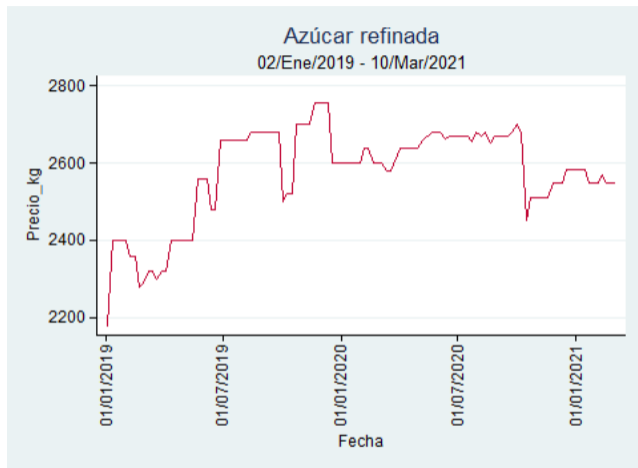

Santa Marta

Nota: se reporta el precio promedio diario del mercado.

Fuente: SIPSA, 2020.