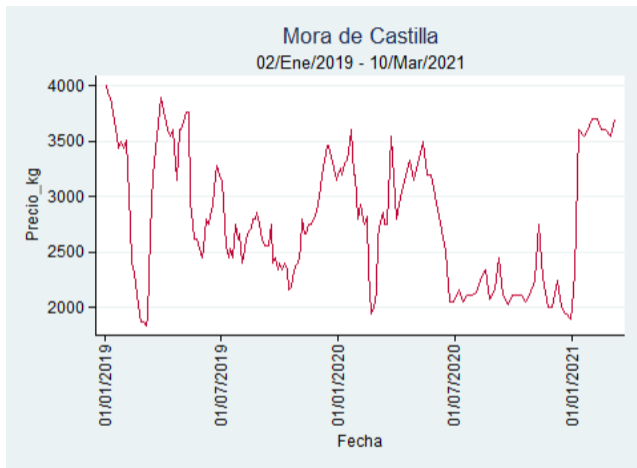

Nota: se reporta el precio promedio diario del mercado.

Fuente: SIPSA, 2020.

Barranquilla - Barranquillita

Nota: se reporta el precio promedio diario del mercado.

Fuente: SIPSA, 2020.

Bogotá - Corabastos

Nota: se reporta el precio promedio diario del mercado.

Fuente: SIPSA, 2020.

Bucaramanga - Centroabastos

Nota: se reporta el precio promedio diario del mercado.

Fuente: SIPSA, 2020.

Cali - Cavasa

Nota: se reporta el precio promedio diario del mercado.

Fuente: SIPSA, 2020.

Cali - Santa Helena

Nota: se reporta el precio promedio diario del mercado.

Fuente: SIPSA, 2020.

Cartagena - Bazurto

Nota: se reporta el precio promedio diario del mercado.

Fuente: SIPSA, 2020.

Cúcuta - Cenabastos

Nota: se reporta el precio promedio diario del mercado.

Fuente: SIPSA, 2020.

Ibagué - Plaza La 21

Nota: se reporta el precio promedio diario del mercado.

Fuente: SIPSA, 2020.

Manizales - Centro Galerías

Nota: se reporta el precio promedio diario del mercado.