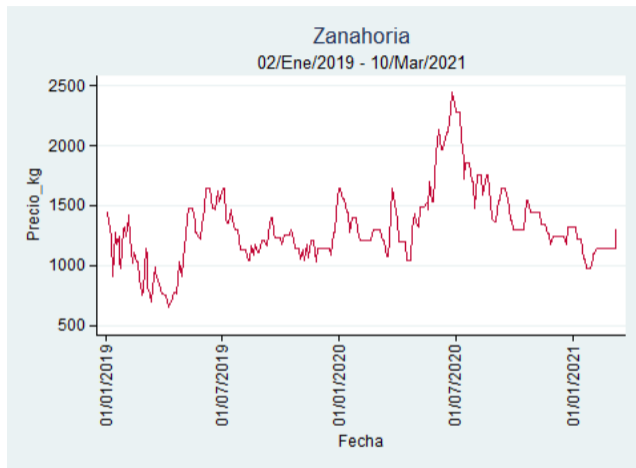

Nota: se reporta el precio promedio diario del mercado.

Fuente: SIPSA, 2020.

Zanahoria

El futuro
es de todos

Gobierno
de Colombia

Armenia - Mercar

Nota: se reporta el precio promedio diario del mercado.

Fuente: SIPSA, 2020.