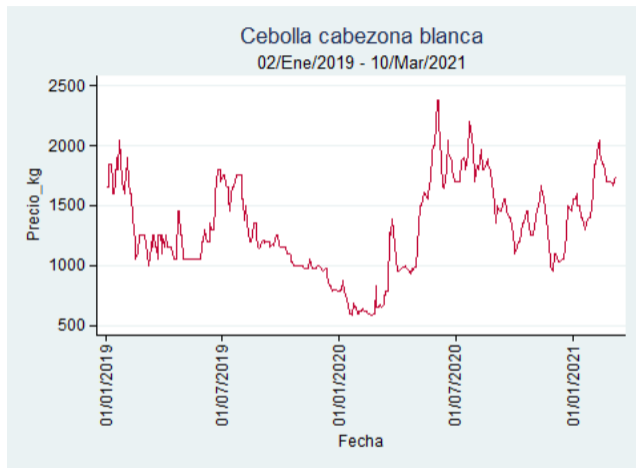

Bucaramanga - Centroabastos

Nota: se reporta el precio promedio diario del mercado.

Fuente: SIPSA, 2020.