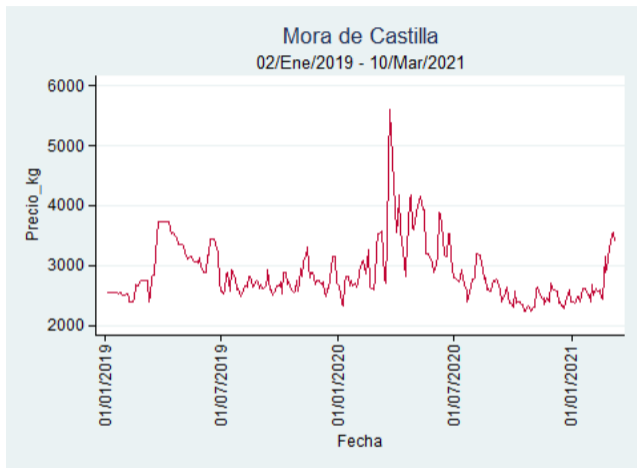

Nota: se reporta el precio promedio diario del mercado.

Fuente: SIPSA, 2020.

Barranquilla - Barranquillita

Nota: se reporta el precio promedio diario del mercado.

Fuente: SIPSA, 2020.

Bogotá - Corabastos

Nota: se reporta el precio promedio diario del mercado.

Fuente: SIPSA, 2020.

Bucaramanga - Centroabastos

Nota: se reporta el precio promedio diario del mercado.

Fuente: SIPSA, 2020.

Cali - Cavasa

Nota: se reporta el precio promedio diario del mercado.

Fuente: SIPSA, 2020.

Cali - Santa Helena

Nota: se reporta el precio promedio diario del mercado.

Fuente: SIPSA, 2020.

Cartagena - Bazurto

Nota: se reporta el precio promedio diario del mercado.

Fuente: SIPSA, 2020.

Cúcuta - Cenabastos

Nota: se reporta el precio promedio diario del mercado.

Fuente: SIPSA, 2020.

Ibagué - Plaza La 21

Nota: se reporta el precio promedio diario del mercado.

Fuente: SIPSA, 2020.

Manizales - Centro Galerías

Nota: se reporta el precio promedio diario del mercado.