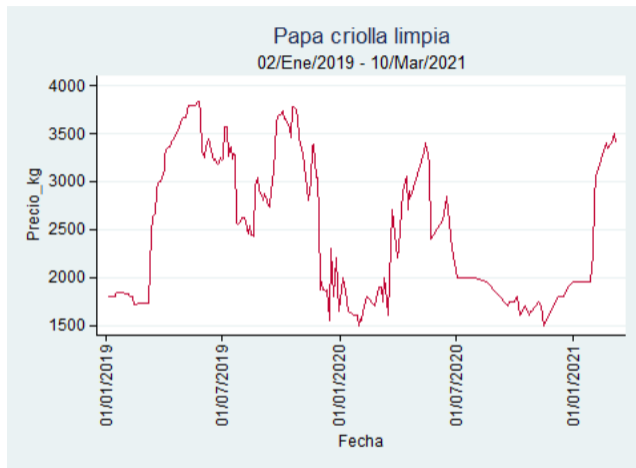

Bogotá - Corabastos

Nota: se reporta el precio promedio diario del mercado.

Fuente: SIPSA, 2020.

Bucaramanga - Centroabastos

Nota: se reporta el precio promedio diario del mercado.

Fuente: SIPSA, 2020.

Cali – Cavasa

Nota: se reporta el precio promedio diario del mercado.

Fuente: SIPSA, 2020.

Cali – Santa Helena

Nota: se reporta el precio promedio diario del mercado.

Fuente: SIPSA, 2020.

Cartagena – Bazurto

Nota: se reporta el precio promedio diario del mercado.

Fuente: SIPSA, 2020.

Cúcuta - Cenabastos

Nota: se reporta el precio promedio diario del mercado.

Fuente: SIPSA, 2020.

Ibagué – Plaza La 21

Nota: se reporta el precio promedio diario del mercado.

Fuente: SIPSA, 2020.