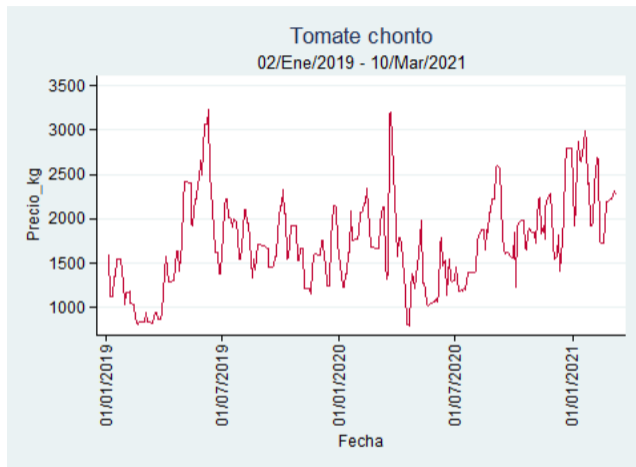

Barranquilla - Barranquillita

Nota: se reporta el precio promedio diario del mercado.

Fuente: SIPSA, 2020.