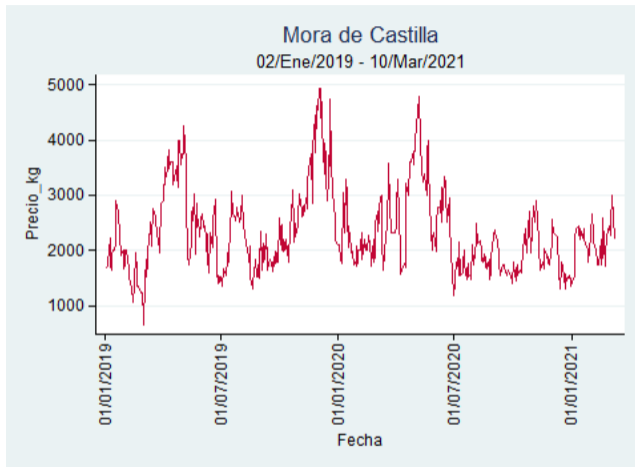

Cali - Santa Helena

Nota: se reporta el precio promedio diario del mercado.

Fuente: SIPSA, 2020.

Cartagena - Bazurto

Nota: se reporta el precio promedio diario del mercado.

Fuente: SIPSA, 2020.

Cúcuta - Cenabastos

Nota: se reporta el precio promedio diario del mercado.

Fuente: SIPSA, 2020.

Ibagué - Plaza La 21

Nota: se reporta el precio promedio diario del mercado.

Fuente: SIPSA, 2020.

Manizales - Centro Galerías

Nota: se reporta el precio promedio diario del mercado.

Fuente: SIPSA, 2020.

Medellín - Central Mayorista de Antioquia

Nota: se reporta el precio promedio diario del mercado.

Fuente: SIPSA, 2020.

Neiva - Surabastos

Nota: se reporta el precio promedio diario del mercado.

Fuente: SIPSA, 2020.

Pereira - La 41

Nota: se reporta el precio promedio diario del mercado.

Fuente: SIPSA, 2020.

Santa Marta

Nota: se reporta el precio promedio diario del mercado.

Fuente: SIPSA, 2020.

Tunja - Complejo de Servicios del Sur