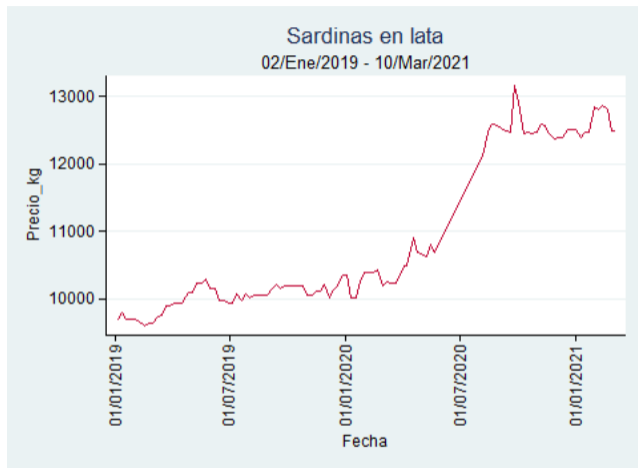

Cúcuta - Cenabastos

Nota: se reporta el precio promedio diario del mercado.

Fuente: SIPSA, 2020.

Manizales – Centro Galerías

Nota: se reporta el precio promedio diario del mercado.

Fuente: SIPSA, 2020.

Medellín – Central Mayorista de Antioquia