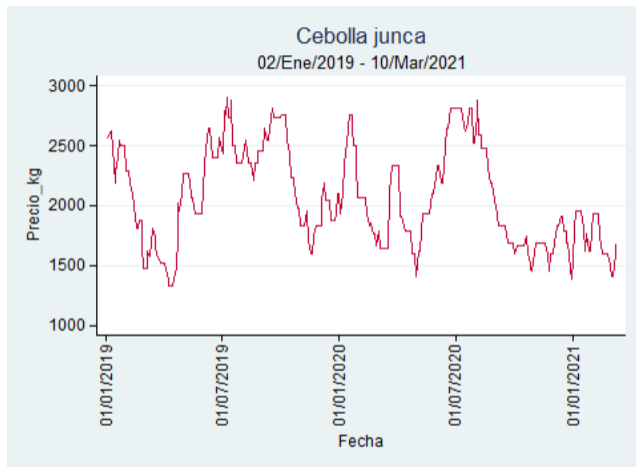

Fuente: SIPSA, 2020.

Cebolla Junca

El futuro
es de todos

Gobierno
de Colombia

Armenia - Mercar

Nota: se reporta el precio promedio diario del mercado.

Fuente: SIPSA, 2020.

Bucaramanga - Centroabastos

Nota: se reporta el precio promedio diario del mercado.

Fuente: SIPSA, 2020.

Manizales - Centro Galerías

Nota: se reporta el precio promedio diario del mercado.

Fuente: SIPSA, 2020.

Medellín - Central Mayorista de Antioquia