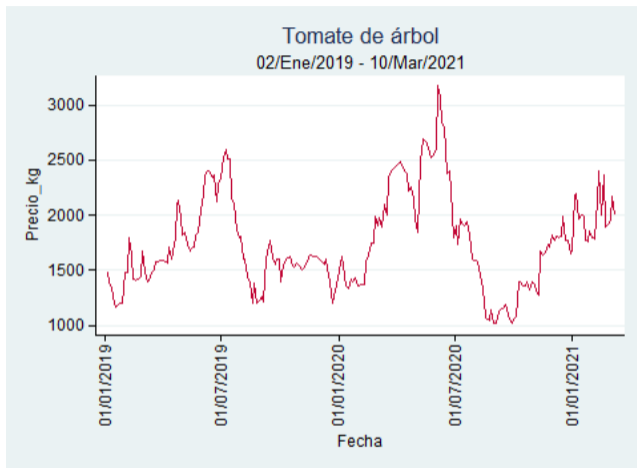

Tomate de Árbol

El futuro
es de todos

Gobierno
de Colombia

Armenia - Mercar

Nota: se reporta el precio promedio diario del mercado.

Fuente: SIPSA, 2020.

Barranquilla - Barranquillita

Nota: se reporta el precio promedio diario del mercado.

Fuente: SIPSA, 2020.

Bogotá - Corabastos

Nota: se reporta el precio promedio diario del mercado.

Fuente: SIPSA, 2020.

Bucaramanga – Centroabastos

Nota: se reporta el precio promedio diario del mercado.

Fuente: SIPSA, 2020.

Cali – Cavasa

Nota: se reporta el precio promedio diario del mercado.

Fuente: SIPSA, 2020.

Cali – Santa Helena

Nota: se reporta el precio promedio diario del mercado.

Fuente: SIPSA, 2020.

Cartagena – Bazurto

Nota: se reporta el precio promedio diario del mercado.

Fuente: SIPSA, 2020.

Cúcuta - Cenabastos

Nota: se reporta el precio promedio diario del mercado.

Fuente: SIPSA, 2020.

Ibagué – Plaza La 21

Nota: se reporta el precio promedio diario del mercado.