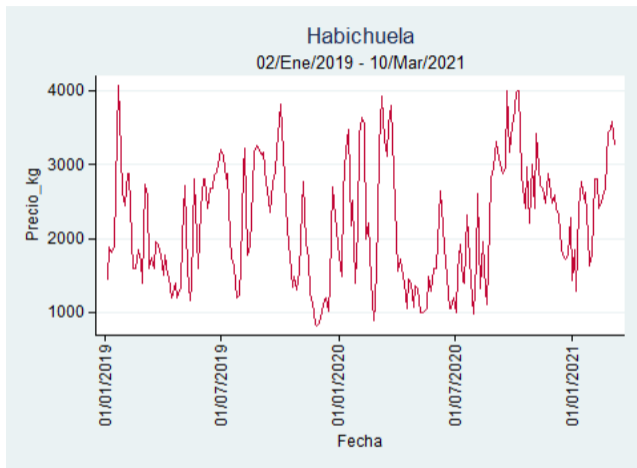

Cali - Cavasa

Nota: se reporta el precio promedio diario del mercado.

Fuente: SIPSA, 2020.