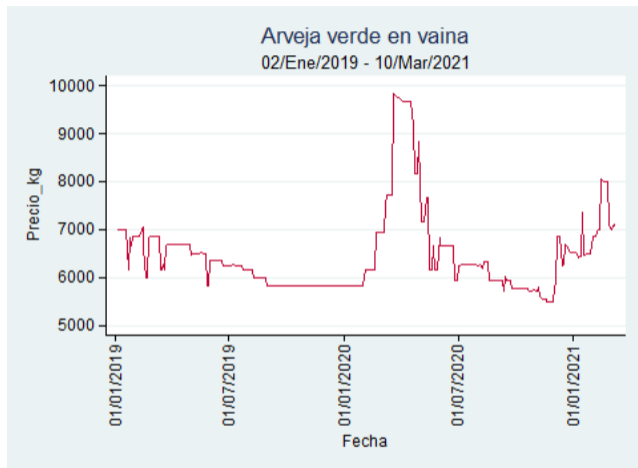

Barranquilla - Barranquillita

Nota: se reporta el precio promedio diario del mercado.

Fuente: SIPSA, 2020.