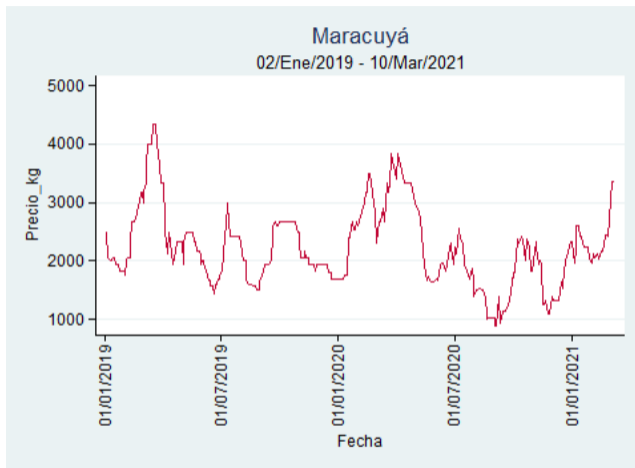

Pereira - La 41

Nota: se reporta el precio promedio diario del mercado.

Fuente: SIPSA, 2020.

Tunja - Complejo de Servicios del Sur

Nota: se reporta el precio promedio diario del mercado.

Fuente: SIPSA, 2020.

Maracuyá

El futuro
es de todos

Gobierno
de Colombia

Armenia - Mercar

Nota: se reporta el precio promedio diario del mercado.

Fuente: SIPSA, 2020.

Bogotá - Corabastos

Nota: se reporta el precio promedio diario del mercado.

Fuente: SIPSA, 2020.

Bucaramanga - Centroabastos

Nota: se reporta el precio promedio diario del mercado.

Fuente: SIPSA, 2020.

Cali - Cavasa

Nota: se reporta el precio promedio diario del mercado.

Fuente: SIPSA, 2020.

Cali - Santa Helena

Nota: se reporta el precio promedio diario del mercado.

Fuente: SIPSA, 2020.

Cúcuta - Cenabastos

Nota: se reporta el precio promedio diario del mercado.

Fuente: SIPSA, 2020.

Ibagué - Plaza La 21