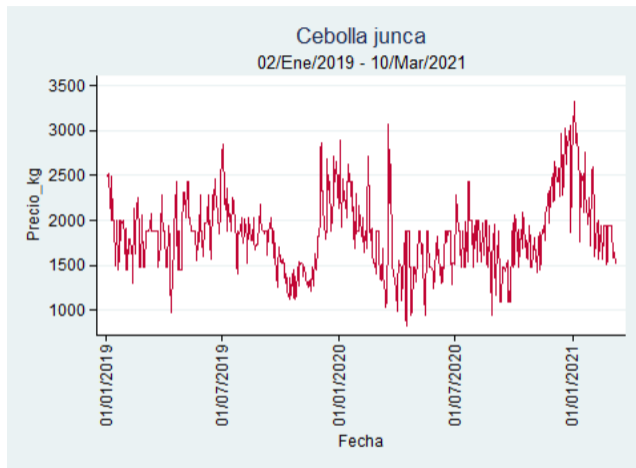

Fuente: SIPSA, 2020.

Cebolla Junca

El futuro
es de todos

Gobierno
de Colombia

Armenia - Mercar

Nota: se reporta el precio promedio diario del mercado.

Fuente: SIPSA, 2020.

Bucaramanga - Centroabastos

Nota: se reporta el precio promedio diario del mercado.

Fuente: SIPSA, 2020.

Manizales - Centro Galerías

Nota: se reporta el precio promedio diario del mercado.

Fuente: SIPSA, 2020.

Medellín - Central Mayorista de Antioquia

Nota: se reporta el precio promedio diario del mercado.

Fuente: SIPSA, 2020.

Pereira - La 41

Nota: se reporta el precio promedio diario del mercado.

Fuente: SIPSA, 2020.

Habichuela

El futuro
es de todos

Gobierno
de Colombia