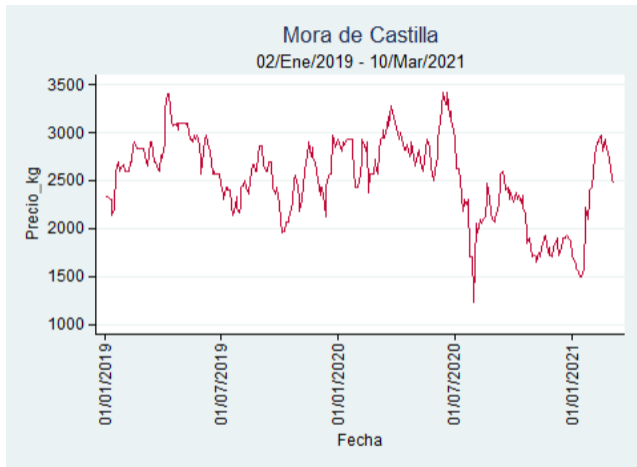

Nota: se reporta el precio promedio diario del mercado.

Fuente: SIPSA, 2020.

Ibagué - Plaza La 21

Nota: se reporta el precio promedio diario del mercado.

Fuente: SIPSA, 2020.

Manizales - Centro Galerías

Nota: se reporta el precio promedio diario del mercado.

Fuente: SIPSA, 2020.

Medellín - Central Mayorista de Antioquia

Nota: se reporta el precio promedio diario del mercado.

Fuente: SIPSA, 2020.

Neiva - Surabastos

Nota: se reporta el precio promedio diario del mercado.

Fuente: SIPSA, 2020.

Pereira - La 41

Nota: se reporta el precio promedio diario del mercado.

Fuente: SIPSA, 2020.

Santa Marta

Nota: se reporta el precio promedio diario del mercado.

Fuente: SIPSA, 2020.

Tunja - Complejo de Servicios del Sur

Nota: se reporta el precio promedio diario del mercado.

Fuente: SIPSA, 2020.

Naranja Valencia

El futuro
es de todos

Gobierno
de Colombia

Barranquilla - Barranquillita

Nota: se reporta el precio promedio diario del mercado.