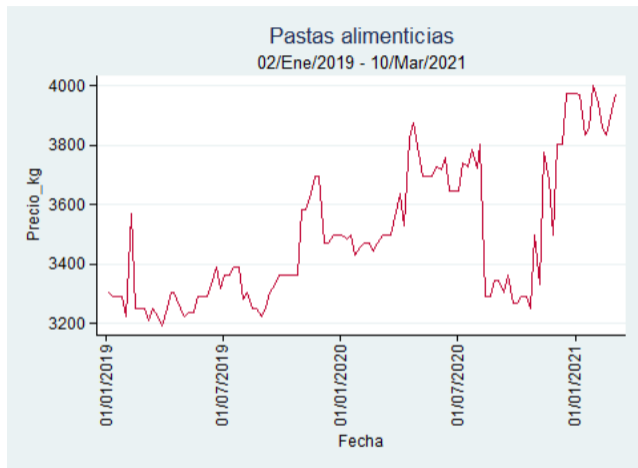

Cúcuta - Cenabastos

Nota: se reporta el precio promedio diario del mercado.

Fuente: SIPSA, 2020.