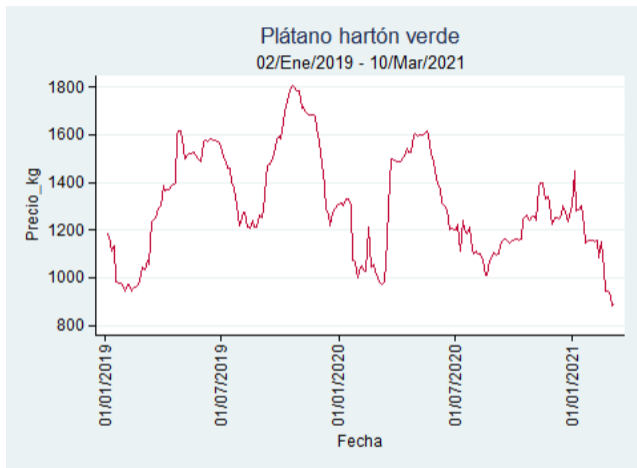

Bogotá - Corabastos

Nota: se reporta el precio promedio diario del mercado.

Fuente: SIPSA, 2020.

Bucaramanga - Centroabastos

Nota: se reporta el precio promedio diario del mercado.

Fuente: SIPSA, 2020.

Cali - Cavasa

Fuente: SIPSA, 2020.

Cúcuta - Cenabastos

Nota: se reporta el precio promedio diario del mercado.

Fuente: SIPSA, 2020.

Ibagué - Plaza La 21

Nota: se reporta el precio promedio diario del mercado.

Fuente: SIPSA, 2020.