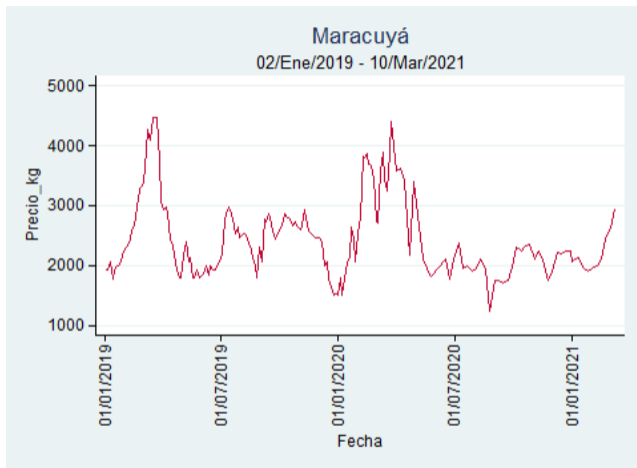

Maracuyá

El futuro
es de todos

Gobierno
de Colombia

Armenia - Mercar

Nota: se reporta el precio promedio diario del mercado.

Fuente: SIPSA, 2020.

Bogotá - Corabastos

Nota: se reporta el precio promedio diario del mercado.

Fuente: SIPSA, 2020.

Bucaramanga - Centroabastos

Nota: se reporta el precio promedio diario del mercado.

Fuente: SIPSA, 2020.

Cali - Cavasa

Nota: se reporta el precio promedio diario del mercado.

Fuente: SIPSA, 2020.

Cali - Santa Helena

Nota: se reporta el precio promedio diario del mercado.

Fuente: SIPSA, 2020.

Cúcuta - Cenabastos

Nota: se reporta el precio promedio diario del mercado.

Fuente: SIPSA, 2020.

Ibagué - Plaza La 21

Nota: se reporta el precio promedio diario del mercado.

Fuente: SIPSA, 2020.

Manizales - Centro Galerías

Nota: se reporta el precio promedio diario del mercado.

Fuente: SIPSA, 2020.

Pereira - La 41

Nota: se reporta el precio promedio diario del mercado.