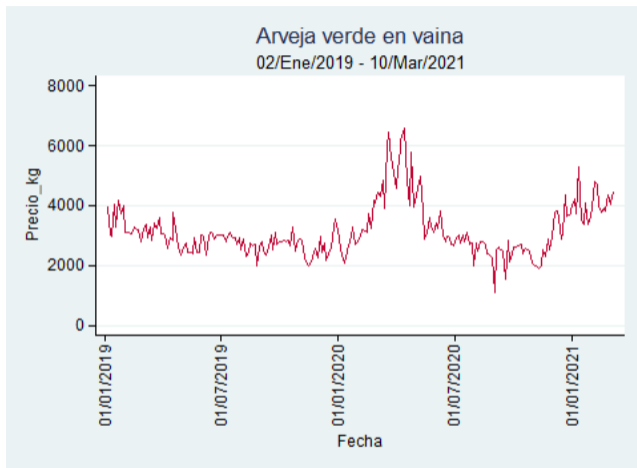

Fuente: SIPSA, 2020.

Barranquilla - Barranquillita

Nota: se reporta el precio promedio diario del mercado.

Fuente: SIPSA, 2020.

Bogotá - Corabastos

Nota: se reporta el precio promedio diario del mercado.

Fuente: SIPSA, 2020.

Bucaramanga - Centroabastos

Nota: se reporta el precio promedio diario del mercado.

Fuente: SIPSA, 2020.

Cúcuta - Cenabastos

Nota: se reporta el precio promedio diario del mercado.

Fuente: SIPSA, 2020.

Ibagué - Plaza La 21

Nota: se reporta el precio promedio diario del mercado.

Fuente: SIPSA, 2020.

Manizales - Centro Galerías

Nota: se reporta el precio promedio diario del mercado.

Fuente: SIPSA, 2020.

Medellín - Central Mayorista de Antioquia