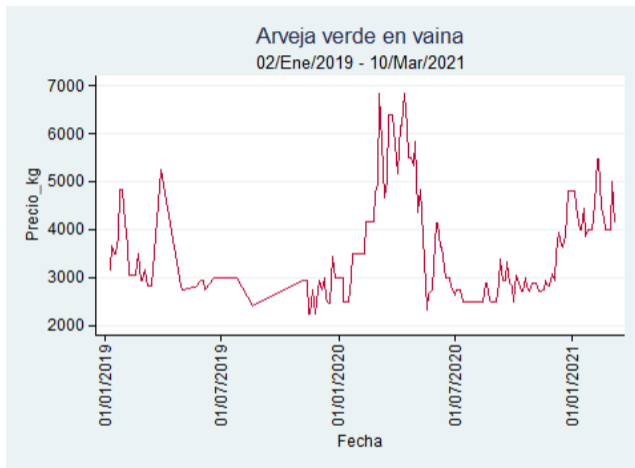

Fuente: SIPSA, 2020.

Barranquilla - Barranquillita

Nota: se reporta el precio promedio diario del mercado.

Fuente: SIPSA, 2020.

Bogotá - Corabastos

Nota: se reporta el precio promedio diario del mercado.

Fuente: SIPSA, 2020.

Bucaramanga - Centroabastos

Nota: se reporta el precio promedio diario del mercado.

Fuente: SIPSA, 2020.

Cúcuta - Cenabastos

Nota: se reporta el precio promedio diario del mercado.

Fuente: SIPSA, 2020.

Ibagué - Plaza La 21

Nota: se reporta el precio promedio diario del mercado.

Fuente: SIPSA, 2020.

Manizales - Centro Galerías

Nota: se reporta el precio promedio diario del mercado.

Fuente: SIPSA, 2020.

Medellín - Central Mayorista de Antioquia