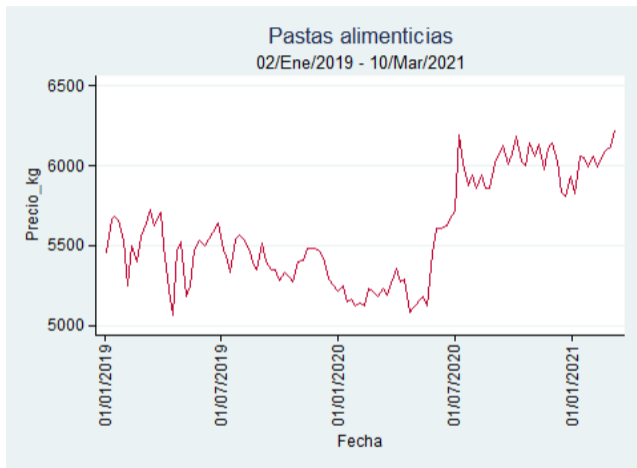

Bogotá - Corabastos

Nota: se reporta el precio promedio diario del mercado.

Fuente: SIPSA, 2020.