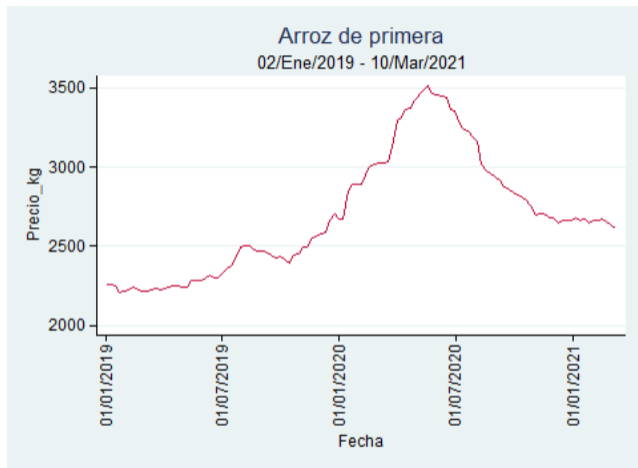

Cali - Santa Helena

Nota: se reporta el precio promedio diario del mercado.

Fuente: SIPSA, 2020.