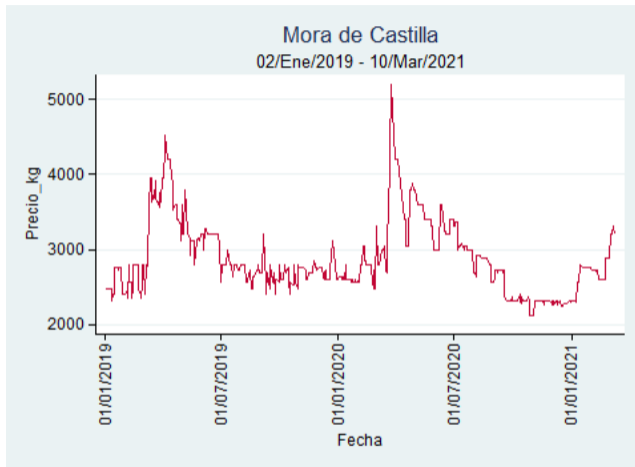

Nota: se reporta el precio promedio diario del mercado.

Fuente: SIPSA, 2020.

Ibagué - Plaza La 21

Nota: se reporta el precio promedio diario del mercado.

Fuente: SIPSA, 2020.

Manizales - Centro Galerías

Nota: se reporta el precio promedio diario del mercado.

Fuente: SIPSA, 2020.

Medellín - Central Mayorista de Antioquia

Nota: se reporta el precio promedio diario del mercado.

Fuente: SIPSA, 2020.

Neiva - Surabastos

Nota: se reporta el precio promedio diario del mercado.

Fuente: SIPSA, 2020.

Pereira - La 41

Nota: se reporta el precio promedio diario del mercado.

Fuente: SIPSA, 2020.

Santa Marta

Nota: se reporta el precio promedio diario del mercado.

Fuente: SIPSA, 2020.

Tunja - Complejo de Servicios del Sur

Nota: se reporta el precio promedio diario del mercado.

Fuente: SIPSA, 2020.

Naranja Valencia

El futuro
es de todos

Gobierno
de Colombia

Barranquilla - Barranquillita

Nota: se reporta el precio promedio diario del mercado.