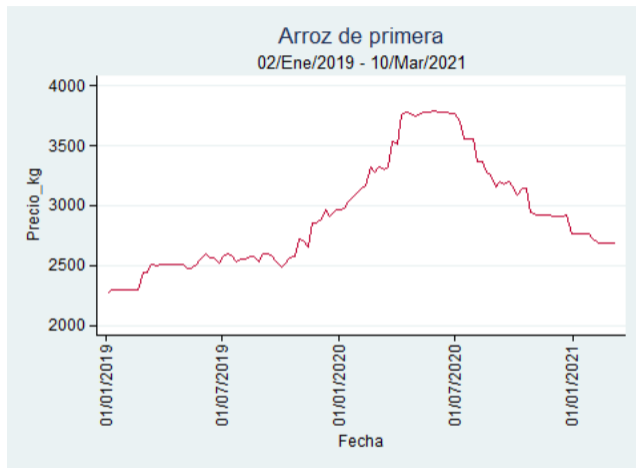

Cartagena - Bazurto

Nota: se reporta el precio promedio diario del mercado.

Fuente: SIPSA, 2020.

Cúcuta - Cenabastos

Nota: se reporta el precio promedio diario del mercado.

Fuente: SIPSA, 2020.

Manizales - Centro Galerías