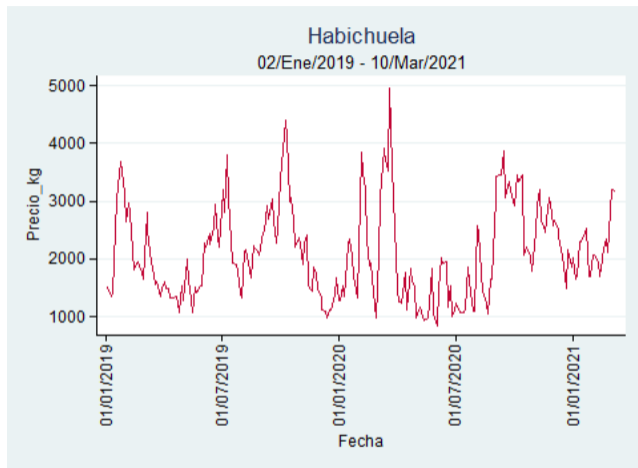

Pereira - La 41

Nota: se reporta el precio promedio diario del mercado.

Fuente: SIPSA, 2020.