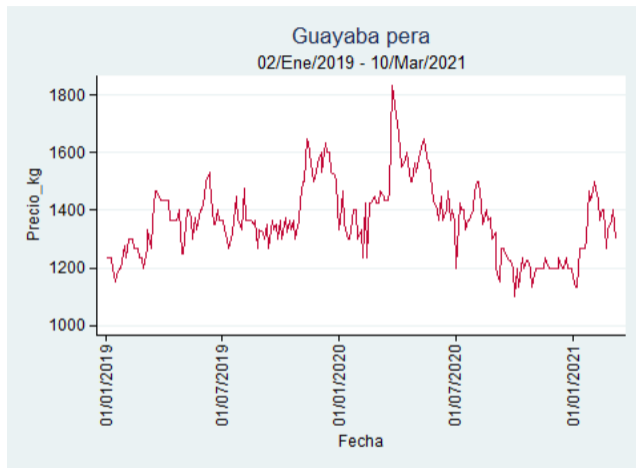

Nota: se reporta el precio promedio diario del mercado.

Fuente: SIPSA, 2020.

Cúcuta - Cenabastos

Nota: se reporta el precio promedio diario del mercado.

Fuente: SIPSA, 2020.

Ibagué - Plaza La 21

Nota: se reporta el precio promedio diario del mercado.

Fuente: SIPSA, 2020.

Manizales - Centro Galerías

Nota: se reporta el precio promedio diario del mercado.

Fuente: SIPSA, 2020.

Medellín - Central Mayorista de Antioquia

Nota: se reporta el precio promedio diario del mercado.

Fuente: SIPSA, 2020.

Neiva - Surabastos

Nota: se reporta el precio promedio diario del mercado.

Fuente: SIPSA, 2020.

Pereira - La 41

Nota: se reporta el precio promedio diario del mercado.

Fuente: SIPSA, 2020.

Tunja - Complejo de Servicios del Sur

Nota: se reporta el precio promedio diario del mercado.

Fuente: SIPSA, 2020.

Limón Tahití

El futuro
es de todos

Gobierno
de Colombia

Armenia - Mercar

Nota: se reporta el precio promedio diario del mercado.