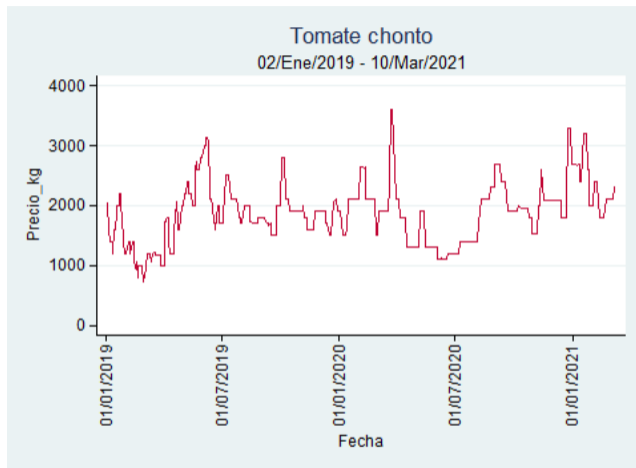

Fuente: SIPSA, 2020.

Pereira – La 41

Nota: se reporta el precio promedio diario del mercado.

Fuente: SIPSA, 2020.

Santa Marta

Nota: se reporta el precio promedio diario del mercado.

Fuente: SIPSA, 2020.

Tunja – Complejo de Servicios del Sur