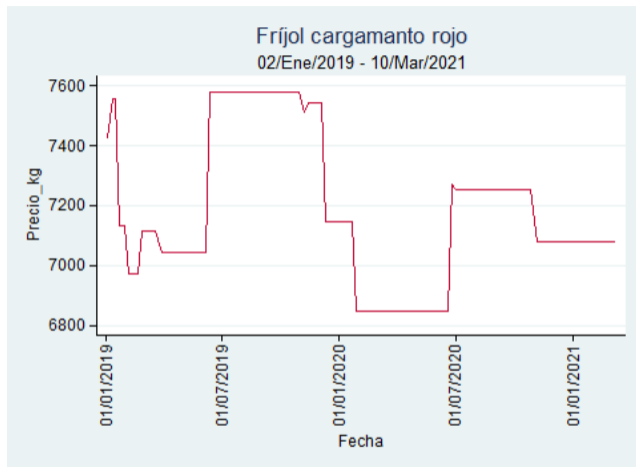

Armenia - Mercar

Nota: se reporta el precio promedio diario del mercado.

Fuente: SIPSA, 2020.