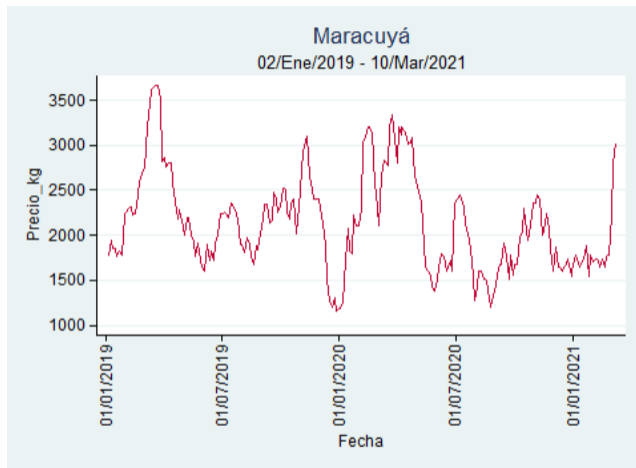

Fuente: SIPSA, 2020.

Bucaramanga - Centroabastos

Nota: se reporta el precio promedio diario del mercado.

Fuente: SIPSA, 2020.

Cali - Cavasa

Nota: se reporta el precio promedio diario del mercado.

Fuente: SIPSA, 2020.

Cali - Santa Helena

Nota: se reporta el precio promedio diario del mercado.

Fuente: SIPSA, 2020.

Cúcuta - Cenabastos

Nota: se reporta el precio promedio diario del mercado.

Fuente: SIPSA, 2020.

Ibagué - Plaza La 21

Nota: se reporta el precio promedio diario del mercado.

Fuente: SIPSA, 2020.

Manizales - Centro Galerías

Nota: se reporta el precio promedio diario del mercado.

Fuente: SIPSA, 2020.

Pereira - La 41

Nota: se reporta el precio promedio diario del mercado.