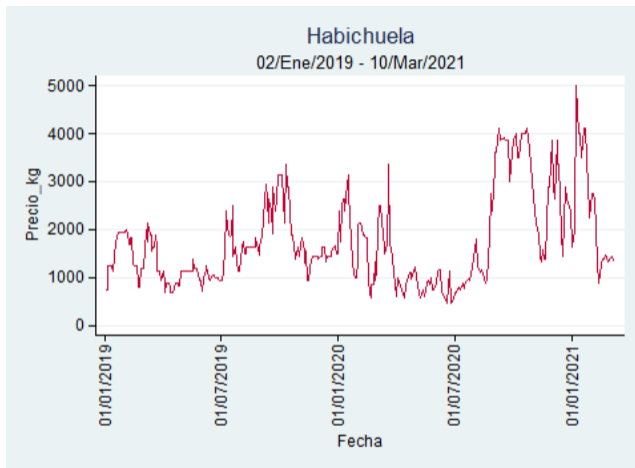

Bucaramanga - Centroabastos

Nota: se reporta el precio promedio diario del mercado.

Fuente: SIPSA, 2020.