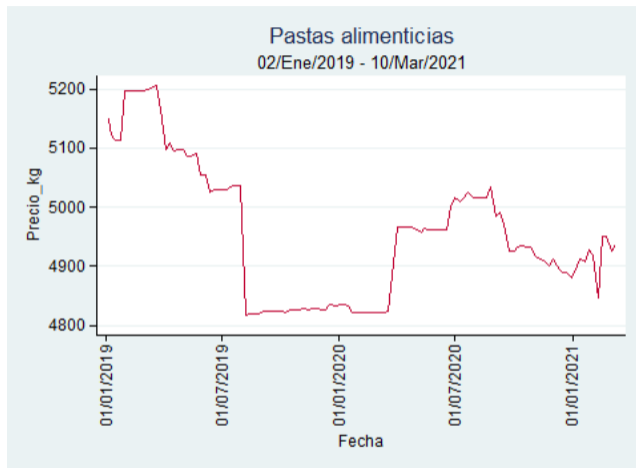

Barranquilla - Barranquillita

Nota: se reporta el precio promedio diario del mercado.

Fuente: SIPSA, 2020.