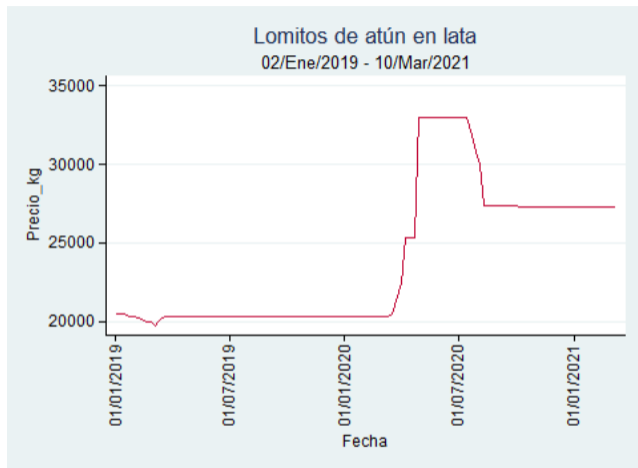

Armenia - Mercar

Nota: se reporta el precio promedio diario del mercado.

Fuente: SIPSA, 2020.