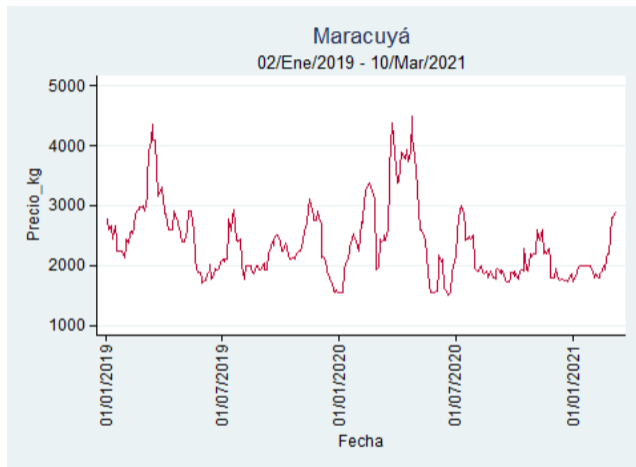

Cali - Santa Helena

Nota: se reporta el precio promedio diario del mercado.

Fuente: SIPSA, 2020.

Cúcuta - Cenabastos

Nota: se reporta el precio promedio diario del mercado.

Fuente: SIPSA, 2020.

Ibagué - Plaza La 21

Nota: se reporta el precio promedio diario del mercado.

Fuente: SIPSA, 2020.

Manizales - Centro Galerías

Nota: se reporta el precio promedio diario del mercado.

Fuente: SIPSA, 2020.

Pereira - La 41

Nota: se reporta el precio promedio diario del mercado.

Fuente: SIPSA, 2020.

Tunja - Complejo de Servicios del Sur

Nota: se reporta el precio promedio diario del mercado.

Fuente: SIPSA, 2020.

Mora de Castilla

El futuro
es de todos

Gobierno
de Colombia

Armenia - Mercar

Nota: se reporta el precio promedio diario del mercado.

Fuente: SIPSA, 2020.

Barranquilla - Barranquillita

Nota: se reporta el precio promedio diario del mercado.

Fuente: SIPSA, 2020.

Bogotá - Corabastos

Nota: se reporta el precio promedio diario del mercado.