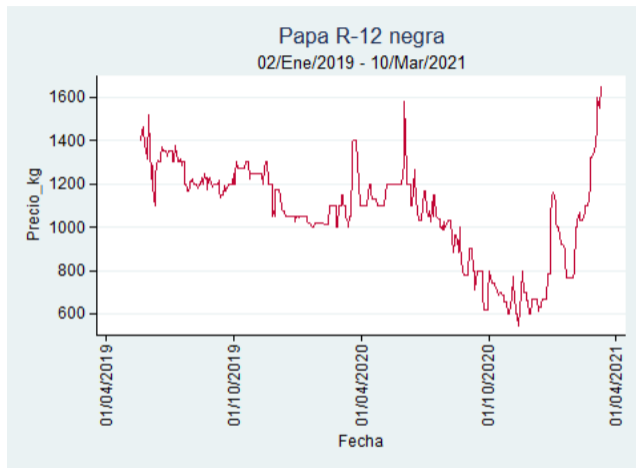

Nota: se reporta el precio promedio diario del mercado.

Fuente: SIPSA, 2020.

Manizales – Centro Galerías

Nota: se reporta el precio promedio diario del mercado.

Fuente: SIPSA, 2020.

Medellín – Centro Mayorista de Antioquia