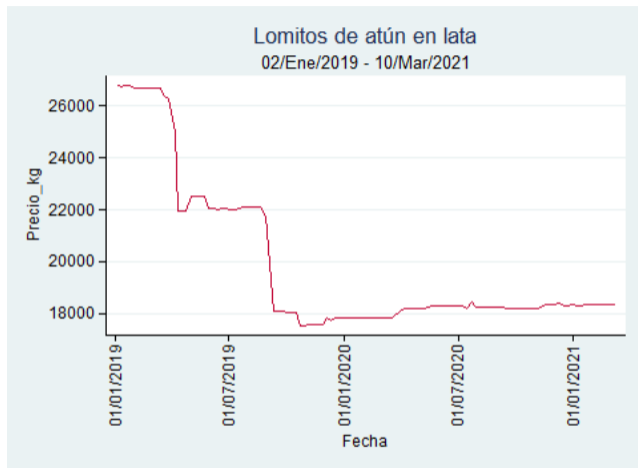

Barranquilla - Barranquillita

Nota: se reporta el precio promedio diario del mercado.

Fuente: SIPSA, 2020.