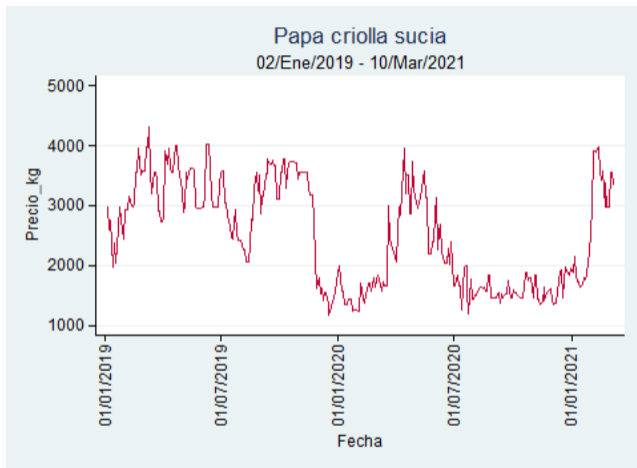

Fuente: SIPSA, 2020.

Cúcuta - Cenabastos

Nota: se reporta el precio promedio diario del mercado.

Fuente: SIPSA, 2020.

Ibagué – Plaza La 21

Nota: se reporta el precio promedio diario del mercado.

Fuente: SIPSA, 2020.

Fuente: SIPSA, 2020.

Tunja – Complejo de Servicios del Sur

Nota: se reporta el precio promedio diario del mercado.

Fuente: SIPSA, 2020.

Papa Criolla Sucia

El futuro
es de todos

Gobierno
de Colombia

Barranquilla - Barranquillita

Nota: se reporta el precio promedio diario del mercado.

Fuente: SIPSA, 2020.

Bogotá - Corabastos

Nota: se reporta el precio promedio diario del mercado.

Fuente: SIPSA, 2020.

Cali – Cavasa

Nota: se reporta el precio promedio diario del mercado.