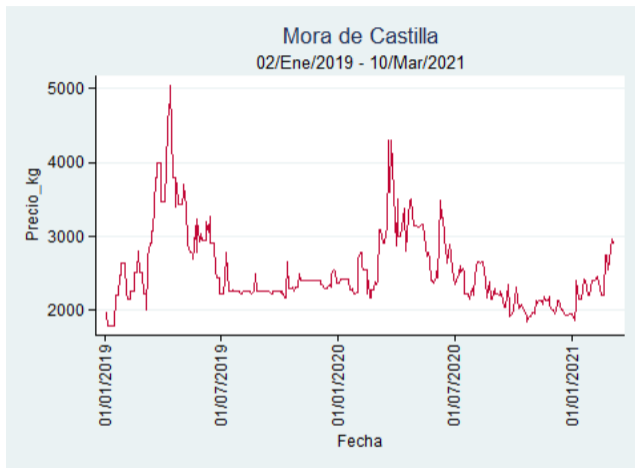

Nota: se reporta el precio promedio diario del mercado.

Fuente: SIPSA, 2020.

Manizales - Centro Galerías

Nota: se reporta el precio promedio diario del mercado.

Fuente: SIPSA, 2020.

Pereira - La 41

Nota: se reporta el precio promedio diario del mercado.

Fuente: SIPSA, 2020.

Tunja - Complejo de Servicios del Sur

Nota: se reporta el precio promedio diario del mercado.

Fuente: SIPSA, 2020.

Mora de Castilla

El futuro
es de todos

Gobierno
de Colombia

Armenia - Mercar

Nota: se reporta el precio promedio diario del mercado.

Fuente: SIPSA, 2020.

Barranquilla - Barranquillita

Nota: se reporta el precio promedio diario del mercado.

Fuente: SIPSA, 2020.

Bogotá - Corabastos

Nota: se reporta el precio promedio diario del mercado.

Fuente: SIPSA, 2020.

Bucaramanga - Centroabastos

Nota: se reporta el precio promedio diario del mercado.

Fuente: SIPSA, 2020.

Cali - Cavasa

Nota: se reporta el precio promedio diario del mercado.

Fuente: SIPSA, 2020.