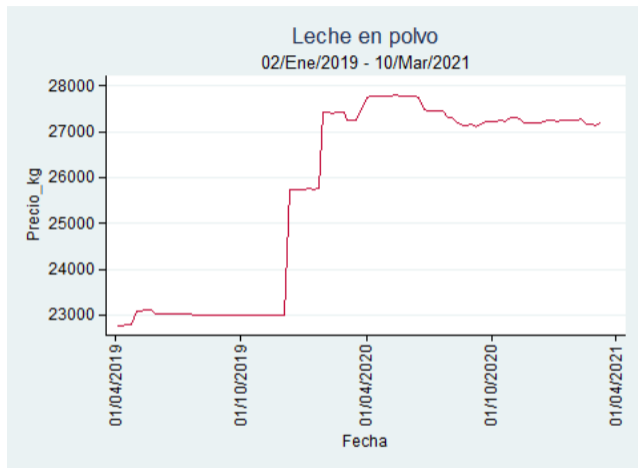

Barranquilla - Barranquillita

Nota: se reporta el precio promedio diario del mercado.

Fuente: SIPSA, 2020.