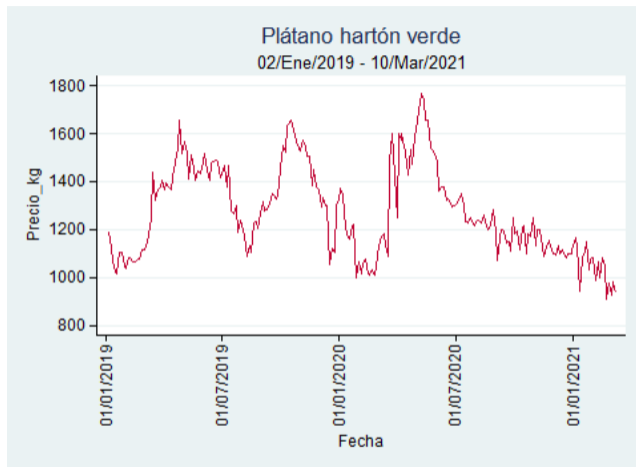

Fuente: SIPSA, 2020.

Cúcuta - Cenabastos

Nota: se reporta el precio promedio diario del mercado.

Fuente: SIPSA, 2020.

Ibagué - Plaza La 21

Nota: se reporta el precio promedio diario del mercado.

Fuente: SIPSA, 2020.