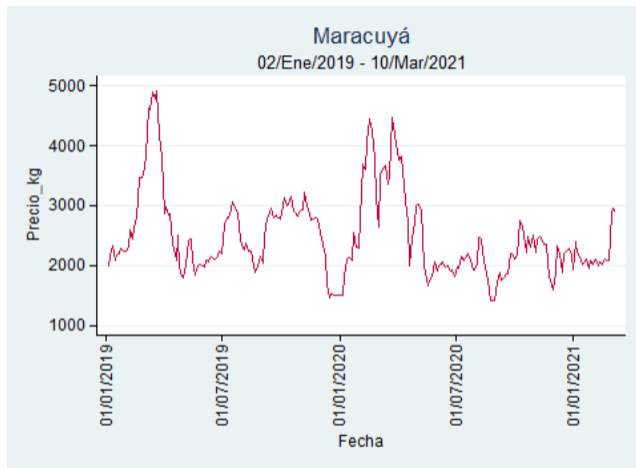

Maracuyá

El futuro
es de todos

Gobierno
de Colombia

Armenia - Mercar

Nota: se reporta el precio promedio diario del mercado.

Fuente: SIPSA, 2020.

Bogotá - Corabastos

Nota: se reporta el precio promedio diario del mercado.

Fuente: SIPSA, 2020.

Bucaramanga - Centroabastos

Nota: se reporta el precio promedio diario del mercado.

Fuente: SIPSA, 2020.

Cali - Cavasa

Nota: se reporta el precio promedio diario del mercado.

Fuente: SIPSA, 2020.

Cali - Santa Helena

Nota: se reporta el precio promedio diario del mercado.

Fuente: SIPSA, 2020.

Cúcuta - Cenabastos

Nota: se reporta el precio promedio diario del mercado.

Fuente: SIPSA, 2020.

Ibagué - Plaza La 21

Nota: se reporta el precio promedio diario del mercado.

Fuente: SIPSA, 2020.

Manizales - Centro Galerías

Nota: se reporta el precio promedio diario del mercado.

Fuente: SIPSA, 2020.

Pereira - La 41

Nota: se reporta el precio promedio diario del mercado.