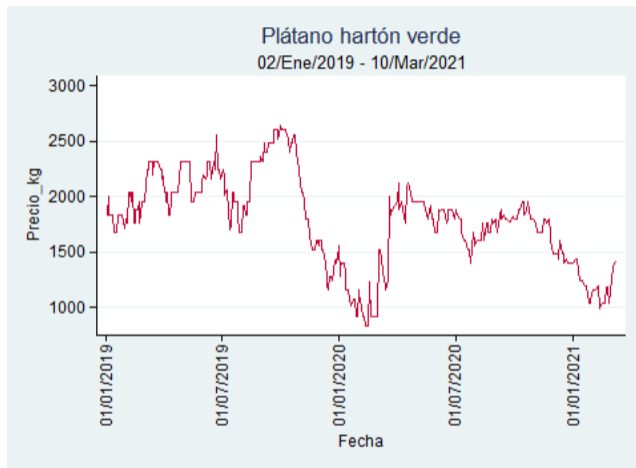

Bogotá - Corabastos

Nota: se reporta el precio promedio diario del mercado.

Fuente: SIPSA, 2020.

Bucaramanga - Centroabastos

Nota: se reporta el precio promedio diario del mercado.

Fuente: SIPSA, 2020.

Cali - Cavasa

Fuente: SIPSA, 2020.

Cúcuta - Cenabastos

Nota: se reporta el precio promedio diario del mercado.

Fuente: SIPSA, 2020.

Ibagué - Plaza La 21

Nota: se reporta el precio promedio diario del mercado.

Fuente: SIPSA, 2020.