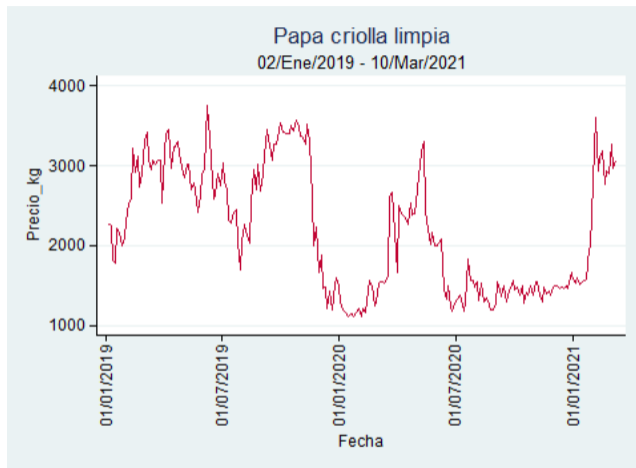

Nota: se reporta el precio promedio diario del mercado.

Fuente: SIPSA, 2020.

Cali – Santa Helena

Nota: se reporta el precio promedio diario del mercado.

Fuente: SIPSA, 2020.

Cartagena – Bazurto

Nota: se reporta el precio promedio diario del mercado.

Fuente: SIPSA, 2020.

Cúcuta - Cenabastos

Nota: se reporta el precio promedio diario del mercado.

Fuente: SIPSA, 2020.

Ibagué – Plaza La 21

Nota: se reporta el precio promedio diario del mercado.

Fuente: SIPSA, 2020.

Manizales – Centro Galerías

Nota: se reporta el precio promedio diario del mercado.

Fuente: SIPSA, 2020.

Medellín – Centro Mayorista de Antioquia

Nota: se reporta el precio promedio diario del mercado.

Fuente: SIPSA, 2020.