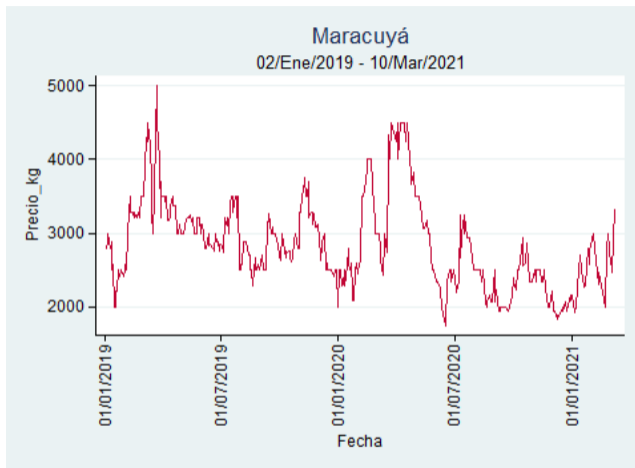

Fuente: SIPSA, 2020.

Bucaramanga - Centroabastos

Nota: se reporta el precio promedio diario del mercado.

Fuente: SIPSA, 2020.

Cali - Cavasa

Nota: se reporta el precio promedio diario del mercado.

Fuente: SIPSA, 2020.

Cali - Santa Helena

Nota: se reporta el precio promedio diario del mercado.

Fuente: SIPSA, 2020.

Cúcuta - Cenabastos

Nota: se reporta el precio promedio diario del mercado.

Fuente: SIPSA, 2020.

Ibagué - Plaza La 21

Nota: se reporta el precio promedio diario del mercado.

Fuente: SIPSA, 2020.

Manizales - Centro Galerías

Nota: se reporta el precio promedio diario del mercado.

Fuente: SIPSA, 2020.

Pereira - La 41

Nota: se reporta el precio promedio diario del mercado.