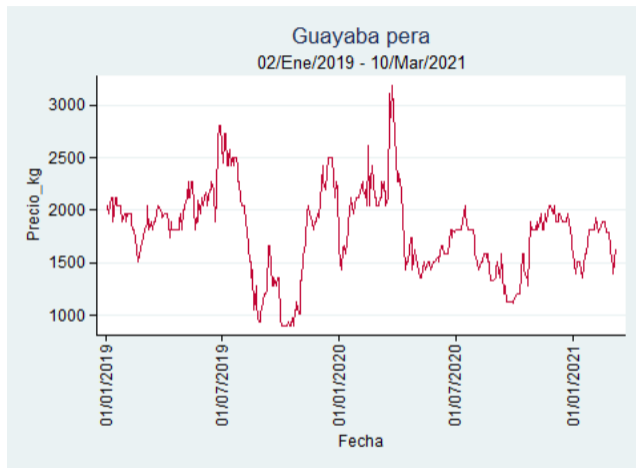

Fuente: SIPSA, 2020.

Bogotá - Corabastos

Nota: se reporta el precio promedio diario del mercado.

Fuente: SIPSA, 2020.

Bucaramanga - Centroabastos

Nota: se reporta el precio promedio diario del mercado.

Fuente: SIPSA, 2020.

Cali - Cavasa

Nota: se reporta el precio promedio diario del mercado.

Fuente: SIPSA, 2020.

Cali - Santa Helena

Nota: se reporta el precio promedio diario del mercado.

Fuente: SIPSA, 2020.

Cartagena - Bazurto

Nota: se reporta el precio promedio diario del mercado.

Fuente: SIPSA, 2020.

Cúcuta - Cenabastos

Nota: se reporta el precio promedio diario del mercado.

Fuente: SIPSA, 2020.

Ibagué - Plaza La 21

Nota: se reporta el precio promedio diario del mercado.

Fuente: SIPSA, 2020.

Manizales - Centro Galerías

Nota: se reporta el precio promedio diario del mercado.

Fuente: SIPSA, 2020.

Medellín - Central Mayorista de Antioquia

Nota: se reporta el precio promedio diario del mercado.