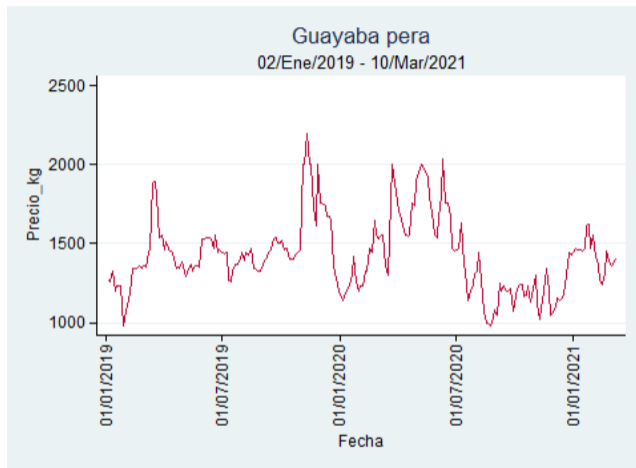

El futuro
es de todos

Gobierno
de Colombia

Armenia - Mercar

Nota: se reporta el precio promedio diario del mercado.

Fuente: SIPSA, 2020.

Barranquilla - Barranquillita

Nota: se reporta el precio promedio diario del mercado.

Fuente: SIPSA, 2020.

Bogotá - Corabastos

Nota: se reporta el precio promedio diario del mercado.

Fuente: SIPSA, 2020.

Bucaramanga - Centroabastos

Nota: se reporta el precio promedio diario del mercado.

Fuente: SIPSA, 2020.

Cali - Cavasa

Nota: se reporta el precio promedio diario del mercado.

Fuente: SIPSA, 2020.

Cali - Santa Helena

Nota: se reporta el precio promedio diario del mercado.

Fuente: SIPSA, 2020.

Cartagena - Bazurto

Nota: se reporta el precio promedio diario del mercado.

Fuente: SIPSA, 2020.

Cúcuta - Cenabastos

Nota: se reporta el precio promedio diario del mercado.

Fuente: SIPSA, 2020.

Ibagué - Plaza La 21

Nota: se reporta el precio promedio diario del mercado.