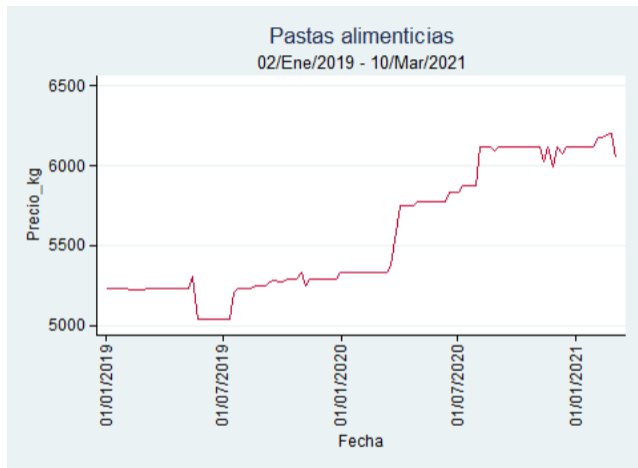

Medellín - Central Mayorista de Antioquia

Nota: se reporta el precio promedio diario del mercado.

Fuente: SIPSA, 2020.