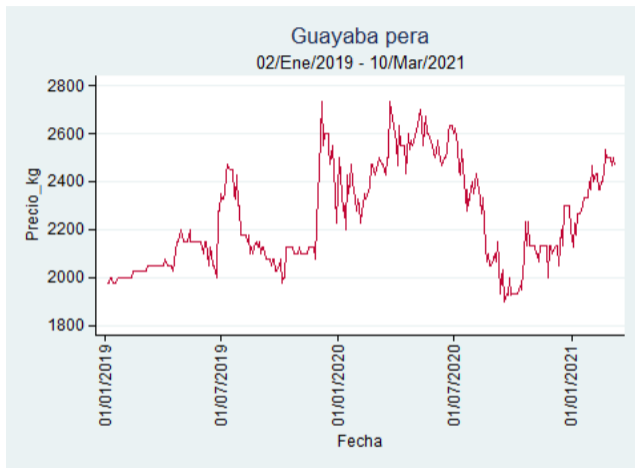

Fuente: SIPSA, 2020.

Bogotá - Corabastos

Nota: se reporta el precio promedio diario del mercado.

Fuente: SIPSA, 2020.

Bucaramanga - Centroabastos

Nota: se reporta el precio promedio diario del mercado.

Fuente: SIPSA, 2020.

Cali - Cavasa

Nota: se reporta el precio promedio diario del mercado.

Fuente: SIPSA, 2020.

Cali - Santa Helena

Nota: se reporta el precio promedio diario del mercado.

Fuente: SIPSA, 2020.

Cartagena - Bazurto

Nota: se reporta el precio promedio diario del mercado.

Fuente: SIPSA, 2020.

Cúcuta - Cenabastos

Nota: se reporta el precio promedio diario del mercado.

Fuente: SIPSA, 2020.

Ibagué - Plaza La 21

Nota: se reporta el precio promedio diario del mercado.

Fuente: SIPSA, 2020.

Manizales - Centro Galerías

Nota: se reporta el precio promedio diario del mercado.

Fuente: SIPSA, 2020.

Medellín - Central Mayorista de Antioquia

Nota: se reporta el precio promedio diario del mercado.