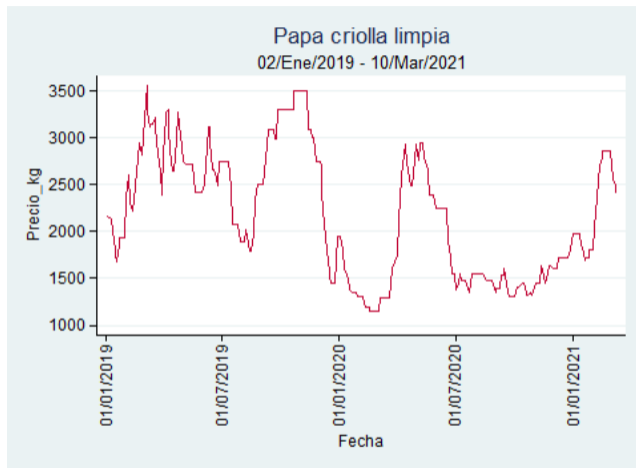

Santa Marta

Nota: se reporta el precio promedio diario del mercado.

Fuente: SIPSA, 2020.

Tunja – Complejo de Servicios del Sur

Nota: se reporta el precio promedio diario del mercado.

Fuente: SIPSA, 2020.

Tubérculos, Raíces y Plátanos

El futuro
es de todos

Gobierno
de Colombia

Papa Criolla Limpia

El futuro
es de todos

Gobierno
de Colombia

Armenia - Mercar

Nota: se reporta el precio promedio diario del mercado.

Fuente: SIPSA, 2020.

Bogotá - Corabastos

Nota: se reporta el precio promedio diario del mercado.

Fuente: SIPSA, 2020.

Bucaramanga - Centroabastos

Nota: se reporta el precio promedio diario del mercado.

Fuente: SIPSA, 2020.

Cali – Cavasa