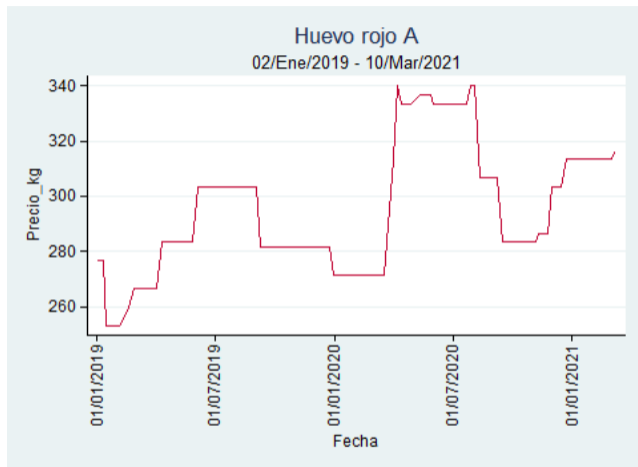

Armenia - Mercar

Nota: se reporta el precio promedio diario del mercado.

Fuente: SIPSA, 2020.