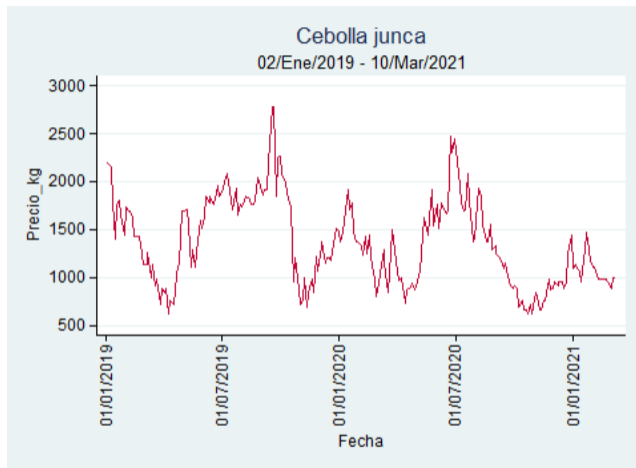

Fuente: SIPSA, 2020.

Cebolla Junca

El futuro
es de todos

Gobierno
de Colombia

Armenia - Mercar

Nota: se reporta el precio promedio diario del mercado.

Fuente: SIPSA, 2020.

Bucaramanga - Centroabastos

Nota: se reporta el precio promedio diario del mercado.

Fuente: SIPSA, 2020.

Manizales - Centro Galerías

Nota: se reporta el precio promedio diario del mercado.

Fuente: SIPSA, 2020.

Medellín - Central Mayorista de Antioquia

Nota: se reporta el precio promedio diario del mercado.

Fuente: SIPSA, 2020.

Pereira - La 41

Nota: se reporta el precio promedio diario del mercado.

Fuente: SIPSA, 2020.

Habichuela

El futuro
es de todos

Gobierno
de Colombia