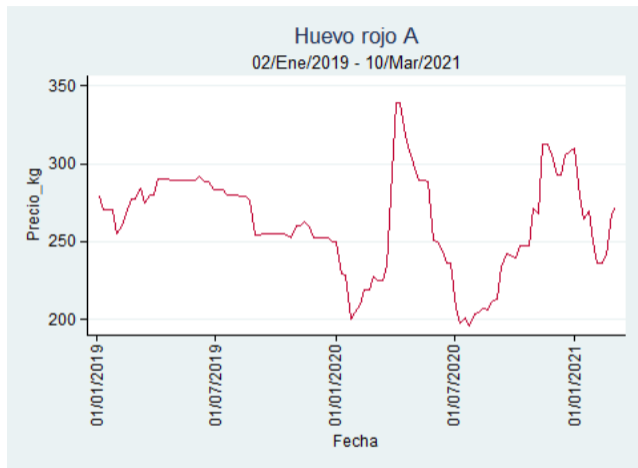

Nota: se reporta el precio promedio diario del mercado.

Fuente: SIPSA, 2020.

Cúcuta - Cenabastos

Nota: se reporta el precio promedio diario del mercado.

Fuente: SIPSA, 2020.

Ibagué - Plaza La 21

Nota: se reporta el precio promedio diario del mercado.