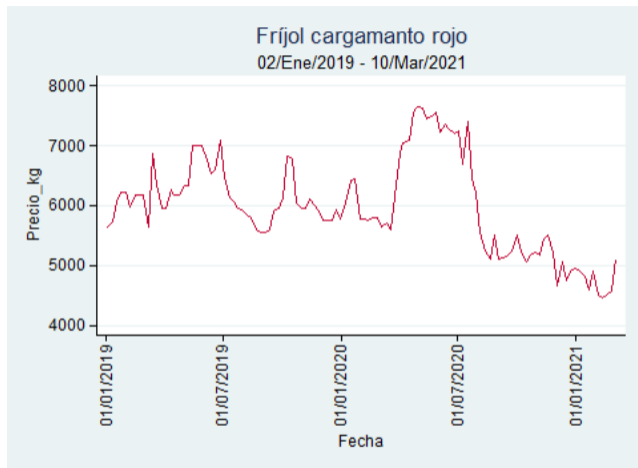

Medellín - Central Mayorista de Antioquia

Nota: se reporta el precio promedio diario del mercado.

Fuente: SIPSA, 2020.