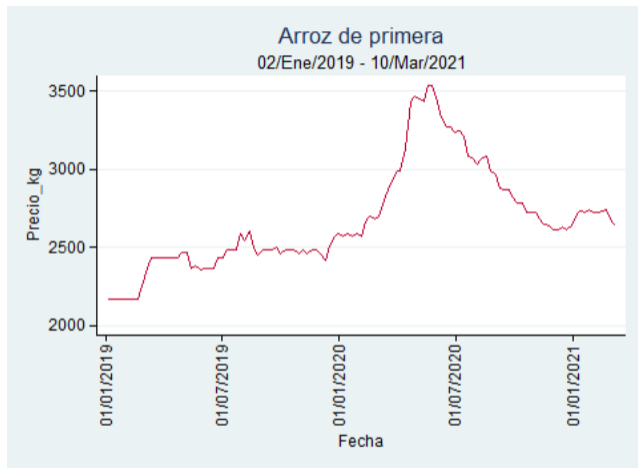

Tunja - Complejo de Servicios del Sur

Nota: se reporta el precio promedio diario del mercado.

Fuente: SIPSA, 2020.