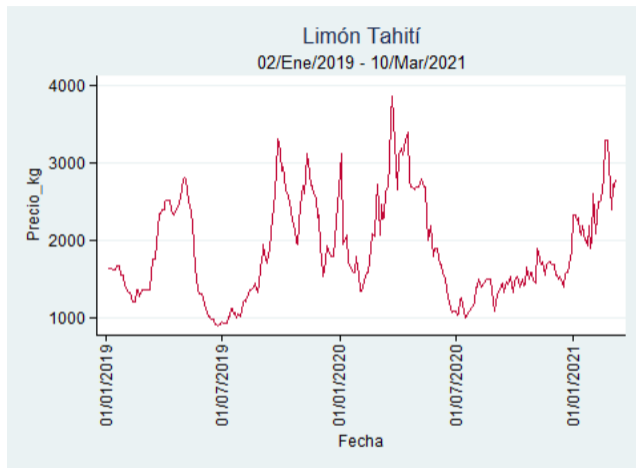

Fuente: SIPSA, 2020.

Barranquilla - Barranquillita

Nota: se reporta el precio promedio diario del mercado.

Fuente: SIPSA, 2020.

Bogotá - Corabastos

Nota: se reporta el precio promedio diario del mercado.

Fuente: SIPSA, 2020.

Bucaramanga - Centroabastos

Nota: se reporta el precio promedio diario del mercado.

Fuente: SIPSA, 2020.

Cali - Cavasa

Nota: se reporta el precio promedio diario del mercado.

Fuente: SIPSA, 2020.

Cali - Santa Helena

Nota: se reporta el precio promedio diario del mercado.

Fuente: SIPSA, 2020.

Cartagena - Bazurto

Nota: se reporta el precio promedio diario del mercado.

Fuente: SIPSA, 2020.

Cúcuta - Cenabastos

Nota: se reporta el precio promedio diario del mercado.

Fuente: SIPSA, 2020.

Ibagué - Plaza La 21

Nota: se reporta el precio promedio diario del mercado.

Fuente: SIPSA, 2020.

Manizales - Centro Galerías

Nota: se reporta el precio promedio diario del mercado.

Fuente: SIPSA, 2020.