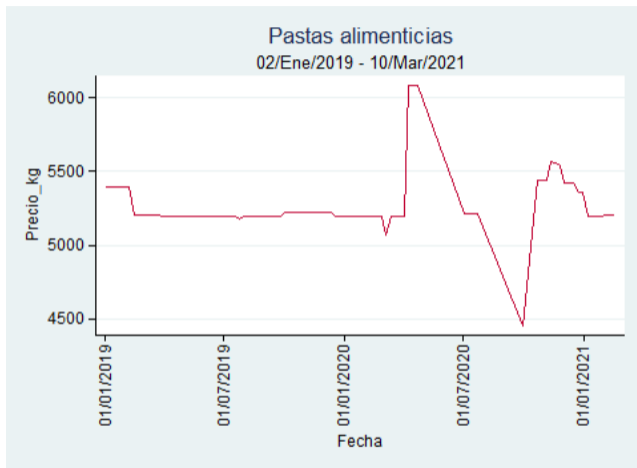

Fuente: SIPSA, 2020.

Ibagué - Plaza La 21

Nota: se reporta el precio promedio diario del mercado.

Fuente: SIPSA, 2020.

Manizales - Centro Galerías

Nota: se reporta el precio promedio diario del mercado.

Fuente: SIPSA, 2020.