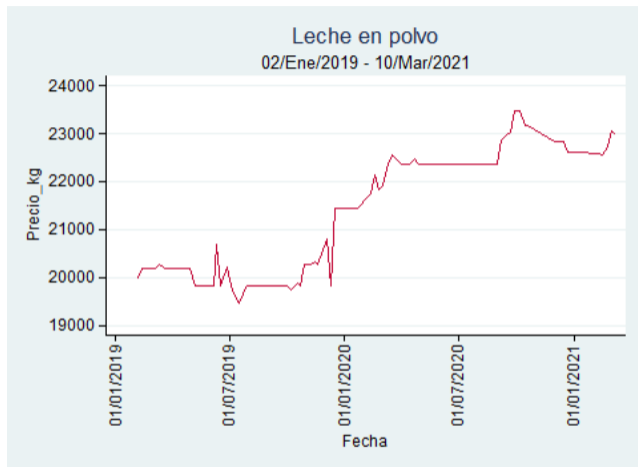

Cartagena – Bazurto

Nota: se reporta el precio promedio diario del mercado.

Fuente: SIPSA, 2020.

Ibagué – Plaza La 21

Nota: se reporta el precio promedio diario del mercado.

Fuente: SIPSA, 2020.

Medellín – Centro Mayorista de Antioquia