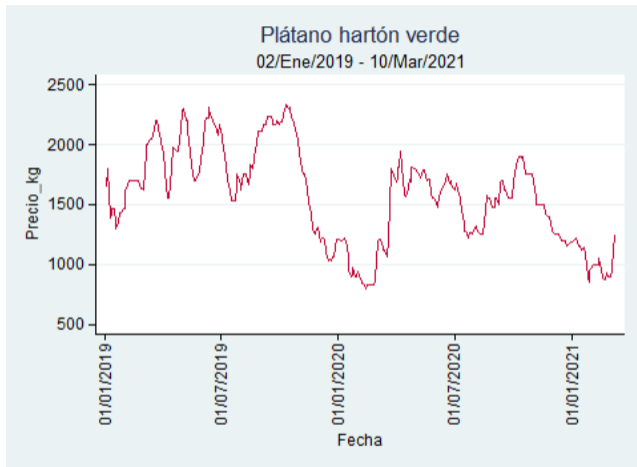

Fuente: SIPSA, 2020.

Cúcuta - Cenabastos

Nota: se reporta el precio promedio diario del mercado.

Fuente: SIPSA, 2020.

Ibagué - Plaza La 21

Nota: se reporta el precio promedio diario del mercado.

Fuente: SIPSA, 2020.

Pereira - La 41

Nota: se reporta el precio promedio diario del mercado.

Fuente: SIPSA, 2020.

Tunja - Complejo de Servicios del Sur

Nota: se reporta el precio promedio diario del mercado.

Fuente: SIPSA, 2020.