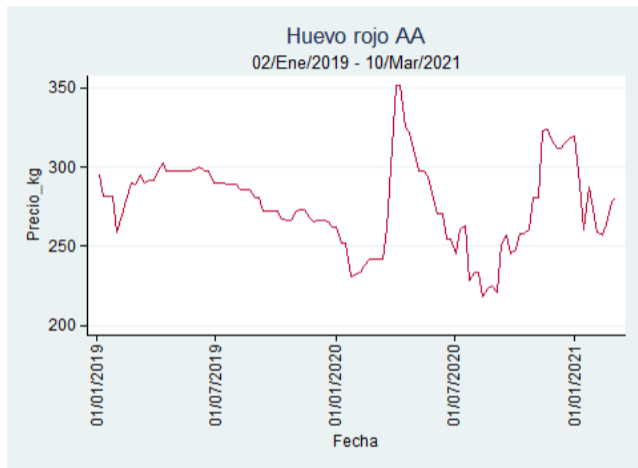

Cúcuta - Cenabastos

Nota: se reporta el precio promedio diario del mercado.

Fuente: SIPSA, 2020.