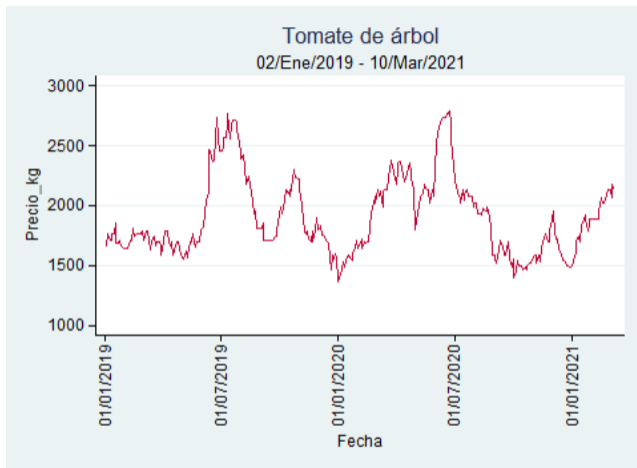

Nota: se reporta el precio promedio diario del mercado.

Fuente: SIPSA, 2020.

Cúcuta - Cenabastos

Nota: se reporta el precio promedio diario del mercado.

Fuente: SIPSA, 2020.

Ibagué – Plaza La 21

Nota: se reporta el precio promedio diario del mercado.

Fuente: SIPSA, 2020.

Neiva – Surabastos

Nota: se reporta el precio promedio diario del mercado.

Fuente: SIPSA, 2020.

Pereira – La 41

Nota: se reporta el precio promedio diario del mercado.

Fuente: SIPSA, 2020.

Santa Marta

Nota: se reporta el precio promedio diario del mercado.

Fuente: SIPSA, 2020.

Tunja – Complejo de Servicios del Sur

Nota: se reporta el precio promedio diario del mercado.

Fuente: SIPSA, 2020.

Tubérculos, Raíces y Plátanos

El futuro
es de todos

Gobierno
de Colombia

Papa Criolla Limpia

El futuro
es de todos

Gobierno
de Colombia

Armenia - Mercar

Nota: se reporta el precio promedio diario del mercado.

Fuente: SIPSA, 2020.