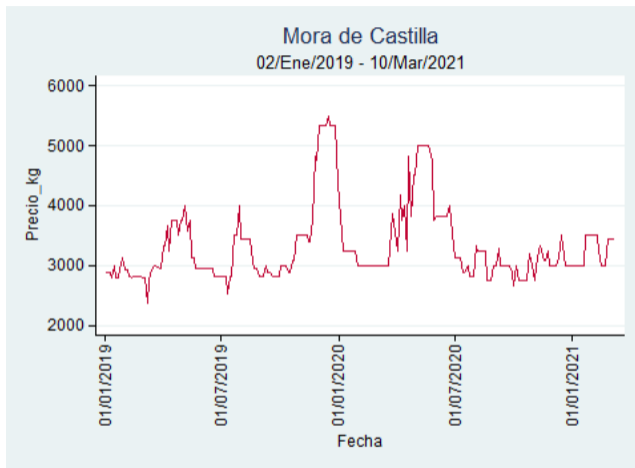

Cali - Santa Helena

Nota: se reporta el precio promedio diario del mercado.

Fuente: SIPSA, 2020.

Cartagena - Bazurto

Nota: se reporta el precio promedio diario del mercado.

Fuente: SIPSA, 2020.

Cúcuta - Cenabastos

Nota: se reporta el precio promedio diario del mercado.

Fuente: SIPSA, 2020.

Ibagué - Plaza La 21

Nota: se reporta el precio promedio diario del mercado.

Fuente: SIPSA, 2020.

Manizales - Centro Galerías

Nota: se reporta el precio promedio diario del mercado.

Fuente: SIPSA, 2020.

Medellín - Central Mayorista de Antioquia

Nota: se reporta el precio promedio diario del mercado.

Fuente: SIPSA, 2020.

Neiva - Surabastos

Nota: se reporta el precio promedio diario del mercado.

Fuente: SIPSA, 2020.

Pereira - La 41

Nota: se reporta el precio promedio diario del mercado.

Fuente: SIPSA, 2020.

Santa Marta

Nota: se reporta el precio promedio diario del mercado.

Fuente: SIPSA, 2020.

Tunja - Complejo de Servicios del Sur