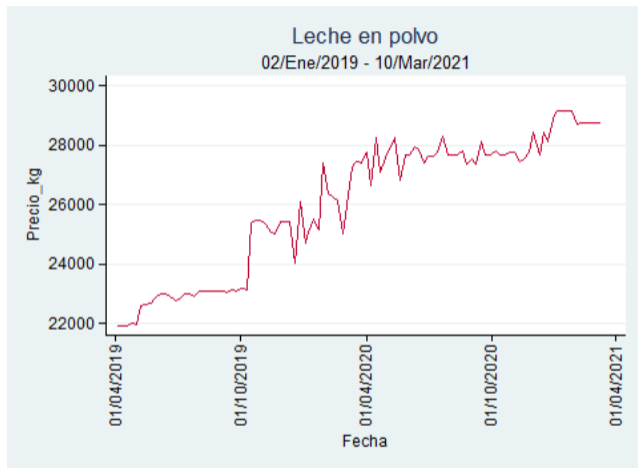

Cartagena – Bazurto

Nota: se reporta el precio promedio diario del mercado.

Fuente: SIPSA, 2020.

Ibagué – Plaza La 21

Nota: se reporta el precio promedio diario del mercado.

Fuente: SIPSA, 2020.

Medellín – Centro Mayorista de Antioquia