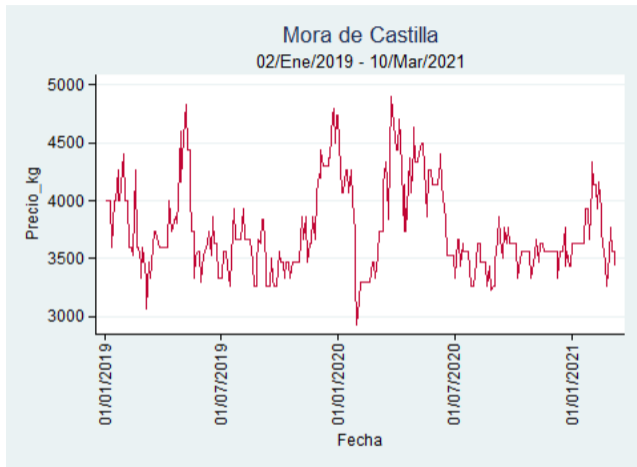

Cali - Santa Helena

Nota: se reporta el precio promedio diario del mercado.

Fuente: SIPSA, 2020.

Cúcuta - Cenabastos

Nota: se reporta el precio promedio diario del mercado.

Fuente: SIPSA, 2020.

Ibagué - Plaza La 21

Nota: se reporta el precio promedio diario del mercado.

Fuente: SIPSA, 2020.

Manizales - Centro Galerías

Nota: se reporta el precio promedio diario del mercado.

Fuente: SIPSA, 2020.

Pereira - La 41

Nota: se reporta el precio promedio diario del mercado.

Fuente: SIPSA, 2020.

Tunja - Complejo de Servicios del Sur

Nota: se reporta el precio promedio diario del mercado.

Fuente: SIPSA, 2020.

Mora de Castilla

El futuro
es de todos

Gobierno
de Colombia

Armenia - Mercar

Nota: se reporta el precio promedio diario del mercado.

Fuente: SIPSA, 2020.

Barranquilla - Barranquillita

Nota: se reporta el precio promedio diario del mercado.

Fuente: SIPSA, 2020.

Bogotá - Corabastos

Nota: se reporta el precio promedio diario del mercado.