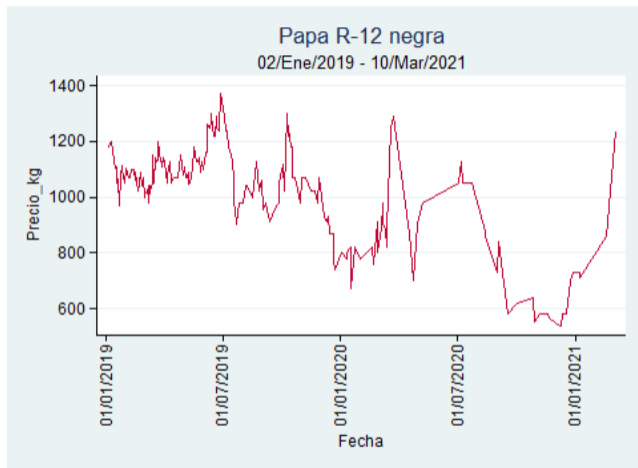

Neiva - Surabastos

Nota: se reporta el precio promedio diario del mercado.

Fuente: SIPSA, 2020.