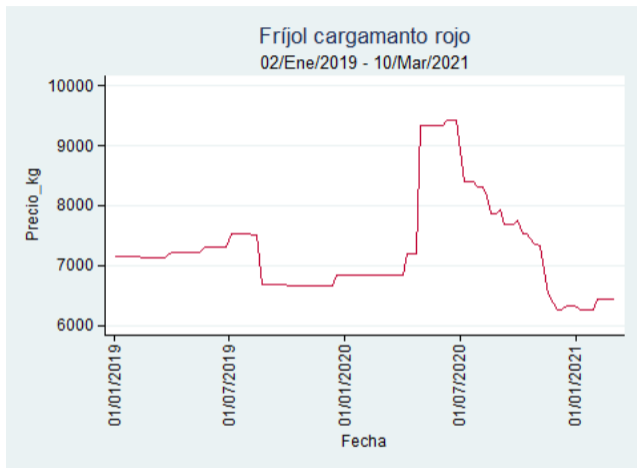

Fuente: SIPSA, 2020.

Ibagué - Plaza La 21

Nota: se reporta el precio promedio diario del mercado.

Fuente: SIPSA, 2020.

Manizales - Centro Galerías

Nota: se reporta el precio promedio diario del mercado.

Fuente: SIPSA, 2020.