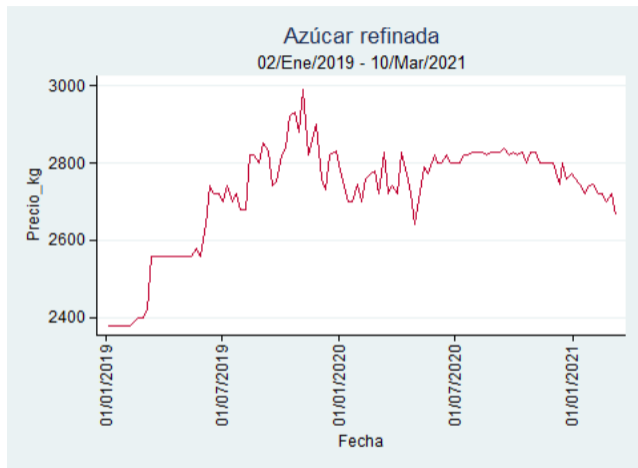

Cartagena - Bazurto

Nota: se reporta el precio promedio diario del mercado.

Fuente: SIPSA, 2020.