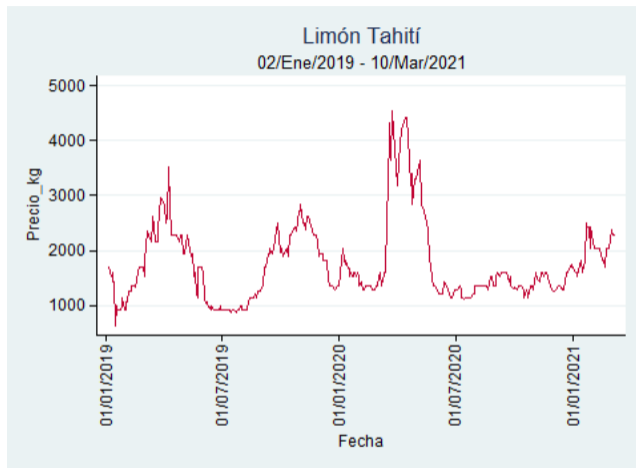

Fuente: SIPSA, 2020.

Barranquilla - Barranquillita

Nota: se reporta el precio promedio diario del mercado.

Fuente: SIPSA, 2020.

Bogotá - Corabastos

Nota: se reporta el precio promedio diario del mercado.

Fuente: SIPSA, 2020.

Bucaramanga - Centroabastos

Nota: se reporta el precio promedio diario del mercado.

Fuente: SIPSA, 2020.

Cali - Cavasa

Nota: se reporta el precio promedio diario del mercado.

Fuente: SIPSA, 2020.

Cali - Santa Helena

Nota: se reporta el precio promedio diario del mercado.

Fuente: SIPSA, 2020.

Cartagena - Bazurto

Nota: se reporta el precio promedio diario del mercado.

Fuente: SIPSA, 2020.

Cúcuta - Cenabastos

Nota: se reporta el precio promedio diario del mercado.

Fuente: SIPSA, 2020.

Ibagué - Plaza La 21

Nota: se reporta el precio promedio diario del mercado.

Fuente: SIPSA, 2020.

Manizales - Centro Galerías

Nota: se reporta el precio promedio diario del mercado.

Fuente: SIPSA, 2020.