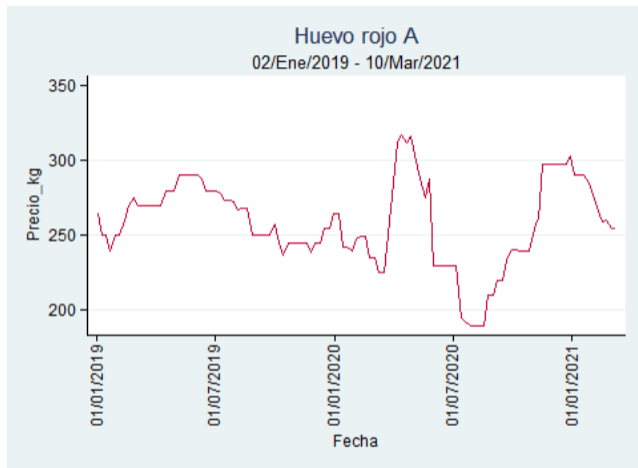

Bucaramanga - Centroabastos

Nota: se reporta el precio promedio diario del mercado.

Fuente: SIPSA, 2020.