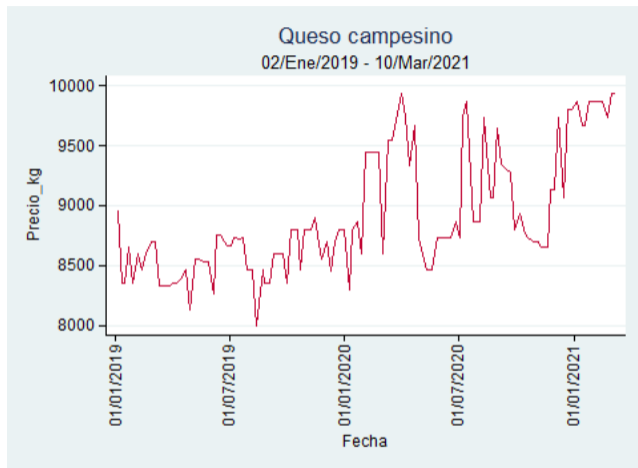

Cúcuta - Cenabastos

Nota: se reporta el precio promedio diario del mercado.

Fuente: SIPSA, 2020.

Ibagué – Plaza La 21

Nota: se reporta el precio promedio diario del mercado.

Fuente: SIPSA, 2020.

Manizales – Centro Galerías