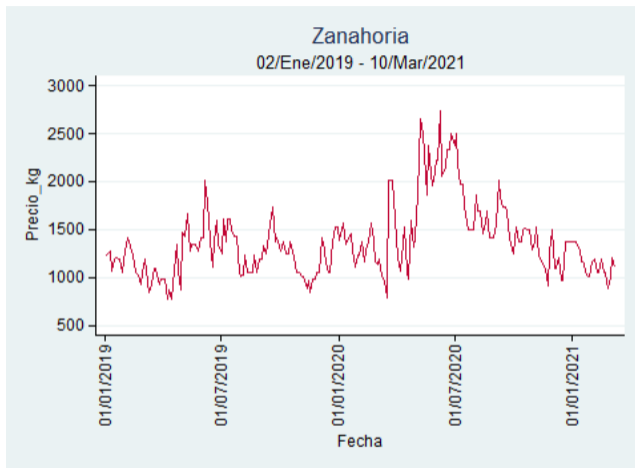

Fuente: SIPSA, 2020.

Ibagué – Plaza La 21

Nota: se reporta el precio promedio diario del mercado.

Fuente: SIPSA, 2020.

Manizales – Centro Galerías

Nota: se reporta el precio promedio diario del mercado.

Fuente: SIPSA, 2020.