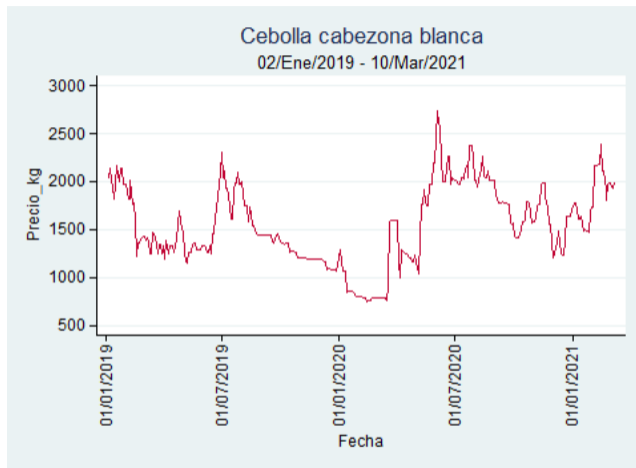

Barranquilla - Barranquillita

Nota: se reporta el precio promedio diario del mercado.

Fuente: SIPSA, 2020.