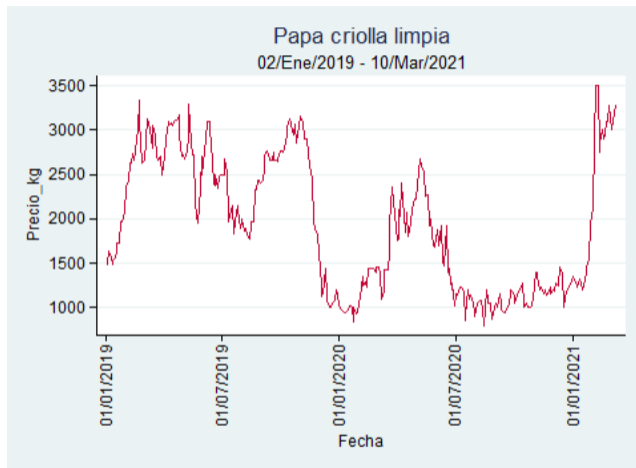

Fuente: SIPSA, 2020.

Cúcuta - Cenabastos

Nota: se reporta el precio promedio diario del mercado.

Fuente: SIPSA, 2020.

Ibagué – Plaza La 21

Nota: se reporta el precio promedio diario del mercado.

Fuente: SIPSA, 2020.

Manizales – Centro Galerías

Nota: se reporta el precio promedio diario del mercado.

Fuente: SIPSA, 2020.

Medellín – Centro Mayorista de Antioquia

Nota: se reporta el precio promedio diario del mercado.

Fuente: SIPSA, 2020.

Neiva - Surabastos

Nota: se reporta el precio promedio diario del mercado.

Fuente: SIPSA, 2020.

Pereira – La 41

Nota: se reporta el precio promedio diario del mercado.

Fuente: SIPSA, 2020.

Santa Marta

Nota: se reporta el precio promedio diario del mercado.

Fuente: SIPSA, 2020.

Tunja – Complejo de Servicios del Sur

Nota: se reporta el precio promedio diario del mercado.

Fuente: SIPSA, 2020.

Papa Criolla Sucia

El futuro
es de todos

Gobierno
de Colombia

Barranquilla - Barranquillita