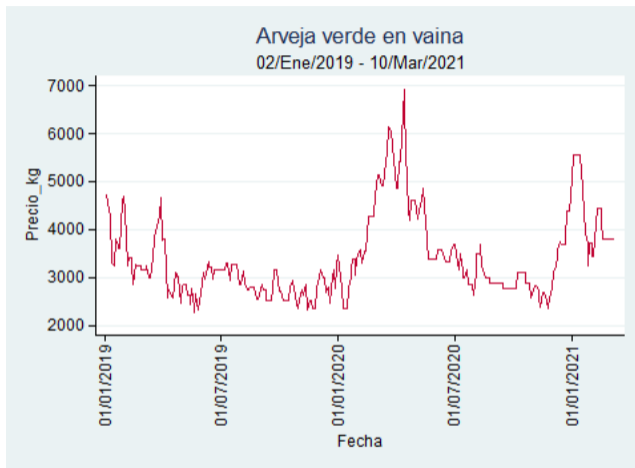

Pereira - La 41

Nota: se reporta el precio promedio diario del mercado.

Fuente: SIPSA, 2020.

Tunja - Complejo de Servicios del Sur

Nota: se reporta el precio promedio diario del mercado.

Fuente: SIPSA, 2020.

Verduras y Hortalizas

El futuro
es de todos

Gobierno
de Colombia

Arveja Verde en Vaina

El futuro
es de todos

Gobierno
de Colombia

Armenia - Mercar

Nota: se reporta el precio promedio diario del mercado.