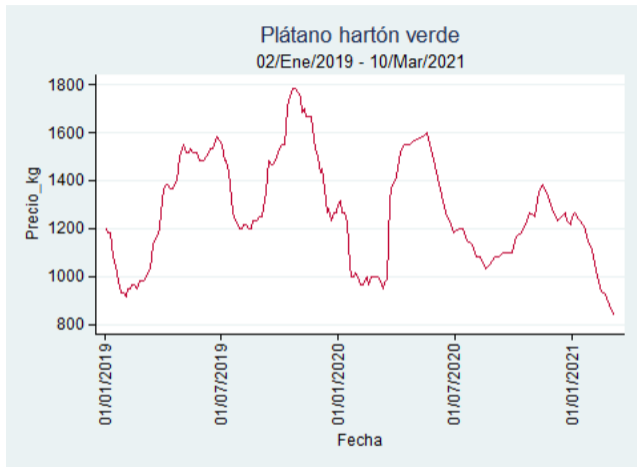

Cali - Santa Helena

Nota: se reporta el precio promedio diario del mercado.

Fuente: SIPSA, 2020.