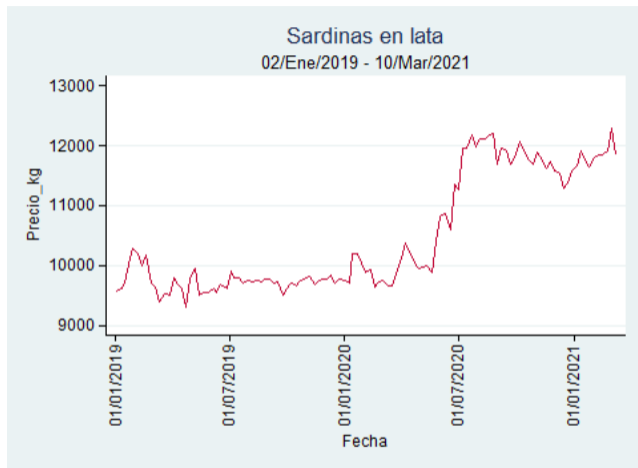

Nota: se reporta el precio promedio diario del mercado.

Fuente: SIPSA, 2020.

Barranquilla - Barranquillita

Nota: se reporta el precio promedio diario del mercado.

Fuente: SIPSA, 2020.

Bogotá - Corabastos

Nota: se reporta el precio promedio diario del mercado.