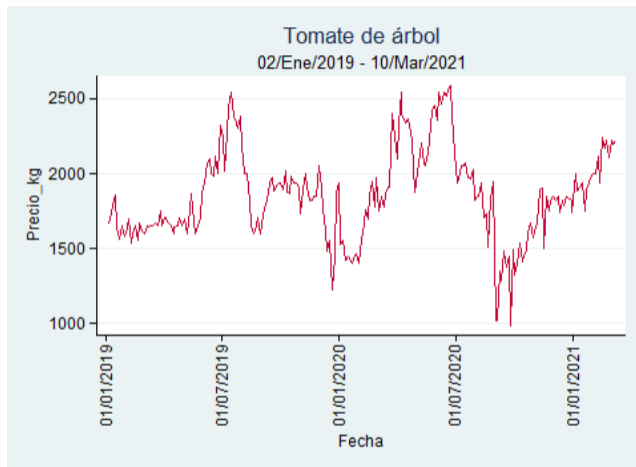

Fuente: SIPSA, 2020.

Bogotá - Corabastos

Nota: se reporta el precio promedio diario del mercado.

Fuente: SIPSA, 2020.

Bucaramanga – Centroabastos

Nota: se reporta el precio promedio diario del mercado.

Fuente: SIPSA, 2020.

Cali – Cavasa

Nota: se reporta el precio promedio diario del mercado.

Fuente: SIPSA, 2020.

Cali – Santa Helena

Nota: se reporta el precio promedio diario del mercado.

Fuente: SIPSA, 2020.

Cartagena – Bazurto

Nota: se reporta el precio promedio diario del mercado.

Fuente: SIPSA, 2020.

Cúcuta - Cenabastos

Nota: se reporta el precio promedio diario del mercado.

Fuente: SIPSA, 2020.

Ibagué – Plaza La 21

Nota: se reporta el precio promedio diario del mercado.

Fuente: SIPSA, 2020.

Manizales – Centro Galerías

Nota: se reporta el precio promedio diario del mercado.

Fuente: SIPSA, 2020.

Medellín – Central Mayorista de Antioquia

Nota: se reporta el precio promedio diario del mercado.