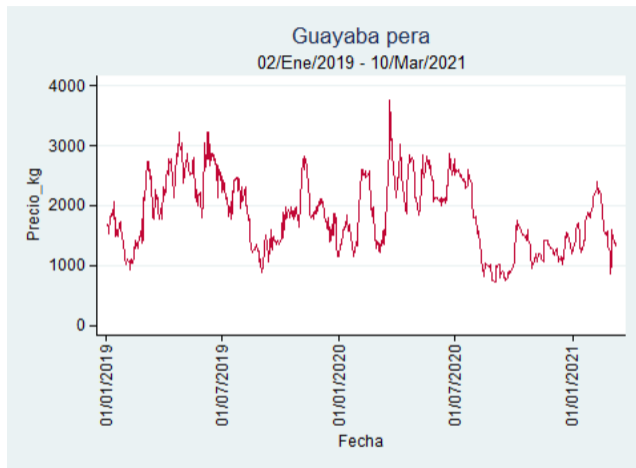

Precios por grupos de alimentos

Marzo 10, 2021

El futuro
es de todos

Gobierno
de Colombia

Frutas

El futuro
es de todos

Gobierno
de Colombia

Guayaba Pera

El futuro
es de todos

Gobierno
de Colombia

Armenia - Mercar

Nota: se reporta el precio promedio diario del mercado.

Fuente: SIPSA, 2020.

Barranquilla - Barranquillita

Nota: se reporta el precio promedio diario del mercado.

Fuente: SIPSA, 2020.

Bogotá - Corabastos

Nota: se reporta el precio promedio diario del mercado.

Fuente: SIPSA, 2020.

Bucaramanga - Centroabastos

Nota: se reporta el precio promedio diario del mercado.

Fuente: SIPSA, 2020.