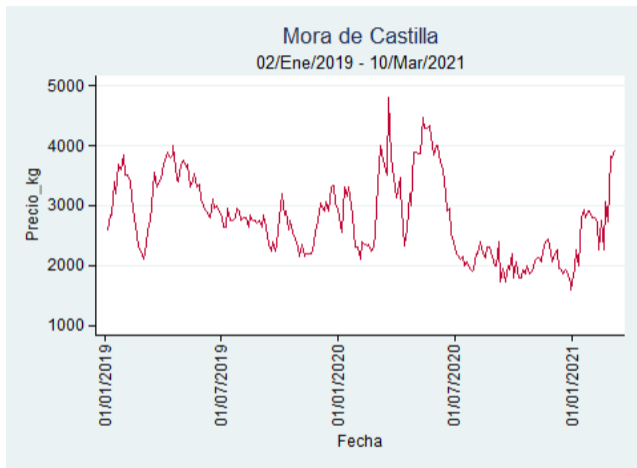

Nota: se reporta el precio promedio diario del mercado.

Fuente: SIPSA, 2020.

Barranquilla - Barranquillita

Nota: se reporta el precio promedio diario del mercado.

Fuente: SIPSA, 2020.

Bogotá - Corabastos

Nota: se reporta el precio promedio diario del mercado.

Fuente: SIPSA, 2020.

Bucaramanga - Centroabastos

Nota: se reporta el precio promedio diario del mercado.

Fuente: SIPSA, 2020.

Cali - Cavasa

Nota: se reporta el precio promedio diario del mercado.

Fuente: SIPSA, 2020.

Cali - Santa Helena

Nota: se reporta el precio promedio diario del mercado.

Fuente: SIPSA, 2020.

Cartagena - Bazurto

Nota: se reporta el precio promedio diario del mercado.

Fuente: SIPSA, 2020.

Cúcuta - Cenabastos

Nota: se reporta el precio promedio diario del mercado.

Fuente: SIPSA, 2020.

Ibagué - Plaza La 21

Nota: se reporta el precio promedio diario del mercado.

Fuente: SIPSA, 2020.

Manizales - Centro Galerías

Nota: se reporta el precio promedio diario del mercado.