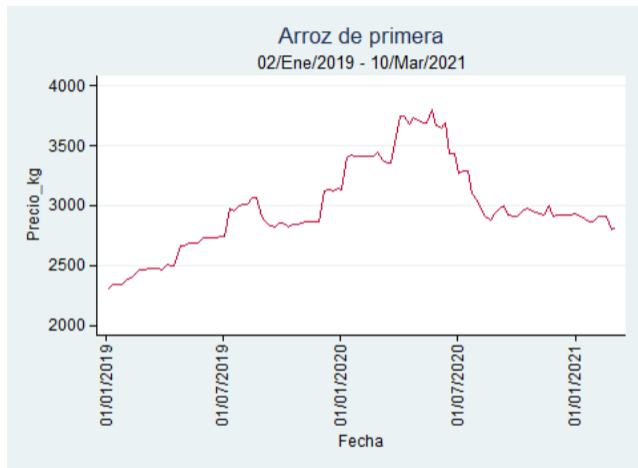

Cartagena - Bazurto

Nota: se reporta el precio promedio diario del mercado.

Fuente: SIPSA, 2020.

Cúcuta - Cenabastos

Nota: se reporta el precio promedio diario del mercado.

Fuente: SIPSA, 2020.

Manizales - Centro Galerías