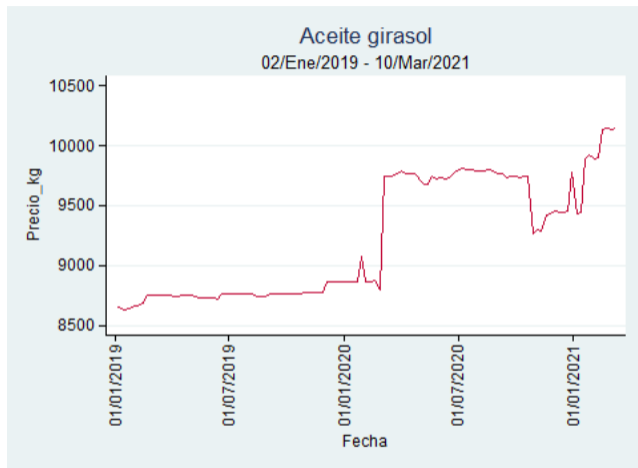

Barranquilla - Barranquillita

Nota: se reporta el precio promedio diario del mercado.

Fuente: SIPSA, 2020.