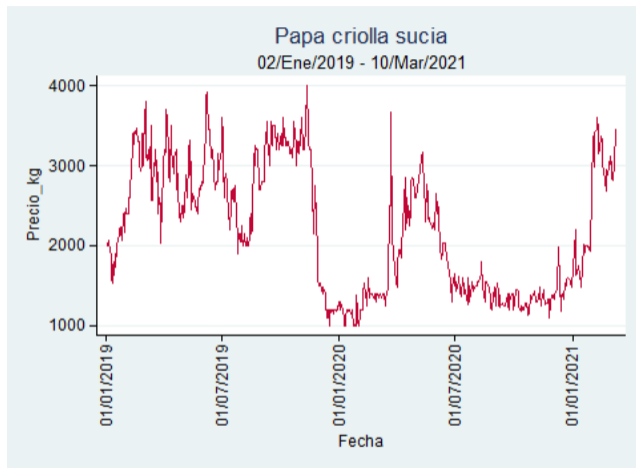

Fuente: SIPSA, 2020.

Cúcuta - Cenabastos

Nota: se reporta el precio promedio diario del mercado.

Fuente: SIPSA, 2020.

Ibagué – Plaza La 21

Nota: se reporta el precio promedio diario del mercado.

Fuente: SIPSA, 2020.

Fuente: SIPSA, 2020.

Tunja – Complejo de Servicios del Sur

Nota: se reporta el precio promedio diario del mercado.

Fuente: SIPSA, 2020.

Papa Criolla Sucia

El futuro
es de todos

Gobierno
de Colombia

Barranquilla - Barranquillita

Nota: se reporta el precio promedio diario del mercado.

Fuente: SIPSA, 2020.

Bogotá - Corabastos

Nota: se reporta el precio promedio diario del mercado.

Fuente: SIPSA, 2020.

Cali – Cavasa

Nota: se reporta el precio promedio diario del mercado.