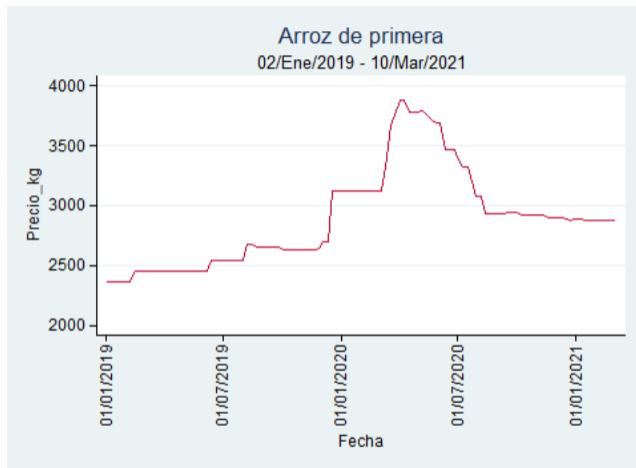

Cartagena - Bazurto

Nota: se reporta el precio promedio diario del mercado.

Fuente: SIPSA, 2020.

Cúcuta - Cenabastos

Nota: se reporta el precio promedio diario del mercado.

Fuente: SIPSA, 2020.

Manizales - Centro Galerías