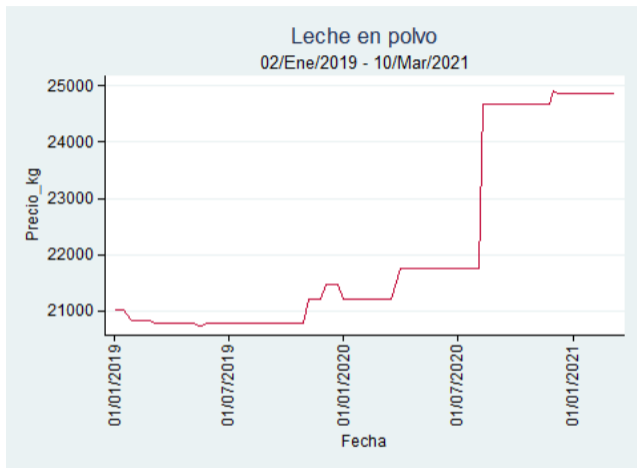

Armenia - Mercar

Nota: se reporta el precio promedio diario del mercado.

Fuente: SIPSA, 2020.