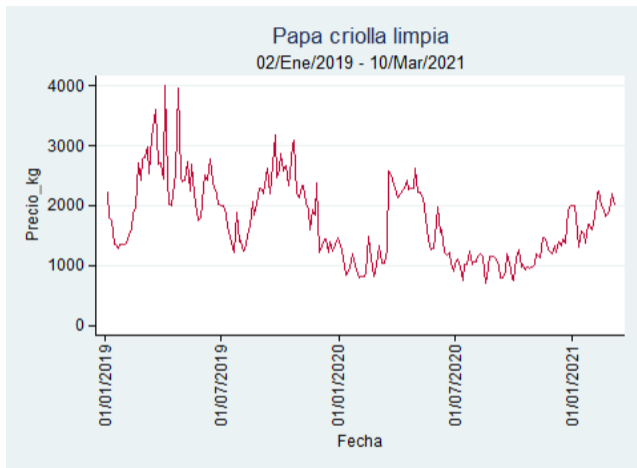

El futuro
es de todos

Gobierno
de Colombia

Papa Criolla Limpia

El futuro
es de todos

Gobierno
de Colombia

Armenia - Mercar

Nota: se reporta el precio promedio diario del mercado.

Fuente: SIPSA, 2020.

Bogotá - Corabastos

Nota: se reporta el precio promedio diario del mercado.

Fuente: SIPSA, 2020.

Bucaramanga - Centroabastos

Nota: se reporta el precio promedio diario del mercado.

Fuente: SIPSA, 2020.

Cali – Cavasa

Nota: se reporta el precio promedio diario del mercado.

Fuente: SIPSA, 2020.

Cali – Santa Helena

Nota: se reporta el precio promedio diario del mercado.

Fuente: SIPSA, 2020.

Cartagena – Bazurto

Nota: se reporta el precio promedio diario del mercado.

Fuente: SIPSA, 2020.

Cúcuta - Cenabastos

Nota: se reporta el precio promedio diario del mercado.

Fuente: SIPSA, 2020.

Ibagué – Plaza La 21

Nota: se reporta el precio promedio diario del mercado.

Fuente: SIPSA, 2020.