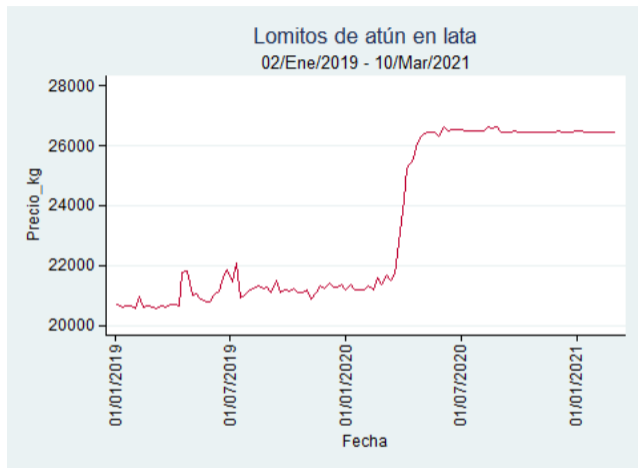

Fuente: SIPSA, 2020.

Medellín – Central Mayorista de Antioquia

Nota: se reporta el precio promedio diario del mercado.

Fuente: SIPSA, 2020.

Neiva – Surabastos

Nota: se reporta el precio promedio diario del mercado.