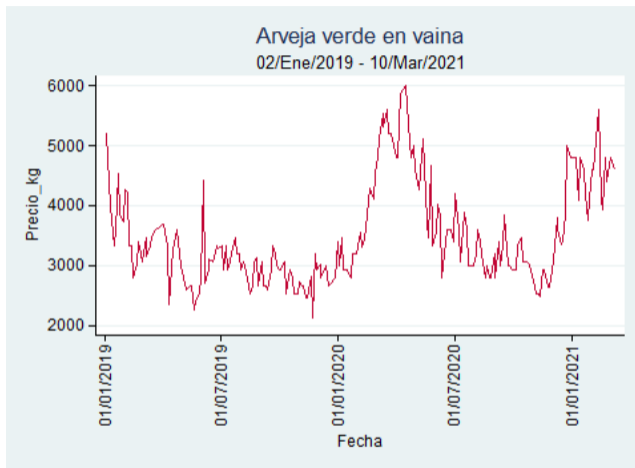

Nota: se reporta el precio promedio diario del mercado.

Fuente: SIPSA, 2020.

Manizales - Centro Galerías

Nota: se reporta el precio promedio diario del mercado.

Fuente: SIPSA, 2020.

Medellín - Central Mayorista de Antioquia

Nota: se reporta el precio promedio diario del mercado.

Fuente: SIPSA, 2020.

Neiva - Surabastos

Nota: se reporta el precio promedio diario del mercado.

Fuente: SIPSA, 2020.

Pereira - La 41

Nota: se reporta el precio promedio diario del mercado.

Fuente: SIPSA, 2020.

Tunja - Complejo de Servicios del Sur

Nota: se reporta el precio promedio diario del mercado.

Fuente: SIPSA, 2020.

Cebolla Cabezona Blanca

El futuro
es de todos

Gobierno
de Colombia

Armenia - Mercar