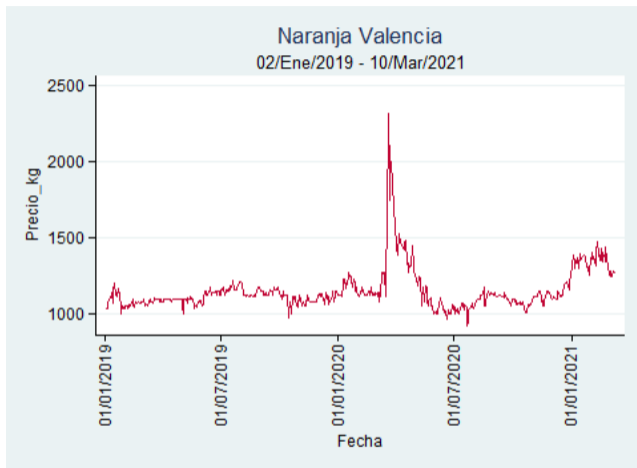

Fuente: SIPSA, 2020.

Pereira - La 41

Nota: se reporta el precio promedio diario del mercado.

Fuente: SIPSA, 2020.

Santa Marta

Nota: se reporta el precio promedio diario del mercado.

Fuente: SIPSA, 2020.

Tunja - Complejo de Servicios del Sur

Nota: se reporta el precio promedio diario del mercado.

Fuente: SIPSA, 2020.

Naranja Valencia

El futuro
es de todos

Gobierno
de Colombia

Barranquilla - Barranquillita

Nota: se reporta el precio promedio diario del mercado.

Fuente: SIPSA, 2020.

Bogotá, D.C. - Corabastos

Nota: se reporta el precio promedio diario del mercado.

Fuente: SIPSA, 2020.

Bucaramanga - Centroabastos

Nota: se reporta el precio promedio diario del mercado.

Fuente: SIPSA, 2020.

Manizales – Centro Galerías

Nota: se reporta el precio promedio diario del mercado.

Fuente: SIPSA, 2020.

Medellín – Central Mayorista de Antioquia

Nota: se reporta el precio promedio diario del mercado.