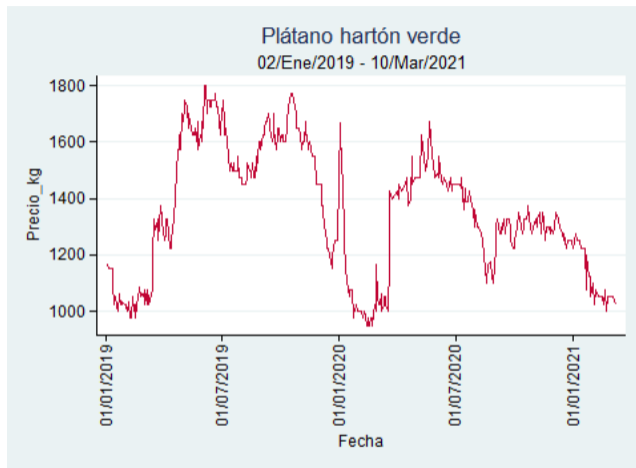

Neiva - Surabastos

Nota: se reporta el precio promedio diario del mercado.

Fuente: SIPSA, 2020.