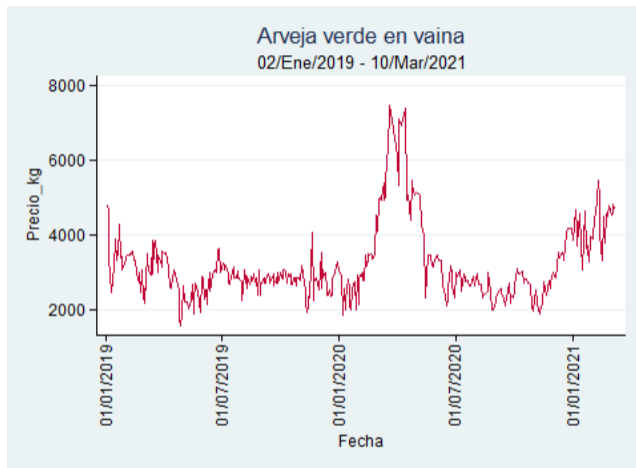

Neiva - Surabastos

Nota: se reporta el precio promedio diario del mercado.

Fuente: SIPSA, 2020.