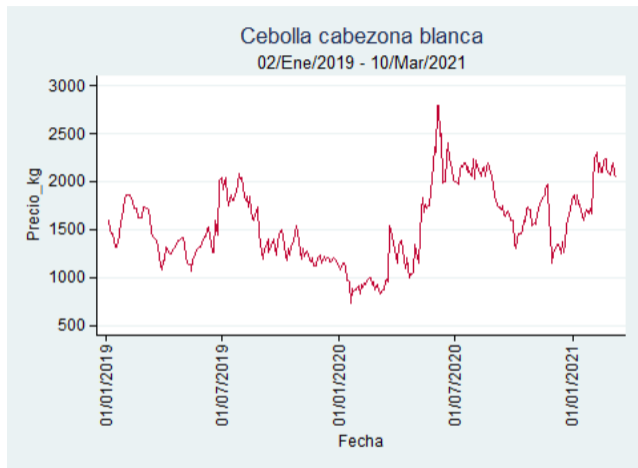

Fuente: SIPSA, 2020.

Bucaramanga - Centroabastos

Nota: se reporta el precio promedio diario del mercado.

Fuente: SIPSA, 2020.

Cartagena - Bazurto

Nota: se reporta el precio promedio diario del mercado.

Fuente: SIPSA, 2020.

Cúcuta - Cenabastos

Nota: se reporta el precio promedio diario del mercado.

Fuente: SIPSA, 2020.

Ibagué - Plaza La 21

Nota: se reporta el precio promedio diario del mercado.

Fuente: SIPSA, 2020.

Manizales - Centro Galerías