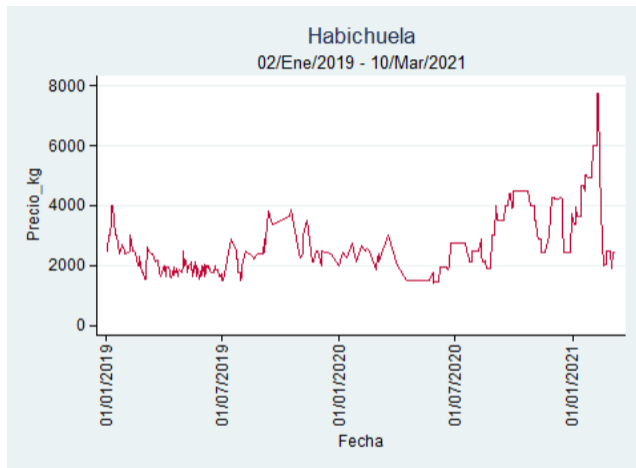

Santa Marta

Nota: se reporta el precio promedio diario del mercado.

Fuente: SIPSA, 2020.