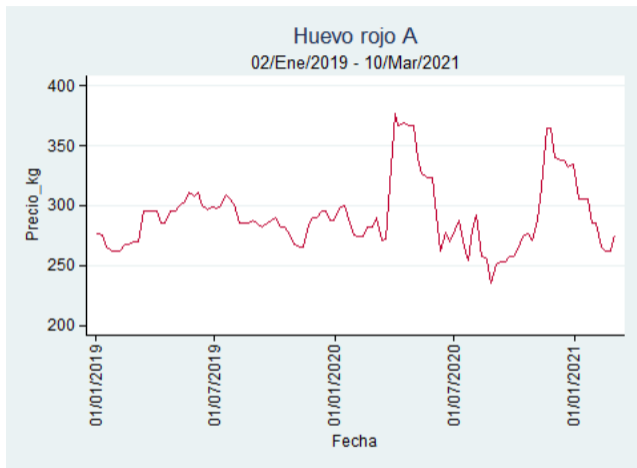

Medellín - Central Mayorista de Antioquia

Nota: se reporta el precio promedio diario del mercado.

Fuente: SIPSA, 2020.