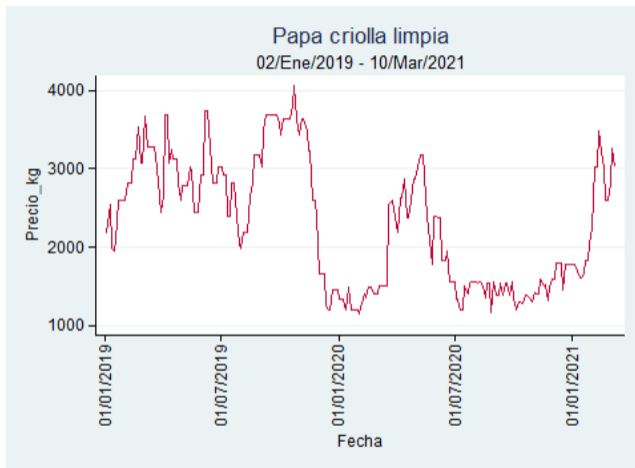

Nota: se reporta el precio promedio diario del mercado.

Fuente: SIPSA, 2020.

Cali – Santa Helena

Nota: se reporta el precio promedio diario del mercado.

Fuente: SIPSA, 2020.

Cartagena – Bazurto

Nota: se reporta el precio promedio diario del mercado.

Fuente: SIPSA, 2020.

Cúcuta - Cenabastos

Nota: se reporta el precio promedio diario del mercado.

Fuente: SIPSA, 2020.

Ibagué – Plaza La 21

Nota: se reporta el precio promedio diario del mercado.

Fuente: SIPSA, 2020.

Manizales – Centro Galerías

Nota: se reporta el precio promedio diario del mercado.

Fuente: SIPSA, 2020.

Medellín – Centro Mayorista de Antioquia

Nota: se reporta el precio promedio diario del mercado.

Fuente: SIPSA, 2020.