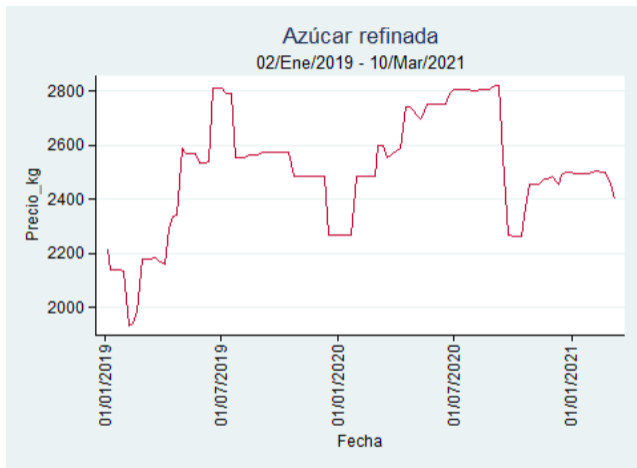

Barranquilla - Barranquillita

Nota: se reporta el precio promedio diario del mercado.

Fuente: SIPSA, 2020.