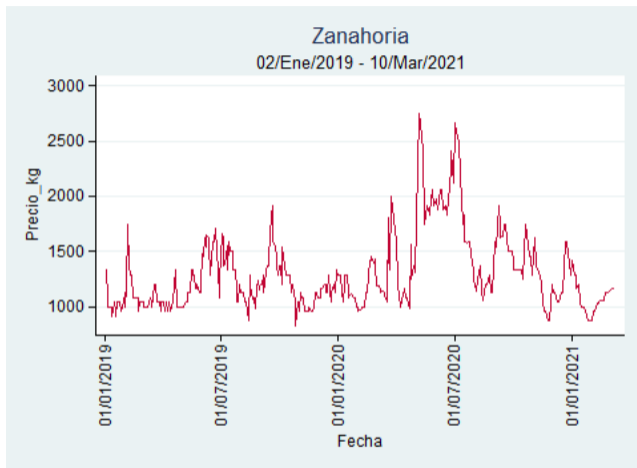

Bucaramanga – Centroabastos

Nota: se reporta el precio promedio diario del mercado.

Fuente: SIPSA, 2020.