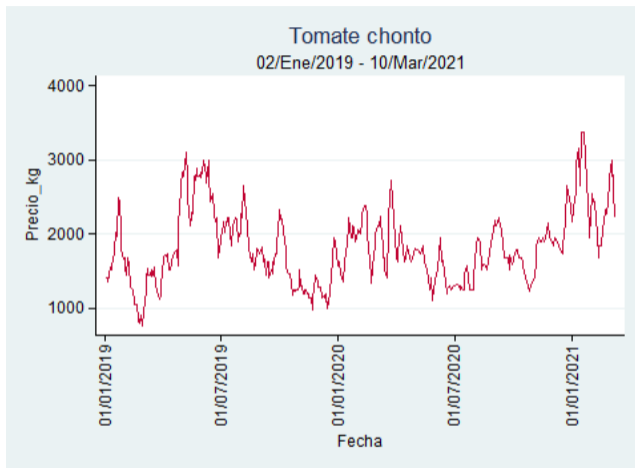

Neiva – Surabastos

Nota: se reporta el precio promedio diario del mercado.

Fuente: SIPSA, 2020.