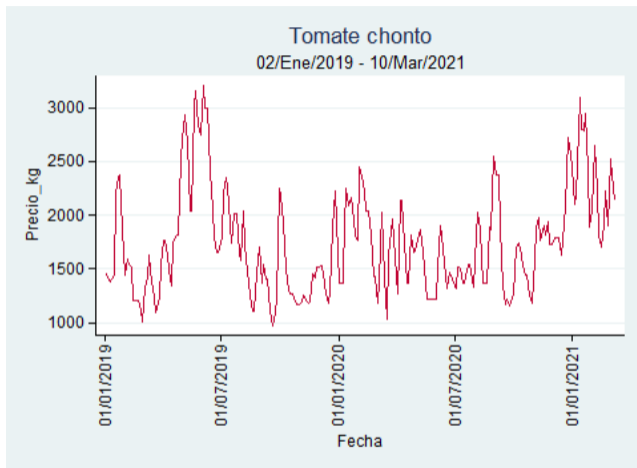

Manizales – Centro Galerías

Nota: se reporta el precio promedio diario del mercado.

Fuente: SIPSA, 2020.