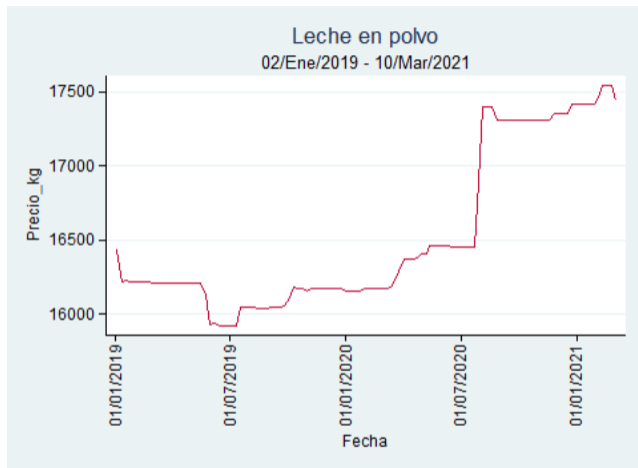

Cartagena – Bazurto

Nota: se reporta el precio promedio diario del mercado.

Fuente: SIPSA, 2020.

Ibagué – Plaza La 21

Nota: se reporta el precio promedio diario del mercado.

Fuente: SIPSA, 2020.

Medellín – Centro Mayorista de Antioquia