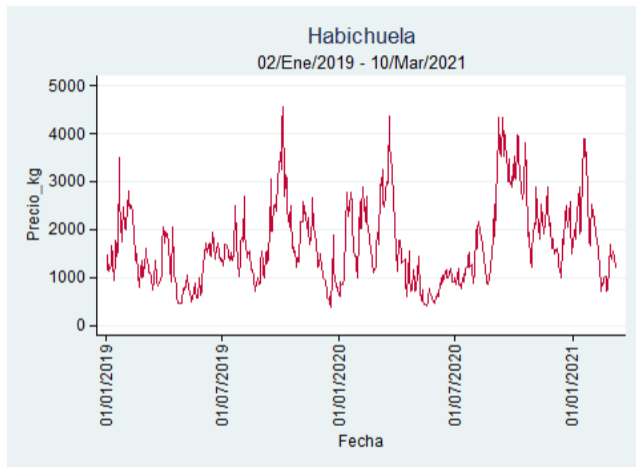

Medellín - Central Mayorista de Antioquia

Nota: se reporta el precio promedio diario del mercado.

Fuente: SIPSA, 2020.