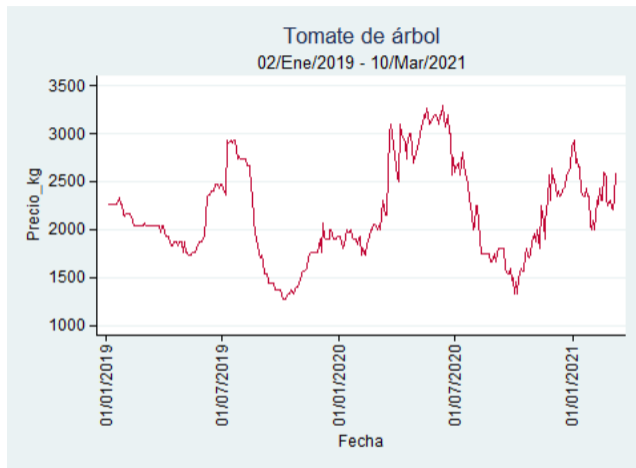

Tomate de Árbol

El futuro
es de todos

Gobierno
de Colombia

Armenia - Mercar

Nota: se reporta el precio promedio diario del mercado.

Fuente: SIPSA, 2020.

Barranquilla - Barranquillita

Nota: se reporta el precio promedio diario del mercado.

Fuente: SIPSA, 2020.

Bogotá - Corabastos

Nota: se reporta el precio promedio diario del mercado.

Fuente: SIPSA, 2020.

Bucaramanga – Centroabastos

Nota: se reporta el precio promedio diario del mercado.

Fuente: SIPSA, 2020.

Cali – Cavasa

Nota: se reporta el precio promedio diario del mercado.

Fuente: SIPSA, 2020.

Cali – Santa Helena

Nota: se reporta el precio promedio diario del mercado.

Fuente: SIPSA, 2020.

Cartagena – Bazurto

Nota: se reporta el precio promedio diario del mercado.

Fuente: SIPSA, 2020.

Cúcuta - Cenabastos

Nota: se reporta el precio promedio diario del mercado.

Fuente: SIPSA, 2020.

Ibagué – Plaza La 21

Nota: se reporta el precio promedio diario del mercado.