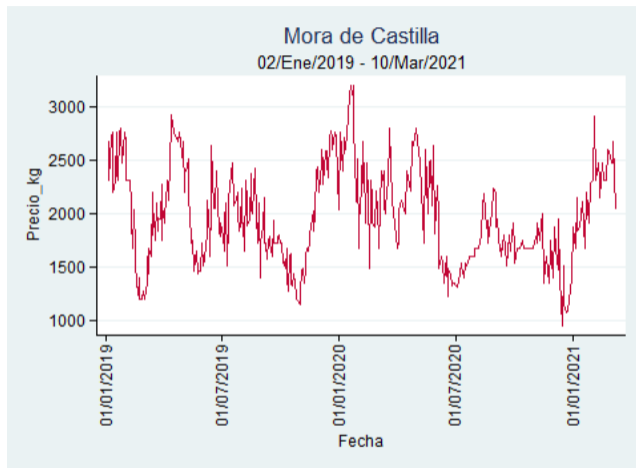

Cali - Santa Helena

Nota: se reporta el precio promedio diario del mercado.

Fuente: SIPSA, 2020.

Cartagena - Bazurto

Nota: se reporta el precio promedio diario del mercado.

Fuente: SIPSA, 2020.

Cúcuta - Cenabastos

Nota: se reporta el precio promedio diario del mercado.

Fuente: SIPSA, 2020.

Ibagué - Plaza La 21

Nota: se reporta el precio promedio diario del mercado.

Fuente: SIPSA, 2020.

Manizales - Centro Galerías

Nota: se reporta el precio promedio diario del mercado.

Fuente: SIPSA, 2020.

Medellín - Central Mayorista de Antioquia

Nota: se reporta el precio promedio diario del mercado.

Fuente: SIPSA, 2020.

Neiva - Surabastos

Nota: se reporta el precio promedio diario del mercado.

Fuente: SIPSA, 2020.

Pereira - La 41

Nota: se reporta el precio promedio diario del mercado.

Fuente: SIPSA, 2020.

Santa Marta

Nota: se reporta el precio promedio diario del mercado.

Fuente: SIPSA, 2020.

Tunja - Complejo de Servicios del Sur