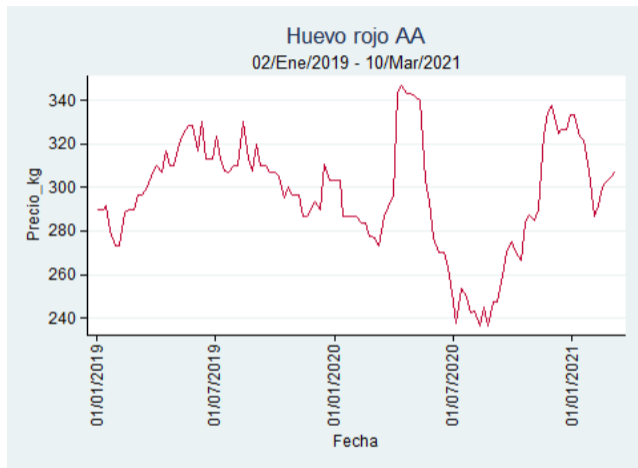

Fuente: SIPSA, 2020.

Huevo Rojo AA

El futuro
es de todos

Gobierno
de Colombia

Armenia - Mercar

Nota: se reporta el precio promedio diario del mercado.

Fuente: SIPSA, 2020.

Bogotá - Corabastos