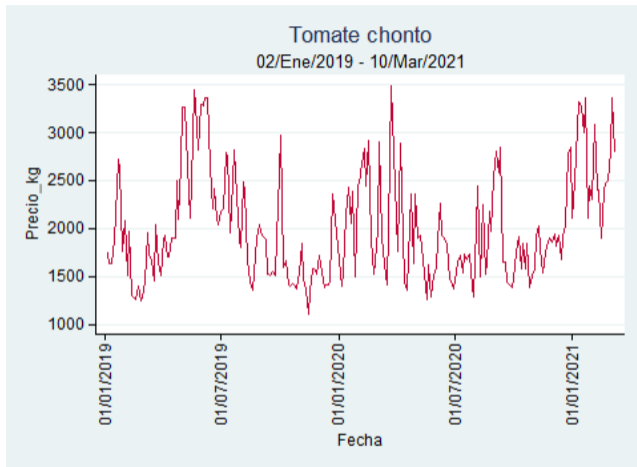

Cali – Cavasa

Nota: se reporta el precio promedio diario del mercado.

Fuente: SIPSA, 2020.