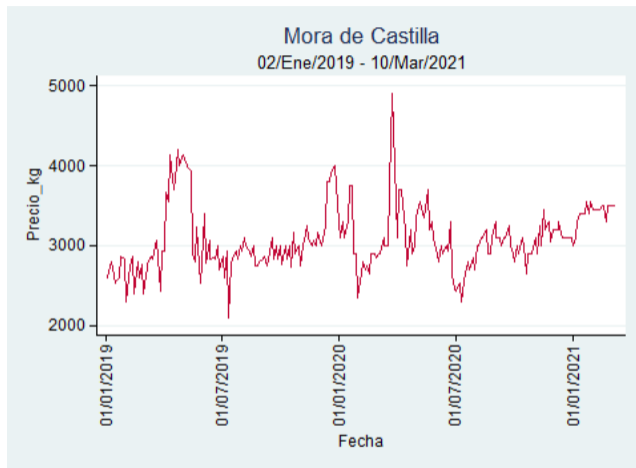

Cali - Santa Helena

Nota: se reporta el precio promedio diario del mercado.

Fuente: SIPSA, 2020.

Cartagena - Bazurto

Nota: se reporta el precio promedio diario del mercado.

Fuente: SIPSA, 2020.

Cúcuta - Cenabastos

Nota: se reporta el precio promedio diario del mercado.

Fuente: SIPSA, 2020.

Ibagué - Plaza La 21

Nota: se reporta el precio promedio diario del mercado.

Fuente: SIPSA, 2020.

Manizales - Centro Galerías

Nota: se reporta el precio promedio diario del mercado.

Fuente: SIPSA, 2020.

Medellín - Central Mayorista de Antioquia

Nota: se reporta el precio promedio diario del mercado.

Fuente: SIPSA, 2020.

Neiva - Surabastos

Nota: se reporta el precio promedio diario del mercado.

Fuente: SIPSA, 2020.

Pereira - La 41

Nota: se reporta el precio promedio diario del mercado.

Fuente: SIPSA, 2020.

Santa Marta

Nota: se reporta el precio promedio diario del mercado.

Fuente: SIPSA, 2020.

Tunja - Complejo de Servicios del Sur