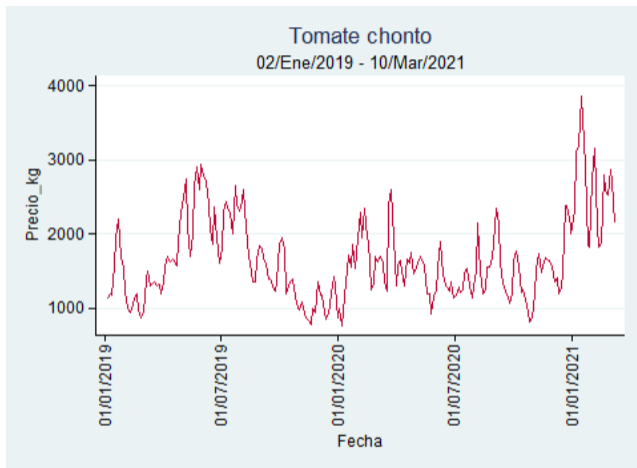

Cartagena – Bazurto

Nota: se reporta el precio promedio diario del mercado.

Fuente: SIPSA, 2020.

Cúcuta - Cenabastos

Nota: se reporta el precio promedio diario del mercado.

Fuente: SIPSA, 2020.

Ibagué – Plaza La 21