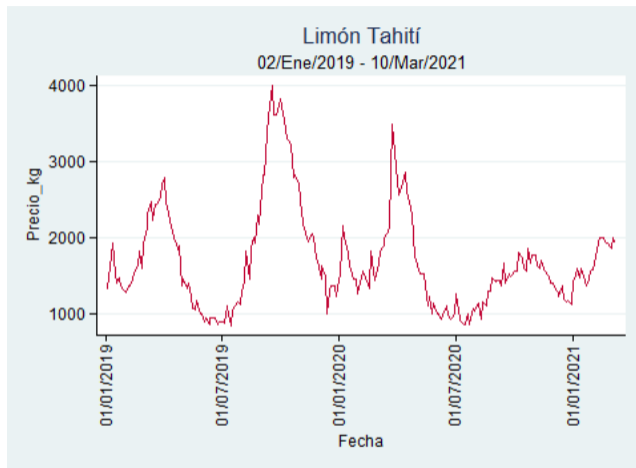

Nota: se reporta el precio promedio diario del mercado.

Fuente: SIPSA, 2020.

Cartagena - Bazurto

Nota: se reporta el precio promedio diario del mercado.

Fuente: SIPSA, 2020.

Cúcuta - Cenabastos

Nota: se reporta el precio promedio diario del mercado.

Fuente: SIPSA, 2020.

Ibagué - Plaza La 21

Nota: se reporta el precio promedio diario del mercado.

Fuente: SIPSA, 2020.

Manizales - Centro Galerías

Nota: se reporta el precio promedio diario del mercado.

Fuente: SIPSA, 2020.

Medellín - Central Mayorista de Antioquia

Nota: se reporta el precio promedio diario del mercado.

Fuente: SIPSA, 2020.

Neiva - Surabastos

Nota: se reporta el precio promedio diario del mercado.

Fuente: SIPSA, 2020.

Pereira - La 41

Nota: se reporta el precio promedio diario del mercado.

Fuente: SIPSA, 2020.

Tunja - Complejo de Servicios del Sur

Nota: se reporta el precio promedio diario del mercado.

Fuente: SIPSA, 2020.