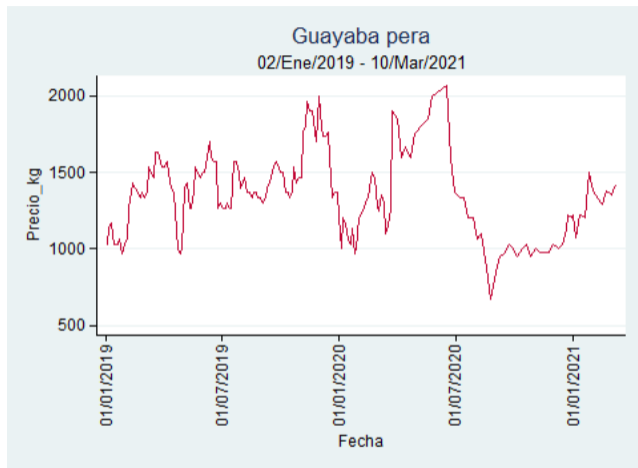

Fuente: SIPSA, 2020.

Bogotá - Corabastos

Nota: se reporta el precio promedio diario del mercado.

Fuente: SIPSA, 2020.

Bucaramanga - Centroabastos

Nota: se reporta el precio promedio diario del mercado.

Fuente: SIPSA, 2020.

Cali - Cavasa

Nota: se reporta el precio promedio diario del mercado.

Fuente: SIPSA, 2020.

Cali - Santa Helena

Nota: se reporta el precio promedio diario del mercado.

Fuente: SIPSA, 2020.

Cartagena - Bazurto

Nota: se reporta el precio promedio diario del mercado.

Fuente: SIPSA, 2020.

Cúcuta - Cenabastos

Nota: se reporta el precio promedio diario del mercado.

Fuente: SIPSA, 2020.

Ibagué - Plaza La 21

Nota: se reporta el precio promedio diario del mercado.

Fuente: SIPSA, 2020.

Manizales - Centro Galerías

Nota: se reporta el precio promedio diario del mercado.

Fuente: SIPSA, 2020.

Medellín - Central Mayorista de Antioquia

Nota: se reporta el precio promedio diario del mercado.