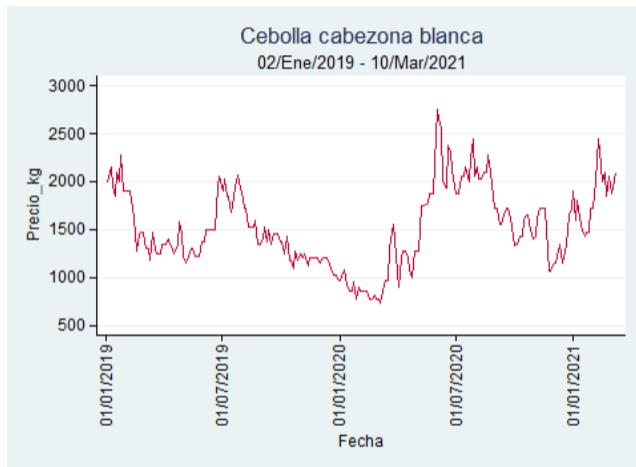

Cúcuta - Cenabastos

Nota: se reporta el precio promedio diario del mercado.

Fuente: SIPSA, 2020.

Ibagué - Plaza La 21

Nota: se reporta el precio promedio diario del mercado.

Fuente: SIPSA, 2020.

Manizales - Centro Galerías