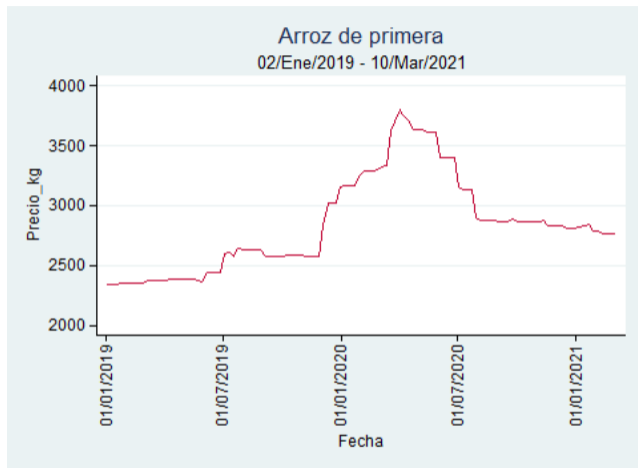

Medellín - Central Mayorista de Antioquia

Nota: se reporta el precio promedio diario del mercado.

Fuente: SIPSA, 2020.