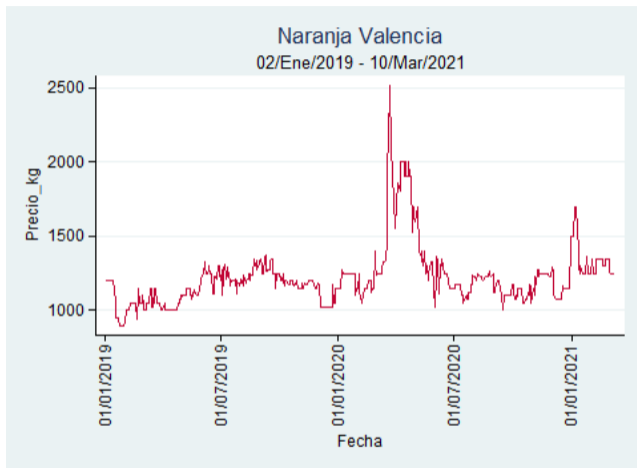

Fuente: SIPSA, 2020.

Bogotá, D.C. - Corabastos

Nota: se reporta el precio promedio diario del mercado.

Fuente: SIPSA, 2020.

Bucaramanga - Centroabastos

Nota: se reporta el precio promedio diario del mercado.

Fuente: SIPSA, 2020.

Manizales – Centro Galerías

Nota: se reporta el precio promedio diario del mercado.

Fuente: SIPSA, 2020.

Medellín – Central Mayorista de Antioquia

Nota: se reporta el precio promedio diario del mercado.

Fuente: SIPSA, 2020.

Santa Marta

Nota: se reporta el precio promedio diario del mercado.

Fuente: SIPSA, 2020.

Tunja – Complejo de Servicios del Sur

Nota: se reporta el precio promedio diario del mercado.

Fuente: SIPSA, 2020.