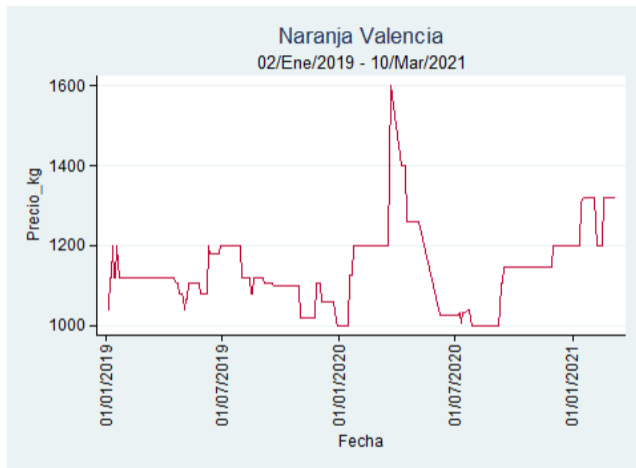

Fuente: SIPSA, 2020.

Pereira - La 41

Nota: se reporta el precio promedio diario del mercado.

Fuente: SIPSA, 2020.

Santa Marta

Nota: se reporta el precio promedio diario del mercado.

Fuente: SIPSA, 2020.

Tunja - Complejo de Servicios del Sur

Nota: se reporta el precio promedio diario del mercado.

Fuente: SIPSA, 2020.

Naranja Valencia

El futuro
es de todos

Gobierno
de Colombia

Barranquilla - Barranquillita

Nota: se reporta el precio promedio diario del mercado.

Fuente: SIPSA, 2020.

Bogotá, D.C. - Corabastos

Nota: se reporta el precio promedio diario del mercado.

Fuente: SIPSA, 2020.

Bucaramanga - Centroabastos

Nota: se reporta el precio promedio diario del mercado.

Fuente: SIPSA, 2020.

Manizales – Centro Galerías

Nota: se reporta el precio promedio diario del mercado.

Fuente: SIPSA, 2020.

Medellín – Central Mayorista de Antioquia

Nota: se reporta el precio promedio diario del mercado.