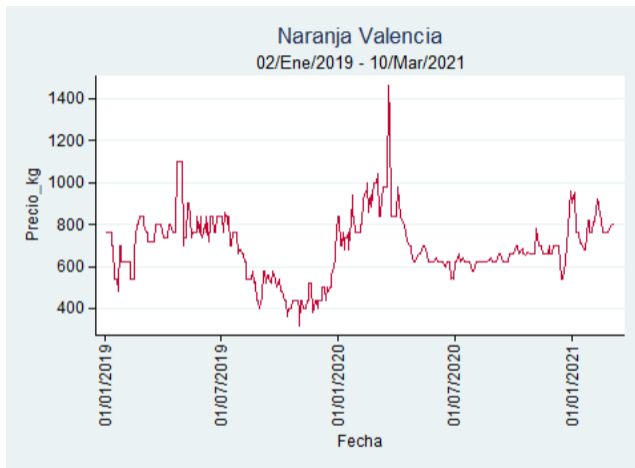

Fuente: SIPSA, 2020.

Pereira - La 41

Nota: se reporta el precio promedio diario del mercado.

Fuente: SIPSA, 2020.

Santa Marta

Nota: se reporta el precio promedio diario del mercado.

Fuente: SIPSA, 2020.

Tunja - Complejo de Servicios del Sur

Nota: se reporta el precio promedio diario del mercado.

Fuente: SIPSA, 2020.

Naranja Valencia

El futuro
es de todos

Gobierno
de Colombia

Barranquilla - Barranquillita

Nota: se reporta el precio promedio diario del mercado.

Fuente: SIPSA, 2020.

Bogotá, D.C. - Corabastos

Nota: se reporta el precio promedio diario del mercado.

Fuente: SIPSA, 2020.

Bucaramanga - Centroabastos

Nota: se reporta el precio promedio diario del mercado.

Fuente: SIPSA, 2020.

Manizales – Centro Galerías

Nota: se reporta el precio promedio diario del mercado.

Fuente: SIPSA, 2020.

Medellín – Central Mayorista de Antioquia

Nota: se reporta el precio promedio diario del mercado.