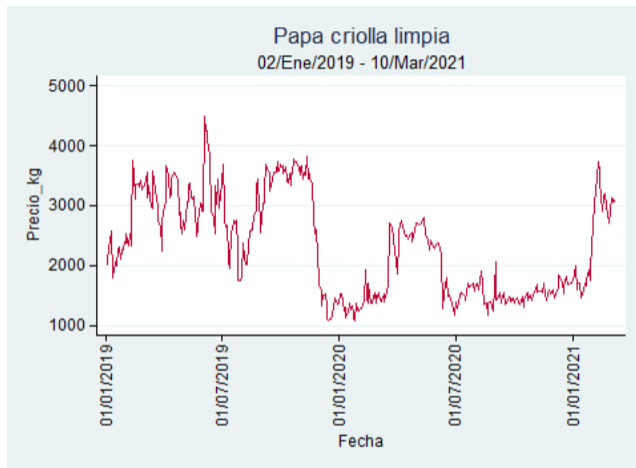

Neiva - Surabastos

Nota: se reporta el precio promedio diario del mercado.

Fuente: SIPSA, 2020.