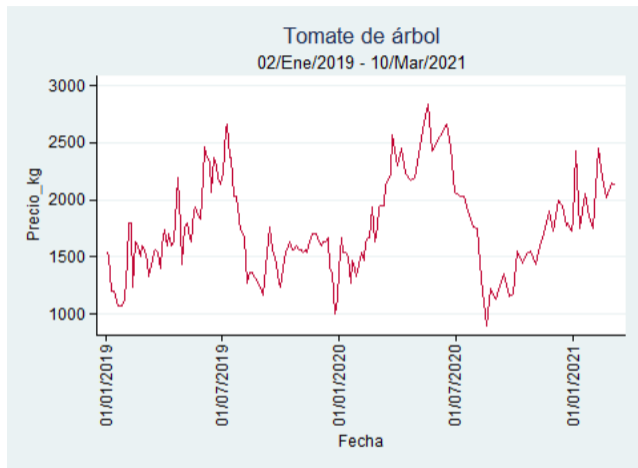

Fuente: SIPSA, 2020.

Bogotá - Corabastos

Nota: se reporta el precio promedio diario del mercado.

Fuente: SIPSA, 2020.

Bucaramanga – Centroabastos

Nota: se reporta el precio promedio diario del mercado.

Fuente: SIPSA, 2020.

Cali – Cavasa

Nota: se reporta el precio promedio diario del mercado.

Fuente: SIPSA, 2020.

Cali – Santa Helena

Nota: se reporta el precio promedio diario del mercado.

Fuente: SIPSA, 2020.

Cartagena – Bazurto

Nota: se reporta el precio promedio diario del mercado.

Fuente: SIPSA, 2020.

Cúcuta - Cenabastos

Nota: se reporta el precio promedio diario del mercado.

Fuente: SIPSA, 2020.

Ibagué – Plaza La 21

Nota: se reporta el precio promedio diario del mercado.

Fuente: SIPSA, 2020.

Manizales – Centro Galerías

Nota: se reporta el precio promedio diario del mercado.

Fuente: SIPSA, 2020.

Medellín – Central Mayorista de Antioquia

Nota: se reporta el precio promedio diario del mercado.