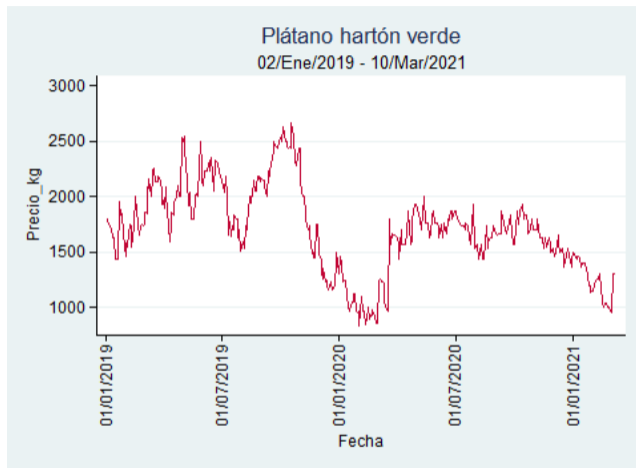

Nota: se reporta el precio promedio diario del mercado.

Fuente: SIPSA, 2020.

Cali - Santa Helena

Nota: se reporta el precio promedio diario del mercado.

Fuente: SIPSA, 2020.

Cartagena - Bazurto

Nota: se reporta el precio promedio diario del mercado.

Fuente: SIPSA, 2020.

Cúcuta - Cenabastos

Nota: se reporta el precio promedio diario del mercado.

Fuente: SIPSA, 2020.

Ibagué - Plaza La 21

Nota: se reporta el precio promedio diario del mercado.

Fuente: SIPSA, 2020.