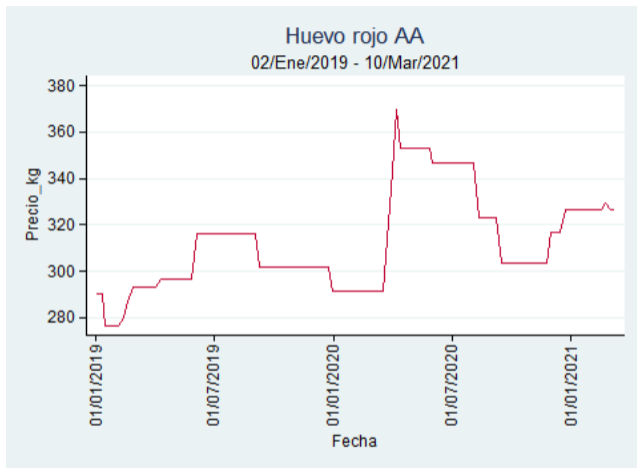

Fuente: SIPSA, 2020.

Huevo Rojo AA

El futuro
es de todos

Gobierno
de Colombia

Armenia - Mercar

Nota: se reporta el precio promedio diario del mercado.

Fuente: SIPSA, 2020.

Bogotá - Corabastos