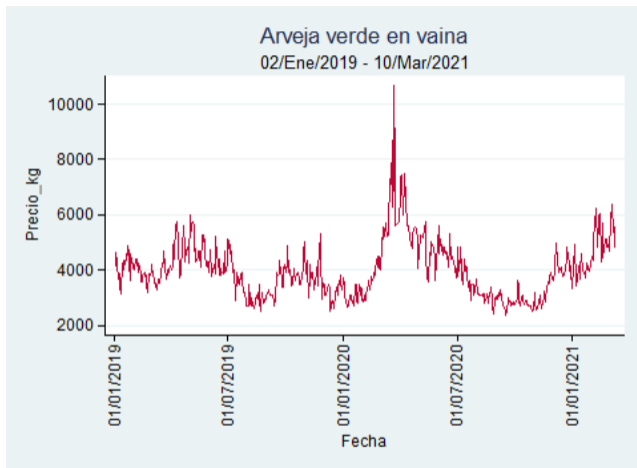

Fuente: SIPSA, 2020.

Barranquilla - Barranquillita

Nota: se reporta el precio promedio diario del mercado.

Fuente: SIPSA, 2020.

Bogotá - Corabastos

Nota: se reporta el precio promedio diario del mercado.

Fuente: SIPSA, 2020.

Bucaramanga - Centroabastos

Nota: se reporta el precio promedio diario del mercado.

Fuente: SIPSA, 2020.

Cúcuta - Cenabastos

Nota: se reporta el precio promedio diario del mercado.

Fuente: SIPSA, 2020.

Ibagué - Plaza La 21