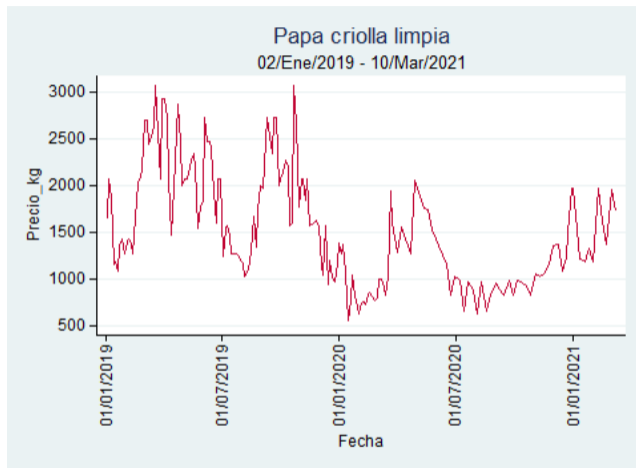

Bogotá - Corabastos

Nota: se reporta el precio promedio diario del mercado.

Fuente: SIPSA, 2020.

Bucaramanga - Centroabastos

Nota: se reporta el precio promedio diario del mercado.

Fuente: SIPSA, 2020.

Cali – Cavasa

Nota: se reporta el precio promedio diario del mercado.

Fuente: SIPSA, 2020.

Cali – Santa Helena

Nota: se reporta el precio promedio diario del mercado.

Fuente: SIPSA, 2020.

Cartagena – Bazurto

Nota: se reporta el precio promedio diario del mercado.

Fuente: SIPSA, 2020.

Cúcuta - Cenabastos

Nota: se reporta el precio promedio diario del mercado.

Fuente: SIPSA, 2020.

Ibagué – Plaza La 21

Nota: se reporta el precio promedio diario del mercado.

Fuente: SIPSA, 2020.