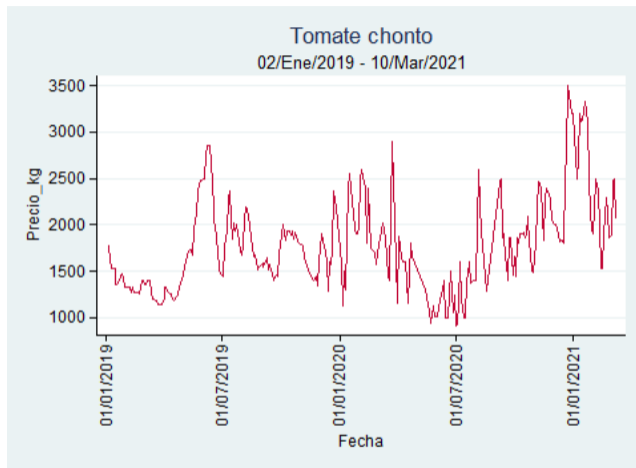

Cartagena – Bazurto

Nota: se reporta el precio promedio diario del mercado.

Fuente: SIPSA, 2020.

Cúcuta - Cenabastos

Nota: se reporta el precio promedio diario del mercado.

Fuente: SIPSA, 2020.

Ibagué – Plaza La 21