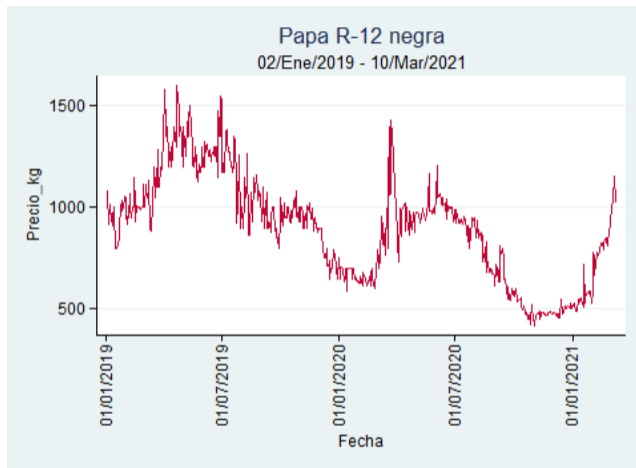

Nota: se reporta el precio promedio diario del mercado.

Fuente: SIPSA, 2020.

Bogotá - Corabastos

Nota: se reporta el precio promedio diario del mercado.

Fuente: SIPSA, 2020.

Cali – Cavasa

Nota: se reporta el precio promedio diario del mercado.

Fuente: SIPSA, 2020.

Tunja – Complejo de Servicios del Sur

Nota: se reporta el precio promedio diario del mercado.

Fuente: SIPSA, 2020.

Papa R-12 Negra

El futuro
es de todos

Gobierno
de Colombia

Bogotá - Corabastos

Nota: se reporta el precio promedio diario del mercado.

Fuente: SIPSA, 2020.

Manizales – Centro Galerías

Nota: se reporta el precio promedio diario del mercado.

Fuente: SIPSA, 2020.

Medellín – Centro Mayorista de Antioquia