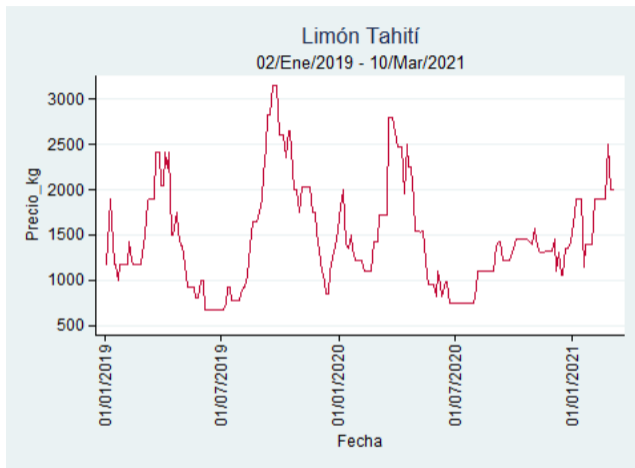

Nota: se reporta el precio promedio diario del mercado.

Fuente: SIPSA, 2020.

Cartagena - Bazurto

Nota: se reporta el precio promedio diario del mercado.

Fuente: SIPSA, 2020.

Cúcuta - Cenabastos

Nota: se reporta el precio promedio diario del mercado.

Fuente: SIPSA, 2020.

Ibagué - Plaza La 21

Nota: se reporta el precio promedio diario del mercado.

Fuente: SIPSA, 2020.

Manizales - Centro Galerías

Nota: se reporta el precio promedio diario del mercado.

Fuente: SIPSA, 2020.

Medellín - Central Mayorista de Antioquia

Nota: se reporta el precio promedio diario del mercado.

Fuente: SIPSA, 2020.

Neiva - Surabastos

Nota: se reporta el precio promedio diario del mercado.

Fuente: SIPSA, 2020.

Pereira - La 41

Nota: se reporta el precio promedio diario del mercado.

Fuente: SIPSA, 2020.

Tunja - Complejo de Servicios del Sur

Nota: se reporta el precio promedio diario del mercado.

Fuente: SIPSA, 2020.