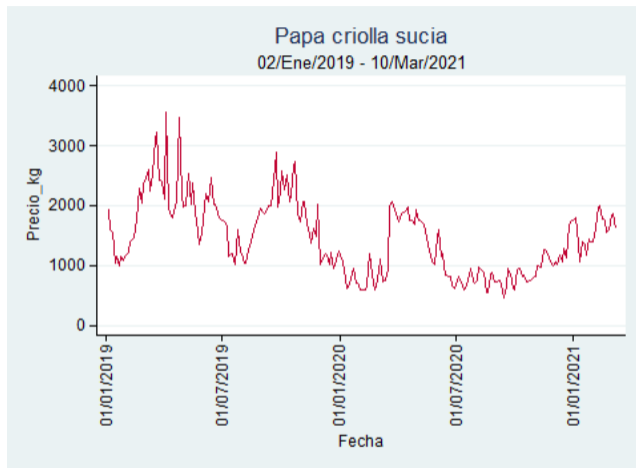

Fuente: SIPSA, 2020.

Tunja – Complejo de Servicios del Sur

Nota: se reporta el precio promedio diario del mercado.

Fuente: SIPSA, 2020.

Papa Criolla Sucia

El futuro
es de todos

Gobierno
de Colombia

Barranquilla - Barranquillita

Nota: se reporta el precio promedio diario del mercado.

Fuente: SIPSA, 2020.

Bogotá - Corabastos

Nota: se reporta el precio promedio diario del mercado.

Fuente: SIPSA, 2020.

Cali – Cavasa

Nota: se reporta el precio promedio diario del mercado.

Fuente: SIPSA, 2020.

Tunja – Complejo de Servicios del Sur

Nota: se reporta el precio promedio diario del mercado.

Fuente: SIPSA, 2020.

Papa R-12 Negra

El futuro
es de todos

Gobierno
de Colombia

Bogotá - Corabastos

Nota: se reporta el precio promedio diario del mercado.

Fuente: SIPSA, 2020.

Manizales – Centro Galerías

Nota: se reporta el precio promedio diario del mercado.

Fuente: SIPSA, 2020.

Medellín – Centro Mayorista de Antioquia