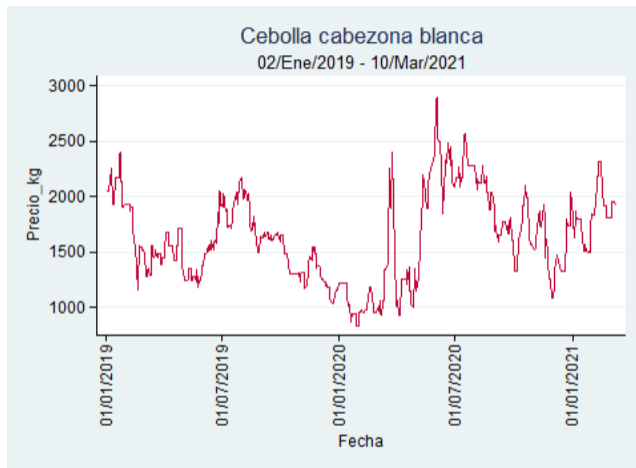

Medellín - Central Mayorista de Antioquia

Nota: se reporta el precio promedio diario del mercado.

Fuente: SIPSA, 2020.