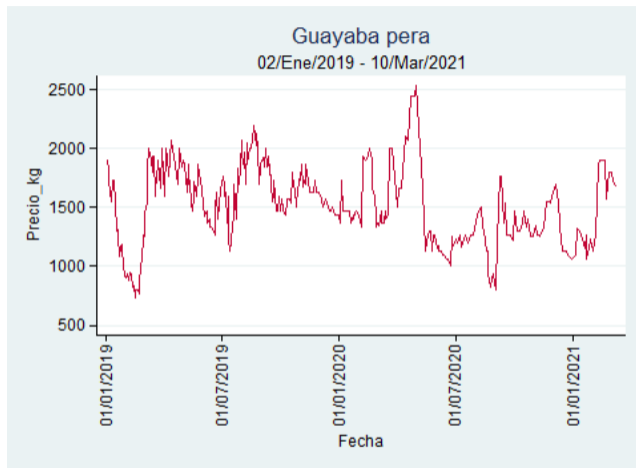

Nota: se reporta el precio promedio diario del mercado.

Fuente: SIPSA, 2020.

Cúcuta - Cenabastos

Nota: se reporta el precio promedio diario del mercado.

Fuente: SIPSA, 2020.

Ibagué - Plaza La 21

Nota: se reporta el precio promedio diario del mercado.

Fuente: SIPSA, 2020.

Manizales - Centro Galerías

Nota: se reporta el precio promedio diario del mercado.

Fuente: SIPSA, 2020.

Medellín - Central Mayorista de Antioquia

Nota: se reporta el precio promedio diario del mercado.

Fuente: SIPSA, 2020.

Neiva - Surabastos

Nota: se reporta el precio promedio diario del mercado.

Fuente: SIPSA, 2020.

Pereira - La 41

Nota: se reporta el precio promedio diario del mercado.

Fuente: SIPSA, 2020.