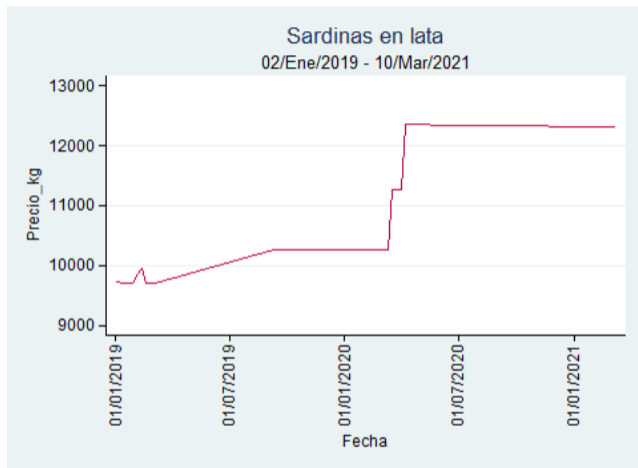

Fuente: SIPSA, 2020.

Santa Marta

Nota: se reporta el precio promedio diario del mercado.

Fuente: SIPSA, 2020.

Sardinas en Lata

El futuro
es de todos

Gobierno
de Colombia

Armenia - Mercar