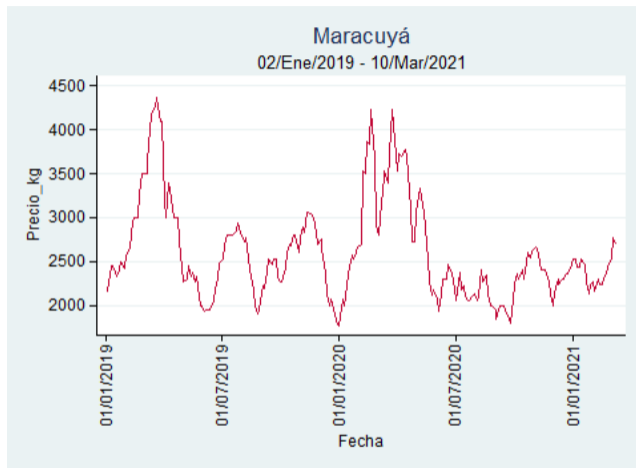

Cali - Santa Helena

Nota: se reporta el precio promedio diario del mercado.

Fuente: SIPSA, 2020.

Cúcuta - Cenabastos

Nota: se reporta el precio promedio diario del mercado.

Fuente: SIPSA, 2020.

Ibagué - Plaza La 21

Nota: se reporta el precio promedio diario del mercado.

Fuente: SIPSA, 2020.

Manizales - Centro Galerías

Nota: se reporta el precio promedio diario del mercado.

Fuente: SIPSA, 2020.

Pereira - La 41

Nota: se reporta el precio promedio diario del mercado.

Fuente: SIPSA, 2020.

Tunja - Complejo de Servicios del Sur

Nota: se reporta el precio promedio diario del mercado.

Fuente: SIPSA, 2020.

Mora de Castilla

El futuro
es de todos

Gobierno
de Colombia

Armenia - Mercar

Nota: se reporta el precio promedio diario del mercado.

Fuente: SIPSA, 2020.

Barranquilla - Barranquillita

Nota: se reporta el precio promedio diario del mercado.

Fuente: SIPSA, 2020.

Bogotá - Corabastos

Nota: se reporta el precio promedio diario del mercado.