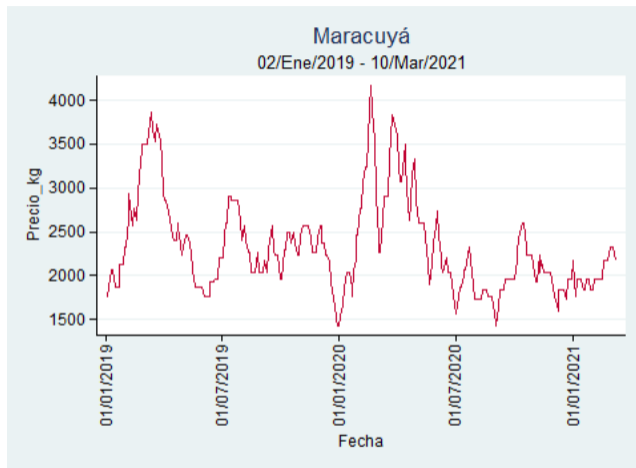

Pereira - La 41

Nota: se reporta el precio promedio diario del mercado.

Fuente: SIPSA, 2020.

Tunja - Complejo de Servicios del Sur

Nota: se reporta el precio promedio diario del mercado.

Fuente: SIPSA, 2020.

Maracuyá

El futuro
es de todos

Gobierno
de Colombia

Armenia - Mercar

Nota: se reporta el precio promedio diario del mercado.

Fuente: SIPSA, 2020.

Bogotá - Corabastos

Nota: se reporta el precio promedio diario del mercado.

Fuente: SIPSA, 2020.

Bucaramanga - Centroabastos

Nota: se reporta el precio promedio diario del mercado.

Fuente: SIPSA, 2020.

Cali - Cavasa

Nota: se reporta el precio promedio diario del mercado.

Fuente: SIPSA, 2020.

Cali - Santa Helena

Nota: se reporta el precio promedio diario del mercado.

Fuente: SIPSA, 2020.

Cúcuta - Cenabastos

Nota: se reporta el precio promedio diario del mercado.

Fuente: SIPSA, 2020.

Ibagué - Plaza La 21