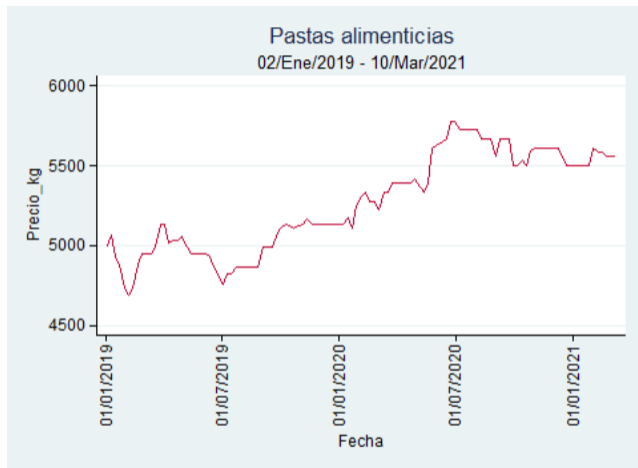

Cali - Santa Helena

Nota: se reporta el precio promedio diario del mercado.

Fuente: SIPSA, 2020.