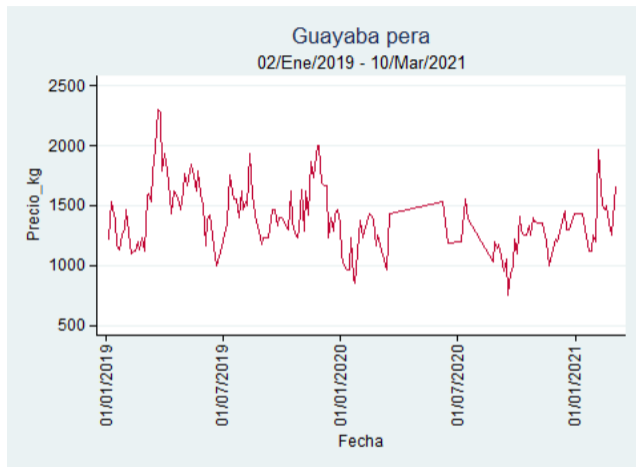

Cali - Cavasa

Nota: se reporta el precio promedio diario del mercado.

Fuente: SIPSA, 2020.

Cali - Santa Helena

Nota: se reporta el precio promedio diario del mercado.

Fuente: SIPSA, 2020.

Cartagena - Bazurto

Nota: se reporta el precio promedio diario del mercado.

Fuente: SIPSA, 2020.

Cúcuta - Cenabastos

Nota: se reporta el precio promedio diario del mercado.

Fuente: SIPSA, 2020.

Ibagué - Plaza La 21

Nota: se reporta el precio promedio diario del mercado.

Fuente: SIPSA, 2020.

Manizales - Centro Galerías

Nota: se reporta el precio promedio diario del mercado.

Fuente: SIPSA, 2020.

Medellín - Central Mayorista de Antioquia

Nota: se reporta el precio promedio diario del mercado.