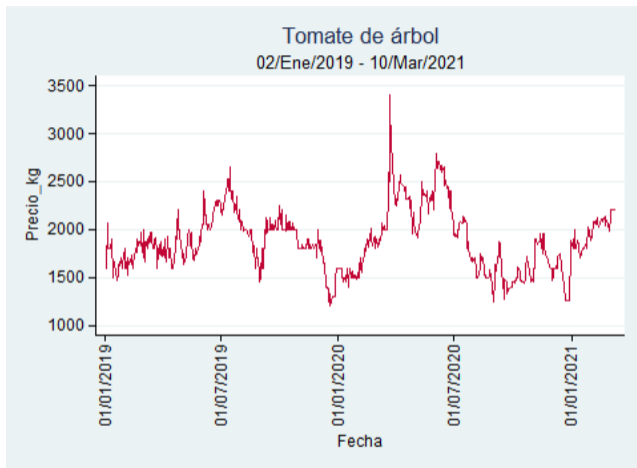

Fuente: SIPSA, 2020.

Manizales – Centro Galerías

Nota: se reporta el precio promedio diario del mercado.

Fuente: SIPSA, 2020.

Medellín – Central Mayorista de Antioquia

Nota: se reporta el precio promedio diario del mercado.

Fuente: SIPSA, 2020.

Santa Marta

Nota: se reporta el precio promedio diario del mercado.

Fuente: SIPSA, 2020.

Tunja – Complejo de Servicios del Sur

Nota: se reporta el precio promedio diario del mercado.

Fuente: SIPSA, 2020.

Tomate de Árbol

El futuro
es de todos

Gobierno
de Colombia

Armenia - Mercar

Nota: se reporta el precio promedio diario del mercado.

Fuente: SIPSA, 2020.

Barranquilla - Barranquillita

Nota: se reporta el precio promedio diario del mercado.

Fuente: SIPSA, 2020.

Bogotá - Corabastos

Nota: se reporta el precio promedio diario del mercado.

Fuente: SIPSA, 2020.

Bucaramanga – Centroabastos

Nota: se reporta el precio promedio diario del mercado.

Fuente: SIPSA, 2020.