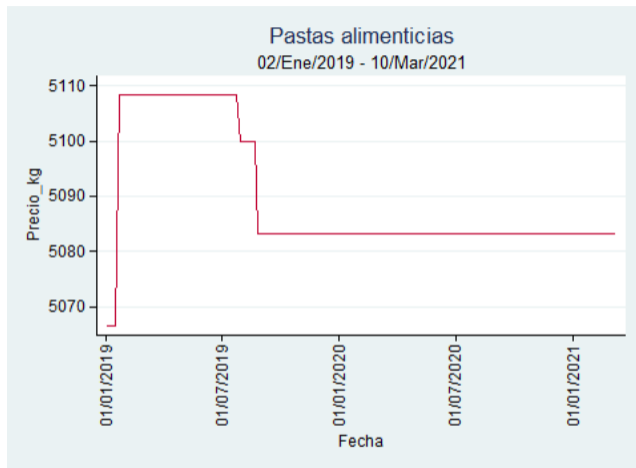

Armenia - Mercar

Nota: se reporta el precio promedio diario del mercado.

Fuente: SIPSA, 2020.