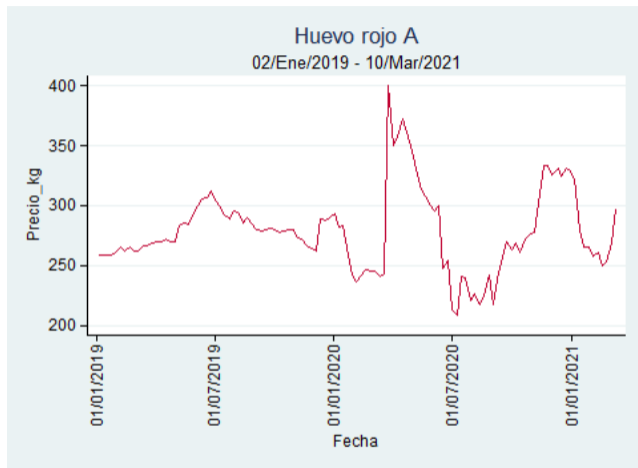

Nota: se reporta el precio promedio diario del mercado.

Fuente: SIPSA, 2020.

Cúcuta - Cenabastos

Nota: se reporta el precio promedio diario del mercado.

Fuente: SIPSA, 2020.

Ibagué - Plaza La 21

Nota: se reporta el precio promedio diario del mercado.