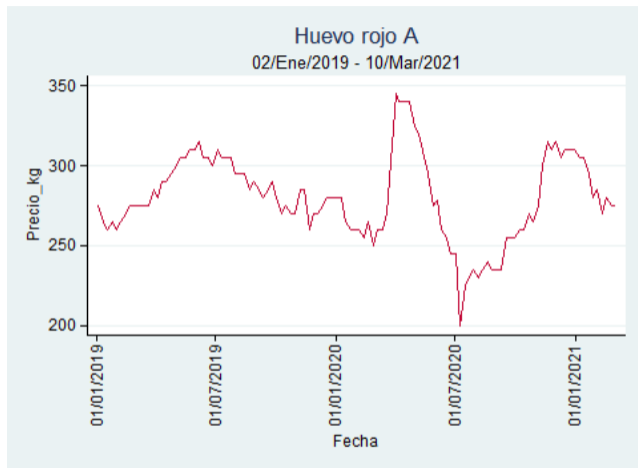

Neiva - Surabastos

Nota: se reporta el precio promedio diario del mercado.

Fuente: SIPSA, 2020.