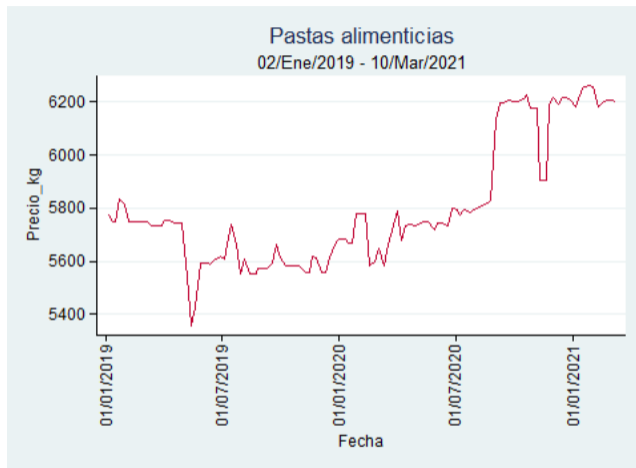

Fuente: SIPSA, 2020.

Ibagué - Plaza La 21

Nota: se reporta el precio promedio diario del mercado.

Fuente: SIPSA, 2020.

Manizales - Centro Galerías

Nota: se reporta el precio promedio diario del mercado.

Fuente: SIPSA, 2020.