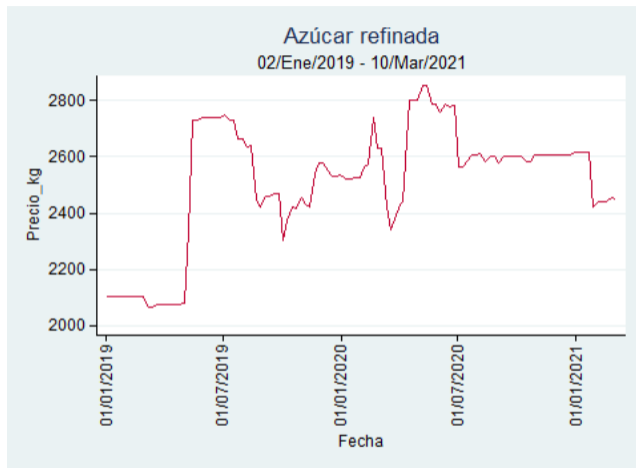

Ibagué - Plaza La 21

Nota: se reporta el precio promedio diario del mercado.

Fuente: SIPSA, 2020.

Medellín - Central Mayorista de Antioquia

Nota: se reporta el precio promedio diario del mercado.

Fuente: SIPSA, 2020.