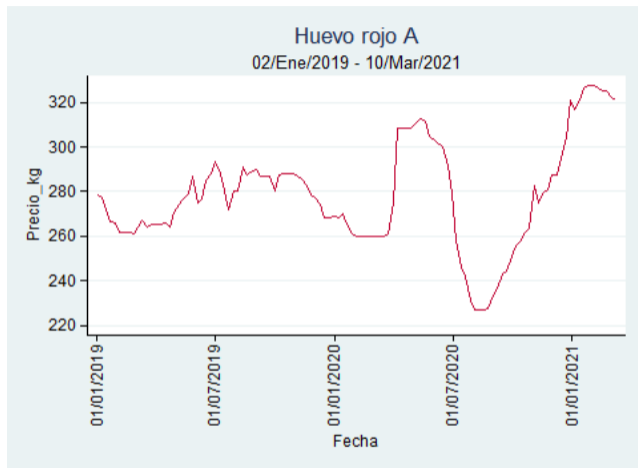

Cali - Santa Helena

Nota: se reporta el precio promedio diario del mercado.

Fuente: SIPSA, 2020.