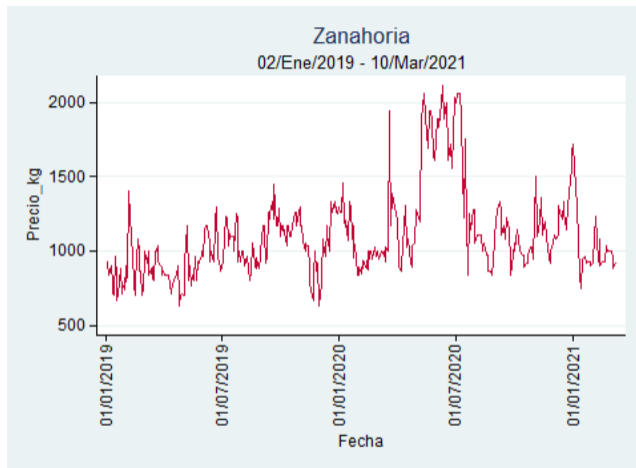

Cúcuta - Cenabastos

Nota: se reporta el precio promedio diario del mercado.

Fuente: SIPSA, 2020.