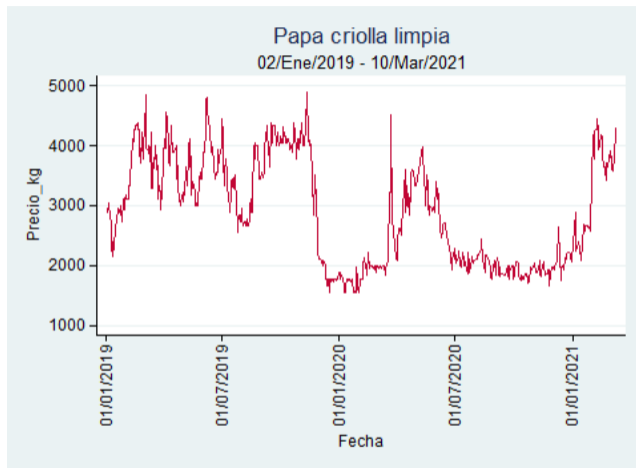

Santa Marta

Nota: se reporta el precio promedio diario del mercado.

Fuente: SIPSA, 2020.

Tunja – Complejo de Servicios del Sur

Nota: se reporta el precio promedio diario del mercado.

Fuente: SIPSA, 2020.

Tubérculos, Raíces y Plátanos

El futuro
es de todos

Gobierno
de Colombia

Papa Criolla Limpia

El futuro
es de todos

Gobierno
de Colombia

Armenia - Mercar

Nota: se reporta el precio promedio diario del mercado.

Fuente: SIPSA, 2020.

Bogotá - Corabastos

Nota: se reporta el precio promedio diario del mercado.

Fuente: SIPSA, 2020.

Bucaramanga - Centroabastos

Nota: se reporta el precio promedio diario del mercado.

Fuente: SIPSA, 2020.

Cali – Cavasa