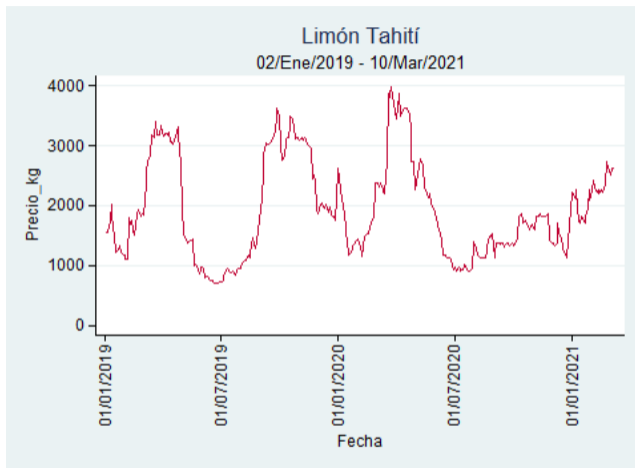

Fuente: SIPSA, 2020.

Ibagué - Plaza La 21

Nota: se reporta el precio promedio diario del mercado.

Fuente: SIPSA, 2020.

Manizales - Centro Galerías

Nota: se reporta el precio promedio diario del mercado.

Fuente: SIPSA, 2020.

Medellín - Central Mayorista de Antioquia

Nota: se reporta el precio promedio diario del mercado.

Fuente: SIPSA, 2020.

Neiva - Surabastos

Nota: se reporta el precio promedio diario del mercado.

Fuente: SIPSA, 2020.

Pereira - La 41

Nota: se reporta el precio promedio diario del mercado.

Fuente: SIPSA, 2020.

Tunja - Complejo de Servicios del Sur

Nota: se reporta el precio promedio diario del mercado.

Fuente: SIPSA, 2020.