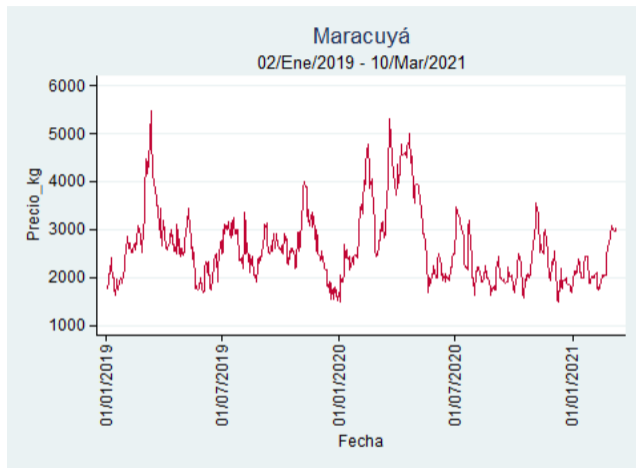

Pereira - La 41

Nota: se reporta el precio promedio diario del mercado.

Fuente: SIPSA, 2020.

Tunja - Complejo de Servicios del Sur

Nota: se reporta el precio promedio diario del mercado.

Fuente: SIPSA, 2020.

Maracuyá

El futuro
es de todos

Gobierno
de Colombia

Armenia - Mercar

Nota: se reporta el precio promedio diario del mercado.

Fuente: SIPSA, 2020.

Bogotá - Corabastos

Nota: se reporta el precio promedio diario del mercado.

Fuente: SIPSA, 2020.

Bucaramanga - Centroabastos

Nota: se reporta el precio promedio diario del mercado.

Fuente: SIPSA, 2020.

Cali - Cavasa

Nota: se reporta el precio promedio diario del mercado.

Fuente: SIPSA, 2020.

Cali - Santa Helena

Nota: se reporta el precio promedio diario del mercado.

Fuente: SIPSA, 2020.

Cúcuta - Cenabastos

Nota: se reporta el precio promedio diario del mercado.

Fuente: SIPSA, 2020.

Ibagué - Plaza La 21