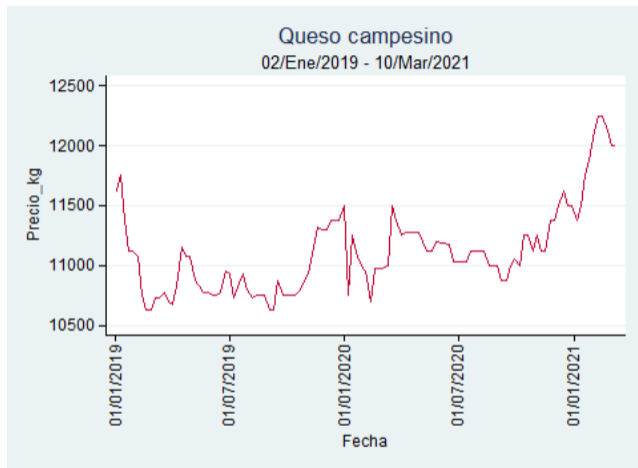

Cali – Santa Helena

Nota: se reporta el precio promedio diario del mercado.

Fuente: SIPSA, 2020.