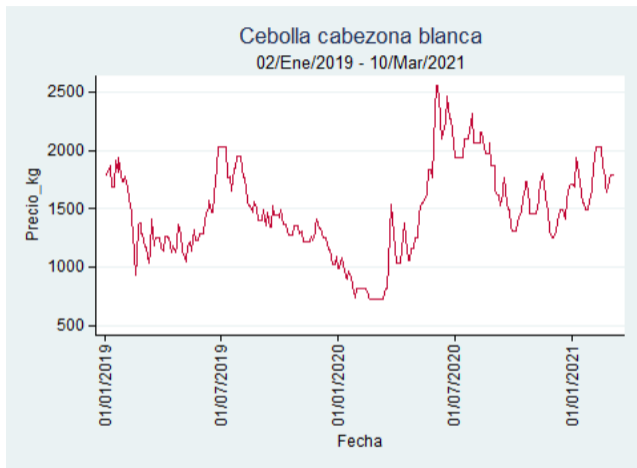

Fuente: SIPSA, 2020.

Tunja - Complejo de Servicios del Sur

Nota: se reporta el precio promedio diario del mercado.

Fuente: SIPSA, 2020.

Cebolla Cabezona Blanca

El futuro
es de todos

Gobierno
de Colombia

Armenia - Mercar