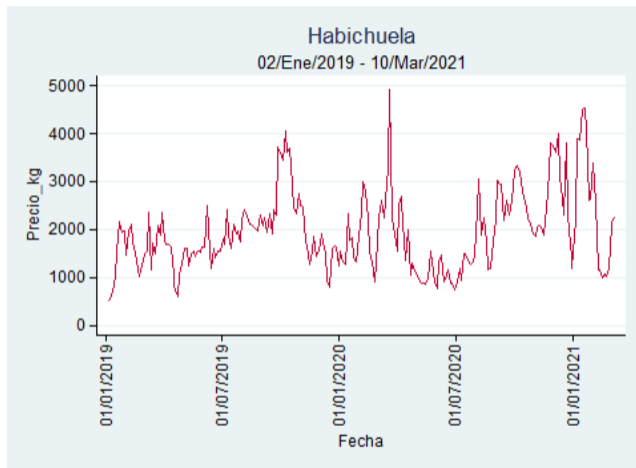

Cúcuta - Cenabastos

Nota: se reporta el precio promedio diario del mercado.

Fuente: SIPSA, 2020.

Ibagué - Plaza La 21

Nota: se reporta el precio promedio diario del mercado.

Fuente: SIPSA, 2020.

Manizales - Centro Galerías