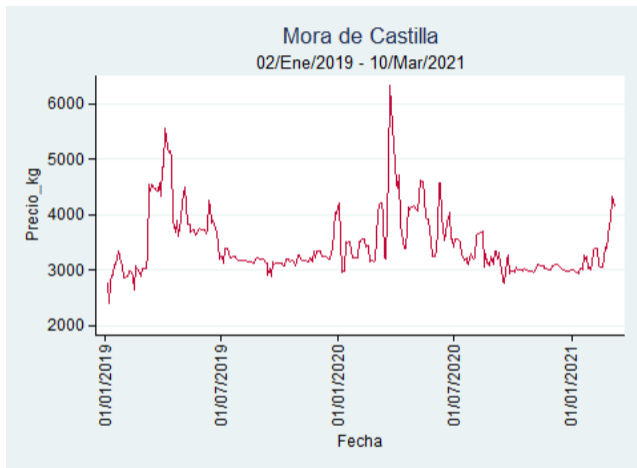

Cali - Santa Helena

Nota: se reporta el precio promedio diario del mercado.

Fuente: SIPSA, 2020.

Cúcuta - Cenabastos

Nota: se reporta el precio promedio diario del mercado.

Fuente: SIPSA, 2020.

Ibagué - Plaza La 21

Nota: se reporta el precio promedio diario del mercado.

Fuente: SIPSA, 2020.

Manizales - Centro Galerías

Nota: se reporta el precio promedio diario del mercado.

Fuente: SIPSA, 2020.

Pereira - La 41

Nota: se reporta el precio promedio diario del mercado.

Fuente: SIPSA, 2020.

Tunja - Complejo de Servicios del Sur

Nota: se reporta el precio promedio diario del mercado.

Fuente: SIPSA, 2020.

Mora de Castilla

El futuro
es de todos

Gobierno
de Colombia

Armenia - Mercar

Nota: se reporta el precio promedio diario del mercado.

Fuente: SIPSA, 2020.

Barranquilla - Barranquillita

Nota: se reporta el precio promedio diario del mercado.

Fuente: SIPSA, 2020.

Bogotá - Corabastos

Nota: se reporta el precio promedio diario del mercado.