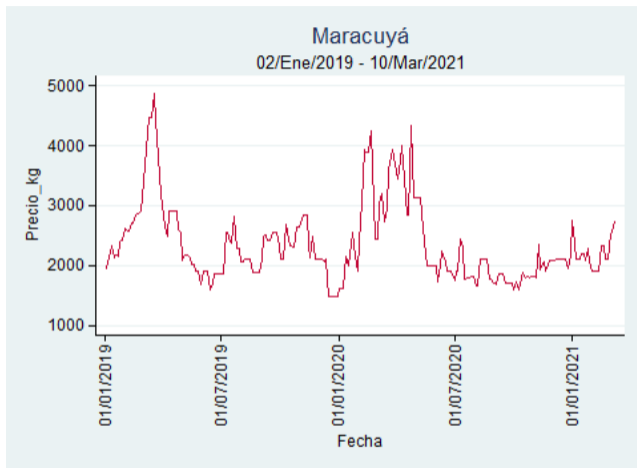

Fuente: SIPSA, 2020.

Bucaramanga - Centroabastos

Nota: se reporta el precio promedio diario del mercado.

Fuente: SIPSA, 2020.

Cali - Cavasa

Nota: se reporta el precio promedio diario del mercado.

Fuente: SIPSA, 2020.

Cali - Santa Helena

Nota: se reporta el precio promedio diario del mercado.

Fuente: SIPSA, 2020.

Cúcuta - Cenabastos

Nota: se reporta el precio promedio diario del mercado.

Fuente: SIPSA, 2020.

Ibagué - Plaza La 21

Nota: se reporta el precio promedio diario del mercado.

Fuente: SIPSA, 2020.

Manizales - Centro Galerías

Nota: se reporta el precio promedio diario del mercado.

Fuente: SIPSA, 2020.

Pereira - La 41

Nota: se reporta el precio promedio diario del mercado.

Fuente: SIPSA, 2020.

Tunja - Complejo de Servicios del Sur

Nota: se reporta el precio promedio diario del mercado.

Fuente: SIPSA, 2020.

Mora de Castilla

El futuro
es de todos

Gobierno
de Colombia

Armenia - Mercar