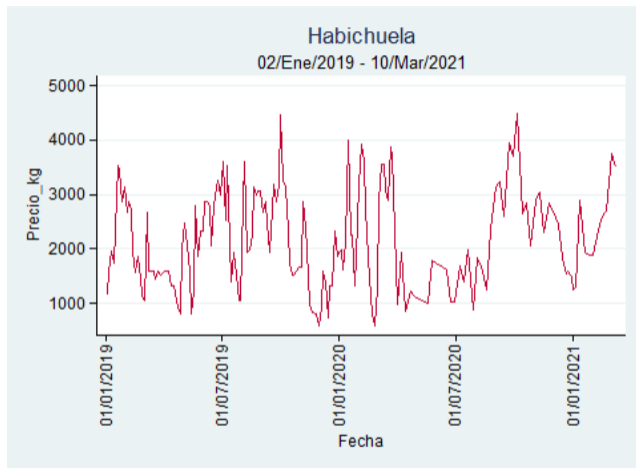

Cali - Santa Helena

Nota: se reporta el precio promedio diario del mercado.

Fuente: SIPSA, 2020.