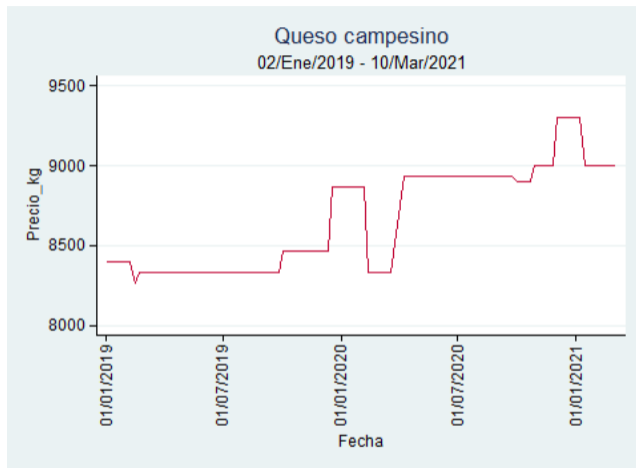

Cúcuta - Cenabastos

Nota: se reporta el precio promedio diario del mercado.

Fuente: SIPSA, 2020.

Ibagué – Plaza La 21

Nota: se reporta el precio promedio diario del mercado.

Fuente: SIPSA, 2020.

Manizales – Centro Galerías