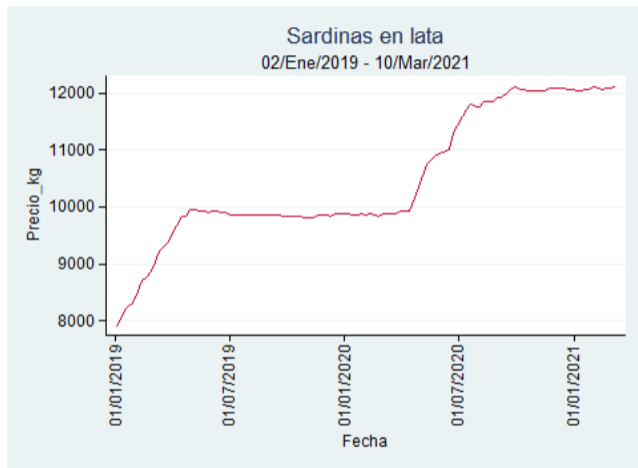

Cali – Santa Helena

Nota: se reporta el precio promedio diario del mercado.

Fuente: SIPSA, 2020.