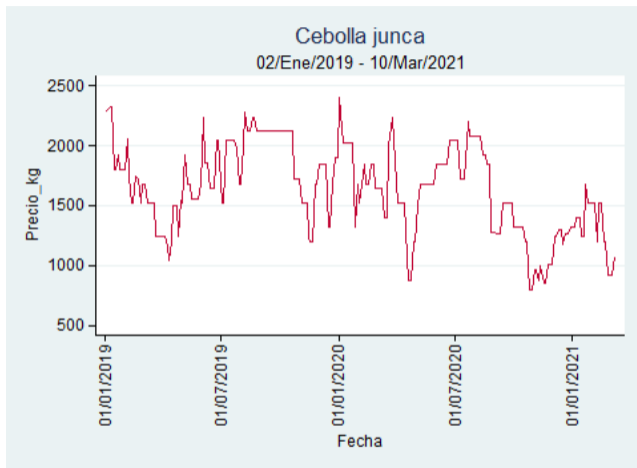

Fuente: SIPSA, 2020.

Cebolla Junca

El futuro
es de todos

Gobierno
de Colombia

Armenia - Mercar

Nota: se reporta el precio promedio diario del mercado.

Fuente: SIPSA, 2020.

Bucaramanga - Centroabastos

Nota: se reporta el precio promedio diario del mercado.

Fuente: SIPSA, 2020.

Manizales - Centro Galerías

Nota: se reporta el precio promedio diario del mercado.

Fuente: SIPSA, 2020.

Medellín - Central Mayorista de Antioquia