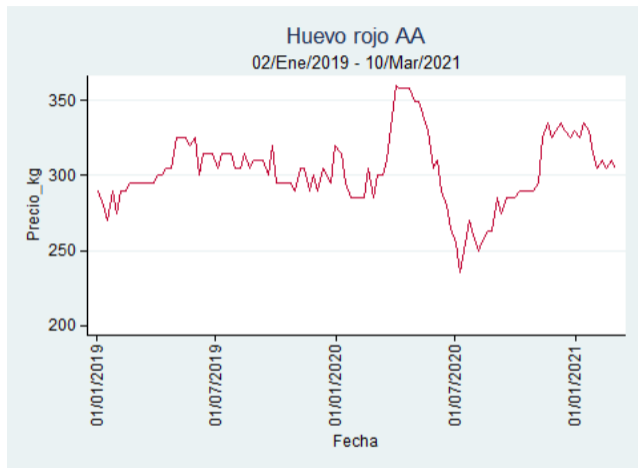

Neiva – Surabastos

Nota: se reporta el precio promedio diario del mercado.

Fuente: SIPSA, 2020.