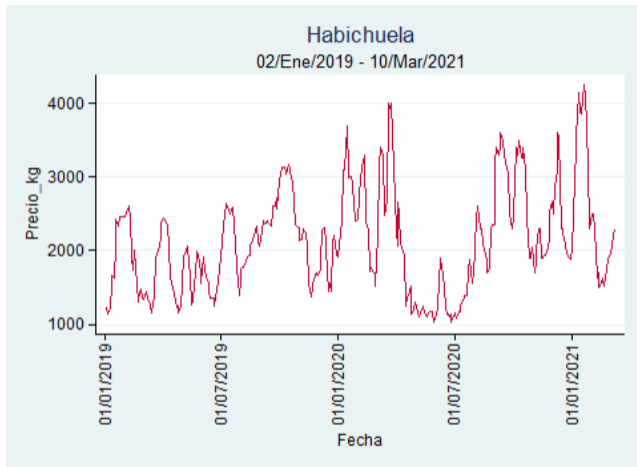

Tunja - Complejo de Servicios del Sur

Nota: se reporta el precio promedio diario del mercado.

Fuente: SIPSA, 2020.