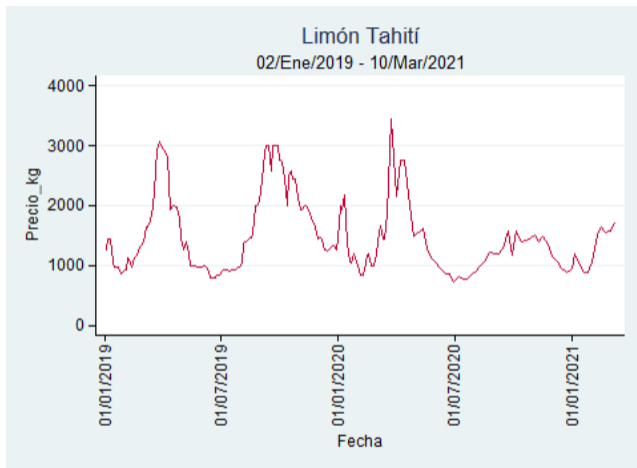

Fuente: SIPSA, 2020.

Barranquilla - Barranquillita

Nota: se reporta el precio promedio diario del mercado.

Fuente: SIPSA, 2020.

Bogotá - Corabastos

Nota: se reporta el precio promedio diario del mercado.

Fuente: SIPSA, 2020.

Bucaramanga - Centroabastos

Nota: se reporta el precio promedio diario del mercado.

Fuente: SIPSA, 2020.

Cali - Cavasa

Nota: se reporta el precio promedio diario del mercado.

Fuente: SIPSA, 2020.

Cali - Santa Helena

Nota: se reporta el precio promedio diario del mercado.

Fuente: SIPSA, 2020.

Cartagena - Bazurto

Nota: se reporta el precio promedio diario del mercado.

Fuente: SIPSA, 2020.

Cúcuta - Cenabastos

Nota: se reporta el precio promedio diario del mercado.

Fuente: SIPSA, 2020.

Ibagué - Plaza La 21

Nota: se reporta el precio promedio diario del mercado.

Fuente: SIPSA, 2020.

Manizales - Centro Galerías

Nota: se reporta el precio promedio diario del mercado.

Fuente: SIPSA, 2020.