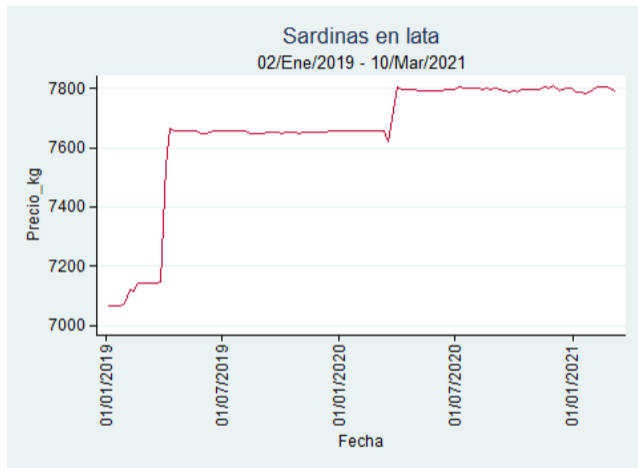

Barranquilla - Barranquillita

Nota: se reporta el precio promedio diario del mercado.

Fuente: SIPSA, 2020.