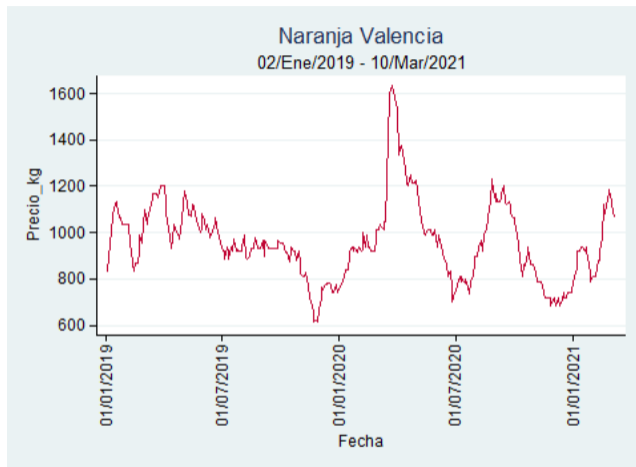

Fuente: SIPSA, 2020.

Manizales – Centro Galerías

Nota: se reporta el precio promedio diario del mercado.

Fuente: SIPSA, 2020.

Medellín – Central Mayorista de Antioquia

Nota: se reporta el precio promedio diario del mercado.

Fuente: SIPSA, 2020.

Santa Marta

Nota: se reporta el precio promedio diario del mercado.

Fuente: SIPSA, 2020.

Tunja – Complejo de Servicios del Sur

Nota: se reporta el precio promedio diario del mercado.

Fuente: SIPSA, 2020.

Tomate de Árbol

El futuro
es de todos

Gobierno
de Colombia

Armenia - Mercar

Nota: se reporta el precio promedio diario del mercado.

Fuente: SIPSA, 2020.

Barranquilla - Barranquillita

Nota: se reporta el precio promedio diario del mercado.