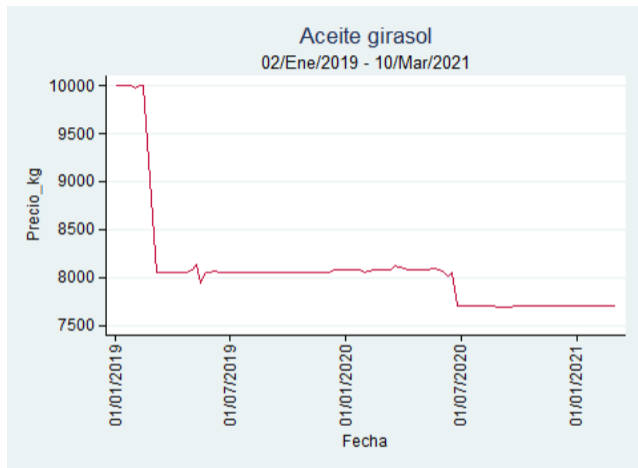

Santa Marta

Nota: se reporta el precio promedio diario del mercado.

Fuente: SIPSA, 2020.