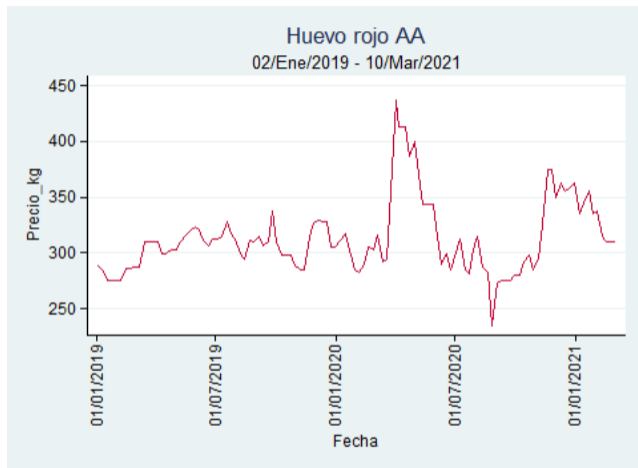

Fuente: SIPSA, 2020.

Ibagué – Plaza La 21

Nota: se reporta el precio promedio diario del mercado.

Fuente: SIPSA, 2020.

Medellín – Centro Mayorista de Antioquia

Nota: se reporta el precio promedio diario del mercado.