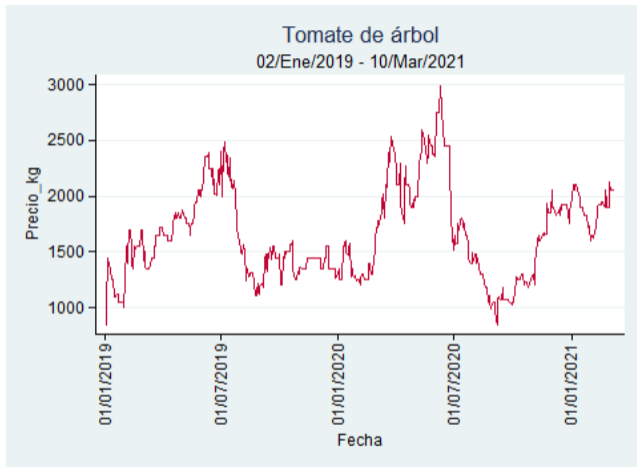

Nota: se reporta el precio promedio diario del mercado.

Fuente: SIPSA, 2020.

Cúcuta - Cenabastos

Nota: se reporta el precio promedio diario del mercado.

Fuente: SIPSA, 2020.

Ibagué – Plaza La 21

Nota: se reporta el precio promedio diario del mercado.

Fuente: SIPSA, 2020.

Manizales – Centro Galerías

Nota: se reporta el precio promedio diario del mercado.

Fuente: SIPSA, 2020.

Medellín – Central Mayorista de Antioquia

Nota: se reporta el precio promedio diario del mercado.

Fuente: SIPSA, 2020.

Neiva – Surabastos

Nota: se reporta el precio promedio diario del mercado.

Fuente: SIPSA, 2020.

Pereira – La 41

Nota: se reporta el precio promedio diario del mercado.

Fuente: SIPSA, 2020.