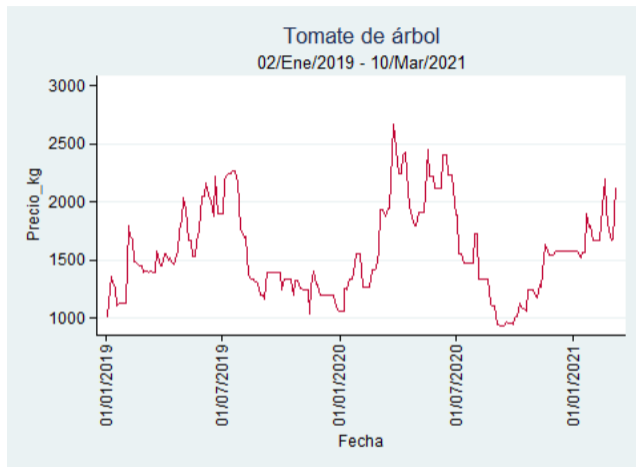

Fuente: SIPSA, 2020.

Bogotá - Corabastos

Nota: se reporta el precio promedio diario del mercado.

Fuente: SIPSA, 2020.

Bucaramanga – Centroabastos

Nota: se reporta el precio promedio diario del mercado.

Fuente: SIPSA, 2020.

Cali – Cavasa

Nota: se reporta el precio promedio diario del mercado.

Fuente: SIPSA, 2020.

Cali – Santa Helena

Nota: se reporta el precio promedio diario del mercado.

Fuente: SIPSA, 2020.

Cartagena – Bazurto

Nota: se reporta el precio promedio diario del mercado.

Fuente: SIPSA, 2020.

Cúcuta - Cenabastos

Nota: se reporta el precio promedio diario del mercado.

Fuente: SIPSA, 2020.

Ibagué – Plaza La 21

Nota: se reporta el precio promedio diario del mercado.

Fuente: SIPSA, 2020.

Manizales – Centro Galerías

Nota: se reporta el precio promedio diario del mercado.

Fuente: SIPSA, 2020.

Medellín – Central Mayorista de Antioquia

Nota: se reporta el precio promedio diario del mercado.