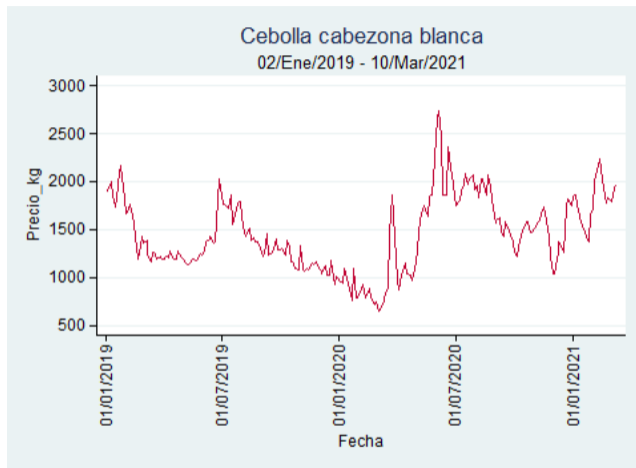

Cúcuta - Cenabastos

Nota: se reporta el precio promedio diario del mercado.

Fuente: SIPSA, 2020.

Ibagué - Plaza La 21

Nota: se reporta el precio promedio diario del mercado.

Fuente: SIPSA, 2020.

Manizales - Centro Galerías

Nota: se reporta el precio promedio diario del mercado.

Fuente: SIPSA, 2020.

Medellín - Central Mayorista de Antioquia

Nota: se reporta el precio promedio diario del mercado.

Fuente: SIPSA, 2020.

Pereira - La 41