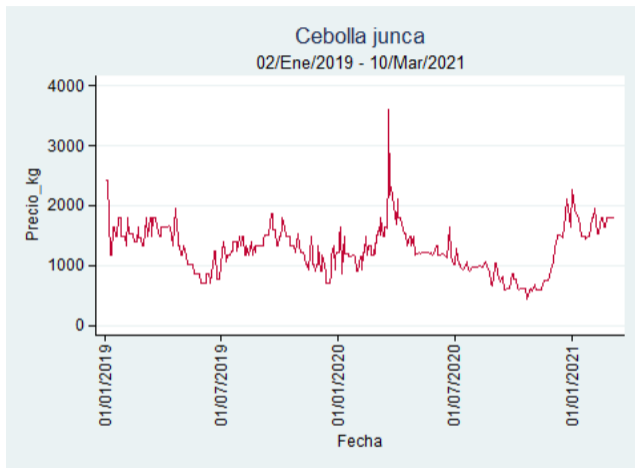

Fuente: SIPSA, 2020.

Cebolla Junca

El futuro
es de todos

Gobierno
de Colombia

Armenia - Mercar

Nota: se reporta el precio promedio diario del mercado.

Fuente: SIPSA, 2020.

Bucaramanga - Centroabastos

Nota: se reporta el precio promedio diario del mercado.

Fuente: SIPSA, 2020.

Manizales - Centro Galerías

Nota: se reporta el precio promedio diario del mercado.

Fuente: SIPSA, 2020.

Medellín - Central Mayorista de Antioquia