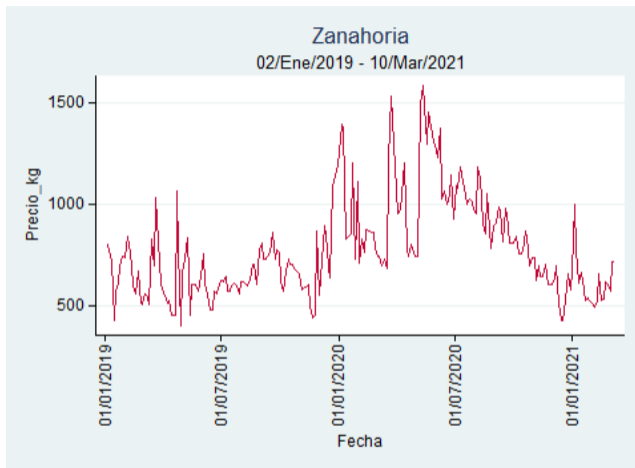

Cali – Cavasa

Nota: se reporta el precio promedio diario del mercado.

Fuente: SIPSA, 2020.