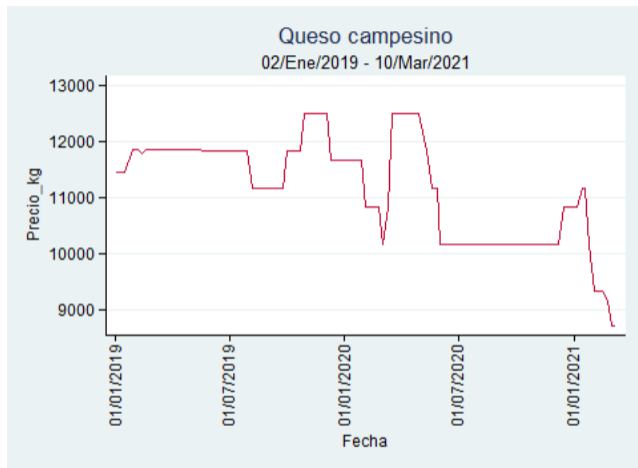

Armenia - Mercar

Nota: se reporta el precio promedio diario del mercado.

Fuente: SIPSA, 2020.