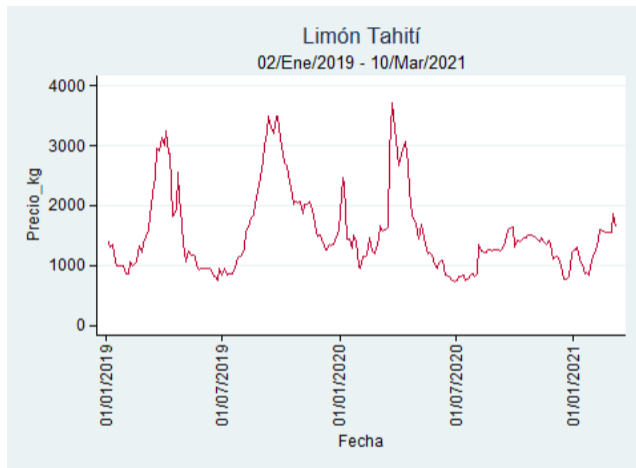

Fuente: SIPSA, 2020.

Barranquilla - Barranquillita

Nota: se reporta el precio promedio diario del mercado.

Fuente: SIPSA, 2020.

Bogotá - Corabastos

Nota: se reporta el precio promedio diario del mercado.

Fuente: SIPSA, 2020.

Bucaramanga - Centroabastos

Nota: se reporta el precio promedio diario del mercado.

Fuente: SIPSA, 2020.

Cali - Cavasa

Nota: se reporta el precio promedio diario del mercado.

Fuente: SIPSA, 2020.

Cali - Santa Helena

Nota: se reporta el precio promedio diario del mercado.

Fuente: SIPSA, 2020.

Cartagena - Bazurto

Nota: se reporta el precio promedio diario del mercado.

Fuente: SIPSA, 2020.

Cúcuta - Cenabastos

Nota: se reporta el precio promedio diario del mercado.

Fuente: SIPSA, 2020.

Ibagué - Plaza La 21

Nota: se reporta el precio promedio diario del mercado.

Fuente: SIPSA, 2020.

Manizales - Centro Galerías

Nota: se reporta el precio promedio diario del mercado.

Fuente: SIPSA, 2020.