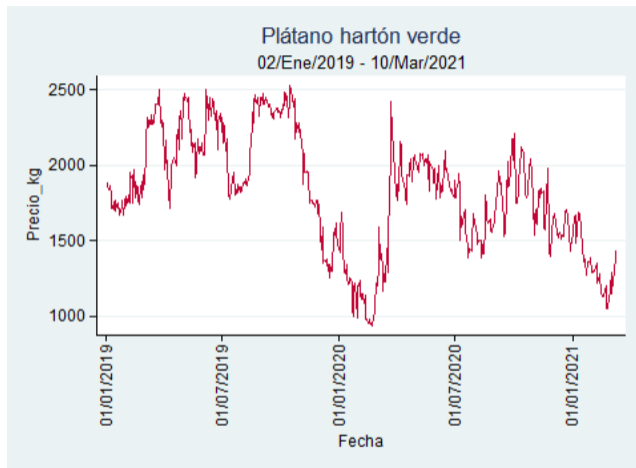

Bogotá - Corabastos

Nota: se reporta el precio promedio diario del mercado.

Fuente: SIPSA, 2020.