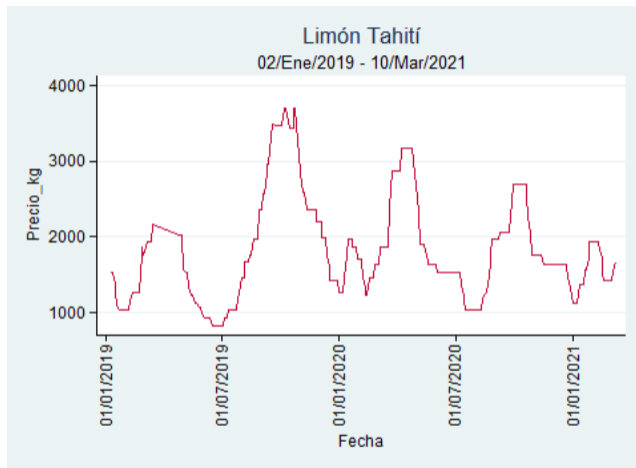

Fuente: SIPSA, 2020.

Manizales - Centro Galerías

Nota: se reporta el precio promedio diario del mercado.

Fuente: SIPSA, 2020.

Medellín - Central Mayorista de Antioquia

Nota: se reporta el precio promedio diario del mercado.

Fuente: SIPSA, 2020.

Neiva - Surabastos

Nota: se reporta el precio promedio diario del mercado.

Fuente: SIPSA, 2020.

Pereira - La 41

Nota: se reporta el precio promedio diario del mercado.

Fuente: SIPSA, 2020.

Tunja - Complejo de Servicios del Sur

Nota: se reporta el precio promedio diario del mercado.

Fuente: SIPSA, 2020.

Limón Tahití

El futuro
es de todos

Gobierno
de Colombia

Armenia - Mercar

Nota: se reporta el precio promedio diario del mercado.

Fuente: SIPSA, 2020.

Barranquilla - Barranquillita

Nota: se reporta el precio promedio diario del mercado.

Fuente: SIPSA, 2020.

Bogotá - Corabastos

Nota: se reporta el precio promedio diario del mercado.

Fuente: SIPSA, 2020.