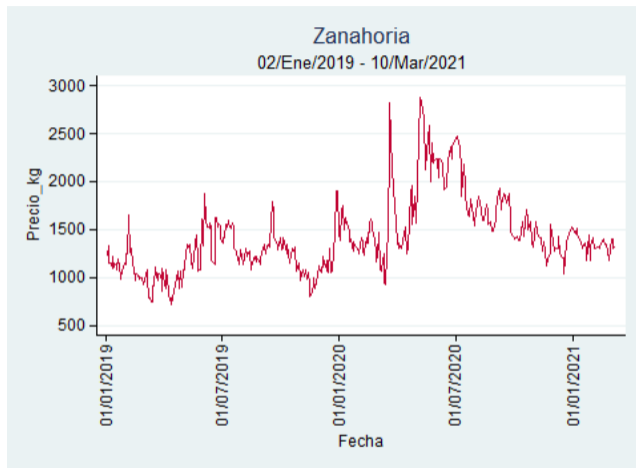

Neiva – Surabastos

Nota: se reporta el precio promedio diario del mercado.

Fuente: SIPSA, 2020.