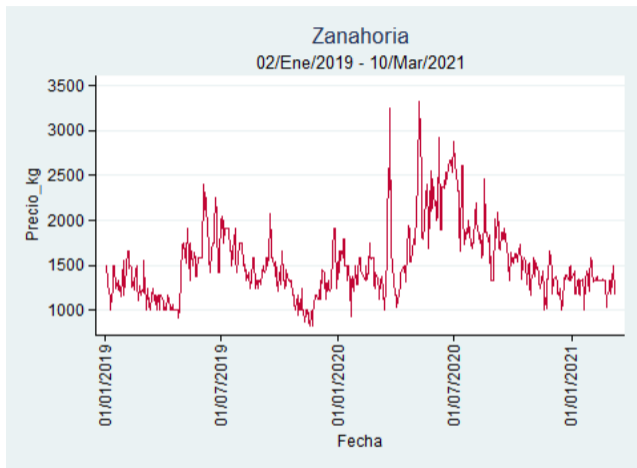

Bogotá - Corabastos

Nota: se reporta el precio promedio diario del mercado.

Fuente: SIPSA, 2020.