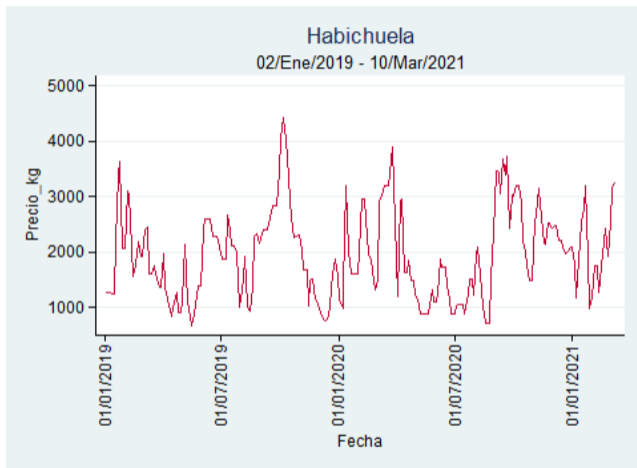

Cúcuta - Cenabastos

Nota: se reporta el precio promedio diario del mercado.

Fuente: SIPSA, 2020.

Ibagué - Plaza La 21

Nota: se reporta el precio promedio diario del mercado.

Fuente: SIPSA, 2020.

Manizales - Centro Galerías