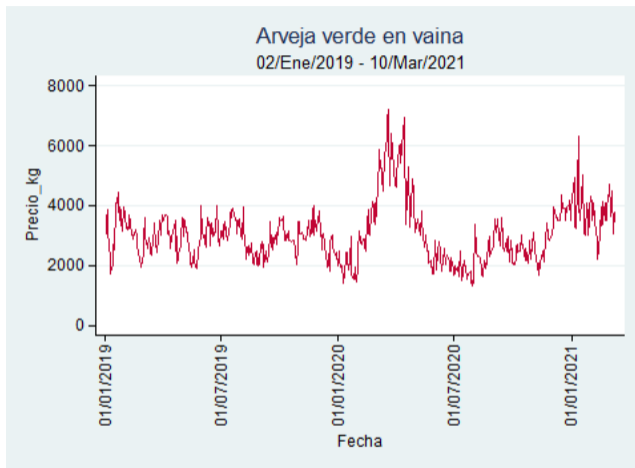

Bucaramanga - Centroabastos

Nota: se reporta el precio promedio diario del mercado.

Fuente: SIPSA, 2020.

Cúcuta - Cenabastos

Nota: se reporta el precio promedio diario del mercado.

Fuente: SIPSA, 2020.

Ibagué - Plaza La 21

Nota: se reporta el precio promedio diario del mercado.

Fuente: SIPSA, 2020.

Manizales - Centro Galerías

Nota: se reporta el precio promedio diario del mercado.

Fuente: SIPSA, 2020.

Medellín - Central Mayorista de Antioquia