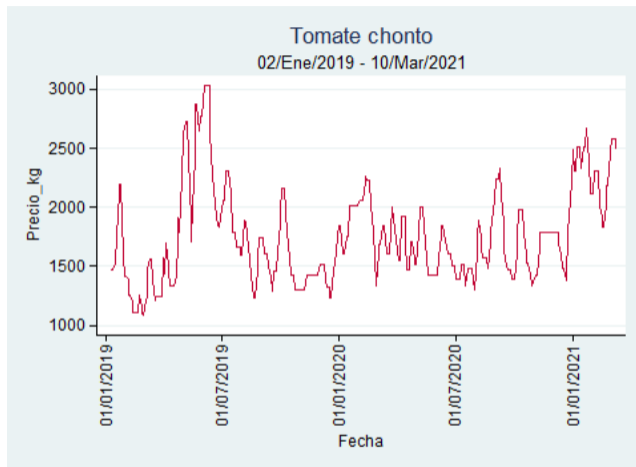

Fuente: SIPSA, 2020.

Tunja - Complejo de Servicios del Sur

Nota: se reporta el precio promedio diario del mercado.

Fuente: SIPSA, 2020.

Tomate Chonto

El futuro
es de todos

Gobierno
de Colombia

Armenia - Mercar