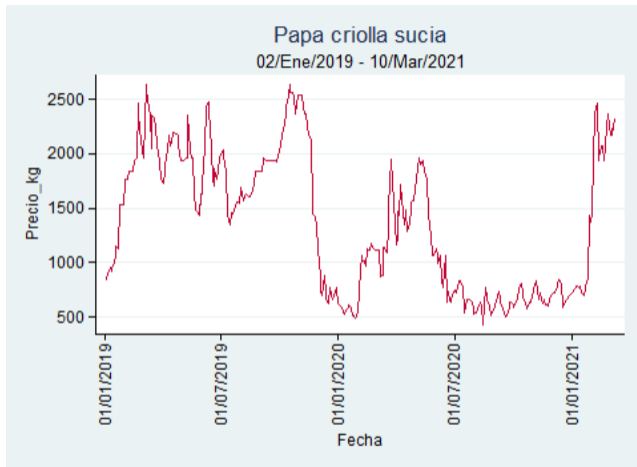

Fuente: SIPSA, 2020.

Tunja – Complejo de Servicios del Sur

Nota: se reporta el precio promedio diario del mercado.

Fuente: SIPSA, 2020.

Papa Criolla Sucia

El futuro
es de todos

Gobierno
de Colombia

Barranquilla - Barranquillita

Nota: se reporta el precio promedio diario del mercado.

Fuente: SIPSA, 2020.

Bogotá - Corabastos

Nota: se reporta el precio promedio diario del mercado.

Fuente: SIPSA, 2020.

Cali – Cavasa

Nota: se reporta el precio promedio diario del mercado.

Fuente: SIPSA, 2020.

Tunja – Complejo de Servicios del Sur

Nota: se reporta el precio promedio diario del mercado.

Fuente: SIPSA, 2020.

Papa R-12 Negra

El futuro
es de todos

Gobierno
de Colombia

Bogotá - Corabastos

Nota: se reporta el precio promedio diario del mercado.

Fuente: SIPSA, 2020.

Manizales – Centro Galerías

Nota: se reporta el precio promedio diario del mercado.

Fuente: SIPSA, 2020.

Medellín – Centro Mayorista de Antioquia