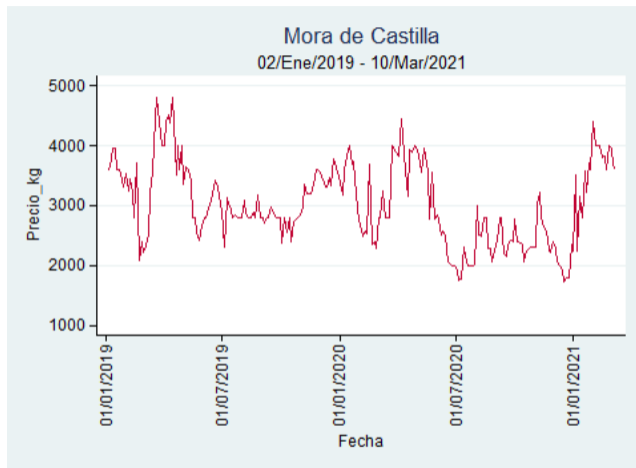

Nota: se reporta el precio promedio diario del mercado.

Fuente: SIPSA, 2020.

Barranquilla - Barranquillita

Nota: se reporta el precio promedio diario del mercado.

Fuente: SIPSA, 2020.

Bogotá - Corabastos

Nota: se reporta el precio promedio diario del mercado.

Fuente: SIPSA, 2020.

Bucaramanga - Centroabastos

Nota: se reporta el precio promedio diario del mercado.

Fuente: SIPSA, 2020.

Cali - Cavasa

Nota: se reporta el precio promedio diario del mercado.

Fuente: SIPSA, 2020.

Cali - Santa Helena

Nota: se reporta el precio promedio diario del mercado.

Fuente: SIPSA, 2020.

Cartagena - Bazurto

Nota: se reporta el precio promedio diario del mercado.

Fuente: SIPSA, 2020.

Cúcuta - Cenabastos

Nota: se reporta el precio promedio diario del mercado.

Fuente: SIPSA, 2020.

Ibagué - Plaza La 21

Nota: se reporta el precio promedio diario del mercado.

Fuente: SIPSA, 2020.

Manizales - Centro Galerías

Nota: se reporta el precio promedio diario del mercado.