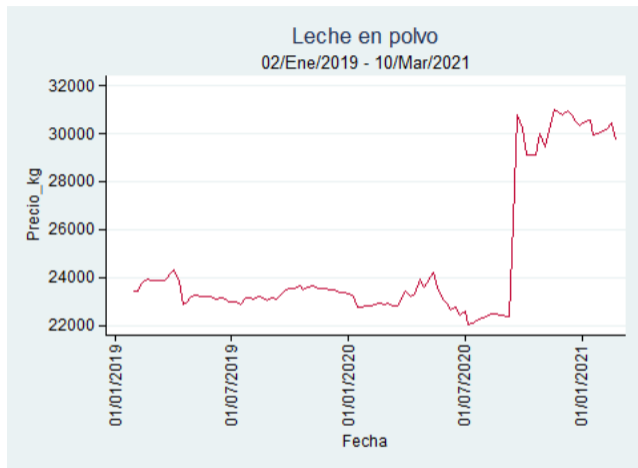

Bogotá - Corabastos

Nota: se reporta el precio promedio diario del mercado.

Fuente: SIPSA, 2020.