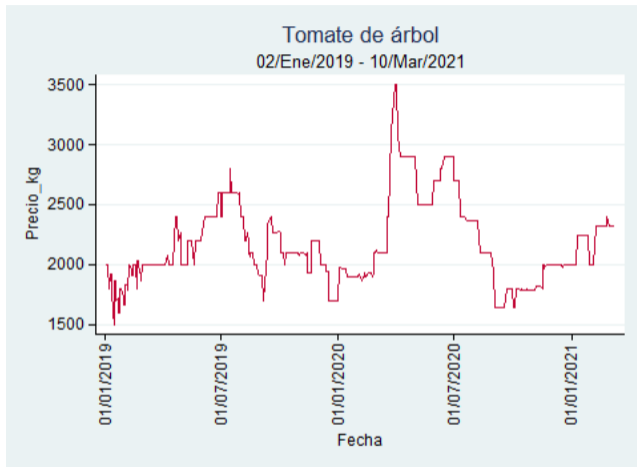

Nota: se reporta el precio promedio diario del mercado.

Fuente: SIPSA, 2020.

Cúcuta - Cenabastos

Nota: se reporta el precio promedio diario del mercado.

Fuente: SIPSA, 2020.

Ibagué – Plaza La 21

Nota: se reporta el precio promedio diario del mercado.

Fuente: SIPSA, 2020.

Manizales – Centro Galerías

Nota: se reporta el precio promedio diario del mercado.

Fuente: SIPSA, 2020.

Medellín – Central Mayorista de Antioquia

Nota: se reporta el precio promedio diario del mercado.

Fuente: SIPSA, 2020.

Neiva – Surabastos

Nota: se reporta el precio promedio diario del mercado.

Fuente: SIPSA, 2020.

Pereira – La 41

Nota: se reporta el precio promedio diario del mercado.

Fuente: SIPSA, 2020.

Santa Marta

Nota: se reporta el precio promedio diario del mercado.

Fuente: SIPSA, 2020.

Tunja – Complejo de Servicios del Sur

Nota: se reporta el precio promedio diario del mercado.

Fuente: SIPSA, 2020.

Tubérculos, Raíces y Plátanos