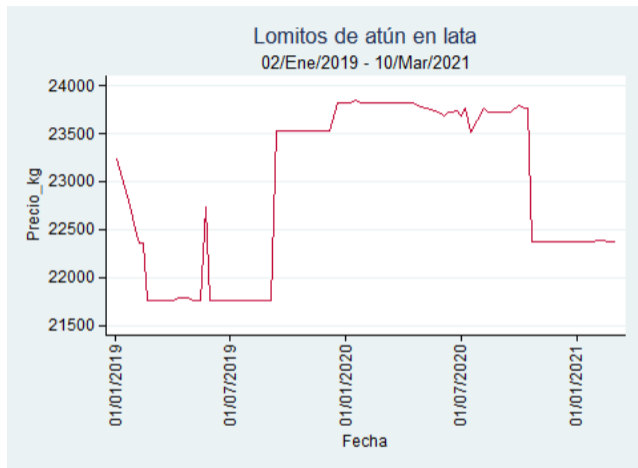

Santa Marta

Nota: se reporta el precio promedio diario del mercado.

Fuente: SIPSA, 2020.