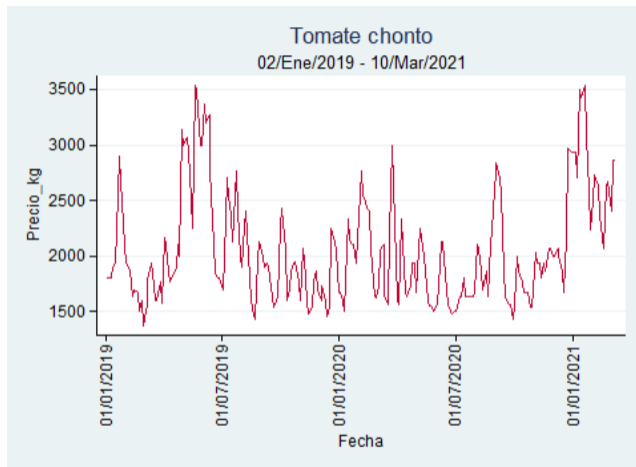

Pereira – La 41

Nota: se reporta el precio promedio diario del mercado.

Fuente: SIPSA, 2020.