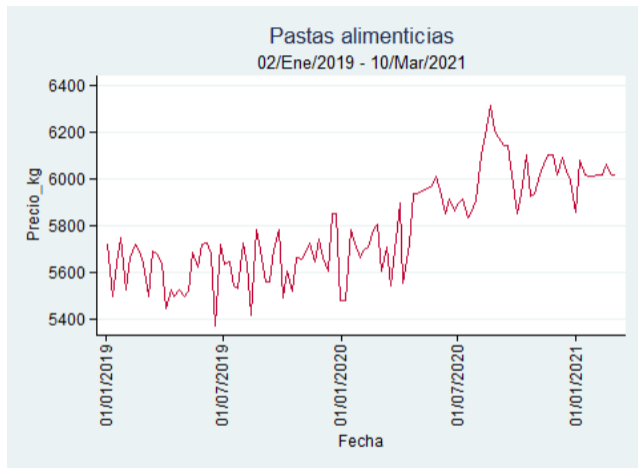

Neiva - Surabastos

Nota: se reporta el precio promedio diario del mercado.

Fuente: SIPSA, 2020.