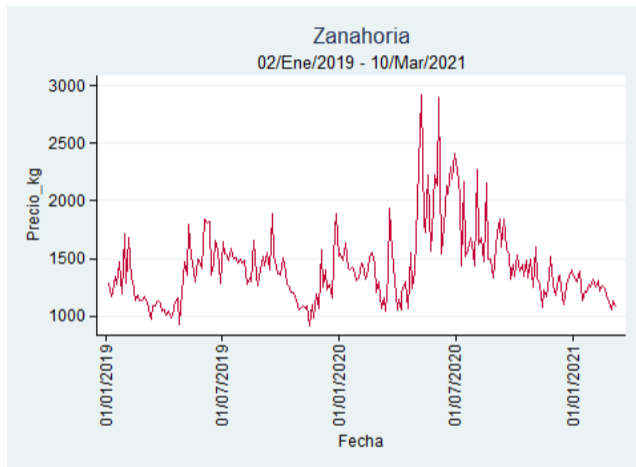

Fuente: SIPSA, 2020.

Ibagué – Plaza La 21

Nota: se reporta el precio promedio diario del mercado.

Fuente: SIPSA, 2020.

Manizales – Centro Galerías

Nota: se reporta el precio promedio diario del mercado.

Fuente: SIPSA, 2020.