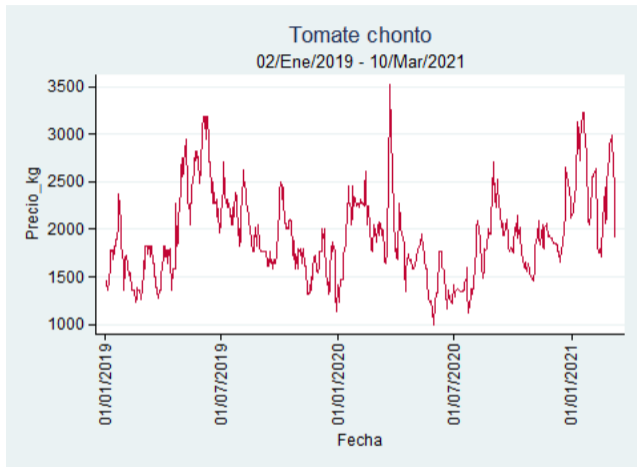

Bogotá - Corabastos

Nota: se reporta el precio promedio diario del mercado.

Fuente: SIPSA, 2020.