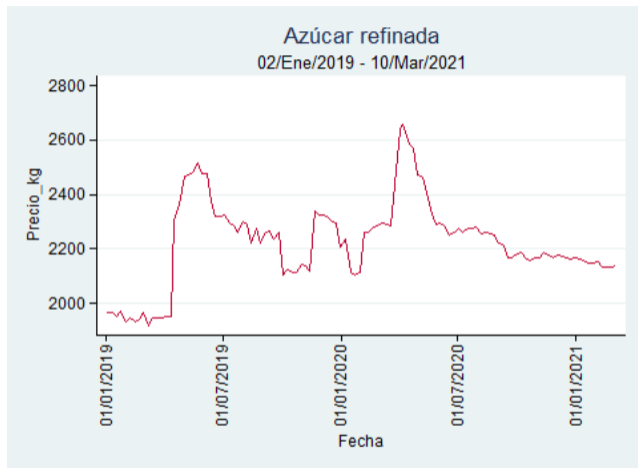

Neiva - Surabastos

Nota: se reporta el precio promedio diario del mercado.

Fuente: SIPSA, 2020.