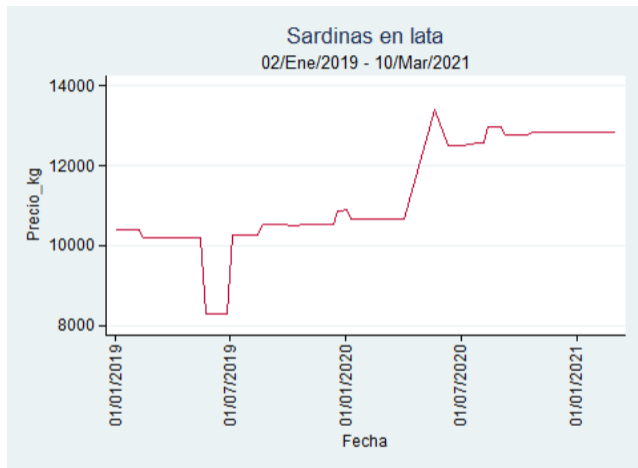

Cúcuta - Cenabastos

Nota: se reporta el precio promedio diario del mercado.

Fuente: SIPSA, 2020.

Manizales – Centro Galerías

Nota: se reporta el precio promedio diario del mercado.

Fuente: SIPSA, 2020.

Medellín – Central Mayorista de Antioquia