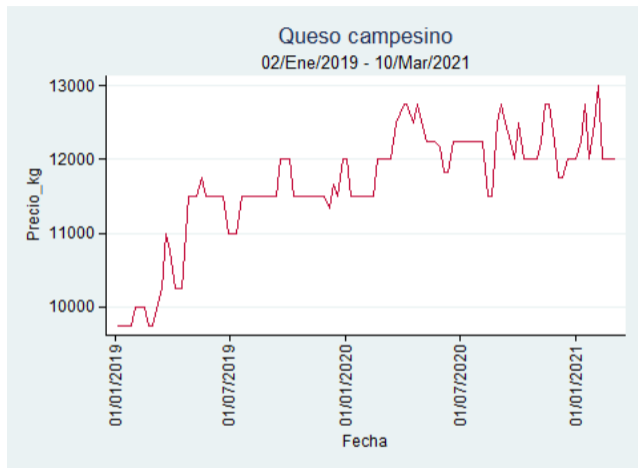

Cúcuta - Cenabastos

Nota: se reporta el precio promedio diario del mercado.

Fuente: SIPSA, 2020.

Ibagué – Plaza La 21

Nota: se reporta el precio promedio diario del mercado.

Fuente: SIPSA, 2020.

Manizales – Centro Galerías