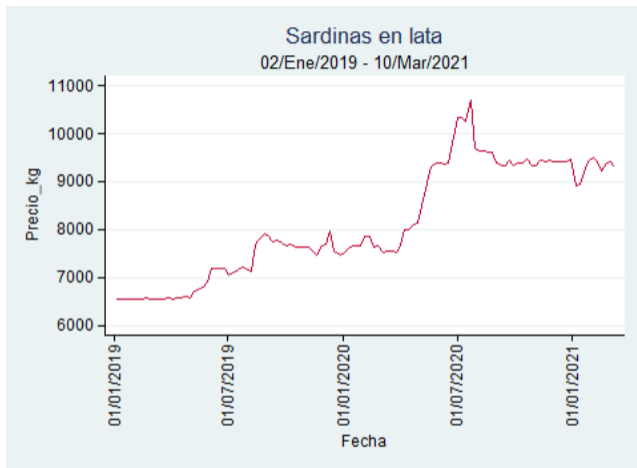

Cartagena – Bazurto

Nota: se reporta el precio promedio diario del mercado.

Fuente: SIPSA, 2020.