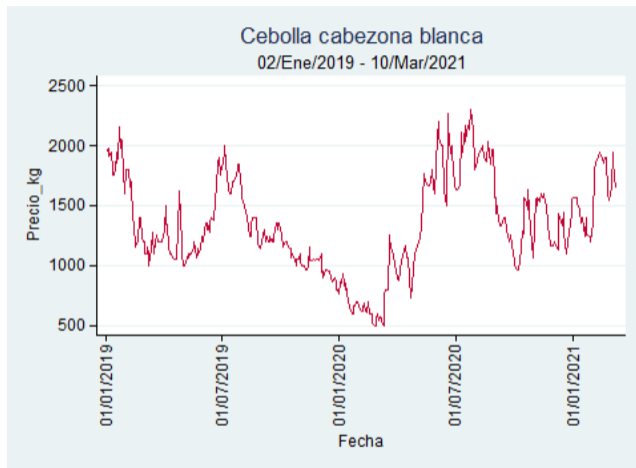

Fuente: SIPSA, 2020.

Bucaramanga - Centroabastos

Nota: se reporta el precio promedio diario del mercado.

Fuente: SIPSA, 2020.

Cartagena - Bazurto

Nota: se reporta el precio promedio diario del mercado.

Fuente: SIPSA, 2020.

Cúcuta - Cenabastos

Nota: se reporta el precio promedio diario del mercado.

Fuente: SIPSA, 2020.

Ibagué - Plaza La 21

Nota: se reporta el precio promedio diario del mercado.

Fuente: SIPSA, 2020.

Manizales - Centro Galerías