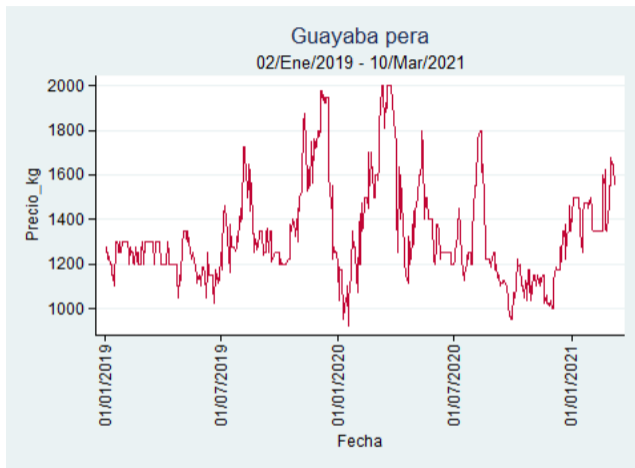

Nota: se reporta el precio promedio diario del mercado.

Fuente: SIPSA, 2020.

Cúcuta - Cenabastos

Nota: se reporta el precio promedio diario del mercado.

Fuente: SIPSA, 2020.

Ibagué - Plaza La 21

Nota: se reporta el precio promedio diario del mercado.

Fuente: SIPSA, 2020.

Manizales - Centro Galerías

Nota: se reporta el precio promedio diario del mercado.

Fuente: SIPSA, 2020.

Medellín - Central Mayorista de Antioquia

Nota: se reporta el precio promedio diario del mercado.

Fuente: SIPSA, 2020.

Neiva - Surabastos

Nota: se reporta el precio promedio diario del mercado.

Fuente: SIPSA, 2020.

Pereira - La 41

Nota: se reporta el precio promedio diario del mercado.

Fuente: SIPSA, 2020.