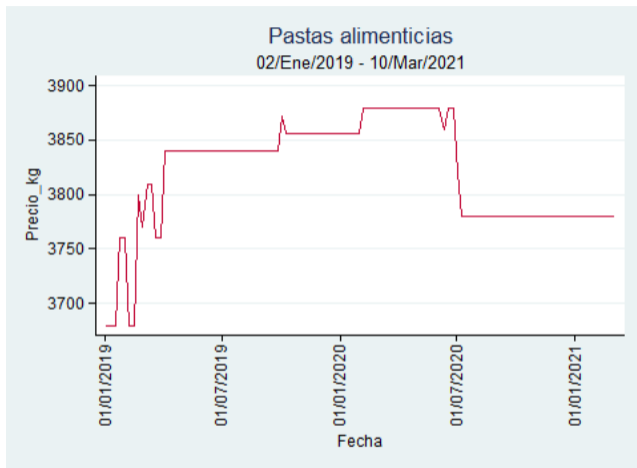

Santa Marta

Nota: se reporta el precio promedio diario del mercado.

Fuente: SIPSA, 2020.