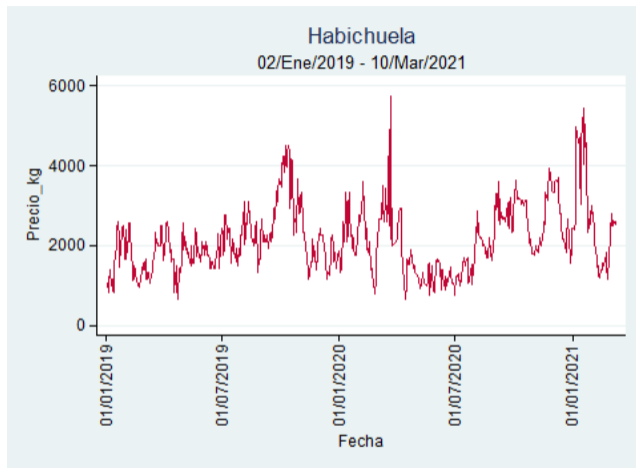

Bogotá - Corabastos

Nota: se reporta el precio promedio diario del mercado.

Fuente: SIPSA, 2020.