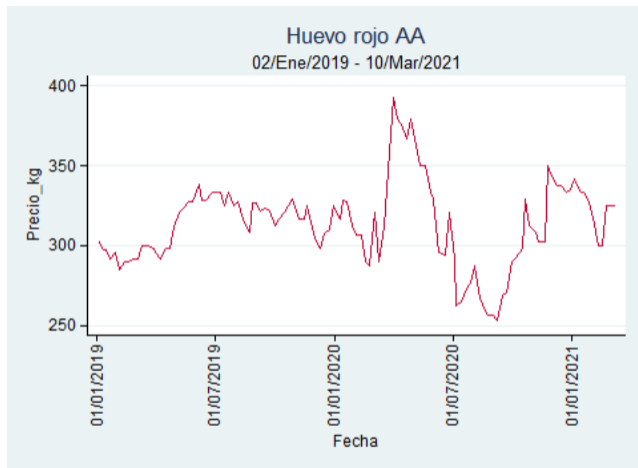

Fuente: SIPSA, 2020.

Ibagué – Plaza La 21

Nota: se reporta el precio promedio diario del mercado.

Fuente: SIPSA, 2020.

Medellín – Centro Mayorista de Antioquia

Nota: se reporta el precio promedio diario del mercado.