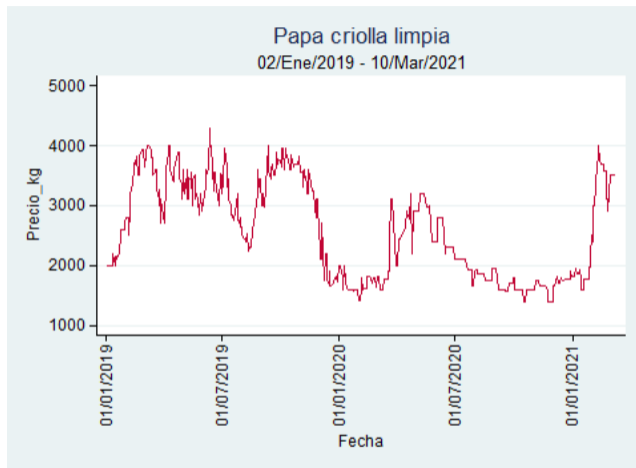

Fuente: SIPSA, 2020.

Cúcuta - Cenabastos

Nota: se reporta el precio promedio diario del mercado.

Fuente: SIPSA, 2020.

Ibagué – Plaza La 21

Nota: se reporta el precio promedio diario del mercado.

Fuente: SIPSA, 2020.

Manizales – Centro Galerías

Nota: se reporta el precio promedio diario del mercado.

Fuente: SIPSA, 2020.

Medellín – Centro Mayorista de Antioquia

Nota: se reporta el precio promedio diario del mercado.

Fuente: SIPSA, 2020.

Neiva - Surabastos

Nota: se reporta el precio promedio diario del mercado.

Fuente: SIPSA, 2020.

Pereira – La 41

Nota: se reporta el precio promedio diario del mercado.

Fuente: SIPSA, 2020.

Santa Marta

Nota: se reporta el precio promedio diario del mercado.

Fuente: SIPSA, 2020.

Tunja – Complejo de Servicios del Sur

Nota: se reporta el precio promedio diario del mercado.

Fuente: SIPSA, 2020.

Papa Criolla Sucia

El futuro
es de todos

Gobierno
de Colombia

Barranquilla - Barranquillita