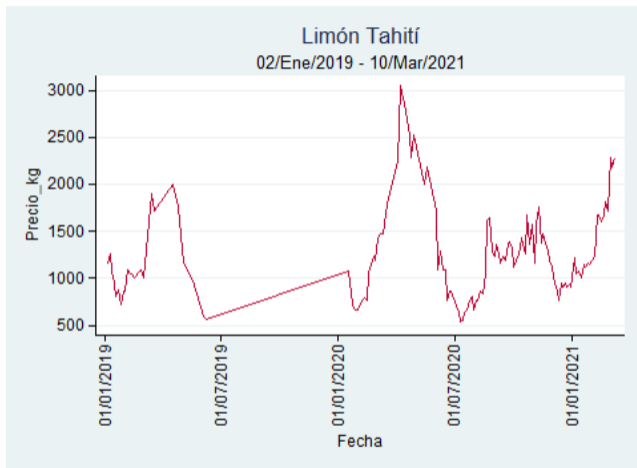

Fuente: SIPSA, 2020.

Barranquilla - Barranquillita

Nota: se reporta el precio promedio diario del mercado.

Fuente: SIPSA, 2020.

Bogotá - Corabastos

Nota: se reporta el precio promedio diario del mercado.

Fuente: SIPSA, 2020.

Bucaramanga - Centroabastos

Nota: se reporta el precio promedio diario del mercado.

Fuente: SIPSA, 2020.

Cali - Cavasa

Nota: se reporta el precio promedio diario del mercado.

Fuente: SIPSA, 2020.

Cali - Santa Helena

Nota: se reporta el precio promedio diario del mercado.

Fuente: SIPSA, 2020.

Cartagena - Bazurto

Nota: se reporta el precio promedio diario del mercado.

Fuente: SIPSA, 2020.

Cúcuta - Cenabastos

Nota: se reporta el precio promedio diario del mercado.

Fuente: SIPSA, 2020.

Ibagué - Plaza La 21

Nota: se reporta el precio promedio diario del mercado.

Fuente: SIPSA, 2020.

Manizales - Centro Galerías

Nota: se reporta el precio promedio diario del mercado.

Fuente: SIPSA, 2020.