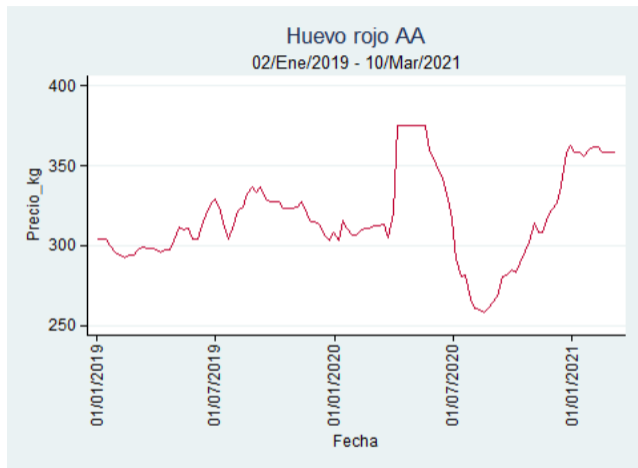

Cali – Santa Helena

Nota: se reporta el precio promedio diario del mercado.

Fuente: SIPSA, 2020.