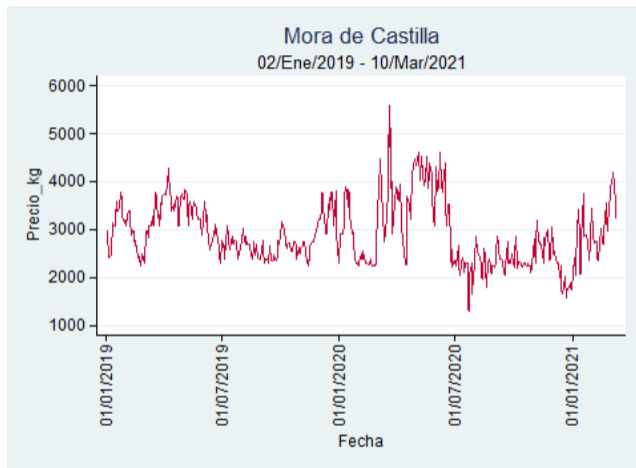

Nota: se reporta el precio promedio diario del mercado.

Fuente: SIPSA, 2020.

Manizales - Centro Galerías

Nota: se reporta el precio promedio diario del mercado.

Fuente: SIPSA, 2020.

Pereira - La 41

Nota: se reporta el precio promedio diario del mercado.

Fuente: SIPSA, 2020.

Tunja - Complejo de Servicios del Sur

Nota: se reporta el precio promedio diario del mercado.

Fuente: SIPSA, 2020.

Mora de Castilla

El futuro
es de todos

Gobierno
de Colombia

Armenia - Mercar

Nota: se reporta el precio promedio diario del mercado.

Fuente: SIPSA, 2020.

Barranquilla - Barranquillita

Nota: se reporta el precio promedio diario del mercado.

Fuente: SIPSA, 2020.

Bogotá - Corabastos

Nota: se reporta el precio promedio diario del mercado.

Fuente: SIPSA, 2020.

Bucaramanga - Centroabastos

Nota: se reporta el precio promedio diario del mercado.

Fuente: SIPSA, 2020.

Cali - Cavasa

Nota: se reporta el precio promedio diario del mercado.

Fuente: SIPSA, 2020.