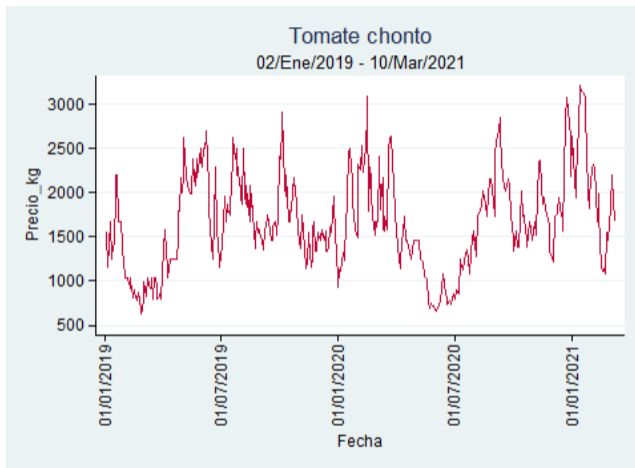

Cartagena – Bazurto

Nota: se reporta el precio promedio diario del mercado.

Fuente: SIPSA, 2020.

Cúcuta - Cenabastos

Nota: se reporta el precio promedio diario del mercado.

Fuente: SIPSA, 2020.

Ibagué – Plaza La 21