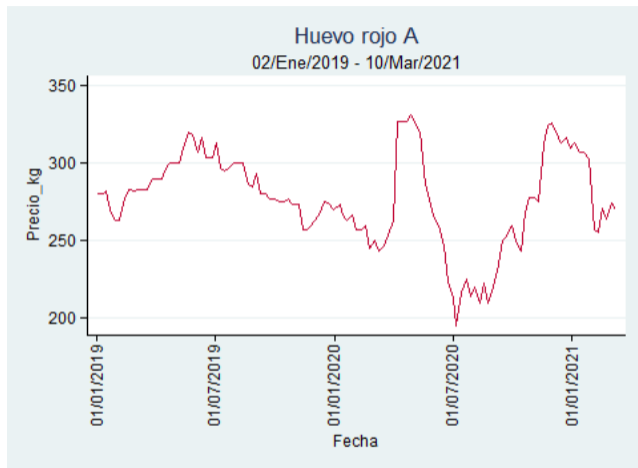

Bogotá - Corabastos

Nota: se reporta el precio promedio diario del mercado.

Fuente: SIPSA, 2020.