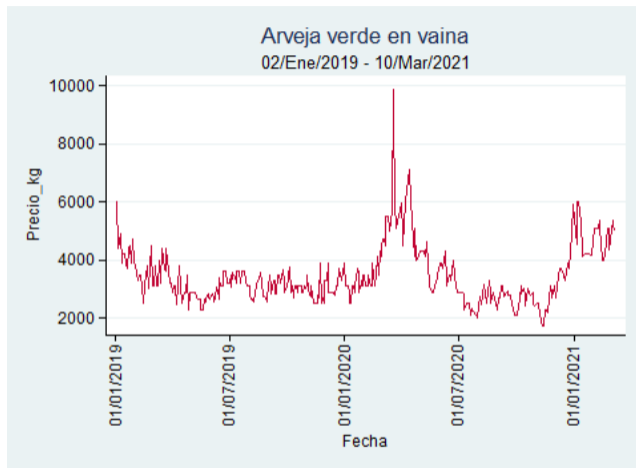

Fuente: SIPSA, 2020.

Barranquilla - Barranquillita

Nota: se reporta el precio promedio diario del mercado.

Fuente: SIPSA, 2020.

Bogotá - Corabastos

Nota: se reporta el precio promedio diario del mercado.

Fuente: SIPSA, 2020.

Bucaramanga - Centroabastos

Nota: se reporta el precio promedio diario del mercado.

Fuente: SIPSA, 2020.

Cúcuta - Cenabastos

Nota: se reporta el precio promedio diario del mercado.

Fuente: SIPSA, 2020.

Ibagué - Plaza La 21