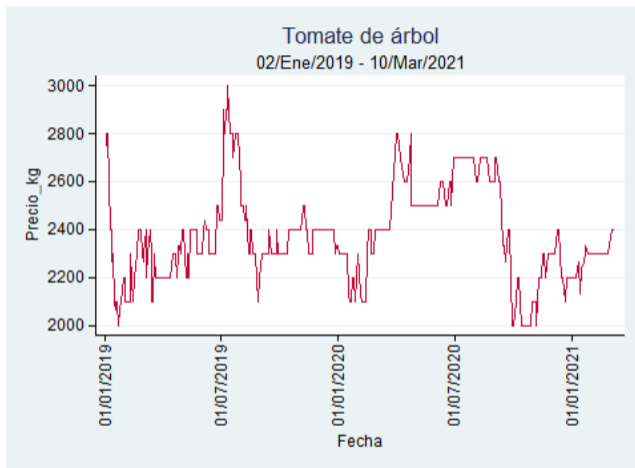

Fuente: SIPSA, 2020.

Bogotá - Corabastos

Nota: se reporta el precio promedio diario del mercado.

Fuente: SIPSA, 2020.

Bucaramanga – Centroabastos

Nota: se reporta el precio promedio diario del mercado.

Fuente: SIPSA, 2020.

Cali – Cavasa

Nota: se reporta el precio promedio diario del mercado.

Fuente: SIPSA, 2020.

Cali – Santa Helena

Nota: se reporta el precio promedio diario del mercado.

Fuente: SIPSA, 2020.

Cartagena – Bazurto

Nota: se reporta el precio promedio diario del mercado.

Fuente: SIPSA, 2020.

Cúcuta - Cenabastos

Nota: se reporta el precio promedio diario del mercado.

Fuente: SIPSA, 2020.

Ibagué – Plaza La 21

Nota: se reporta el precio promedio diario del mercado.

Fuente: SIPSA, 2020.

Manizales – Centro Galerías

Nota: se reporta el precio promedio diario del mercado.

Fuente: SIPSA, 2020.

Medellín – Central Mayorista de Antioquia

Nota: se reporta el precio promedio diario del mercado.