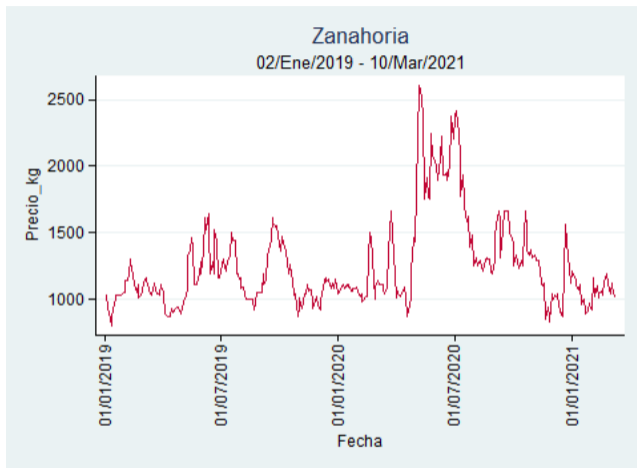

Tunja – Complejo de Servicios del Sur

Nota: se reporta el precio promedio diario del mercado.

Fuente: SIPSA, 2020.