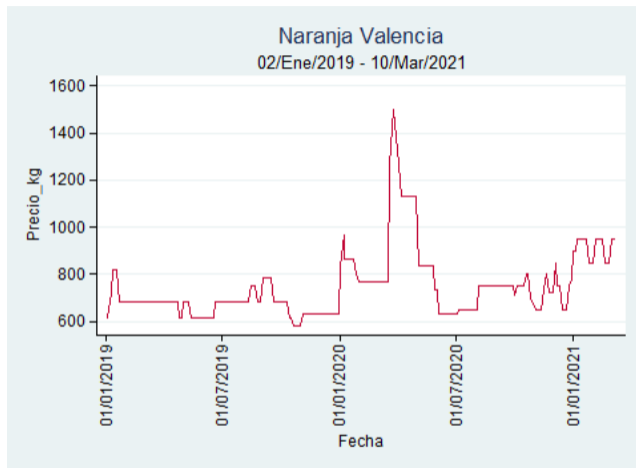

Fuente: SIPSA, 2020.

Pereira - La 41

Nota: se reporta el precio promedio diario del mercado.

Fuente: SIPSA, 2020.

Santa Marta

Nota: se reporta el precio promedio diario del mercado.

Fuente: SIPSA, 2020.

Tunja - Complejo de Servicios del Sur

Nota: se reporta el precio promedio diario del mercado.

Fuente: SIPSA, 2020.

Naranja Valencia

El futuro
es de todos

Gobierno
de Colombia

Barranquilla - Barranquillita

Nota: se reporta el precio promedio diario del mercado.

Fuente: SIPSA, 2020.

Bogotá, D.C. - Corabastos

Nota: se reporta el precio promedio diario del mercado.

Fuente: SIPSA, 2020.

Bucaramanga - Centroabastos

Nota: se reporta el precio promedio diario del mercado.

Fuente: SIPSA, 2020.

Manizales – Centro Galerías

Nota: se reporta el precio promedio diario del mercado.

Fuente: SIPSA, 2020.

Medellín – Central Mayorista de Antioquia

Nota: se reporta el precio promedio diario del mercado.