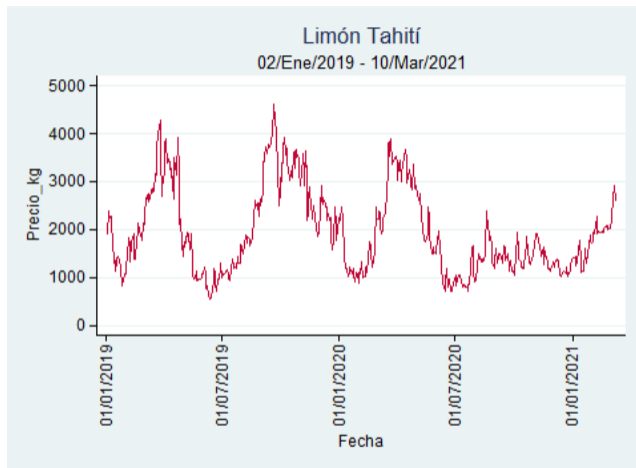

Tunja - Complejo de Servicios del Sur

Nota: se reporta el precio promedio diario del mercado.

Fuente: SIPSA, 2020.

Limón Tahití

El futuro
es de todos

Gobierno
de Colombia

Armenia - Mercar

Nota: se reporta el precio promedio diario del mercado.

Fuente: SIPSA, 2020.

Barranquilla - Barranquillita

Nota: se reporta el precio promedio diario del mercado.

Fuente: SIPSA, 2020.

Bogotá - Corabastos

Nota: se reporta el precio promedio diario del mercado.

Fuente: SIPSA, 2020.

Bucaramanga - Centroabastos

Nota: se reporta el precio promedio diario del mercado.

Fuente: SIPSA, 2020.

Cali - Cavasa

Nota: se reporta el precio promedio diario del mercado.

Fuente: SIPSA, 2020.

Cali - Santa Helena

Nota: se reporta el precio promedio diario del mercado.

Fuente: SIPSA, 2020.

Cartagena - Bazurto

Nota: se reporta el precio promedio diario del mercado.

Fuente: SIPSA, 2020.

Cúcuta - Cenabastos

Nota: se reporta el precio promedio diario del mercado.