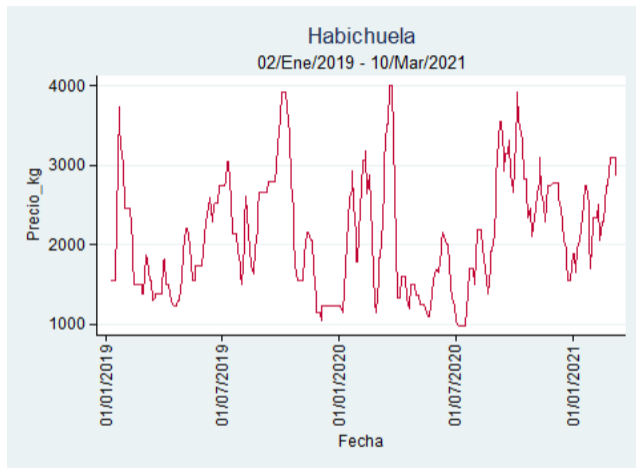

Armenia - Mercar

Nota: se reporta el precio promedio diario del mercado.

Fuente: SIPSA, 2020.