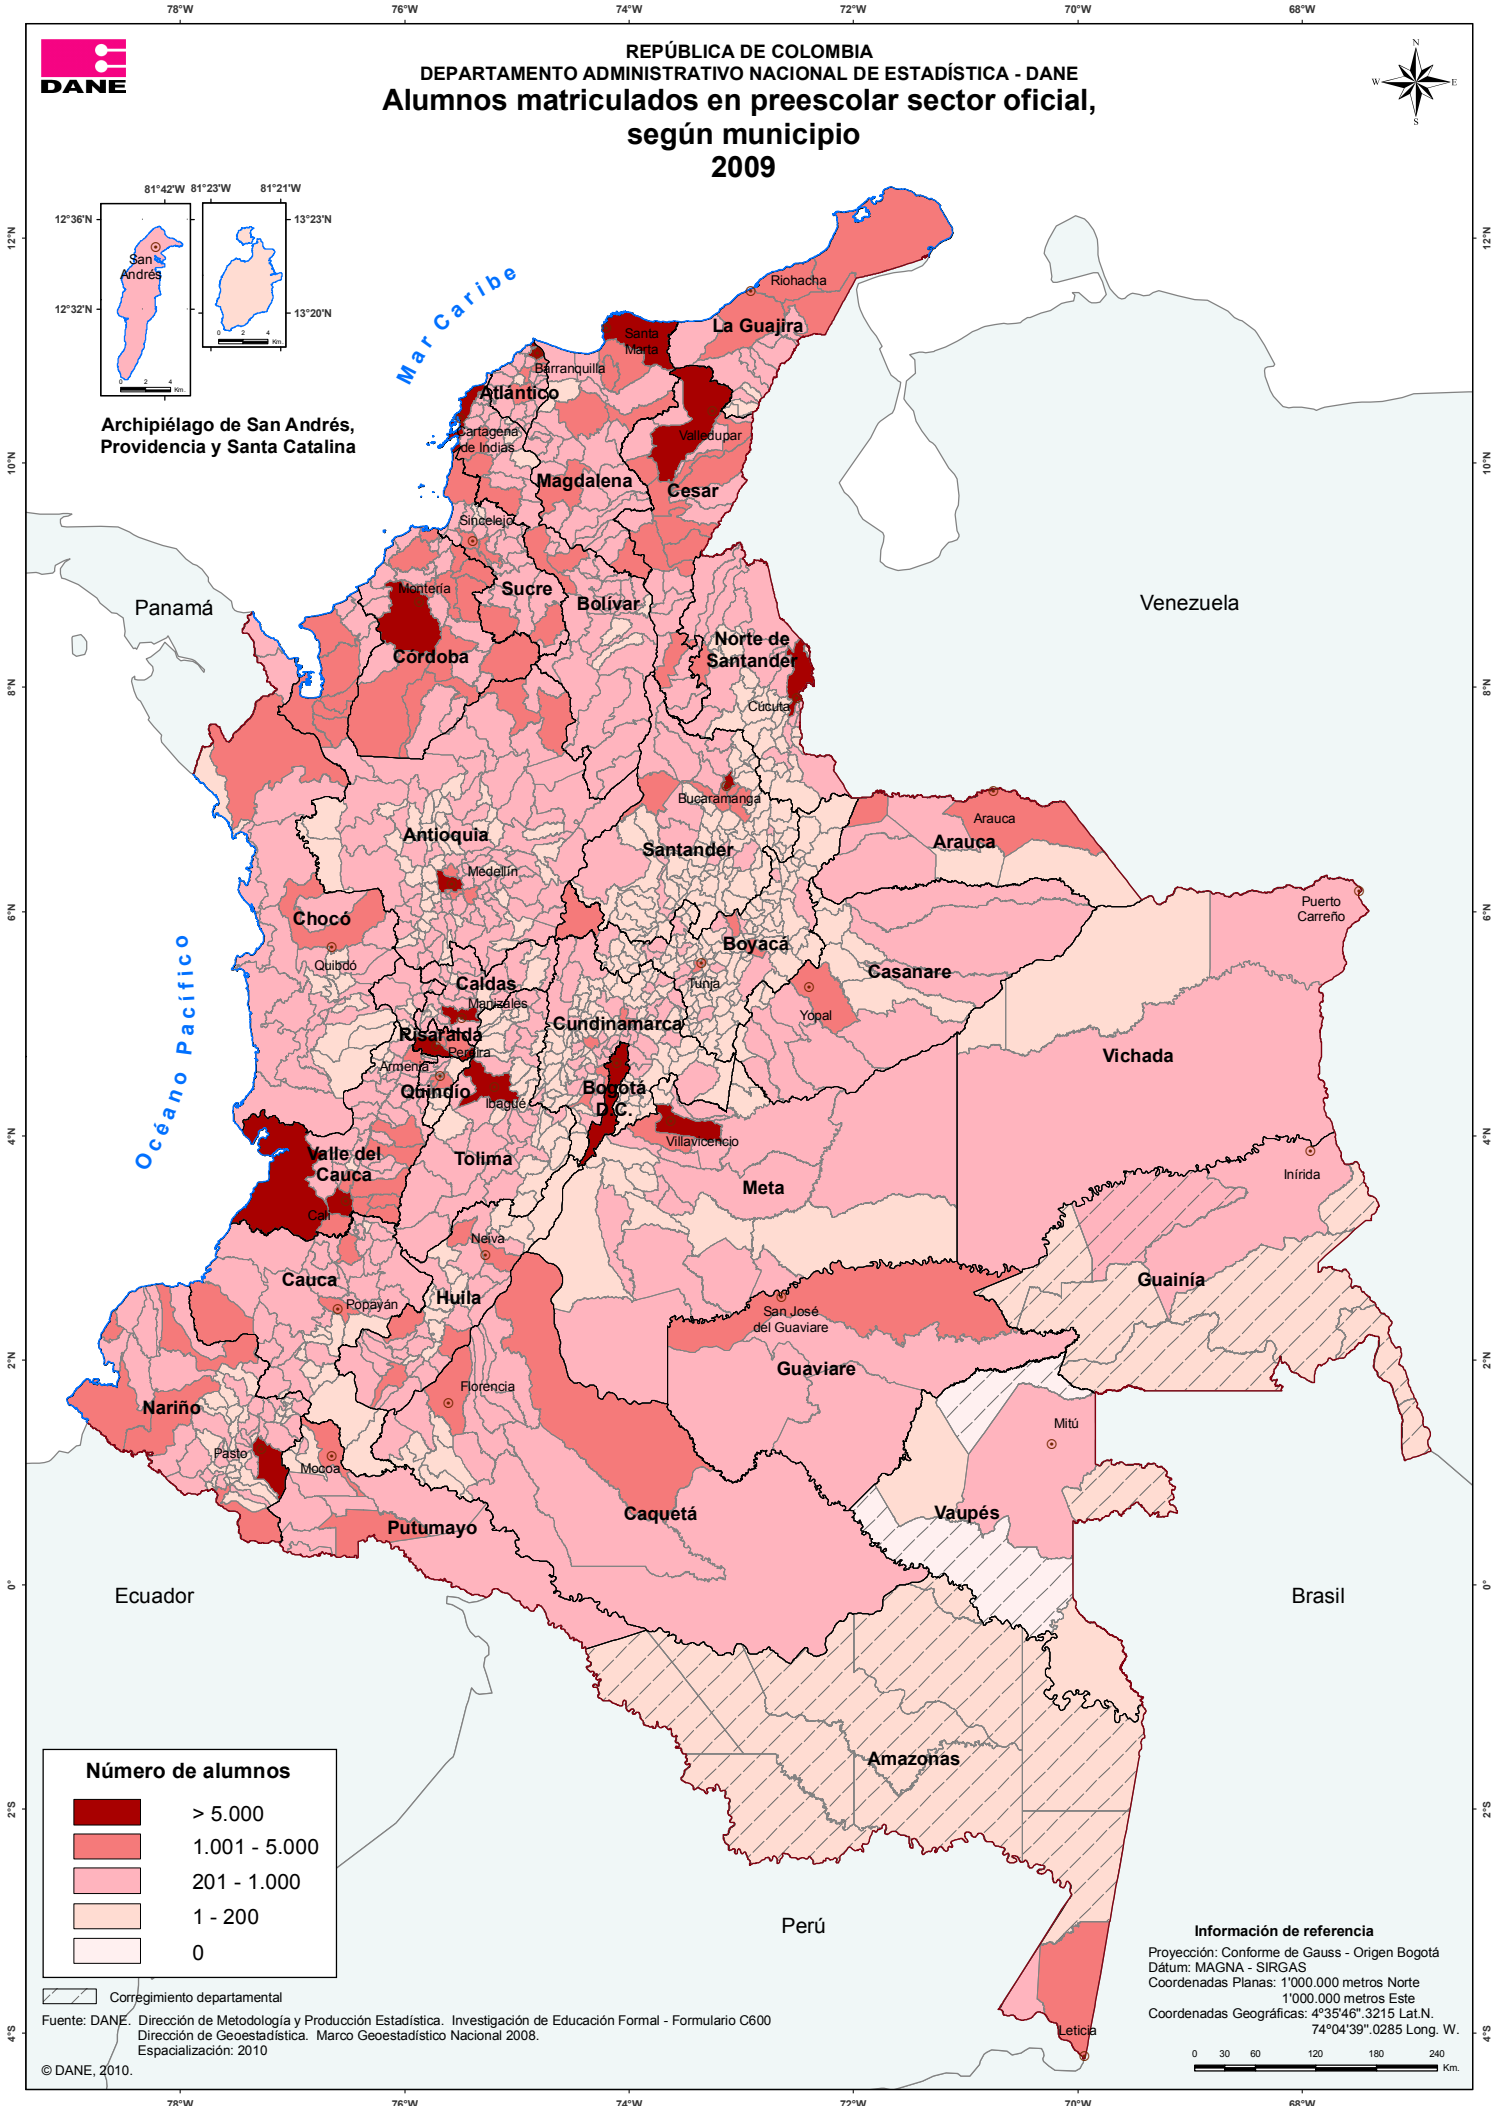

REPÚBLICA DE COLOMBIA  
 DEPARTAMENTO ADMINISTRATIVO NACIONAL DE ESTADÍSTICA - DANE  
**Alumnos matriculados en preescolar sector oficial,  
 según municipio**  
**2009**

Archipiélago de San Andrés,  
 Providencia y Santa Catalina

**Número de alumnos**

	> 5.000
	1.001 - 5.000
	201 - 1.000
	1 - 200
	0

Corregimiento departamental  
 Fuente: DANE. Dirección de Metodología y Producción Estadística. Investigación de Educación Formal - Formulario C600  
 Dirección de Geoestadística. Marco Geoestadístico Nacional 2008.  
 Espacialización: 2010

**Información de referencia**  
 Proyección: Conforme de Gauss - Origen Bogotá  
 Datum: MAGNA - SIRGAS  
 Coordenadas Planas: 1'000.000 metros Norte  
 1'000.000 metros Este  
 Coordenadas Geográficas: 4°35'46" :3215 Lat.N.  
 74°04'39" :0285 Long. W.