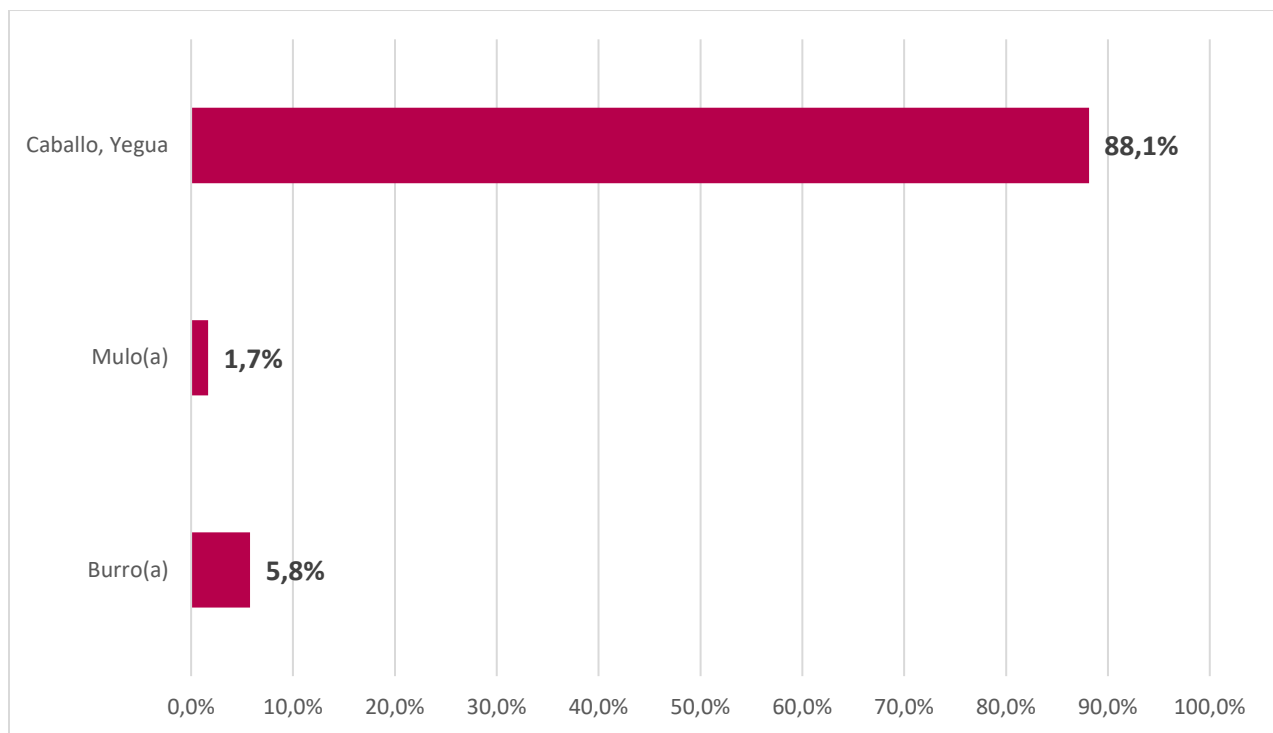

REGISTRO DE VEHÍCULOS DE TRACCIÓN ANIMAL (RVTA)

Total 160 municipios con Vehículos de Tracción Animal (VTA)

Enero de 2024 (pr)

Tipo de animal (pr)

Fuente: DANE - Dirección de Censos y Demografía. GIT Censos y Estudios Especiales - Equipo RVTA
(pr) Resultados Preliminares