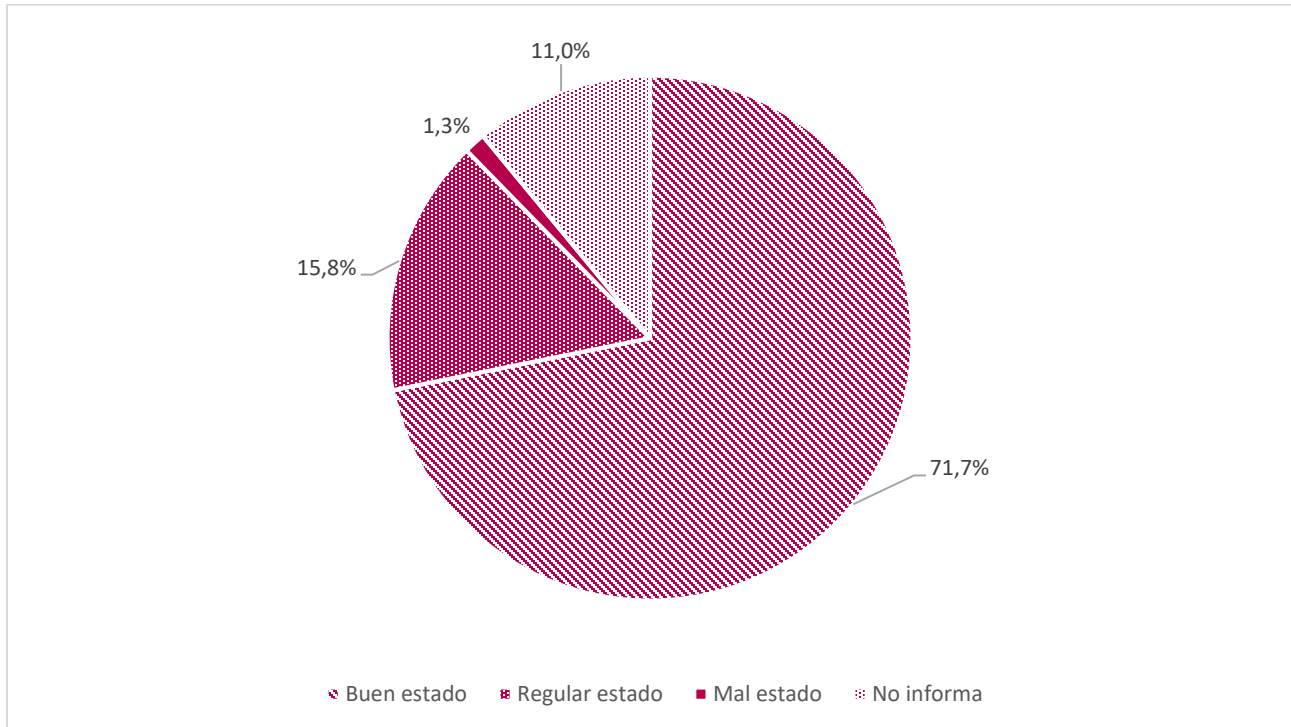

REGISTRO DE VEHÍCULOS DE TRACCIÓN ANIMAL (RVTA)

Total 160 municipios con Vehículos de Tracción Animal (VTA)

Enero de 2024 (pr)

Tipo de animal (pr)

Fuente: DANE - Dirección de Censos y Demografía. GIT Censos y Estudios Especiales - Equipo RVTA
(pr) Resultados Preliminares

Sexo del animal (pr)

Fuente: DANE - Dirección de Censos y Demografía. GIT Censos y Estudios Especiales - Equipo RVTA (pr) Resultados Preliminares

Tenencia de certificado médico del veterinario (pr)

Fuente: DANE - Dirección de Censos y Demografía. GIT Censos y Estudios Especiales - Equipo RVTA (pr) Resultados Preliminares

Estado físico y de salud actual del animal (pr)

Fuente: DANE - Dirección de Censos y Demografía. GIT Censos y Estudios Especiales - Equipo RVTA (pr) Resultados Preliminares