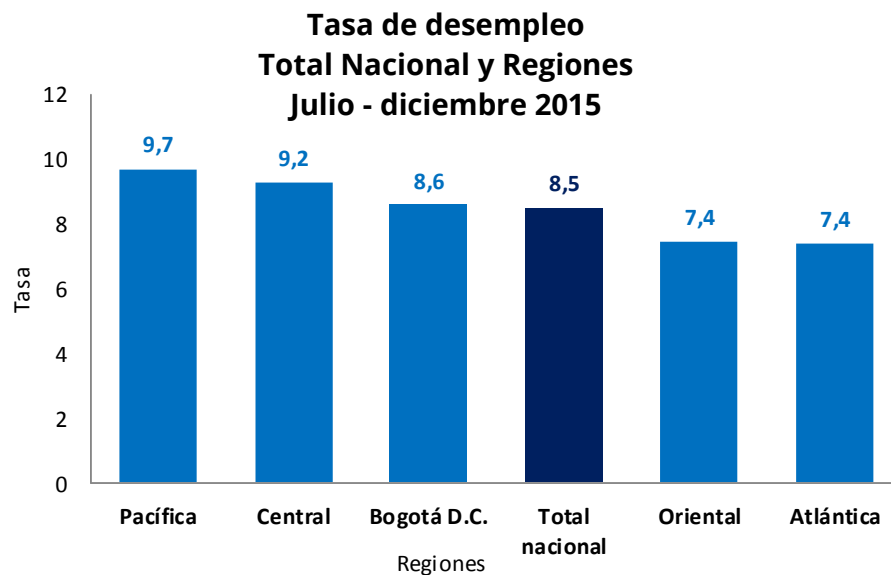

Bogotá, 18 de febrero de 2016

Las regiones Atlántica y Oriental registraron tasas de desempleo por debajo de 8,0 % en el segundo semestre de 2015

Fuente: Gran Encuesta Integrada de Hogares

Director

Mauricio Perfetti del Corral

Subdirector

Carlos Felipe Prada Lombo

**Director de Metodología
y Producción Estadística**

Eduardo Efraín Freire
Delgado

- Según la desagregación por regiones, en Bogotá D.C la tasa de desempleo se ubicó en 8,6 %, en la región Central en 9,2 % y en la región Pacífica la tasa de desempleo fue 9,7 %.

**Gran Encuesta Integrada de Hogares- GEIH
(Regiones)**

II semestre de 2015

OFICINA DE PRENSA- DANE

La Gran Encuesta Integrada de Hogares- GEIH mostró según la desagregación por regiones que en el segundo semestre de 2015 la **región Atlántica** y la **región Oriental** presentaron las menores tasas de desempleo con 7,4% cada una.

La **región Atlántica** presentó una tasa global de participación de 61,1 % y una tasa de ocupación de 56,6 %.

Por su parte, la **región Oriental** presentó una tasa global de participación de 66,3 %, con una tasa de ocupación de 61,4 %.