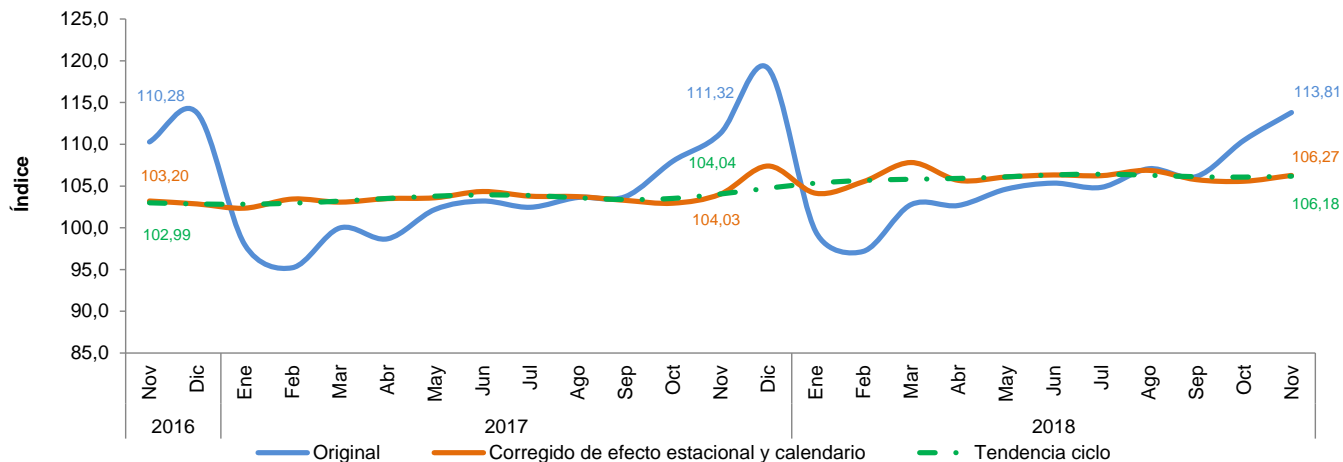

Indicador de Seguimiento a la Economía (ISE)

Noviembre 2018

Enero 2019

GOBIERNO
DE COLOMBIA

DANE
INFORMACIÓN ESTRATÉGICA

Índices original, corregido de efecto estacional y calendario, y tendencia ciclo

Noviembre 2016 - Noviembre 2018^{pr}

pr: Cifras preliminares

Fuente: DANE.

Variación anual serie original

Noviembre 2016 - Noviembre 2018^{pr}

pr: Cifras preliminares

Fuente: DANE.

Índice serie original 2015 – 2018 (Noviembre^{pr})

pr: Cifras preliminares