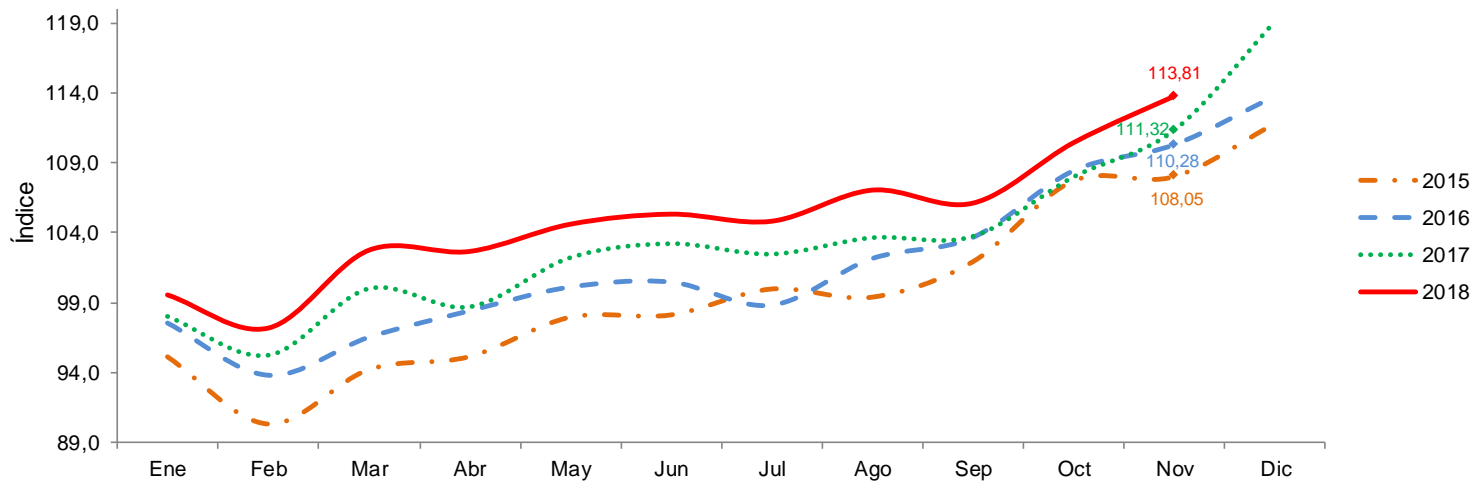

Indicador de Seguimiento a la Economía (ISE)

Noviembre 2018

Enero 2019

GOBIERNO
DE COLOMBIA

DANE
INFORMACIÓN ESTRATÉGICA

Índices original, corregido de efecto estacional y calendario, y tendencia ciclo

Noviembre 2016 - Noviembre 2018^{pr}

pr: Cifras preliminares

Fuente: DANE.

Variación anual serie original

Noviembre 2016 - Noviembre 2018^{pr}

pr: Cifras preliminares

Fuente: DANE.

Índice serie original 2015 – 2018 (Noviembre^{pr})

pr: Cifras preliminares