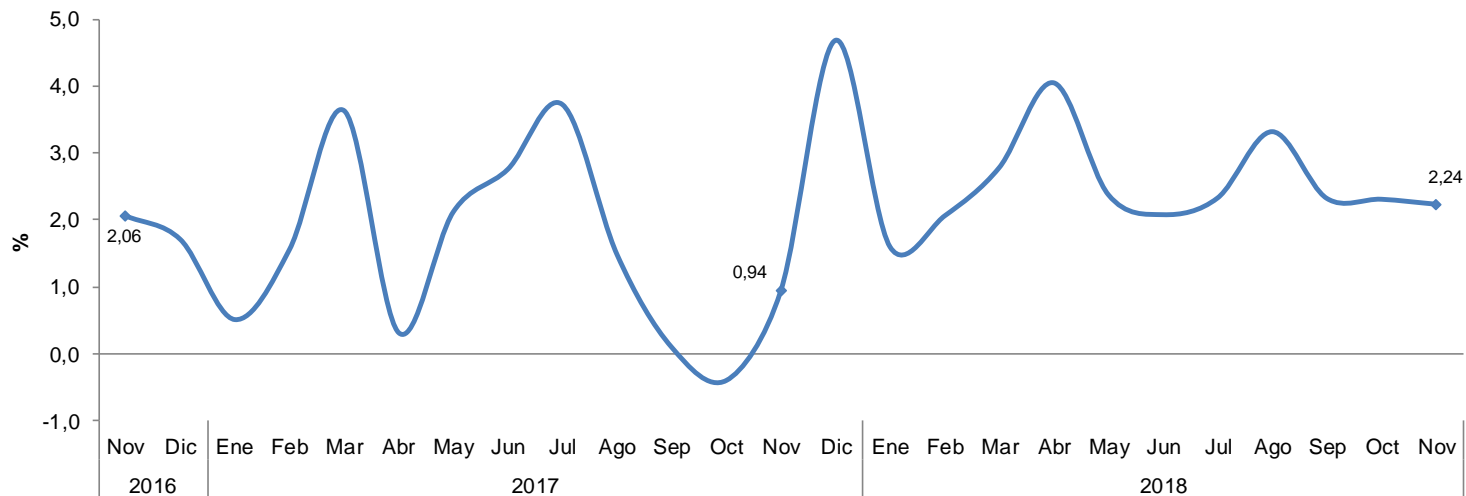

Indicador de Seguimiento a la Economía (ISE)

Noviembre 2018

Enero 2019

GOBIERNO
DE COLOMBIA

DANE
INFORMACIÓN ESTRATÉGICA

Índices original, corregido de efecto estacional y calendario, y tendencia ciclo

Noviembre 2016 - Noviembre 2018^{pr}

pr: Cifras preliminares

Fuente: DANE.

Variación anual serie original

Noviembre 2016 - Noviembre 2018^{pr}

pr: Cifras preliminares

Fuente: DANE.

Índice serie original 2015 – 2018 (Noviembre^{pr})

pr: Cifras preliminares