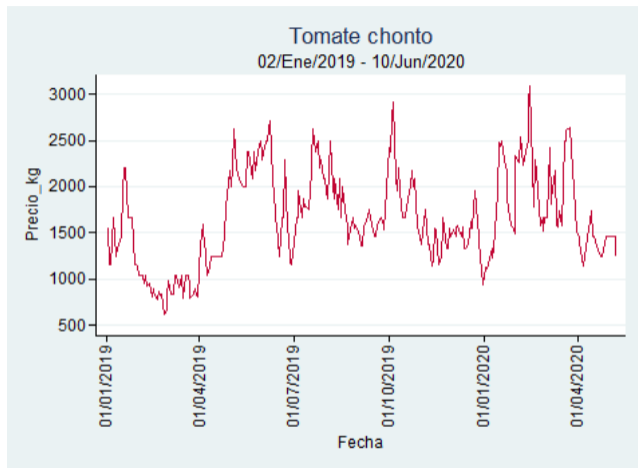

Cúcuta - Cenabastos

Nota: se reporta el precio promedio diario del mercado.

Fuente: SIPSA, 2020.