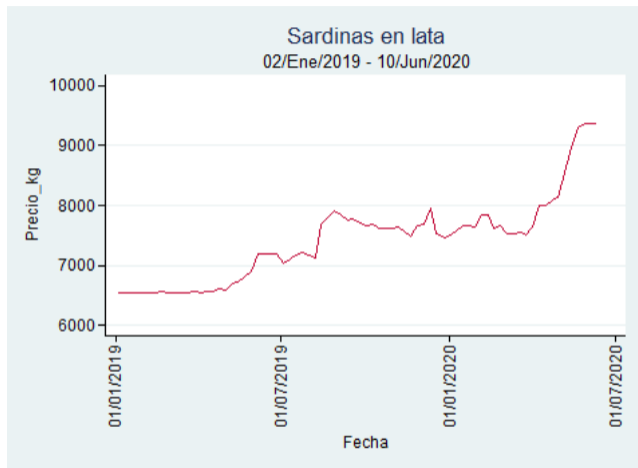

Cartagena – Bazurto

Nota: se reporta el precio promedio diario del mercado.

Fuente: SIPSA, 2020.