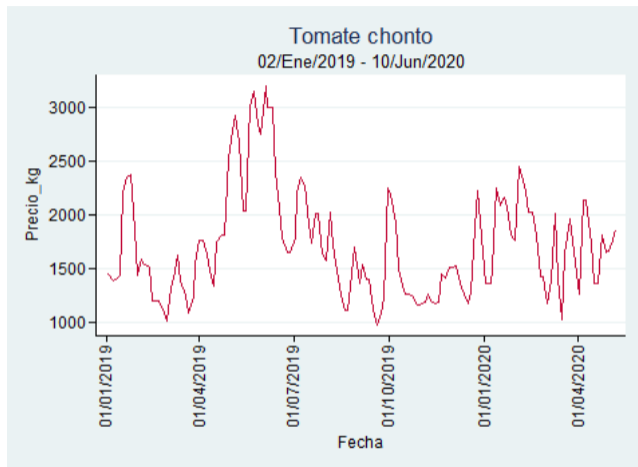

Manizales – Centro Galerías

Nota: se reporta el precio promedio diario del mercado.

Fuente: SIPSA, 2020.