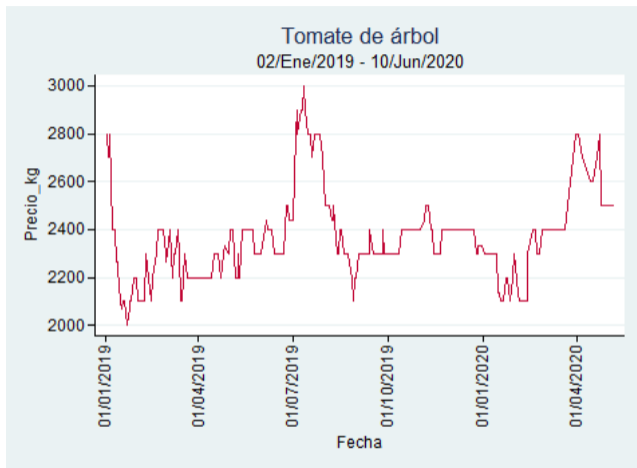

## Cartagena – Bazurto

**Nota:** se reporta el precio promedio diario del mercado.

**Fuente:** SIPSA, 2020.

## Cúcuta - Cenabastos

**Nota:** se reporta el precio promedio diario del mercado.

**Fuente:** SIPSA, 2020.