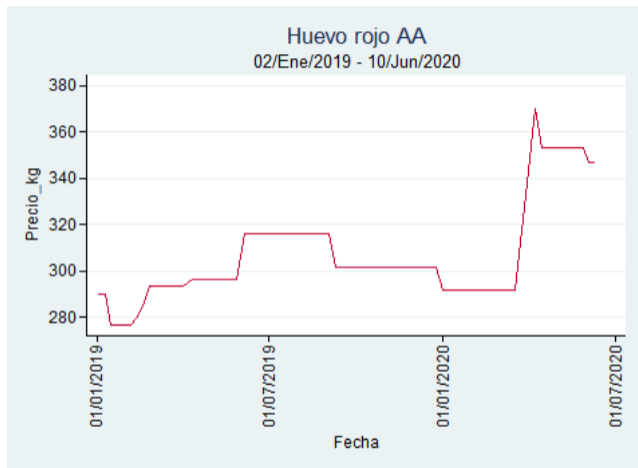

Armenia - Mercar

Nota: se reporta el precio promedio diario del mercado.

Fuente: SIPSA, 2020.