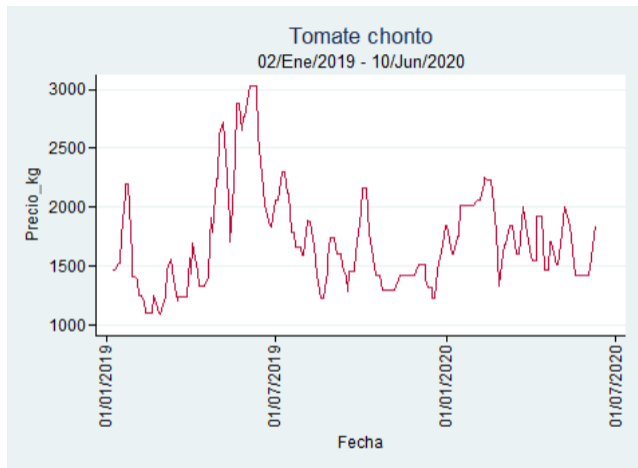

Armenia - Mercar

Nota: se reporta el precio promedio diario del mercado.

Fuente: SIPSA, 2020.