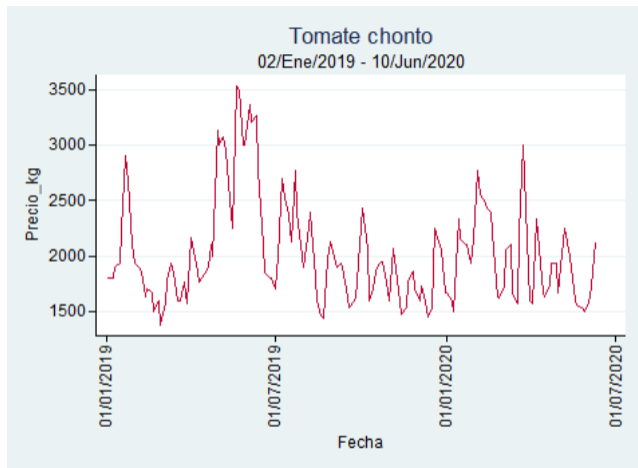

Pereira – La 41

Nota: se reporta el precio promedio diario del mercado.

Fuente: SIPSA, 2020.