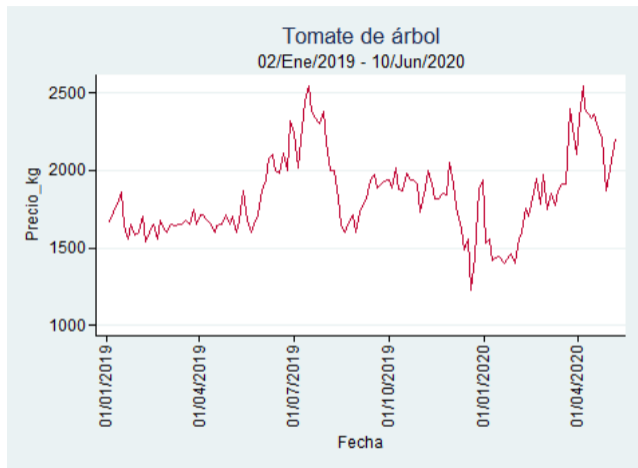

## Cartagena – Bazurto

**Nota:** se reporta el precio promedio diario del mercado.

**Fuente:** SIPSA, 2020.

## Cúcuta - Cenabastos

**Nota:** se reporta el precio promedio diario del mercado.

**Fuente:** SIPSA, 2020.

## Ibagué – Plaza La 21

**Nota:** se reporta el precio promedio diario del mercado.

**Fuente:** SIPSA, 2020.