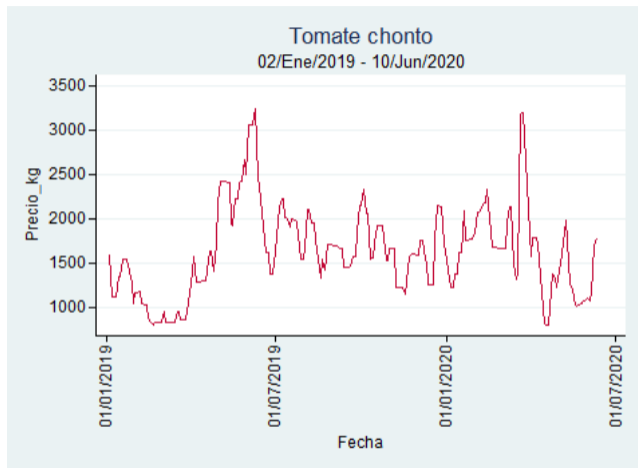

Barranquilla - Barranquillita

Nota: se reporta el precio promedio diario del mercado.

Fuente: SIPSA, 2020.