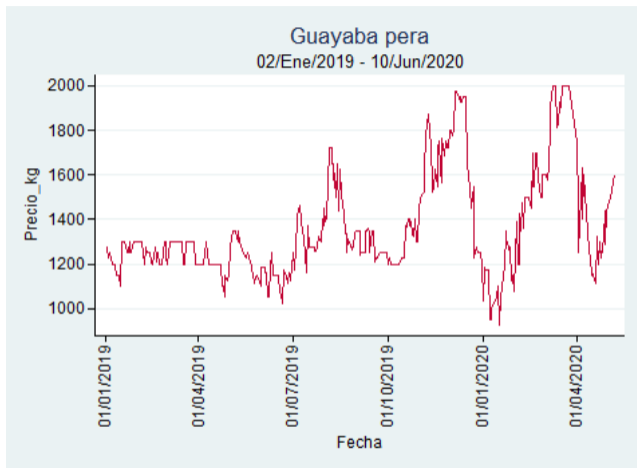

Medellín - Central Mayorista de Antioquia

Nota: se reporta el precio promedio diario del mercado.

Fuente: SIPSA, 2020.