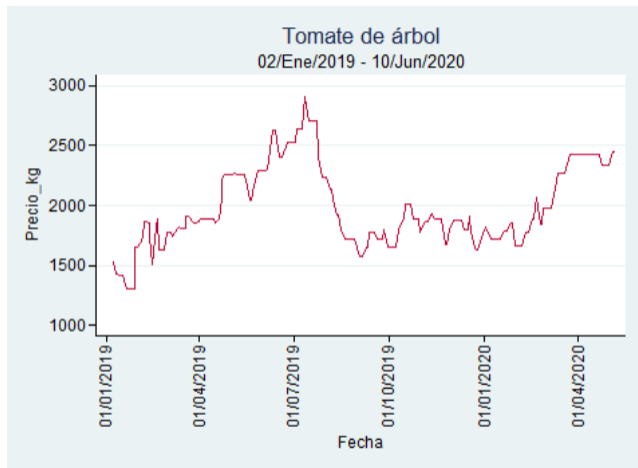

Armenia - Mercar

Nota: se reporta el precio promedio diario del mercado.

Fuente: SIPSA, 2020.