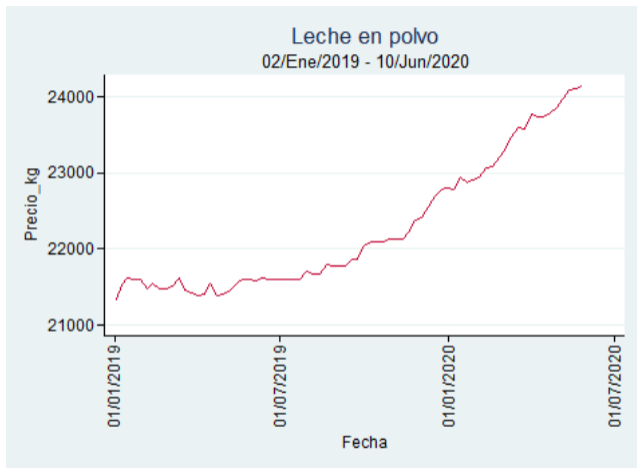

Cali – Santa Helena

Nota: se reporta el precio promedio diario del mercado.

Fuente: SIPSA, 2020.