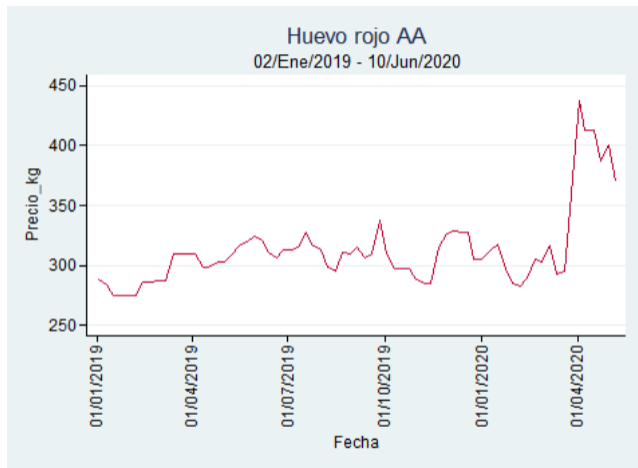

Medellín – Centro Mayorista de Antioquia

Nota: se reporta el precio promedio diario del mercado.

Fuente: SIPSA, 2020.