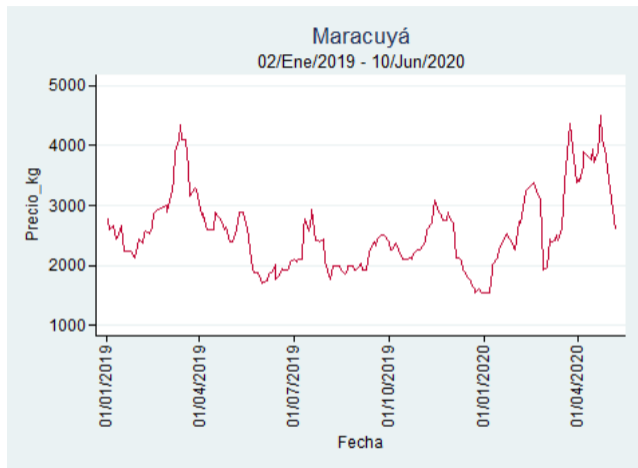

## Ibagué - Plaza La 21

**Nota:** se reporta el precio promedio diario del mercado.

**Fuente:** SIPSA, 2020.

## Manizales - Centro Galerías

**Nota:** se reporta el precio promedio diario del mercado.

**Fuente:** SIPSA, 2020.

## Pereira - La 41

**Nota:** se reporta el precio promedio diario del mercado.

**Fuente:** SIPSA, 2020.

## Tunja - Complejo de Servicios del Sur

**Nota:** se reporta el precio promedio diario del mercado.

**Fuente:** SIPSA, 2020.