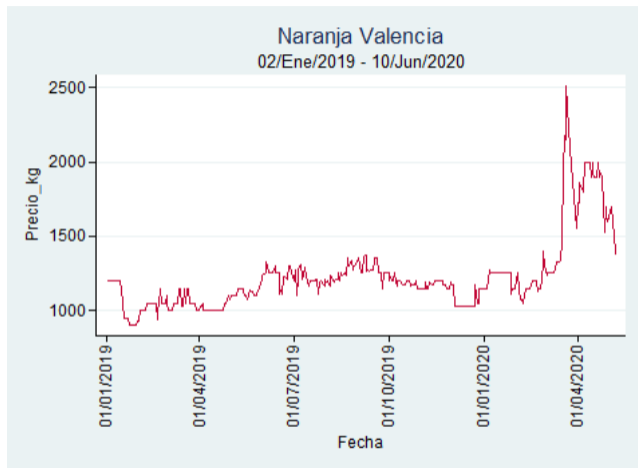

Medellín – Central Mayorista de Antioquia

Nota: se reporta el precio promedio diario del mercado.

Fuente: SIPSA, 2020.