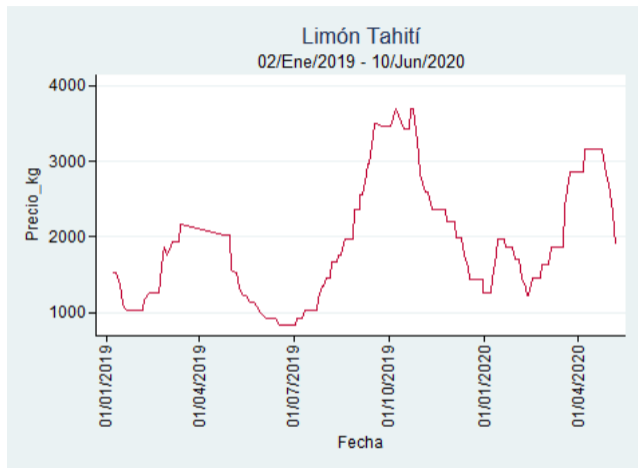

Armenia - Mercar

Nota: se reporta el precio promedio diario del mercado.

Fuente: SIPSA, 2020.