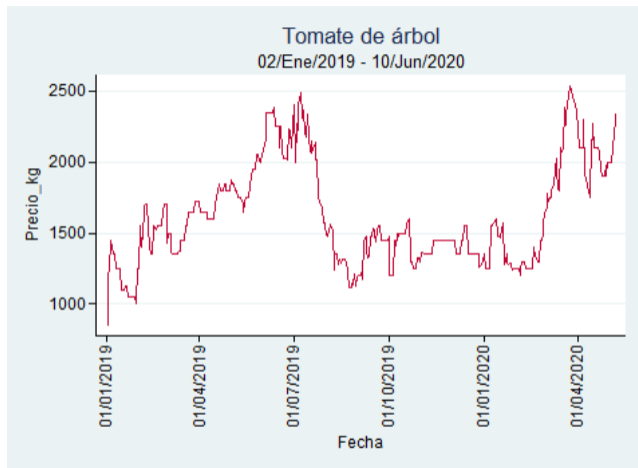

Medellín – Centro Mayorista de Antioquia

Nota: se reporta el precio promedio diario del mercado.

Fuente: SIPSA, 2020.