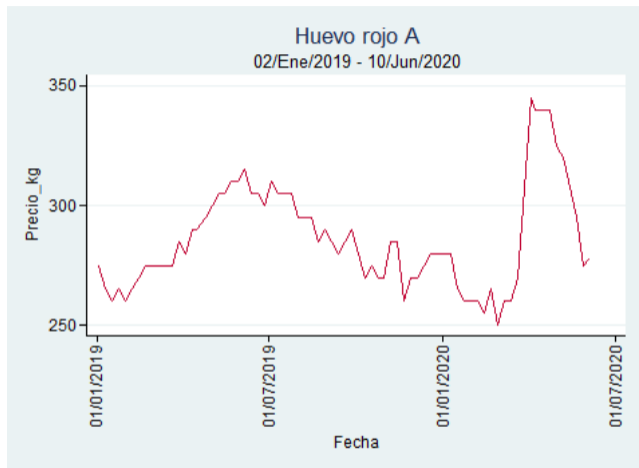

Neiva - Surabastos

Nota: se reporta el precio promedio diario del mercado.

Fuente: SIPSA, 2020.