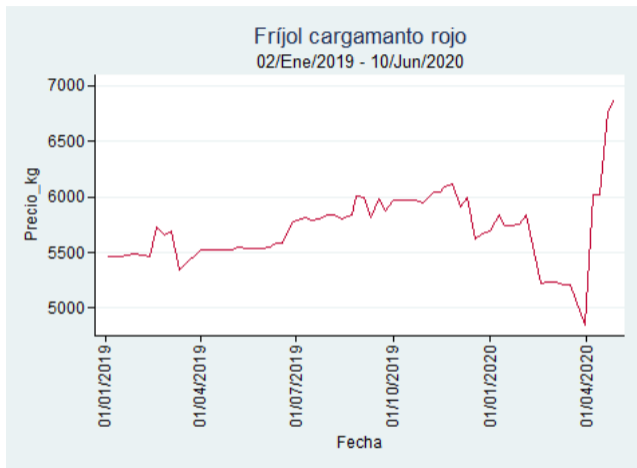

## Ibagué - Plaza La 21

**Nota:** se reporta el precio promedio diario del mercado.

**Fuente:** SIPSA, 2020.