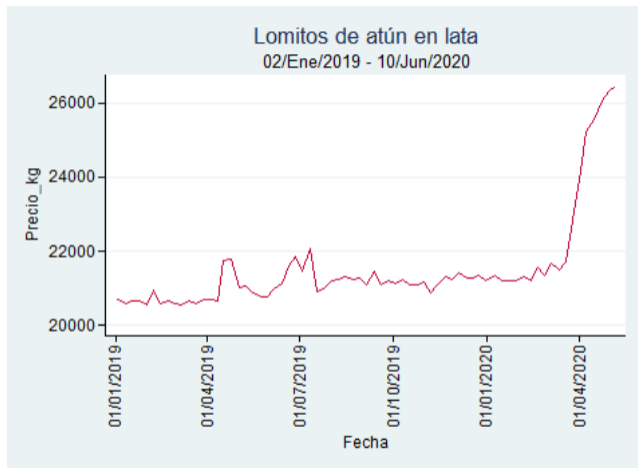

Neiva – Surabastos

Nota: se reporta el precio promedio diario del mercado.

Fuente: SIPSA, 2020.