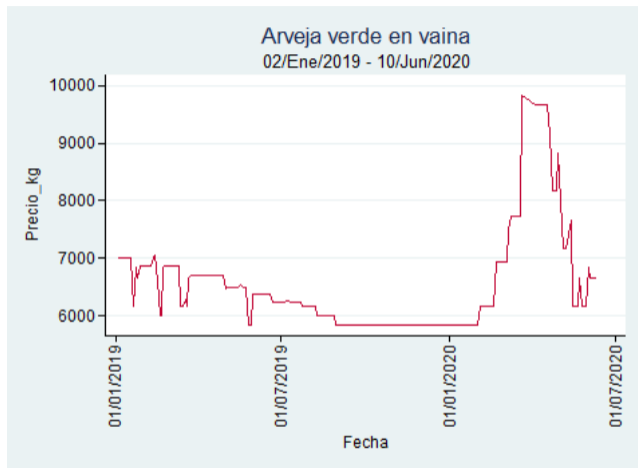

Barranquilla - Barranquillita

Nota: se reporta el precio promedio diario del mercado.

Fuente: SIPSA, 2020.