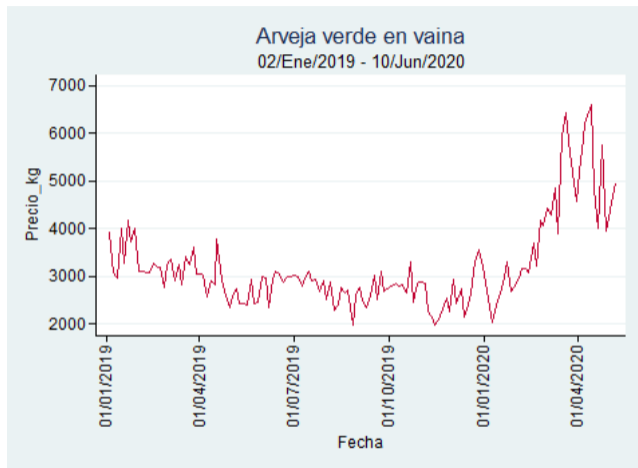

Ibagué - Plaza La 21

Nota: se reporta el precio promedio diario del mercado.

Fuente: SIPSA, 2020.