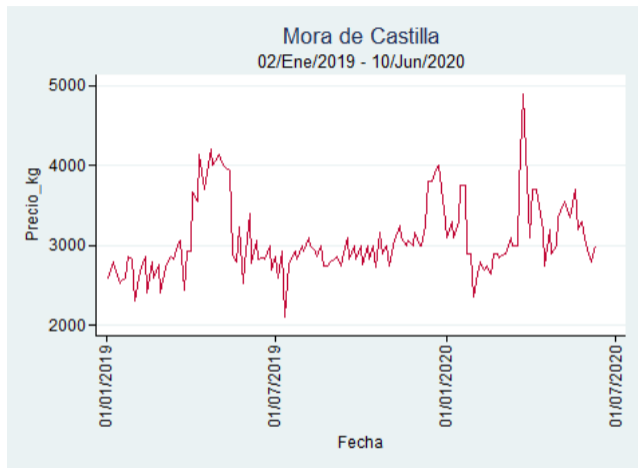

## Ibagué - Plaza La 21

**Nota:** se reporta el precio promedio diario del mercado.

**Fuente:** SIPSA, 2020.

## Medellín - Central Mayorista de Antioquia

**Nota:** se reporta el precio promedio diario del mercado.

**Fuente:** SIPSA, 2020.

## Neiva - Surabastos

**Nota:** se reporta el precio promedio diario del mercado.

**Fuente:** SIPSA, 2020.

## Pereira - La 41

**Nota:** se reporta el precio promedio diario del mercado.

**Fuente:** SIPSA, 2020.