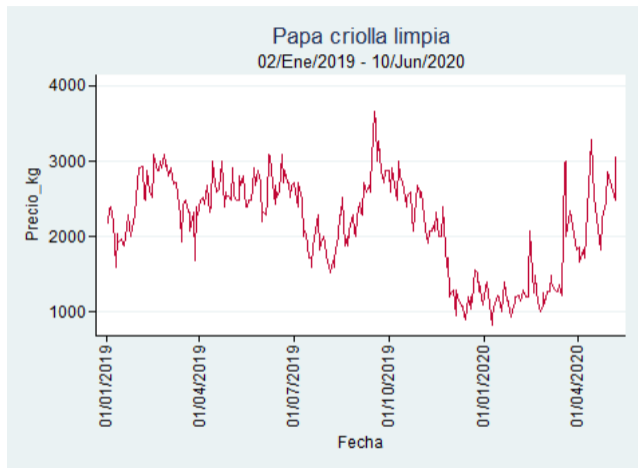

## Cartagena – Bazurto

**Nota:** se reporta el precio promedio diario del mercado.

**Fuente:** SIPSA, 2020.

## Cúcuta - Cenabastos

**Nota:** se reporta el precio promedio diario del mercado.

**Fuente:** SIPSA, 2020.