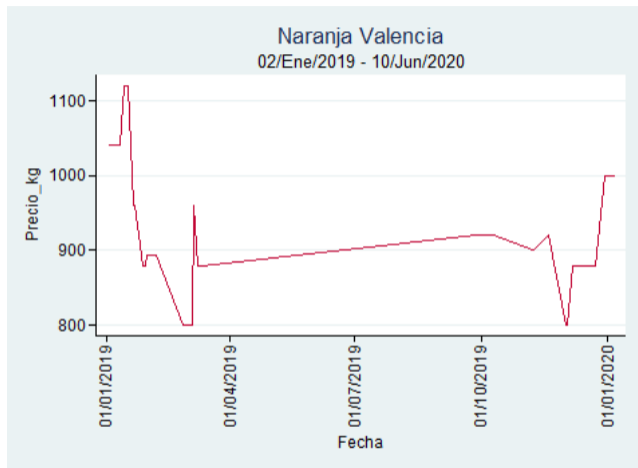

Santa Marta

Nota: se reporta el precio promedio diario del mercado.

Fuente: SIPSA, 2020.