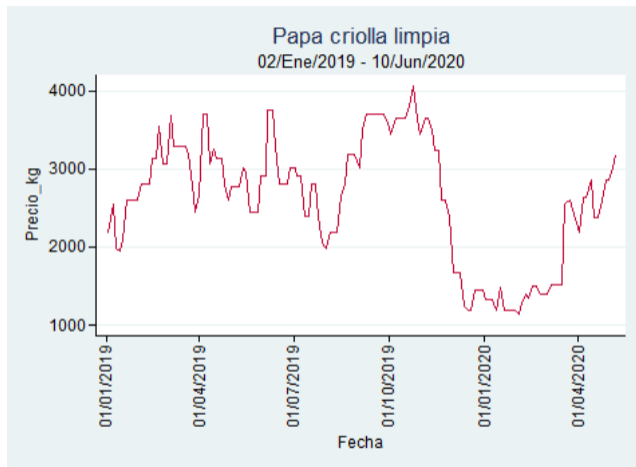

Manizales – Centro Galerías

Nota: se reporta el precio promedio diario del mercado.

Fuente: SIPSA, 2020.