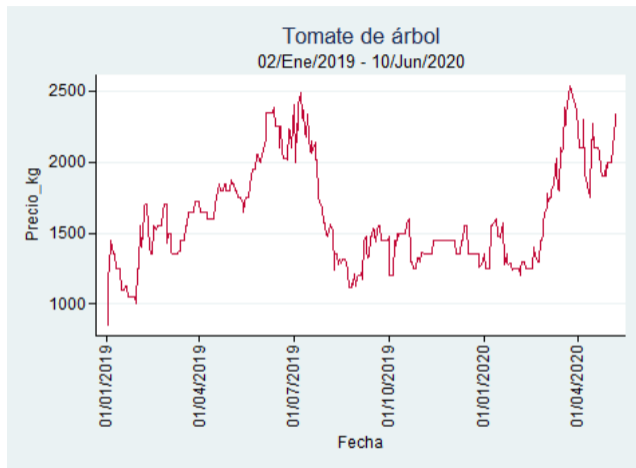

Medellín – Central Mayorista de Antioquia

Nota: se reporta el precio promedio diario del mercado.

Fuente: SIPSA, 2020.