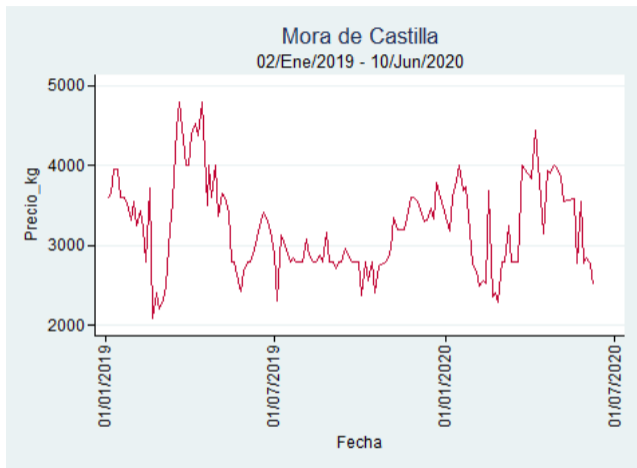

## Barranquilla - Barranquillita

**Nota:** se reporta el precio promedio diario del mercado.

**Fuente:** SIPSA, 2020.

## Bogotá - Corabastos

**Nota:** se reporta el precio promedio diario del mercado.

**Fuente:** SIPSA, 2020.

## Bucaramanga - Centroabastos

**Nota:** se reporta el precio promedio diario del mercado.

**Fuente:** SIPSA, 2020.

## Cali - Cavasa

**Nota:** se reporta el precio promedio diario del mercado.

**Fuente:** SIPSA, 2020.