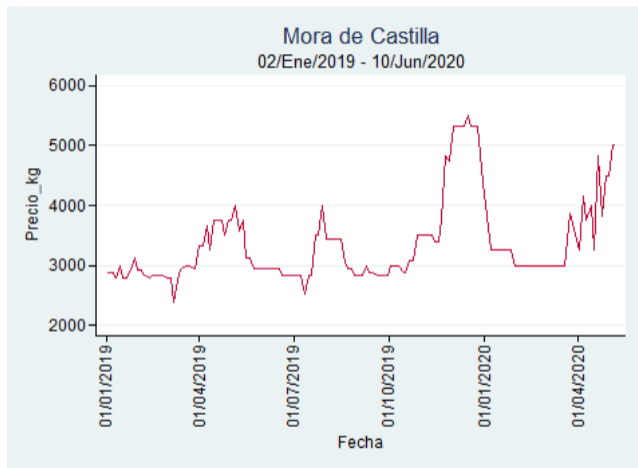

## Cúcuta - Cenabastos

**Nota:** se reporta el precio promedio diario del mercado.

**Fuente:** SIPSA, 2020.

## Ibagué - Plaza La 21

**Nota:** se reporta el precio promedio diario del mercado.

**Fuente:** SIPSA, 2020.

## Manizales - Centro Galerías

**Nota:** se reporta el precio promedio diario del mercado.

**Fuente:** SIPSA, 2020.