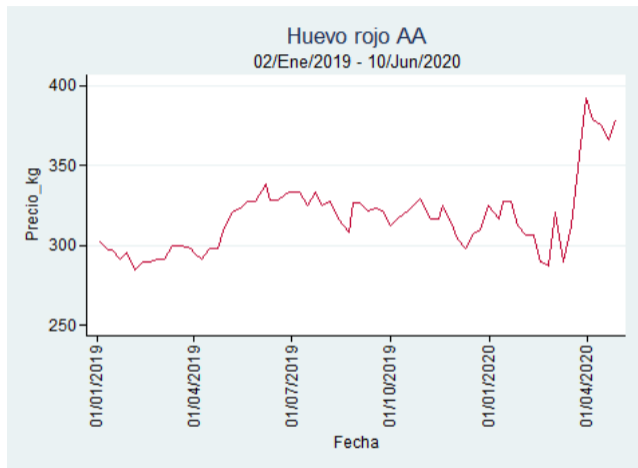

## Ibagué – Plaza La 21

**Nota:** se reporta el precio promedio diario del mercado.

**Fuente:** SIPSA, 2020.