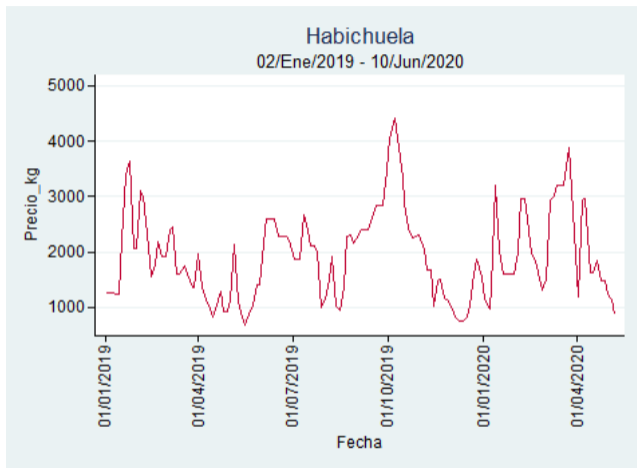

Manizales - Centro Galerías

Nota: se reporta el precio promedio diario del mercado.

Fuente: SIPSA, 2020.