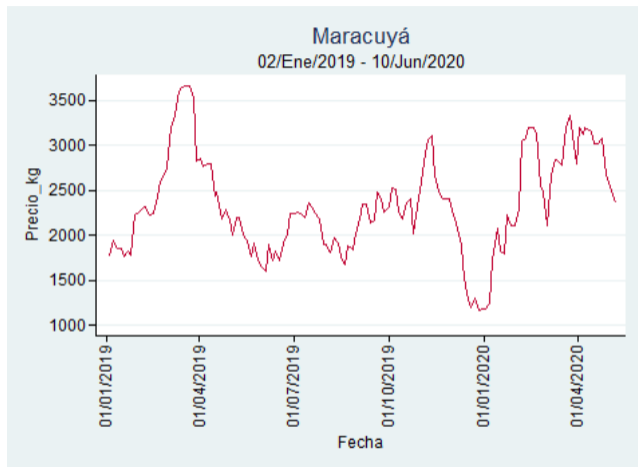

## Cúcuta - Cenabastos

**Nota:** se reporta el precio promedio diario del mercado.

**Fuente:** SIPSA, 2020.

## Ibagué - Plaza La 21

**Nota:** se reporta el precio promedio diario del mercado.

**Fuente:** SIPSA, 2020.