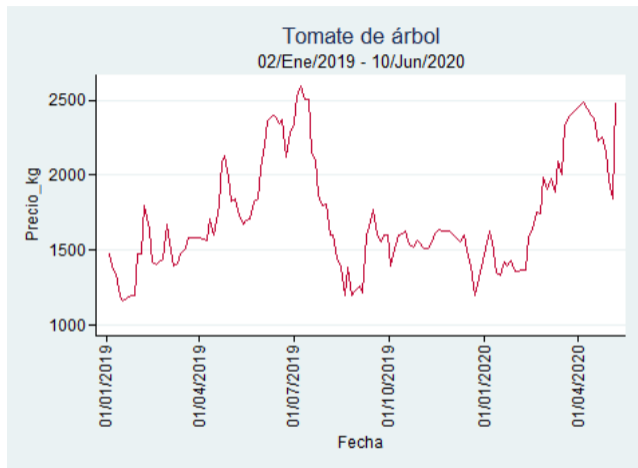

Cali – Cavasa

Nota: se reporta el precio promedio diario del mercado.

Fuente: SIPSA, 2020.