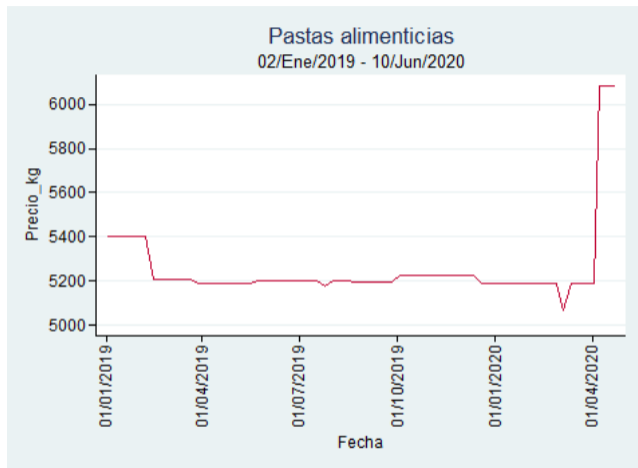

Manizales - Centro Galerías

Nota: se reporta el precio promedio diario del mercado.

Fuente: SIPSA, 2020.