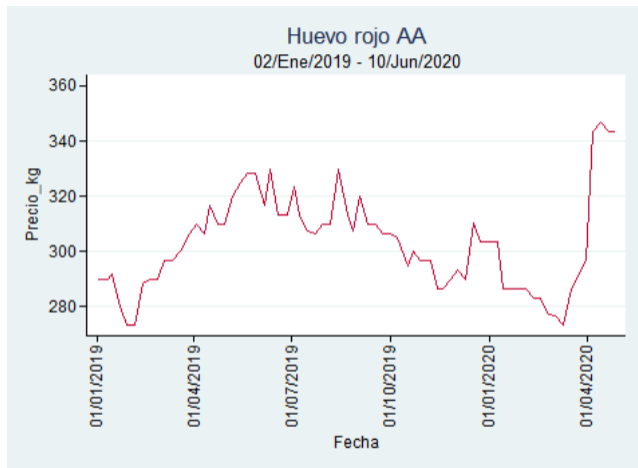

Bogotá - Corabastos

Nota: se reporta el precio promedio diario del mercado.

Fuente: SIPSA, 2020.