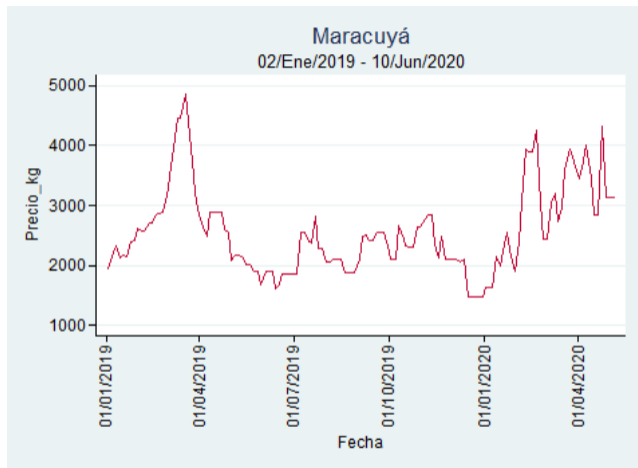

## Cúcuta - Cenabastos

**Nota:** se reporta el precio promedio diario del mercado.

**Fuente:** SIPSA, 2020.

## Ibagué - Plaza La 21

**Nota:** se reporta el precio promedio diario del mercado.

**Fuente:** SIPSA, 2020.

## Manizales - Centro Galerías

**Nota:** se reporta el precio promedio diario del mercado.

**Fuente:** SIPSA, 2020.