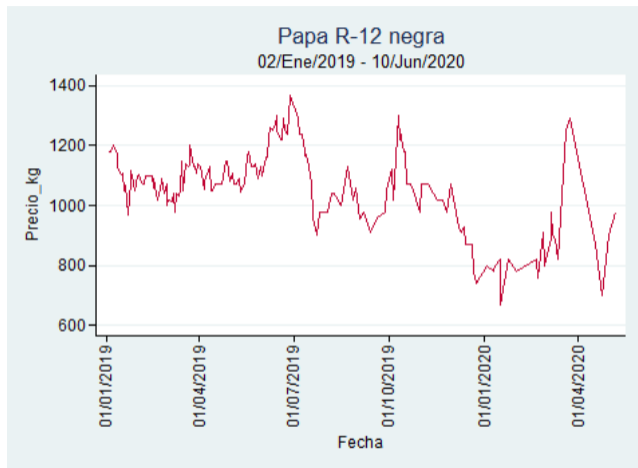

Neiva - Surabastos

Nota: se reporta el precio promedio diario del mercado.

Fuente: SIPSA, 2020.