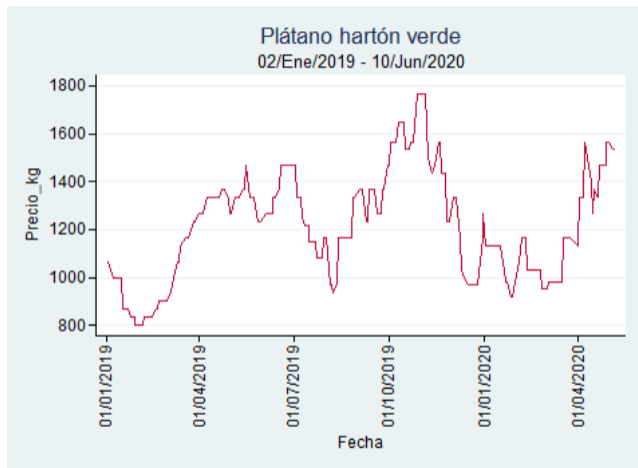

Armenia - Mercar

Nota: se reporta el precio promedio diario del mercado.

Fuente: SIPSA, 2020.