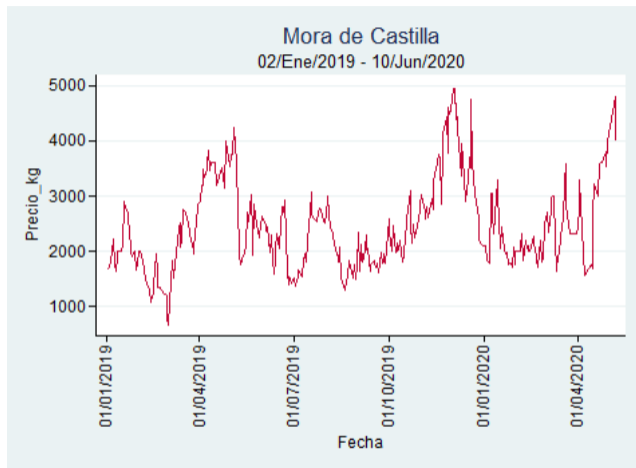

## Cúcuta - Cenabastos

**Nota:** se reporta el precio promedio diario del mercado.

**Fuente:** SIPSA, 2020.

## Ibagué - Plaza La 21

**Nota:** se reporta el precio promedio diario del mercado.

**Fuente:** SIPSA, 2020.

## Manizales - Centro Galerías

**Nota:** se reporta el precio promedio diario del mercado.

**Fuente:** SIPSA, 2020.

## Medellín - Central Mayorista de Antioquia

**Nota:** se reporta el precio promedio diario del mercado.

**Fuente:** SIPSA, 2020.