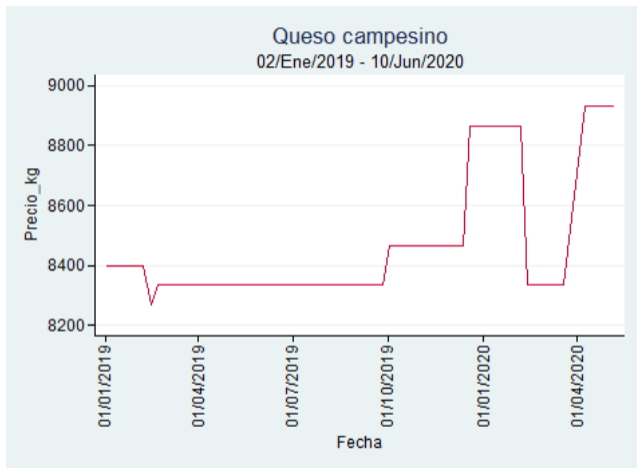

Manizales – Centro Galerías

Nota: se reporta el precio promedio diario del mercado.

Fuente: SIPSA, 2020.