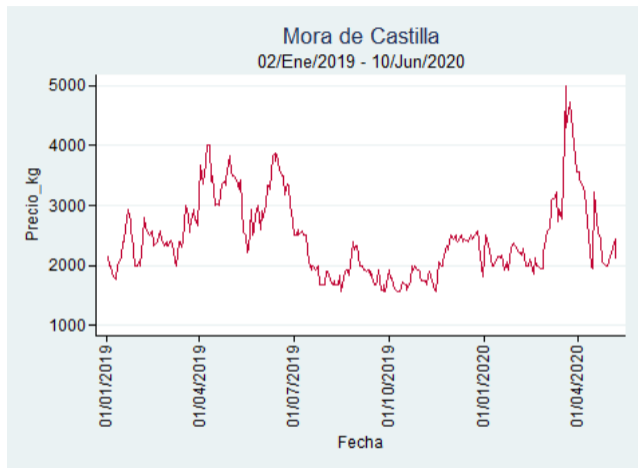

## Cali - Santa Helena

**Nota:** se reporta el precio promedio diario del mercado.

**Fuente:** SIPSA, 2020.

## Cartagena - Bazurto

**Nota:** se reporta el precio promedio diario del mercado.

**Fuente:** SIPSA, 2020.

## Cúcuta - Cenabastos

**Nota:** se reporta el precio promedio diario del mercado.

**Fuente:** SIPSA, 2020.

## Ibagué - Plaza La 21

**Nota:** se reporta el precio promedio diario del mercado.

**Fuente:** SIPSA, 2020.