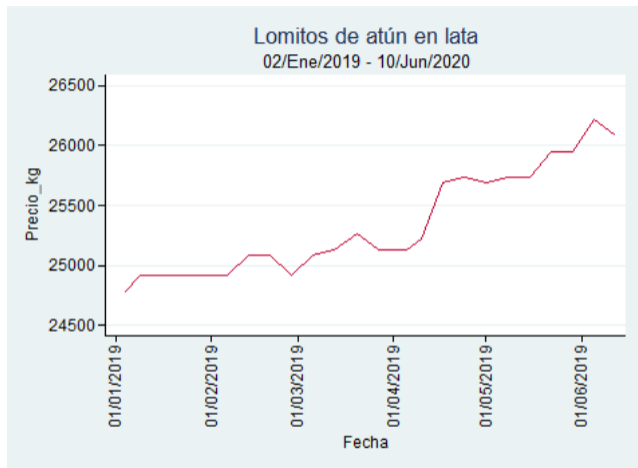

Cartagena – Bazurto

Nota: se reporta el precio promedio diario del mercado.

Fuente: SIPSA, 2020.