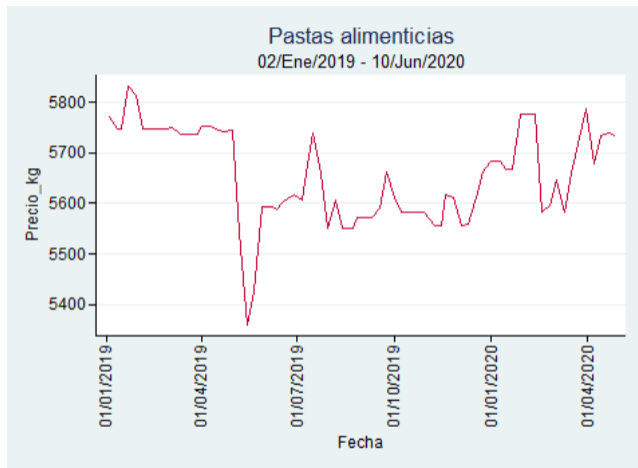

## Ibagué - Plaza La 21

**Nota:** se reporta el precio promedio diario del mercado.

**Fuente:** SIPSA, 2020.