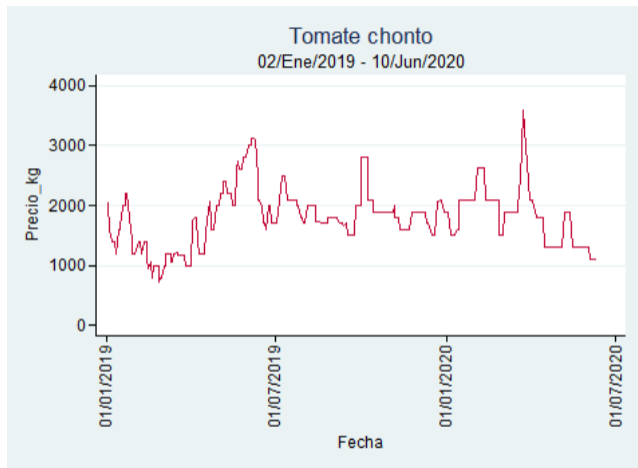

Santa Marta

Nota: se reporta el precio promedio diario del mercado.

Fuente: SIPSA, 2020.