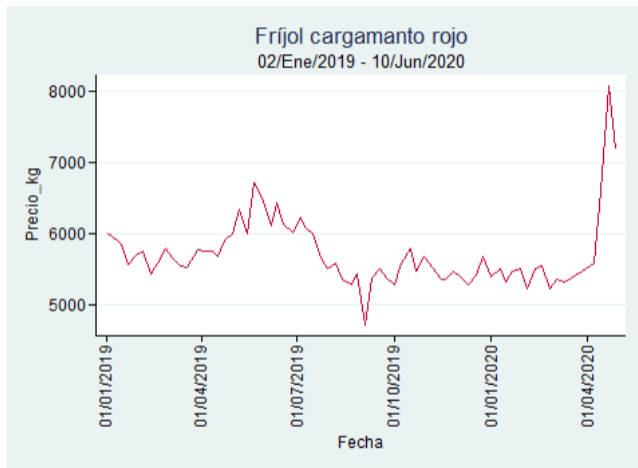

Bogotá - Corabastos

Nota: se reporta el precio promedio diario del mercado.

Fuente: SIPSA, 2020.