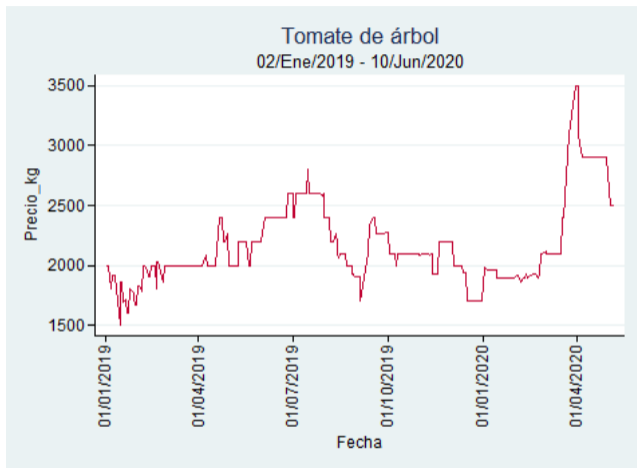

Santa Marta

Nota: se reporta el precio promedio diario del mercado.

Fuente: SIPSA, 2020.