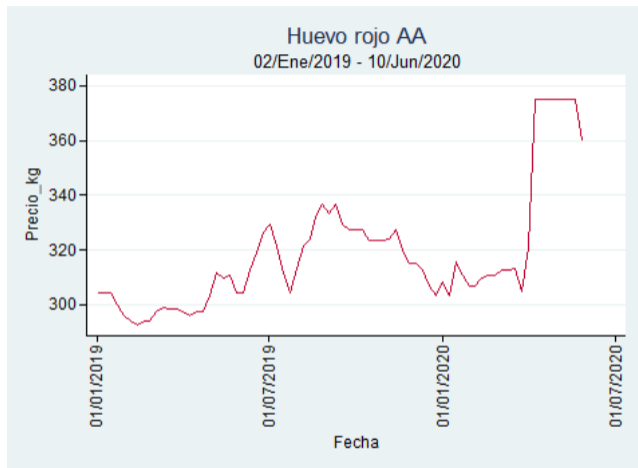

Cali – Santa Helena

Nota: se reporta el precio promedio diario del mercado.

Fuente: SIPSA, 2020.