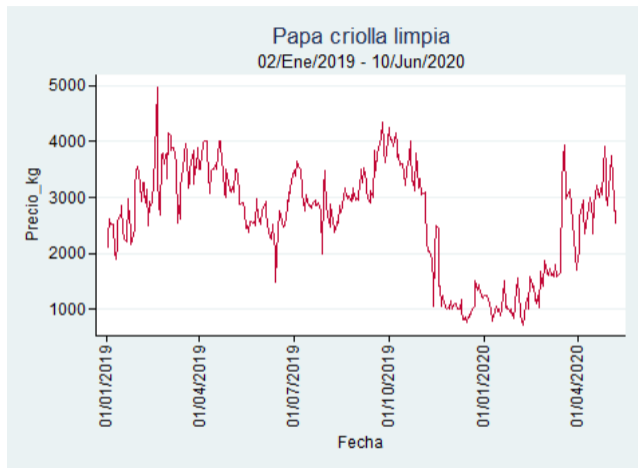

## Cúcuta - Cenabastos

**Nota:** se reporta el precio promedio diario del mercado.

**Fuente:** SIPSA, 2020.

## Ibagué – Plaza La 21

**Nota:** se reporta el precio promedio diario del mercado.

**Fuente:** SIPSA, 2020.

## Manizales – Centro Galerías

**Nota:** se reporta el precio promedio diario del mercado.

**Fuente:** SIPSA, 2020.

## Medellín – Centro Mayorista de Antioquia

**Nota:** se reporta el precio promedio diario del mercado.

**Fuente:** SIPSA, 2020.