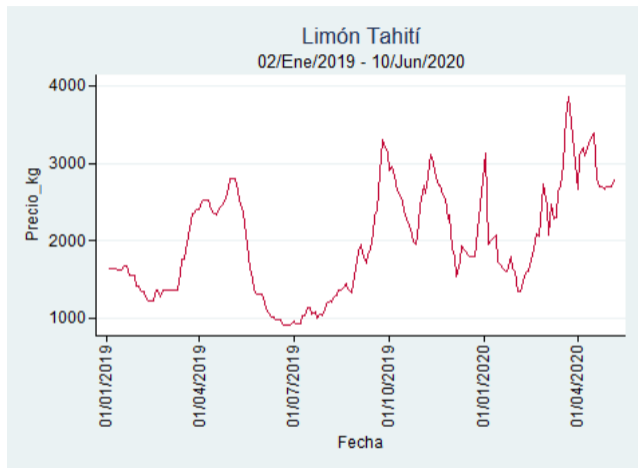

## Cali - Cavasa

**Nota:** se reporta el precio promedio diario del mercado.

**Fuente:** SIPSA, 2020.

## Cali - Santa Helena

**Nota:** se reporta el precio promedio diario del mercado.

**Fuente:** SIPSA, 2020.

## Cartagena - Bazurto

**Nota:** se reporta el precio promedio diario del mercado.

**Fuente:** SIPSA, 2020.

## Cúcuta - Cenabastos

**Nota:** se reporta el precio promedio diario del mercado.

**Fuente:** SIPSA, 2020.