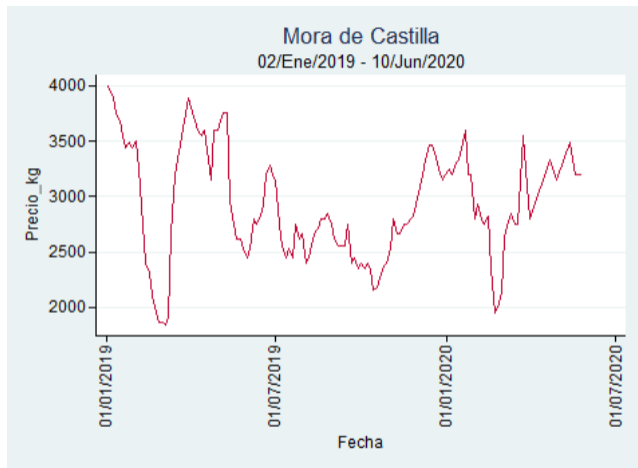

## Bucaramanga - Centroabastos

**Nota:** se reporta el precio promedio diario del mercado.

**Fuente:** SIPSA, 2020.

## Cali - Cavasa

**Nota:** se reporta el precio promedio diario del mercado.

**Fuente:** SIPSA, 2020.

## Cali - Santa Helena

**Nota:** se reporta el precio promedio diario del mercado.

**Fuente:** SIPSA, 2020.