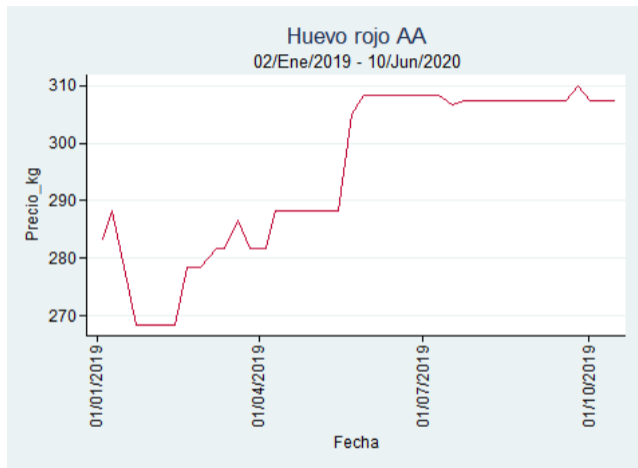

Barranquilla - Barranquillita

Nota: se reporta el precio promedio diario del mercado.

Fuente: SIPSA, 2020.