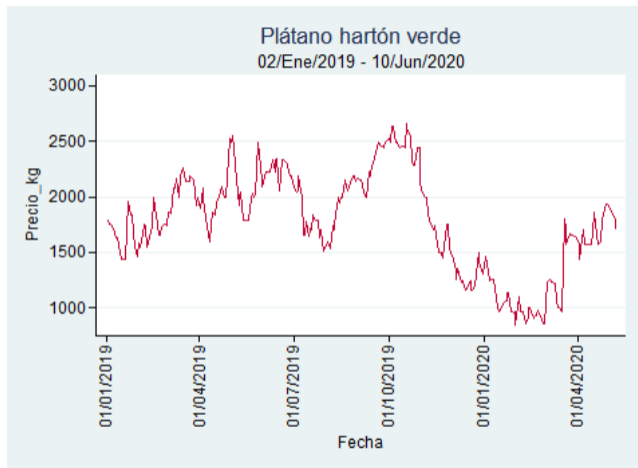

Cúcuta - Cenabastos

Nota: se reporta el precio promedio diario del mercado.

Fuente: SIPSA, 2020.