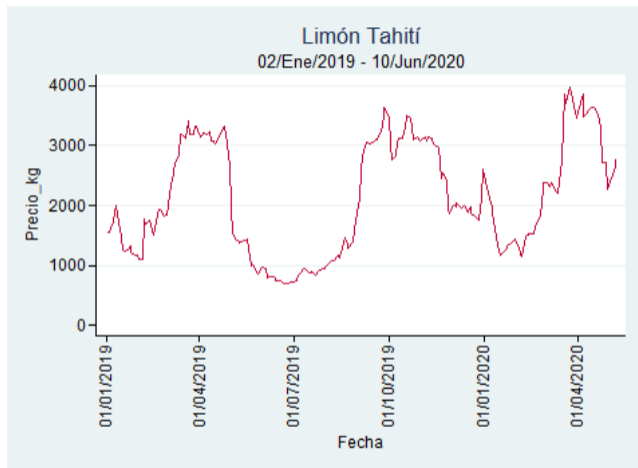

## Pereira - La 41

**Nota:** se reporta el precio promedio diario del mercado.

**Fuente:** SIPSA, 2020.

## Tunja - Complejo de Servicios del Sur

**Nota:** se reporta el precio promedio diario del mercado.

**Fuente:** SIPSA, 2020.