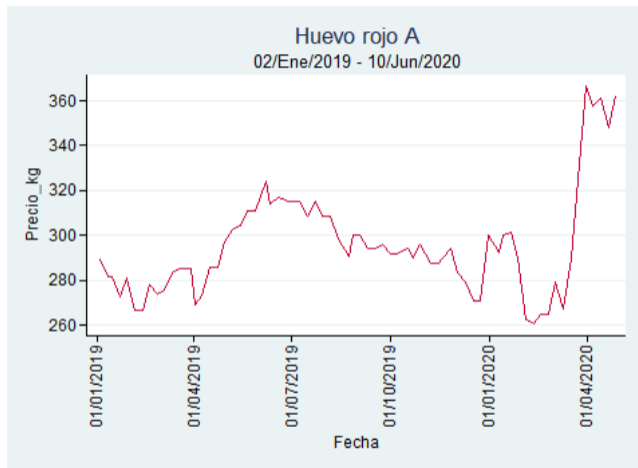

## Ibagué - Plaza La 21

**Nota:** se reporta el precio promedio diario del mercado.

**Fuente:** SIPSA, 2020.