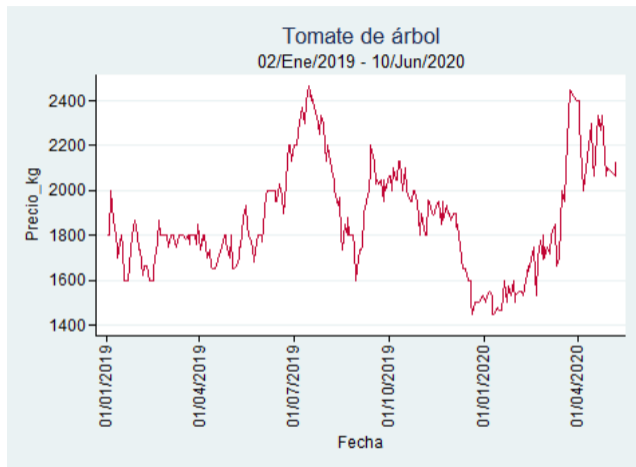

Neiva – Surabastos

Nota: se reporta el precio promedio diario del mercado.

Fuente: SIPSA, 2020.