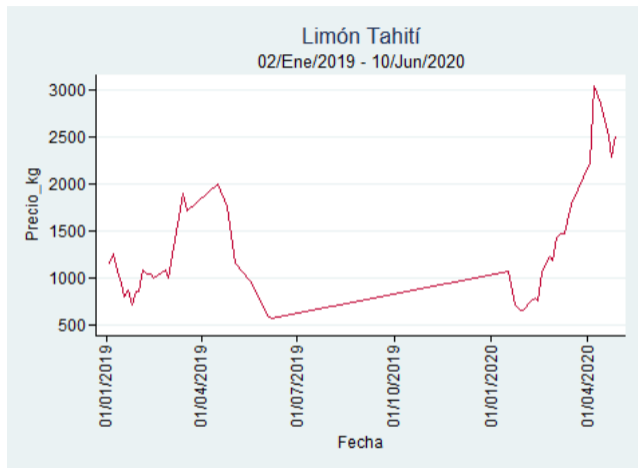

## Cartagena - Bazurto

**Nota:** se reporta el precio promedio diario del mercado.

**Fuente:** SIPSA, 2020.

## Cúcuta - Cenabastos

**Nota:** se reporta el precio promedio diario del mercado.

**Fuente:** SIPSA, 2020.

## Ibagué - Plaza La 21

**Nota:** se reporta el precio promedio diario del mercado.

**Fuente:** SIPSA, 2020.