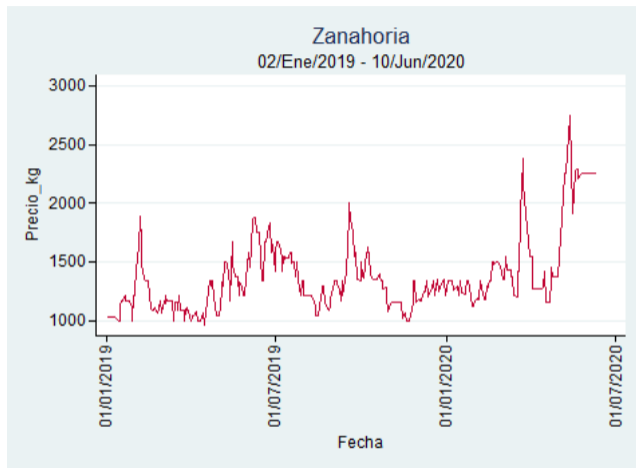

Santa Marta

Nota: se reporta el precio promedio diario del mercado.

Fuente: SIPSA, 2020.