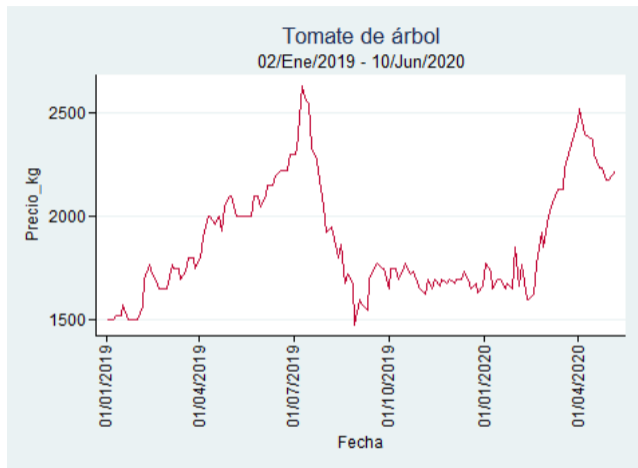

## Pereira – La 41

**Nota:** se reporta el precio promedio diario del mercado.

**Fuente:** SIPSA, 2020.