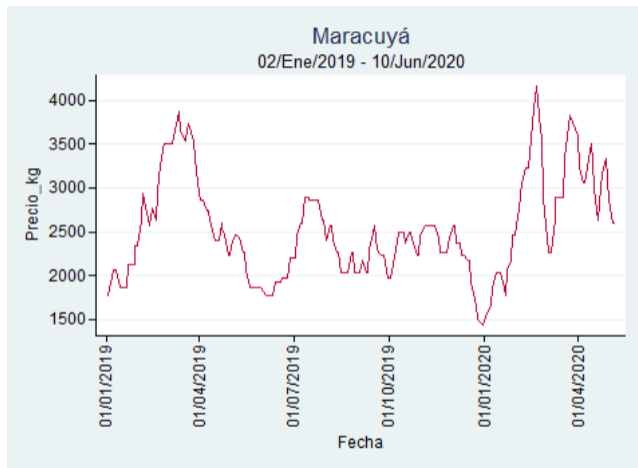

Armenia - Mercar

Nota: se reporta el precio promedio diario del mercado.

Fuente: SIPSA, 2020.