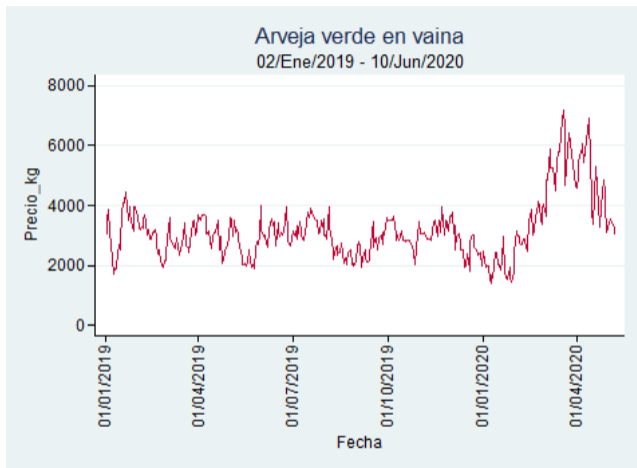

Medellín - Central Mayorista de Antioquia

Nota: se reporta el precio promedio diario del mercado.

Fuente: SIPSA, 2020.