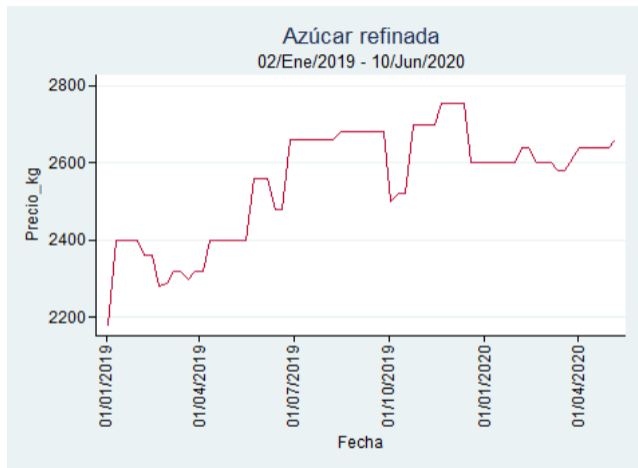

Santa Marta

Nota: se reporta el precio promedio diario del mercado.

Fuente: SIPSA, 2020.