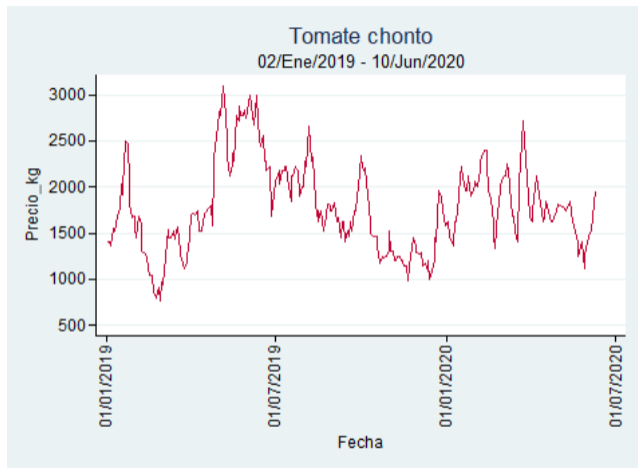

Neiva – Surabastos

Nota: se reporta el precio promedio diario del mercado.

Fuente: SIPSA, 2020.