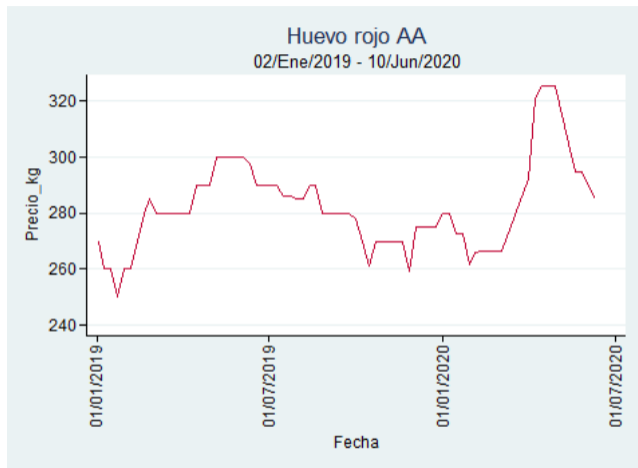

Bucaramanga – Centroabastos

Nota: se reporta el precio promedio diario del mercado.

Fuente: SIPSA, 2020.