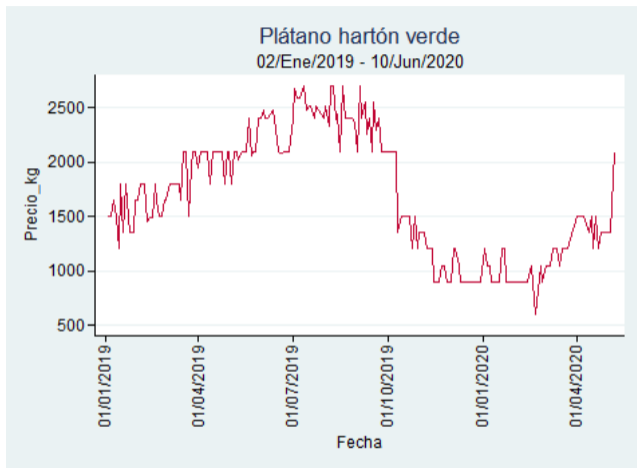

Barranquilla - Barranquillita

Nota: se reporta el precio promedio diario del mercado.

Fuente: SIPSA, 2020.