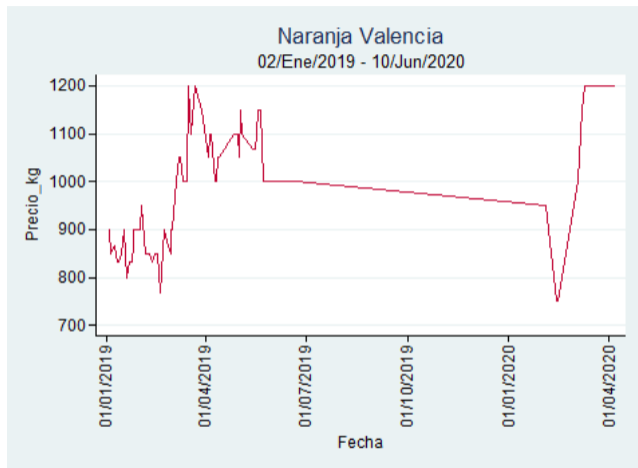

## Cartagena – Bazurto

**Nota:** se reporta el precio promedio diario del mercado.

**Fuente:** SIPSA, 2020.

## Cúcuta - Cenabastos

**Nota:** se reporta el precio promedio diario del mercado.

**Fuente:** SIPSA, 2020.