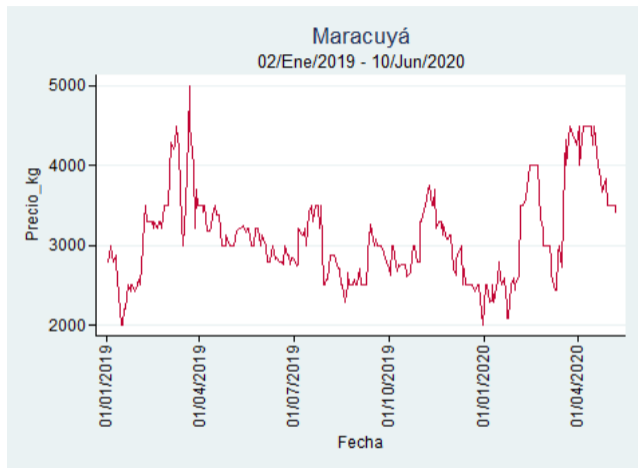

## Cali - Cavasa

**Nota:** se reporta el precio promedio diario del mercado.

**Fuente:** SIPSA, 2020.

## Cali - Santa Helena

**Nota:** se reporta el precio promedio diario del mercado.

**Fuente:** SIPSA, 2020.

## Cúcuta - Cenabastos

**Nota:** se reporta el precio promedio diario del mercado.

**Fuente:** SIPSA, 2020.