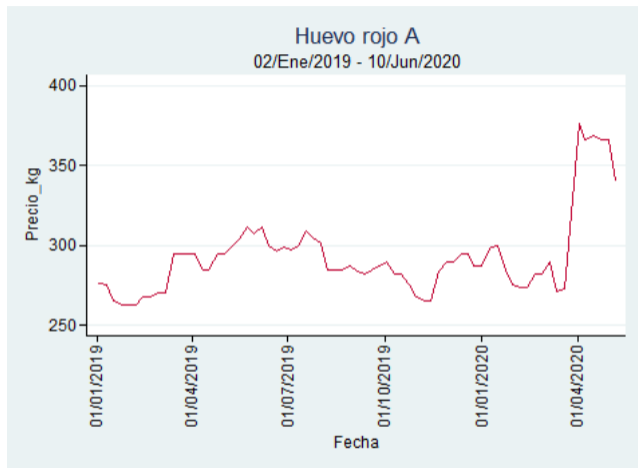

Medellín - Central Mayorista de Antioquia

Nota: se reporta el precio promedio diario del mercado.

Fuente: SIPSA, 2020.