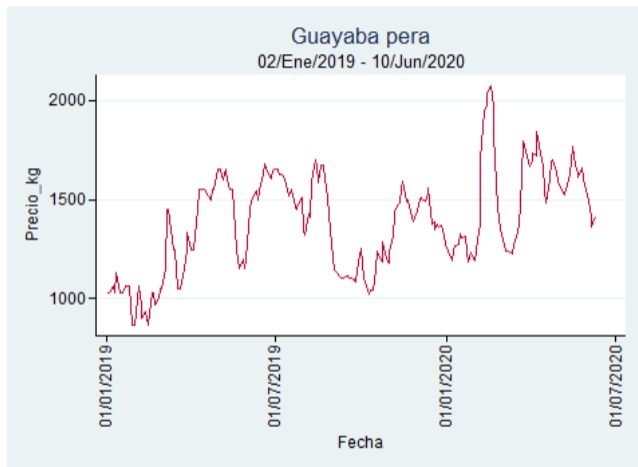

## Pereira - La 41

**Nota:** se reporta el precio promedio diario del mercado.

**Fuente:** SIPSA, 2020.

## Tunja - Complejo de Servicios del Sur

**Nota:** se reporta el precio promedio diario del mercado.

**Fuente:** SIPSA, 2020.