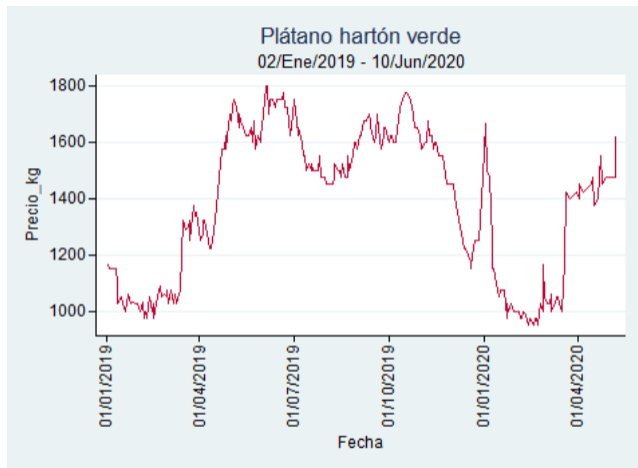

Neiva - Surabastos

Nota: se reporta el precio promedio diario del mercado.

Fuente: SIPSA, 2020.