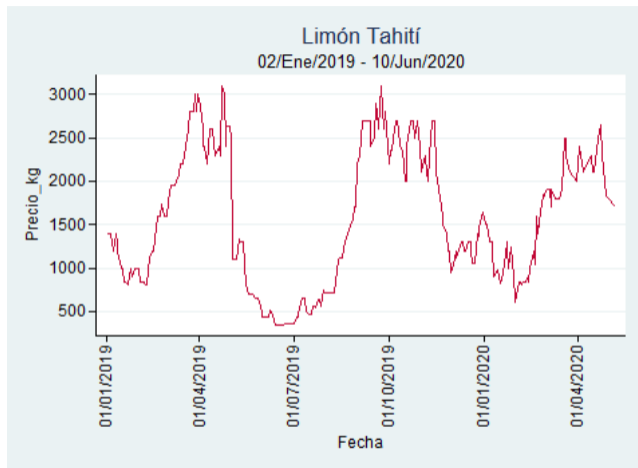

Bucaramanga - Centroabastos

Nota: se reporta el precio promedio diario del mercado.

Fuente: SIPSA, 2020.