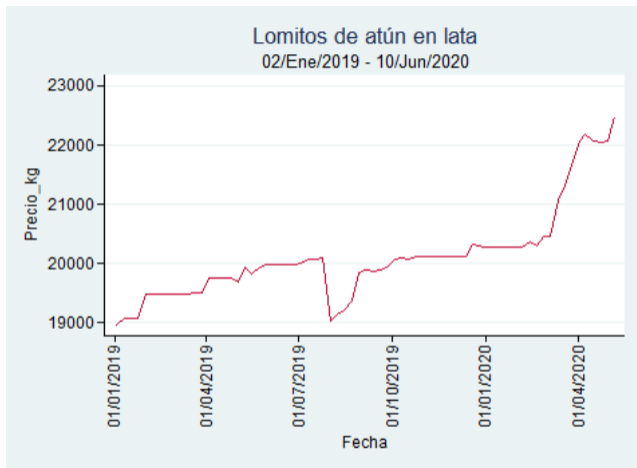

Medellín – Central Mayorista de Antioquia

Nota: se reporta el precio promedio diario del mercado.

Fuente: SIPSA, 2020.