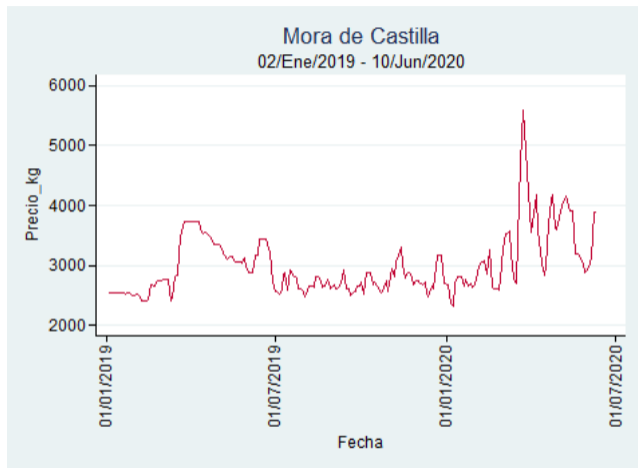

## Cali - Cavasa

**Nota:** se reporta el precio promedio diario del mercado.

**Fuente:** SIPSA, 2020.

## Cali - Santa Helena

**Nota:** se reporta el precio promedio diario del mercado.

**Fuente:** SIPSA, 2020.

## Cartagena - Bazurto

**Nota:** se reporta el precio promedio diario del mercado.

**Fuente:** SIPSA, 2020.

## Cúcuta - Cenabastos

**Nota:** se reporta el precio promedio diario del mercado.

**Fuente:** SIPSA, 2020.