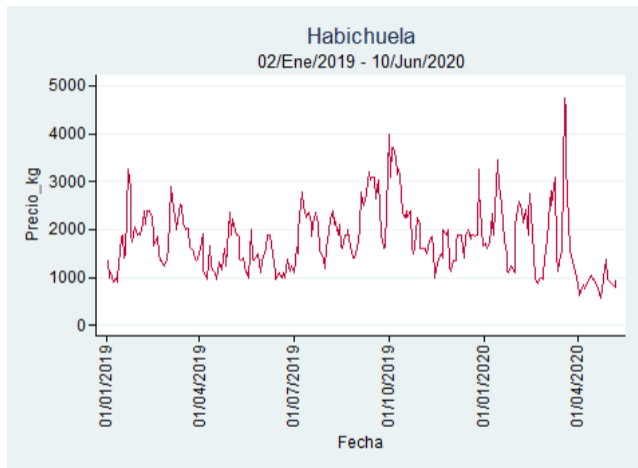

Cúcuta - Cenabastos

Nota: se reporta el precio promedio diario del mercado.

Fuente: SIPSA, 2020.