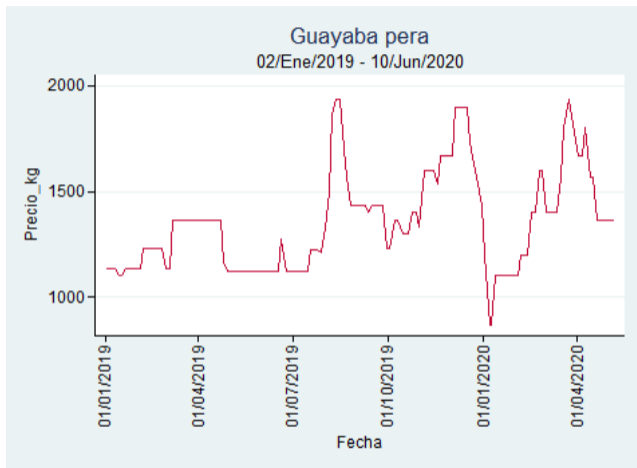

Manizales - Centro Galerías

Nota: se reporta el precio promedio diario del mercado.

Fuente: SIPSA, 2020.