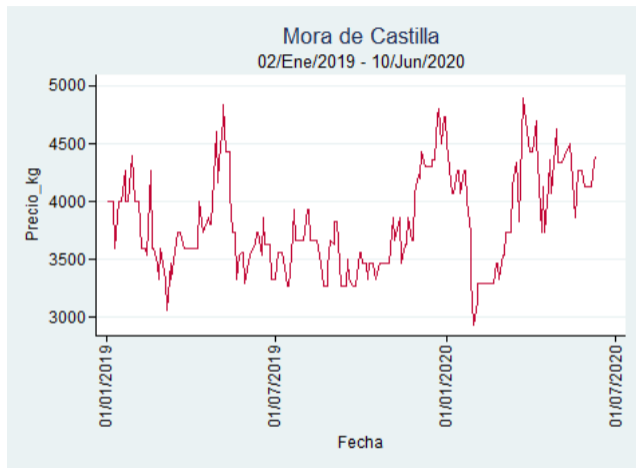

Armenia - Mercar

Nota: se reporta el precio promedio diario del mercado.

Fuente: SIPSA, 2020.