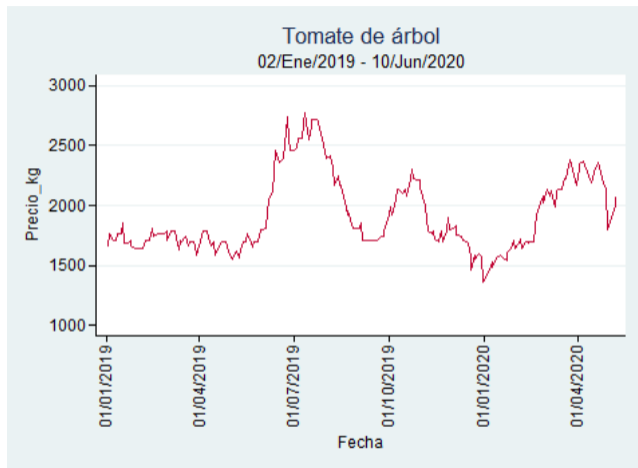

## Pereira – La 41

**Nota:** se reporta el precio promedio diario del mercado.

**Fuente:** SIPSA, 2020.

## Santa Marta

**Nota:** se reporta el precio promedio diario del mercado.

**Fuente:** SIPSA, 2020.

## Tunja – Complejo de Servicios del Sur

**Nota:** se reporta el precio promedio diario del mercado.

**Fuente:** SIPSA, 2020.