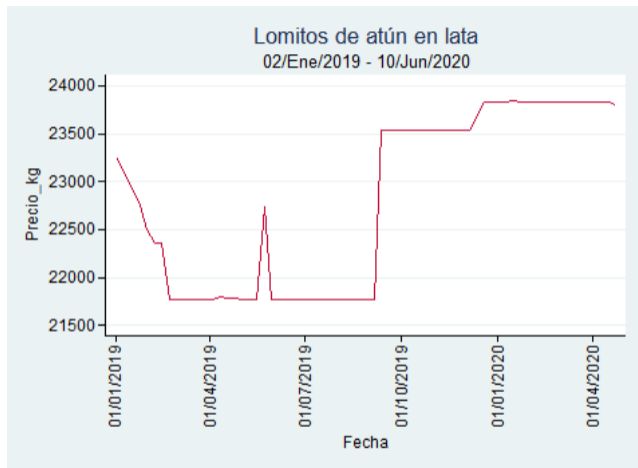

Santa Marta

Nota: se reporta el precio promedio diario del mercado.

Fuente: SIPSA, 2020.