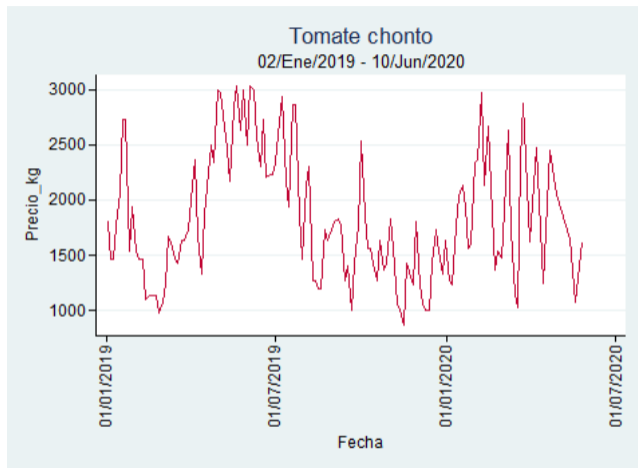

Cali – Santa Helena

Nota: se reporta el precio promedio diario del mercado.

Fuente: SIPSA, 2020.