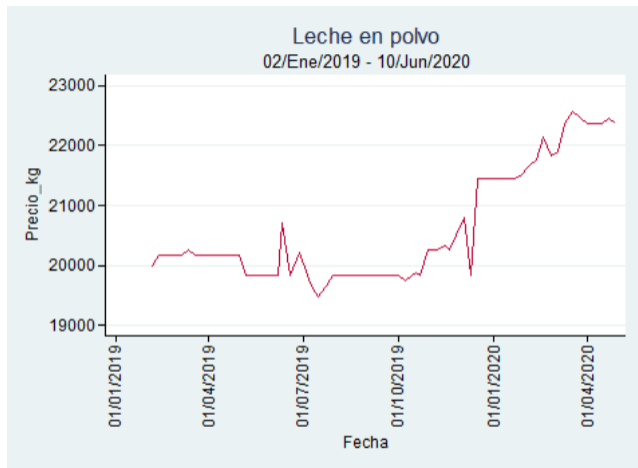

## Ibagué – Plaza La 21

**Nota:** se reporta el precio promedio diario del mercado.

**Fuente:** SIPSA, 2020.