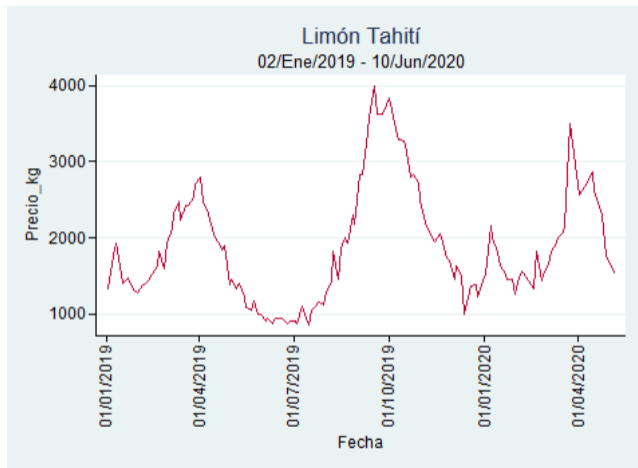

## Medellín - Central Mayorista de Antioquia

**Nota:** se reporta el precio promedio diario del mercado.

**Fuente:** SIPSA, 2020.

## Pereira - La 41

**Nota:** se reporta el precio promedio diario del mercado.

**Fuente:** SIPSA, 2020.