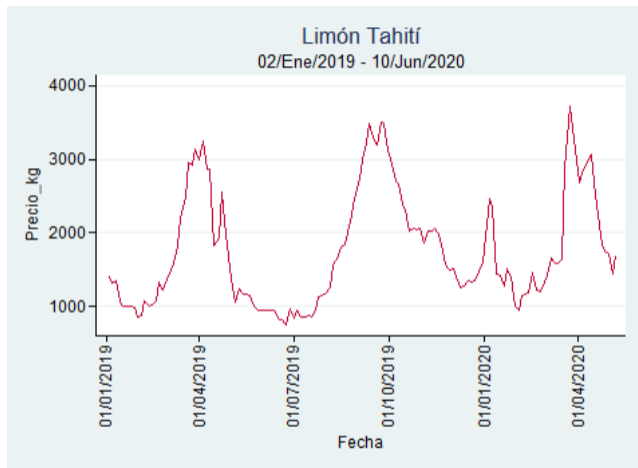

Cali - Cavasa

Nota: se reporta el precio promedio diario del mercado.

Fuente: SIPSA, 2020.