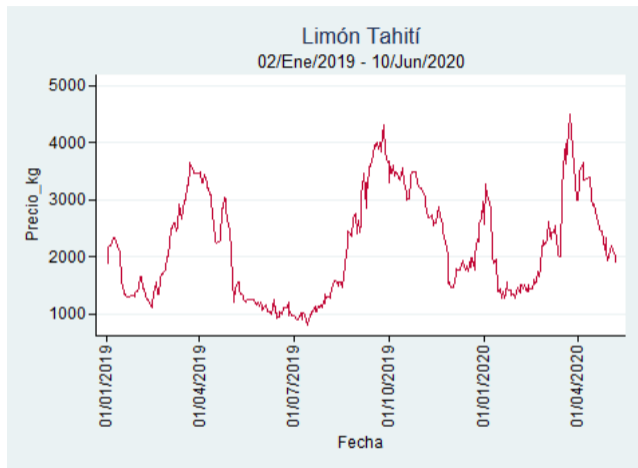

## Cúcuta - Cenabastos

**Nota:** se reporta el precio promedio diario del mercado.

**Fuente:** SIPSA, 2020.

## Ibagué - Plaza La 21

**Nota:** se reporta el precio promedio diario del mercado.

**Fuente:** SIPSA, 2020.

## Manizales - Centro Galerías

**Nota:** se reporta el precio promedio diario del mercado.

**Fuente:** SIPSA, 2020.

## Medellín - Central Mayorista de Antioquia

**Nota:** se reporta el precio promedio diario del mercado.

**Fuente:** SIPSA, 2020.