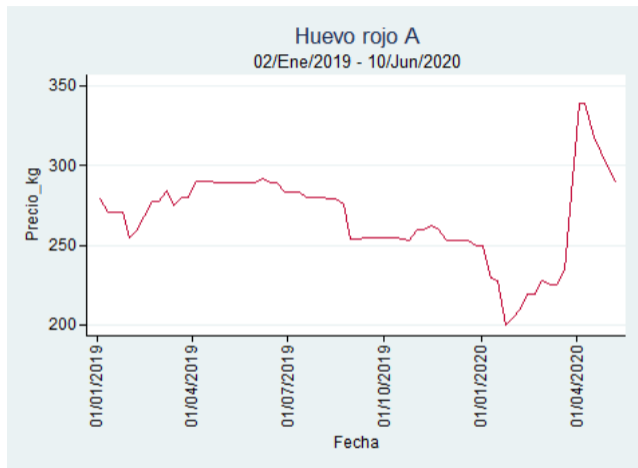

Cúcuta - Cenabastos

Nota: se reporta el precio promedio diario del mercado.

Fuente: SIPSA, 2020.