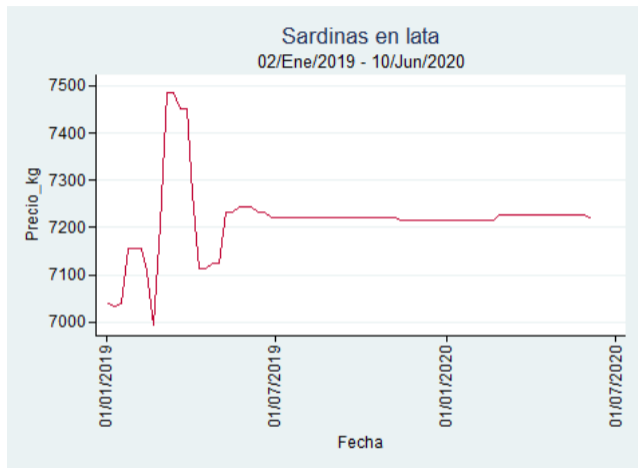

Santa Marta

Nota: se reporta el precio promedio diario del mercado.

Fuente: SIPSA, 2020.