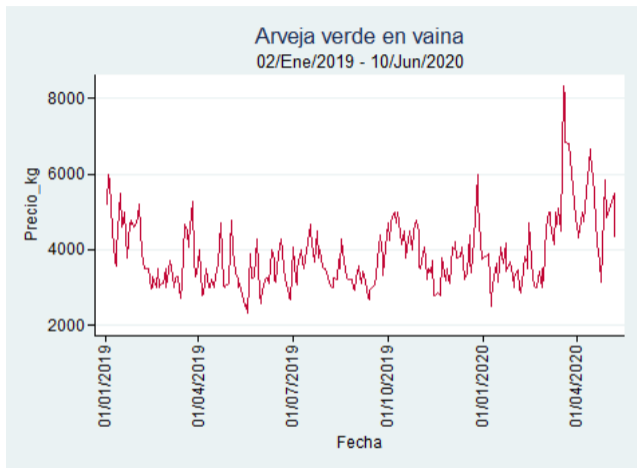

## Cúcuta - Cenabastos

**Nota:** se reporta el precio promedio diario del mercado.

**Fuente:** SIPSA, 2020.