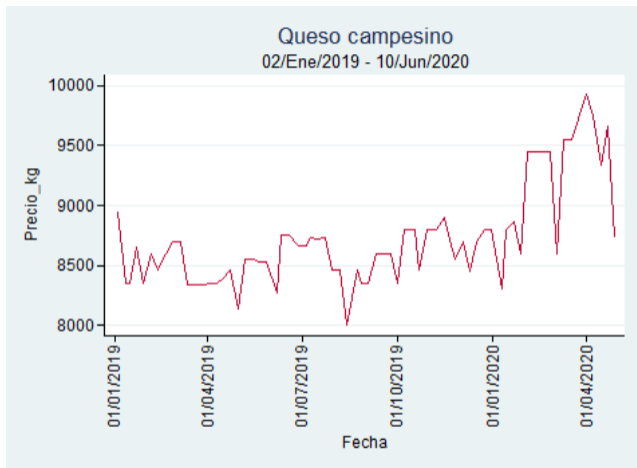

## Ibagué – Plaza La 21

**Nota:** se reporta el precio promedio diario del mercado.

**Fuente:** SIPSA, 2020.