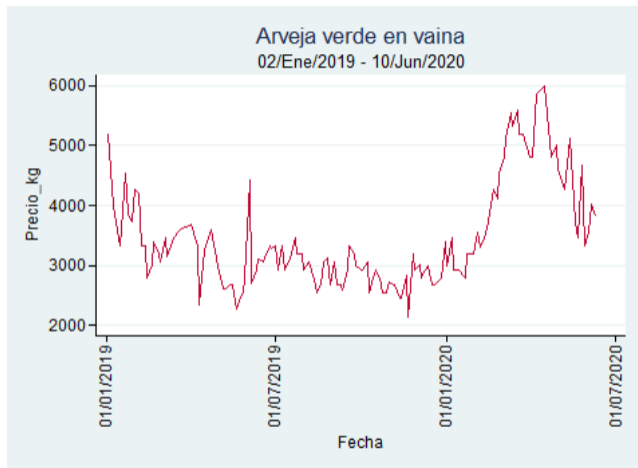

## Pereira - La 41

**Nota:** se reporta el precio promedio diario del mercado.

**Fuente:** SIPSA, 2020.