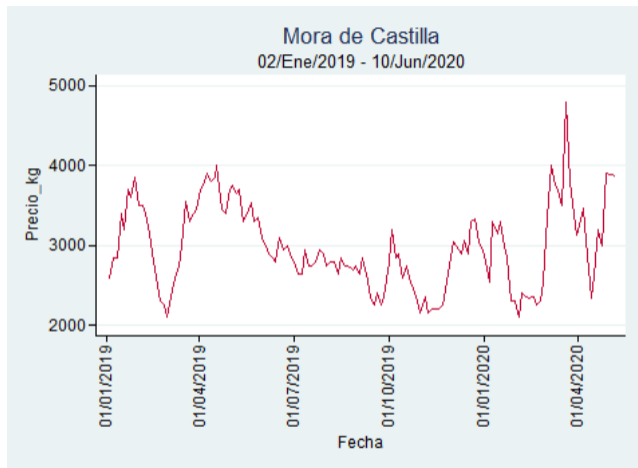

## Cartagena - Bazurto

**Nota:** se reporta el precio promedio diario del mercado.

**Fuente:** SIPSA, 2020.

## Cúcuta - Cenabastos

**Nota:** se reporta el precio promedio diario del mercado.

**Fuente:** SIPSA, 2020.

## Ibagué - Plaza La 21

**Nota:** se reporta el precio promedio diario del mercado.

**Fuente:** SIPSA, 2020.