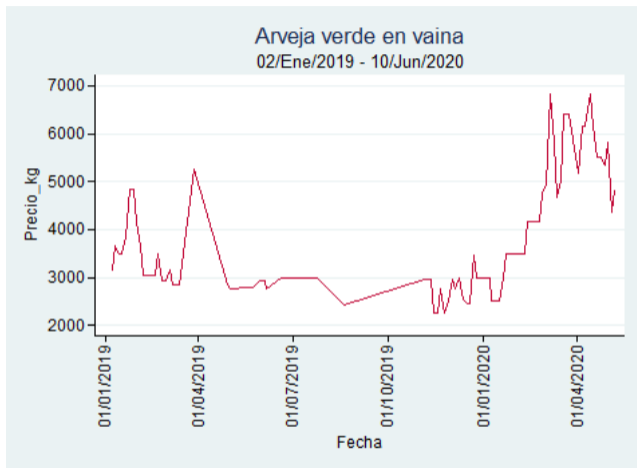

Manizales - Centro Galerías

Nota: se reporta el precio promedio diario del mercado.

Fuente: SIPSA, 2020.