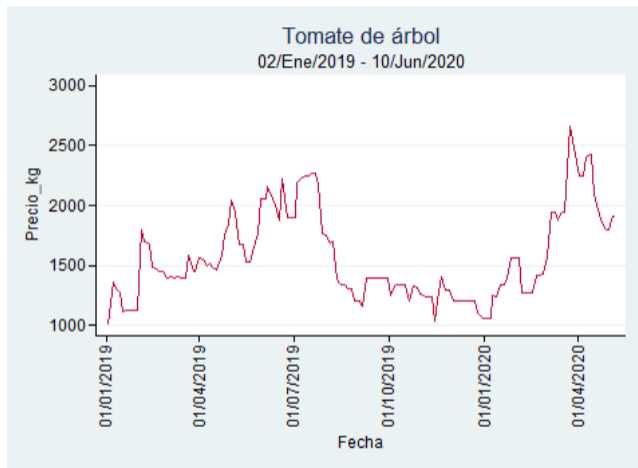

## Cúcuta - Cenabastos

**Nota:** se reporta el precio promedio diario del mercado.

**Fuente:** SIPSA, 2020.

## Ibagué – Plaza La 21

**Nota:** se reporta el precio promedio diario del mercado.

**Fuente:** SIPSA, 2020.

## Manizales – Centro Galerías

**Nota:** se reporta el precio promedio diario del mercado.

**Fuente:** SIPSA, 2020.