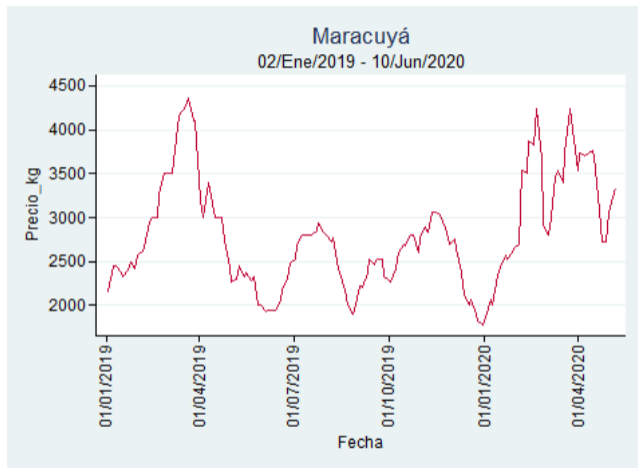

## Cúcuta - Cenabastos

**Nota:** se reporta el precio promedio diario del mercado.

**Fuente:** SIPSA, 2020.

## Ibagué - Plaza La 21

**Nota:** se reporta el precio promedio diario del mercado.

**Fuente:** SIPSA, 2020.

## Manizales - Centro Galerías

**Nota:** se reporta el precio promedio diario del mercado.

**Fuente:** SIPSA, 2020.

## Pereira - La 41

**Nota:** se reporta el precio promedio diario del mercado.

**Fuente:** SIPSA, 2020.