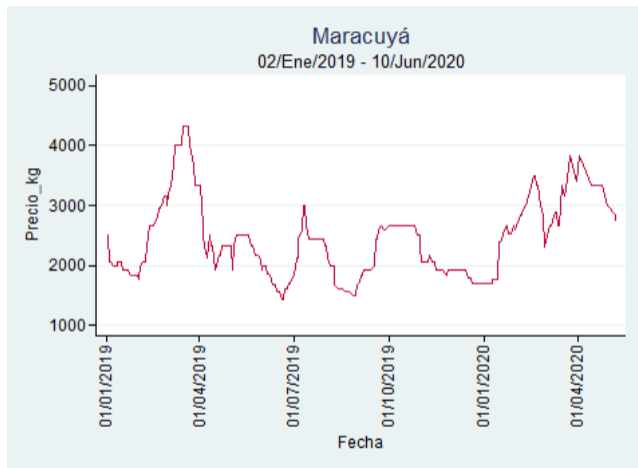

Bucaramanga - Centroabastos

Nota: se reporta el precio promedio diario del mercado.

Fuente: SIPSA, 2020.