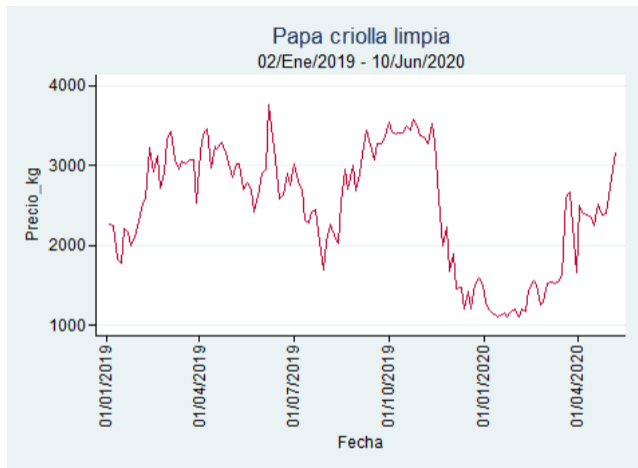

## Cartagena – Bazurto

**Nota:** se reporta el precio promedio diario del mercado.

**Fuente:** SIPSA, 2020.

## Cúcuta - Cenabastos

**Nota:** se reporta el precio promedio diario del mercado.

**Fuente:** SIPSA, 2020.

## Ibagué – Plaza La 21

**Nota:** se reporta el precio promedio diario del mercado.

**Fuente:** SIPSA, 2020.