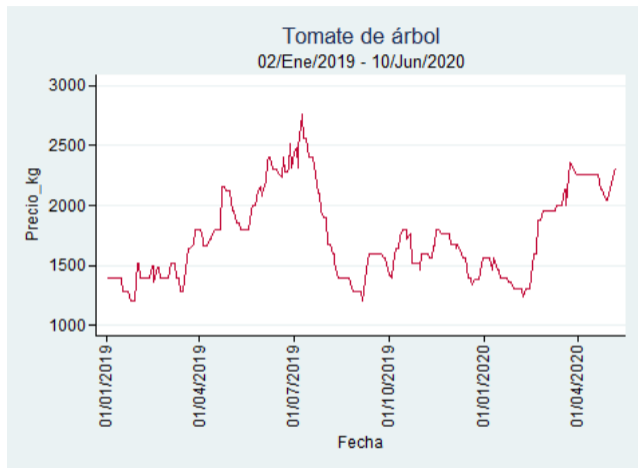

Bucaramanga – Centroabastos

Nota: se reporta el precio promedio diario del mercado.

Fuente: SIPSA, 2020.