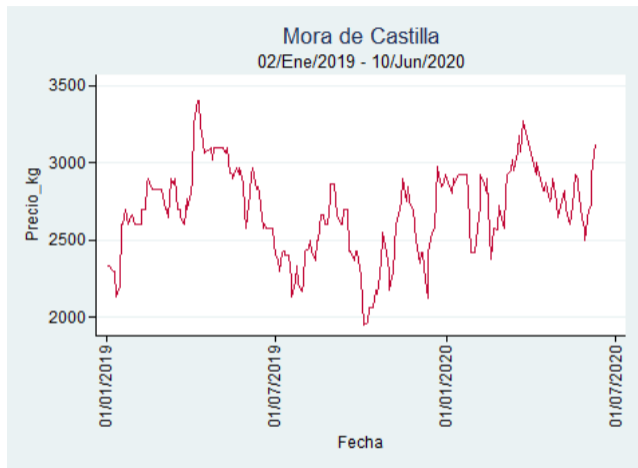

## Pereira - La 41

**Nota:** se reporta el precio promedio diario del mercado.

**Fuente:** SIPSA, 2020.

## Santa Marta

**Nota:** se reporta el precio promedio diario del mercado.

**Fuente:** SIPSA, 2020.

## Tunja - Complejo de Servicios del Sur

**Nota:** se reporta el precio promedio diario del mercado.

**Fuente:** SIPSA, 2020.