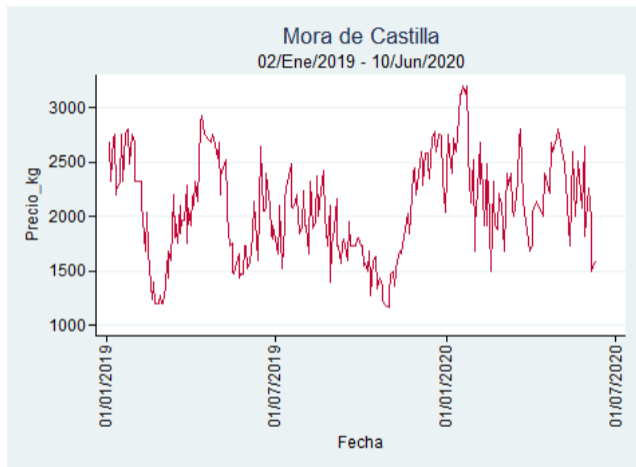

Neiva - Surabastos

Nota: se reporta el precio promedio diario del mercado.

Fuente: SIPSA, 2020.