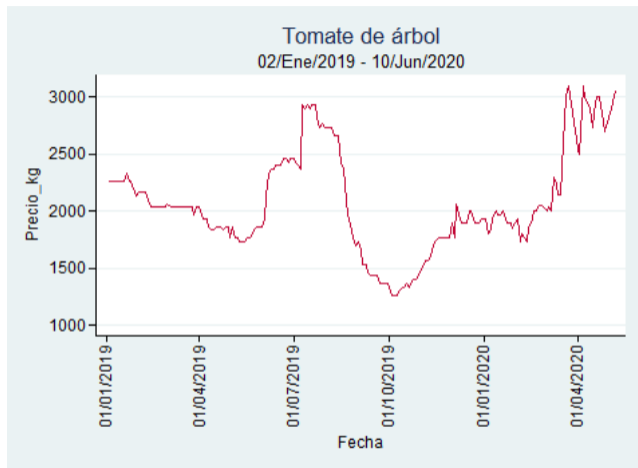

## Cartagena – Bazurto

**Nota:** se reporta el precio promedio diario del mercado.

**Fuente:** SIPSA, 2020.