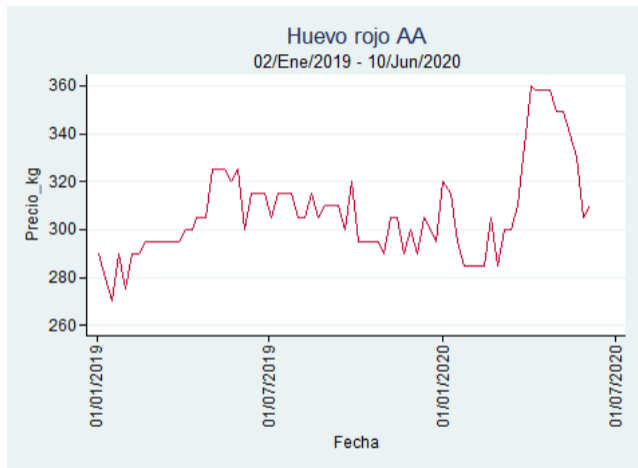

Neiva – Surabastos

Nota: se reporta el precio promedio diario del mercado.

Fuente: SIPSA, 2020.