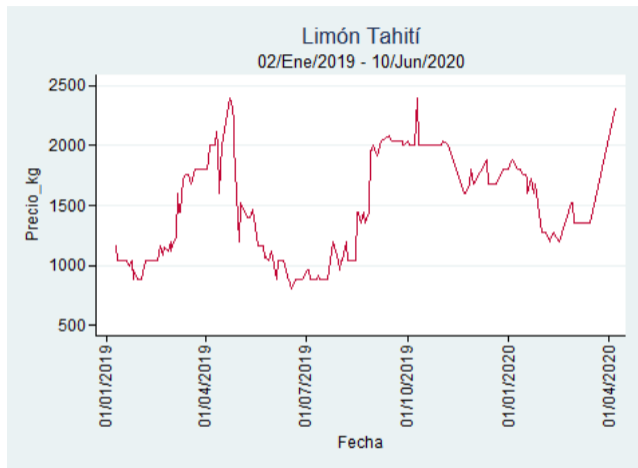

Neiva - Surabastos

Nota: se reporta el precio promedio diario del mercado.

Fuente: SIPSA, 2020.