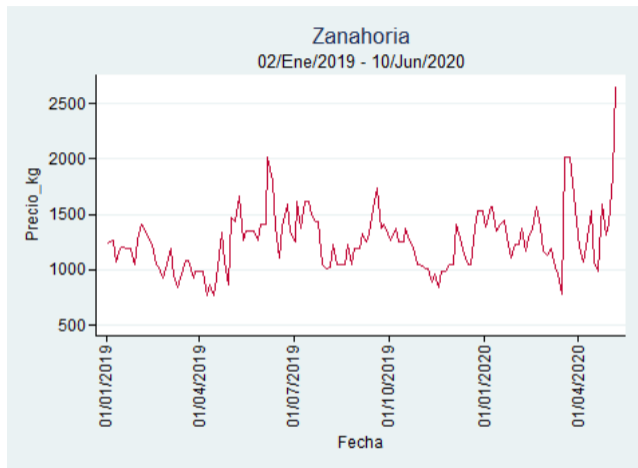

Manizales – Centro Galerías

Nota: se reporta el precio promedio diario del mercado.

Fuente: SIPSA, 2020.