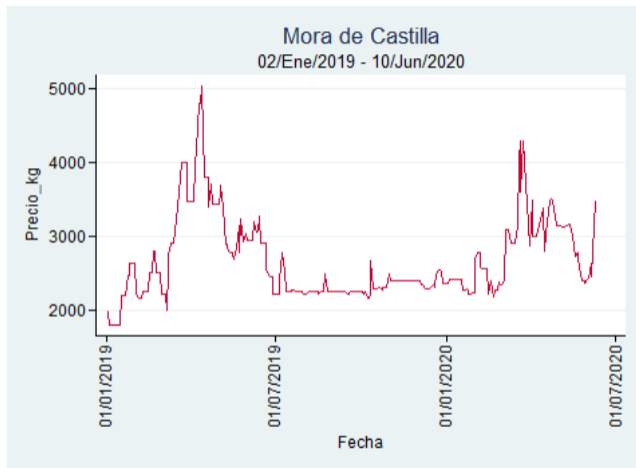

Bucaramanga - Centroabastos

Nota: se reporta el precio promedio diario del mercado.

Fuente: SIPSA, 2020.