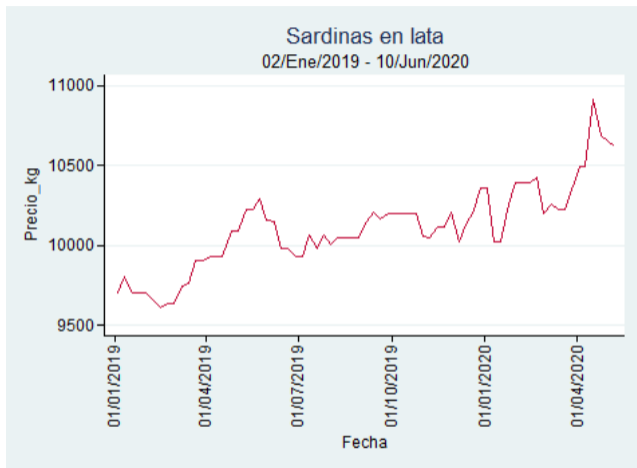

Cúcuta - Cenabastos

Nota: se reporta el precio promedio diario del mercado.

Fuente: SIPSA, 2020.