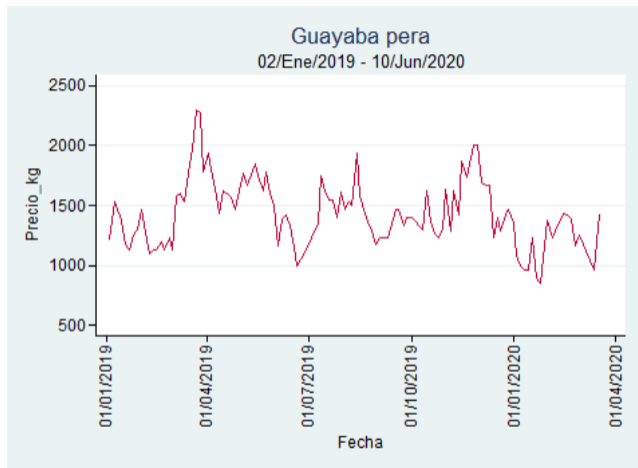

## Cartagena - Bazurto

**Nota:** se reporta el precio promedio diario del mercado.

**Fuente:** SIPSA, 2020.

## Cúcuta - Cenabastos

**Nota:** se reporta el precio promedio diario del mercado.

**Fuente:** SIPSA, 2020.

## Ibagué - Plaza La 21

**Nota:** se reporta el precio promedio diario del mercado.

**Fuente:** SIPSA, 2020.