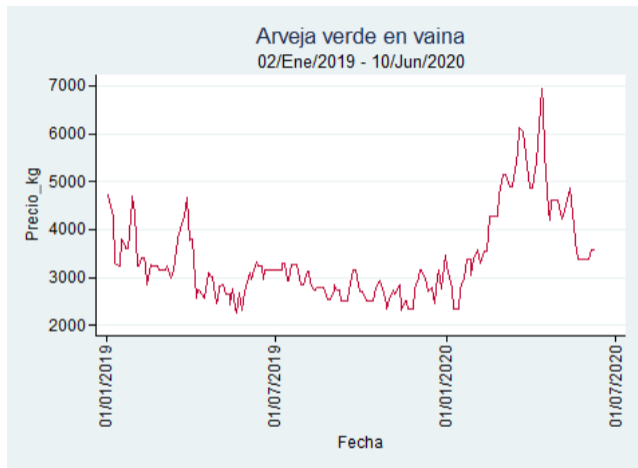

Armenia - Mercar

Nota: se reporta el precio promedio diario del mercado.

Fuente: SIPSA, 2020.