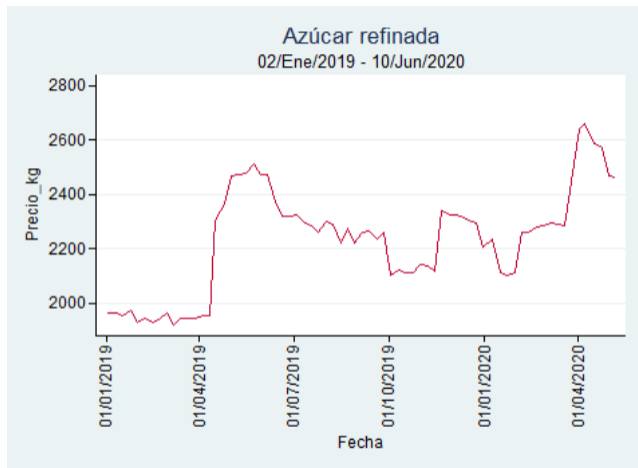

Neiva - Surabastos

Nota: se reporta el precio promedio diario del mercado.

Fuente: SIPSA, 2020.