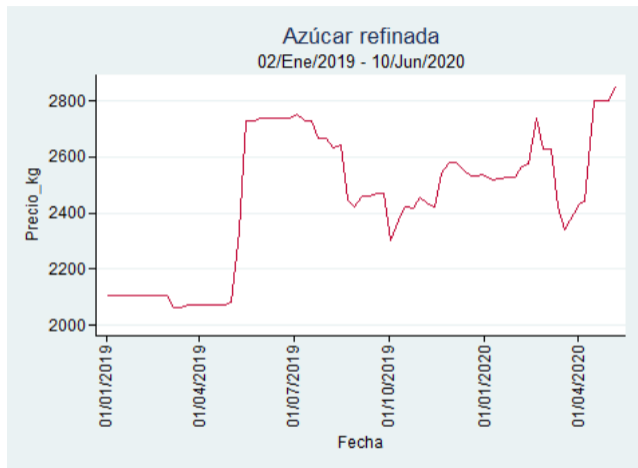

Medellín - Central Mayorista de Antioquia

Nota: se reporta el precio promedio diario del mercado.

Fuente: SIPSA, 2020.