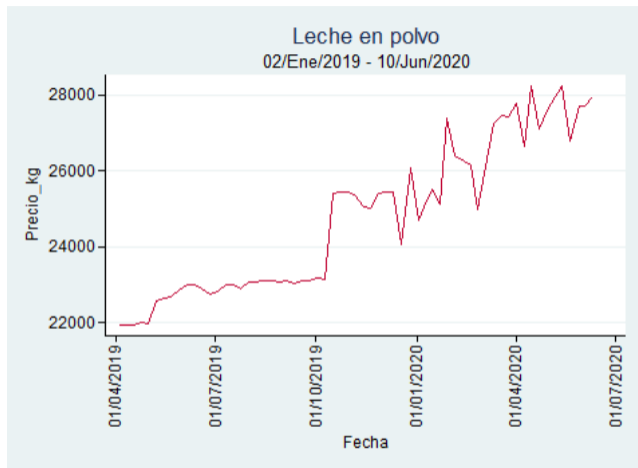

Cartagena – Bazurto

Nota: se reporta el precio promedio diario del mercado.

Fuente: SIPSA, 2020.