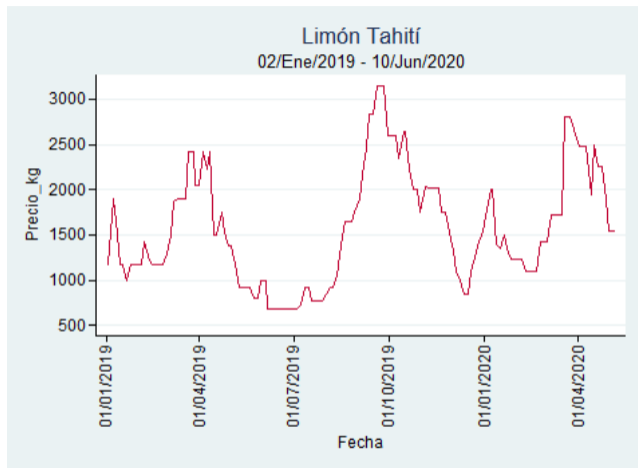

## Cúcuta - Cenabastos

**Nota:** se reporta el precio promedio diario del mercado.

**Fuente:** SIPSA, 2020.

## Ibagué - Plaza La 21

**Nota:** se reporta el precio promedio diario del mercado.

**Fuente:** SIPSA, 2020.

## Manizales - Centro Galerías

**Nota:** se reporta el precio promedio diario del mercado.

**Fuente:** SIPSA, 2020.