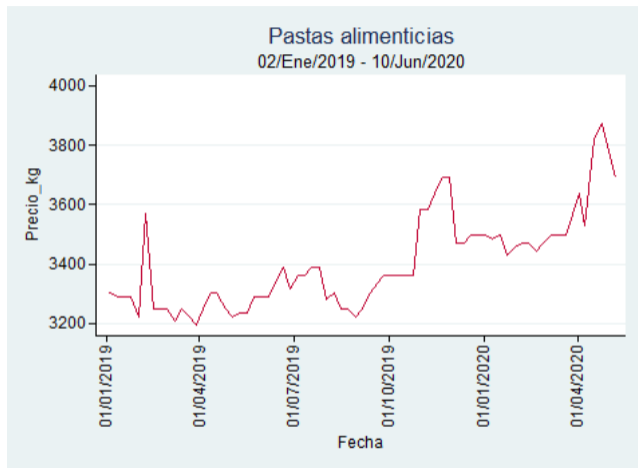

Cúcuta - Cenabastos

Nota: se reporta el precio promedio diario del mercado.

Fuente: SIPSA, 2020.