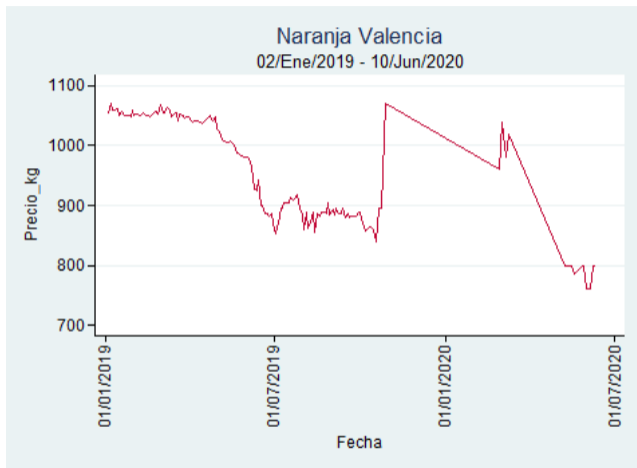

## Cartagena – Bazurto

**Nota:** se reporta el precio promedio diario del mercado.

**Fuente:** SIPSA, 2020.