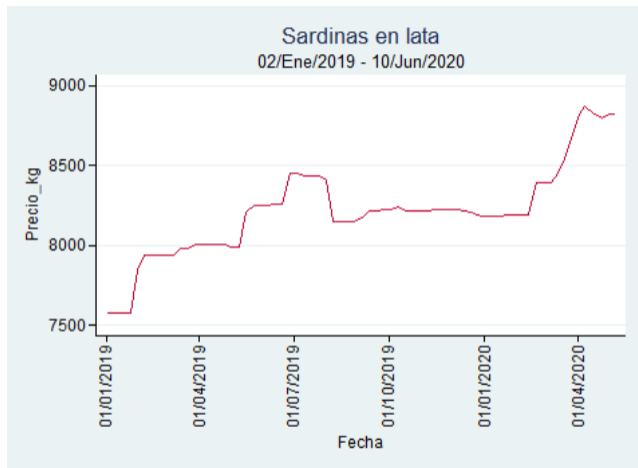

Medellín – Central Mayorista de Antioquia

Nota: se reporta el precio promedio diario del mercado.

Fuente: SIPSA, 2020.