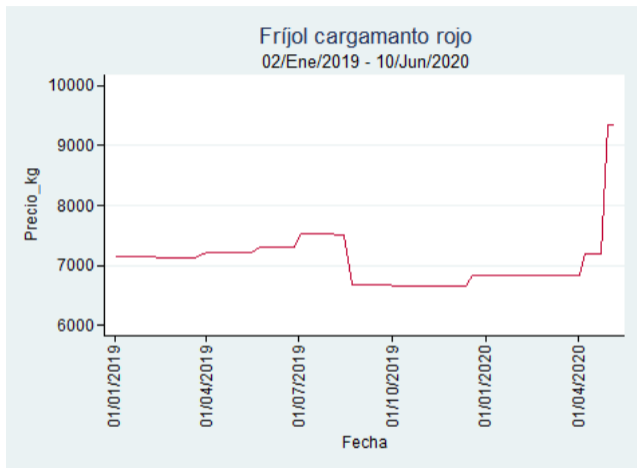

Manizales - Centro Galerías

Nota: se reporta el precio promedio diario del mercado.

Fuente: SIPSA, 2020.