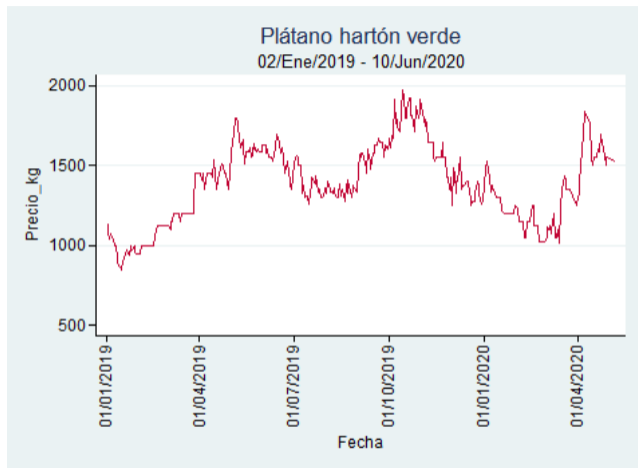

Medellín - Central Mayorista de Antioquia

Nota: se reporta el precio promedio diario del mercado.

Fuente: SIPSA, 2020.