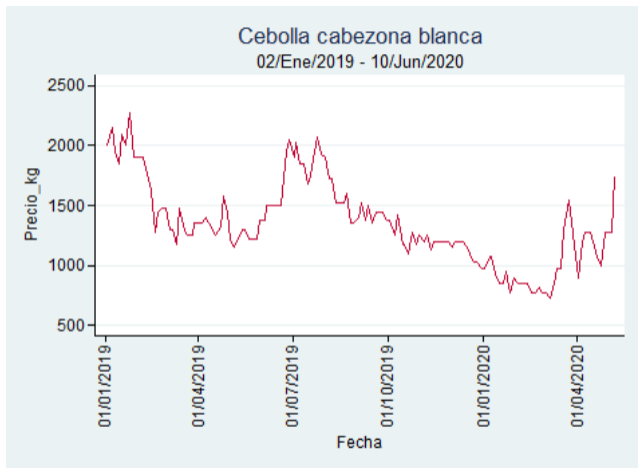

Manizales - Centro Galerías

Nota: se reporta el precio promedio diario del mercado.

Fuente: SIPSA, 2020.