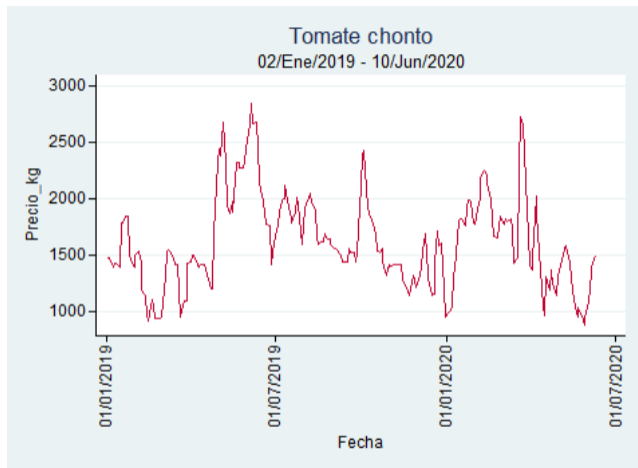

Tunja – Complejo de Servicios del Sur

Nota: se reporta el precio promedio diario del mercado.

Fuente: SIPSA, 2020.