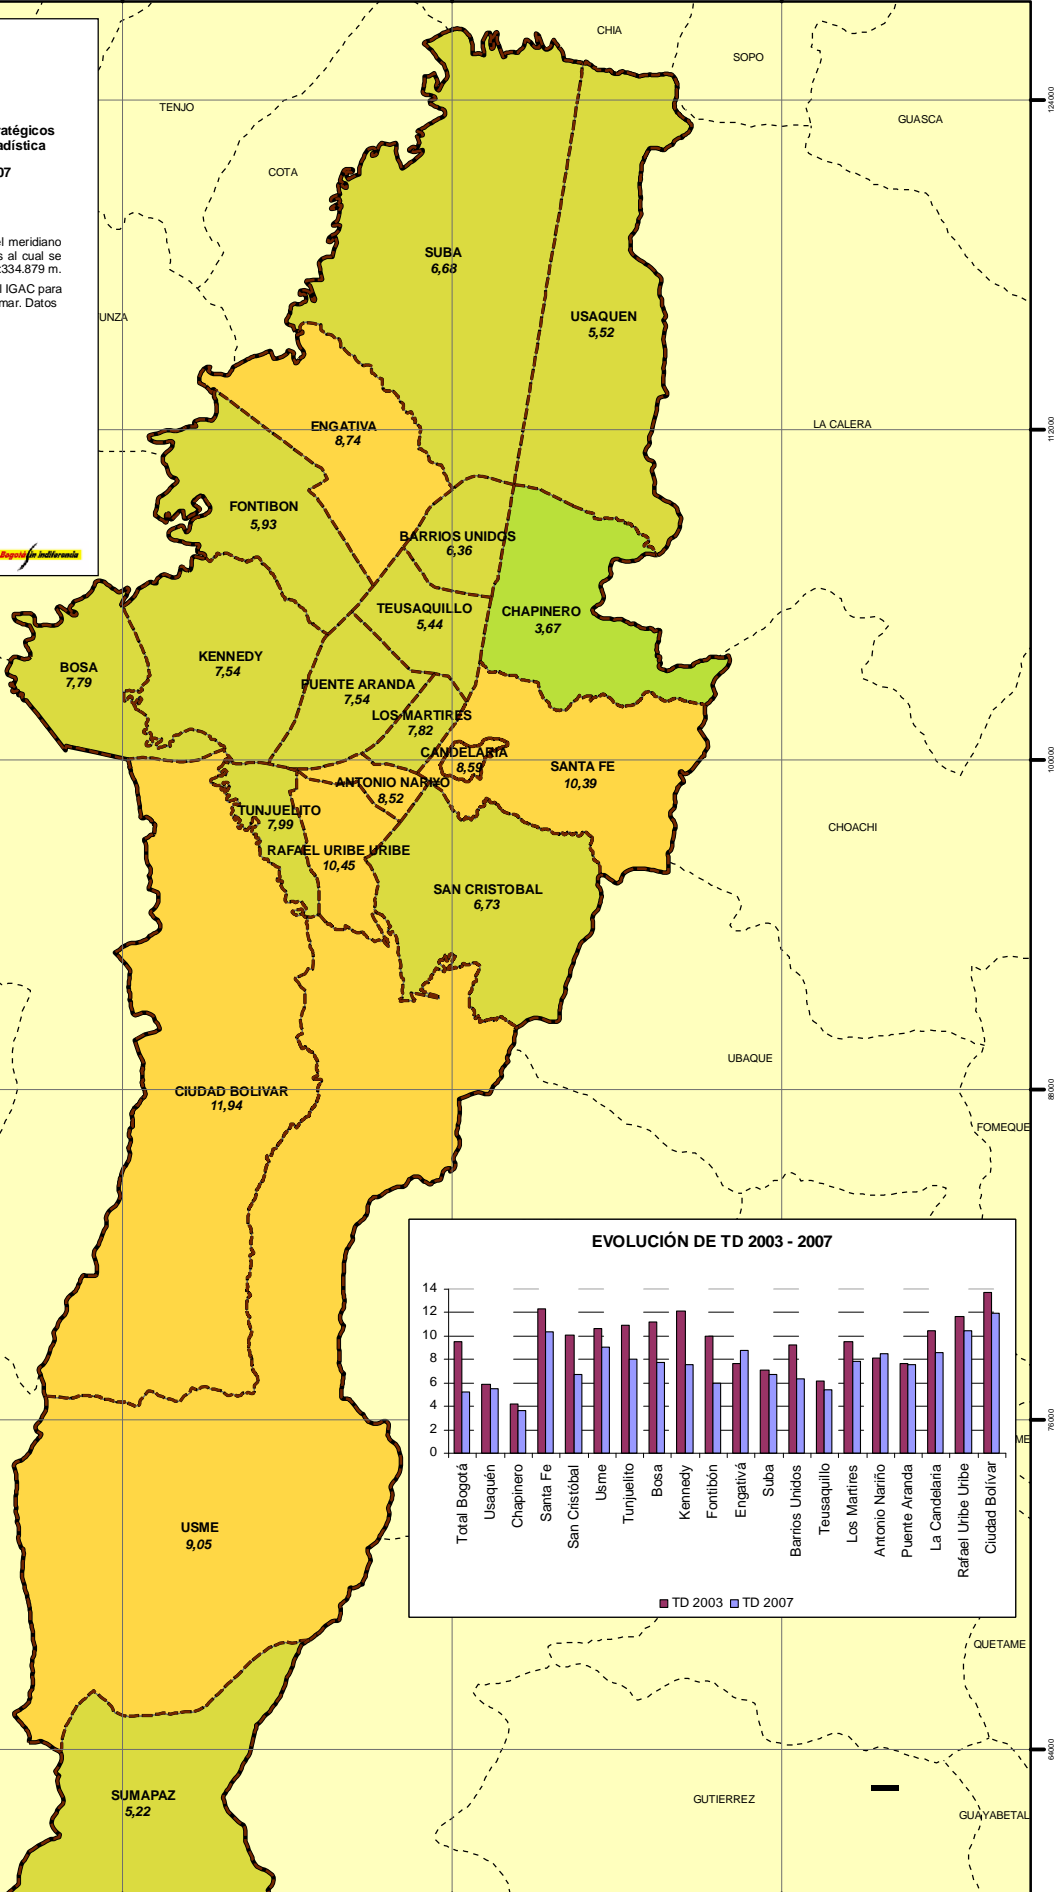

MAPA 5. TASA DE DESEMPLEO

ALCALDÍA MAYOR DE BOGOTÁ D.C.
Secretaría General de PLANEACIÓN
Subsecretaría de Información y Estudios Estratégicos
Dirección de Información, Cartografía y Estadística

ENCUESTA DE CALIDAD DE VIDA 2007

Fuente y Características Técnicas

Mapa Digital de Bogotá D.C.

0 1.500 3.000 6.000 Metros
ESCALA 1:275000

CONVENCIONES

— Perímetro del Distrito

- - - Límite de localidad

TASA DE DESEMPLEO (%)

0 - 4

4,01 - 8

8,01 - 12